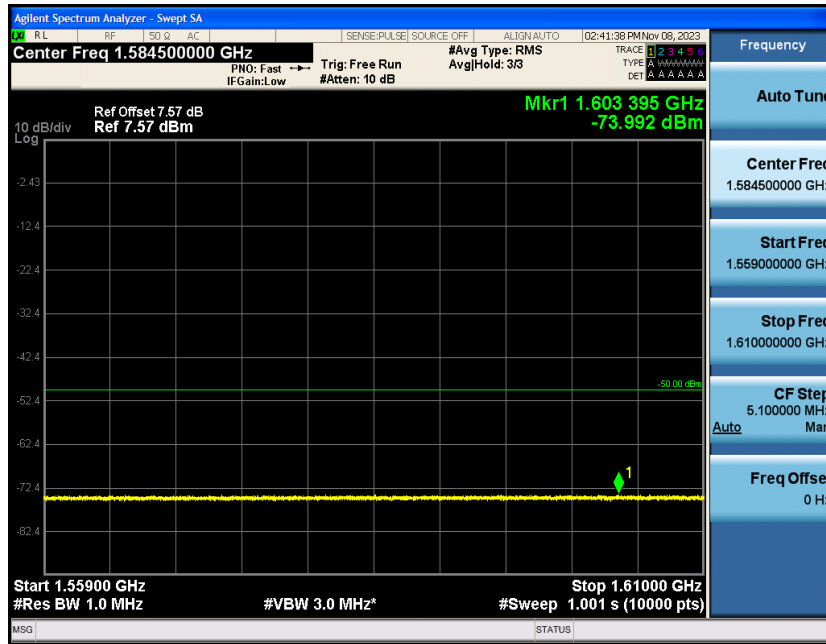

Band13-10MHz-QPSK-23230-1RB#0-Range5:1559~1610MHz