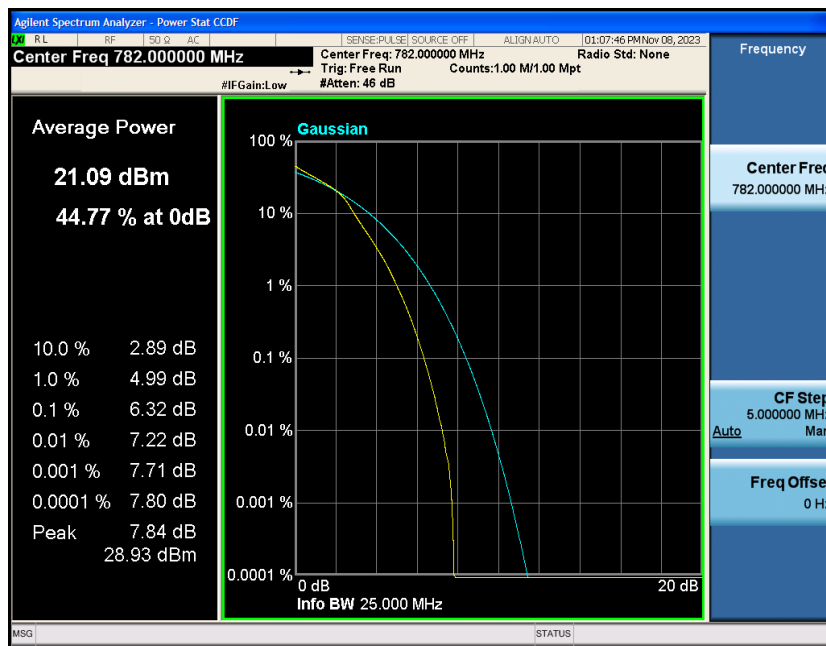

### Test Graphs

Band13-5MHz-QPSK-23230-25RB#0

Band13-5MHz-QPSK-23255-1RB#0

Band13-5MHz-QPSK-23255-25RB#0

Band13-5MHz-16QAM-23205-1RB#0

Band13-5MHz-16QAM-23230-25RB#0

Band13-5MHz-16QAM-23255-1RB#0

Band13-5MHz-16QAM-23255-25RB#0