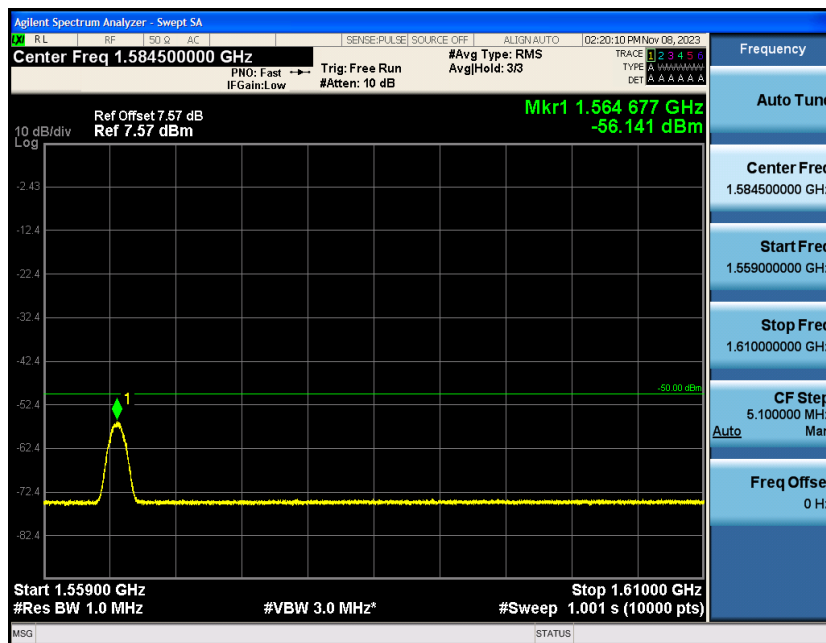

Band13-5MHz-16QAM-23255-1RB#0-Range5:1559~1610MHz