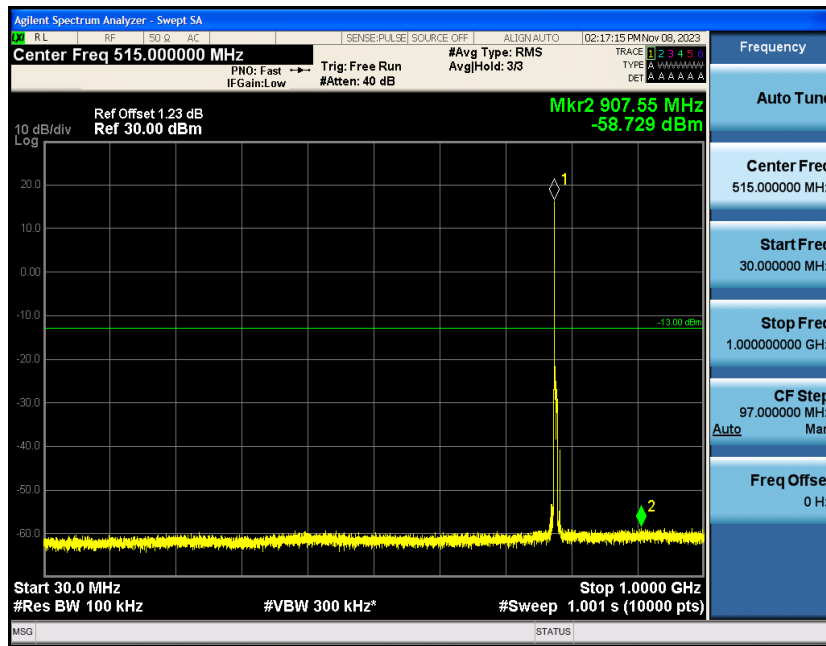

Band13-5MHz-16QAM-23205-1RB#0-Range4:793~805MHz

Band13-5MHz-16QAM-23205-1RB#0-Range2:1000~10000MHz

Band13-5MHz-16QAM-23205-1RB#0-Range5:1559~1610MHz

Band13-5MHz-16QAM-23230-1RB#0-Range1:30~1000MHz

Band13-5MHz-16QAM-23230-1RB#0-Range3:763~775MHz