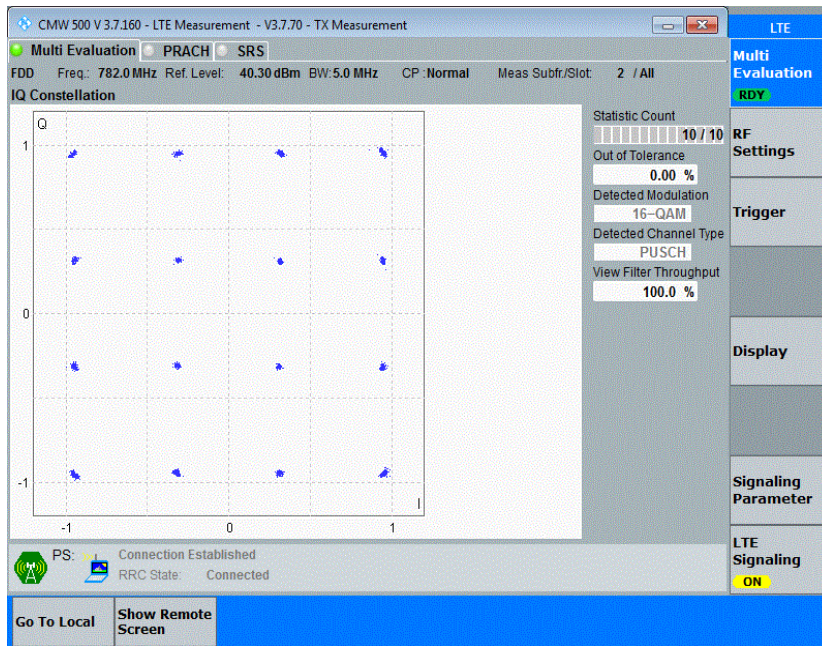

### Test Graphs

Band13-5MHz-QPSK-23205-25RB#0

Band13-5MHz-QPSK-23230-25RB#0

Band13-5MHz-QPSK-23255-25RB#0

Band13-5MHz-16QAM-23205-25RB#0

Band13-5MHz-16QAM-23230-25RB#0

Band13-5MHz-16QAM-23255-25RB#0

Band13-10MHz-QPSK-23230-50RB#0