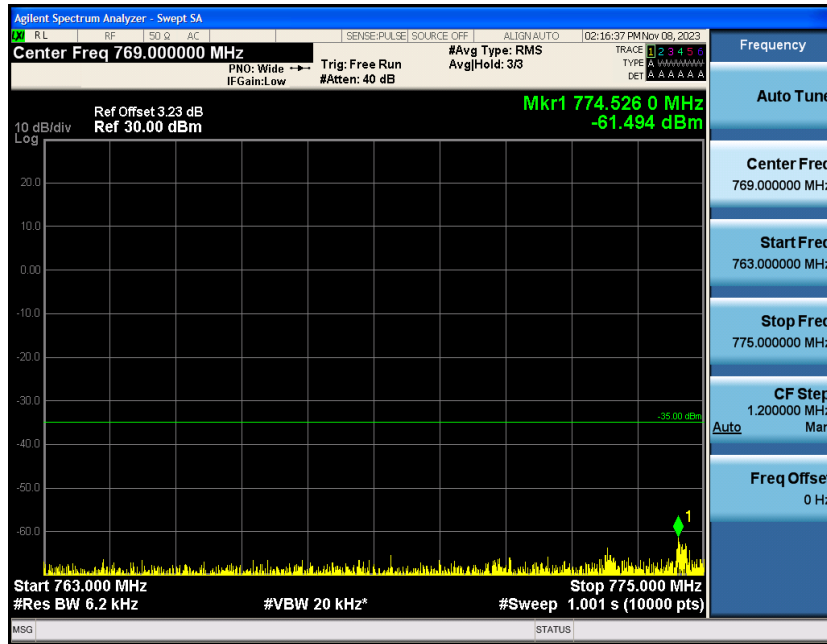

### Test Graphs

Band13-5MHz-QPSK-23205-1RB#0-Range2:1000~10000MHz

Band13-5MHz-QPSK-23205-1RB#0-Range5:1559~1610MHz

Band13-5MHz-QPSK-23230-1RB#0-Range1:30~1000MHz

Band13-5MHz-QPSK-23230-1RB#0-Range3:763~775MHz