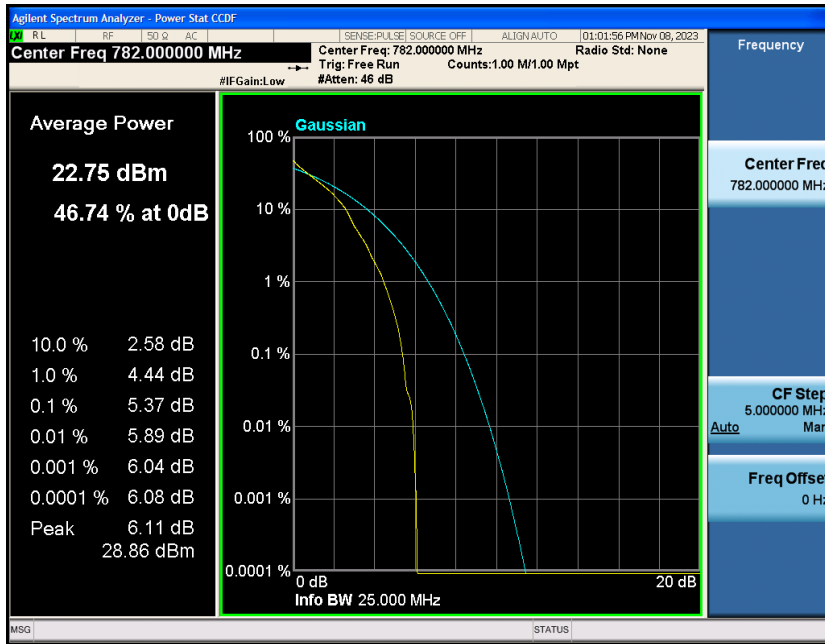

Band13-10MHz-QPSK-23230-1RB#0