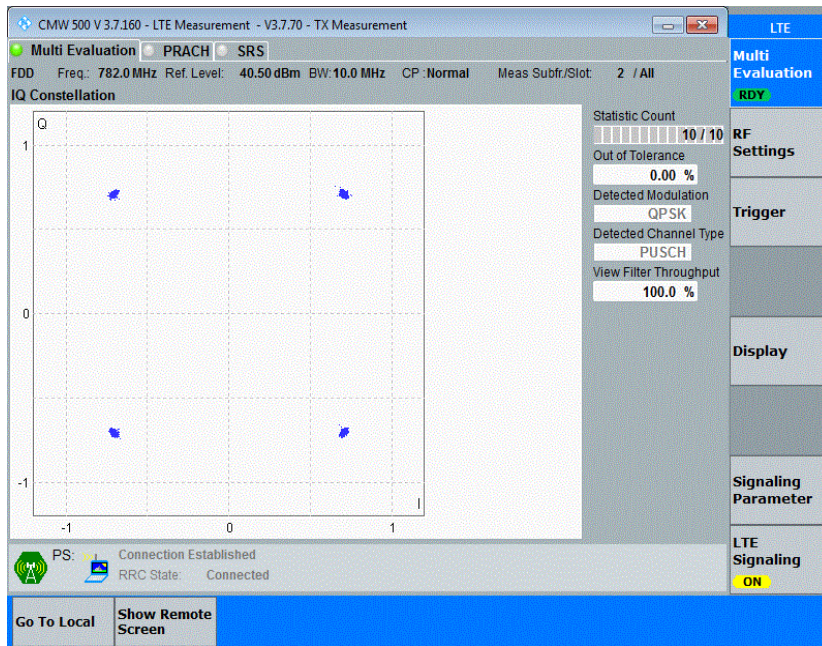

### Test Graphs

Band13-5MHz-QPSK-23205-25RB#0

Band13-5MHz-QPSK-23230-25RB#0

Band13-5MHz-QPSK-23255-25RB#0

Band13-5MHz-16QAM-23205-25RB#0

Band13-5MHz-16QAM-23230-25RB#0

Band13-5MHz-16QAM-23255-25RB#0

Band13-10MHz-QPSK-23230-50RB#0