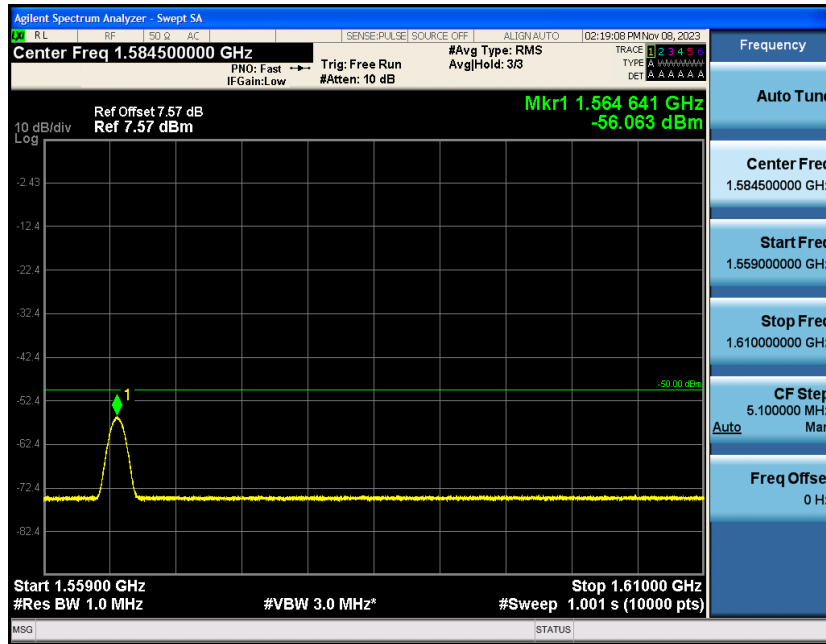

Band13-5MHz-QPSK-23255-1RB#0-Range5:1559~1610MHz