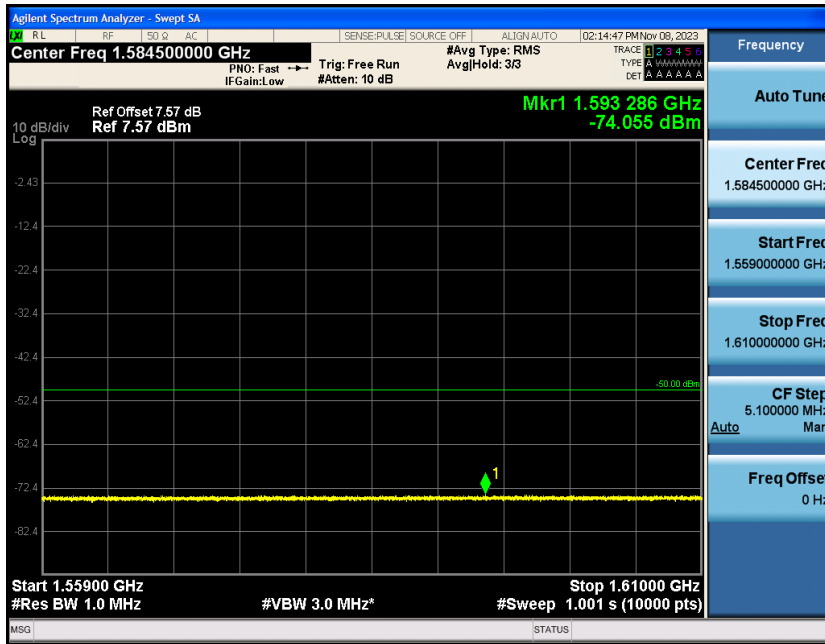

### Test Graphs

Band13-5MHz-QPSK-23205-1RB#0-Range2:1000~10000MHz

Band13-5MHz-QPSK-23205-1RB#0-Range5:1559~1610MHz

Band13-5MHz-QPSK-23230-1RB#0-Range1:30~1000MHz

Band13-5MHz-QPSK-23230-1RB#0-Range3:763~775MHz