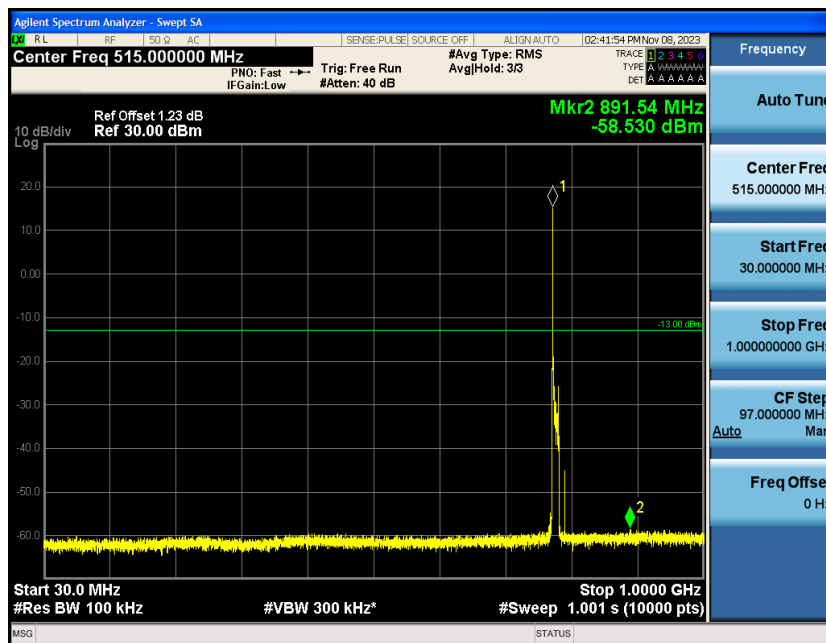

Band13-10MHz-QPSK-23230-1RB#0-Range4:793~805MHz

Band13-10MHz-QPSK-23230-1RB#0-Range2:1000~10000MHz

Band13-10MHz-QPSK-23230-1RB#0-Range5:1559~1610MHz

Band13-10MHz-16QAM-23230-1RB#0-Range1:30~1000MHz

Band13-10MHz-16QAM-23230-1RB#0-Range3:763~775MHz