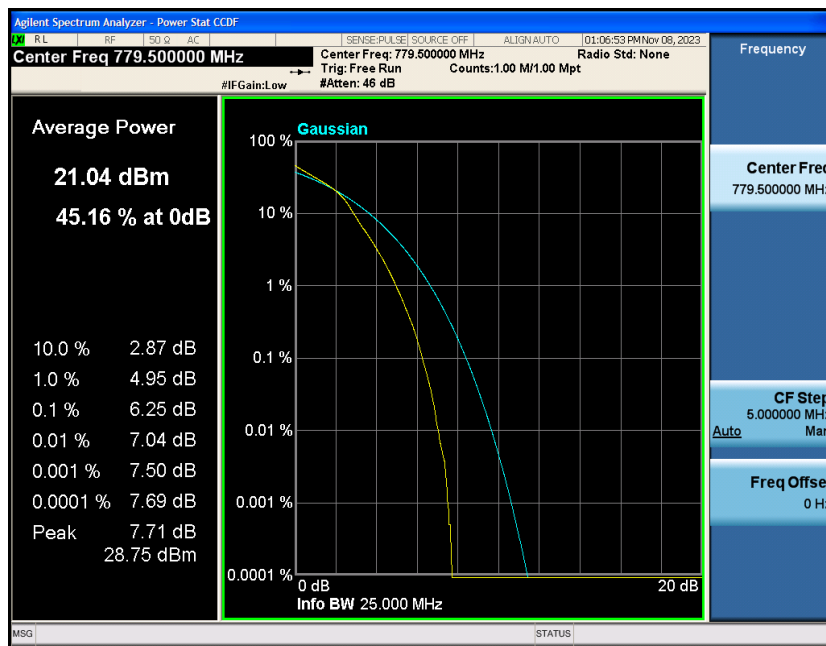

### Test Graphs

Band13-5MHz-QPSK-23230-25RB#0

Band13-5MHz-QPSK-23255-1RB#0

Band13-5MHz-QPSK-23255-25RB#0

Band13-5MHz-16QAM-23205-1RB#0

Band13-5MHz-16QAM-23230-25RB#0

Band13-5MHz-16QAM-23255-1RB#0

Band13-5MHz-16QAM-23255-25RB#0