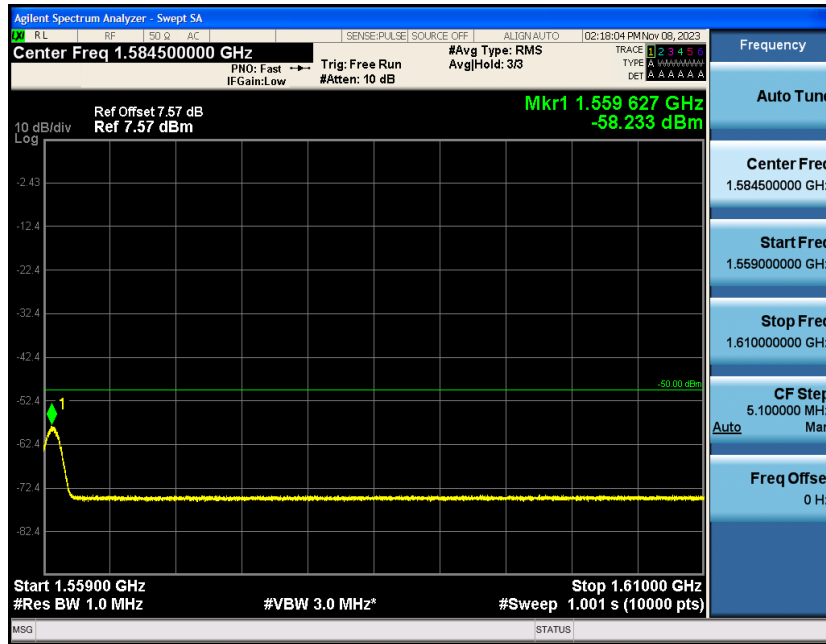

Band13-5MHz-16QAM-23230-1RB#0-Range4:793~805MHz

Band13-5MHz-16QAM-23230-1RB#0-Range2:1000~10000MHz

Band13-5MHz-16QAM-23230-1RB#0-Range5:1559~1610MHz

Band13-5MHz-16QAM-23255-1RB#0-Range1:30~1000MHz

Band13-5MHz-16QAM-23255-1RB#0-Range3:763~775MHz