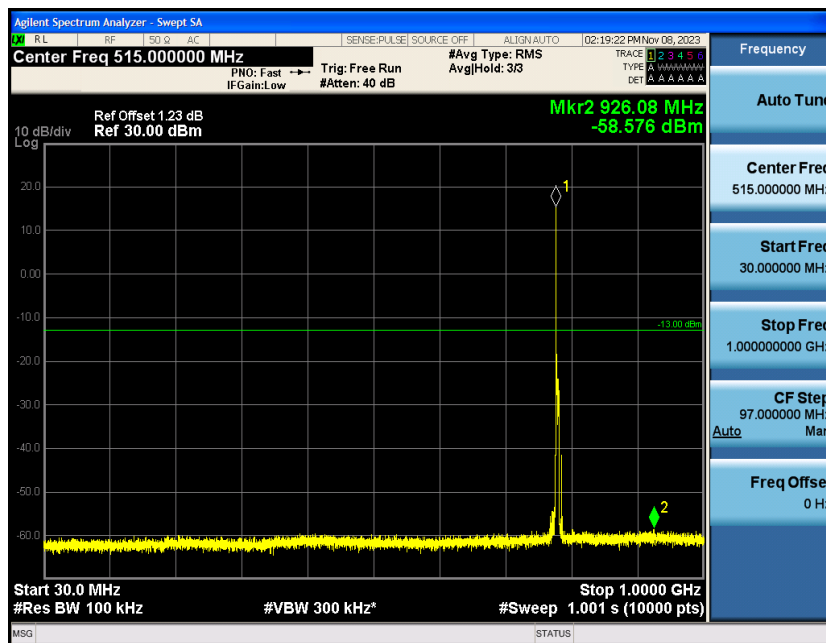

Band13-5MHz-16QAM-23230-1RB#0-Range4:793~805MHz

Band13-5MHz-16QAM-23230-1RB#0-Range2:1000~10000MHz

Band13-5MHz-16QAM-23230-1RB#0-Range5:1559~1610MHz

Band13-5MHz-16QAM-23255-1RB#0-Range1:30~1000MHz

Band13-5MHz-16QAM-23255-1RB#0-Range3:763~775MHz