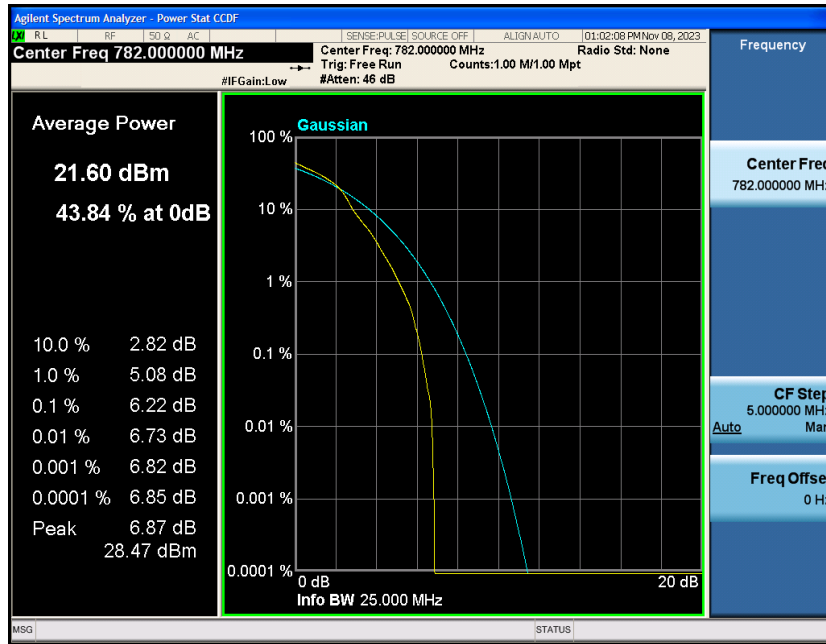

Band13-10MHz-16QAM-23230-1RB#0