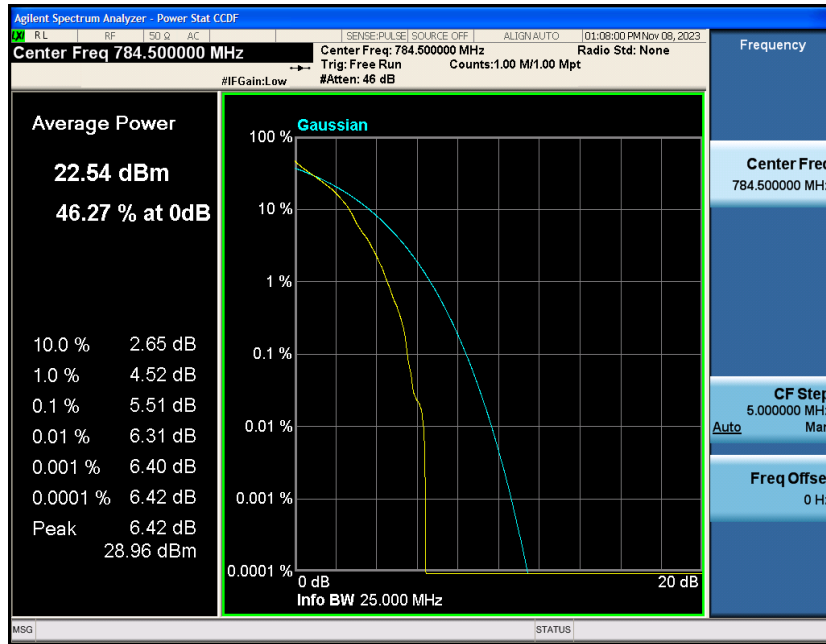

### Test Graphs

Band13-5MHz-QPSK-23230-25RB#0

Band13-5MHz-QPSK-23255-1RB#0

Band13-5MHz-QPSK-23255-25RB#0

Band13-5MHz-16QAM-23205-1RB#0

Band13-5MHz-16QAM-23230-25RB#0

Band13-5MHz-16QAM-23255-1RB#0

Band13-5MHz-16QAM-23255-25RB#0