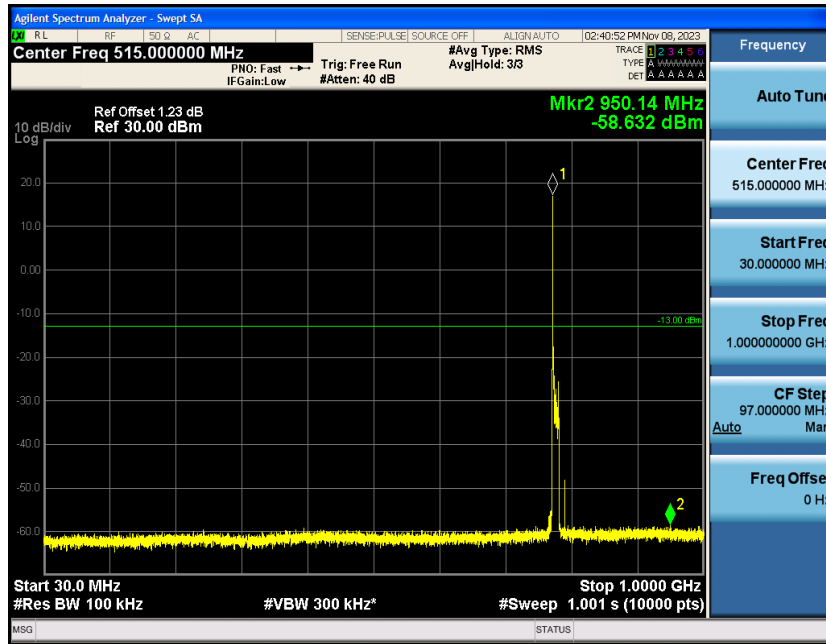

Band13-5MHz-16QAM-23255-1RB#0-Range4:793~805MHz

Band13-5MHz-16QAM-23255-1RB#0-Range2:1000~10000MHz

Band13-5MHz-16QAM-23255-1RB#0-Range5:1559~1610MHz

Band13-10MHz-QPSK-23230-1RB#0-Range1:30~1000MHz

Band13-10MHz-QPSK-23230-1RB#0-Range3:763~775MHz