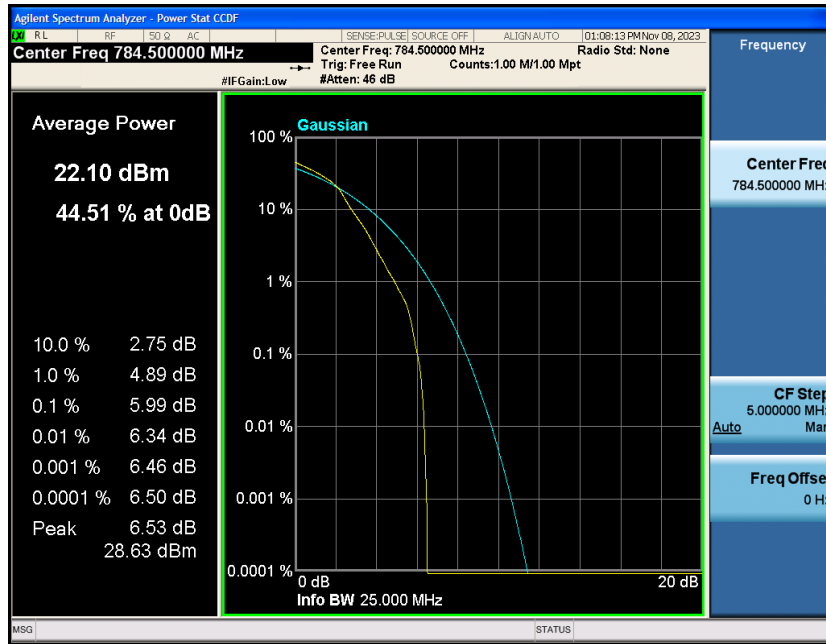

### Test Graphs

Band13-5MHz-QPSK-23230-25RB#0

Band13-5MHz-QPSK-23255-1RB#0

Band13-5MHz-QPSK-23255-25RB#0

Band13-5MHz-16QAM-23205-1RB#0

Band13-5MHz-16QAM-23230-25RB#0

Band13-5MHz-16QAM-23255-1RB#0

Band13-5MHz-16QAM-23255-25RB#0