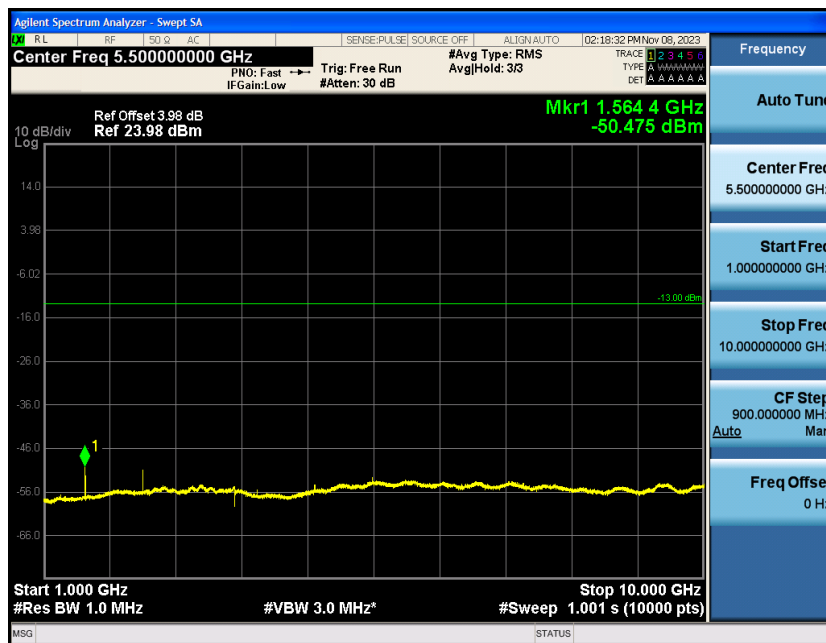

Band13-5MHz-QPSK-23255-1RB#0-Range2:1000~10000MHz