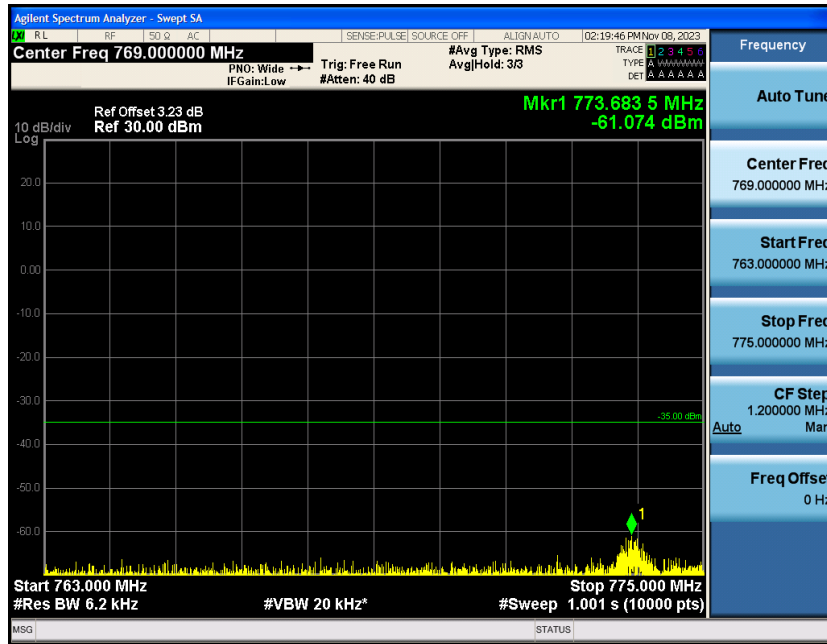

Band13-5MHz-16QAM-23230-1RB#0-Range4:793~805MHz

Band13-5MHz-16QAM-23230-1RB#0-Range2:1000~10000MHz

Band13-5MHz-16QAM-23230-1RB#0-Range5:1559~1610MHz

Band13-5MHz-16QAM-23255-1RB#0-Range1:30~1000MHz

Band13-5MHz-16QAM-23255-1RB#0-Range3:763~775MHz