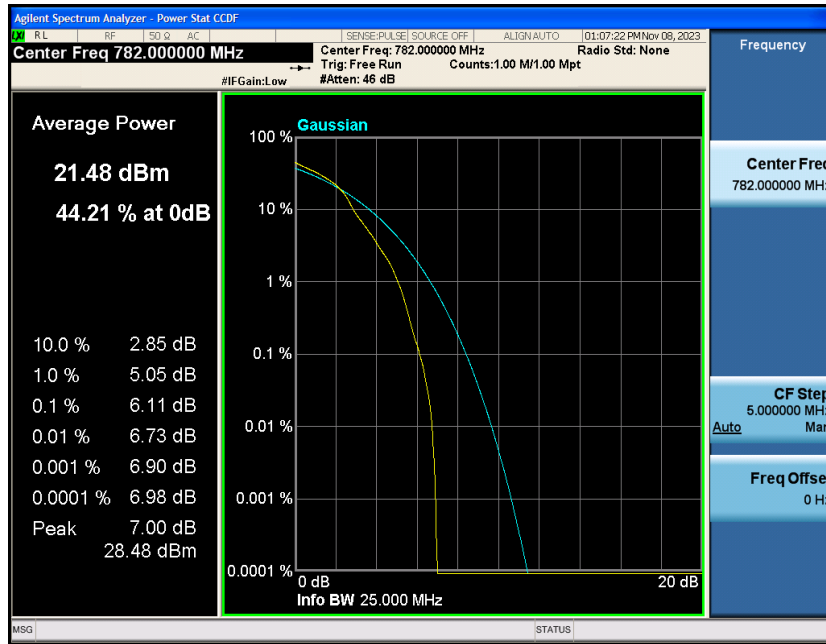

### Test Graphs

Band13-5MHz-QPSK-23230-25RB#0

Band13-5MHz-QPSK-23255-1RB#0

Band13-5MHz-QPSK-23255-25RB#0

Band13-5MHz-16QAM-23205-1RB#0

Band13-5MHz-16QAM-23230-25RB#0

Band13-5MHz-16QAM-23255-1RB#0

Band13-5MHz-16QAM-23255-25RB#0