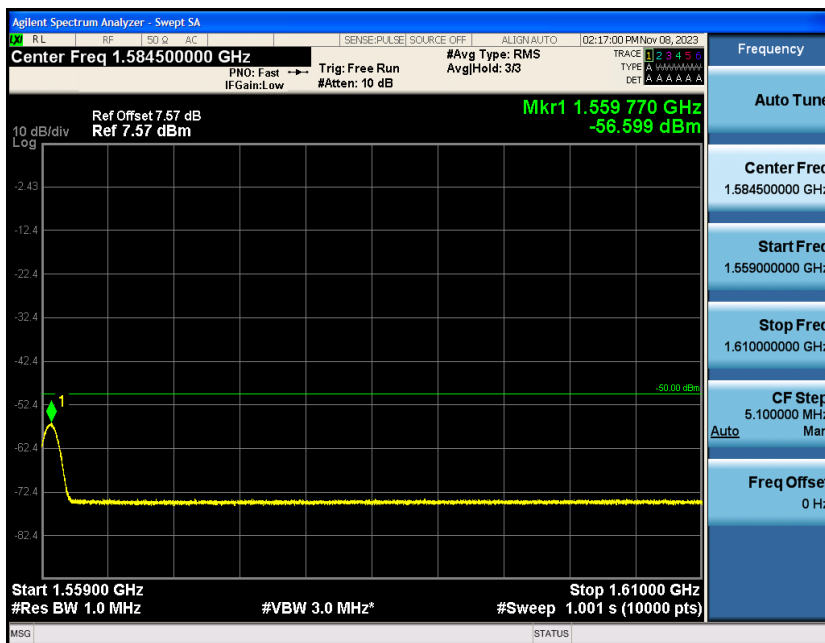

Band13-5MHz-QPSK-23230-1RB#0-Range5:1559~1610MHz