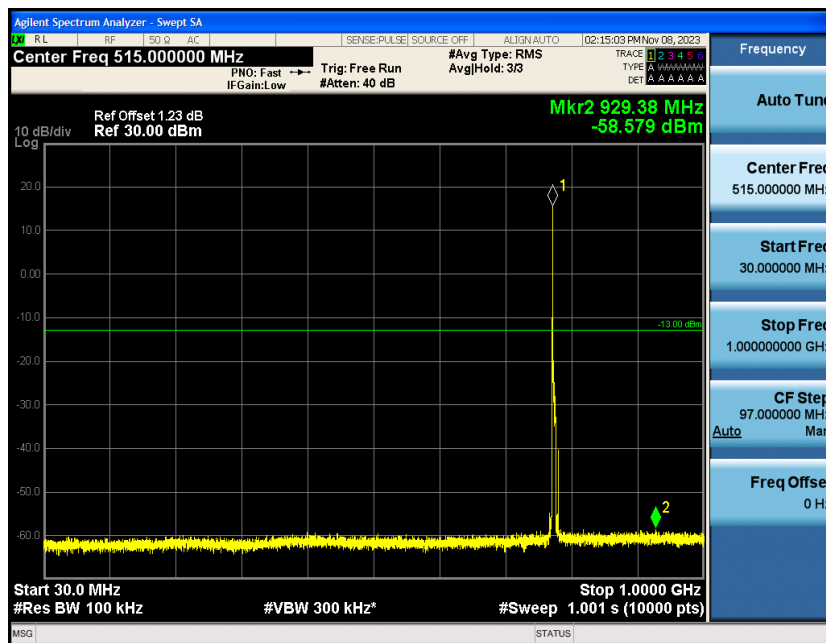

Band13-5MHz-QPSK-23255-1RB#0-Range4:793~805MHz

Band13-5MHz-QPSK-23255-1RB#0-Range2:1000~10000MHz

Band13-5MHz-QPSK-23255-1RB#0-Range5:1559~1610MHz

Band13-5MHz-16QAM-23205-1RB#0-Range1:30~1000MHz

Band13-5MHz-16QAM-23205-1RB#0-Range3:763~775MHz