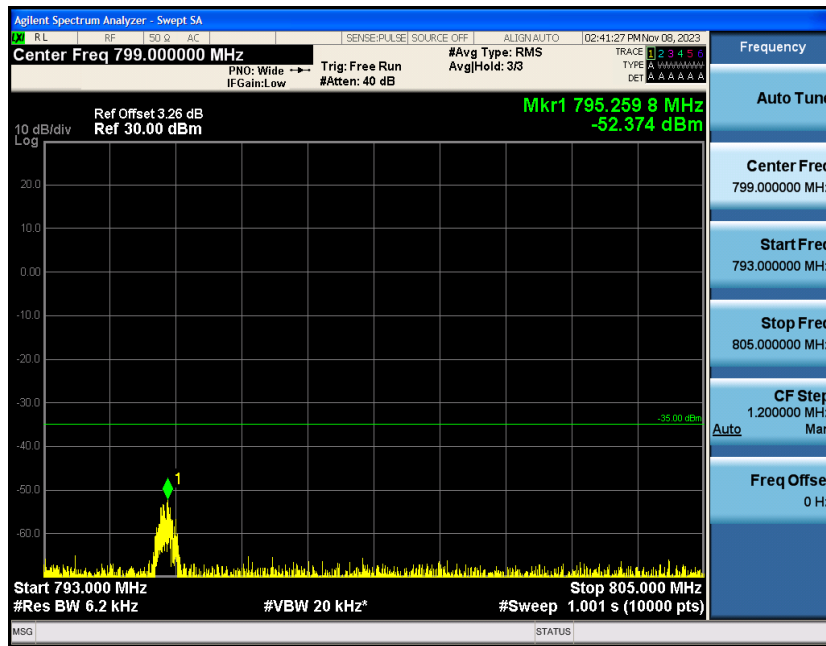

Band13-10MHz-QPSK-23230-1RB#0-Range4:793~805MHz