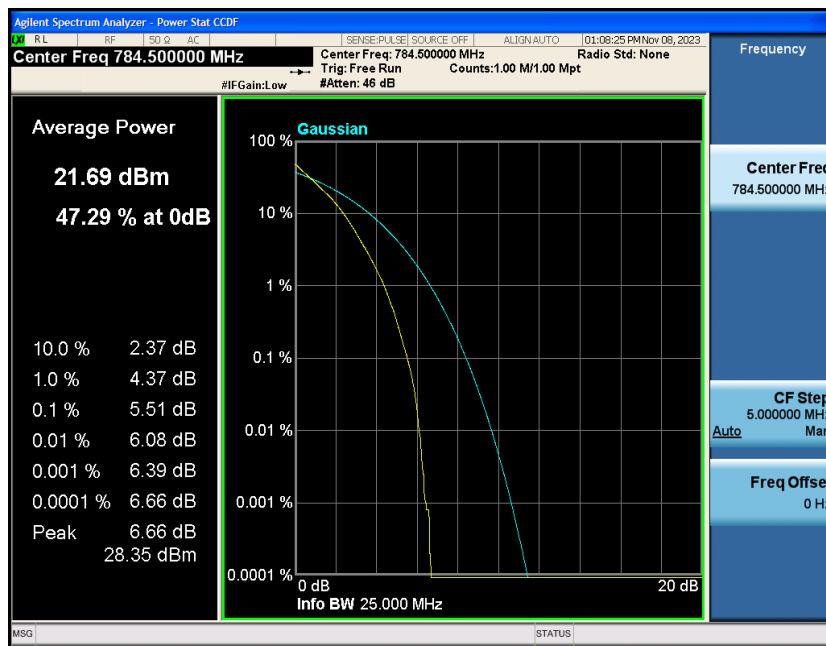

### Test Graphs

Band13-5MHz-QPSK-23230-25RB#0

Band13-5MHz-QPSK-23255-1RB#0

Band13-5MHz-QPSK-23255-25RB#0

Band13-5MHz-16QAM-23205-1RB#0

Band13-5MHz-16QAM-23230-25RB#0

Band13-5MHz-16QAM-23255-1RB#0

Band13-5MHz-16QAM-23255-25RB#0