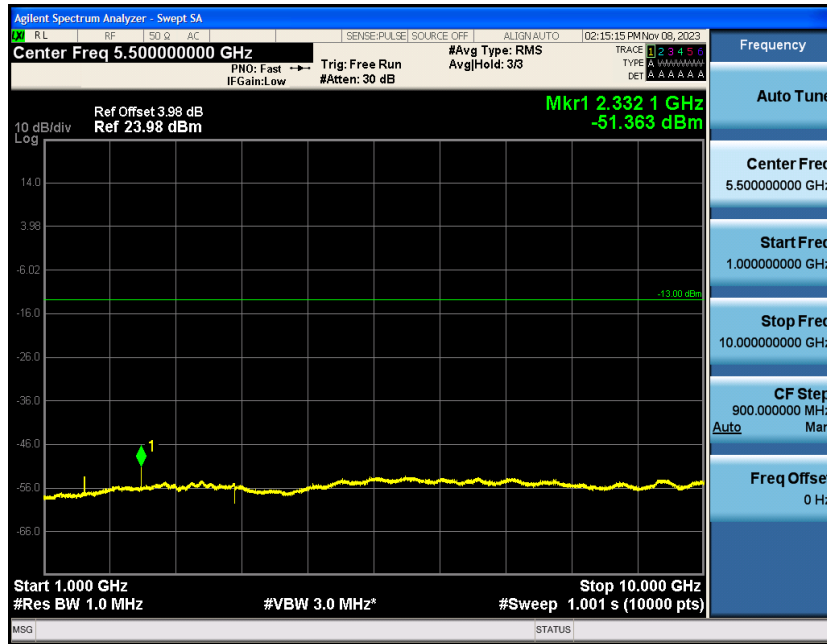

Band13-5MHz-16QAM-23205-1RB#0-Range2:1000~10000MHz