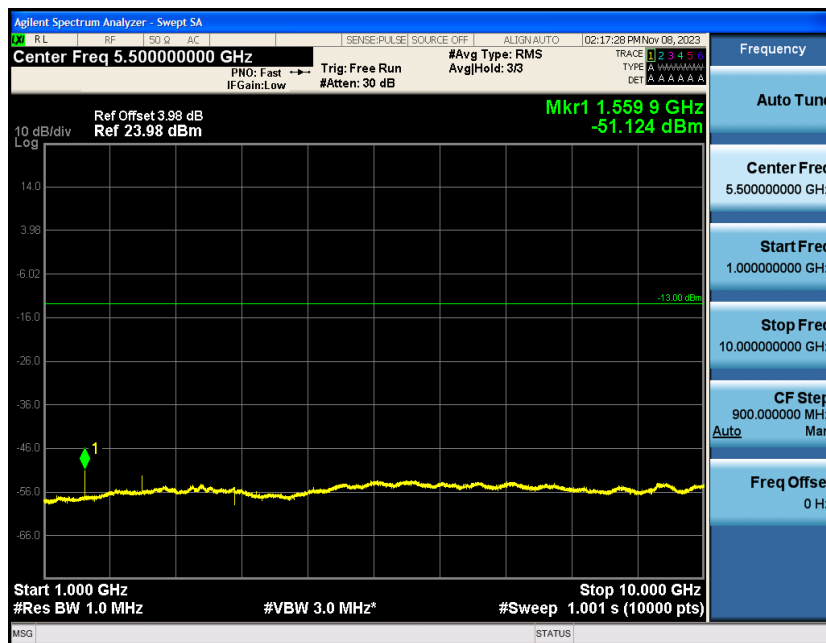

Band13-5MHz-16QAM-23230-1RB#0-Range2:1000~10000MHz