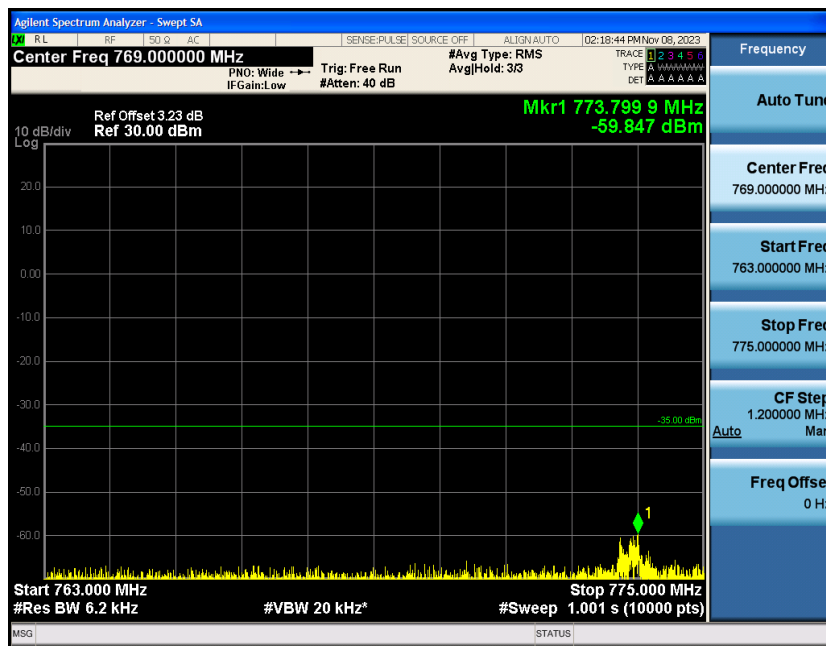

Band13-5MHz-QPSK-23230-1RB#0-Range4:793~805MHz

Band13-5MHz-QPSK-23230-1RB#0-Range2:1000~10000MHz

Band13-5MHz-QPSK-23230-1RB#0-Range5:1559~1610MHz

Band13-5MHz-QPSK-23255-1RB#0-Range1:30~1000MHz

Band13-5MHz-QPSK-23255-1RB#0-Range3:763~775MHz