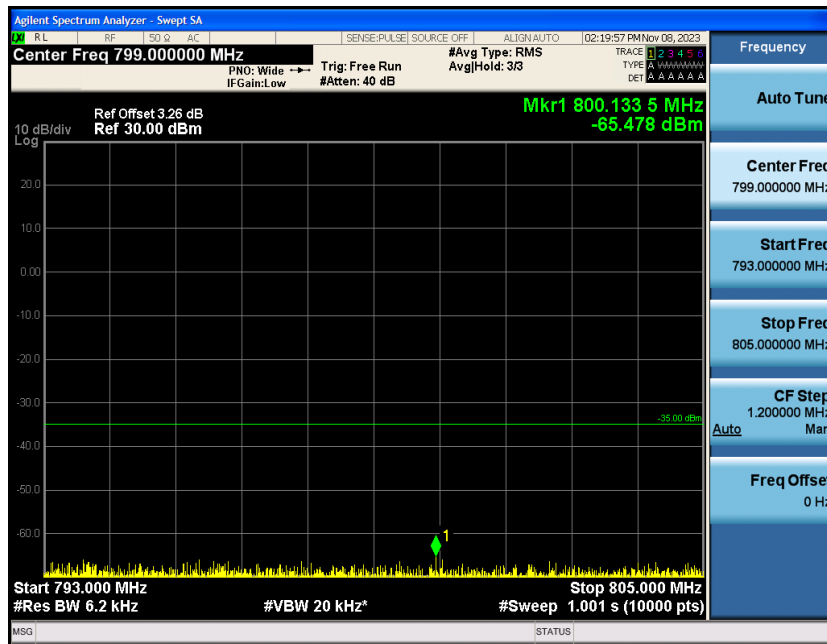

Band13-5MHz-16QAM-23255-1RB#0-Range4:793~805MHz