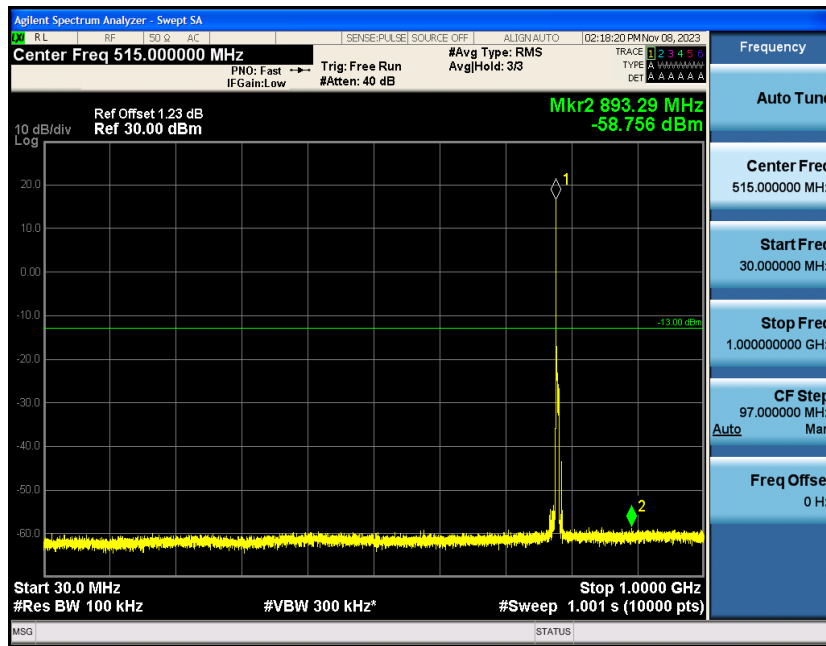

Band13-5MHz-QPSK-23230-1RB#0-Range4:793~805MHz

Band13-5MHz-QPSK-23230-1RB#0-Range2:1000~10000MHz

Band13-5MHz-QPSK-23230-1RB#0-Range5:1559~1610MHz

Band13-5MHz-QPSK-23255-1RB#0-Range1:30~1000MHz

Band13-5MHz-QPSK-23255-1RB#0-Range3:763~775MHz