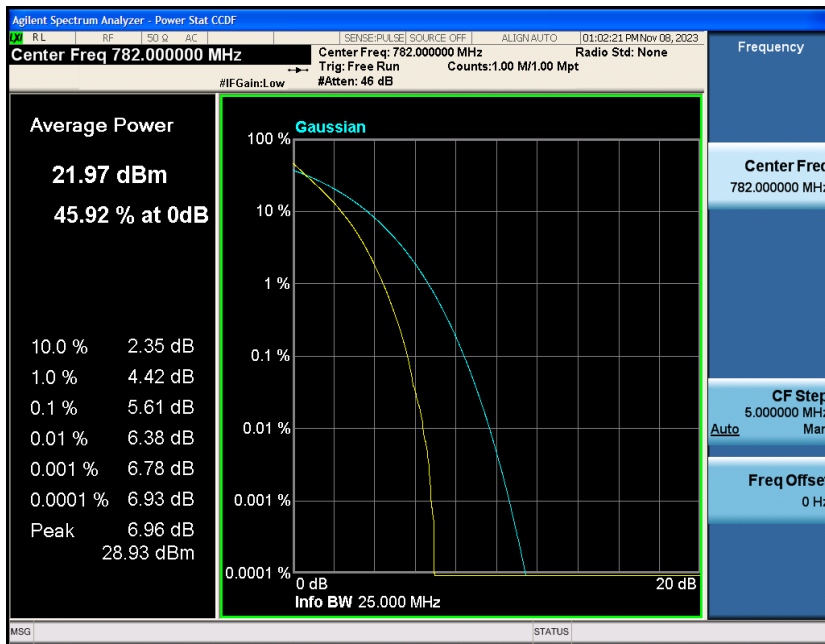

Band13-10MHz-QPSK-23230-50RB#0