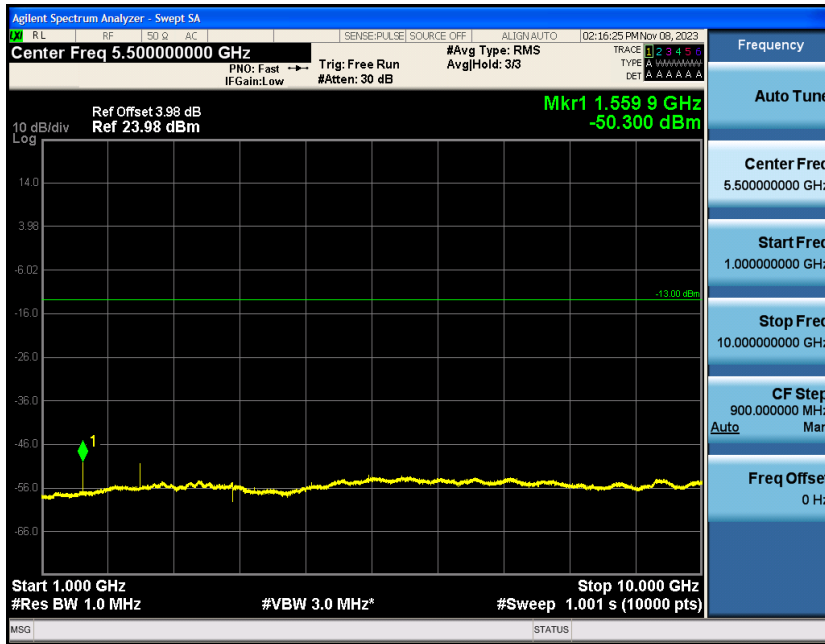

Band13-5MHz-QPSK-23230-1RB#0-Range2:1000~10000MHz