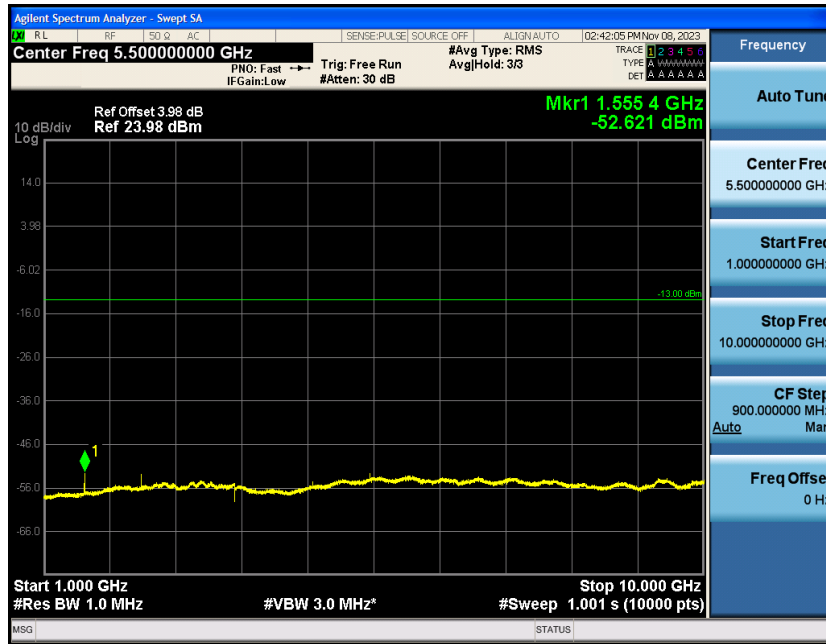

Band13-10MHz-16QAM-23230-1RB#0-Range2:1000~10000MHz