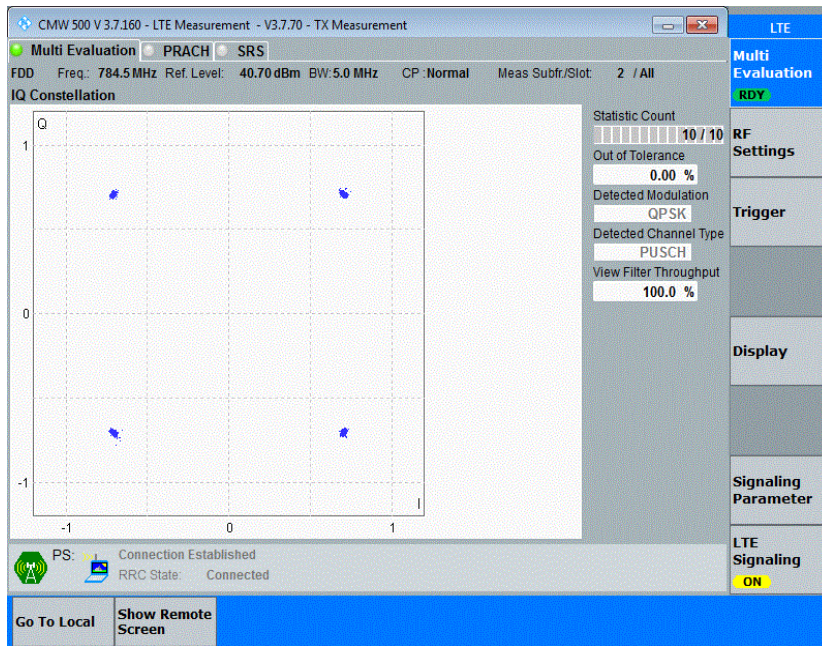

### Test Graphs

Band13-5MHz-QPSK-23205-25RB#0

Band13-5MHz-QPSK-23230-25RB#0

Band13-5MHz-QPSK-23255-25RB#0

Band13-5MHz-16QAM-23205-25RB#0

Band13-5MHz-16QAM-23230-25RB#0

Band13-5MHz-16QAM-23255-25RB#0

Band13-10MHz-QPSK-23230-50RB#0