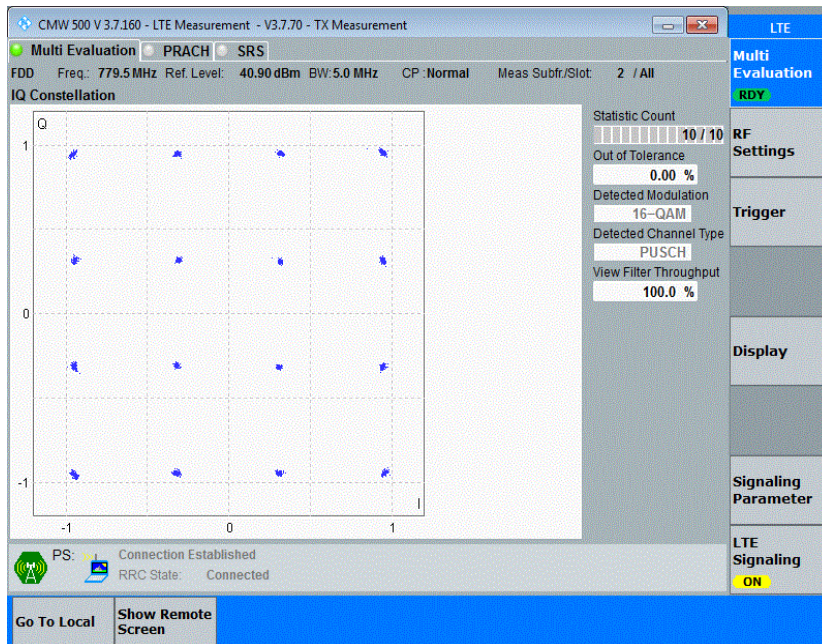

### Test Graphs

Band13-5MHz-QPSK-23205-25RB#0

Band13-5MHz-QPSK-23230-25RB#0

Band13-5MHz-QPSK-23255-25RB#0

Band13-5MHz-16QAM-23205-25RB#0

Band13-5MHz-16QAM-23230-25RB#0

Band13-5MHz-16QAM-23255-25RB#0

Band13-10MHz-QPSK-23230-50RB#0