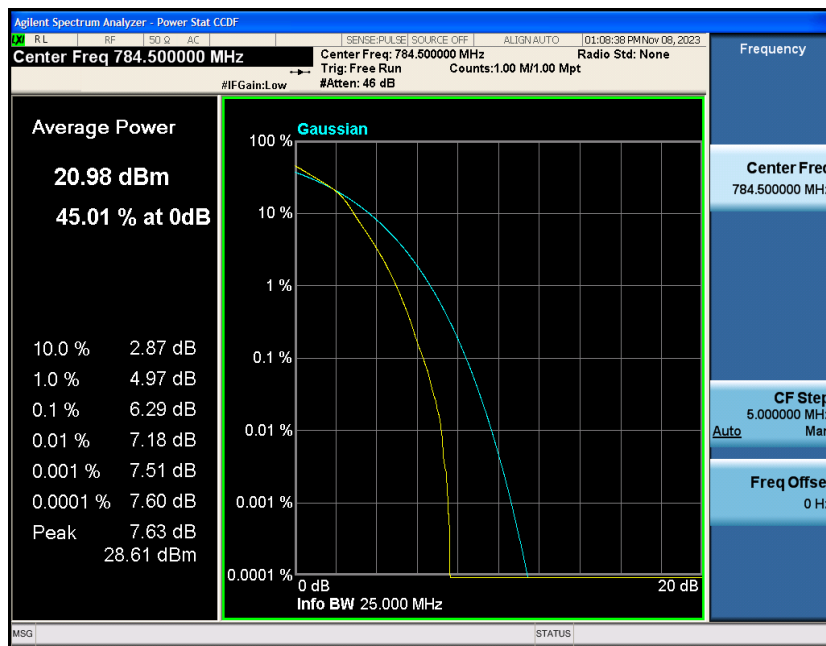

### Test Graphs

Band13-5MHz-QPSK-23230-25RB#0

Band13-5MHz-QPSK-23255-1RB#0

Band13-5MHz-QPSK-23255-25RB#0

Band13-5MHz-16QAM-23205-1RB#0

Band13-5MHz-16QAM-23230-25RB#0

Band13-5MHz-16QAM-23255-1RB#0

Band13-5MHz-16QAM-23255-25RB#0