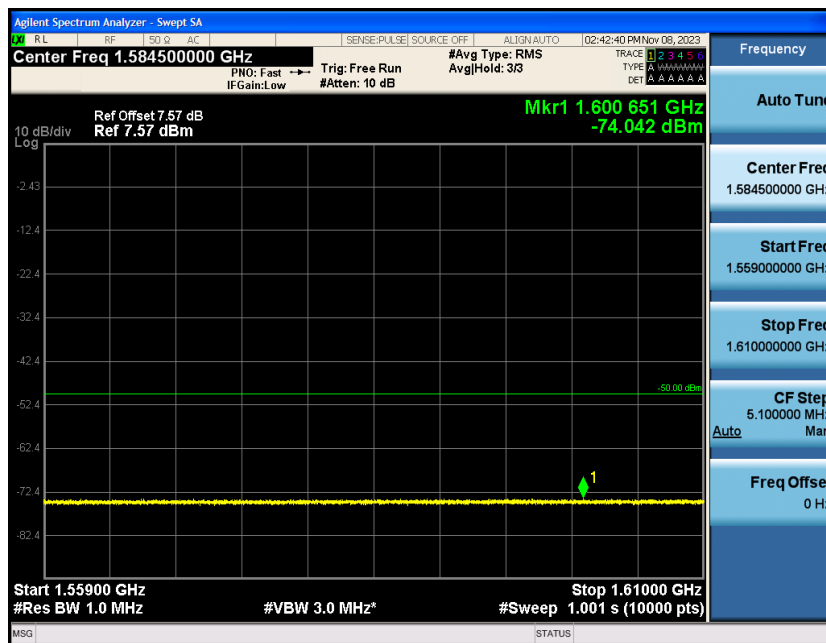

Band13-10MHz-16QAM-23230-1RB#0-Range4:793~805MHz

Band13-10MHz-16QAM-23230-1RB#0-Range2:1000~10000MHz

Band13-10MHz-16QAM-23230-1RB#0-Range5:1559~1610MHz