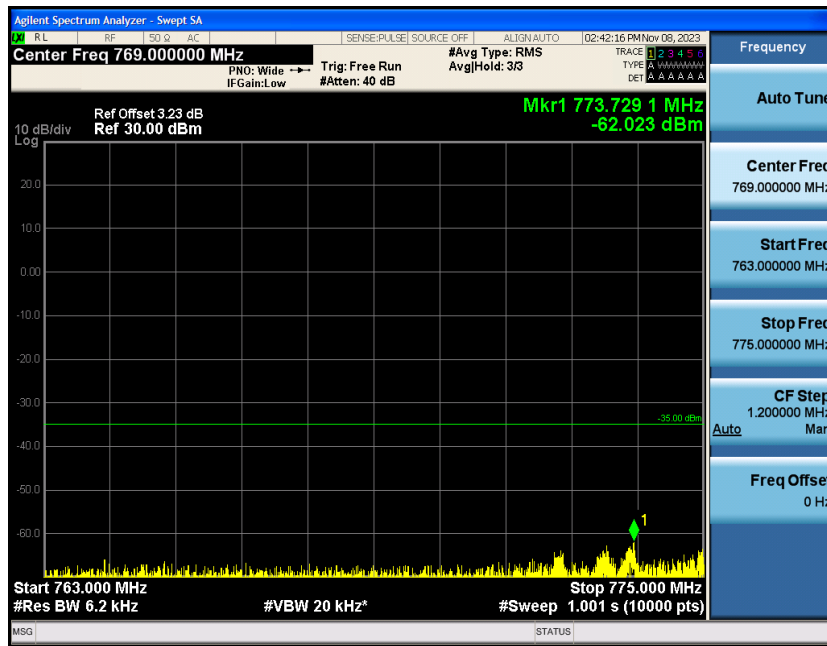

Band13-10MHz-QPSK-23230-1RB#0-Range4:793~805MHz

Band13-10MHz-QPSK-23230-1RB#0-Range2:1000~10000MHz

Band13-10MHz-QPSK-23230-1RB#0-Range5:1559~1610MHz

Band13-10MHz-16QAM-23230-1RB#0-Range1:30~1000MHz

Band13-10MHz-16QAM-23230-1RB#0-Range3:763~775MHz