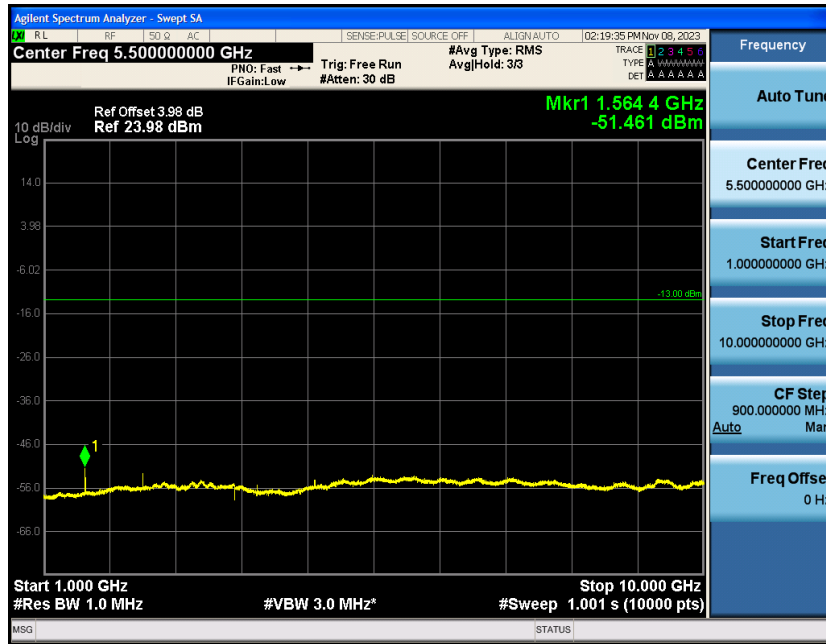

Band13-5MHz-16QAM-23255-1RB#0-Range2:1000~10000MHz