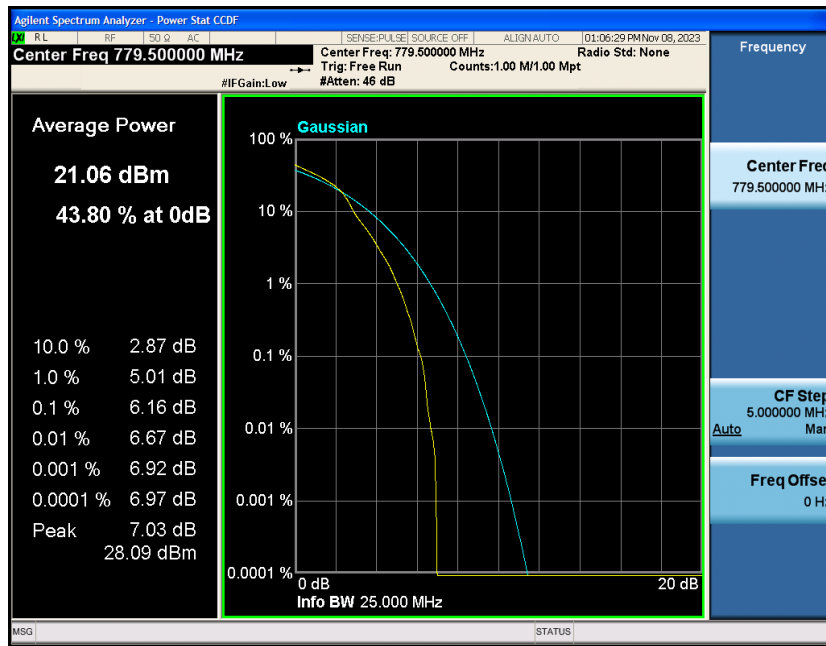

### Test Graphs

Band13-5MHz-QPSK-23230-25RB#0

Band13-5MHz-QPSK-23255-1RB#0

Band13-5MHz-QPSK-23255-25RB#0

Band13-5MHz-16QAM-23205-1RB#0

Band13-5MHz-16QAM-23230-25RB#0

Band13-5MHz-16QAM-23255-1RB#0

Band13-5MHz-16QAM-23255-25RB#0