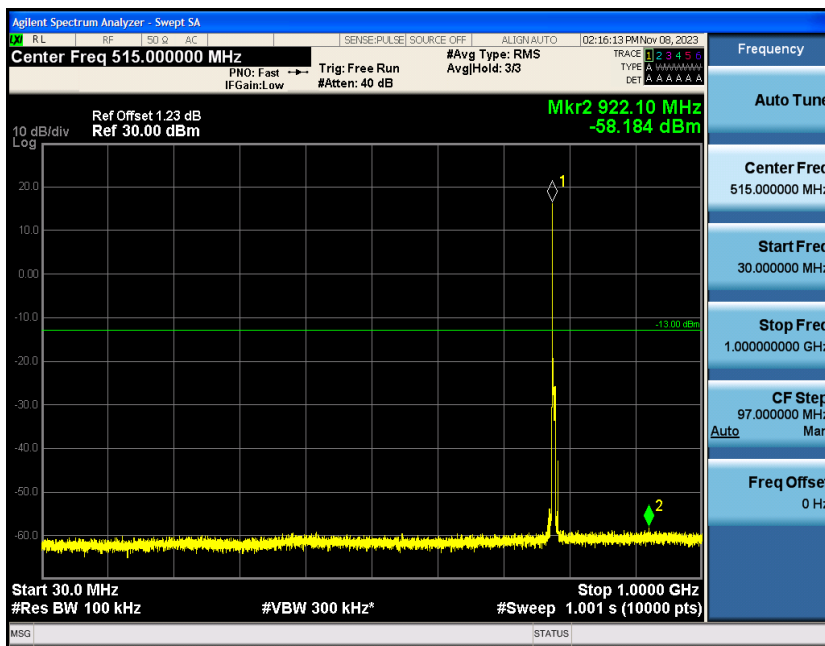

### Test Graphs

Band13-5MHz-QPSK-23205-1RB#0-Range2:1000~10000MHz

Band13-5MHz-QPSK-23205-1RB#0-Range5:1559~1610MHz

Band13-5MHz-QPSK-23230-1RB#0-Range1:30~1000MHz

Band13-5MHz-QPSK-23230-1RB#0-Range3:763~775MHz