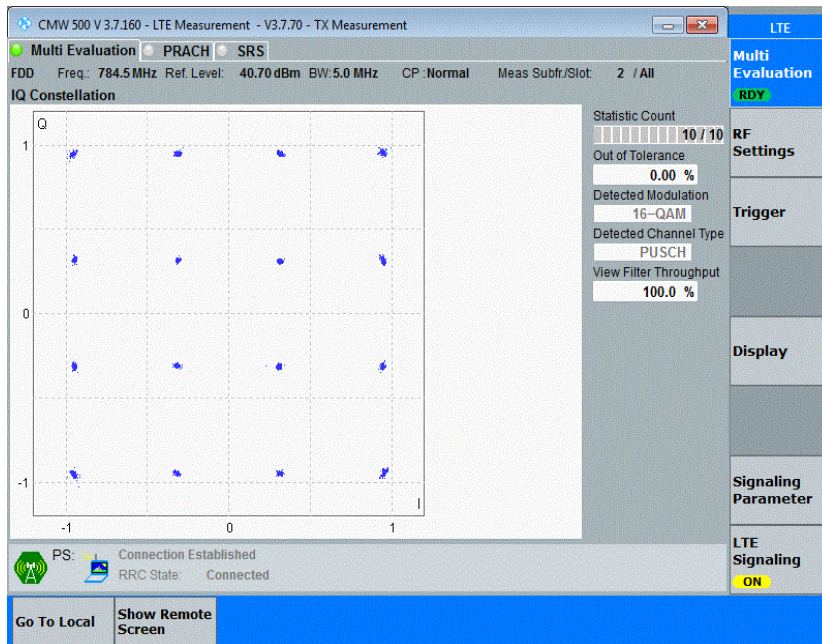

### Test Graphs

Band13-5MHz-QPSK-23205-25RB#0

Band13-5MHz-QPSK-23230-25RB#0

Band13-5MHz-QPSK-23255-25RB#0

Band13-5MHz-16QAM-23205-25RB#0

Band13-5MHz-16QAM-23230-25RB#0

Band13-5MHz-16QAM-23255-25RB#0

Band13-10MHz-QPSK-23230-50RB#0