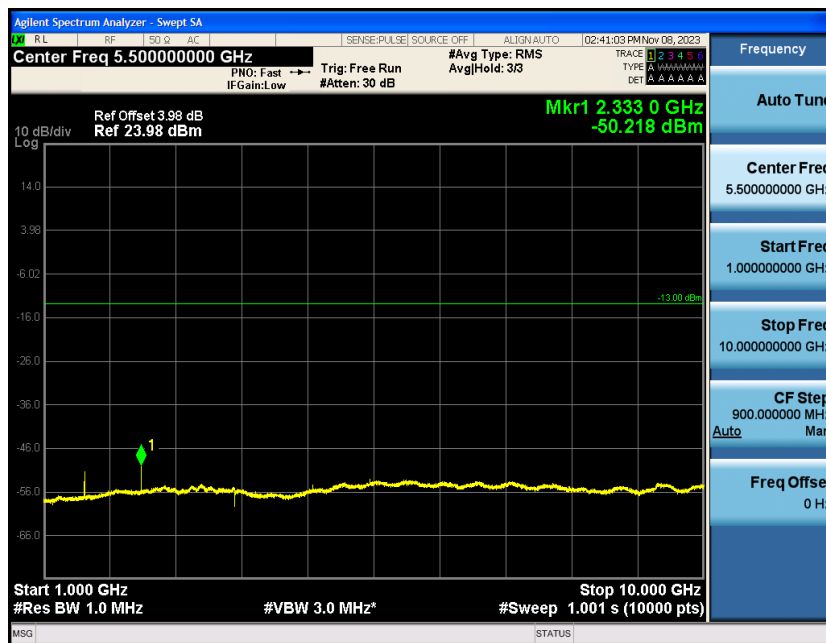

Band13-10MHz-QPSK-23230-1RB#0-Range2:1000~10000MHz