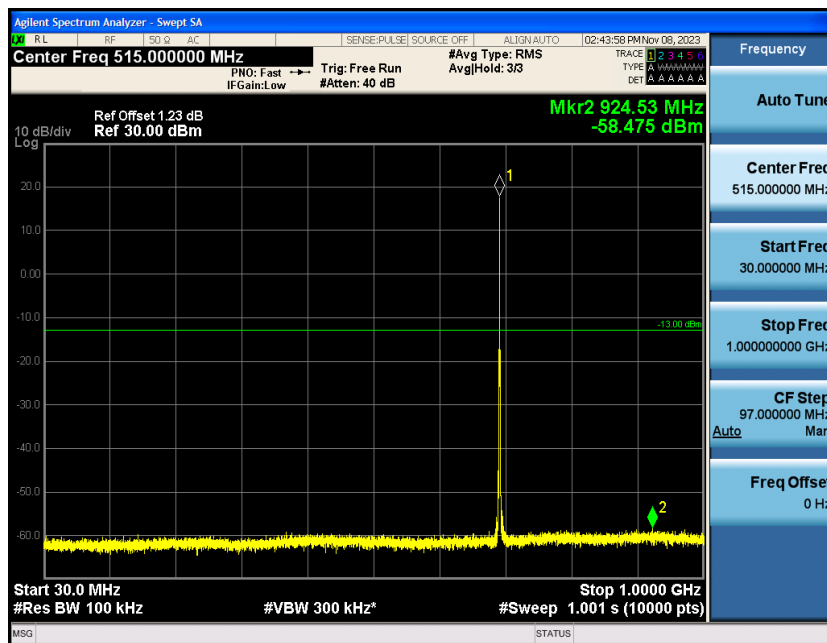

Band12-1.4MHz-16QAM-23017-1RB#0-Range1:30~1000MHz