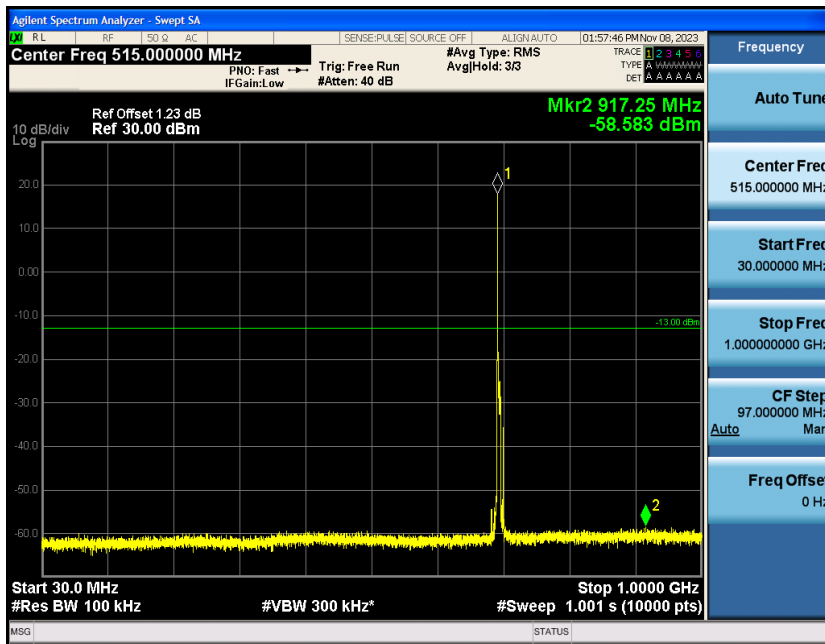

Band12-3MHz-16QAM-23095-1RB#0-Range1:30~1000MHz

Band12-3MHz-16QAM-23095-1RB#0-Range2:1000~10000MHz

Band12-3MHz-16QAM-23165-1RB#0-Range1:30~1000MHz

Band12-3MHz-16QAM-23165-1RB#0-Range2:1000~10000MHz

Band12-5MHz-QPSK-23035-1RB#0-Range1:30~1000MHz