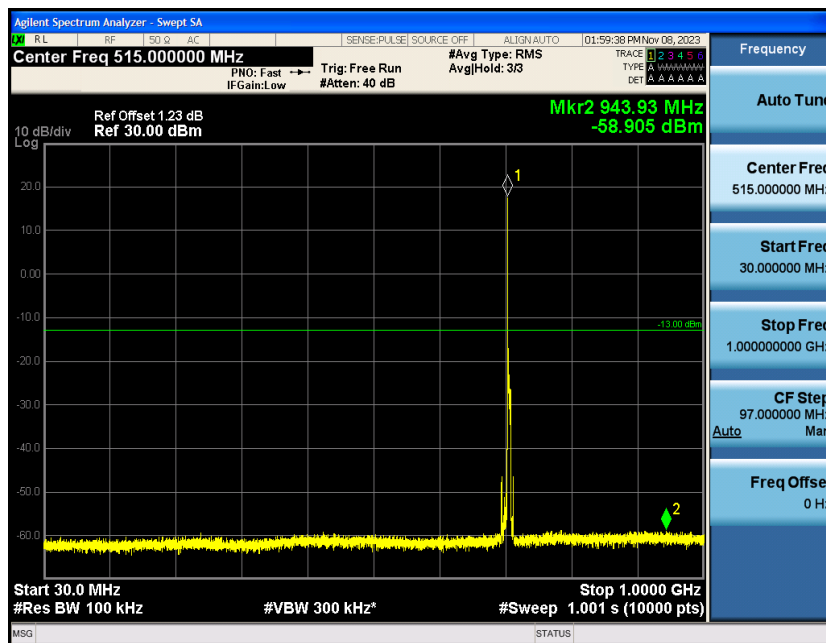

Band12-5MHz-QPSK-23035-1RB#0-Range2:1000~10000MHz

Band12-5MHz-QPSK-23095-1RB#0-Range1:30~1000MHz

Band12-5MHz-QPSK-23095-1RB#0-Range2:1000~10000MHz

Band12-5MHz-QPSK-23155-1RB#0-Range1:30~1000MHz

Band12-5MHz-QPSK-23155-1RB#0-Range2:1000~10000MHz