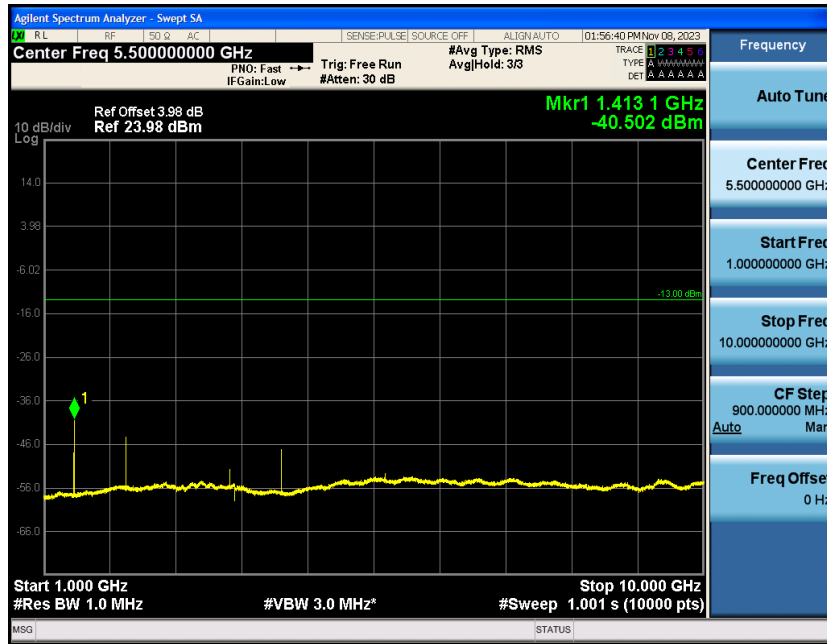

Band12-10MHz-QPSK-23130-1RB#0-Range2:1000~10000MHz