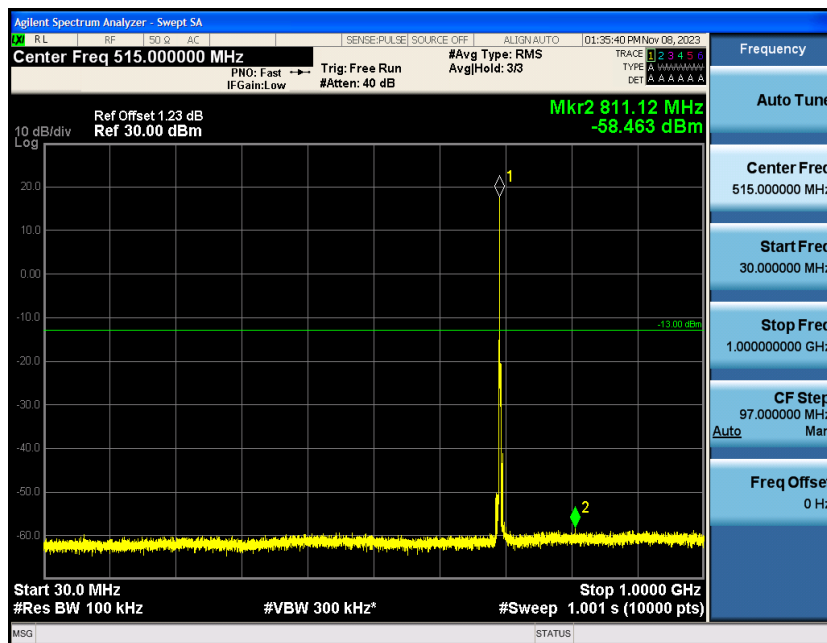

Band12-3MHz-QPSK-23095-1RB#0-Range2:1000~10000MHz

Band12-3MHz-QPSK-23165-1RB#0-Range1:30~1000MHz

Band12-3MHz-QPSK-23165-1RB#0-Range2:1000~10000MHz

Band12-3MHz-16QAM-23025-1RB#0-Range1:30~1000MHz

Band12-3MHz-16QAM-23025-1RB#0-Range2:1000~10000MHz