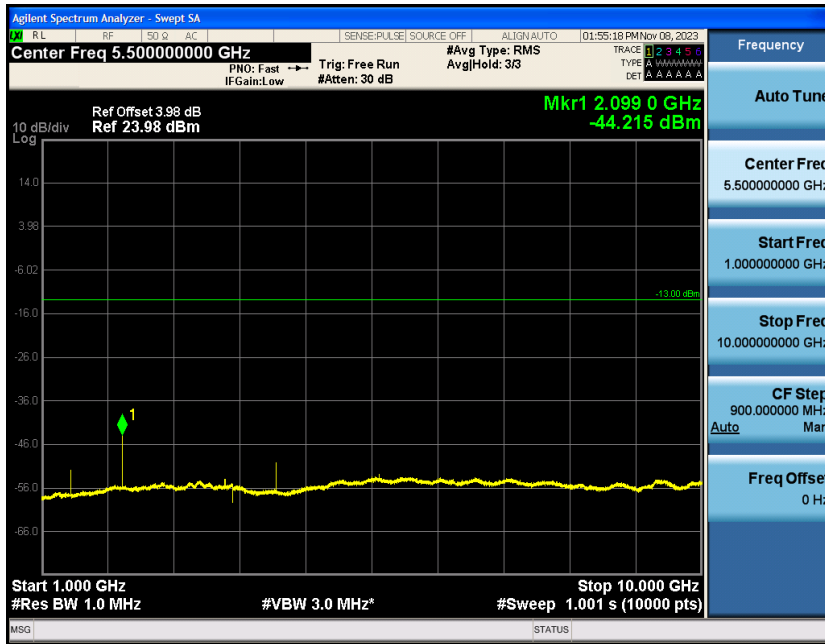

Band12-10MHz-QPSK-23130-1RB#0-Range1:30~1000MHz

Band12-10MHz-QPSK-23130-1RB#0-Range2:1000~10000MHz

Band12-10MHz-16QAM-23060-1RB#0-Range1:30~1000MHz

Band12-10MHz-16QAM-23060-1RB#0-Range2: 1000~10000MHz

Band12-10MHz-16QAM-23095-1RB#0-Range1:30~1000MHz