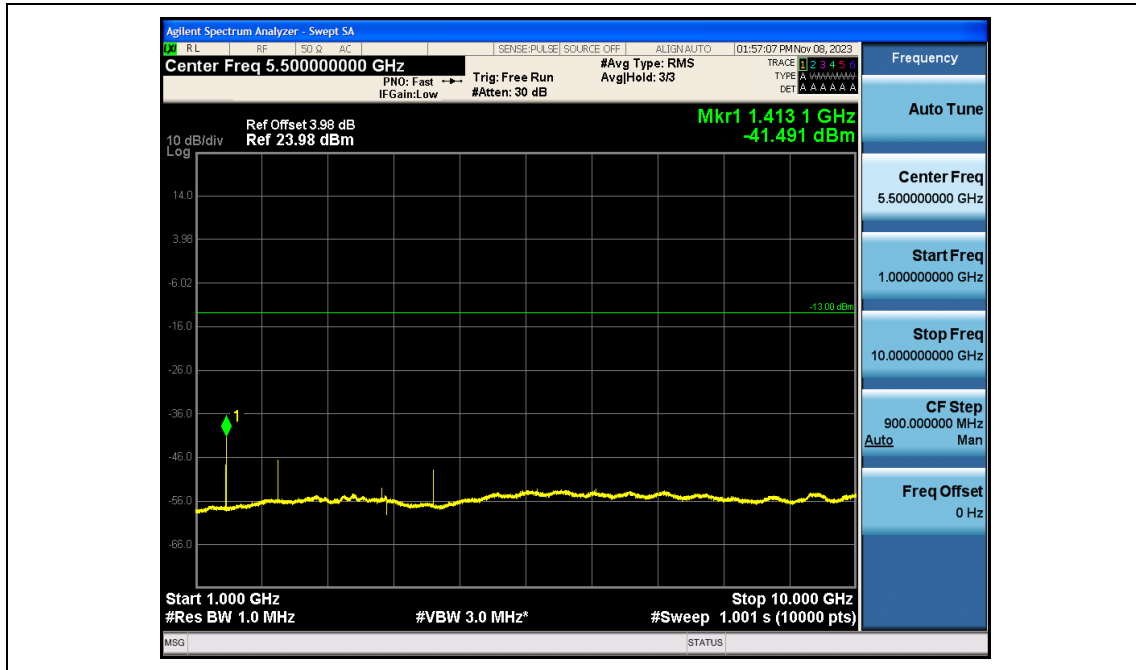

Band12-10MHz-16QAM-23095-1RB#0-Range2:1000~10000MHz

Band12-10MHz-16QAM-23130-1RB#0-Range1:30~1000MHz

Band12-10MHz-16QAM-23130-1RB#0-Range2:1000~10000MHz