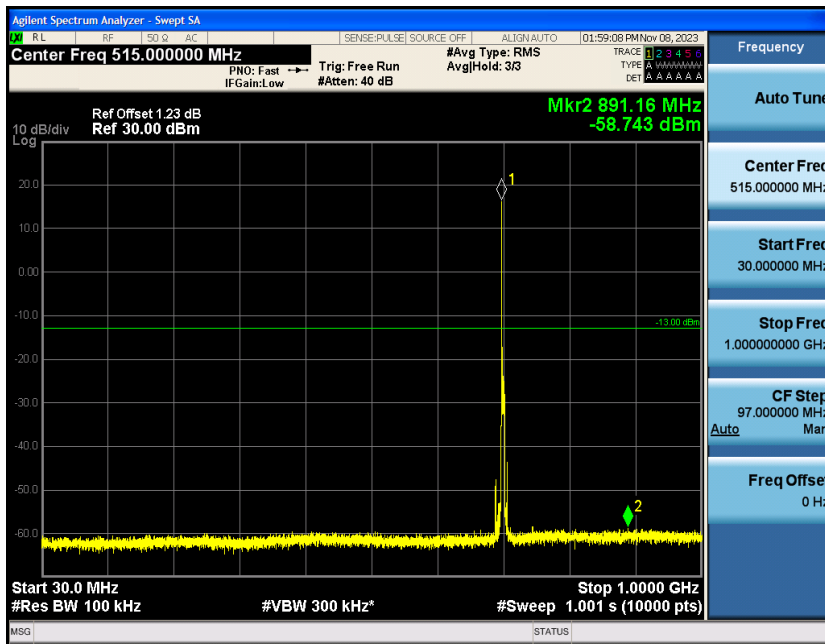

Band12-5MHz-16QAM-23035-1RB#0-Range1:30~1000MHz

Band12-5MHz-16QAM-23035-1RB#0-Range2:1000~10000MHz

Band12-5MHz-16QAM-23095-1RB#0-Range1:30~1000MHz

Band12-5MHz-16QAM-23095-1RB#0-Range2:1000~10000MHz

Band12-5MHz-16QAM-23155-1RB#0-Range1:30~1000MHz