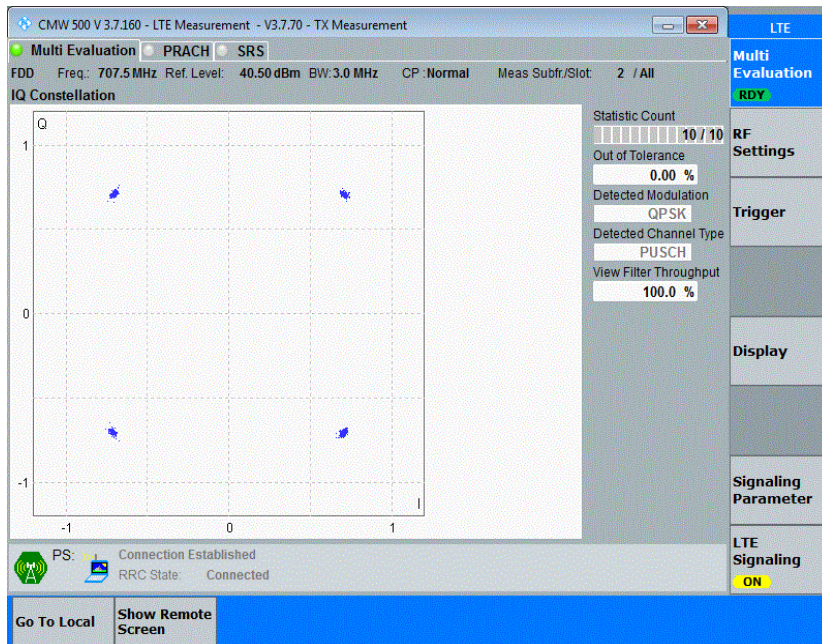

## Test Graphs

Band12-1.4MHz-16QAM-23017-6RB#0

Band12-1.4MHz-16QAM-23095-6RB#0

Band12-1.4MHz-16QAM-23173-6RB#0

Band12-3MHz-QPSK-23025-15RB#0

Band12-3MHz-QPSK-23095-15RB#0

Band12-3MHz-QPSK-23165-15RB#0

Band12-3MHz-16QAM-23025-15RB#0