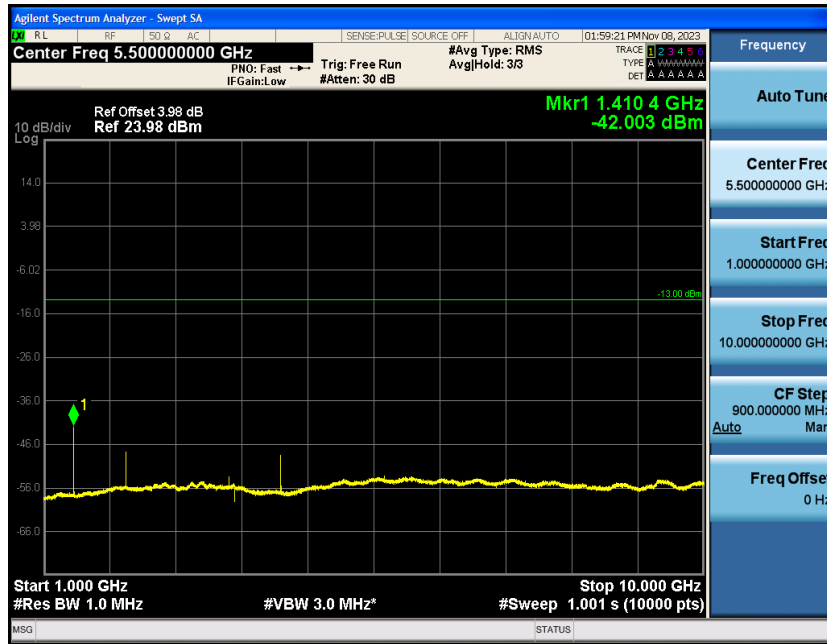

Band12-5MHz-16QAM-23035-1RB#0-Range1:30~1000MHz

Band12-5MHz-16QAM-23035-1RB#0-Range2:1000~10000MHz

Band12-5MHz-16QAM-23095-1RB#0-Range1:30~1000MHz

Band12-5MHz-16QAM-23095-1RB#0-Range2:1000~10000MHz

Band12-5MHz-16QAM-23155-1RB#0-Range1:30~1000MHz