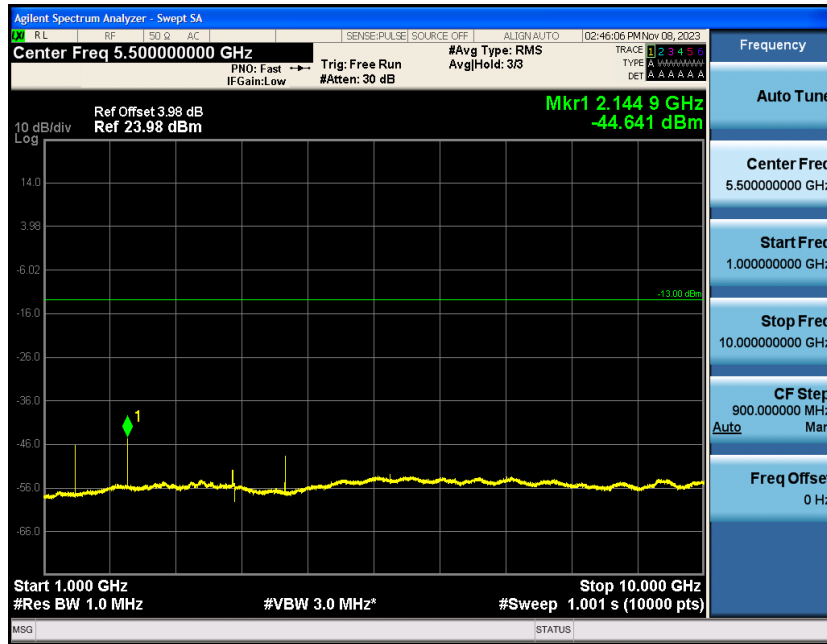

### Test Graphs

Band12-1.4MHz-QPSK-23095-1RB#0-Range1:30~1000MHz

Band12-1.4MHz-QPSK-23095-1RB#0-Range2:1000~10000MHz

Band12-1.4MHz-QPSK-23173-1RB#0-Range1:30~1000MHz

Band12-1.4MHz-QPSK-23173-1RB#0-Range2:1000~10000MHz