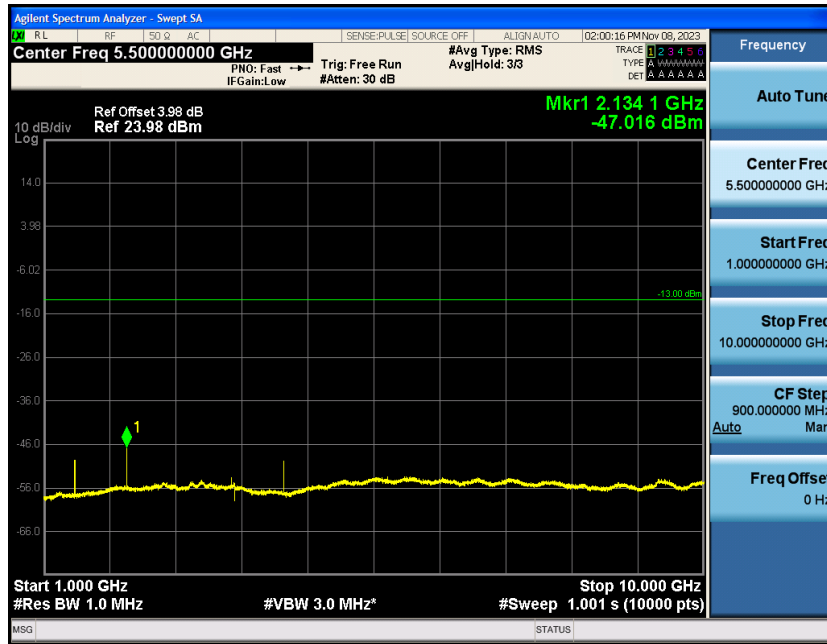

Band12-5MHz-16QAM-23155-1RB#0-Range2:1000~10000MHz