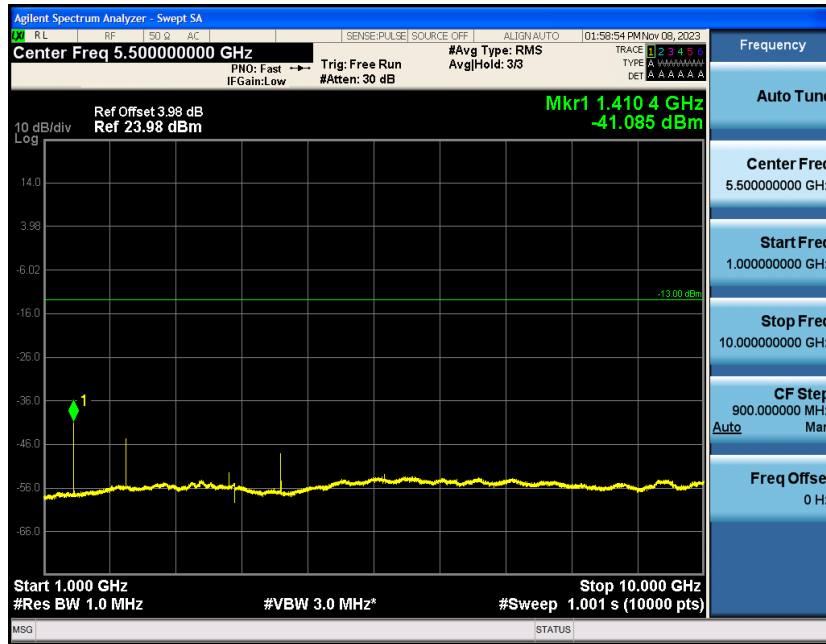

Band12-5MHz-QPSK-23095-1RB#0-Range2:1000~10000MHz