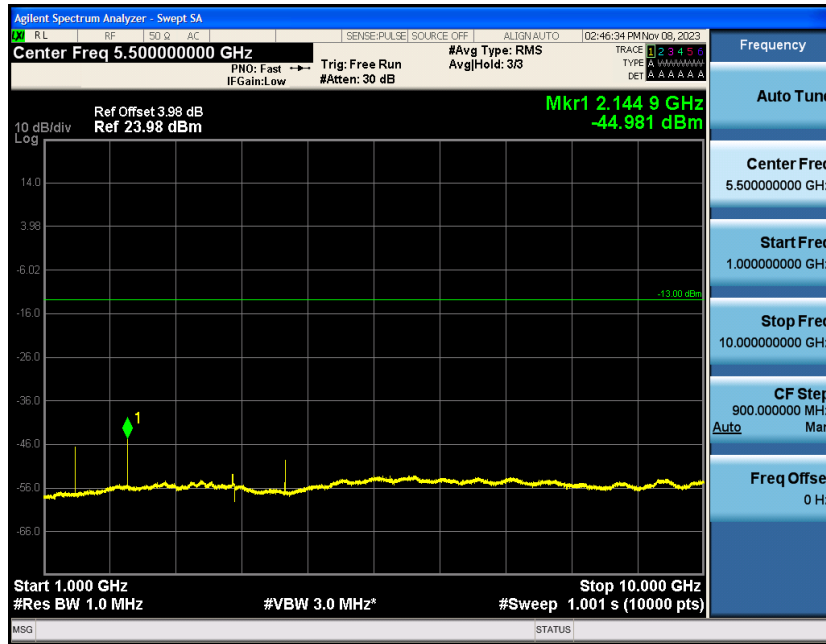

Band12-1.4MHz-16QAM-23173-1RB#0-Range2:1000~10000MHz