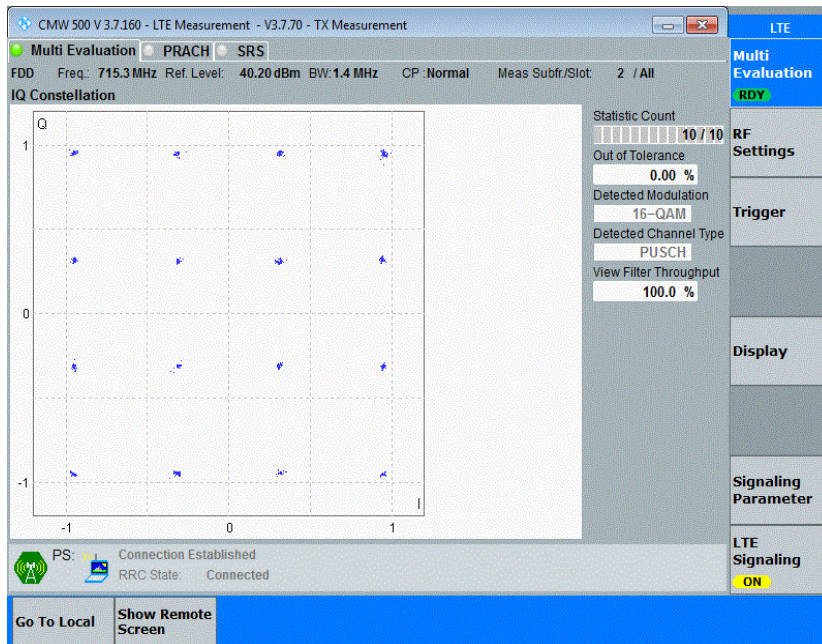

## Test Graphs

Band12-1.4MHz-16QAM-23017-6RB#0

Band12-1.4MHz-16QAM-23095-6RB#0

Band12-1.4MHz-16QAM-23173-6RB#0

Band12-3MHz-QPSK-23025-15RB#0

Band12-3MHz-QPSK-23095-15RB#0

Band12-3MHz-QPSK-23165-15RB#0

Band12-3MHz-16QAM-23025-15RB#0