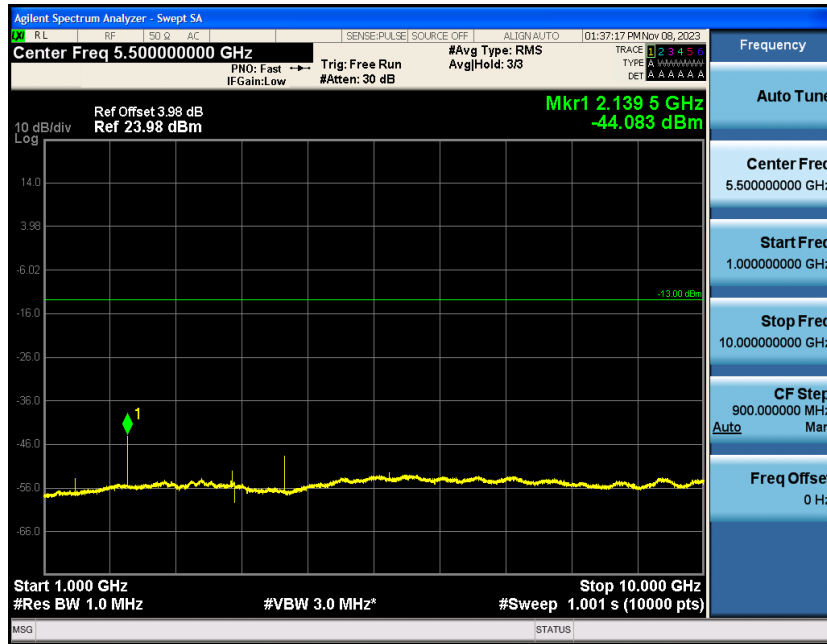

Band12-3MHz-QPSK-23095-1RB#0-Range2:1000~10000MHz

Band12-3MHz-QPSK-23165-1RB#0-Range1:30~1000MHz

Band12-3MHz-QPSK-23165-1RB#0-Range2:1000~10000MHz

Band12-3MHz-16QAM-23025-1RB#0-Range1:30~1000MHz

Band12-3MHz-16QAM-23025-1RB#0-Range2:1000~10000MHz