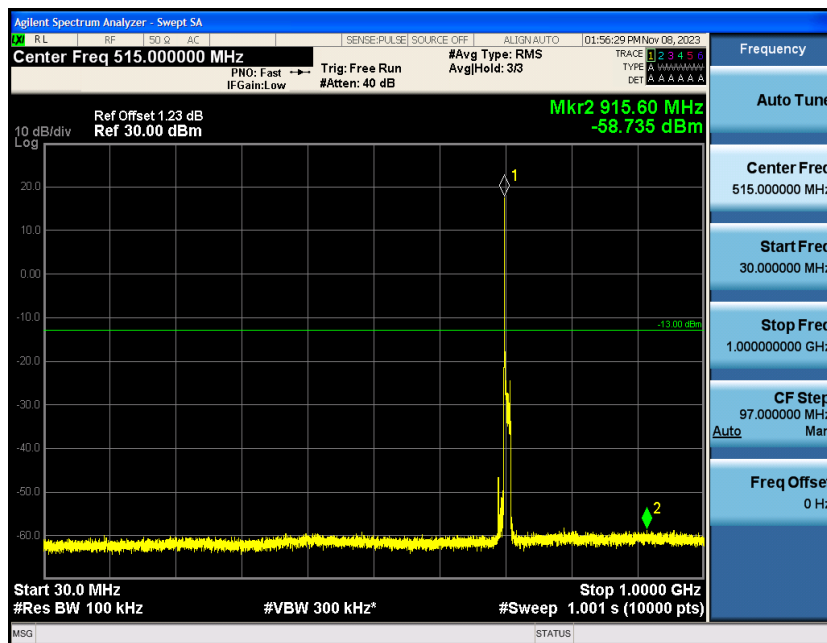

Band12-10MHz-QPSK-23130-1RB#0-Range1:30~1000MHz