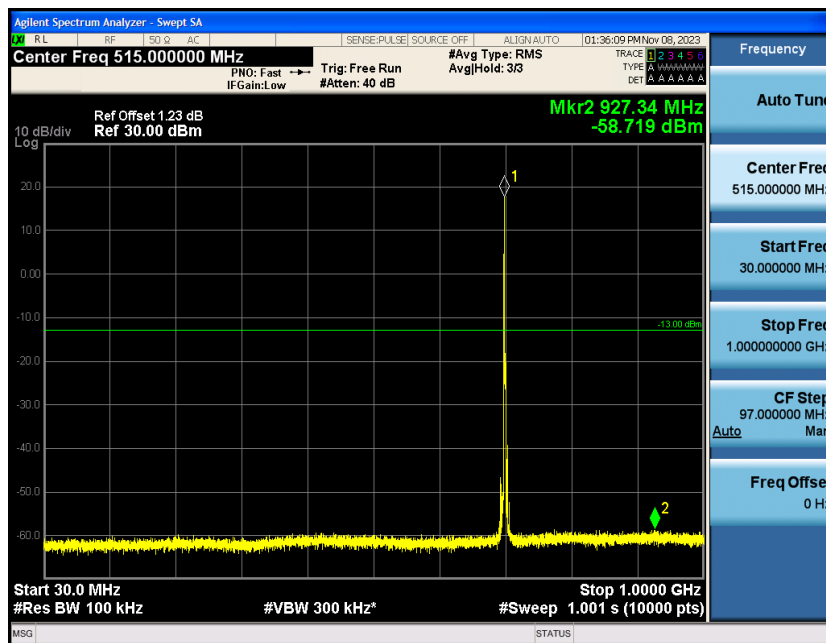

Band12-1.4MHz-16QAM-23173-1RB#0-Range1:30~1000MHz

Band12-1.4MHz-16QAM-23173-1RB#0-Range2:1000~10000MHz

Band12-3MHz-QPSK-23025-1RB#0-Range1:30~1000MHz

Band12-3MHz-QPSK-23025-1RB#0-Range2:1000~10000MHz

Band12-3MHz-QPSK-23095-1RB#0-Range1:30~1000MHz