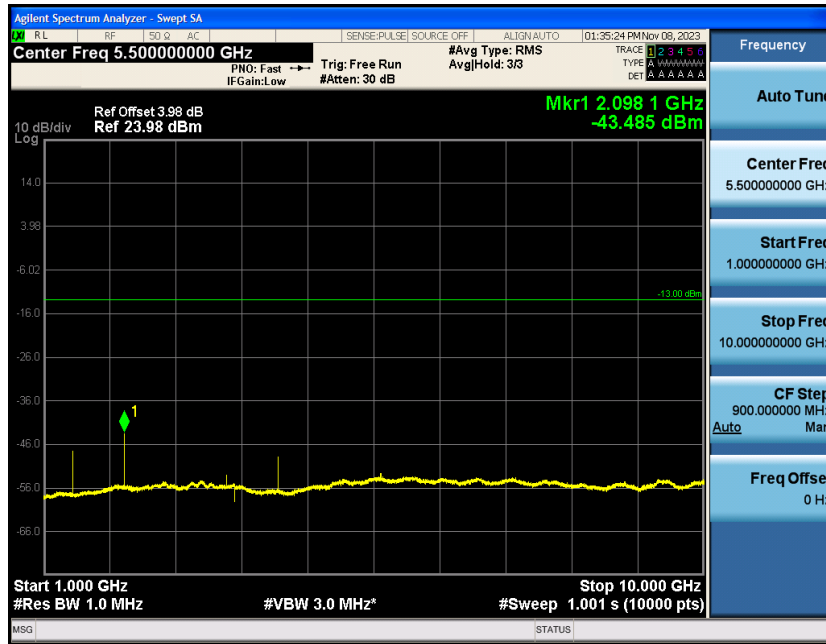

Band12-1.4MHz-16QAM-23173-1RB#0-Range1:30~1000MHz

Band12-1.4MHz-16QAM-23173-1RB#0-Range2:1000~10000MHz

Band12-3MHz-QPSK-23025-1RB#0-Range1:30~1000MHz

Band12-3MHz-QPSK-23025-1RB#0-Range2:1000~10000MHz

Band12-3MHz-QPSK-23095-1RB#0-Range1:30~1000MHz