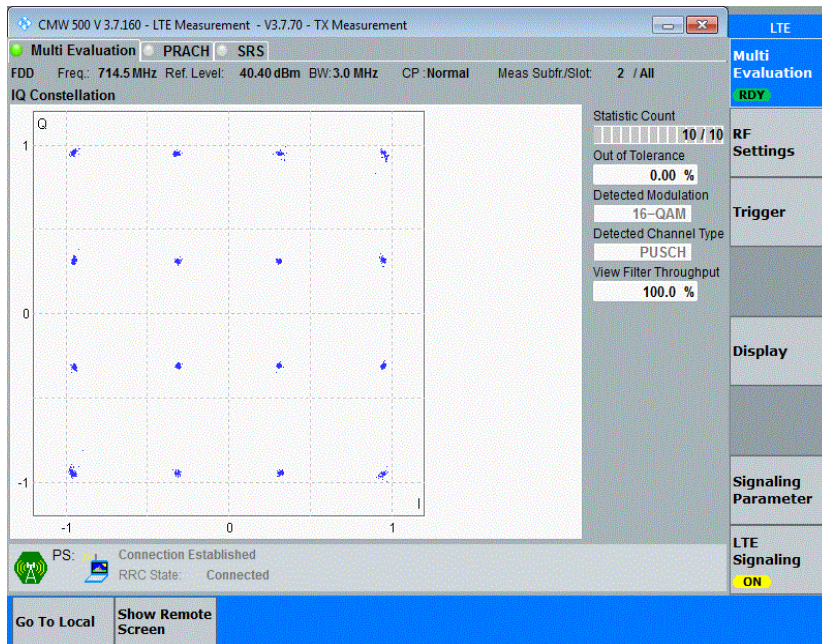

Band12-3MHz-16QAM-23165-15RB#0

Band12-5MHz-QPSK-23035-25RB#0