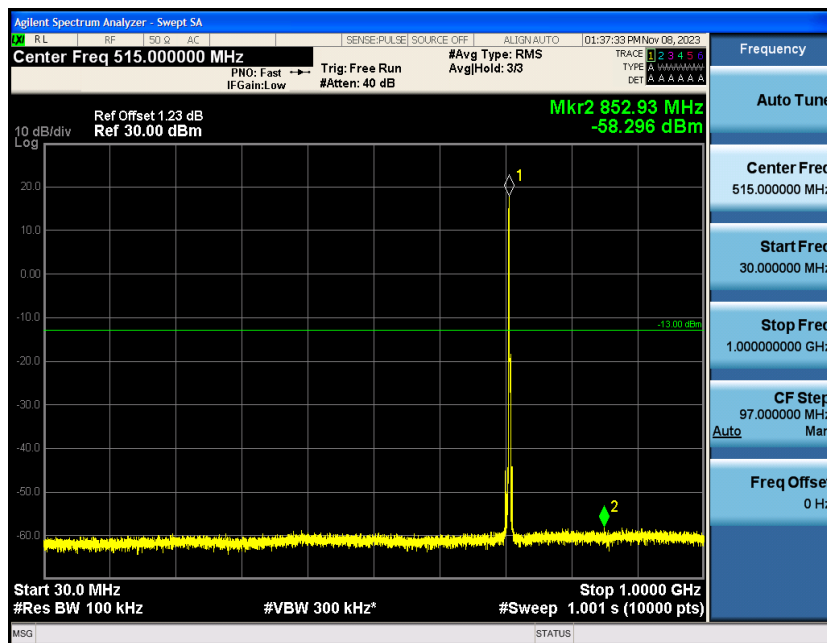

Band12-3MHz-16QAM-23165-1RB#0-Range1:30~1000MHz