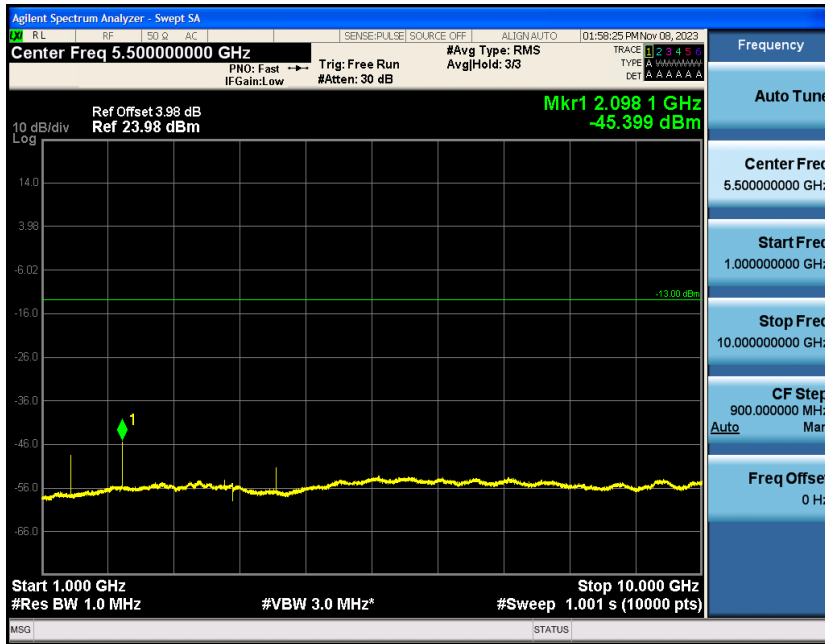

Band12-5MHz-16QAM-23035-1RB#0-Range2:1000~10000MHz