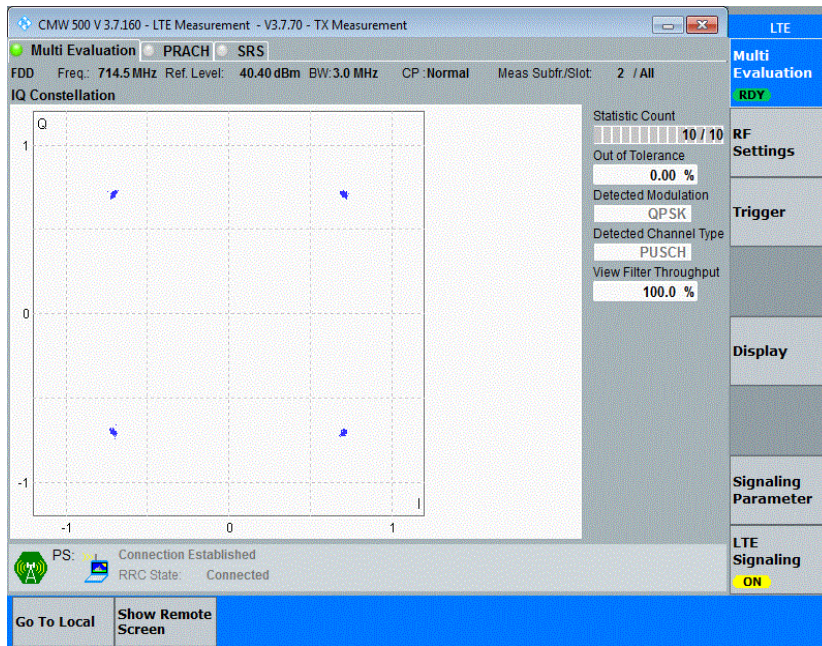

## Test Graphs

Band12-1.4MHz-16QAM-23017-6RB#0

Band12-1.4MHz-16QAM-23095-6RB#0

Band12-1.4MHz-16QAM-23173-6RB#0

Band12-3MHz-QPSK-23025-15RB#0

Band12-3MHz-QPSK-23095-15RB#0

Band12-3MHz-QPSK-23165-15RB#0

Band12-3MHz-16QAM-23025-15RB#0