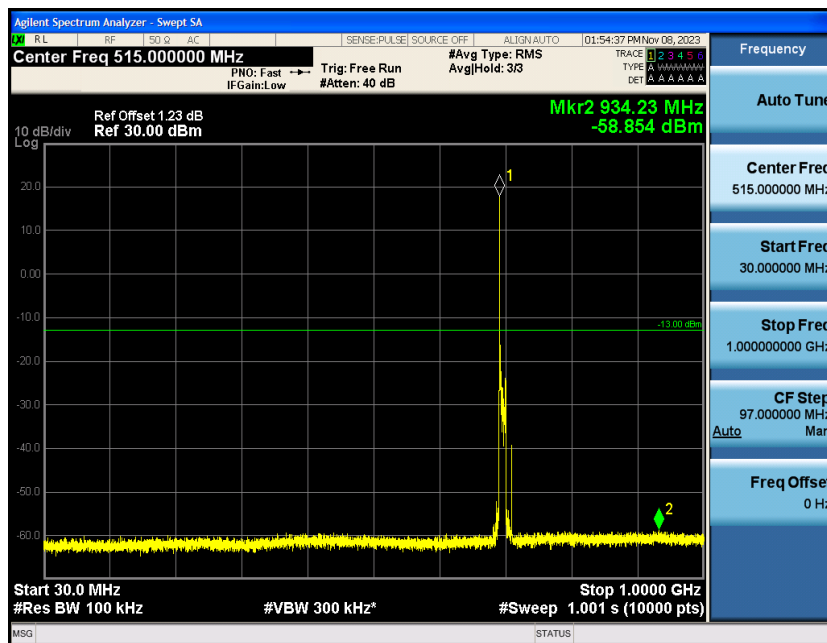

Band12-10MHz-QPSK-23060-1RB#0-Range1:30~1000MHz