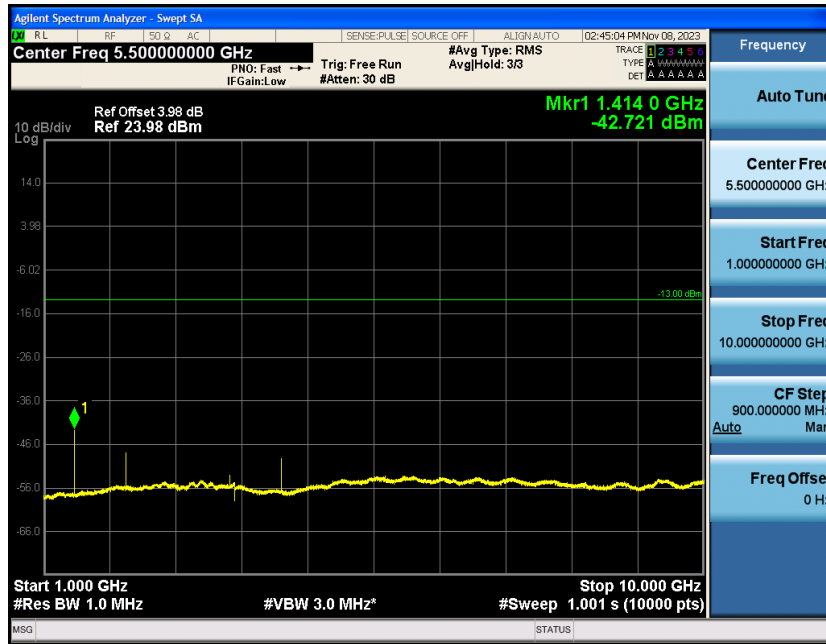

Band12-1.4MHz-16QAM-23017-1RB#0-Range1:30~1000MHz

Band12-1.4MHz-16QAM-23017-1RB#0-Range2:1000~10000MHz

Band12-1.4MHz-16QAM-23095-1RB#0-Range1:30~1000MHz

Band12-1.4MHz-16QAM-23095-1RB#0-Range2:1000~10000MHz