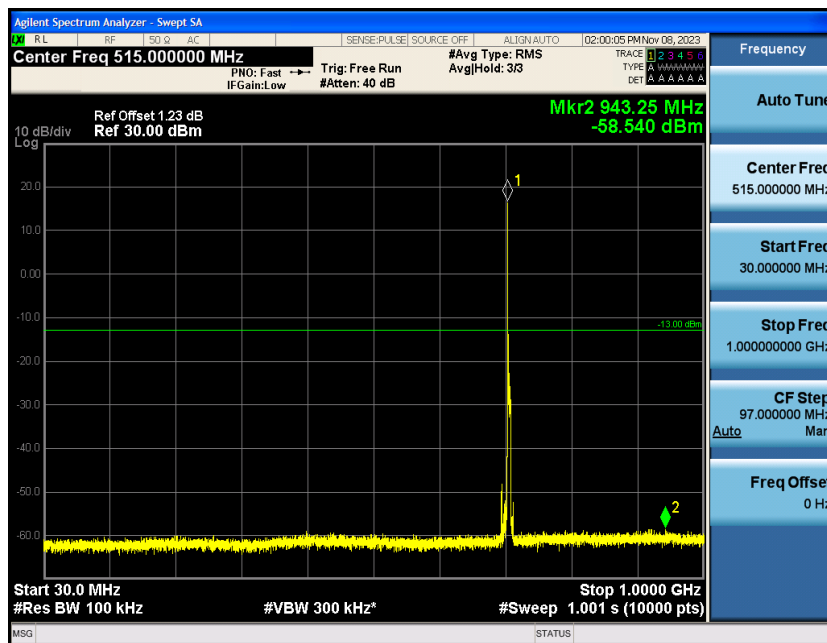

Band12-5MHz-16QAM-23035-1RB#0-Range1:30~1000MHz

Band12-5MHz-16QAM-23035-1RB#0-Range2:1000~10000MHz

Band12-5MHz-16QAM-23095-1RB#0-Range1:30~1000MHz

Band12-5MHz-16QAM-23095-1RB#0-Range2:1000~10000MHz

Band12-5MHz-16QAM-23155-1RB#0-Range1:30~1000MHz