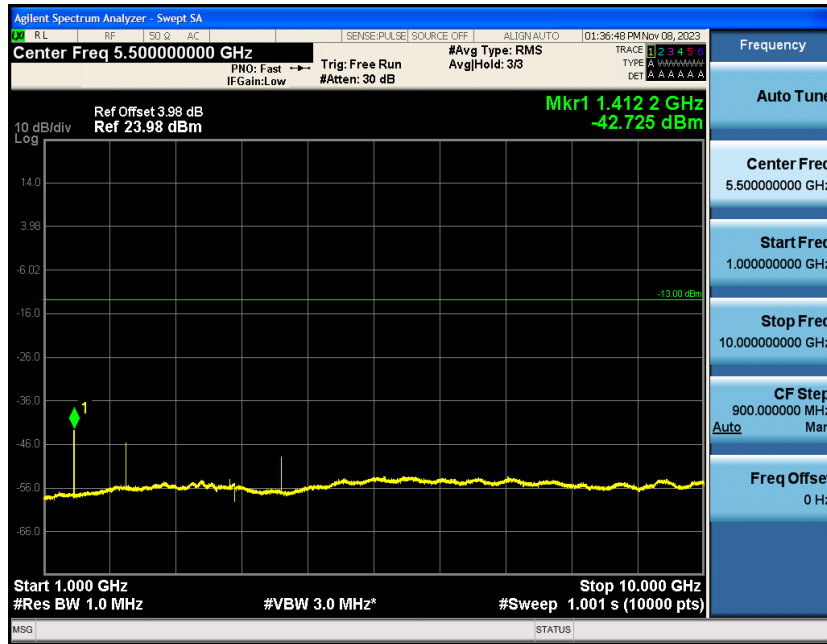

Band12-3MHz-16QAM-23095-1RB#0-Range2:1000~10000MHz