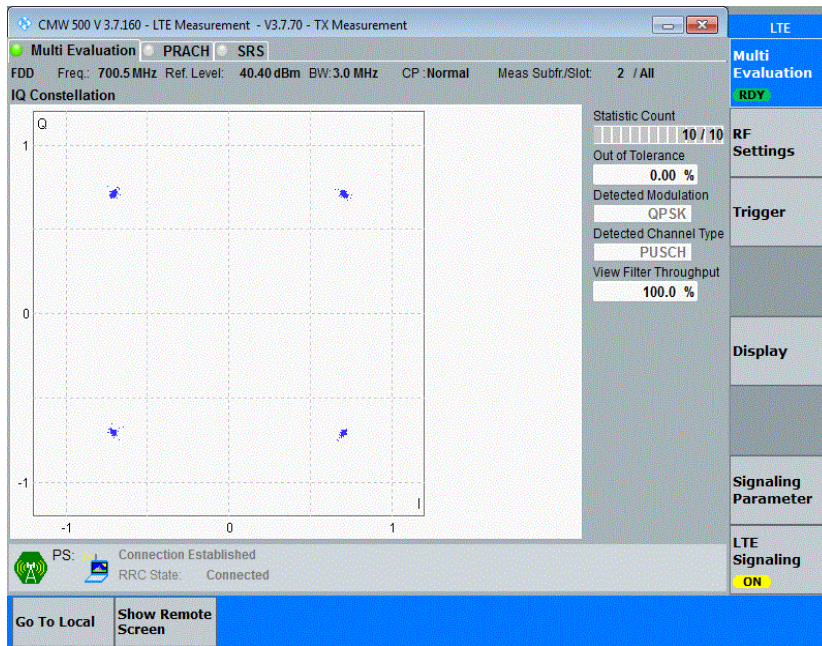

## Test Graphs

Band12-1.4MHz-16QAM-23017-6RB#0

Band12-1.4MHz-16QAM-23095-6RB#0

Band12-1.4MHz-16QAM-23173-6RB#0

Band12-3MHz-QPSK-23025-15RB#0

Band12-3MHz-QPSK-23095-15RB#0

Band12-3MHz-QPSK-23165-15RB#0

Band12-3MHz-16QAM-23025-15RB#0