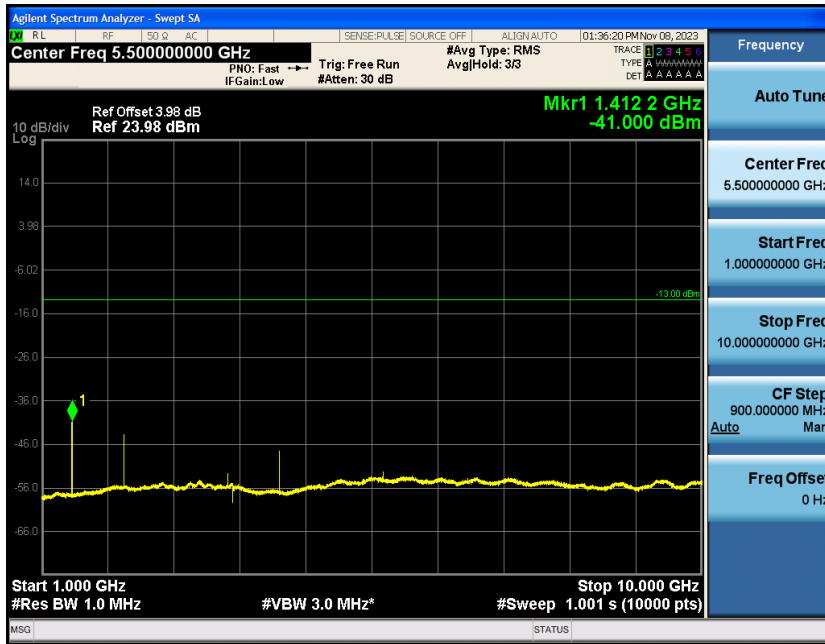

Band12-3MHz-QPSK-23095-1RB#0-Range2:1000~10000MHz