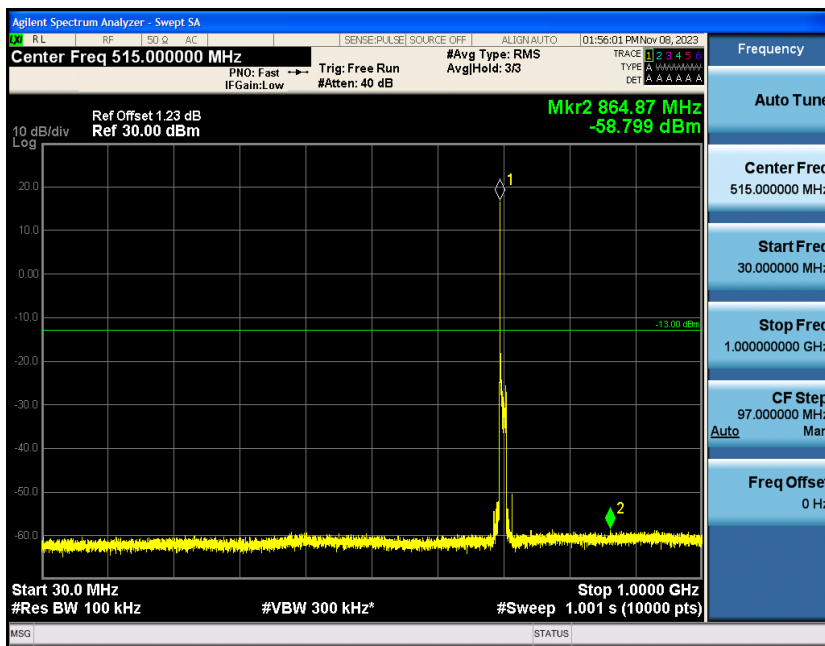

Band12-10MHz-QPSK-23130-1RB#0-Range1:30~1000MHz

Band12-10MHz-QPSK-23130-1RB#0-Range2:1000~10000MHz

Band12-10MHz-16QAM-23060-1RB#0-Range1:30~1000MHz

Band12-10MHz-16QAM-23060-1RB#0-Range2: 1000~10000MHz

Band12-10MHz-16QAM-23095-1RB#0-Range1:30~1000MHz