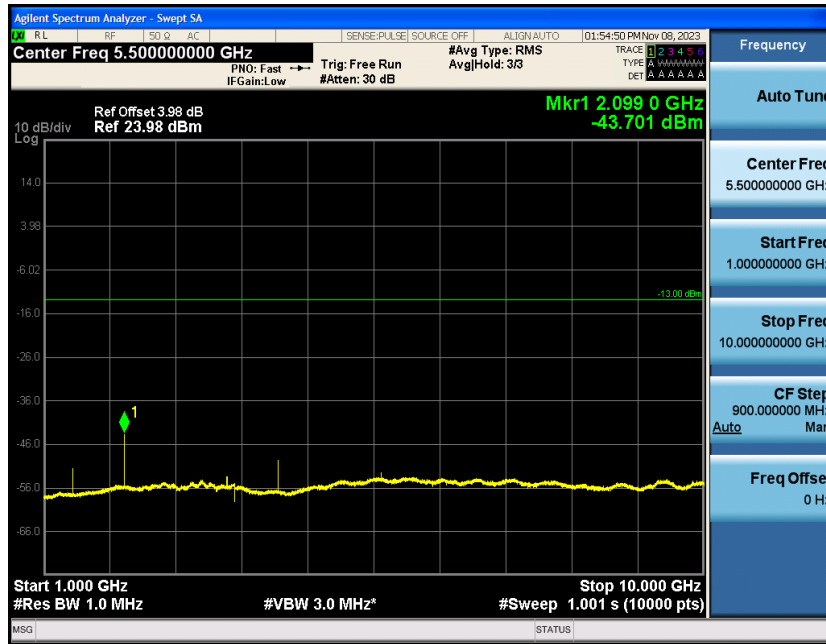

Band12-10MHz-QPSK-23060-1RB#0-Range2:1000~10000MHz