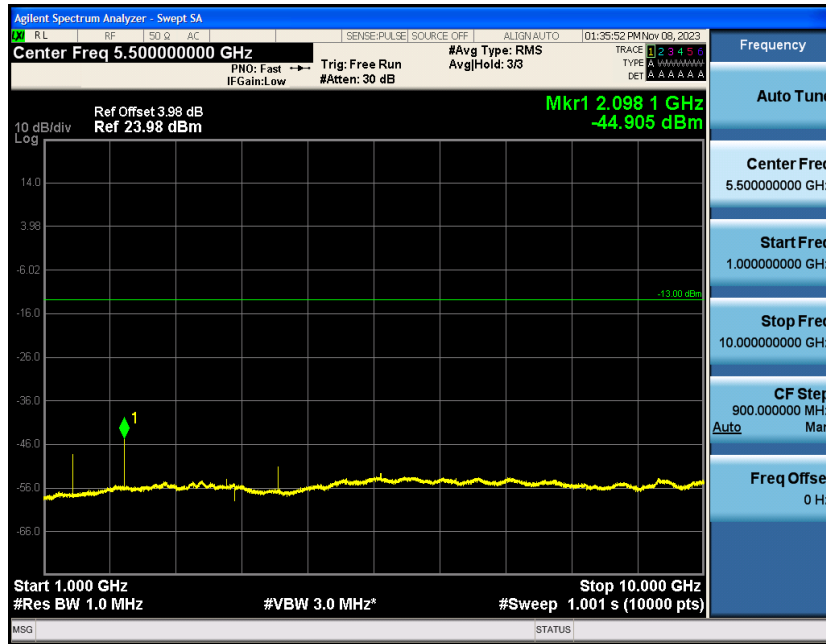

Band12-3MHz-QPSK-23095-1RB#0-Range2:1000~10000MHz

Band12-3MHz-QPSK-23165-1RB#0-Range1:30~1000MHz

Band12-3MHz-QPSK-23165-1RB#0-Range2:1000~10000MHz

Band12-3MHz-16QAM-23025-1RB#0-Range1:30~1000MHz

Band12-3MHz-16QAM-23025-1RB#0-Range2:1000~10000MHz