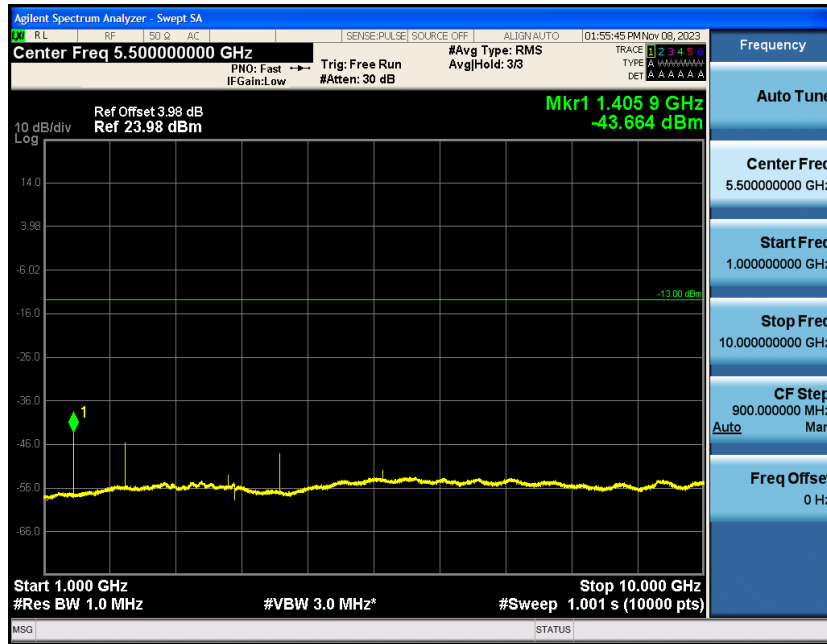

Band12-5MHz-16QAM-23155-1RB#0-Range2:1000~10000MHz

Band12-10MHz-QPSK-23060-1RB#0-Range1:30~1000MHz

Band12-10MHz-QPSK-23060-1RB#0-Range2:1000~10000MHz

Band12-10MHz-QPSK-23095-1RB#0-Range1:30~1000MHz

Band12-10MHz-QPSK-23095-1RB#0-Range2:1000~10000MHz