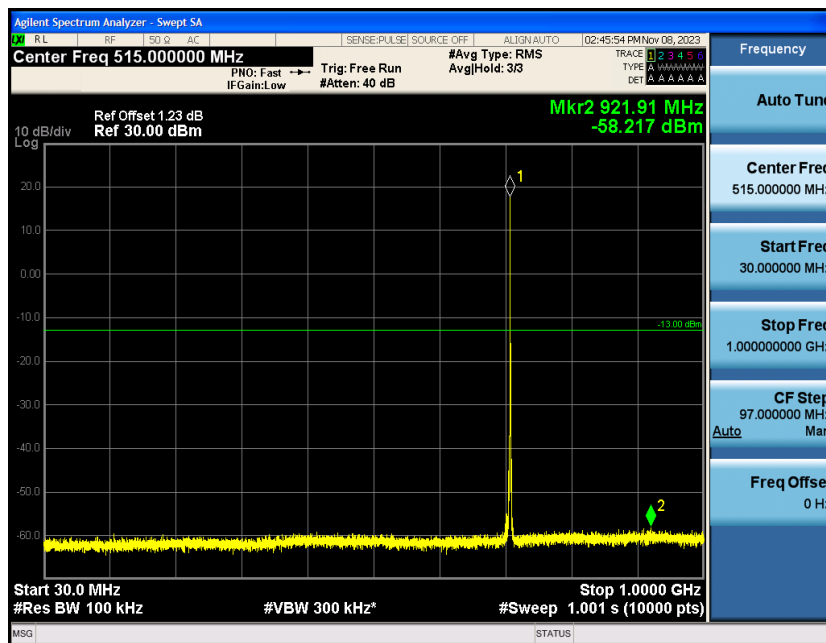

### Test Graphs

Band12-1.4MHz-QPSK-23095-1RB#0-Range1:30~1000MHz

Band12-1.4MHz-QPSK-23095-1RB#0-Range2:1000~10000MHz

Band12-1.4MHz-QPSK-23173-1RB#0-Range1:30~1000MHz

Band12-1.4MHz-QPSK-23173-1RB#0-Range2:1000~10000MHz