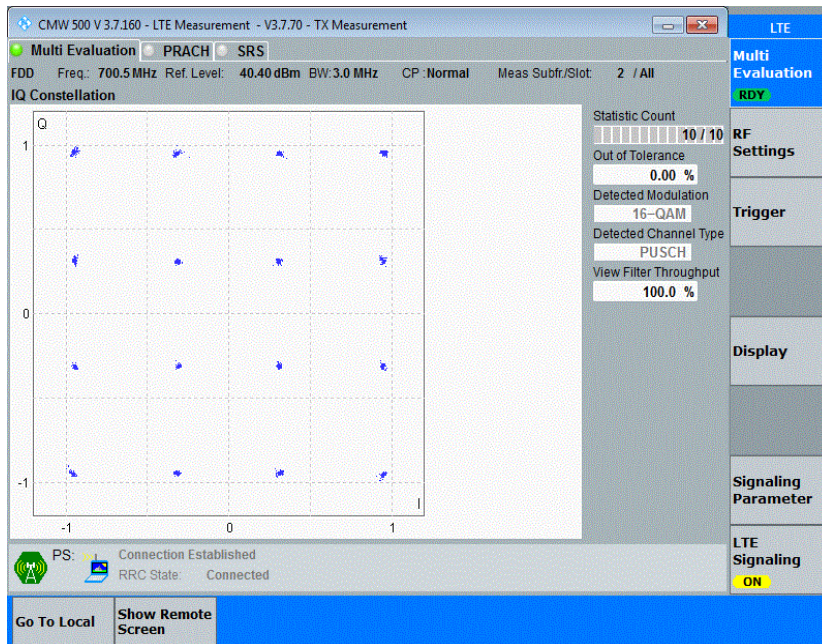

## Test Graphs

Band12-1.4MHz-16QAM-23017-6RB#0

Band12-1.4MHz-16QAM-23095-6RB#0

Band12-1.4MHz-16QAM-23173-6RB#0

Band12-3MHz-QPSK-23025-15RB#0

Band12-3MHz-QPSK-23095-15RB#0

Band12-3MHz-QPSK-23165-15RB#0

Band12-3MHz-16QAM-23025-15RB#0