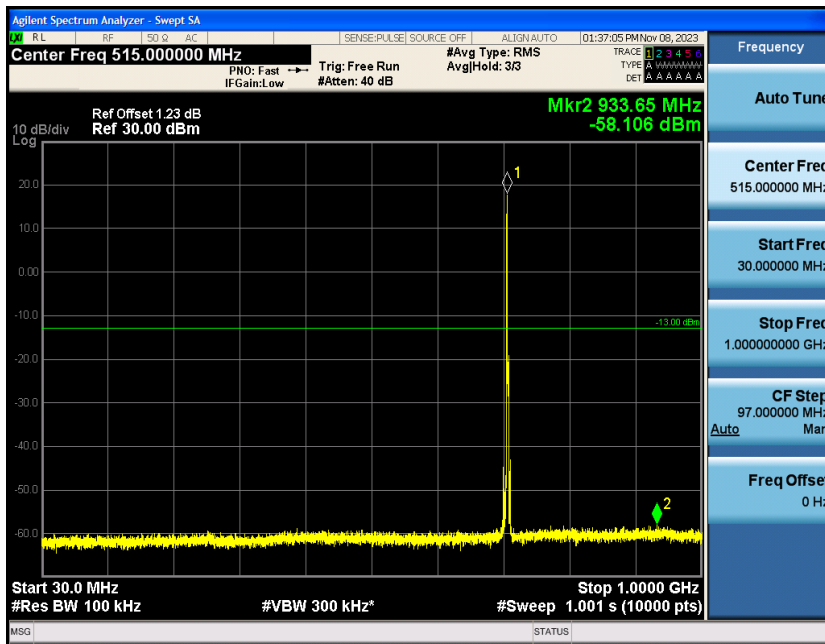

Band12-3MHz-QPSK-23165-1RB#0-Range1:30~1000MHz