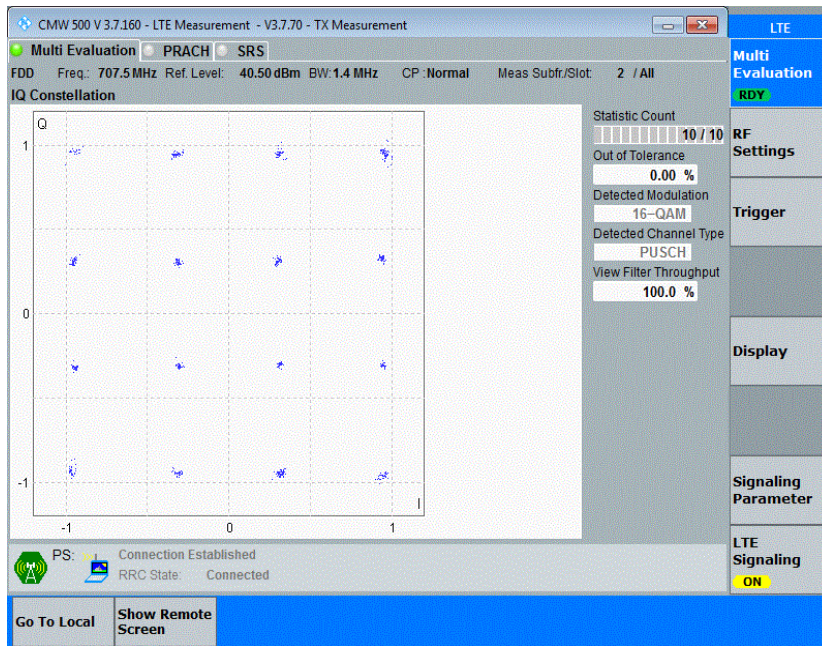

## Test Graphs

Band12-1.4MHz-16QAM-23017-6RB#0

Band12-1.4MHz-16QAM-23095-6RB#0

Band12-1.4MHz-16QAM-23173-6RB#0

Band12-3MHz-QPSK-23025-15RB#0

Band12-3MHz-QPSK-23095-15RB#0

Band12-3MHz-QPSK-23165-15RB#0

Band12-3MHz-16QAM-23025-15RB#0