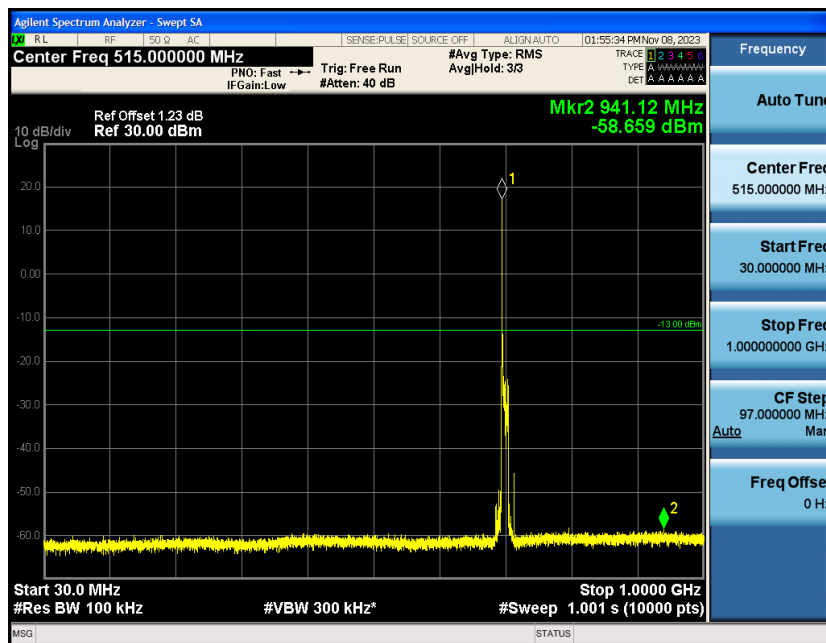

Band12-5MHz-16QAM-23155-1RB#0-Range2:1000~10000MHz

Band12-10MHz-QPSK-23060-1RB#0-Range1:30~1000MHz

Band12-10MHz-QPSK-23060-1RB#0-Range2:1000~10000MHz

Band12-10MHz-QPSK-23095-1RB#0-Range1:30~1000MHz

Band12-10MHz-QPSK-23095-1RB#0-Range2:1000~10000MHz