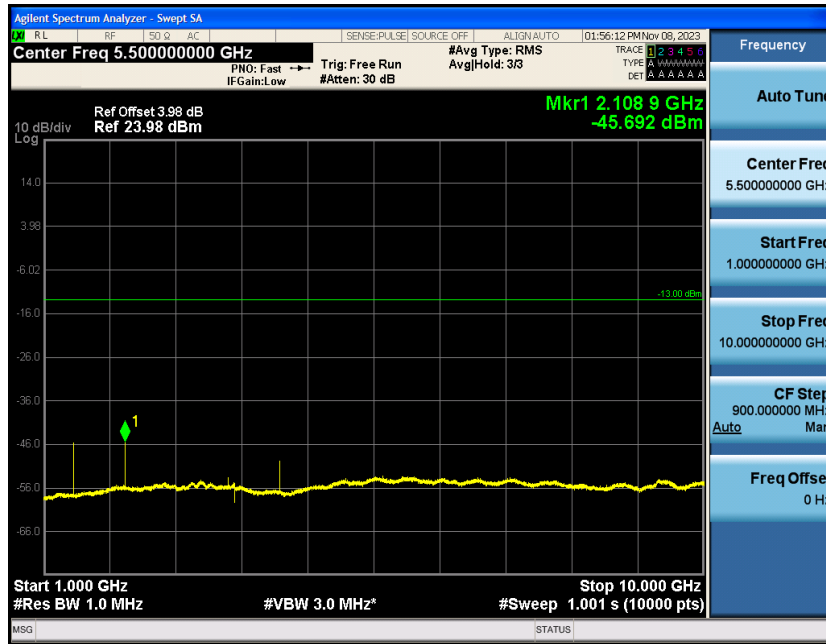

Band12-10MHz-16QAM-23095-1RB#0-Range2:1000~10000MHz