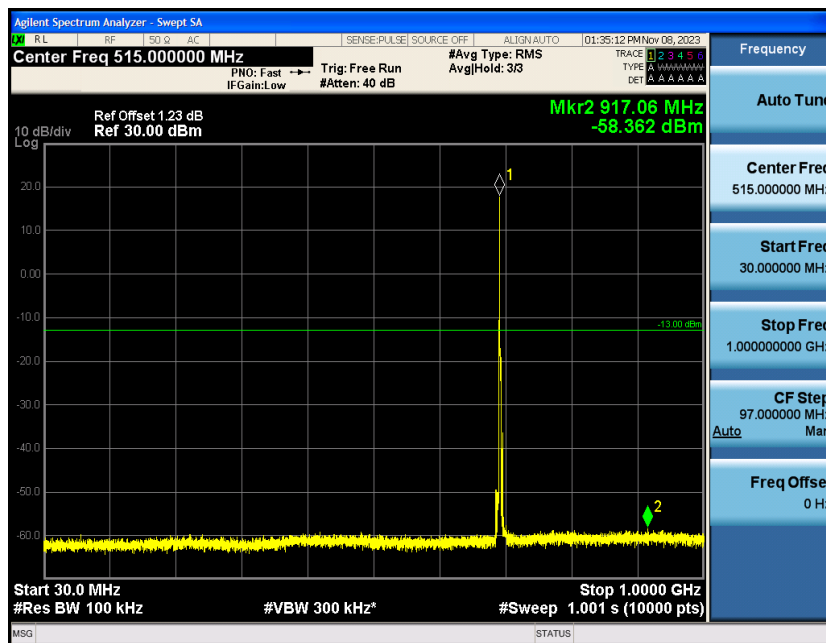

Band12-3MHz-QPSK-23025-1RB#0-Range1:30~1000MHz