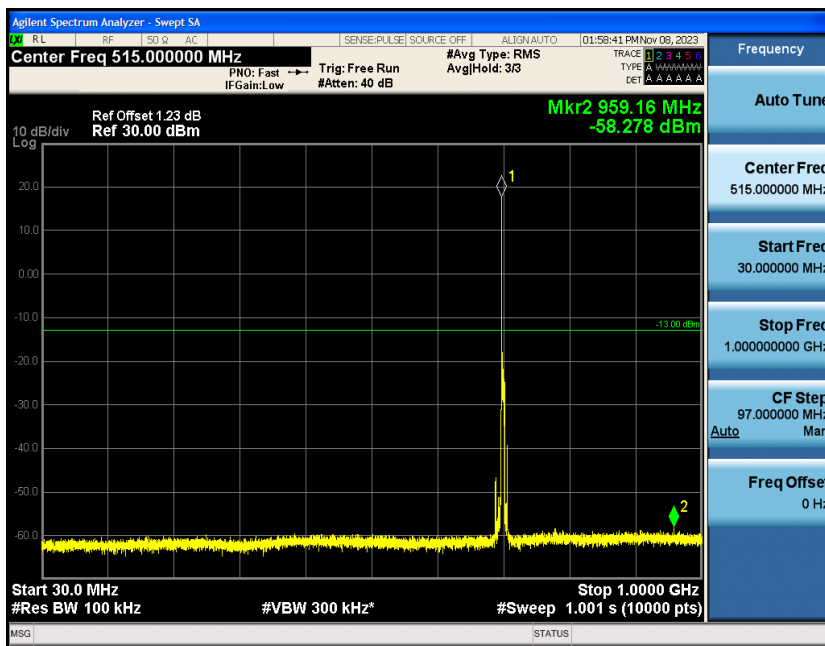

Band12-5MHz-QPSK-23095-1RB#0-Range1:30~1000MHz