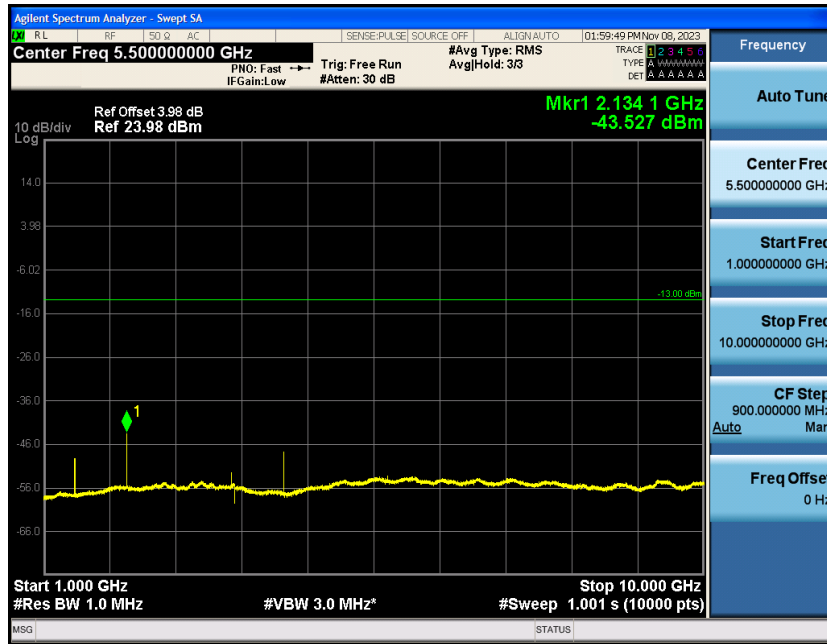

Band12-5MHz-QPSK-23035-1RB#0-Range2:1000~10000MHz

Band12-5MHz-QPSK-23095-1RB#0-Range1:30~1000MHz

Band12-5MHz-QPSK-23095-1RB#0-Range2:1000~10000MHz

Band12-5MHz-QPSK-23155-1RB#0-Range1:30~1000MHz

Band12-5MHz-QPSK-23155-1RB#0-Range2:1000~10000MHz