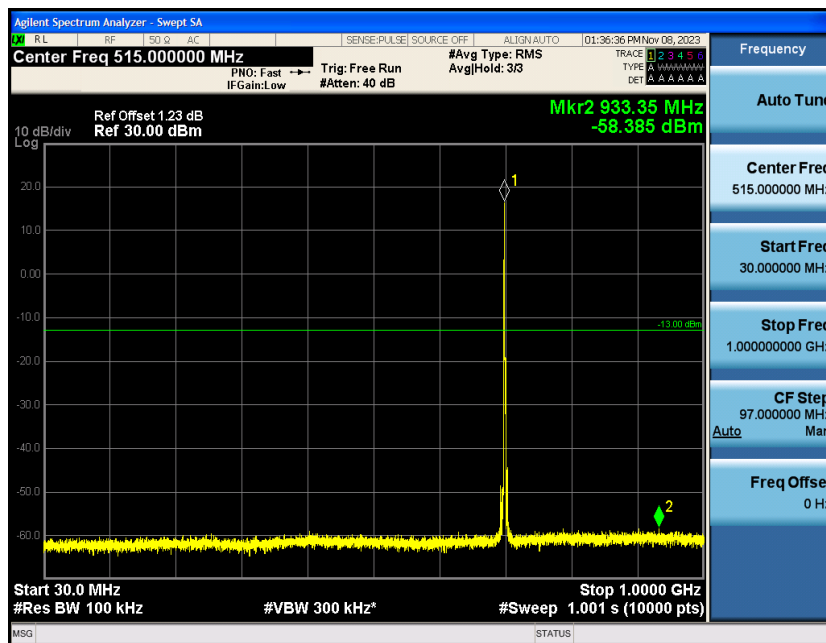

Band12-3MHz-16QAM-23095-1RB#0-Range1:30~1000MHz