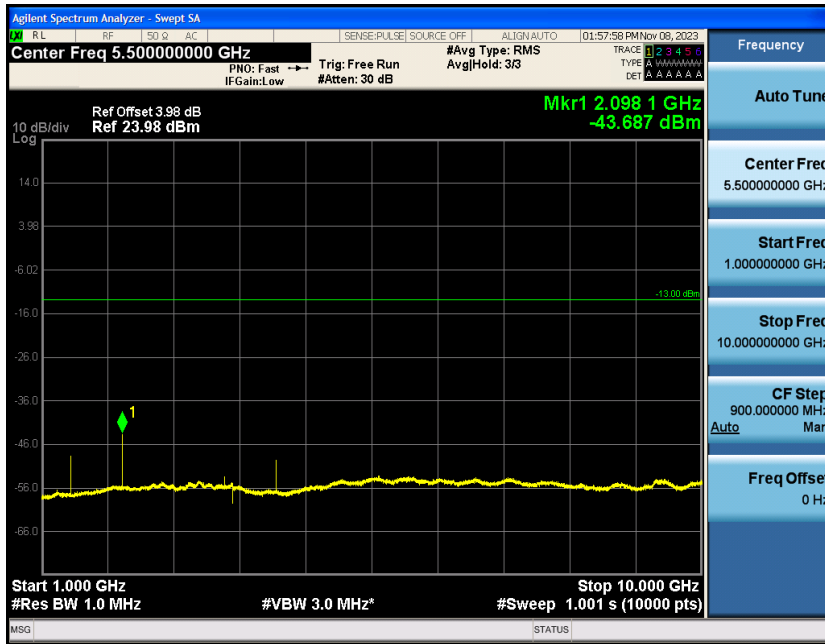

Band12-5MHz-QPSK-23035-1RB#0-Range2:1000~10000MHz