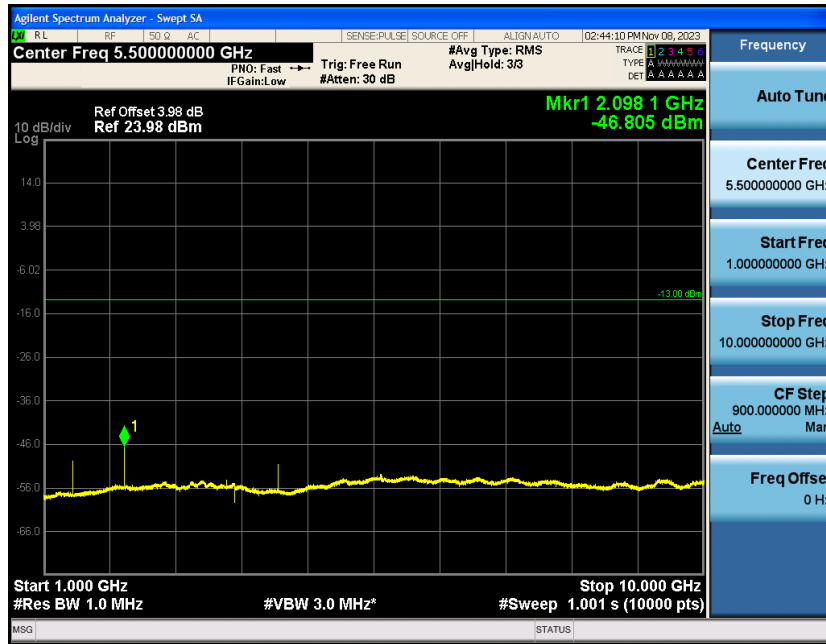

Band12-1.4MHz-16QAM-23017-1RB#0-Range2:1000~10000MHz