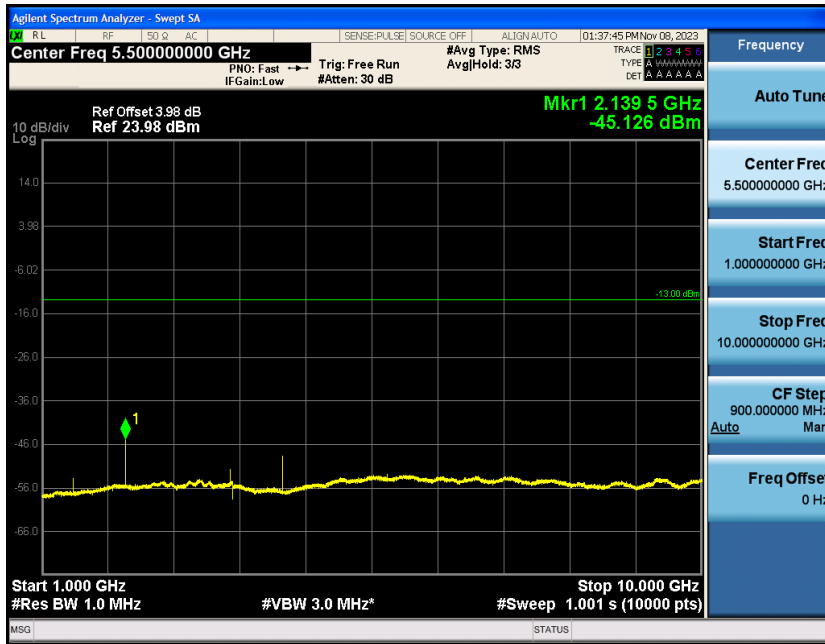

Band12-3MHz-16QAM-23095-1RB#0-Range1:30~1000MHz

Band12-3MHz-16QAM-23095-1RB#0-Range2:1000~10000MHz

Band12-3MHz-16QAM-23165-1RB#0-Range1:30~1000MHz

Band12-3MHz-16QAM-23165-1RB#0-Range2:1000~10000MHz

Band12-5MHz-QPSK-23035-1RB#0-Range1:30~1000MHz