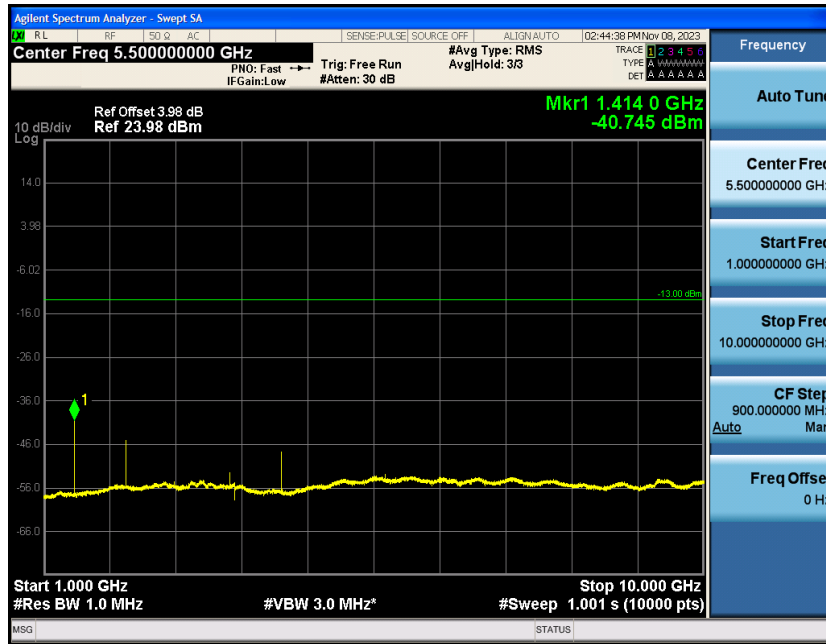

### Test Graphs

Band12-1.4MHz-QPSK-23095-1RB#0-Range1:30~1000MHz

Band12-1.4MHz-QPSK-23095-1RB#0-Range2:1000~10000MHz

Band12-1.4MHz-QPSK-23173-1RB#0-Range1:30~1000MHz

Band12-1.4MHz-QPSK-23173-1RB#0-Range2:1000~10000MHz