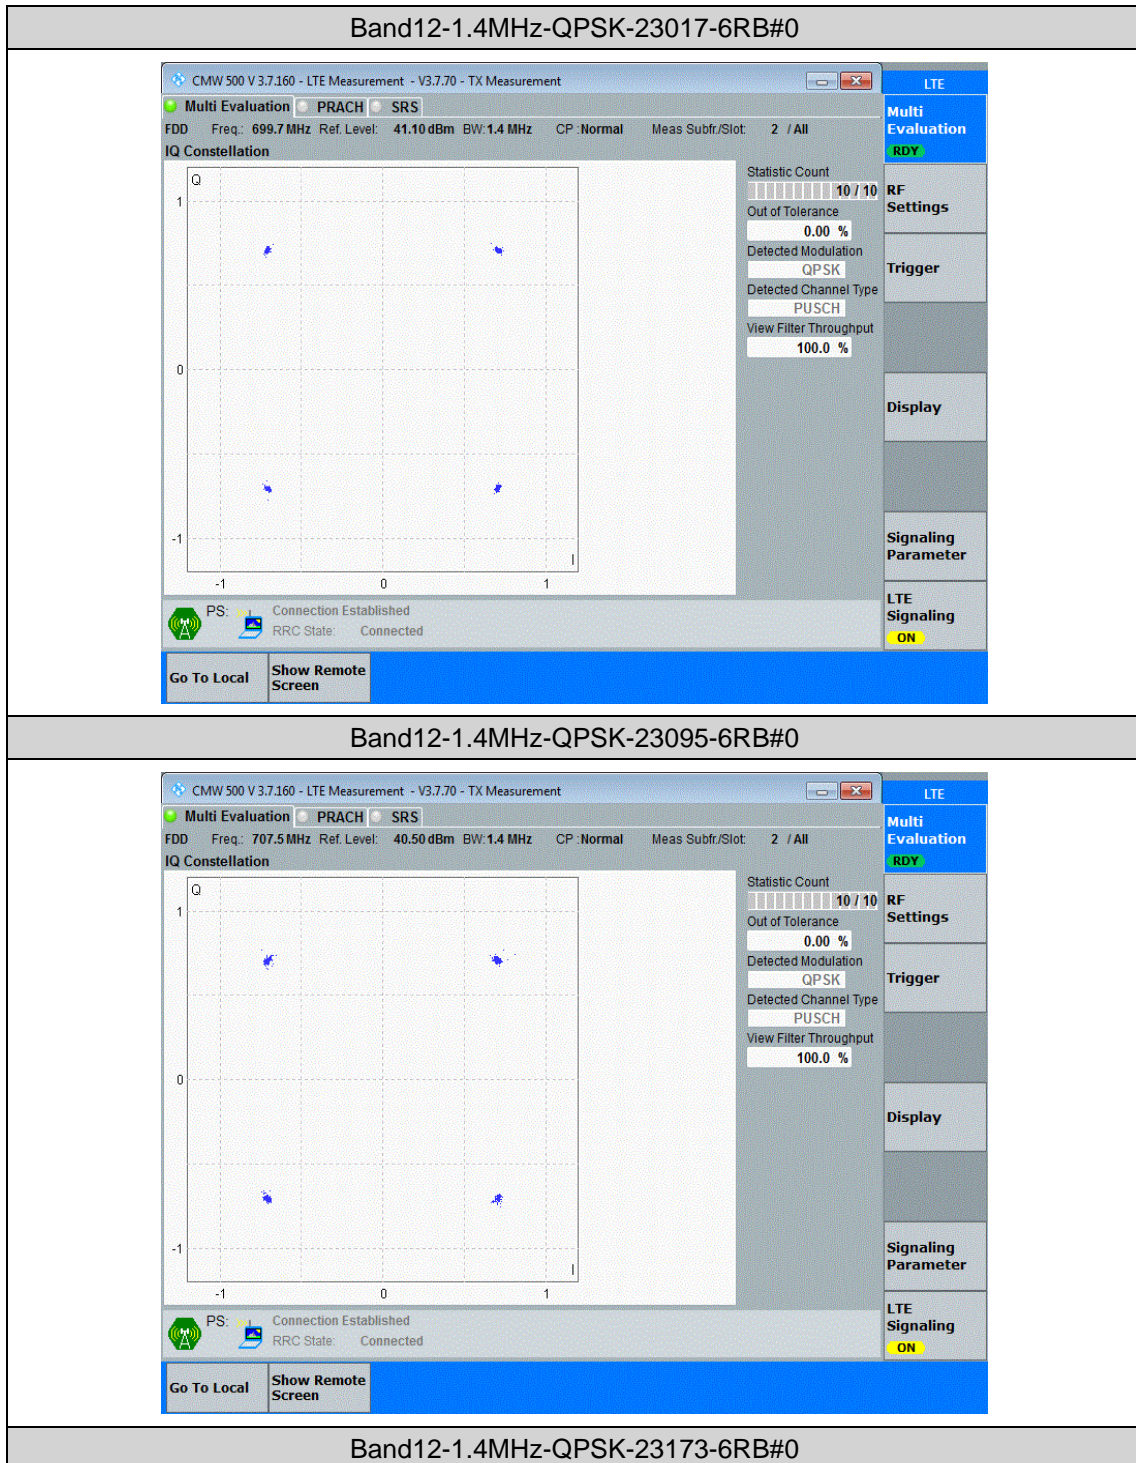

Test Graphs