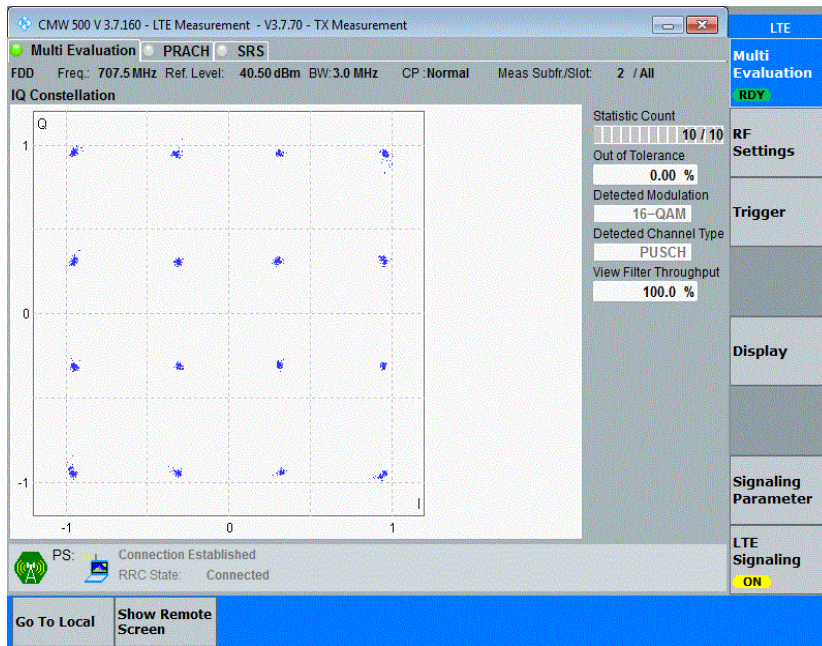

Band12-3MHz-16QAM-23095-15RB#0