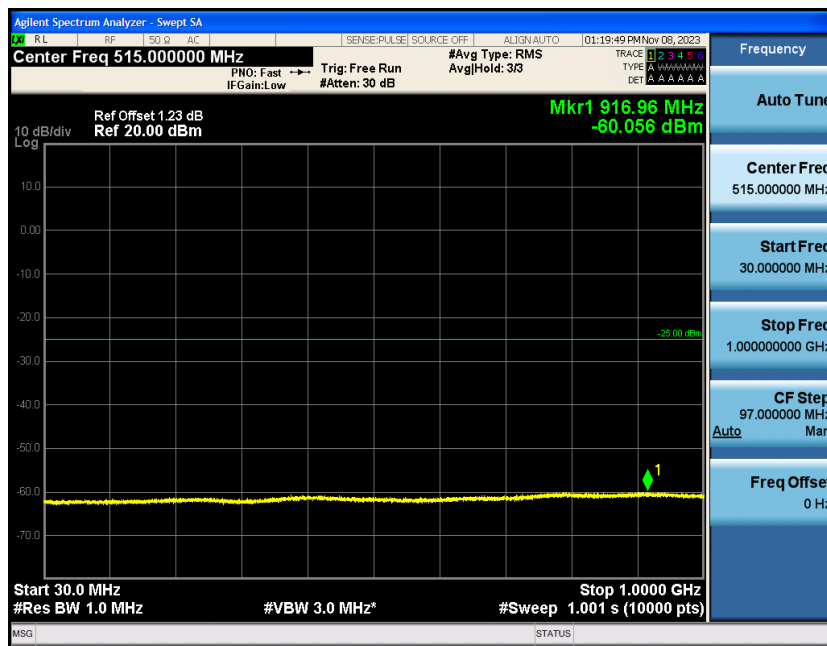

Band7-5MHz-QPSK-21100-1RB#0-Range1:30~1000MHz