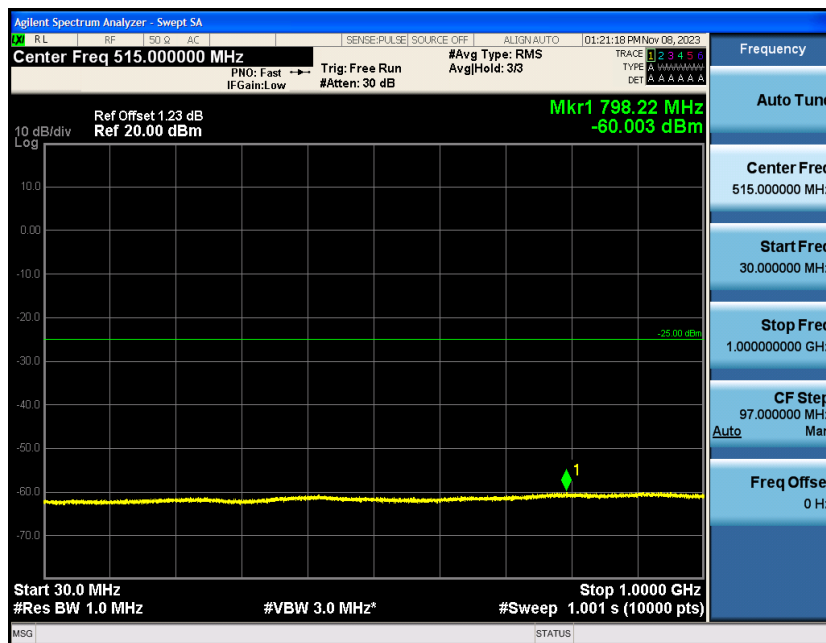

Band7-5MHz-16QAM-20775-1RB#0-Range2:1000~26500MHz

Band7-5MHz-16QAM-21100-1RB#0-Range1:30~1000MHz

Band7-5MHz-16QAM-21100-1RB#0-Range2:1000~26500MHz

Band7-5MHz-16QAM-21425-1RB#0-Range1:30~1000MHz

Band7-5MHz-16QAM-21425-1RB#0-Range2:1000~26500MHz