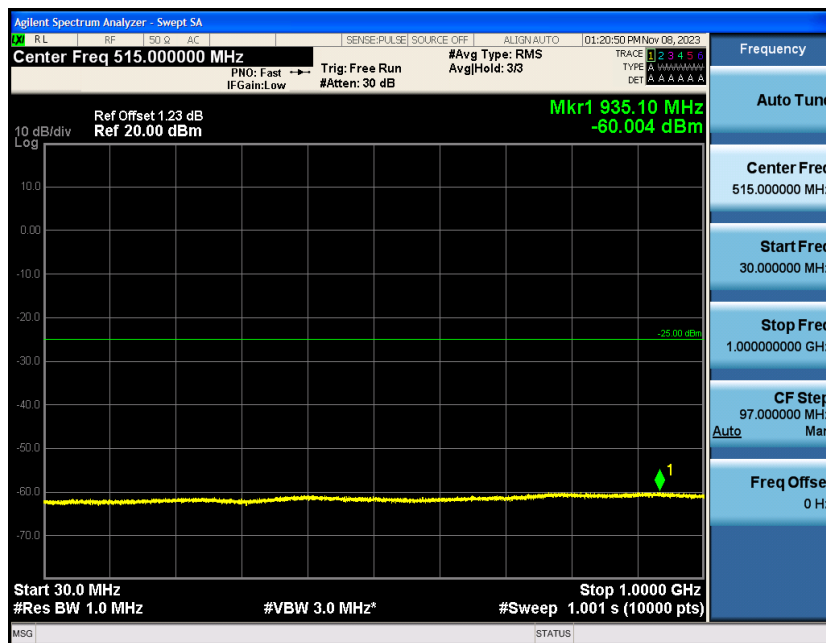

Test Graphs

Band7-5MHz-QPSK-21100-1RB#0-Range1:30~1000MHz

Band7-5MHz-QPSK-21100-1RB#0-Range2:1000~26500MHz

Band7-5MHz-QPSK-21425-1RB#0-Range1:30~1000MHz

Band7-5MHz-QPSK-21425-1RB#0-Range2:1000~26500MHz

Band7-5MHz-16QAM-20775-1RB#0-Range1:30~1000MHz