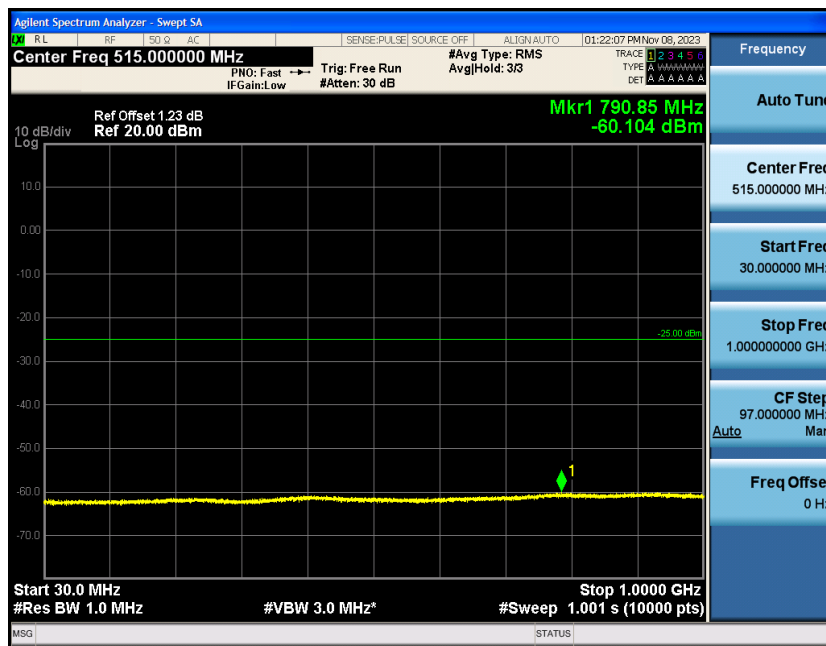

Band7-15MHz-16QAM-21100-1RB#0-Range1:30~1000MHz

Band7-15MHz-16QAM-21100-1RB#0-Range2:1000~26500MHz

Band7-15MHz-16QAM-21375-1RB#0-Range1:30~1000MHz

Band7-15MHz-16QAM-21375-1RB#0-Range2:1000~26500MHz

Band7-20MHz-QPSK-20850-1RB#0-Range1:30~1000MHz