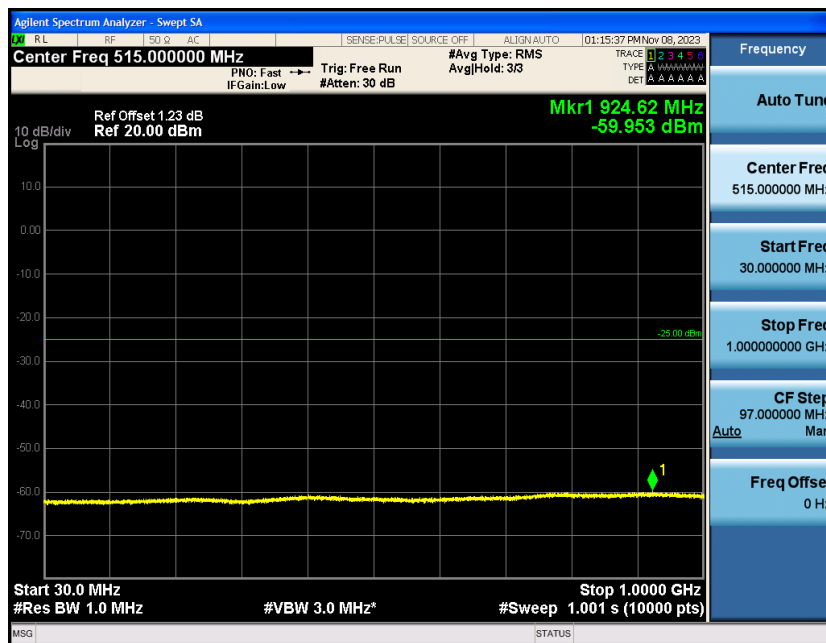

Band7-10MHz-QPSK-20800-1RB#0-Range1:30~1000MHz