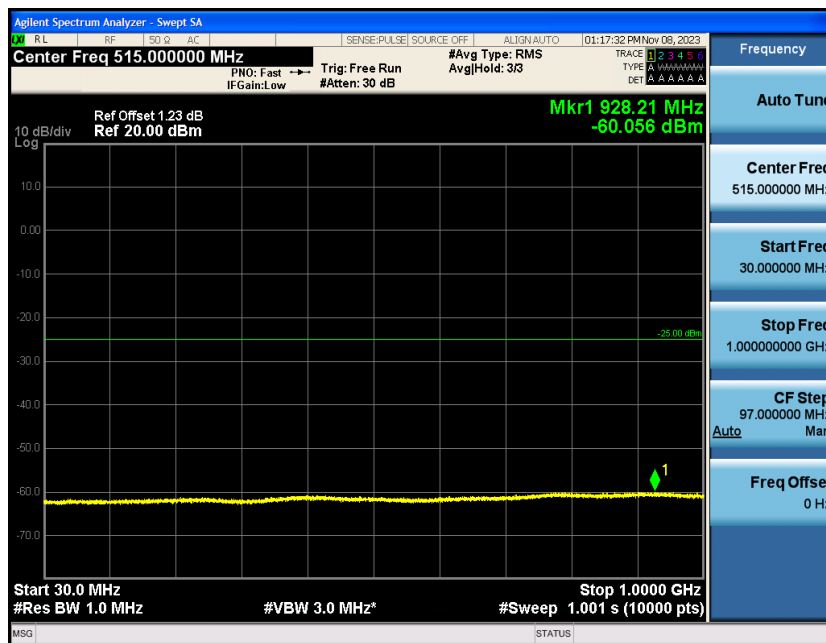

Band7-10MHz-QPSK-20800-1RB#0-Range1:30~1000MHz

Band7-10MHz-QPSK-20800-1RB#0-Range2:1000~26500MHz

Band7-10MHz-QPSK-21100-1RB#0-Range1:30~1000MHz

Band7-10MHz-QPSK-21100-1RB#0-Range2:1000~26500MHz

Band7-10MHz-QPSK-21400-1RB#0-Range1:30~1000MHz