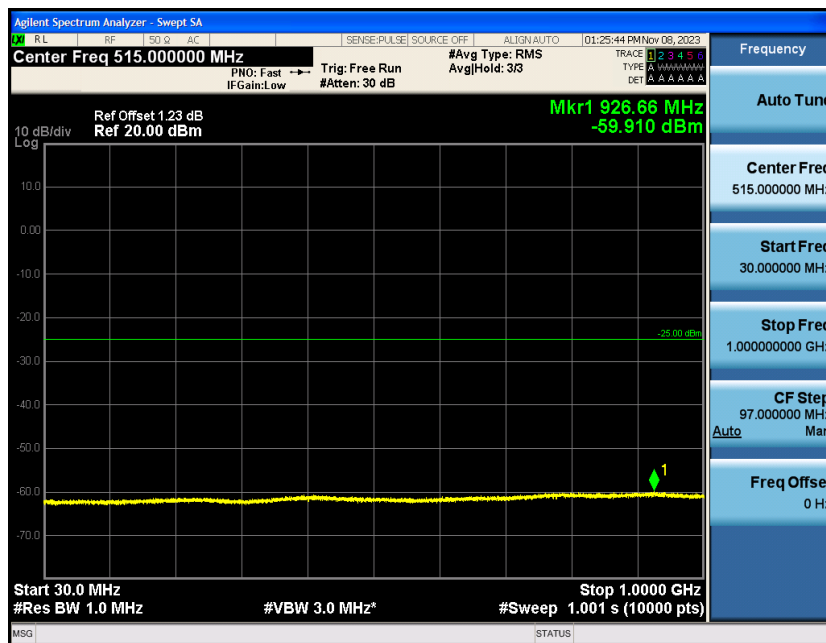

Band7-15MHz-QPSK-21100-1RB#0-Range2:1000~26500MHz

Band7-15MHz-QPSK-21375-1RB#0-Range1:30~1000MHz

Band7-15MHz-QPSK-21375-1RB#0-Range2:1000~26500MHz

Band7-15MHz-16QAM-20825-1RB#0-Range1:30~1000MHz

Band7-15MHz-16QAM-20825-1RB#0-Range2:1000~26500MHz