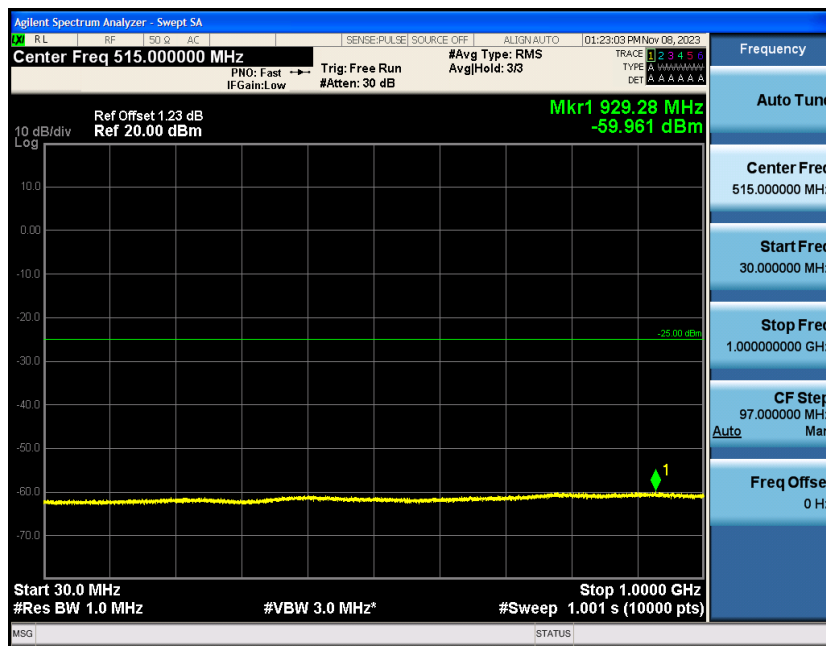

Band7-20MHz-QPSK-21100-1RB#0-Range1:30~1000MHz