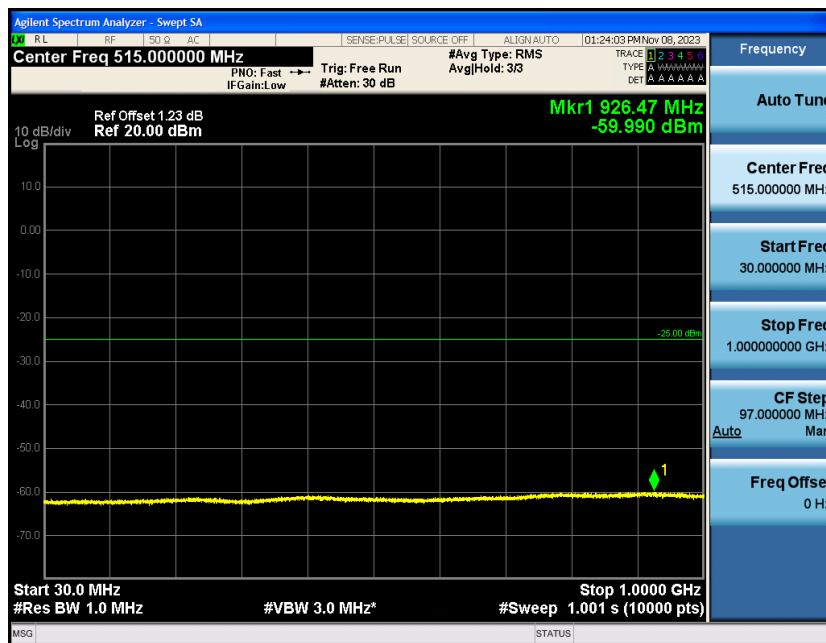

Band7-20MHz-QPSK-20850-1RB#0-Range2:1000~26500MHz

Band7-20MHz-QPSK-21100-1RB#0-Range1:30~1000MHz

Band7-20MHz-QPSK-21100-1RB#0-Range2:1000~26500MHz

Band7-20MHz-QPSK-21350-1RB#0-Range1:30~1000MHz

Band7-20MHz-QPSK-21350-1RB#0-Range2:1000~26500MHz