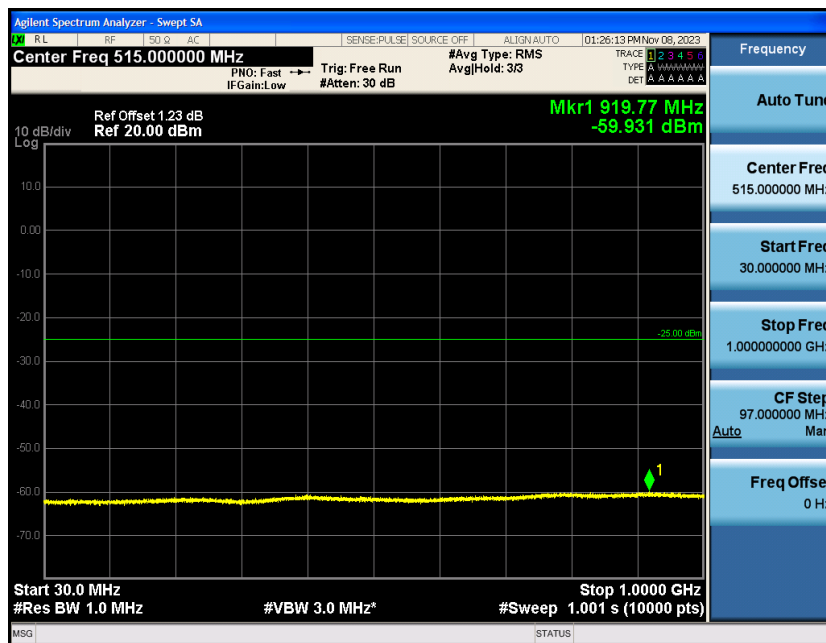

Band7-10MHz-16QAM-21400-1RB#0-Range1:30~1000MHz

Band7-10MHz-16QAM-21400-1RB#0-Range2:1000~26500MHz

Band7-15MHz-QPSK-20825-1RB#0-Range1:30~1000MHz

Band7-15MHz-QPSK-20825-1RB#0-Range2:1000~26500MHz

Band7-15MHz-QPSK-21100-1RB#0-Range1:30~1000MHz