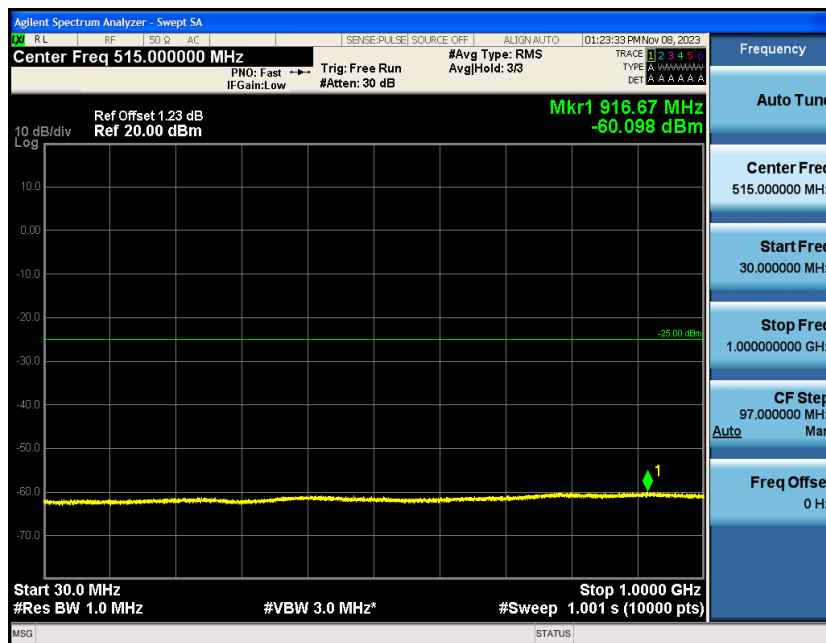

Band7-20MHz-16QAM-21100-1RB#0-Range1:30~1000MHz