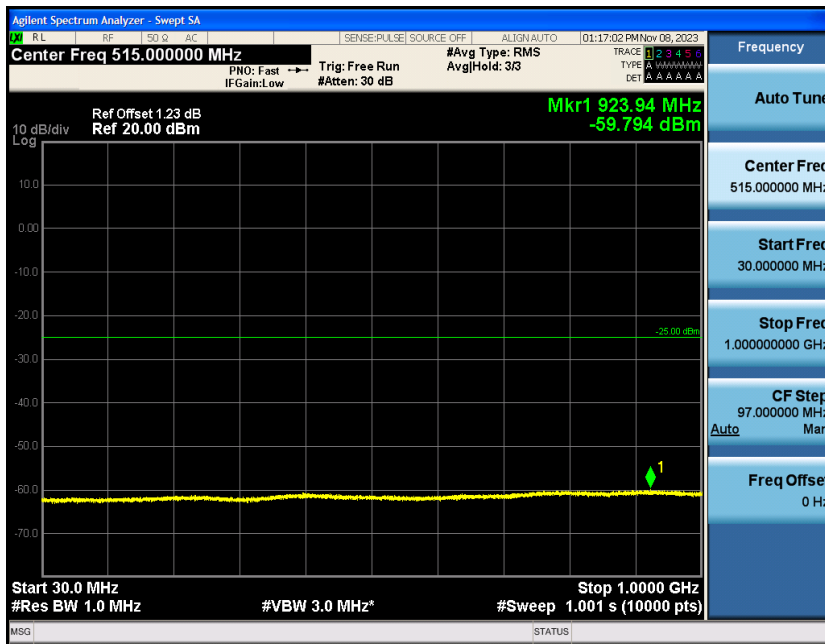

Band7-10MHz-QPSK-21400-1RB#0-Range2:1000~26500MHz

Band7-10MHz-16QAM-20800-1RB#0-Range1:30~1000MHz

Band7-10MHz-16QAM-20800-1RB#0-Range2:1000~26500MHz

Band7-10MHz-16QAM-21100-1RB#0-Range1:30~1000MHz

Band7-10MHz-16QAM-21100-1RB#0-Range2:1000~26500MHz