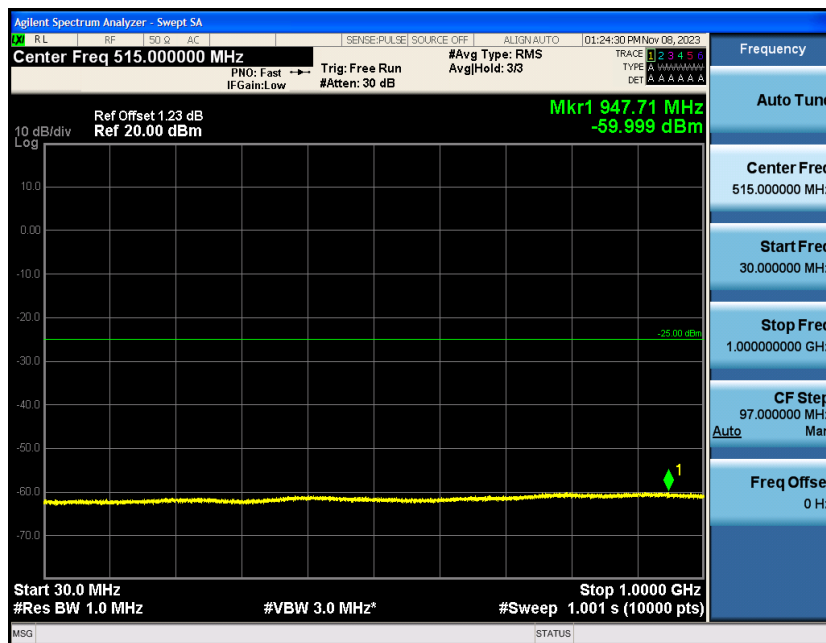

Band7-20MHz-16QAM-20850-1RB#0-Range1:30~1000MHz

Band7-20MHz-16QAM-20850-1RB#0-Range2:1000~26500MHz

Band7-20MHz-16QAM-21100-1RB#0-Range1:30~1000MHz

Band7-20MHz-16QAM-21100-1RB#0-Range2:1000~26500MHz

Band7-20MHz-16QAM-21350-1RB#0-Range1:30~1000MHz