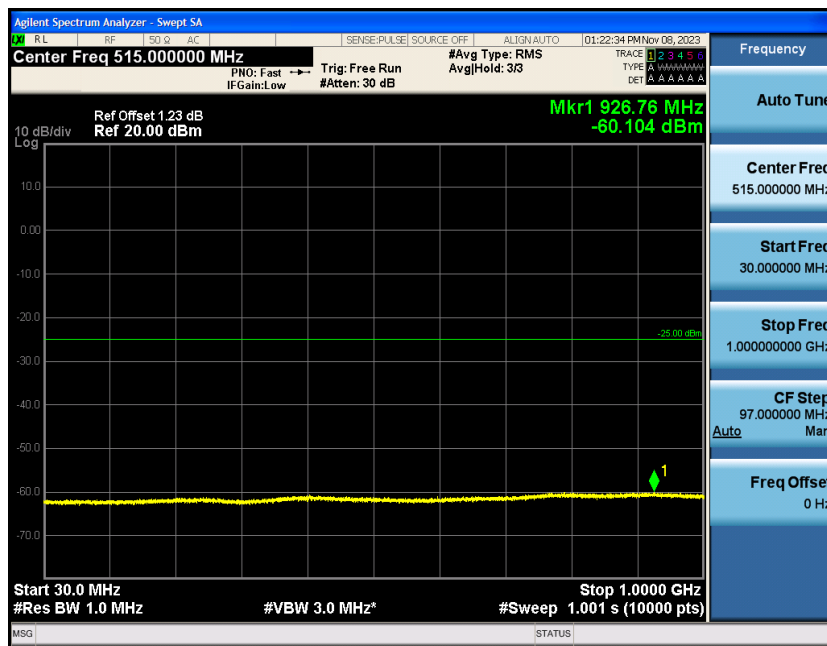

Band7-20MHz-16QAM-20850-1RB#0-Range1:30~1000MHz