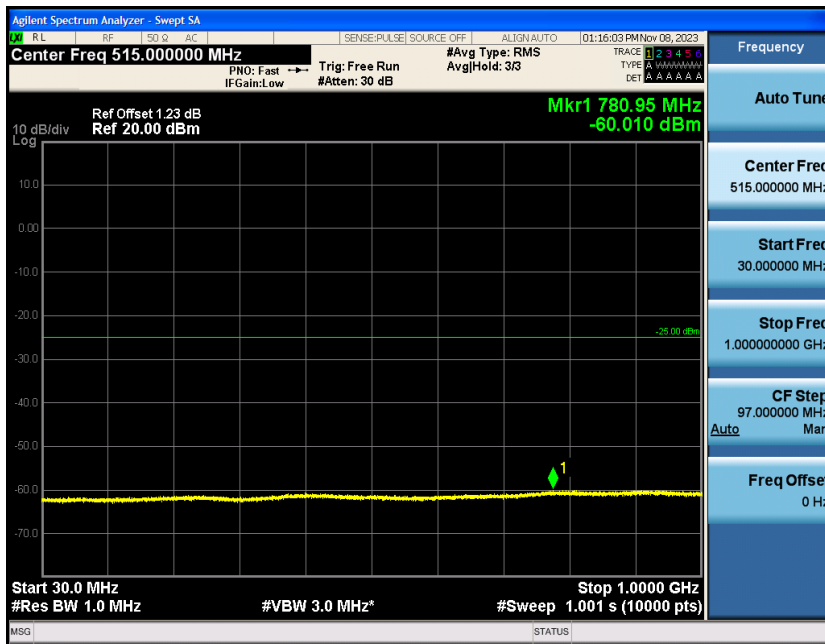

Band7-10MHz-16QAM-20800-1RB#0-Range1:30~1000MHz