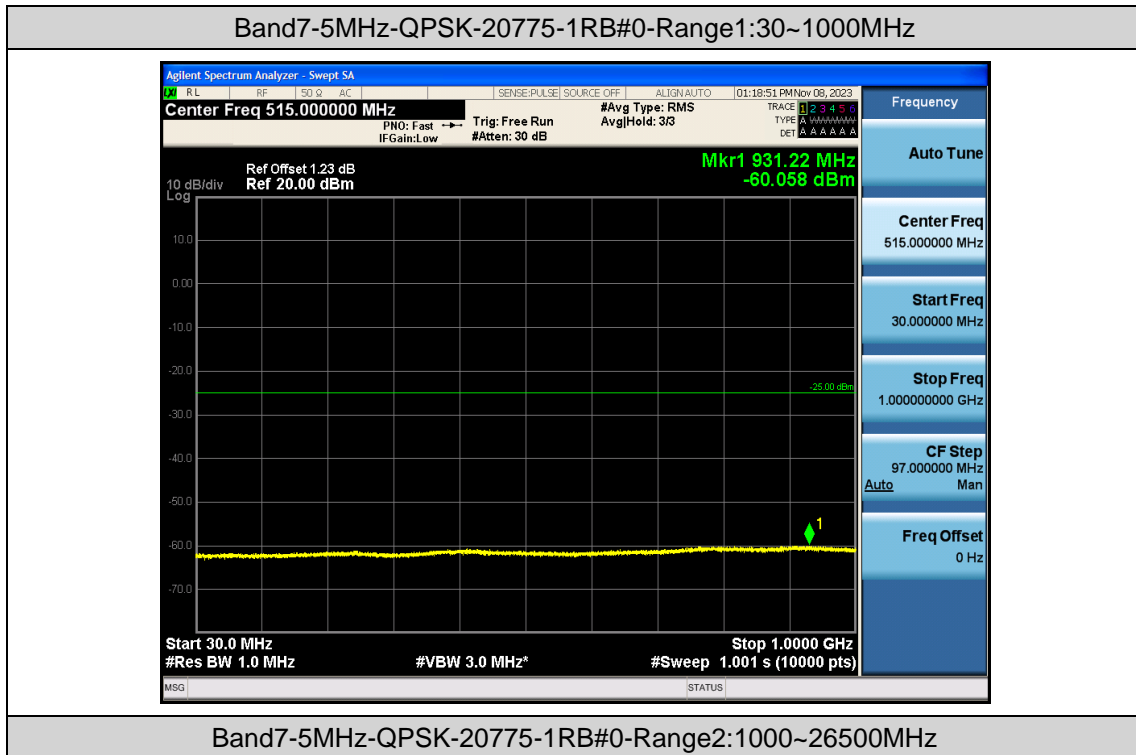

Band7	15MHz	16QAM	21375	1RB#0	Range2:1000~26500MHz	-38.61	PASS
Band7	20MHz	QPSK	20850	1RB#0	Range1:30~1000MHz	-60.1	PASS
Band7	20MHz	QPSK	20850	1RB#0	Range2:1000~26500MHz	-38.45	PASS
Band7	20MHz	QPSK	21100	1RB#0	Range1:30~1000MHz	-59.96	PASS
Band7	20MHz	QPSK	21100	1RB#0	Range2:1000~26500MHz	-38.56	PASS
Band7	20MHz	QPSK	21350	1RB#0	Range1:30~1000MHz	-59.99	PASS
Band7	20MHz	QPSK	21350	1RB#0	Range2:1000~26500MHz	-38.26	PASS
Band7	20MHz	16QAM	20850	1RB#0	Range1:30~1000MHz	-60.1	PASS
Band7	20MHz	16QAM	20850	1RB#0	Range2:1000~26500MHz	-38.48	PASS
Band7	20MHz	16QAM	21100	1RB#0	Range1:30~1000MHz	-60.1	PASS
Band7	20MHz	16QAM	21100	1RB#0	Range2:1000~26500MHz	-38.56	PASS
Band7	20MHz	16QAM	21350	1RB#0	Range1:30~1000MHz	-60	PASS
Band7	20MHz	16QAM	21350	1RB#0	Range2:1000~26500MHz	-38.59	PASS

Test Graphs