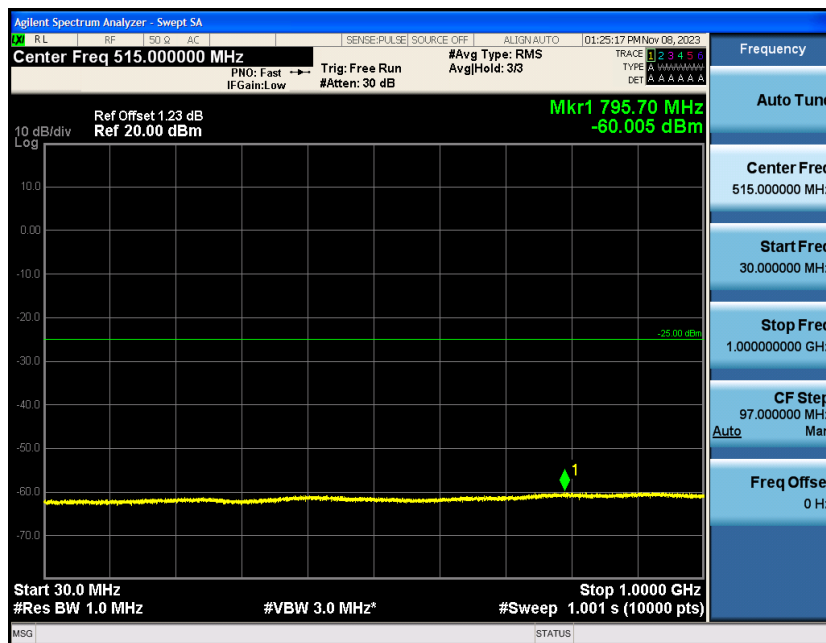

Band7-15MHz-QPSK-20825-1RB#0-Range1:30~1000MHz