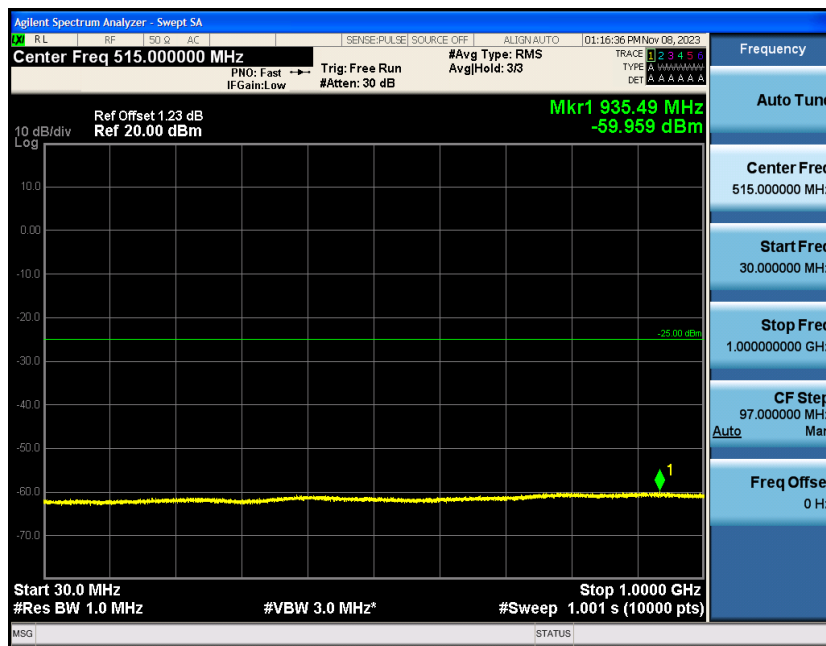

Band7-10MHz-QPSK-21100-1RB#0-Range1:30~1000MHz