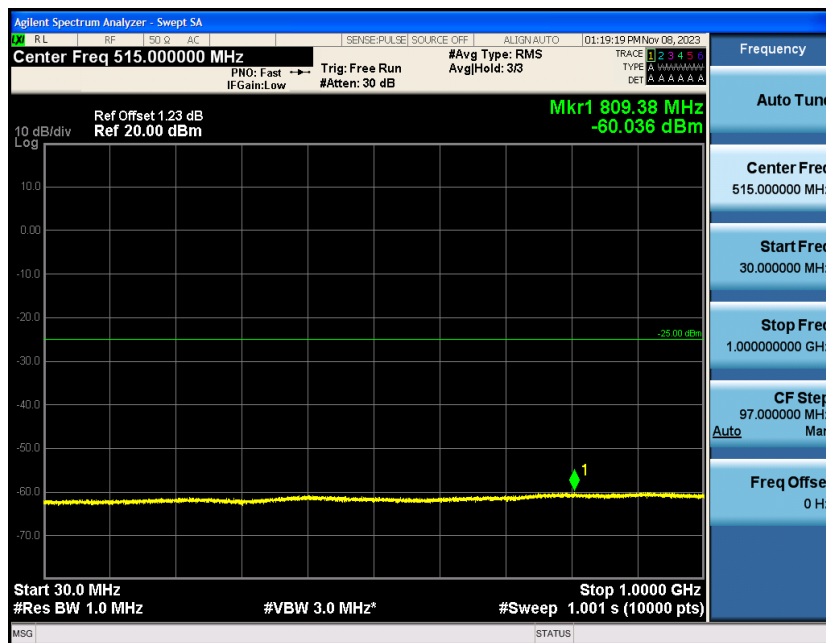

Test Graphs

Band7-5MHz-QPSK-21100-1RB#0-Range1:30~1000MHz

Band7-5MHz-QPSK-21100-1RB#0-Range2:1000~26500MHz

Band7-5MHz-QPSK-21425-1RB#0-Range1:30~1000MHz

Band7-5MHz-QPSK-21425-1RB#0-Range2:1000~26500MHz

Band7-5MHz-16QAM-20775-1RB#0-Range1:30~1000MHz