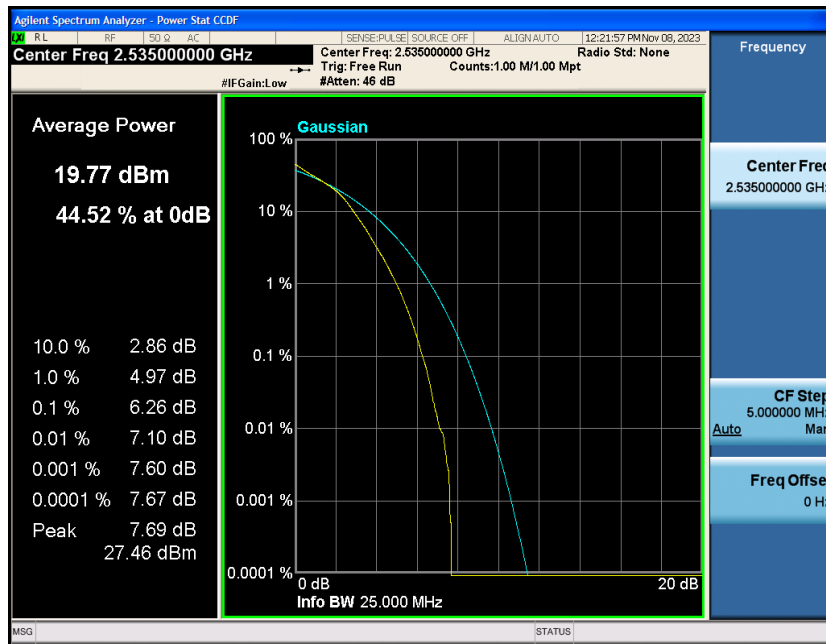

Band7-10MHz-16QAM-21100-50RB#0