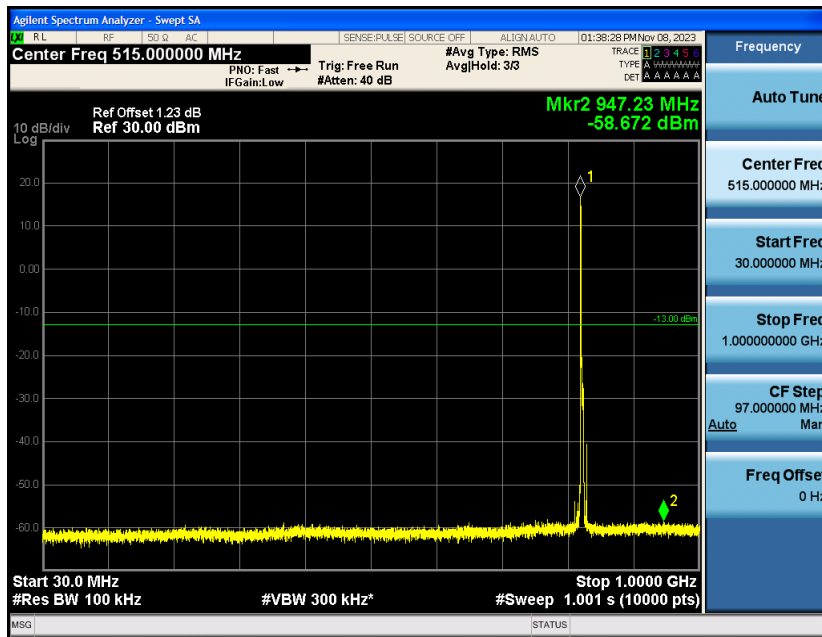

Band5-3MHz-16QAM-20525-1RB#0-Range2:1000~10000MHz

Band5-3MHz-16QAM-20635-1RB#0-Range1:30~100MHz

Band5-3MHz-16QAM-20635-1RB#0-Range2:1000~10000MHz

Band5-5MHz-QPSK-20425-1RB#0-Range1:30~1000MHz

Band5-5MHz-QPSK-20425-1RB#0-Range2:1000~10000MHz