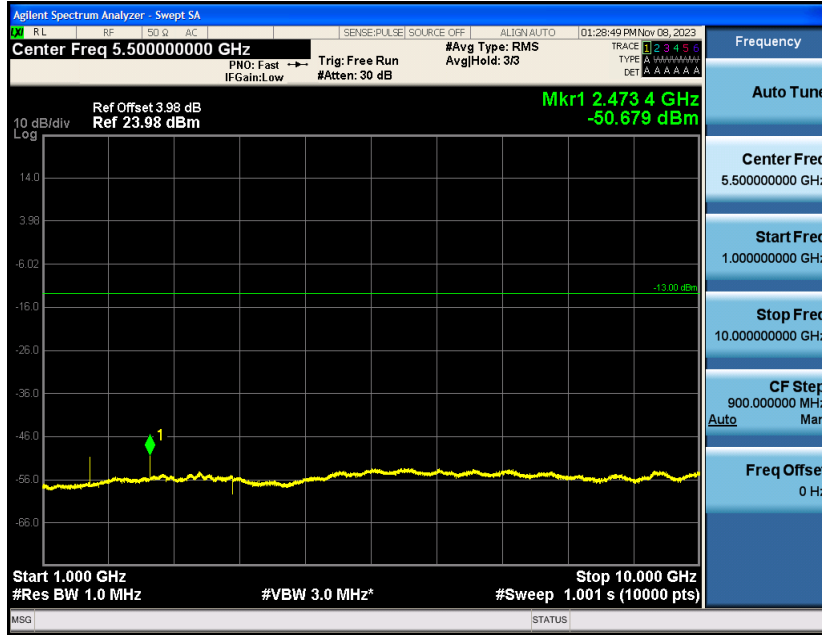

Band5-5MHz-16QAM-20425-1RB#0-Range2:1000~10000MHz

Band5-5MHz-16QAM-20525-1RB#0-Range1:30~100MHz

Band5-5MHz-16QAM-20525-1RB#0-Range2:1000~10000MHz

Band5-5MHz-16QAM-20625-1RB#0-Range1:30~100MHz

Band5-5MHz-16QAM-20625-1RB#0-Range2:1000~10000MHz

Band5-10MHz-QPSK-20450-1RB#0-Range1:30~1000MHz

Band5-10MHz-QPSK-20450-1RB#0-Range2:1000~10000MHz

Band5-10MHz-QPSK-20525-1RB#0-Range1:30~100MHz

Band5-10MHz-QPSK-20525-1RB#0-Range2:1000~10000MHz

Band5-10MHz-QPSK-20600-1RB#0-Range1:30~1000MHz