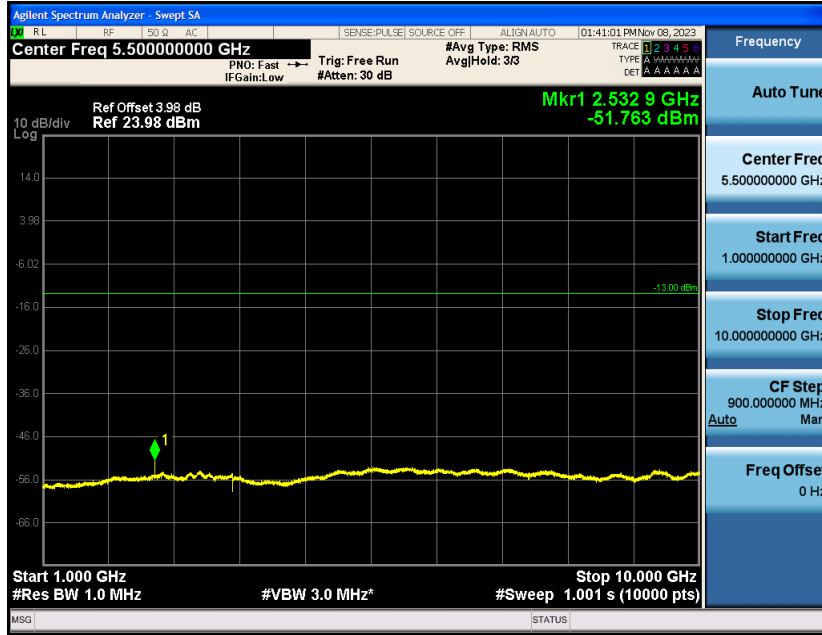

Band5-5MHz-16QAM-20425-1RB#0-Range2:1000~10000MHz

Band5-5MHz-16QAM-20525-1RB#0-Range1:30~100MHz

Band5-5MHz-16QAM-20525-1RB#0-Range2:1000~10000MHz

Band5-5MHz-16QAM-20625-1RB#0-Range1:30~100MHz

Band5-5MHz-16QAM-20625-1RB#0-Range2:1000~10000MHz

Band5-10MHz-QPSK-20450-1RB#0-Range1:30~1000MHz

Band5-10MHz-QPSK-20450-1RB#0-Range2:1000~10000MHz

Band5-10MHz-QPSK-20525-1RB#0-Range1:30~100MHz

Band5-10MHz-QPSK-20525-1RB#0-Range2:1000~10000MHz

Band5-10MHz-QPSK-20600-1RB#0-Range1:30~1000MHz