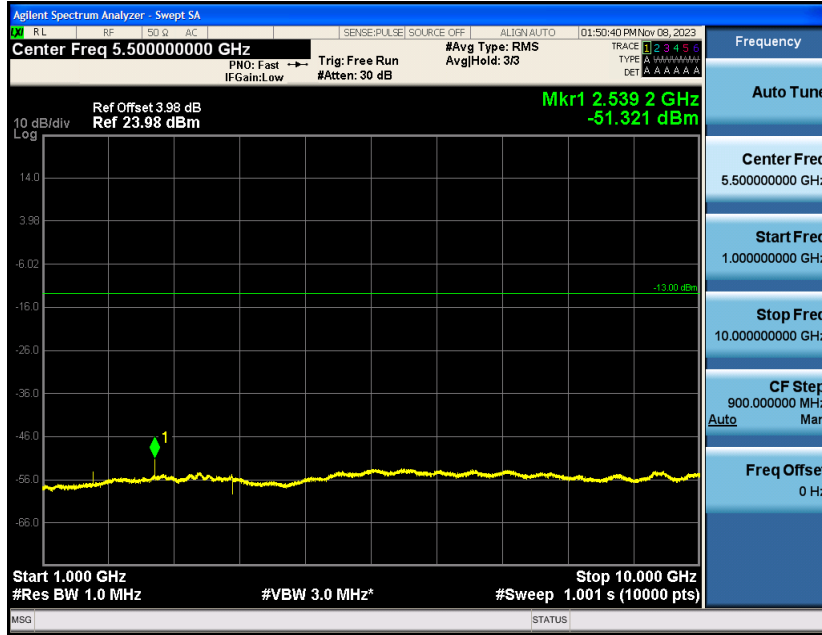

Band5-3MHz-QPSK-20635-1RB#0-Range1:30~1000MHz

Band5-3MHz-QPSK-20635-1RB#0-Range2:1000~10000MHz

Band5-3MHz-16QAM-20415-1RB#0-Range1:30~100MHz

Band5-3MHz-16QAM-20415-1RB#0-Range2:1000~10000MHz

Band5-3MHz-16QAM-20525-1RB#0-Range1:30~100MHz

Band5-3MHz-16QAM-20525-1RB#0-Range2:1000~10000MHz

Band5-3MHz-16QAM-20635-1RB#0-Range1:30~100MHz

Band5-3MHz-16QAM-20635-1RB#0-Range2:1000~10000MHz

Band5-5MHz-QPSK-20425-1RB#0-Range1:30~1000MHz

Band5-5MHz-QPSK-20425-1RB#0-Range2:1000~10000MHz