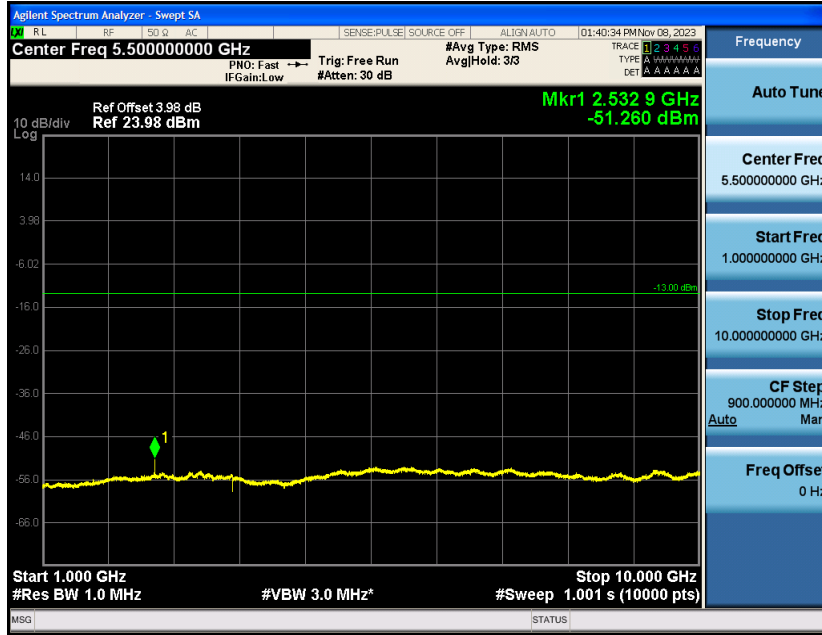

Band5-5MHz-QPSK-20525-1RB#0-Range1:30~1000MHz

Band5-5MHz-QPSK-20525-1RB#0-Range2:1000~10000MHz

Band5-5MHz-QPSK-20625-1RB#0-Range1:30~1000MHz

Band5-5MHz-QPSK-20625-1RB#0-Range2:1000~10000MHz

Band5-5MHz-16QAM-20425-1RB#0-Range1:30~100MHz

Band5-5MHz-16QAM-20425-1RB#0-Range2:1000~10000MHz

Band5-5MHz-16QAM-20525-1RB#0-Range1:30~100MHz

Band5-5MHz-16QAM-20525-1RB#0-Range2:1000~10000MHz

Band5-5MHz-16QAM-20625-1RB#0-Range1:30~100MHz

Band5-5MHz-16QAM-20625-1RB#0-Range2:1000~10000MHz