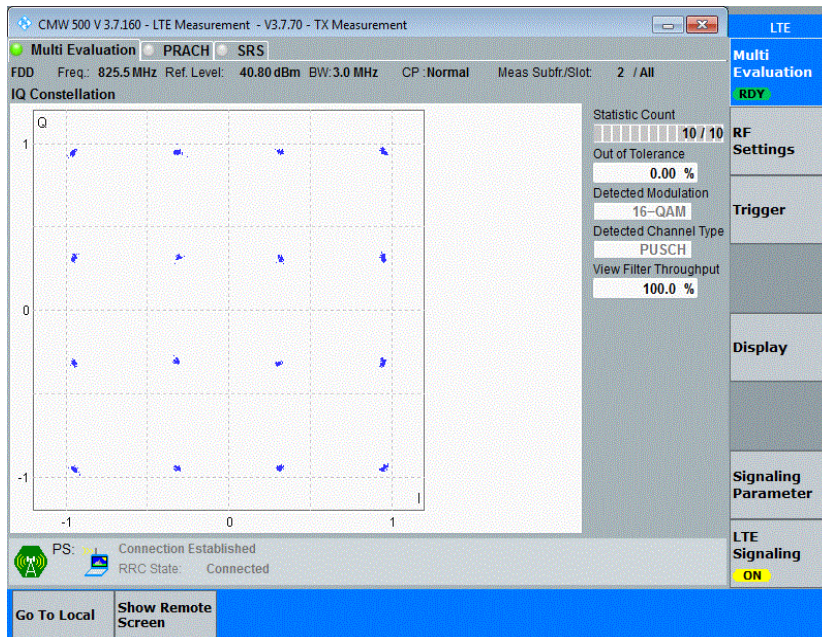

### Test Graphs

Band5-1.4MHz-16QAM-20407-6RB#0

Band5-1.4MHz-16QAM-20525-6RB#0

Band5-1.4MHz-16QAM-20643-6RB#0

Band5-3MHz-QPSK-20415-15RB#0

Band5-3MHz-QPSK-20525-15RB#0

Band5-3MHz-QPSK-20635-15RB#0

Band5-3MHz-16QAM-20415-15RB#0