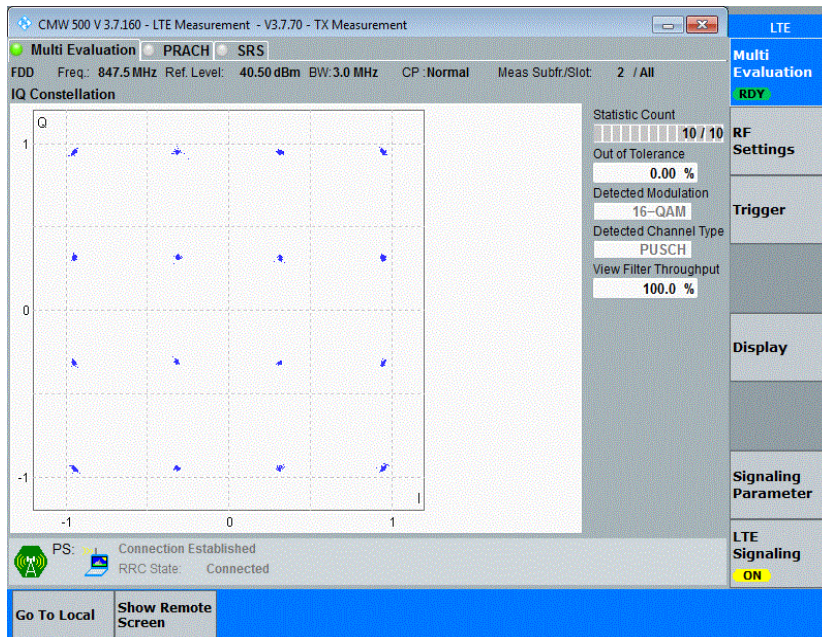

Band5-3MHz-16QAM-20635-15RB#0

Band5-5MHz-QPSK-20425-25RB#0