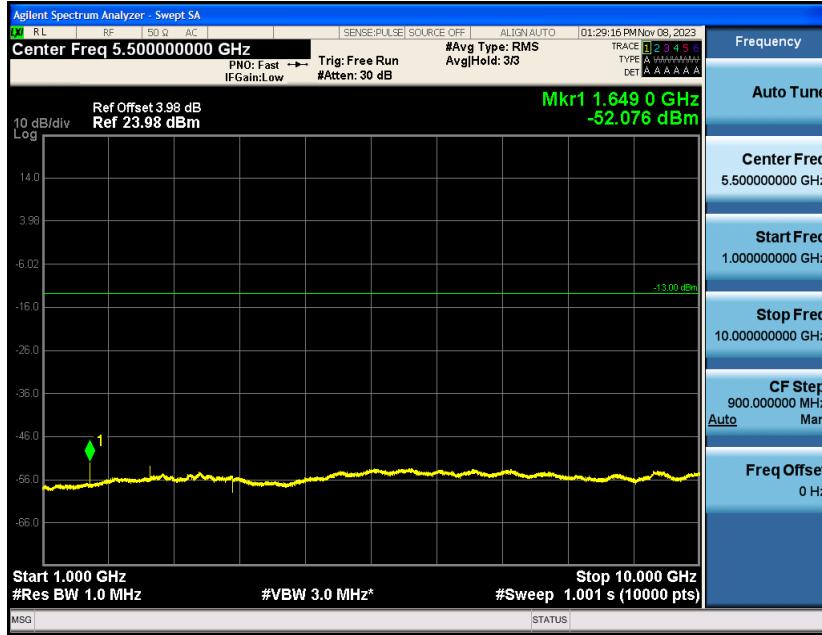

Band5-10MHz-16QAM-20450-1RB#0-Range2:1000~10000MHz