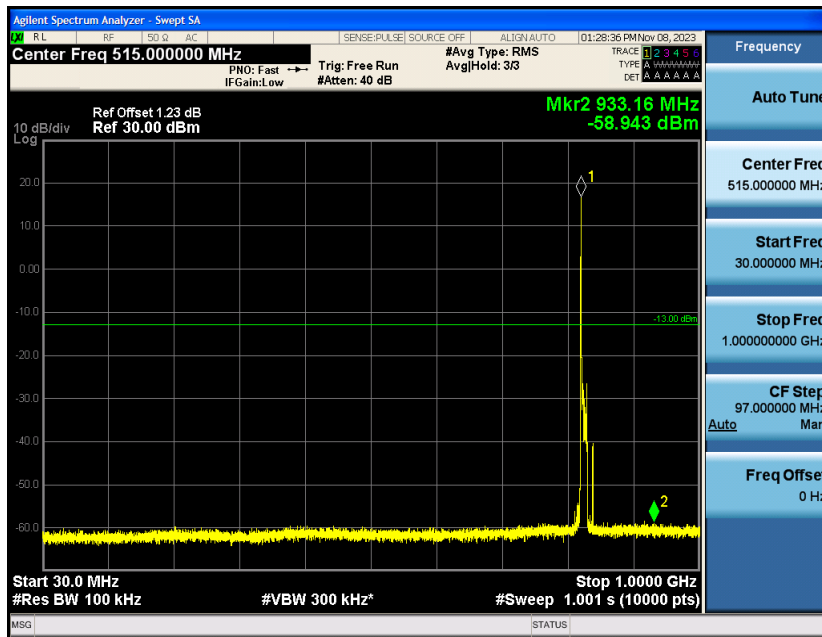

Band5-10MHz-QPSK-20450-1RB#0-Range1:30~1000MHz