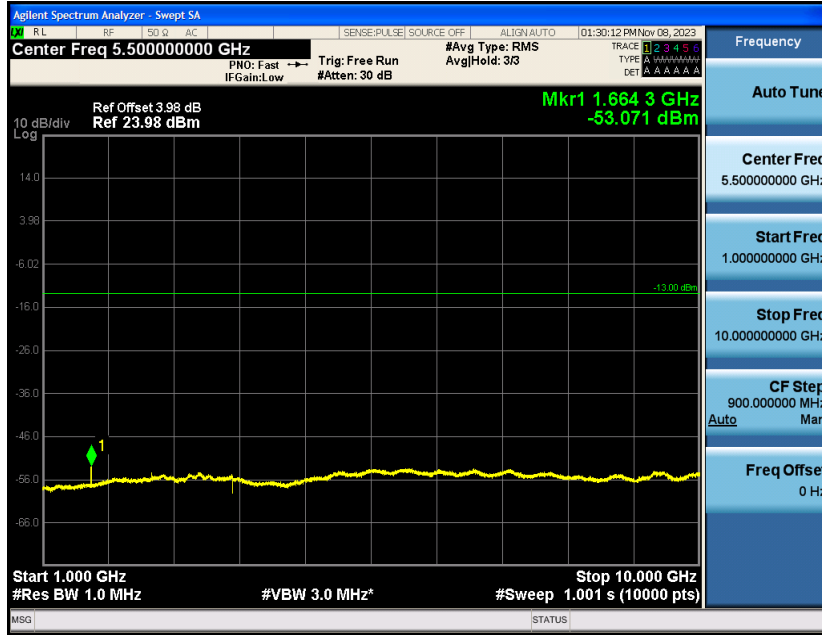

Band5-10MHz-QPSK-20600-1RB#0-Range2:1000~10000MHz

Band5-10MHz-16QAM-20450-1RB#0-Range1:30~1000MHz

Band5-10MHz-16QAM-20450-1RB#0-Range2:1000~10000MHz

Band5-10MHz-16QAM-20525-1RB#0-Range1:30~1000MHz

Band5-10MHz-16QAM-20525-1RB#0-Range2:1000~10000MHz

Band5-10MHz-16QAM-20600-1RB#0-Range1:30~1000MHz

Band5-10MHz-16QAM-20600-1RB#0-Range2:1000~10000MHz