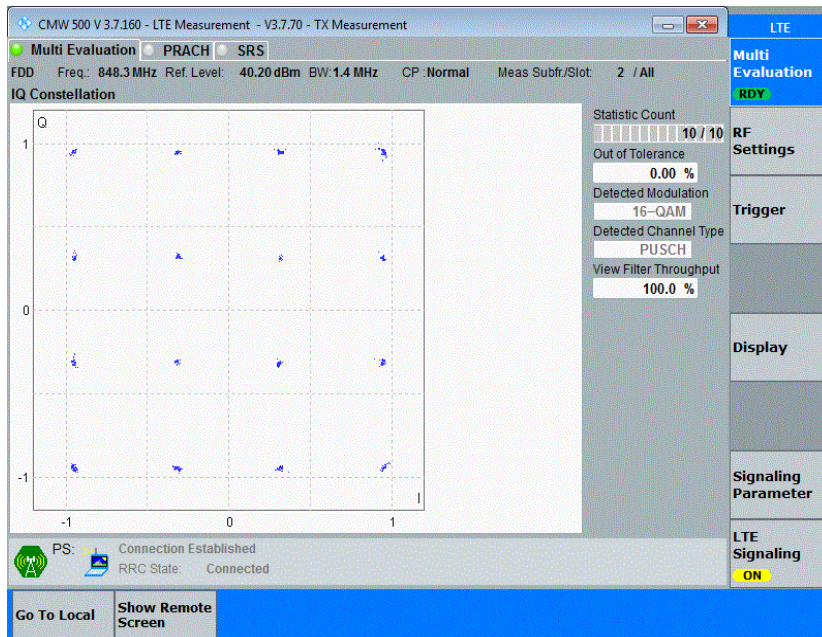

### Test Graphs

Band5-1.4MHz-16QAM-20407-6RB#0

Band5-1.4MHz-16QAM-20525-6RB#0

Band5-1.4MHz-16QAM-20643-6RB#0

Band5-3MHz-QPSK-20415-15RB#0

Band5-3MHz-QPSK-20525-15RB#0

Band5-3MHz-QPSK-20635-15RB#0

Band5-3MHz-16QAM-20415-15RB#0