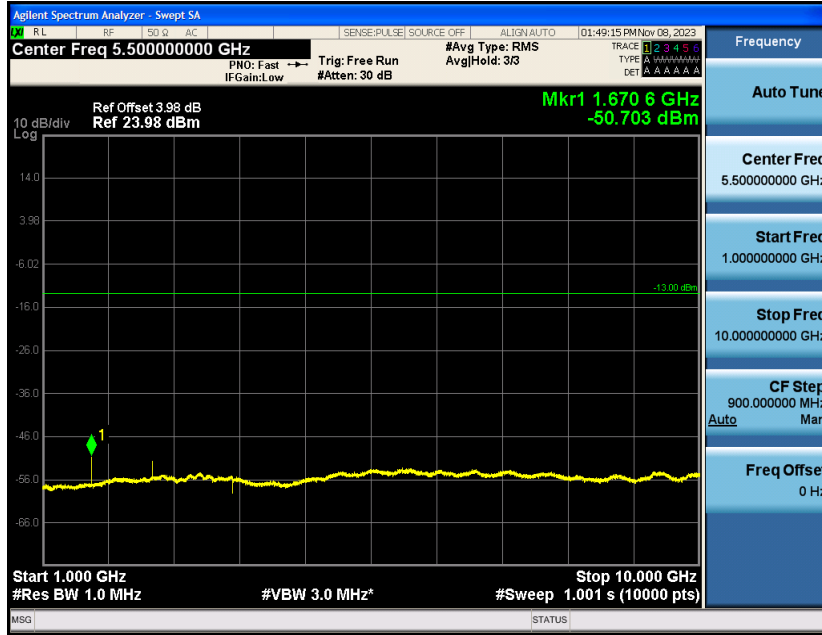

Band5-1.4MHz-16QAM-20643-1RB#0-Range2:1000~10000MHz

Band5-3MHz-QPSK-20415-1RB#0-Range1:30~1000MHz

Band5-3MHz-QPSK-20415-1RB#0-Range2:1000~10000MHz

Band5-3MHz-QPSK-20525-1RB#0-Range1:30~1000MHz

Band5-3MHz-QPSK-20525-1RB#0-Range2:1000~10000MHz

Band5-3MHz-QPSK-20635-1RB#0-Range1:30~1000MHz

Band5-3MHz-QPSK-20635-1RB#0-Range2:1000~10000MHz

Band5-3MHz-16QAM-20415-1RB#0-Range1:30~100MHz

Band5-3MHz-16QAM-20415-1RB#0-Range2:1000~10000MHz

Band5-3MHz-16QAM-20525-1RB#0-Range1:30~100MHz