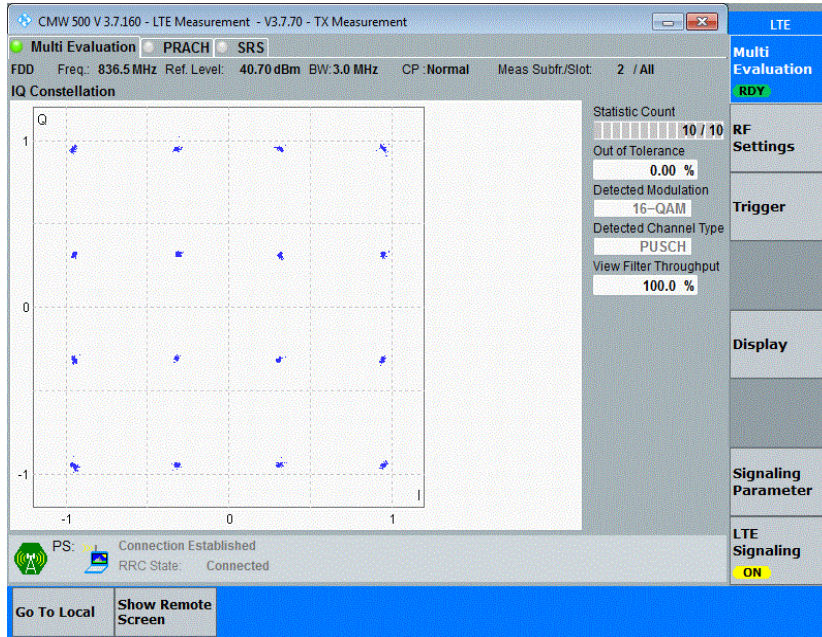

Band5-3MHz-16QAM-20525-15RB#0