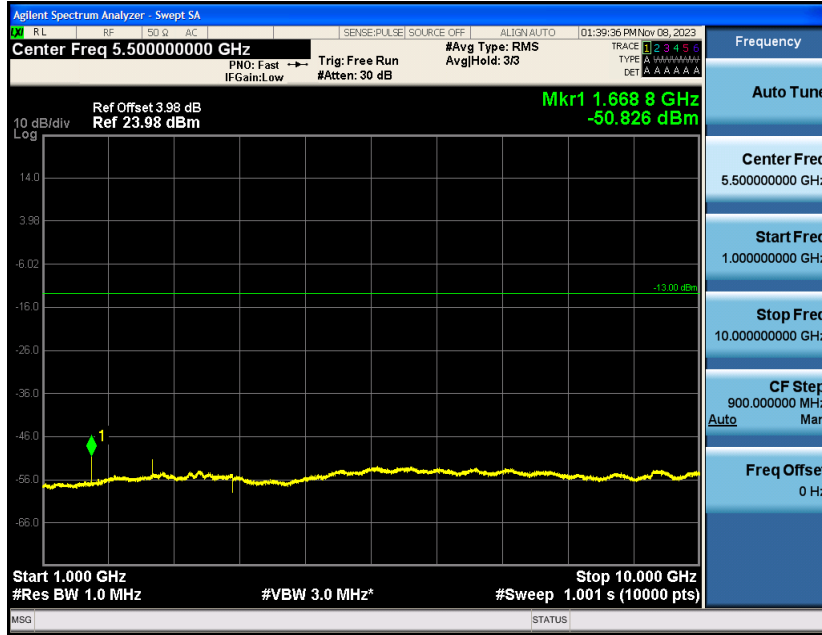

Band5-3MHz-16QAM-20525-1RB#0-Range2:1000~10000MHz

Band5-3MHz-16QAM-20635-1RB#0-Range1:30~100MHz

Band5-3MHz-16QAM-20635-1RB#0-Range2:1000~10000MHz

Band5-5MHz-QPSK-20425-1RB#0-Range1:30~1000MHz

Band5-5MHz-QPSK-20425-1RB#0-Range2:1000~10000MHz

Band5-5MHz-QPSK-20525-1RB#0-Range1:30~1000MHz

Band5-5MHz-QPSK-20525-1RB#0-Range2:1000~10000MHz

Band5-5MHz-QPSK-20625-1RB#0-Range1:30~1000MHz

Band5-5MHz-QPSK-20625-1RB#0-Range2:1000~10000MHz

Band5-5MHz-16QAM-20425-1RB#0-Range1:30~100MHz