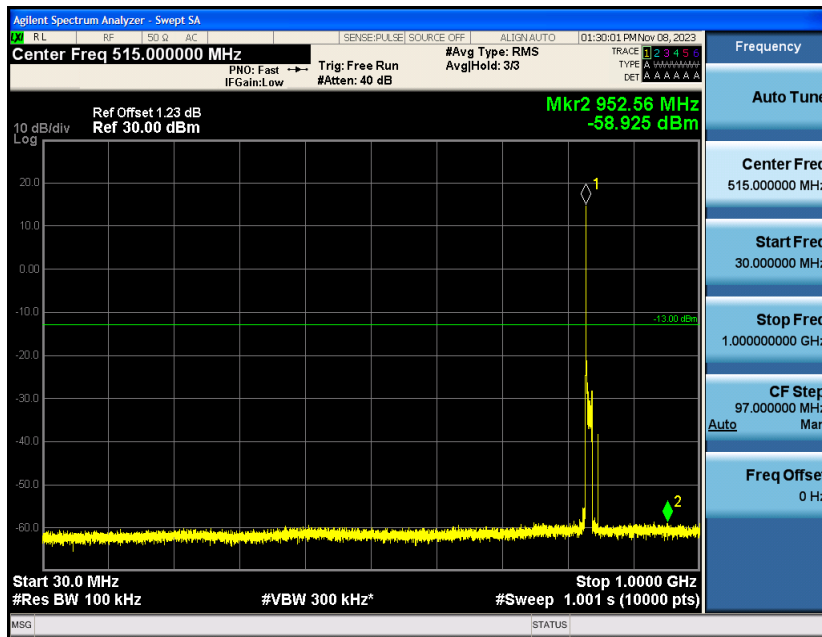

Band5-10MHz-QPSK-20600-1RB#0-Range2:1000~10000MHz

Band5-10MHz-16QAM-20450-1RB#0-Range1:30~1000MHz

Band5-10MHz-16QAM-20450-1RB#0-Range2:1000~10000MHz

Band5-10MHz-16QAM-20525-1RB#0-Range1:30~1000MHz

Band5-10MHz-16QAM-20525-1RB#0-Range2:1000~10000MHz