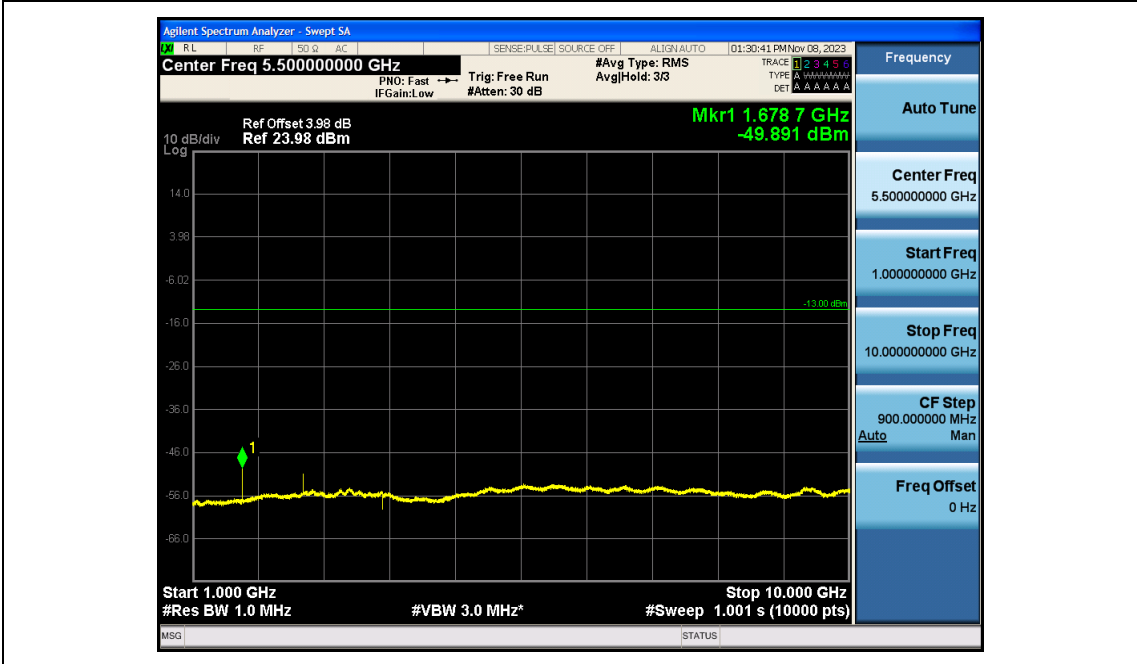

Band5-10MHz-QPSK-20600-1RB#0-Range2:1000~10000MHz