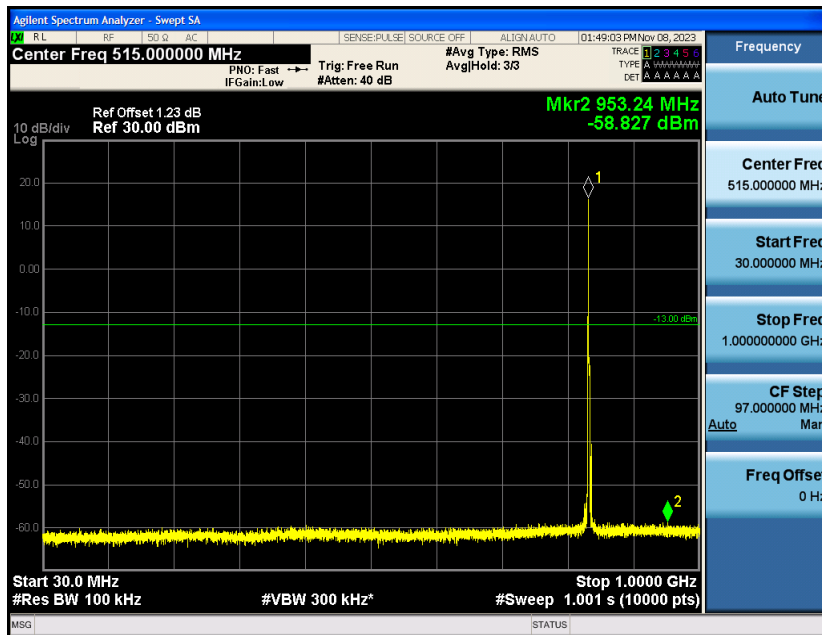

Band5-1.4MHz-16QAM-20643-1RB#0-Range2:1000~10000MHz

Band5-3MHz-QPSK-20415-1RB#0-Range1:30~1000MHz

Band5-3MHz-QPSK-20415-1RB#0-Range2:1000~10000MHz

Band5-3MHz-QPSK-20525-1RB#0-Range1:30~1000MHz

Band5-3MHz-QPSK-20525-1RB#0-Range2:1000~10000MHz