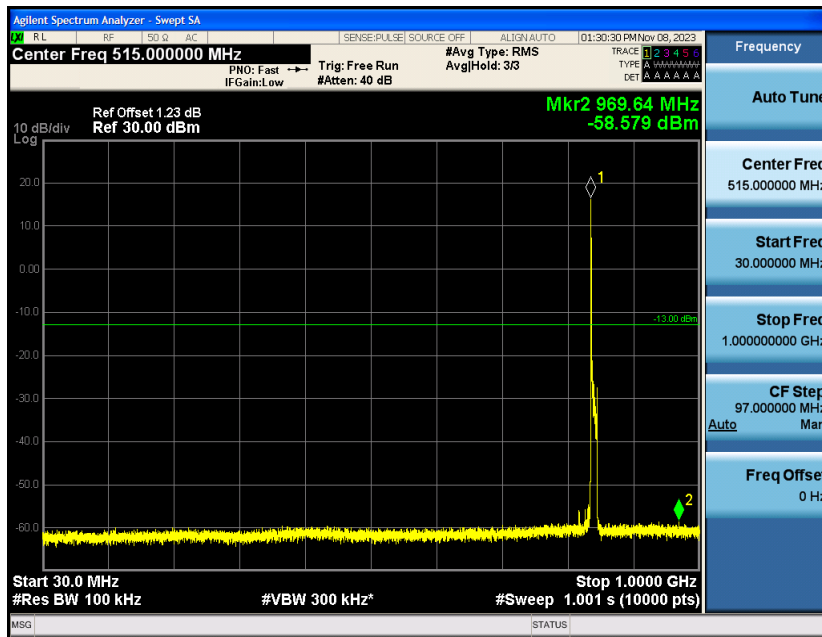

Band5-10MHz-QPSK-20450-1RB#0-Range1:30~1000MHz

Band5-10MHz-QPSK-20450-1RB#0-Range2:1000~10000MHz

Band5-10MHz-QPSK-20525-1RB#0-Range1:30~100MHz

Band5-10MHz-QPSK-20525-1RB#0-Range2:1000~10000MHz

Band5-10MHz-QPSK-20600-1RB#0-Range1:30~1000MHz