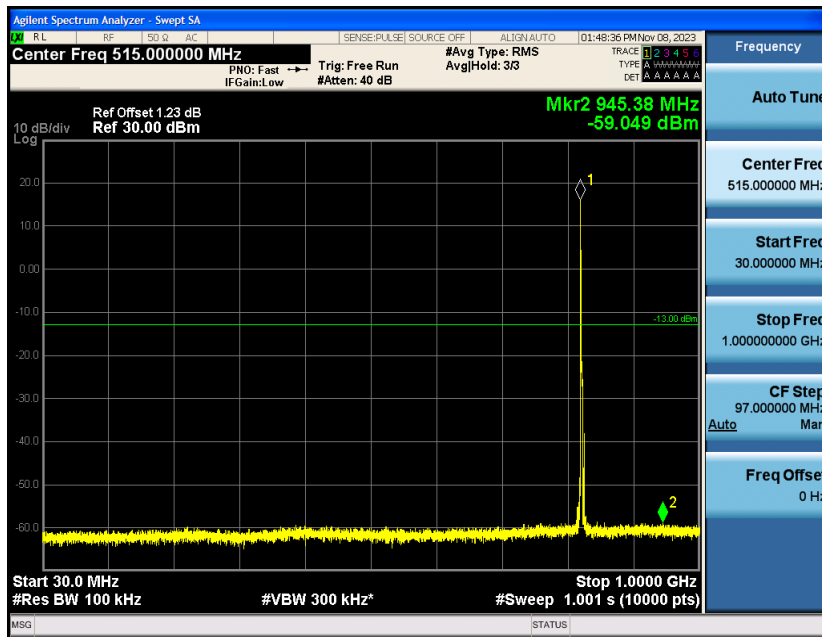

Band5-3MHz-16QAM-20415-1RB#0-Range1:30~100MHz