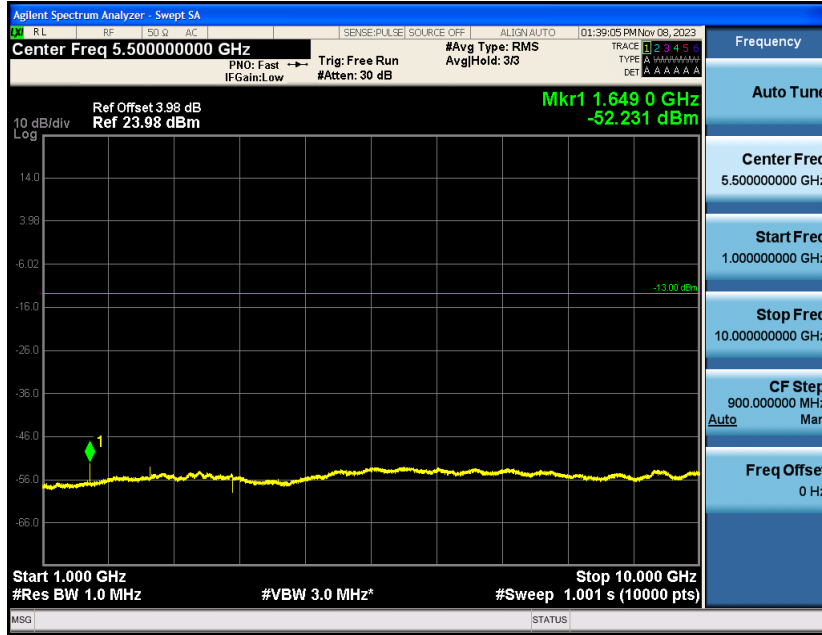

Band5-5MHz-QPSK-20525-1RB#0-Range1:30~1000MHz

Band5-5MHz-QPSK-20525-1RB#0-Range2:1000~10000MHz

Band5-5MHz-QPSK-20625-1RB#0-Range1:30~1000MHz

Band5-5MHz-QPSK-20625-1RB#0-Range2:1000~10000MHz

Band5-5MHz-16QAM-20425-1RB#0-Range1:30~100MHz

Band5-5MHz-16QAM-20425-1RB#0-Range2:1000~10000MHz

Band5-5MHz-16QAM-20525-1RB#0-Range1:30~100MHz

Band5-5MHz-16QAM-20525-1RB#0-Range2:1000~10000MHz

Band5-5MHz-16QAM-20625-1RB#0-Range1:30~100MHz

Band5-5MHz-16QAM-20625-1RB#0-Range2:1000~10000MHz