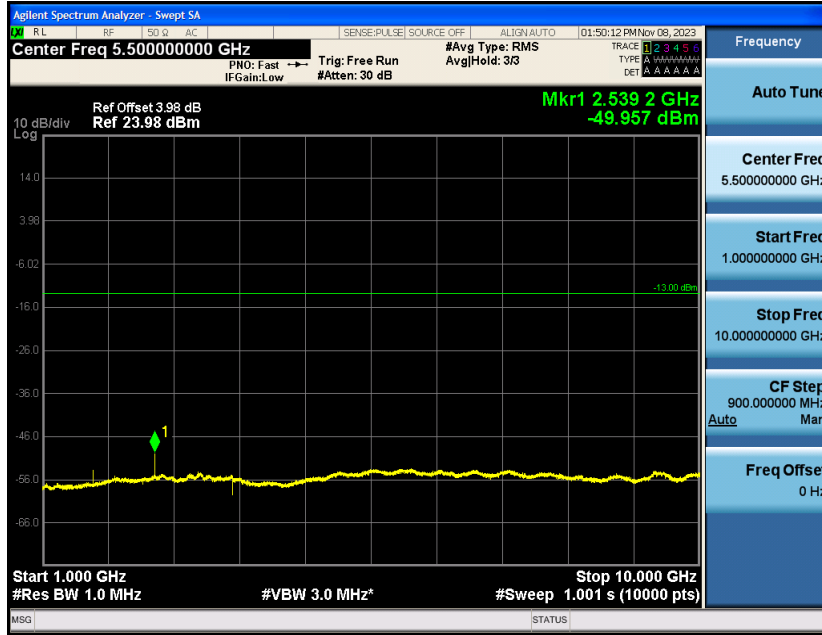

Band5-1.4MHz-16QAM-20643-1RB#0-Range2:1000~10000MHz

Band5-3MHz-QPSK-20415-1RB#0-Range1:30~1000MHz

Band5-3MHz-QPSK-20415-1RB#0-Range2:1000~10000MHz

Band5-3MHz-QPSK-20525-1RB#0-Range1:30~1000MHz

Band5-3MHz-QPSK-20525-1RB#0-Range2:1000~10000MHz

Band5-3MHz-QPSK-20635-1RB#0-Range1:30~1000MHz

Band5-3MHz-QPSK-20635-1RB#0-Range2:1000~10000MHz

Band5-3MHz-16QAM-20415-1RB#0-Range1:30~100MHz

Band5-3MHz-16QAM-20415-1RB#0-Range2:1000~10000MHz

Band5-3MHz-16QAM-20525-1RB#0-Range1:30~100MHz