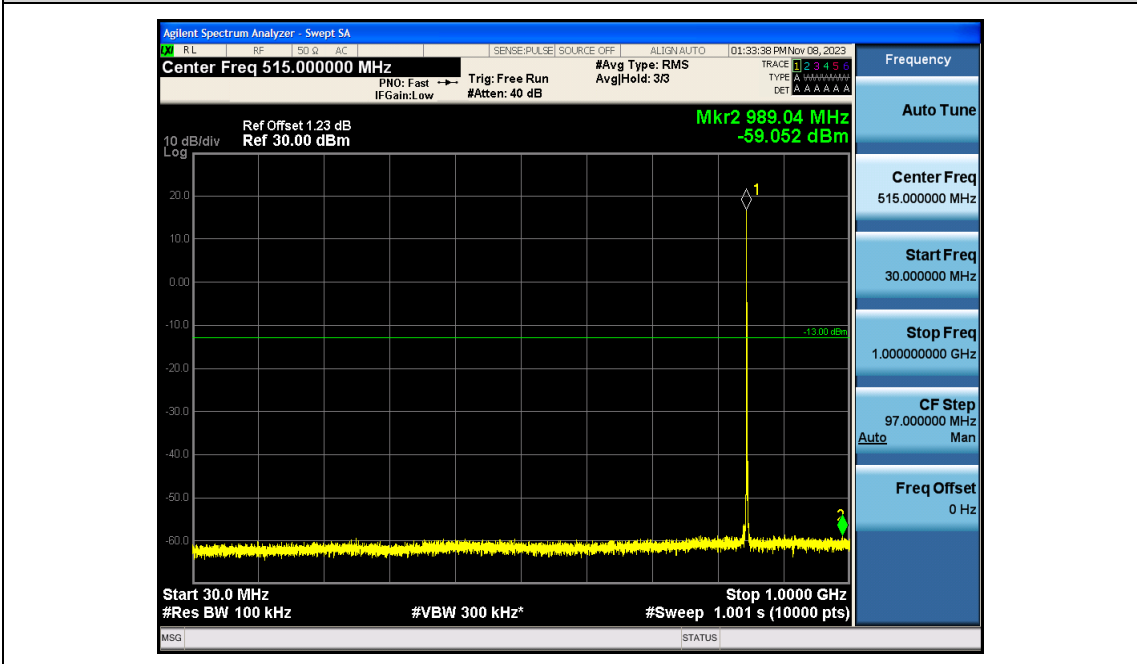

### Test Graphs

Band5-1.4MHz-QPSK-20525-1RB#0-Range1:30~1000MHz

Band5-1.4MHz-QPSK-20525-1RB#0-Range2:1000~10000MHz

Band5-1.4MHz-QPSK-20643-1RB#0-Range1:30~1000MHz

Band5-1.4MHz-QPSK-20643-1RB#0-Range2:1000~10000MHz