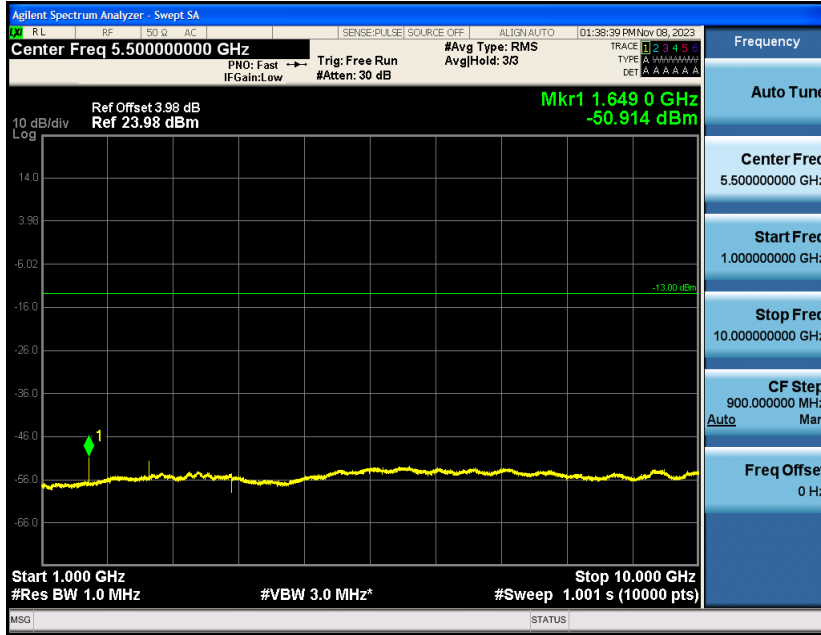

Band5-3MHz-16QAM-20525-1RB#0-Range2:1000~10000MHz

Band5-3MHz-16QAM-20635-1RB#0-Range1:30~100MHz

Band5-3MHz-16QAM-20635-1RB#0-Range2:1000~10000MHz

Band5-5MHz-QPSK-20425-1RB#0-Range1:30~1000MHz

Band5-5MHz-QPSK-20425-1RB#0-Range2:1000~10000MHz

Band5-5MHz-QPSK-20525-1RB#0-Range1:30~1000MHz

Band5-5MHz-QPSK-20525-1RB#0-Range2:1000~10000MHz

Band5-5MHz-QPSK-20625-1RB#0-Range1:30~1000MHz

Band5-5MHz-QPSK-20625-1RB#0-Range2:1000~10000MHz

Band5-5MHz-16QAM-20425-1RB#0-Range1:30~100MHz