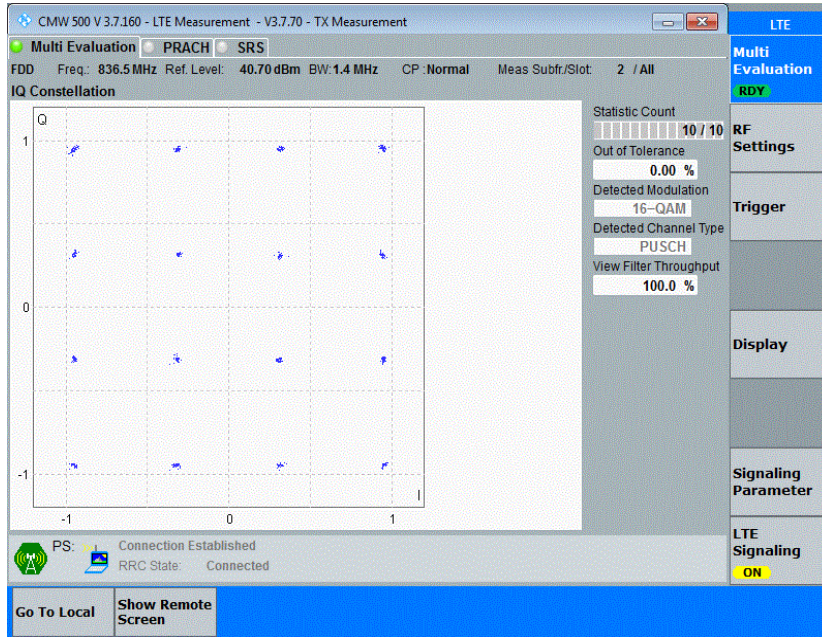

### Test Graphs

Band5-1.4MHz-16QAM-20407-6RB#0

Band5-1.4MHz-16QAM-20525-6RB#0

Band5-1.4MHz-16QAM-20643-6RB#0

Band5-3MHz-QPSK-20415-15RB#0

Band5-3MHz-QPSK-20525-15RB#0

Band5-3MHz-QPSK-20635-15RB#0

Band5-3MHz-16QAM-20415-15RB#0