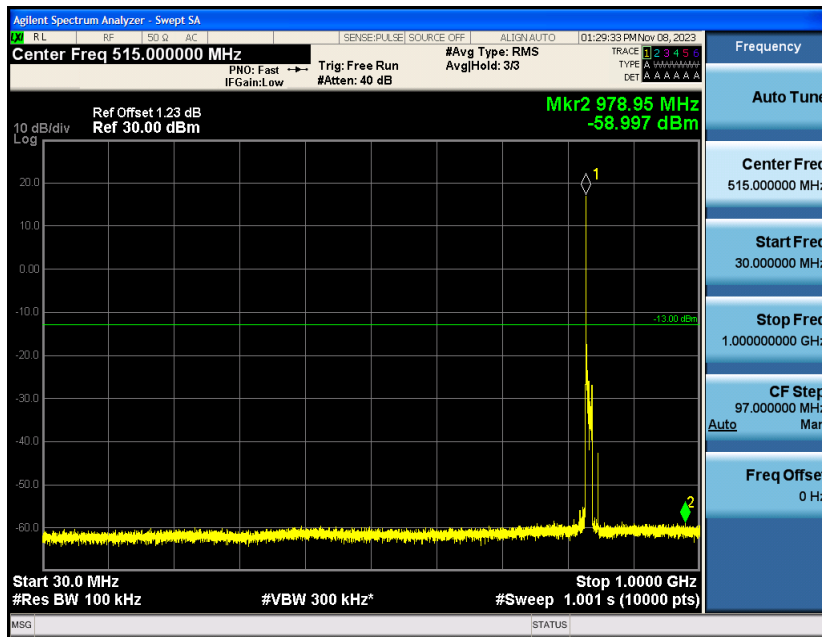

Band5-10MHz-QPSK-20525-1RB#0-Range1:30~100MHz