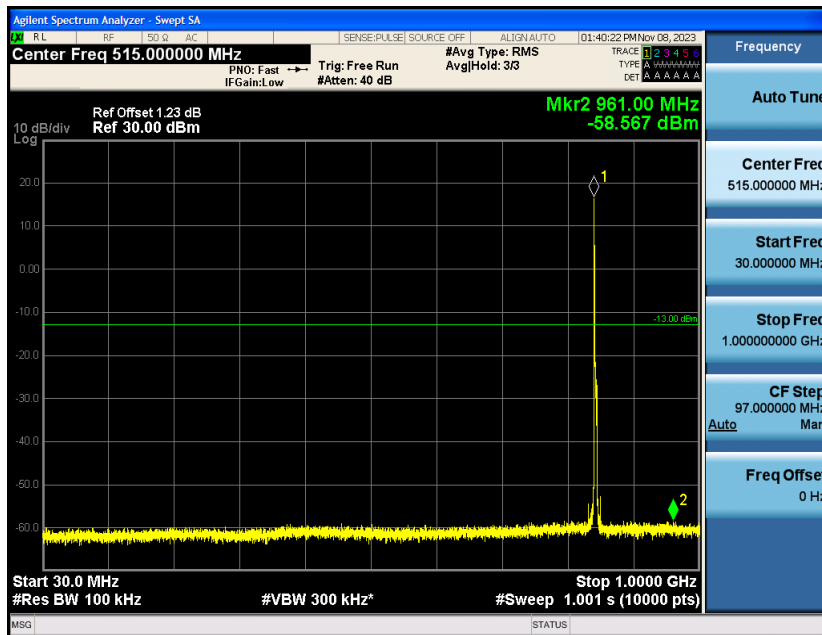

Band5-5MHz-QPSK-20625-1RB#0-Range1:30~1000MHz