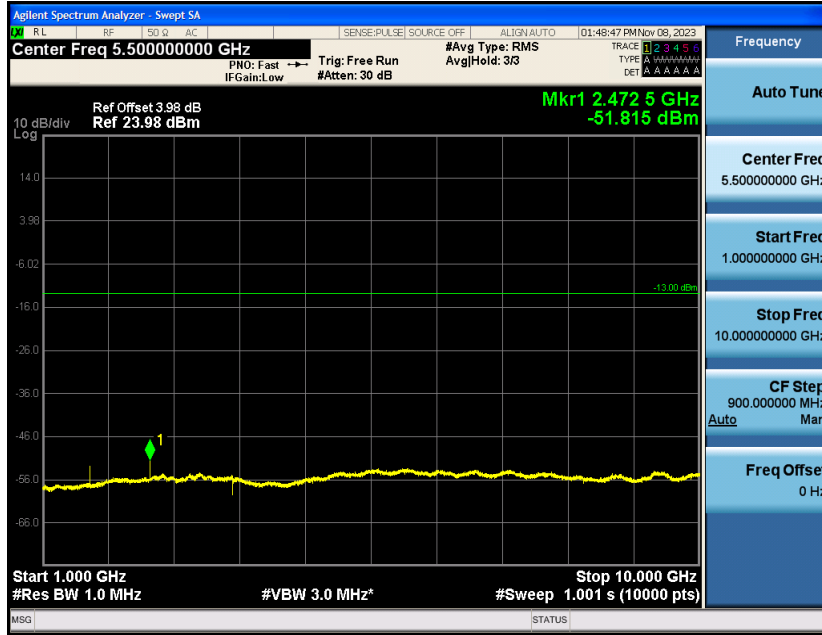

Band5-3MHz-QPSK-20635-1RB#0-Range1:30~1000MHz

Band5-3MHz-QPSK-20635-1RB#0-Range2:1000~10000MHz

Band5-3MHz-16QAM-20415-1RB#0-Range1:30~100MHz

Band5-3MHz-16QAM-20415-1RB#0-Range2:1000~10000MHz

Band5-3MHz-16QAM-20525-1RB#0-Range1:30~100MHz

Band5-3MHz-16QAM-20525-1RB#0-Range2:1000~10000MHz

Band5-3MHz-16QAM-20635-1RB#0-Range1:30~100MHz

Band5-3MHz-16QAM-20635-1RB#0-Range2:1000~10000MHz

Band5-5MHz-QPSK-20425-1RB#0-Range1:30~1000MHz

Band5-5MHz-QPSK-20425-1RB#0-Range2:1000~10000MHz