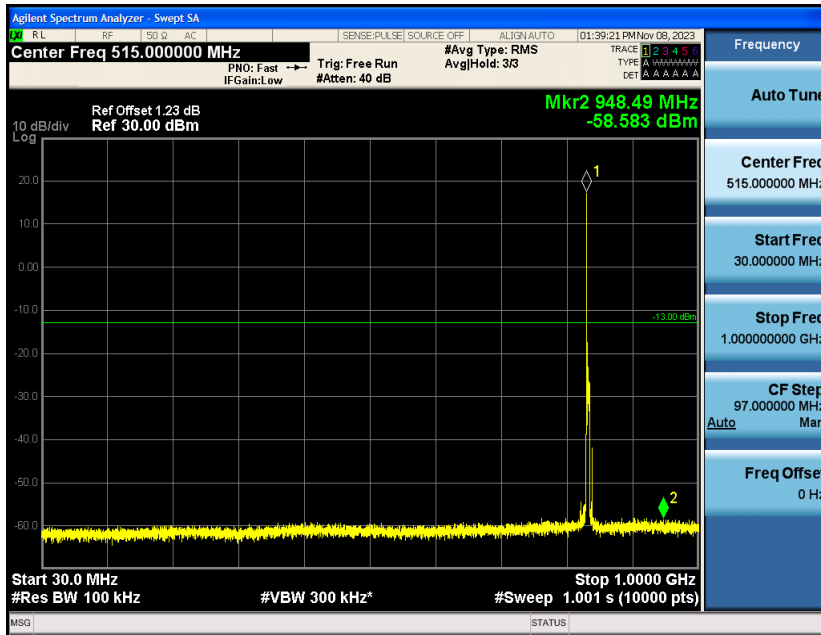

Band5-5MHz-QPSK-20525-1RB#0-Range1:30~1000MHz