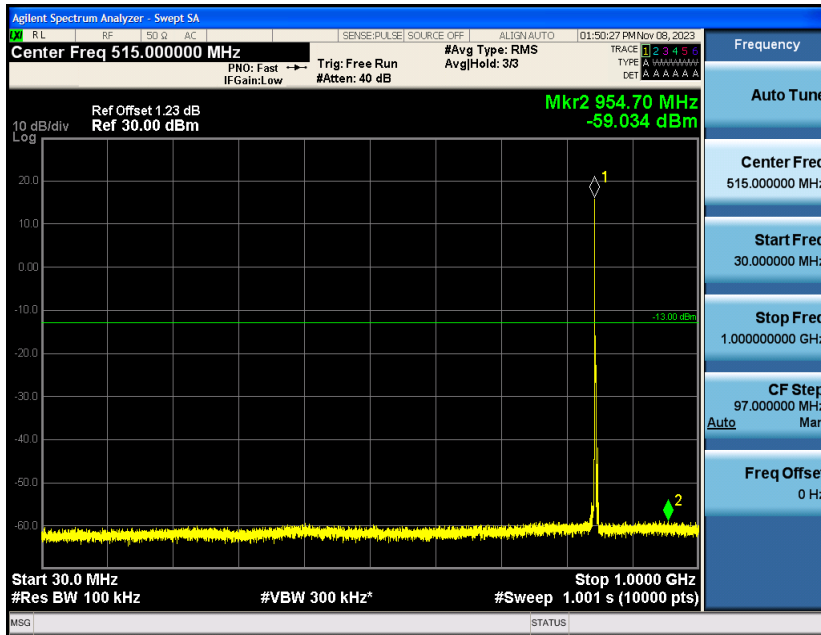

Band5-3MHz-16QAM-20635-1RB#0-Range1:30~100MHz