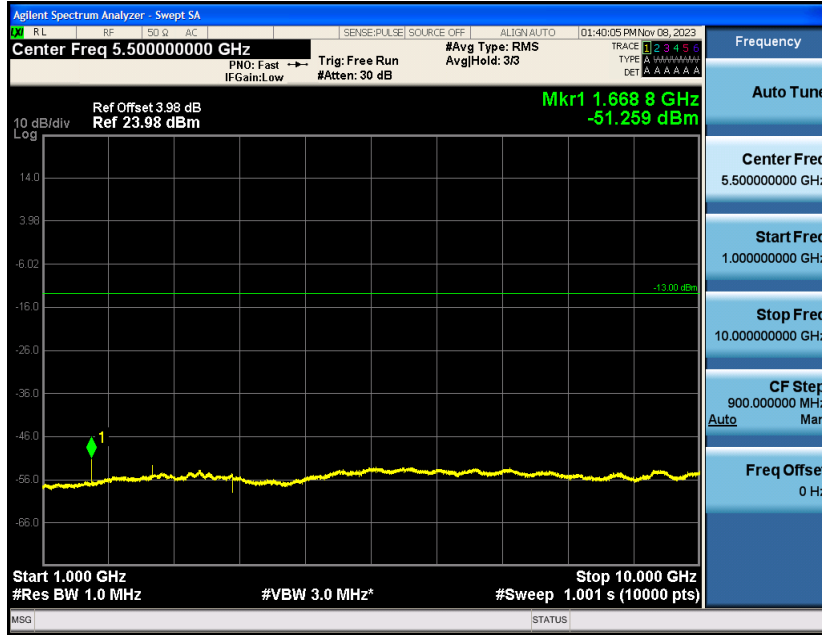

Band5-5MHz-16QAM-20425-1RB#0-Range2:1000~10000MHz

Band5-5MHz-16QAM-20525-1RB#0-Range1:30~100MHz

Band5-5MHz-16QAM-20525-1RB#0-Range2:1000~10000MHz

Band5-5MHz-16QAM-20625-1RB#0-Range1:30~100MHz

Band5-5MHz-16QAM-20625-1RB#0-Range2:1000~10000MHz

Band5-10MHz-QPSK-20450-1RB#0-Range1:30~1000MHz

Band5-10MHz-QPSK-20450-1RB#0-Range2:1000~10000MHz

Band5-10MHz-QPSK-20525-1RB#0-Range1:30~100MHz

Band5-10MHz-QPSK-20525-1RB#0-Range2:1000~10000MHz

Band5-10MHz-QPSK-20600-1RB#0-Range1:30~1000MHz