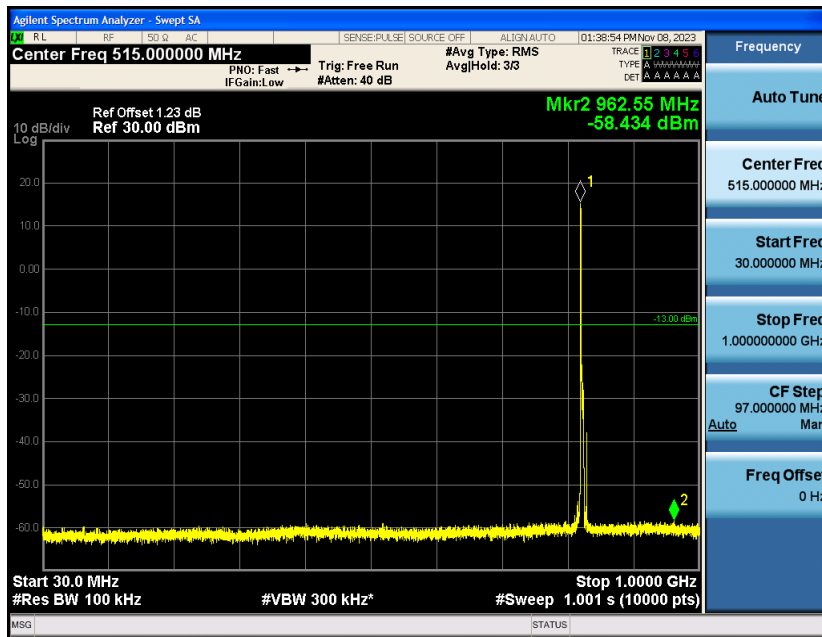

Band5-5MHz-QPSK-20525-1RB#0-Range1:30~1000MHz

Band5-5MHz-QPSK-20525-1RB#0-Range2:1000~10000MHz

Band5-5MHz-QPSK-20625-1RB#0-Range1:30~1000MHz

Band5-5MHz-QPSK-20625-1RB#0-Range2:1000~10000MHz

Band5-5MHz-16QAM-20425-1RB#0-Range1:30~100MHz