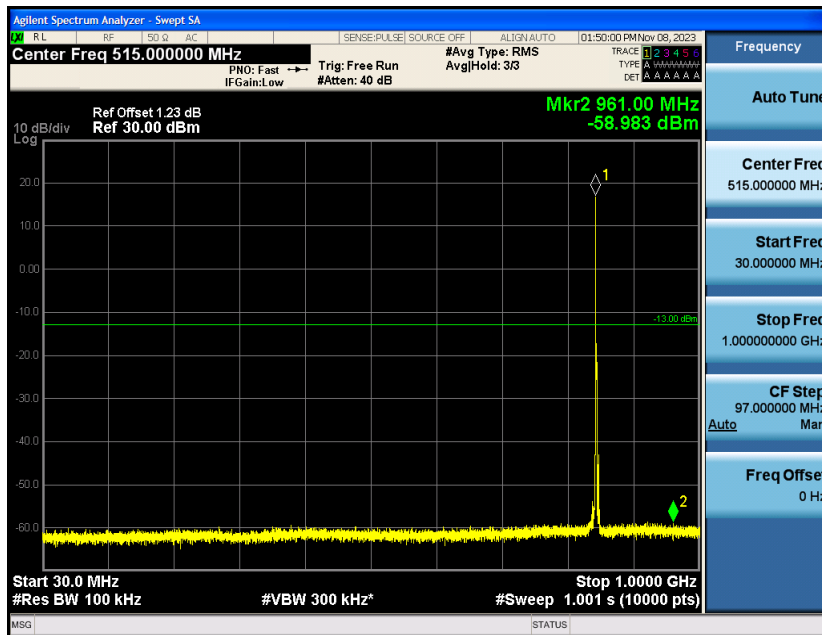

Band5-3MHz-QPSK-20635-1RB#0-Range1:30~1000MHz