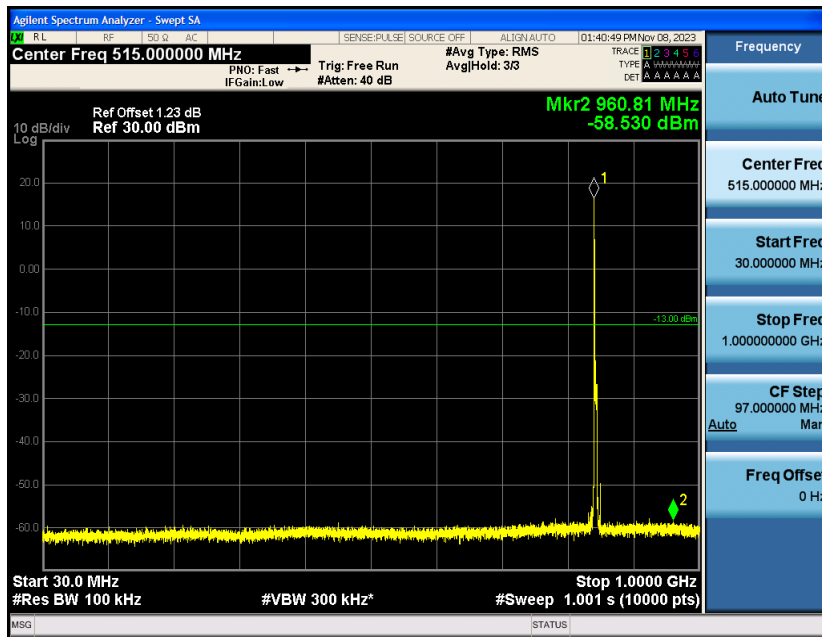

Band5-5MHz-16QAM-20425-1RB#0-Range2:1000~10000MHz

Band5-5MHz-16QAM-20525-1RB#0-Range1:30~100MHz

Band5-5MHz-16QAM-20525-1RB#0-Range2:1000~10000MHz

Band5-5MHz-16QAM-20625-1RB#0-Range1:30~100MHz

Band5-5MHz-16QAM-20625-1RB#0-Range2:1000~10000MHz