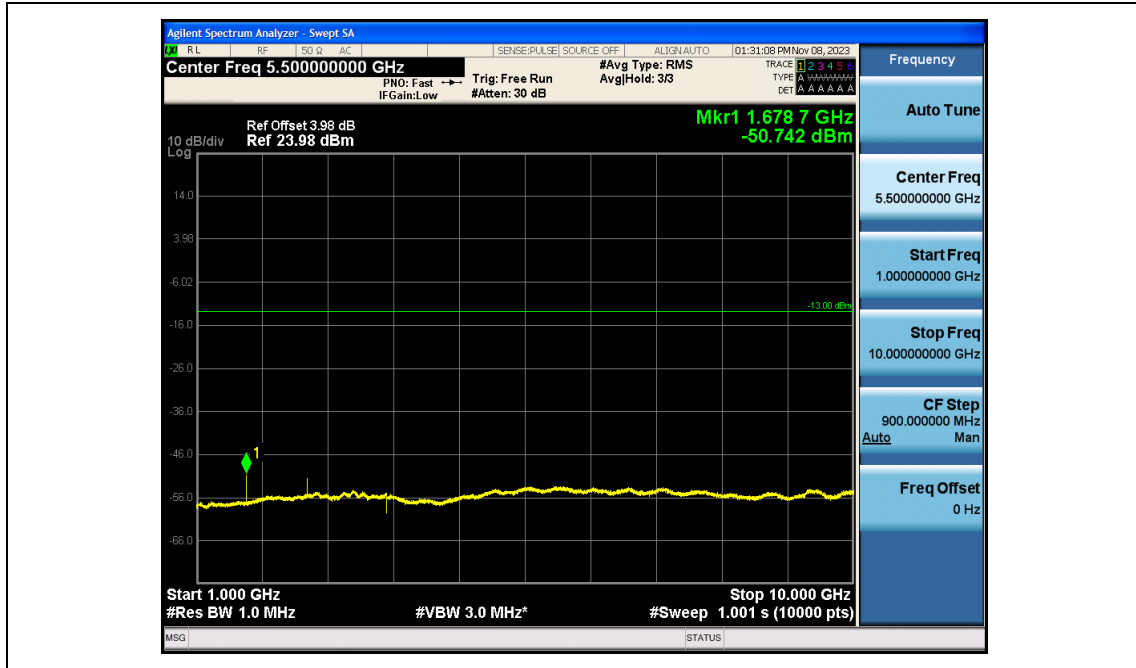

Band5-10MHz-QPSK-20600-1RB#0-Range2:1000~10000MHz

Band5-10MHz-16QAM-20450-1RB#0-Range1:30~1000MHz

Band5-10MHz-16QAM-20450-1RB#0-Range2:1000~10000MHz

Band5-10MHz-16QAM-20525-1RB#0-Range1:30~1000MHz

Band5-10MHz-16QAM-20525-1RB#0-Range2:1000~10000MHz

Band5-10MHz-16QAM-20600-1RB#0-Range1:30~1000MHz

Band5-10MHz-16QAM-20600-1RB#0-Range2:1000~10000MHz