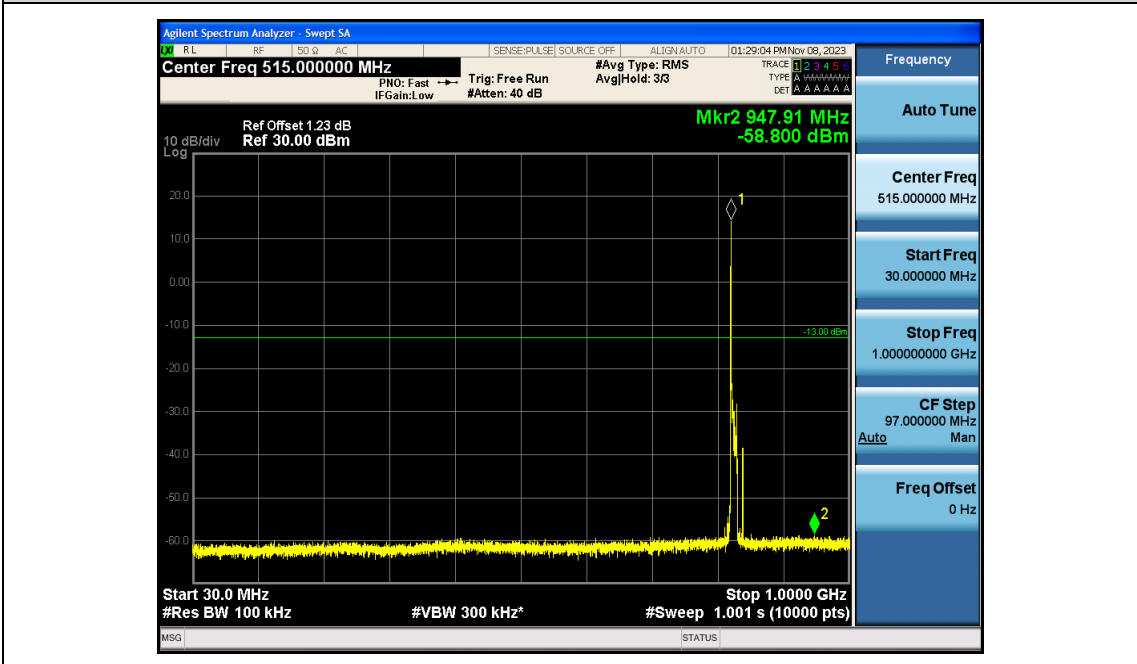

Band5-10MHz-16QAM-20450-1RB#0-Range1:30~1000MHz