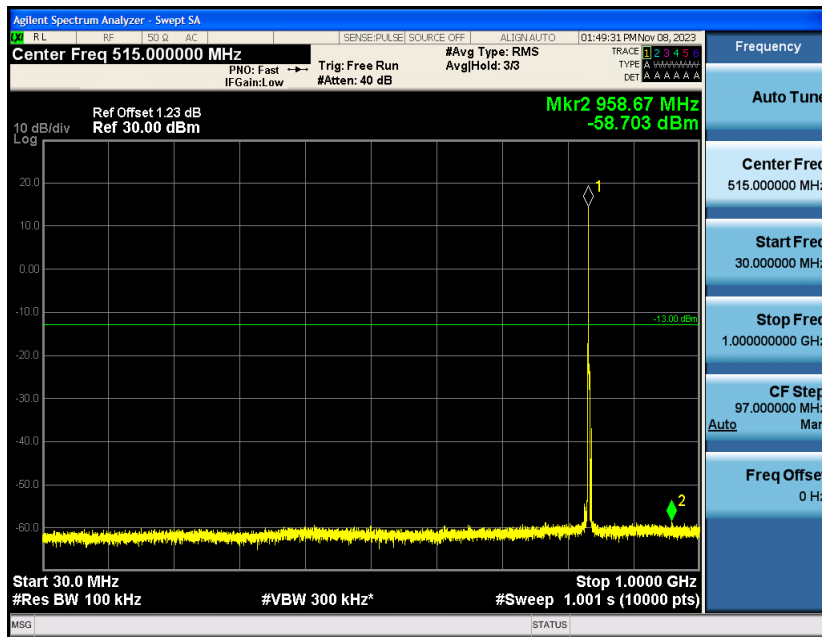

Band5-3MHz-QPSK-20635-1RB#0-Range1:30~1000MHz

Band5-3MHz-QPSK-20635-1RB#0-Range2:1000~10000MHz

Band5-3MHz-16QAM-20415-1RB#0-Range1:30~100MHz

Band5-3MHz-16QAM-20415-1RB#0-Range2:1000~10000MHz

Band5-3MHz-16QAM-20525-1RB#0-Range1:30~100MHz