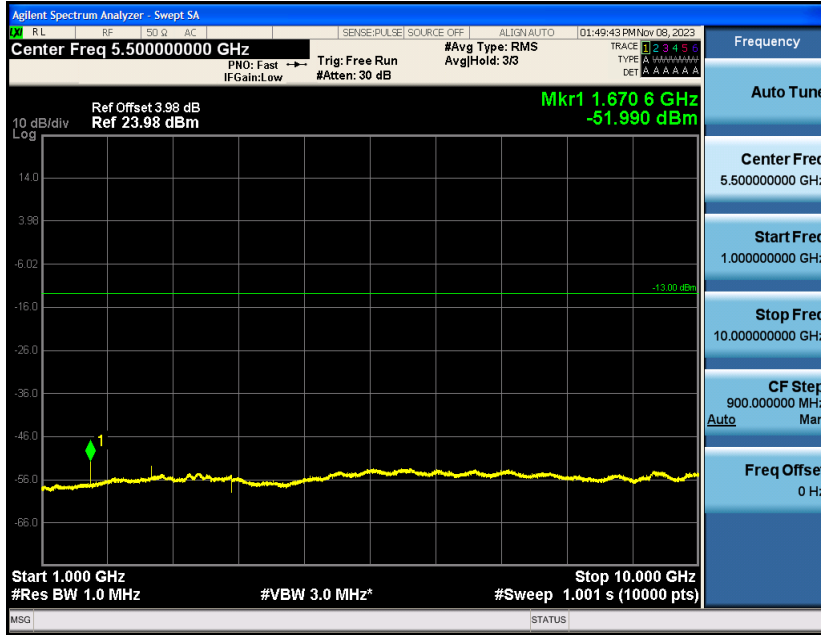

Band5-3MHz-QPSK-20635-1RB#0-Range1:30~1000MHz

Band5-3MHz-QPSK-20635-1RB#0-Range2:1000~10000MHz

Band5-3MHz-16QAM-20415-1RB#0-Range1:30~100MHz

Band5-3MHz-16QAM-20415-1RB#0-Range2:1000~10000MHz

Band5-3MHz-16QAM-20525-1RB#0-Range1:30~100MHz

Band5-3MHz-16QAM-20525-1RB#0-Range2:1000~10000MHz

Band5-3MHz-16QAM-20635-1RB#0-Range1:30~100MHz

Band5-3MHz-16QAM-20635-1RB#0-Range2:1000~10000MHz

Band5-5MHz-QPSK-20425-1RB#0-Range1:30~1000MHz

Band5-5MHz-QPSK-20425-1RB#0-Range2:1000~10000MHz