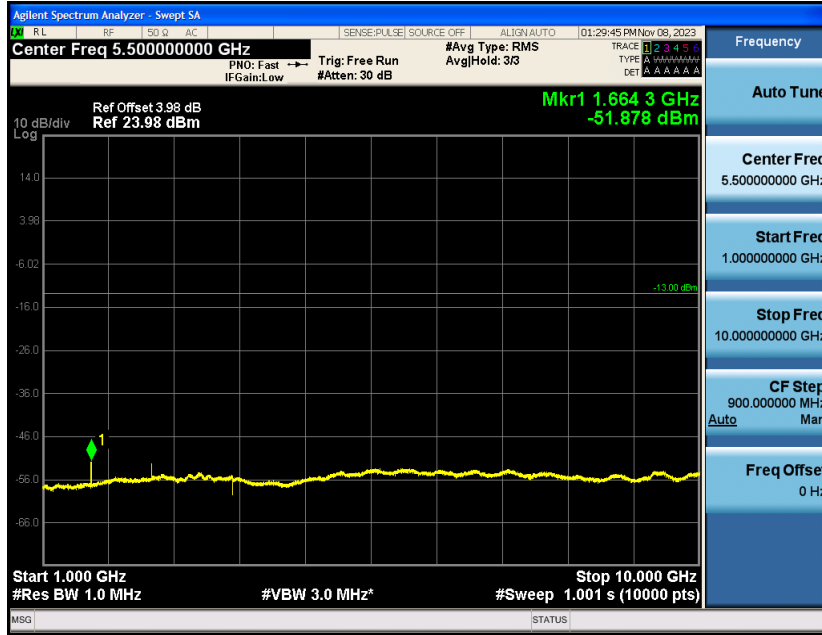

Band5-10MHz-QPSK-20450-1RB#0-Range1:30~1000MHz

Band5-10MHz-QPSK-20450-1RB#0-Range2:1000~10000MHz

Band5-10MHz-QPSK-20525-1RB#0-Range1:30~100MHz

Band5-10MHz-QPSK-20525-1RB#0-Range2:1000~10000MHz

Band5-10MHz-QPSK-20600-1RB#0-Range1:30~1000MHz