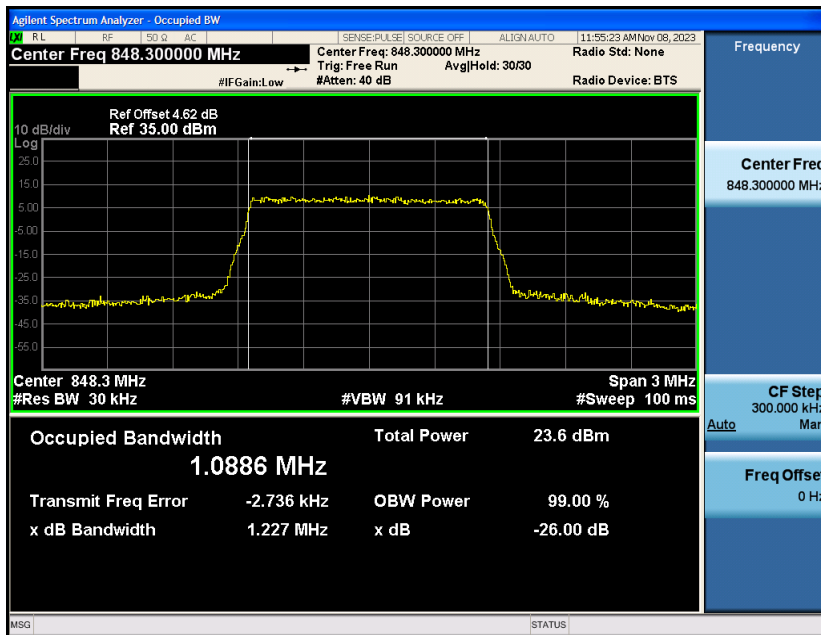

Test Graphs

Band5-1.4MHz-16QAM-20407-6RB#0

Band5-1.4MHz-16QAM-20525-6RB#0

Band5-1.4MHz-16QAM-20643-6RB#0

Band5-3MHz-QPSK-20415-15RB#0

Band5-3MHz-QPSK-20525-15RB#0

Band5-3MHz-QPSK-20635-15RB#0

Band5-3MHz-16QAM-20415-15RB#0