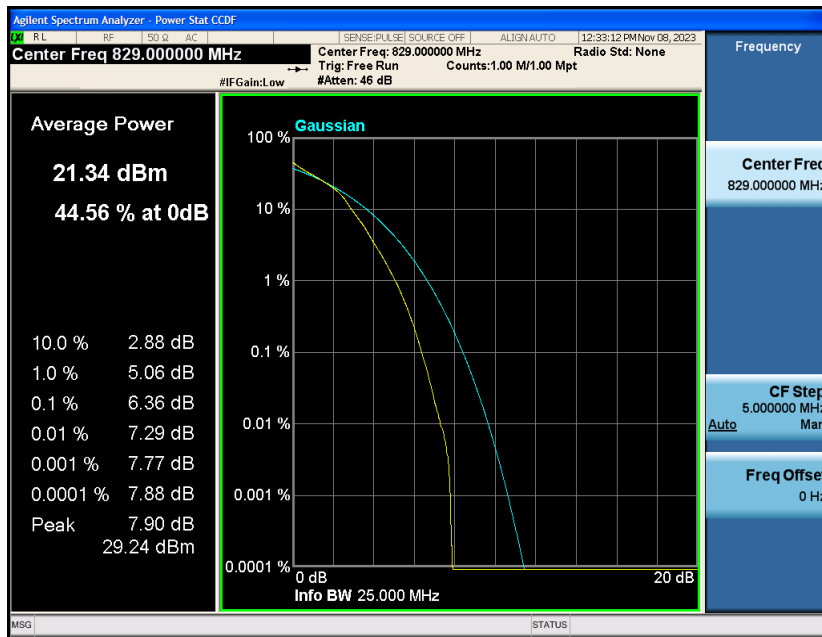

Band5-10MHz-QPSK-20525-1RB#0

Band5-10MHz-QPSK-20525-50RB#0

Band5-10MHz-QPSK-20600-1RB#0

Band5-10MHz-QPSK-20600-50RB#0

Band5-10MHz-16QAM-20450-1RB#0

Band5-10MHz-16QAM-20450-50RB#0

Band5-10MHz-16QAM-20525-1RB#0