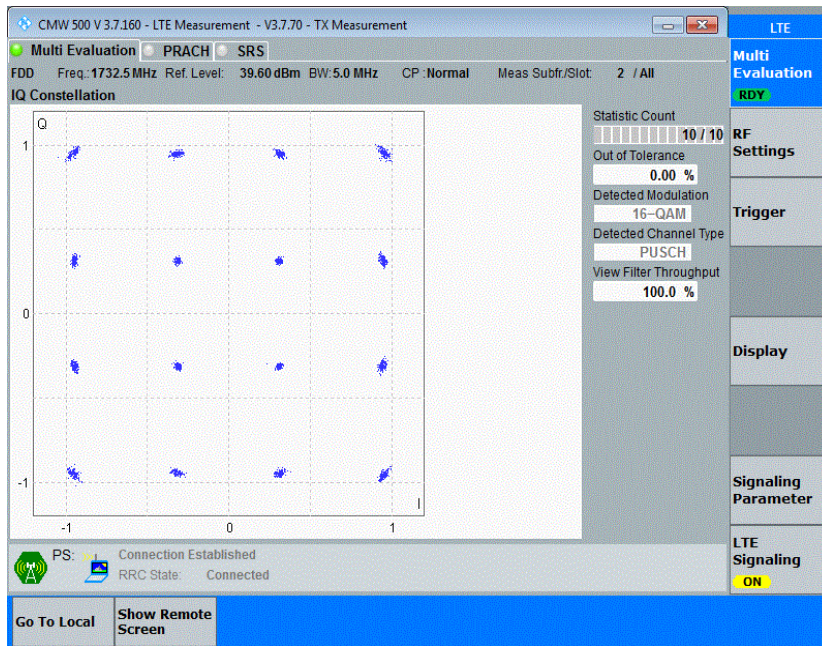

Band4-5MHz-16QAM-20175-25RB#0