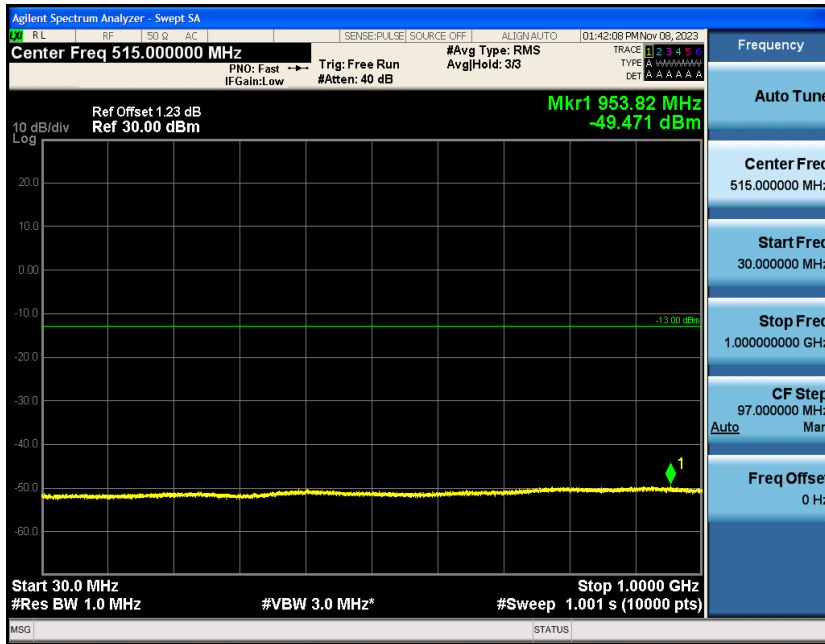

Band4-20MHz-QPSK-20050-1RB#0-Range1:30~1000MHz

Band4-20MHz-QPSK-20050-1RB#0-Range2:1000~20000MHz

Band4-20MHz-QPSK-20175-1RB#0-Range1:30~1000MHz

Band4-20MHz-QPSK-20175-1RB#0-Range2:1000~20000MHz

Band4-20MHz-QPSK-20300-1RB#0-Range1:30~1000MHz

Band4-20MHz-QPSK-20300-1RB#0-Range2:1000~20000MHz

Band4-20MHz-16QAM-20050-1RB#0-Range1:30~1000MHz

Band4-20MHz-16QAM-20050-1RB#0-Range2:1000~20000MHz

Band4-20MHz-16QAM-20175-1RB#0-Range1:30~1000MHz

Band4-20MHz-16QAM-20175-1RB#0-Range2:1000~20000MHz