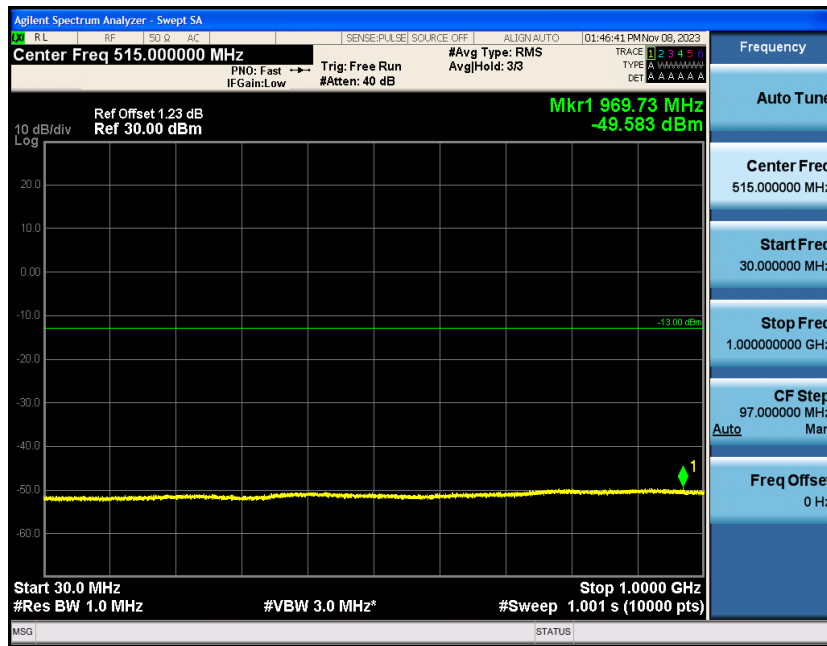

Band4-10MHz-16QAM-20175-1RB#0-Range2:1000~20000MHz

Band4-10MHz-16QAM-20350-1RB#0-Range1:30~1000MHz

Band4-10MHz-16QAM-20350-1RB#0-Range2:1000~20000MHz

Band4-15MHz-QPSK-20025-1RB#0-Range1:30~1000MHz

Band4-15MHz-QPSK-20025-1RB#0-Range2:1000~20000MHz

Band4-15MHz-QPSK-20175-1RB#0-Range1:30~1000MHz

Band4-15MHz-QPSK-20175-1RB#0-Range2:1000~20000MHz

Band4-15MHz-QPSK-20325-1RB#0-Range1:30~1000MHz

Band4-15MHz-QPSK-20325-1RB#0-Range2:1000~20000MHz

Band4-15MHz-16QAM-20025-1RB#0-Range1:30~1000MHz