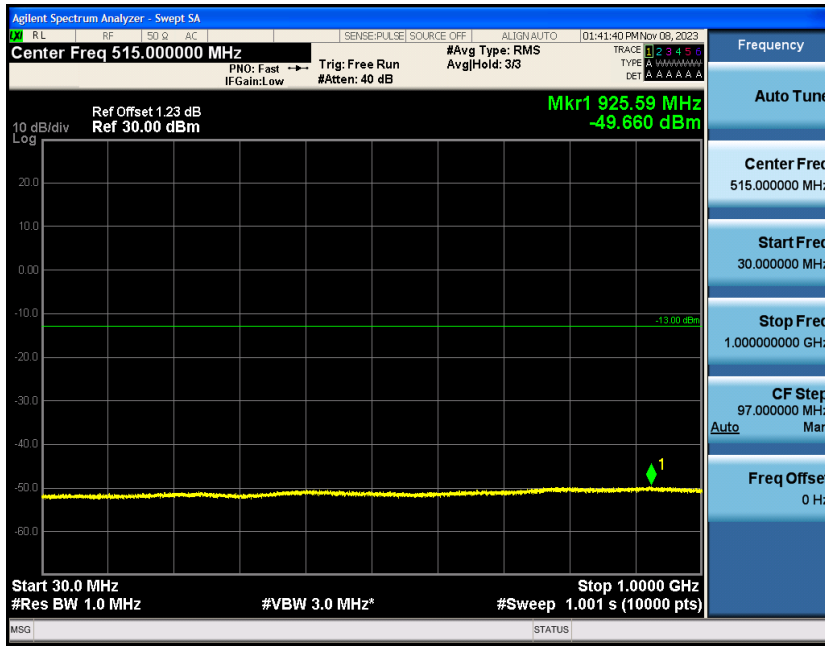

Band4-15MHz-16QAM-20025-1RB#0-Range2:1000~20000MHz

Band4-15MHz-16QAM-20175-1RB#0-Range1:30~1000MHz

Band4-15MHz-16QAM-20175-1RB#0-Range2:1000~20000MHz

Band4-15MHz-16QAM-20325-1RB#0-Range1:30~1000MHz

Band4-15MHz-16QAM-20325-1RB#0-Range2:1000~20000MHz

Band4-20MHz-QPSK-20050-1RB#0-Range1:30~1000MHz

Band4-20MHz-QPSK-20050-1RB#0-Range2:1000~20000MHz

Band4-20MHz-QPSK-20175-1RB#0-Range1:30~1000MHz

Band4-20MHz-QPSK-20175-1RB#0-Range2:1000~20000MHz

Band4-20MHz-QPSK-20300-1RB#0-Range1:30~1000MHz