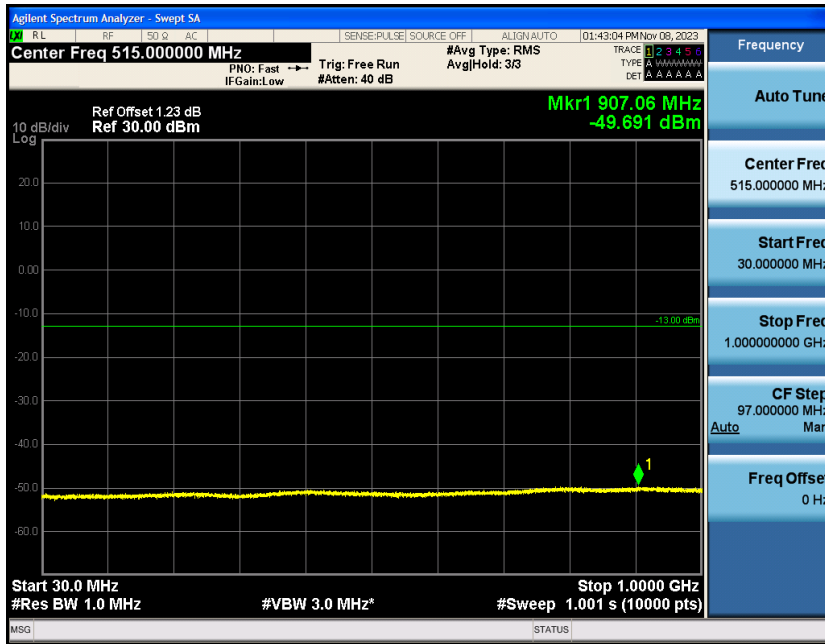

Band4-20MHz-QPSK-20300-1RB#0-Range2:1000~20000MHz

Band4-20MHz-16QAM-20050-1RB#0-Range1:30~1000MHz

Band4-20MHz-16QAM-20050-1RB#0-Range2:1000~20000MHz

Band4-20MHz-16QAM-20175-1RB#0-Range1:30~1000MHz

Band4-20MHz-16QAM-20175-1RB#0-Range2:1000~20000MHz

Band4-20MHz-16QAM-20300-1RB#0-Range1:30~1000MHz

Band4-20MHz-16QAM-20300-1RB#0-Range2:1000~20000MHz