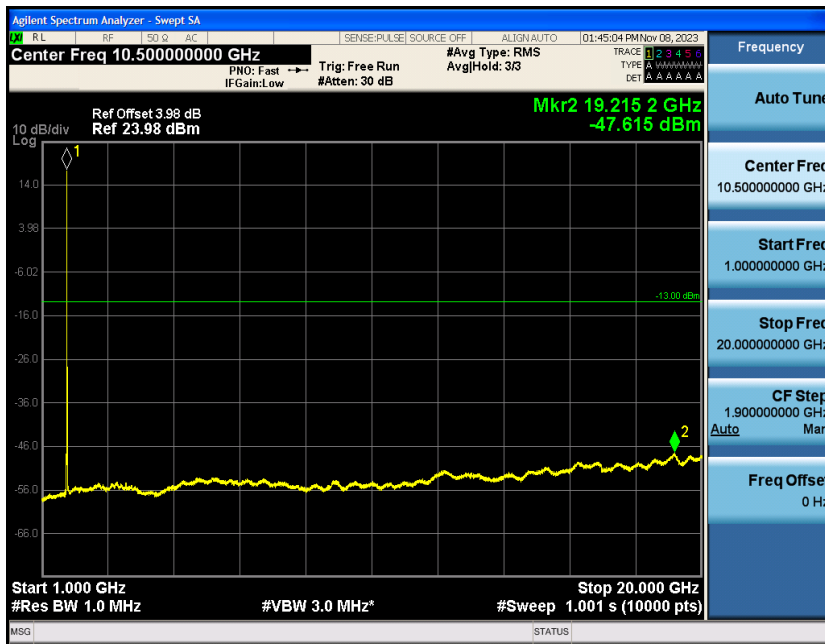

Band4-10MHz-16QAM-20175-1RB#0-Range2:1000~20000MHz

Band4-10MHz-16QAM-20350-1RB#0-Range1:30~1000MHz

Band4-10MHz-16QAM-20350-1RB#0-Range2:1000~20000MHz

Band4-15MHz-QPSK-20025-1RB#0-Range1:30~1000MHz

Band4-15MHz-QPSK-20025-1RB#0-Range2:1000~20000MHz

Band4-15MHz-QPSK-20175-1RB#0-Range1:30~1000MHz

Band4-15MHz-QPSK-20175-1RB#0-Range2:1000~20000MHz

Band4-15MHz-QPSK-20325-1RB#0-Range1:30~1000MHz

Band4-15MHz-QPSK-20325-1RB#0-Range2:1000~20000MHz

Band4-15MHz-16QAM-20025-1RB#0-Range1:30~1000MHz