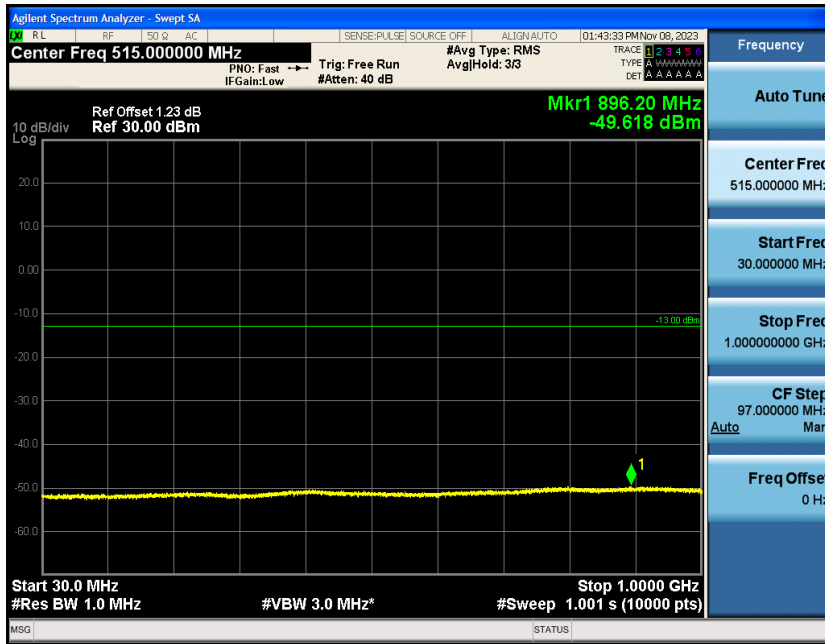

Band4-20MHz-QPSK-20050-1RB#0-Range1:30~1000MHz

Band4-20MHz-QPSK-20050-1RB#0-Range2:1000~20000MHz

Band4-20MHz-QPSK-20175-1RB#0-Range1:30~1000MHz

Band4-20MHz-QPSK-20175-1RB#0-Range2:1000~20000MHz

Band4-20MHz-QPSK-20300-1RB#0-Range1:30~1000MHz

Band4-20MHz-QPSK-20300-1RB#0-Range2:1000~20000MHz

Band4-20MHz-16QAM-20050-1RB#0-Range1:30~1000MHz

Band4-20MHz-16QAM-20050-1RB#0-Range2:1000~20000MHz

Band4-20MHz-16QAM-20175-1RB#0-Range1:30~1000MHz

Band4-20MHz-16QAM-20175-1RB#0-Range2:1000~20000MHz