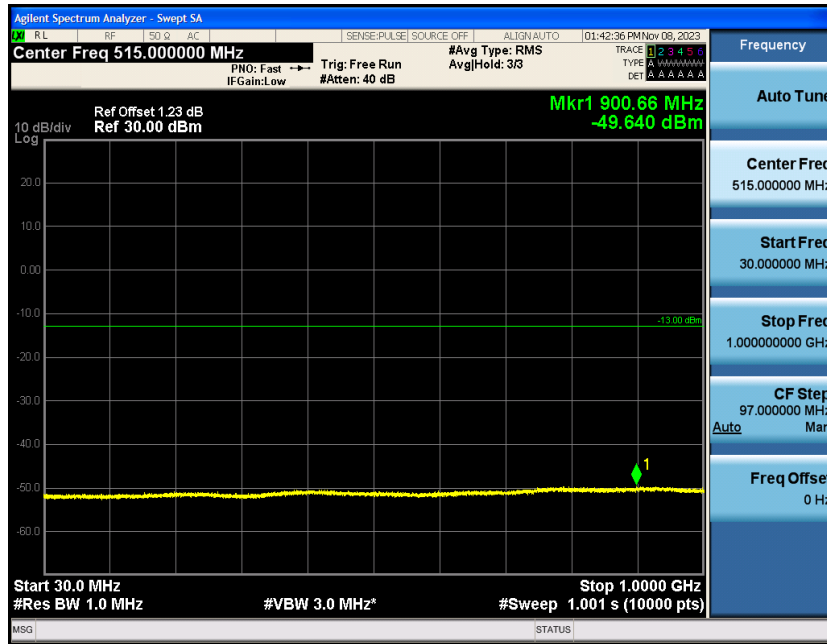

Band4-20MHz-QPSK-20050-1RB#0-Range1:30~1000MHz

Band4-20MHz-QPSK-20050-1RB#0-Range2:1000~20000MHz

Band4-20MHz-QPSK-20175-1RB#0-Range1:30~1000MHz

Band4-20MHz-QPSK-20175-1RB#0-Range2:1000~20000MHz

Band4-20MHz-QPSK-20300-1RB#0-Range1:30~1000MHz

Band4-20MHz-QPSK-20300-1RB#0-Range2:1000~20000MHz

Band4-20MHz-16QAM-20050-1RB#0-Range1:30~1000MHz

Band4-20MHz-16QAM-20050-1RB#0-Range2:1000~20000MHz

Band4-20MHz-16QAM-20175-1RB#0-Range1:30~1000MHz

Band4-20MHz-16QAM-20175-1RB#0-Range2:1000~20000MHz