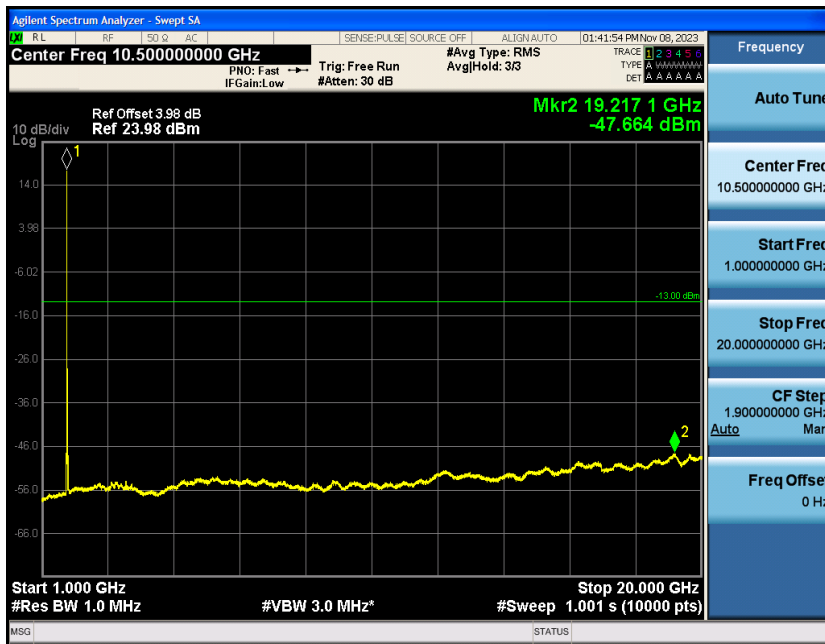

Band4-15MHz-16QAM-20025-1RB#0-Range2:1000~20000MHz

Band4-15MHz-16QAM-20175-1RB#0-Range1:30~1000MHz

Band4-15MHz-16QAM-20175-1RB#0-Range2:1000~20000MHz

Band4-15MHz-16QAM-20325-1RB#0-Range1:30~1000MHz

Band4-15MHz-16QAM-20325-1RB#0-Range2:1000~20000MHz

Band4-20MHz-QPSK-20050-1RB#0-Range1:30~1000MHz

Band4-20MHz-QPSK-20050-1RB#0-Range2:1000~20000MHz

Band4-20MHz-QPSK-20175-1RB#0-Range1:30~1000MHz

Band4-20MHz-QPSK-20175-1RB#0-Range2:1000~20000MHz

Band4-20MHz-QPSK-20300-1RB#0-Range1:30~1000MHz