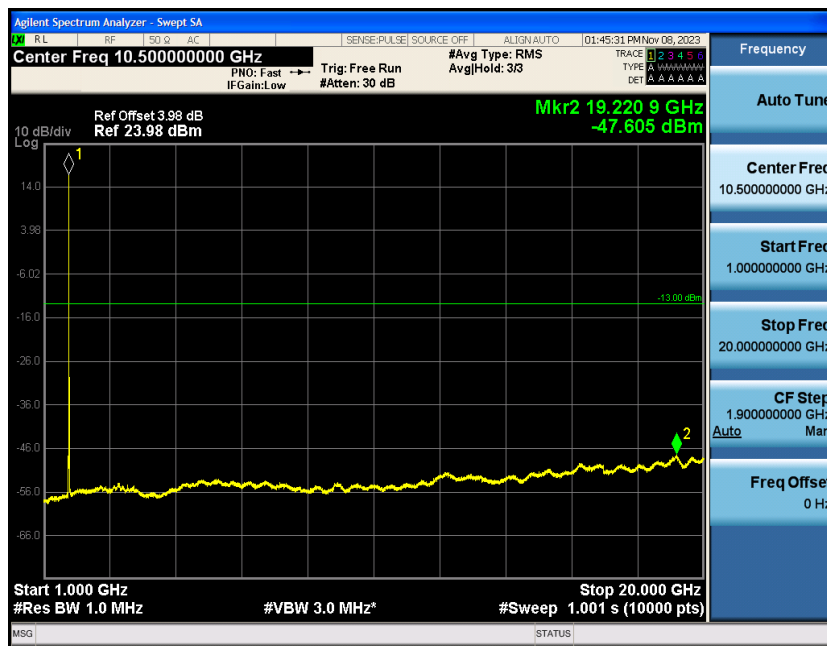

Band4-15MHz-QPSK-20175-1RB#0-Range1:30~1000MHz

Band4-15MHz-QPSK-20175-1RB#0-Range2:1000~20000MHz

Band4-15MHz-QPSK-20325-1RB#0-Range1:30~1000MHz

Band4-15MHz-QPSK-20325-1RB#0-Range2:1000~20000MHz

Band4-15MHz-16QAM-20025-1RB#0-Range1:30~1000MHz

Band4-15MHz-16QAM-20025-1RB#0-Range2:1000~20000MHz

Band4-15MHz-16QAM-20175-1RB#0-Range1:30~1000MHz

Band4-15MHz-16QAM-20175-1RB#0-Range2:1000~20000MHz

Band4-15MHz-16QAM-20325-1RB#0-Range1:30~1000MHz

Band4-15MHz-16QAM-20325-1RB#0-Range2:1000~20000MHz