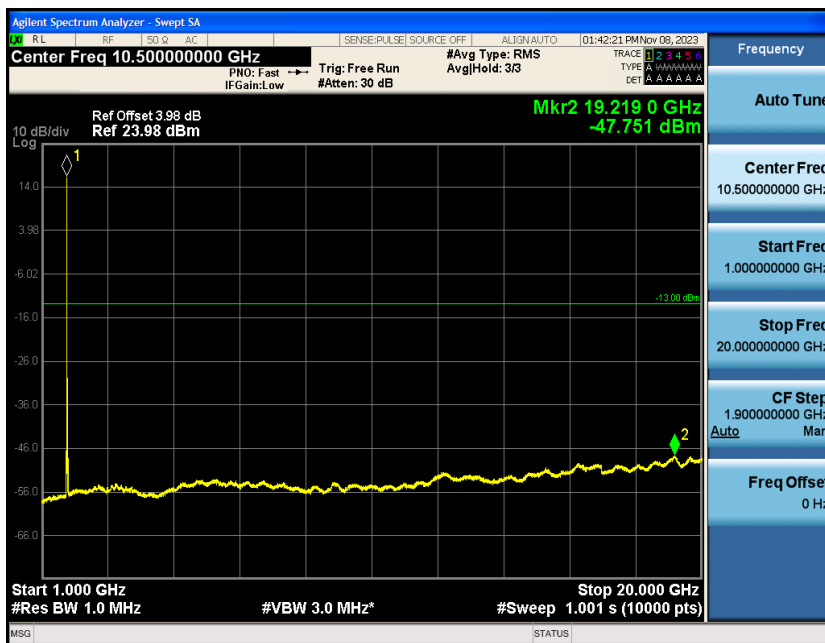

Band4-20MHz-QPSK-20050-1RB#0-Range1:30~1000MHz

Band4-20MHz-QPSK-20050-1RB#0-Range2:1000~20000MHz

Band4-20MHz-QPSK-20175-1RB#0-Range1:30~1000MHz

Band4-20MHz-QPSK-20175-1RB#0-Range2:1000~20000MHz

Band4-20MHz-QPSK-20300-1RB#0-Range1:30~1000MHz

Band4-20MHz-QPSK-20300-1RB#0-Range2:1000~20000MHz

Band4-20MHz-16QAM-20050-1RB#0-Range1:30~1000MHz

Band4-20MHz-16QAM-20050-1RB#0-Range2:1000~20000MHz

Band4-20MHz-16QAM-20175-1RB#0-Range1:30~1000MHz

Band4-20MHz-16QAM-20175-1RB#0-Range2:1000~20000MHz