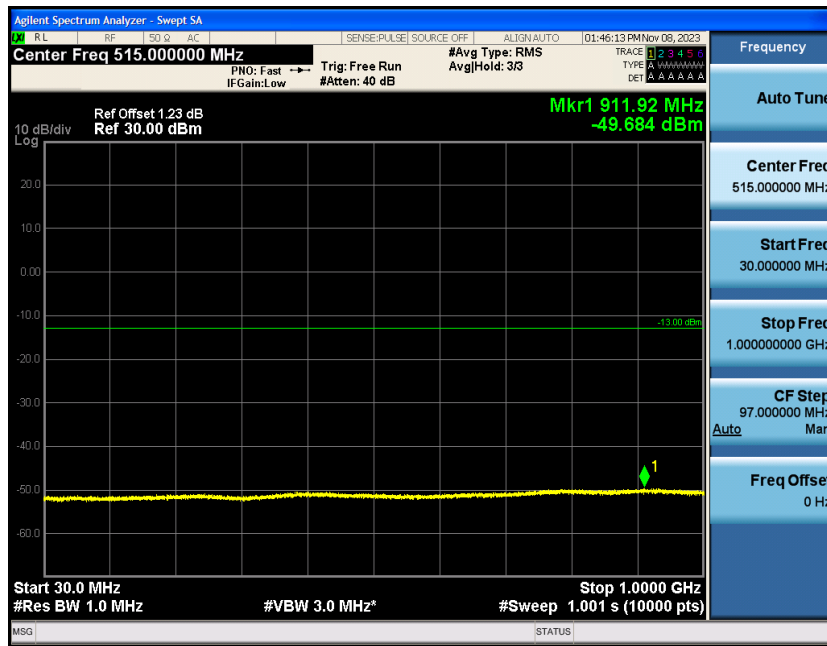

Band4-15MHz-QPSK-20175-1RB#0-Range1:30~1000MHz

Band4-15MHz-QPSK-20175-1RB#0-Range2:1000~20000MHz

Band4-15MHz-QPSK-20325-1RB#0-Range1:30~1000MHz

Band4-15MHz-QPSK-20325-1RB#0-Range2:1000~20000MHz

Band4-15MHz-16QAM-20025-1RB#0-Range1:30~1000MHz

Band4-15MHz-16QAM-20025-1RB#0-Range2:1000~20000MHz

Band4-15MHz-16QAM-20175-1RB#0-Range1:30~1000MHz

Band4-15MHz-16QAM-20175-1RB#0-Range2:1000~20000MHz

Band4-15MHz-16QAM-20325-1RB#0-Range1:30~1000MHz

Band4-15MHz-16QAM-20325-1RB#0-Range2:1000~20000MHz