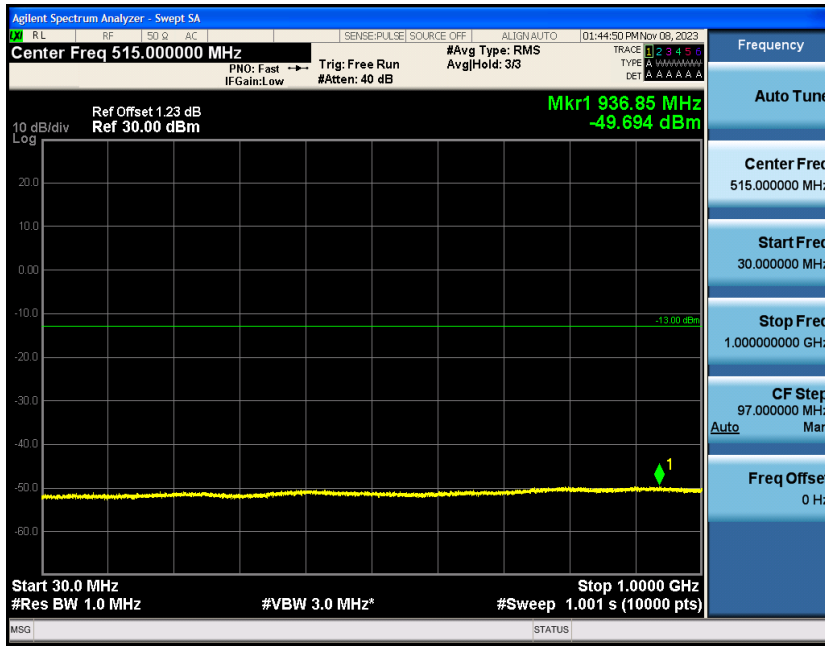

Band4-10MHz-16QAM-20175-1RB#0-Range2:1000~20000MHz

Band4-10MHz-16QAM-20350-1RB#0-Range1:30~1000MHz

Band4-10MHz-16QAM-20350-1RB#0-Range2:1000~20000MHz

Band4-15MHz-QPSK-20025-1RB#0-Range1:30~1000MHz

Band4-15MHz-QPSK-20025-1RB#0-Range2:1000~20000MHz

Band4-15MHz-QPSK-20175-1RB#0-Range1:30~1000MHz

Band4-15MHz-QPSK-20175-1RB#0-Range2:1000~20000MHz

Band4-15MHz-QPSK-20325-1RB#0-Range1:30~1000MHz

Band4-15MHz-QPSK-20325-1RB#0-Range2:1000~20000MHz

Band4-15MHz-16QAM-20025-1RB#0-Range1:30~1000MHz