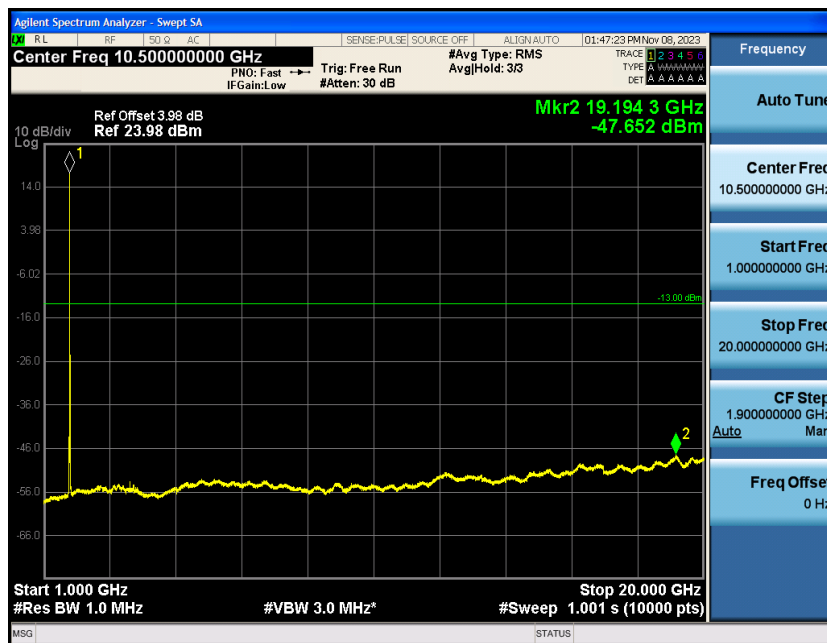

Band4-15MHz-16QAM-20025-1RB#0-Range2:1000~20000MHz

Band4-15MHz-16QAM-20175-1RB#0-Range1:30~1000MHz

Band4-15MHz-16QAM-20175-1RB#0-Range2:1000~20000MHz

Band4-15MHz-16QAM-20325-1RB#0-Range1:30~1000MHz

Band4-15MHz-16QAM-20325-1RB#0-Range2:1000~20000MHz

Band4-20MHz-QPSK-20050-1RB#0-Range1:30~1000MHz

Band4-20MHz-QPSK-20050-1RB#0-Range2:1000~20000MHz

Band4-20MHz-QPSK-20175-1RB#0-Range1:30~1000MHz

Band4-20MHz-QPSK-20175-1RB#0-Range2:1000~20000MHz

Band4-20MHz-QPSK-20300-1RB#0-Range1:30~1000MHz