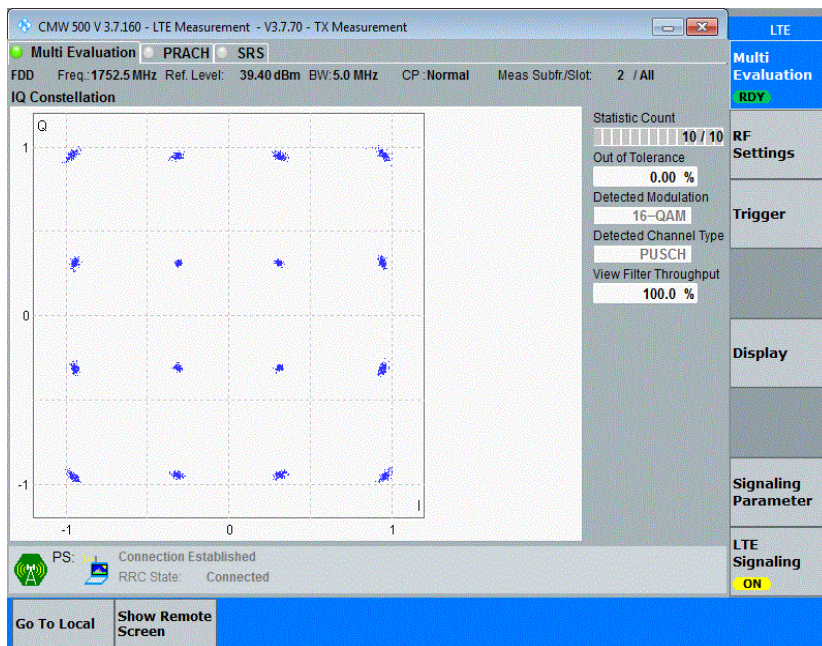

Band4-5MHz-16QAM-20375-25RB#0