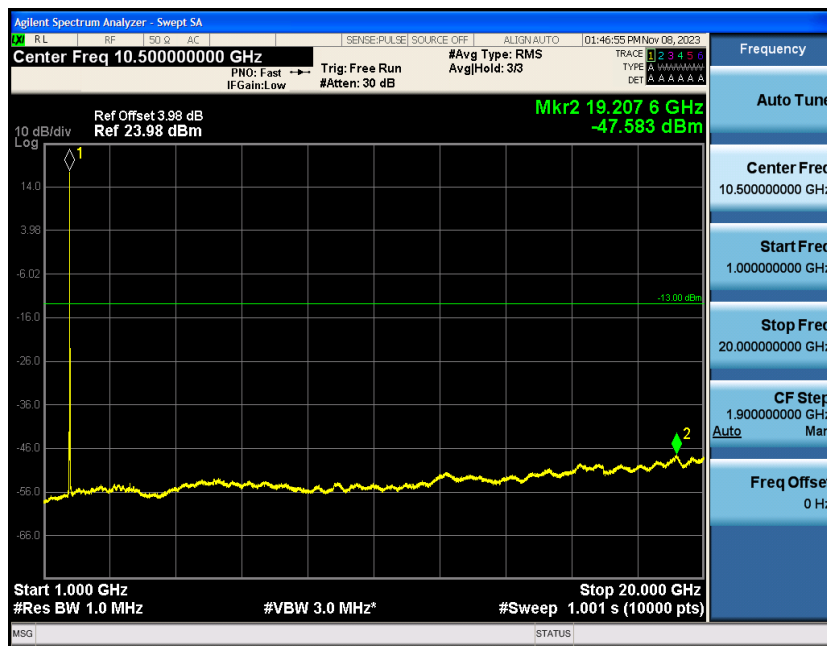

Band4-15MHz-QPSK-20175-1RB#0-Range1:30~1000MHz

Band4-15MHz-QPSK-20175-1RB#0-Range2:1000~20000MHz

Band4-15MHz-QPSK-20325-1RB#0-Range1:30~1000MHz

Band4-15MHz-QPSK-20325-1RB#0-Range2:1000~20000MHz

Band4-15MHz-16QAM-20025-1RB#0-Range1:30~1000MHz

Band4-15MHz-16QAM-20025-1RB#0-Range2:1000~20000MHz

Band4-15MHz-16QAM-20175-1RB#0-Range1:30~1000MHz

Band4-15MHz-16QAM-20175-1RB#0-Range2:1000~20000MHz

Band4-15MHz-16QAM-20325-1RB#0-Range1:30~1000MHz

Band4-15MHz-16QAM-20325-1RB#0-Range2:1000~20000MHz