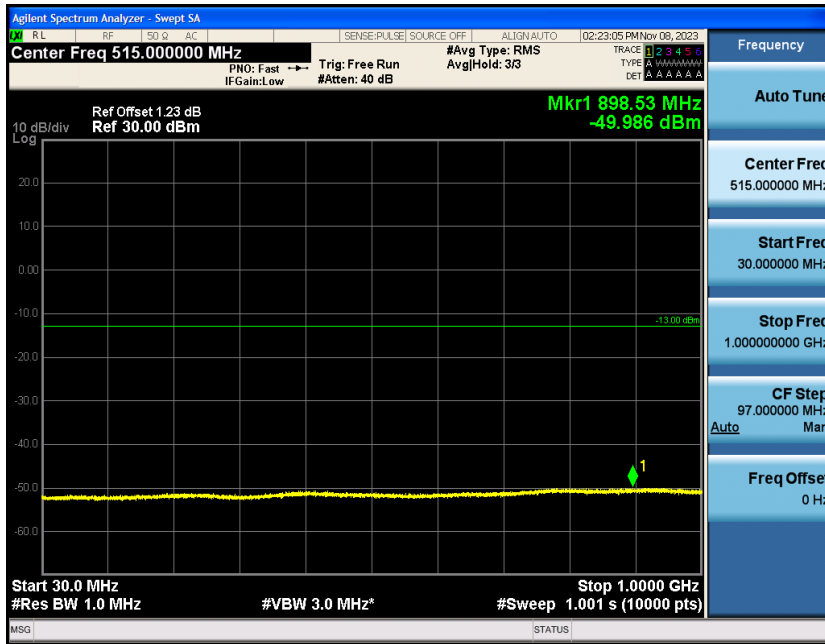

Band4-10MHz-16QAM-20175-1RB#0-Range2:1000~20000MHz

Band4-10MHz-16QAM-20350-1RB#0-Range1:30~1000MHz

Band4-10MHz-16QAM-20350-1RB#0-Range2:1000~20000MHz

Band4-15MHz-QPSK-20025-1RB#0-Range1:30~1000MHz

Band4-15MHz-QPSK-20025-1RB#0-Range2:1000~20000MHz

Band4-15MHz-QPSK-20175-1RB#0-Range1:30~1000MHz

Band4-15MHz-QPSK-20175-1RB#0-Range2:1000~20000MHz

Band4-15MHz-QPSK-20325-1RB#0-Range1:30~1000MHz

Band4-15MHz-QPSK-20325-1RB#0-Range2:1000~20000MHz

Band4-15MHz-16QAM-20025-1RB#0-Range1:30~1000MHz