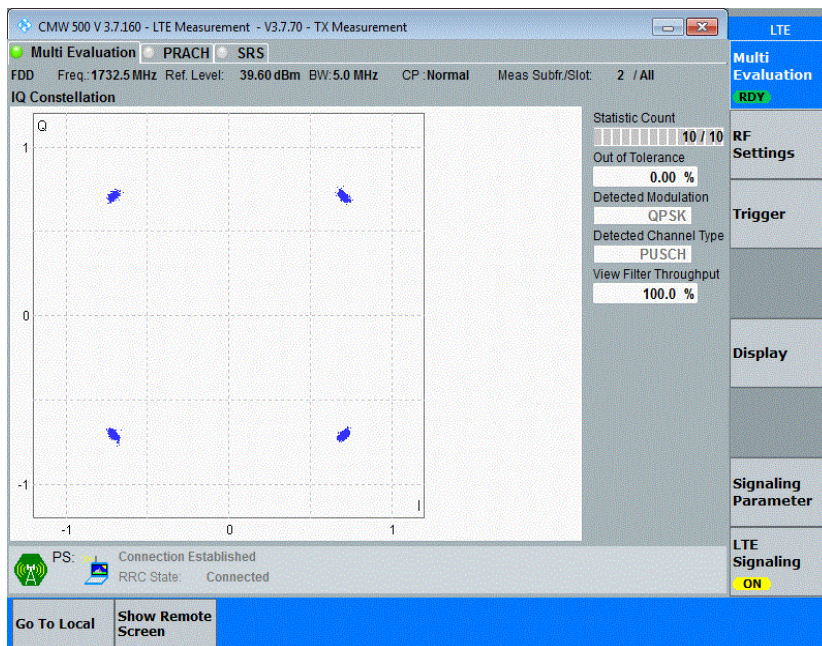

### Test Graphs

Band4-1.4MHz-16QAM-19957-6RB#0

Band4-1.4MHz-16QAM-20175-6RB#0

Band4-1.4MHz-16QAM-20393-6RB#0

Band4-3MHz-QPSK-19965-15RB#0

Band4-3MHz-QPSK-20175-15RB#0

Band4-3MHz-QPSK-20385-15RB#0

Band4-3MHz-16QAM-19965-15RB#0

Band4-3MHz-16QAM-20175-15RB#0

Band4-3MHz-16QAM-20385-15RB#0

Band4-5MHz-QPSK-19975-25RB#0

Band4-5MHz-QPSK-20175-25RB#0

Band4-5MHz-QPSK-20375-25RB#0

Band4-5MHz-16QAM-19975-25RB#0

Band4-5MHz-16QAM-20175-25RB#0