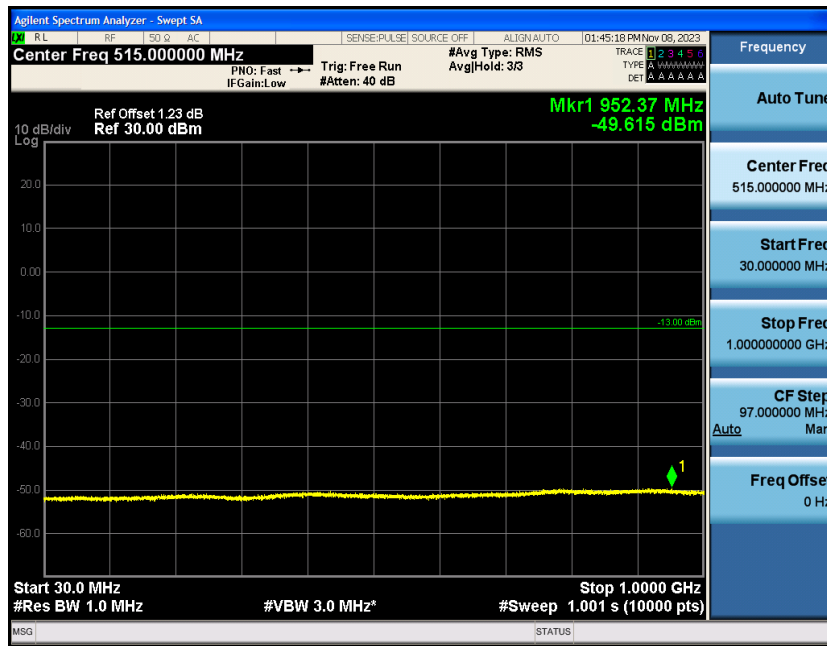

Band4-15MHz-QPSK-20175-1RB#0-Range1:30~1000MHz

Band4-15MHz-QPSK-20175-1RB#0-Range2:1000~20000MHz

Band4-15MHz-QPSK-20325-1RB#0-Range1:30~1000MHz

Band4-15MHz-QPSK-20325-1RB#0-Range2:1000~20000MHz

Band4-15MHz-16QAM-20025-1RB#0-Range1:30~1000MHz

Band4-15MHz-16QAM-20025-1RB#0-Range2:1000~20000MHz

Band4-15MHz-16QAM-20175-1RB#0-Range1:30~1000MHz

Band4-15MHz-16QAM-20175-1RB#0-Range2:1000~20000MHz

Band4-15MHz-16QAM-20325-1RB#0-Range1:30~1000MHz

Band4-15MHz-16QAM-20325-1RB#0-Range2:1000~20000MHz