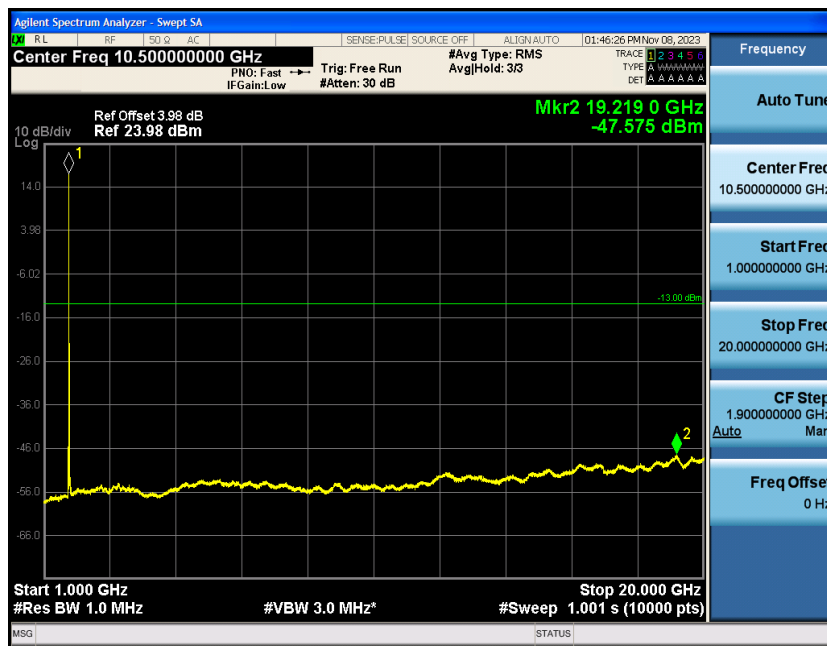

Band4-15MHz-QPSK-20175-1RB#0-Range1:30~1000MHz

Band4-15MHz-QPSK-20175-1RB#0-Range2:1000~20000MHz

Band4-15MHz-QPSK-20325-1RB#0-Range1:30~1000MHz

Band4-15MHz-QPSK-20325-1RB#0-Range2:1000~20000MHz

Band4-15MHz-16QAM-20025-1RB#0-Range1:30~1000MHz

Band4-15MHz-16QAM-20025-1RB#0-Range2:1000~20000MHz

Band4-15MHz-16QAM-20175-1RB#0-Range1:30~1000MHz

Band4-15MHz-16QAM-20175-1RB#0-Range2:1000~20000MHz

Band4-15MHz-16QAM-20325-1RB#0-Range1:30~1000MHz

Band4-15MHz-16QAM-20325-1RB#0-Range2:1000~20000MHz