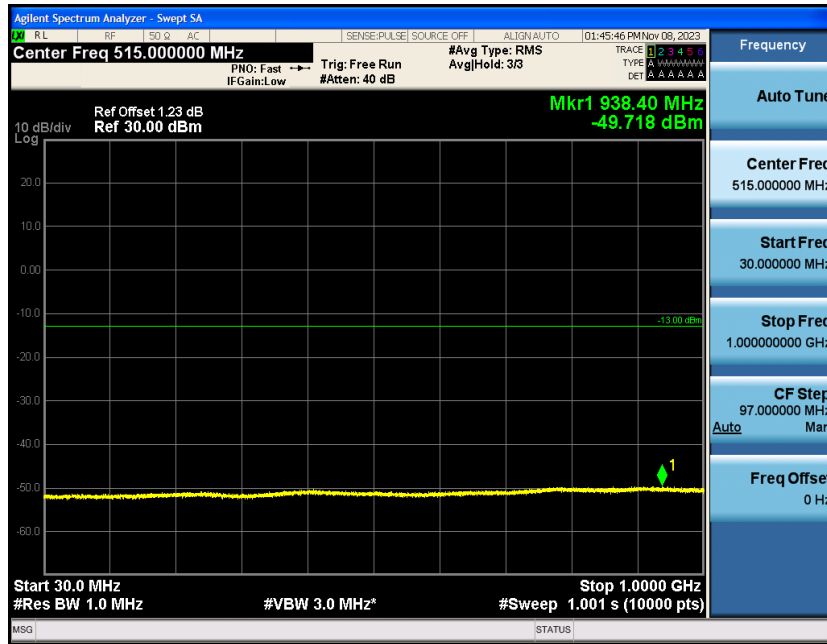

Band4-10MHz-16QAM-20175-1RB#0-Range2:1000~20000MHz

Band4-10MHz-16QAM-20350-1RB#0-Range1:30~1000MHz

Band4-10MHz-16QAM-20350-1RB#0-Range2:1000~20000MHz

Band4-15MHz-QPSK-20025-1RB#0-Range1:30~1000MHz

Band4-15MHz-QPSK-20025-1RB#0-Range2:1000~20000MHz

Band4-15MHz-QPSK-20175-1RB#0-Range1:30~1000MHz

Band4-15MHz-QPSK-20175-1RB#0-Range2:1000~20000MHz

Band4-15MHz-QPSK-20325-1RB#0-Range1:30~1000MHz

Band4-15MHz-QPSK-20325-1RB#0-Range2:1000~20000MHz

Band4-15MHz-16QAM-20025-1RB#0-Range1:30~1000MHz