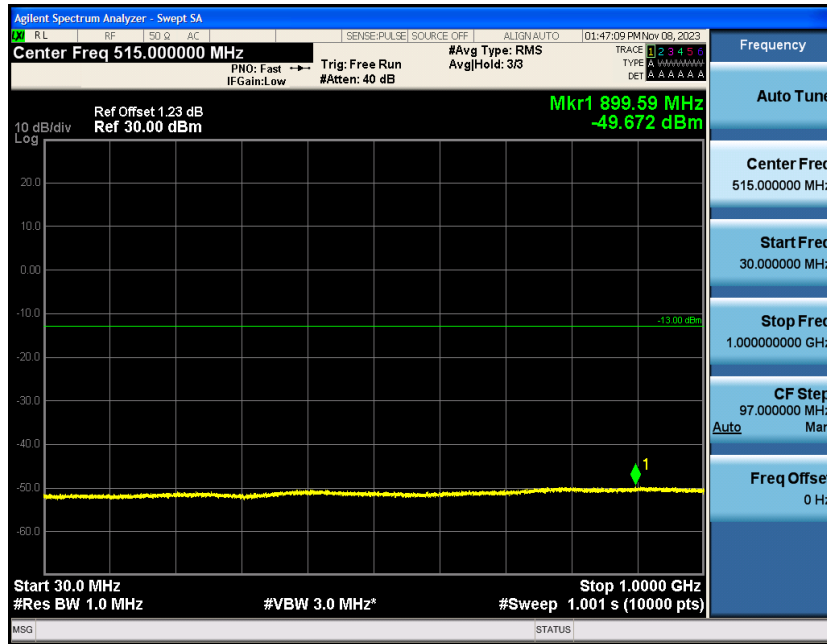

Band4-15MHz-16QAM-20025-1RB#0-Range2:1000~20000MHz

Band4-15MHz-16QAM-20175-1RB#0-Range1:30~1000MHz

Band4-15MHz-16QAM-20175-1RB#0-Range2:1000~20000MHz

Band4-15MHz-16QAM-20325-1RB#0-Range1:30~1000MHz

Band4-15MHz-16QAM-20325-1RB#0-Range2:1000~20000MHz

Band4-20MHz-QPSK-20050-1RB#0-Range1:30~1000MHz

Band4-20MHz-QPSK-20050-1RB#0-Range2:1000~20000MHz

Band4-20MHz-QPSK-20175-1RB#0-Range1:30~1000MHz

Band4-20MHz-QPSK-20175-1RB#0-Range2:1000~20000MHz

Band4-20MHz-QPSK-20300-1RB#0-Range1:30~1000MHz