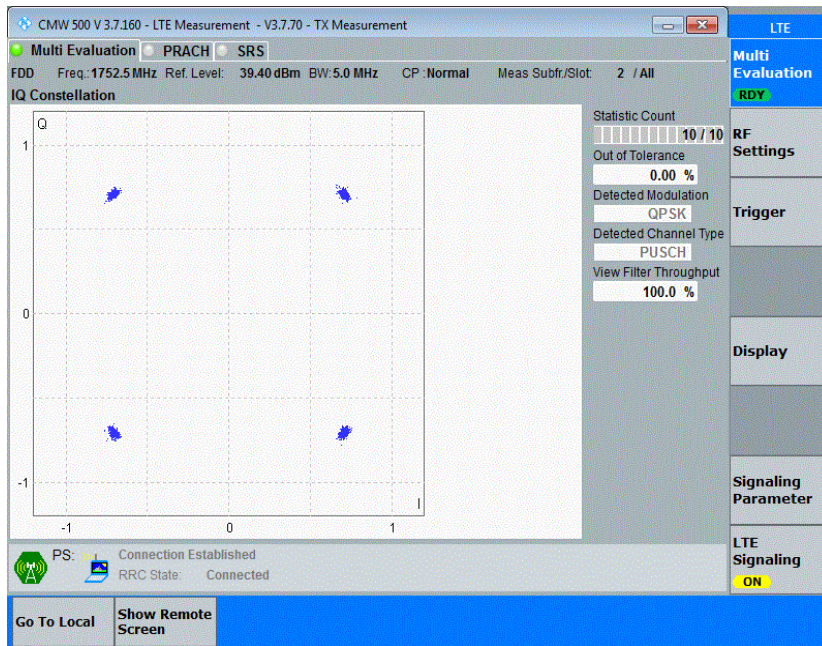

### Test Graphs

Band4-1.4MHz-16QAM-19957-6RB#0

Band4-1.4MHz-16QAM-20175-6RB#0

Band4-1.4MHz-16QAM-20393-6RB#0

Band4-3MHz-QPSK-19965-15RB#0

Band4-3MHz-QPSK-20175-15RB#0

Band4-3MHz-QPSK-20385-15RB#0

Band4-3MHz-16QAM-19965-15RB#0

Band4-3MHz-16QAM-20175-15RB#0

Band4-3MHz-16QAM-20385-15RB#0

Band4-5MHz-QPSK-19975-25RB#0

Band4-5MHz-QPSK-20175-25RB#0

Band4-5MHz-QPSK-20375-25RB#0

Band4-5MHz-16QAM-19975-25RB#0

Band4-5MHz-16QAM-20175-25RB#0