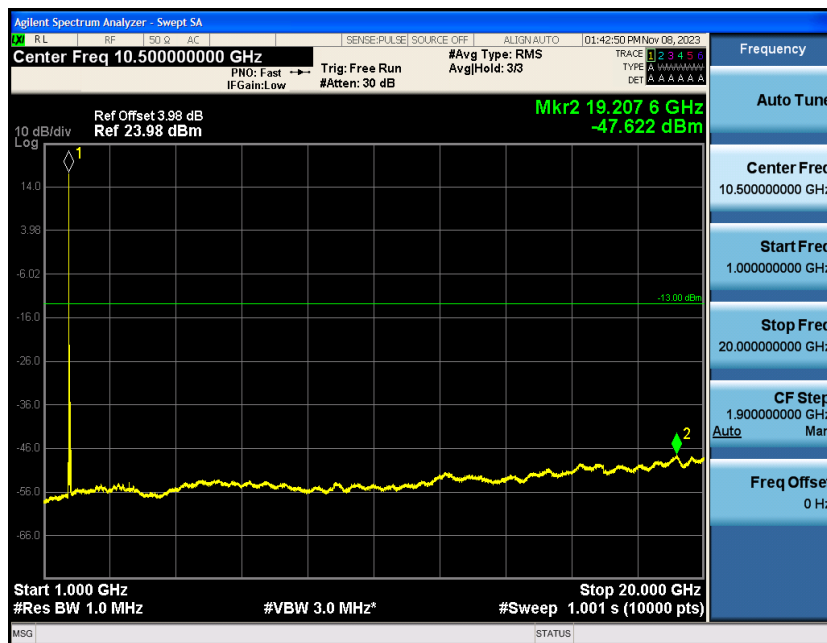

Band4-15MHz-16QAM-20025-1RB#0-Range2:1000~20000MHz

Band4-15MHz-16QAM-20175-1RB#0-Range1:30~1000MHz

Band4-15MHz-16QAM-20175-1RB#0-Range2:1000~20000MHz

Band4-15MHz-16QAM-20325-1RB#0-Range1:30~1000MHz

Band4-15MHz-16QAM-20325-1RB#0-Range2:1000~20000MHz

Band4-20MHz-QPSK-20050-1RB#0-Range1:30~1000MHz

Band4-20MHz-QPSK-20050-1RB#0-Range2:1000~20000MHz

Band4-20MHz-QPSK-20175-1RB#0-Range1:30~1000MHz

Band4-20MHz-QPSK-20175-1RB#0-Range2:1000~20000MHz

Band4-20MHz-QPSK-20300-1RB#0-Range1:30~1000MHz

Band4-20MHz-QPSK-20300-1RB#0-Range2:1000~20000MHz

Band4-20MHz-16QAM-20050-1RB#0-Range1:30~1000MHz

Band4-20MHz-16QAM-20050-1RB#0-Range2:1000~20000MHz

Band4-20MHz-16QAM-20175-1RB#0-Range1:30~1000MHz

Band4-20MHz-16QAM-20175-1RB#0-Range2:1000~20000MHz