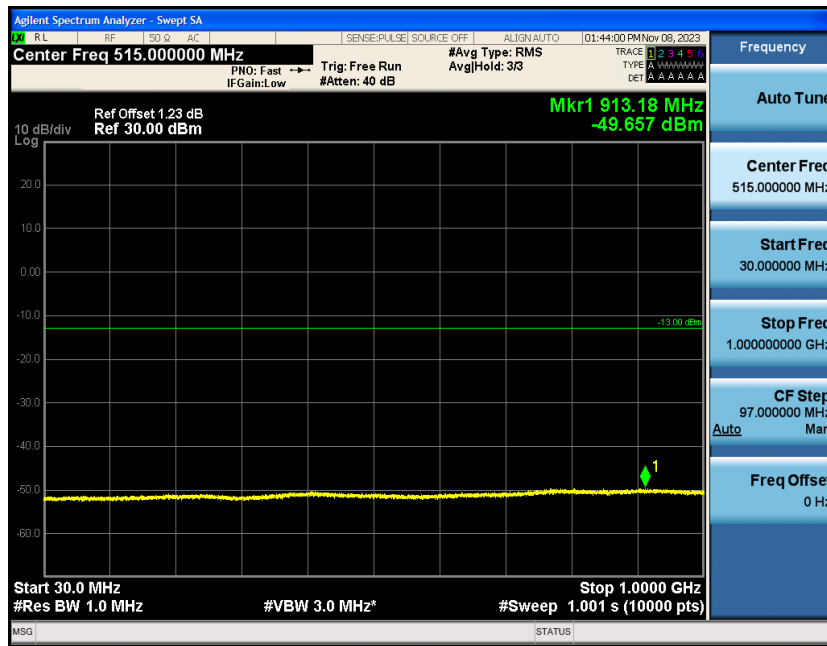

Band4-20MHz-QPSK-20300-1RB#0-Range2:1000~20000MHz

Band4-20MHz-16QAM-20050-1RB#0-Range1:30~1000MHz

Band4-20MHz-16QAM-20050-1RB#0-Range2:1000~20000MHz

Band4-20MHz-16QAM-20175-1RB#0-Range1:30~1000MHz

Band4-20MHz-16QAM-20175-1RB#0-Range2:1000~20000MHz

Band4-20MHz-16QAM-20300-1RB#0-Range1:30~1000MHz

Band4-20MHz-16QAM-20300-1RB#0-Range2:1000~20000MHz