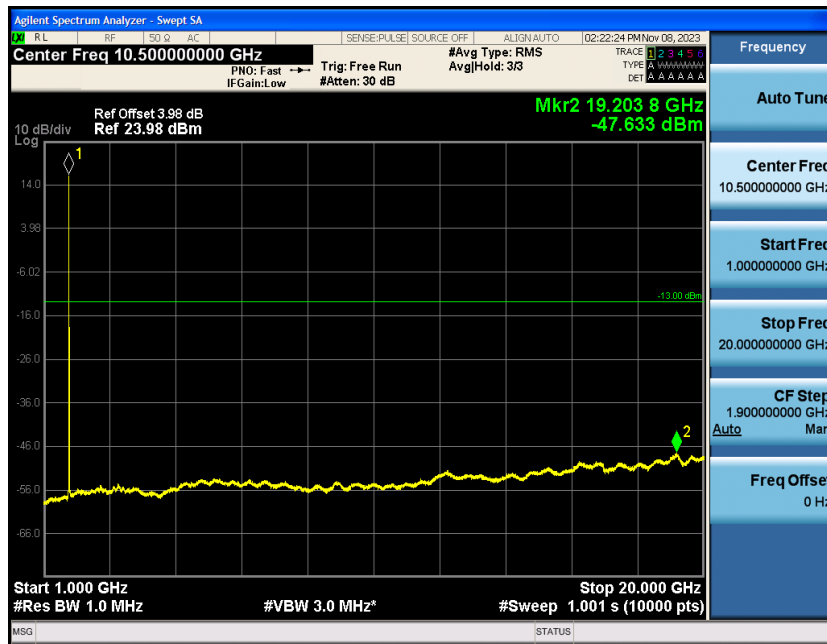

Band4-10MHz-16QAM-20175-1RB#0-Range2:1000~20000MHz

Band4-10MHz-16QAM-20350-1RB#0-Range1:30~1000MHz

Band4-10MHz-16QAM-20350-1RB#0-Range2:1000~20000MHz

Band4-15MHz-QPSK-20025-1RB#0-Range1:30~1000MHz

Band4-15MHz-QPSK-20025-1RB#0-Range2:1000~20000MHz

Band4-15MHz-QPSK-20175-1RB#0-Range1:30~1000MHz

Band4-15MHz-QPSK-20175-1RB#0-Range2:1000~20000MHz

Band4-15MHz-QPSK-20325-1RB#0-Range1:30~1000MHz

Band4-15MHz-QPSK-20325-1RB#0-Range2:1000~20000MHz

Band4-15MHz-16QAM-20025-1RB#0-Range1:30~1000MHz