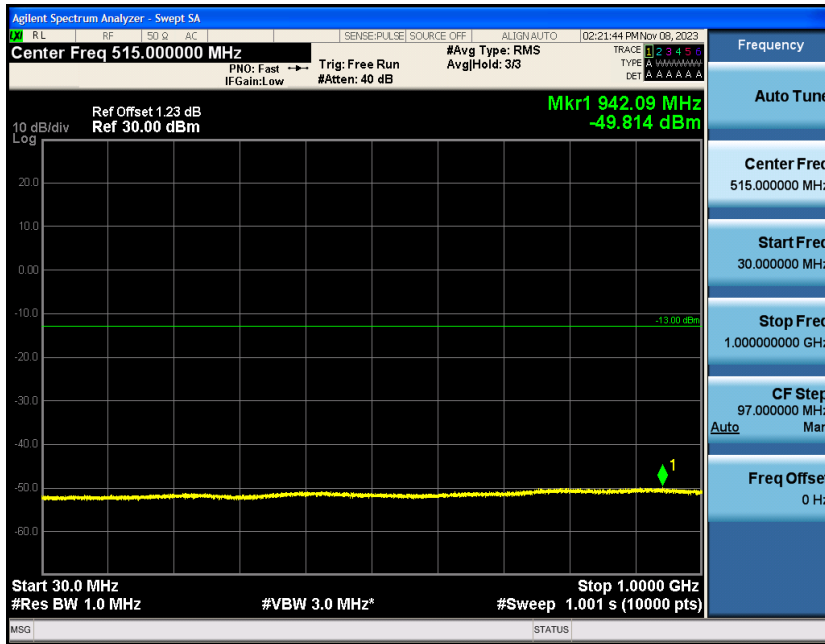

Band4-5MHz-16QAM-20375-1RB#0-Range1:30~1000MHz

Band4-5MHz-16QAM-20375-1RB#0-Range2:1000~20000MHz

Band4-10MHz-QPSK-20000-1RB#0-Range1:30~1000MHz

Band4-10MHz-QPSK-20000-1RB#0-Range2:1000~20000MHz

Band4-10MHz-QPSK-20175-1RB#0-Range1:30~1000MHz