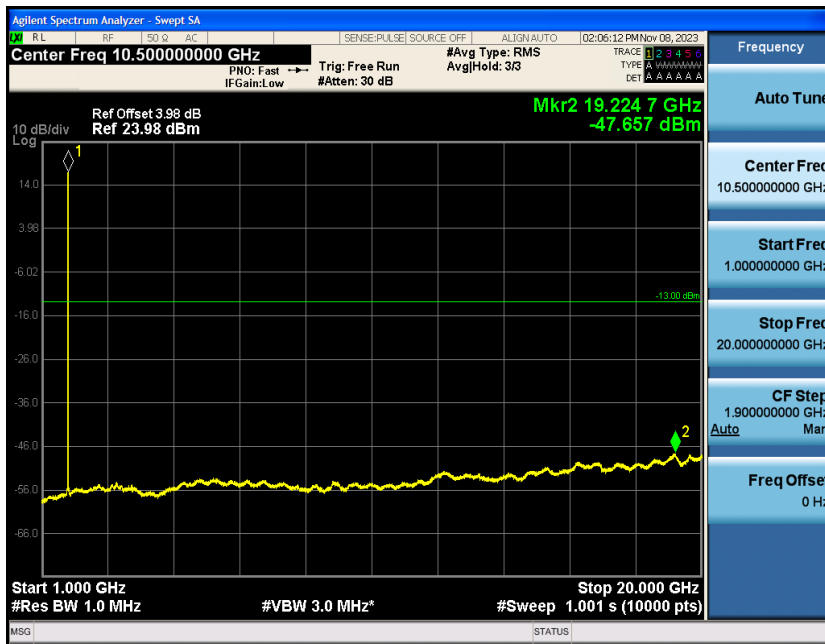

Band4-1.4MHz-QPSK-20393-1RB#0-Range2:1000~20000MHz