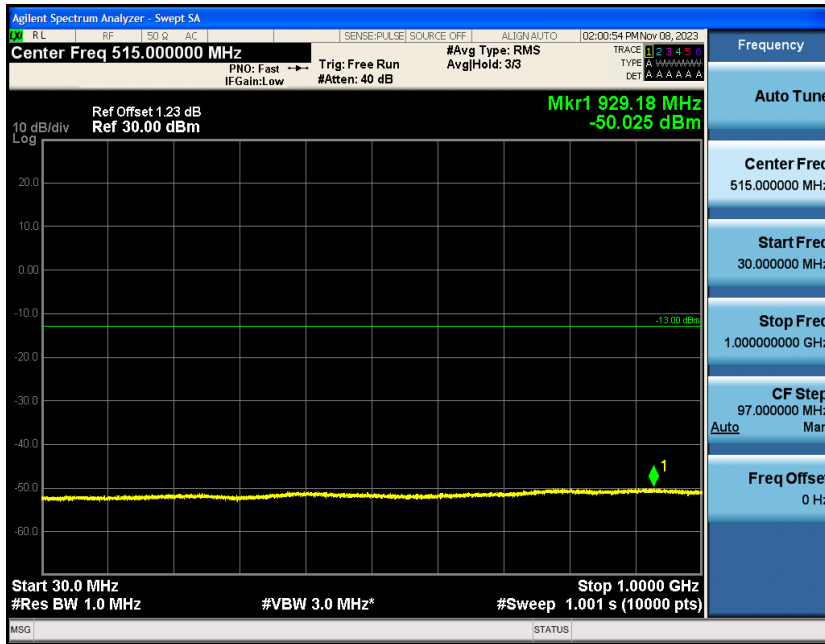

Band4-1.4MHz-16QAM-20175-1RB#0-Range2:1000~20000MHz

Band4-1.4MHz-16QAM-20393-1RB#0-Range1:30~1000MHz

Band4-1.4MHz-16QAM-20393-1RB#0-Range2:1000~20000MHz

Band4-3MHz-QPSK-19965-1RB#0-Range1:30~1000MHz

Band4-3MHz-QPSK-19965-1RB#0-Range2:1000~20000MHz