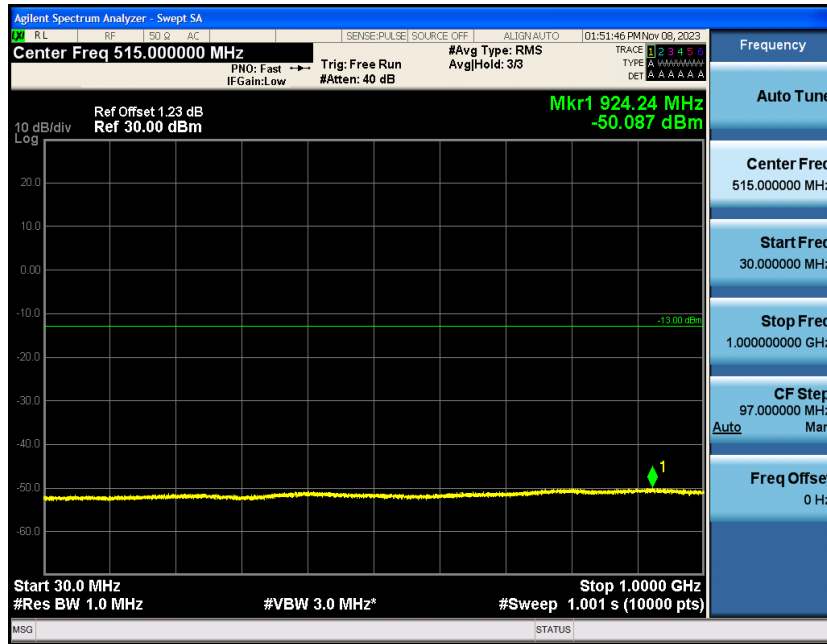

Band4-5MHz-16QAM-19975-1RB#0-Range1:30~1000MHz