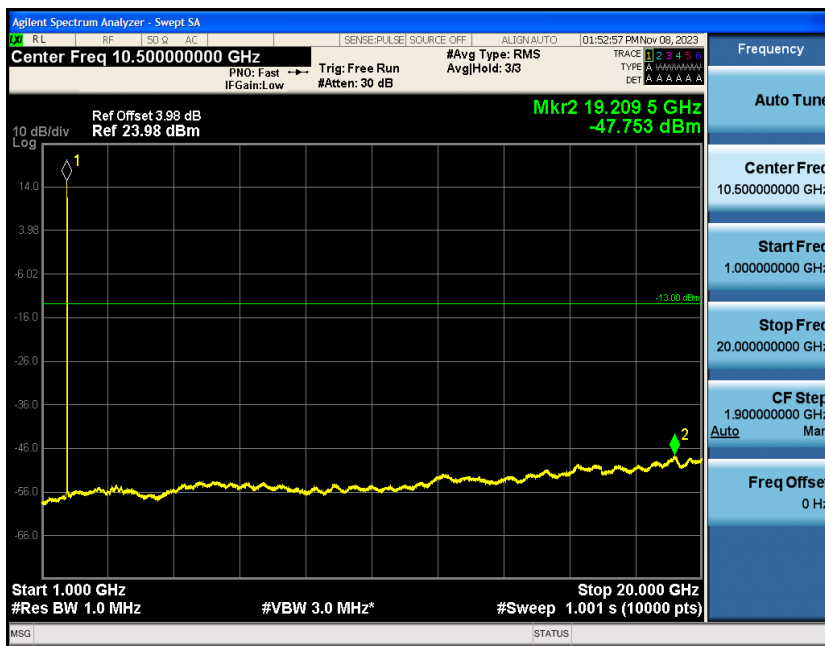

Band4-5MHz-QPSK-20375-1RB#0-Range2:1000~20000MHz

Band4-5MHz-16QAM-19975-1RB#0-Range1:30~1000MHz

Band4-5MHz-16QAM-19975-1RB#0-Range2:1000~20000MHz

Band4-5MHz-16QAM-20175-1RB#0-Range1:30~1000MHz

Band4-5MHz-16QAM-20175-1RB#0-Range2:1000~20000MHz