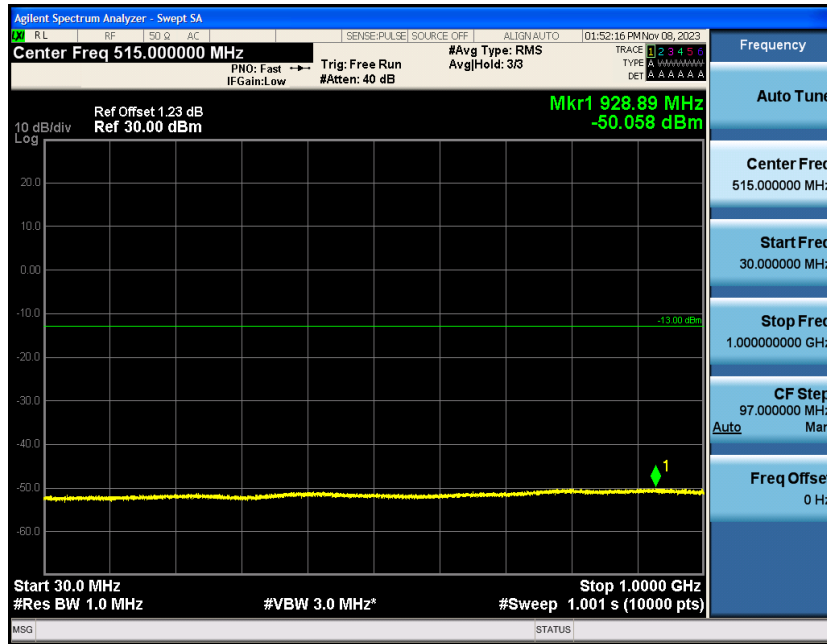

Band4-5MHz-QPSK-19975-1RB#0-Range1:30~1000MHz

Band4-5MHz-QPSK-19975-1RB#0-Range2:1000~20000MHz

Band4-5MHz-QPSK-20175-1RB#0-Range1:30~1000MHz

Band4-5MHz-QPSK-20175-1RB#0-Range2:1000~20000MHz

Band4-5MHz-QPSK-20375-1RB#0-Range1:30~1000MHz