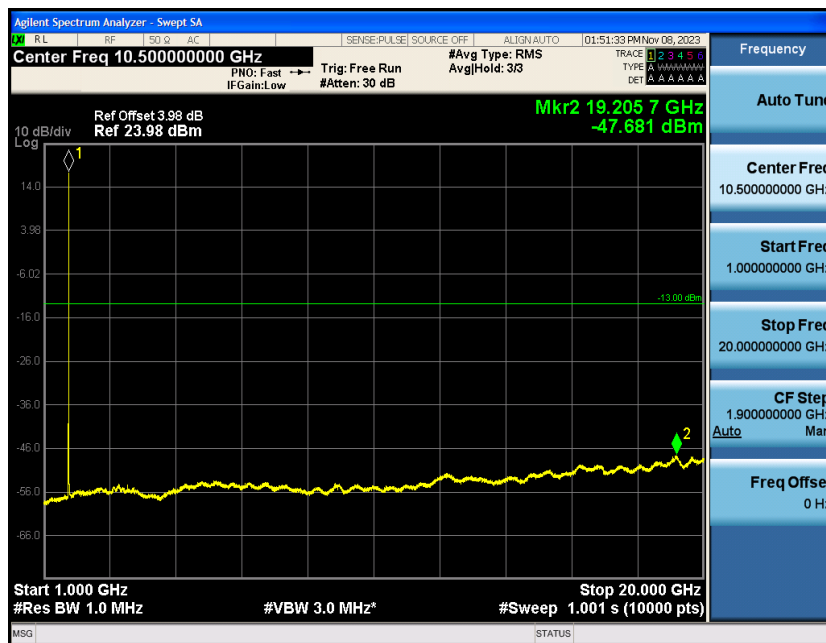

Band4-3MHz-16QAM-19965-1RB#0-Range2:1000~20000MHz

Band4-3MHz-16QAM-20175-1RB#0-Range1:30~1000MHz

Band4-3MHz-16QAM-20175-1RB#0-Range2:1000~20000MHz

Band4-3MHz-16QAM-20385-1RB#0-Range1:30~1000MHz

Band4-3MHz-16QAM-20385-1RB#0-Range2:1000~20000MHz

Band4-5MHz-QPSK-19975-1RB#0-Range1:30~1000MHz

Band4-5MHz-QPSK-19975-1RB#0-Range2:1000~20000MHz

Band4-5MHz-QPSK-20175-1RB#0-Range1:30~1000MHz

Band4-5MHz-QPSK-20175-1RB#0-Range2:1000~20000MHz

Band4-5MHz-QPSK-20375-1RB#0-Range1:30~1000MHz