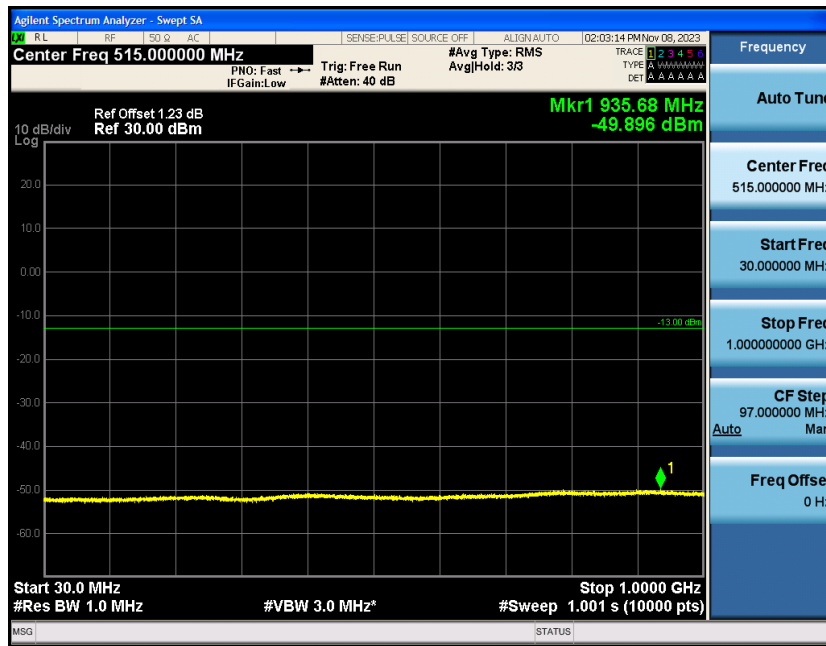

Band4-3MHz-16QAM-19965-1RB#0-Range2:1000~20000MHz

Band4-3MHz-16QAM-20175-1RB#0-Range1:30~1000MHz

Band4-3MHz-16QAM-20175-1RB#0-Range2:1000~20000MHz

Band4-3MHz-16QAM-20385-1RB#0-Range1:30~1000MHz

Band4-3MHz-16QAM-20385-1RB#0-Range2:1000~20000MHz