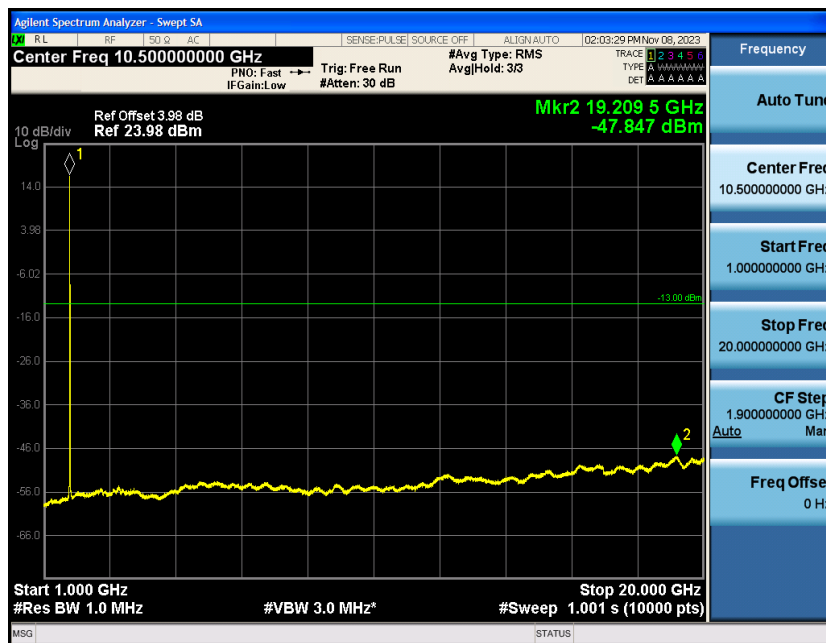

Band4-3MHz-16QAM-19965-1RB#0-Range2:1000~20000MHz

Band4-3MHz-16QAM-20175-1RB#0-Range1:30~1000MHz

Band4-3MHz-16QAM-20175-1RB#0-Range2:1000~20000MHz

Band4-3MHz-16QAM-20385-1RB#0-Range1:30~1000MHz

Band4-3MHz-16QAM-20385-1RB#0-Range2:1000~20000MHz

Band4-5MHz-QPSK-19975-1RB#0-Range1:30~1000MHz

Band4-5MHz-QPSK-19975-1RB#0-Range2:1000~20000MHz

Band4-5MHz-QPSK-20175-1RB#0-Range1:30~1000MHz

Band4-5MHz-QPSK-20175-1RB#0-Range2:1000~20000MHz

Band4-5MHz-QPSK-20375-1RB#0-Range1:30~1000MHz