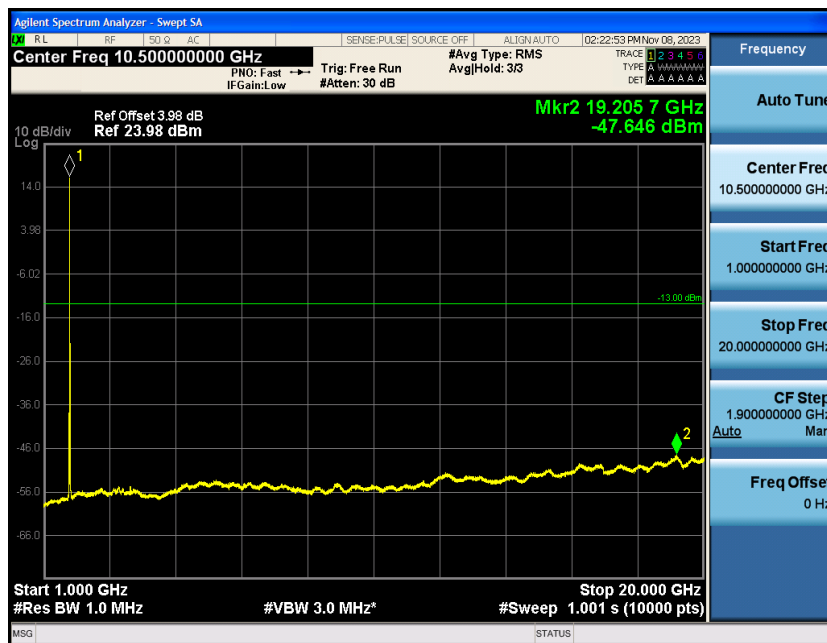

Band4-10MHz-QPSK-20350-1RB#0-Range2:1000~20000MHz