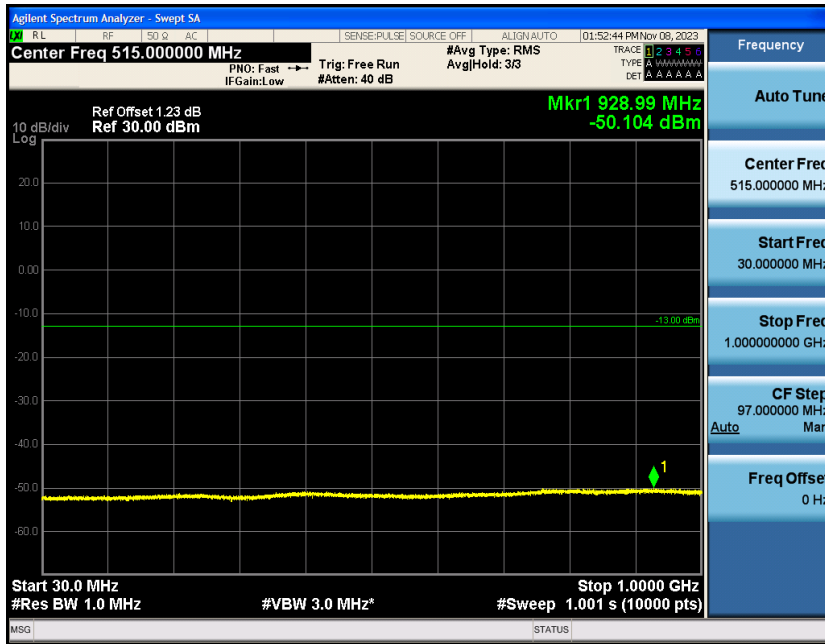

Band4-5MHz-QPSK-20375-1RB#0-Range2:1000~20000MHz

Band4-5MHz-16QAM-19975-1RB#0-Range1:30~1000MHz

Band4-5MHz-16QAM-19975-1RB#0-Range2:1000~20000MHz

Band4-5MHz-16QAM-20175-1RB#0-Range1:30~1000MHz

Band4-5MHz-16QAM-20175-1RB#0-Range2:1000~20000MHz