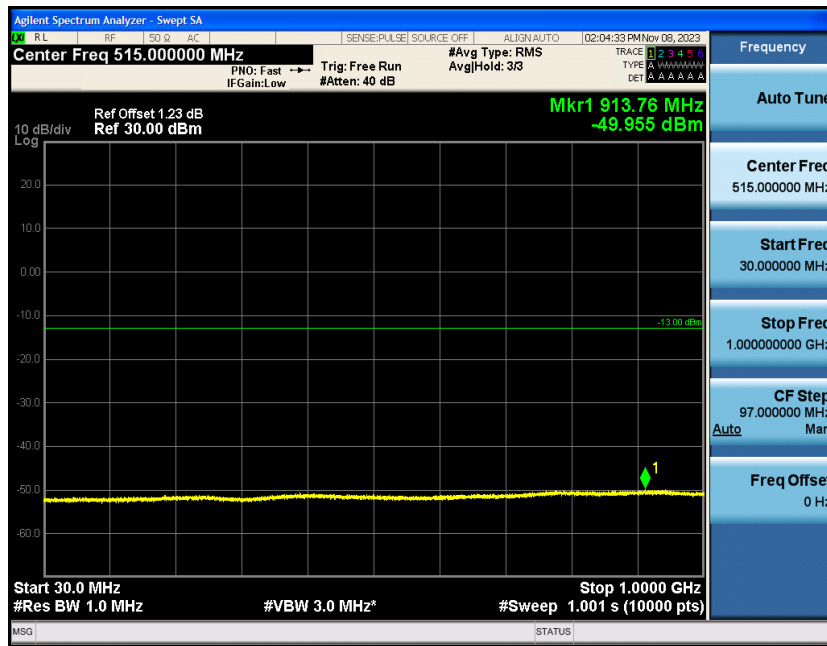

Band4-1.4MHz-16QAM-19957-1RB#0-Range1:30~1000MHz