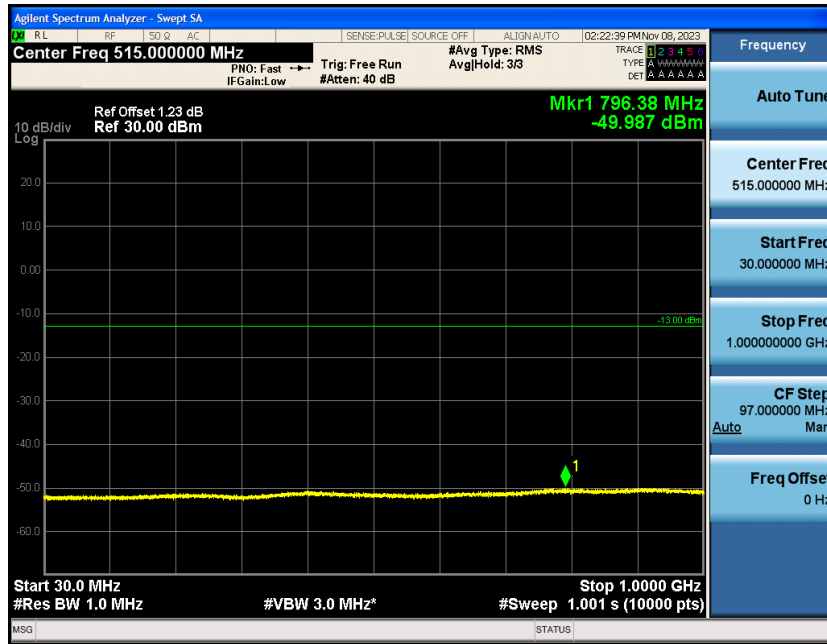

Band4-10MHz-QPSK-20350-1RB#0-Range1:30~1000MHz