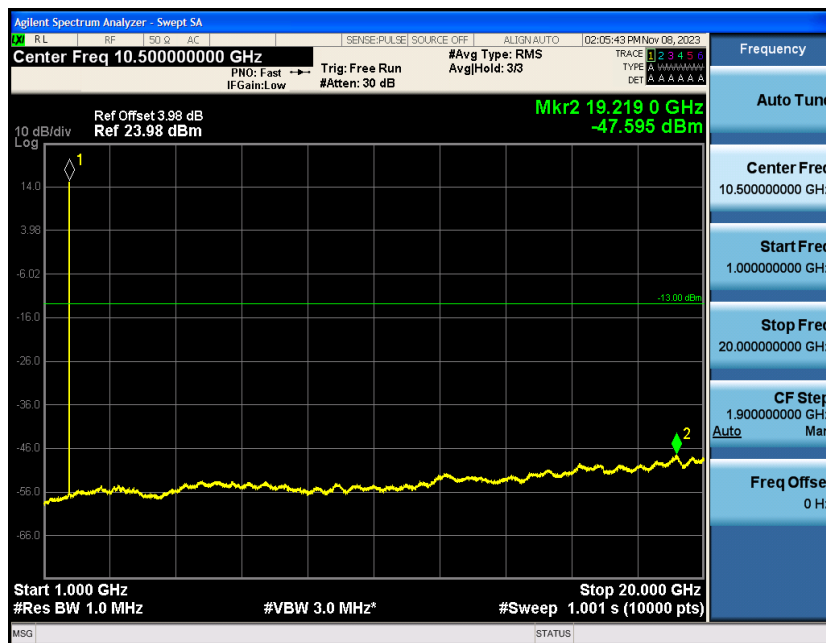

Band4-1.4MHz-16QAM-20175-1RB#0-Range2:1000~20000MHz