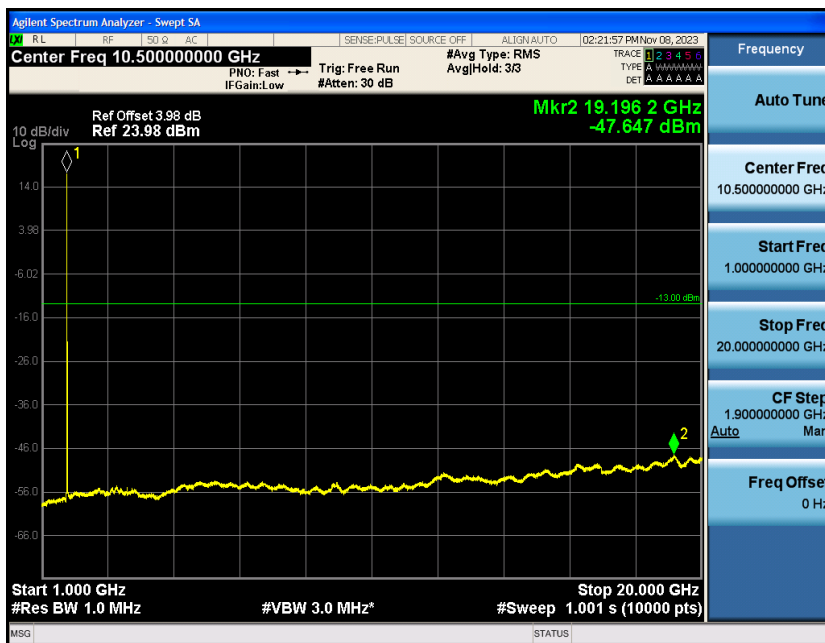

Band4-10MHz-QPSK-20175-1RB#0-Range2:1000~20000MHz