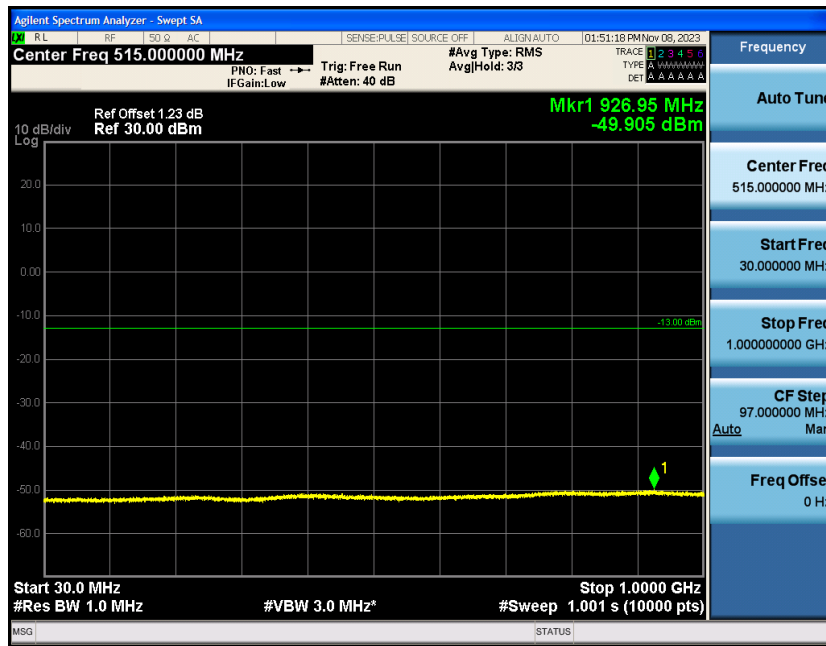

Band4-5MHz-QPSK-19975-1RB#0-Range1:30~1000MHz