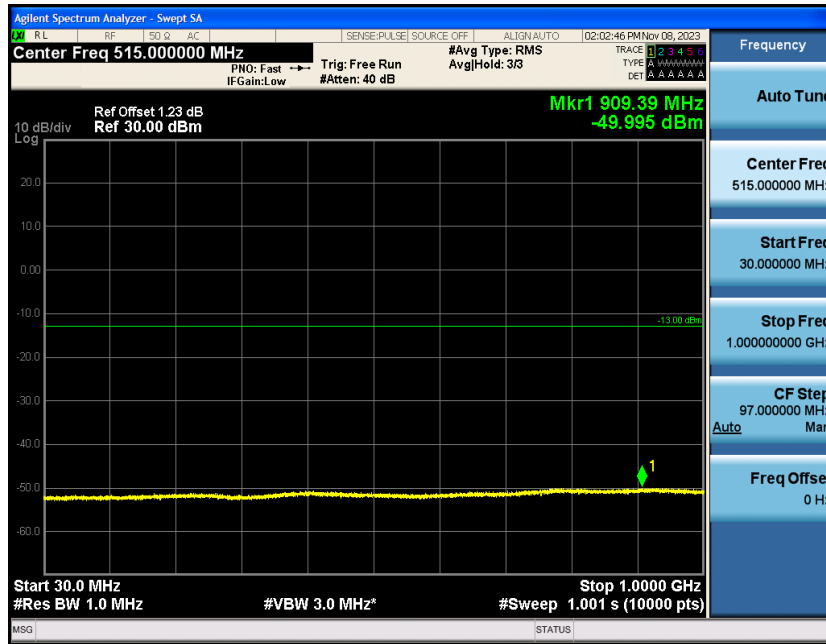

Band4-3MHz-QPSK-20385-1RB#0-Range1:30~1000MHz