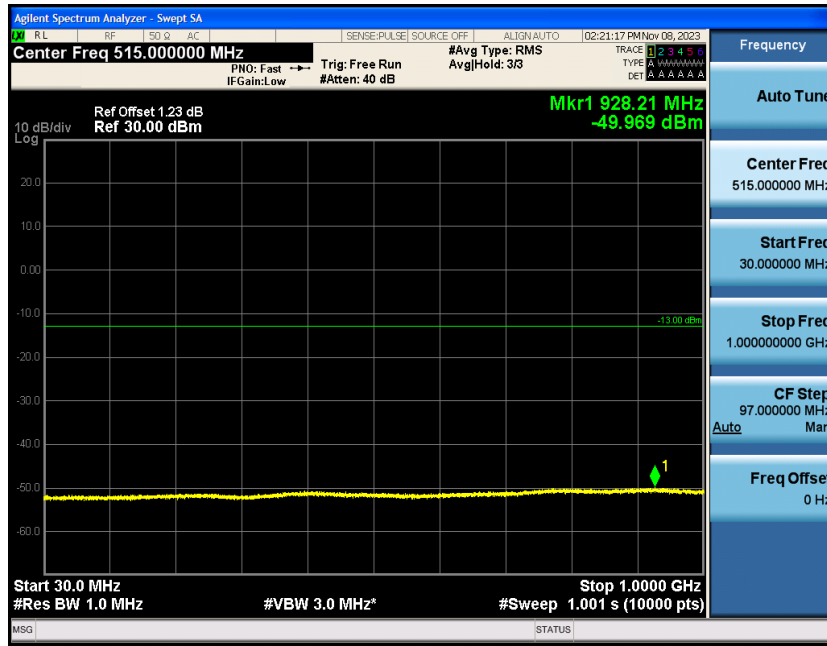

Band4-10MHz-QPSK-20175-1RB#0-Range2:1000~20000MHz

Band4-10MHz-QPSK-20350-1RB#0-Range1:30~1000MHz

Band4-10MHz-QPSK-20350-1RB#0-Range2:1000~20000MHz

Band4-10MHz-16QAM-20000-1RB#0-Range1:30~1000MHz

Band4-10MHz-16QAM-2000-1RB#0-Range2:1000~2000MHz

Band4-10MHz-16QAM-20175-1RB#0-Range1:30~1000MHz