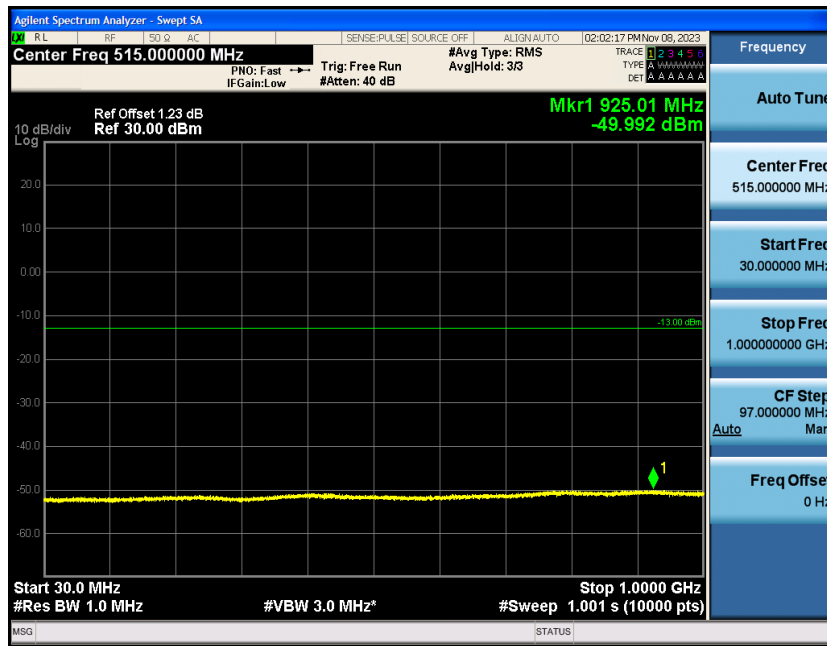

Band4-3MHz-16QAM-20175-1RB#0-Range1:30~1000MHz