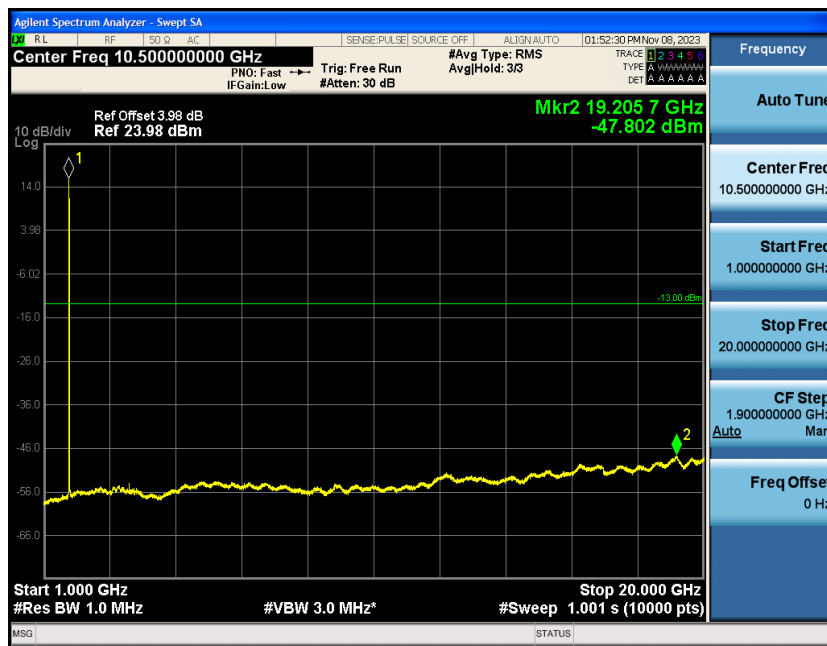

Band4-5MHz-QPSK-19975-1RB#0-Range1:30~1000MHz

Band4-5MHz-QPSK-19975-1RB#0-Range2:1000~20000MHz

Band4-5MHz-QPSK-20175-1RB#0-Range1:30~1000MHz

Band4-5MHz-QPSK-20175-1RB#0-Range2:1000~20000MHz

Band4-5MHz-QPSK-20375-1RB#0-Range1:30~1000MHz