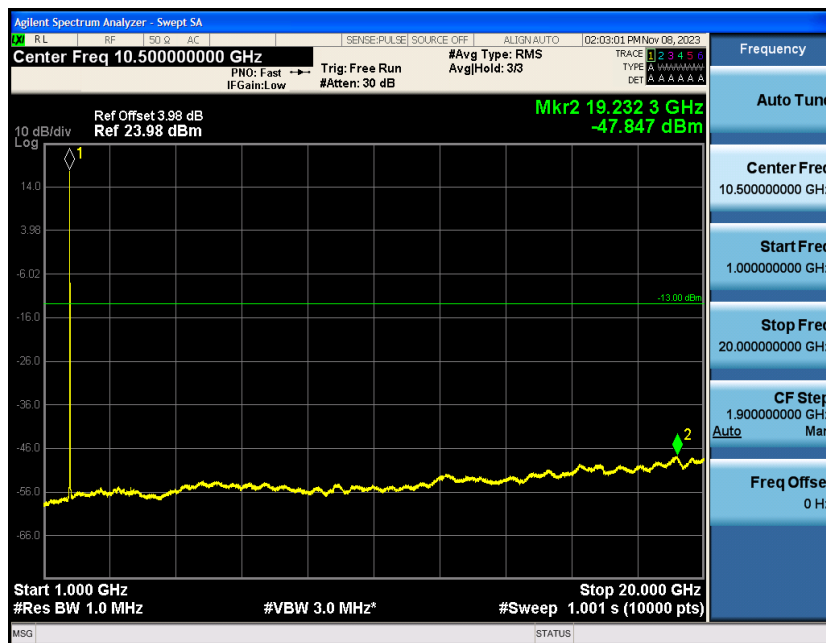

Band4-3MHz-QPSK-20175-1RB#0-Range1:30~1000MHz

Band4-3MHz-QPSK-20175-1RB#0-Range2:1000~20000MHz

Band4-3MHz-QPSK-20385-1RB#0-Range1:30~1000MHz

Band4-3MHz-QPSK-20385-1RB#0-Range2:1000~20000MHz

Band4-3MHz-16QAM-19965-1RB#0-Range1:30~1000MHz