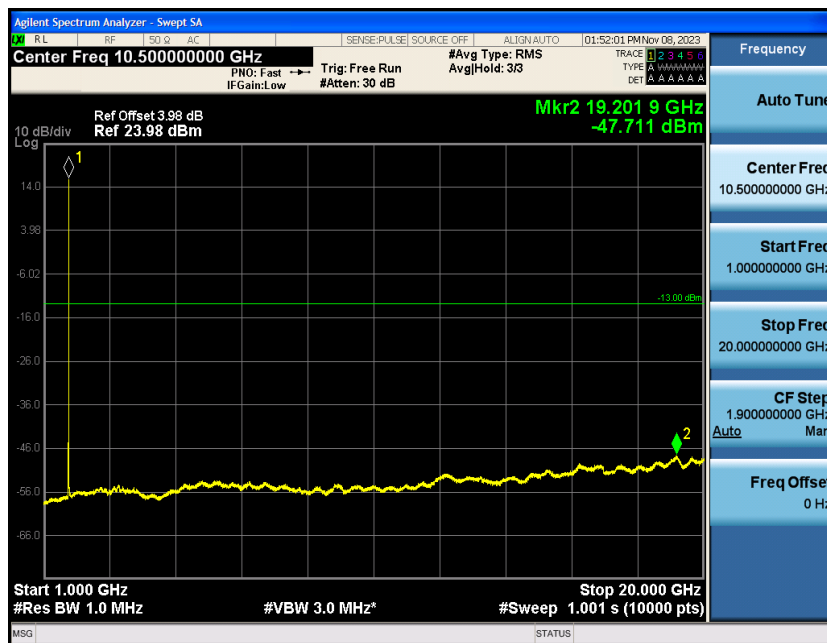

Band4-5MHz-16QAM-19975-1RB#0-Range2:1000~20000MHz