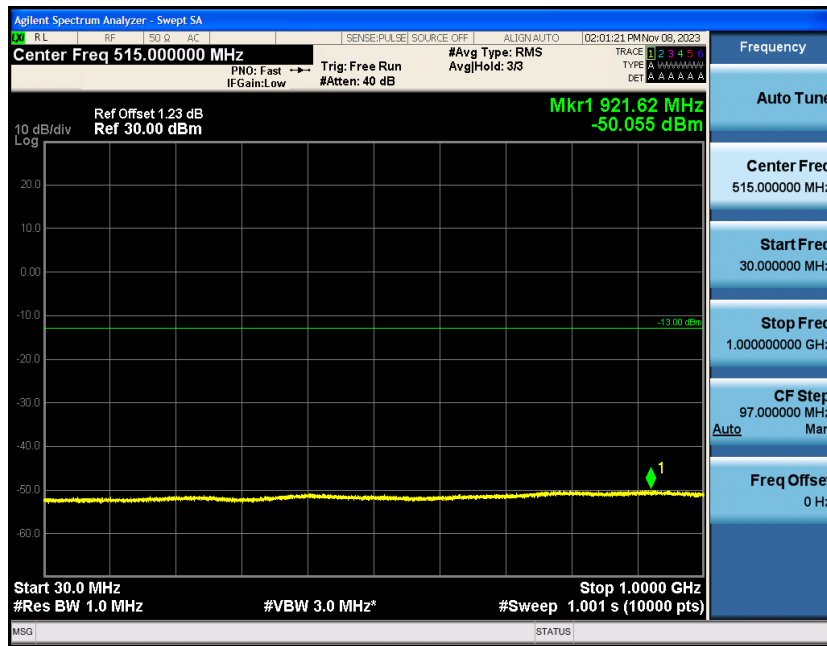

Band4-3MHz-QPSK-20175-1RB#0-Range1:30~1000MHz

Band4-3MHz-QPSK-20175-1RB#0-Range2:1000~20000MHz

Band4-3MHz-QPSK-20385-1RB#0-Range1:30~1000MHz

Band4-3MHz-QPSK-20385-1RB#0-Range2:1000~20000MHz

Band4-3MHz-16QAM-19965-1RB#0-Range1:30~1000MHz