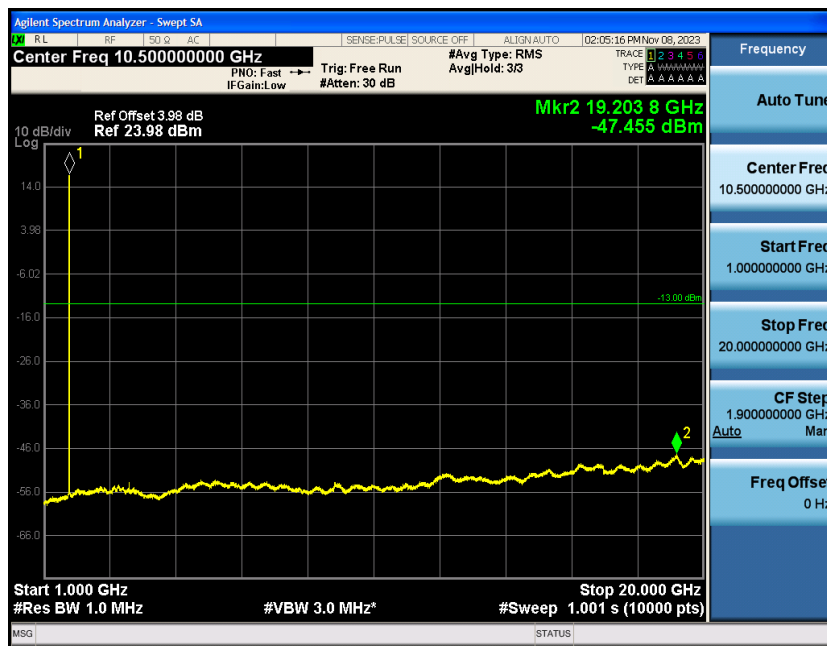

### Test Graphs

Band4-1.4MHz-QPSK-19957-1RB#0-Range1:30~1000MHz

Band4-1.4MHz-QPSK-19957-1RB#0-Range2:1000~20000MHz

Band4-1.4MHz-QPSK-20175-1RB#0-Range1:30~1000MHz

Band4-1.4MHz-QPSK-20175-1RB#0-Range2:1000~20000MHz