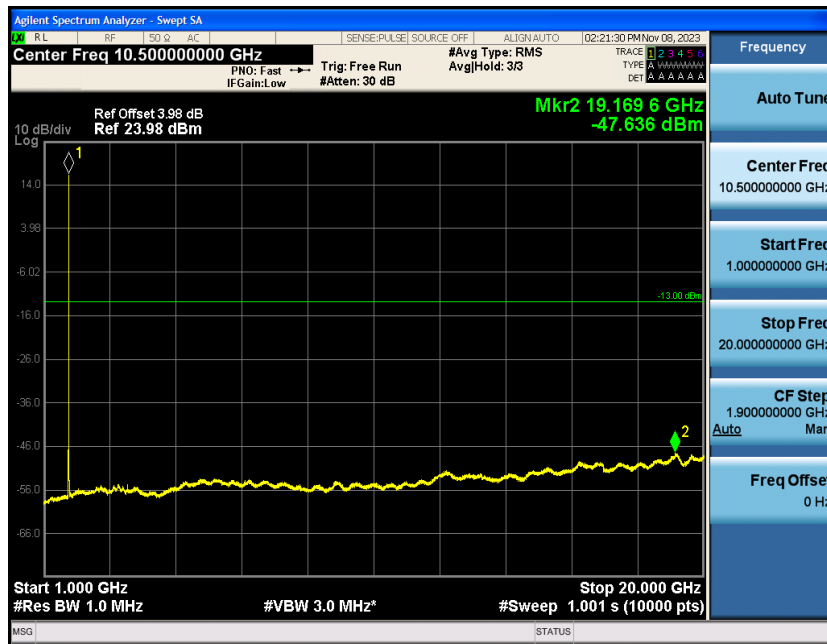

Band4-10MHz-QPSK-20175-1RB#0-Range2:1000~20000MHz

Band4-10MHz-QPSK-20350-1RB#0-Range1:30~1000MHz

Band4-10MHz-QPSK-20350-1RB#0-Range2:1000~20000MHz

Band4-10MHz-16QAM-20000-1RB#0-Range1:30~1000MHz

Band4-10MHz-16QAM-2000-1RB#0-Range2:1000~2000MHz

Band4-10MHz-16QAM-20175-1RB#0-Range1:30~1000MHz