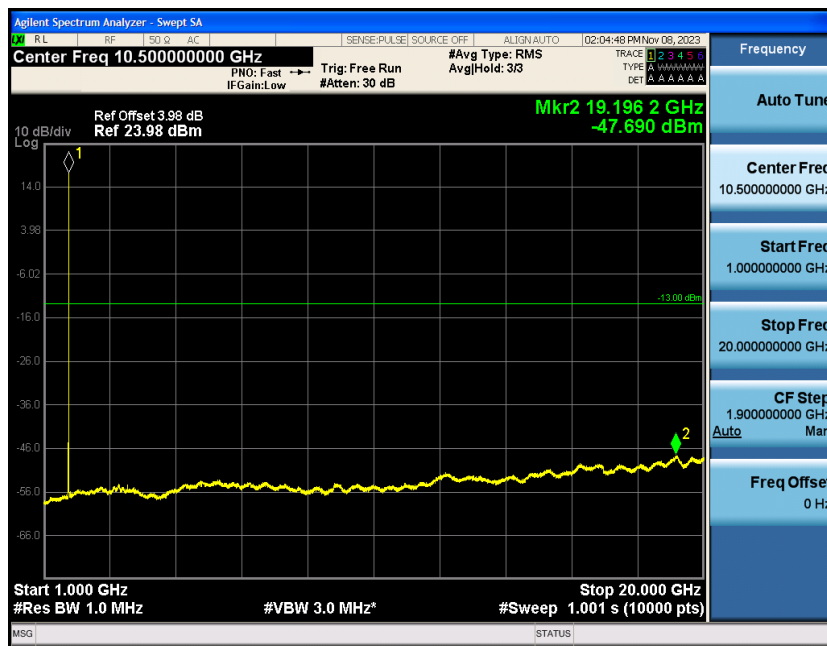

Band4-1.4MHz-QPSK-20393-1RB#0-Range1:30~1000MHz

Band4-1.4MHz-QPSK-20393-1RB#0-Range2:1000~20000MHz

Band4-1.4MHz-16QAM-19957-1RB#0-Range1:30~1000MHz

Band4-1.4MHz-16QAM-19957-1RB#0-Range2:1000~20000MHz

Band4-1.4MHz-16QAM-20175-1RB#0-Range1:30~1000MHz