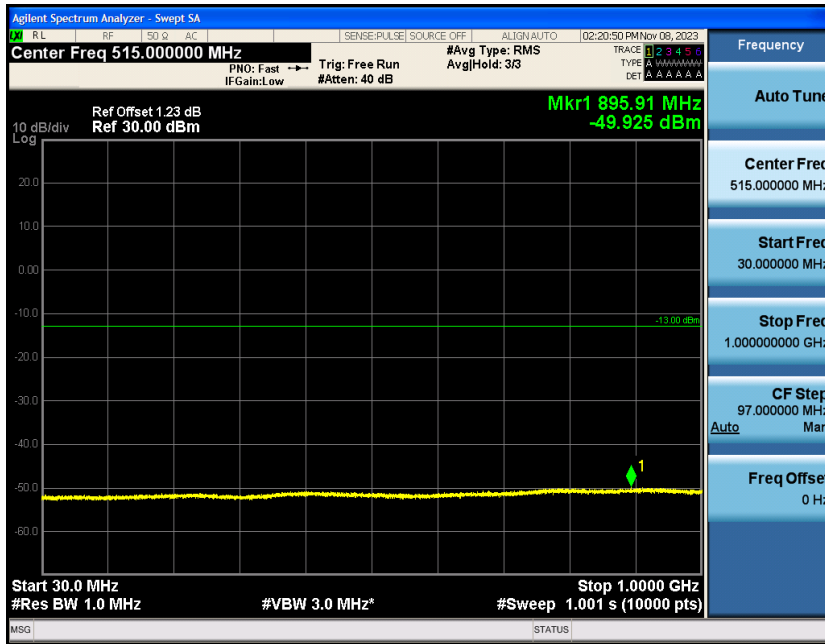

Band4-10MHz-QPSK-20000-1RB#0-Range1:30~1000MHz