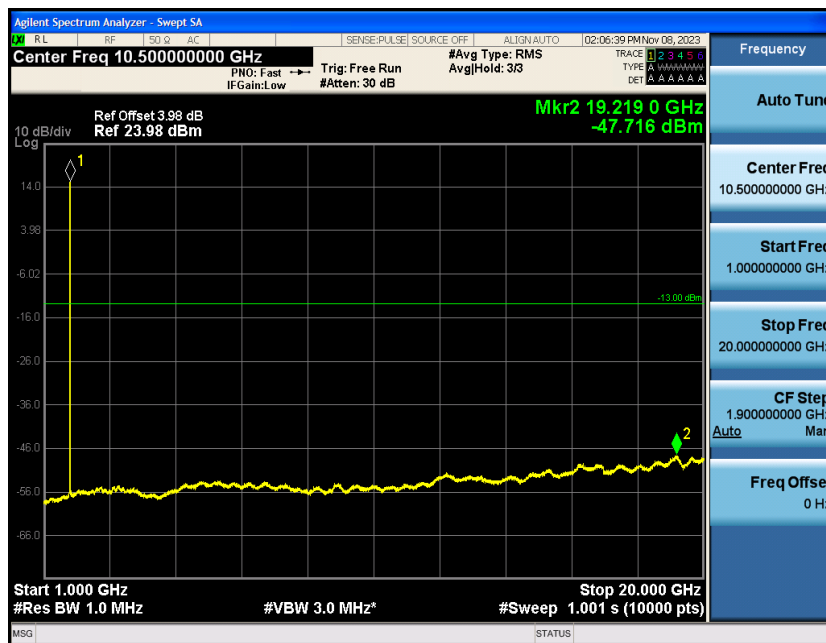

Band4-1.4MHz-16QAM-20175-1RB#0-Range2:1000~20000MHz

Band4-1.4MHz-16QAM-20393-1RB#0-Range1:30~1000MHz

Band4-1.4MHz-16QAM-20393-1RB#0-Range2:1000~20000MHz

Band4-3MHz-QPSK-19965-1RB#0-Range1:30~1000MHz

Band4-3MHz-QPSK-19965-1RB#0-Range2:1000~20000MHz