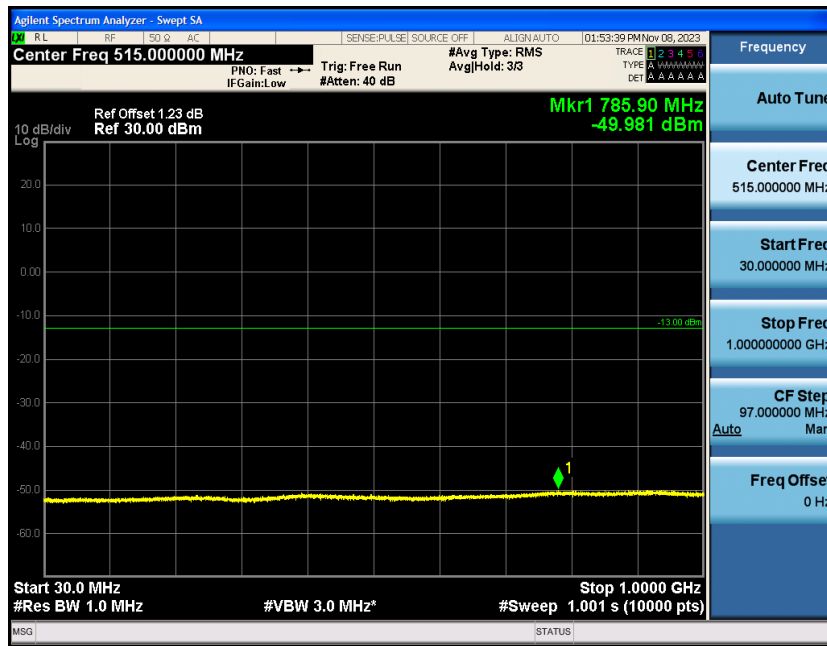

Band4-5MHz-16QAM-20375-1RB#0-Range1:30~1000MHz