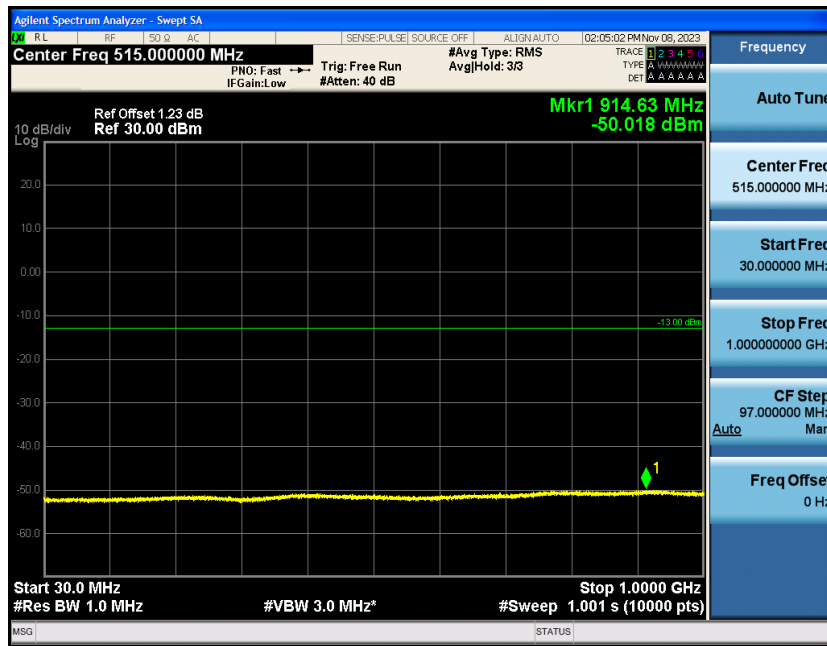

### Test Graphs

Band4-1.4MHz-QPSK-19957-1RB#0-Range1:30~1000MHz

Band4-1.4MHz-QPSK-19957-1RB#0-Range2:1000~20000MHz

Band4-1.4MHz-QPSK-20175-1RB#0-Range1:30~1000MHz

Band4-1.4MHz-QPSK-20175-1RB#0-Range2:1000~20000MHz