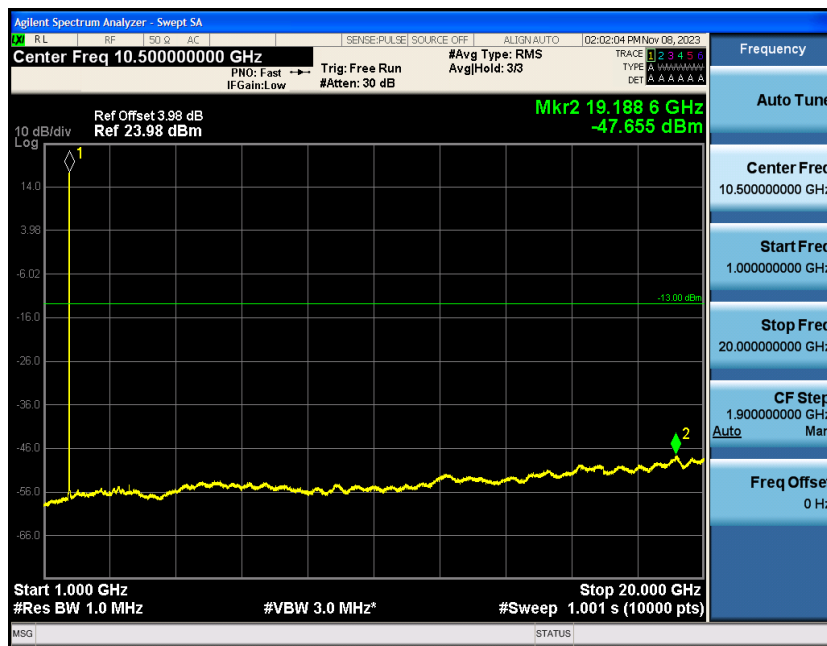

Band4-3MHz-QPSK-20175-1RB#0-Range2:1000~20000MHz