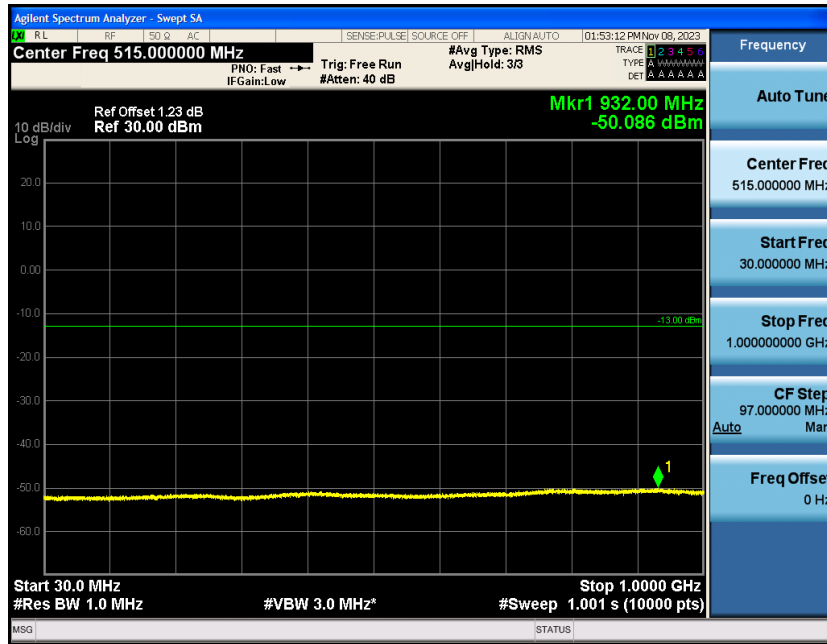

Band4-5MHz-QPSK-19975-1RB#0-Range1:30~1000MHz

Band4-5MHz-QPSK-19975-1RB#0-Range2:1000~20000MHz

Band4-5MHz-QPSK-20175-1RB#0-Range1:30~1000MHz

Band4-5MHz-QPSK-20175-1RB#0-Range2:1000~20000MHz

Band4-5MHz-QPSK-20375-1RB#0-Range1:30~1000MHz