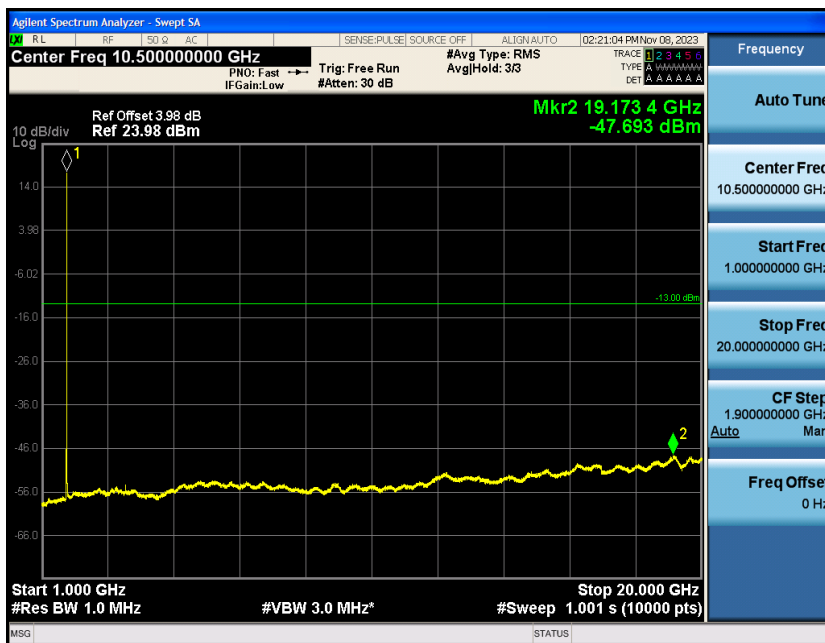

Band4-5MHz-16QAM-20375-1RB#0-Range1:30~1000MHz

Band4-5MHz-16QAM-20375-1RB#0-Range2:1000~20000MHz

Band4-10MHz-QPSK-20000-1RB#0-Range1:30~1000MHz

Band4-10MHz-QPSK-20000-1RB#0-Range2:1000~20000MHz

Band4-10MHz-QPSK-20175-1RB#0-Range1:30~1000MHz