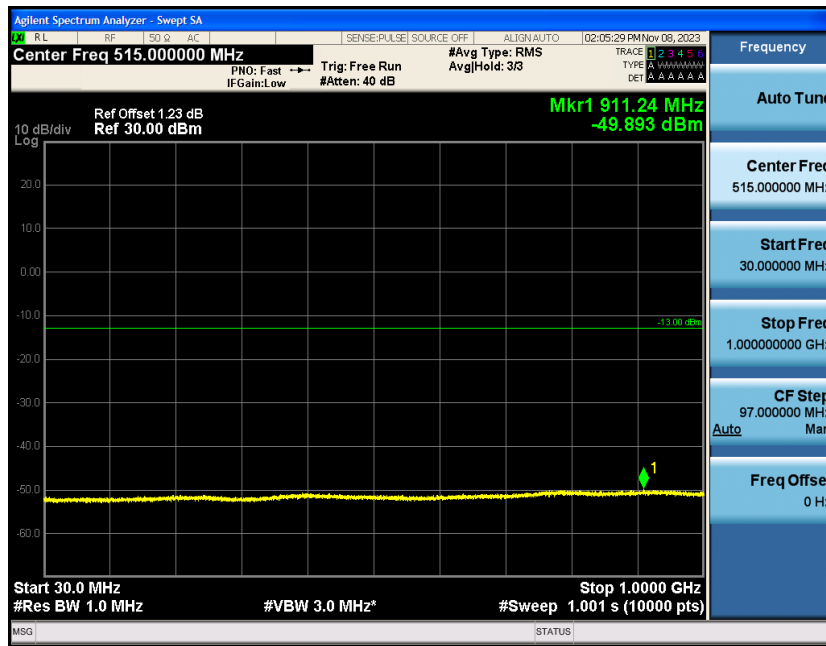

Band4-1.4MHz-QPSK-20393-1RB#0-Range1:30~1000MHz

Band4-1.4MHz-QPSK-20393-1RB#0-Range2:1000~20000MHz

Band4-1.4MHz-16QAM-19957-1RB#0-Range1:30~1000MHz

Band4-1.4MHz-16QAM-19957-1RB#0-Range2:1000~20000MHz

Band4-1.4MHz-16QAM-20175-1RB#0-Range1:30~1000MHz