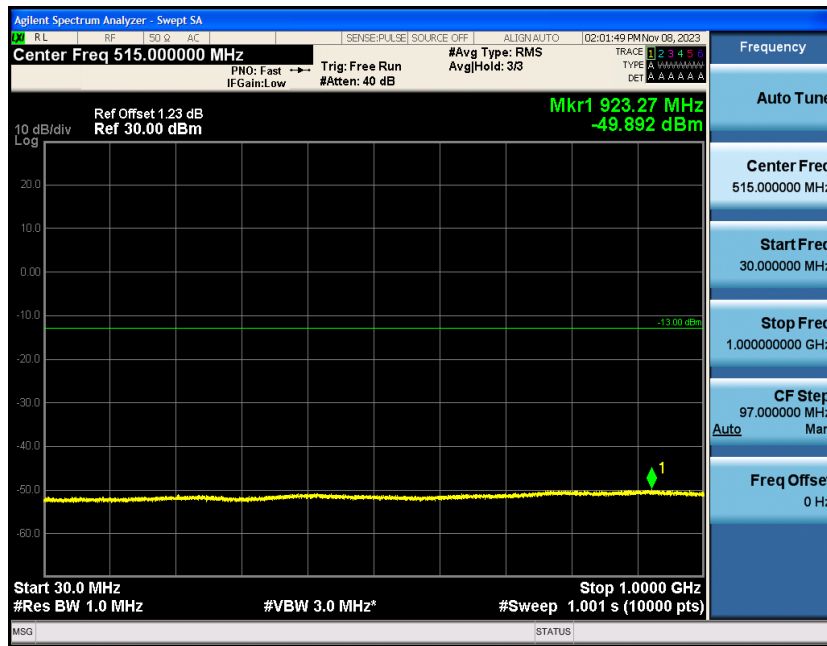

Band4-3MHz-QPSK-20175-1RB#0-Range1:30~1000MHz