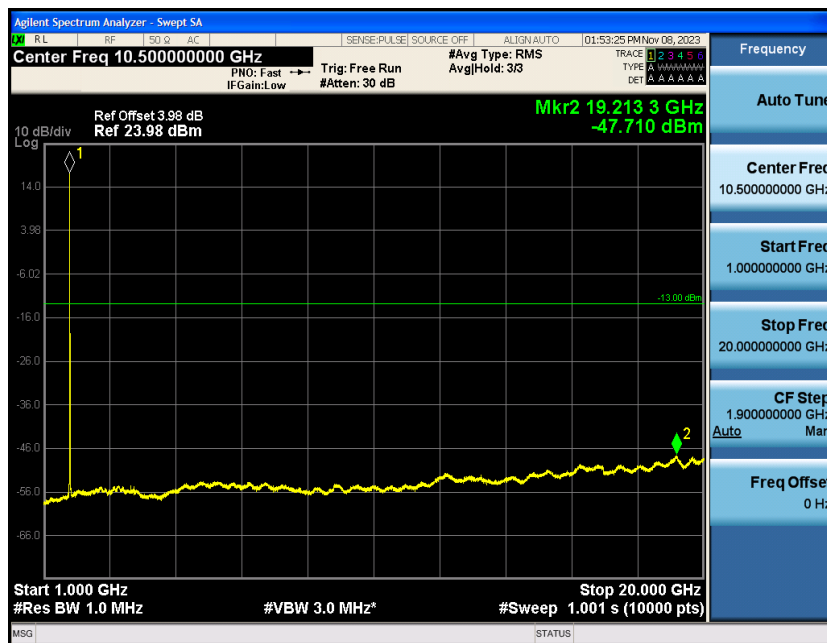

Band4-5MHz-QPSK-19975-1RB#0-Range1:30~1000MHz

Band4-5MHz-QPSK-19975-1RB#0-Range2:1000~20000MHz

Band4-5MHz-QPSK-20175-1RB#0-Range1:30~1000MHz

Band4-5MHz-QPSK-20175-1RB#0-Range2:1000~20000MHz

Band4-5MHz-QPSK-20375-1RB#0-Range1:30~1000MHz

Band4-5MHz-QPSK-20375-1RB#0-Range2:1000~20000MHz

Band4-5MHz-16QAM-19975-1RB#0-Range1:30~1000MHz

Band4-5MHz-16QAM-19975-1RB#0-Range2:1000~20000MHz

Band4-5MHz-16QAM-20175-1RB#0-Range1:30~1000MHz

Band4-5MHz-16QAM-20175-1RB#0-Range2:1000~20000MHz