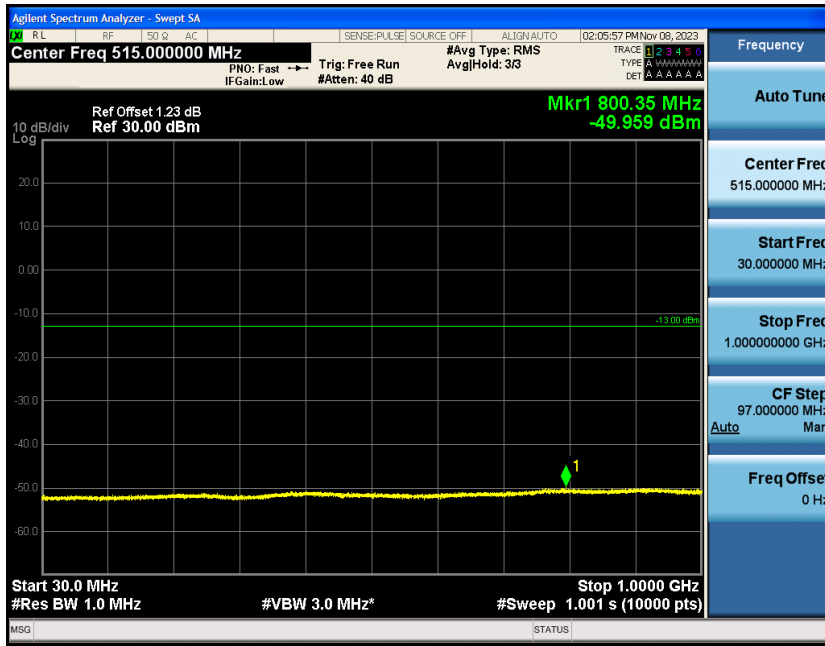

Band4-1.4MHz-QPSK-20393-1RB#0-Range1:30~1000MHz