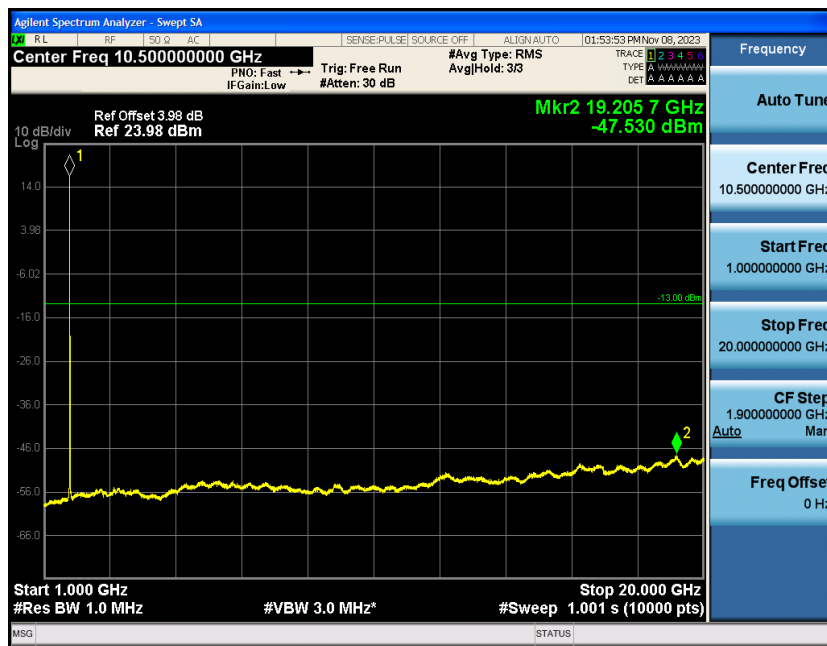

Band4-5MHz-16QAM-20375-1RB#0-Range2:1000~20000MHz