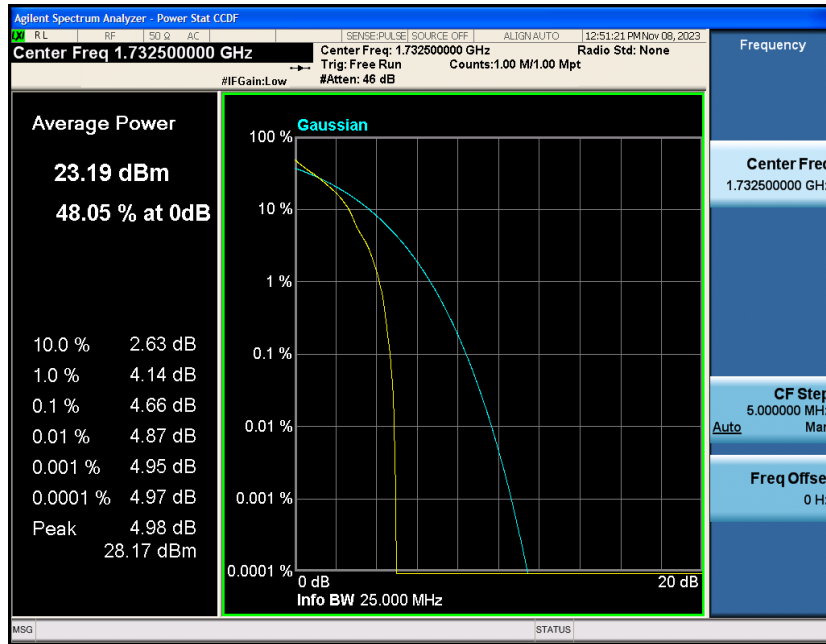

Band4-3MHz-QPSK-20175-1RB#0