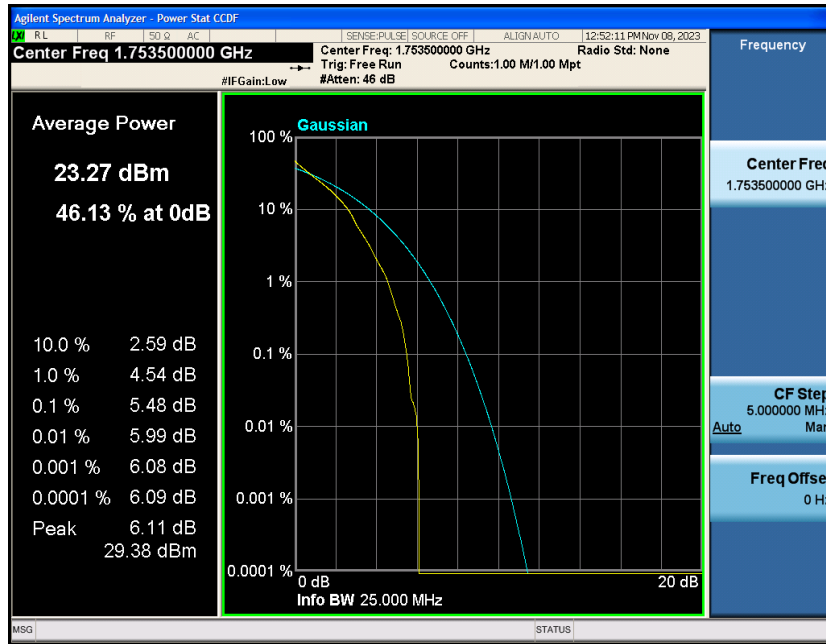

Band4-3MHz-QPSK-20385-1RB#0