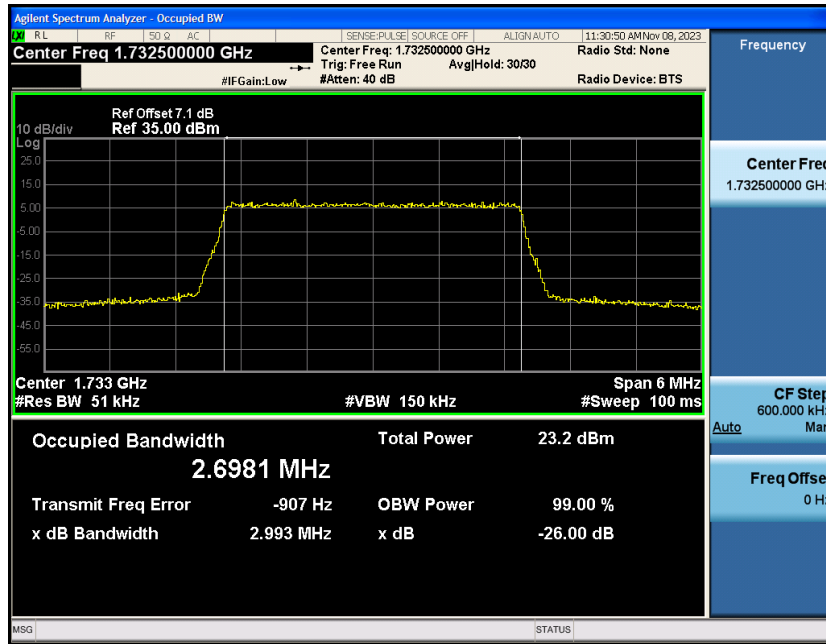

Band4-3MHz-16QAM-20175-15RB#0