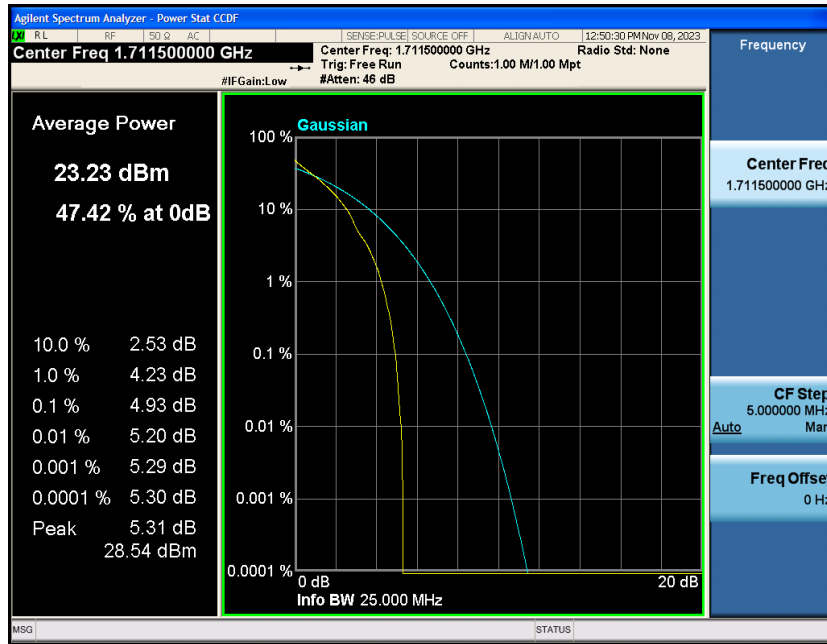

Band4-3MHz-QPSK-19965-1RB#0