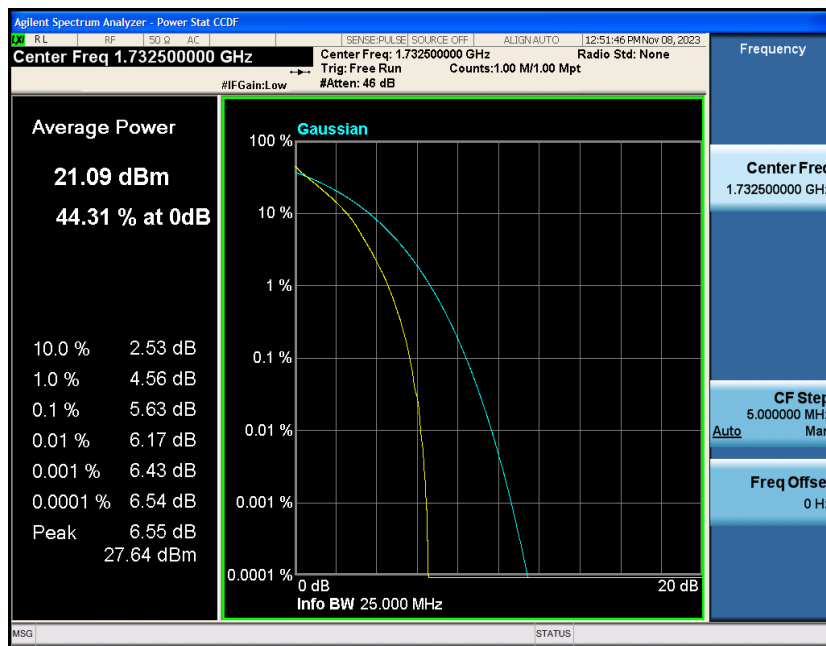

Band4-3MHz-QPSK-20175-15RB#0