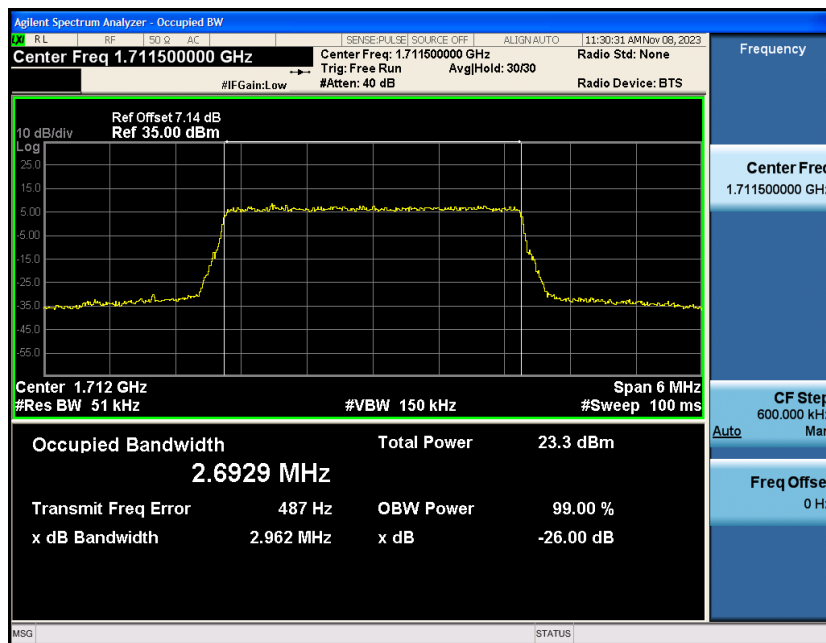

### Test Graphs

Band4-1.4MHz-16QAM-19957-6RB#0

Band4-1.4MHz-16QAM-20175-6RB#0

Band4-1.4MHz-16QAM-20393-6RB#0

Band4-3MHz-QPSK-19965-15RB#0

Band4-3MHz-QPSK-20175-15RB#0

Band4-3MHz-QPSK-20385-15RB#0

Band4-3MHz-16QAM-19965-15RB#0