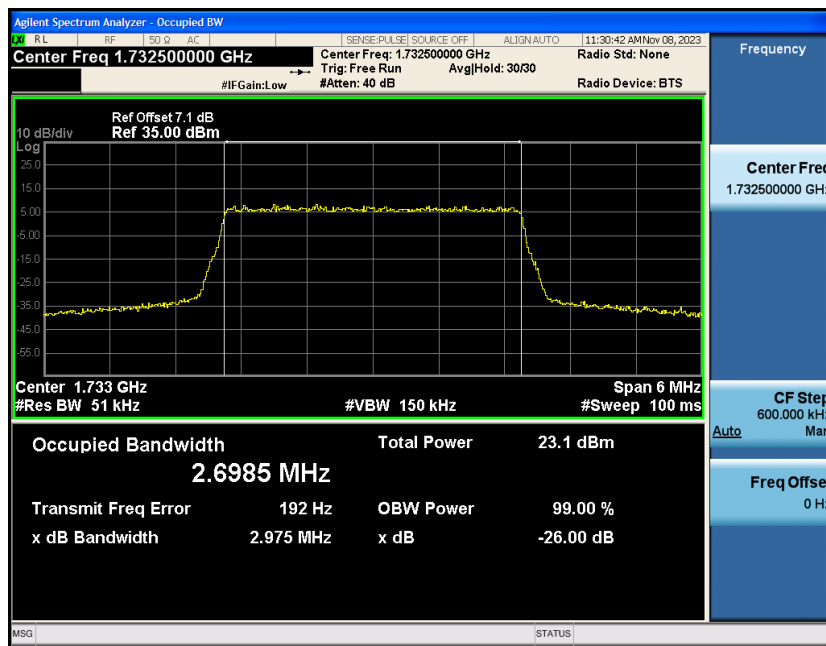

### Test Graphs

Band4-1.4MHz-16QAM-19957-6RB#0

Band4-1.4MHz-16QAM-20175-6RB#0

Band4-1.4MHz-16QAM-20393-6RB#0

Band4-3MHz-QPSK-19965-15RB#0

Band4-3MHz-QPSK-20175-15RB#0

Band4-3MHz-QPSK-20385-15RB#0

Band4-3MHz-16QAM-19965-15RB#0