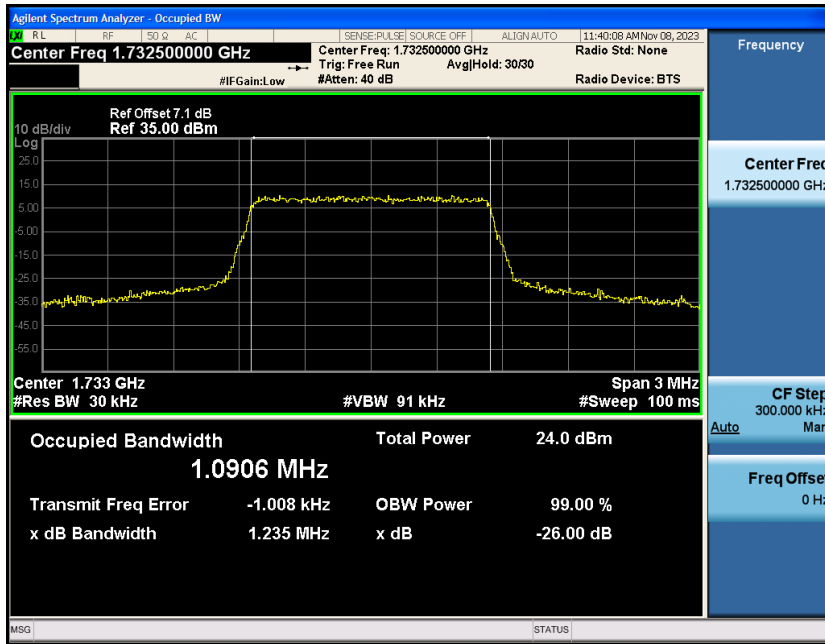

### Test Graphs

Band4-1.4MHz-16QAM-19957-6RB#0

Band4-1.4MHz-16QAM-20175-6RB#0

Band4-1.4MHz-16QAM-20393-6RB#0

Band4-3MHz-QPSK-19965-15RB#0

Band4-3MHz-QPSK-20175-15RB#0

Band4-3MHz-QPSK-20385-15RB#0

Band4-3MHz-16QAM-19965-15RB#0