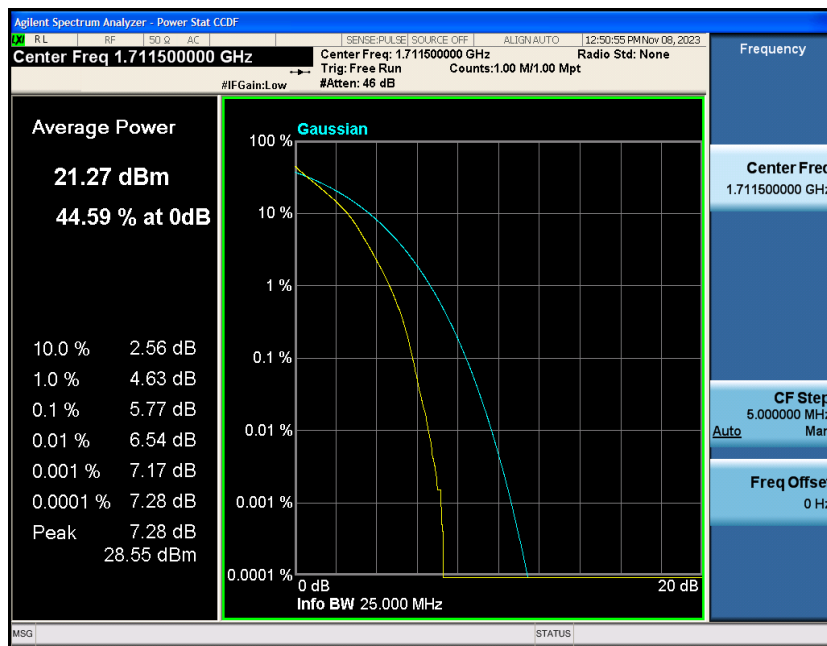

Band4-3MHz-QPSK-19965-15RB#0