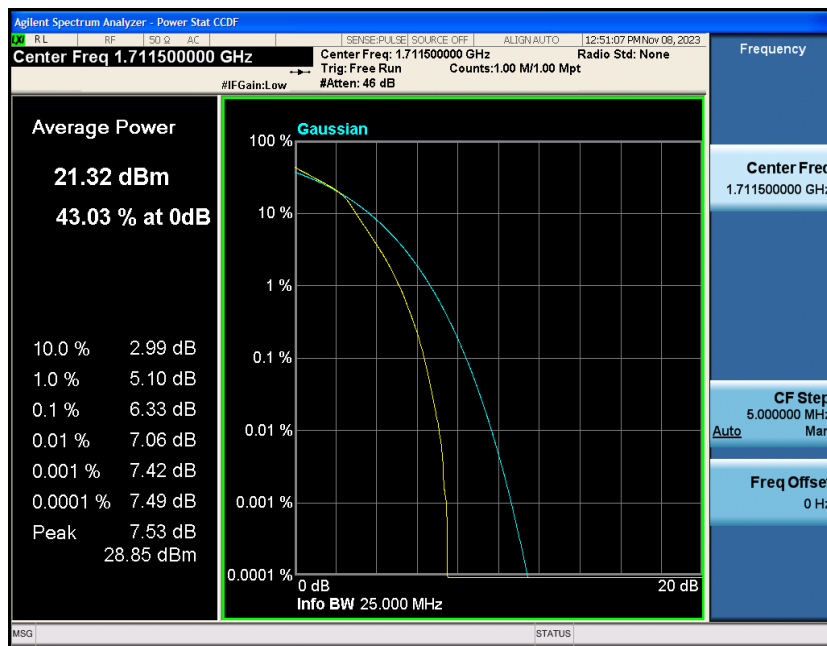

Band4-3MHz-16QAM-19965-15RB#0