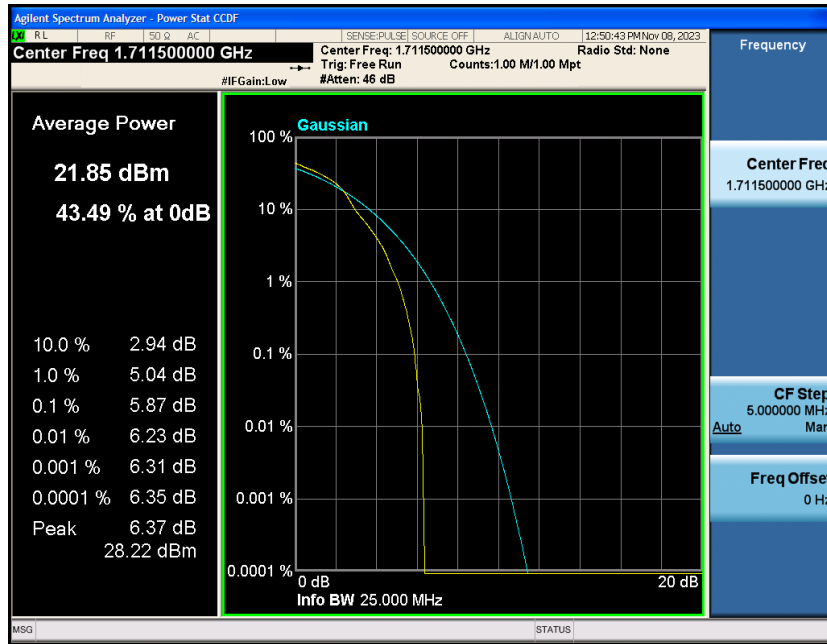

Band4-3MHz-16QAM-19965-1RB#0