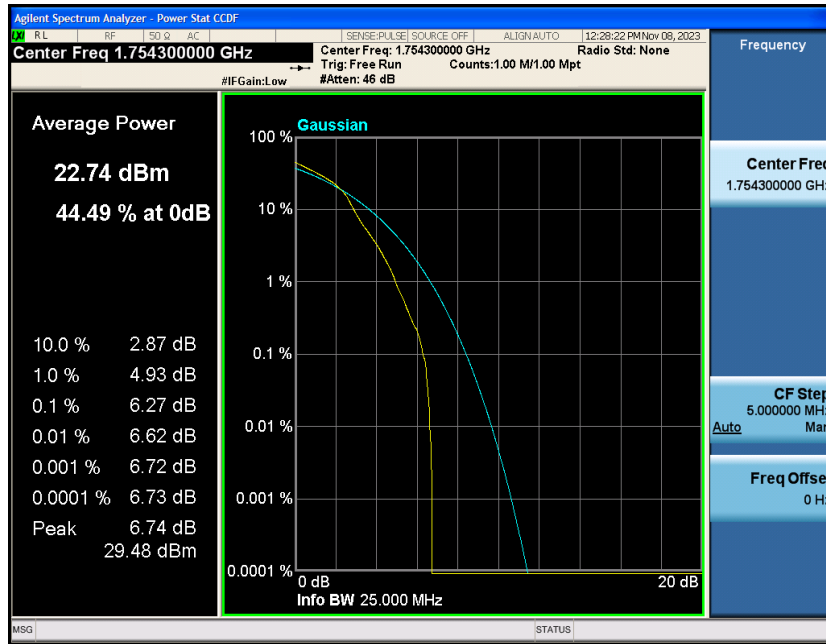

Band4-1.4MHz-16QAM-20393-1RB#0