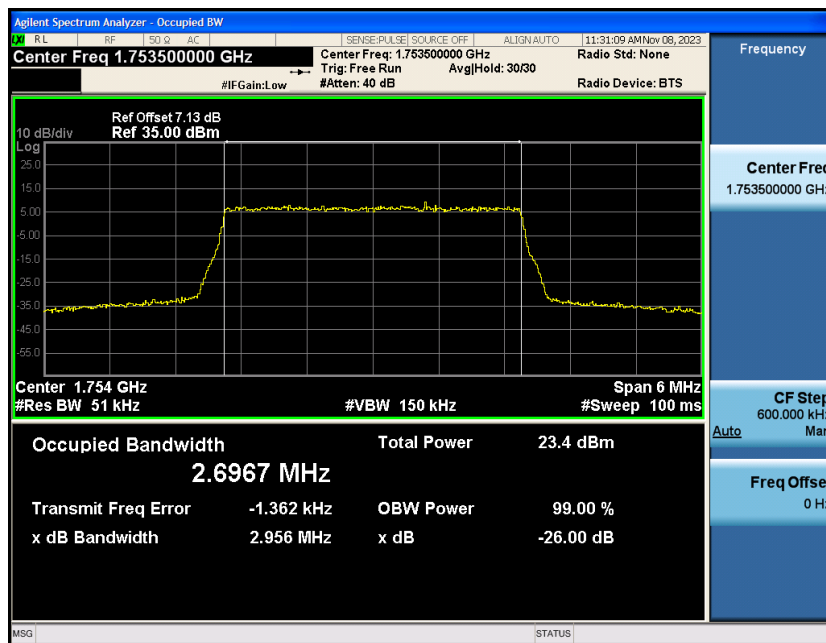

Band4-3MHz-16QAM-20385-15RB#0