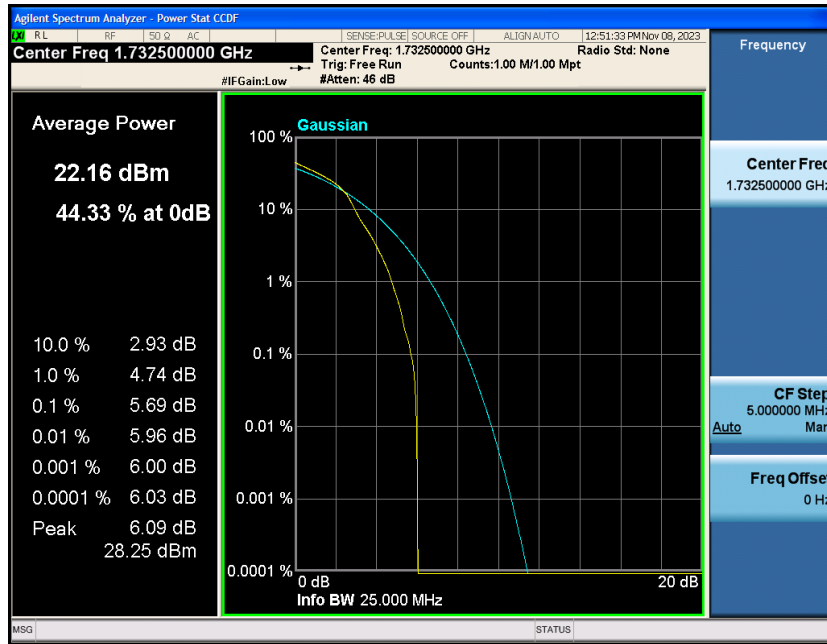

Band4-3MHz-16QAM-20175-1RB#0