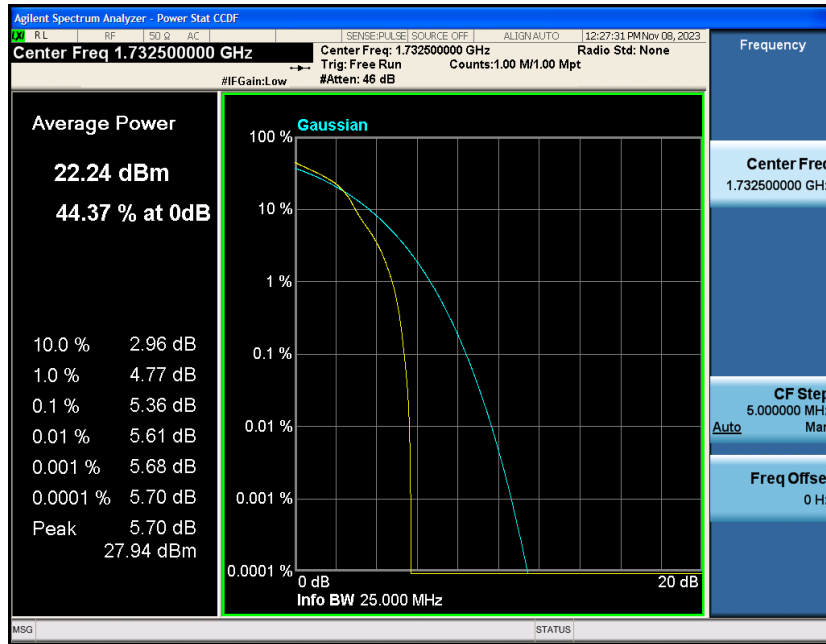

### Test Graphs

Band4-1.4MHz-QPSK-20175-6RB#0

Band4-1.4MHz-QPSK-20393-1RB#0

Band4-1.4MHz-QPSK-20393-6RB#0

Band4-1.4MHz-16QAM-19957-1RB#0

Band4-1.4MHz-16QAM-19957-6RB#0

Band4-1.4MHz-16QAM-20175-1RB#0

Band4-1.4MHz-16QAM-20175-6RB#0