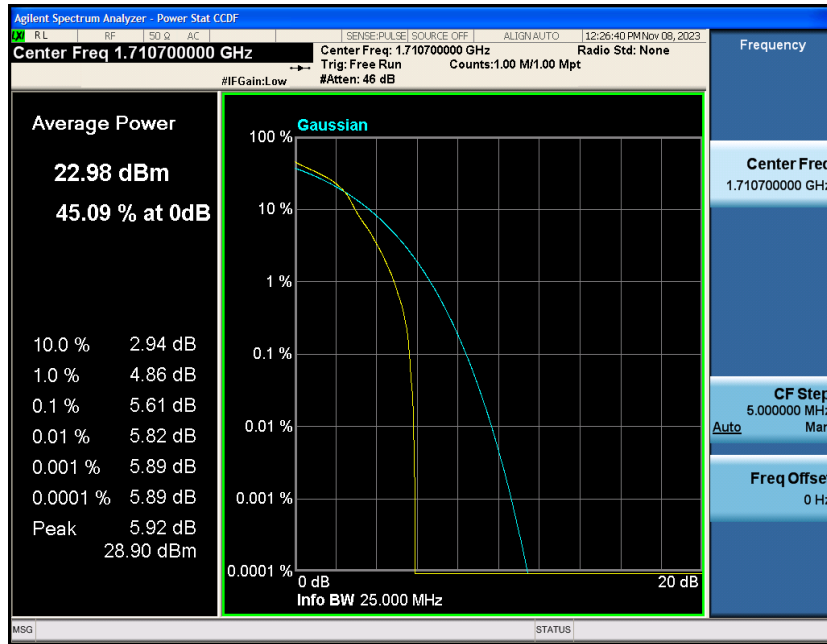

### Test Graphs

Band4-1.4MHz-QPSK-20175-6RB#0

Band4-1.4MHz-QPSK-20393-1RB#0

Band4-1.4MHz-QPSK-20393-6RB#0

Band4-1.4MHz-16QAM-19957-1RB#0

Band4-1.4MHz-16QAM-19957-6RB#0

Band4-1.4MHz-16QAM-20175-1RB#0

Band4-1.4MHz-16QAM-20175-6RB#0