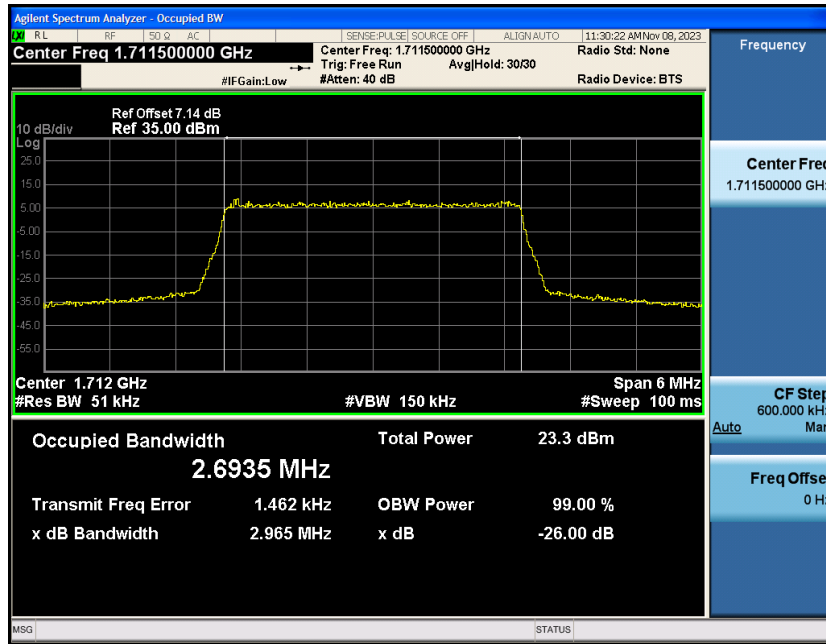

### Test Graphs

Band4-1.4MHz-16QAM-19957-6RB#0

Band4-1.4MHz-16QAM-20175-6RB#0

Band4-1.4MHz-16QAM-20393-6RB#0

Band4-3MHz-QPSK-19965-15RB#0

Band4-3MHz-QPSK-20175-15RB#0

Band4-3MHz-QPSK-20385-15RB#0

Band4-3MHz-16QAM-19965-15RB#0