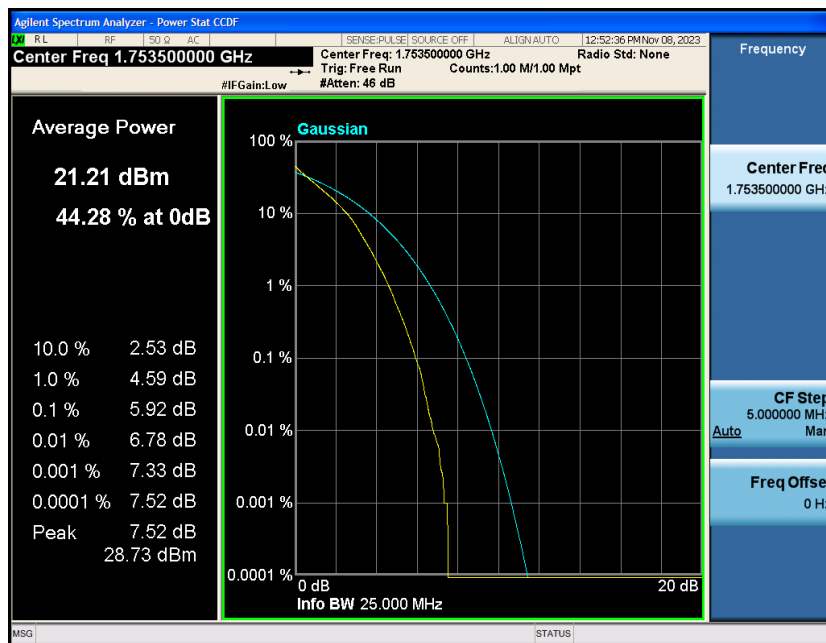

Band4-3MHz-QPSK-20385-15RB#0