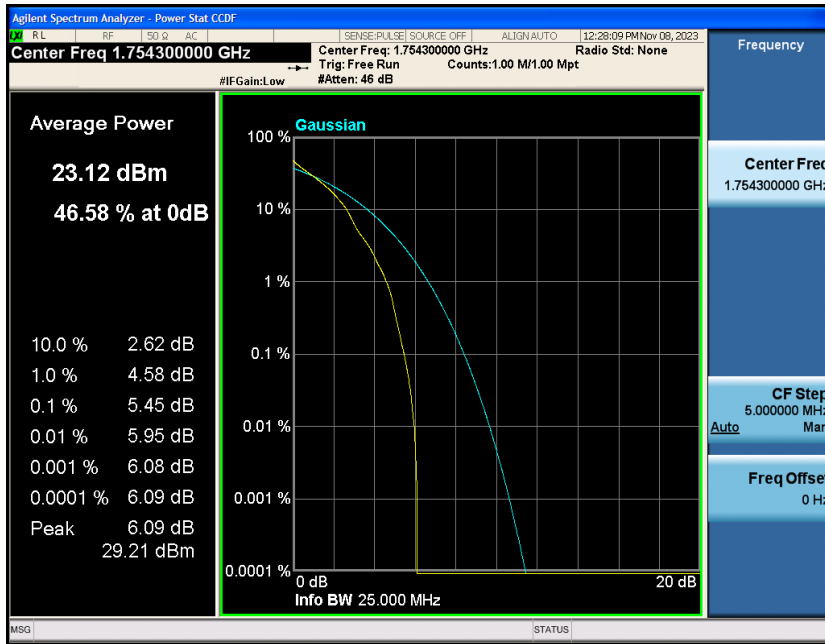

### Test Graphs

Band4-1.4MHz-QPSK-20175-6RB#0

Band4-1.4MHz-QPSK-20393-1RB#0

Band4-1.4MHz-QPSK-20393-6RB#0

Band4-1.4MHz-16QAM-19957-1RB#0

Band4-1.4MHz-16QAM-19957-6RB#0

Band4-1.4MHz-16QAM-20175-1RB#0

Band4-1.4MHz-16QAM-20175-6RB#0