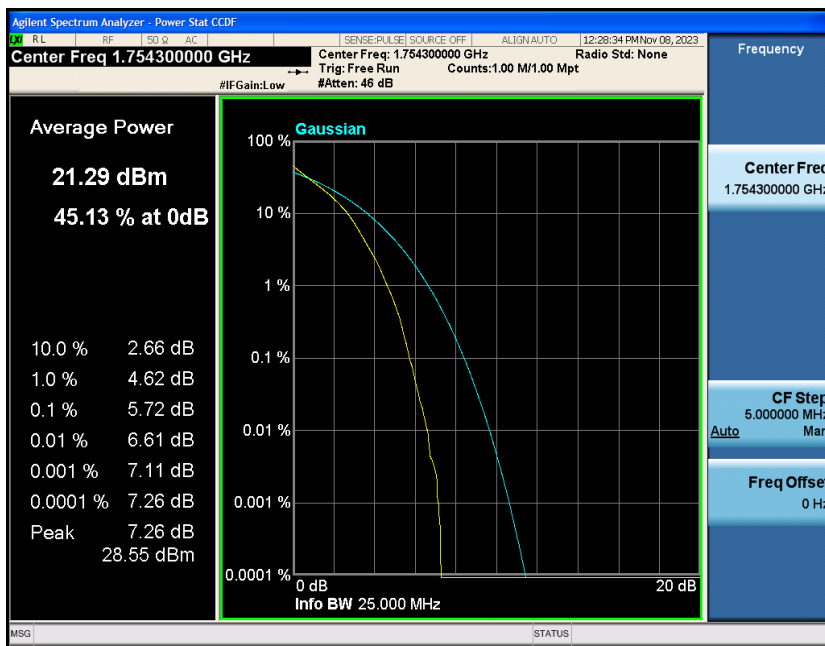

### Test Graphs

Band4-1.4MHz-QPSK-20175-6RB#0

Band4-1.4MHz-QPSK-20393-1RB#0

Band4-1.4MHz-QPSK-20393-6RB#0

Band4-1.4MHz-16QAM-19957-1RB#0

Band4-1.4MHz-16QAM-19957-6RB#0

Band4-1.4MHz-16QAM-20175-1RB#0

Band4-1.4MHz-16QAM-20175-6RB#0