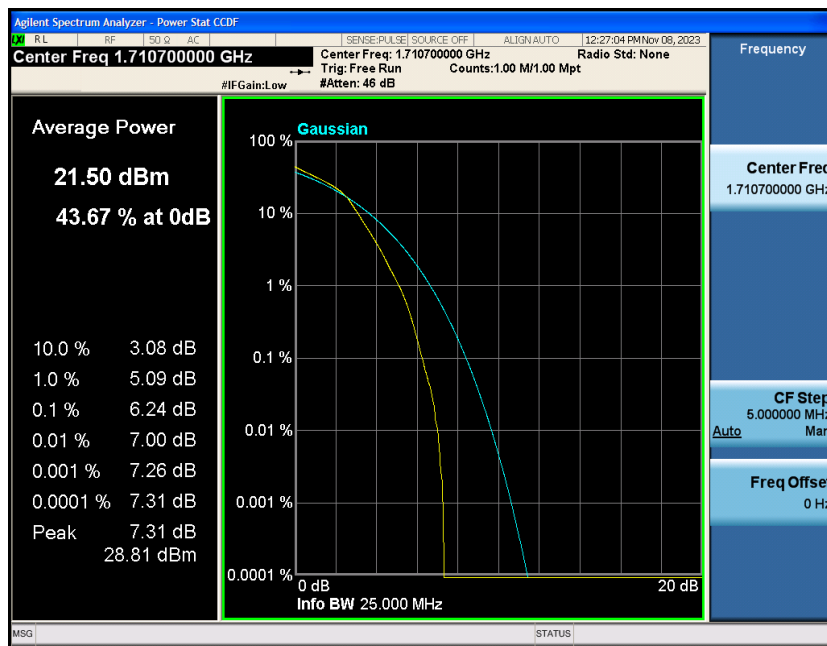

### Test Graphs

Band4-1.4MHz-QPSK-20175-6RB#0

Band4-1.4MHz-QPSK-20393-1RB#0

Band4-1.4MHz-QPSK-20393-6RB#0

Band4-1.4MHz-16QAM-19957-1RB#0

Band4-1.4MHz-16QAM-19957-6RB#0

Band4-1.4MHz-16QAM-20175-1RB#0

Band4-1.4MHz-16QAM-20175-6RB#0