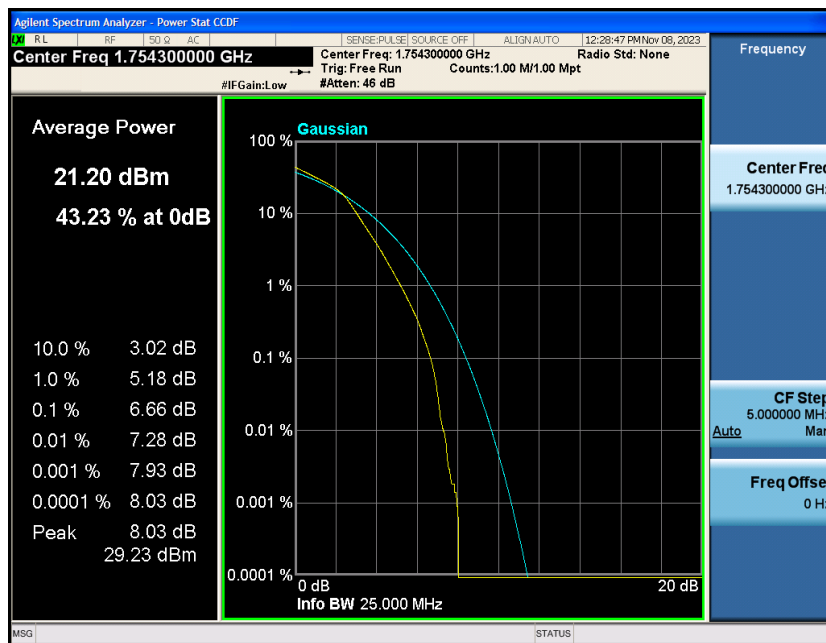

Band4-1.4MHz-16QAM-20393-6RB#0