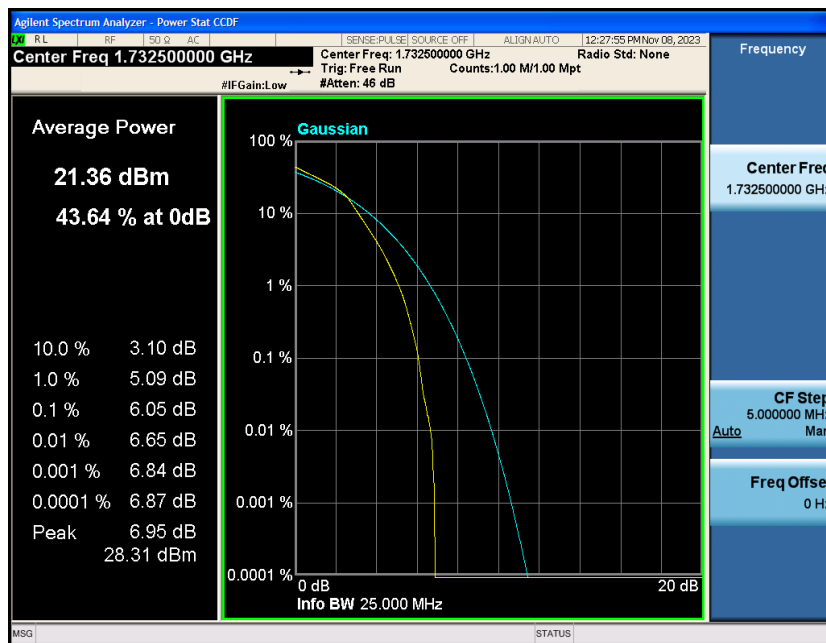

### Test Graphs

Band4-1.4MHz-QPSK-20175-6RB#0

Band4-1.4MHz-QPSK-20393-1RB#0

Band4-1.4MHz-QPSK-20393-6RB#0

Band4-1.4MHz-16QAM-19957-1RB#0

Band4-1.4MHz-16QAM-19957-6RB#0

Band4-1.4MHz-16QAM-20175-1RB#0

Band4-1.4MHz-16QAM-20175-6RB#0