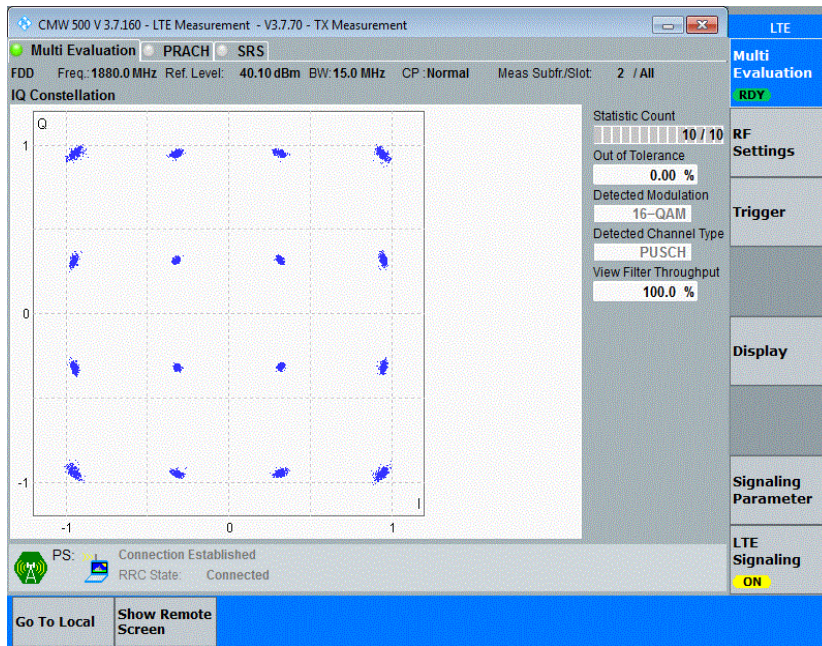

Band2-10MHz-16QAM-18650-50RB#0

Band2-10MHz-16QAM-18900-50RB#0

Band2-10MHz-16QAM-19150-50RB#0

Band2-15MHz-QPSK-18675-75RB#0

Band2-15MHz-QPSK-18900-75RB#0

Band2-15MHz-QPSK-19125-75RB#0

Band2-15MHz-16QAM-18675-75RB#0

Band2-15MHz-16QAM-18900-75RB#0

Band2-15MHz-16QAM-19125-75RB#0

Band2-20MHz-QPSK-18700-100RB#0

Band2-20MHz-QPSK-18900-100RB#0

Band2-20MHz-QPSK-19100-100RB#0

Band2-20MHz-16QAM-18700-100RB#0

Band2-20MHz-16QAM-18900-100RB#0