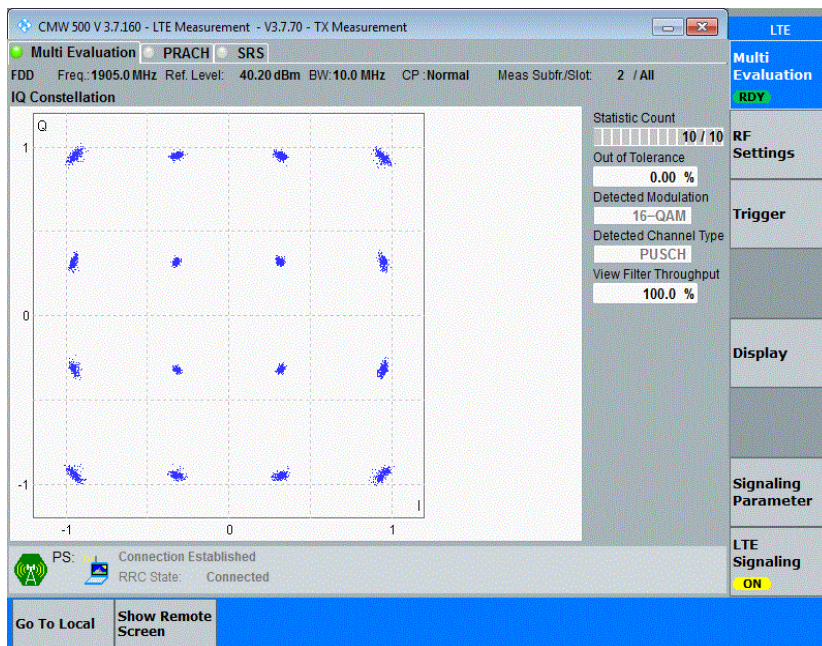

Band2-10MHz-16QAM-18650-50RB#0

Band2-10MHz-16QAM-18900-50RB#0

Band2-10MHz-16QAM-19150-50RB#0

Band2-15MHz-QPSK-18675-75RB#0

Band2-15MHz-QPSK-18900-75RB#0

Band2-15MHz-QPSK-19125-75RB#0

Band2-15MHz-16QAM-18675-75RB#0

Band2-15MHz-16QAM-18900-75RB#0

Band2-15MHz-16QAM-19125-75RB#0

Band2-20MHz-QPSK-18700-100RB#0

Band2-20MHz-QPSK-18900-100RB#0

Band2-20MHz-QPSK-19100-100RB#0

Band2-20MHz-16QAM-18700-100RB#0

Band2-20MHz-16QAM-18900-100RB#0