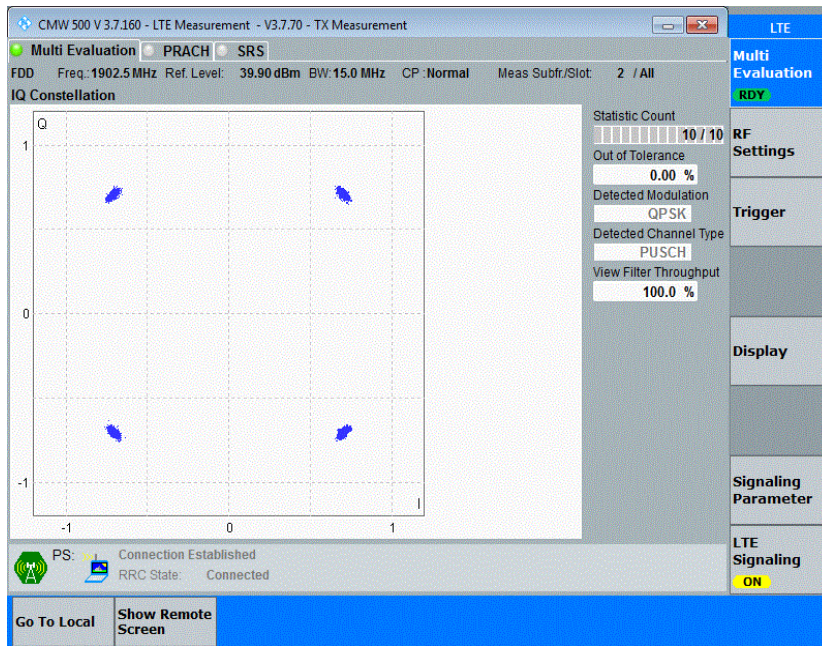

Band2-10MHz-16QAM-18650-50RB#0

Band2-10MHz-16QAM-18900-50RB#0

Band2-10MHz-16QAM-19150-50RB#0

Band2-15MHz-QPSK-18675-75RB#0

Band2-15MHz-QPSK-18900-75RB#0

Band2-15MHz-QPSK-19125-75RB#0

Band2-15MHz-16QAM-18675-75RB#0

Band2-15MHz-16QAM-18900-75RB#0

Band2-15MHz-16QAM-19125-75RB#0

Band2-20MHz-QPSK-18700-100RB#0

Band2-20MHz-QPSK-18900-100RB#0

Band2-20MHz-QPSK-19100-100RB#0

Band2-20MHz-16QAM-18700-100RB#0

Band2-20MHz-16QAM-18900-100RB#0