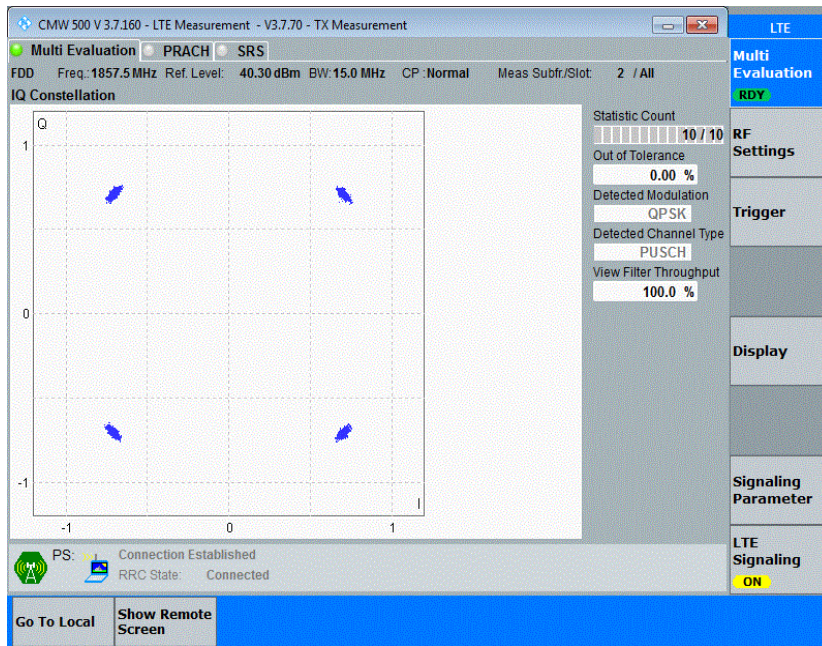

Band2-10MHz-16QAM-18650-50RB#0

Band2-10MHz-16QAM-18900-50RB#0

Band2-10MHz-16QAM-19150-50RB#0

Band2-15MHz-QPSK-18675-75RB#0

Band2-15MHz-QPSK-18900-75RB#0

Band2-15MHz-QPSK-19125-75RB#0

Band2-15MHz-16QAM-18675-75RB#0

Band2-15MHz-16QAM-18900-75RB#0

Band2-15MHz-16QAM-19125-75RB#0

Band2-20MHz-QPSK-18700-100RB#0

Band2-20MHz-QPSK-18900-100RB#0

Band2-20MHz-QPSK-19100-100RB#0

Band2-20MHz-16QAM-18700-100RB#0

Band2-20MHz-16QAM-18900-100RB#0