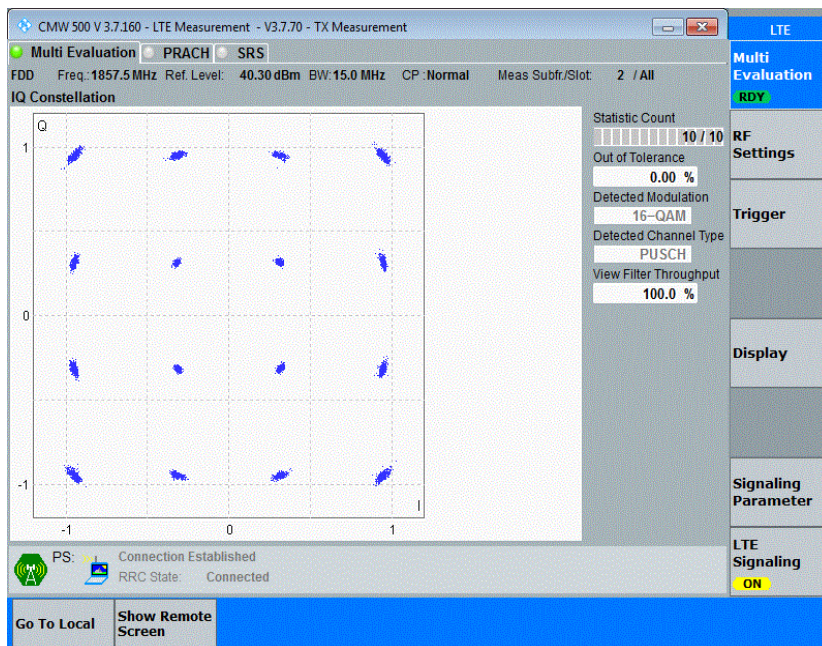

Band2-10MHz-16QAM-18650-50RB#0

Band2-10MHz-16QAM-18900-50RB#0

Band2-10MHz-16QAM-19150-50RB#0

Band2-15MHz-QPSK-18675-75RB#0

Band2-15MHz-QPSK-18900-75RB#0

Band2-15MHz-QPSK-19125-75RB#0

Band2-15MHz-16QAM-18675-75RB#0

Band2-15MHz-16QAM-18900-75RB#0

Band2-15MHz-16QAM-19125-75RB#0

Band2-20MHz-QPSK-18700-100RB#0

Band2-20MHz-QPSK-18900-100RB#0

Band2-20MHz-QPSK-19100-100RB#0

Band2-20MHz-16QAM-18700-100RB#0

Band2-20MHz-16QAM-18900-100RB#0