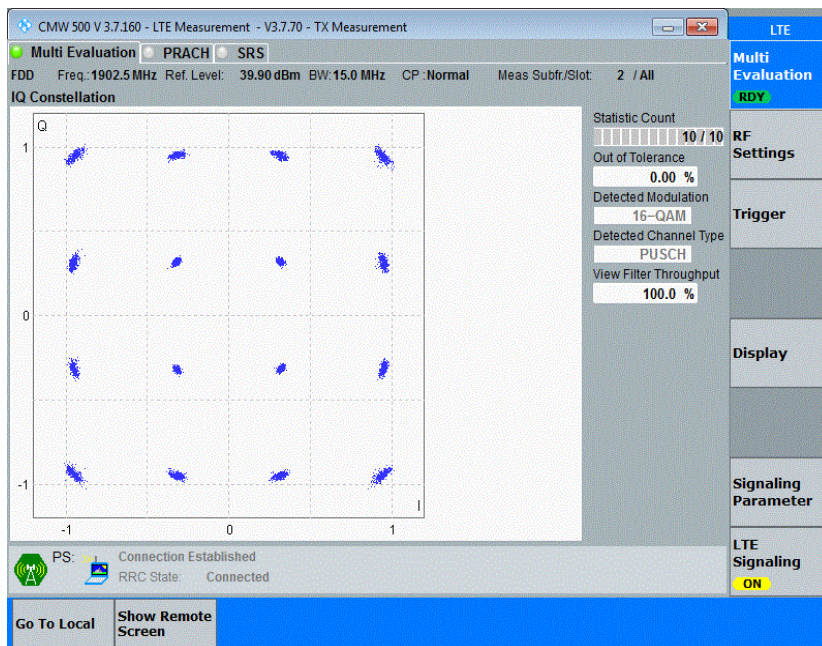

Band2-10MHz-16QAM-18650-50RB#0

Band2-10MHz-16QAM-18900-50RB#0

Band2-10MHz-16QAM-19150-50RB#0

Band2-15MHz-QPSK-18675-75RB#0

Band2-15MHz-QPSK-18900-75RB#0

Band2-15MHz-QPSK-19125-75RB#0

Band2-15MHz-16QAM-18675-75RB#0

Band2-15MHz-16QAM-18900-75RB#0

Band2-15MHz-16QAM-19125-75RB#0

Band2-20MHz-QPSK-18700-100RB#0

Band2-20MHz-QPSK-18900-100RB#0

Band2-20MHz-QPSK-19100-100RB#0

Band2-20MHz-16QAM-18700-100RB#0

Band2-20MHz-16QAM-18900-100RB#0