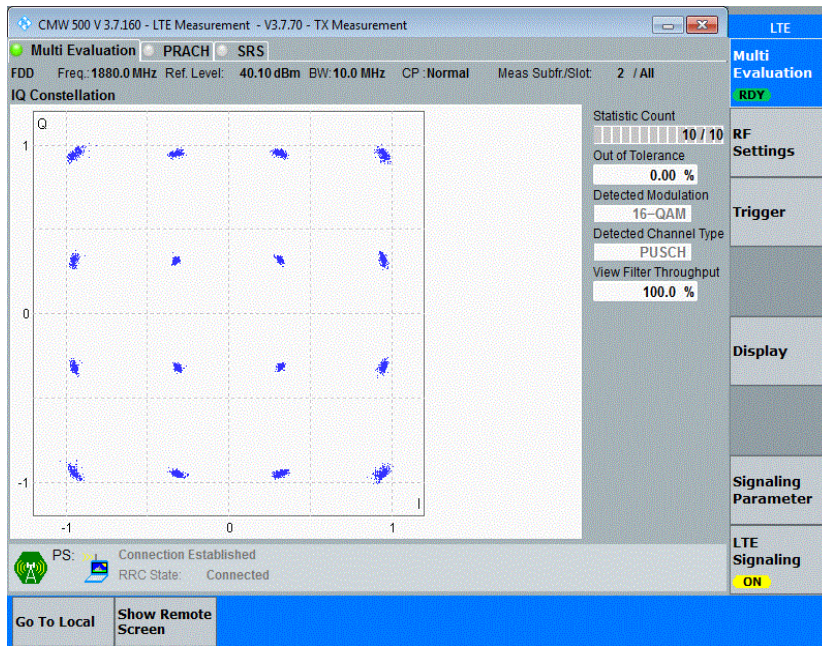

Band2-10MHz-16QAM-18650-50RB#0

Band2-10MHz-16QAM-18900-50RB#0

Band2-10MHz-16QAM-19150-50RB#0

Band2-15MHz-QPSK-18675-75RB#0

Band2-15MHz-QPSK-18900-75RB#0

Band2-15MHz-QPSK-19125-75RB#0

Band2-15MHz-16QAM-18675-75RB#0

Band2-15MHz-16QAM-18900-75RB#0

Band2-15MHz-16QAM-19125-75RB#0

Band2-20MHz-QPSK-18700-100RB#0

Band2-20MHz-QPSK-18900-100RB#0

Band2-20MHz-QPSK-19100-100RB#0

Band2-20MHz-16QAM-18700-100RB#0

Band2-20MHz-16QAM-18900-100RB#0