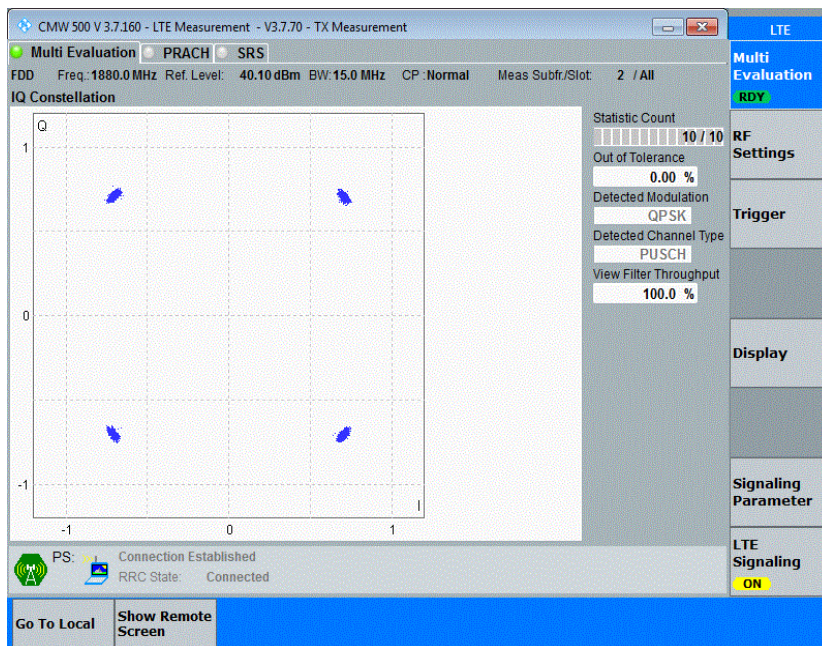

Band2-10MHz-16QAM-18650-50RB#0

Band2-10MHz-16QAM-18900-50RB#0

Band2-10MHz-16QAM-19150-50RB#0

Band2-15MHz-QPSK-18675-75RB#0

Band2-15MHz-QPSK-18900-75RB#0

Band2-15MHz-QPSK-19125-75RB#0

Band2-15MHz-16QAM-18675-75RB#0

Band2-15MHz-16QAM-18900-75RB#0

Band2-15MHz-16QAM-19125-75RB#0

Band2-20MHz-QPSK-18700-100RB#0

Band2-20MHz-QPSK-18900-100RB#0

Band2-20MHz-QPSK-19100-100RB#0

Band2-20MHz-16QAM-18700-100RB#0

Band2-20MHz-16QAM-18900-100RB#0