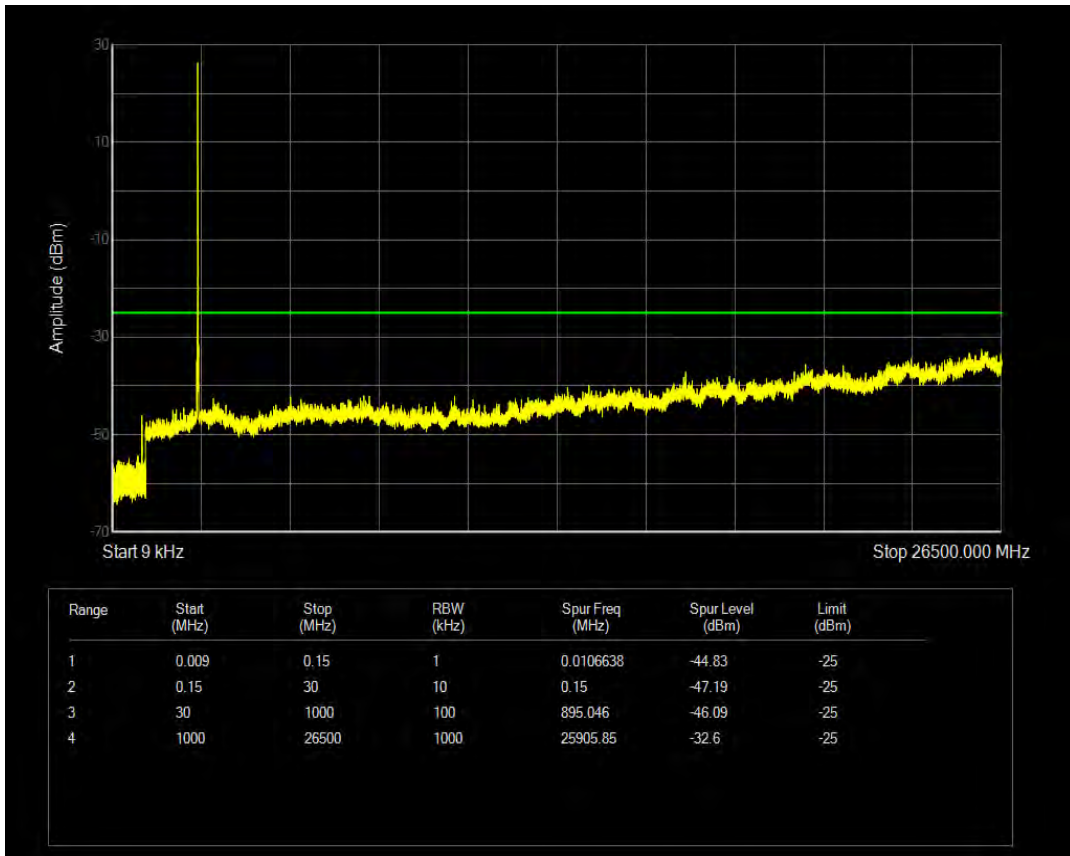

Band7 16QAM BW=15MHz Channel=21100 RB Size=1 Position=#0

Band7 QPSK BW=15MHz Channel=21100 RB Size=75 Position=#0

Band7 16QAM BW=15MHz Channel=21100 RB Size=75 Position=#0

Band7 QPSK BW=15MHz Channel=21375 RB Size=1 Position=#0