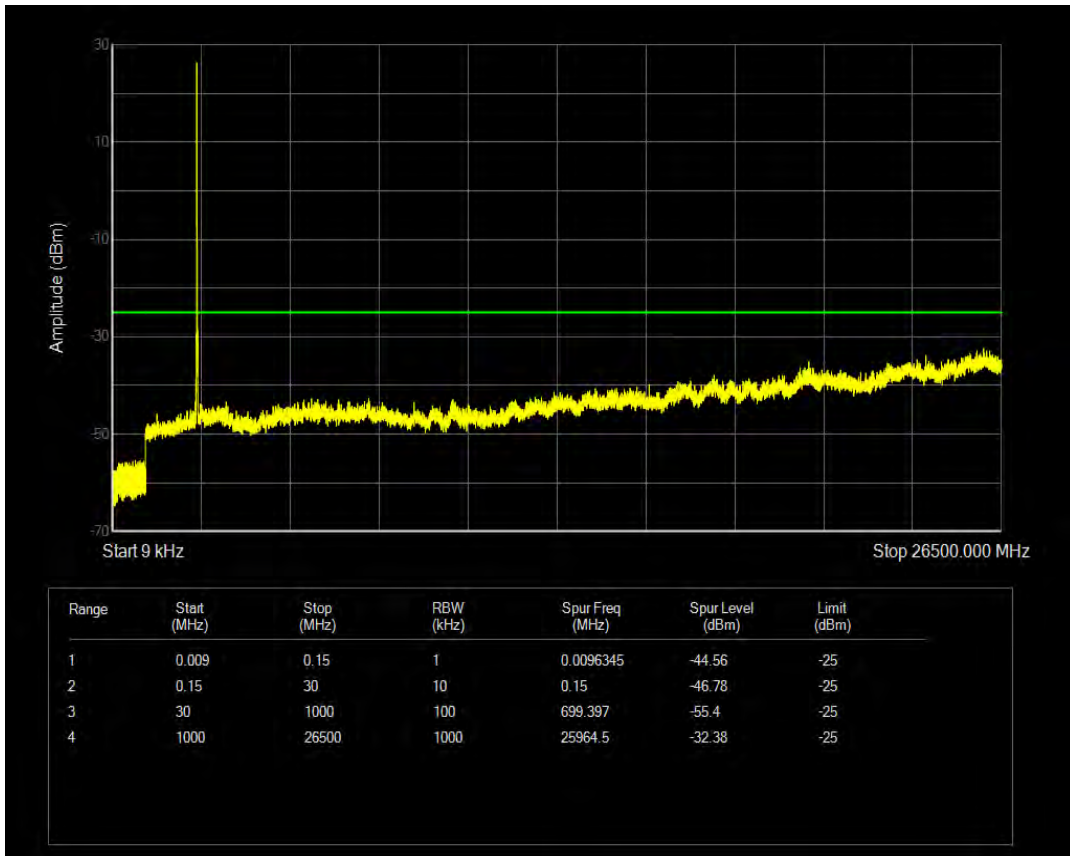

Band7 16QAM BW=15MHz Channel=21100 RB Size=1 Position=#0