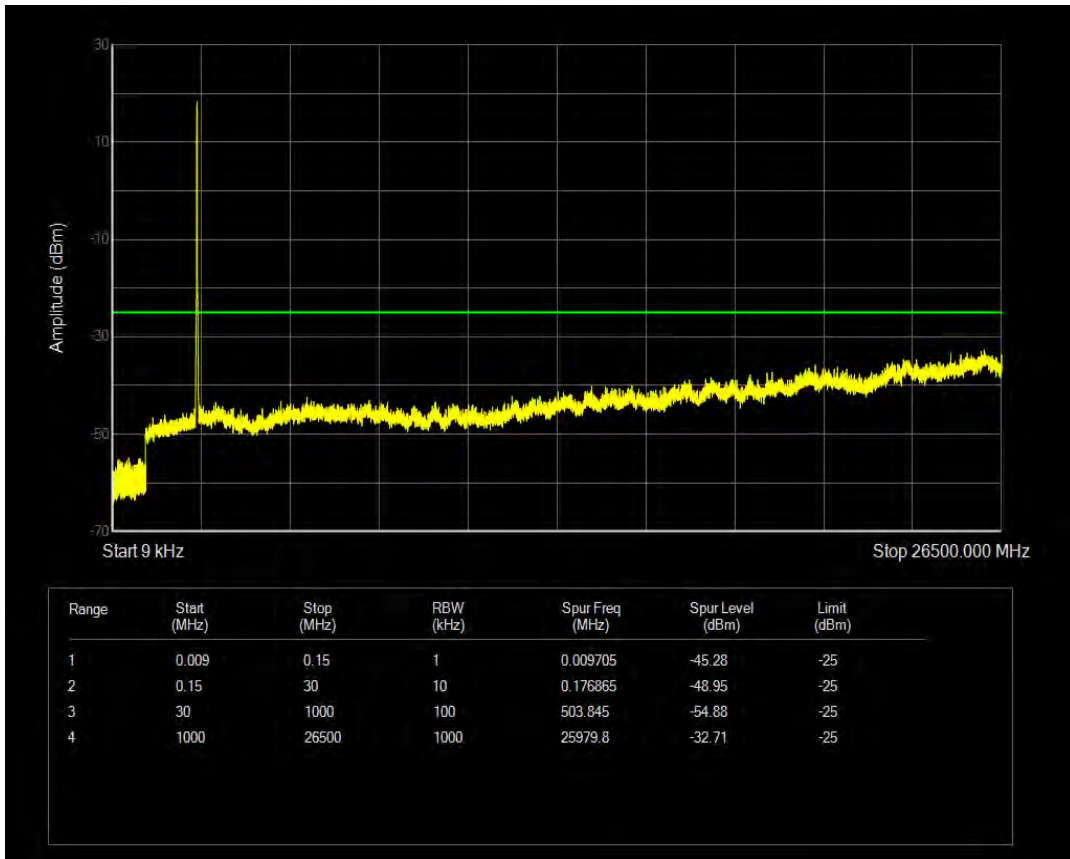

Band7 QPSK BW=20MHz Channel=20850 RB Size=100 Position=#0

Band7 16QAM BW=20MHz Channel=20850 RB Size=1 Position=#0

Band7 16QAM BW=20MHz Channel=20850 RB Size=100 Position=#0

Band7 QPSK BW=20MHz Channel=21100 RB Size=1 Position=#0

Band7 QPSK BW=20MHz Channel=21100 RB Size=100 Position=#0

Band7 16QAM BW=20MHz Channel=21100 RB Size=1 Position=#0

Band7 16QAM BW=20MHz Channel=21100 RB Size=100 Position=#0

Band7 QPSK BW=20MHz Channel=21350 RB Size=1 Position=#0