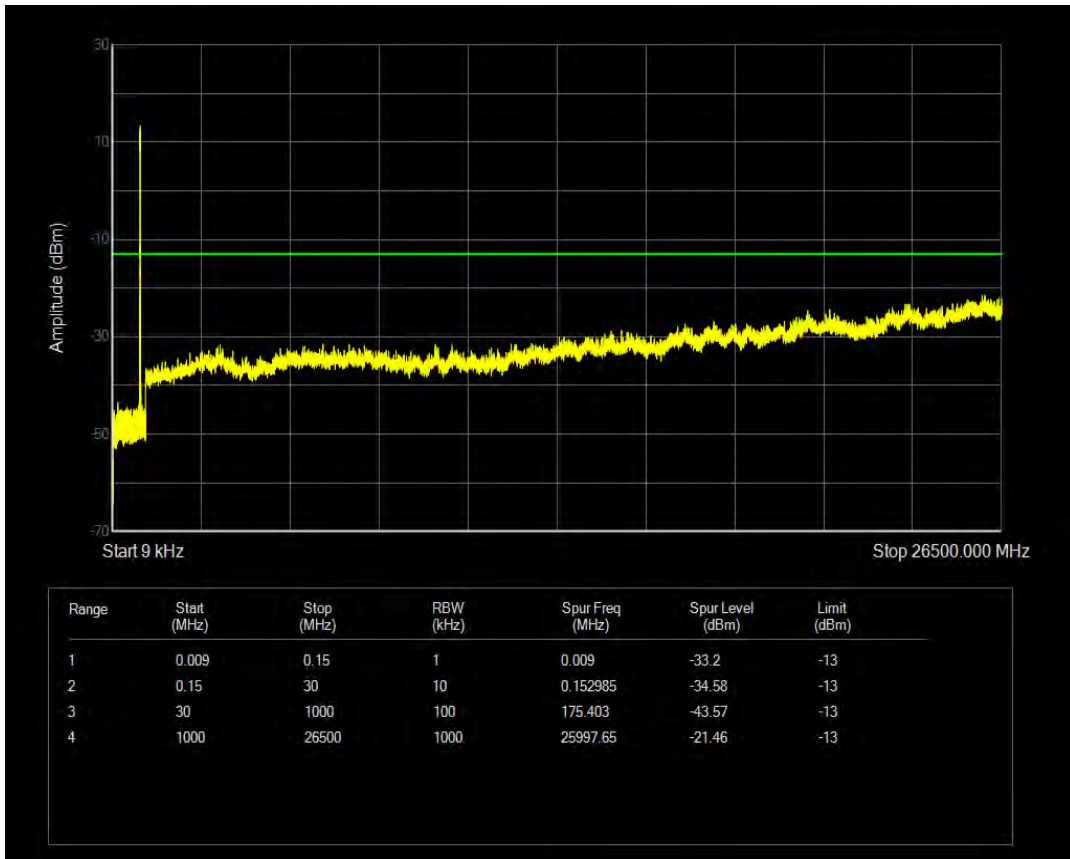

Band5 16QAM BW=10MHz Channel=20450 RB Size=1 Position=#0

Band5 QPSK BW=10MHz Channel=20450 RB Size=50 Position=#0

Band5 16QAM BW=10MHz Channel=20450 RB Size=50 Position=#0

Band5 QPSK BW=10MHz Channel=20525 RB Size=1 Position=#0

Band5 QPSK BW=10MHz Channel=20525 RB Size=50 Position=#0

Band5 16QAM BW=10MHz Channel=20525 RB Size=1 Position=#0

Band5 QPSK BW=10MHz Channel=20600 RB Size=1 Position=#0

Band5 16QAM BW=10MHz Channel=20525 RB Size=50 Position=#0