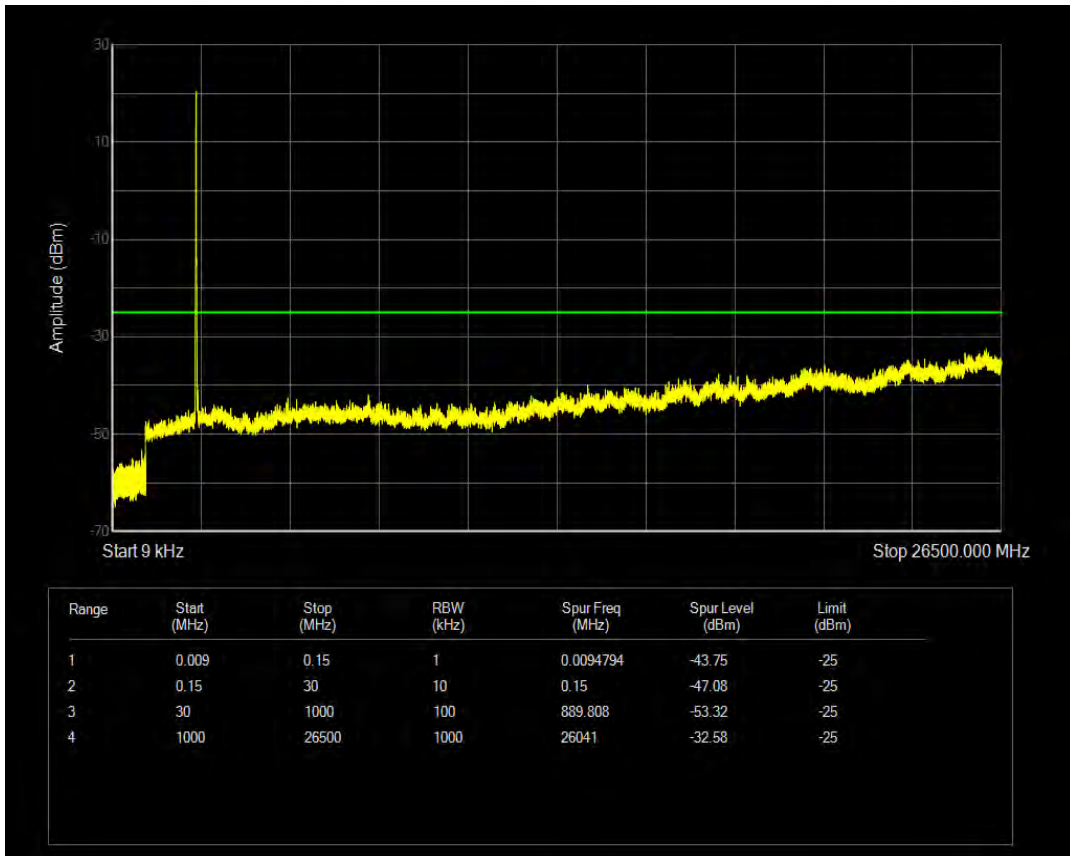

Band7 QPSK BW=15MHz Channel=20825 RB Size=75 Position=#0