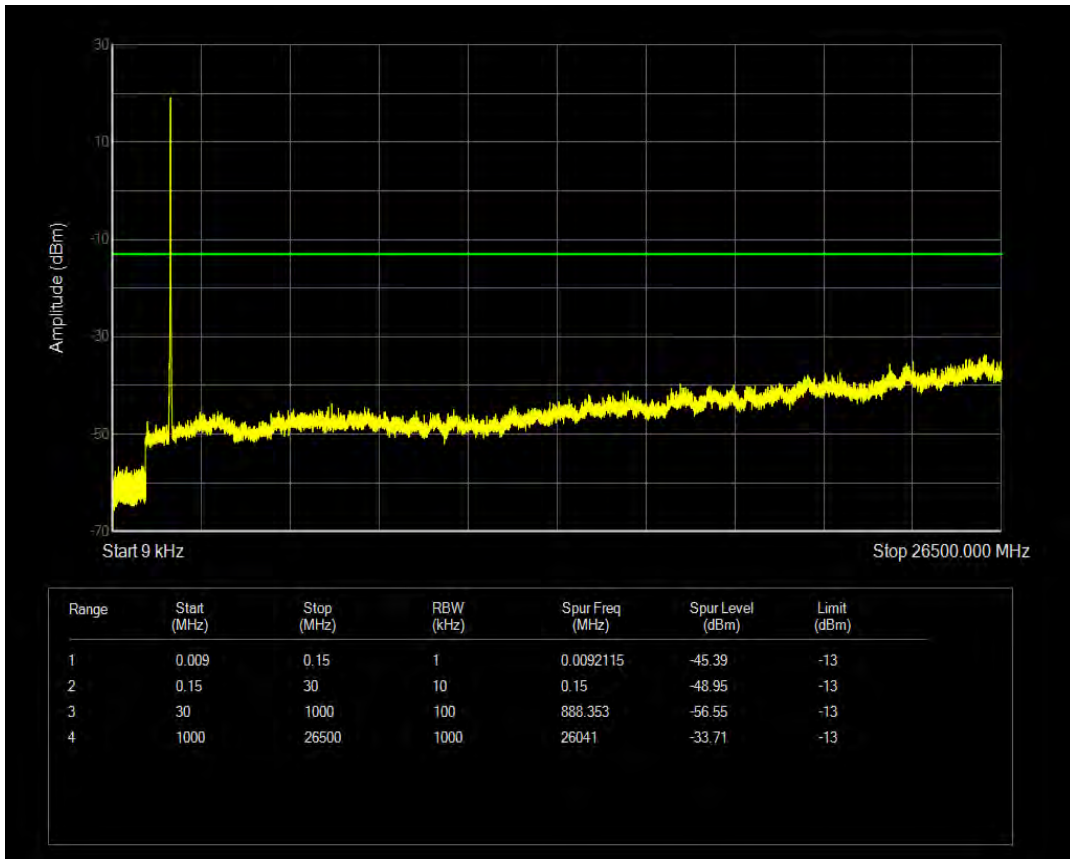

Band66 QPSK BW=15MHz Channel=132322 RB Size=75 Position=#0