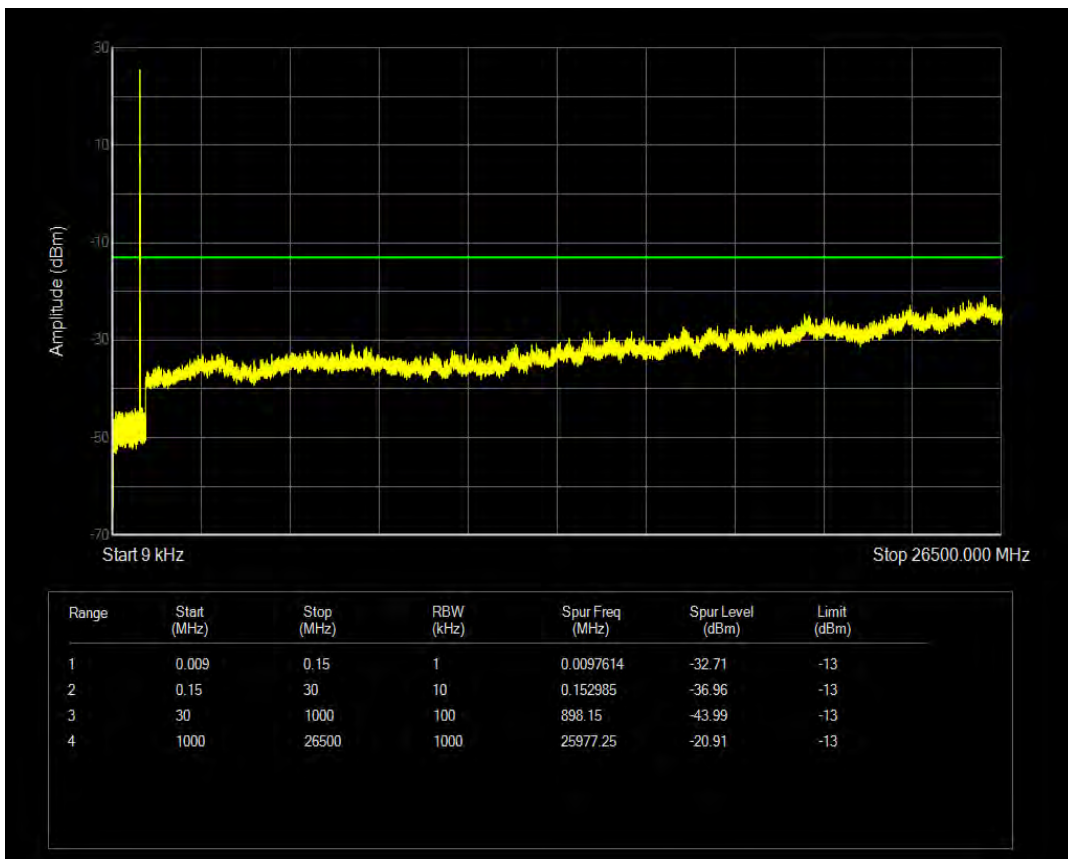

Band5 16QAM BW=10MHz Channel=20450 RB Size=1 Position=#0

Band5 QPSK BW=10MHz Channel=20450 RB Size=50 Position=#0

Band5 16QAM BW=10MHz Channel=20450 RB Size=50 Position=#0

Band5 QPSK BW=10MHz Channel=20525 RB Size=1 Position=#0