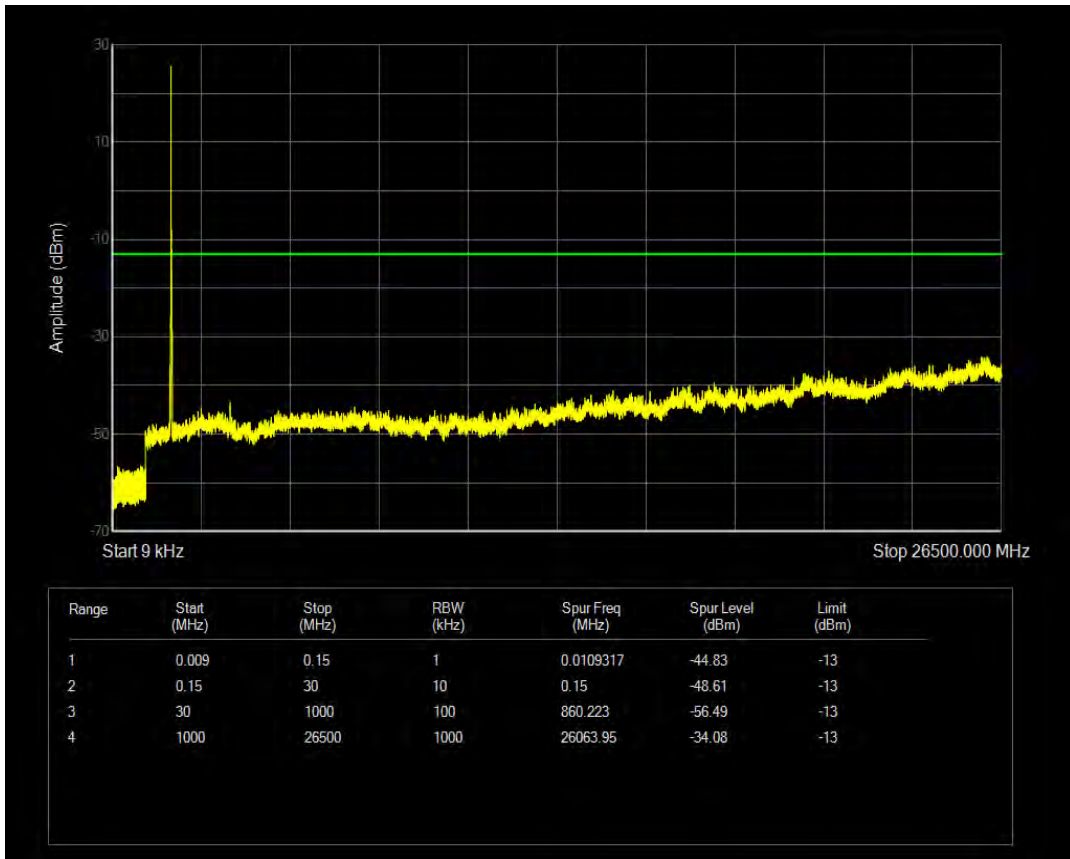

Band66 16QAM BW=20MHz Channel=132572 RB Size=1 Position=#0