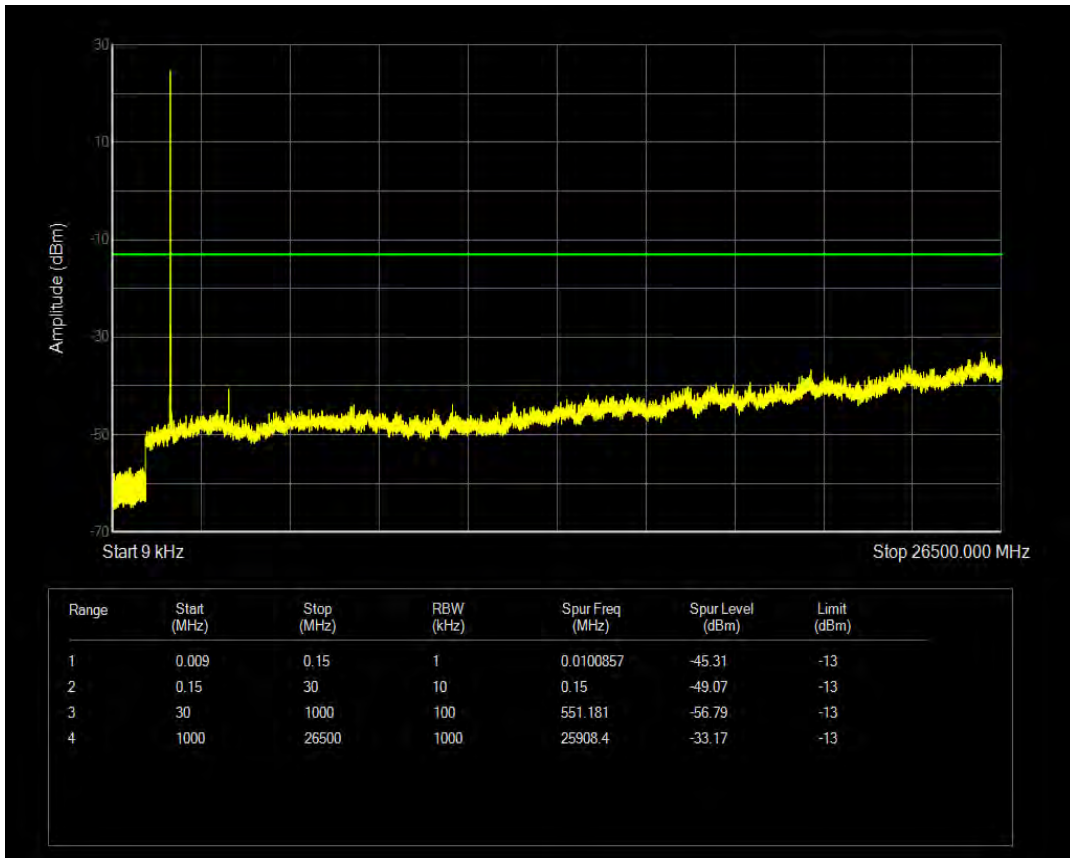

Band66 16QAM BW=10MHz Channel=132322 RB Size=1 Position=#0