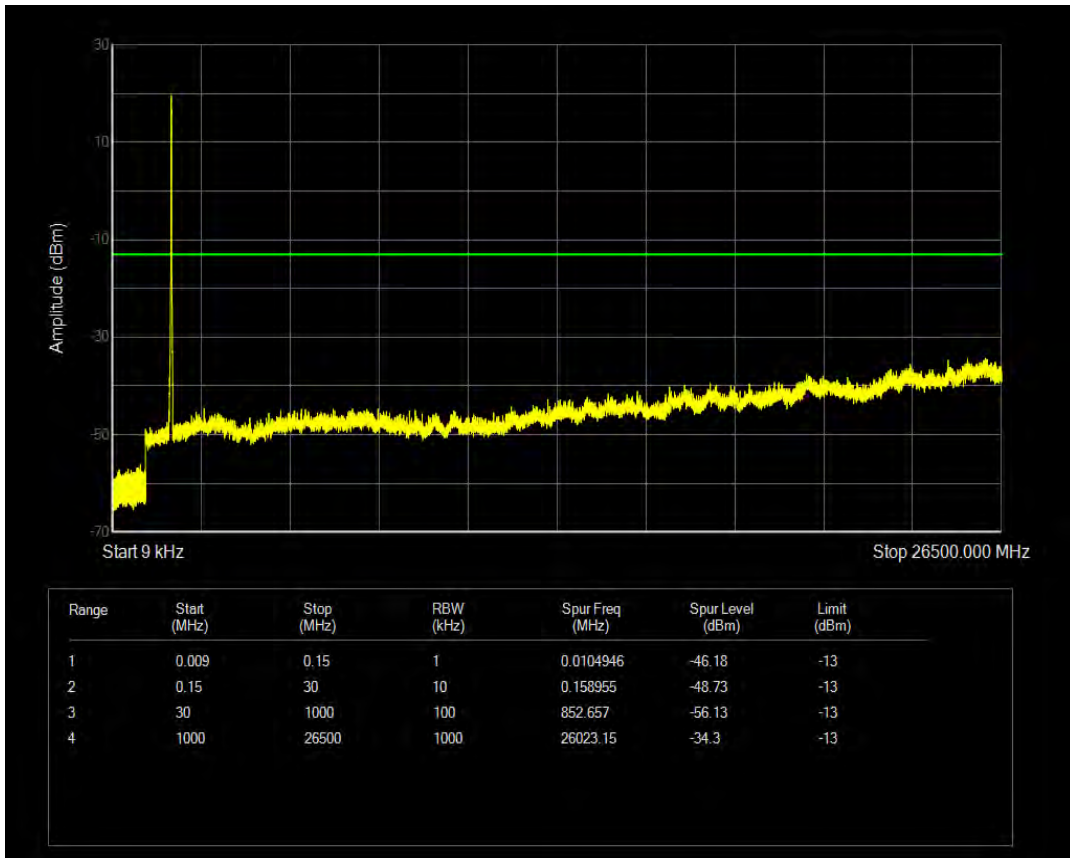

Band66 QPSK BW=20MHz Channel=132572 RB Size=100 Position=#0