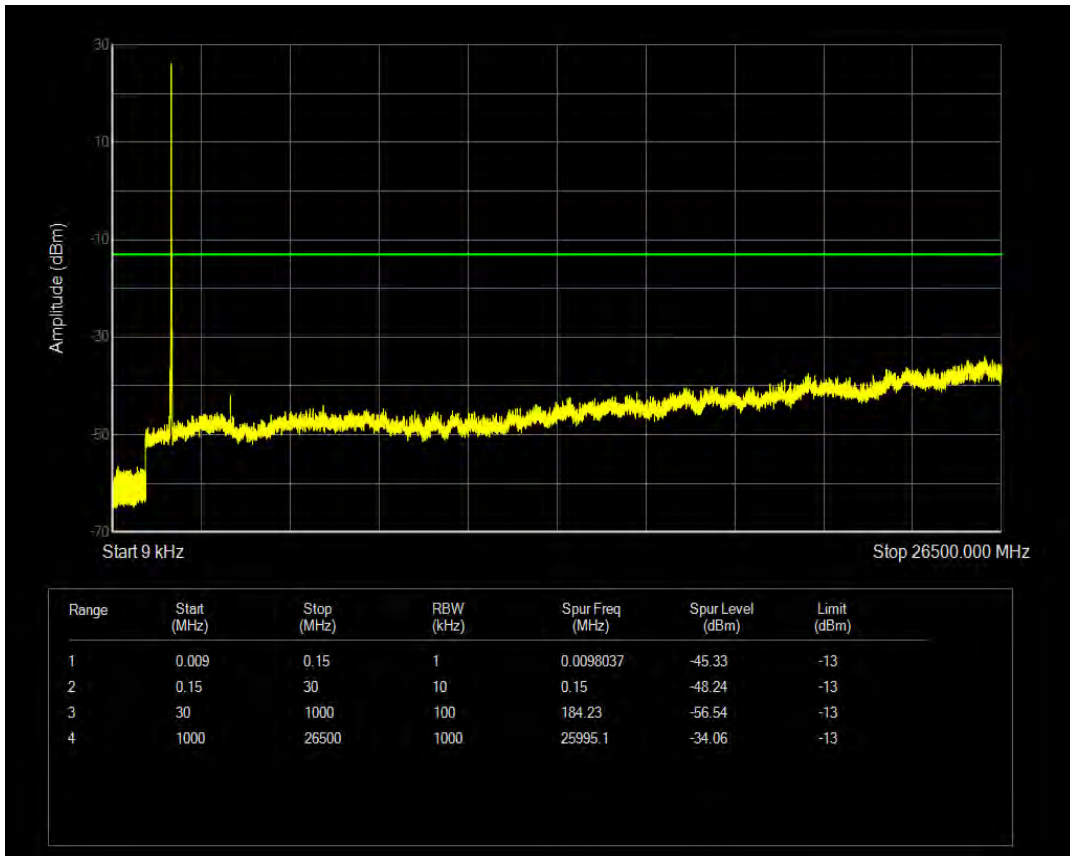

Band66 QPSK BW=15MHz Channel=132322 RB Size=75 Position=#0

Band66 16QAM BW=15MHz Channel=132322 RB Size=1 Position=#0

Band66 16QAM BW=15MHz Channel=132322 RB Size=75 Position=#0

Band66 QPSK BW=15MHz Channel=132597 RB Size=1 Position=#0