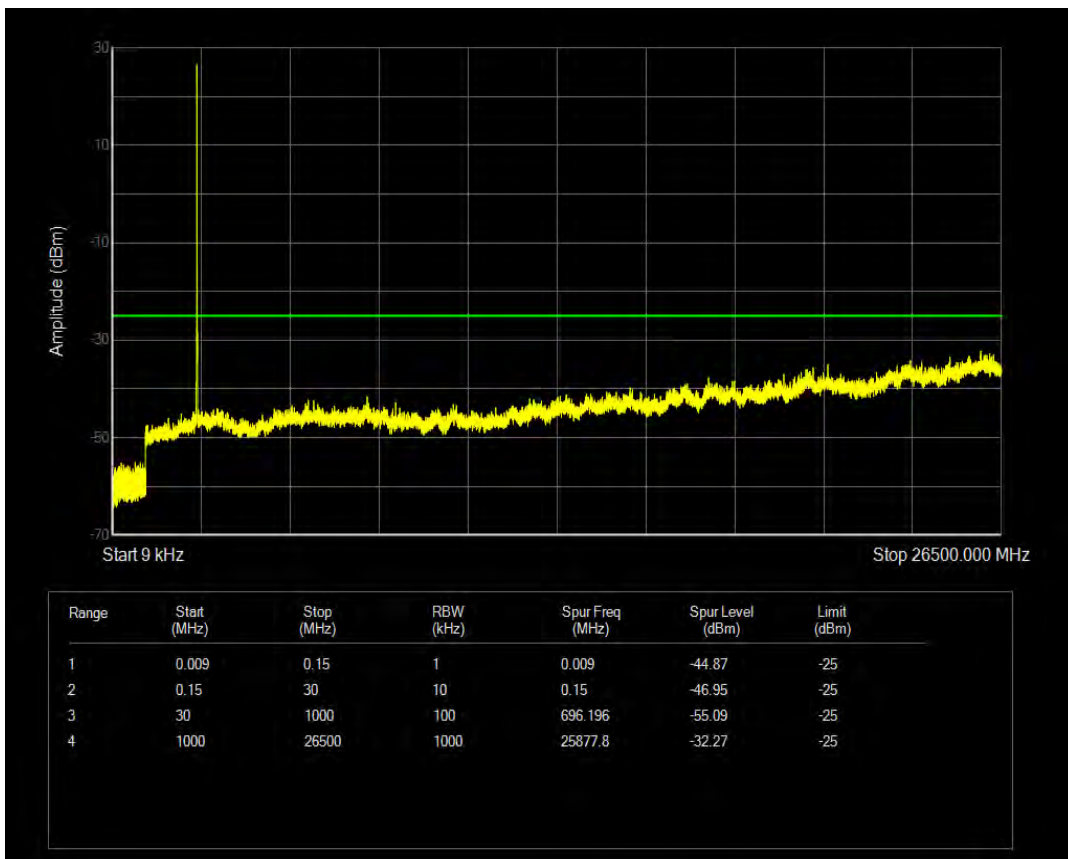

Band7 QPSK BW=10MHz Channel=20800 RB Size=1 Position=#0

Band7 16QAM BW=10MHz Channel=20800 RB Size=1 Position=#0

Band7 16QAM BW=10MHz Channel=20800 RB Size=50 Position=#0

Band7 QPSK BW=10MHz Channel=21100 RB Size=1 Position=#0