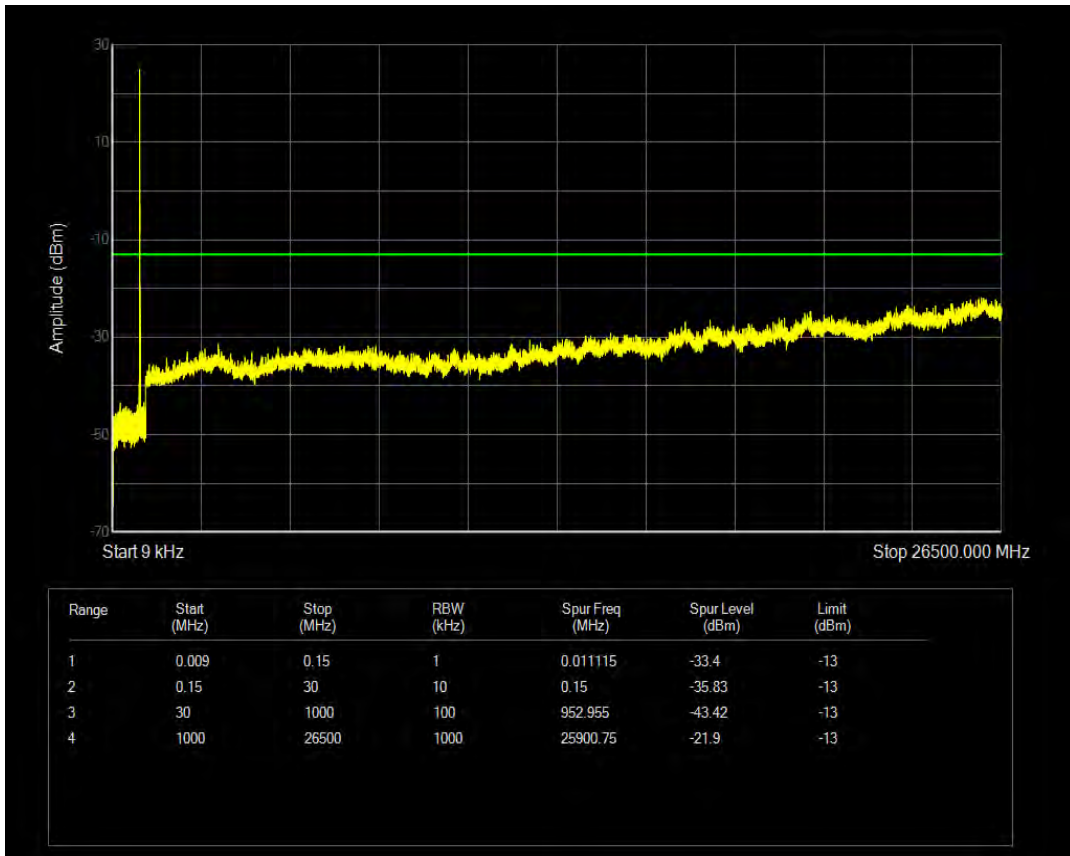

Band5 QPSK BW=3MHz Channel=20635 RB Size=15 Position=#0

Band5 16QAM BW=3MHz Channel=20635 RB Size=1 Position=#0

Band5 16QAM BW=3MHz Channel=20635 RB Size=15 Position=#0

Band5 QPSK BW=5MHz Channel=20425 RB Size=1 Position=#0

Band5 QPSK BW=5MHz Channel=20425 RB Size=25 Position=#0

Band5 16QAM BW=5MHz Channel=20425 RB Size=1 Position=#0

Band5 16QAM BW=5MHz Channel=20425 RB Size=25 Position=#0

Band5 QPSK BW=5MHz Channel=20525 RB Size=1 Position=#0