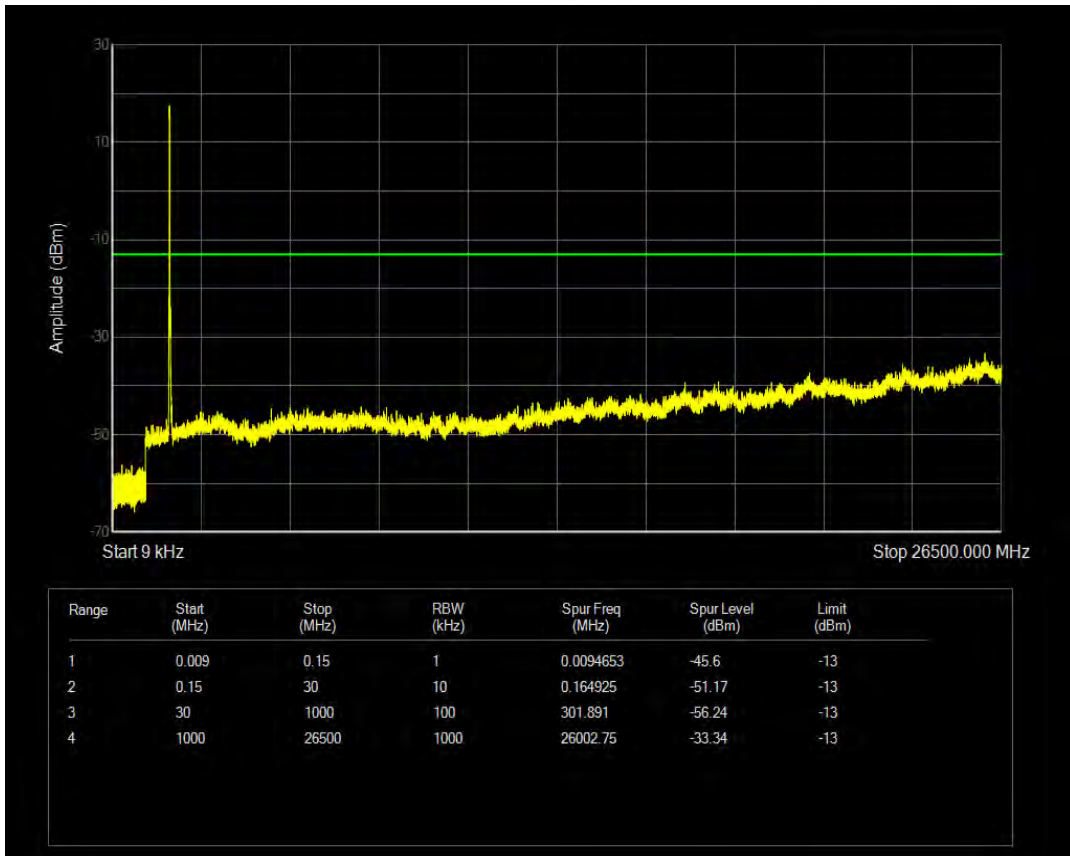

Band66 QPSK BW=20MHz Channel=132072 RB Size=100 Position=#0

Band66 16QAM BW=20MHz Channel=132072 RB Size=1 Position=#0

Band66 QPSK BW=20MHz Channel=132322 RB Size=1 Position=#0

Band66 16QAM BW=20MHz Channel=132072 RB Size=100 Position=#0