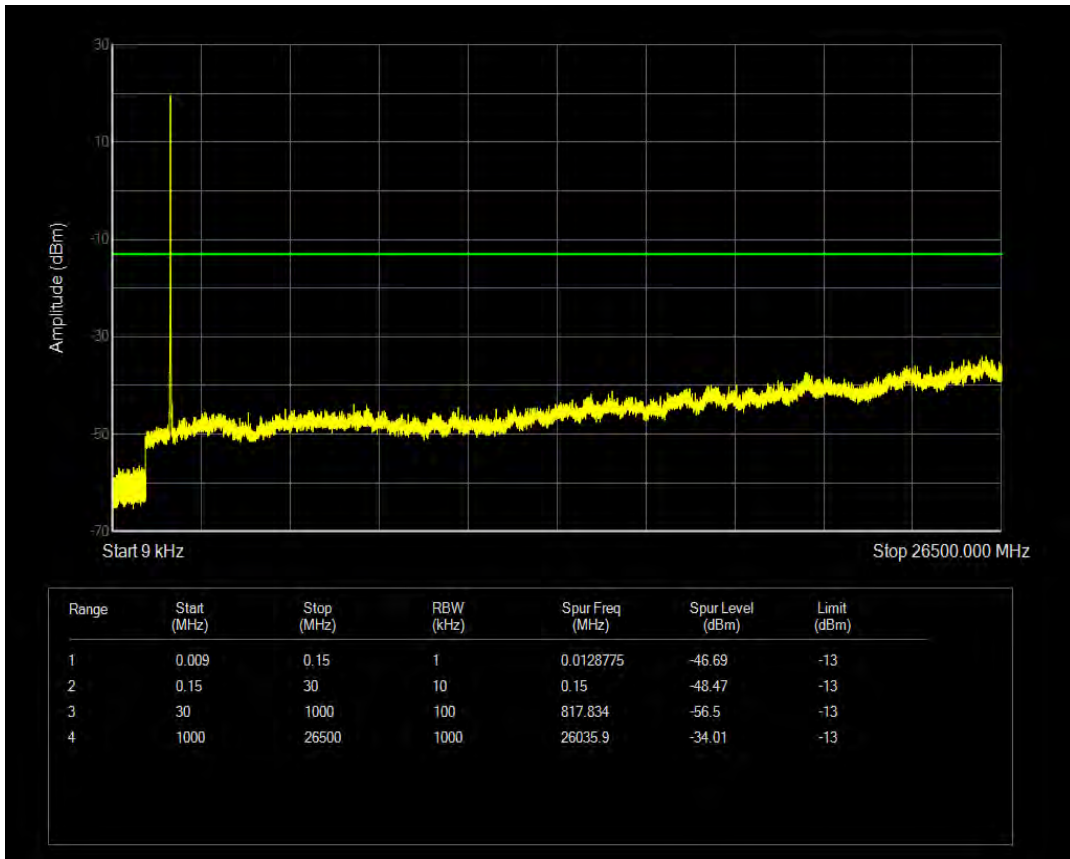

Band66 16QAM BW=10MHz Channel=132322 RB Size=50 Position=#0