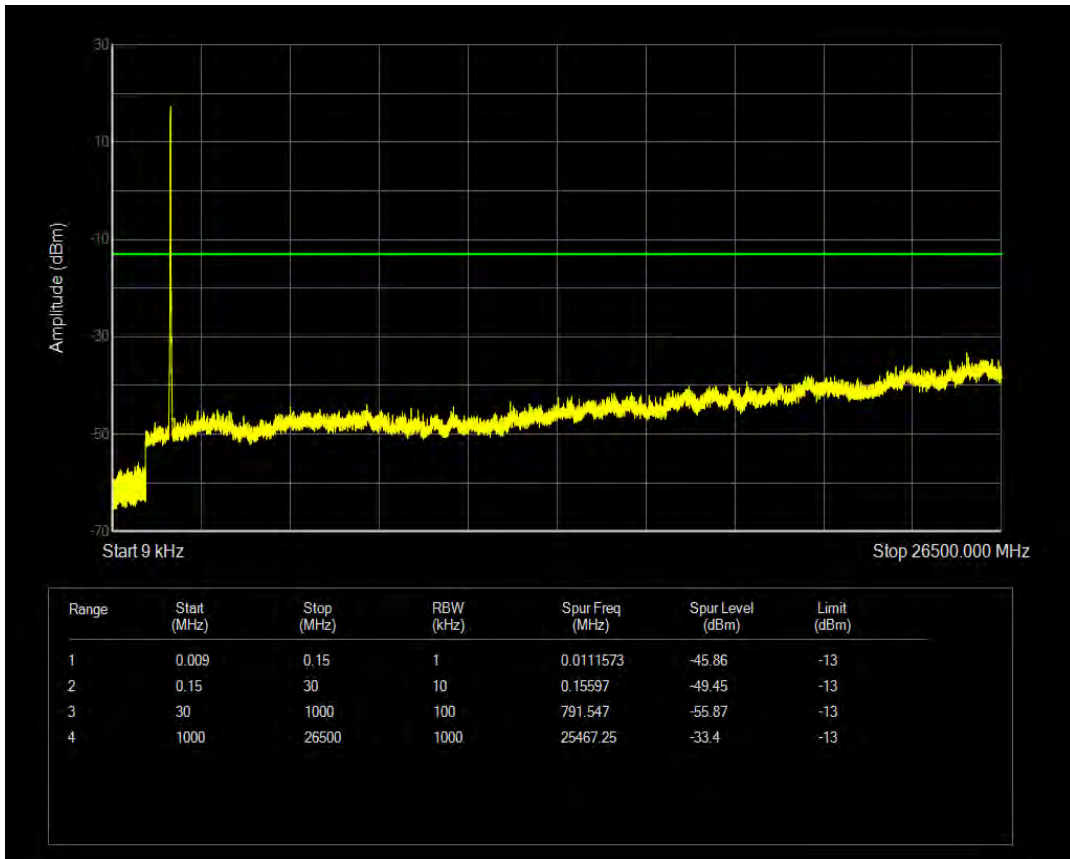

Band66 16QAM BW=20MHz Channel=132322 RB Size=100 Position=#0