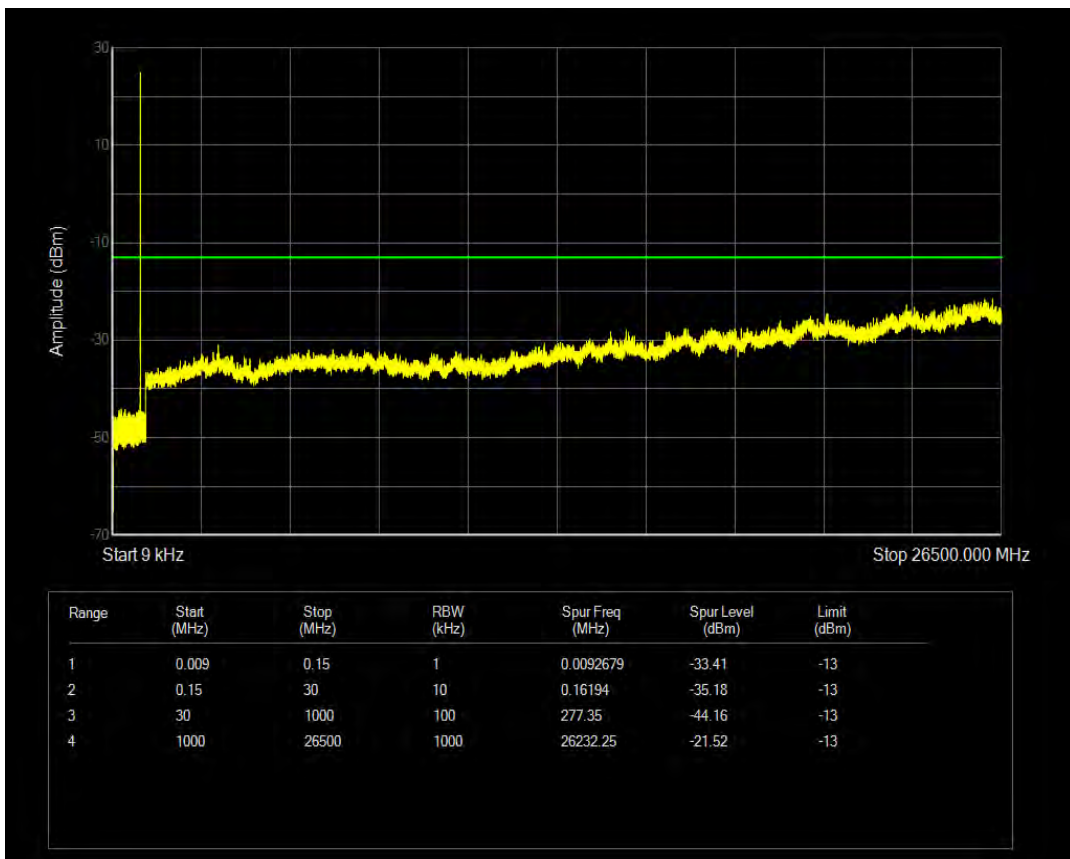

Band5 QPSK BW=3MHz Channel=20525 RB Size=15 Position=#0

Band5 16QAM BW=3MHz Channel=20525 RB Size=1 Position=#0

Band5 16QAM BW=3MHz Channel=20525 RB Size=15 Position=#0

Band5 QPSK BW=3MHz Channel=20635 RB Size=1 Position=#0