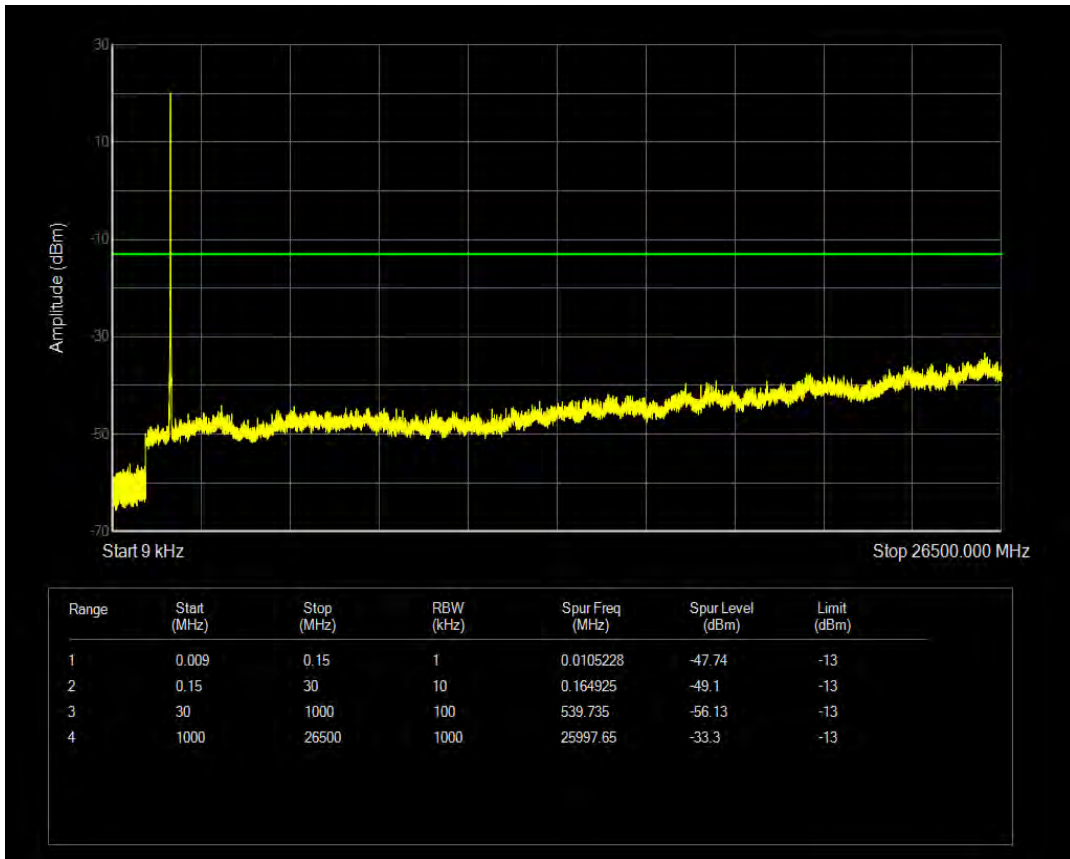

Band66 QPSK BW=10MHz Channel=132322 RB Size=50 Position=#0