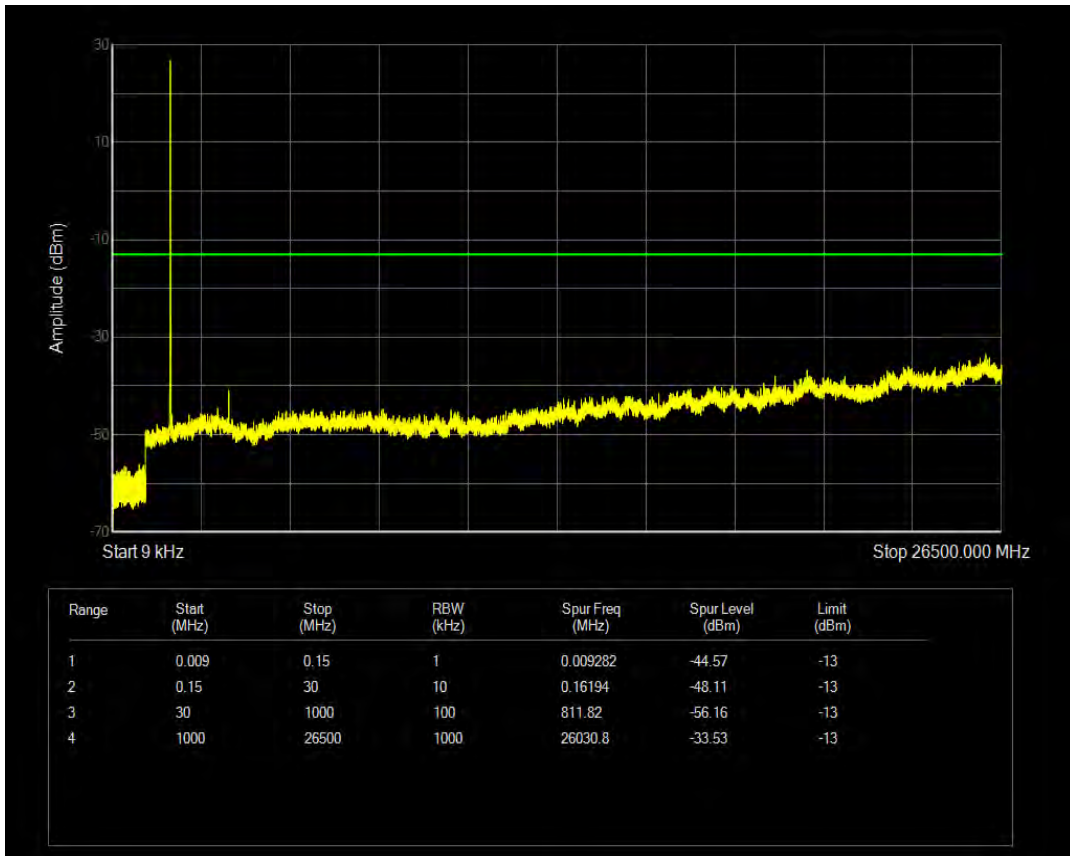

Band66 QPSK BW=10MHz Channel=132022 RB Size=50 Position=#0

Band66 16QAM BW=10MHz Channel=132022 RB Size=1 Position=#0

Band66 16QAM BW=10MHz Channel=132022 RB Size=50 Position=#0

Band66 QPSK BW=10MHz Channel=132322 RB Size=1 Position=#0