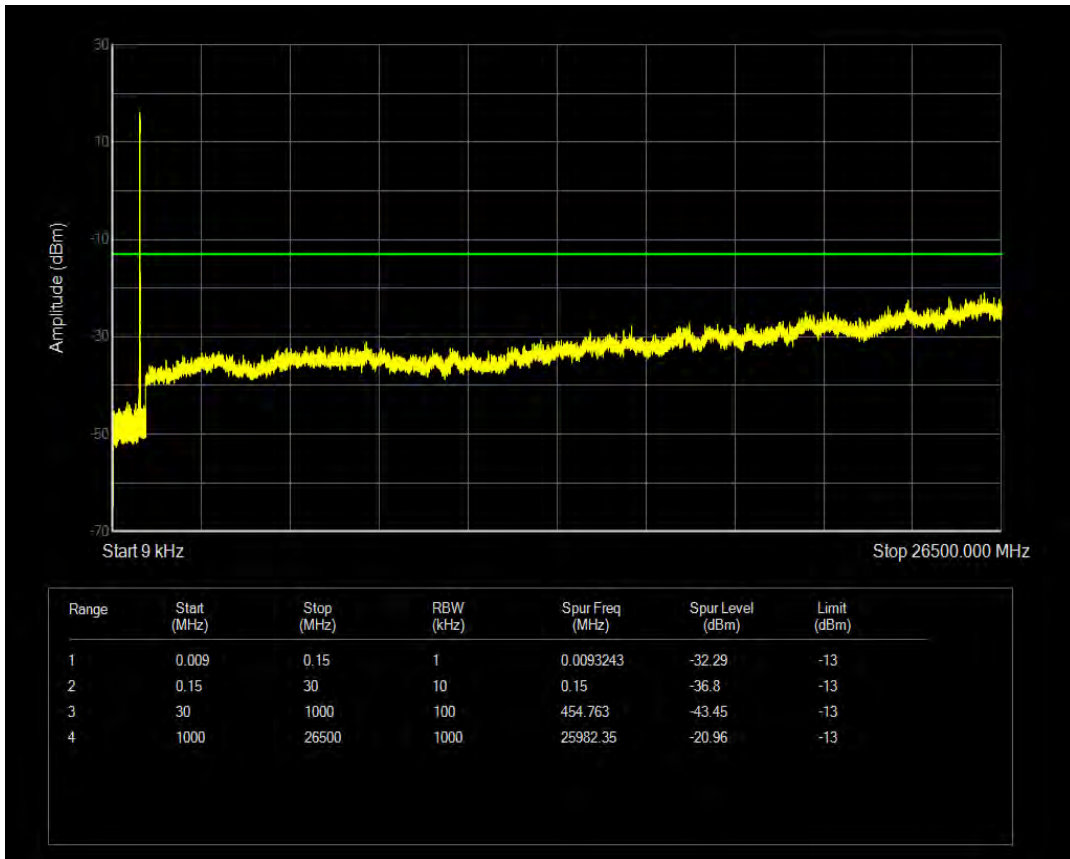

Band5 QPSK BW=3MHz Channel=20635 RB Size=15 Position=#0

Band5 16QAM BW=3MHz Channel=20635 RB Size=1 Position=#0

Band5 16QAM BW=3MHz Channel=20635 RB Size=15 Position=#0

Band5 QPSK BW=5MHz Channel=20425 RB Size=1 Position=#0

Band5 QPSK BW=5MHz Channel=20425 RB Size=25 Position=#0

Band5 16QAM BW=5MHz Channel=20425 RB Size=1 Position=#0

Band5 16QAM BW=5MHz Channel=20425 RB Size=25 Position=#0

Band5 QPSK BW=5MHz Channel=20525 RB Size=1 Position=#0