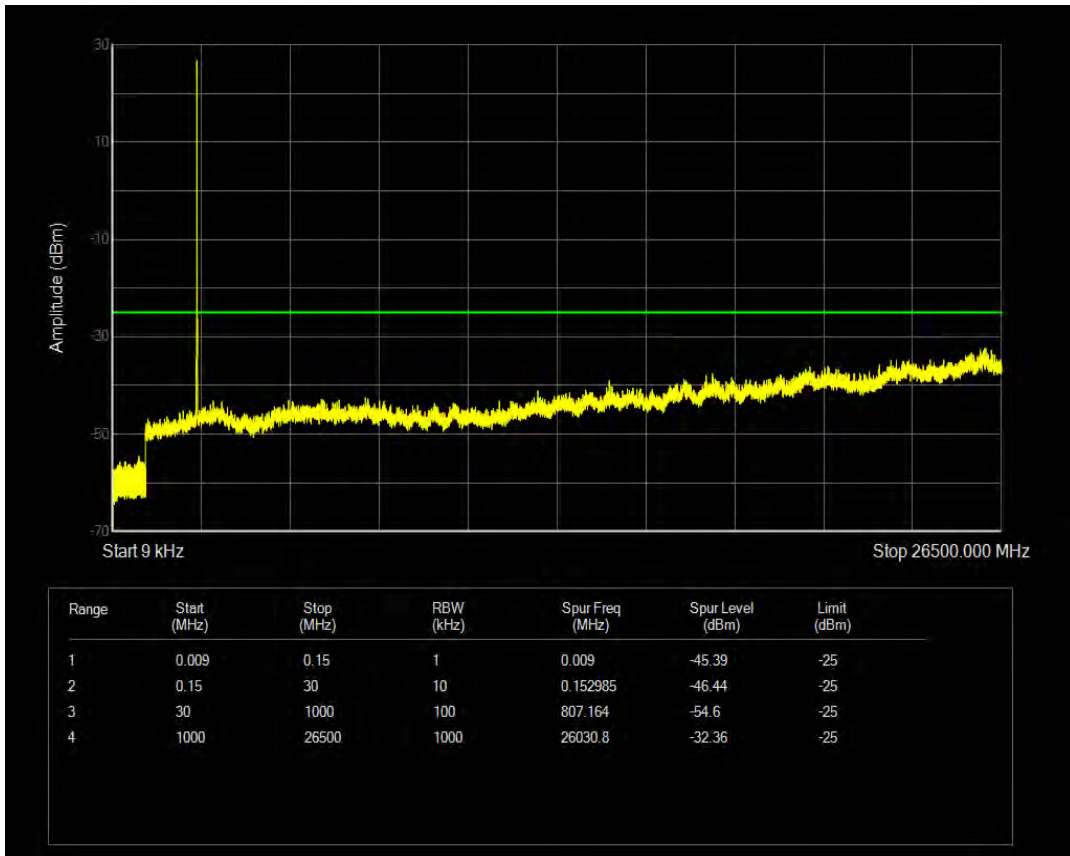

Band7 16QAM BW=10MHz Channel=21100 RB Size=1 Position=#0