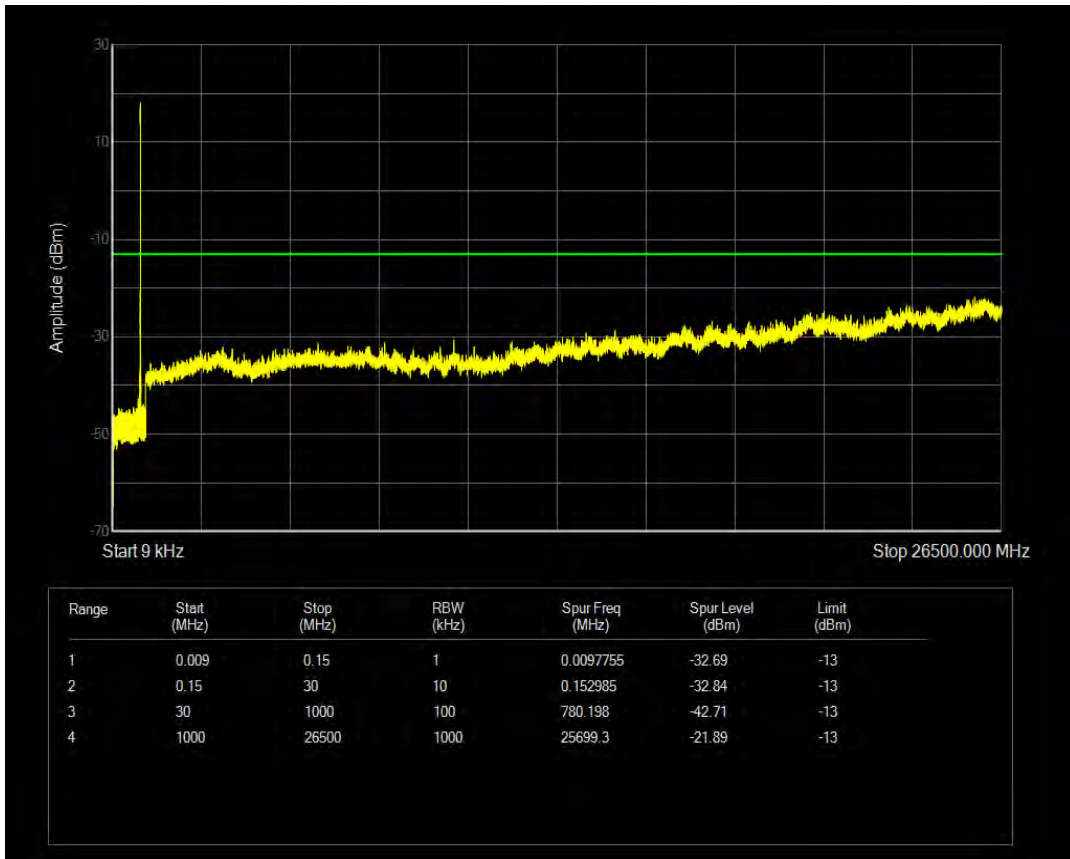

Band5 QPSK BW=3MHz Channel=20635 RB Size=15 Position=#0