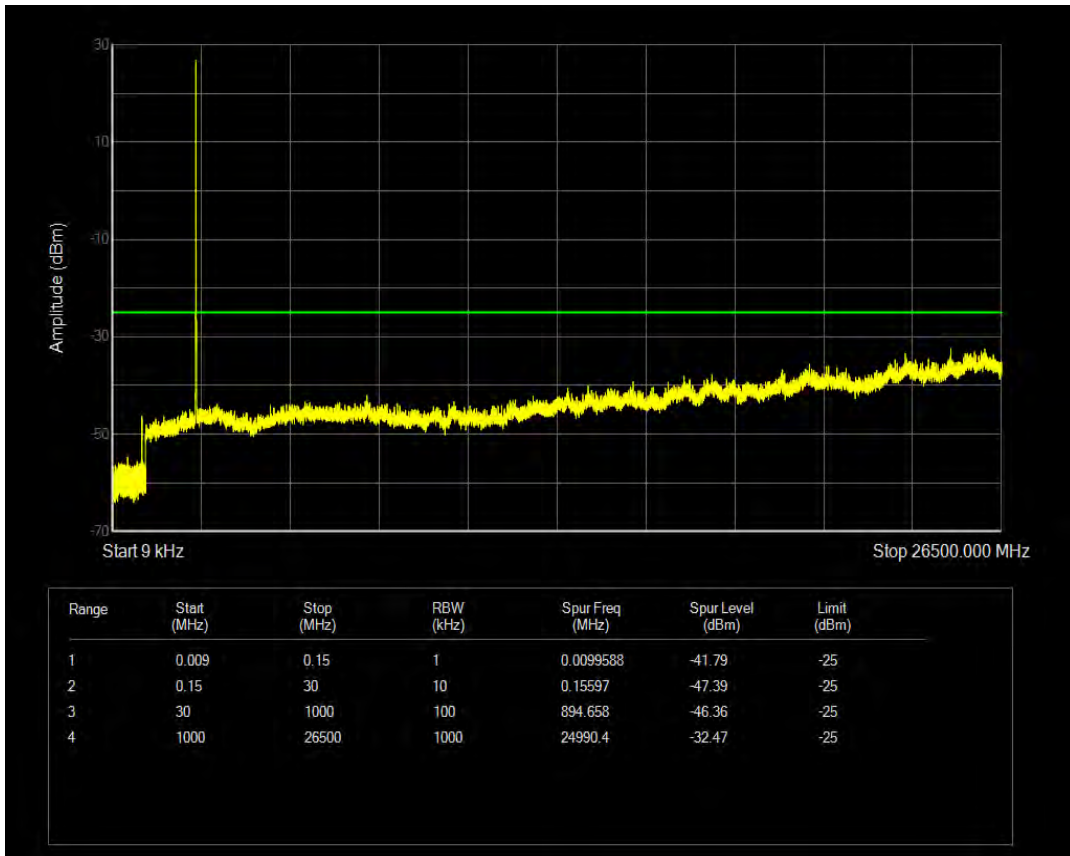

Band7 QPSK BW=5MHz Channel=21425 RB Size=25 Position=#0

Band7 16QAM BW=5MHz Channel=21425 RB Size=1 Position=#0

Band7 16QAM BW=5MHz Channel=21425 RB Size=25 Position=#0

Band7 QPSK BW=10MHz Channel=20800 RB Size=50 Position=#0

Band7 QPSK BW=10MHz Channel=20800 RB Size=1 Position=#0

Band7 16QAM BW=10MHz Channel=20800 RB Size=1 Position=#0

Band7 16QAM BW=10MHz Channel=20800 RB Size=50 Position=#0

Band7 QPSK BW=10MHz Channel=21100 RB Size=1 Position=#0