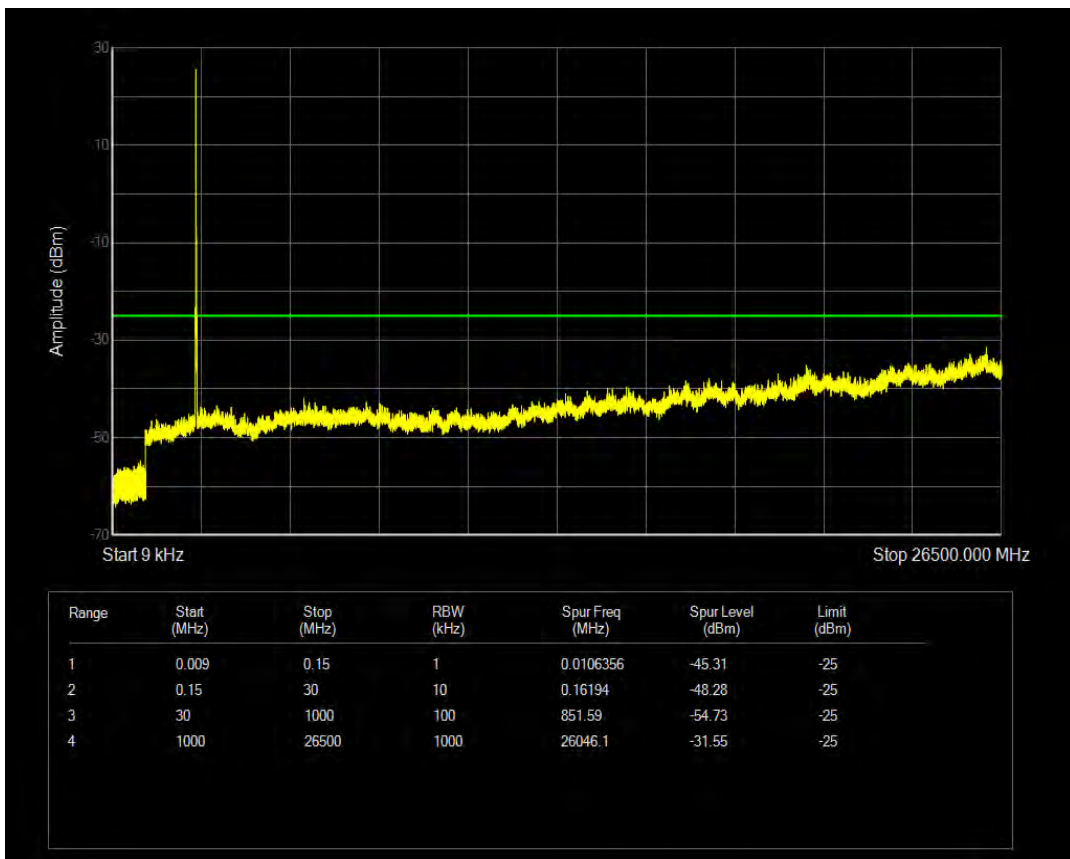

Band7 QPSK BW=15MHz Channel=21375 RB Size=75 Position=#0

Band7 16QAM BW=15MHz Channel=21375 RB Size=1 Position=#0

Band7 16QAM BW=15MHz Channel=21375 RB Size=75 Position=#0

Band7 QPSK BW=20MHz Channel=20850 RB Size=1 Position=#0

Band7 QPSK BW=20MHz Channel=20850 RB Size=100 Position=#0

Band7 16QAM BW=20MHz Channel=20850 RB Size=1 Position=#0

Band7 16QAM BW=20MHz Channel=20850 RB Size=100 Position=#0

Band7 QPSK BW=20MHz Channel=21100 RB Size=1 Position=#0