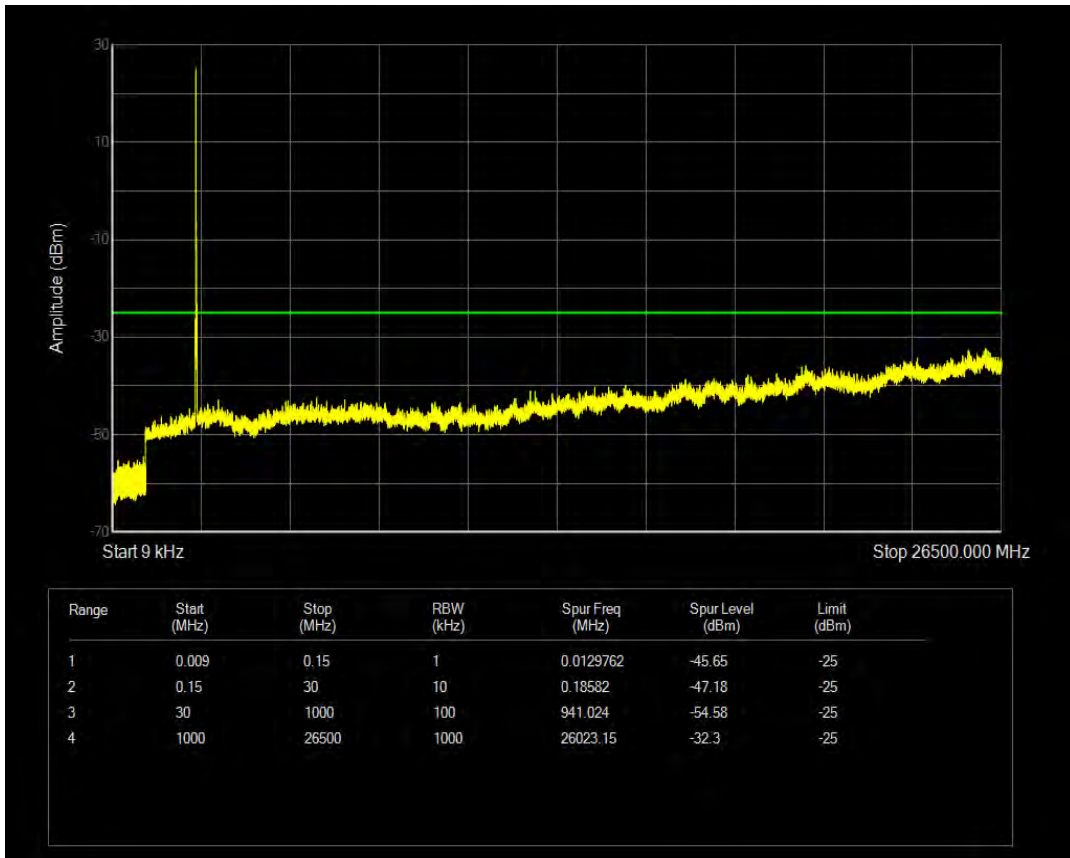

Band7 QPSK BW=15MHz Channel=21375 RB Size=75 Position=#0

Band7 16QAM BW=15MHz Channel=21375 RB Size=1 Position=#0

Band7 16QAM BW=15MHz Channel=21375 RB Size=75 Position=#0

Band7 QPSK BW=20MHz Channel=20850 RB Size=1 Position=#0

Band7 QPSK BW=20MHz Channel=20850 RB Size=100 Position=#0

Band7 16QAM BW=20MHz Channel=20850 RB Size=1 Position=#0

Band7 16QAM BW=20MHz Channel=20850 RB Size=100 Position=#0

Band7 QPSK BW=20MHz Channel=21100 RB Size=1 Position=#0