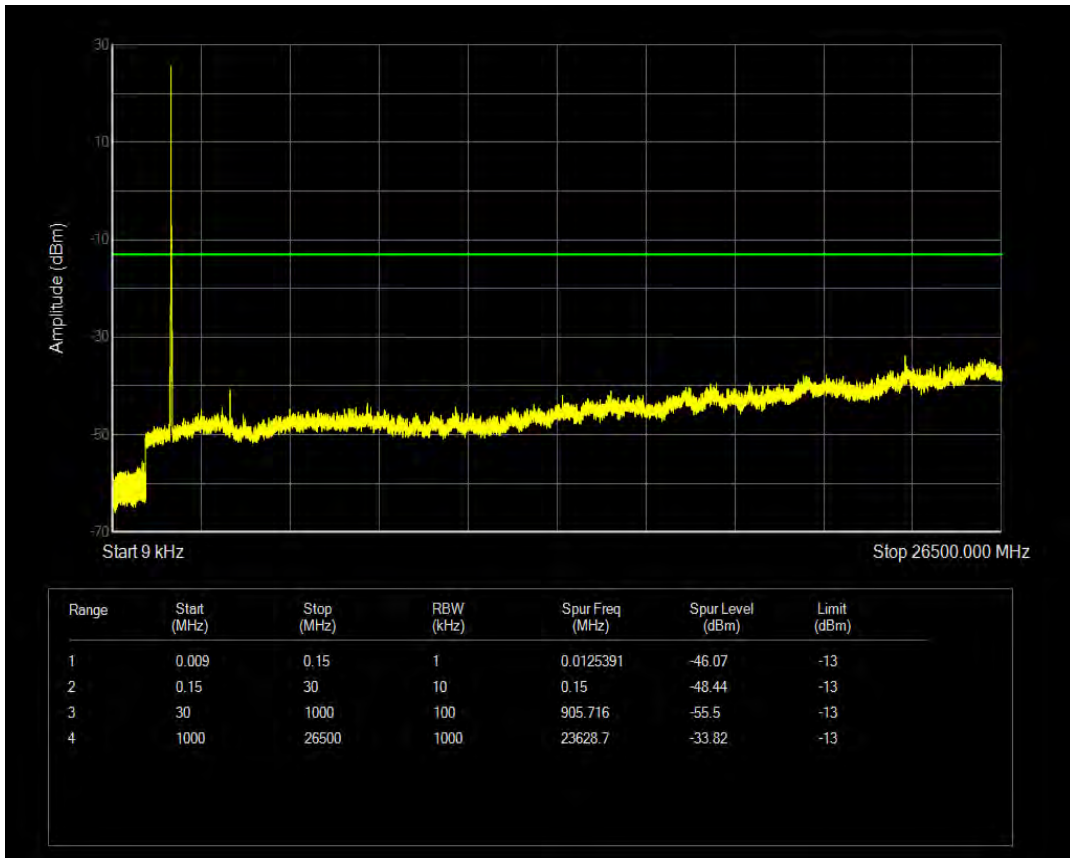

Band66 QPSK BW=20MHz Channel=132322 RB Size=100 Position=#0

Band66 16QAM BW=20MHz Channel=132322 RB Size=1 Position=#0

Band66 16QAM BW=20MHz Channel=132322 RB Size=100 Position=#0

Band66 QPSK BW=20MHz Channel=132572 RB Size=1 Position=#0