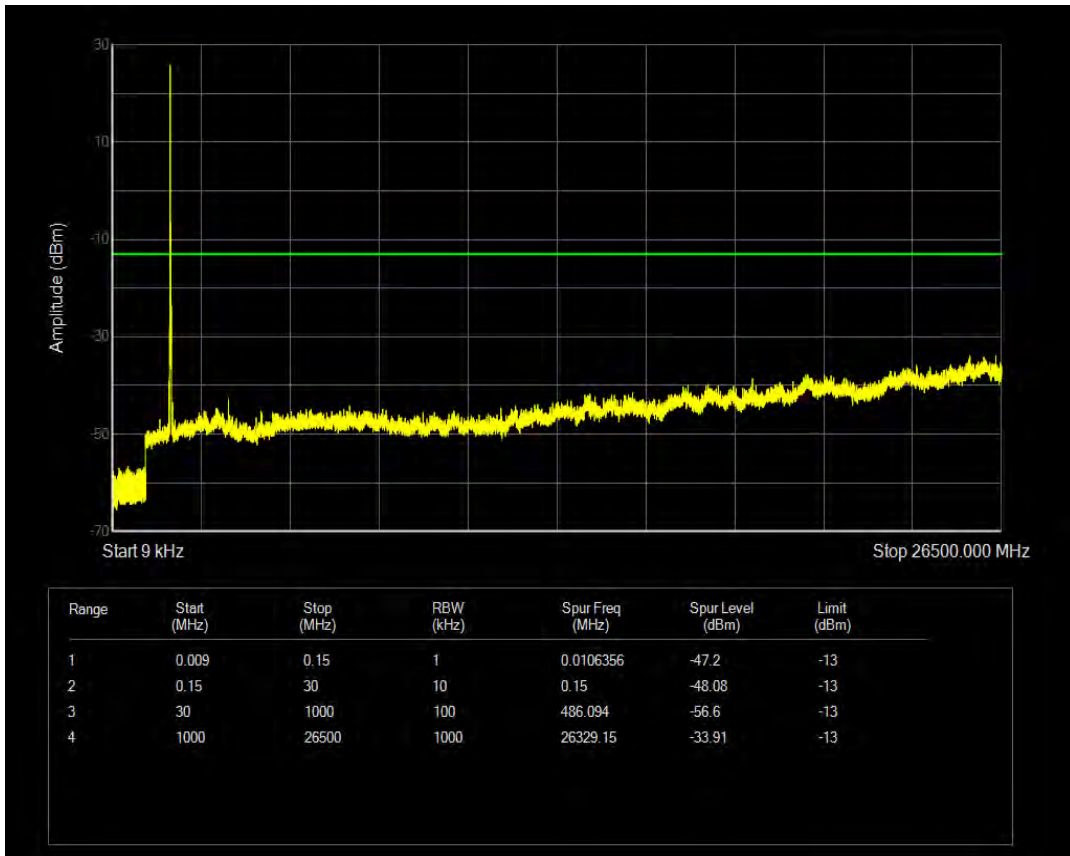

Band66 QPSK BW=20MHz Channel=132322 RB Size=1 Position=#0