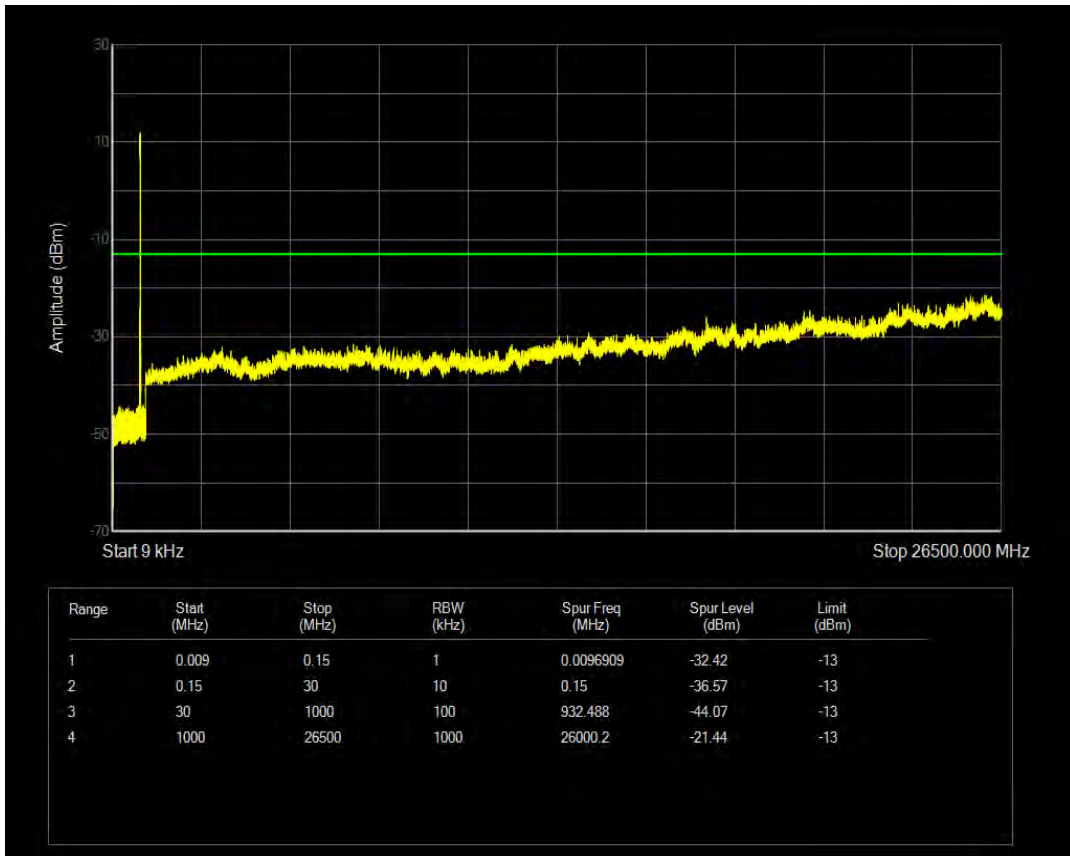

Band5 QPSK BW=10MHz Channel=20525 RB Size=50 Position=#0

Band5 16QAM BW=10MHz Channel=20525 RB Size=1 Position=#0

Band5 QPSK BW=10MHz Channel=20600 RB Size=1 Position=#0

Band5 16QAM BW=10MHz Channel=20525 RB Size=50 Position=#0

Band5 QPSK BW=10MHz Channel=20600 RB Size=50 Position=#0

Band5 16QAM BW=10MHz Channel=20600 RB Size=1 Position=#0

Band5 16QAM BW=10MHz Channel=20600 RB Size=50 Position=#0

Band66 QPSK BW=1.4MHz Channel=131979 RB Size=1 Position=#0