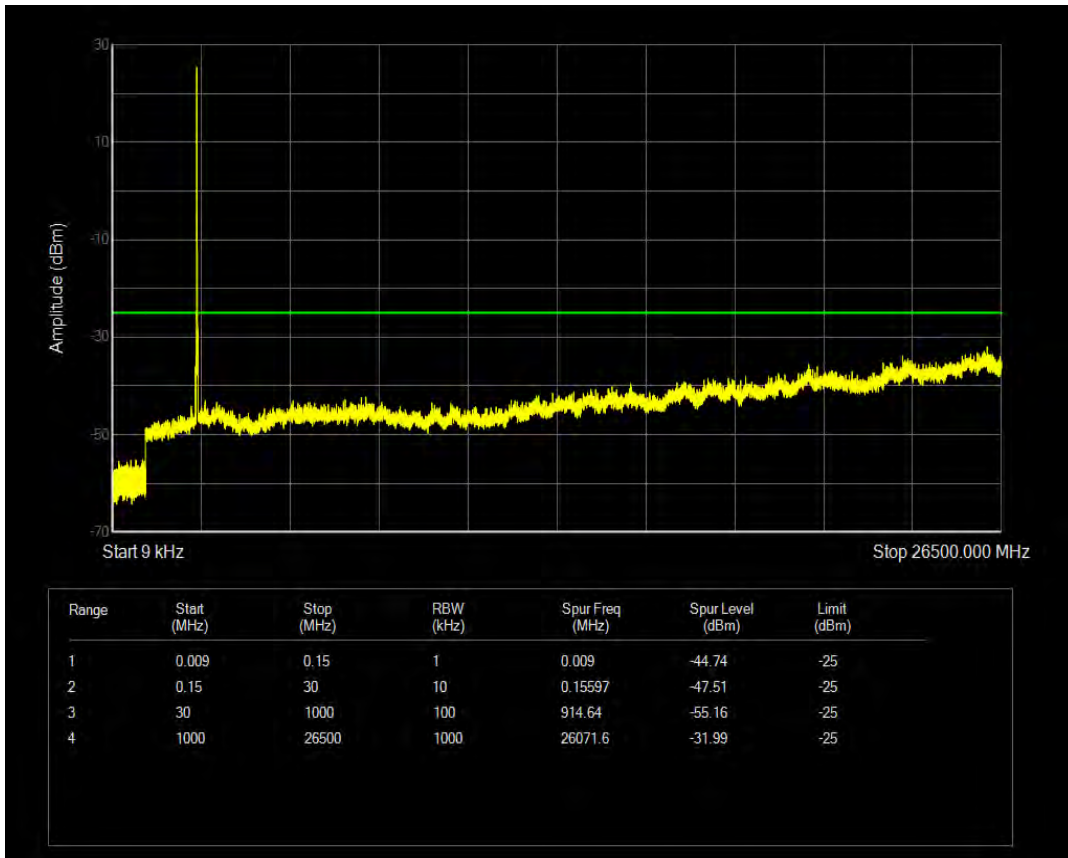

Band7 QPSK BW=20MHz Channel=20850 RB Size=100 Position=#0

Band7 16QAM BW=20MHz Channel=20850 RB Size=1 Position=#0

Band7 16QAM BW=20MHz Channel=20850 RB Size=100 Position=#0

Band7 QPSK BW=20MHz Channel=21100 RB Size=1 Position=#0

Band7 QPSK BW=20MHz Channel=21100 RB Size=100 Position=#0

Band7 16QAM BW=20MHz Channel=21100 RB Size=1 Position=#0

Band7 16QAM BW=20MHz Channel=21100 RB Size=100 Position=#0

Band7 QPSK BW=20MHz Channel=21350 RB Size=1 Position=#0