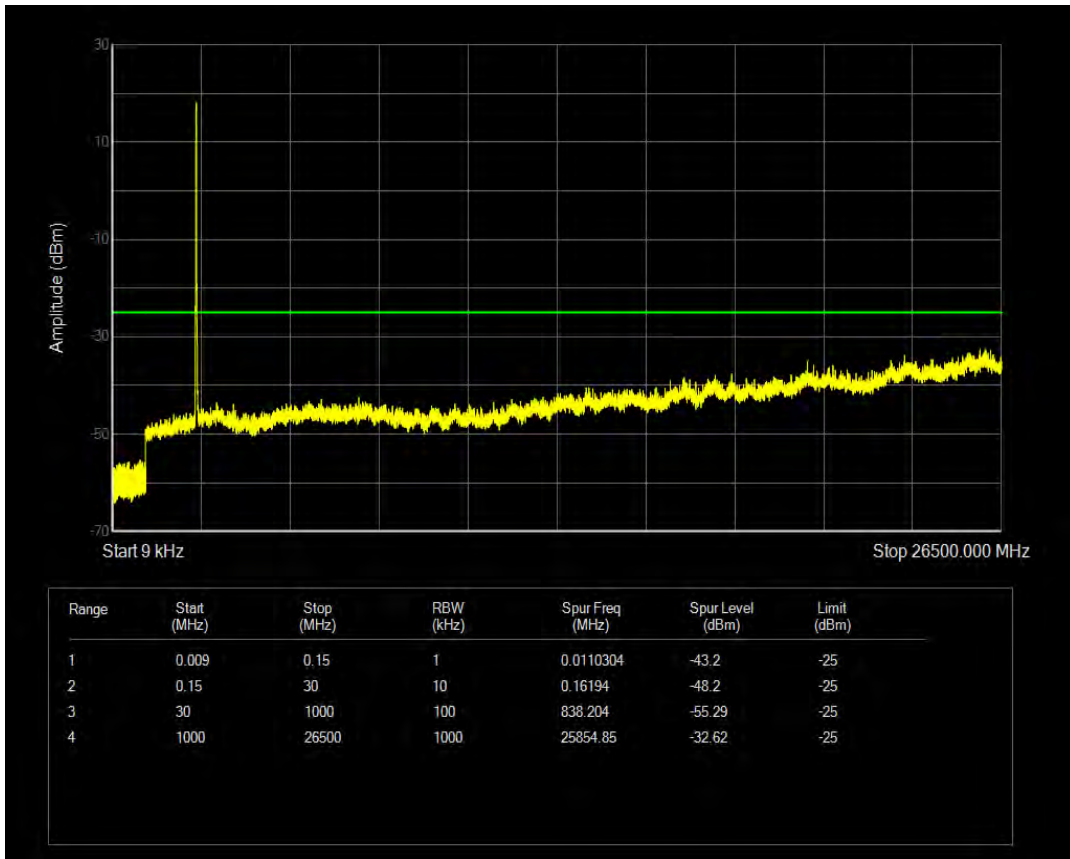

Band7 QPSK BW=15MHz Channel=21375 RB Size=75 Position=#0

Band7 16QAM BW=15MHz Channel=21375 RB Size=1 Position=#0

Band7 16QAM BW=15MHz Channel=21375 RB Size=75 Position=#0

Band7 QPSK BW=20MHz Channel=20850 RB Size=1 Position=#0

Band7 QPSK BW=20MHz Channel=20850 RB Size=100 Position=#0

Band7 16QAM BW=20MHz Channel=20850 RB Size=1 Position=#0

Band7 16QAM BW=20MHz Channel=20850 RB Size=100 Position=#0

Band7 QPSK BW=20MHz Channel=21100 RB Size=1 Position=#0