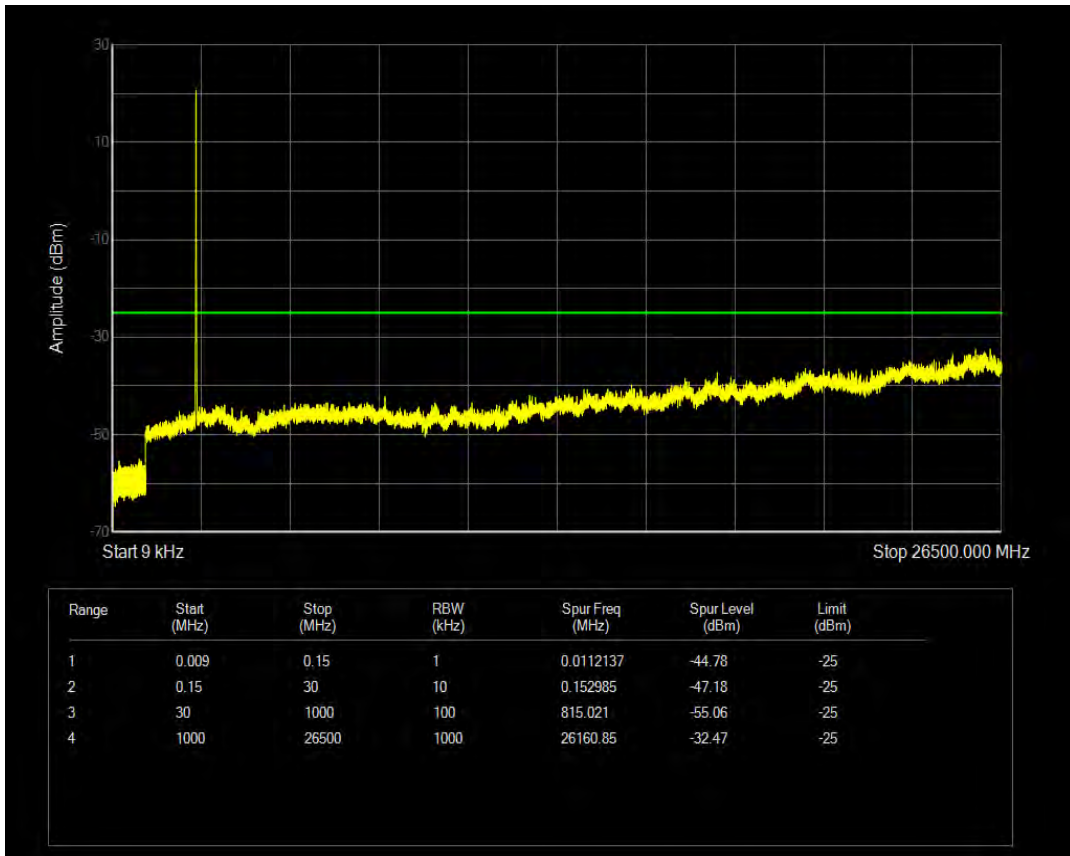

Band7 QPSK BW=5MHz Channel=21425 RB Size=25 Position=#0

Band7 16QAM BW=5MHz Channel=21425 RB Size=1 Position=#0

Band7 16QAM BW=5MHz Channel=21425 RB Size=25 Position=#0

Band7 QPSK BW=10MHz Channel=20800 RB Size=50 Position=#0

Band7 QPSK BW=10MHz Channel=20800 RB Size=1 Position=#0

Band7 16QAM BW=10MHz Channel=20800 RB Size=1 Position=#0

Band7 16QAM BW=10MHz Channel=20800 RB Size=50 Position=#0

Band7 QPSK BW=10MHz Channel=21100 RB Size=1 Position=#0