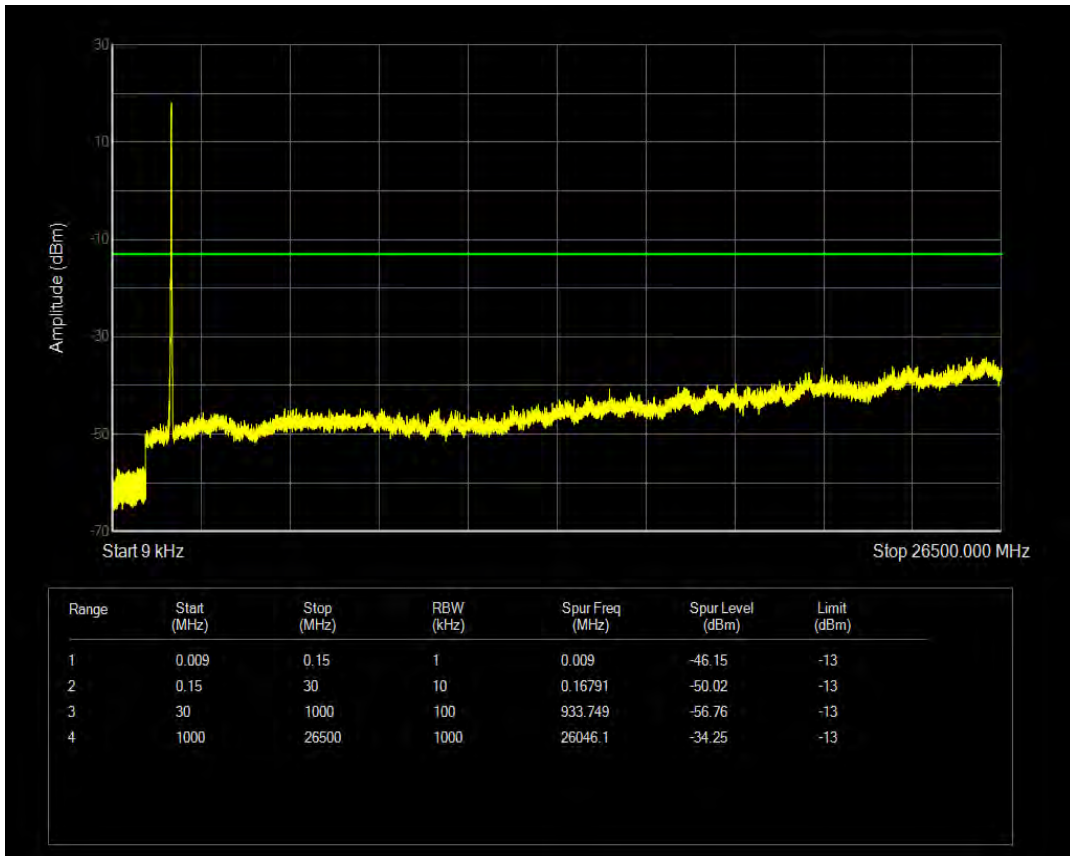

Band66 16QAM BW=20MHz Channel=132572 RB Size=100 Position=#0