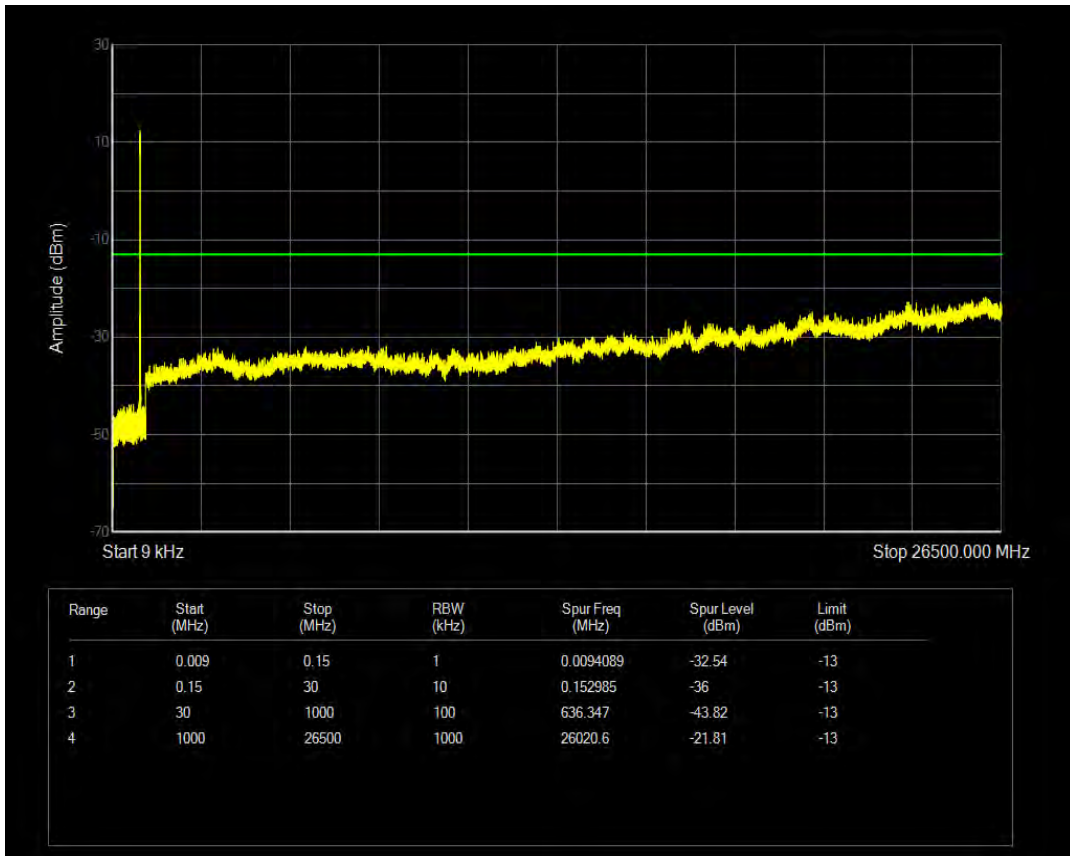

Band5 QPSK BW=10MHz Channel=20525 RB Size=50 Position=#0

Band5 16QAM BW=10MHz Channel=20525 RB Size=1 Position=#0

Band5 QPSK BW=10MHz Channel=20600 RB Size=1 Position=#0

Band5 16QAM BW=10MHz Channel=20525 RB Size=50 Position=#0

Band5 QPSK BW=10MHz Channel=20600 RB Size=50 Position=#0

Band5 16QAM BW=10MHz Channel=20600 RB Size=1 Position=#0

Band5 16QAM BW=10MHz Channel=20600 RB Size=50 Position=#0

Band66 QPSK BW=1.4MHz Channel=131979 RB Size=1 Position=#0