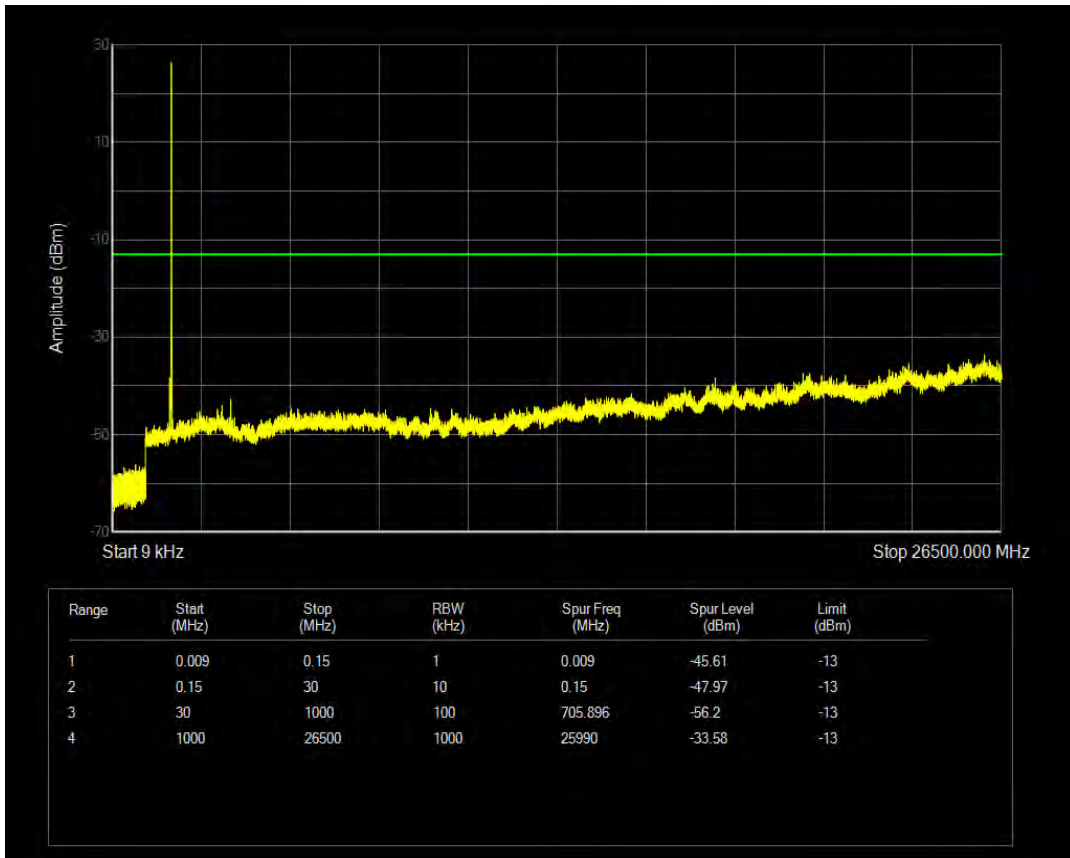

Band66 QPSK BW=10MHz Channel=132322 RB Size=50 Position=#0

Band66 16QAM BW=10MHz Channel=132322 RB Size=1 Position=#0

Band66 16QAM BW=10MHz Channel=132322 RB Size=50 Position=#0

Band66 QPSK BW=10MHz Channel=132622 RB Size=1 Position=#0