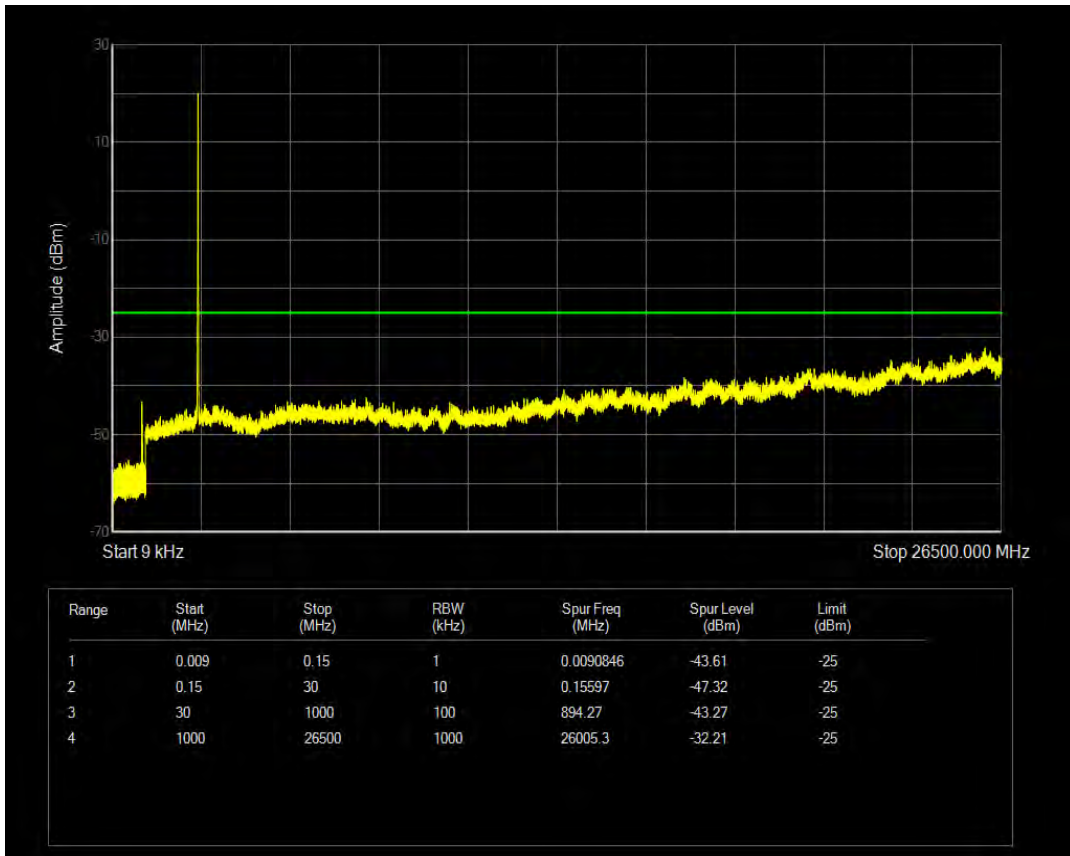

Band7 QPSK BW=10MHz Channel=21400 RB Size=50 Position=#0

Band7 16QAM BW=10MHz Channel=21400 RB Size=1 Position=#0

Band7 QPSK BW=15MHz Channel=20825 RB Size=1 Position=#0

Band7 16QAM BW=10MHz Channel=21400 RB Size=50 Position=#0