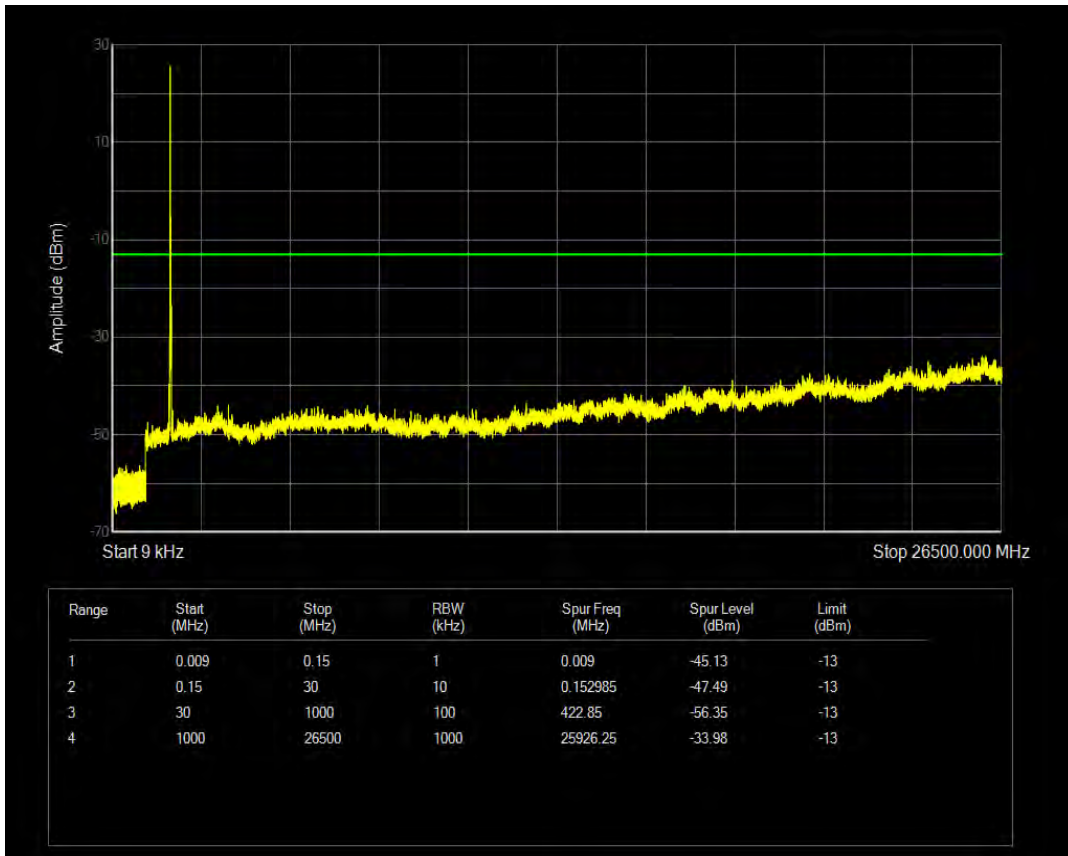

Band66 16QAM BW=20MHz Channel=132322 RB Size=1 Position=#0