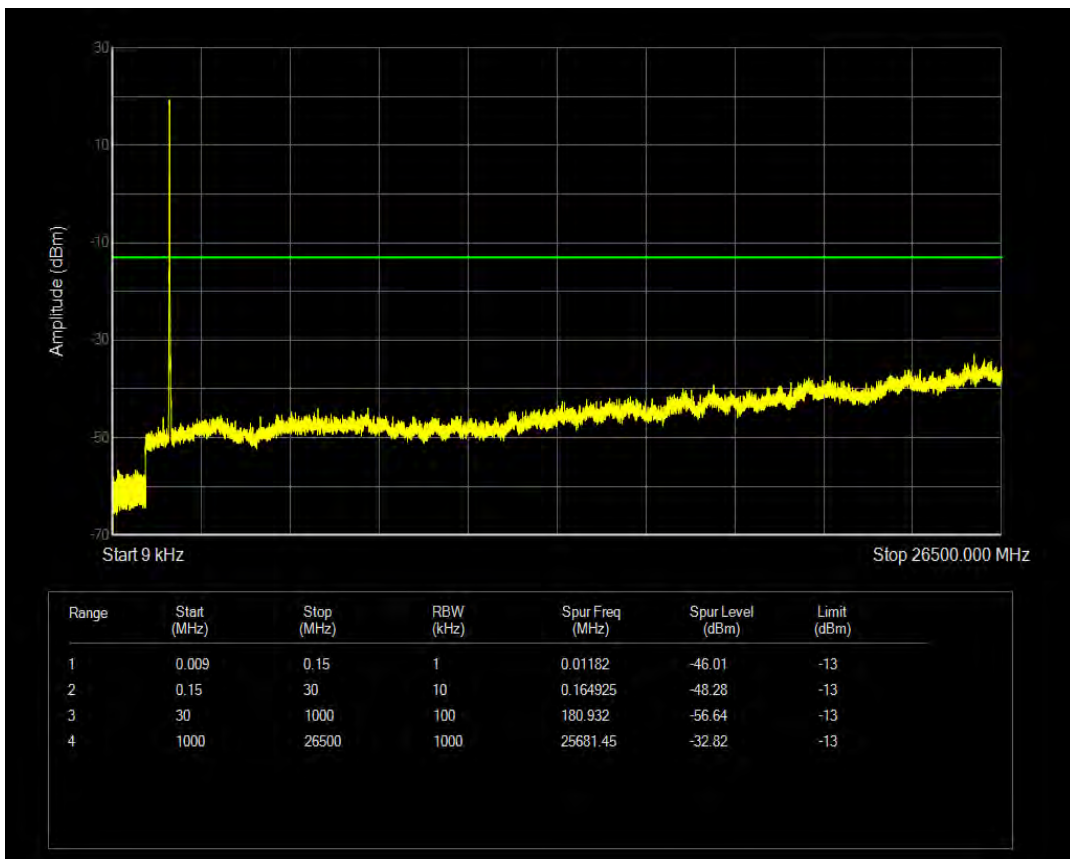

Band66 QPSK BW=15MHz Channel=132047 RB Size=75 Position=#0