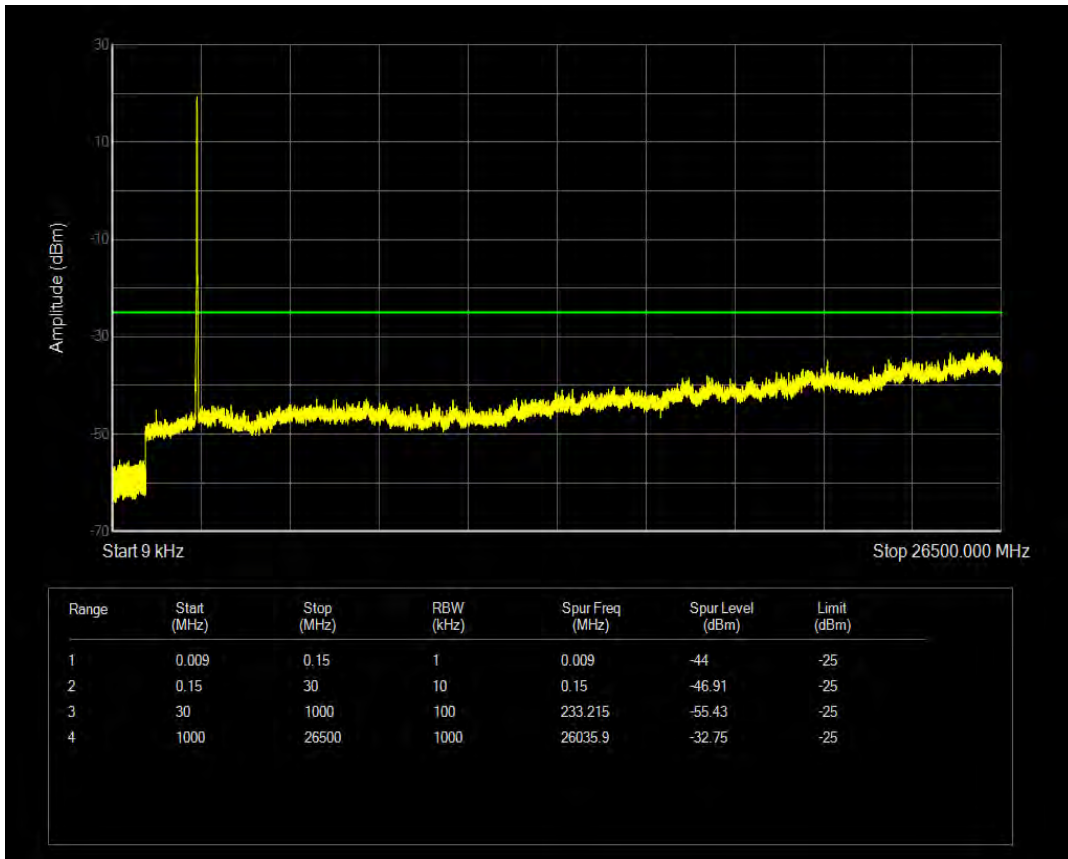

Band7 QPSK BW=20MHz Channel=20850 RB Size=100 Position=#0

Band7 16QAM BW=20MHz Channel=20850 RB Size=1 Position=#0

Band7 16QAM BW=20MHz Channel=20850 RB Size=100 Position=#0

Band7 QPSK BW=20MHz Channel=21100 RB Size=1 Position=#0

Band7 QPSK BW=20MHz Channel=21100 RB Size=100 Position=#0

Band7 16QAM BW=20MHz Channel=21100 RB Size=1 Position=#0

Band7 16QAM BW=20MHz Channel=21100 RB Size=100 Position=#0

Band7 QPSK BW=20MHz Channel=21350 RB Size=1 Position=#0