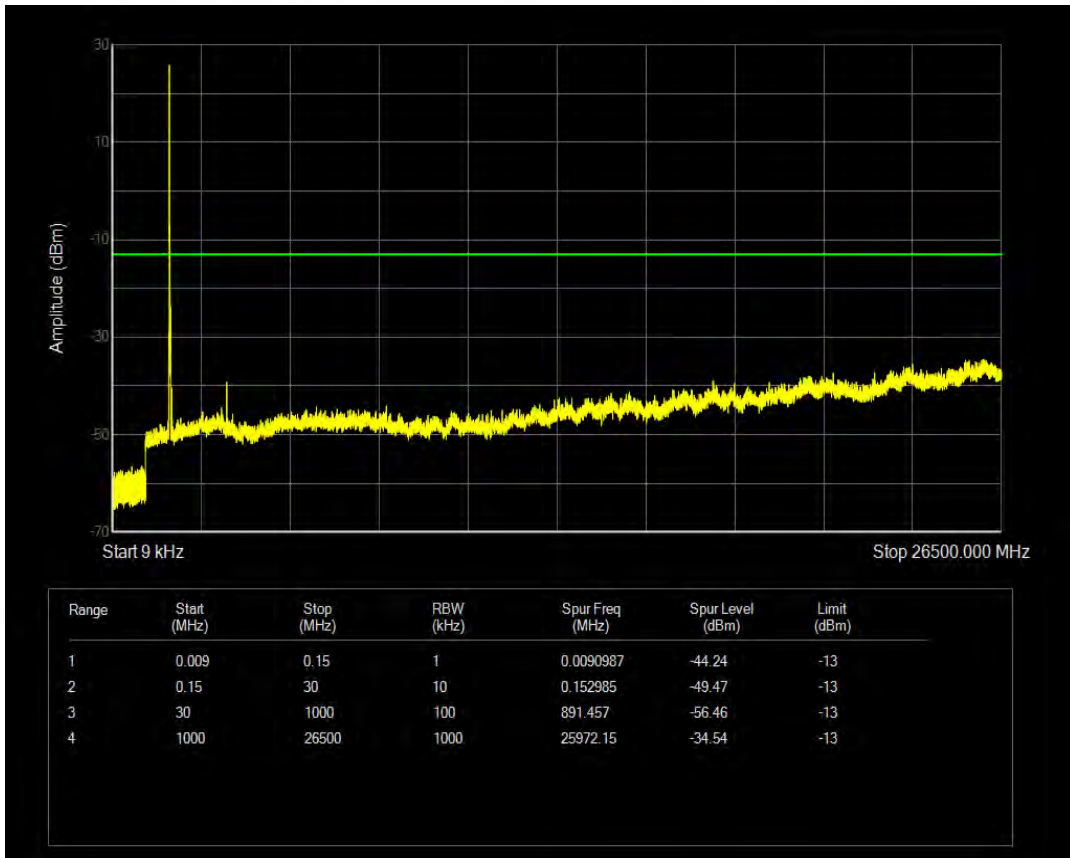

Band66 16QAM BW=20MHz Channel=132072 RB Size=1 Position=#0