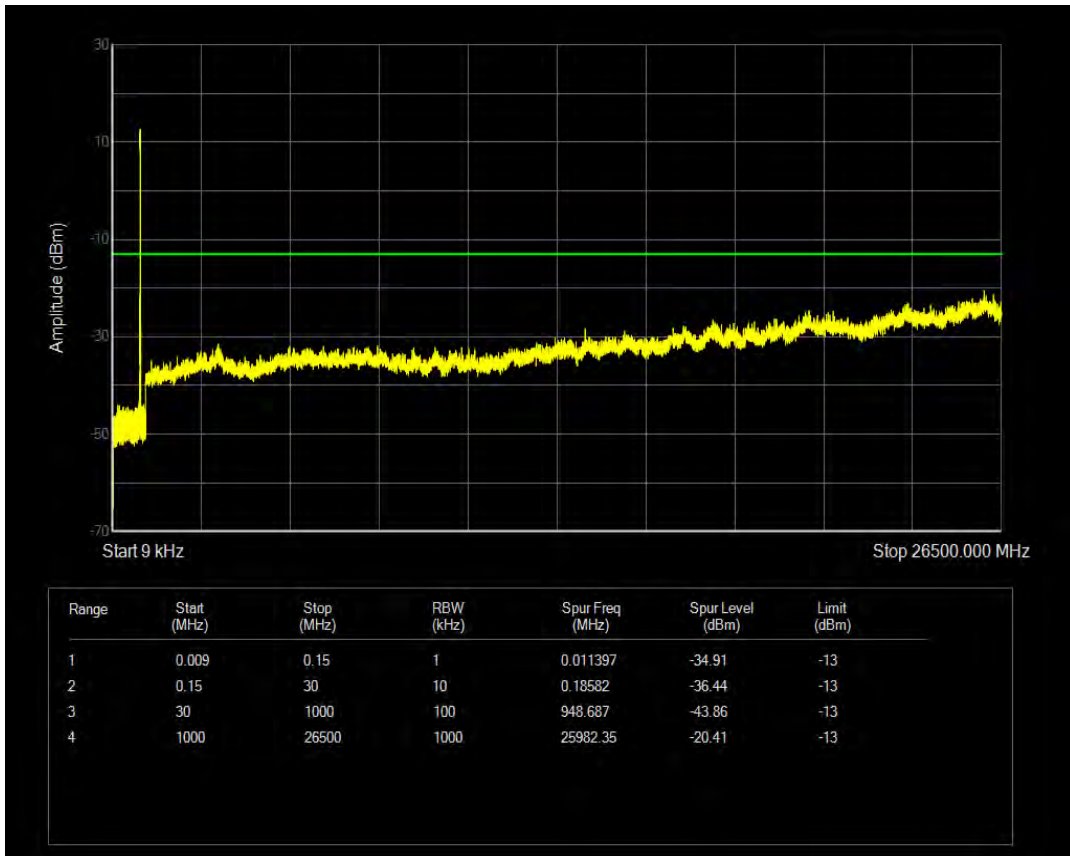

Band5 QPSK BW=10MHz Channel=20525 RB Size=50 Position=#0

Band5 16QAM BW=10MHz Channel=20525 RB Size=1 Position=#0

Band5 QPSK BW=10MHz Channel=20600 RB Size=1 Position=#0

Band5 16QAM BW=10MHz Channel=20525 RB Size=50 Position=#0

Band5 QPSK BW=10MHz Channel=20600 RB Size=50 Position=#0

Band5 16QAM BW=10MHz Channel=20600 RB Size=1 Position=#0

Band5 16QAM BW=10MHz Channel=20600 RB Size=50 Position=#0

Band66 QPSK BW=1.4MHz Channel=131979 RB Size=1 Position=#0