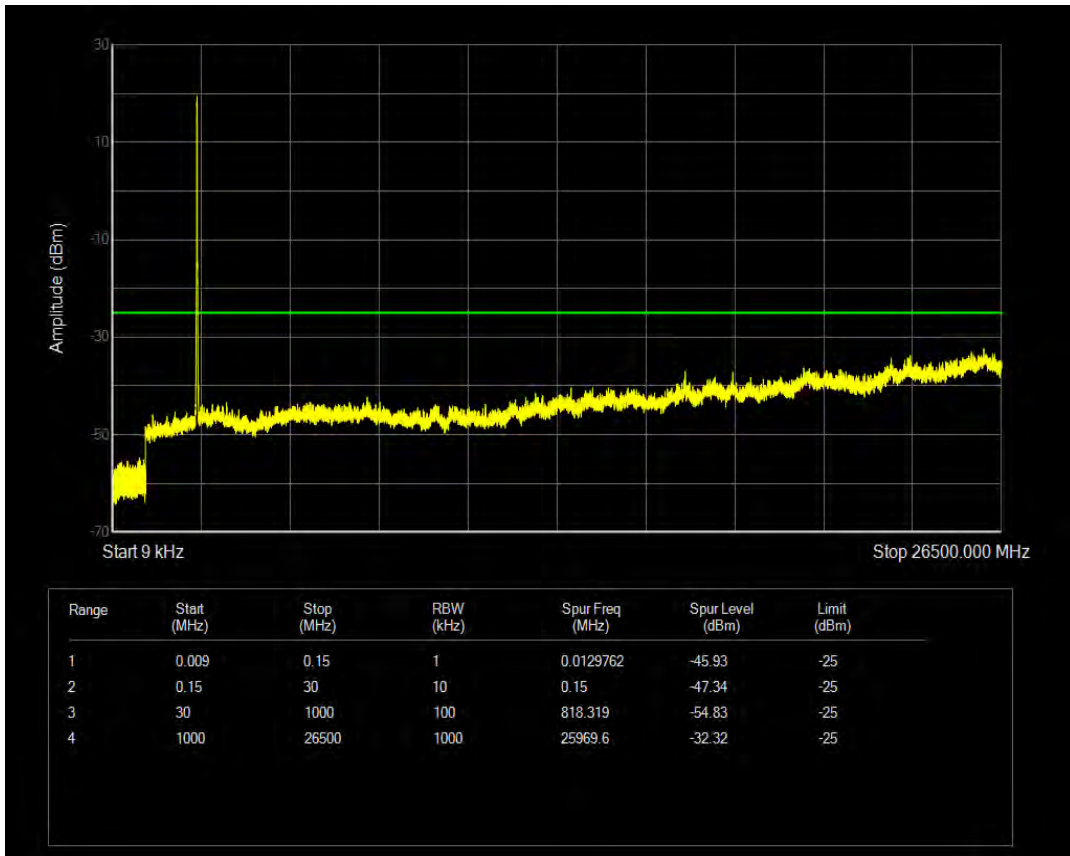

Band7 QPSK BW=15MHz Channel=21100 RB Size=75 Position=#0