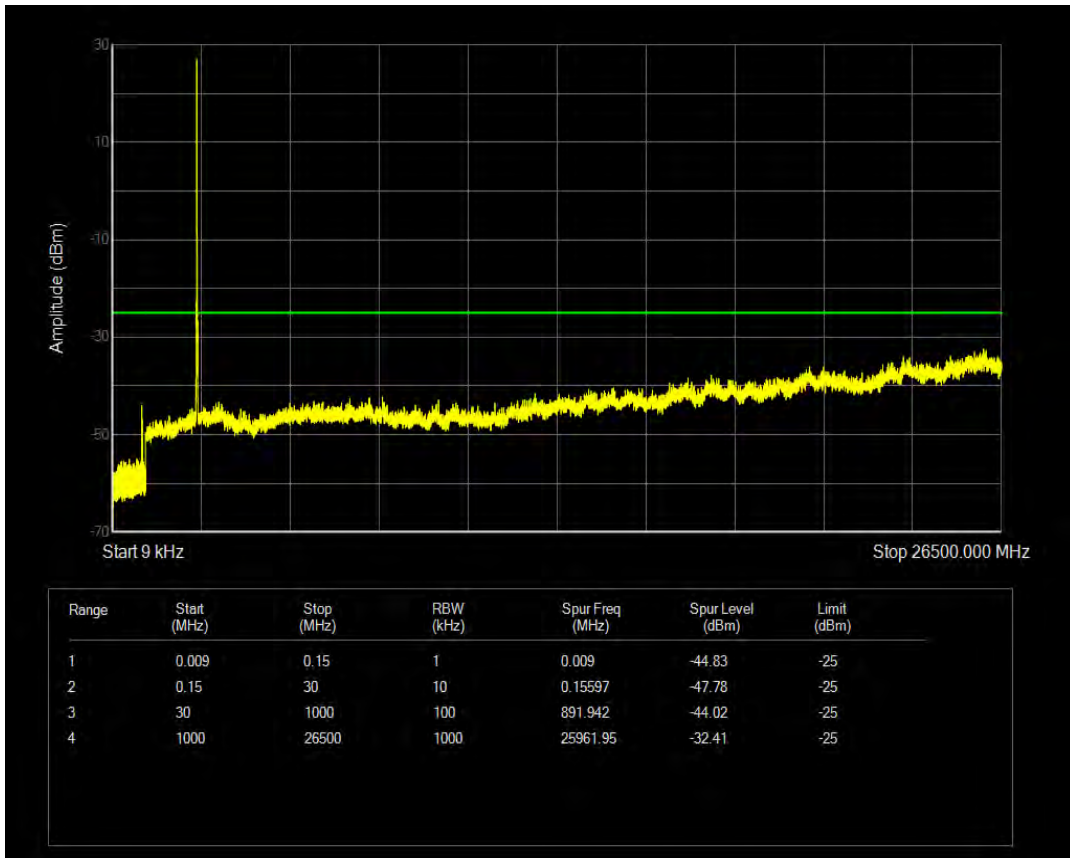

Band7 QPSK BW=15MHz Channel=20825 RB Size=75 Position=#0

Band7 16QAM BW=15MHz Channel=20825 RB Size=1 Position=#0

Band7 16QAM BW=15MHz Channel=20825 RB Size=75 Position=#0

Band7 QPSK BW=15MHz Channel=21100 RB Size=1 Position=#0