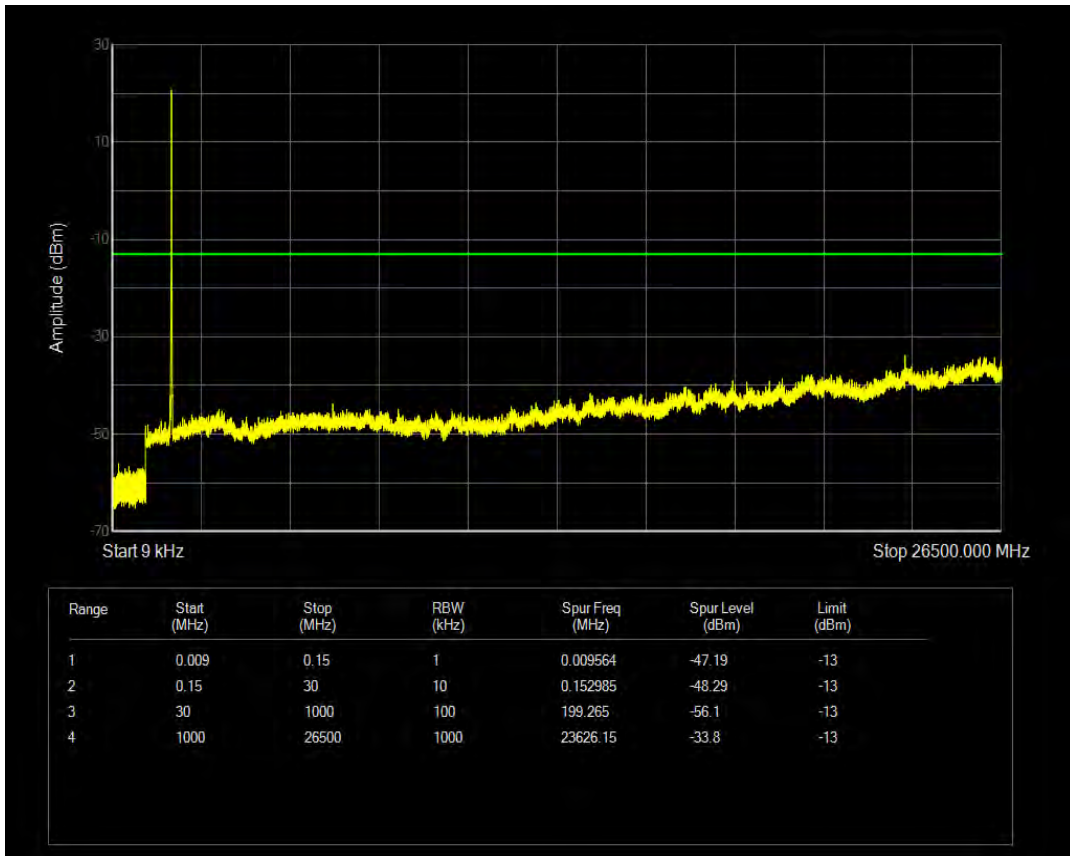

Band66 QPSK BW=10MHz Channel=132622 RB Size=50 Position=#0