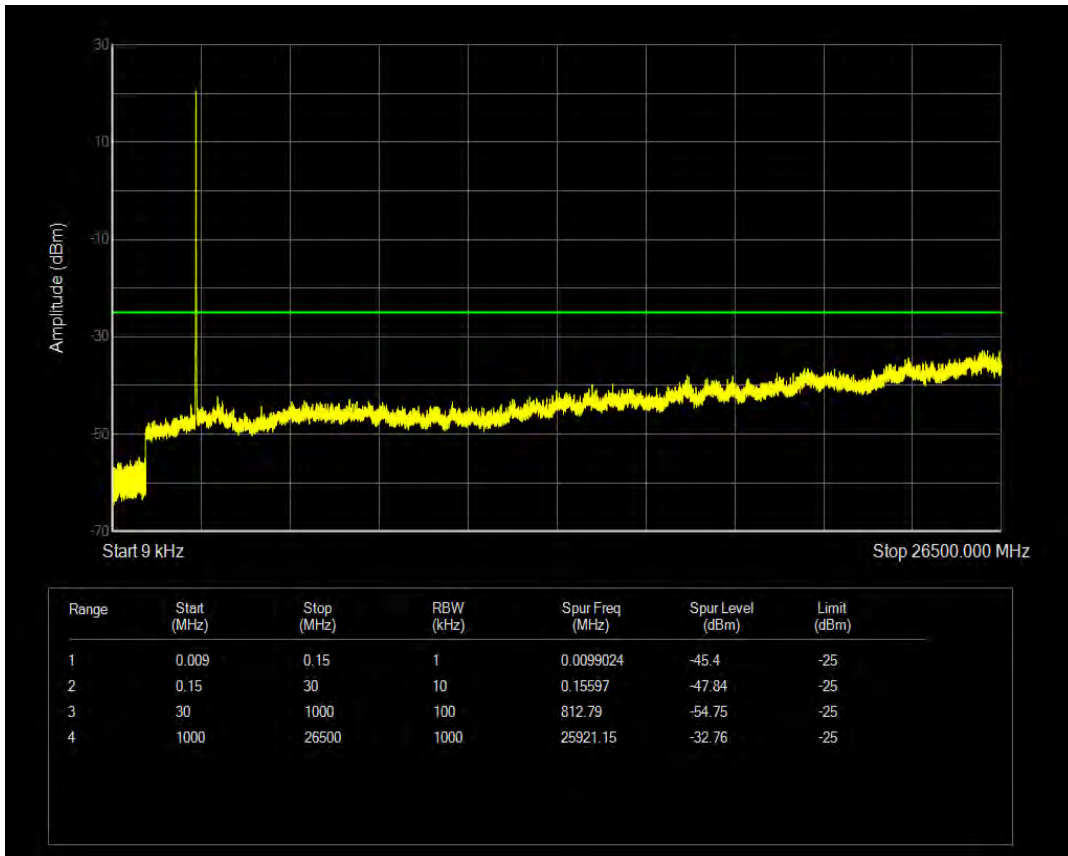

Band7 QPSK BW=5MHz Channel=21425 RB Size=25 Position=#0

Band7 16QAM BW=5MHz Channel=21425 RB Size=1 Position=#0

Band7 16QAM BW=5MHz Channel=21425 RB Size=25 Position=#0

Band7 QPSK BW=10MHz Channel=20800 RB Size=50 Position=#0

Band7 QPSK BW=10MHz Channel=20800 RB Size=1 Position=#0

Band7 16QAM BW=10MHz Channel=20800 RB Size=1 Position=#0

Band7 16QAM BW=10MHz Channel=20800 RB Size=50 Position=#0

Band7 QPSK BW=10MHz Channel=21100 RB Size=1 Position=#0