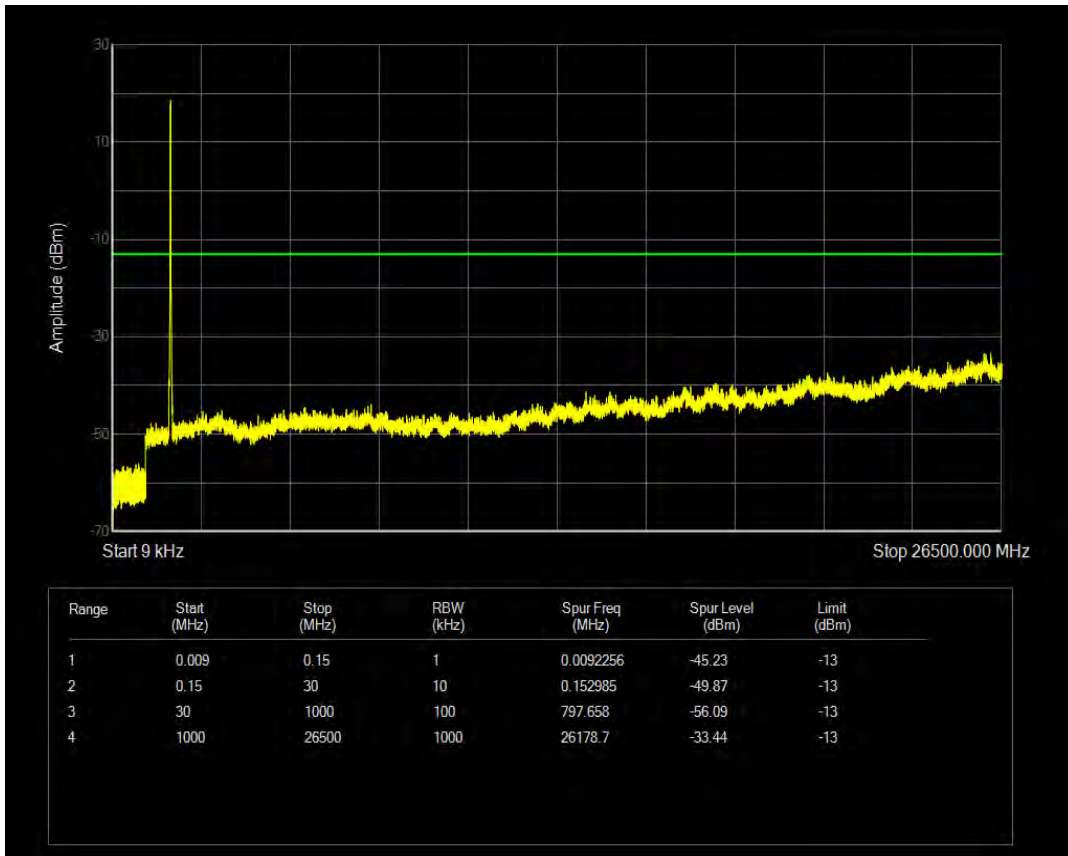

Band66 QPSK BW=20MHz Channel=132322 RB Size=100 Position=#0