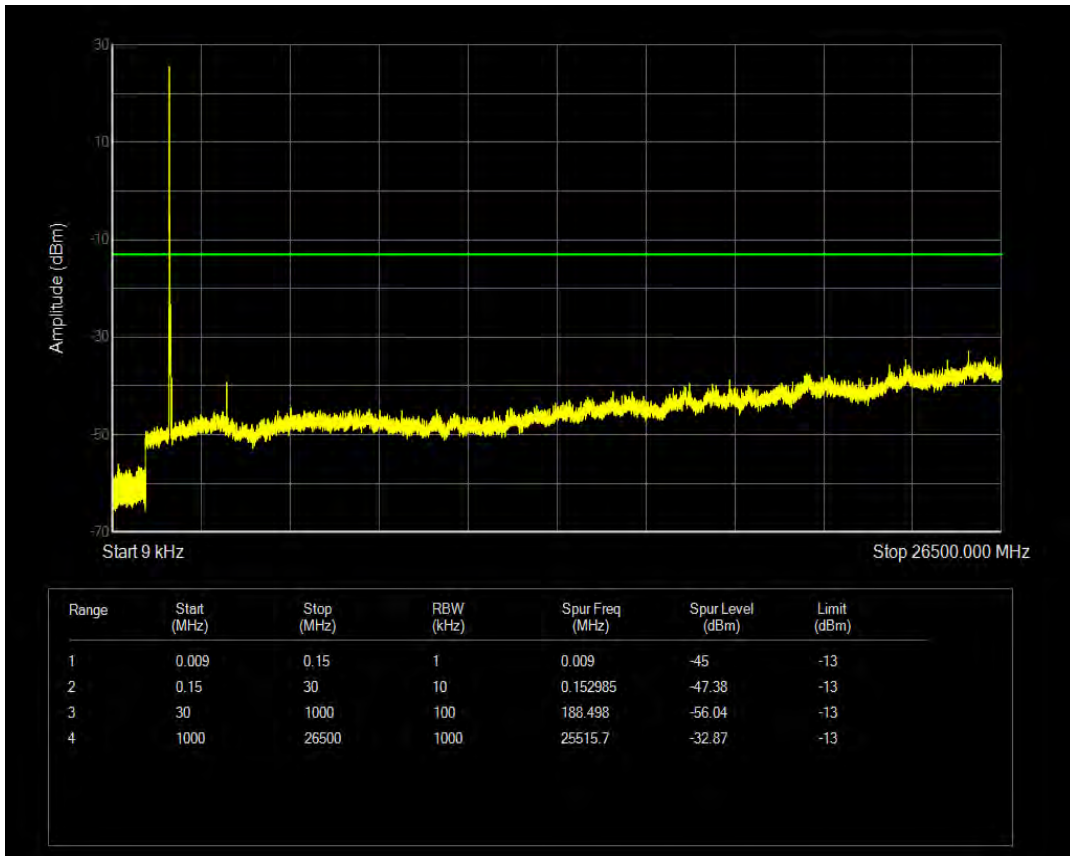

Band66 QPSK BW=15MHz Channel=132597 RB Size=75 Position=#0

Band66 16QAM BW=15MHz Channel=132597 RB Size=1 Position=#0

Band66 16QAM BW=15MHz Channel=132597 RB Size=75 Position=#0

Band66 QPSK BW=20MHz Channel=132072 RB Size=1 Position=#0