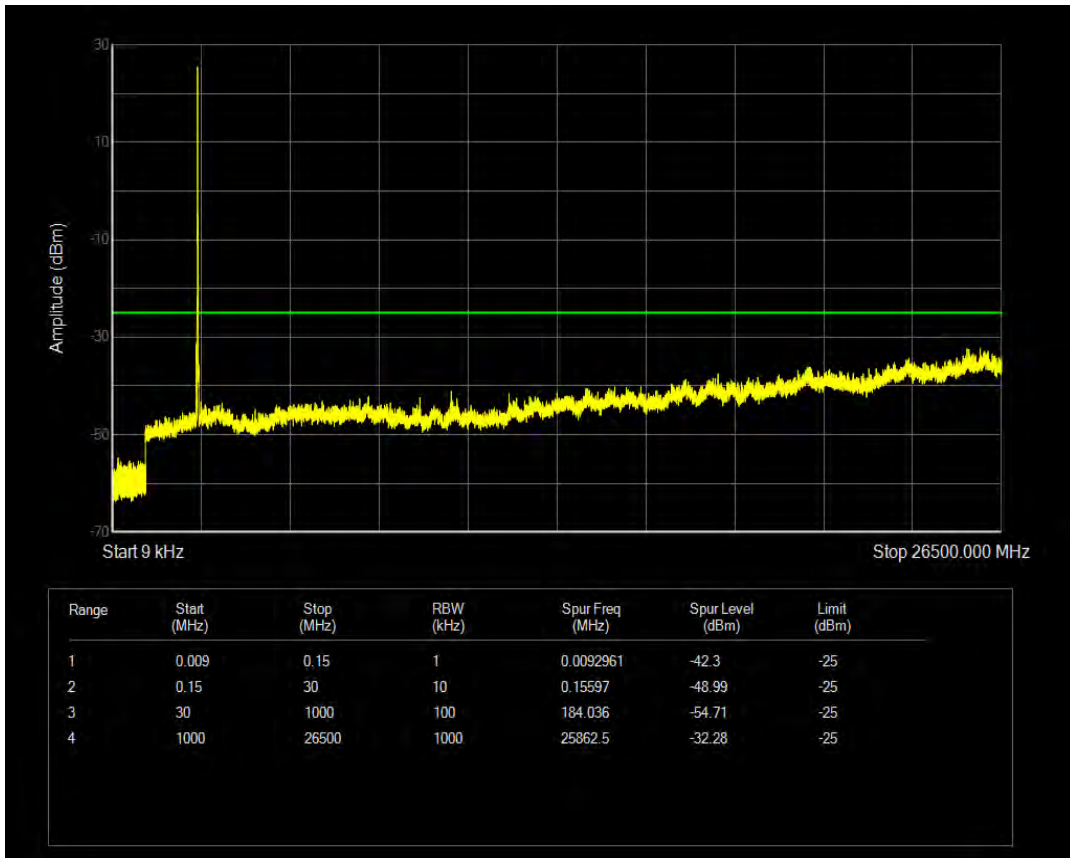

Band7 QPSK BW=20MHz Channel=20850 RB Size=100 Position=#0

Band7 16QAM BW=20MHz Channel=20850 RB Size=1 Position=#0

Band7 16QAM BW=20MHz Channel=20850 RB Size=100 Position=#0

Band7 QPSK BW=20MHz Channel=21100 RB Size=1 Position=#0

Band7 QPSK BW=20MHz Channel=21100 RB Size=100 Position=#0

Band7 16QAM BW=20MHz Channel=21100 RB Size=1 Position=#0

Band7 16QAM BW=20MHz Channel=21100 RB Size=100 Position=#0

Band7 QPSK BW=20MHz Channel=21350 RB Size=1 Position=#0

Band7 QPSK BW=20MHz Channel=21350 RB Size=100 Position=#0

Band7 16QAM BW=20MHz Channel=21350 RB Size=1 Position=#0

Band7 16QAM BW=20MHz Channel=21350 RB Size=100 Position=#0