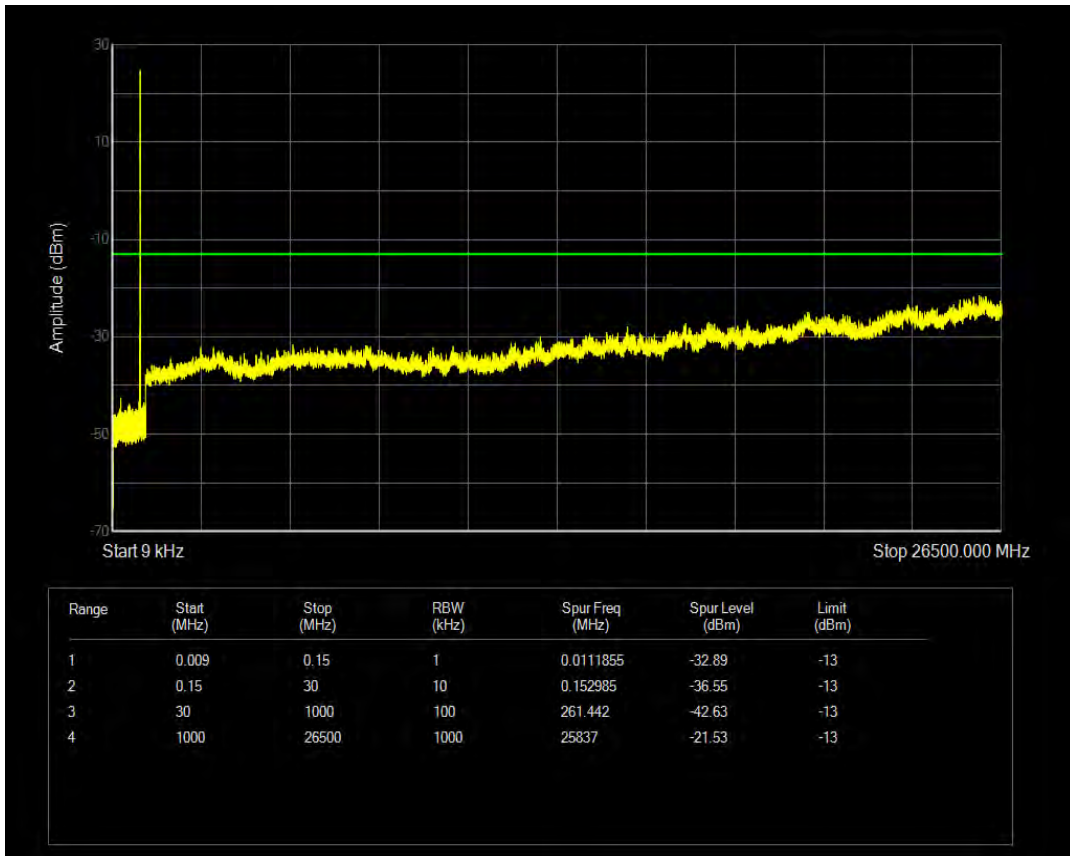

Band5 16QAM BW=10MHz Channel=20450 RB Size=1 Position=#0

Band5 QPSK BW=10MHz Channel=20450 RB Size=50 Position=#0

Band5 16QAM BW=10MHz Channel=20450 RB Size=50 Position=#0

Band5 QPSK BW=10MHz Channel=20525 RB Size=1 Position=#0

Band5 QPSK BW=10MHz Channel=20525 RB Size=50 Position=#0

Band5 16QAM BW=10MHz Channel=20525 RB Size=1 Position=#0

Band5 QPSK BW=10MHz Channel=20600 RB Size=1 Position=#0

Band5 16QAM BW=10MHz Channel=20525 RB Size=50 Position=#0