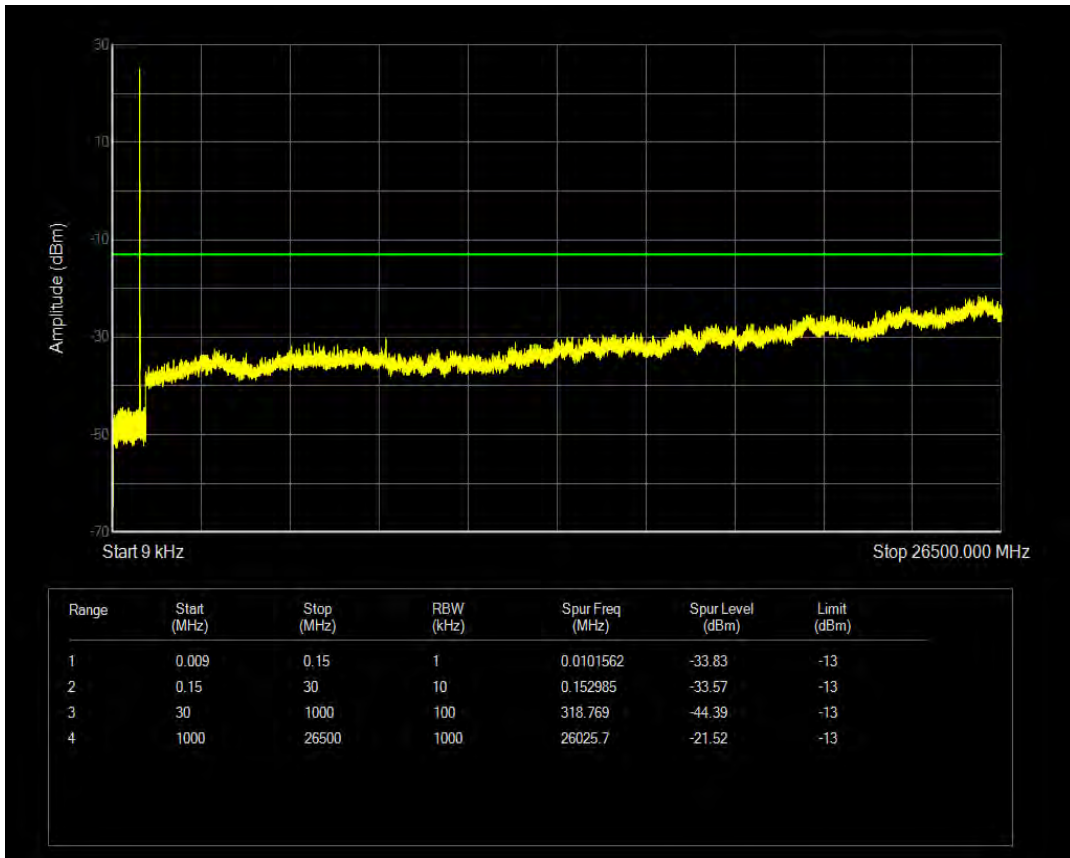

Band5 QPSK BW=3MHz Channel=20635 RB Size=15 Position=#0

Band5 16QAM BW=3MHz Channel=20635 RB Size=1 Position=#0

Band5 16QAM BW=3MHz Channel=20635 RB Size=15 Position=#0

Band5 QPSK BW=5MHz Channel=20425 RB Size=1 Position=#0

Band5 QPSK BW=5MHz Channel=20425 RB Size=25 Position=#0

Band5 16QAM BW=5MHz Channel=20425 RB Size=1 Position=#0

Band5 16QAM BW=5MHz Channel=20425 RB Size=25 Position=#0

Band5 QPSK BW=5MHz Channel=20525 RB Size=1 Position=#0