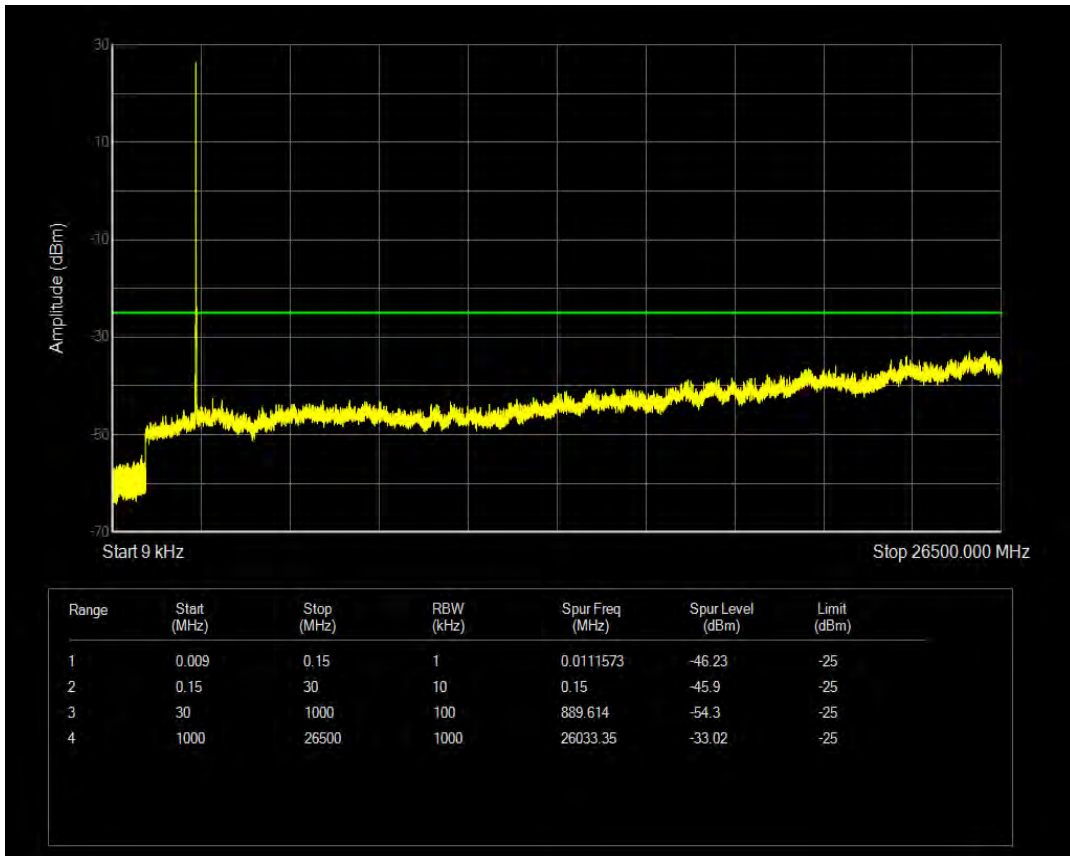

Band7 QPSK BW=5MHz Channel=21425 RB Size=25 Position=#0

Band7 16QAM BW=5MHz Channel=21425 RB Size=1 Position=#0

Band7 16QAM BW=5MHz Channel=21425 RB Size=25 Position=#0

Band7 QPSK BW=10MHz Channel=20800 RB Size=50 Position=#0

Band7 QPSK BW=10MHz Channel=20800 RB Size=1 Position=#0

Band7 16QAM BW=10MHz Channel=20800 RB Size=1 Position=#0

Band7 16QAM BW=10MHz Channel=20800 RB Size=50 Position=#0

Band7 QPSK BW=10MHz Channel=21100 RB Size=1 Position=#0