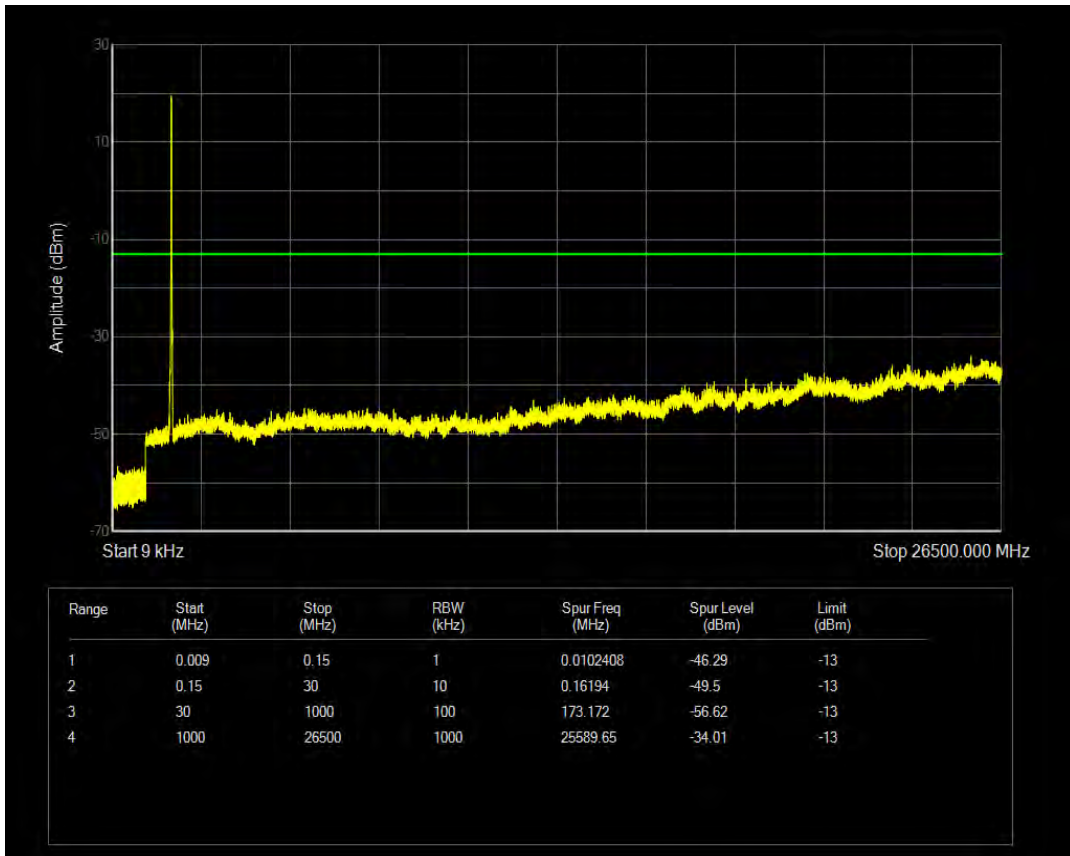

Band66 QPSK BW=15MHz Channel=132597 RB Size=75 Position=#0