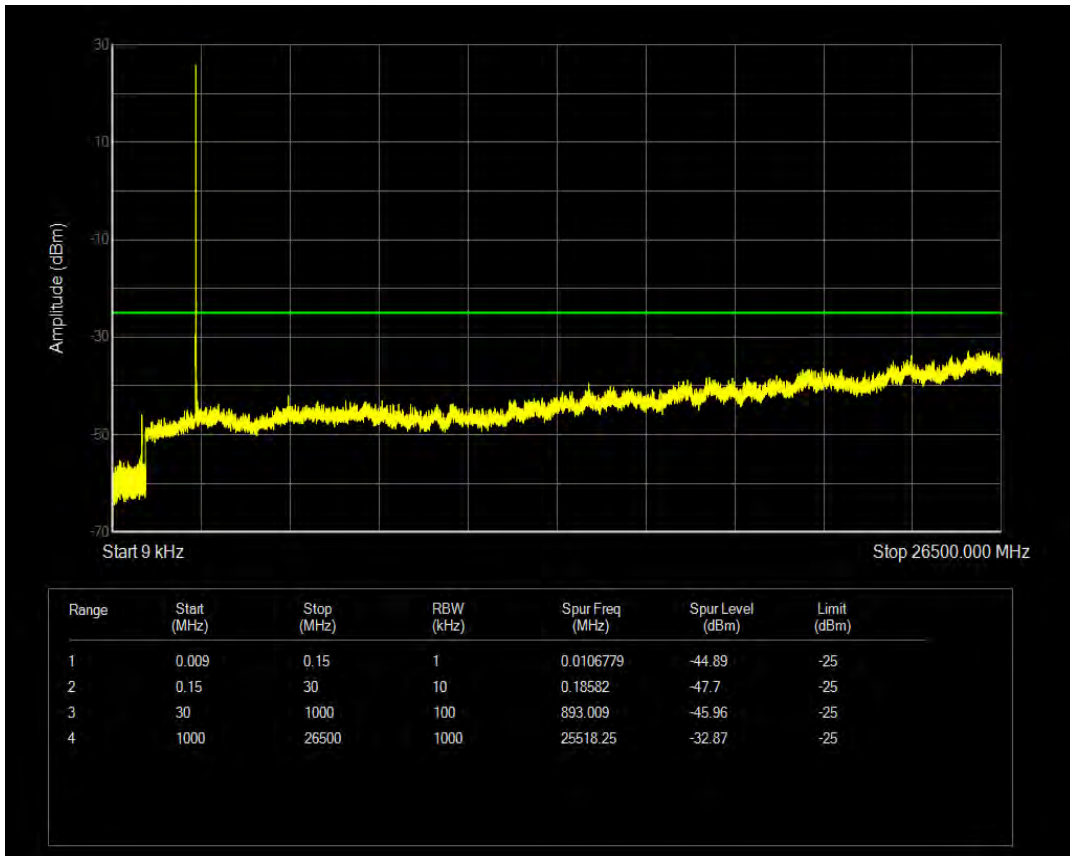

Band66 16QAM BW=20MHz Channel=132572 RB Size=1 Position=#0

Band66 QPSK BW=20MHz Channel=132572 RB Size=100 Position=#0

Band66 16QAM BW=20MHz Channel=132572 RB Size=100 Position=#0

Band7 QPSK BW=5MHz Channel=20775 RB Size=1 Position=#0