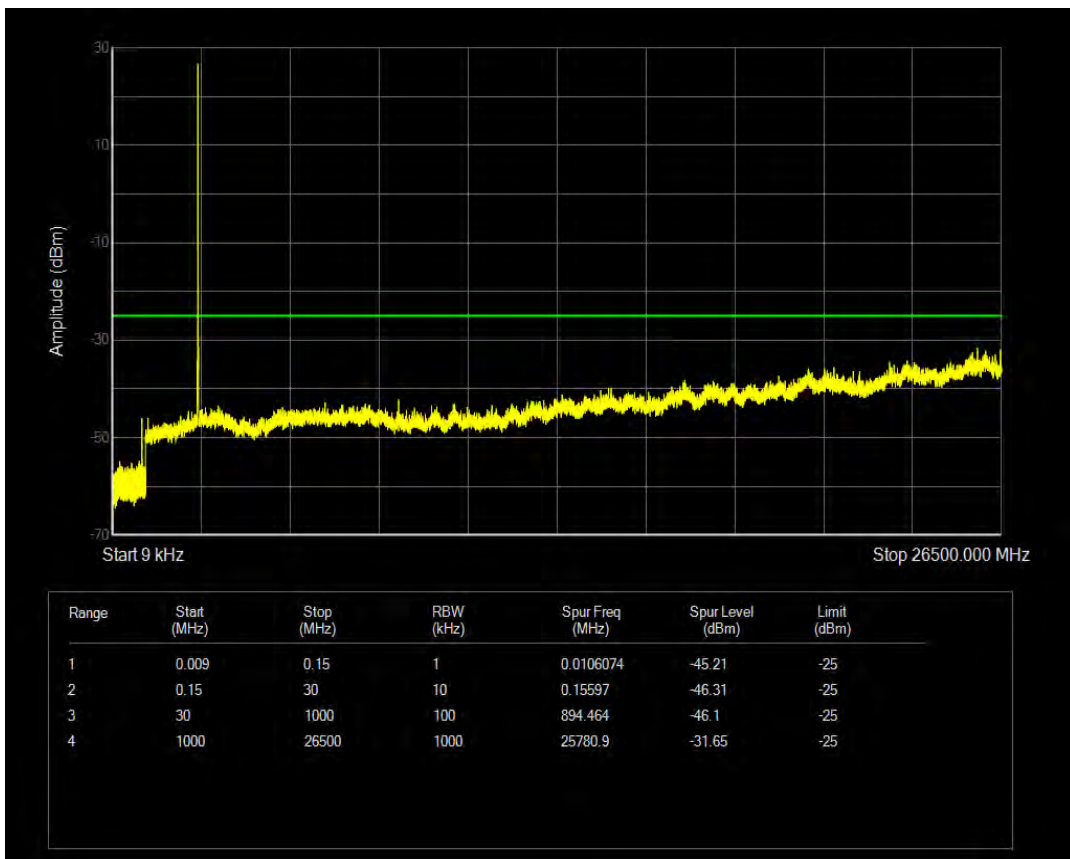

Band7 QPSK BW=10MHz Channel=21100 RB Size=50 Position=#0

Band7 16QAM BW=10MHz Channel=21100 RB Size=50 Position=#0

Band7 16QAM BW=10MHz Channel=21100 RB Size=1 Position=#0

Band7 QPSK BW=10MHz Channel=21400 RB Size=1 Position=#0