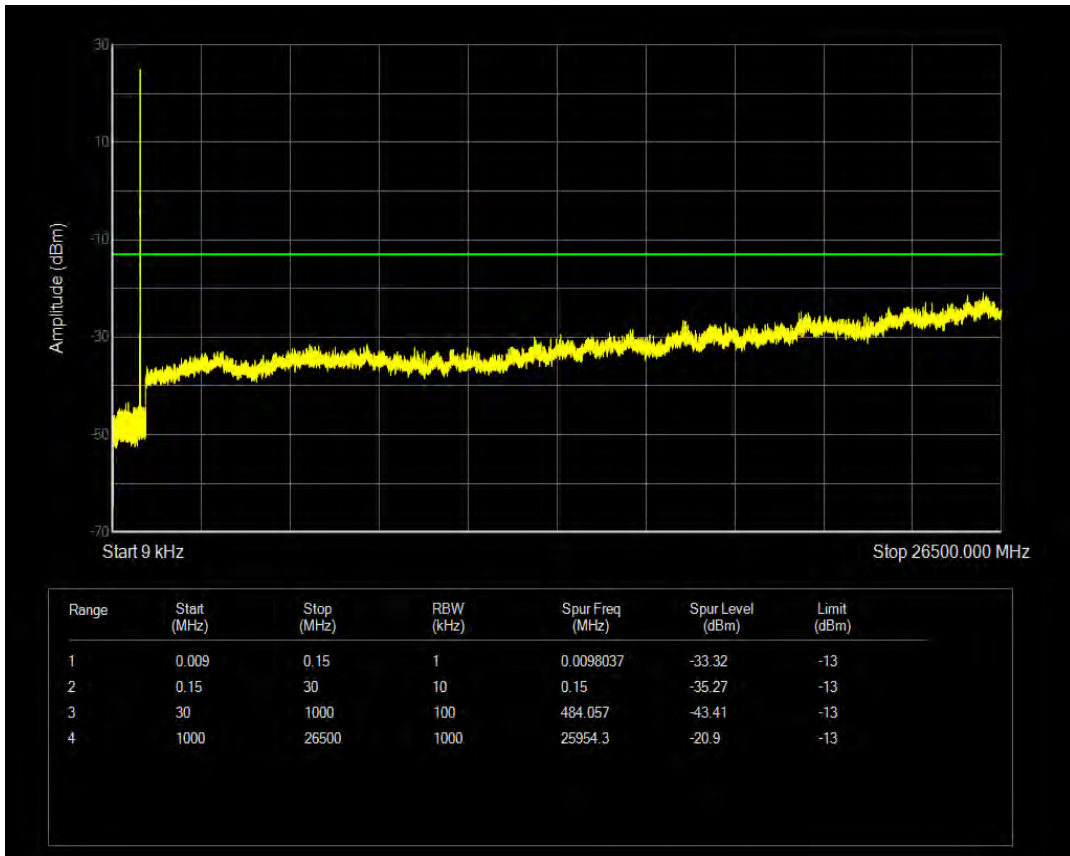

Band5 16QAM BW=10MHz Channel=20600 RB Size=1 Position=#0