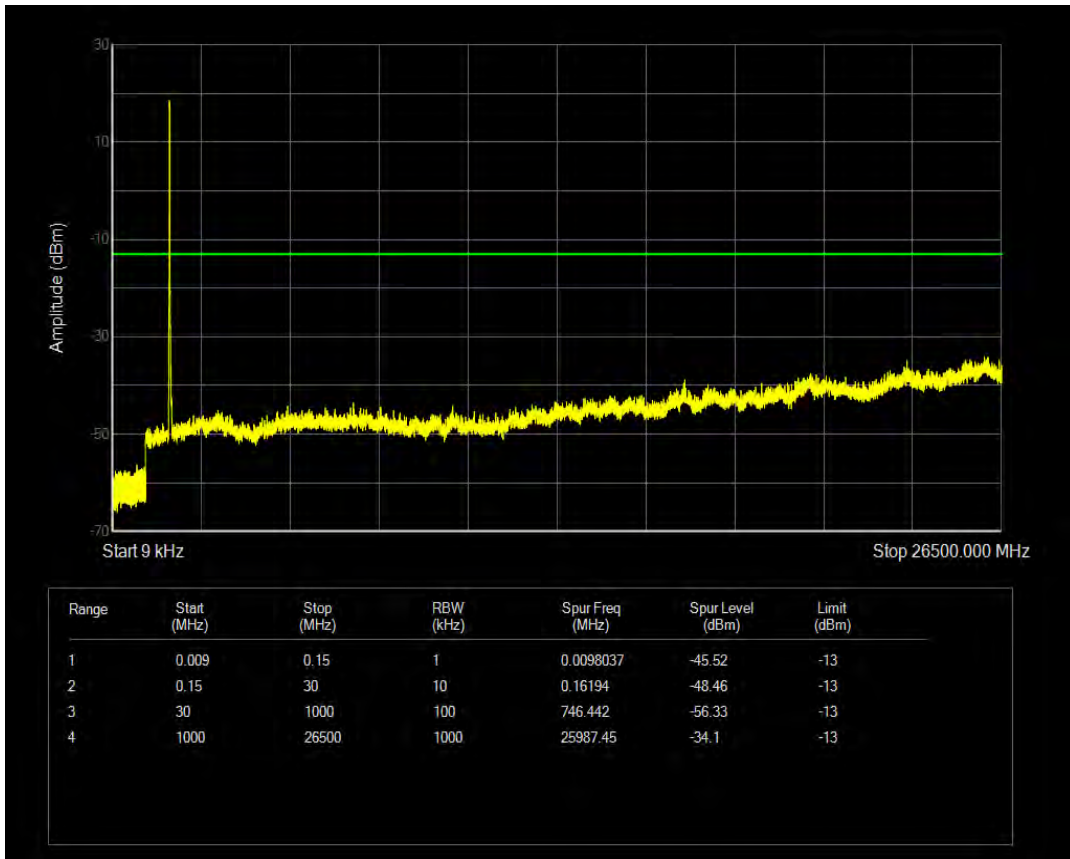

Band66 QPSK BW=15MHz Channel=132597 RB Size=75 Position=#0

Band66 16QAM BW=15MHz Channel=132597 RB Size=1 Position=#0

Band66 16QAM BW=15MHz Channel=132597 RB Size=75 Position=#0

Band66 QPSK BW=20MHz Channel=132072 RB Size=1 Position=#0

Band66 QPSK BW=20MHz Channel=132072 RB Size=100 Position=#0

Band66 16QAM BW=20MHz Channel=132072 RB Size=1 Position=#0

Band66 QPSK BW=20MHz Channel=132322 RB Size=1 Position=#0

Band66 16QAM BW=20MHz Channel=132072 RB Size=100 Position=#0