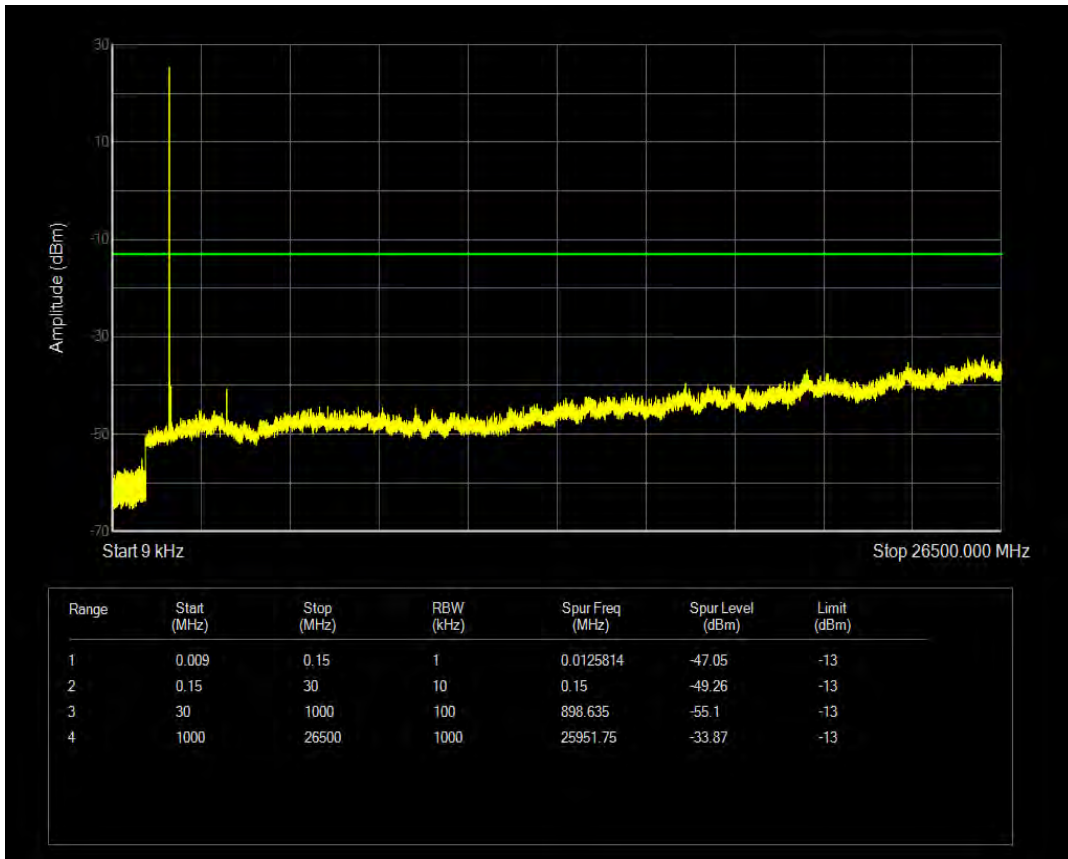

Band66 QPSK BW=1.4MHz Channel=131979 RB Size=6 Position=#0