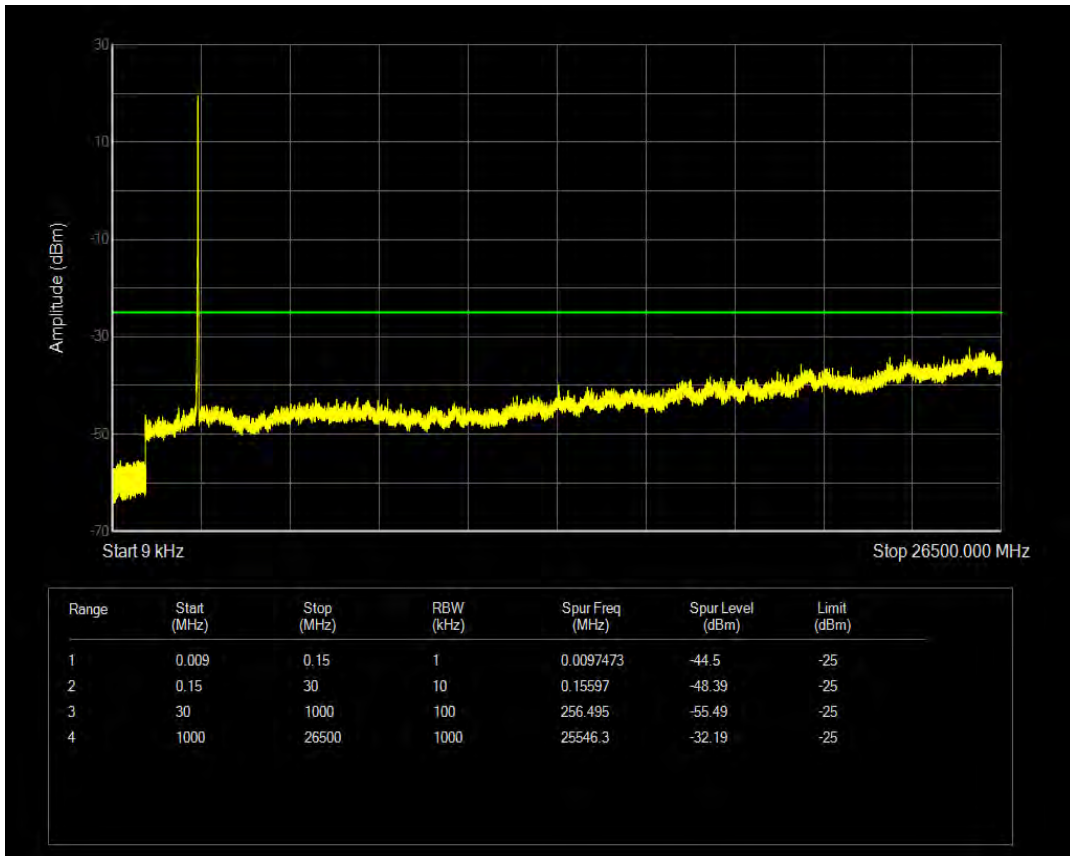

Band7 QPSK BW=15MHz Channel=21375 RB Size=75 Position=#0