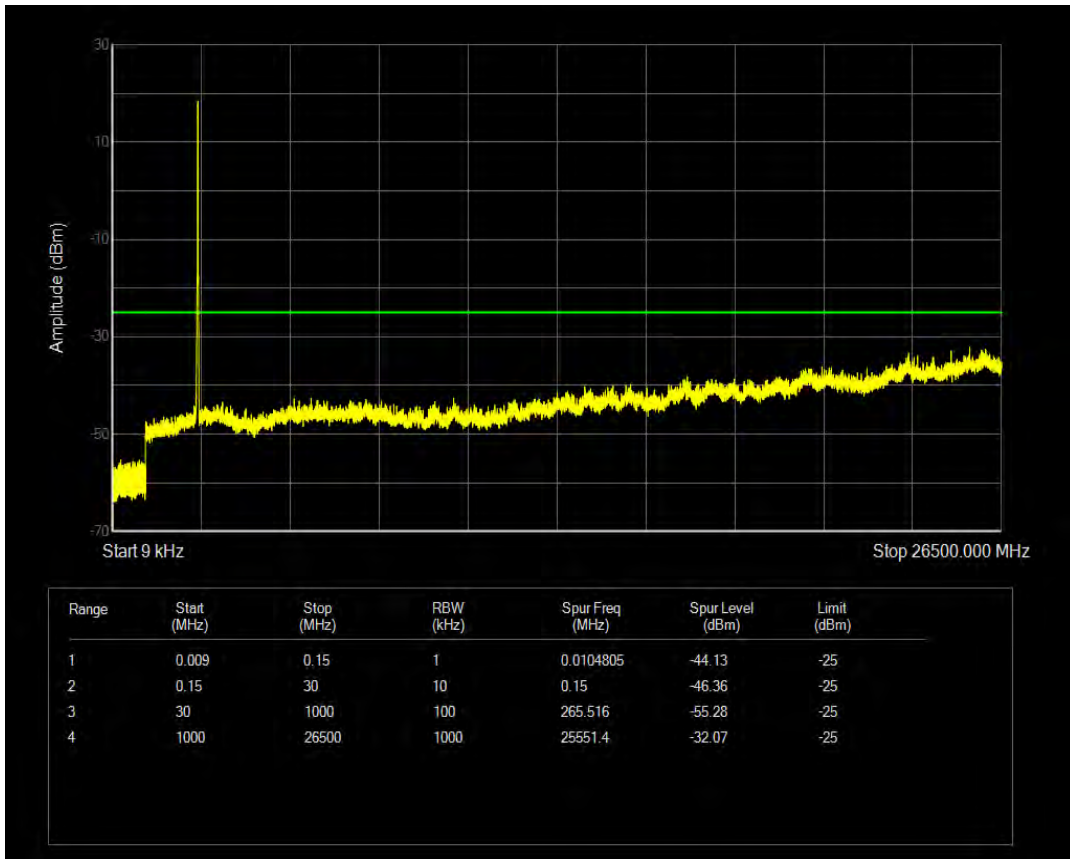

Band7 QPSK BW=20MHz Channel=20850 RB Size=100 Position=#0

Band7 16QAM BW=20MHz Channel=20850 RB Size=1 Position=#0

Band7 16QAM BW=20MHz Channel=20850 RB Size=100 Position=#0

Band7 QPSK BW=20MHz Channel=21100 RB Size=1 Position=#0

Band7 QPSK BW=20MHz Channel=21100 RB Size=100 Position=#0

Band7 16QAM BW=20MHz Channel=21100 RB Size=1 Position=#0

Band7 16QAM BW=20MHz Channel=21100 RB Size=100 Position=#0

Band7 QPSK BW=20MHz Channel=21350 RB Size=1 Position=#0

Band7 QPSK BW=20MHz Channel=21350 RB Size=100 Position=#0

Band7 16QAM BW=20MHz Channel=21350 RB Size=1 Position=#0

Band7 16QAM BW=20MHz Channel=21350 RB Size=100 Position=#0