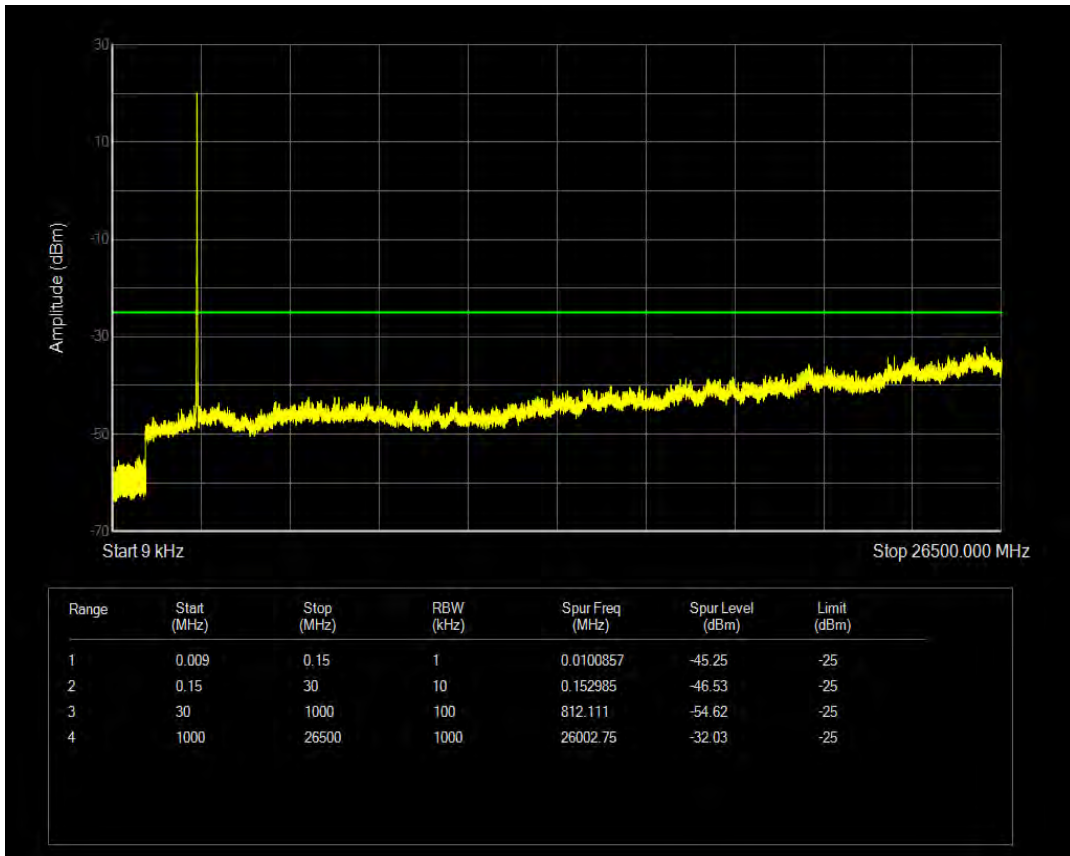

Band7 QPSK BW=10MHz Channel=21100 RB Size=50 Position=#0