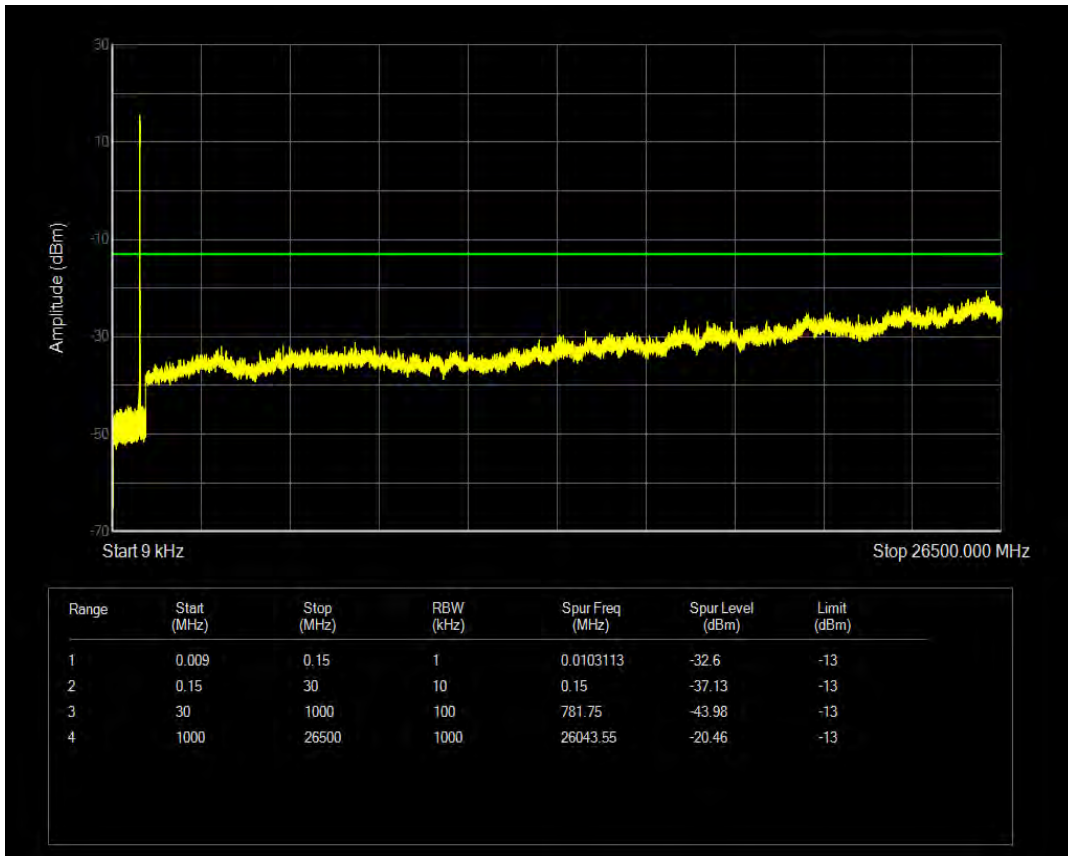

Band5 QPSK BW=3MHz Channel=20635 RB Size=15 Position=#0

Band5 16QAM BW=3MHz Channel=20635 RB Size=1 Position=#0

Band5 16QAM BW=3MHz Channel=20635 RB Size=15 Position=#0

Band5 QPSK BW=5MHz Channel=20425 RB Size=1 Position=#0

Band5 QPSK BW=5MHz Channel=20425 RB Size=25 Position=#0

Band5 16QAM BW=5MHz Channel=20425 RB Size=1 Position=#0

Band5 16QAM BW=5MHz Channel=20425 RB Size=25 Position=#0

Band5 QPSK BW=5MHz Channel=20525 RB Size=1 Position=#0