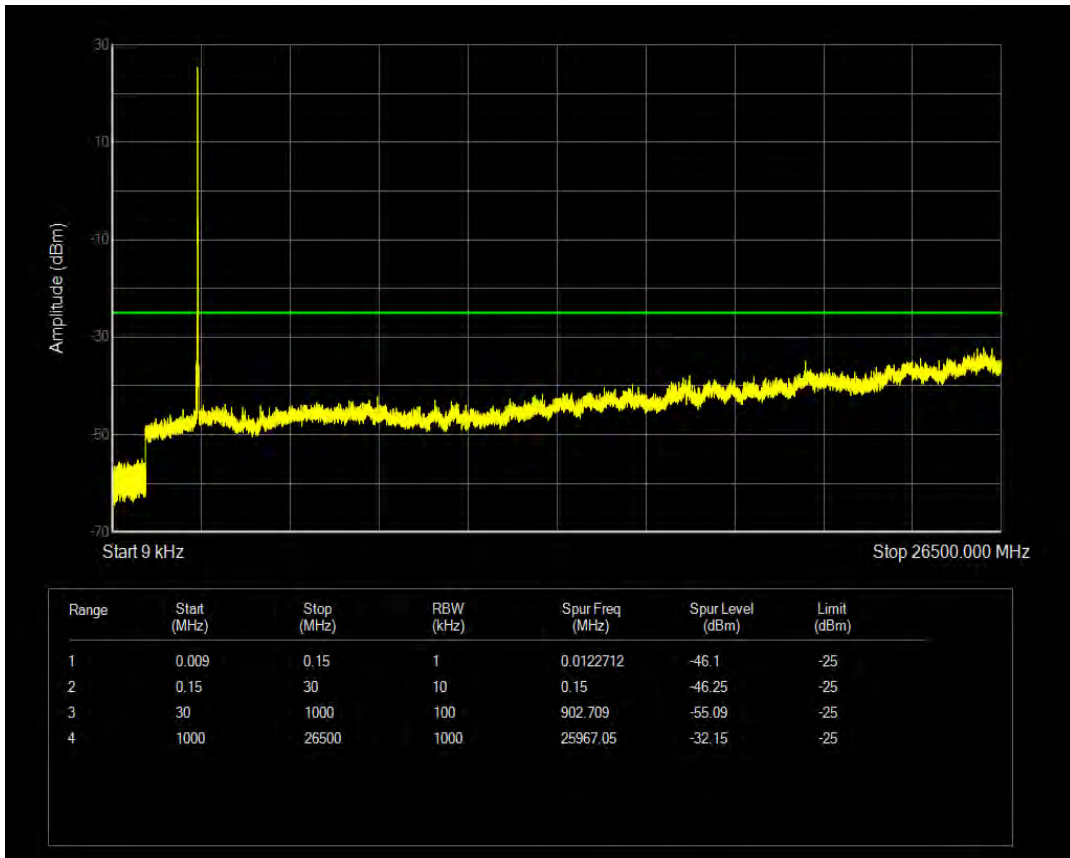

Band7 16QAM BW=20MHz Channel=21350 RB Size=1 Position=#0