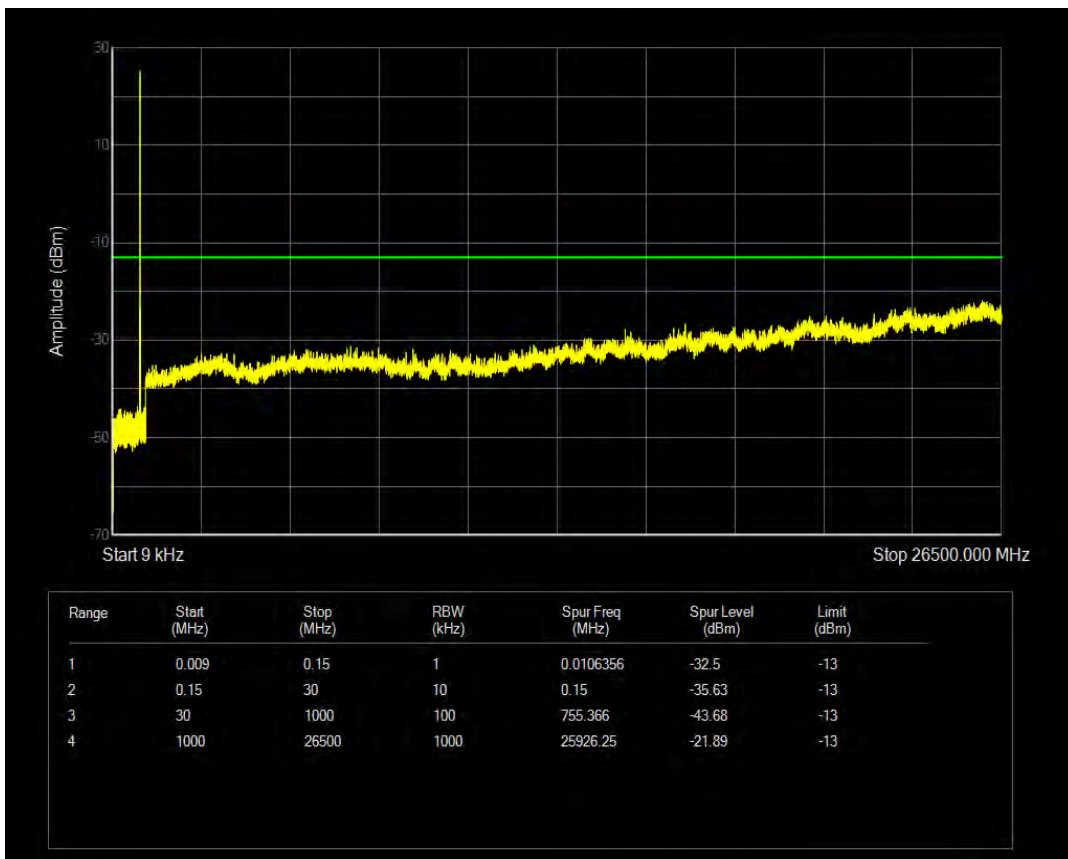

Band5 QPSK BW=3MHz Channel=20415 RB Size=15 Position=#0

Band5 16QAM BW=3MHz Channel=20415 RB Size=1 Position=#0

Band5 16QAM BW=3MHz Channel=20415 RB Size=15 Position=#0

Band5 QPSK BW=3MHz Channel=20525 RB Size=1 Position=#0