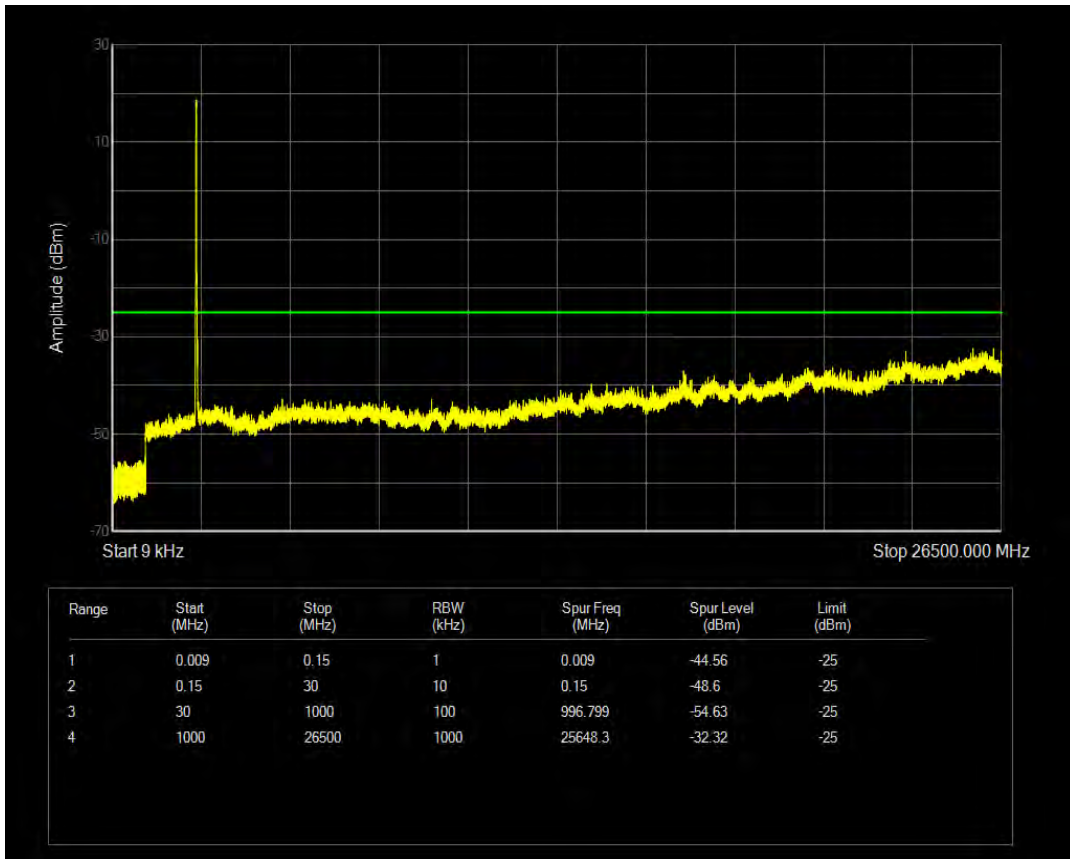

Band7 QPSK BW=15MHz Channel=21375 RB Size=75 Position=#0

Band7 16QAM BW=15MHz Channel=21375 RB Size=1 Position=#0

Band7 16QAM BW=15MHz Channel=21375 RB Size=75 Position=#0

Band7 QPSK BW=20MHz Channel=20850 RB Size=1 Position=#0

Band7 QPSK BW=20MHz Channel=20850 RB Size=100 Position=#0

Band7 16QAM BW=20MHz Channel=20850 RB Size=1 Position=#0

Band7 16QAM BW=20MHz Channel=20850 RB Size=100 Position=#0

Band7 QPSK BW=20MHz Channel=21100 RB Size=1 Position=#0