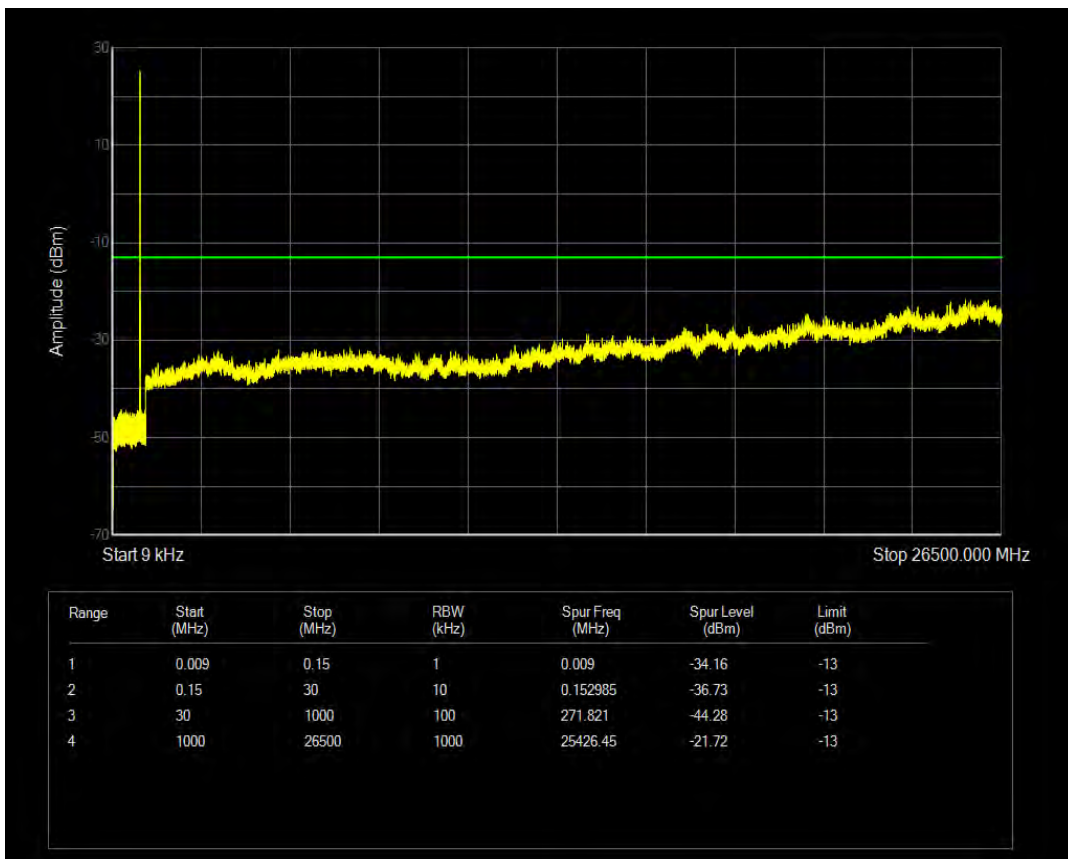

Band5 QPSK BW=5MHz Channel=20425 RB Size=25 Position=#0

Band5 16QAM BW=5MHz Channel=20425 RB Size=1 Position=#0

Band5 16QAM BW=5MHz Channel=20425 RB Size=25 Position=#0

Band5 QPSK BW=5MHz Channel=20525 RB Size=1 Position=#0