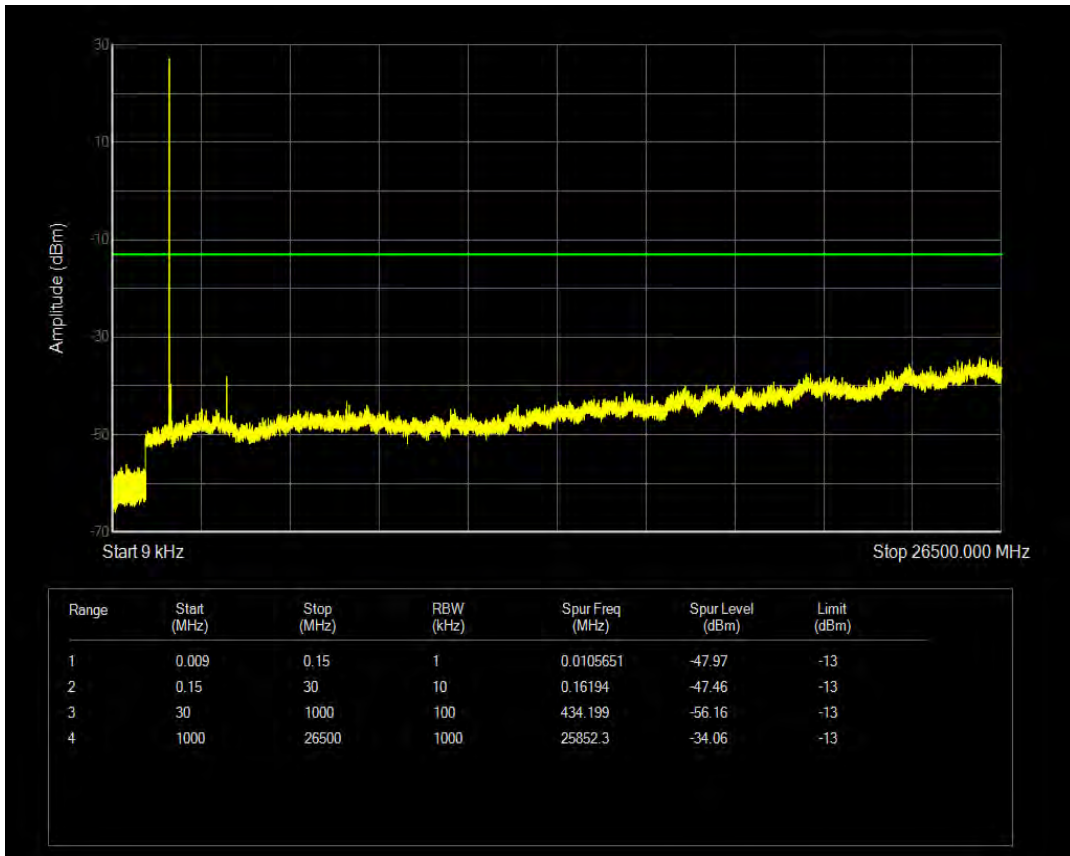

Band5 QPSK BW=10MHz Channel=20600 RB Size=50 Position=#0

Band5 16QAM BW=10MHz Channel=20600 RB Size=1 Position=#0

Band5 16QAM BW=10MHz Channel=20600 RB Size=50 Position=#0

Band66 QPSK BW=1.4MHz Channel=131979 RB Size=1 Position=#0