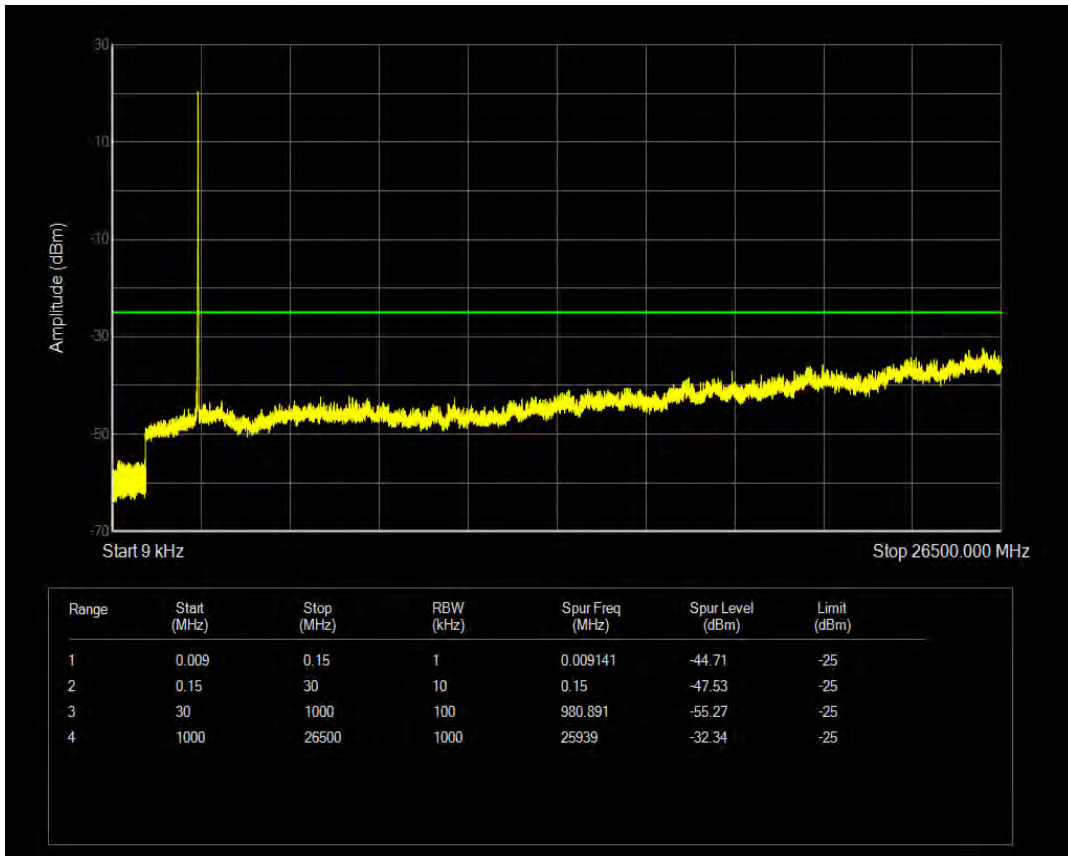

Band7 QPSK BW=10MHz Channel=21400 RB Size=50 Position=#0