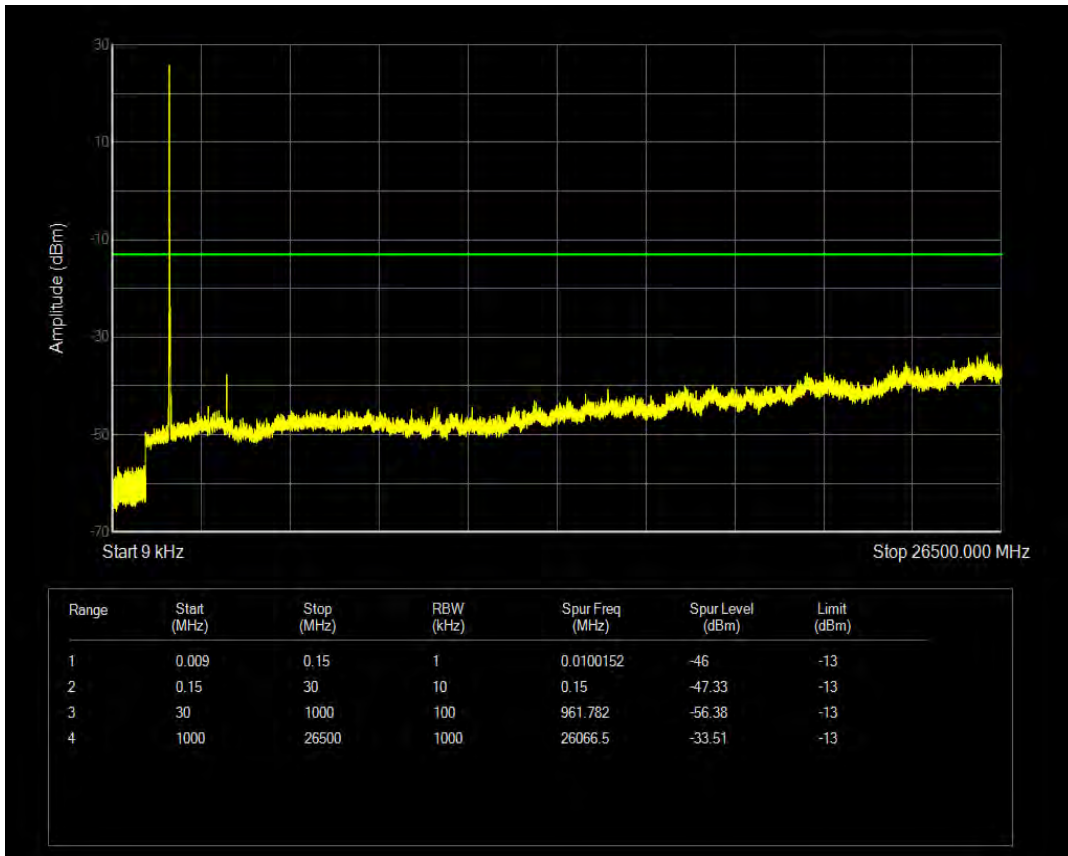

Band66 QPSK BW=10MHz Channel=132622 RB Size=50 Position=#0

Band66 16QAM BW=10MHz Channel=132622 RB Size=1 Position=#0

Band66 16QAM BW=10MHz Channel=132622 RB Size=50 Position=#0

Band66 QPSK BW=15MHz Channel=132047 RB Size=1 Position=#0