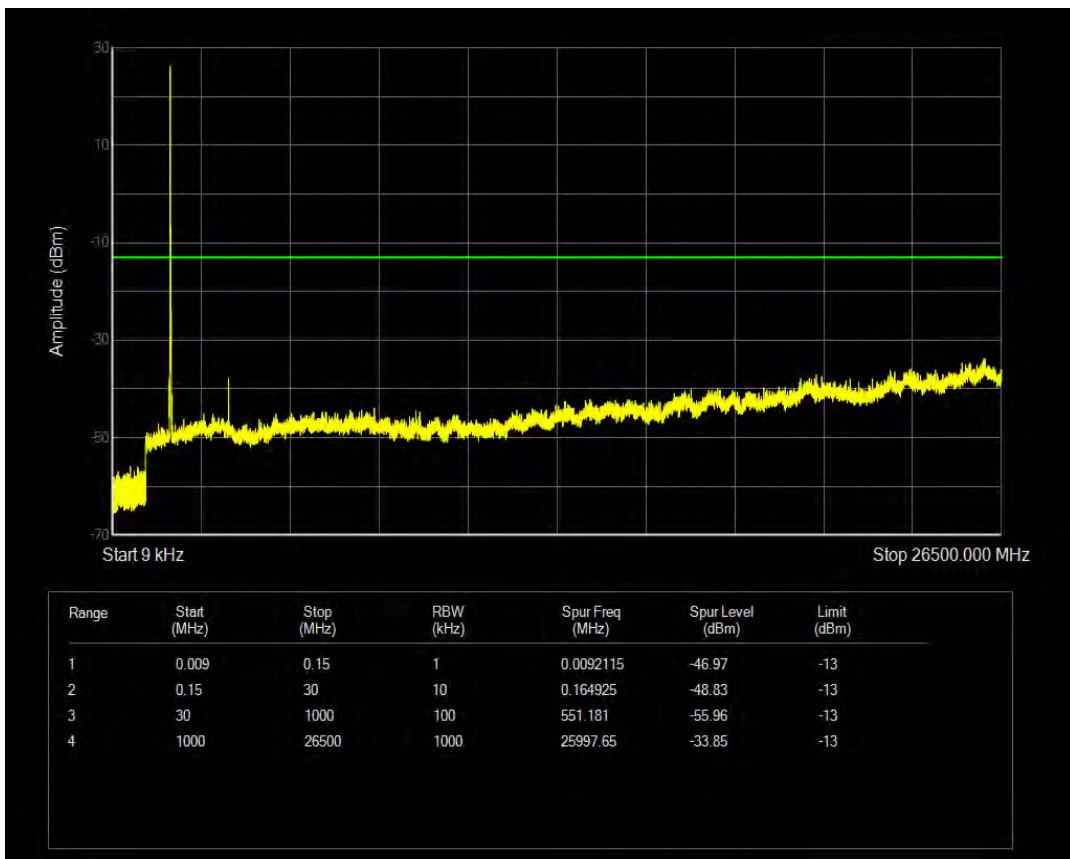

Band66 16QAM BW=15MHz Channel=132047 RB Size=1 Position=#0

Band66 QPSK BW=15MHz Channel=132047 RB Size=75 Position=#0

Band66 16QAM BW=15MHz Channel=132047 RB Size=75 Position=#0

Band66 QPSK BW=15MHz Channel=132322 RB Size=1 Position=#0