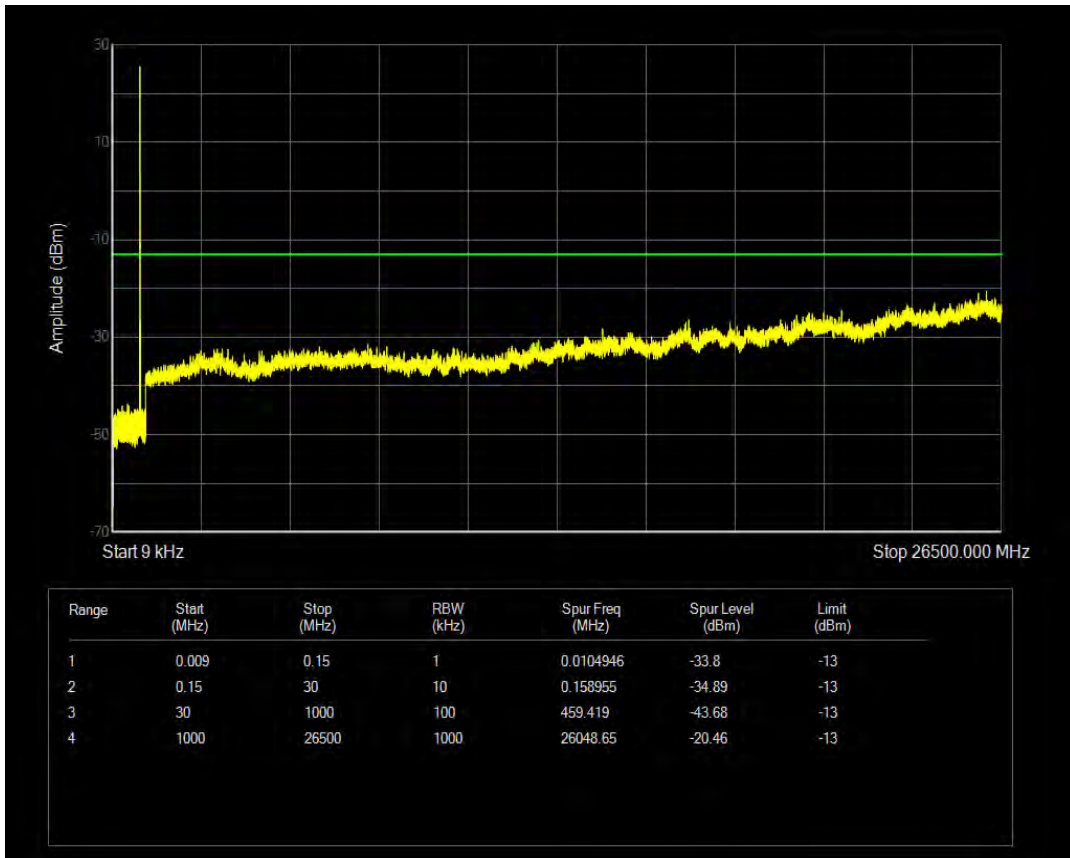

Band5 16QAM BW=10MHz Channel=20450 RB Size=1 Position=#0

Band5 QPSK BW=10MHz Channel=20450 RB Size=50 Position=#0

Band5 16QAM BW=10MHz Channel=20450 RB Size=50 Position=#0

Band5 QPSK BW=10MHz Channel=20525 RB Size=1 Position=#0

Band5 QPSK BW=10MHz Channel=20525 RB Size=50 Position=#0

Band5 16QAM BW=10MHz Channel=20525 RB Size=1 Position=#0

Band5 QPSK BW=10MHz Channel=20600 RB Size=1 Position=#0

Band5 16QAM BW=10MHz Channel=20525 RB Size=50 Position=#0