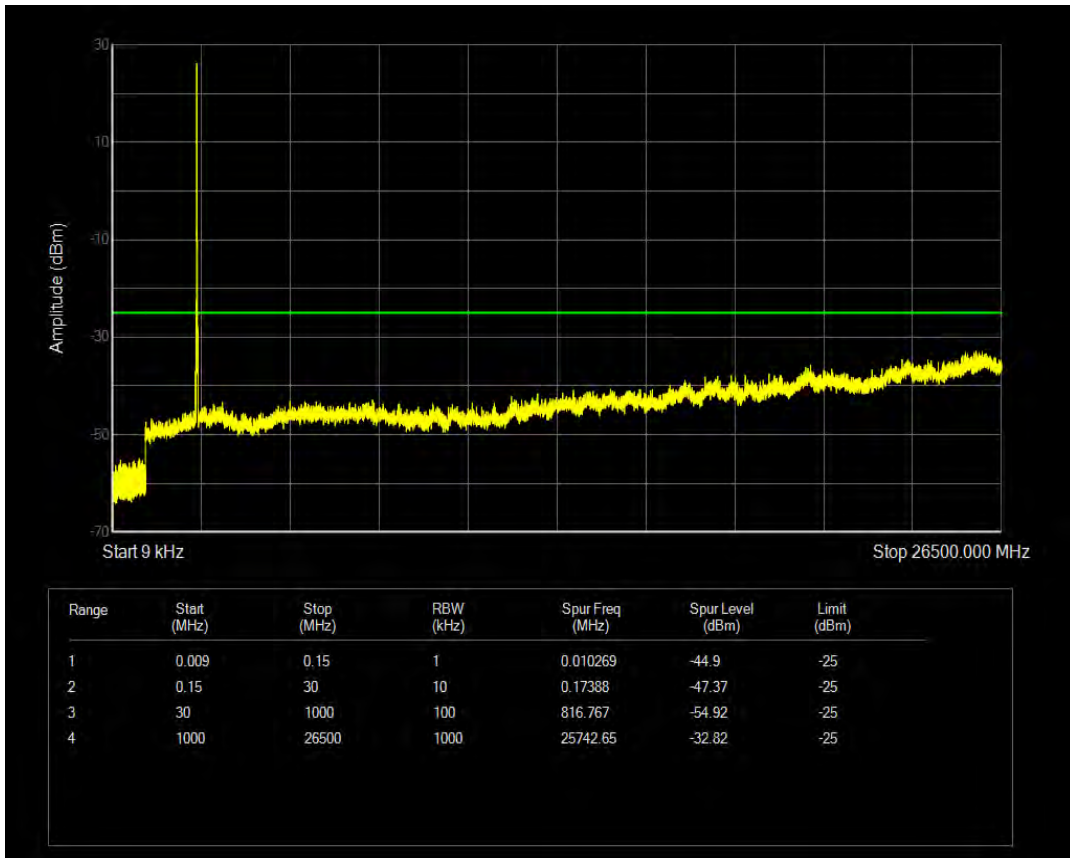

Band7 QPSK BW=20MHz Channel=20850 RB Size=100 Position=#0

Band7 16QAM BW=20MHz Channel=20850 RB Size=1 Position=#0

Band7 16QAM BW=20MHz Channel=20850 RB Size=100 Position=#0

Band7 QPSK BW=20MHz Channel=21100 RB Size=1 Position=#0

Band7 QPSK BW=20MHz Channel=21100 RB Size=100 Position=#0

Band7 16QAM BW=20MHz Channel=21100 RB Size=1 Position=#0

Band7 16QAM BW=20MHz Channel=21100 RB Size=100 Position=#0

Band7 QPSK BW=20MHz Channel=21350 RB Size=1 Position=#0