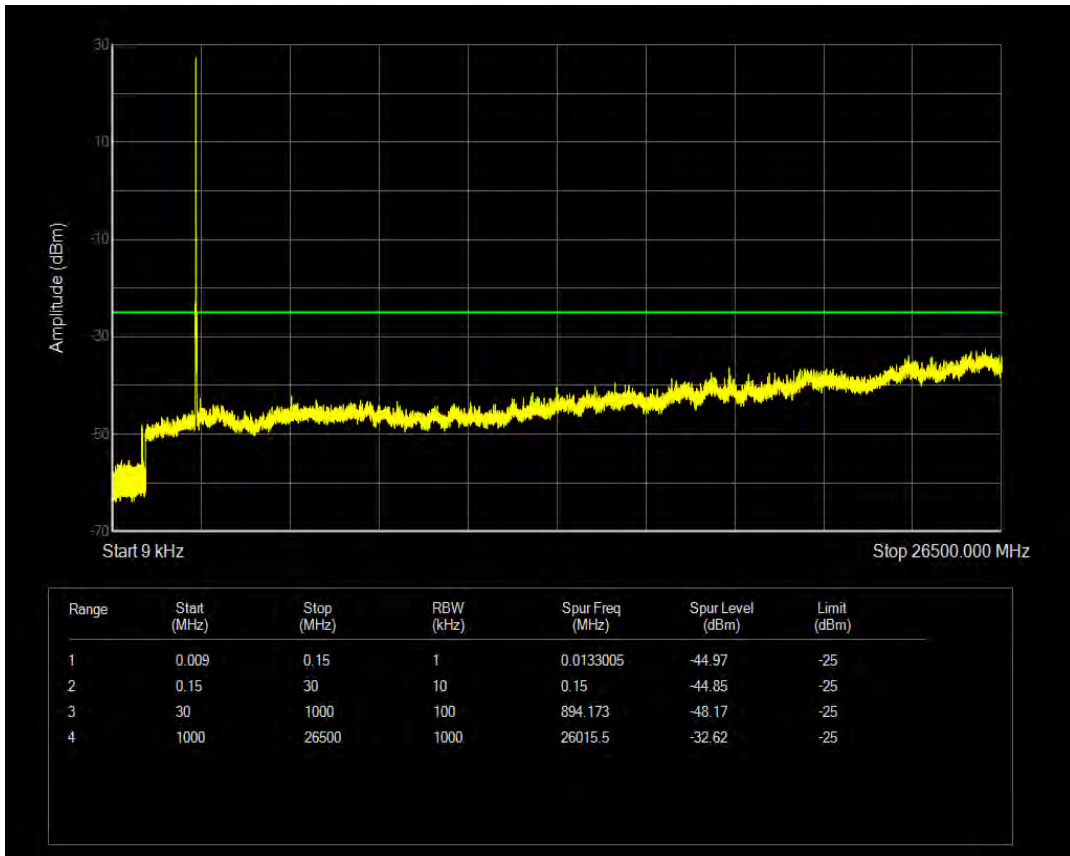

Band7 QPSK BW=15MHz Channel=20825 RB Size=1 Position=#0