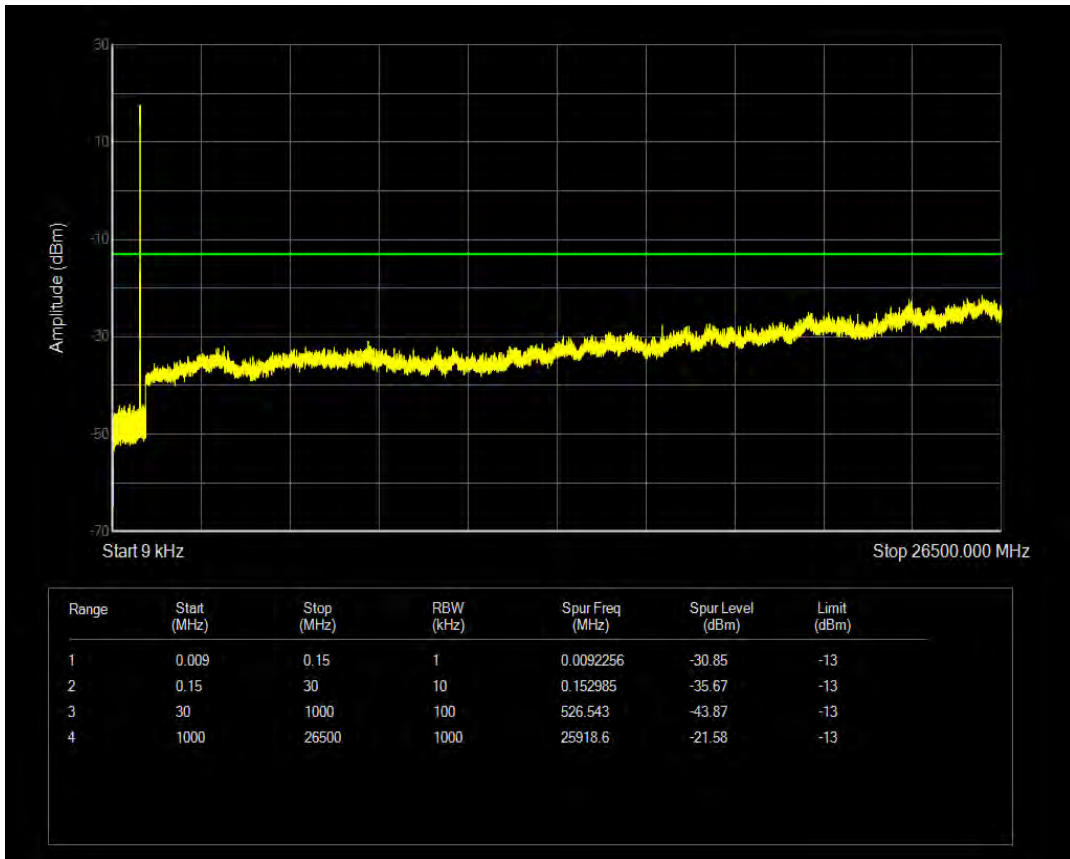

Band5 QPSK BW=1.4MHz Channel=20643 RB Size=6 Position=#0

Band5 16QAM BW=1.4MHz Channel=20643 RB Size=1 Position=#0

Band5 16QAM BW=1.4MHz Channel=20643 RB Size=6 Position=#0

Band5 QPSK BW=3MHz Channel=20415 RB Size=1 Position=#0

Band5 QPSK BW=3MHz Channel=20415 RB Size=15 Position=#0

Band5 16QAM BW=3MHz Channel=20415 RB Size=1 Position=#0

Band5 16QAM BW=3MHz Channel=20415 RB Size=15 Position=#0

Band5 QPSK BW=3MHz Channel=20525 RB Size=1 Position=#0

Band5 QPSK BW=3MHz Channel=20525 RB Size=15 Position=#0

Band5 16QAM BW=3MHz Channel=20525 RB Size=1 Position=#0

Band5 16QAM BW=3MHz Channel=20525 RB Size=15 Position=#0

Band5 QPSK BW=3MHz Channel=20635 RB Size=1 Position=#0