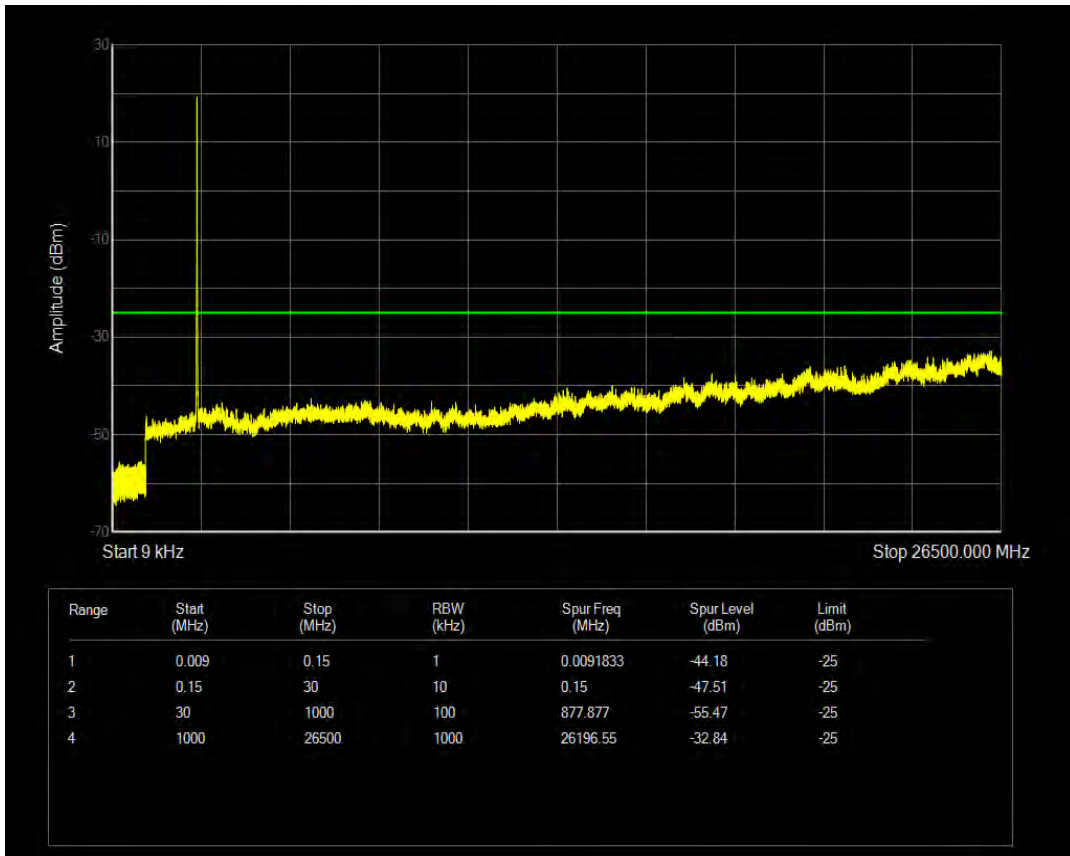

Band7 16QAM BW=10MHz Channel=21100 RB Size=50 Position=#0