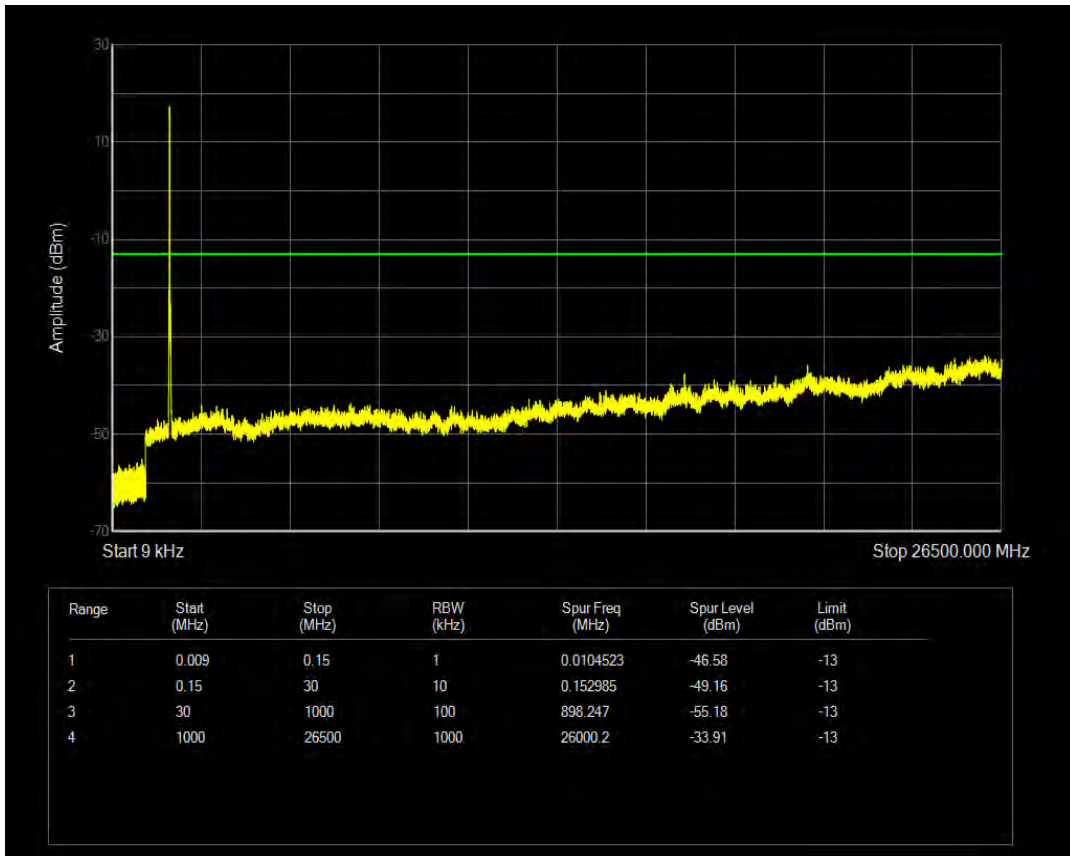

Band4 QPSK BW=15MHz Channel=20325 RB Size=75 Position=#0

Band4 16QAM BW=15MHz Channel=20325 RB Size=1 Position=#0

Band4 16QAM BW=15MHz Channel=20325 RB Size=75 Position=#0

Band4 QPSK BW=20MHz Channel=20050 RB Size=1 Position=#0

Band4 QPSK BW=20MHz Channel=20050 RB Size=100 Position=#0

Band4 16QAM BW=20MHz Channel=20050 RB Size=1 Position=#0

Band4 16QAM BW=20MHz Channel=20050 RB Size=100 Position=#0

Band4 QPSK BW=20MHz Channel=20175 RB Size=1 Position=#0