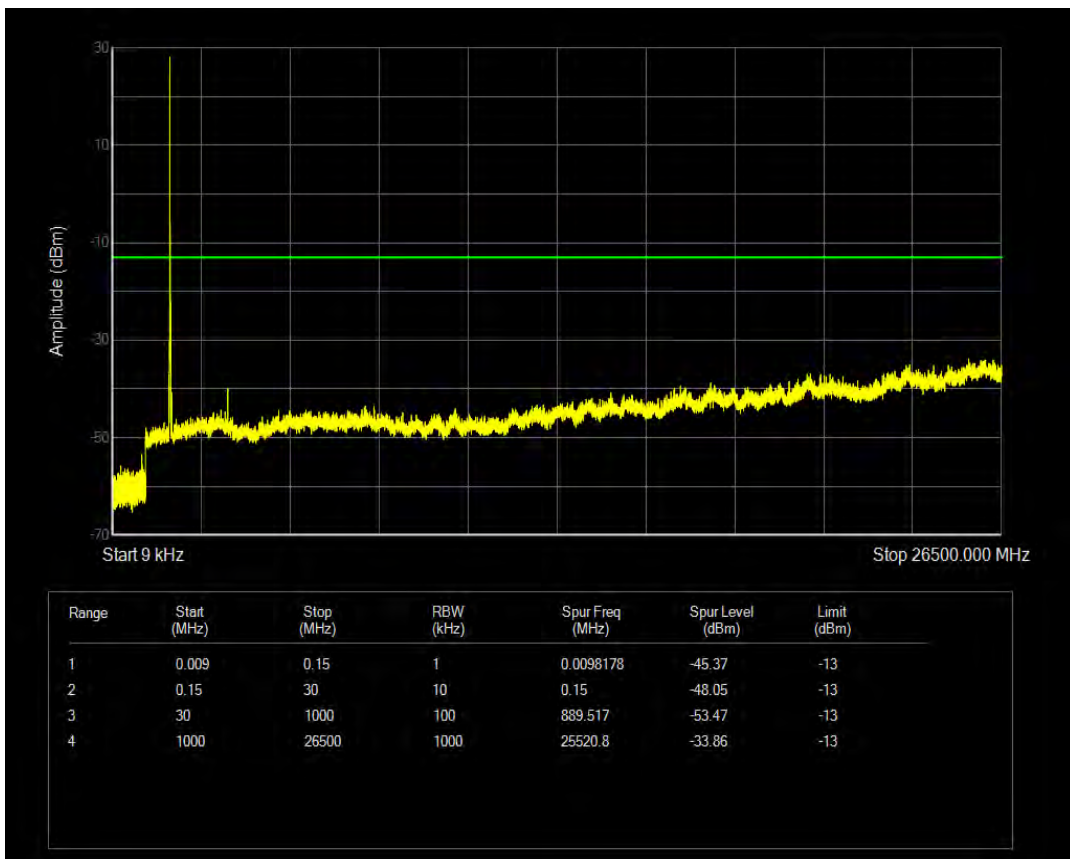

Band4 QPSK BW=10MHz Channel=20350 RB Size=1 Position=#0

Band4 16QAM BW=10MHz Channel=20350 RB Size=1 Position=#0

Band4 16QAM BW=10MHz Channel=20350 RB Size=50 Position=#0

Band4 QPSK BW=15MHz Channel=20025 RB Size=1 Position=#0

Band4 16QAM BW=15MHz Channel=20025 RB Size=1 Position=#0

Band4 QPSK BW=15MHz Channel=20025 RB Size=75 Position=#0

Band4 16QAM BW=15MHz Channel=20025 RB Size=75 Position=#0

Band4 QPSK BW=15MHz Channel=20175 RB Size=1 Position=#0

Band4 QPSK BW=15MHz Channel=20175 RB Size=75 Position=#0

Band4 16QAM BW=15MHz Channel=20175 RB Size=1 Position=#0

Band4 16QAM BW=15MHz Channel=20175 RB Size=75 Position=#0

Band4 QPSK BW=15MHz Channel=20325 RB Size=1 Position=#0