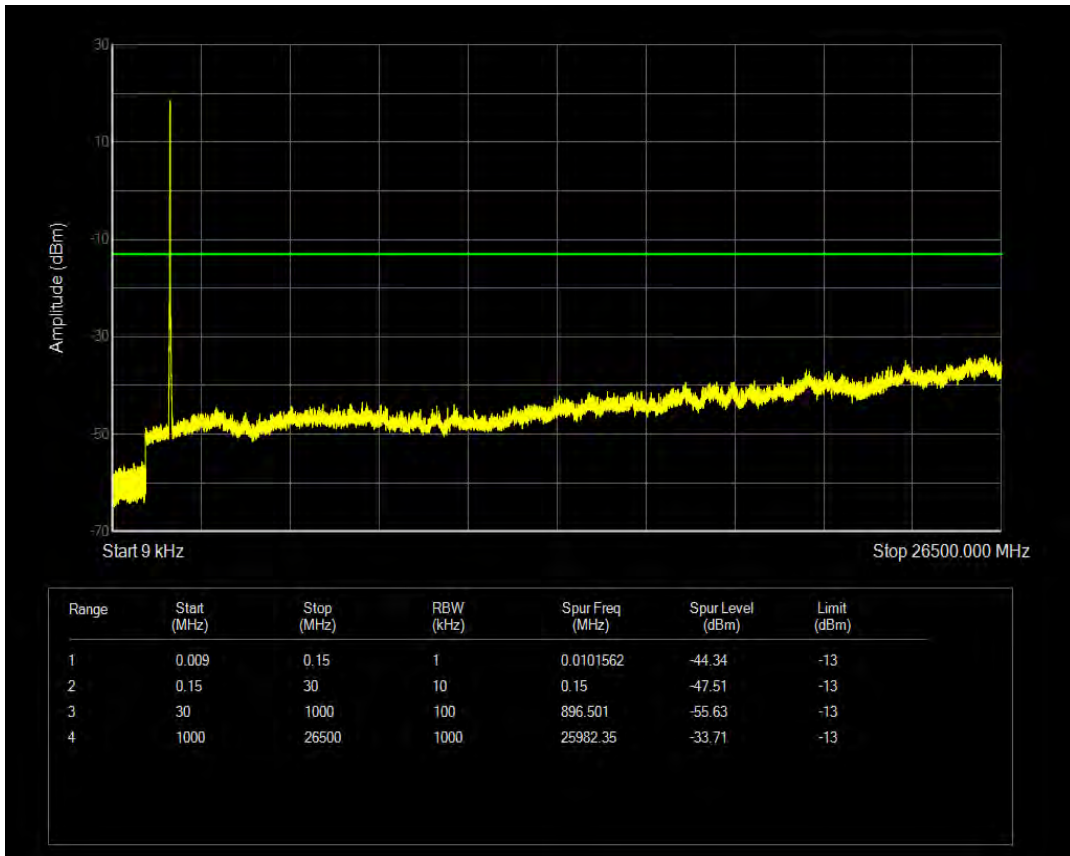

Band4 QPSK BW=20MHz Channel=20050 RB Size=100 Position=#0

Band4 16QAM BW=20MHz Channel=20050 RB Size=1 Position=#0

Band4 16QAM BW=20MHz Channel=20050 RB Size=100 Position=#0

Band4 QPSK BW=20MHz Channel=20175 RB Size=1 Position=#0

Band4 QPSK BW=20MHz Channel=20175 RB Size=100 Position=#0

Band4 16QAM BW=20MHz Channel=20175 RB Size=1 Position=#0

Band4 16QAM BW=20MHz Channel=20175 RB Size=100 Position=#0

Band4 QPSK BW=20MHz Channel=20300 RB Size=1 Position=#0