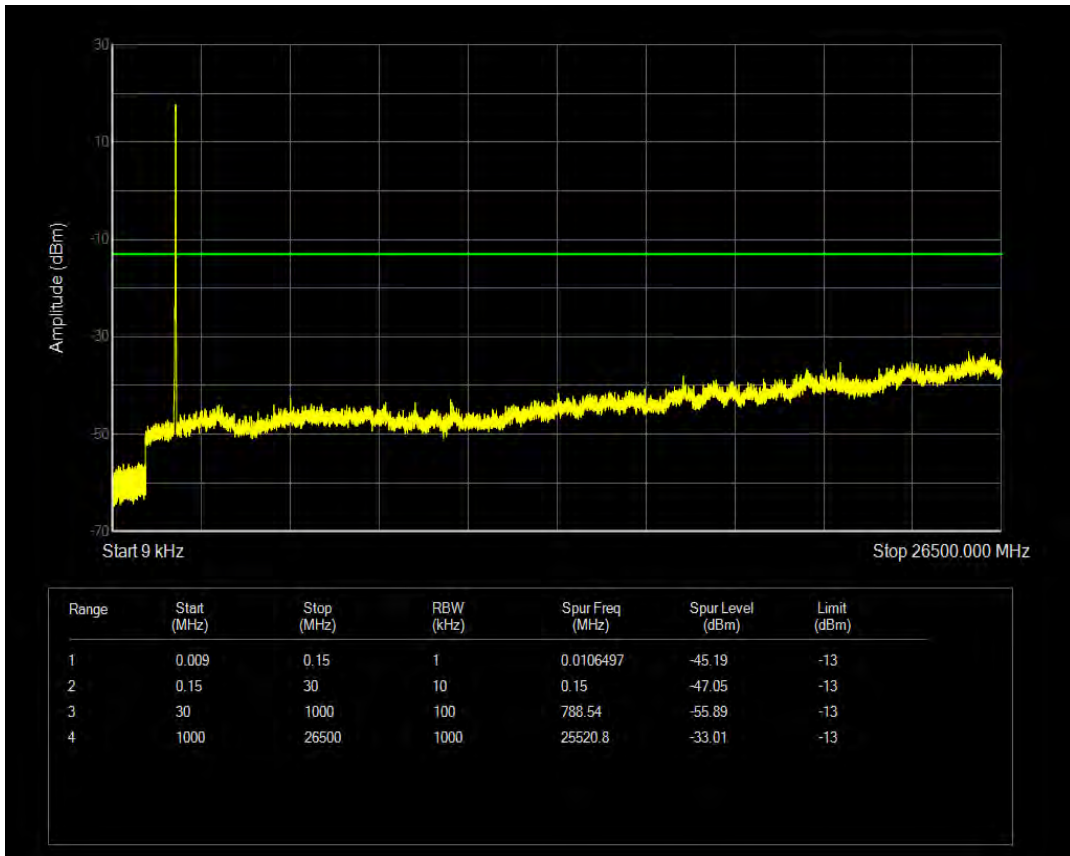

Band2 QPSK BW=20MHz Channel=19100 RB Size=100 Position=#0

Band2 16QAM BW=20MHz Channel=19100 RB Size=1 Position=#0

Band2 16QAM BW=20MHz Channel=19100 RB Size=100 Position=#0

Band26a QPSK BW=1.4MHz Channel=26697 RB Size=1 Position=#0