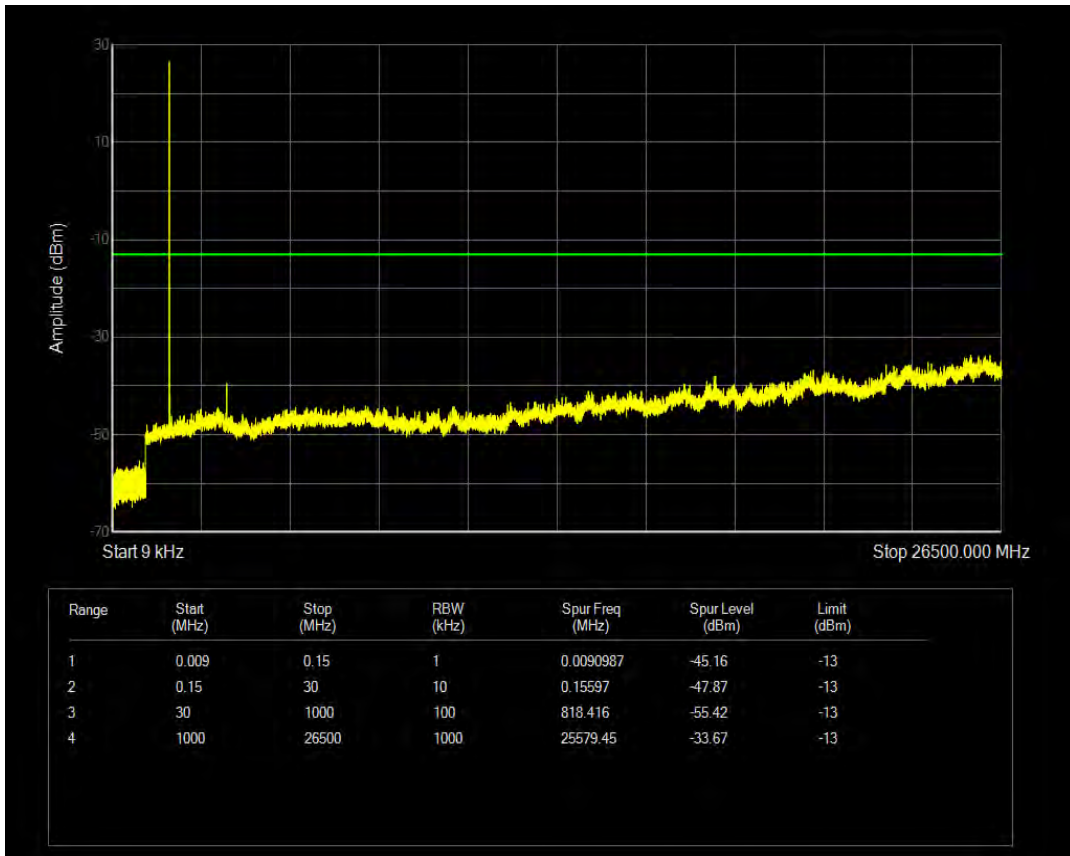

Band4 QPSK BW=1.4MHz Channel=20393 RB Size=6 Position=#0

Band4 16QAM BW=1.4MHz Channel=20393 RB Size=6 Position=#0

Band4 16QAM BW=1.4MHz Channel=20393 RB Size=1 Position=#0

Band4 QPSK BW=3MHz Channel=19965 RB Size=1 Position=#0