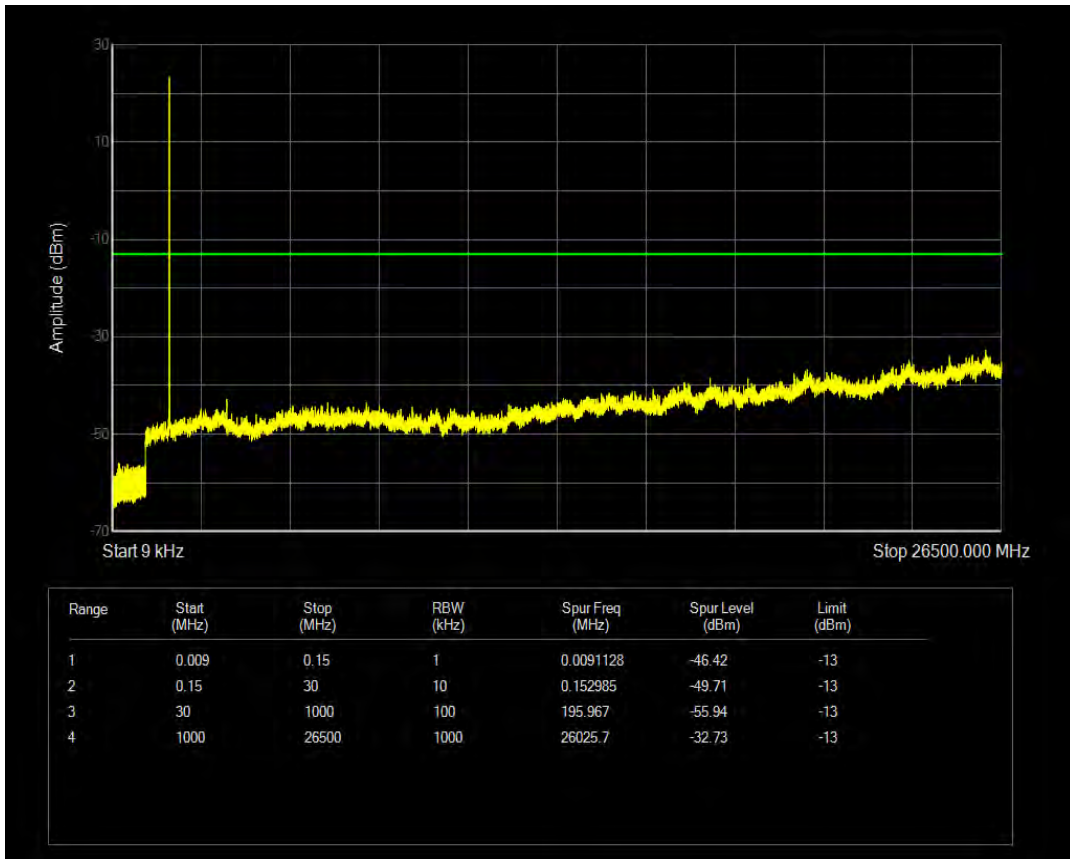

Band4 16QAM BW=3MHz Channel=19965 RB Size=1 Position=#0

Band4 QPSK BW=3MHz Channel=19965 RB Size=15 Position=#0