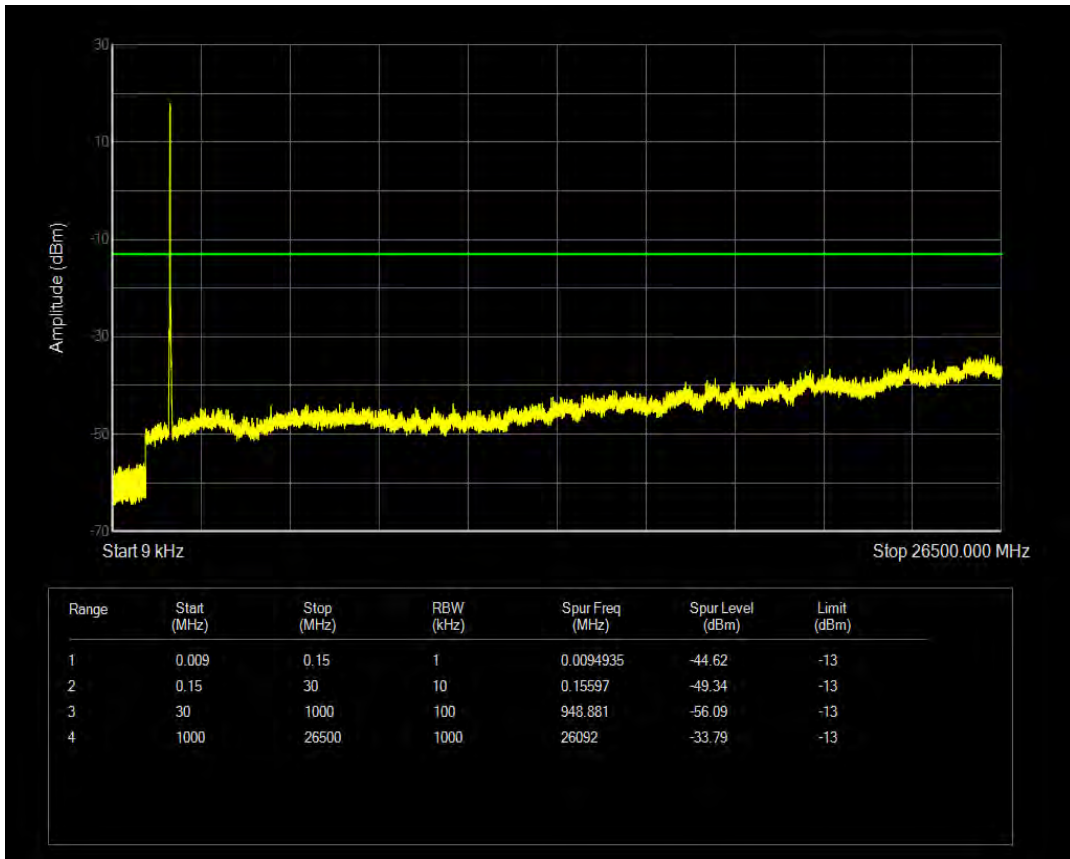

Band4 QPSK BW=20MHz Channel=20050 RB Size=100 Position=#0

Band4 16QAM BW=20MHz Channel=20050 RB Size=1 Position=#0

Band4 16QAM BW=20MHz Channel=20050 RB Size=100 Position=#0

Band4 QPSK BW=20MHz Channel=20175 RB Size=1 Position=#0

Band4 QPSK BW=20MHz Channel=20175 RB Size=100 Position=#0

Band4 16QAM BW=20MHz Channel=20175 RB Size=1 Position=#0

Band4 16QAM BW=20MHz Channel=20175 RB Size=100 Position=#0

Band4 QPSK BW=20MHz Channel=20300 RB Size=1 Position=#0