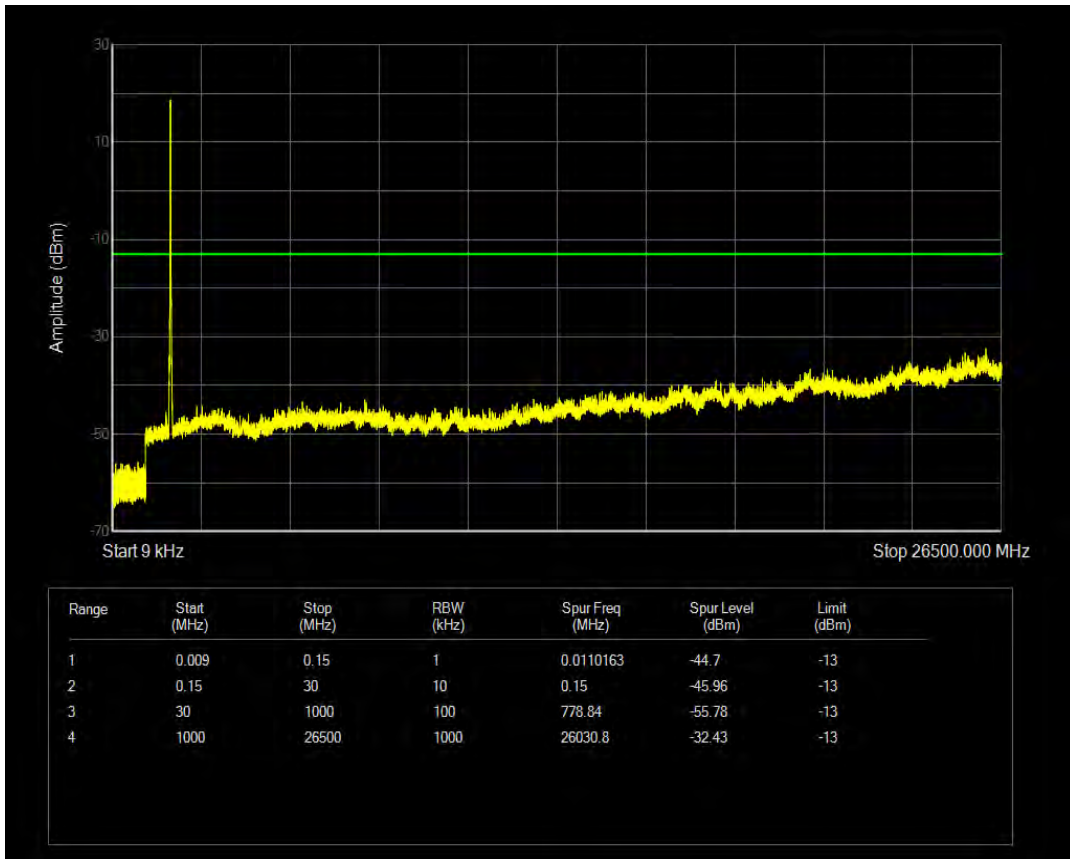

Band4 QPSK BW=20MHz Channel=20050 RB Size=100 Position=#0

Band4 16QAM BW=20MHz Channel=20050 RB Size=1 Position=#0

Band4 16QAM BW=20MHz Channel=20050 RB Size=100 Position=#0

Band4 QPSK BW=20MHz Channel=20175 RB Size=1 Position=#0

Band4 QPSK BW=20MHz Channel=20175 RB Size=100 Position=#0

Band4 16QAM BW=20MHz Channel=20175 RB Size=1 Position=#0

Band4 16QAM BW=20MHz Channel=20175 RB Size=100 Position=#0

Band4 QPSK BW=20MHz Channel=20300 RB Size=1 Position=#0

Band4 QPSK BW=20MHz Channel=20300 RB Size=100 Position=#0

Band4 16QAM BW=20MHz Channel=20300 RB Size=1 Position=#0

Band4 16QAM BW=20MHz Channel=20300 RB Size=100 Position=#0

Band5 QPSK BW=1.4MHz Channel=20407 RB Size=1 Position=#0