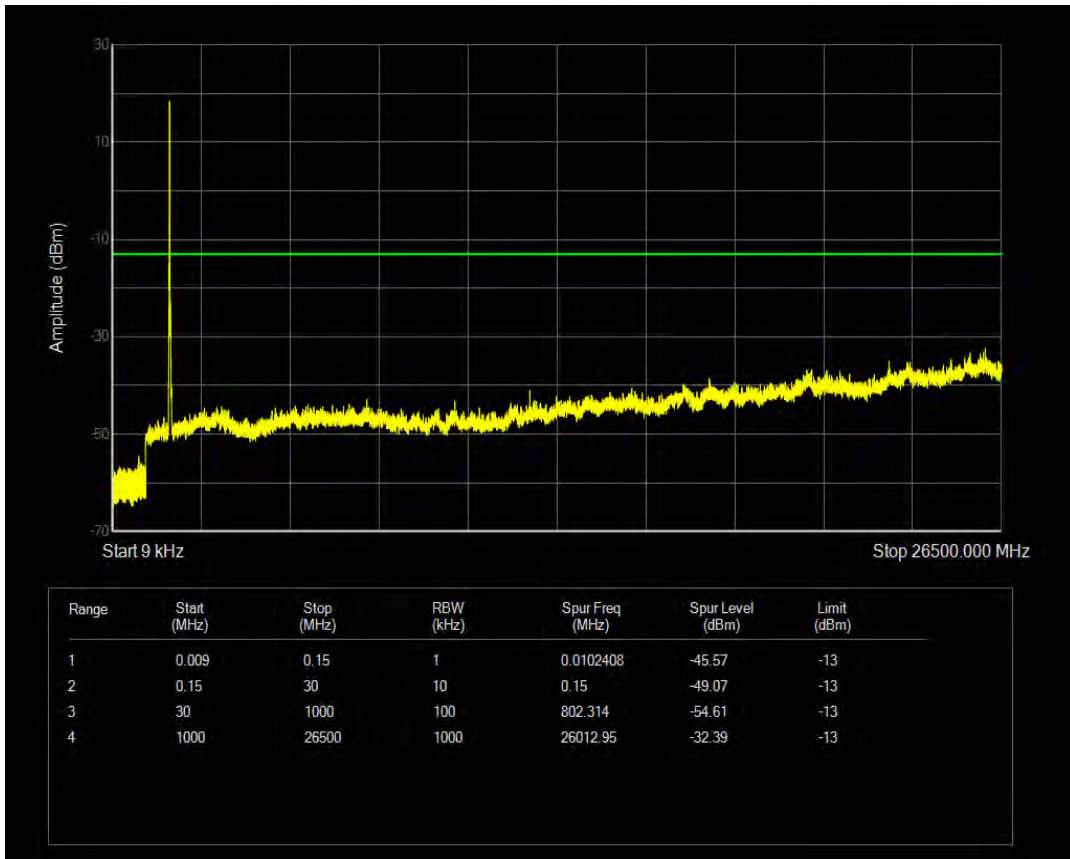

Band4 QPSK BW=15MHz Channel=20325 RB Size=75 Position=#0

Band4 16QAM BW=15MHz Channel=20325 RB Size=1 Position=#0

Band4 16QAM BW=15MHz Channel=20325 RB Size=75 Position=#0

Band4 QPSK BW=20MHz Channel=20050 RB Size=1 Position=#0

Band4 QPSK BW=20MHz Channel=20050 RB Size=100 Position=#0

Band4 16QAM BW=20MHz Channel=20050 RB Size=1 Position=#0

Band4 16QAM BW=20MHz Channel=20050 RB Size=100 Position=#0

Band4 QPSK BW=20MHz Channel=20175 RB Size=1 Position=#0