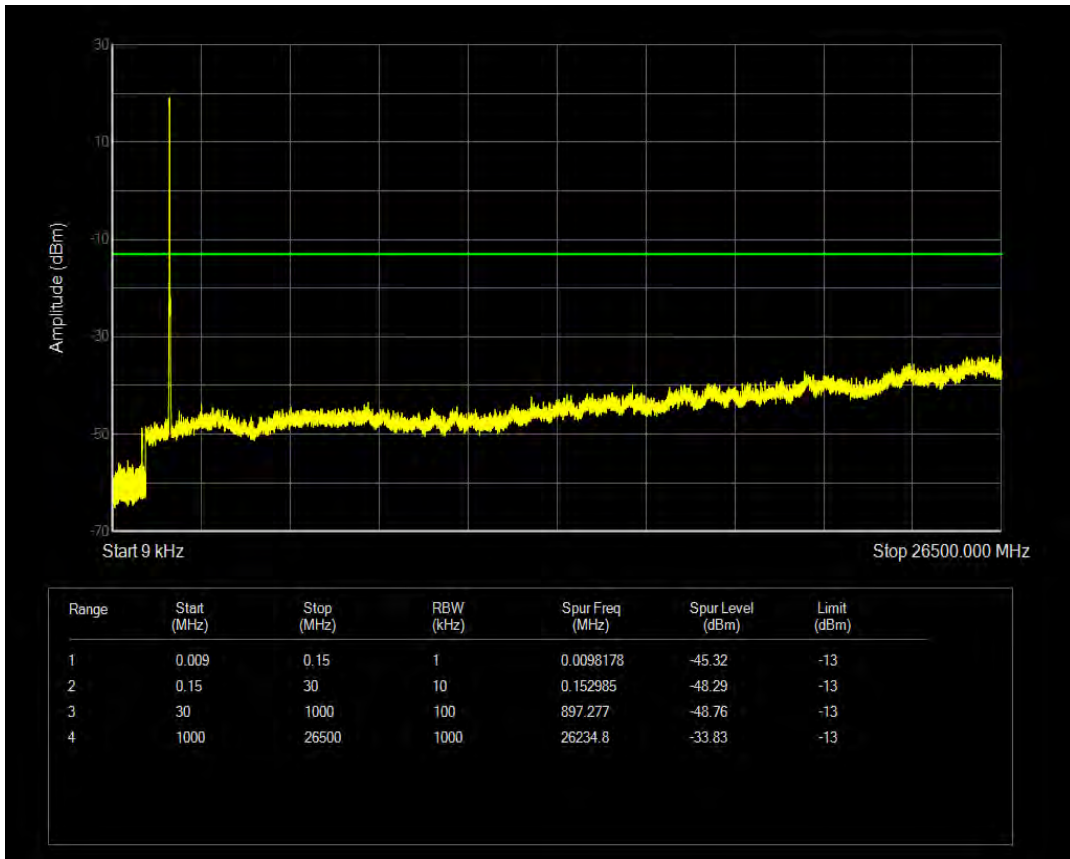

Band4 QPSK BW=10MHz Channel=20175 RB Size=50 Position=#0

Band4 16QAM BW=10MHz Channel=20175 RB Size=1 Position=#0

Band4 16QAM BW=10MHz Channel=20175 RB Size=50 Position=#0

Band4 QPSK BW=10MHz Channel=20350 RB Size=50 Position=#0

Band4 QPSK BW=10MHz Channel=20350 RB Size=1 Position=#0

Band4 16QAM BW=10MHz Channel=20350 RB Size=1 Position=#0

Band4 16QAM BW=10MHz Channel=20350 RB Size=50 Position=#0

Band4 QPSK BW=15MHz Channel=20025 RB Size=1 Position=#0

Band4 16QAM BW=15MHz Channel=20025 RB Size=1 Position=#0

Band4 QPSK BW=15MHz Channel=20025 RB Size=75 Position=#0

Band4 16QAM BW=15MHz Channel=20025 RB Size=75 Position=#0

Band4 QPSK BW=15MHz Channel=20175 RB Size=1 Position=#0