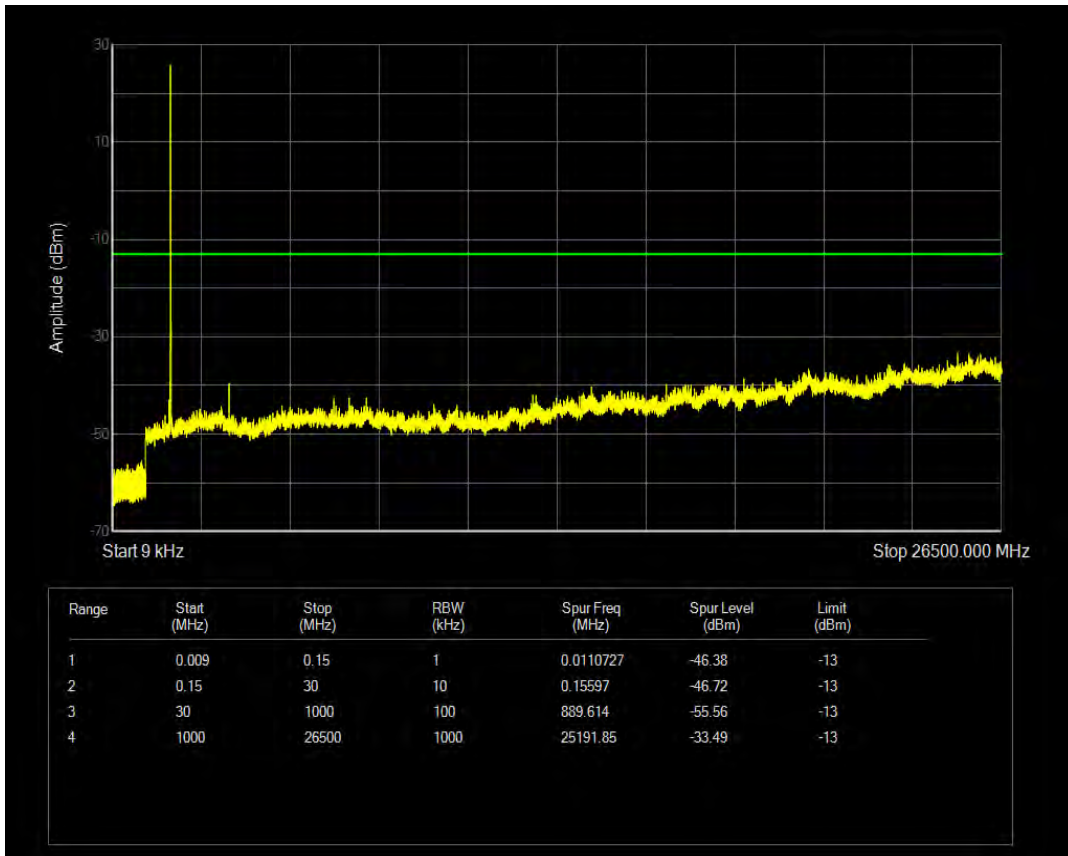

Band4 QPSK BW=10MHz Channel=20000 RB Size=50 Position=#0

Band4 16QAM BW=10MHz Channel=20000 RB Size=1 Position=#0

Band4 16QAM BW=10MHz Channel=20000 RB Size=50 Position=#0

Band4 QPSK BW=10MHz Channel=20175 RB Size=1 Position=#0

Band4 QPSK BW=10MHz Channel=20175 RB Size=50 Position=#0

Band4 16QAM BW=10MHz Channel=20175 RB Size=1 Position=#0

Band4 16QAM BW=10MHz Channel=20175 RB Size=50 Position=#0

Band4 QPSK BW=10MHz Channel=20350 RB Size=50 Position=#0

Band4 QPSK BW=10MHz Channel=20350 RB Size=1 Position=#0

Band4 16QAM BW=10MHz Channel=20350 RB Size=1 Position=#0

Band4 16QAM BW=10MHz Channel=20350 RB Size=50 Position=#0

Band4 QPSK BW=15MHz Channel=20025 RB Size=1 Position=#0