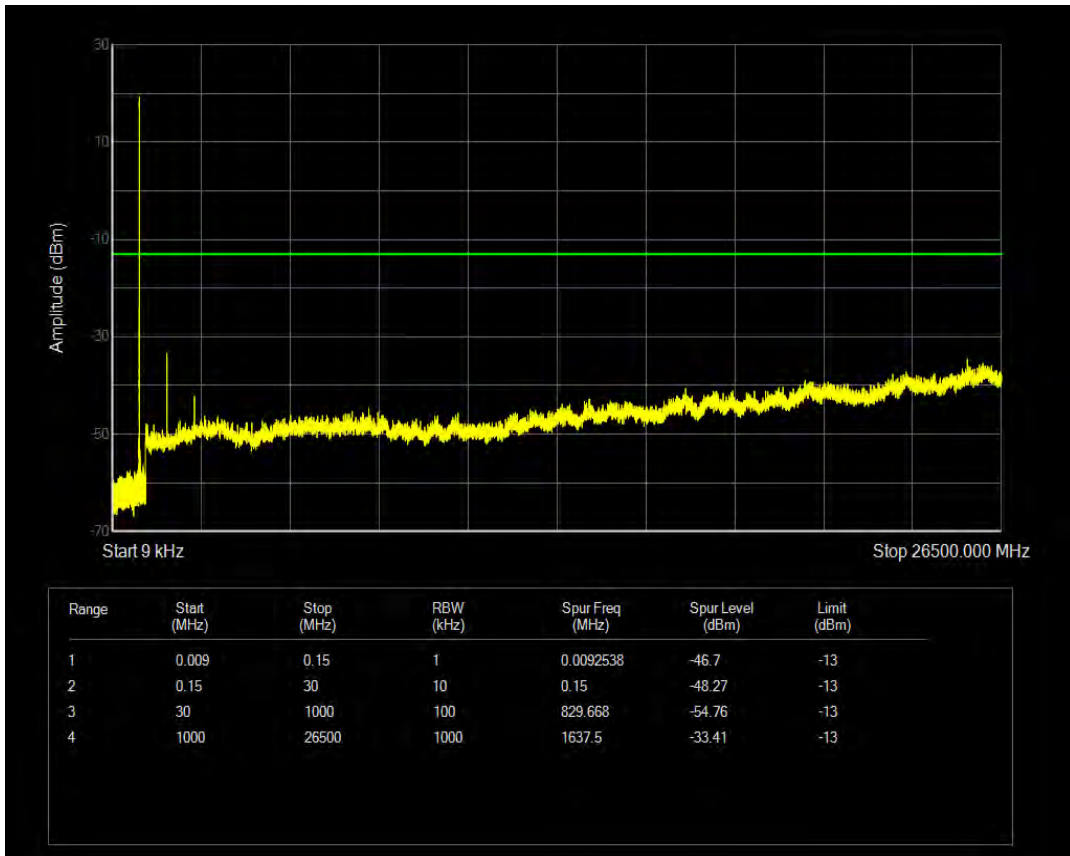

Band2 QPSK BW=20MHz Channel=19100 RB Size=100 Position=#0

Band2 16QAM BW=20MHz Channel=19100 RB Size=1 Position=#0

Band2 16QAM BW=20MHz Channel=19100 RB Size=100 Position=#0

Band26a QPSK BW=1.4MHz Channel=26697 RB Size=1 Position=#0

Band26a QPSK BW=1.4MHz Channel=26697 RB Size=6 Position=#0

Band26a 16QAM BW=1.4MHz Channel=26697 RB Size=1 Position=#0

Band26a 16QAM BW=1.4MHz Channel=26697 RB Size=6 Position=#0

Band26a QPSK BW=1.4MHz Channel=26740 RB Size=1 Position=#0

Band26a QPSK BW=1.4MHz Channel=26740 RB Size=6 Position=#0

Band26a 16QAM BW=1.4MHz Channel=26740 RB Size=1 Position=#0

Band26a 16QAM BW=1.4MHz Channel=26740 RB Size=6 Position=#0

Band26a QPSK BW=1.4MHz Channel=26783 RB Size=1 Position=#0