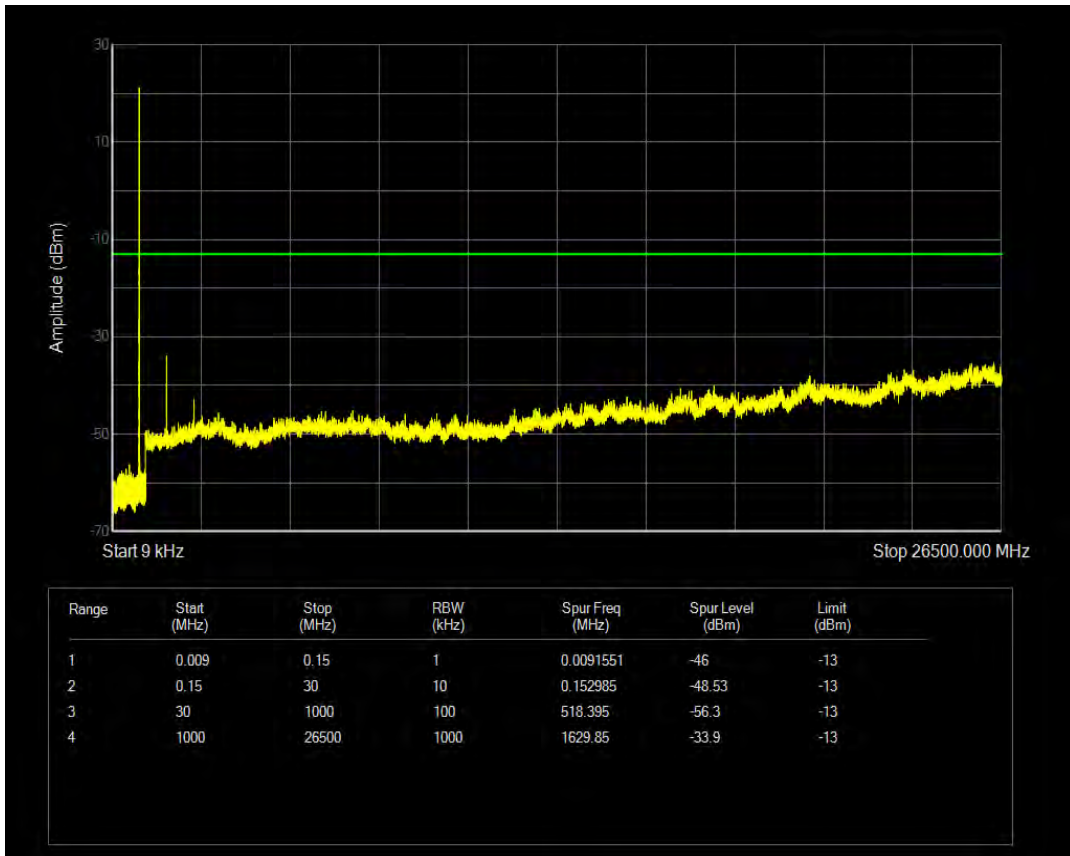

Band2 QPSK BW=20MHz Channel=19100 RB Size=100 Position=#0

Band2 16QAM BW=20MHz Channel=19100 RB Size=1 Position=#0

Band2 16QAM BW=20MHz Channel=19100 RB Size=100 Position=#0

Band26a QPSK BW=1.4MHz Channel=26697 RB Size=1 Position=#0

Band26a QPSK BW=1.4MHz Channel=26697 RB Size=6 Position=#0

Band26a 16QAM BW=1.4MHz Channel=26697 RB Size=1 Position=#0

Band26a 16QAM BW=1.4MHz Channel=26697 RB Size=6 Position=#0

Band26a QPSK BW=1.4MHz Channel=26740 RB Size=1 Position=#0