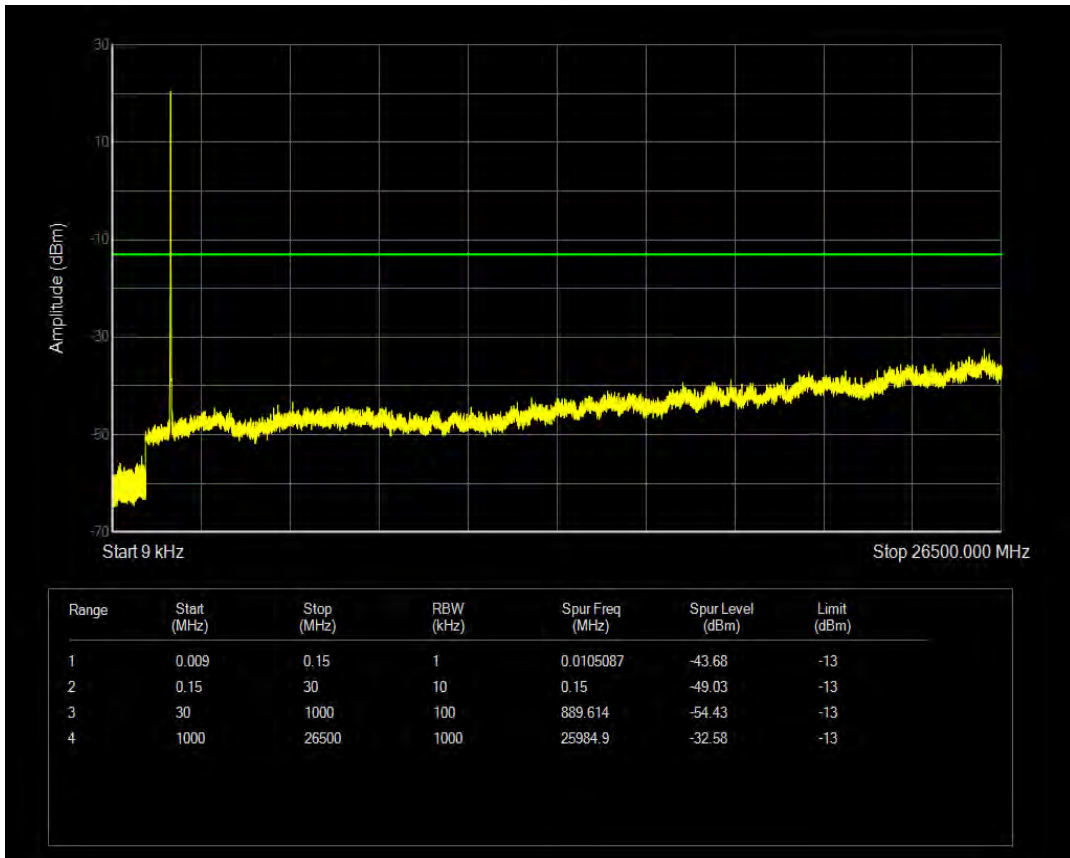

Band4 QPSK BW=10MHz Channel=20000 RB Size=50 Position=#0

Band4 16QAM BW=10MHz Channel=20000 RB Size=1 Position=#0

Band4 16QAM BW=10MHz Channel=20000 RB Size=50 Position=#0

Band4 QPSK BW=10MHz Channel=20175 RB Size=1 Position=#0

Band4 QPSK BW=10MHz Channel=20175 RB Size=50 Position=#0

Band4 16QAM BW=10MHz Channel=20175 RB Size=1 Position=#0

Band4 16QAM BW=10MHz Channel=20175 RB Size=50 Position=#0

Band4 QPSK BW=10MHz Channel=20350 RB Size=50 Position=#0

Band4 QPSK BW=10MHz Channel=20350 RB Size=1 Position=#0

Band4 16QAM BW=10MHz Channel=20350 RB Size=1 Position=#0

Band4 16QAM BW=10MHz Channel=20350 RB Size=50 Position=#0

Band4 QPSK BW=15MHz Channel=20025 RB Size=1 Position=#0