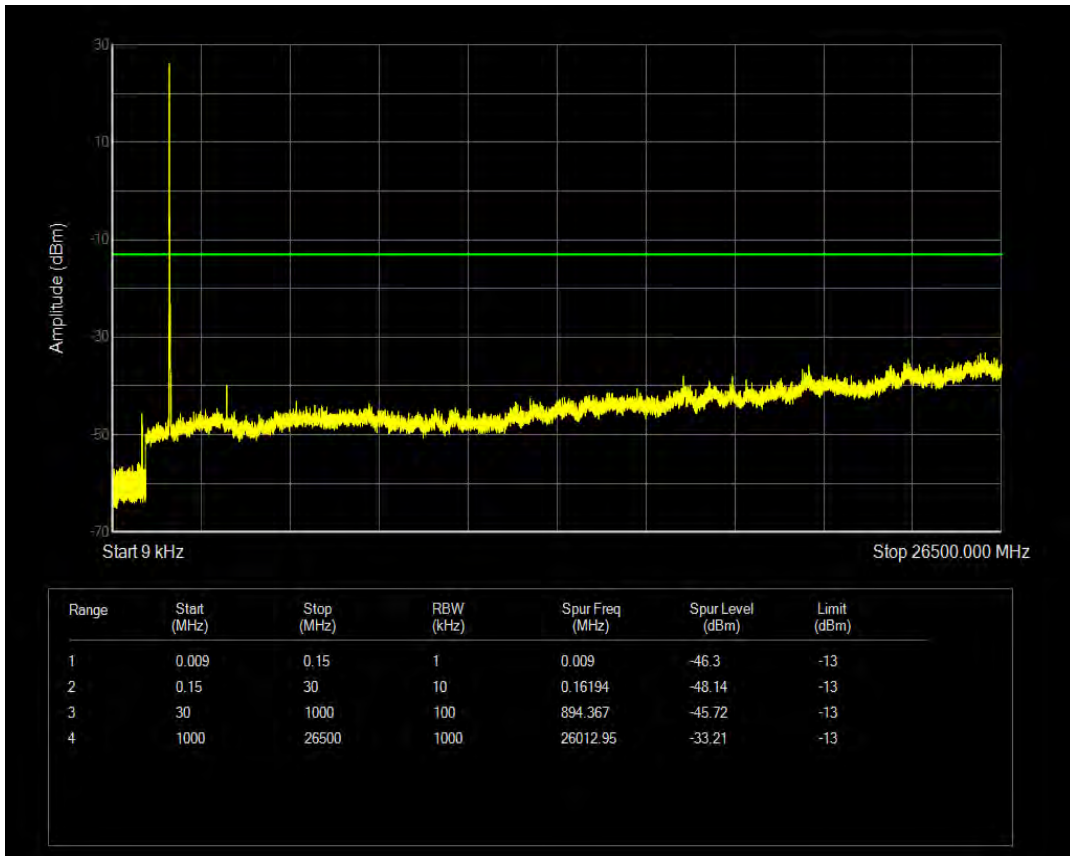

Band4 QPSK BW=10MHz Channel=20175 RB Size=50 Position=#0

Band4 16QAM BW=10MHz Channel=20175 RB Size=1 Position=#0

Band4 16QAM BW=10MHz Channel=20175 RB Size=50 Position=#0

Band4 QPSK BW=10MHz Channel=20350 RB Size=50 Position=#0

Band4 QPSK BW=10MHz Channel=20350 RB Size=1 Position=#0

Band4 16QAM BW=10MHz Channel=20350 RB Size=1 Position=#0

Band4 16QAM BW=10MHz Channel=20350 RB Size=50 Position=#0

Band4 QPSK BW=15MHz Channel=20025 RB Size=1 Position=#0

Band4 16QAM BW=15MHz Channel=20025 RB Size=1 Position=#0

Band4 QPSK BW=15MHz Channel=20025 RB Size=75 Position=#0

Band4 16QAM BW=15MHz Channel=20025 RB Size=75 Position=#0

Band4 QPSK BW=15MHz Channel=20175 RB Size=1 Position=#0