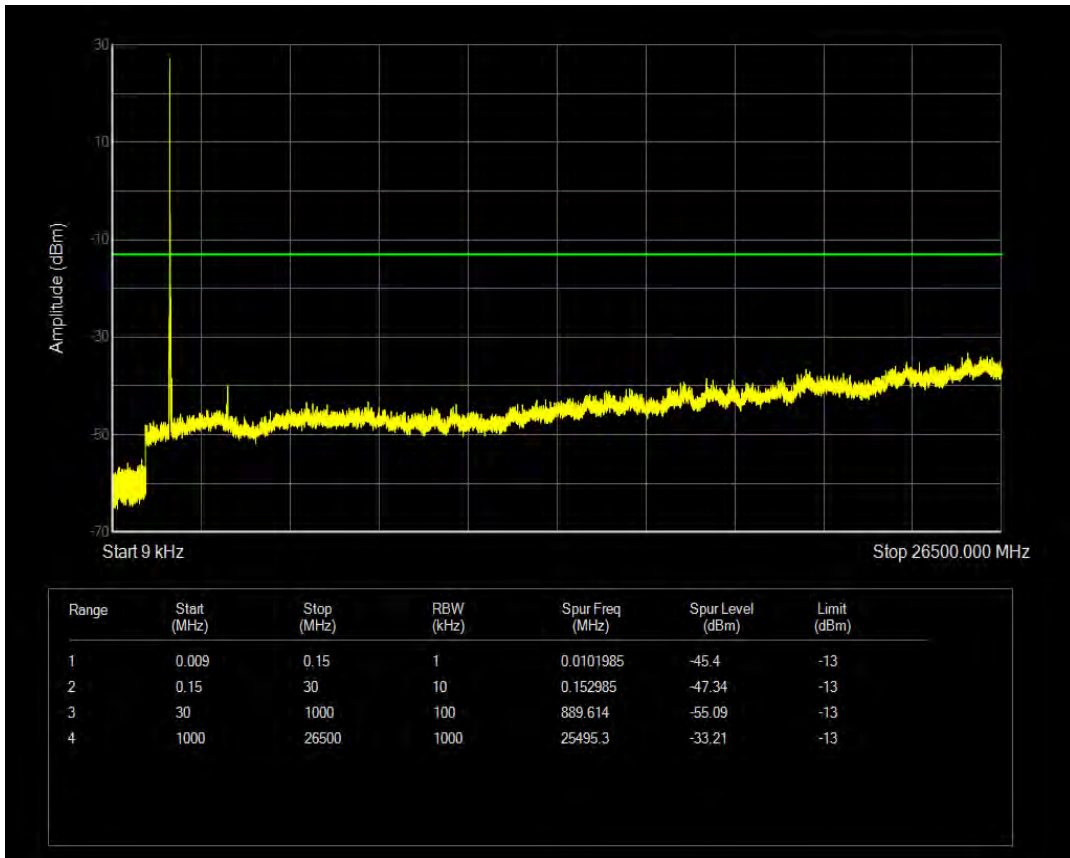

Band4 QPSK BW=10MHz Channel=20350 RB Size=1 Position=#0

Band4 16QAM BW=10MHz Channel=20350 RB Size=1 Position=#0

Band4 16QAM BW=10MHz Channel=20350 RB Size=50 Position=#0

Band4 QPSK BW=15MHz Channel=20025 RB Size=1 Position=#0

Band4 16QAM BW=15MHz Channel=20025 RB Size=1 Position=#0

Band4 QPSK BW=15MHz Channel=20025 RB Size=75 Position=#0

Band4 16QAM BW=15MHz Channel=20025 RB Size=75 Position=#0

Band4 QPSK BW=15MHz Channel=20175 RB Size=1 Position=#0