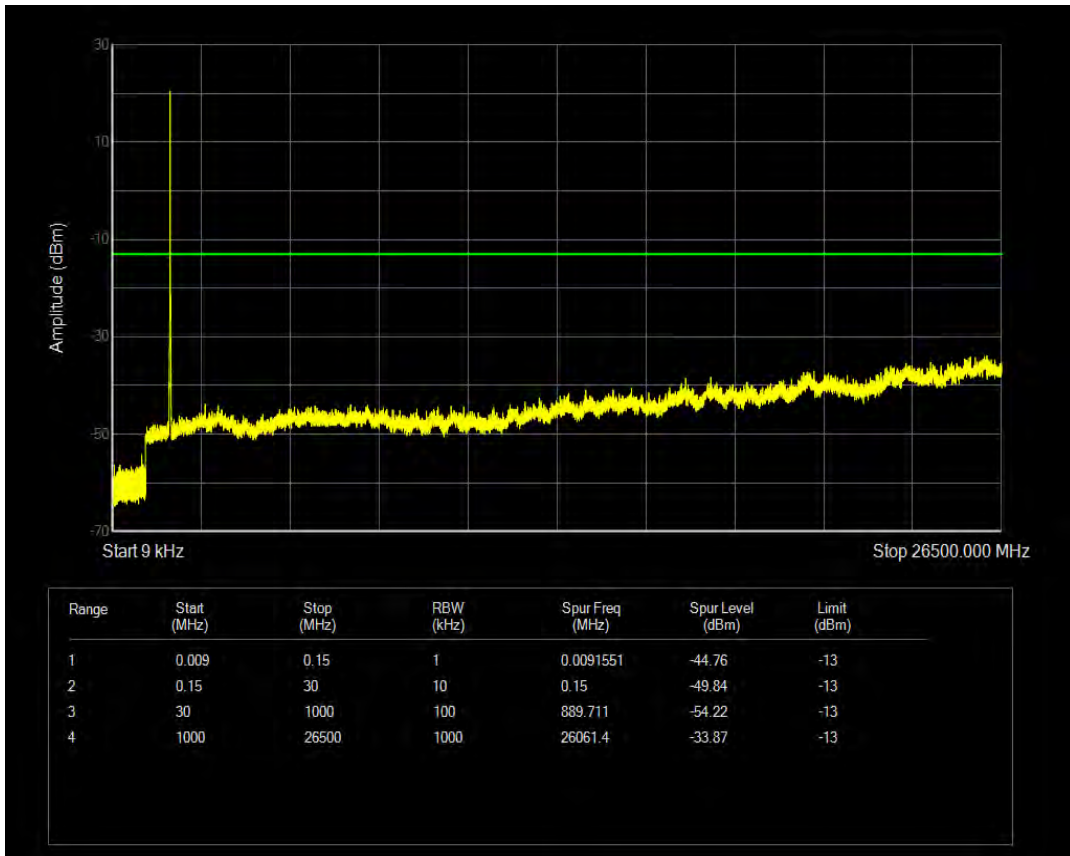

Band4 QPSK BW=5MHz Channel=20375 RB Size=1 Position=#0

Band4 16QAM BW=5MHz Channel=20375 RB Size=1 Position=#0

Band4 16QAM BW=5MHz Channel=20375 RB Size=25 Position=#0

Band4 QPSK BW=10MHz Channel=20000 RB Size=1 Position=#0

Band4 QPSK BW=10MHz Channel=20000 RB Size=50 Position=#0

Band4 16QAM BW=10MHz Channel=20000 RB Size=1 Position=#0

Band4 16QAM BW=10MHz Channel=20000 RB Size=50 Position=#0

Band4 QPSK BW=10MHz Channel=20175 RB Size=1 Position=#0

Band4 QPSK BW=10MHz Channel=20175 RB Size=50 Position=#0

Band4 16QAM BW=10MHz Channel=20175 RB Size=1 Position=#0

Band4 16QAM BW=10MHz Channel=20175 RB Size=50 Position=#0

Band4 QPSK BW=10MHz Channel=20350 RB Size=50 Position=#0