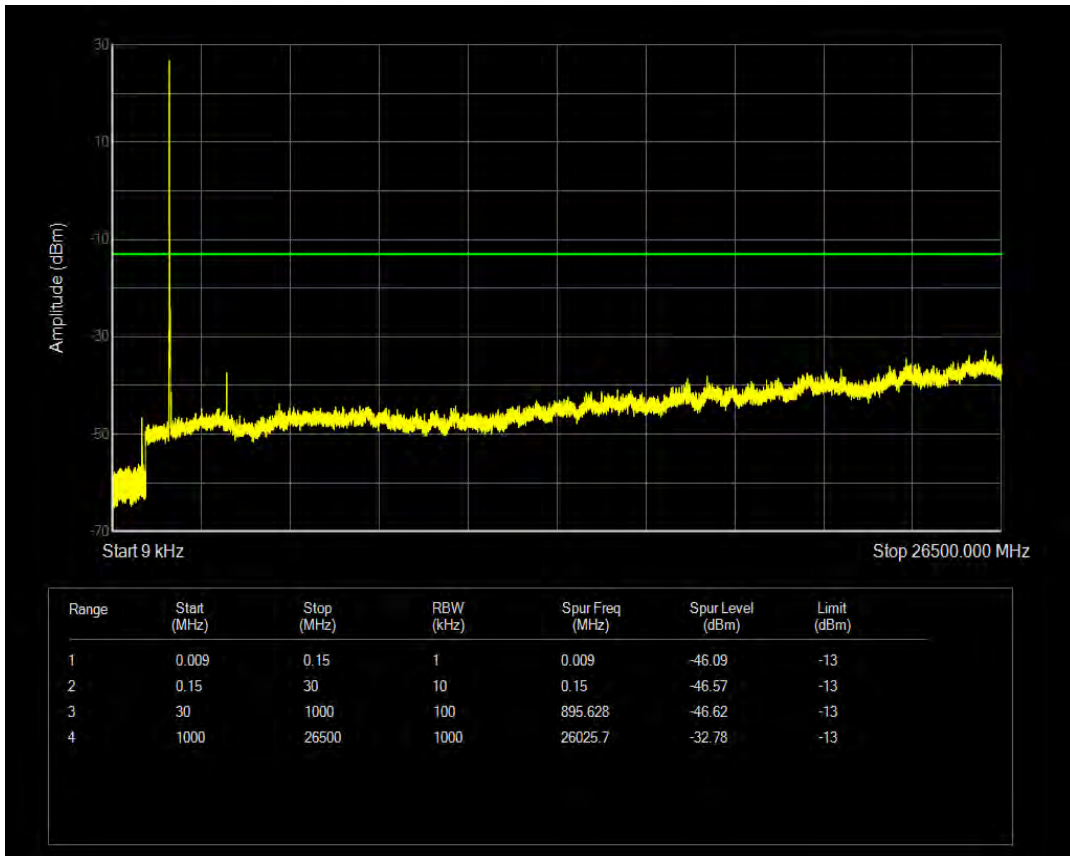

Band4 QPSK BW=10MHz Channel=20175 RB Size=50 Position=#0

Band4 16QAM BW=10MHz Channel=20175 RB Size=1 Position=#0

Band4 16QAM BW=10MHz Channel=20175 RB Size=50 Position=#0

Band4 QPSK BW=10MHz Channel=20350 RB Size=50 Position=#0

Band4 QPSK BW=10MHz Channel=20350 RB Size=1 Position=#0

Band4 16QAM BW=10MHz Channel=20350 RB Size=1 Position=#0

Band4 16QAM BW=10MHz Channel=20350 RB Size=50 Position=#0

Band4 QPSK BW=15MHz Channel=20025 RB Size=1 Position=#0

Band4 16QAM BW=15MHz Channel=20025 RB Size=1 Position=#0

Band4 QPSK BW=15MHz Channel=20025 RB Size=75 Position=#0

Band4 16QAM BW=15MHz Channel=20025 RB Size=75 Position=#0

Band4 QPSK BW=15MHz Channel=20175 RB Size=1 Position=#0