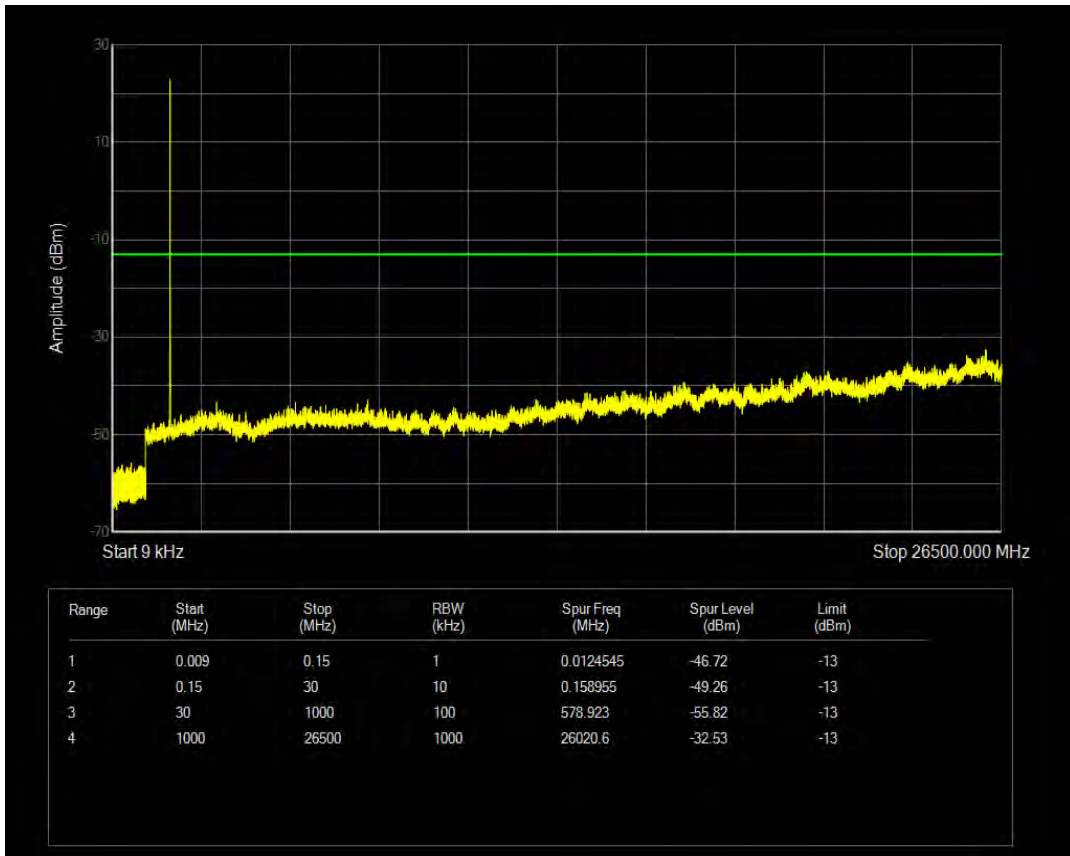

Band4 QPSK BW=3MHz Channel=19965 RB Size=15 Position=#0

Band4 16QAM BW=3MHz Channel=19965 RB Size=1 Position=#0

Band4 16QAM BW=3MHz Channel=19965 RB Size=15 Position=#0

Band4 QPSK BW=3MHz Channel=20175 RB Size=15 Position=#0