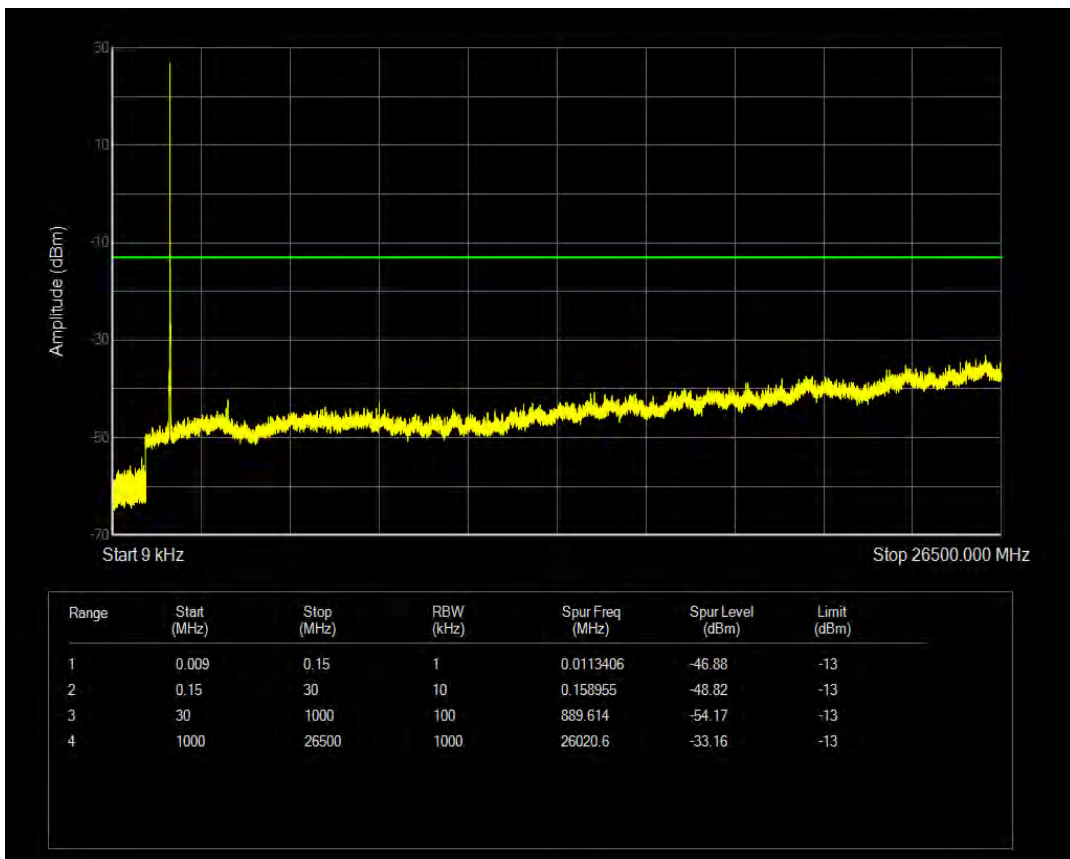

Band4 QPSK BW=10MHz Channel=20000 RB Size=50 Position=#0

Band4 16QAM BW=10MHz Channel=20000 RB Size=1 Position=#0

Band4 16QAM BW=10MHz Channel=20000 RB Size=50 Position=#0

Band4 QPSK BW=10MHz Channel=20175 RB Size=1 Position=#0

Band4 QPSK BW=10MHz Channel=20175 RB Size=50 Position=#0

Band4 16QAM BW=10MHz Channel=20175 RB Size=1 Position=#0

Band4 16QAM BW=10MHz Channel=20175 RB Size=50 Position=#0

Band4 QPSK BW=10MHz Channel=20350 RB Size=50 Position=#0