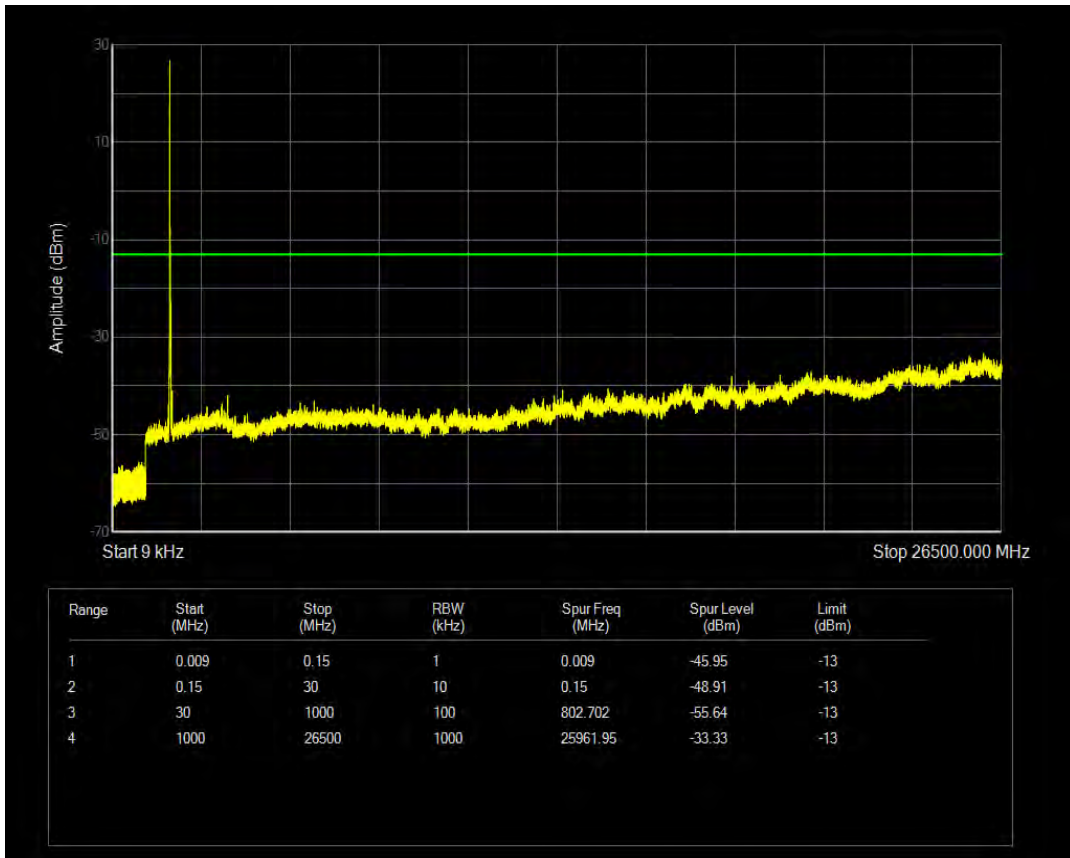

Band4 QPSK BW=20MHz Channel=20050 RB Size=100 Position=#0

Band4 16QAM BW=20MHz Channel=20050 RB Size=1 Position=#0

Band4 16QAM BW=20MHz Channel=20050 RB Size=100 Position=#0

Band4 QPSK BW=20MHz Channel=20175 RB Size=1 Position=#0

Band4 QPSK BW=20MHz Channel=20175 RB Size=100 Position=#0

Band4 16QAM BW=20MHz Channel=20175 RB Size=1 Position=#0

Band4 16QAM BW=20MHz Channel=20175 RB Size=100 Position=#0

Band4 QPSK BW=20MHz Channel=20300 RB Size=1 Position=#0