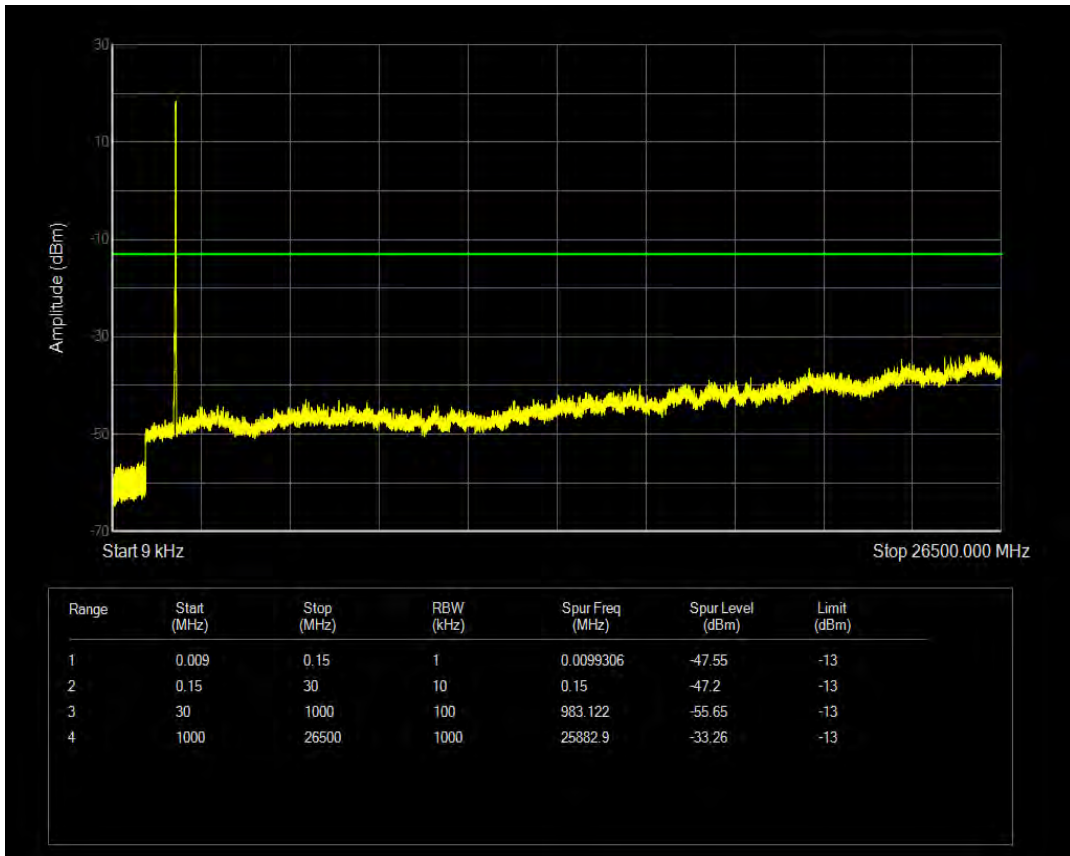

Band2 QPSK BW=20MHz Channel=19100 RB Size=100 Position=#0

Band2 16QAM BW=20MHz Channel=19100 RB Size=1 Position=#0

Band2 16QAM BW=20MHz Channel=19100 RB Size=100 Position=#0

Band26a QPSK BW=1.4MHz Channel=26697 RB Size=1 Position=#0

Band26a QPSK BW=1.4MHz Channel=26697 RB Size=6 Position=#0

Band26a 16QAM BW=1.4MHz Channel=26697 RB Size=1 Position=#0

Band26a 16QAM BW=1.4MHz Channel=26697 RB Size=6 Position=#0

Band26a QPSK BW=1.4MHz Channel=26740 RB Size=1 Position=#0