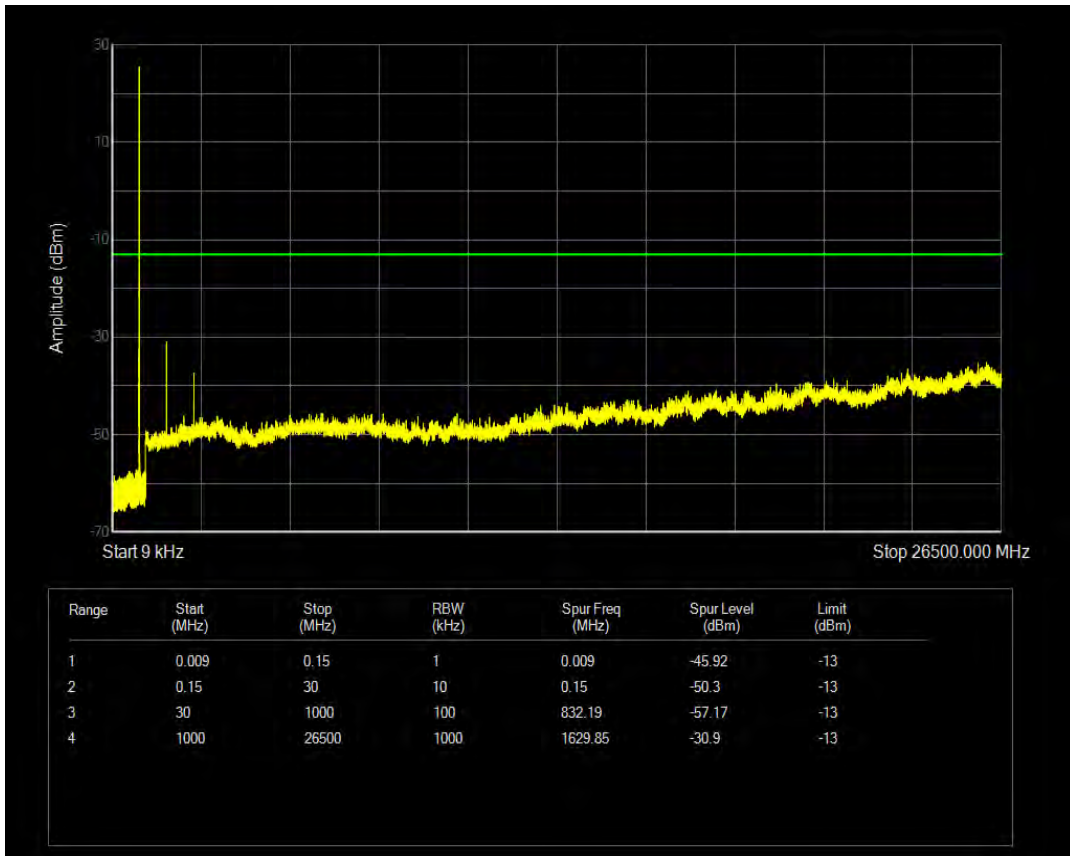

Band2 QPSK BW=20MHz Channel=19100 RB Size=100 Position=#0

Band2 16QAM BW=20MHz Channel=19100 RB Size=1 Position=#0

Band2 16QAM BW=20MHz Channel=19100 RB Size=100 Position=#0

Band26a QPSK BW=1.4MHz Channel=26697 RB Size=1 Position=#0

Band26a QPSK BW=1.4MHz Channel=26697 RB Size=6 Position=#0

Band26a 16QAM BW=1.4MHz Channel=26697 RB Size=1 Position=#0

Band26a 16QAM BW=1.4MHz Channel=26697 RB Size=6 Position=#0

Band26a QPSK BW=1.4MHz Channel=26740 RB Size=1 Position=#0