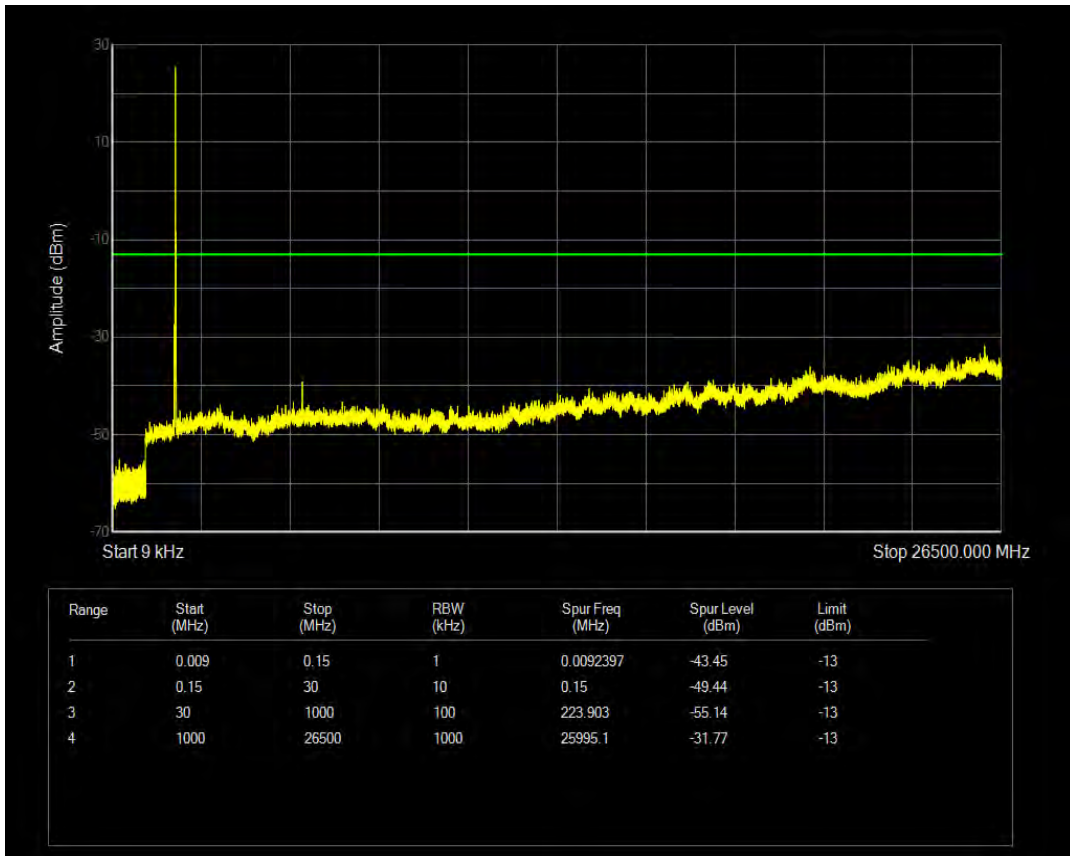

Band2 QPSK BW=20MHz Channel=19100 RB Size=100 Position=#0

Band2 16QAM BW=20MHz Channel=19100 RB Size=1 Position=#0

Band2 16QAM BW=20MHz Channel=19100 RB Size=100 Position=#0

Band26a QPSK BW=1.4MHz Channel=26697 RB Size=1 Position=#0

Band26a QPSK BW=1.4MHz Channel=26697 RB Size=6 Position=#0

Band26a 16QAM BW=1.4MHz Channel=26697 RB Size=1 Position=#0

Band26a 16QAM BW=1.4MHz Channel=26697 RB Size=6 Position=#0

Band26a QPSK BW=1.4MHz Channel=26740 RB Size=1 Position=#0