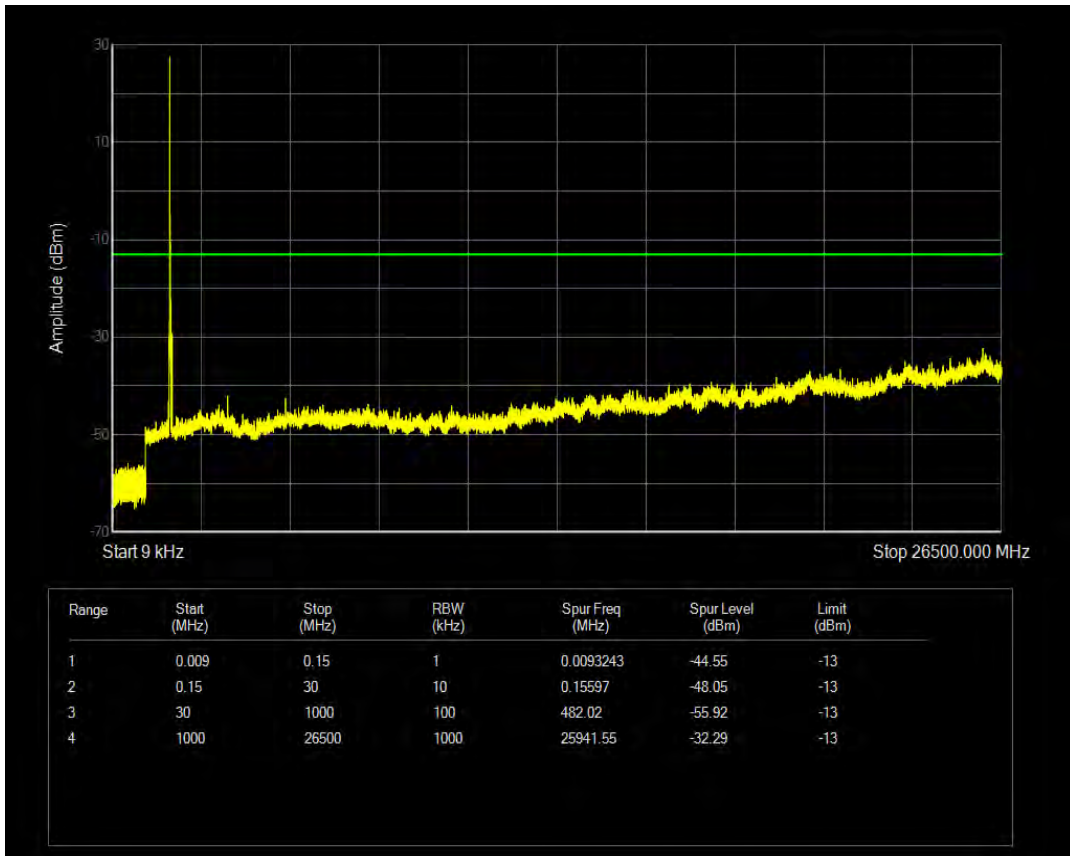

Band4 QPSK BW=20MHz Channel=20050 RB Size=100 Position=#0

Band4 16QAM BW=20MHz Channel=20050 RB Size=1 Position=#0

Band4 16QAM BW=20MHz Channel=20050 RB Size=100 Position=#0

Band4 QPSK BW=20MHz Channel=20175 RB Size=1 Position=#0

Band4 QPSK BW=20MHz Channel=20175 RB Size=100 Position=#0

Band4 16QAM BW=20MHz Channel=20175 RB Size=1 Position=#0

Band4 16QAM BW=20MHz Channel=20175 RB Size=100 Position=#0

Band4 QPSK BW=20MHz Channel=20300 RB Size=1 Position=#0