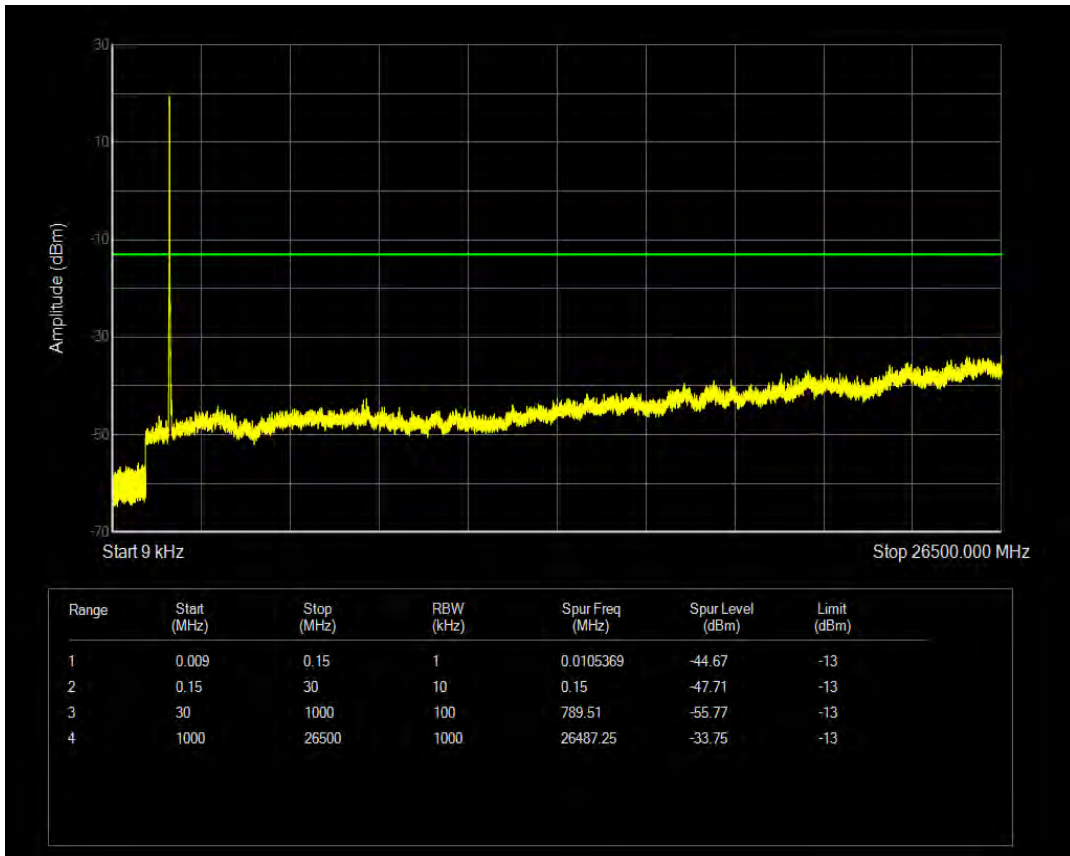

Band4 QPSK BW=10MHz Channel=20175 RB Size=50 Position=#0

Band4 16QAM BW=10MHz Channel=20175 RB Size=1 Position=#0

Band4 16QAM BW=10MHz Channel=20175 RB Size=50 Position=#0

Band4 QPSK BW=10MHz Channel=20350 RB Size=50 Position=#0

Band4 QPSK BW=10MHz Channel=20350 RB Size=1 Position=#0

Band4 16QAM BW=10MHz Channel=20350 RB Size=1 Position=#0

Band4 16QAM BW=10MHz Channel=20350 RB Size=50 Position=#0

Band4 QPSK BW=15MHz Channel=20025 RB Size=1 Position=#0

Band4 16QAM BW=15MHz Channel=20025 RB Size=1 Position=#0

Band4 QPSK BW=15MHz Channel=20025 RB Size=75 Position=#0

Band4 16QAM BW=15MHz Channel=20025 RB Size=75 Position=#0

Band4 QPSK BW=15MHz Channel=20175 RB Size=1 Position=#0