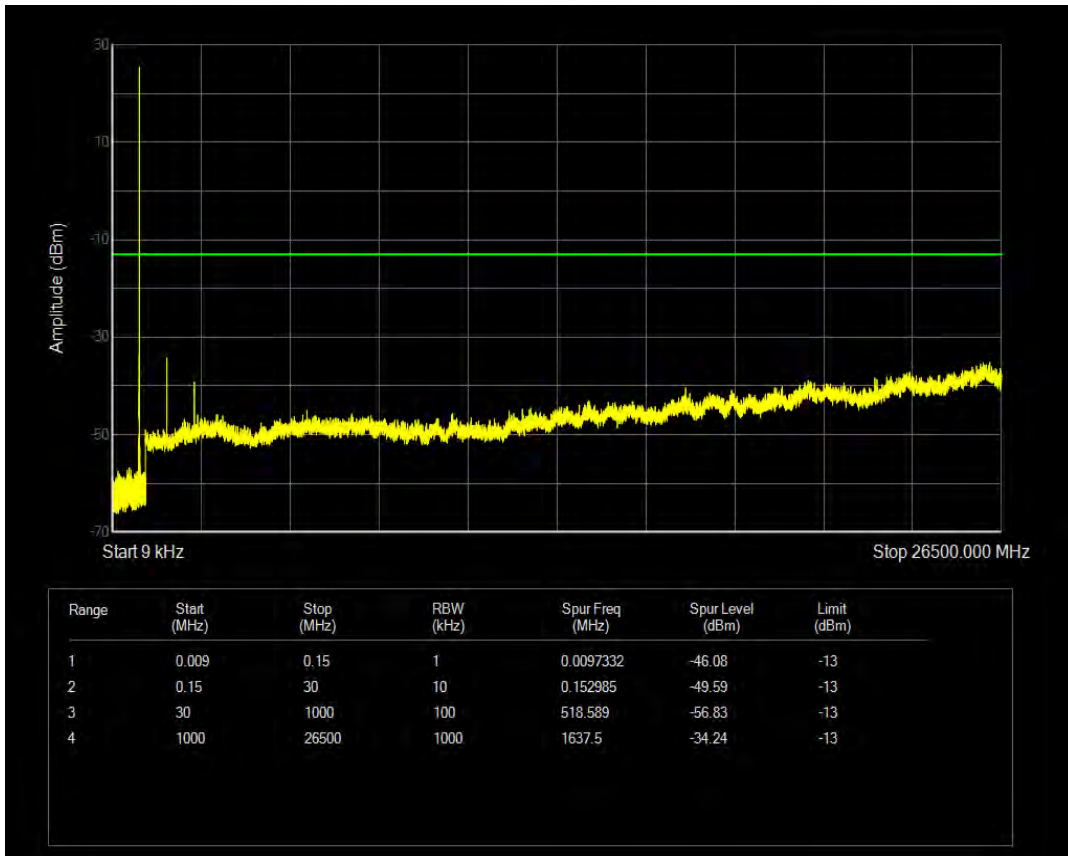

Band2 QPSK BW=20MHz Channel=19100 RB Size=100 Position=#0

Band2 16QAM BW=20MHz Channel=19100 RB Size=1 Position=#0

Band2 16QAM BW=20MHz Channel=19100 RB Size=100 Position=#0

Band26a QPSK BW=1.4MHz Channel=26697 RB Size=1 Position=#0

Band26a QPSK BW=1.4MHz Channel=26697 RB Size=6 Position=#0

Band26a 16QAM BW=1.4MHz Channel=26697 RB Size=1 Position=#0

Band26a 16QAM BW=1.4MHz Channel=26697 RB Size=6 Position=#0

Band26a QPSK BW=1.4MHz Channel=26740 RB Size=1 Position=#0

Band26a QPSK BW=1.4MHz Channel=26740 RB Size=6 Position=#0

Band26a 16QAM BW=1.4MHz Channel=26740 RB Size=1 Position=#0

Band26a 16QAM BW=1.4MHz Channel=26740 RB Size=6 Position=#0

Band26a QPSK BW=1.4MHz Channel=26783 RB Size=1 Position=#0