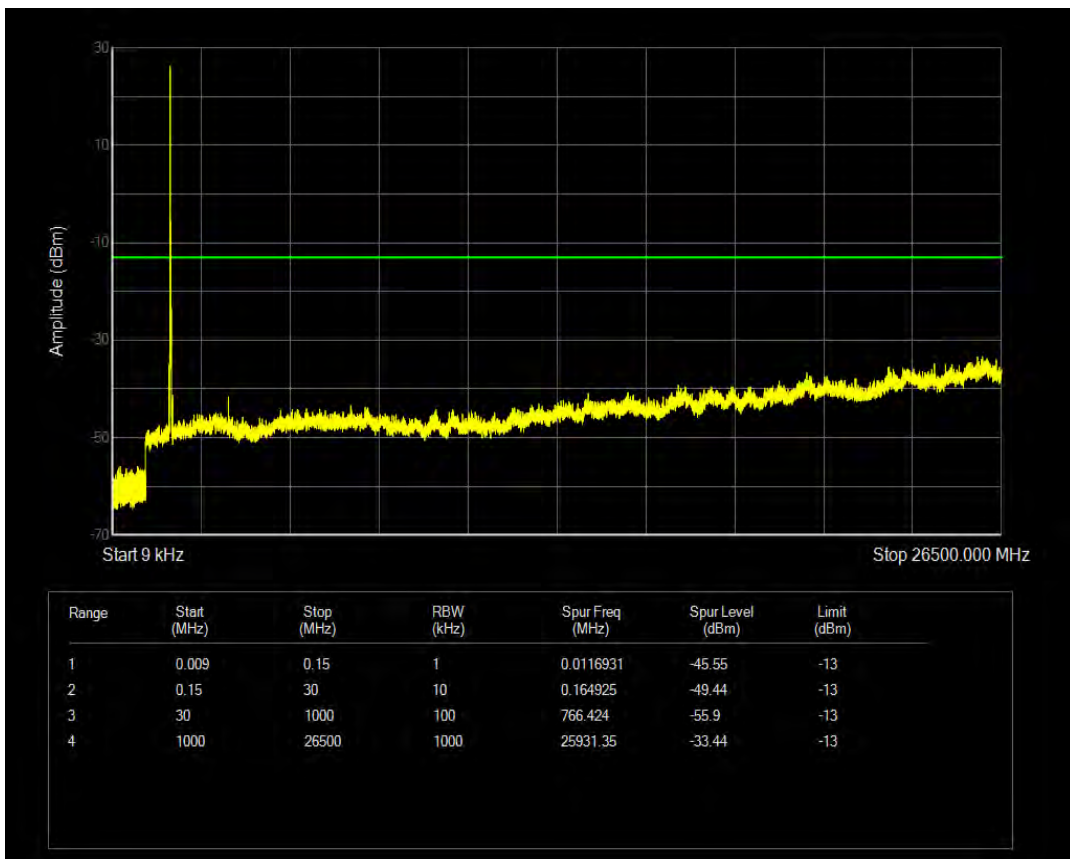

Band4 QPSK BW=20MHz Channel=20050 RB Size=100 Position=#0

Band4 16QAM BW=20MHz Channel=20050 RB Size=1 Position=#0

Band4 16QAM BW=20MHz Channel=20050 RB Size=100 Position=#0

Band4 QPSK BW=20MHz Channel=20175 RB Size=1 Position=#0

Band4 QPSK BW=20MHz Channel=20175 RB Size=100 Position=#0

Band4 16QAM BW=20MHz Channel=20175 RB Size=1 Position=#0

Band4 16QAM BW=20MHz Channel=20175 RB Size=100 Position=#0

Band4 QPSK BW=20MHz Channel=20300 RB Size=1 Position=#0

Band4 QPSK BW=20MHz Channel=20300 RB Size=100 Position=#0

Band4 16QAM BW=20MHz Channel=20300 RB Size=1 Position=#0

Band4 16QAM BW=20MHz Channel=20300 RB Size=100 Position=#0

Band5 QPSK BW=1.4MHz Channel=20407 RB Size=1 Position=#0