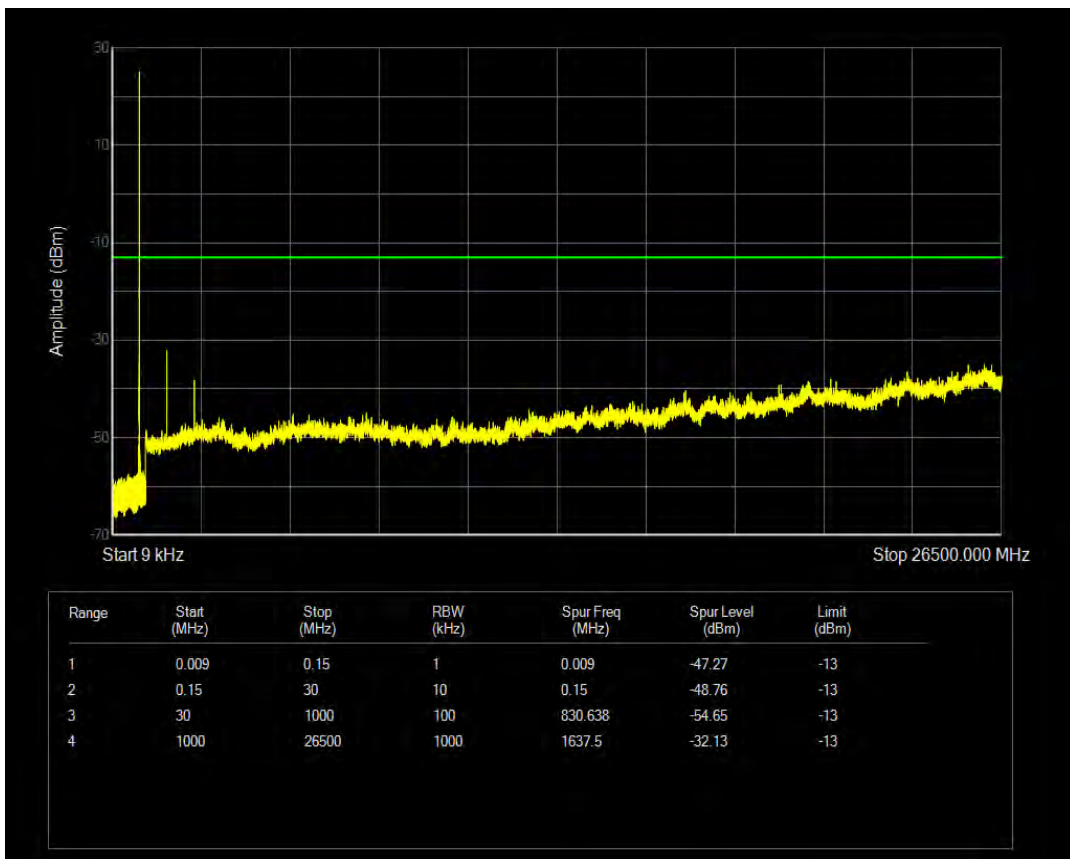

Band2 QPSK BW=20MHz Channel=19100 RB Size=100 Position=#0

Band2 16QAM BW=20MHz Channel=19100 RB Size=1 Position=#0

Band2 16QAM BW=20MHz Channel=19100 RB Size=100 Position=#0

Band26a QPSK BW=1.4MHz Channel=26697 RB Size=1 Position=#0

Band26a QPSK BW=1.4MHz Channel=26697 RB Size=6 Position=#0

Band26a 16QAM BW=1.4MHz Channel=26697 RB Size=1 Position=#0

Band26a 16QAM BW=1.4MHz Channel=26697 RB Size=6 Position=#0

Band26a QPSK BW=1.4MHz Channel=26740 RB Size=1 Position=#0