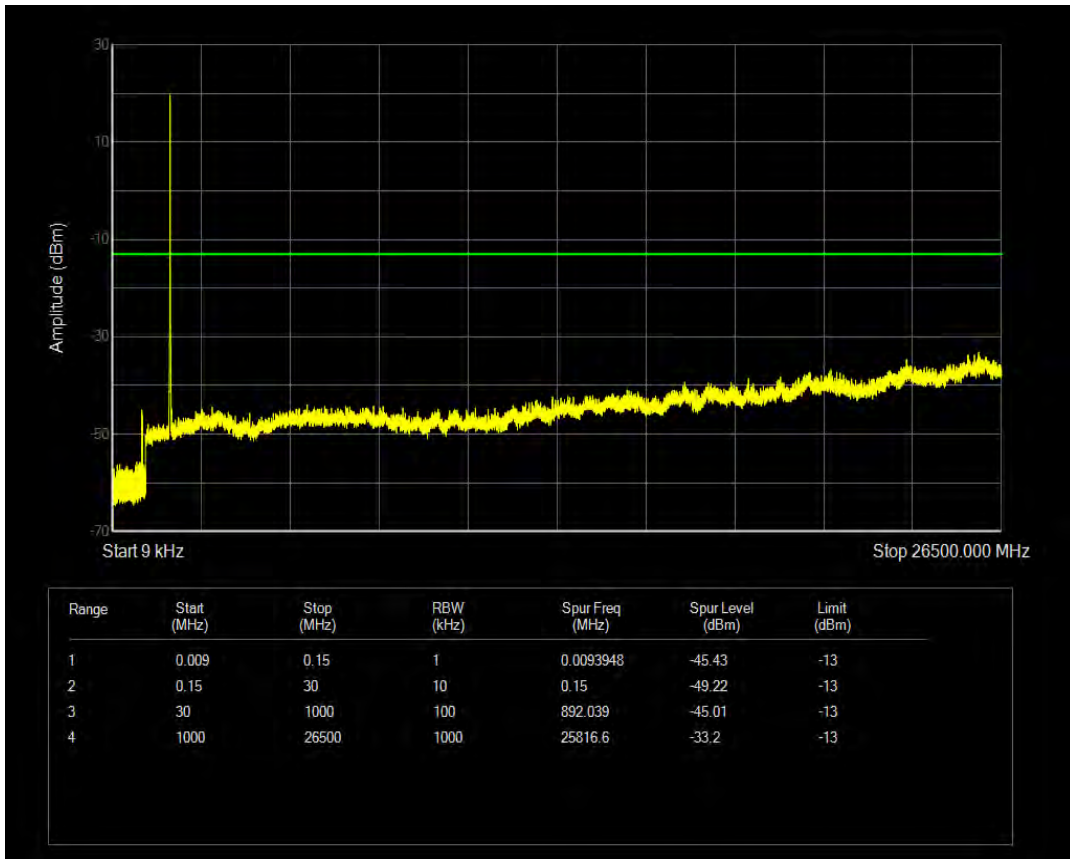

Band4 QPSK BW=5MHz Channel=20375 RB Size=1 Position=#0

Band4 16QAM BW=5MHz Channel=20375 RB Size=1 Position=#0

Band4 16QAM BW=5MHz Channel=20375 RB Size=25 Position=#0

Band4 QPSK BW=10MHz Channel=20000 RB Size=1 Position=#0

Band4 QPSK BW=10MHz Channel=20000 RB Size=50 Position=#0

Band4 16QAM BW=10MHz Channel=20000 RB Size=1 Position=#0

Band4 16QAM BW=10MHz Channel=20000 RB Size=50 Position=#0

Band4 QPSK BW=10MHz Channel=20175 RB Size=1 Position=#0

Band4 QPSK BW=10MHz Channel=20175 RB Size=50 Position=#0

Band4 16QAM BW=10MHz Channel=20175 RB Size=1 Position=#0

Band4 16QAM BW=10MHz Channel=20175 RB Size=50 Position=#0

Band4 QPSK BW=10MHz Channel=20350 RB Size=50 Position=#0