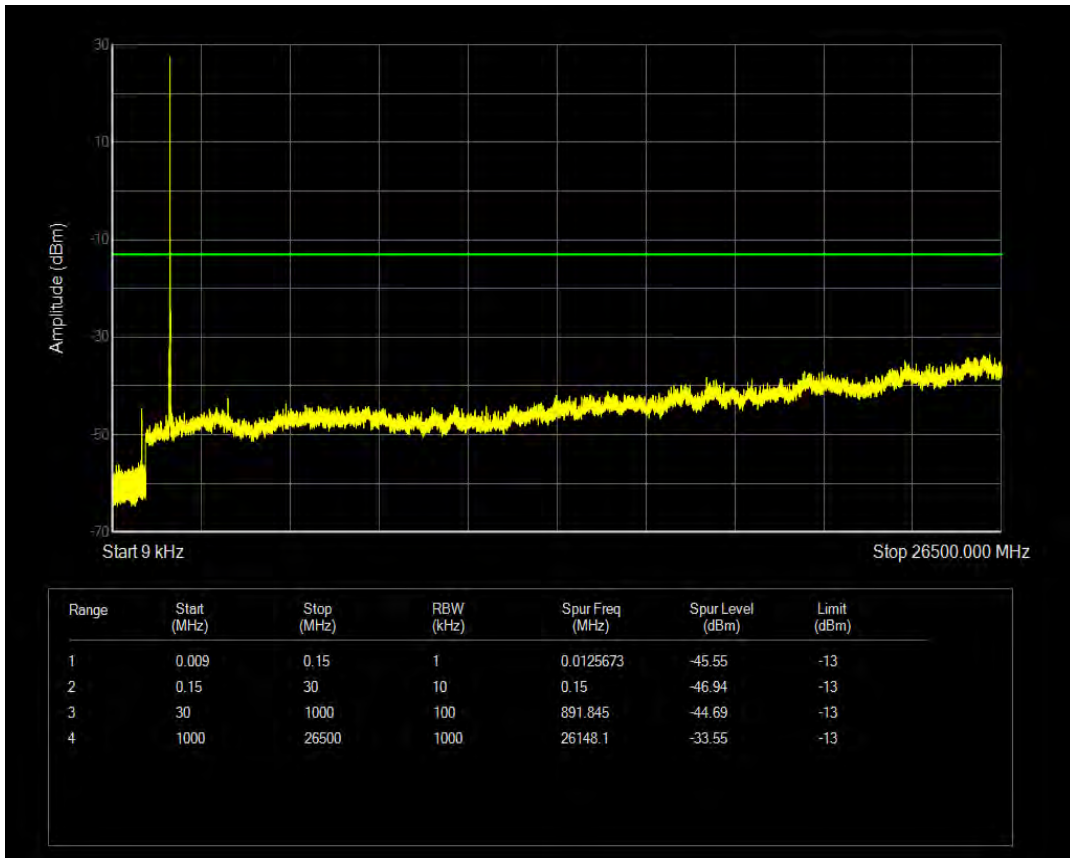

Band4 QPSK BW=10MHz Channel=20000 RB Size=50 Position=#0

Band4 16QAM BW=10MHz Channel=20000 RB Size=1 Position=#0

Band4 16QAM BW=10MHz Channel=20000 RB Size=50 Position=#0

Band4 QPSK BW=10MHz Channel=20175 RB Size=1 Position=#0

Band4 QPSK BW=10MHz Channel=20175 RB Size=50 Position=#0

Band4 16QAM BW=10MHz Channel=20175 RB Size=1 Position=#0

Band4 16QAM BW=10MHz Channel=20175 RB Size=50 Position=#0

Band4 QPSK BW=10MHz Channel=20350 RB Size=50 Position=#0