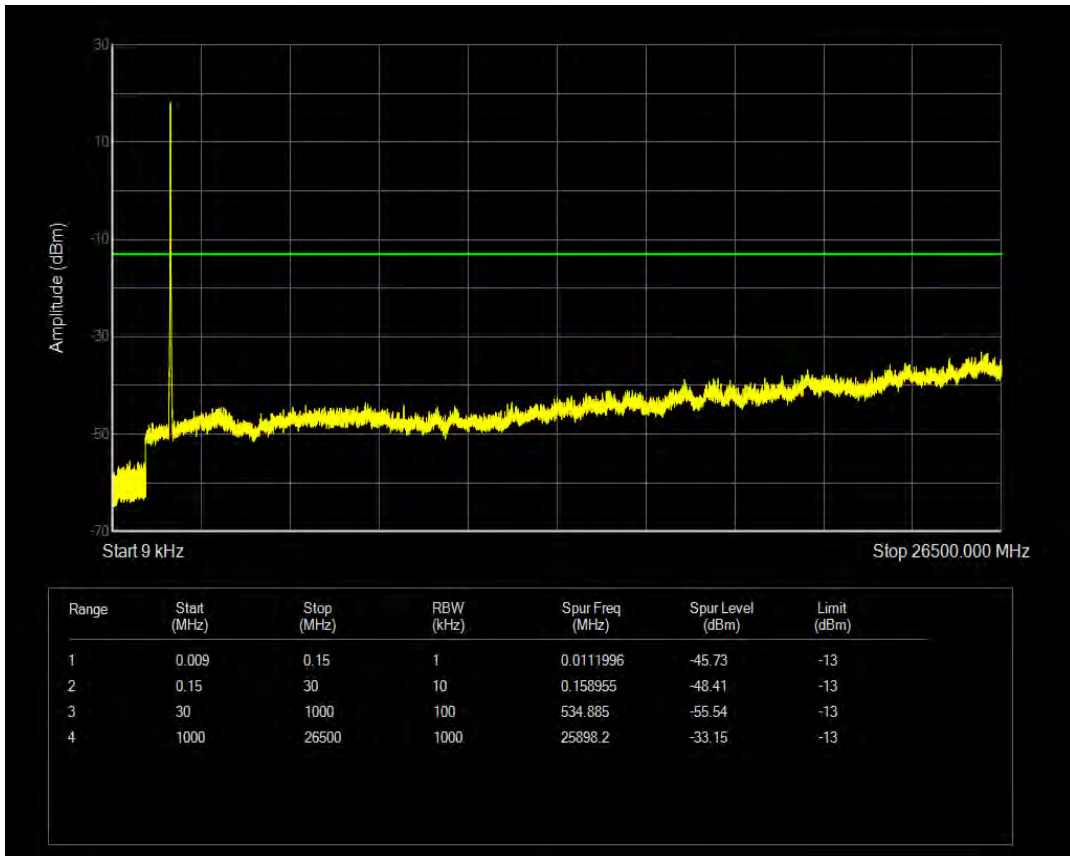

Band4 QPSK BW=20MHz Channel=20050 RB Size=100 Position=#0

Band4 16QAM BW=20MHz Channel=20050 RB Size=1 Position=#0

Band4 16QAM BW=20MHz Channel=20050 RB Size=100 Position=#0

Band4 QPSK BW=20MHz Channel=20175 RB Size=1 Position=#0

Band4 QPSK BW=20MHz Channel=20175 RB Size=100 Position=#0

Band4 16QAM BW=20MHz Channel=20175 RB Size=1 Position=#0

Band4 16QAM BW=20MHz Channel=20175 RB Size=100 Position=#0

Band4 QPSK BW=20MHz Channel=20300 RB Size=1 Position=#0

Band4 QPSK BW=20MHz Channel=20300 RB Size=100 Position=#0

Band4 16QAM BW=20MHz Channel=20300 RB Size=1 Position=#0

Band4 16QAM BW=20MHz Channel=20300 RB Size=100 Position=#0

Band5 QPSK BW=1.4MHz Channel=20407 RB Size=1 Position=#0