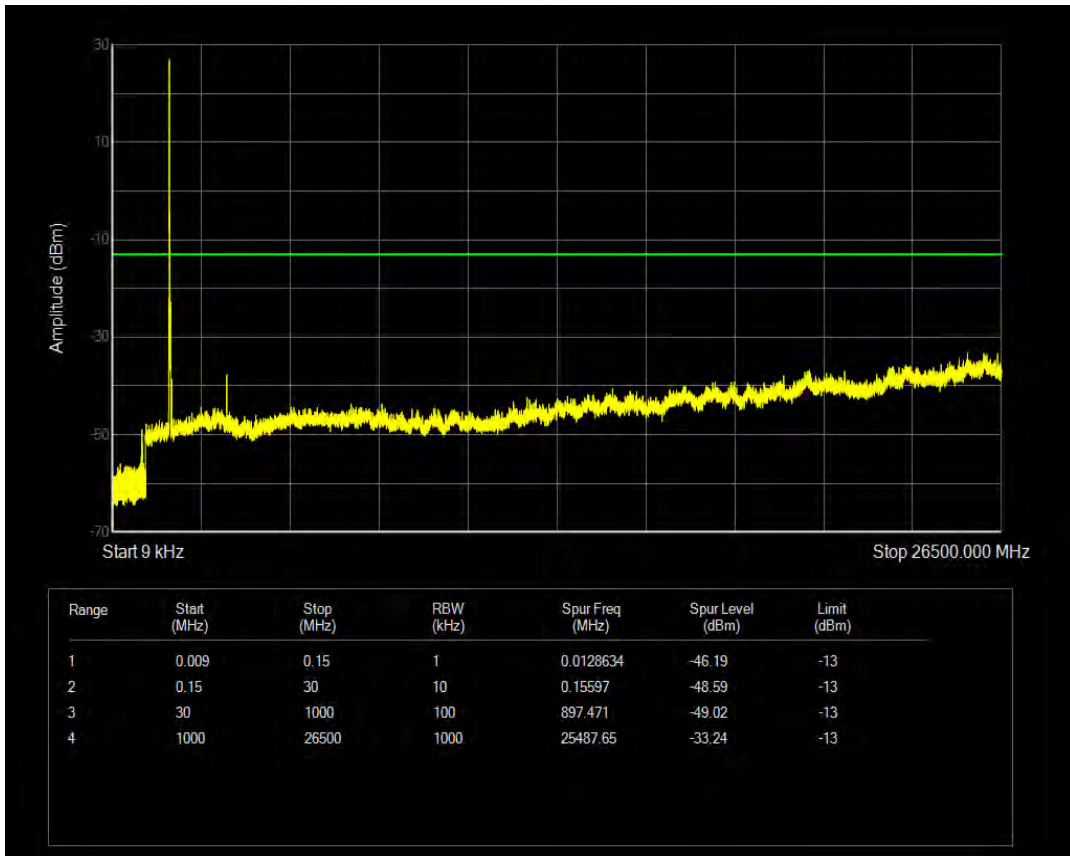

Band4 QPSK BW=15MHz Channel=20325 RB Size=75 Position=#0

Band4 16QAM BW=15MHz Channel=20325 RB Size=1 Position=#0

Band4 16QAM BW=15MHz Channel=20325 RB Size=75 Position=#0

Band4 QPSK BW=20MHz Channel=20050 RB Size=1 Position=#0

Band4 QPSK BW=20MHz Channel=20050 RB Size=100 Position=#0

Band4 16QAM BW=20MHz Channel=20050 RB Size=1 Position=#0

Band4 16QAM BW=20MHz Channel=20050 RB Size=100 Position=#0

Band4 QPSK BW=20MHz Channel=20175 RB Size=1 Position=#0