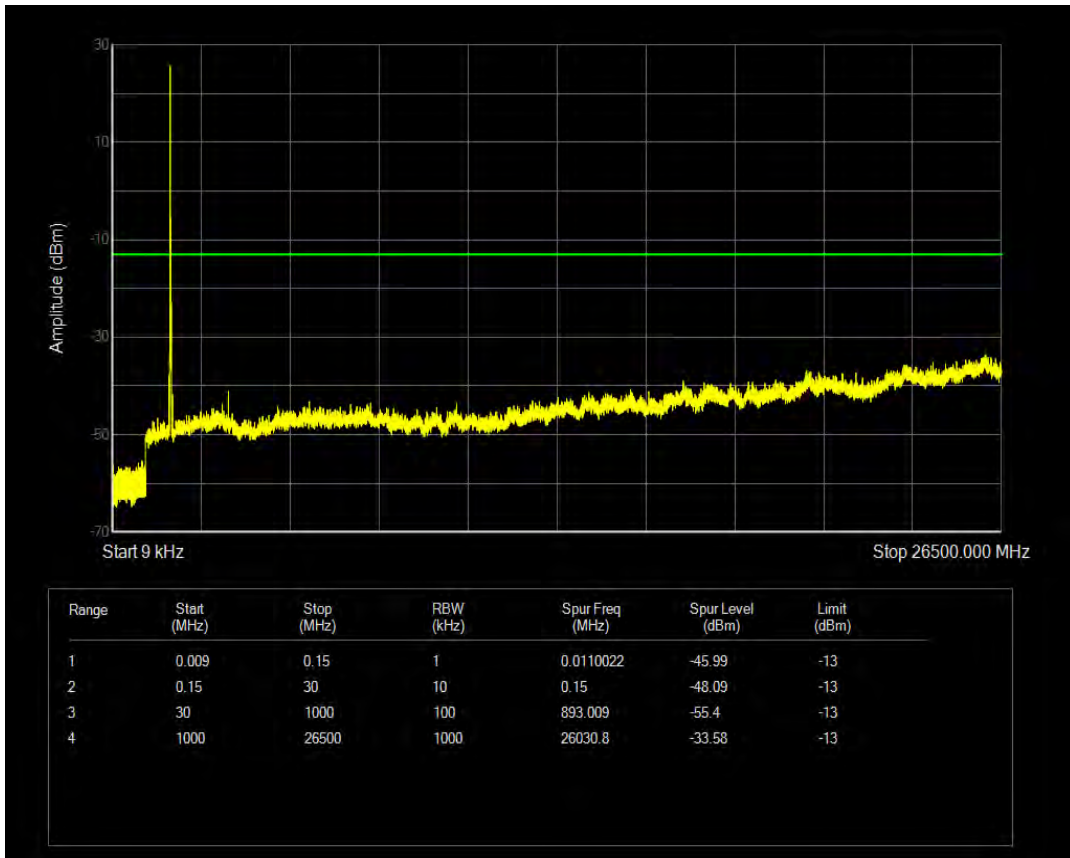

Band4 QPSK BW=20MHz Channel=20050 RB Size=100 Position=#0

Band4 16QAM BW=20MHz Channel=20050 RB Size=1 Position=#0

Band4 16QAM BW=20MHz Channel=20050 RB Size=100 Position=#0

Band4 QPSK BW=20MHz Channel=20175 RB Size=1 Position=#0

Band4 QPSK BW=20MHz Channel=20175 RB Size=100 Position=#0

Band4 16QAM BW=20MHz Channel=20175 RB Size=1 Position=#0

Band4 16QAM BW=20MHz Channel=20175 RB Size=100 Position=#0

Band4 QPSK BW=20MHz Channel=20300 RB Size=1 Position=#0

Band4 QPSK BW=20MHz Channel=20300 RB Size=100 Position=#0

Band4 16QAM BW=20MHz Channel=20300 RB Size=1 Position=#0

Band4 16QAM BW=20MHz Channel=20300 RB Size=100 Position=#0

Band5 QPSK BW=1.4MHz Channel=20407 RB Size=1 Position=#0