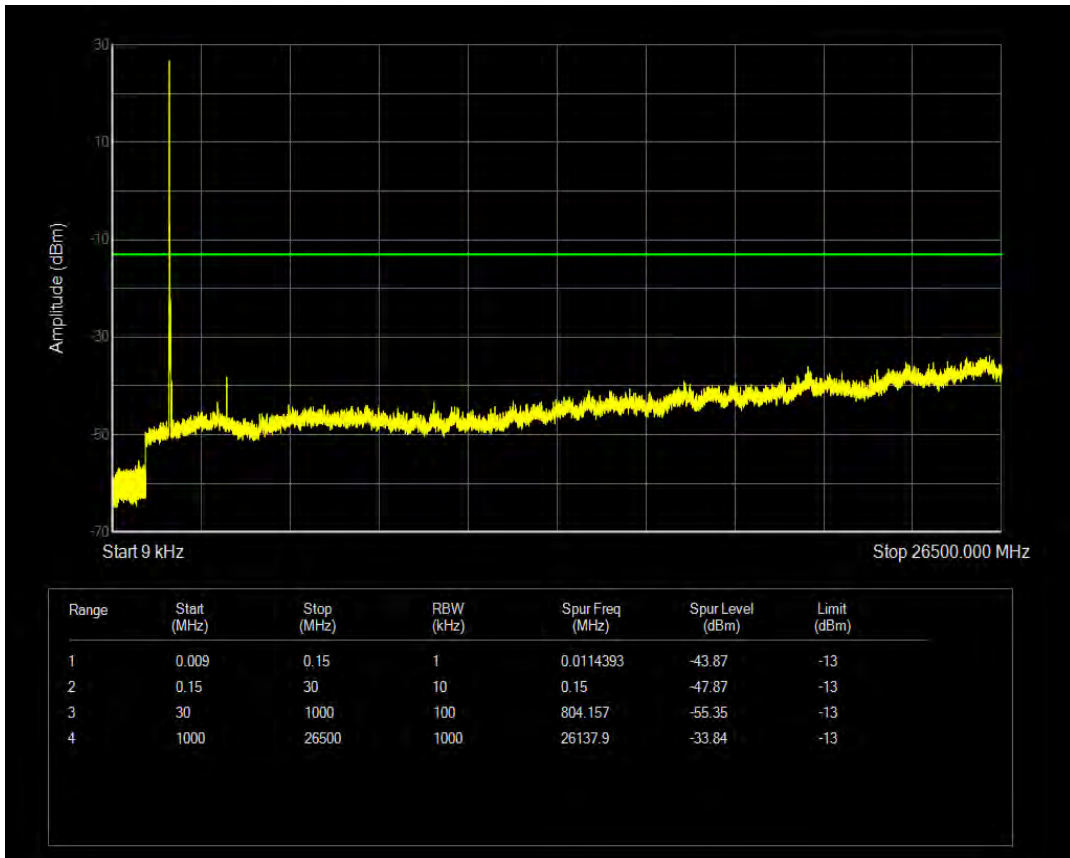

Band4 QPSK BW=15MHz Channel=20325 RB Size=75 Position=#0

Band4 16QAM BW=15MHz Channel=20325 RB Size=1 Position=#0

Band4 16QAM BW=15MHz Channel=20325 RB Size=75 Position=#0

Band4 QPSK BW=20MHz Channel=20050 RB Size=1 Position=#0

Band4 QPSK BW=20MHz Channel=20050 RB Size=100 Position=#0

Band4 16QAM BW=20MHz Channel=20050 RB Size=1 Position=#0

Band4 16QAM BW=20MHz Channel=20050 RB Size=100 Position=#0

Band4 QPSK BW=20MHz Channel=20175 RB Size=1 Position=#0