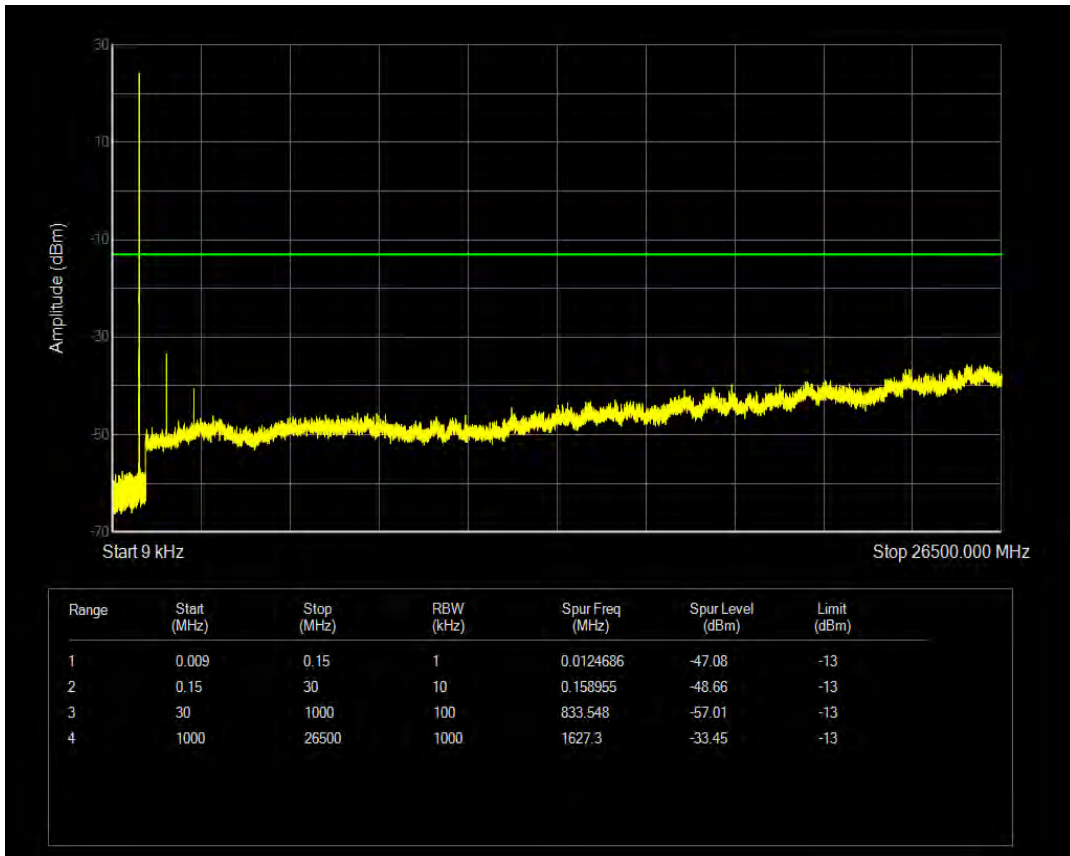

Band2 QPSK BW=20MHz Channel=19100 RB Size=100 Position=#0

Band2 16QAM BW=20MHz Channel=19100 RB Size=1 Position=#0

Band2 16QAM BW=20MHz Channel=19100 RB Size=100 Position=#0

Band26a QPSK BW=1.4MHz Channel=26697 RB Size=1 Position=#0

Band26a QPSK BW=1.4MHz Channel=26697 RB Size=6 Position=#0

Band26a 16QAM BW=1.4MHz Channel=26697 RB Size=1 Position=#0

Band26a 16QAM BW=1.4MHz Channel=26697 RB Size=6 Position=#0

Band26a QPSK BW=1.4MHz Channel=26740 RB Size=1 Position=#0