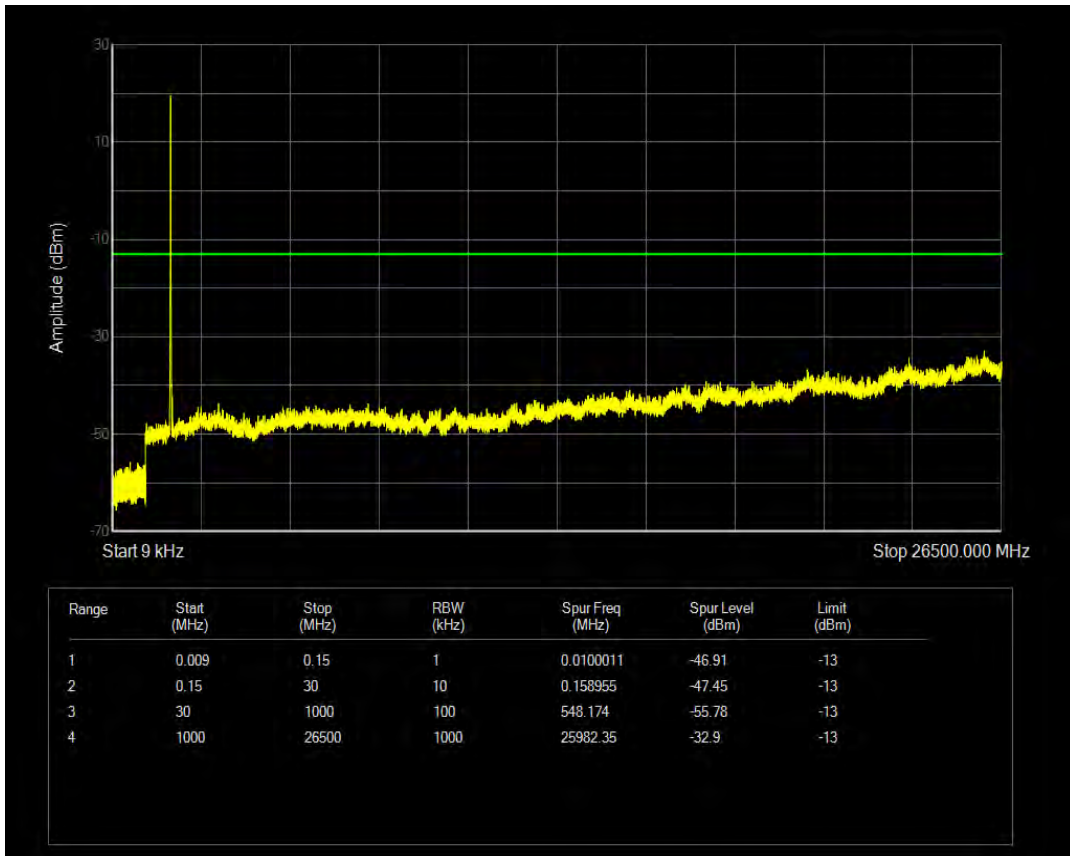

Band4 QPSK BW=10MHz Channel=20000 RB Size=50 Position=#0

Band4 16QAM BW=10MHz Channel=20000 RB Size=1 Position=#0

Band4 16QAM BW=10MHz Channel=20000 RB Size=50 Position=#0

Band4 QPSK BW=10MHz Channel=20175 RB Size=1 Position=#0

Band4 QPSK BW=10MHz Channel=20175 RB Size=50 Position=#0

Band4 16QAM BW=10MHz Channel=20175 RB Size=1 Position=#0

Band4 16QAM BW=10MHz Channel=20175 RB Size=50 Position=#0

Band4 QPSK BW=10MHz Channel=20350 RB Size=50 Position=#0

Band4 QPSK BW=10MHz Channel=20350 RB Size=1 Position=#0

Band4 16QAM BW=10MHz Channel=20350 RB Size=1 Position=#0

Band4 16QAM BW=10MHz Channel=20350 RB Size=50 Position=#0

Band4 QPSK BW=15MHz Channel=20025 RB Size=1 Position=#0