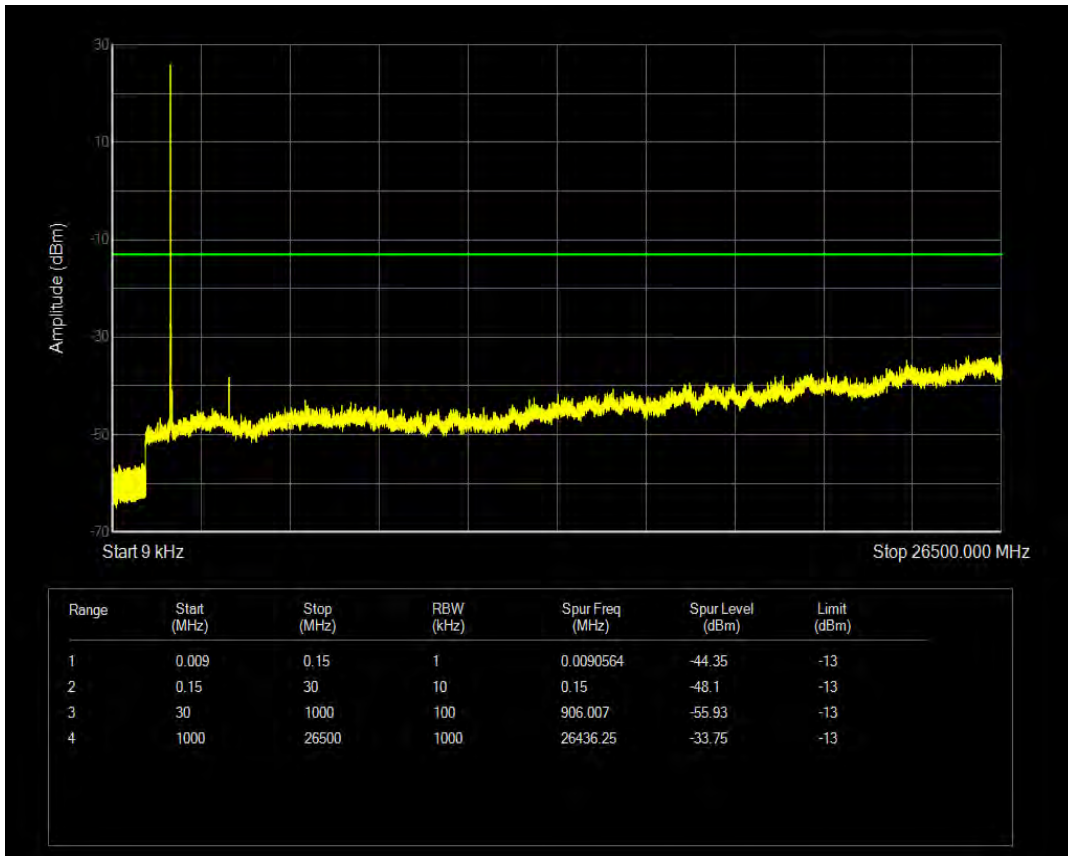

Band4 QPSK BW=10MHz Channel=20000 RB Size=50 Position=#0

Band4 16QAM BW=10MHz Channel=20000 RB Size=1 Position=#0

Band4 16QAM BW=10MHz Channel=20000 RB Size=50 Position=#0

Band4 QPSK BW=10MHz Channel=20175 RB Size=1 Position=#0

Band4 QPSK BW=10MHz Channel=20175 RB Size=50 Position=#0

Band4 16QAM BW=10MHz Channel=20175 RB Size=1 Position=#0

Band4 16QAM BW=10MHz Channel=20175 RB Size=50 Position=#0

Band4 QPSK BW=10MHz Channel=20350 RB Size=50 Position=#0

Band4 QPSK BW=10MHz Channel=20350 RB Size=1 Position=#0

Band4 16QAM BW=10MHz Channel=20350 RB Size=1 Position=#0

Band4 16QAM BW=10MHz Channel=20350 RB Size=50 Position=#0

Band4 QPSK BW=15MHz Channel=20025 RB Size=1 Position=#0