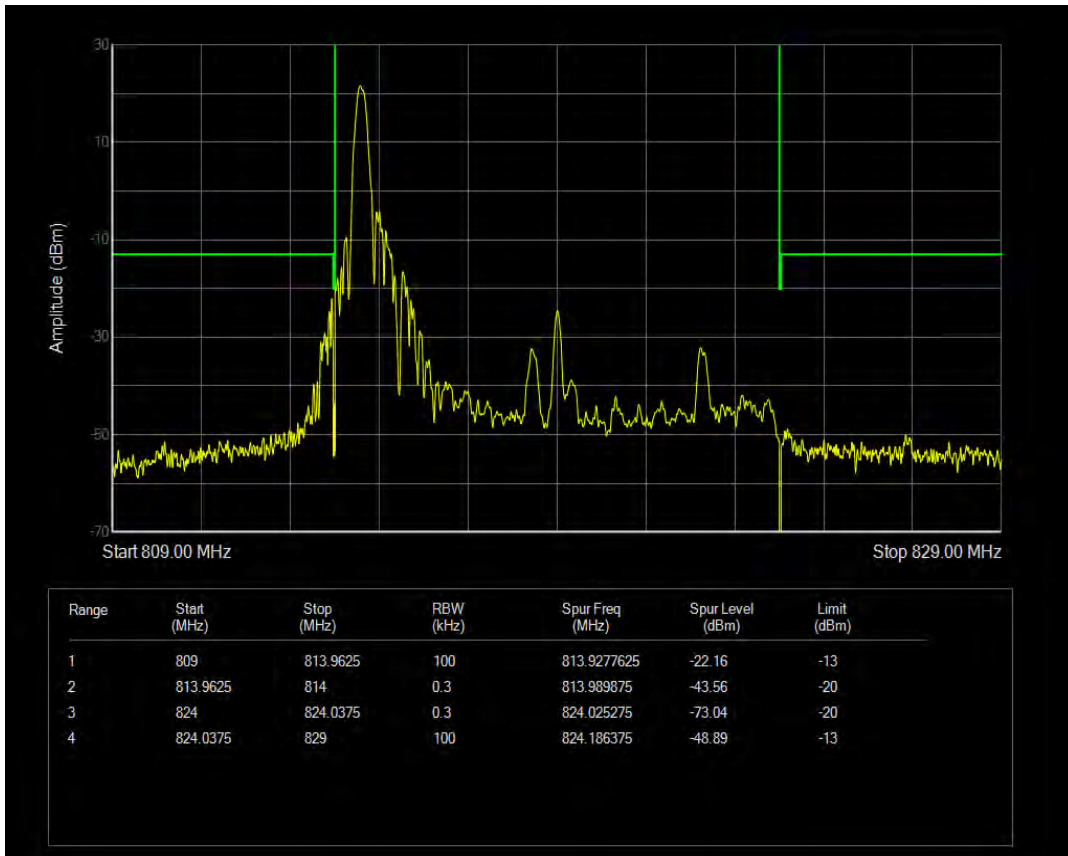

Band26a 16QAM BW=5MHz Channel=26765 RB Size=1 Position=#Max

Band26a QPSK BW=10MHz Channel=26740 RB Size=1 Position=#0

Band26a QPSK BW=10MHz Channel=26740 RB Size=1 Position=#Max

Band26a QPSK BW=10MHz Channel=26740 RB Size=50 Position=#0