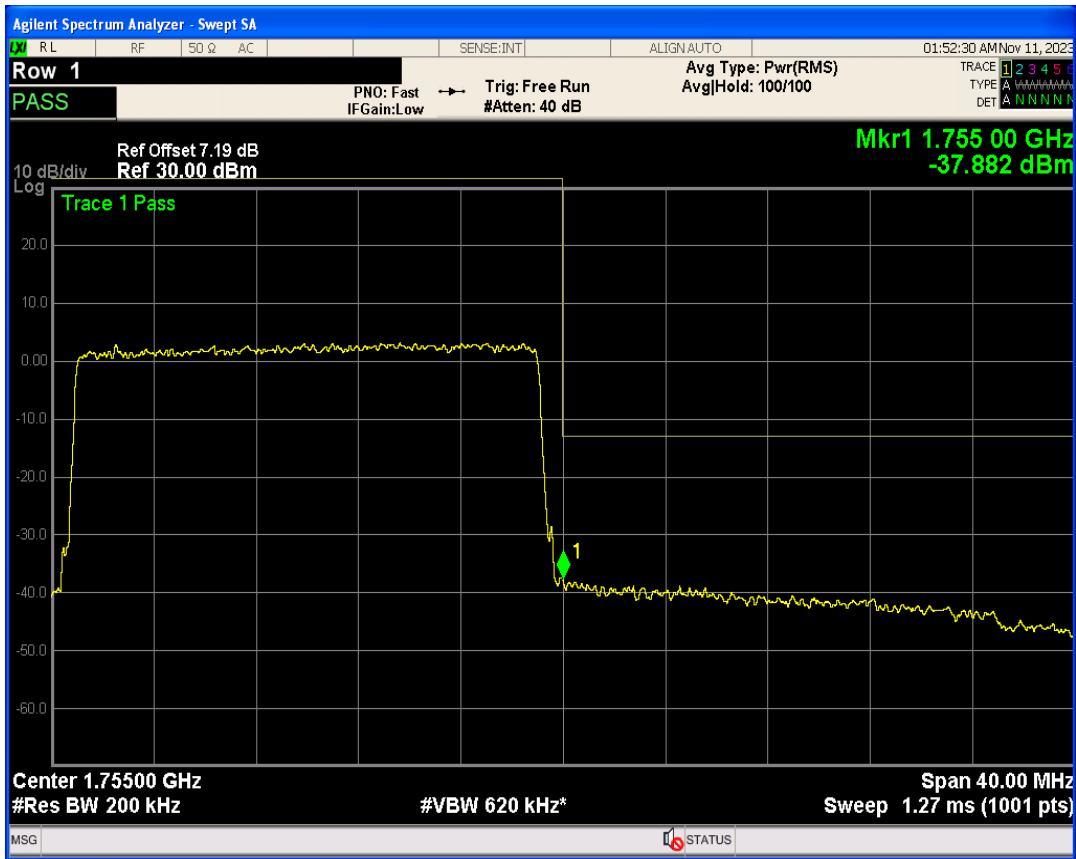

Band4 16QAM BW=20MHz Channel=20050 RB Size=100 Position=#0

Band4 QPSK BW=20MHz Channel=20300 RB Size=1 Position=#0

Band4 QPSK BW=20MHz Channel=20300 RB Size=1 Position=#Max

Band4 QPSK BW=20MHz Channel=20300 RB Size=100 Position=#0

Band4 16QAM BW=20MHz Channel=20300 RB Size=1 Position=#0

Band4 16QAM BW=20MHz Channel=20300 RB Size=1 Position=#Max

Band4 16QAM BW=20MHz Channel=20300 RB Size=100 Position=#0

Band5 QPSK BW=1.4MHz Channel=20407 RB Size=1 Position=#0