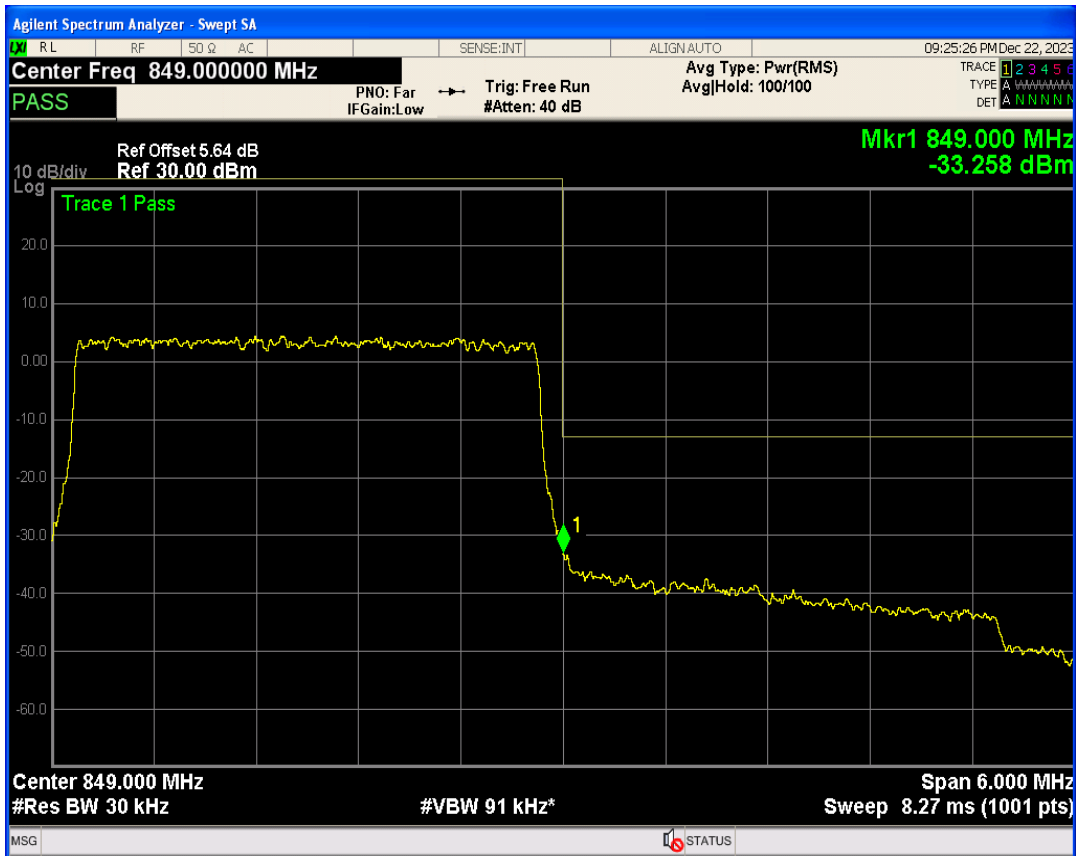

Band5 16QAM BW=3MHz Channel=20415 RB Size=15 Position=#0

Band5 QPSK BW=3MHz Channel=20635 RB Size=1 Position=#0

Band5 QPSK BW=3MHz Channel=20635 RB Size=1 Position=#Max

Band5 QPSK BW=3MHz Channel=20635 RB Size=15 Position=#0