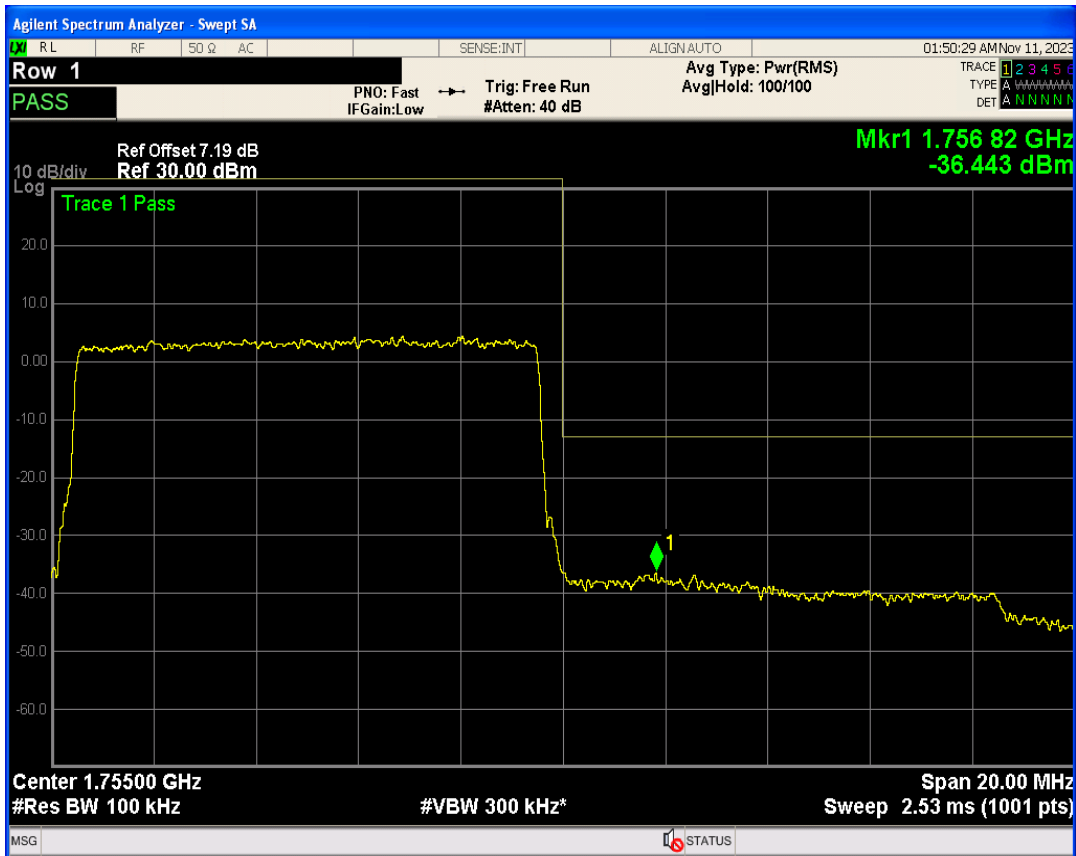

Band4 16QAM BW=10MHz Channel=20000 RB Size=50 Position=#0

Band4 QPSK BW=10MHz Channel=20350 RB Size=1 Position=#0

Band4 QPSK BW=10MHz Channel=20350 RB Size=1 Position=#Max

Band4 QPSK BW=10MHz Channel=20350 RB Size=50 Position=#0