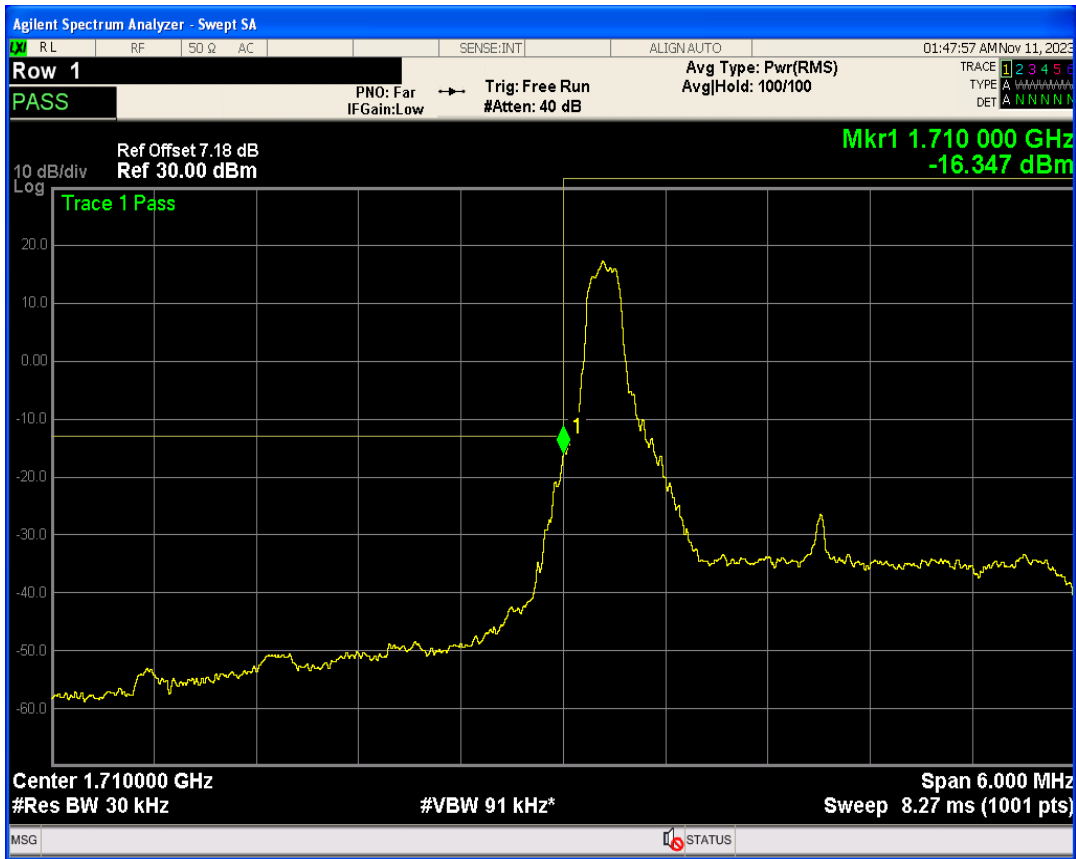

Band4 QPSK BW=3MHz Channel=19965 RB Size=1 Position=#0