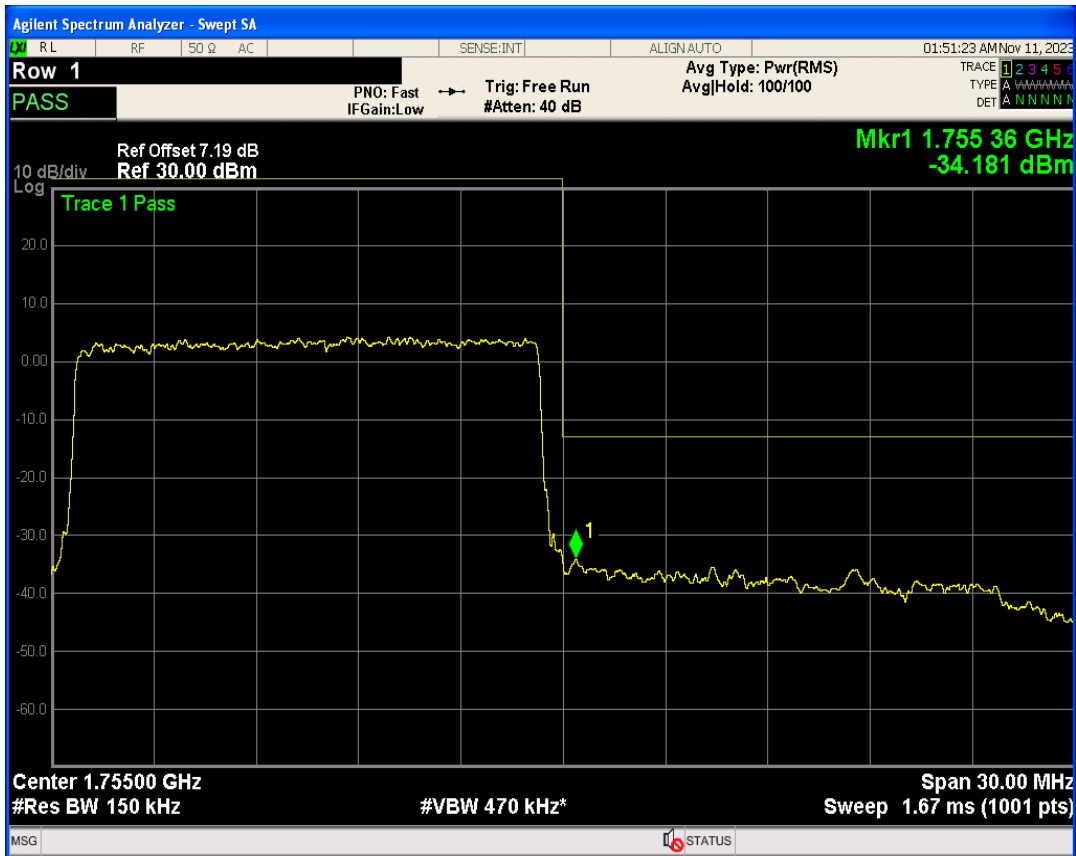

Band4 16QAM BW=15MHz Channel=20025 RB Size=75 Position=#0

Band4 QPSK BW=15MHz Channel=20325 RB Size=1 Position=#0

Band4 QPSK BW=15MHz Channel=20325 RB Size=1 Position=#Max

Band4 QPSK BW=15MHz Channel=20325 RB Size=75 Position=#0