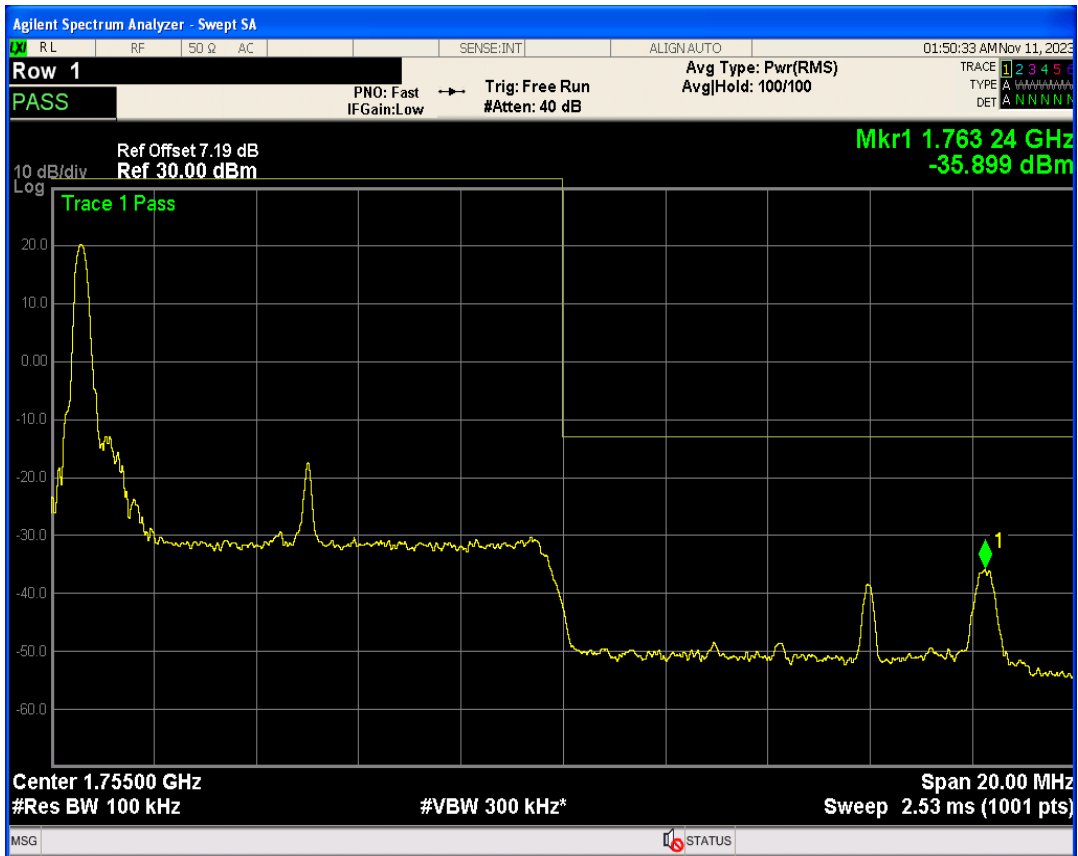

Band4 16QAM BW=10MHz Channel=20350 RB Size=1 Position=#0