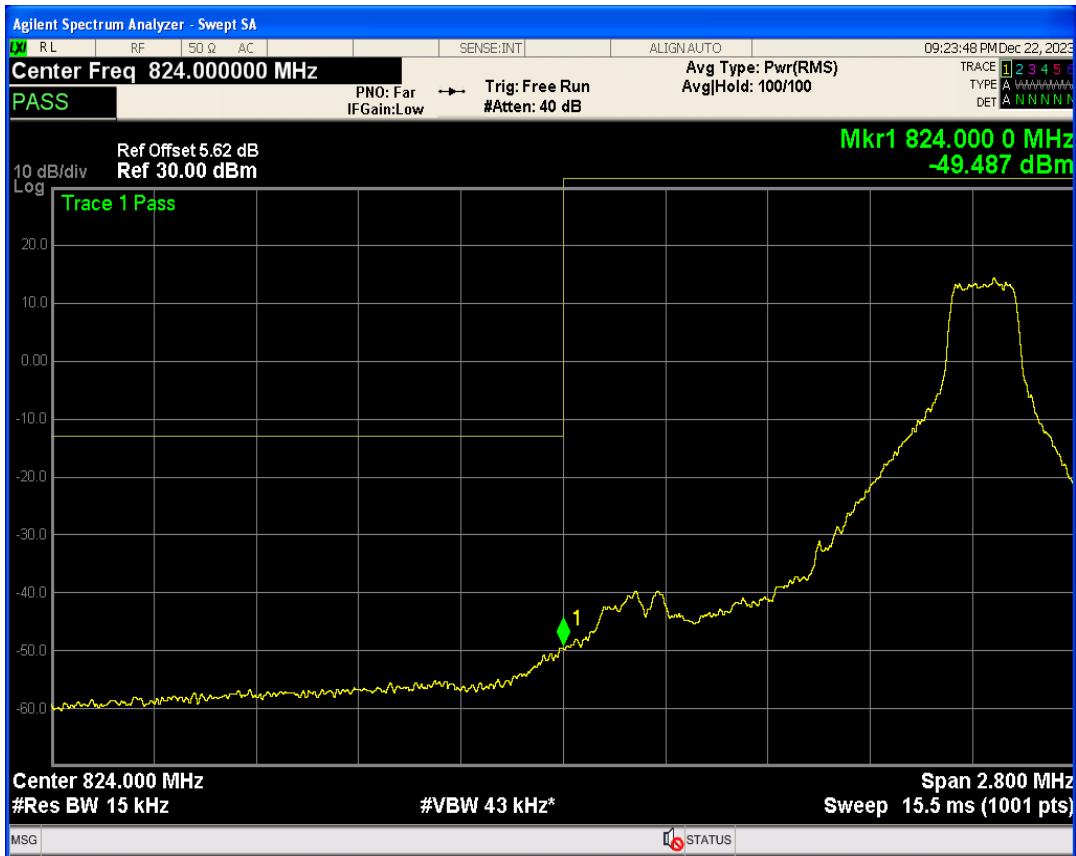

Band5 QPSK BW=1.4MHz Channel=20407 RB Size=1 Position=#Max