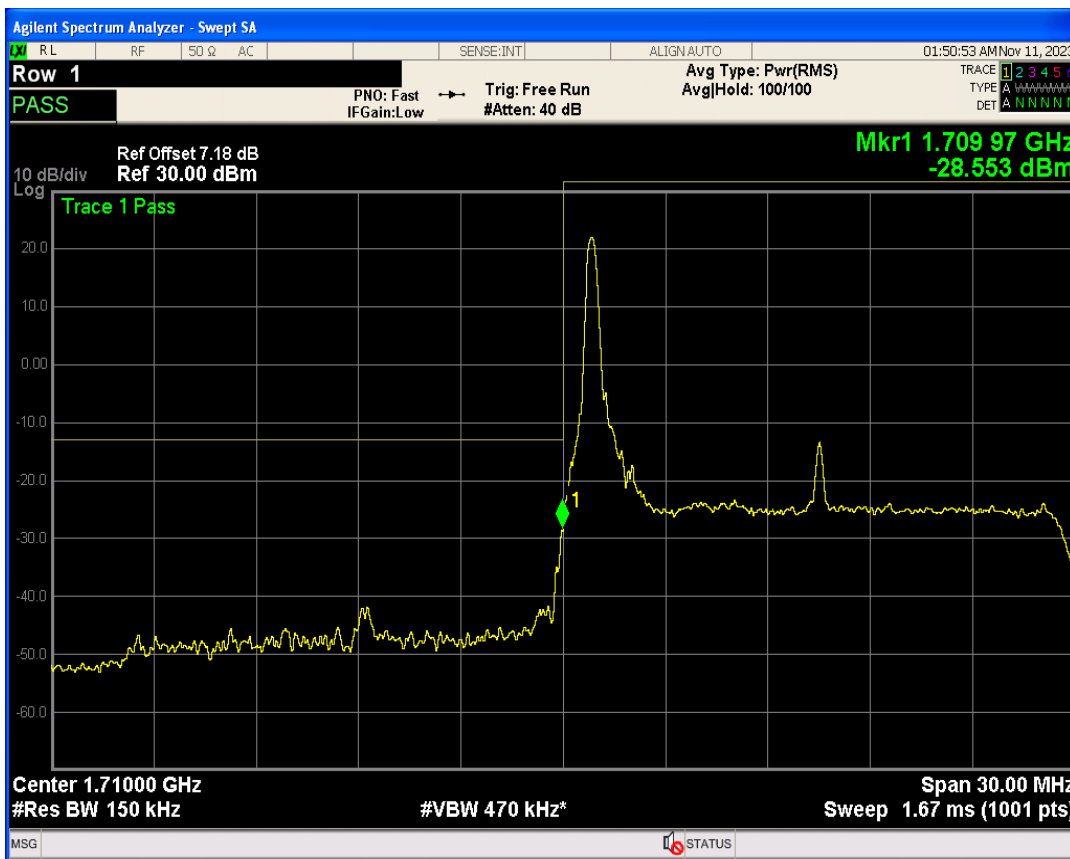

Band4 16QAM BW=10MHz Channel=20350 RB Size=1 Position=#Max

Band4 16QAM BW=10MHz Channel=20350 RB Size=1 Position=#0

Band4 16QAM BW=10MHz Channel=20350 RB Size=50 Position=#0

Band4 QPSK BW=15MHz Channel=20025 RB Size=1 Position=#0