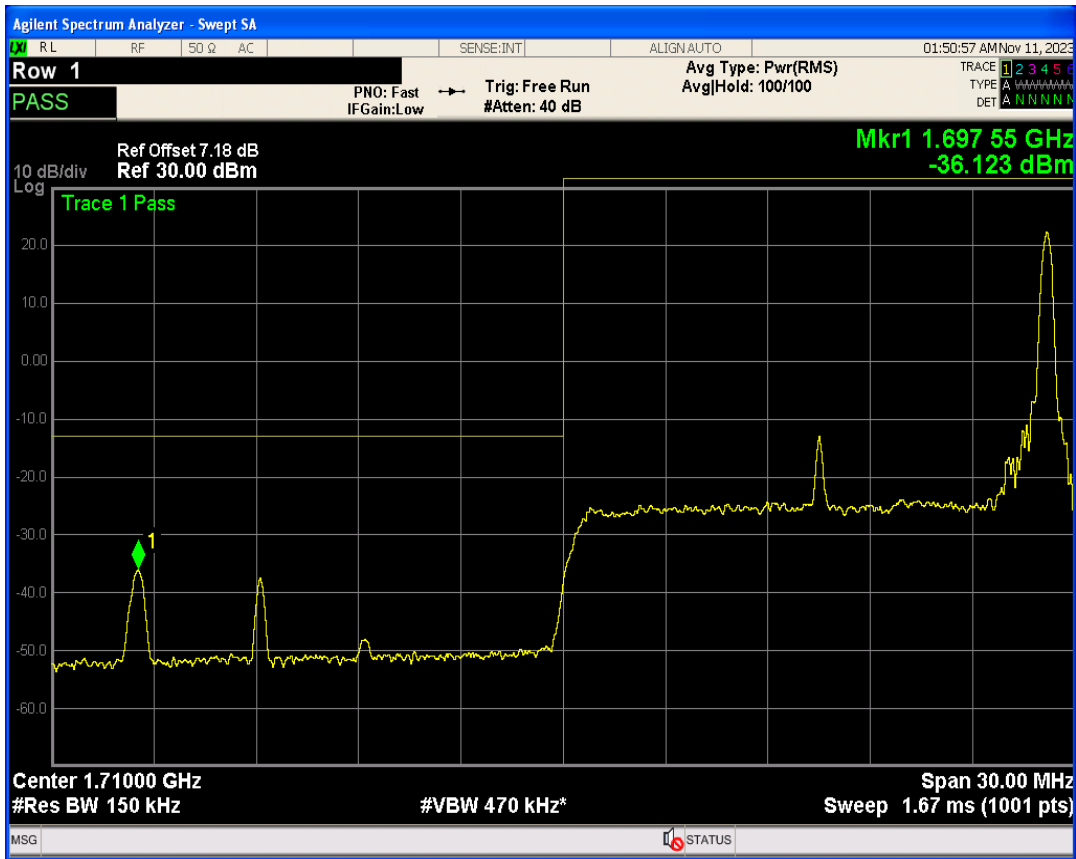

Band4 QPSK BW=15MHz Channel=20025 RB Size=1 Position=#Max