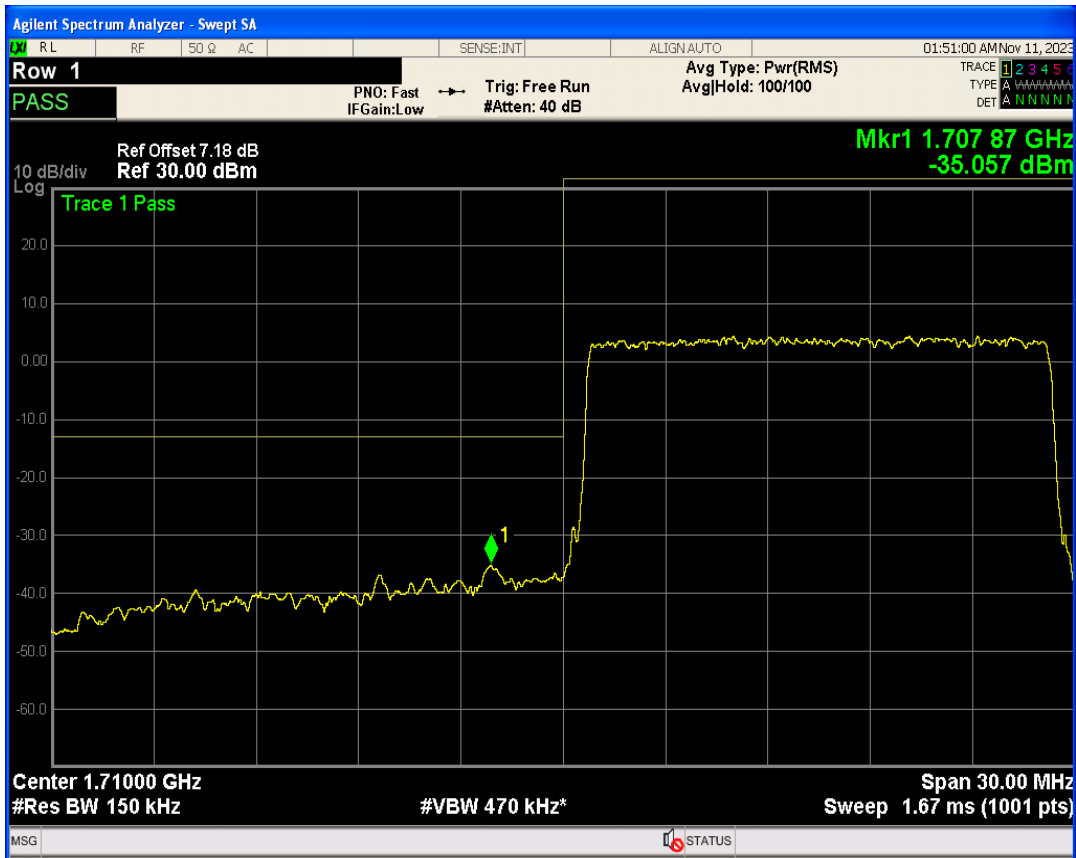

Band4 QPSK BW=15MHz Channel=20025 RB Size=75 Position=#0