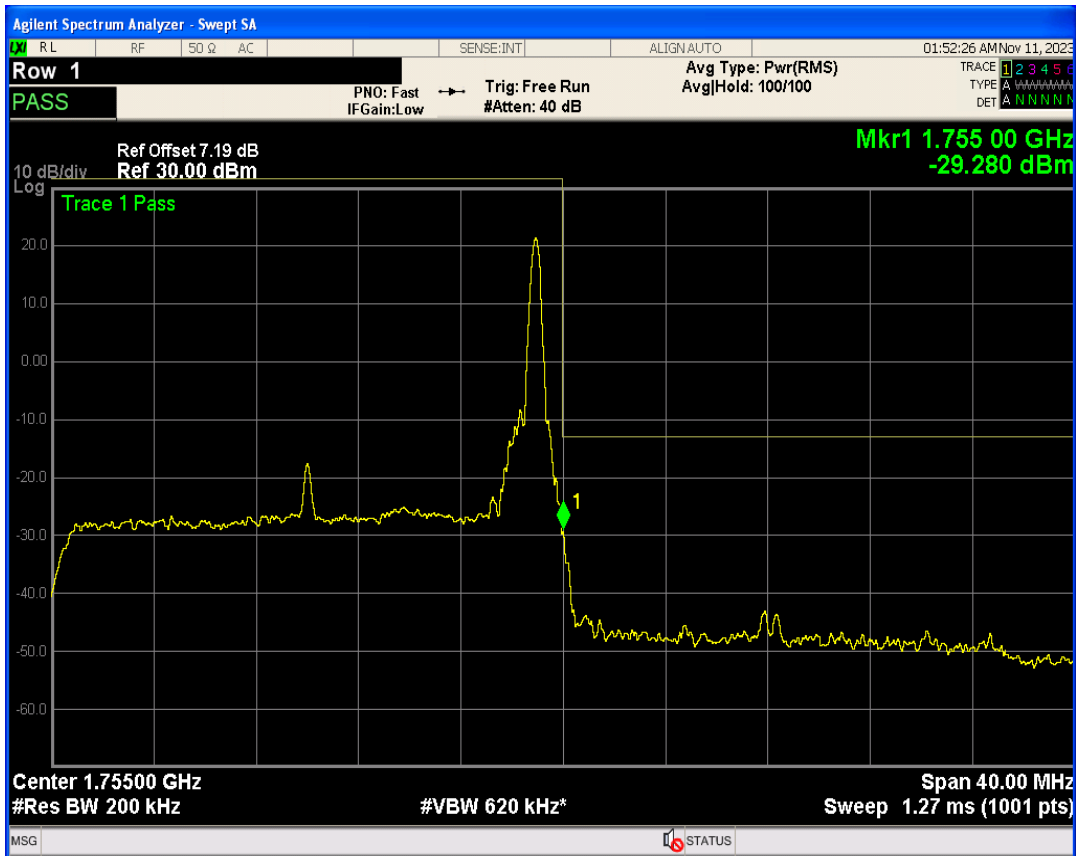

Band4 16QAM BW=20MHz Channel=20050 RB Size=100 Position=#0

Band4 QPSK BW=20MHz Channel=20300 RB Size=1 Position=#0

Band4 QPSK BW=20MHz Channel=20300 RB Size=1 Position=#Max

Band4 QPSK BW=20MHz Channel=20300 RB Size=100 Position=#0

Band4 16QAM BW=20MHz Channel=20300 RB Size=1 Position=#0

Band4 16QAM BW=20MHz Channel=20300 RB Size=1 Position=#Max

Band4 16QAM BW=20MHz Channel=20300 RB Size=100 Position=#0

Band5 QPSK BW=1.4MHz Channel=20407 RB Size=1 Position=#0