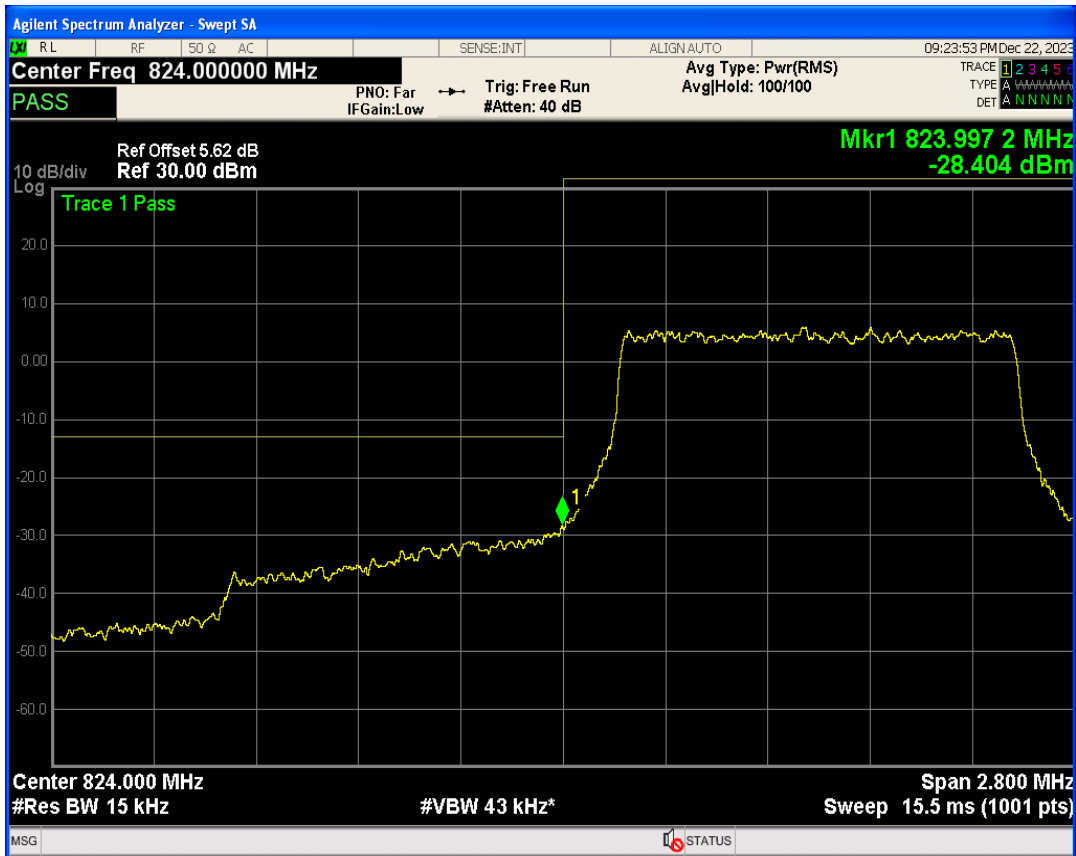

Band5 QPSK BW=1.4MHz Channel=20407 RB Size=6 Position=#0