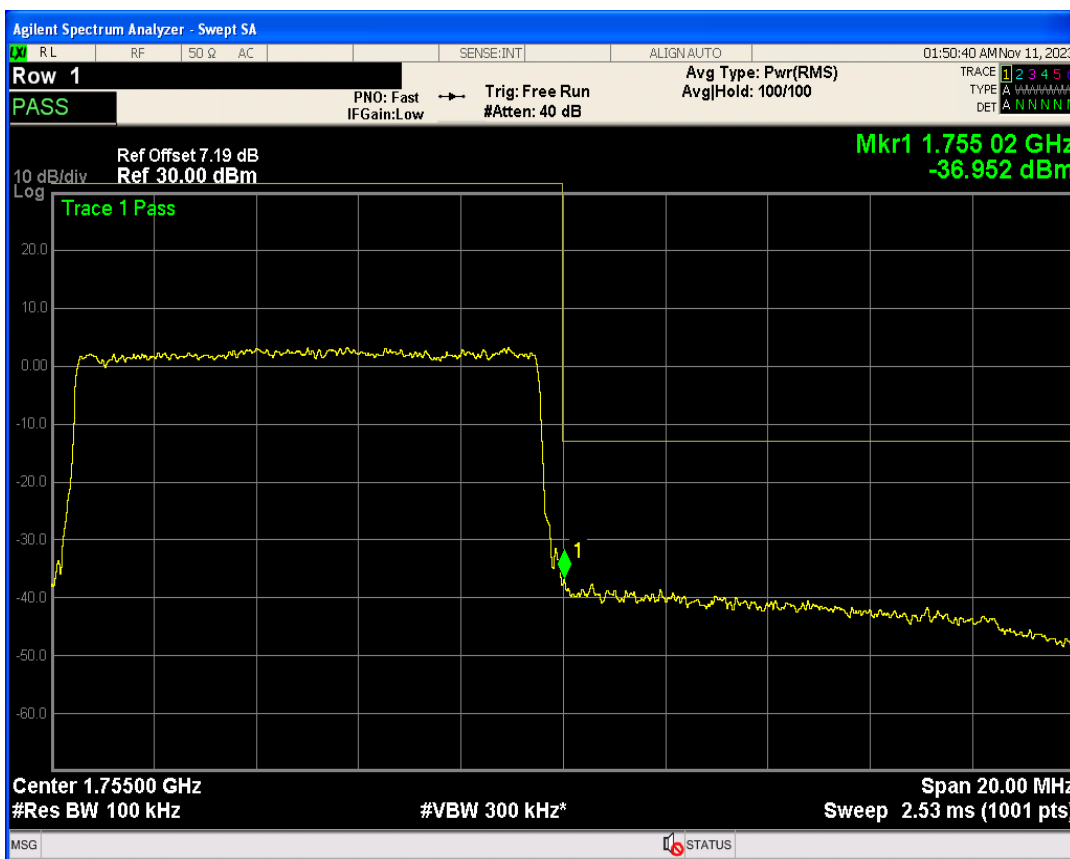

Band4 16QAM BW=10MHz Channel=20350 RB Size=50 Position=#0