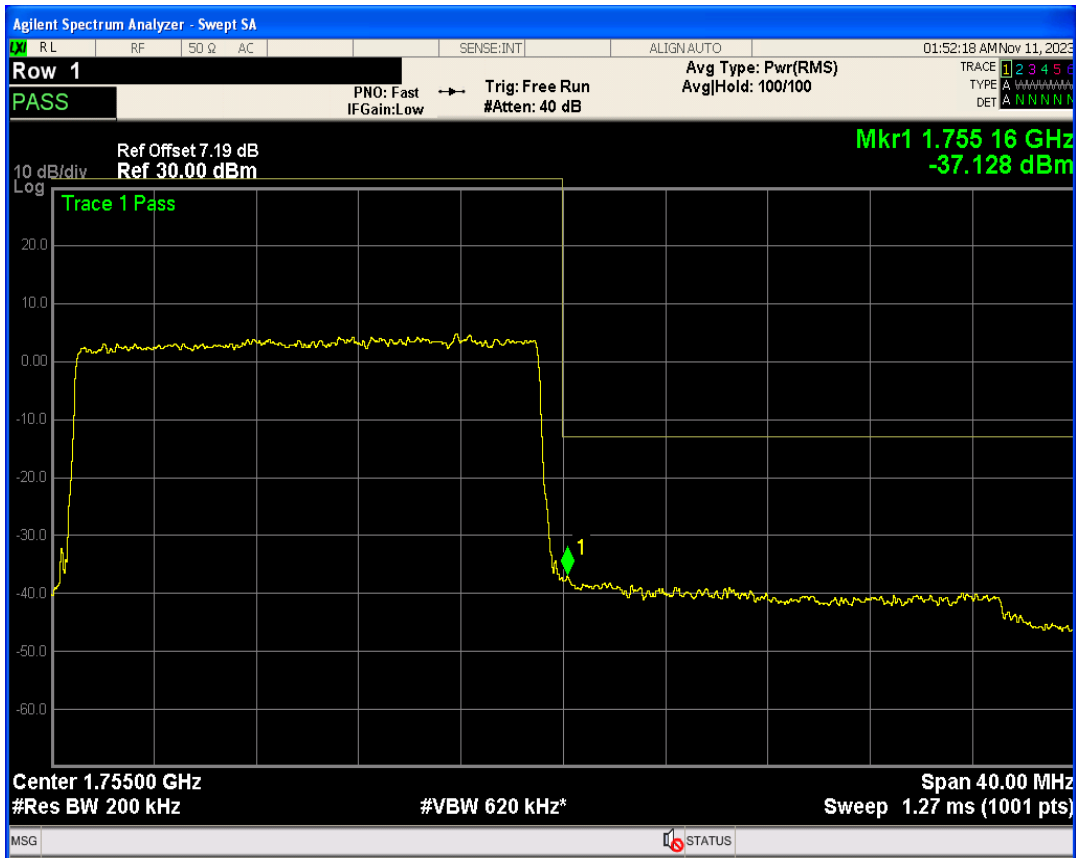

Band4 16QAM BW=20MHz Channel=20050 RB Size=100 Position=#0

Band4 QPSK BW=20MHz Channel=20300 RB Size=1 Position=#0

Band4 QPSK BW=20MHz Channel=20300 RB Size=1 Position=#Max

Band4 QPSK BW=20MHz Channel=20300 RB Size=100 Position=#0

Band4 16QAM BW=20MHz Channel=20300 RB Size=1 Position=#0

Band4 16QAM BW=20MHz Channel=20300 RB Size=1 Position=#Max

Band4 16QAM BW=20MHz Channel=20300 RB Size=100 Position=#0

Band5 QPSK BW=1.4MHz Channel=20407 RB Size=1 Position=#0