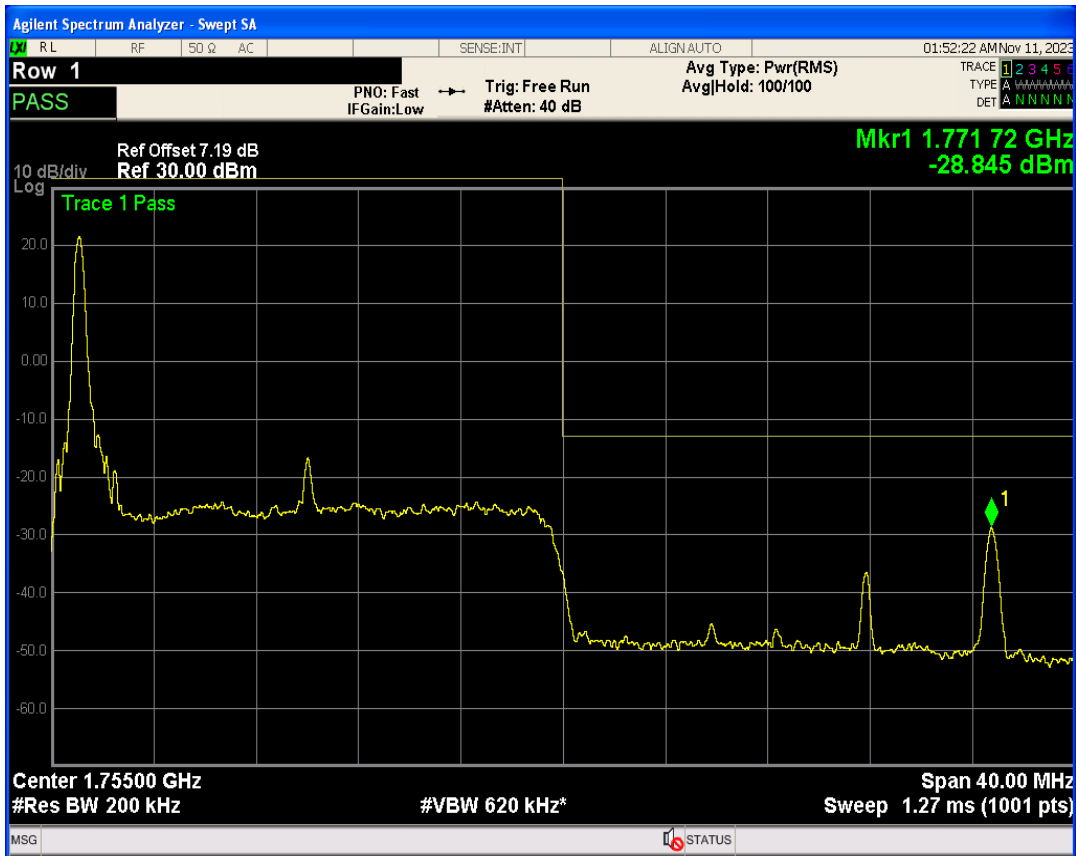

Band4 16QAM BW=20MHz Channel=20300 RB Size=1 Position=#0