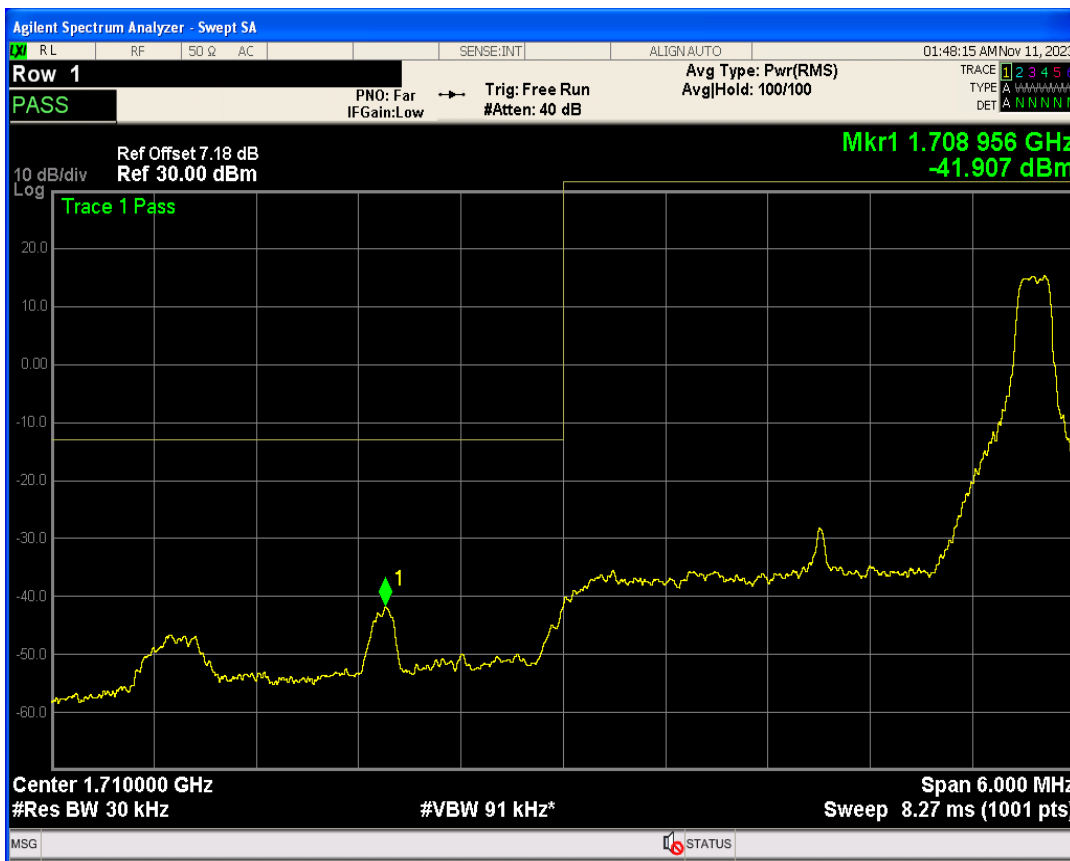

Band4 QPSK BW=3MHz Channel=19965 RB Size=1 Position=#Max

Band4 QPSK BW=3MHz Channel=19965 RB Size=15 Position=#0

Band4 16QAM BW=3MHz Channel=19965 RB Size=1 Position=#0

Band4 16QAM BW=3MHz Channel=19965 RB Size=1 Position=#Max