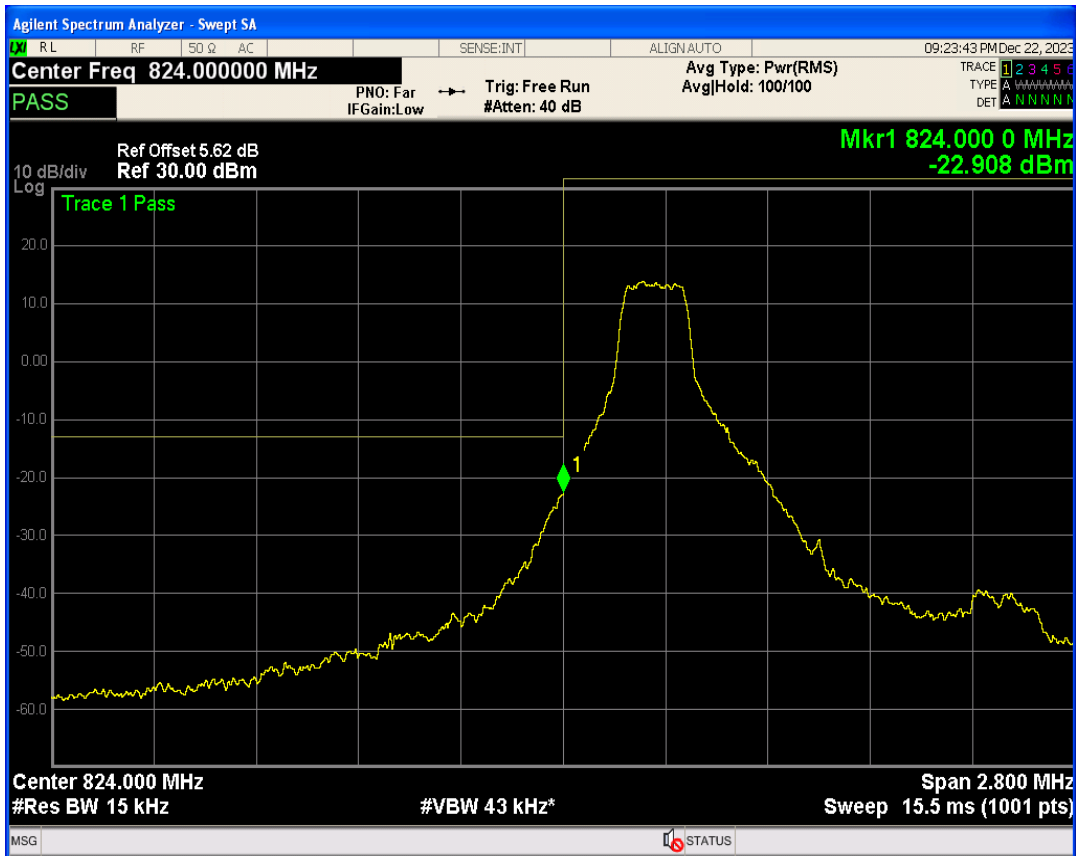

Band4 16QAM BW=20MHz Channel=20300 RB Size=1 Position=#0

Band4 16QAM BW=20MHz Channel=20300 RB Size=1 Position=#Max

Band4 16QAM BW=20MHz Channel=20300 RB Size=100 Position=#0

Band5 QPSK BW=1.4MHz Channel=20407 RB Size=1 Position=#0