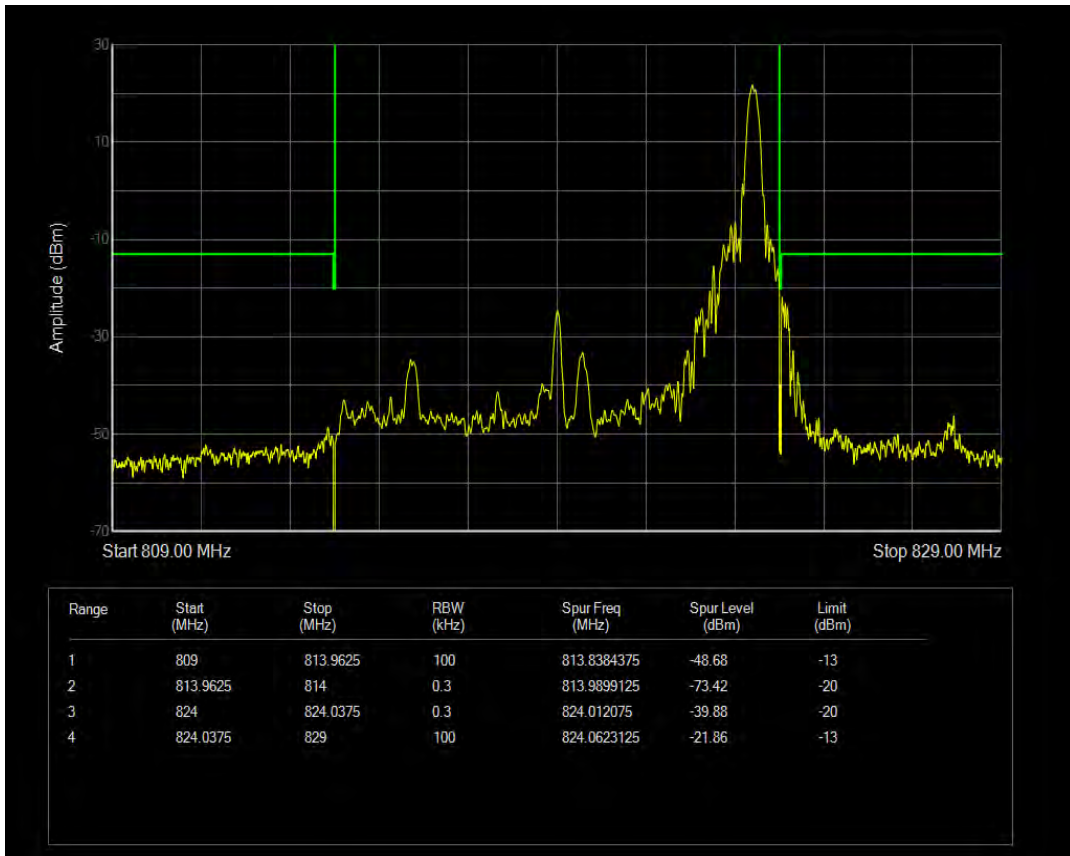

Band26a 16QAM BW=5MHz Channel=26765 RB Size=1 Position=#Max

Band26a QPSK BW=10MHz Channel=26740 RB Size=1 Position=#0

Band26a QPSK BW=10MHz Channel=26740 RB Size=1 Position=#Max

Band26a QPSK BW=10MHz Channel=26740 RB Size=50 Position=#0