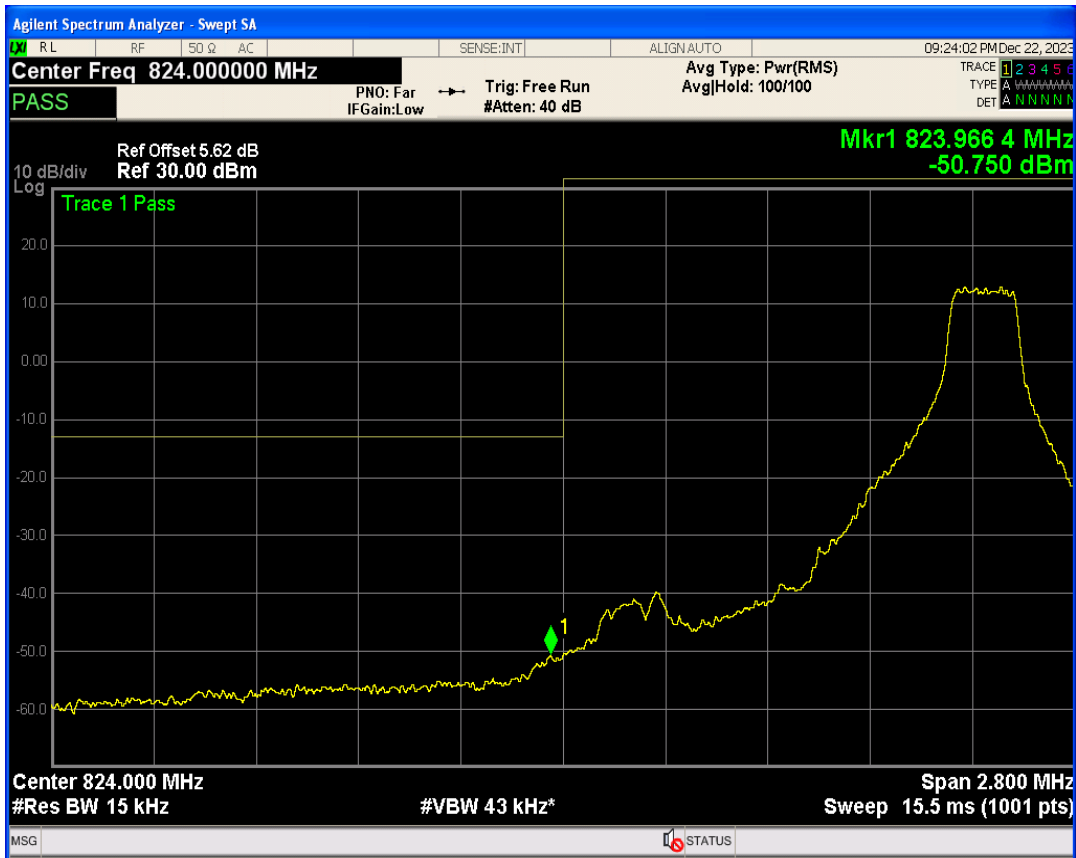

Band5 QPSK BW=1.4MHz Channel=20407 RB Size=1 Position=#Max

Band5 QPSK BW=1.4MHz Channel=20407 RB Size=6 Position=#0

Band5 16QAM BW=1.4MHz Channel=20407 RB Size=1 Position=#0

Band5 16QAM BW=1.4MHz Channel=20407 RB Size=1 Position=#Max