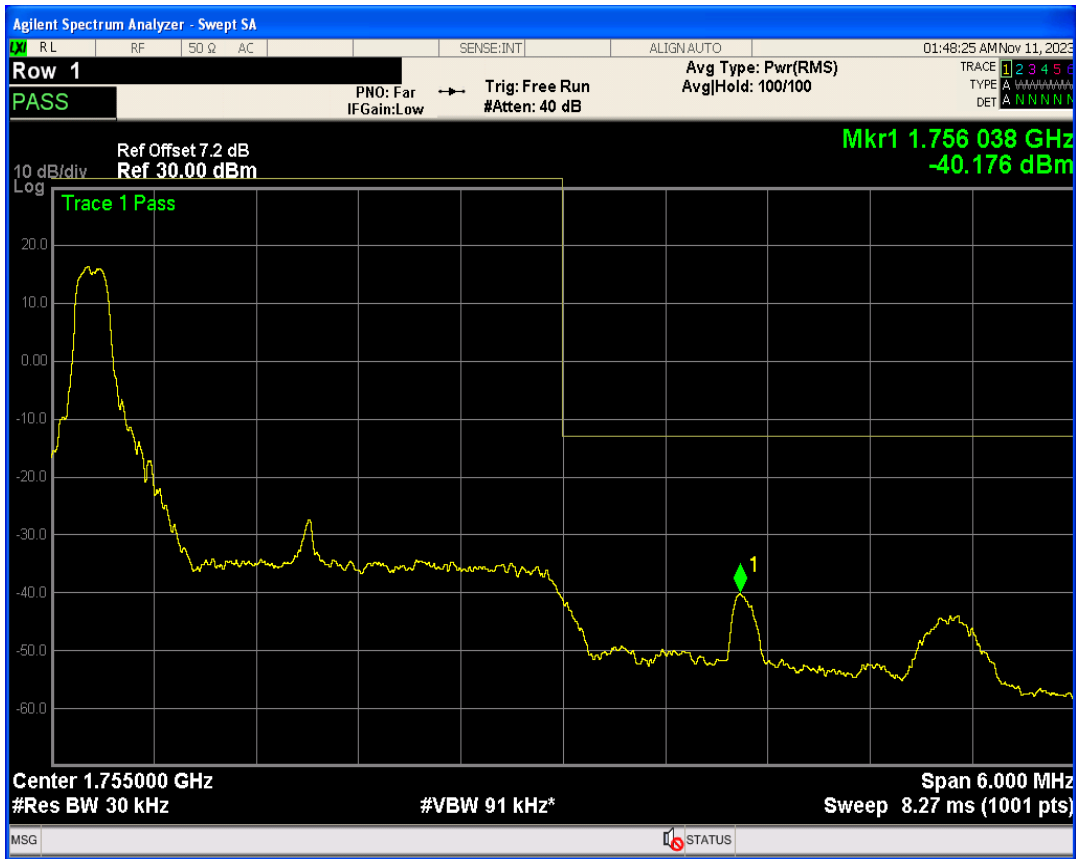

Band4 QPSK BW=3MHz Channel=20385 RB Size=1 Position=#0