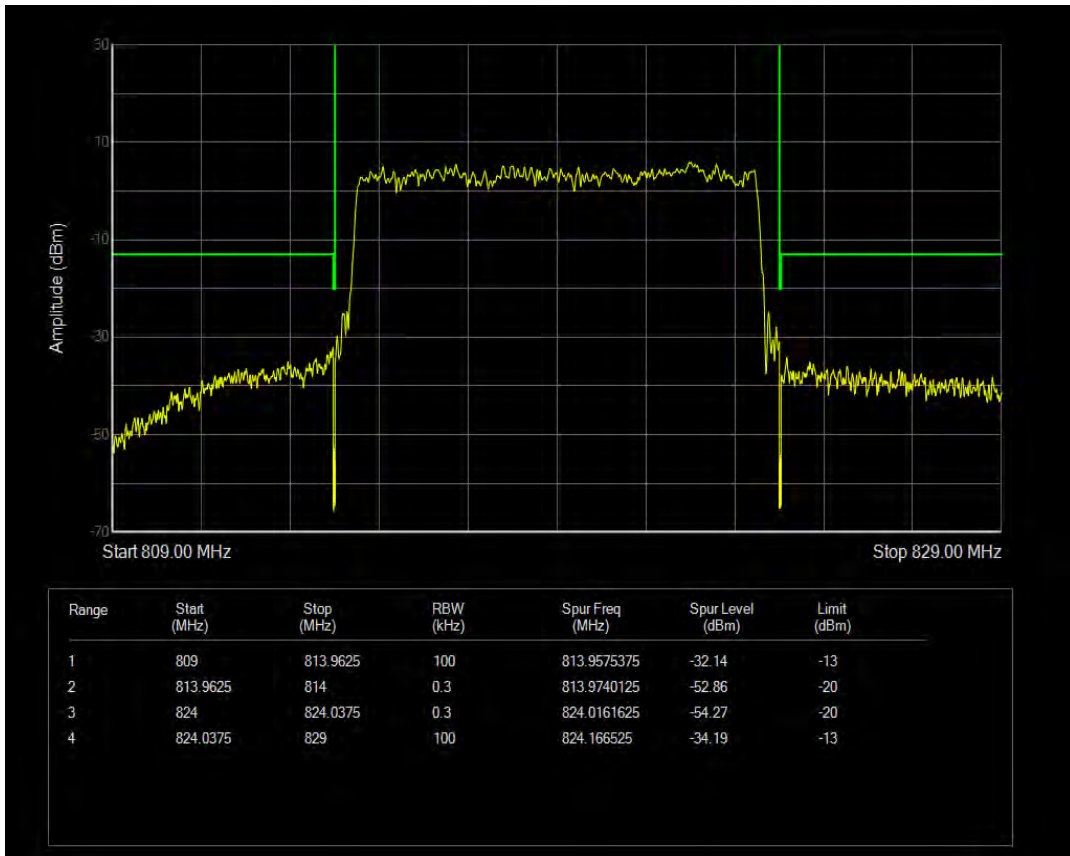

Band26a 16QAM BW=5MHz Channel=26765 RB Size=1 Position=#Max

Band26a QPSK BW=10MHz Channel=26740 RB Size=1 Position=#0

Band26a QPSK BW=10MHz Channel=26740 RB Size=1 Position=#Max

Band26a QPSK BW=10MHz Channel=26740 RB Size=50 Position=#0