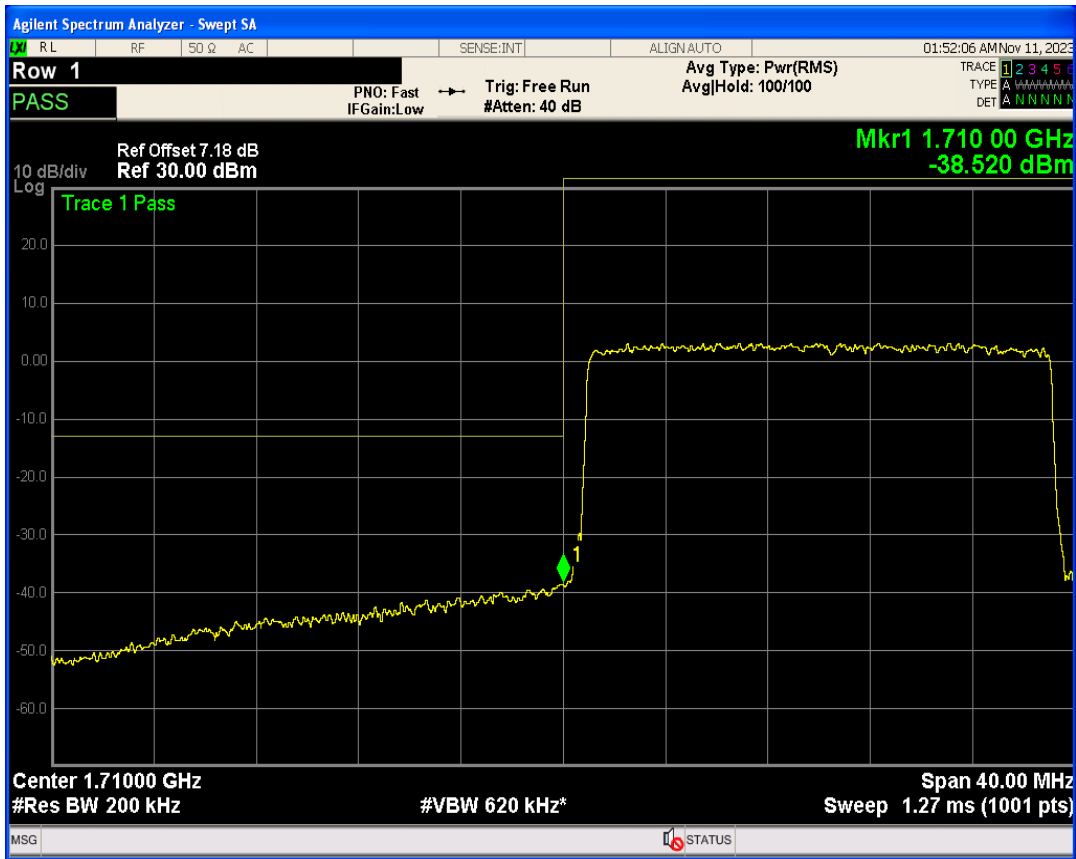

Band4 QPSK BW=20MHz Channel=20050 RB Size=1 Position=#Max

Band4 QPSK BW=20MHz Channel=20050 RB Size=100 Position=#0

Band4 16QAM BW=20MHz Channel=20050 RB Size=1 Position=#0

Band4 16QAM BW=20MHz Channel=20050 RB Size=1 Position=#Max

Band4 16QAM BW=20MHz Channel=20050 RB Size=100 Position=#0

Band4 QPSK BW=20MHz Channel=20300 RB Size=1 Position=#0

Band4 QPSK BW=20MHz Channel=20300 RB Size=1 Position=#Max

Band4 QPSK BW=20MHz Channel=20300 RB Size=100 Position=#0