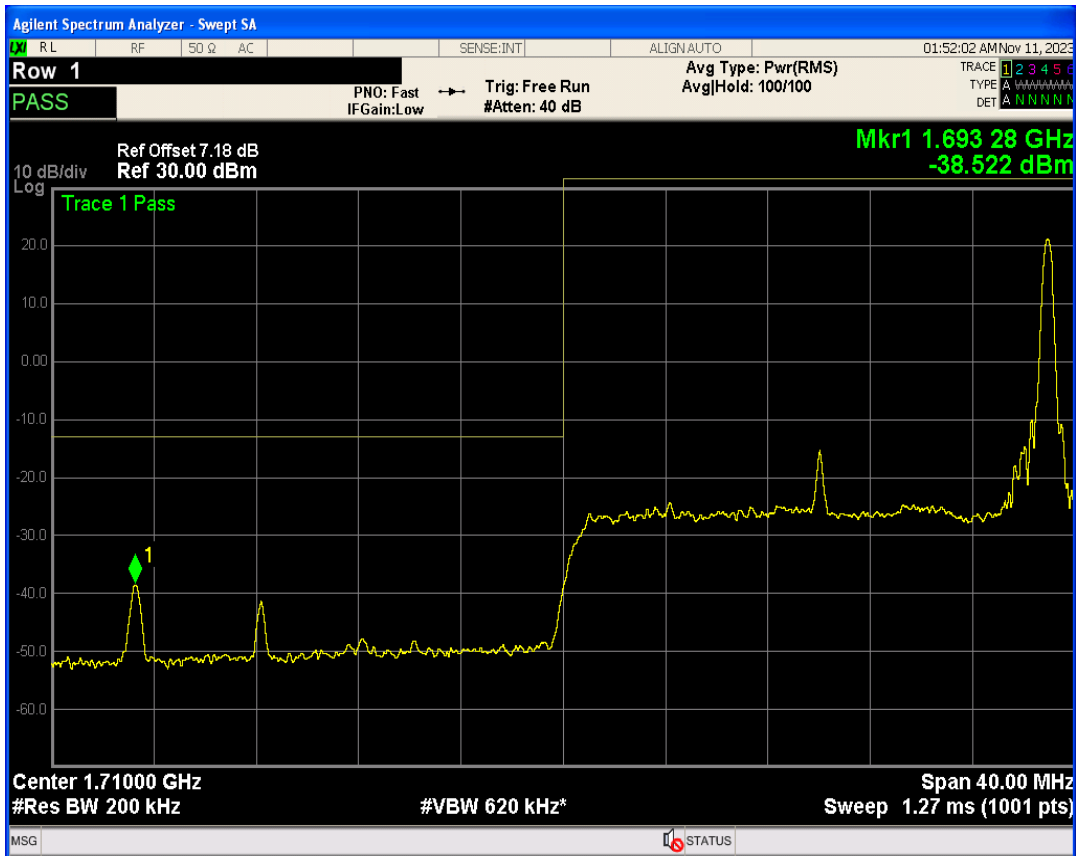

Band4 QPSK BW=20MHz Channel=20050 RB Size=1 Position=#Max

Band4 QPSK BW=20MHz Channel=20050 RB Size=100 Position=#0

Band4 16QAM BW=20MHz Channel=20050 RB Size=1 Position=#0

Band4 16QAM BW=20MHz Channel=20050 RB Size=1 Position=#Max