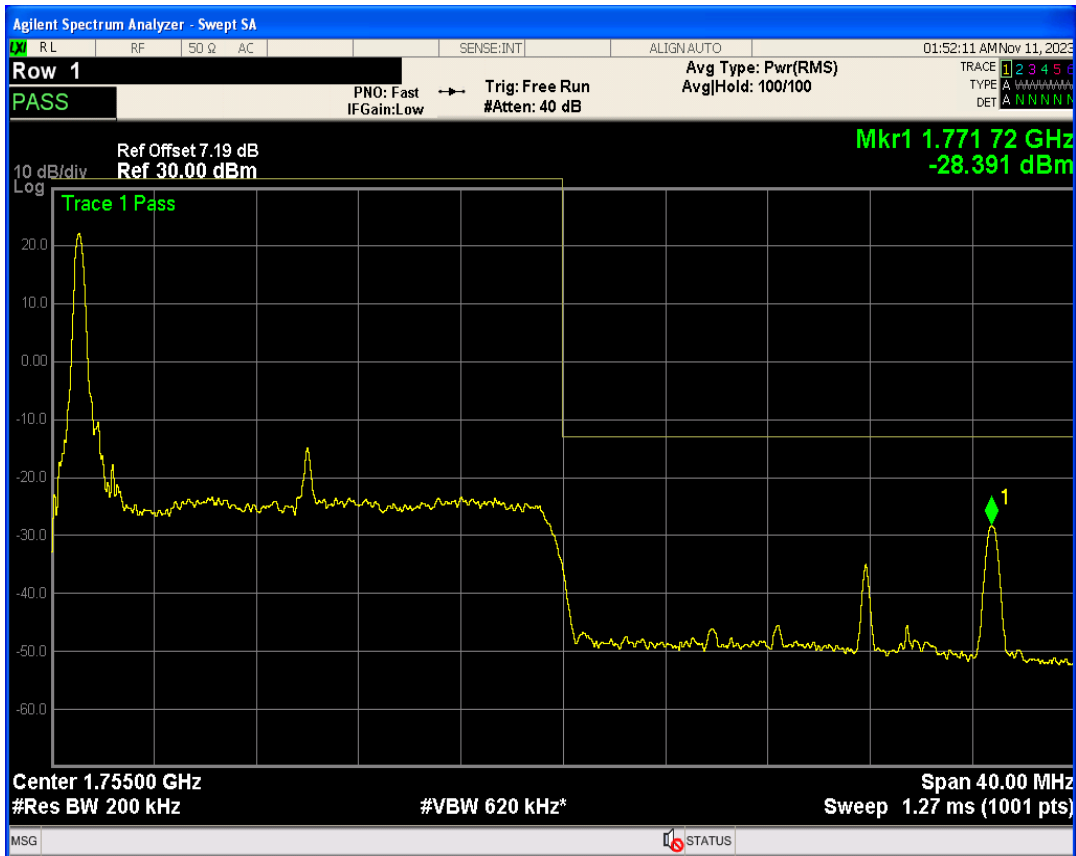

Band4 QPSK BW=20MHz Channel=20300 RB Size=1 Position=#0