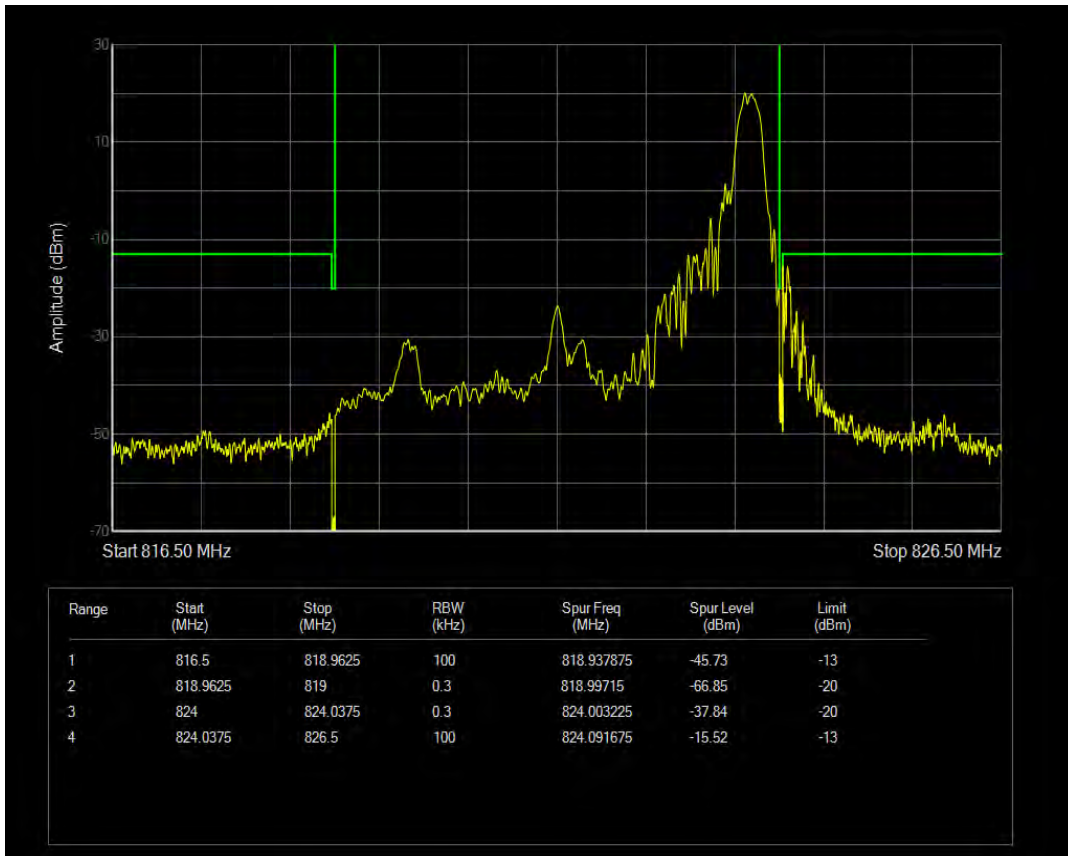

Band26a 16QAM BW=5MHz Channel=26765 RB Size=1 Position=#Max

Band26a QPSK BW=10MHz Channel=26740 RB Size=1 Position=#0

Band26a QPSK BW=10MHz Channel=26740 RB Size=1 Position=#Max

Band26a QPSK BW=10MHz Channel=26740 RB Size=50 Position=#0