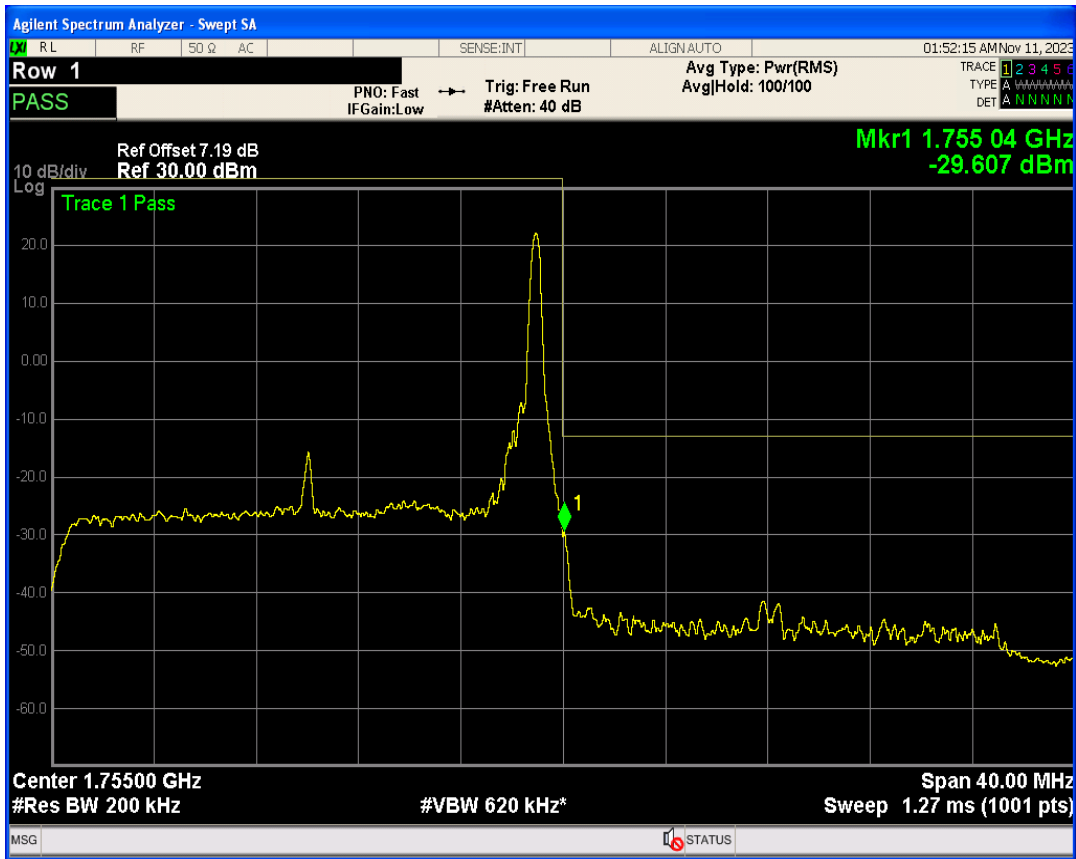

Band4 QPSK BW=20MHz Channel=20050 RB Size=1 Position=#Max

Band4 QPSK BW=20MHz Channel=20050 RB Size=100 Position=#0

Band4 16QAM BW=20MHz Channel=20050 RB Size=1 Position=#0

Band4 16QAM BW=20MHz Channel=20050 RB Size=1 Position=#Max

Band4 16QAM BW=20MHz Channel=20050 RB Size=100 Position=#0

Band4 QPSK BW=20MHz Channel=20300 RB Size=1 Position=#0

Band4 QPSK BW=20MHz Channel=20300 RB Size=1 Position=#Max

Band4 QPSK BW=20MHz Channel=20300 RB Size=100 Position=#0