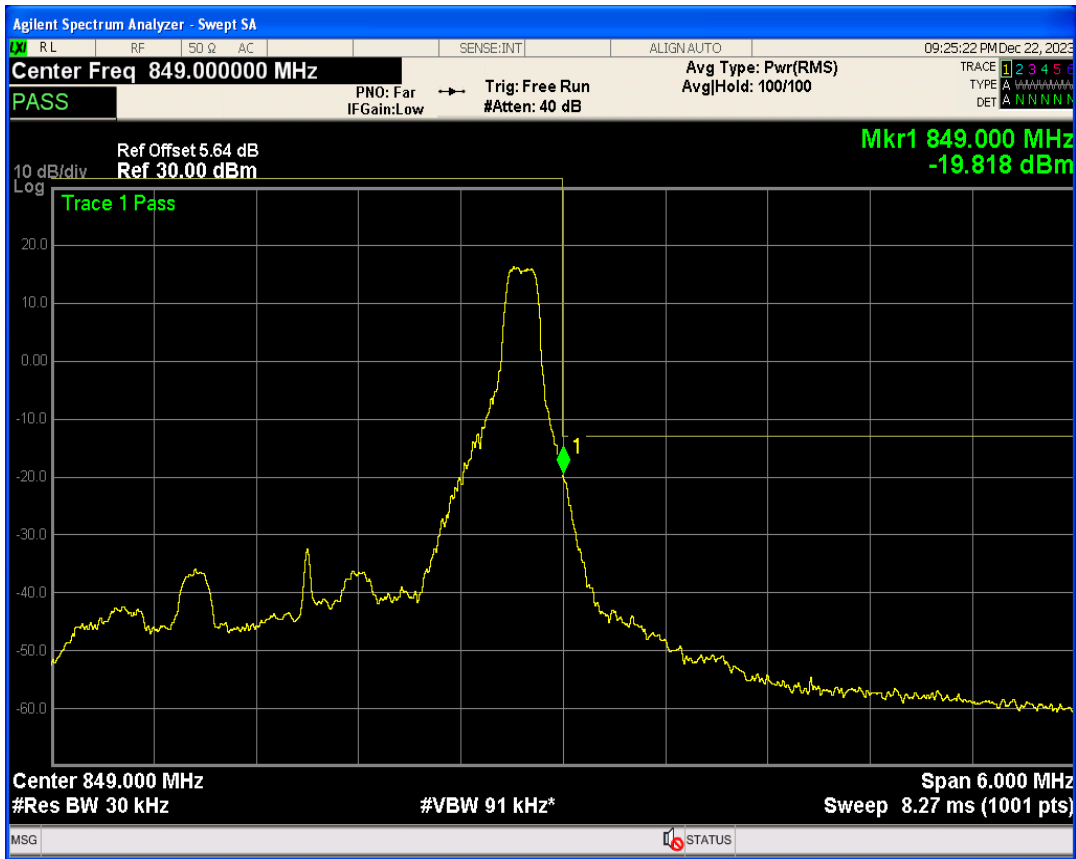

Band5 QPSK BW=3MHz Channel=20635 RB Size=1 Position=#Max