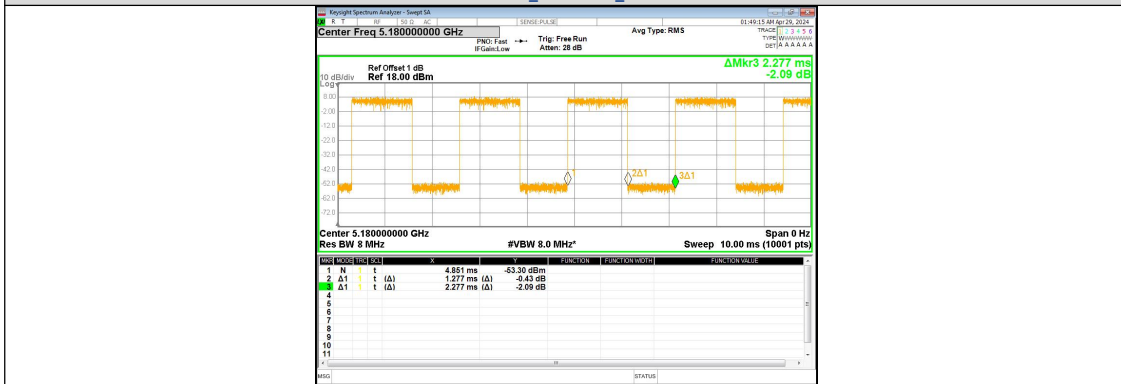

Test Graphs

IEEE 802.11a_20MHz_Channel 36

IEEE 802.11a_20MHz_Channel 40

IEEE 802.11a_20MHz_Channel 48

IEEE 802.11n_20MHz_Channel 36

IEEE 802.11n_20MHz_Channel 40

IEEE 802.11n_20MHz_Channel 48

IEEE 802.11n_40MHz_Channel 38