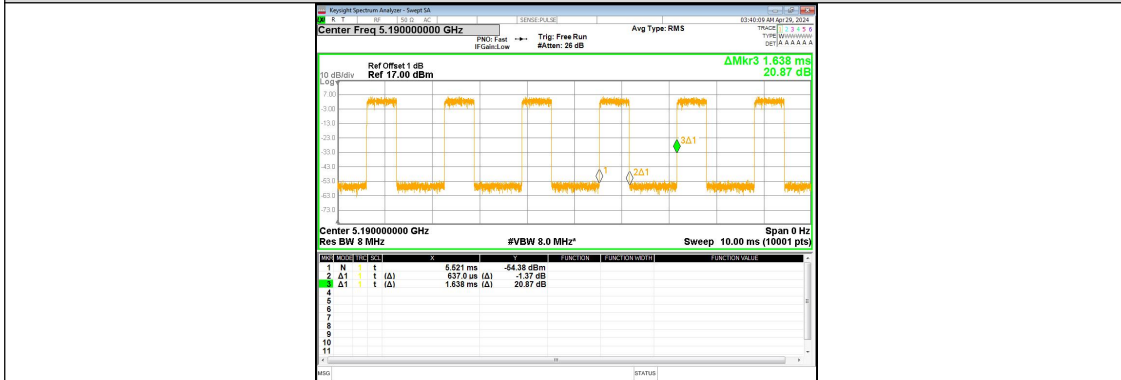

Test Graphs

IEEE 802.11a_20MHz_Channel 36

IEEE 802.11a_20MHz_Channel 40

IEEE 802.11a_20MHz_Channel 48

IEEE 802.11n_20MHz_Channel 36

IEEE 802.11n_20MHz_Channel 40

IEEE 802.11n_20MHz_Channel 48

IEEE 802.11n_40MHz_Channel 38