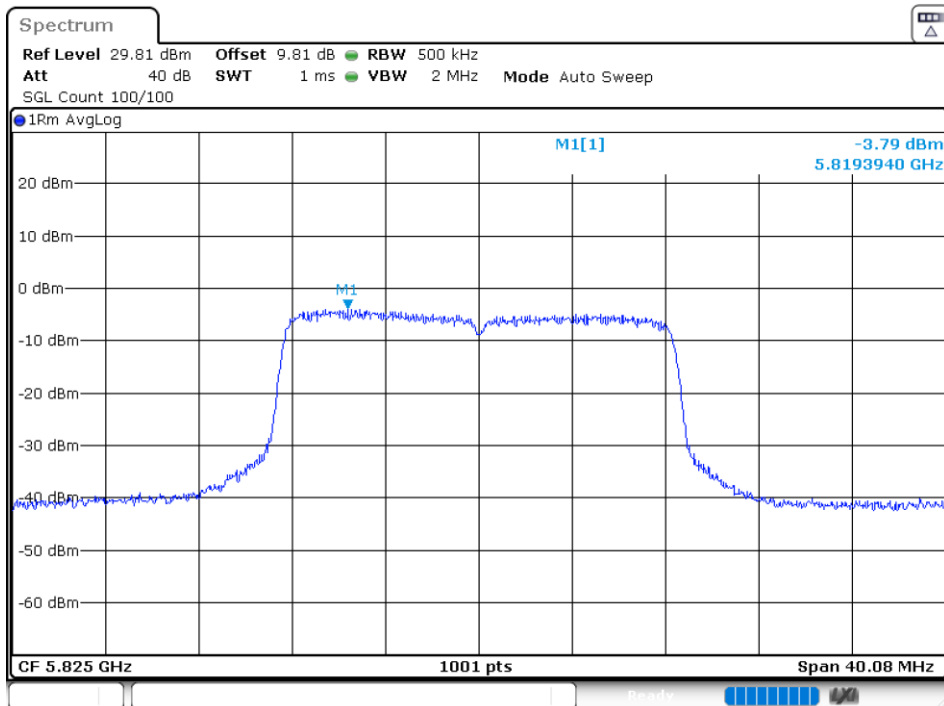

PSD NVNT 802.11a 5825MHz Ant1