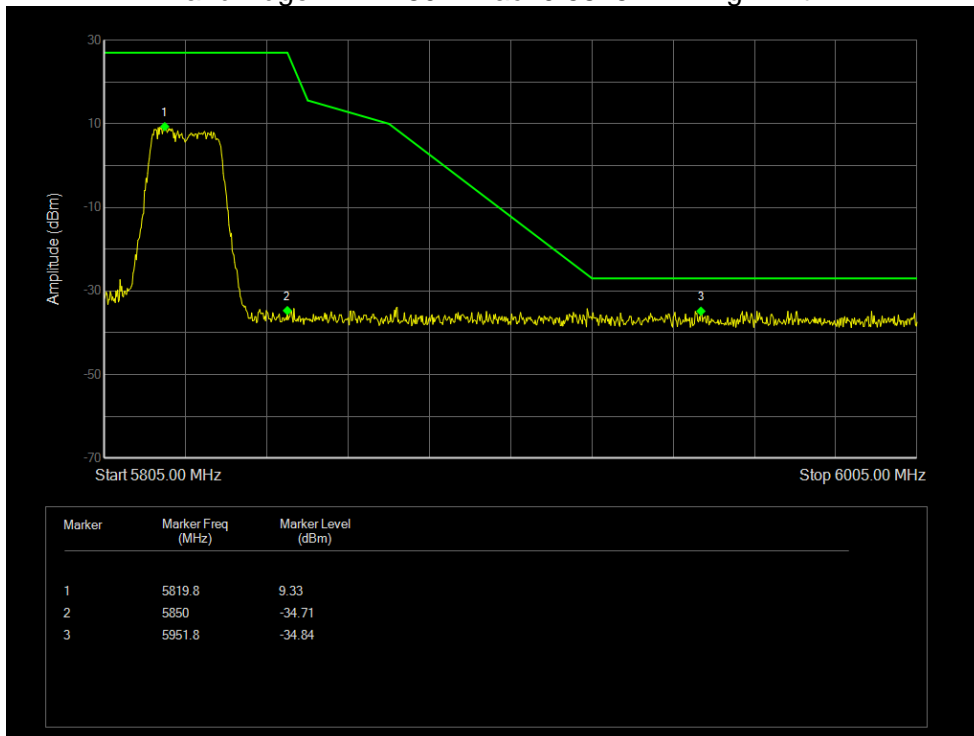

Band Edge NVNT 802.11a 5745MHz Low Ant1

Band Edge NVNT 802.11a 5825MHz High Ant1

Band Edge NVNT 802.11ac20 5745MHz Low Ant1

Band Edge NVNT 802.11ac20 5825MHz High Ant1

Band Edge NVNT 802.11ac40 5755MHz Low Ant1

Band Edge NVNT 802.11ac40 5795MHz High Ant1

Band Edge NVNT 802.11ac80 5775MHz High Ant1

Band Edge NVNT 802.11ac80 5775MHz Low Ant1

Band Edge NVNT 802.11n(HT20) 5745MHz Low Ant1

Band Edge NVNT 802.11n(HT20) 5825MHz High Ant1