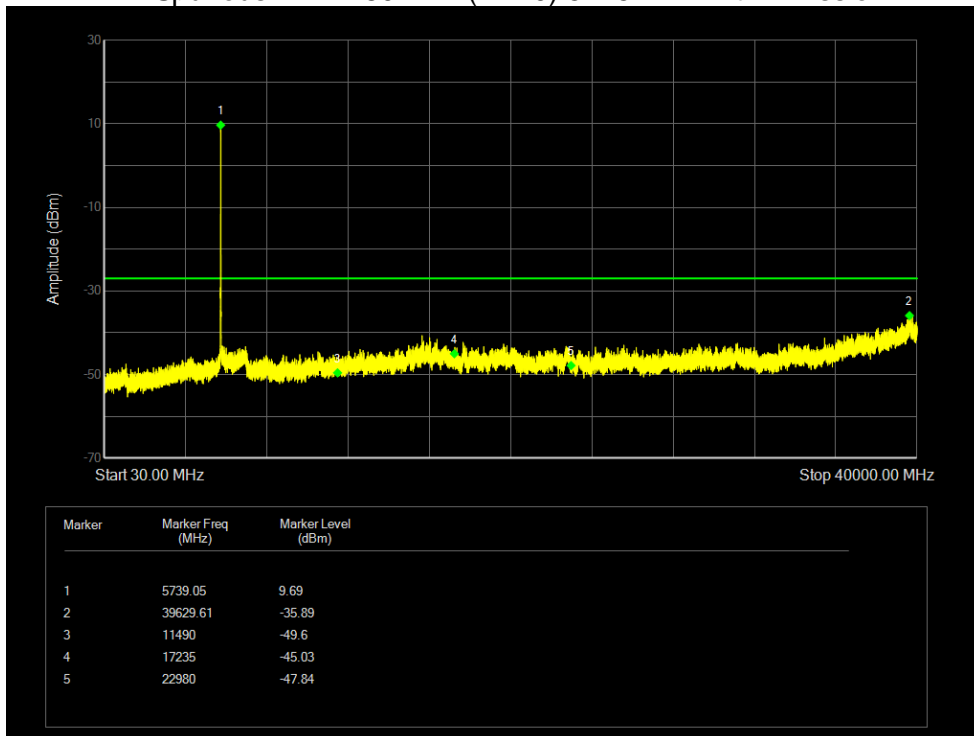

Tx. Spurious NVNT 802.11a 5745MHz Ant1 Emission

Tx. Spurious NVNT 802.11a 5785MHz Ant1 Emission

Tx. Spurious NVNT 802.11a 5825MHz Ant1 Emission

Tx. Spurious NVNT 802.11ac20 5745MHz Ant1 Emission

Tx. Spurious NVNT 802.11ac20 5785MHz Ant1 Emission

Tx. Spurious NVNT 802.11ac20 5825MHz Ant1 Emission

Tx. Spurious NVNT 802.11ac40 5755MHz Ant1 Emission

Tx. Spurious NVNT 802.11ac40 5795MHz Ant1 Emission

Tx. Spurious NVNT 802.11ac80 5775MHz Ant1 Emission

Tx. Spurious NVNT 802.11n(HT20) 5745MHz Ant1 Emission

Tx. Spurious NVNT 802.11n(HT20) 5785MHz Ant1 Emission

Tx. Spurious NVNT 802.11n(HT20) 5825MHz Ant1 Emission

Tx. Spurious NVNT 802.11n(HT40) 5755MHz Ant1 Emission