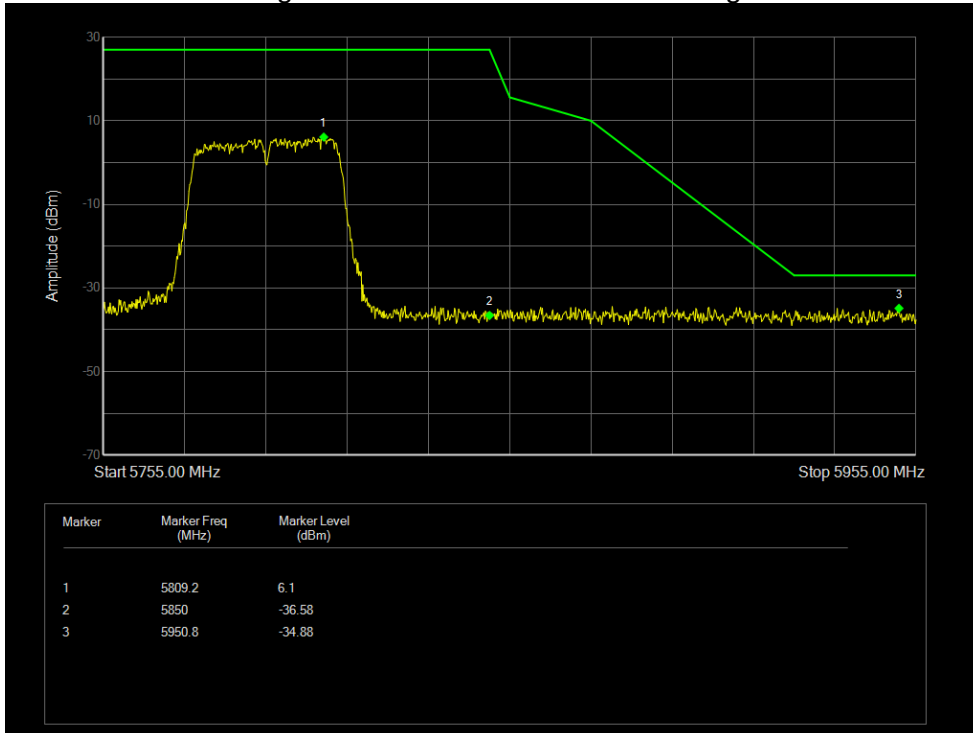

Band Edge NVNT 802.11a 5745MHz Low Ant1

Band Edge NVNT 802.11a 5825MHz High Ant1

Band Edge NVNT 802.11ac20 5745MHz Low Ant1

Band Edge NVNT 802.11ac20 5825MHz High Ant1

Band Edge NVNT 802.11ac40 5755MHz Low Ant1

Band Edge NVNT 802.11ac40 5795MHz High Ant1

Band Edge NVNT 802.11ac80 5775MHz High Ant1

Band Edge NVNT 802.11ac80 5775MHz Low Ant1

Band Edge NVNT 802.11n(HT20) 5745MHz Low Ant1

Band Edge NVNT 802.11n(HT20) 5825MHz High Ant1