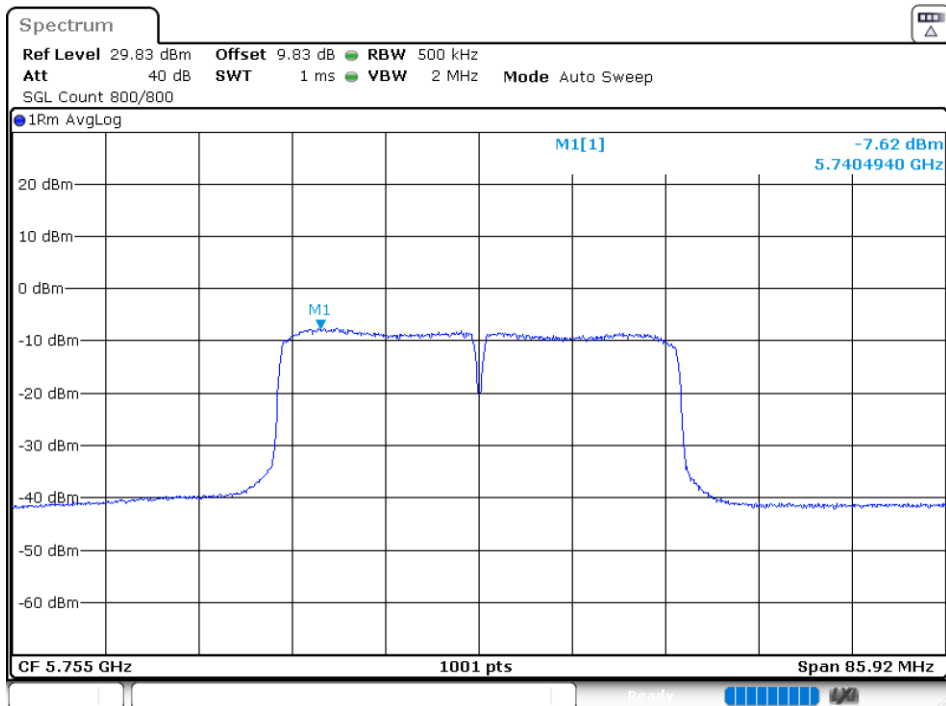

PSD NVNT 802.11a 5745MHz Ant1

PSD NVNT 802.11a 5785MHz Ant1

PSD NVNT 802.11a 5825MHz Ant1

PSD NVNT 802.11ac20 5745MHz Ant1

PSD NVNT 802.11ac20 5785MHz Ant1

PSD NVNT 802.11ac20 5825MHz Ant1

PSD NVNT 802.11ac40 5755MHz Ant1