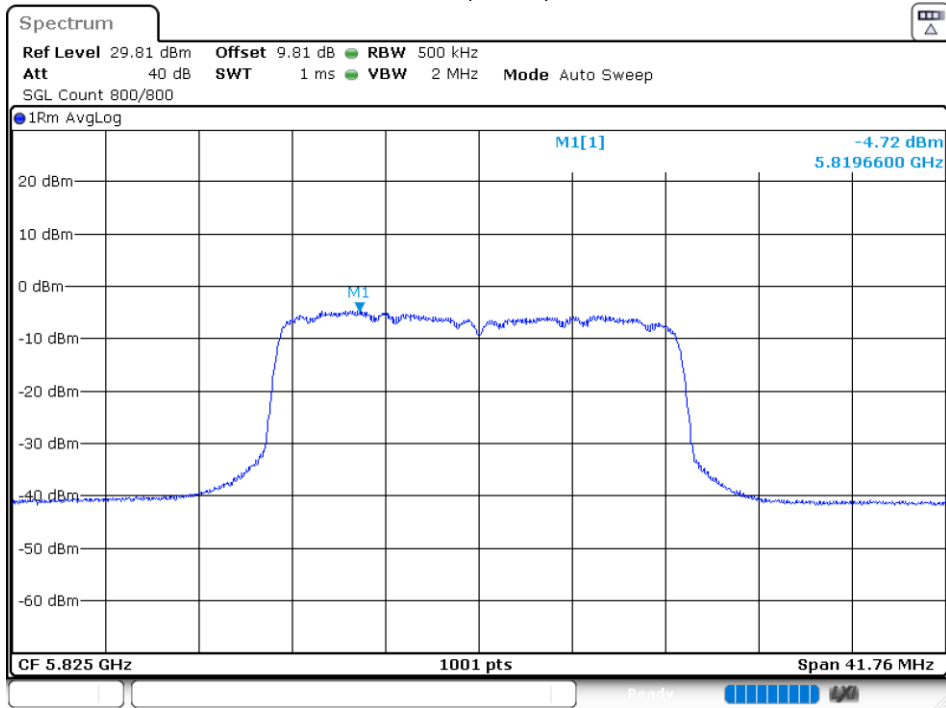

PSD NVNT 802.11ac40 5795MHz Ant1

PSD NVNT 802.11ac80 5775MHz Ant1

PSD NVNT 802.11n(HT20) 5745MHz Ant1

PSD NVNT 802.11n(HT20) 5785MHz Ant1

PSD NVNT 802.11n(HT20) 5825MHz Ant1

PSD NVNT 802.11n(HT40) 5755MHz Ant1