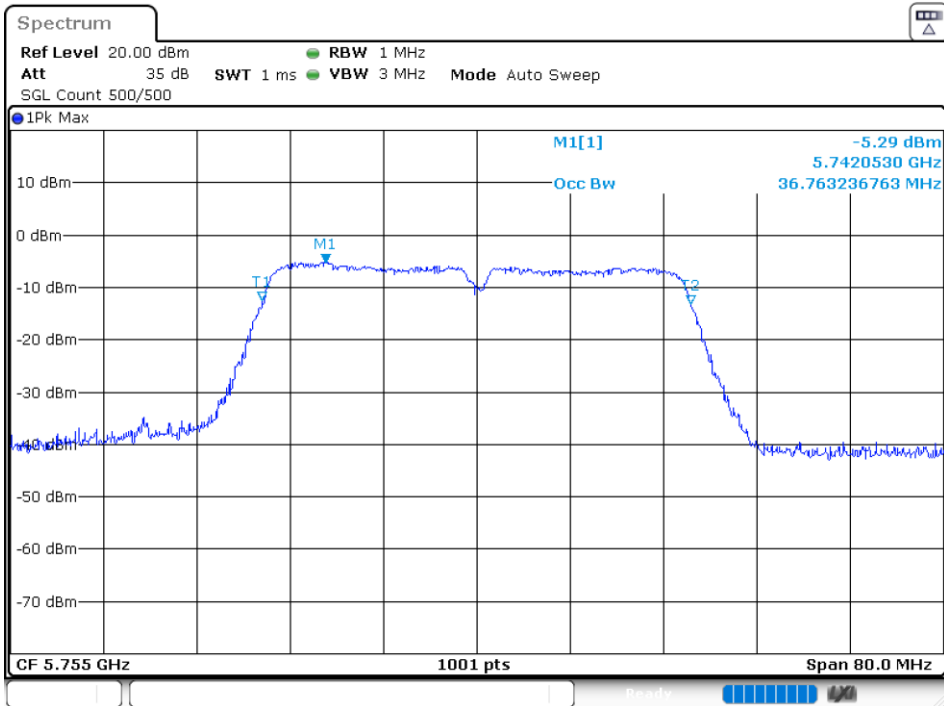

-26 dB BW NVNT 802.11ac20 5745MHz Ant1

OBW NVNT 802.11ac20 5785MHz Ant1

-26 dB BW NVNT 802.11ac20 5785MHz Ant1

OBW NVNT 802.11ac20 5825MHz Ant1

-26 dB BW NVNT 802.11ac20 5825MHz Ant1

OBW NVNT 802.11ac40 5755MHz Ant1