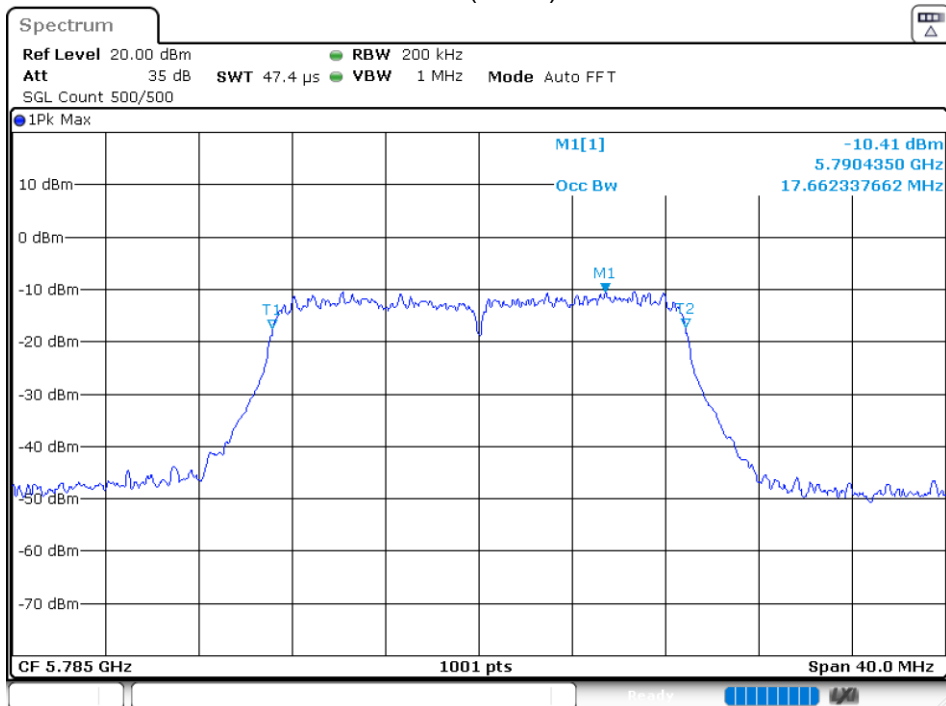

OBW NVNT 802.11n(HT20) 5785MHz Ant1