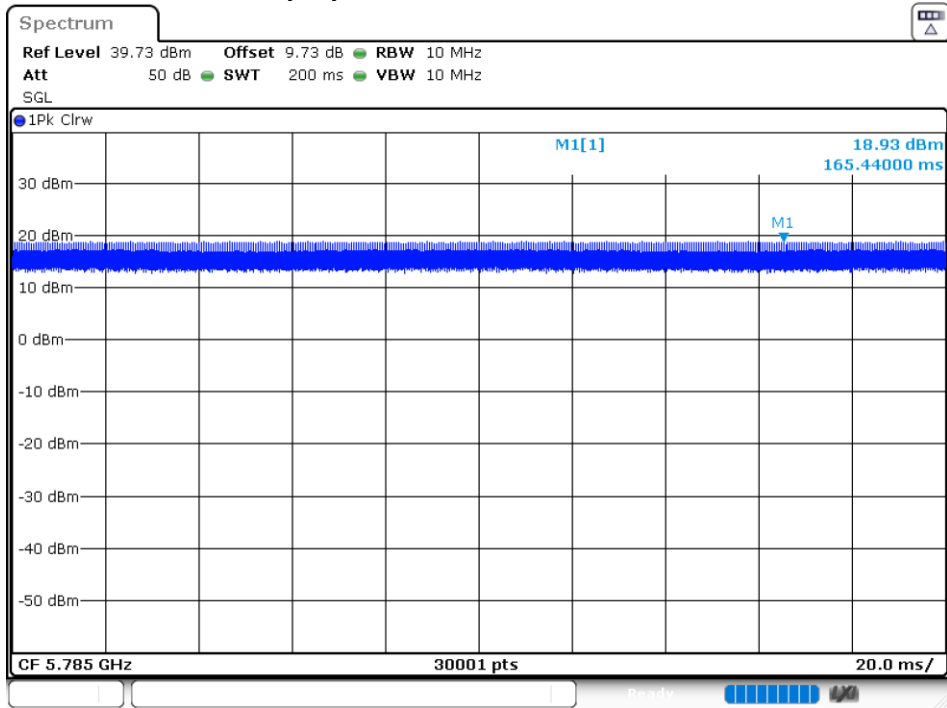

Duty Cycle NVNT 802.11a 5785MHz