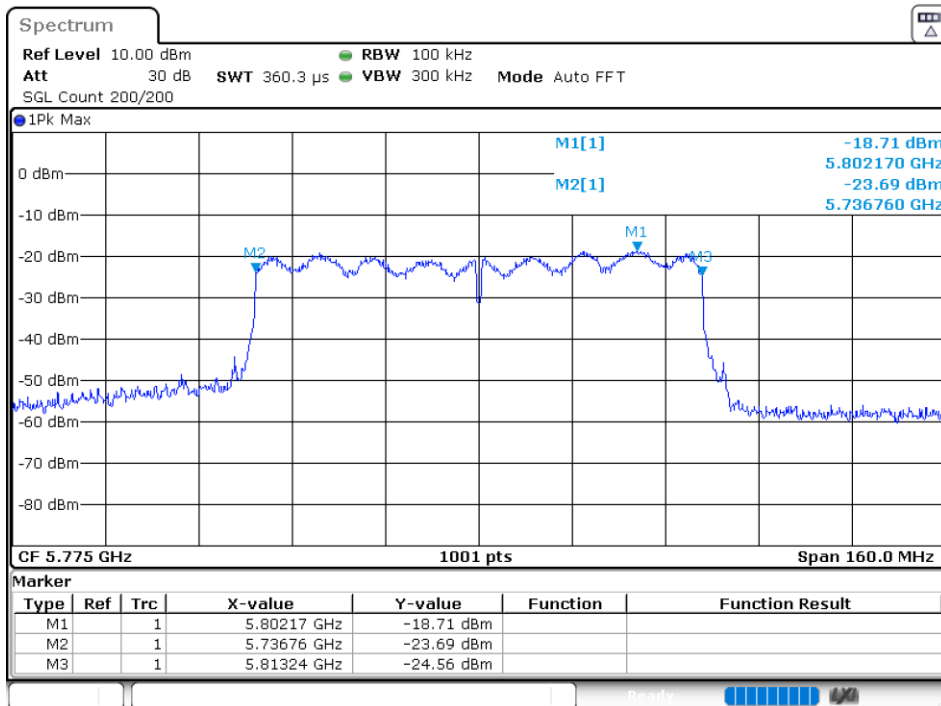

EBW NVNT 802.11a 5745MHz Ant1

EBW NVNT 802.11a 5785MHz Ant1

EBW NVNT 802.11a 5825MHz Ant1

EBW NVNT 802.11ac20 5745MHz Ant1

EBW NVNT 802.11ac20 5785MHz Ant1

EBW NVNT 802.11ac20 5825MHz Ant1

EBW NVNT 802.11ac40 5755MHz Ant1

EBW NVNT 802.11ac40 5795MHz Ant1

EBW NVNT 802.11ac80 5775MHz Ant1

EBW NVNT 802.11n(HT20) 5745MHz Ant1

EBW NVNT 802.11n(HT20) 5785MHz Ant1

EBW NVNT 802.11n(HT20) 5825MHz Ant1

EBW NVNT 802.11n(HT40) 5755MHz Ant1