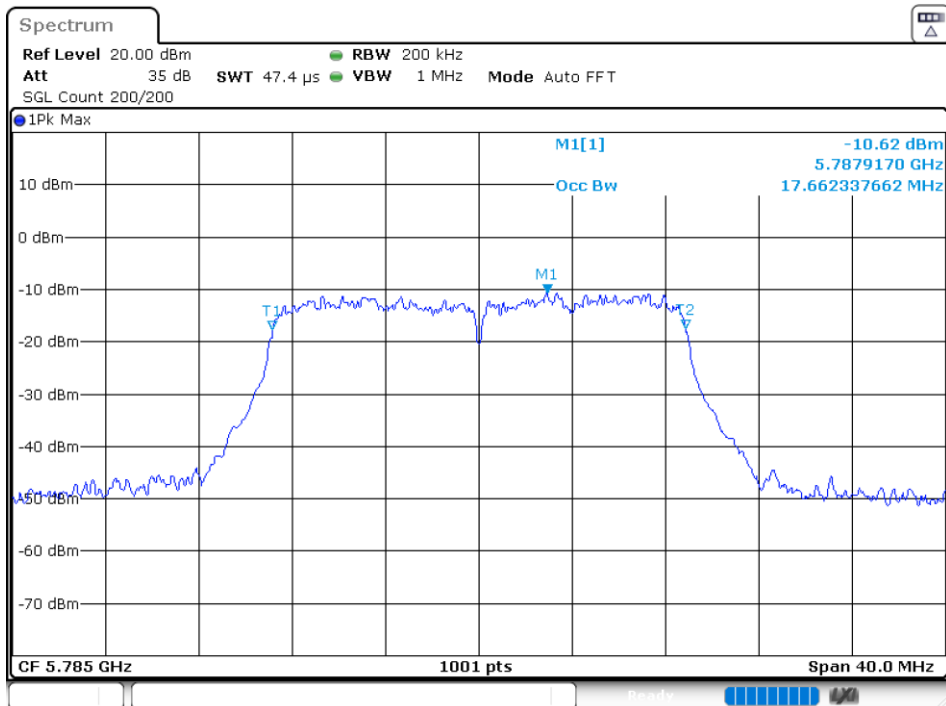

OBW NVNT 802.11ac20 5785MHz Ant1