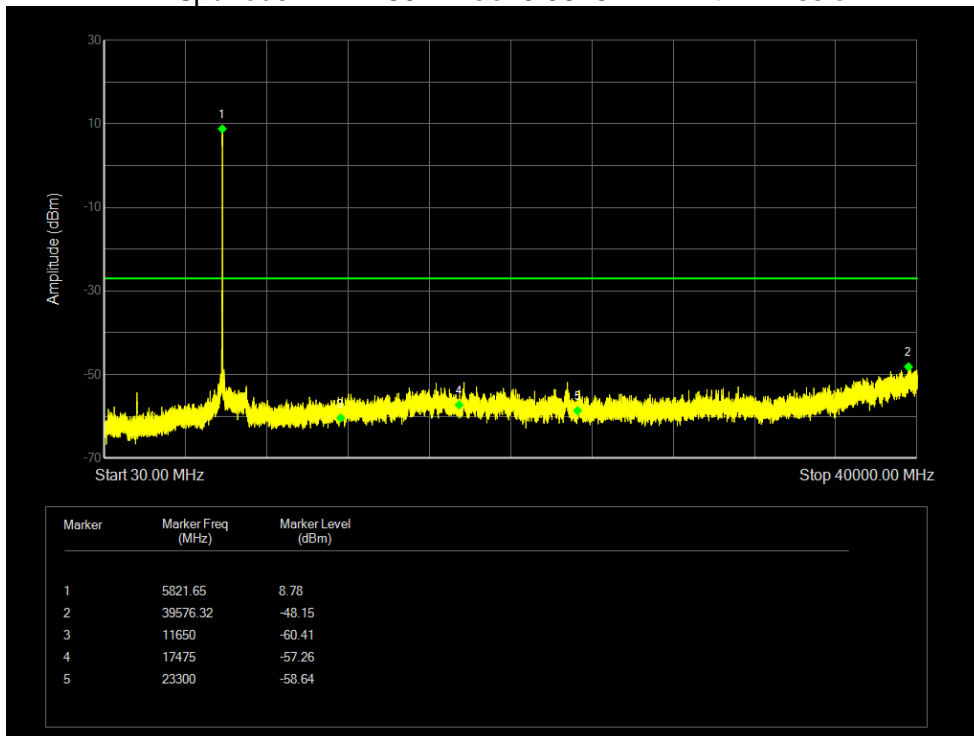

Band Edge NVNT 802.11n(HT40) 5755MHz Low Ant1

Band Edge NVNT 802.11n(HT40) 5795MHz High Ant1

5.7 CONDUCTED RF SPURIOUS EMISSION

Condition	Mode	Frequency (MHz)	Antenna	Max Value (dBc)	Limit (dBc)	Verdict
NVNT	802.11a	5745	Ant 1	-36.2	-27	Pass
NVNT	802.11a	5785	Ant 1	-36.78	-27	Pass
NVNT	802.11a	5825	Ant 1	-36.01	-27	Pass
NVNT	802.11ac20	5745	Ant 1	-36.46	-27	Pass
NVNT	802.11ac20	5785	Ant 1	-35.91	-27	Pass
NVNT	802.11ac20	5825	Ant 1	-48.15	-27	Pass
NVNT	802.11ac40	5755	Ant 1	-36.47	-27	Pass
NVNT	802.11ac40	5795	Ant 1	-35.96	-27	Pass
NVNT	802.11ac80	5775	Ant 1	-36.34	-27	Pass
NVNT	802.11n(HT20)	5745	Ant 1	-35.89	-27	Pass
NVNT	802.11n(HT20)	5785	Ant 1	-35.62	-27	Pass
NVNT	802.11n(HT20)	5825	Ant 1	-36.33	-27	Pass
NVNT	802.11n(HT40)	5755	Ant 1	-36.09	-27	Pass
NVNT	802.11n(HT40)	5795	Ant 1	-36.39	-27	Pass

Tx. Spurious NVNT 802.11a 5745MHz Ant1 Emission

Tx. Spurious NVNT 802.11a 5785MHz Ant1 Emission

Tx. Spurious NVNT 802.11a 5825MHz Ant1 Emission

Tx. Spurious NVNT 802.11ac20 5745MHz Ant1 Emission

Tx. Spurious NVNT 802.11ac20 5785MHz Ant1 Emission

Tx. Spurious NVNT 802.11ac20 5825MHz Ant1 Emission

Tx. Spurious NVNT 802.11ac40 5755MHz Ant1 Emission

Tx. Spurious NVNT 802.11ac40 5795MHz Ant1 Emission

Tx. Spurious NVNT 802.11ac80 5775MHz Ant1 Emission

Tx. Spurious NVNT 802.11n(HT20) 5745MHz Ant1 Emission

Tx. Spurious NVNT 802.11n(HT20) 5785MHz Ant1 Emission

Tx. Spurious NVNT 802.11n(HT20) 5825MHz Ant1 Emission

Tx. Spurious NVNT 802.11n(HT40) 5755MHz Ant1 Emission