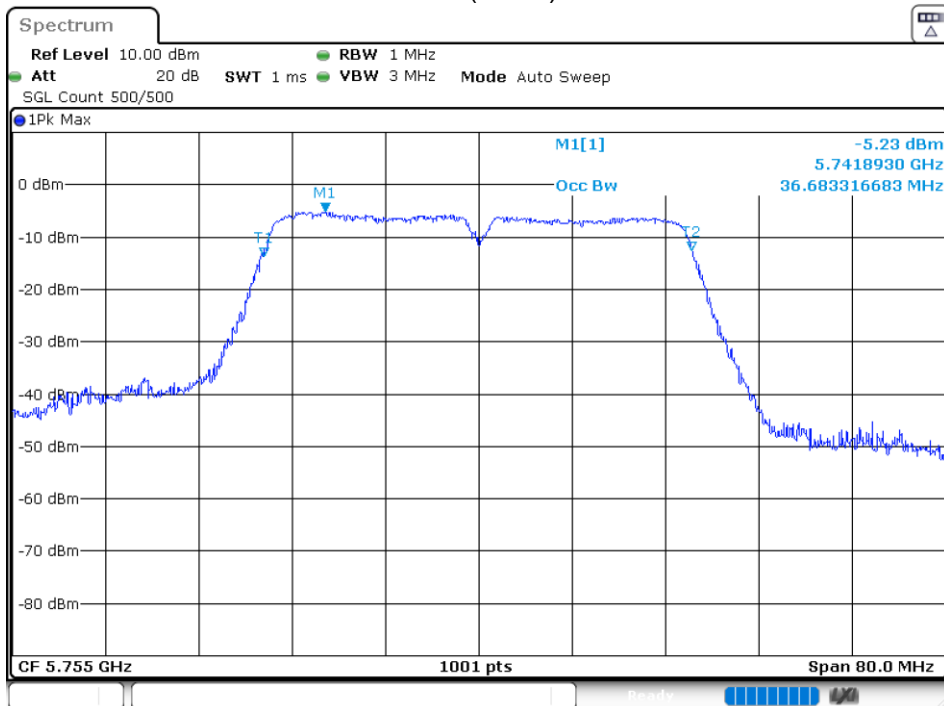

-26 dB BW NVNT 802.11n(HT20) 5745MHz Ant1

OBW NVNT 802.11n(HT20) 5785MHz Ant1

-26 dB BW NVNT 802.11n(HT20) 5785MHz Ant1

OBW NVNT 802.11n(HT20) 5825MHz Ant1

-26 dB BW NVNT 802.11n(HT20) 5825MHz Ant1

OBW NVNT 802.11n(HT40) 5755MHz Ant1

-26 dB BW NVNT 802.11n(HT40) 5755MHz Ant1

OBW NVNT 802.11n(HT40) 5795MHz Ant1

-26 dB BW NVNT 802.11n(HT40) 5795MHz Ant1

5.5 MAXIMUM POWER SPECTRAL DENSITY LEVEL

Condition	Mode	Frequency (MHz)	Antenna	Max PSD (dBm)	Limit (dBm)	Verdict
NVNT	802.11a	5745	Ant 1	-3.255	30	Pass
NVNT	802.11a	5785	Ant 1	-3.882	30	Pass
NVNT	802.11a	5825	Ant 1	-3.794	30	Pass
NVNT	802.11ac20	5745	Ant 1	-4.065	30	Pass
NVNT	802.11ac20	5785	Ant 1	-4.456	30	Pass
NVNT	802.11ac20	5825	Ant 1	-4.652	30	Pass
NVNT	802.11ac40	5755	Ant 1	-7.623	30	Pass
NVNT	802.11ac40	5795	Ant 1	-7.583	30	Pass
NVNT	802.11ac80	5775	Ant 1	-9.462	30	Pass
NVNT	802.11n(HT20)	5745	Ant 1	-4.257	30	Pass
NVNT	802.11n(HT20)	5785	Ant 1	-4.546	30	Pass
NVNT	802.11n(HT20)	5825	Ant 1	-4.72	30	Pass
NVNT	802.11n(HT40)	5755	Ant 1	-7.707	30	Pass
NVNT	802.11n(HT40)	5795	Ant 1	-7.575	30	Pass