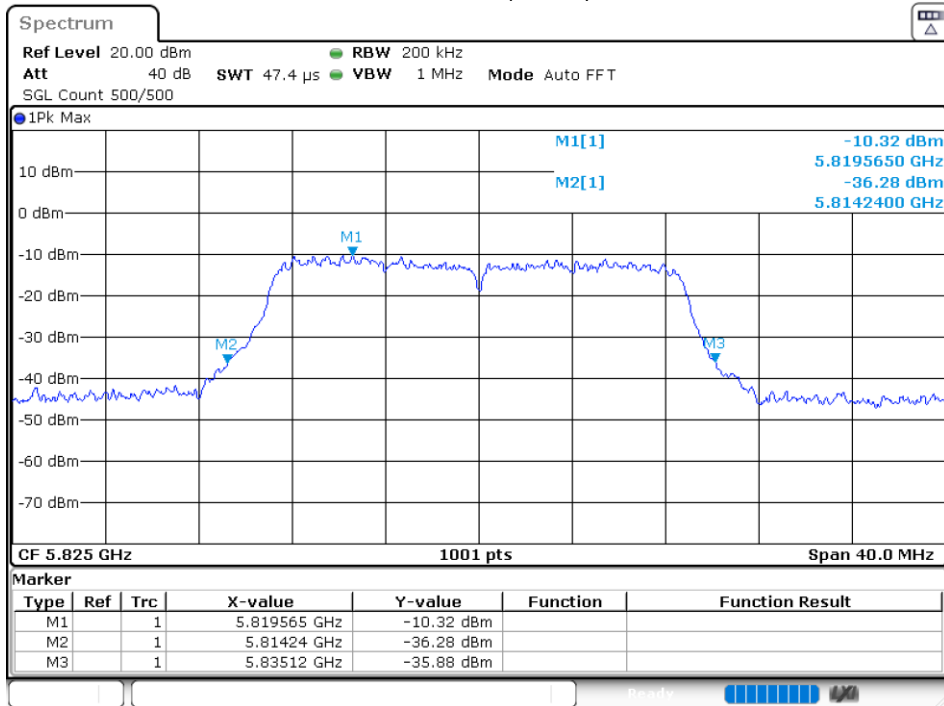

-26 dB BW NVNT 802.11n(HT20) 5745MHz Ant1

OBW NVNT 802.11n(HT20) 5785MHz Ant1

-26 dB BW NVNT 802.11n(HT20) 5785MHz Ant1

OBW NVNT 802.11n(HT20) 5825MHz Ant1

-26 dB BW NVNT 802.11n(HT20) 5825MHz Ant1

OBW NVNT 802.11n(HT40) 5755MHz Ant1

-26 dB BW NVNT 802.11n(HT40) 5755MHz Ant1

OBW NVNT 802.11n(HT40) 5795MHz Ant1

-26 dB BW NVNT 802.11n(HT40) 5795MHz Ant1

5.5 MAXIMUM POWER SPECTRAL DENSITY LEVEL

Condition	Mode	Frequency (MHz)	Antenna	Max PSD (dBm)	Limit (dBm)	Verdict
NVNT	802.11a	5745	Ant 1	-3.255	30	Pass
NVNT	802.11a	5785	Ant 1	-3.882	30	Pass
NVNT	802.11a	5825	Ant 1	-3.794	30	Pass
NVNT	802.11ac20	5745	Ant 1	-4.065	30	Pass
NVNT	802.11ac20	5785	Ant 1	-4.456	30	Pass
NVNT	802.11ac20	5825	Ant 1	-4.652	30	Pass
NVNT	802.11ac40	5755	Ant 1	-7.623	30	Pass
NVNT	802.11ac40	5795	Ant 1	-7.583	30	Pass
NVNT	802.11ac80	5775	Ant 1	-9.462	30	Pass
NVNT	802.11n(HT20)	5745	Ant 1	-4.257	30	Pass
NVNT	802.11n(HT20)	5785	Ant 1	-4.546	30	Pass
NVNT	802.11n(HT20)	5825	Ant 1	-4.72	30	Pass
NVNT	802.11n(HT40)	5755	Ant 1	-7.707	30	Pass
NVNT	802.11n(HT40)	5795	Ant 1	-7.575	30	Pass