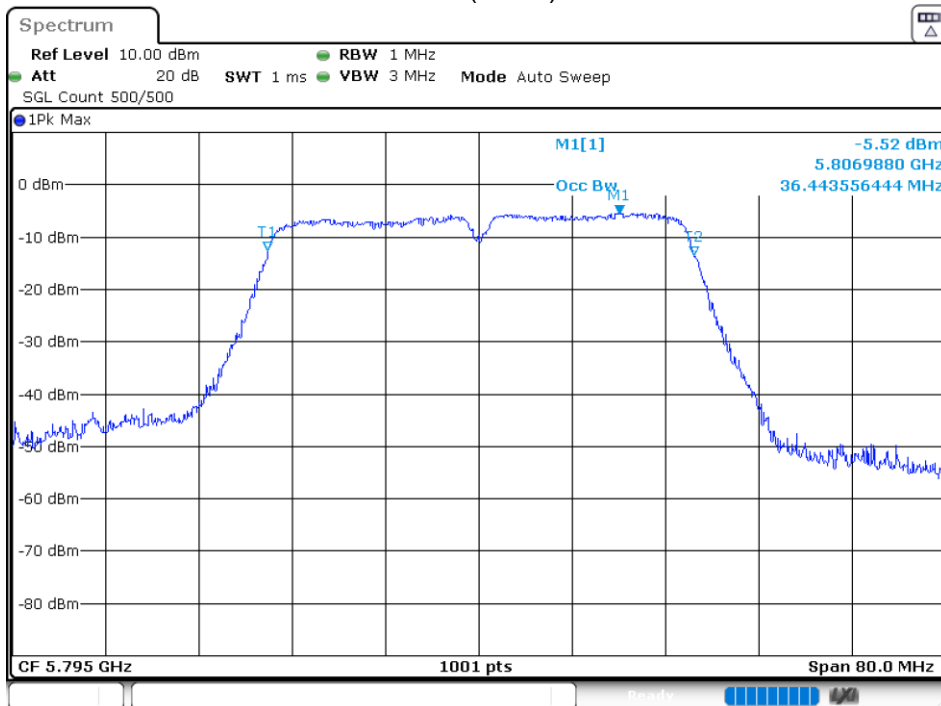

-26 dB BW NVNT 802.11n(HT20) 5745MHz Ant1

OBW NVNT 802.11n(HT20) 5785MHz Ant1

-26 dB BW NVNT 802.11n(HT20) 5785MHz Ant1

OBW NVNT 802.11n(HT20) 5825MHz Ant1

-26 dB BW NVNT 802.11n(HT20) 5825MHz Ant1

OBW NVNT 802.11n(HT40) 5755MHz Ant1

-26 dB BW NVNT 802.11n(HT40) 5755MHz Ant1

OBW NVNT 802.11n(HT40) 5795MHz Ant1

-26 dB BW NVNT 802.11n(HT40) 5795MHz Ant1

5.5 MAXIMUM POWER SPECTRAL DENSITY LEVEL

Condition	Mode	Frequency (MHz)	Antenna	Max PSD (dBm)	Limit (dBm)	Verdict
NVNT	802.11a	5745	Ant 1	-3.255	30	Pass
NVNT	802.11a	5785	Ant 1	-3.882	30	Pass
NVNT	802.11a	5825	Ant 1	-3.794	30	Pass
NVNT	802.11ac20	5745	Ant 1	-4.065	30	Pass
NVNT	802.11ac20	5785	Ant 1	-4.456	30	Pass
NVNT	802.11ac20	5825	Ant 1	-4.652	30	Pass
NVNT	802.11ac40	5755	Ant 1	-7.623	30	Pass
NVNT	802.11ac40	5795	Ant 1	-7.583	30	Pass
NVNT	802.11ac80	5775	Ant 1	-9.462	30	Pass
NVNT	802.11n(HT20)	5745	Ant 1	-4.257	30	Pass
NVNT	802.11n(HT20)	5785	Ant 1	-4.546	30	Pass
NVNT	802.11n(HT20)	5825	Ant 1	-4.72	30	Pass
NVNT	802.11n(HT40)	5755	Ant 1	-7.707	30	Pass
NVNT	802.11n(HT40)	5795	Ant 1	-7.575	30	Pass