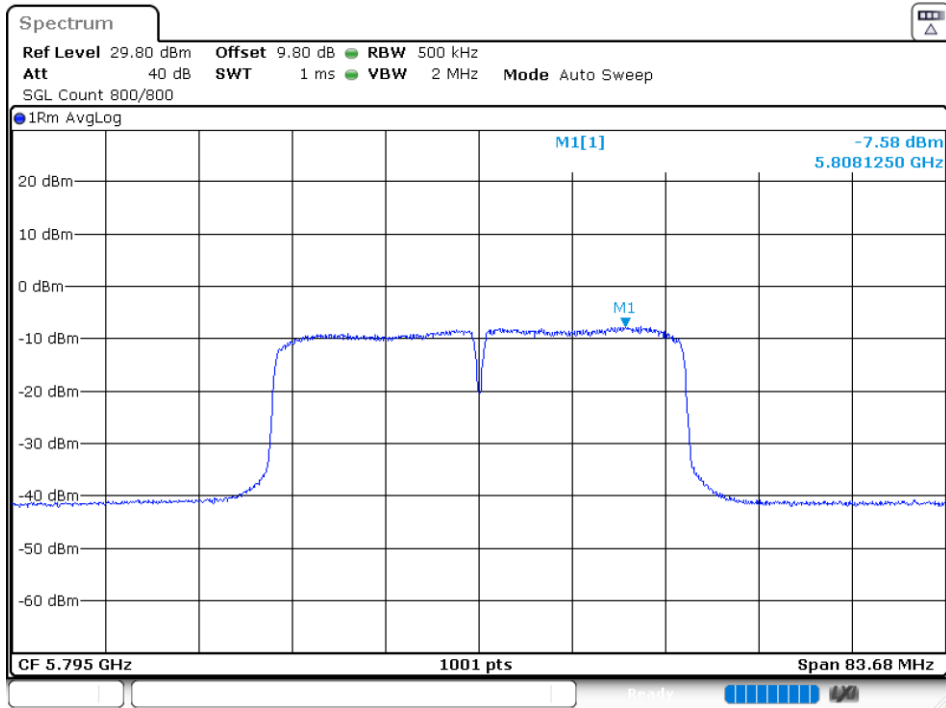

PSD NVNT 802.11ac40 5795MHz Ant1