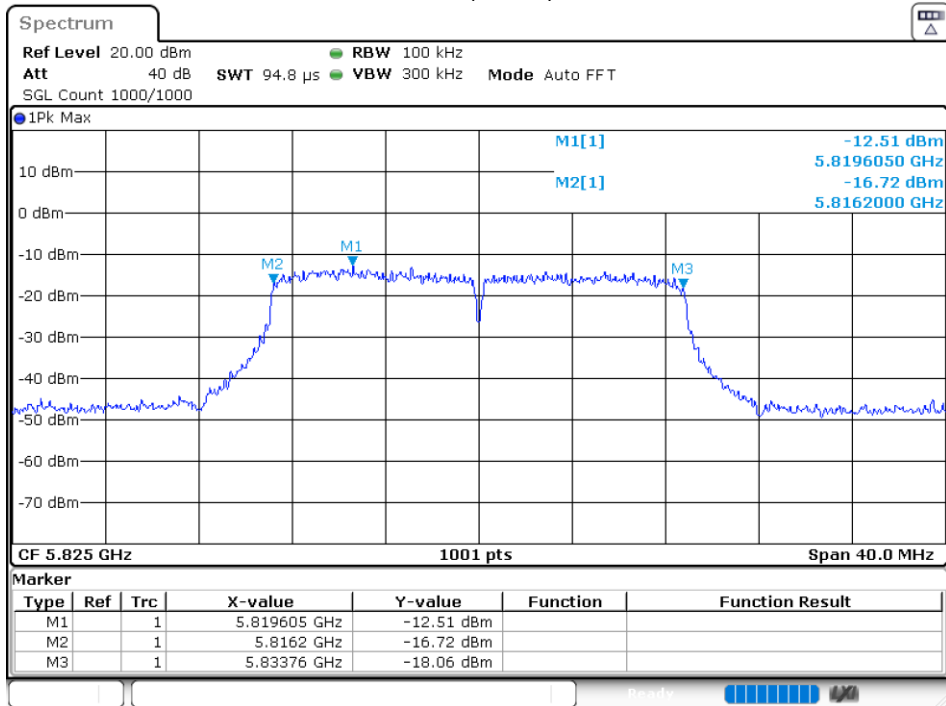

EBW NVNT 802.11ac40 5795MHz Ant1

EBW NVNT 802.11ac80 5775MHz Ant1

EBW NVNT 802.11n(HT20) 5745MHz Ant1

EBW NVNT 802.11n(HT20) 5785MHz Ant1

EBW NVNT 802.11n(HT20) 5825MHz Ant1

EBW NVNT 802.11n(HT40) 5755MHz Ant1