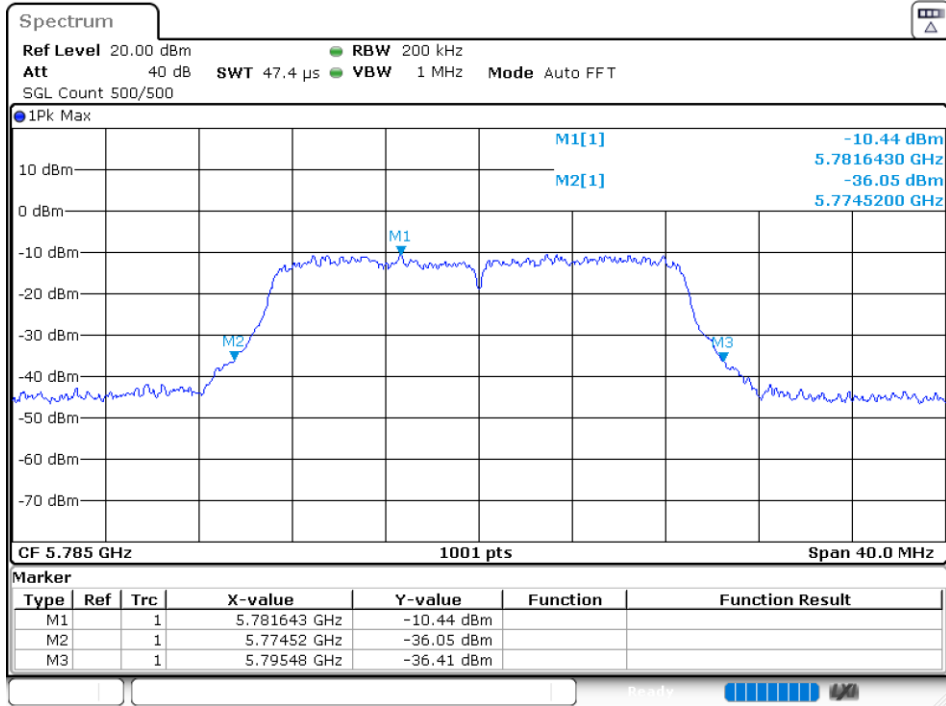

-26 dB BW NVNT 802.11n(HT20) 5785MHz Ant1