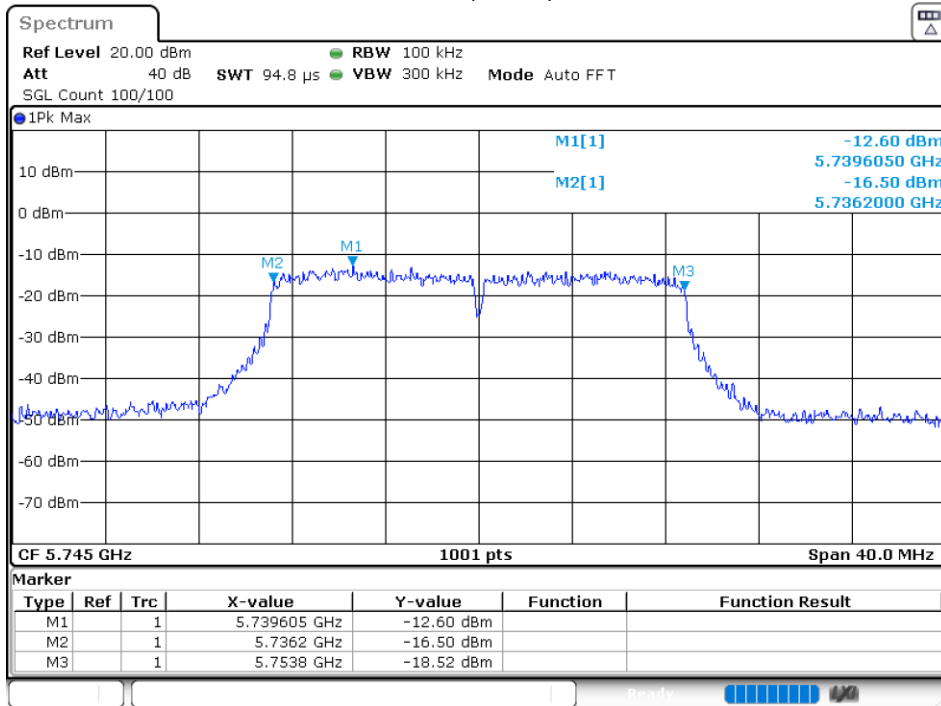

EBW NVNT 802.11a 5745MHz Ant1

EBW NVNT 802.11a 5785MHz Ant1

EBW NVNT 802.11a 5825MHz Ant1

EBW NVNT 802.11ac20 5745MHz Ant1

EBW NVNT 802.11ac20 5785MHz Ant1

EBW NVNT 802.11ac20 5825MHz Ant1

EBW NVNT 802.11ac40 5755MHz Ant1

EBW NVNT 802.11ac40 5795MHz Ant1

EBW NVNT 802.11ac80 5775MHz Ant1

EBW NVNT 802.11n(HT20) 5745MHz Ant1

EBW NVNT 802.11n(HT20) 5785MHz Ant1

EBW NVNT 802.11n(HT20) 5825MHz Ant1

EBW NVNT 802.11n(HT40) 5755MHz Ant1