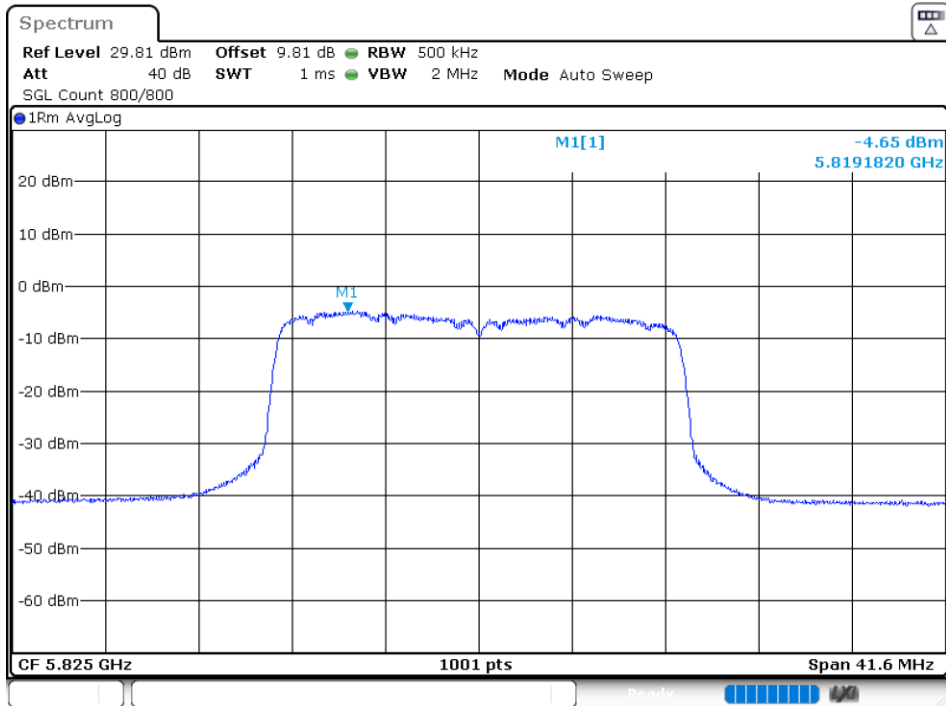

PSD NVNT 802.11a 5745MHz Ant1

PSD NVNT 802.11a 5785MHz Ant1

PSD NVNT 802.11a 5825MHz Ant1

PSD NVNT 802.11ac20 5745MHz Ant1

PSD NVNT 802.11ac20 5785MHz Ant1

PSD NVNT 802.11ac20 5825MHz Ant1

PSD NVNT 802.11ac40 5755MHz Ant1