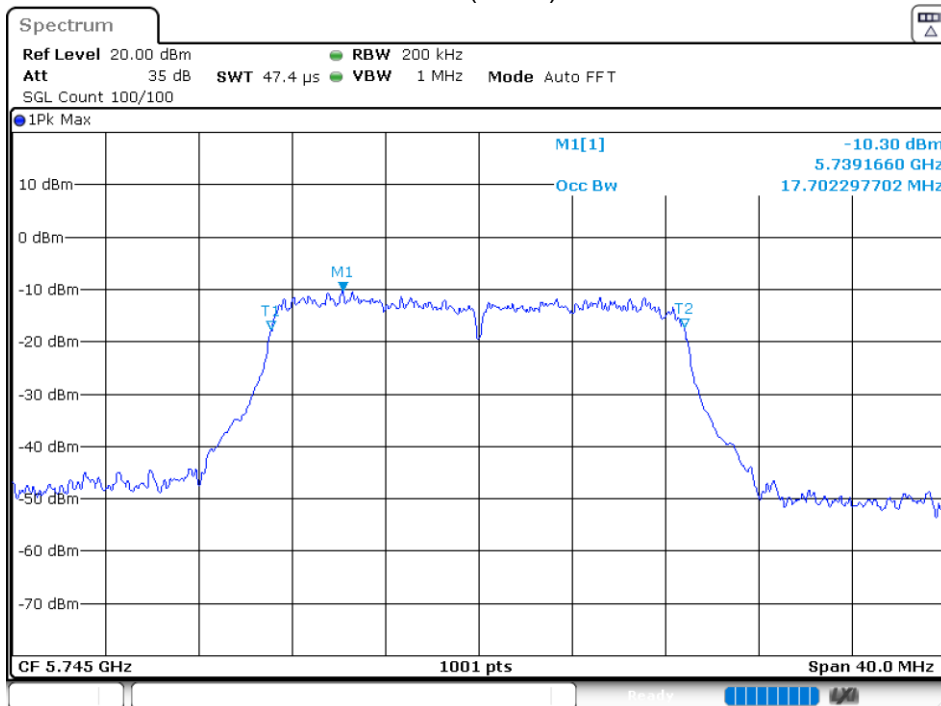

-26 dB BW NVNT 802.11ac40 5755MHz Ant1

OBW NVNT 802.11ac40 5795MHz Ant1

-26 dB BW NVNT 802.11ac40 5795MHz Ant1

OBW NVNT 802.11ac80 5775MHz Ant1

-26 dB BW NVNT 802.11ac80 5775MHz Ant1

OBW NVNT 802.11n(HT20) 5745MHz Ant1