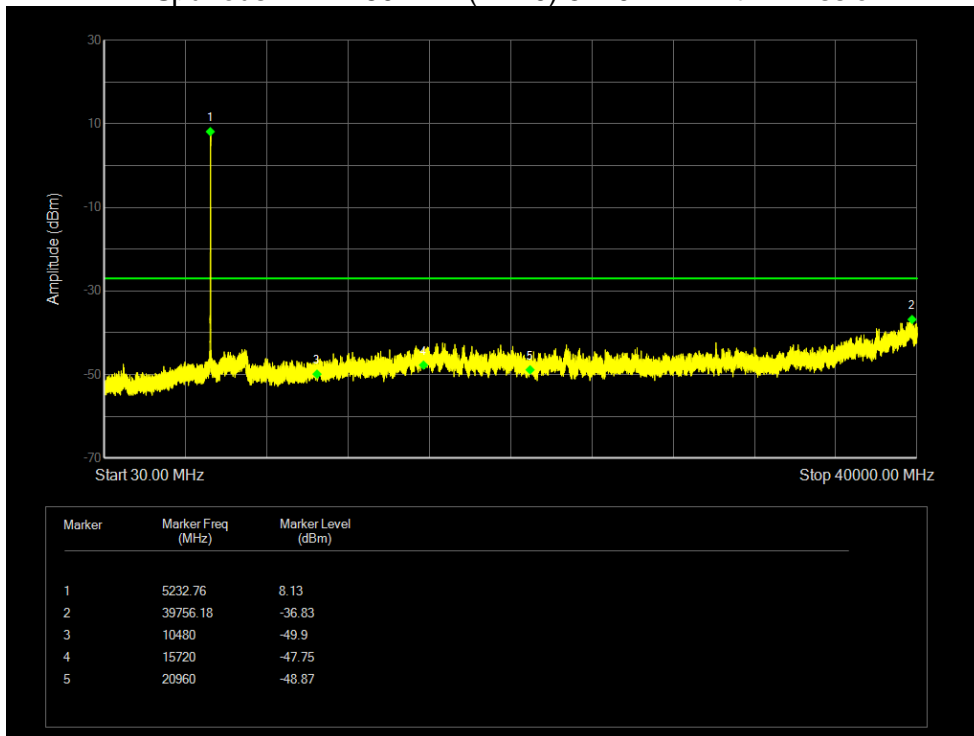

Tx. Spurious NVNT 802.11ac40 5230MHz Ant1 Emission

Tx. Spurious NVNT 802.11ac80 5210MHz Ant1 Emission

Tx. Spurious NVNT 802.11n(HT20) 5180MHz Ant1 Emission

Tx. Spurious NVNT 802.11n(HT20) 5200MHz Ant1 Emission

Tx. Spurious NVNT 802.11n(HT20) 5240MHz Ant1 Emission

Tx. Spurious NVNT 802.11n(HT40) 5190MHz Ant1 Emission

Tx. Spurious NVNT 802.11n(HT40) 5230MHz Ant1 Emission

5.8G WIFI

5.1 DUTY CYCLE

Condition	Mode	Frequency (MHz)	Duty Cycle (%)	Correction Factor (dB)
NVNT	802.11a	5745	100	0
NVNT	802.11a	5785	100	0
NVNT	802.11a	5825	100	0
NVNT	802.11ac20	5745	100	0
NVNT	802.11ac20	5785	100	0
NVNT	802.11ac20	5825	100	0
NVNT	802.11ac40	5755	100	0
NVNT	802.11ac40	5795	100	0
NVNT	802.11ac80	5775	100	0
NVNT	802.11n(HT20)	5745	100	0
NVNT	802.11n(HT20)	5785	100	0
NVNT	802.11n(HT20)	5825	100	0
NVNT	802.11n(HT40)	5755	100	0
NVNT	802.11n(HT40)	5795	100	0