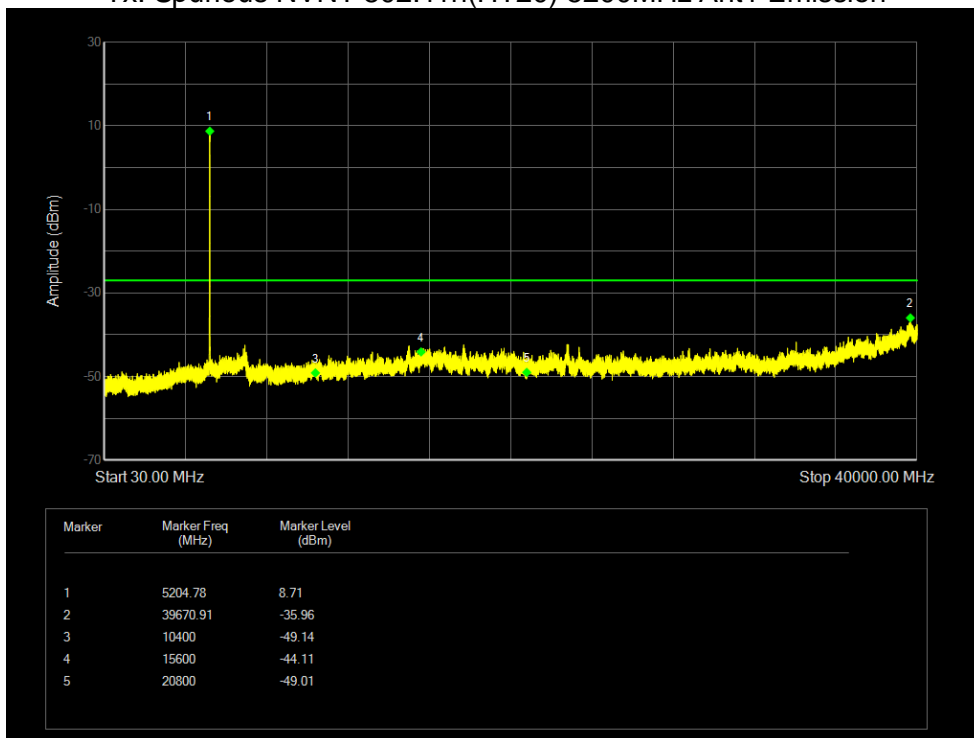

Tx. Spurious NVNT 802.11ac40 5230MHz Ant1 Emission

Tx. Spurious NVNT 802.11ac80 5210MHz Ant1 Emission

Tx. Spurious NVNT 802.11n(HT20) 5180MHz Ant1 Emission

Tx. Spurious NVNT 802.11n(HT20) 5200MHz Ant1 Emission

Tx. Spurious NVNT 802.11n(HT20) 5240MHz Ant1 Emission

Tx. Spurious NVNT 802.11n(HT40) 5190MHz Ant1 Emission

Tx. Spurious NVNT 802.11n(HT40) 5230MHz Ant1 Emission

5.8G WIFI

5.1 DUTY CYCLE

Condition	Mode	Frequency (MHz)	Duty Cycle (%)	Correction Factor (dB)
NVNT	802.11a	5745	100	0
NVNT	802.11a	5785	100	0
NVNT	802.11a	5825	100	0
NVNT	802.11ac20	5745	100	0
NVNT	802.11ac20	5785	100	0
NVNT	802.11ac20	5825	100	0
NVNT	802.11ac40	5755	100	0
NVNT	802.11ac40	5795	100	0
NVNT	802.11ac80	5775	100	0
NVNT	802.11n(HT20)	5745	100	0
NVNT	802.11n(HT20)	5785	100	0
NVNT	802.11n(HT20)	5825	100	0
NVNT	802.11n(HT40)	5755	100	0
NVNT	802.11n(HT40)	5795	100	0