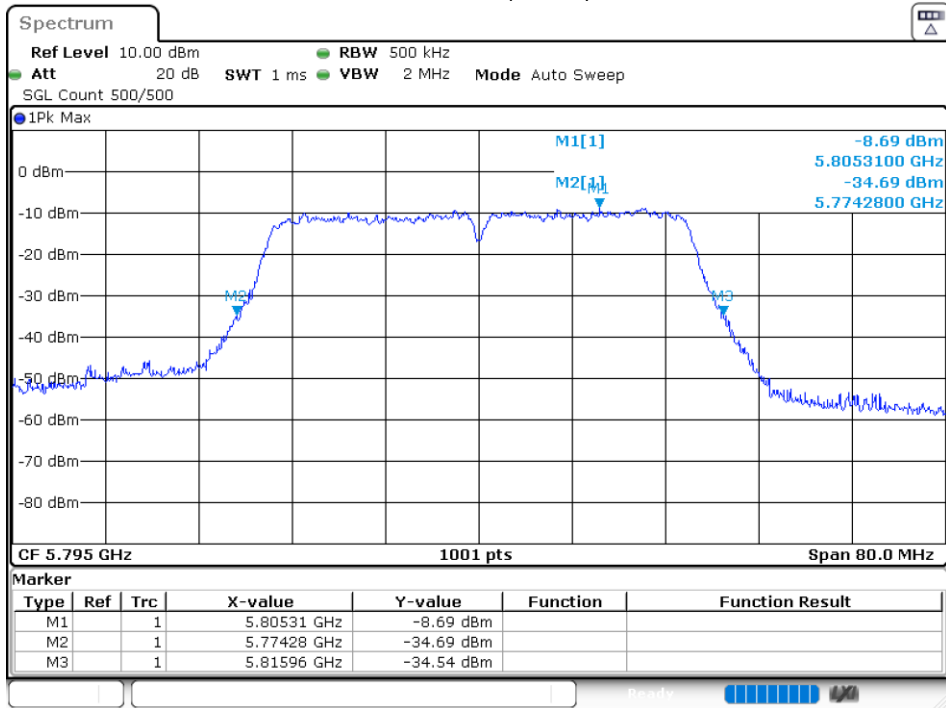

-26 dB BW NVNT 802.11n(HT20) 5745MHz Ant1

OBW NVNT 802.11n(HT20) 5785MHz Ant1

-26 dB BW NVNT 802.11n(HT20) 5785MHz Ant1

OBW NVNT 802.11n(HT20) 5825MHz Ant1

-26 dB BW NVNT 802.11n(HT20) 5825MHz Ant1

OBW NVNT 802.11n(HT40) 5755MHz Ant1

-26 dB BW NVNT 802.11n(HT40) 5755MHz Ant1

OBW NVNT 802.11n(HT40) 5795MHz Ant1

-26 dB BW NVNT 802.11n(HT40) 5795MHz Ant1

5.5 MAXIMUM POWER SPECTRAL DENSITY LEVEL

Condition	Mode	Frequency (MHz)	Antenna	Max PSD (dBm)	Limit (dBm)	Verdict
NVNT	802.11a	5745	Ant 1	-3.255	30	Pass
NVNT	802.11a	5785	Ant 1	-3.882	30	Pass
NVNT	802.11a	5825	Ant 1	-3.794	30	Pass
NVNT	802.11ac20	5745	Ant 1	-4.065	30	Pass
NVNT	802.11ac20	5785	Ant 1	-4.456	30	Pass
NVNT	802.11ac20	5825	Ant 1	-4.652	30	Pass
NVNT	802.11ac40	5755	Ant 1	-7.623	30	Pass
NVNT	802.11ac40	5795	Ant 1	-7.583	30	Pass
NVNT	802.11ac80	5775	Ant 1	-9.462	30	Pass
NVNT	802.11n(HT20)	5745	Ant 1	-4.257	30	Pass
NVNT	802.11n(HT20)	5785	Ant 1	-4.546	30	Pass
NVNT	802.11n(HT20)	5825	Ant 1	-4.72	30	Pass
NVNT	802.11n(HT40)	5755	Ant 1	-7.707	30	Pass
NVNT	802.11n(HT40)	5795	Ant 1	-7.575	30	Pass