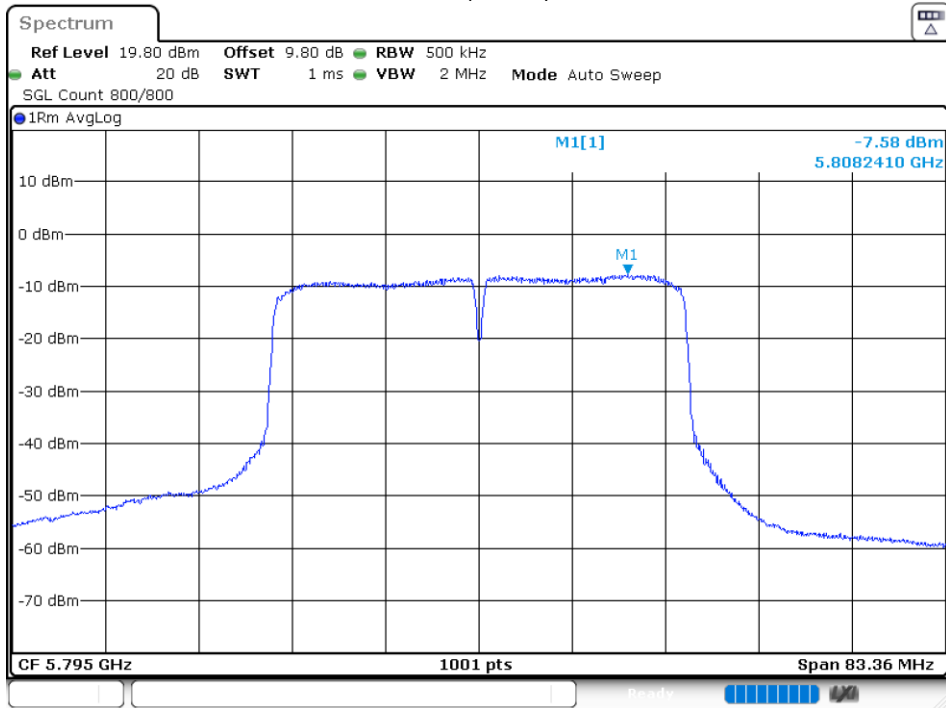

PSD NVNT 802.11n(HT40) 5795MHz Ant1