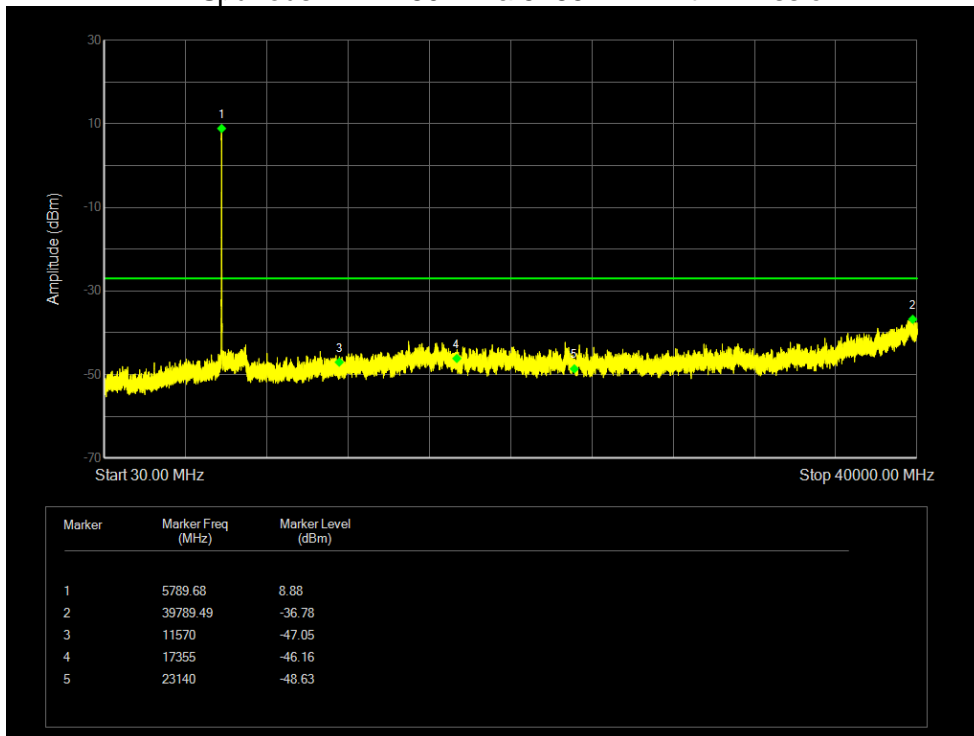

Band Edge NVNT 802.11ac40 5795MHz High Ant1

Band Edge NVNT 802.11ac80 5775MHz High Ant1

Band Edge NVNT 802.11ac80 5775MHz Low Ant1

Band Edge NVNT 802.11n(HT20) 5745MHz Low Ant1

Band Edge NVNT 802.11n(HT20) 5825MHz High Ant1

Band Edge NVNT 802.11n(HT40) 5755MHz Low Ant1

Band Edge NVNT 802.11n(HT40) 5795MHz High Ant1

5.7 CONDUCTED RF SPURIOUS EMISSION

Condition	Mode	Frequency (MHz)	Antenna	Max Value (dBc)	Limit (dBc)	Verdict
NVNT	802.11a	5745	Ant 1	-36.2	-27	Pass
NVNT	802.11a	5785	Ant 1	-36.78	-27	Pass
NVNT	802.11a	5825	Ant 1	-36.01	-27	Pass
NVNT	802.11ac20	5745	Ant 1	-36.46	-27	Pass
NVNT	802.11ac20	5785	Ant 1	-35.91	-27	Pass
NVNT	802.11ac20	5825	Ant 1	-48.15	-27	Pass
NVNT	802.11ac40	5755	Ant 1	-36.47	-27	Pass
NVNT	802.11ac40	5795	Ant 1	-35.96	-27	Pass
NVNT	802.11ac80	5775	Ant 1	-36.34	-27	Pass
NVNT	802.11n(HT20)	5745	Ant 1	-35.89	-27	Pass
NVNT	802.11n(HT20)	5785	Ant 1	-35.62	-27	Pass
NVNT	802.11n(HT20)	5825	Ant 1	-36.33	-27	Pass
NVNT	802.11n(HT40)	5755	Ant 1	-36.09	-27	Pass
NVNT	802.11n(HT40)	5795	Ant 1	-36.39	-27	Pass

Tx. Spurious NVNT 802.11a 5745MHz Ant1 Emission

Tx. Spurious NVNT 802.11a 5785MHz Ant1 Emission

Tx. Spurious NVNT 802.11a 5825MHz Ant1 Emission

Tx. Spurious NVNT 802.11ac20 5745MHz Ant1 Emission

Tx. Spurious NVNT 802.11ac20 5785MHz Ant1 Emission