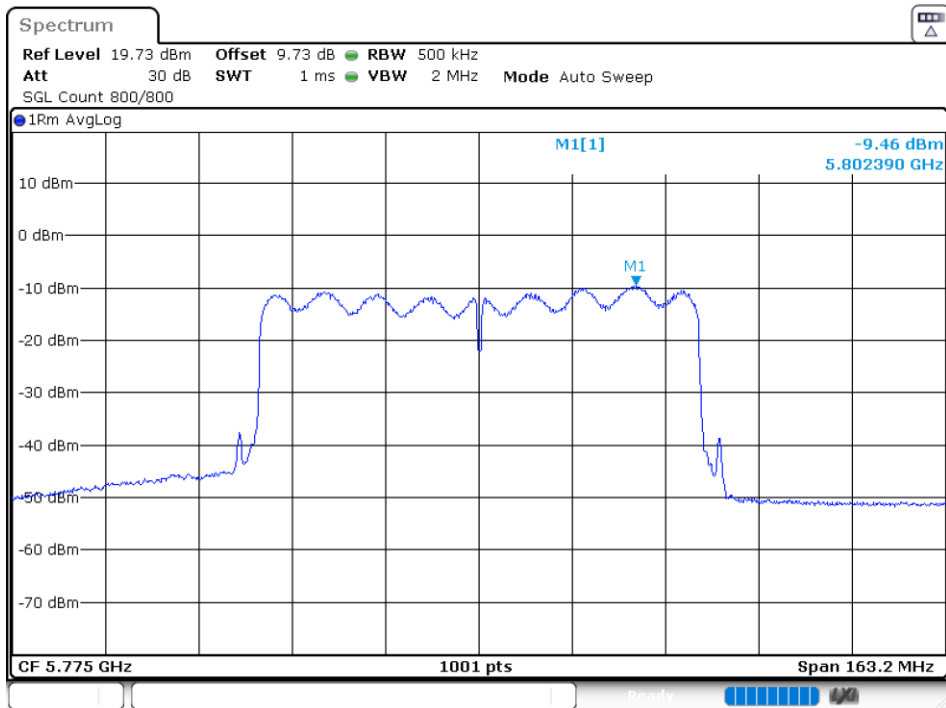

PSD NVNT 802.11ac80 5775MHz Ant1