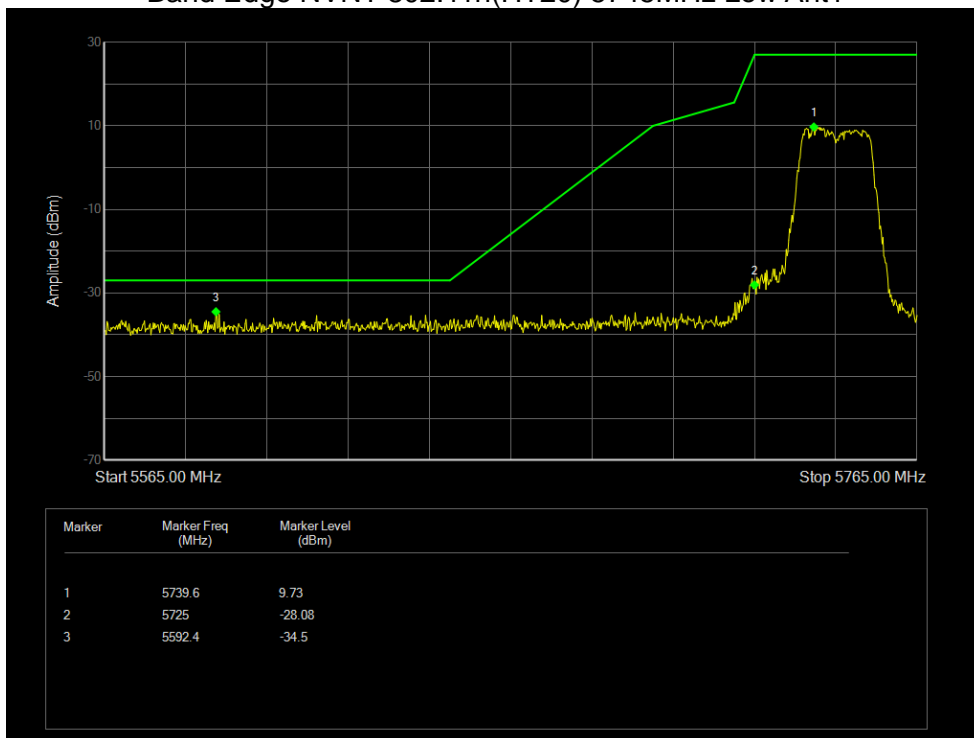

Band Edge NVNT 802.11a 5745MHz Low Ant1

Band Edge NVNT 802.11a 5825MHz High Ant1

Band Edge NVNT 802.11ac20 5745MHz Low Ant1

Band Edge NVNT 802.11ac20 5825MHz High Ant1

Band Edge NVNT 802.11ac40 5755MHz Low Ant1

Band Edge NVNT 802.11ac40 5795MHz High Ant1

Band Edge NVNT 802.11ac80 5775MHz High Ant1

Band Edge NVNT 802.11ac80 5775MHz Low Ant1

Band Edge NVNT 802.11n(HT20) 5745MHz Low Ant1

Band Edge NVNT 802.11n(HT20) 5825MHz High Ant1

Band Edge NVNT 802.11n(HT40) 5755MHz Low Ant1

Band Edge NVNT 802.11n(HT40) 5795MHz High Ant1

5.7 CONDUCTED RF SPURIOUS EMISSION

Condition	Mode	Frequency (MHz)	Antenna	Max Value (dBc)	Limit (dBc)	Verdict
NVNT	802.11a	5745	Ant 1	-36.2	-27	Pass
NVNT	802.11a	5785	Ant 1	-36.78	-27	Pass
NVNT	802.11a	5825	Ant 1	-36.01	-27	Pass
NVNT	802.11ac20	5745	Ant 1	-36.46	-27	Pass
NVNT	802.11ac20	5785	Ant 1	-35.91	-27	Pass
NVNT	802.11ac20	5825	Ant 1	-48.15	-27	Pass
NVNT	802.11ac40	5755	Ant 1	-36.47	-27	Pass
NVNT	802.11ac40	5795	Ant 1	-35.96	-27	Pass
NVNT	802.11ac80	5775	Ant 1	-36.34	-27	Pass
NVNT	802.11n(HT20)	5745	Ant 1	-35.89	-27	Pass
NVNT	802.11n(HT20)	5785	Ant 1	-35.62	-27	Pass
NVNT	802.11n(HT20)	5825	Ant 1	-36.33	-27	Pass
NVNT	802.11n(HT40)	5755	Ant 1	-36.09	-27	Pass
NVNT	802.11n(HT40)	5795	Ant 1	-36.39	-27	Pass