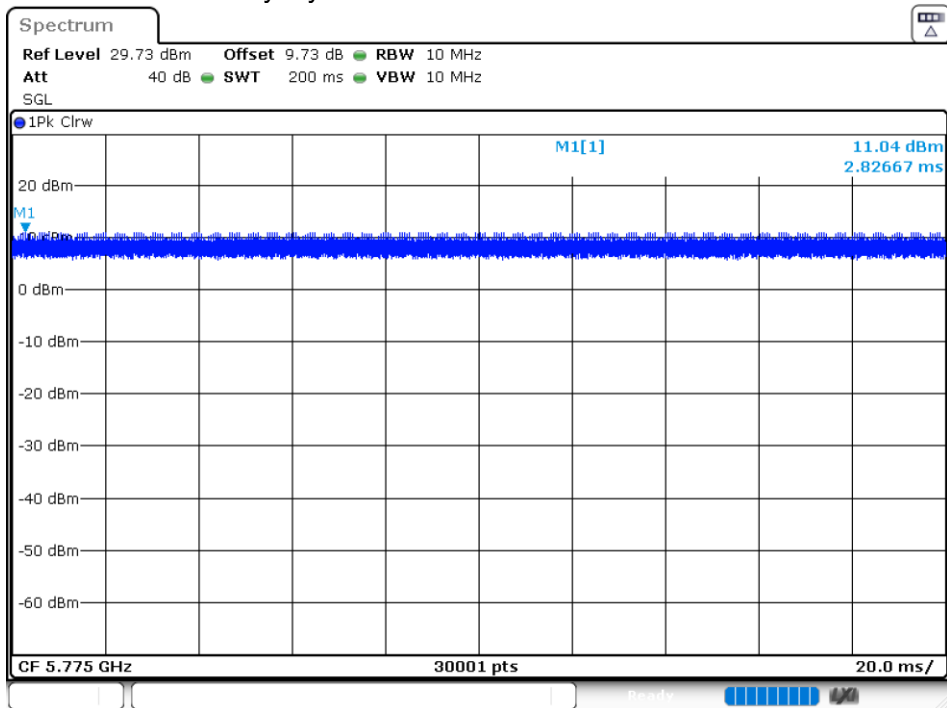

Duty Cycle NVNT 802.11ac80 5775MHz