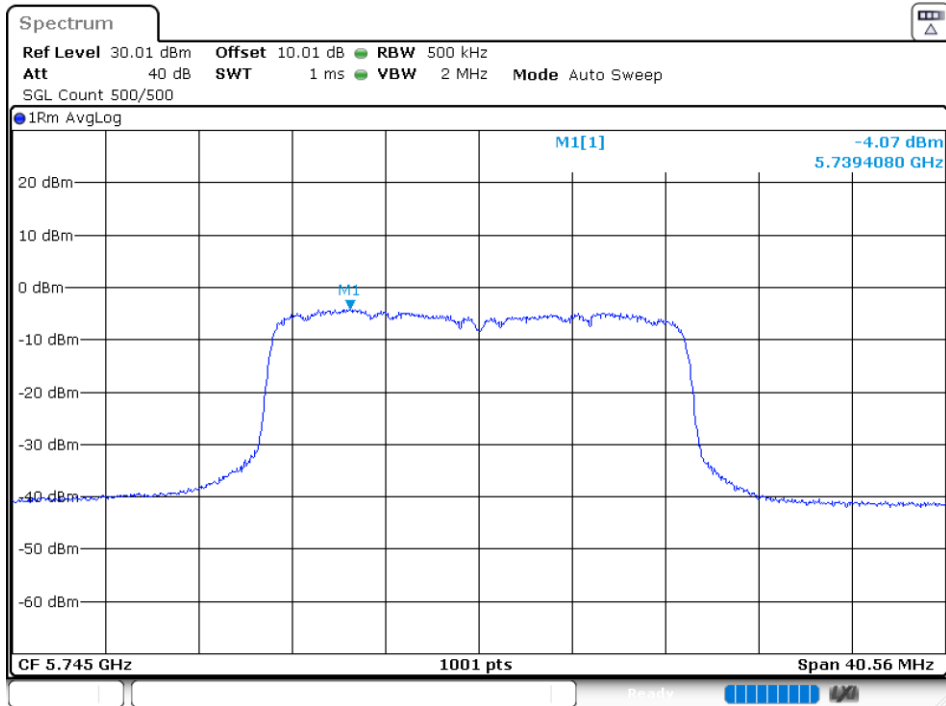

PSD NVNT 802.11a 5745MHz Ant1

PSD NVNT 802.11a 5785MHz Ant1

PSD NVNT 802.11a 5825MHz Ant1

PSD NVNT 802.11ac20 5745MHz Ant1

PSD NVNT 802.11ac20 5785MHz Ant1

PSD NVNT 802.11ac20 5825MHz Ant1

PSD NVNT 802.11ac40 5755MHz Ant1