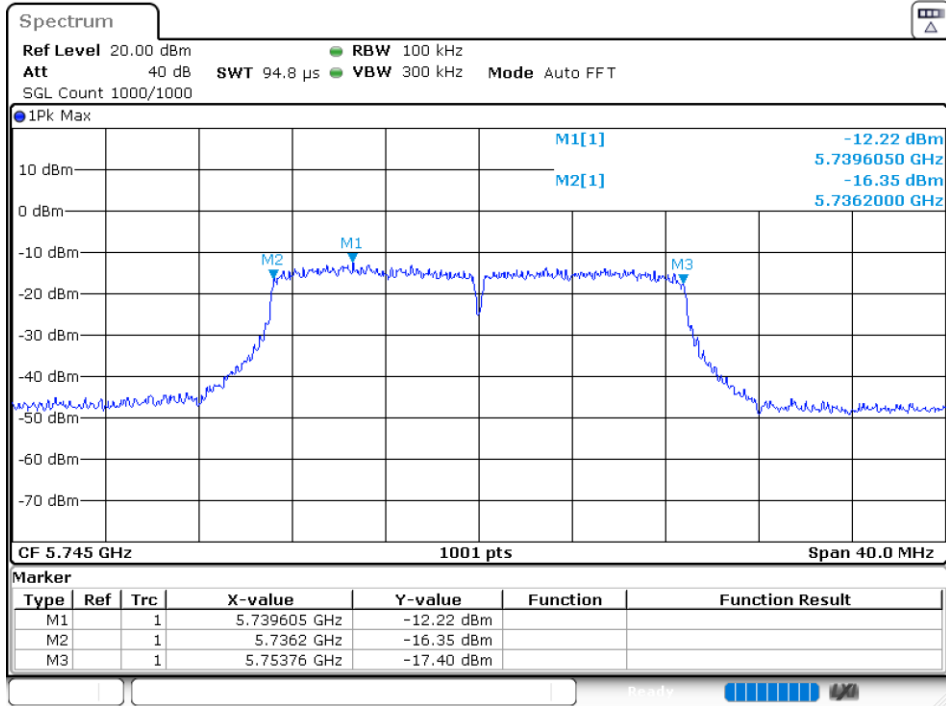

EBW NVNT 802.11a 5745MHz Ant1

EBW NVNT 802.11a 5785MHz Ant1

EBW NVNT 802.11a 5825MHz Ant1

EBW NVNT 802.11ac20 5745MHz Ant1

EBW NVNT 802.11ac20 5785MHz Ant1

EBW NVNT 802.11ac20 5825MHz Ant1

EBW NVNT 802.11ac40 5755MHz Ant1