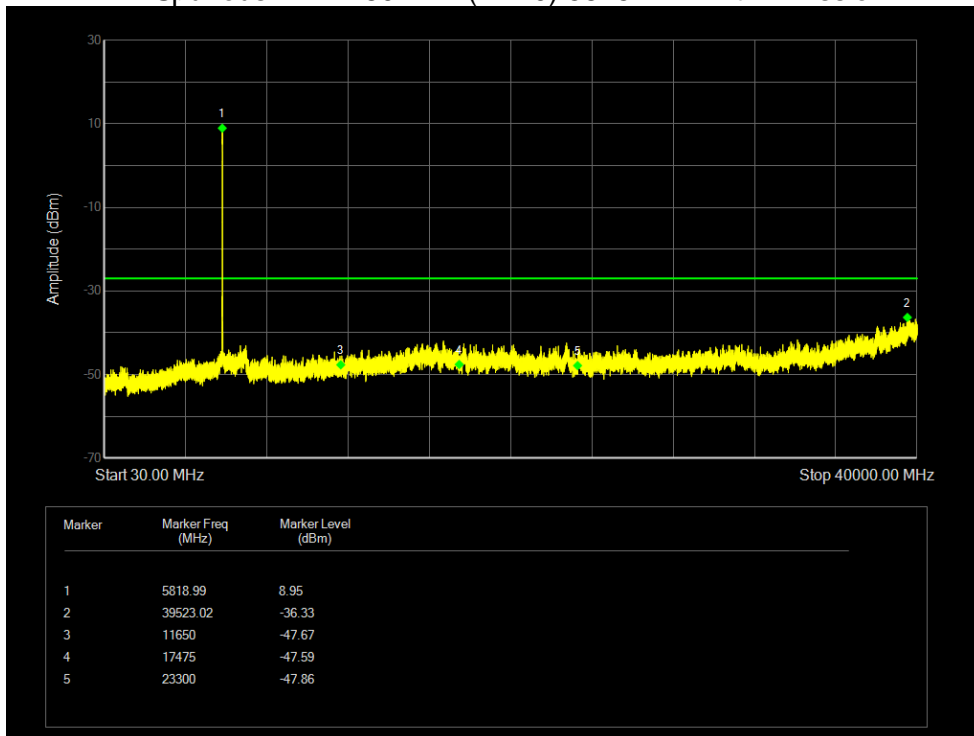

Tx. Spurious NVNT 802.11a 5745MHz Ant1 Emission

Tx. Spurious NVNT 802.11a 5785MHz Ant1 Emission

Tx. Spurious NVNT 802.11a 5825MHz Ant1 Emission

Tx. Spurious NVNT 802.11ac20 5745MHz Ant1 Emission

Tx. Spurious NVNT 802.11ac20 5785MHz Ant1 Emission

Tx. Spurious NVNT 802.11ac20 5825MHz Ant1 Emission

Tx. Spurious NVNT 802.11ac40 5755MHz Ant1 Emission

Tx. Spurious NVNT 802.11ac40 5795MHz Ant1 Emission

Tx. Spurious NVNT 802.11ac80 5775MHz Ant1 Emission

Tx. Spurious NVNT 802.11n(HT20) 5745MHz Ant1 Emission

Tx. Spurious NVNT 802.11n(HT20) 5785MHz Ant1 Emission

Tx. Spurious NVNT 802.11n(HT20) 5825MHz Ant1 Emission

Tx. Spurious NVNT 802.11n(HT40) 5755MHz Ant1 Emission