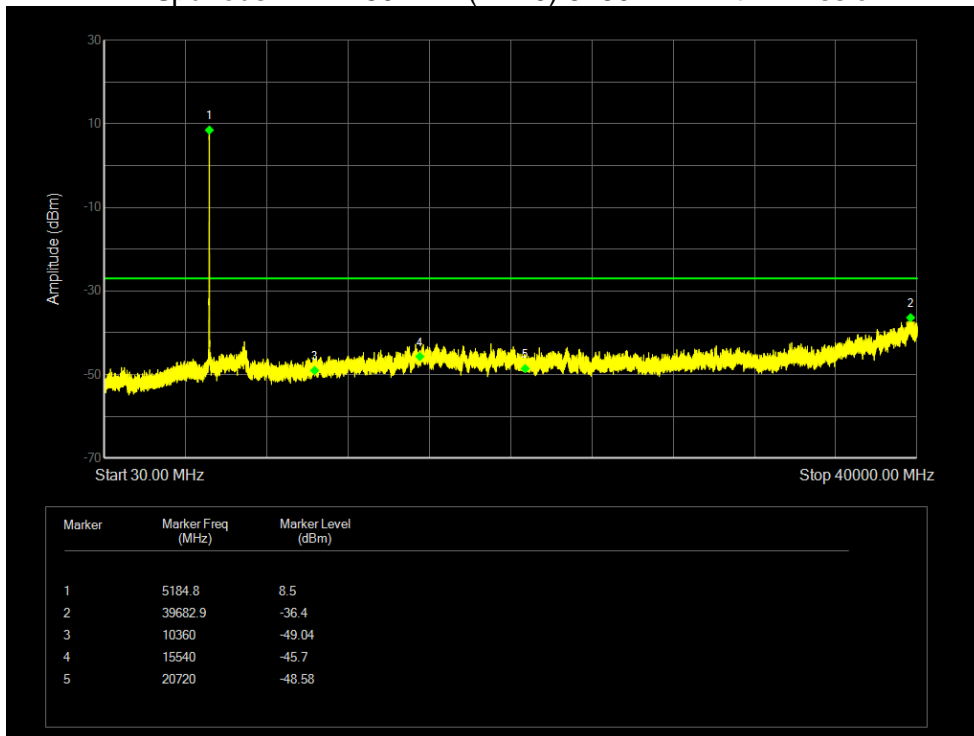

Tx. Spurious NVNT 802.11ac40 5230MHz Ant1 Emission

Tx. Spurious NVNT 802.11ac80 5210MHz Ant1 Emission

Tx. Spurious NVNT 802.11n(HT20) 5180MHz Ant1 Emission

Tx. Spurious NVNT 802.11n(HT20) 5200MHz Ant1 Emission

Tx. Spurious NVNT 802.11n(HT20) 5240MHz Ant1 Emission

Tx. Spurious NVNT 802.11n(HT40) 5190MHz Ant1 Emission

Tx. Spurious NVNT 802.11n(HT40) 5230MHz Ant1 Emission

5.8G WIFI

5.1 DUTY CYCLE

Condition	Mode	Frequency (MHz)	Duty Cycle (%)	Correction Factor (dB)
NVNT	802.11a	5745	100	0
NVNT	802.11a	5785	100	0
NVNT	802.11a	5825	100	0
NVNT	802.11ac20	5745	100	0
NVNT	802.11ac20	5785	100	0
NVNT	802.11ac20	5825	100	0
NVNT	802.11ac40	5755	100	0
NVNT	802.11ac40	5795	100	0
NVNT	802.11ac80	5775	100	0
NVNT	802.11n(HT20)	5745	100	0
NVNT	802.11n(HT20)	5785	100	0
NVNT	802.11n(HT20)	5825	100	0
NVNT	802.11n(HT40)	5755	100	0
NVNT	802.11n(HT40)	5795	100	0