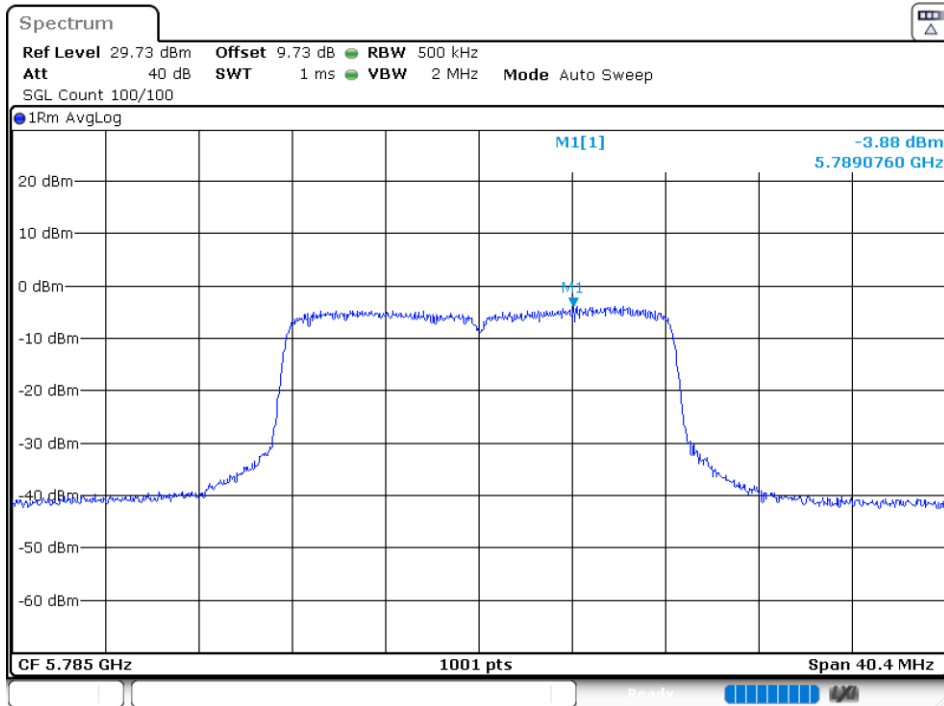

PSD NVNT 802.11a 5785MHz Ant1