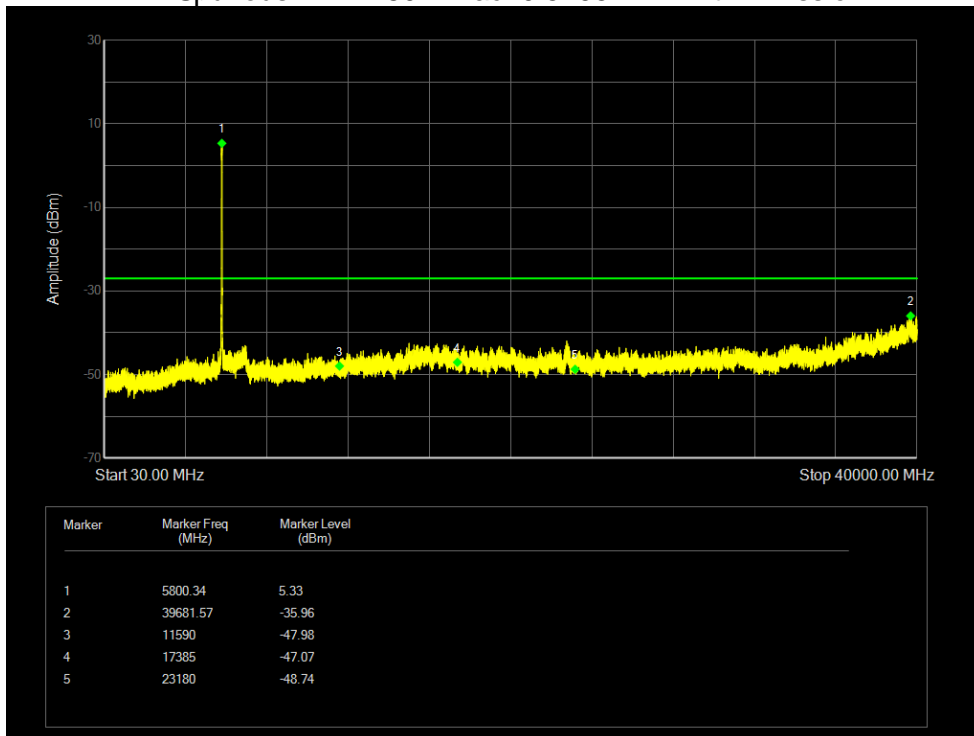

Band Edge NVNT 802.11n(HT40) 5755MHz Low Ant1

Band Edge NVNT 802.11n(HT40) 5795MHz High Ant1

5.7 CONDUCTED RF SPURIOUS EMISSION

Condition	Mode	Frequency (MHz)	Antenna	Max Value (dBc)	Limit (dBc)	Verdict
NVNT	802.11a	5745	Ant 1	-36.2	-27	Pass
NVNT	802.11a	5785	Ant 1	-36.78	-27	Pass
NVNT	802.11a	5825	Ant 1	-36.01	-27	Pass
NVNT	802.11ac20	5745	Ant 1	-36.46	-27	Pass
NVNT	802.11ac20	5785	Ant 1	-35.91	-27	Pass
NVNT	802.11ac20	5825	Ant 1	-48.15	-27	Pass
NVNT	802.11ac40	5755	Ant 1	-36.47	-27	Pass
NVNT	802.11ac40	5795	Ant 1	-35.96	-27	Pass
NVNT	802.11ac80	5775	Ant 1	-36.34	-27	Pass
NVNT	802.11n(HT20)	5745	Ant 1	-35.89	-27	Pass
NVNT	802.11n(HT20)	5785	Ant 1	-35.62	-27	Pass
NVNT	802.11n(HT20)	5825	Ant 1	-36.33	-27	Pass
NVNT	802.11n(HT40)	5755	Ant 1	-36.09	-27	Pass
NVNT	802.11n(HT40)	5795	Ant 1	-36.39	-27	Pass

Tx. Spurious NVNT 802.11a 5745MHz Ant1 Emission

Tx. Spurious NVNT 802.11a 5785MHz Ant1 Emission

Tx. Spurious NVNT 802.11a 5825MHz Ant1 Emission

Tx. Spurious NVNT 802.11ac20 5745MHz Ant1 Emission

Tx. Spurious NVNT 802.11ac20 5785MHz Ant1 Emission

Tx. Spurious NVNT 802.11ac20 5825MHz Ant1 Emission

Tx. Spurious NVNT 802.11ac40 5755MHz Ant1 Emission

Tx. Spurious NVNT 802.11ac40 5795MHz Ant1 Emission

Tx. Spurious NVNT 802.11ac80 5775MHz Ant1 Emission

Tx. Spurious NVNT 802.11n(HT20) 5745MHz Ant1 Emission

Tx. Spurious NVNT 802.11n(HT20) 5785MHz Ant1 Emission

Tx. Spurious NVNT 802.11n(HT20) 5825MHz Ant1 Emission

Tx. Spurious NVNT 802.11n(HT40) 5755MHz Ant1 Emission