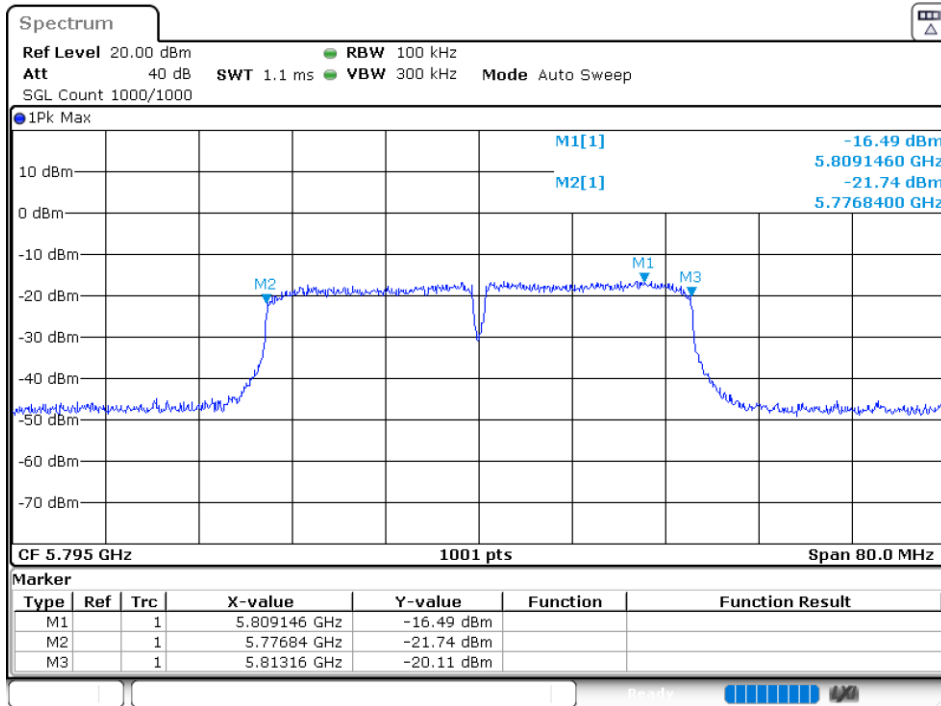

EBW NVNT 802.11a 5745MHz Ant1

EBW NVNT 802.11a 5785MHz Ant1

EBW NVNT 802.11a 5825MHz Ant1

EBW NVNT 802.11ac20 5745MHz Ant1

EBW NVNT 802.11ac20 5785MHz Ant1

EBW NVNT 802.11ac20 5825MHz Ant1

EBW NVNT 802.11ac40 5755MHz Ant1

EBW NVNT 802.11ac40 5795MHz Ant1

EBW NVNT 802.11ac80 5775MHz Ant1

EBW NVNT 802.11n(HT20) 5745MHz Ant1

EBW NVNT 802.11n(HT20) 5785MHz Ant1

EBW NVNT 802.11n(HT20) 5825MHz Ant1

EBW NVNT 802.11n(HT40) 5755MHz Ant1