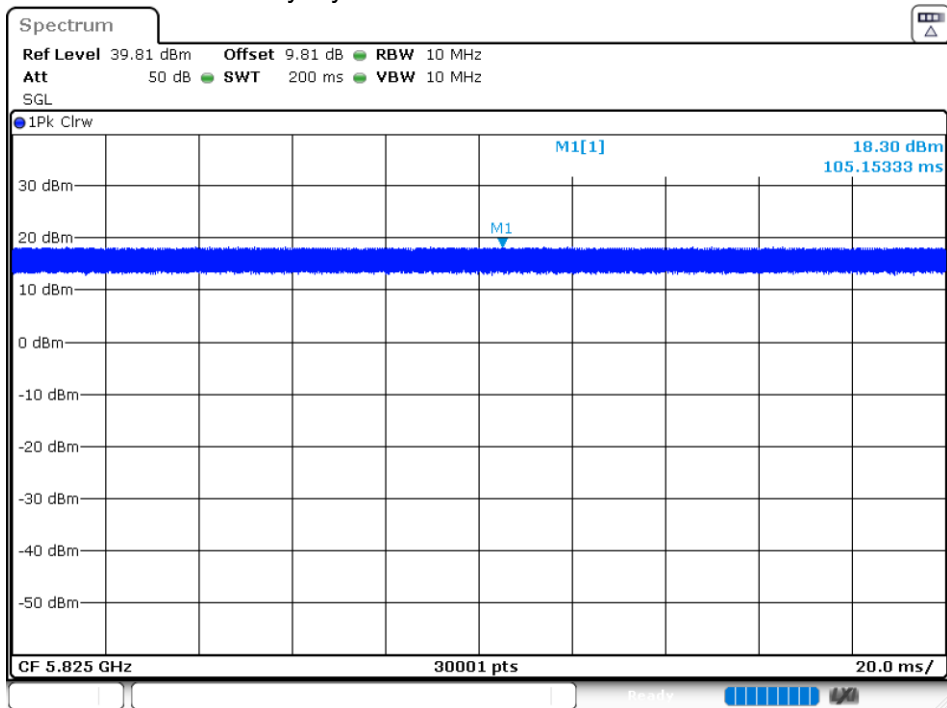

Duty Cycle NVNT 802.11a 5825MHz