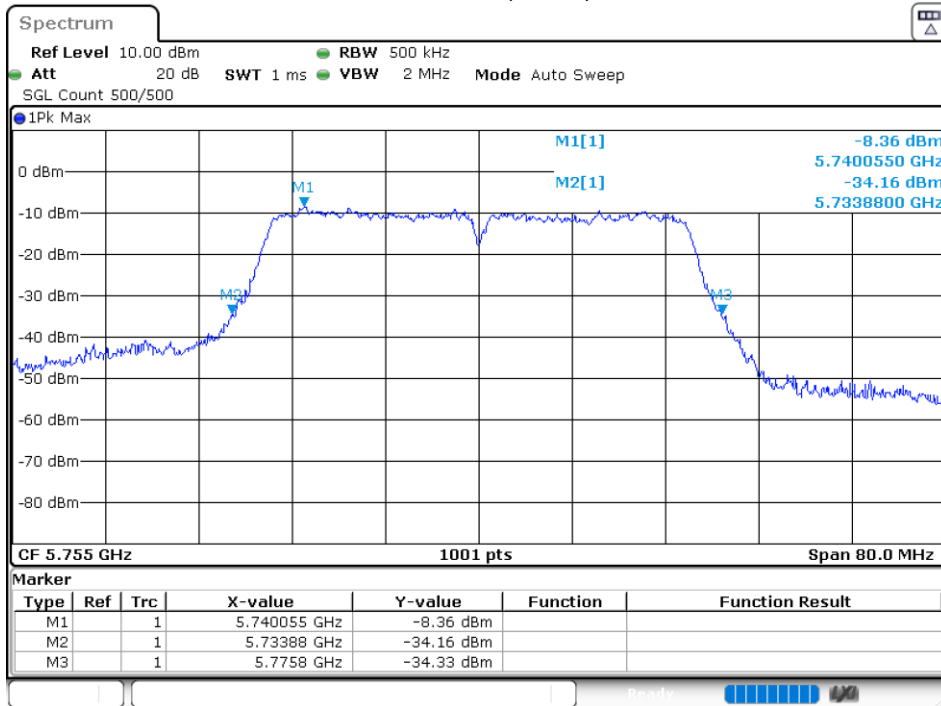

-26 dB BW NVNT 802.11n(HT20) 5745MHz Ant1

OBW NVNT 802.11n(HT20) 5785MHz Ant1

-26 dB BW NVNT 802.11n(HT20) 5785MHz Ant1

OBW NVNT 802.11n(HT20) 5825MHz Ant1

-26 dB BW NVNT 802.11n(HT20) 5825MHz Ant1

OBW NVNT 802.11n(HT40) 5755MHz Ant1

-26 dB BW NVNT 802.11n(HT40) 5755MHz Ant1

OBW NVNT 802.11n(HT40) 5795MHz Ant1

-26 dB BW NVNT 802.11n(HT40) 5795MHz Ant1

5.5 MAXIMUM POWER SPECTRAL DENSITY LEVEL

Condition	Mode	Frequency (MHz)	Antenna	Max PSD (dBm)	Limit (dBm)	Verdict
NVNT	802.11a	5745	Ant 1	-3.255	30	Pass
NVNT	802.11a	5785	Ant 1	-3.882	30	Pass
NVNT	802.11a	5825	Ant 1	-3.794	30	Pass
NVNT	802.11ac20	5745	Ant 1	-4.065	30	Pass
NVNT	802.11ac20	5785	Ant 1	-4.456	30	Pass
NVNT	802.11ac20	5825	Ant 1	-4.652	30	Pass
NVNT	802.11ac40	5755	Ant 1	-7.623	30	Pass
NVNT	802.11ac40	5795	Ant 1	-7.583	30	Pass
NVNT	802.11ac80	5775	Ant 1	-9.462	30	Pass
NVNT	802.11n(HT20)	5745	Ant 1	-4.257	30	Pass
NVNT	802.11n(HT20)	5785	Ant 1	-4.546	30	Pass
NVNT	802.11n(HT20)	5825	Ant 1	-4.72	30	Pass
NVNT	802.11n(HT40)	5755	Ant 1	-7.707	30	Pass
NVNT	802.11n(HT40)	5795	Ant 1	-7.575	30	Pass