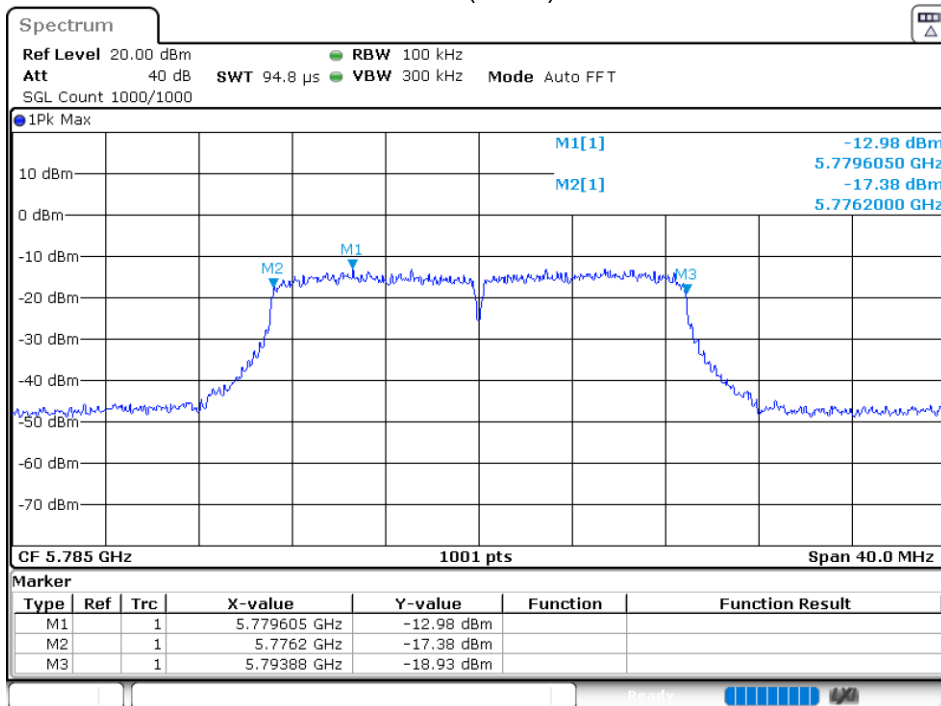

EBW NVNT 802.11ac40 5795MHz Ant1

EBW NVNT 802.11ac80 5775MHz Ant1

EBW NVNT 802.11n(HT20) 5745MHz Ant1

EBW NVNT 802.11n(HT20) 5785MHz Ant1

EBW NVNT 802.11n(HT20) 5825MHz Ant1

EBW NVNT 802.11n(HT40) 5755MHz Ant1