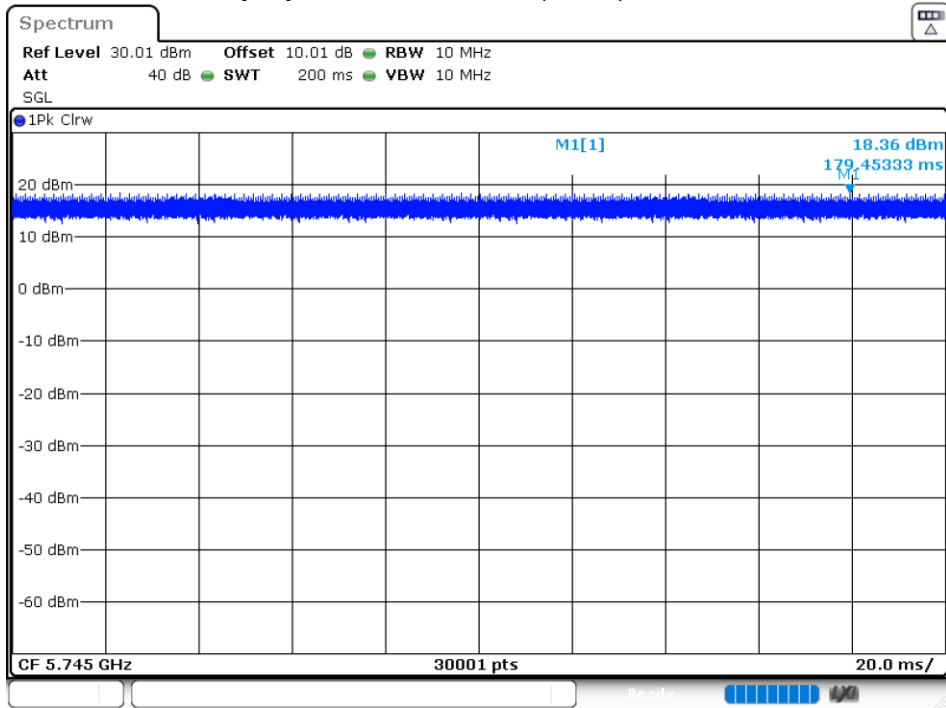

Duty Cycle NVNT 802.11n(HT20) 5745MHz