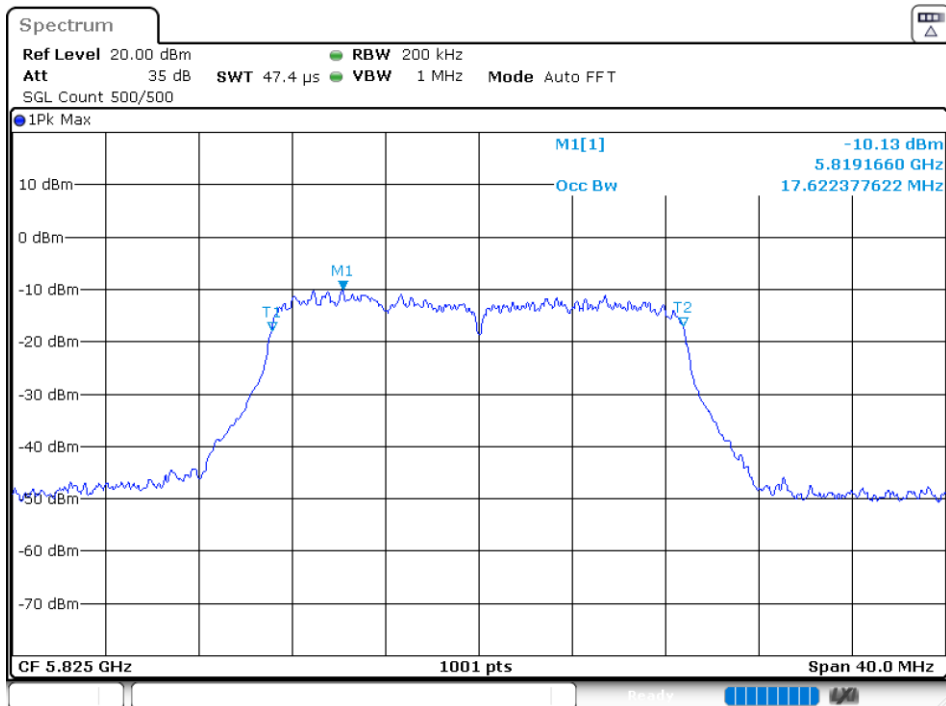

-26 dB BW NVNT 802.11ac20 5745MHz Ant1

OBW NVNT 802.11ac20 5785MHz Ant1

-26 dB BW NVNT 802.11ac20 5785MHz Ant1

OBW NVNT 802.11ac20 5825MHz Ant1

-26 dB BW NVNT 802.11ac20 5825MHz Ant1

OBW NVNT 802.11ac40 5755MHz Ant1