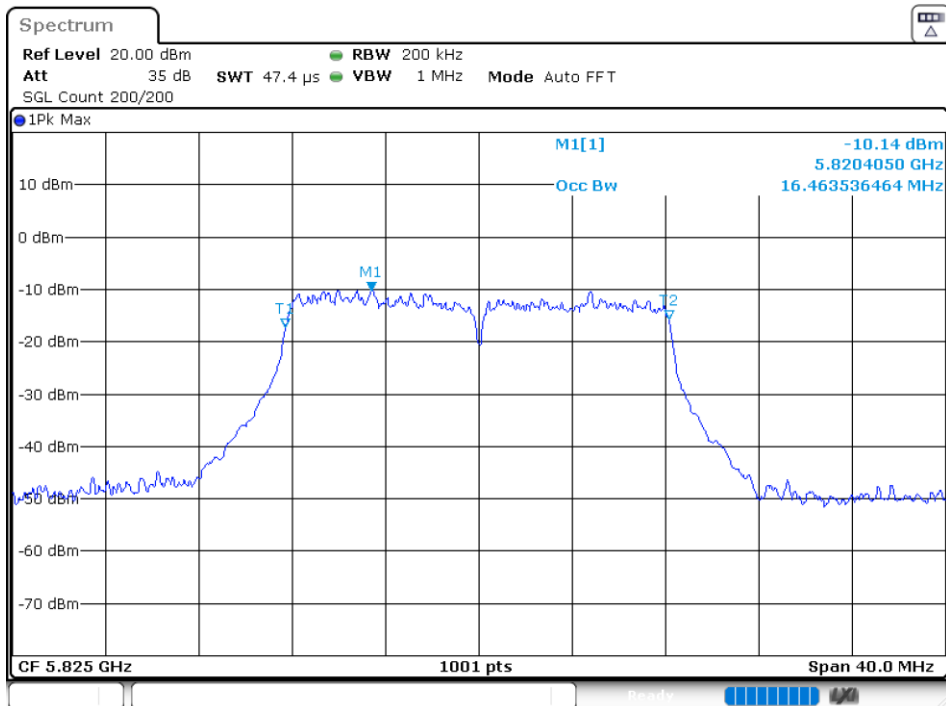

OBW NVNT 802.11a 5745MHz Ant1

-26 dB BW NVNT 802.11a 5745MHz Ant1

OBW NVNT 802.11a 5785MHz Ant1

-26 dB BW NVNT 802.11a 5785MHz Ant1

OBW NVNT 802.11a 5825MHz Ant1

-26 dB BW NVNT 802.11a 5825MHz Ant1

OBW NVNT 802.11ac20 5745MHz Ant1