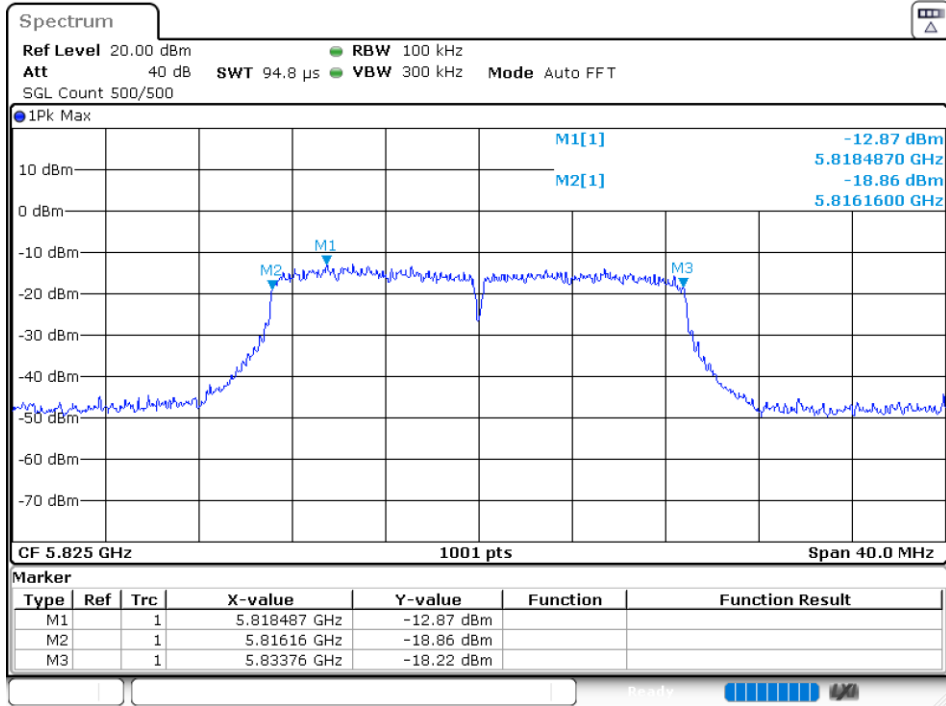

EBW NVNT 802.11a 5745MHz Ant1

EBW NVNT 802.11a 5785MHz Ant1

EBW NVNT 802.11a 5825MHz Ant1

EBW NVNT 802.11ac20 5745MHz Ant1

EBW NVNT 802.11ac20 5785MHz Ant1

EBW NVNT 802.11ac20 5825MHz Ant1

EBW NVNT 802.11ac40 5755MHz Ant1