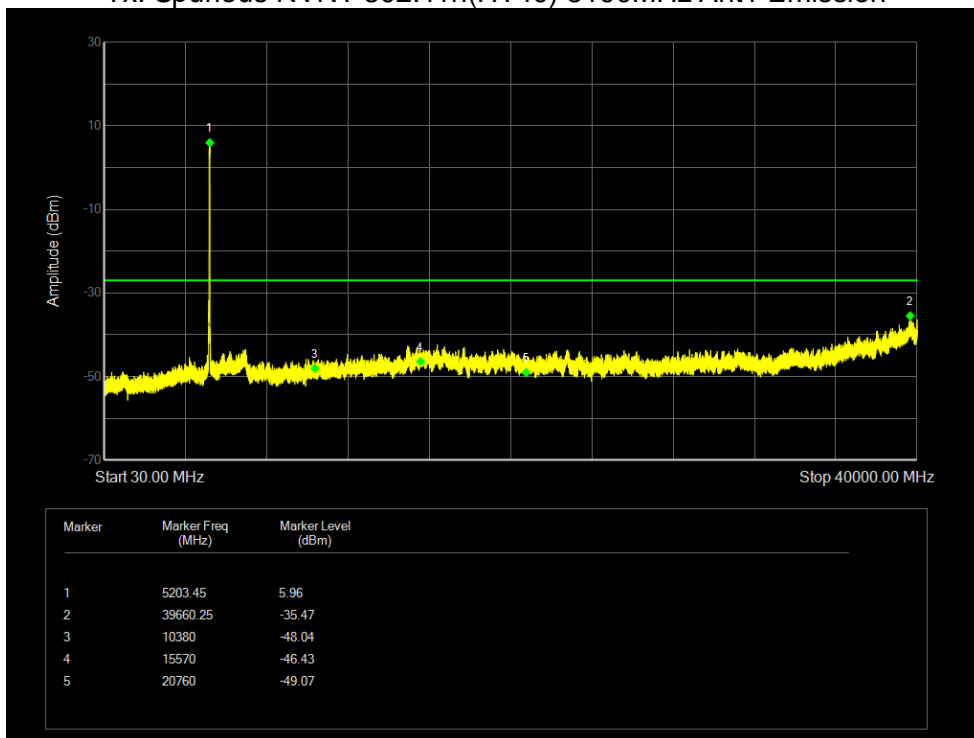

Tx. Spurious NVNT 802.11ac40 5230MHz Ant1 Emission

Tx. Spurious NVNT 802.11ac80 5210MHz Ant1 Emission

Tx. Spurious NVNT 802.11n(HT20) 5180MHz Ant1 Emission

Tx. Spurious NVNT 802.11n(HT20) 5200MHz Ant1 Emission

Tx. Spurious NVNT 802.11n(HT20) 5240MHz Ant1 Emission

Tx. Spurious NVNT 802.11n(HT40) 5190MHz Ant1 Emission

Tx. Spurious NVNT 802.11n(HT40) 5230MHz Ant1 Emission

5.8G WIFI

5.1 DUTY CYCLE

Condition	Mode	Frequency (MHz)	Duty Cycle (%)	Correction Factor (dB)
NVNT	802.11a	5745	100	0
NVNT	802.11a	5785	100	0
NVNT	802.11a	5825	100	0
NVNT	802.11ac20	5745	100	0
NVNT	802.11ac20	5785	100	0
NVNT	802.11ac20	5825	100	0
NVNT	802.11ac40	5755	100	0
NVNT	802.11ac40	5795	100	0
NVNT	802.11ac80	5775	100	0
NVNT	802.11n(HT20)	5745	100	0
NVNT	802.11n(HT20)	5785	100	0
NVNT	802.11n(HT20)	5825	100	0
NVNT	802.11n(HT40)	5755	100	0
NVNT	802.11n(HT40)	5795	100	0