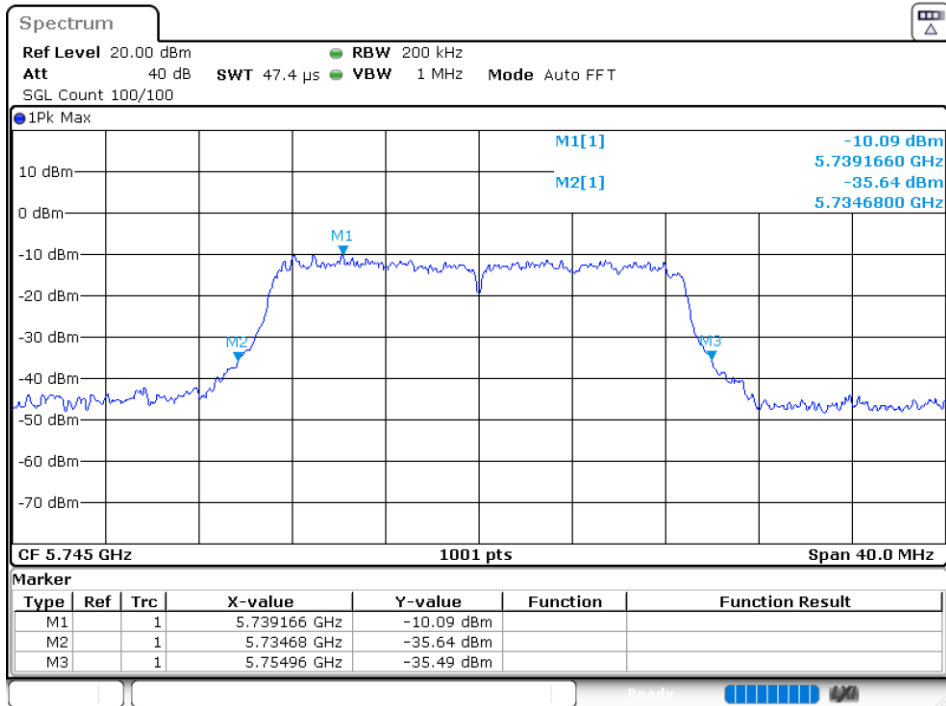

-26 dB BW NVNT 802.11ac20 5745MHz Ant1