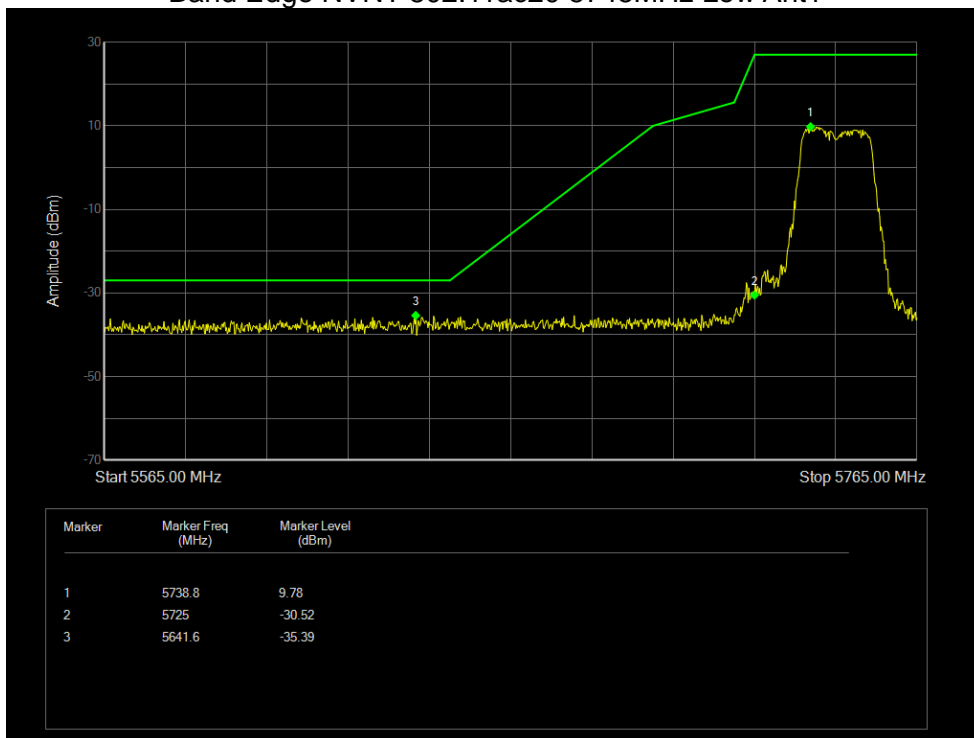

PSD NVNT 802.11n(HT40) 5795MHz Ant1

5.6 BAND EDGE

Condition	Mode	Frequency (MHz)	Antenna	Max Value (dBm)	Limit (dBm)	Verdict
NVNT	802.11a	5745	Ant 1	-34.96	-27	Pass
NVNT	802.11a	5825	Ant 1	-34.1	-27	Pass
NVNT	802.11ac20	5745	Ant 1	-35.39	-27	Pass
NVNT	802.11ac20	5825	Ant 1	-34.84	-27	Pass
NVNT	802.11ac40	5755	Ant 1	-35.8	-27	Pass
NVNT	802.11ac40	5795	Ant 1	-34.88	-27	Pass
NVNT	802.11ac80	5775	Ant 1	-35.99	-4.65	Pass
NVNT	802.11ac80	5775	Ant 1	-37.84	-23	Pass
NVNT	802.11n(HT20)	5745	Ant 1	-34.5	-27	Pass
NVNT	802.11n(HT20)	5825	Ant 1	-34.55	-27	Pass
NVNT	802.11n(HT40)	5755	Ant 1	-35	-27	Pass
NVNT	802.11n(HT40)	5795	Ant 1	-34.99	-27	Pass

Band Edge NVNT 802.11a 5745MHz Low Ant1

Band Edge NVNT 802.11a 5825MHz High Ant1

Band Edge NVNT 802.11ac20 5745MHz Low Ant1

Band Edge NVNT 802.11ac20 5825MHz High Ant1

Band Edge NVNT 802.11ac40 5755MHz Low Ant1