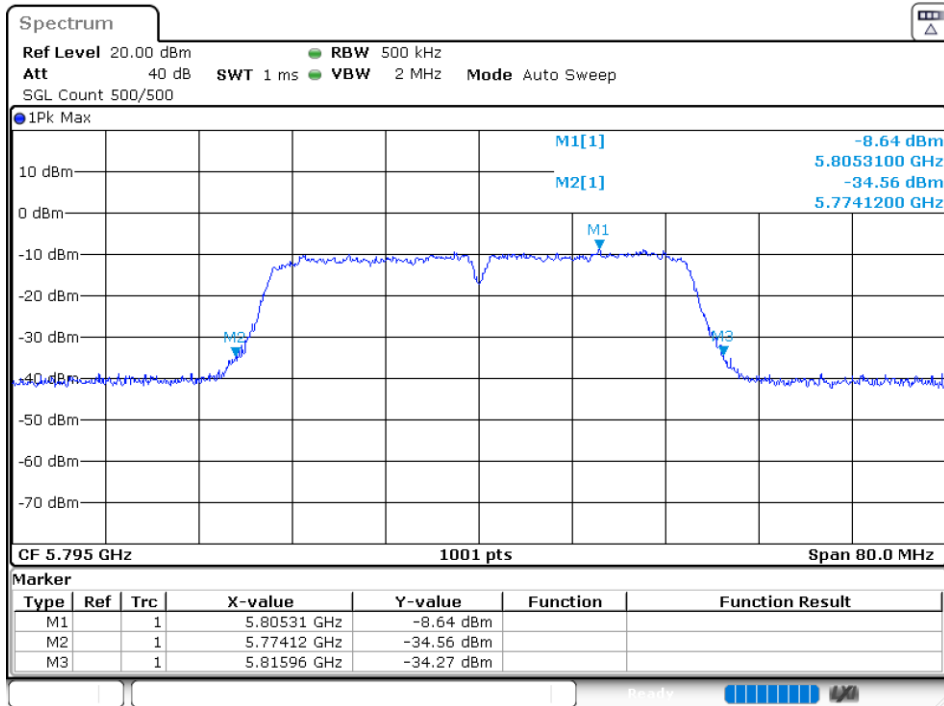

-26 dB BW NVNT 802.11ac40 5795MHz Ant1