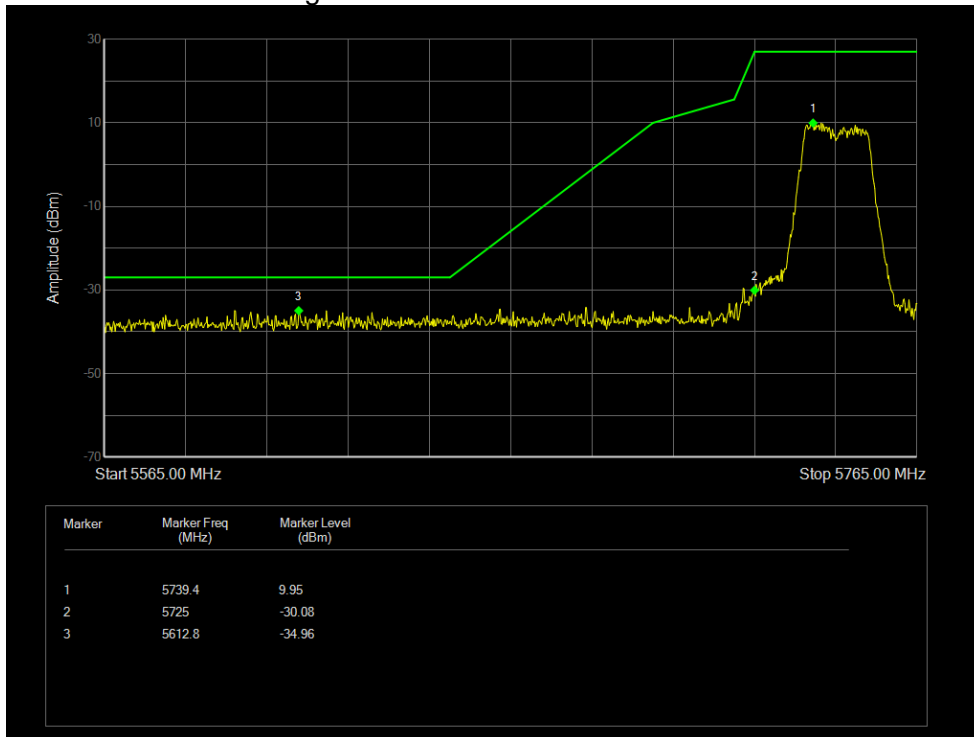

5.6 BAND EDGE

Condition	Mode	Frequency (MHz)	Antenna	Max Value (dBm)	Limit (dBm)	Verdict
NVNT	802.11a	5745	Ant 1	-34.96	-27	Pass
NVNT	802.11a	5825	Ant 1	-34.1	-27	Pass
NVNT	802.11ac20	5745	Ant 1	-35.39	-27	Pass
NVNT	802.11ac20	5825	Ant 1	-34.84	-27	Pass
NVNT	802.11ac40	5755	Ant 1	-35.8	-27	Pass
NVNT	802.11ac40	5795	Ant 1	-34.88	-27	Pass
NVNT	802.11ac80	5775	Ant 1	-35.99	-4.65	Pass
NVNT	802.11ac80	5775	Ant 1	-37.84	-23	Pass
NVNT	802.11n(HT20)	5745	Ant 1	-34.5	-27	Pass
NVNT	802.11n(HT20)	5825	Ant 1	-34.55	-27	Pass
NVNT	802.11n(HT40)	5755	Ant 1	-35	-27	Pass
NVNT	802.11n(HT40)	5795	Ant 1	-34.99	-27	Pass

Band Edge NVNT 802.11a 5745MHz Low Ant1