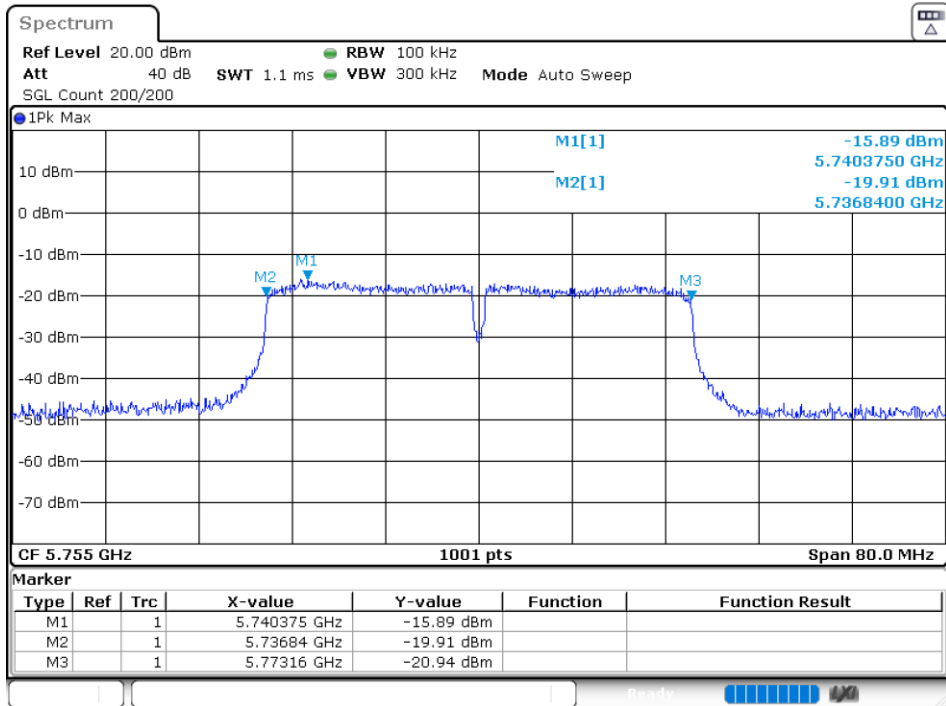

EBW NVNT 802.11a 5745MHz Ant1

EBW NVNT 802.11a 5785MHz Ant1

EBW NVNT 802.11a 5825MHz Ant1

EBW NVNT 802.11ac20 5745MHz Ant1

EBW NVNT 802.11ac20 5785MHz Ant1

EBW NVNT 802.11ac20 5825MHz Ant1

EBW NVNT 802.11ac40 5755MHz Ant1