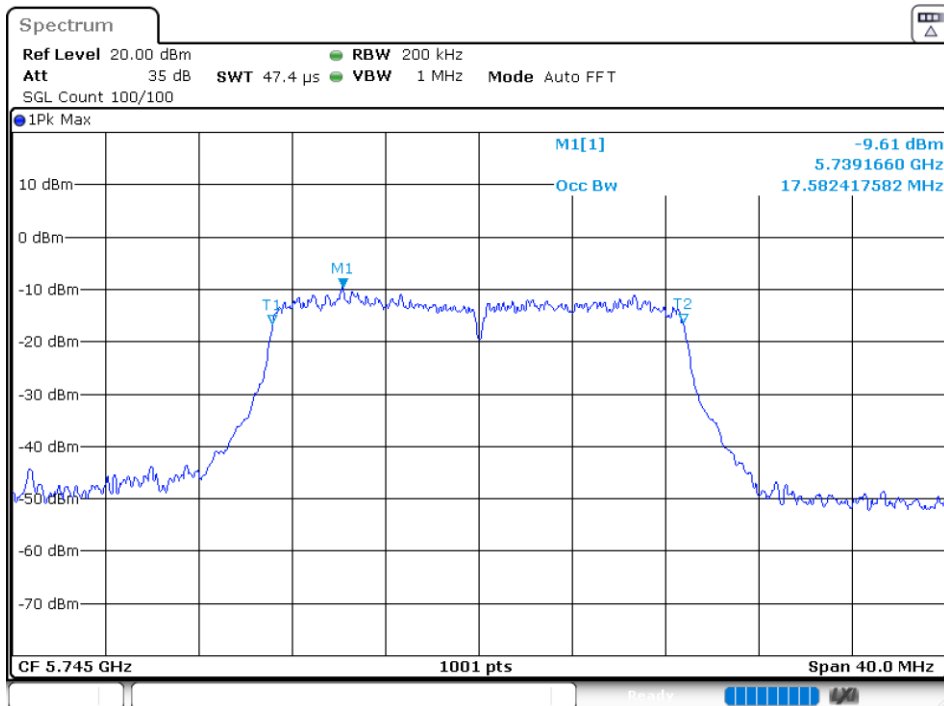

OBW NVNT 802.11a 5745MHz Ant1

-26 dB BW NVNT 802.11a 5745MHz Ant1

OBW NVNT 802.11a 5785MHz Ant1

-26 dB BW NVNT 802.11a 5785MHz Ant1

OBW NVNT 802.11a 5825MHz Ant1

-26 dB BW NVNT 802.11a 5825MHz Ant1

OBW NVNT 802.11ac20 5745MHz Ant1