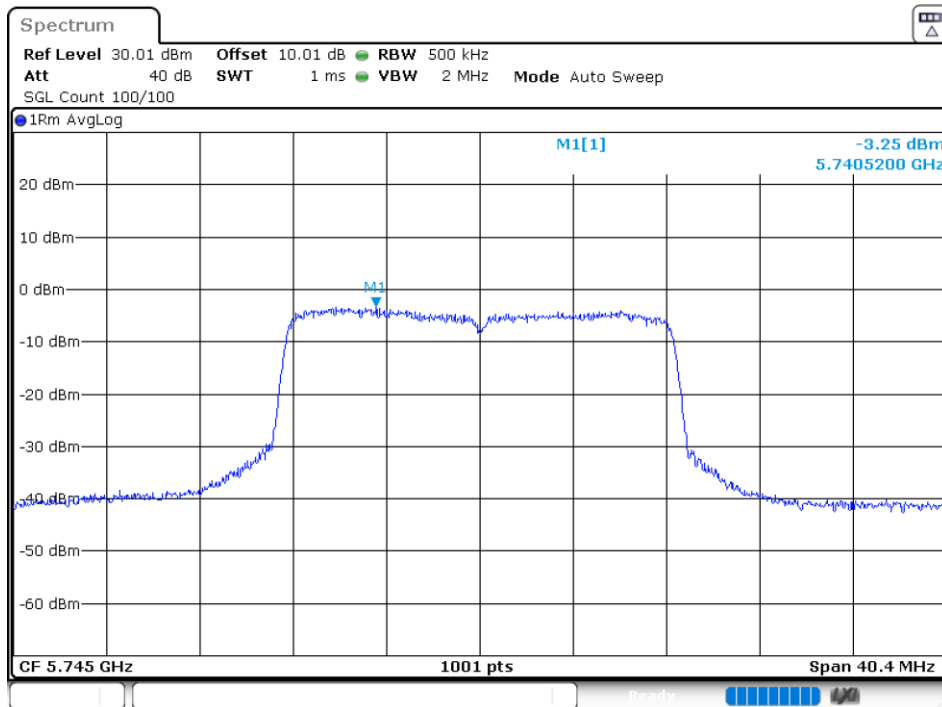

5.5 MAXIMUM POWER SPECTRAL DENSITY LEVEL

Condition	Mode	Frequency (MHz)	Antenna	Max PSD (dBm)	Limit (dBm)	Verdict
NVNT	802.11a	5745	Ant 1	-3.255	30	Pass
NVNT	802.11a	5785	Ant 1	-3.882	30	Pass
NVNT	802.11a	5825	Ant 1	-3.794	30	Pass
NVNT	802.11ac20	5745	Ant 1	-4.065	30	Pass
NVNT	802.11ac20	5785	Ant 1	-4.456	30	Pass
NVNT	802.11ac20	5825	Ant 1	-4.652	30	Pass
NVNT	802.11ac40	5755	Ant 1	-7.623	30	Pass
NVNT	802.11ac40	5795	Ant 1	-7.583	30	Pass
NVNT	802.11ac80	5775	Ant 1	-9.462	30	Pass
NVNT	802.11n(HT20)	5745	Ant 1	-4.257	30	Pass
NVNT	802.11n(HT20)	5785	Ant 1	-4.546	30	Pass
NVNT	802.11n(HT20)	5825	Ant 1	-4.72	30	Pass
NVNT	802.11n(HT40)	5755	Ant 1	-7.707	30	Pass
NVNT	802.11n(HT40)	5795	Ant 1	-7.575	30	Pass

PSD NVNT 802.11a 5745MHz Ant1