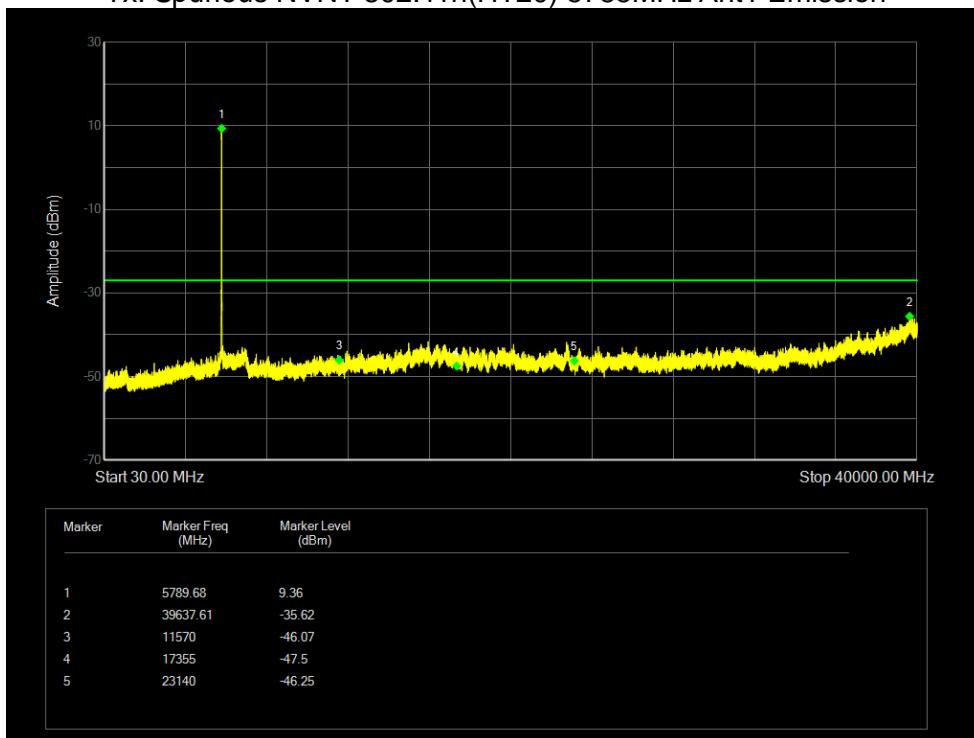

Tx. Spurious NVNT 802.11a 5745MHz Ant1 Emission

Tx. Spurious NVNT 802.11a 5785MHz Ant1 Emission

Tx. Spurious NVNT 802.11a 5825MHz Ant1 Emission

Tx. Spurious NVNT 802.11ac20 5745MHz Ant1 Emission

Tx. Spurious NVNT 802.11ac20 5785MHz Ant1 Emission

Tx. Spurious NVNT 802.11ac20 5825MHz Ant1 Emission

Tx. Spurious NVNT 802.11ac40 5755MHz Ant1 Emission

Tx. Spurious NVNT 802.11ac40 5795MHz Ant1 Emission

Tx. Spurious NVNT 802.11ac80 5775MHz Ant1 Emission

Tx. Spurious NVNT 802.11n(HT20) 5745MHz Ant1 Emission

Tx. Spurious NVNT 802.11n(HT20) 5785MHz Ant1 Emission

Tx. Spurious NVNT 802.11n(HT20) 5825MHz Ant1 Emission

Tx. Spurious NVNT 802.11n(HT40) 5755MHz Ant1 Emission