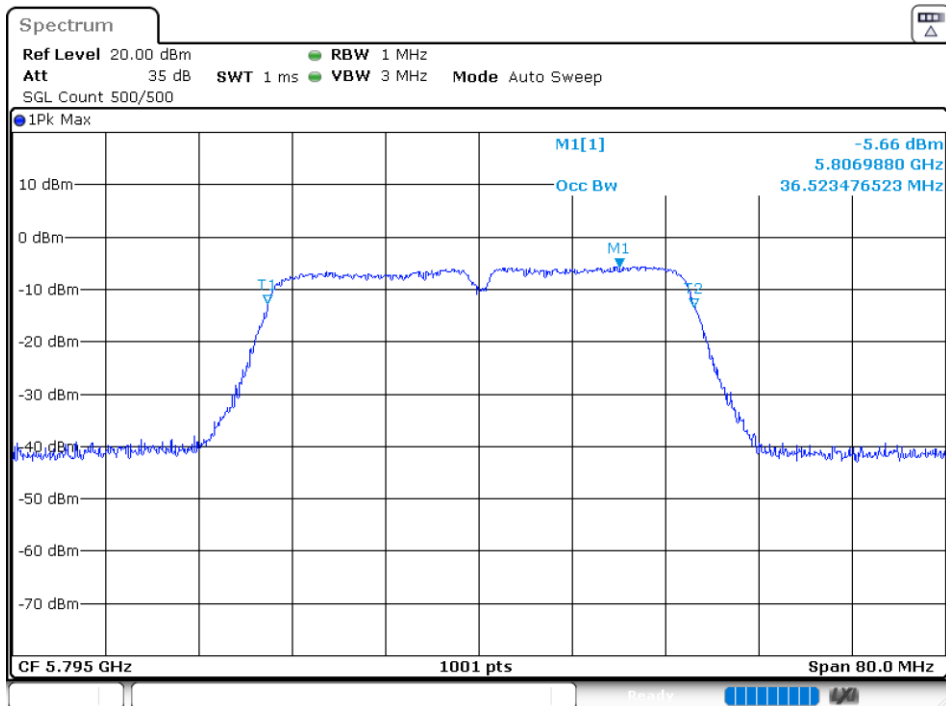

OBW NVNT 802.11ac40 5795MHz Ant1