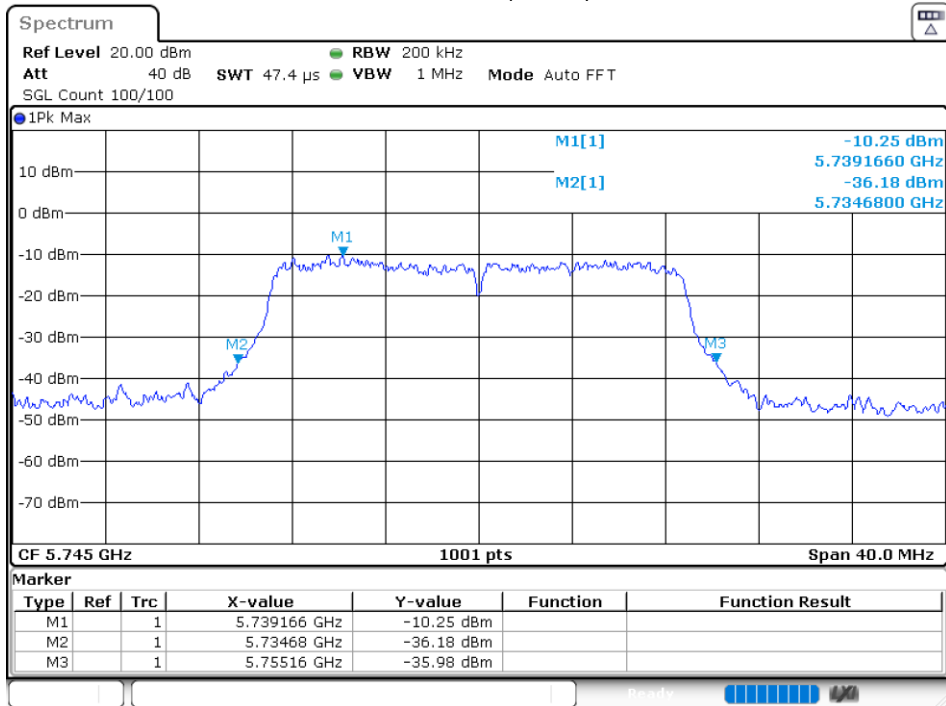

-26 dB BW NVNT 802.11n(HT20) 5745MHz Ant1