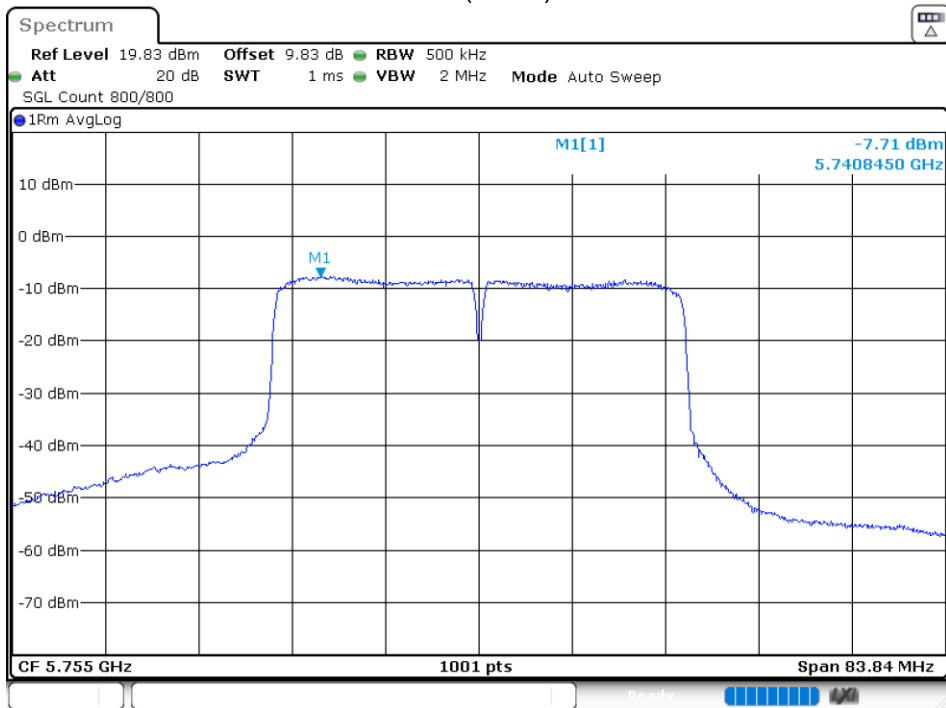

PSD NVNT 802.11ac40 5795MHz Ant1

PSD NVNT 802.11ac80 5775MHz Ant1

PSD NVNT 802.11n(HT20) 5745MHz Ant1

PSD NVNT 802.11n(HT20) 5785MHz Ant1

PSD NVNT 802.11n(HT20) 5825MHz Ant1

PSD NVNT 802.11n(HT40) 5755MHz Ant1