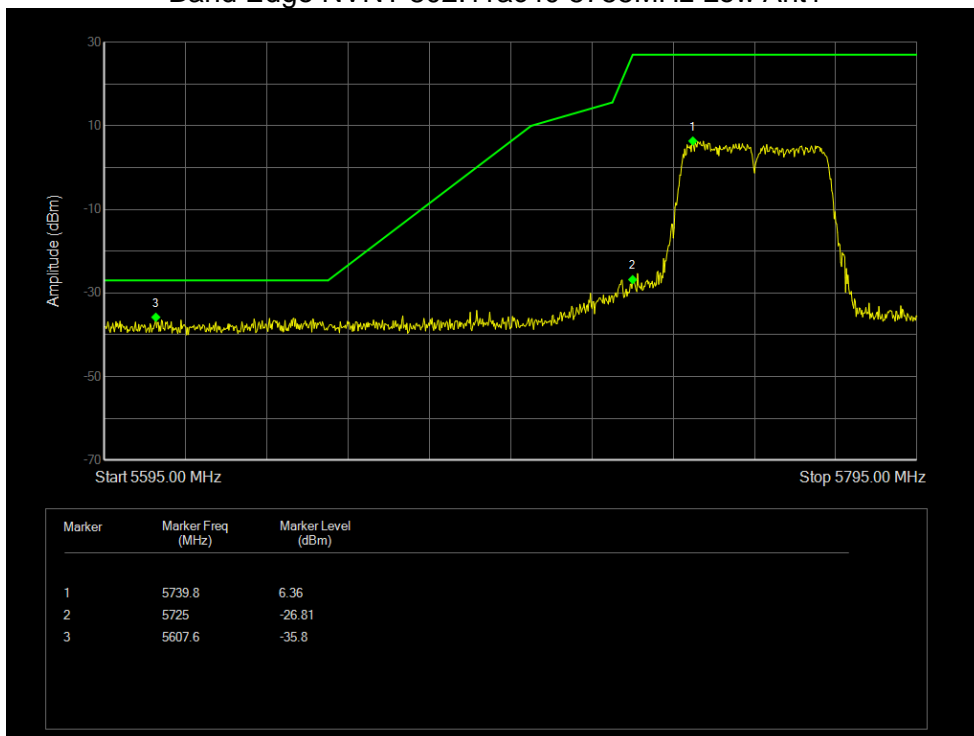

Band Edge NVNT 802.11a 5745MHz Low Ant1

Band Edge NVNT 802.11a 5825MHz High Ant1

Band Edge NVNT 802.11ac20 5745MHz Low Ant1

Band Edge NVNT 802.11ac20 5825MHz High Ant1

Band Edge NVNT 802.11ac40 5755MHz Low Ant1

Band Edge NVNT 802.11ac40 5795MHz High Ant1

Band Edge NVNT 802.11ac80 5775MHz High Ant1

Band Edge NVNT 802.11ac80 5775MHz Low Ant1

Band Edge NVNT 802.11n(HT20) 5745MHz Low Ant1

Band Edge NVNT 802.11n(HT20) 5825MHz High Ant1