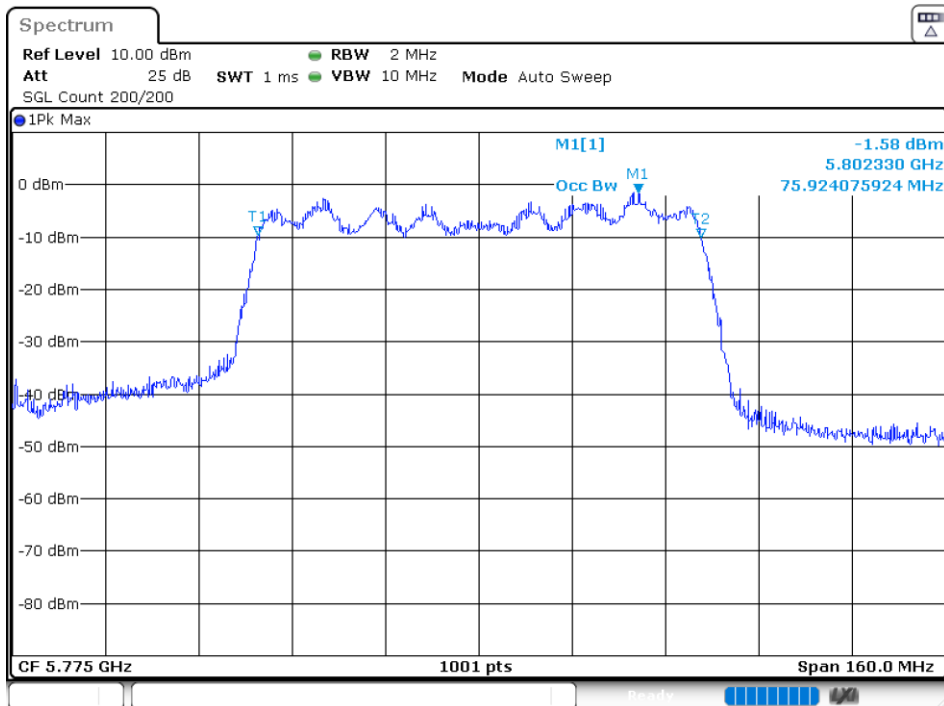

-26 dB BW NVNT 802.11ac40 5755MHz Ant1

OBW NVNT 802.11ac40 5795MHz Ant1

-26 dB BW NVNT 802.11ac40 5795MHz Ant1

OBW NVNT 802.11ac80 5775MHz Ant1

-26 dB BW NVNT 802.11ac80 5775MHz Ant1

OBW NVNT 802.11n(HT20) 5745MHz Ant1

-26 dB BW NVNT 802.11n(HT20) 5745MHz Ant1

OBW NVNT 802.11n(HT20) 5785MHz Ant1

-26 dB BW NVNT 802.11n(HT20) 5785MHz Ant1

OBW NVNT 802.11n(HT20) 5825MHz Ant1

-26 dB BW NVNT 802.11n(HT20) 5825MHz Ant1

OBW NVNT 802.11n(HT40) 5755MHz Ant1