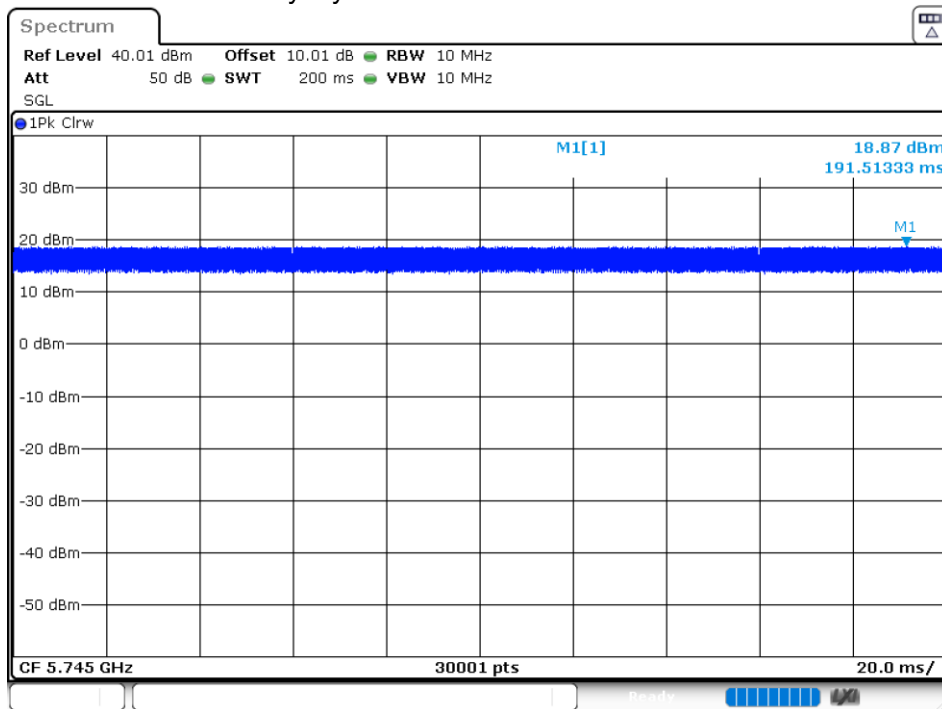

5.8G WIFI

5.1 DUTY CYCLE

Condition	Mode	Frequency (MHz)	Duty Cycle (%)	Correction Factor (dB)
NVNT	802.11a	5745	100	0
NVNT	802.11a	5785	100	0
NVNT	802.11a	5825	100	0
NVNT	802.11ac20	5745	100	0
NVNT	802.11ac20	5785	100	0
NVNT	802.11ac20	5825	100	0
NVNT	802.11ac40	5755	100	0
NVNT	802.11ac40	5795	100	0
NVNT	802.11ac80	5775	100	0
NVNT	802.11n(HT20)	5745	100	0
NVNT	802.11n(HT20)	5785	100	0
NVNT	802.11n(HT20)	5825	100	0
NVNT	802.11n(HT40)	5755	100	0
NVNT	802.11n(HT40)	5795	100	0

Duty Cycle NVNT 802.11a 5745MHz