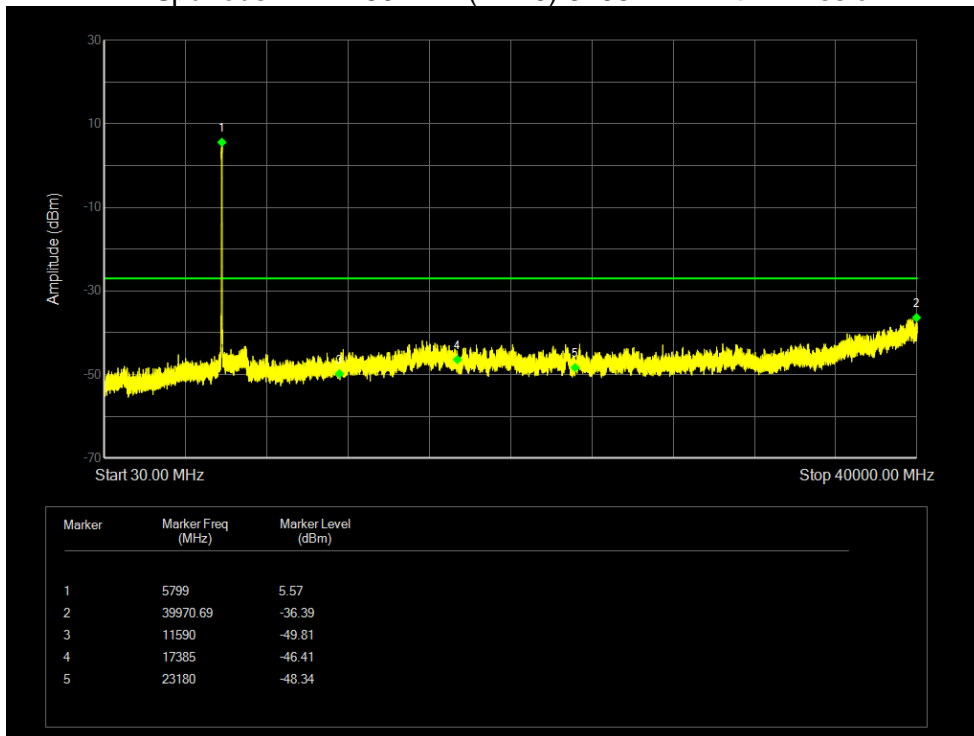

Tx. Spurious NVNT 802.11ac20 5825MHz Ant1 Emission

Tx. Spurious NVNT 802.11ac40 5755MHz Ant1 Emission

Tx. Spurious NVNT 802.11ac40 5795MHz Ant1 Emission

Tx. Spurious NVNT 802.11ac80 5775MHz Ant1 Emission

Tx. Spurious NVNT 802.11n(HT20) 5745MHz Ant1 Emission

Tx. Spurious NVNT 802.11n(HT20) 5785MHz Ant1 Emission

Tx. Spurious NVNT 802.11n(HT20) 5825MHz Ant1 Emission

Tx. Spurious NVNT 802.11n(HT40) 5755MHz Ant1 Emission

Tx. Spurious NVNT 802.11n(HT40) 5795MHz Ant1 Emission

END OF REPORT