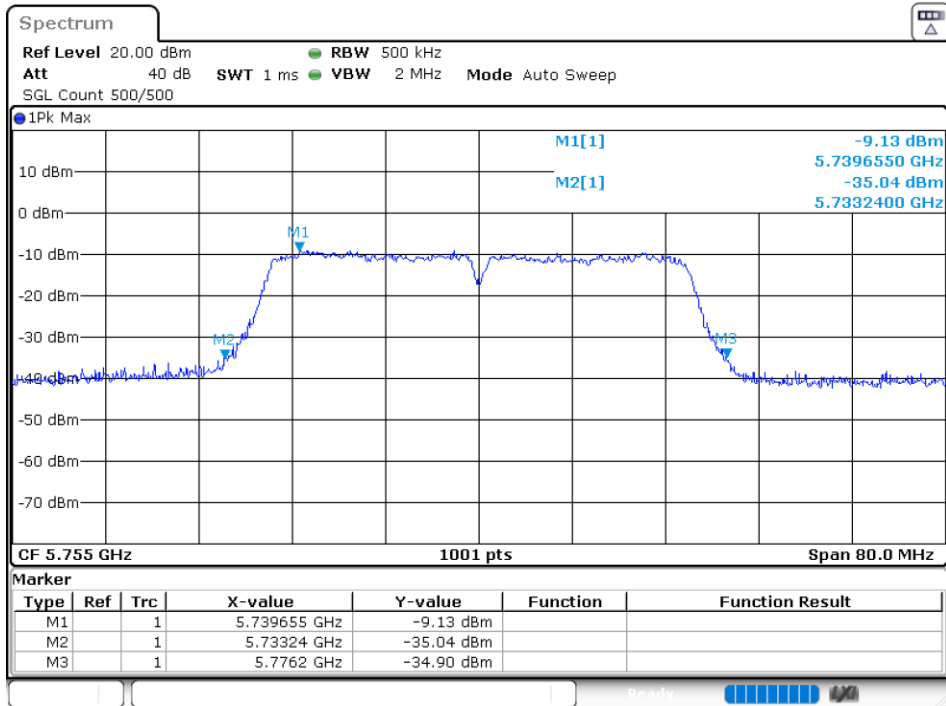

-26 dB BW NVNT 802.11ac40 5755MHz Ant1