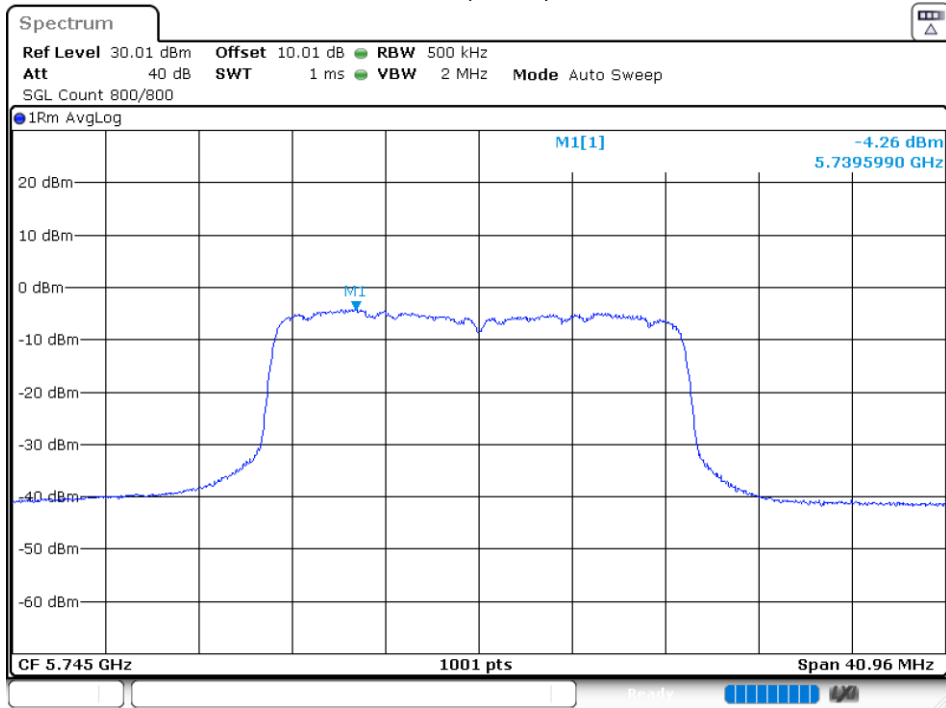

PSD NVNT 802.11n(HT20) 5745MHz Ant1