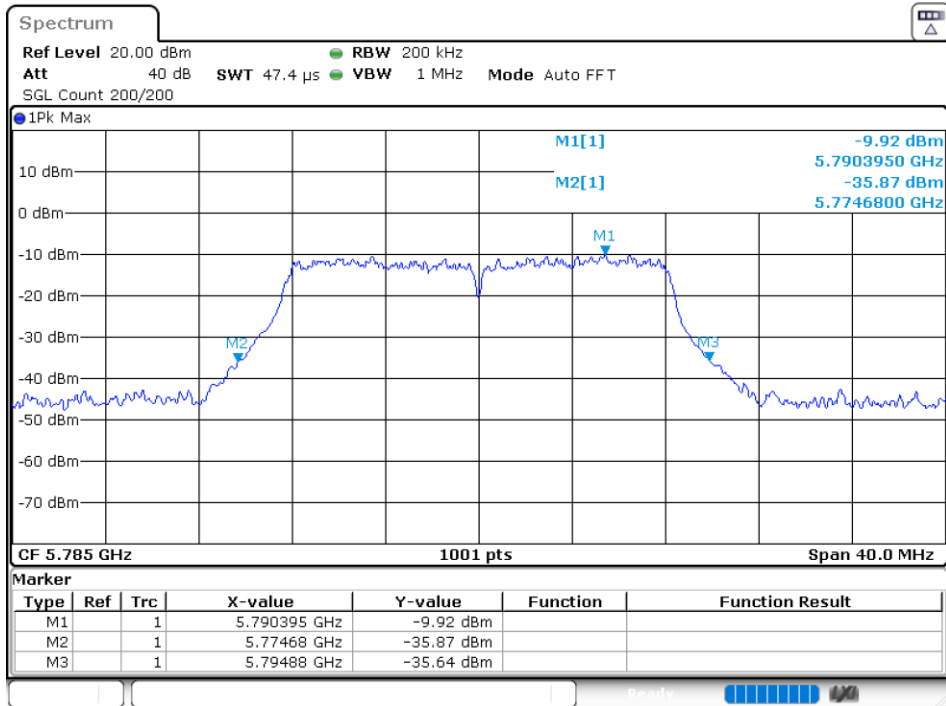

OBW NVNT 802.11a 5745MHz Ant1

-26 dB BW NVNT 802.11a 5745MHz Ant1

OBW NVNT 802.11a 5785MHz Ant1

-26 dB BW NVNT 802.11a 5785MHz Ant1

OBW NVNT 802.11a 5825MHz Ant1

-26 dB BW NVNT 802.11a 5825MHz Ant1

OBW NVNT 802.11ac20 5745MHz Ant1