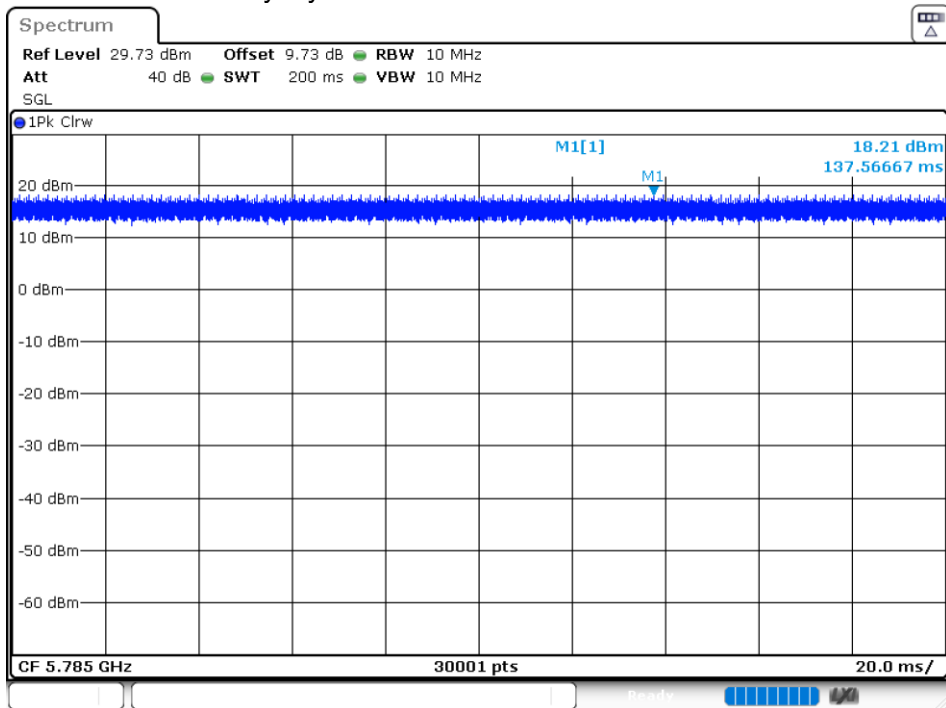

Duty Cycle NVNT 802.11ac20 5785MHz