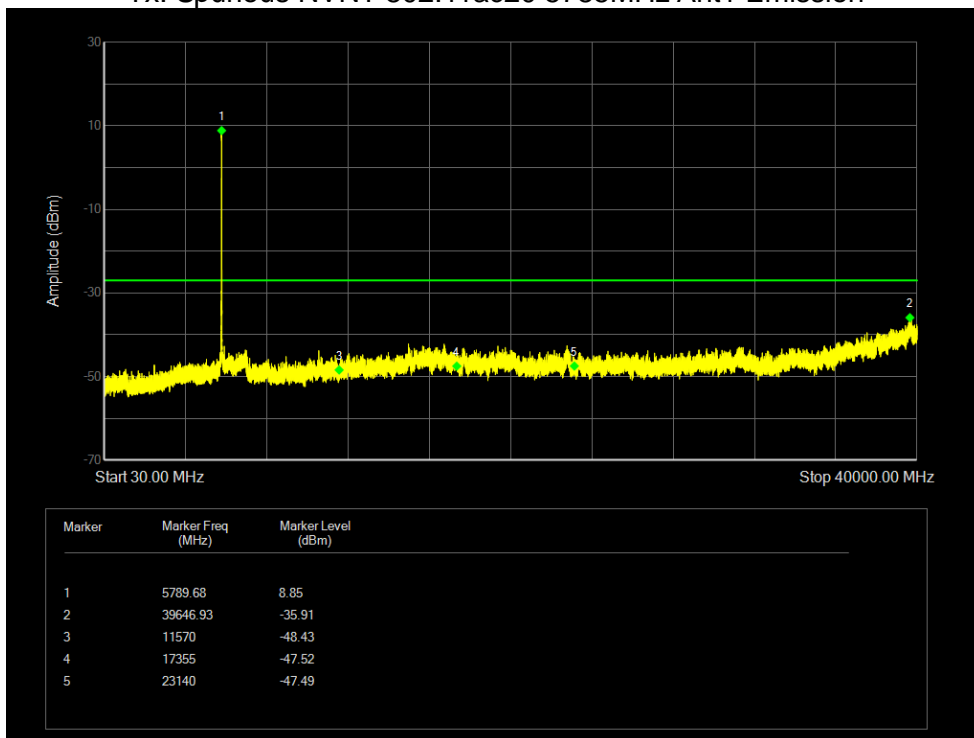

Band Edge NVNT 802.11n(HT40) 5755MHz Low Ant1

Band Edge NVNT 802.11n(HT40) 5795MHz High Ant1

5.7 CONDUCTED RF SPURIOUS EMISSION

Condition	Mode	Frequency (MHz)	Antenna	Max Value (dBc)	Limit (dBc)	Verdict
NVNT	802.11a	5745	Ant 1	-36.2	-27	Pass
NVNT	802.11a	5785	Ant 1	-36.78	-27	Pass
NVNT	802.11a	5825	Ant 1	-36.01	-27	Pass
NVNT	802.11ac20	5745	Ant 1	-36.46	-27	Pass
NVNT	802.11ac20	5785	Ant 1	-35.91	-27	Pass
NVNT	802.11ac20	5825	Ant 1	-48.15	-27	Pass
NVNT	802.11ac40	5755	Ant 1	-36.47	-27	Pass
NVNT	802.11ac40	5795	Ant 1	-35.96	-27	Pass
NVNT	802.11ac80	5775	Ant 1	-36.34	-27	Pass
NVNT	802.11n(HT20)	5745	Ant 1	-35.89	-27	Pass
NVNT	802.11n(HT20)	5785	Ant 1	-35.62	-27	Pass
NVNT	802.11n(HT20)	5825	Ant 1	-36.33	-27	Pass
NVNT	802.11n(HT40)	5755	Ant 1	-36.09	-27	Pass
NVNT	802.11n(HT40)	5795	Ant 1	-36.39	-27	Pass

Tx. Spurious NVNT 802.11a 5745MHz Ant1 Emission

Tx. Spurious NVNT 802.11a 5785MHz Ant1 Emission

Tx. Spurious NVNT 802.11a 5825MHz Ant1 Emission

Tx. Spurious NVNT 802.11ac20 5745MHz Ant1 Emission

Tx. Spurious NVNT 802.11ac20 5785MHz Ant1 Emission

Tx. Spurious NVNT 802.11ac20 5825MHz Ant1 Emission

Tx. Spurious NVNT 802.11ac40 5755MHz Ant1 Emission

Tx. Spurious NVNT 802.11ac40 5795MHz Ant1 Emission

Tx. Spurious NVNT 802.11ac80 5775MHz Ant1 Emission

Tx. Spurious NVNT 802.11n(HT20) 5745MHz Ant1 Emission

Tx. Spurious NVNT 802.11n(HT20) 5785MHz Ant1 Emission

Tx. Spurious NVNT 802.11n(HT20) 5825MHz Ant1 Emission

Tx. Spurious NVNT 802.11n(HT40) 5755MHz Ant1 Emission