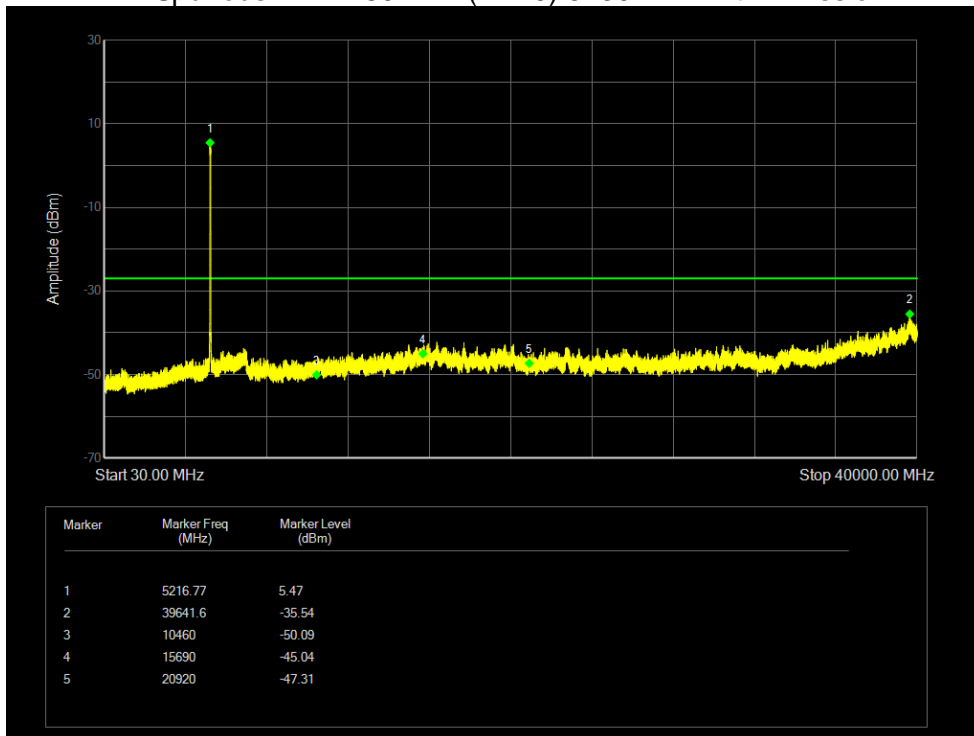

Tx. Spurious NVNT 802.11ac40 5230MHz Ant1 Emission

Tx. Spurious NVNT 802.11ac80 5210MHz Ant1 Emission

Tx. Spurious NVNT 802.11n(HT20) 5180MHz Ant1 Emission

Tx. Spurious NVNT 802.11n(HT20) 5200MHz Ant1 Emission

Tx. Spurious NVNT 802.11n(HT20) 5240MHz Ant1 Emission

Tx. Spurious NVNT 802.11n(HT40) 5190MHz Ant1 Emission

Tx. Spurious NVNT 802.11n(HT40) 5230MHz Ant1 Emission

5.8G WIFI

5.1 DUTY CYCLE

Condition	Mode	Frequency (MHz)	Duty Cycle (%)	Correction Factor (dB)
NVNT	802.11a	5745	100	0
NVNT	802.11a	5785	100	0
NVNT	802.11a	5825	100	0
NVNT	802.11ac20	5745	100	0
NVNT	802.11ac20	5785	100	0
NVNT	802.11ac20	5825	100	0
NVNT	802.11ac40	5755	100	0
NVNT	802.11ac40	5795	100	0
NVNT	802.11ac80	5775	100	0
NVNT	802.11n(HT20)	5745	100	0
NVNT	802.11n(HT20)	5785	100	0
NVNT	802.11n(HT20)	5825	100	0
NVNT	802.11n(HT40)	5755	100	0
NVNT	802.11n(HT40)	5795	100	0