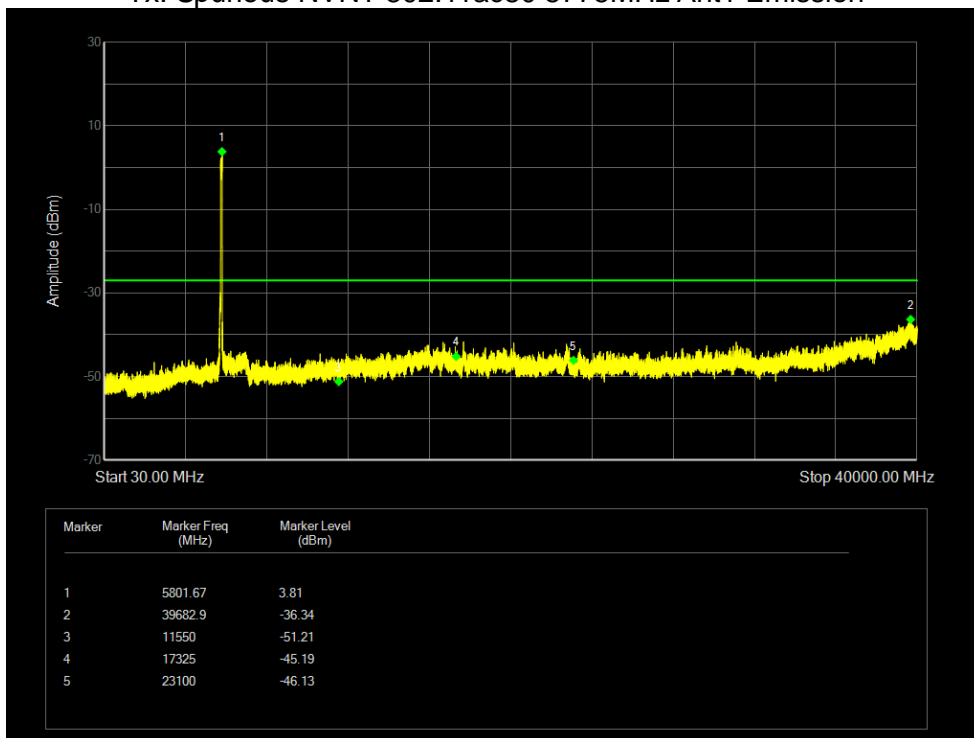

Tx. Spurious NVNT 802.11a 5745MHz Ant1 Emission

Tx. Spurious NVNT 802.11a 5785MHz Ant1 Emission

Tx. Spurious NVNT 802.11a 5825MHz Ant1 Emission

Tx. Spurious NVNT 802.11ac20 5745MHz Ant1 Emission

Tx. Spurious NVNT 802.11ac20 5785MHz Ant1 Emission

Tx. Spurious NVNT 802.11ac20 5825MHz Ant1 Emission

Tx. Spurious NVNT 802.11ac40 5755MHz Ant1 Emission

Tx. Spurious NVNT 802.11ac40 5795MHz Ant1 Emission

Tx. Spurious NVNT 802.11ac80 5775MHz Ant1 Emission

Tx. Spurious NVNT 802.11n(HT20) 5745MHz Ant1 Emission

Tx. Spurious NVNT 802.11n(HT20) 5785MHz Ant1 Emission

Tx. Spurious NVNT 802.11n(HT20) 5825MHz Ant1 Emission

Tx. Spurious NVNT 802.11n(HT40) 5755MHz Ant1 Emission