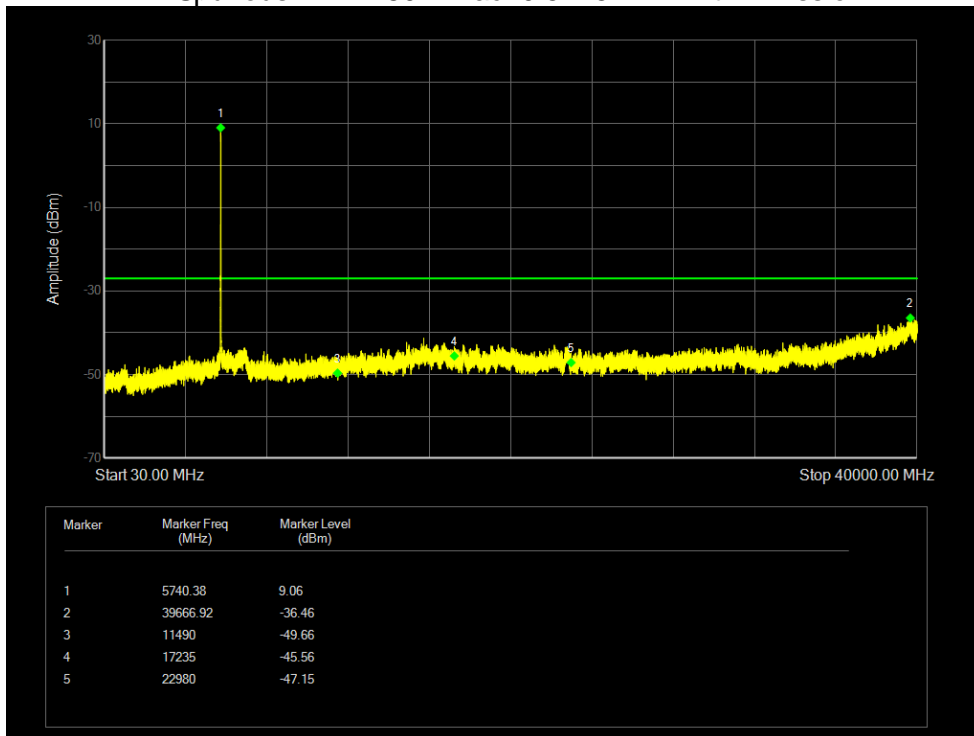

Band Edge NVNT 802.11n(HT40) 5755MHz Low Ant1

Band Edge NVNT 802.11n(HT40) 5795MHz High Ant1

5.7 CONDUCTED RF SPURIOUS EMISSION

Condition	Mode	Frequency (MHz)	Antenna	Max Value (dBc)	Limit (dBc)	Verdict
NVNT	802.11a	5745	Ant 1	-36.2	-27	Pass
NVNT	802.11a	5785	Ant 1	-36.78	-27	Pass
NVNT	802.11a	5825	Ant 1	-36.01	-27	Pass
NVNT	802.11ac20	5745	Ant 1	-36.46	-27	Pass
NVNT	802.11ac20	5785	Ant 1	-35.91	-27	Pass
NVNT	802.11ac20	5825	Ant 1	-48.15	-27	Pass
NVNT	802.11ac40	5755	Ant 1	-36.47	-27	Pass
NVNT	802.11ac40	5795	Ant 1	-35.96	-27	Pass
NVNT	802.11ac80	5775	Ant 1	-36.34	-27	Pass
NVNT	802.11n(HT20)	5745	Ant 1	-35.89	-27	Pass
NVNT	802.11n(HT20)	5785	Ant 1	-35.62	-27	Pass
NVNT	802.11n(HT20)	5825	Ant 1	-36.33	-27	Pass
NVNT	802.11n(HT40)	5755	Ant 1	-36.09	-27	Pass
NVNT	802.11n(HT40)	5795	Ant 1	-36.39	-27	Pass

Tx. Spurious NVNT 802.11a 5745MHz Ant1 Emission

Tx. Spurious NVNT 802.11a 5785MHz Ant1 Emission

Tx. Spurious NVNT 802.11a 5825MHz Ant1 Emission

Tx. Spurious NVNT 802.11ac20 5745MHz Ant1 Emission

Tx. Spurious NVNT 802.11ac20 5785MHz Ant1 Emission

Tx. Spurious NVNT 802.11ac20 5825MHz Ant1 Emission

Tx. Spurious NVNT 802.11ac40 5755MHz Ant1 Emission

Tx. Spurious NVNT 802.11ac40 5795MHz Ant1 Emission

Tx. Spurious NVNT 802.11ac80 5775MHz Ant1 Emission

Tx. Spurious NVNT 802.11n(HT20) 5745MHz Ant1 Emission

Tx. Spurious NVNT 802.11n(HT20) 5785MHz Ant1 Emission

Tx. Spurious NVNT 802.11n(HT20) 5825MHz Ant1 Emission

Tx. Spurious NVNT 802.11n(HT40) 5755MHz Ant1 Emission