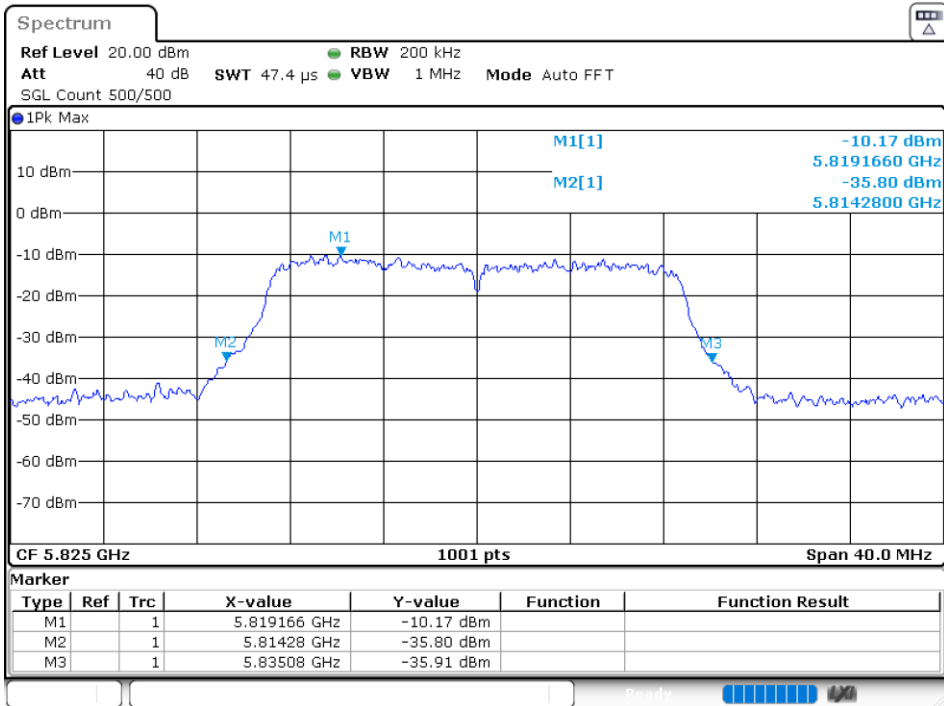

-26 dB BW NVNT 802.11ac20 5745MHz Ant1

OBW NVNT 802.11ac20 5785MHz Ant1

-26 dB BW NVNT 802.11ac20 5785MHz Ant1

OBW NVNT 802.11ac20 5825MHz Ant1

-26 dB BW NVNT 802.11ac20 5825MHz Ant1

OBW NVNT 802.11ac40 5755MHz Ant1