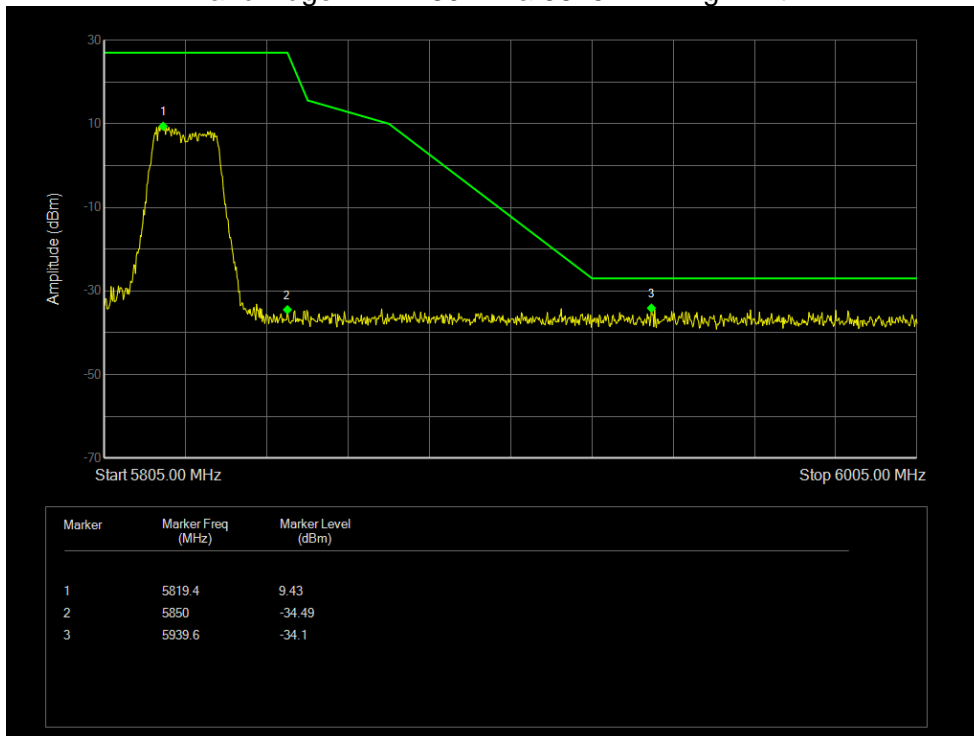

PSD NVNT 802.11n(HT40) 5795MHz Ant1

5.6 BAND EDGE

Condition	Mode	Frequency (MHz)	Antenna	Max Value (dBm)	Limit (dBm)	Verdict
NVNT	802.11a	5745	Ant 1	-34.96	-27	Pass
NVNT	802.11a	5825	Ant 1	-34.1	-27	Pass
NVNT	802.11ac20	5745	Ant 1	-35.39	-27	Pass
NVNT	802.11ac20	5825	Ant 1	-34.84	-27	Pass
NVNT	802.11ac40	5755	Ant 1	-35.8	-27	Pass
NVNT	802.11ac40	5795	Ant 1	-34.88	-27	Pass
NVNT	802.11ac80	5775	Ant 1	-35.99	-4.65	Pass
NVNT	802.11ac80	5775	Ant 1	-37.84	-23	Pass
NVNT	802.11n(HT20)	5745	Ant 1	-34.5	-27	Pass
NVNT	802.11n(HT20)	5825	Ant 1	-34.55	-27	Pass
NVNT	802.11n(HT40)	5755	Ant 1	-35	-27	Pass
NVNT	802.11n(HT40)	5795	Ant 1	-34.99	-27	Pass

Band Edge NVNT 802.11a 5745MHz Low Ant1

Band Edge NVNT 802.11a 5825MHz High Ant1

Band Edge NVNT 802.11ac20 5745MHz Low Ant1

Band Edge NVNT 802.11ac20 5825MHz High Ant1

Band Edge NVNT 802.11ac40 5755MHz Low Ant1