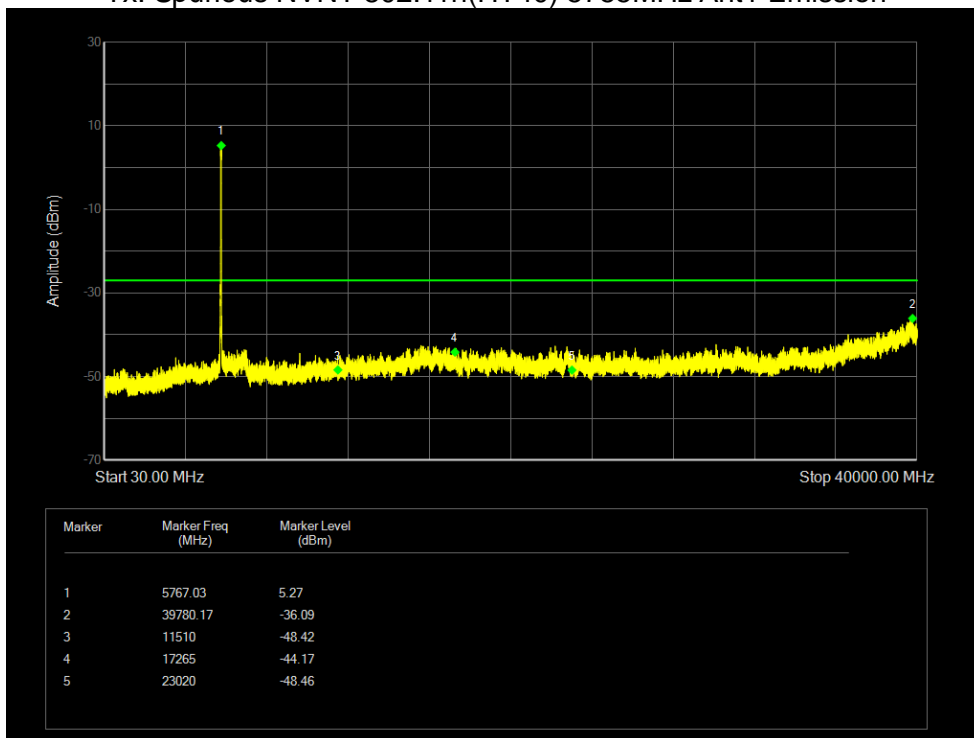

Tx. Spurious NVNT 802.11ac20 5825MHz Ant1 Emission

Tx. Spurious NVNT 802.11ac40 5755MHz Ant1 Emission

Tx. Spurious NVNT 802.11ac40 5795MHz Ant1 Emission

Tx. Spurious NVNT 802.11ac80 5775MHz Ant1 Emission

Tx. Spurious NVNT 802.11n(HT20) 5745MHz Ant1 Emission

Tx. Spurious NVNT 802.11n(HT20) 5785MHz Ant1 Emission

Tx. Spurious NVNT 802.11n(HT20) 5825MHz Ant1 Emission

Tx. Spurious NVNT 802.11n(HT40) 5755MHz Ant1 Emission

Tx. Spurious NVNT 802.11n(HT40) 5795MHz Ant1 Emission

END OF REPORT