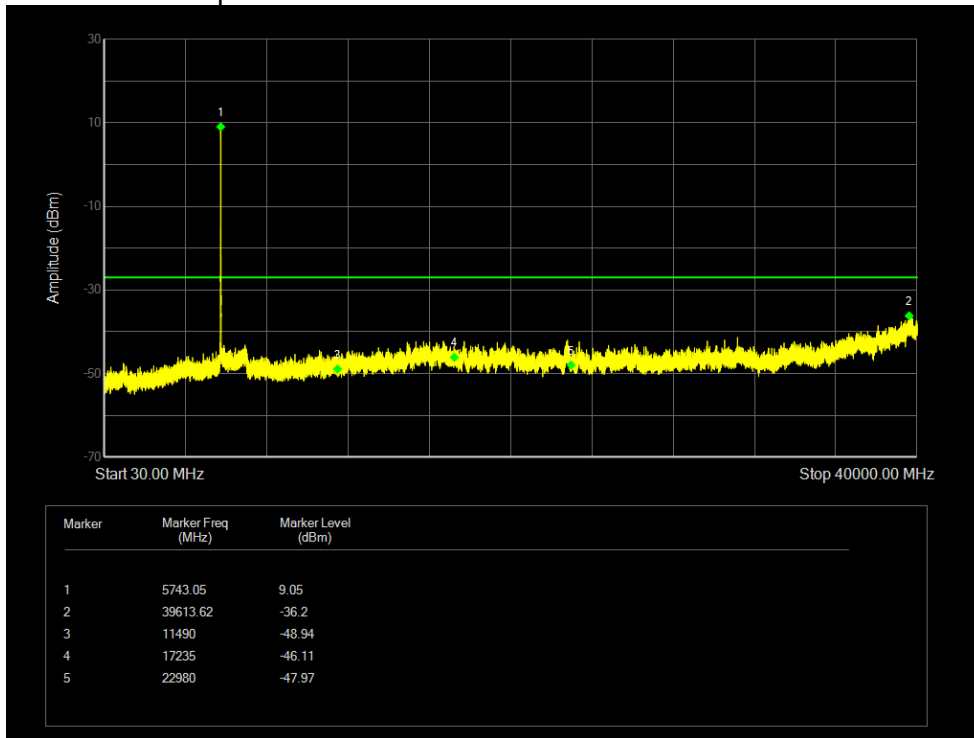

Band Edge NVNT 802.11ac40 5795MHz High Ant1

Band Edge NVNT 802.11ac80 5775MHz High Ant1

Band Edge NVNT 802.11ac80 5775MHz Low Ant1

Band Edge NVNT 802.11n(HT20) 5745MHz Low Ant1

Band Edge NVNT 802.11n(HT20) 5825MHz High Ant1

Band Edge NVNT 802.11n(HT40) 5755MHz Low Ant1

Band Edge NVNT 802.11n(HT40) 5795MHz High Ant1

5.7 CONDUCTED RF SPURIOUS EMISSION

Condition	Mode	Frequency (MHz)	Antenna	Max Value (dBc)	Limit (dBc)	Verdict
NVNT	802.11a	5745	Ant 1	-36.2	-27	Pass
NVNT	802.11a	5785	Ant 1	-36.78	-27	Pass
NVNT	802.11a	5825	Ant 1	-36.01	-27	Pass
NVNT	802.11ac20	5745	Ant 1	-36.46	-27	Pass
NVNT	802.11ac20	5785	Ant 1	-35.91	-27	Pass
NVNT	802.11ac20	5825	Ant 1	-48.15	-27	Pass
NVNT	802.11ac40	5755	Ant 1	-36.47	-27	Pass
NVNT	802.11ac40	5795	Ant 1	-35.96	-27	Pass
NVNT	802.11ac80	5775	Ant 1	-36.34	-27	Pass
NVNT	802.11n(HT20)	5745	Ant 1	-35.89	-27	Pass
NVNT	802.11n(HT20)	5785	Ant 1	-35.62	-27	Pass
NVNT	802.11n(HT20)	5825	Ant 1	-36.33	-27	Pass
NVNT	802.11n(HT40)	5755	Ant 1	-36.09	-27	Pass
NVNT	802.11n(HT40)	5795	Ant 1	-36.39	-27	Pass

Tx. Spurious NVNT 802.11a 5745MHz Ant1 Emission

Tx. Spurious NVNT 802.11a 5785MHz Ant1 Emission

Tx. Spurious NVNT 802.11a 5825MHz Ant1 Emission

Tx. Spurious NVNT 802.11ac20 5745MHz Ant1 Emission

Tx. Spurious NVNT 802.11ac20 5785MHz Ant1 Emission

Tx. Spurious NVNT 802.11ac20 5825MHz Ant1 Emission

Tx. Spurious NVNT 802.11ac40 5755MHz Ant1 Emission

Tx. Spurious NVNT 802.11ac40 5795MHz Ant1 Emission

Tx. Spurious NVNT 802.11ac80 5775MHz Ant1 Emission