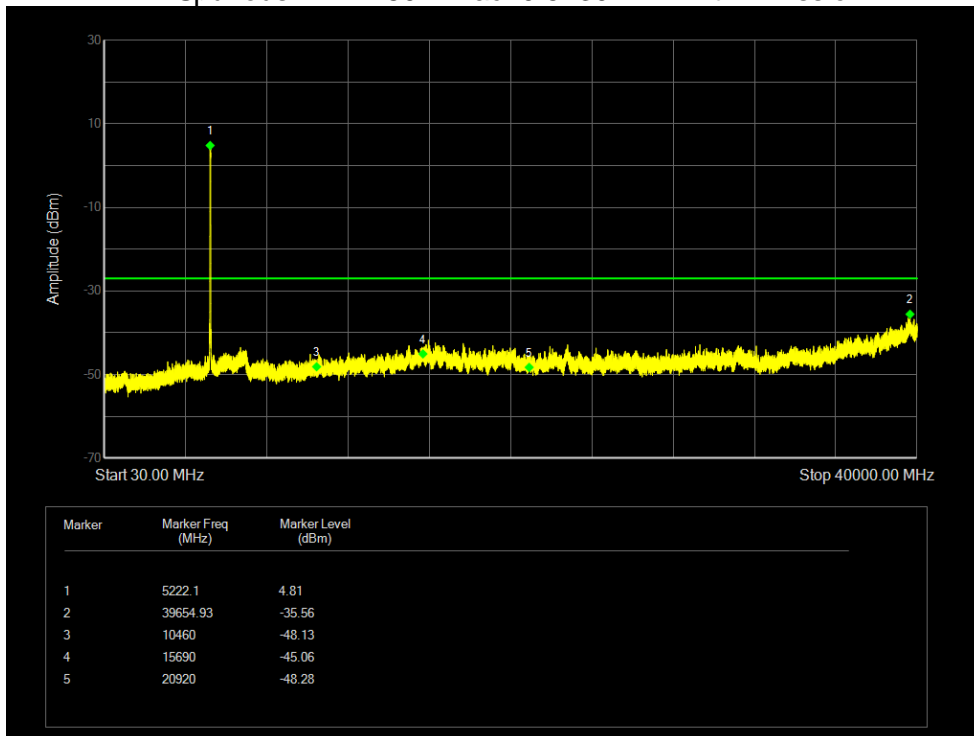

Tx. Spurious NVNT 802.11ac40 5230MHz Ant1 Emission

Tx. Spurious NVNT 802.11ac80 5210MHz Ant1 Emission

Tx. Spurious NVNT 802.11n(HT20) 5180MHz Ant1 Emission

Tx. Spurious NVNT 802.11n(HT20) 5200MHz Ant1 Emission

Tx. Spurious NVNT 802.11n(HT20) 5240MHz Ant1 Emission

Tx. Spurious NVNT 802.11n(HT40) 5190MHz Ant1 Emission

Tx. Spurious NVNT 802.11n(HT40) 5230MHz Ant1 Emission

5.8G WIFI

5.1 DUTY CYCLE

Condition	Mode	Frequency (MHz)	Duty Cycle (%)	Correction Factor (dB)
NVNT	802.11a	5745	100	0
NVNT	802.11a	5785	100	0
NVNT	802.11a	5825	100	0
NVNT	802.11ac20	5745	100	0
NVNT	802.11ac20	5785	100	0
NVNT	802.11ac20	5825	100	0
NVNT	802.11ac40	5755	100	0
NVNT	802.11ac40	5795	100	0
NVNT	802.11ac80	5775	100	0
NVNT	802.11n(HT20)	5745	100	0
NVNT	802.11n(HT20)	5785	100	0
NVNT	802.11n(HT20)	5825	100	0
NVNT	802.11n(HT40)	5755	100	0
NVNT	802.11n(HT40)	5795	100	0