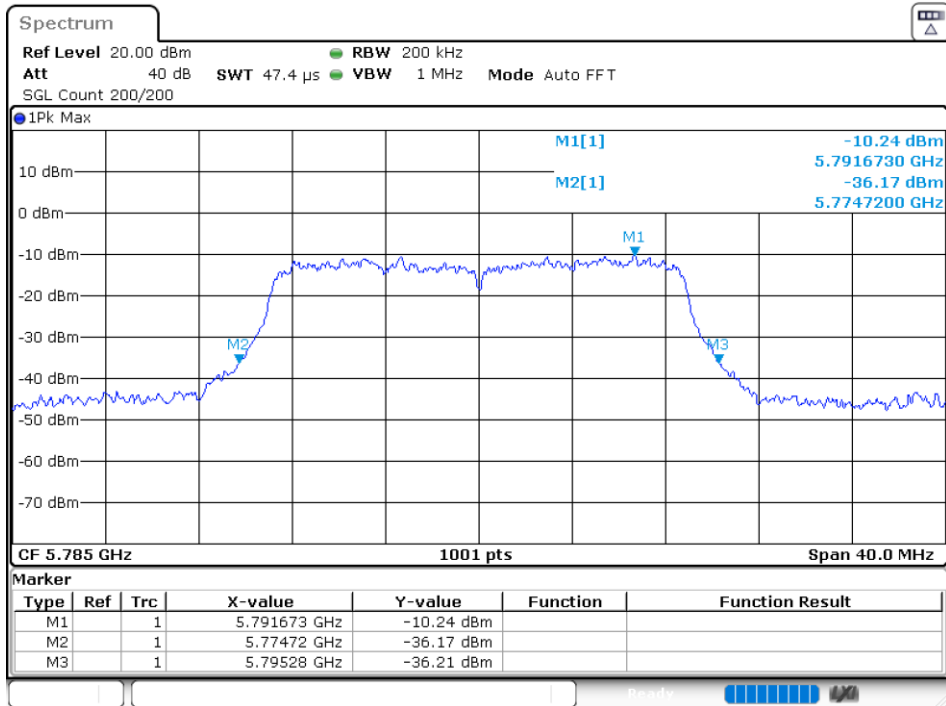

-26 dB BW NVNT 802.11ac20 5785MHz Ant1