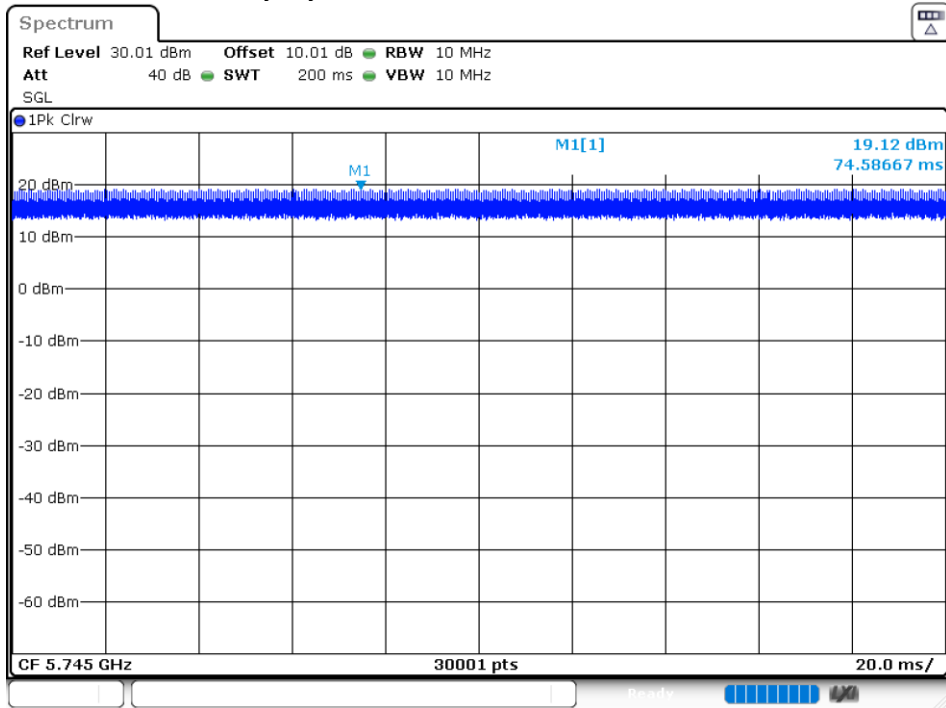

Duty Cycle NVNT 802.11ac20 5745MHz