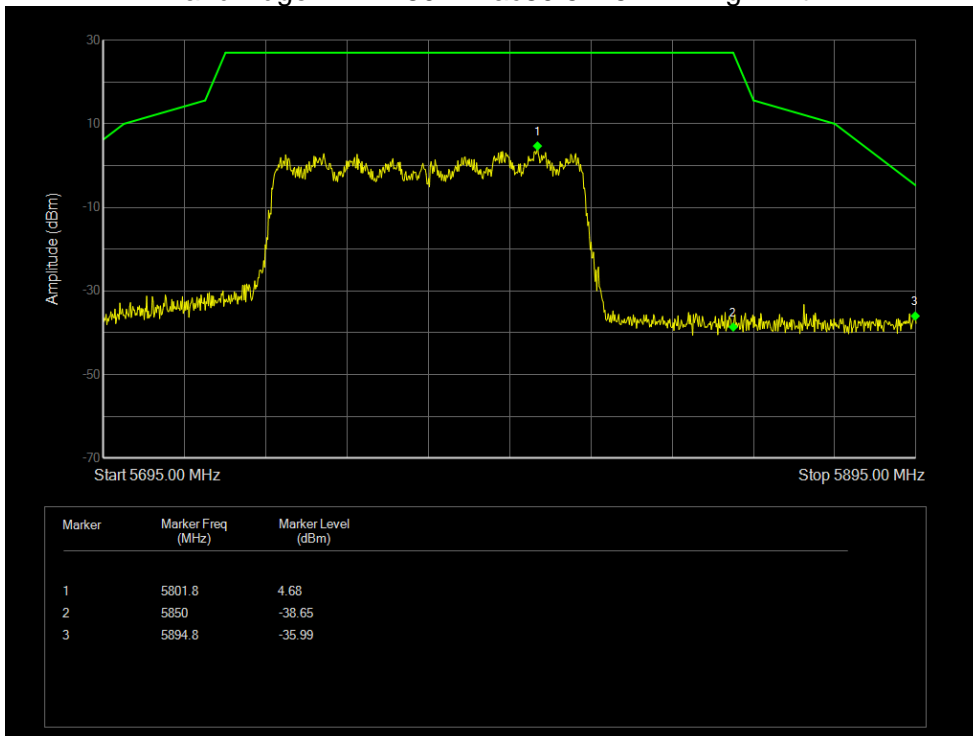

Band Edge NVNT 802.11a 5745MHz Low Ant1

Band Edge NVNT 802.11a 5825MHz High Ant1

Band Edge NVNT 802.11ac20 5745MHz Low Ant1

Band Edge NVNT 802.11ac20 5825MHz High Ant1

Band Edge NVNT 802.11ac40 5755MHz Low Ant1

Band Edge NVNT 802.11ac40 5795MHz High Ant1

Band Edge NVNT 802.11ac80 5775MHz High Ant1

Band Edge NVNT 802.11ac80 5775MHz Low Ant1

Band Edge NVNT 802.11n(HT20) 5745MHz Low Ant1

Band Edge NVNT 802.11n(HT20) 5825MHz High Ant1