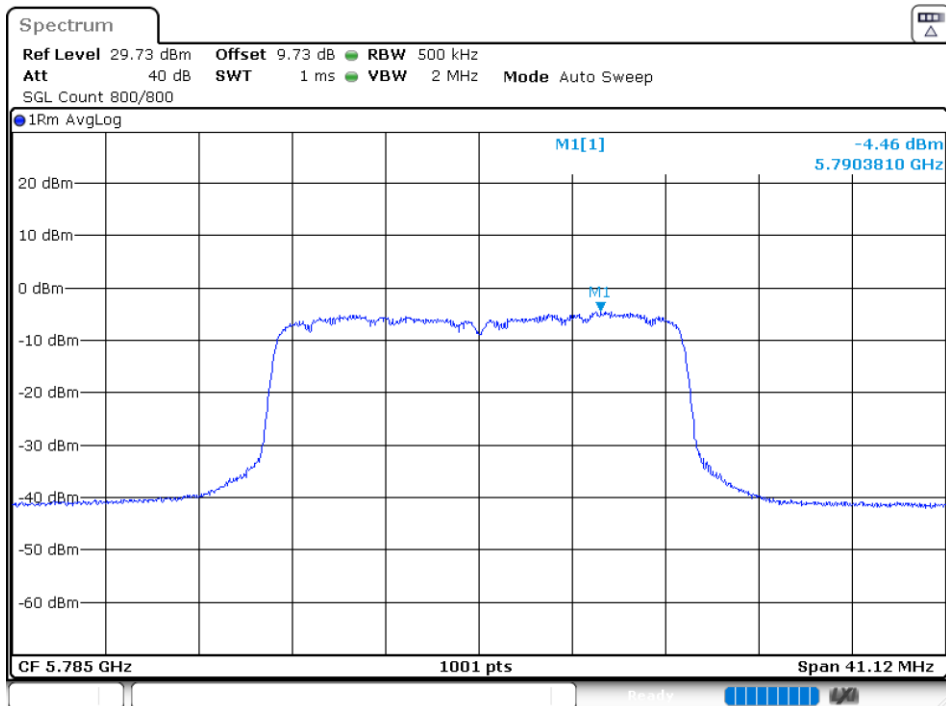

PSD NVNT 802.11a 5745MHz Ant1

PSD NVNT 802.11a 5785MHz Ant1

PSD NVNT 802.11a 5825MHz Ant1

PSD NVNT 802.11ac20 5745MHz Ant1

PSD NVNT 802.11ac20 5785MHz Ant1

PSD NVNT 802.11ac20 5825MHz Ant1

PSD NVNT 802.11ac40 5755MHz Ant1