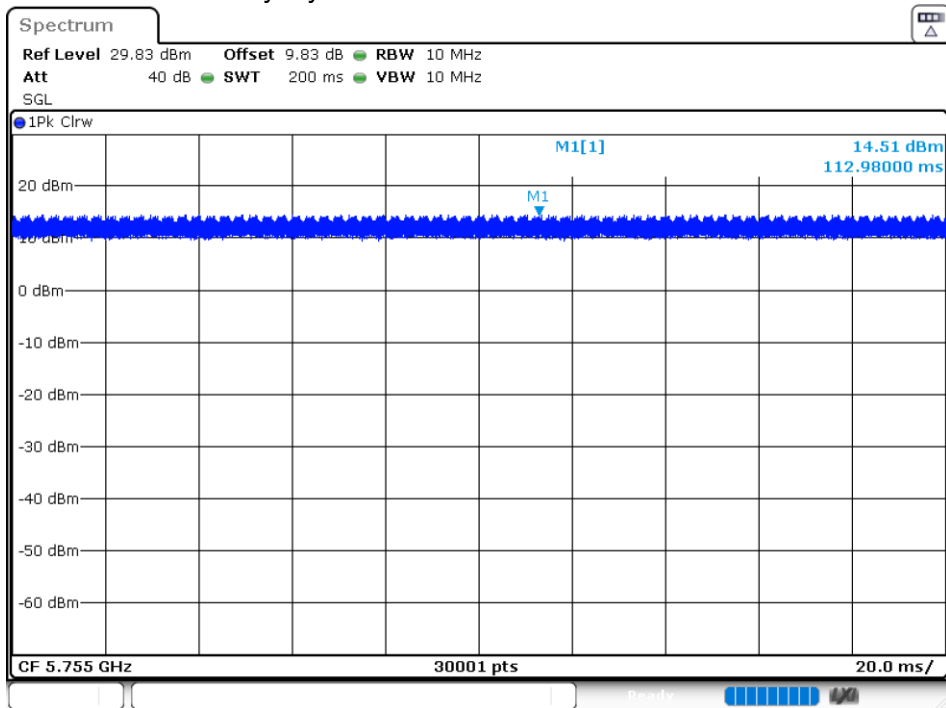

Duty Cycle NVNT 802.11ac40 5755MHz