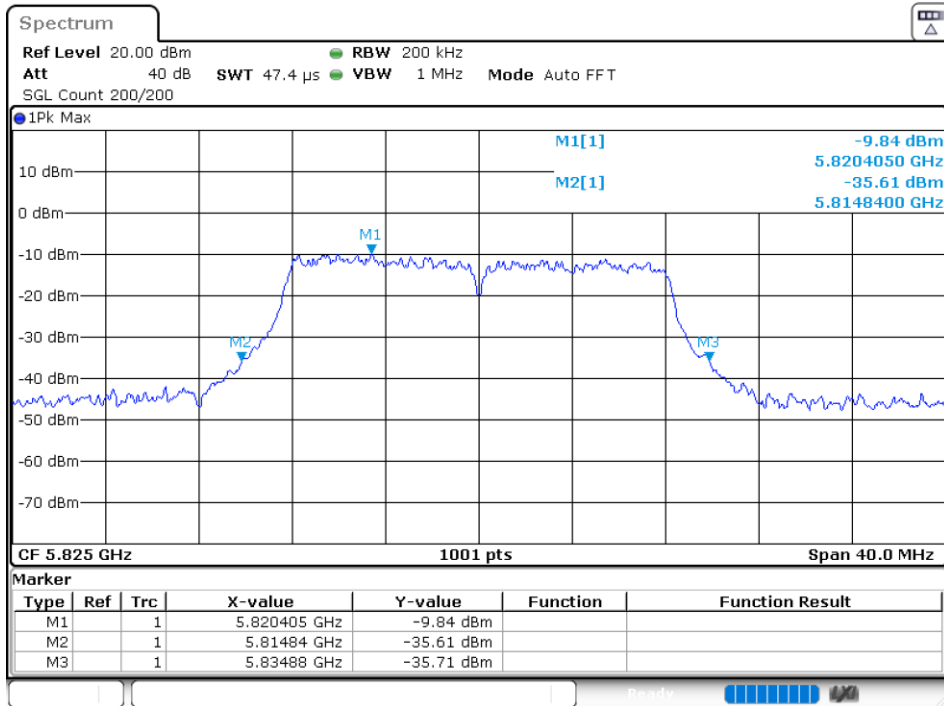

OBW NVNT 802.11a 5745MHz Ant1

-26 dB BW NVNT 802.11a 5745MHz Ant1

OBW NVNT 802.11a 5785MHz Ant1

-26 dB BW NVNT 802.11a 5785MHz Ant1

OBW NVNT 802.11a 5825MHz Ant1

-26 dB BW NVNT 802.11a 5825MHz Ant1

OBW NVNT 802.11ac20 5745MHz Ant1