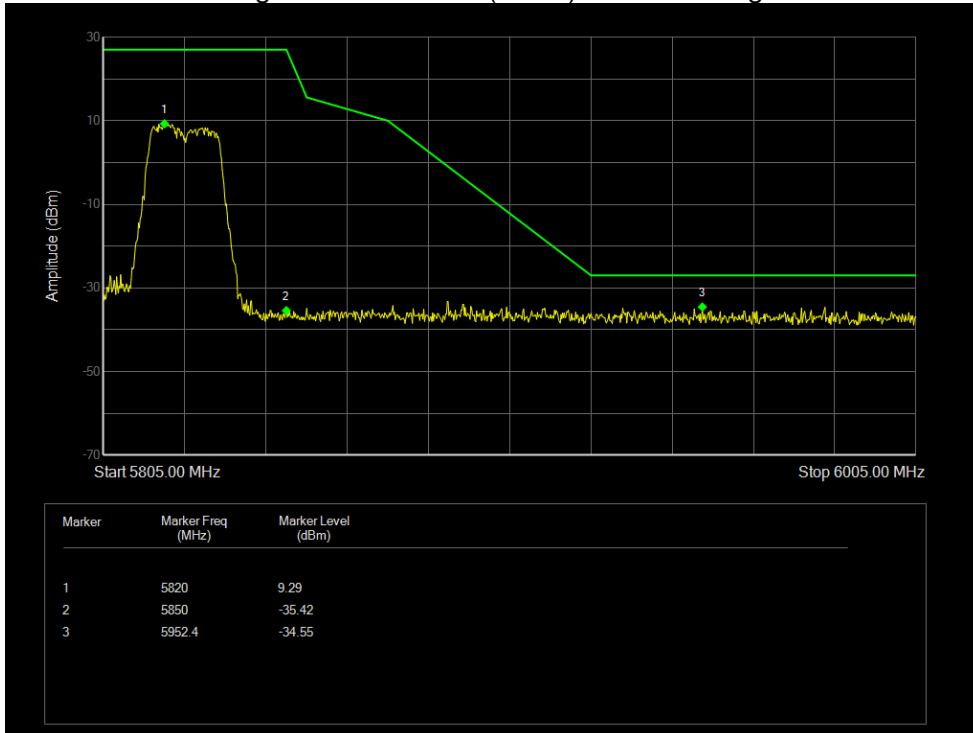

Band Edge NVNT 802.11a 5745MHz Low Ant1

Band Edge NVNT 802.11a 5825MHz High Ant1

Band Edge NVNT 802.11ac20 5745MHz Low Ant1

Band Edge NVNT 802.11ac20 5825MHz High Ant1

Band Edge NVNT 802.11ac40 5755MHz Low Ant1

Band Edge NVNT 802.11ac40 5795MHz High Ant1

Band Edge NVNT 802.11ac80 5775MHz High Ant1

Band Edge NVNT 802.11ac80 5775MHz Low Ant1

Band Edge NVNT 802.11n(HT20) 5745MHz Low Ant1

Band Edge NVNT 802.11n(HT20) 5825MHz High Ant1

Band Edge NVNT 802.11n(HT40) 5755MHz Low Ant1

Band Edge NVNT 802.11n(HT40) 5795MHz High Ant1

5.7 CONDUCTED RF SPURIOUS EMISSION

Condition	Mode	Frequency (MHz)	Antenna	Max Value (dBc)	Limit (dBc)	Verdict
NVNT	802.11a	5745	Ant 1	-36.2	-27	Pass
NVNT	802.11a	5785	Ant 1	-36.78	-27	Pass
NVNT	802.11a	5825	Ant 1	-36.01	-27	Pass
NVNT	802.11ac20	5745	Ant 1	-36.46	-27	Pass
NVNT	802.11ac20	5785	Ant 1	-35.91	-27	Pass
NVNT	802.11ac20	5825	Ant 1	-48.15	-27	Pass
NVNT	802.11ac40	5755	Ant 1	-36.47	-27	Pass
NVNT	802.11ac40	5795	Ant 1	-35.96	-27	Pass
NVNT	802.11ac80	5775	Ant 1	-36.34	-27	Pass
NVNT	802.11n(HT20)	5745	Ant 1	-35.89	-27	Pass
NVNT	802.11n(HT20)	5785	Ant 1	-35.62	-27	Pass
NVNT	802.11n(HT20)	5825	Ant 1	-36.33	-27	Pass
NVNT	802.11n(HT40)	5755	Ant 1	-36.09	-27	Pass
NVNT	802.11n(HT40)	5795	Ant 1	-36.39	-27	Pass