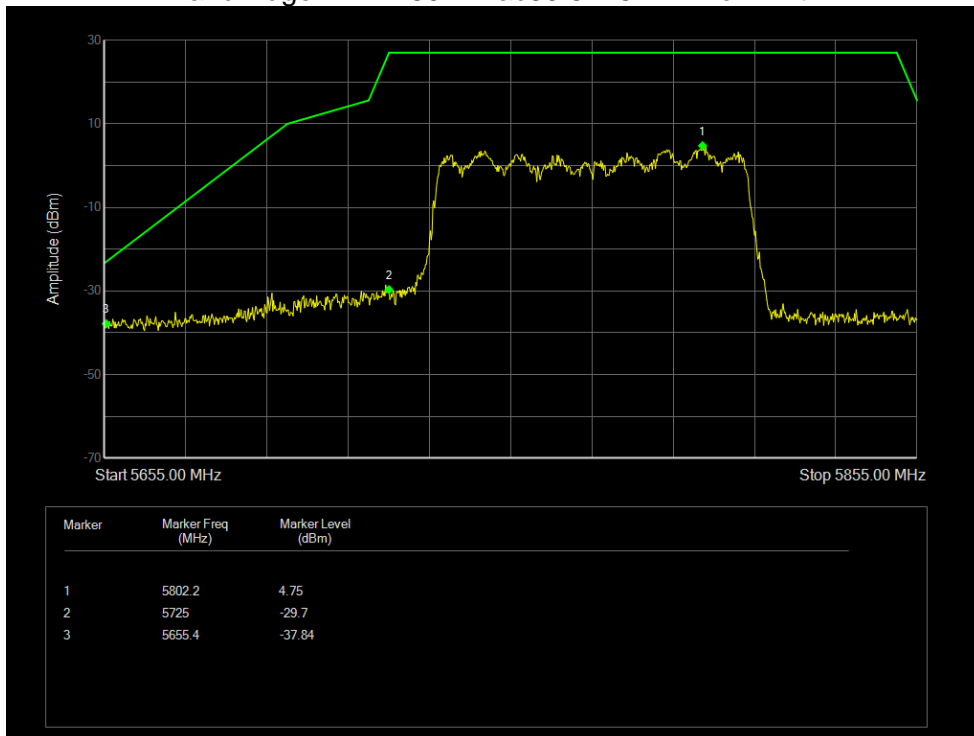

Band Edge NVNT 802.11a 5745MHz Low Ant1

Band Edge NVNT 802.11a 5825MHz High Ant1

Band Edge NVNT 802.11ac20 5745MHz Low Ant1

Band Edge NVNT 802.11ac20 5825MHz High Ant1

Band Edge NVNT 802.11ac40 5755MHz Low Ant1

Band Edge NVNT 802.11ac40 5795MHz High Ant1

Band Edge NVNT 802.11ac80 5775MHz High Ant1

Band Edge NVNT 802.11ac80 5775MHz Low Ant1

Band Edge NVNT 802.11n(HT20) 5745MHz Low Ant1

Band Edge NVNT 802.11n(HT20) 5825MHz High Ant1