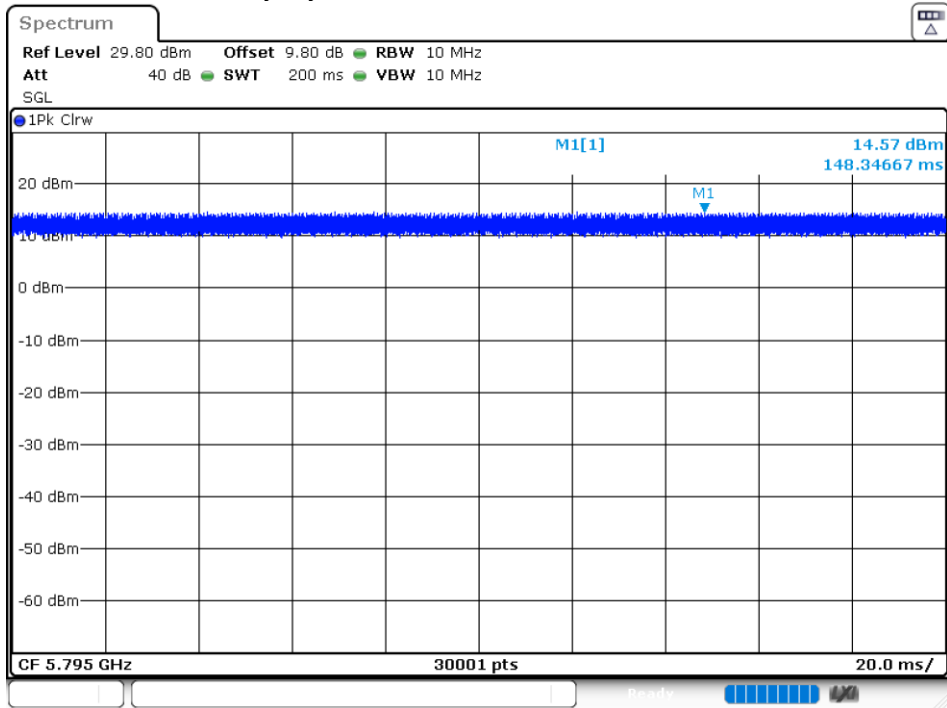

Duty Cycle NVNT 802.11ac40 5795MHz