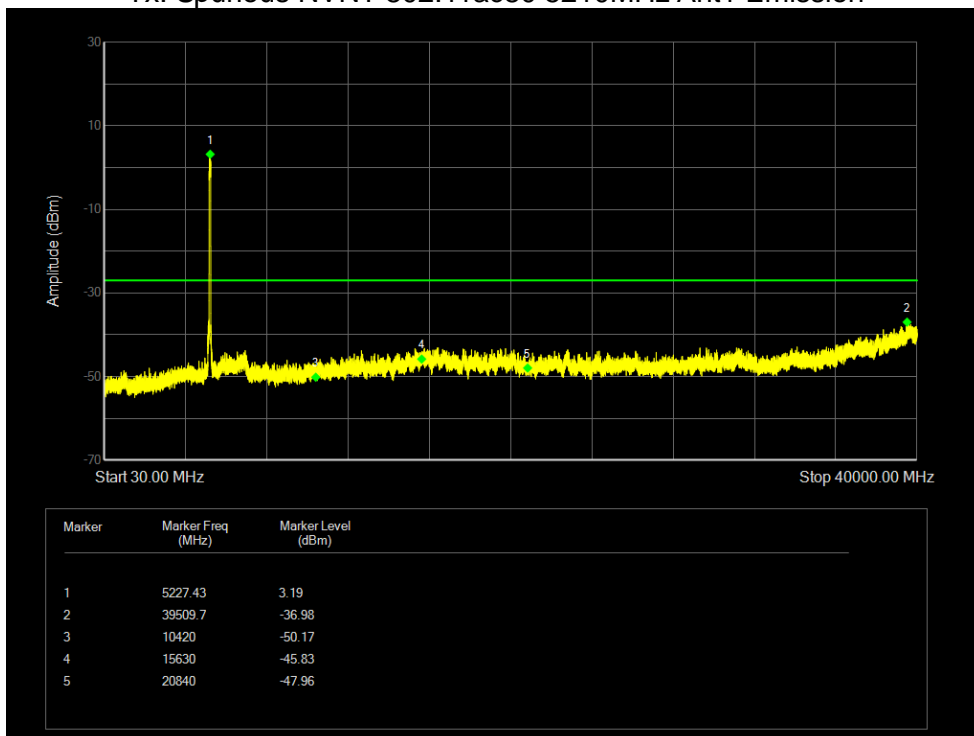

Tx. Spurious NVNT 802.11ac40 5230MHz Ant1 Emission

Tx. Spurious NVNT 802.11ac80 5210MHz Ant1 Emission

Tx. Spurious NVNT 802.11n(HT20) 5180MHz Ant1 Emission

Tx. Spurious NVNT 802.11n(HT20) 5200MHz Ant1 Emission

Tx. Spurious NVNT 802.11n(HT20) 5240MHz Ant1 Emission

Tx. Spurious NVNT 802.11n(HT40) 5190MHz Ant1 Emission

Tx. Spurious NVNT 802.11n(HT40) 5230MHz Ant1 Emission

5.8G WIFI

5.1 DUTY CYCLE

Condition	Mode	Frequency (MHz)	Duty Cycle (%)	Correction Factor (dB)
NVNT	802.11a	5745	100	0
NVNT	802.11a	5785	100	0
NVNT	802.11a	5825	100	0
NVNT	802.11ac20	5745	100	0
NVNT	802.11ac20	5785	100	0
NVNT	802.11ac20	5825	100	0
NVNT	802.11ac40	5755	100	0
NVNT	802.11ac40	5795	100	0
NVNT	802.11ac80	5775	100	0
NVNT	802.11n(HT20)	5745	100	0
NVNT	802.11n(HT20)	5785	100	0
NVNT	802.11n(HT20)	5825	100	0
NVNT	802.11n(HT40)	5755	100	0
NVNT	802.11n(HT40)	5795	100	0