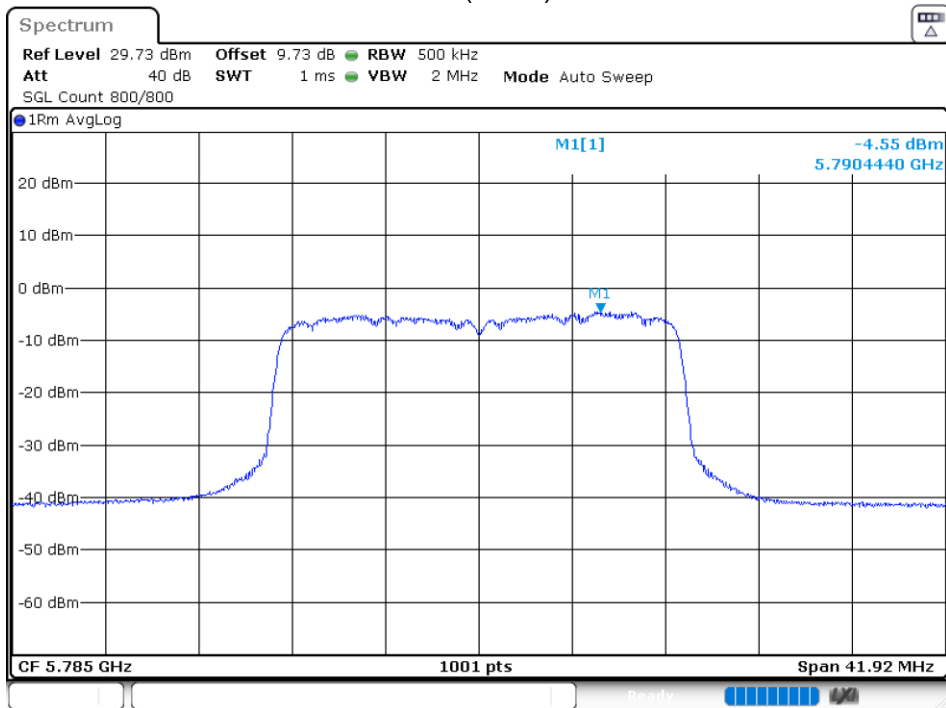

PSD NVNT 802.11ac40 5795MHz Ant1

PSD NVNT 802.11ac80 5775MHz Ant1

PSD NVNT 802.11n(HT20) 5745MHz Ant1

PSD NVNT 802.11n(HT20) 5785MHz Ant1

PSD NVNT 802.11n(HT20) 5825MHz Ant1

PSD NVNT 802.11n(HT40) 5755MHz Ant1