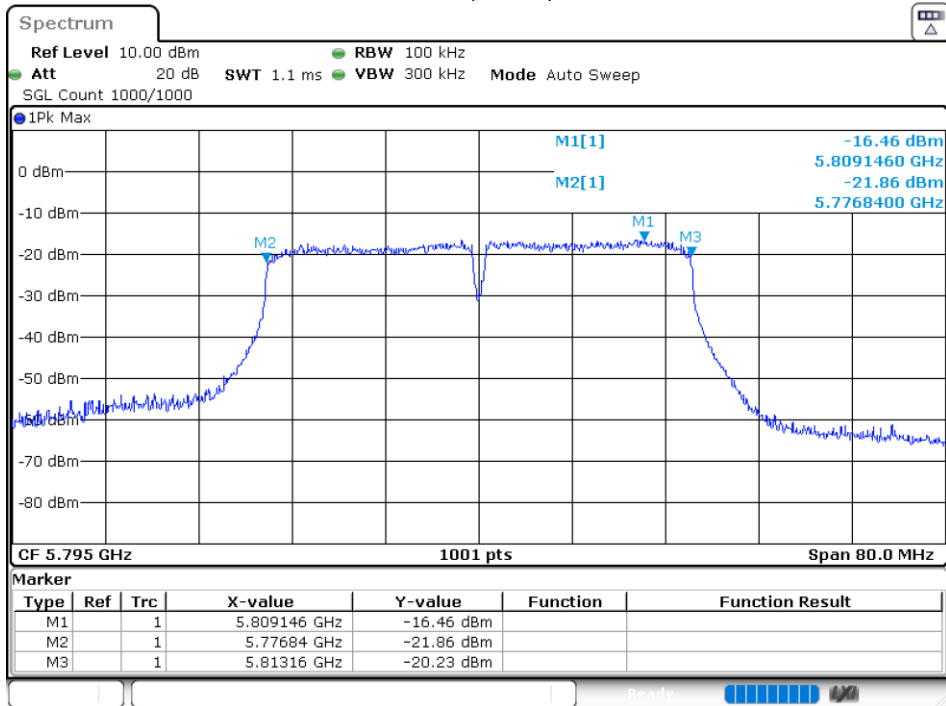

EBW NVNT 802.11n(HT40) 5795MHz Ant1