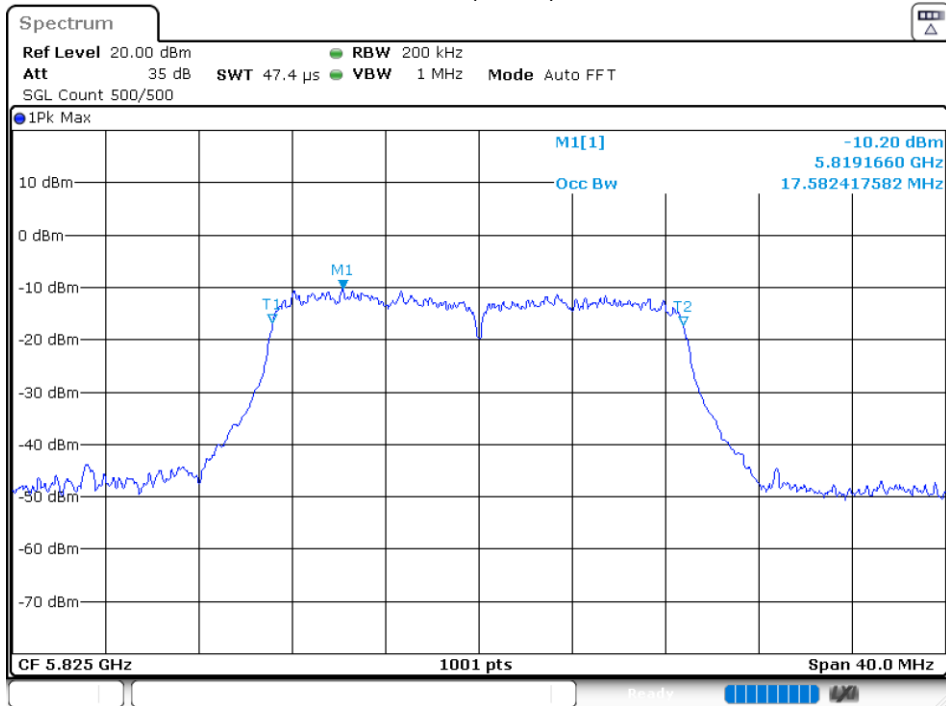

-26 dB BW NVNT 802.11n(HT20) 5745MHz Ant1

OBW NVNT 802.11n(HT20) 5785MHz Ant1

-26 dB BW NVNT 802.11n(HT20) 5785MHz Ant1

OBW NVNT 802.11n(HT20) 5825MHz Ant1

-26 dB BW NVNT 802.11n(HT20) 5825MHz Ant1

OBW NVNT 802.11n(HT40) 5755MHz Ant1

-26 dB BW NVNT 802.11n(HT40) 5755MHz Ant1

OBW NVNT 802.11n(HT40) 5795MHz Ant1

-26 dB BW NVNT 802.11n(HT40) 5795MHz Ant1

5.5 MAXIMUM POWER SPECTRAL DENSITY LEVEL

Condition	Mode	Frequency (MHz)	Antenna	Max PSD (dBm)	Limit (dBm)	Verdict
NVNT	802.11a	5745	Ant 1	-3.255	30	Pass
NVNT	802.11a	5785	Ant 1	-3.882	30	Pass
NVNT	802.11a	5825	Ant 1	-3.794	30	Pass
NVNT	802.11ac20	5745	Ant 1	-4.065	30	Pass
NVNT	802.11ac20	5785	Ant 1	-4.456	30	Pass
NVNT	802.11ac20	5825	Ant 1	-4.652	30	Pass
NVNT	802.11ac40	5755	Ant 1	-7.623	30	Pass
NVNT	802.11ac40	5795	Ant 1	-7.583	30	Pass
NVNT	802.11ac80	5775	Ant 1	-9.462	30	Pass
NVNT	802.11n(HT20)	5745	Ant 1	-4.257	30	Pass
NVNT	802.11n(HT20)	5785	Ant 1	-4.546	30	Pass
NVNT	802.11n(HT20)	5825	Ant 1	-4.72	30	Pass
NVNT	802.11n(HT40)	5755	Ant 1	-7.707	30	Pass
NVNT	802.11n(HT40)	5795	Ant 1	-7.575	30	Pass