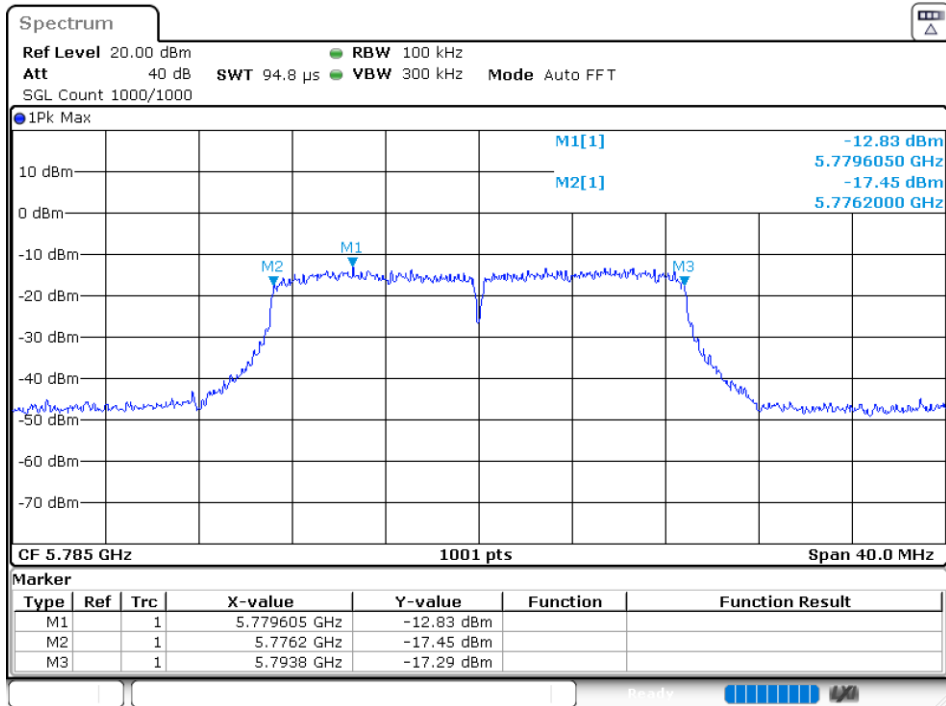

EBW NVNT 802.11a 5745MHz Ant1

EBW NVNT 802.11a 5785MHz Ant1

EBW NVNT 802.11a 5825MHz Ant1

EBW NVNT 802.11ac20 5745MHz Ant1

EBW NVNT 802.11ac20 5785MHz Ant1

EBW NVNT 802.11ac20 5825MHz Ant1

EBW NVNT 802.11ac40 5755MHz Ant1