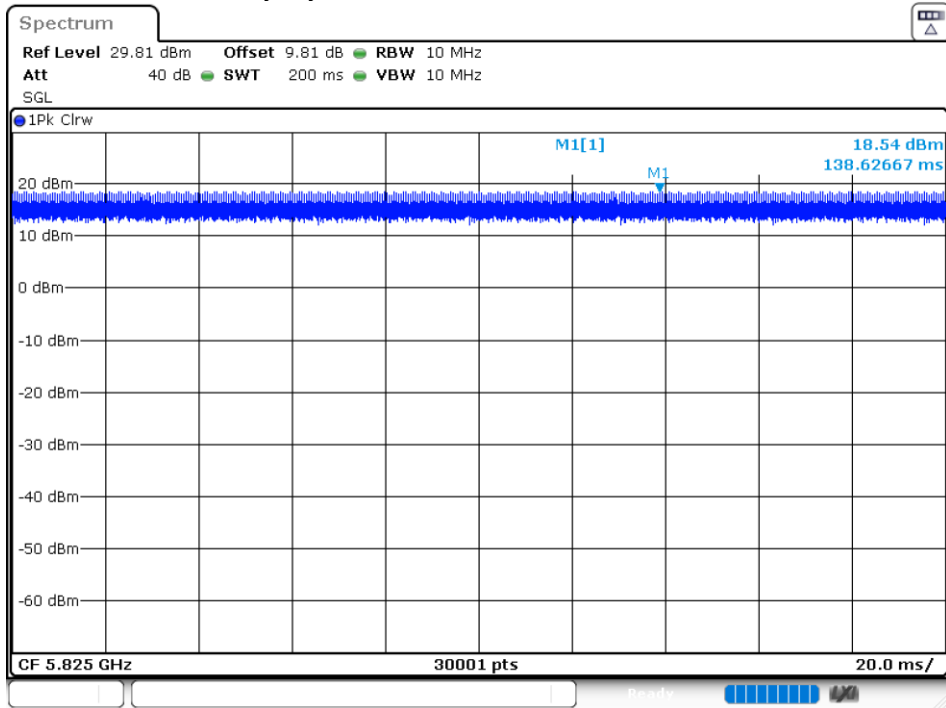

Duty Cycle NVNT 802.11ac20 5825MHz