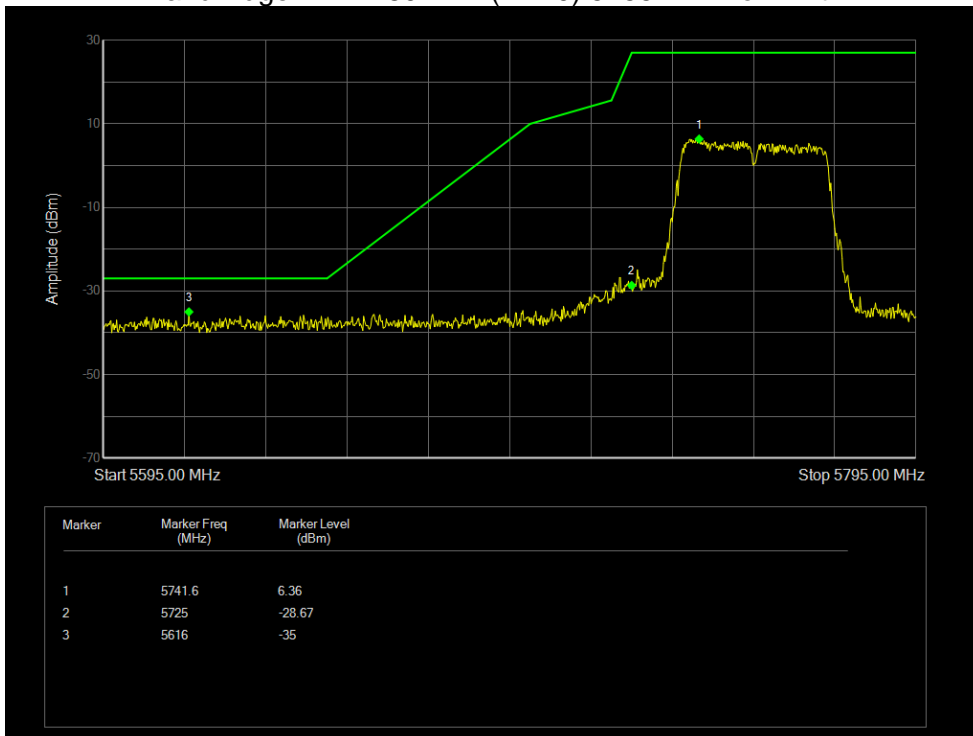

Band Edge NVNT 802.11a 5745MHz Low Ant1

Band Edge NVNT 802.11a 5825MHz High Ant1

Band Edge NVNT 802.11ac20 5745MHz Low Ant1

Band Edge NVNT 802.11ac20 5825MHz High Ant1

Band Edge NVNT 802.11ac40 5755MHz Low Ant1

Band Edge NVNT 802.11ac40 5795MHz High Ant1

Band Edge NVNT 802.11ac80 5775MHz High Ant1

Band Edge NVNT 802.11ac80 5775MHz Low Ant1

Band Edge NVNT 802.11n(HT20) 5745MHz Low Ant1

Band Edge NVNT 802.11n(HT20) 5825MHz High Ant1

Band Edge NVNT 802.11n(HT40) 5755MHz Low Ant1

Band Edge NVNT 802.11n(HT40) 5795MHz High Ant1

5.7 CONDUCTED RF SPURIOUS EMISSION

Condition	Mode	Frequency (MHz)	Antenna	Max Value (dBc)	Limit (dBc)	Verdict
NVNT	802.11a	5745	Ant 1	-36.2	-27	Pass
NVNT	802.11a	5785	Ant 1	-36.78	-27	Pass
NVNT	802.11a	5825	Ant 1	-36.01	-27	Pass
NVNT	802.11ac20	5745	Ant 1	-36.46	-27	Pass
NVNT	802.11ac20	5785	Ant 1	-35.91	-27	Pass
NVNT	802.11ac20	5825	Ant 1	-48.15	-27	Pass
NVNT	802.11ac40	5755	Ant 1	-36.47	-27	Pass
NVNT	802.11ac40	5795	Ant 1	-35.96	-27	Pass
NVNT	802.11ac80	5775	Ant 1	-36.34	-27	Pass
NVNT	802.11n(HT20)	5745	Ant 1	-35.89	-27	Pass
NVNT	802.11n(HT20)	5785	Ant 1	-35.62	-27	Pass
NVNT	802.11n(HT20)	5825	Ant 1	-36.33	-27	Pass
NVNT	802.11n(HT40)	5755	Ant 1	-36.09	-27	Pass
NVNT	802.11n(HT40)	5795	Ant 1	-36.39	-27	Pass