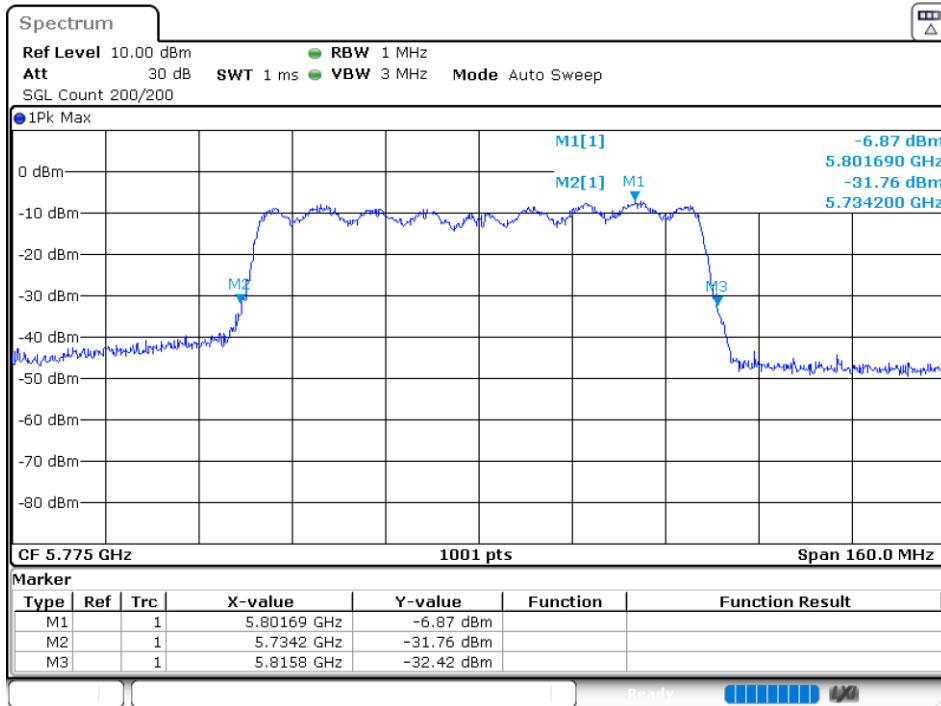

-26 dB BW NVNT 802.11ac40 5755MHz Ant1

OBW NVNT 802.11ac40 5795MHz Ant1

-26 dB BW NVNT 802.11ac40 5795MHz Ant1

OBW NVNT 802.11ac80 5775MHz Ant1

-26 dB BW NVNT 802.11ac80 5775MHz Ant1

OBW NVNT 802.11n(HT20) 5745MHz Ant1