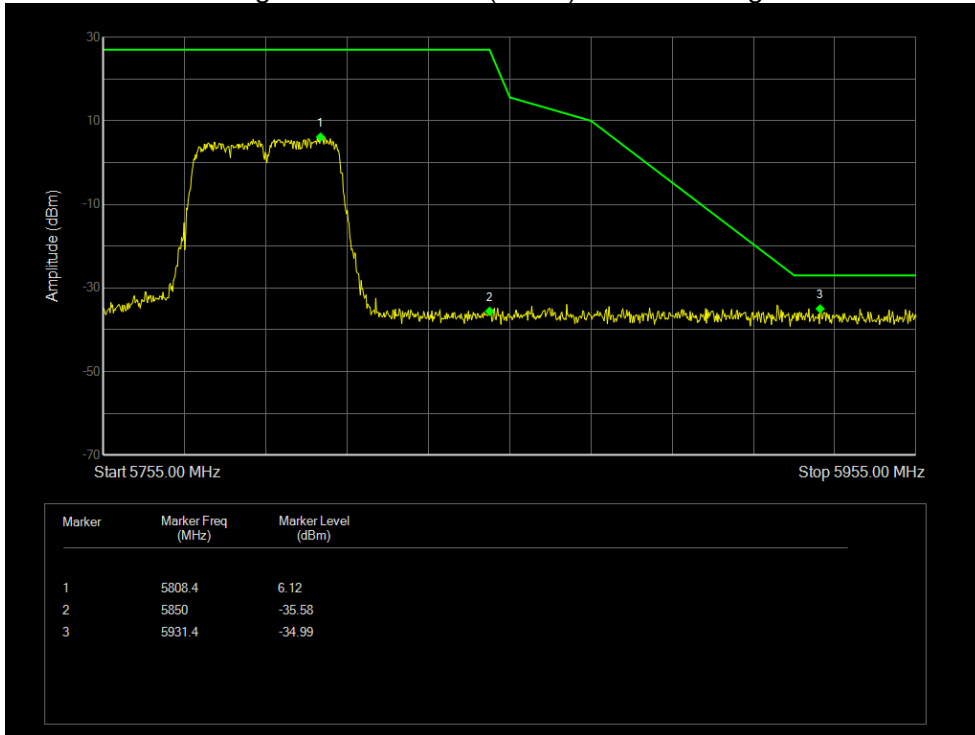

Band Edge NVNT 802.11a 5745MHz Low Ant1

Band Edge NVNT 802.11a 5825MHz High Ant1

Band Edge NVNT 802.11ac20 5745MHz Low Ant1

Band Edge NVNT 802.11ac20 5825MHz High Ant1

Band Edge NVNT 802.11ac40 5755MHz Low Ant1

Band Edge NVNT 802.11ac40 5795MHz High Ant1

Band Edge NVNT 802.11ac80 5775MHz High Ant1

Band Edge NVNT 802.11ac80 5775MHz Low Ant1

Band Edge NVNT 802.11n(HT20) 5745MHz Low Ant1

Band Edge NVNT 802.11n(HT20) 5825MHz High Ant1

Band Edge NVNT 802.11n(HT40) 5755MHz Low Ant1

Band Edge NVNT 802.11n(HT40) 5795MHz High Ant1

5.7 CONDUCTED RF SPURIOUS EMISSION

Condition	Mode	Frequency (MHz)	Antenna	Max Value (dBc)	Limit (dBc)	Verdict
NVNT	802.11a	5745	Ant 1	-36.2	-27	Pass
NVNT	802.11a	5785	Ant 1	-36.78	-27	Pass
NVNT	802.11a	5825	Ant 1	-36.01	-27	Pass
NVNT	802.11ac20	5745	Ant 1	-36.46	-27	Pass
NVNT	802.11ac20	5785	Ant 1	-35.91	-27	Pass
NVNT	802.11ac20	5825	Ant 1	-48.15	-27	Pass
NVNT	802.11ac40	5755	Ant 1	-36.47	-27	Pass
NVNT	802.11ac40	5795	Ant 1	-35.96	-27	Pass
NVNT	802.11ac80	5775	Ant 1	-36.34	-27	Pass
NVNT	802.11n(HT20)	5745	Ant 1	-35.89	-27	Pass
NVNT	802.11n(HT20)	5785	Ant 1	-35.62	-27	Pass
NVNT	802.11n(HT20)	5825	Ant 1	-36.33	-27	Pass
NVNT	802.11n(HT40)	5755	Ant 1	-36.09	-27	Pass
NVNT	802.11n(HT40)	5795	Ant 1	-36.39	-27	Pass