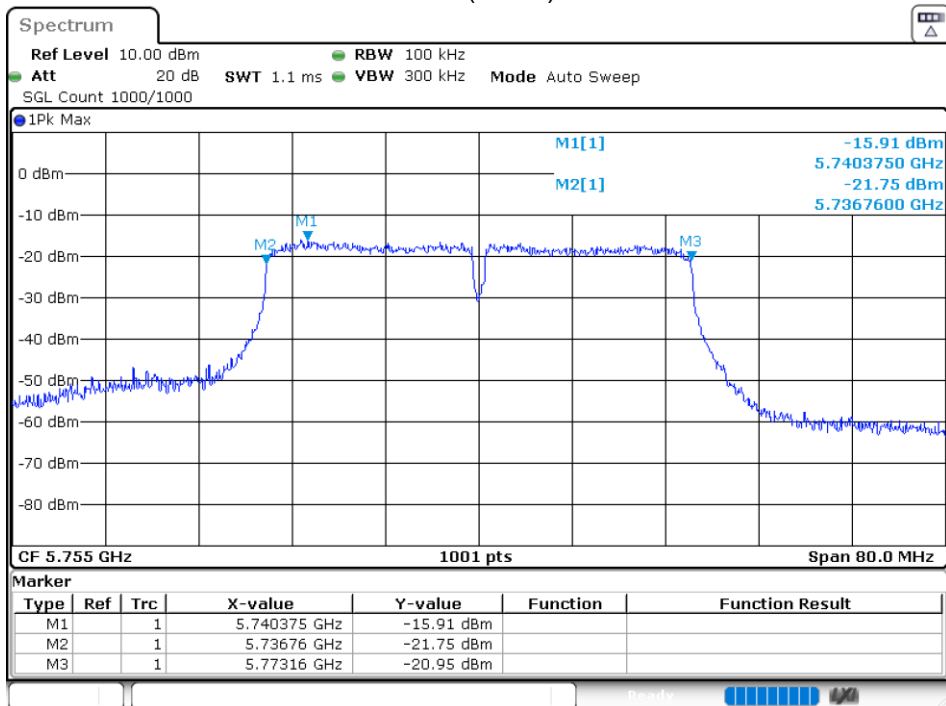

EBW NVNT 802.11ac40 5795MHz Ant1

EBW NVNT 802.11ac80 5775MHz Ant1

EBW NVNT 802.11n(HT20) 5745MHz Ant1

EBW NVNT 802.11n(HT20) 5785MHz Ant1

EBW NVNT 802.11n(HT20) 5825MHz Ant1

EBW NVNT 802.11n(HT40) 5755MHz Ant1