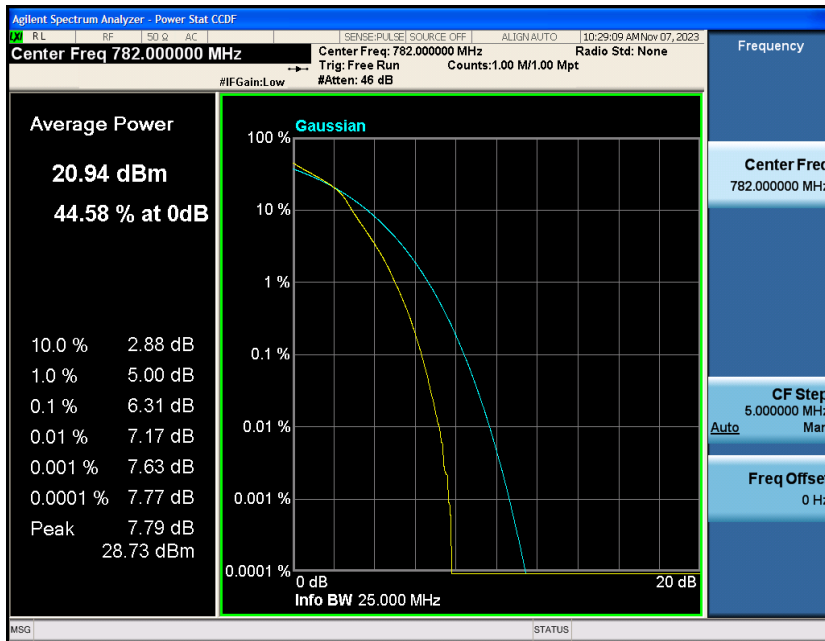

Band13-5MHz-16QAM-23230-25RB#0