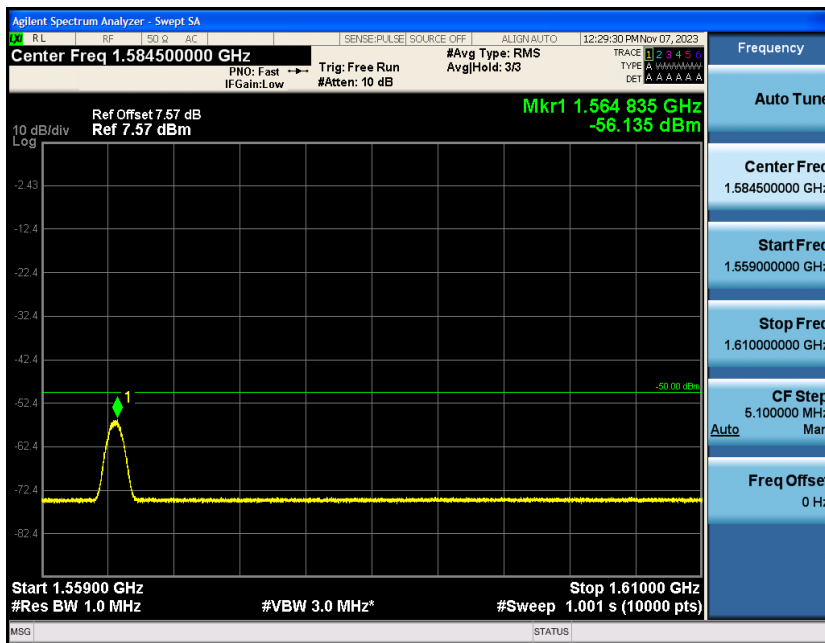

Band13-5MHz-16QAM-23255-1RB#0-Range5:1559~1610MHz