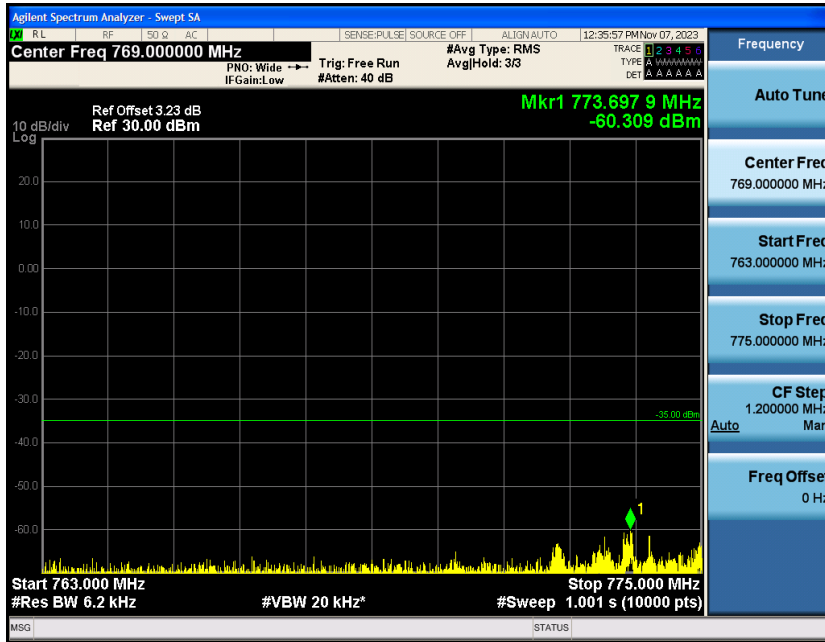

Band13-10MHz-QPSK-23230-1RB#0-Range4:793~805MHz

Band13-10MHz-QPSK-23230-1RB#0-Range2:1000~10000MHz

Band13-10MHz-QPSK-23230-1RB#0-Range5:1559~1610MHz

Band13-10MHz-16QAM-23230-1RB#0-Range1:30~100MHz

Band13-10MHz-16QAM-23230-1RB#0-Range3:763~775MHz

Band13-10MHz-16QAM-23230-1RB#0-Range4:793~805MHz

Band13-10MHz-16QAM-23230-1RB#0-Range2:1000~10000MHz

Band13-10MHz-16QAM-23230-1RB#0-Range5:1559~1610MHz