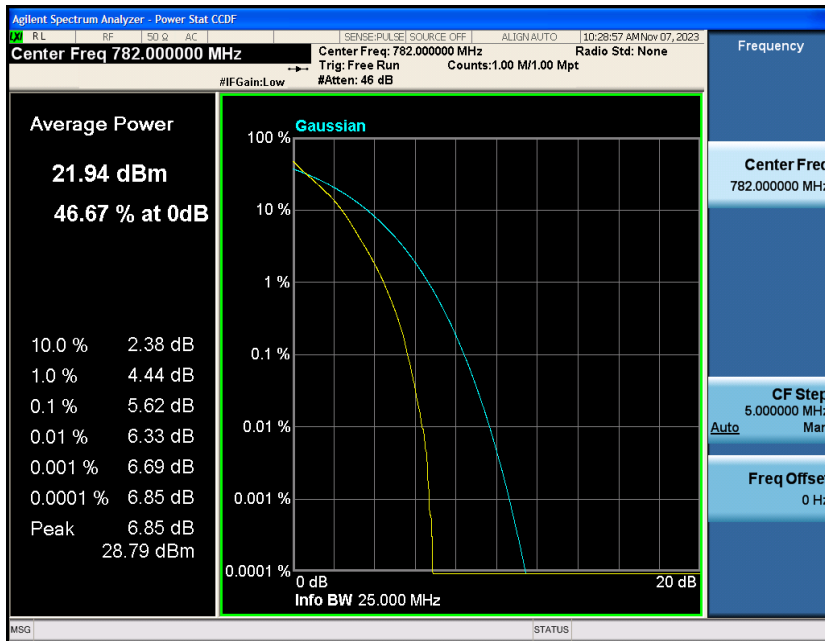

### Test Graphs

**Band13-5MHz-QPSK-23205-1RB#0**

**Band13-5MHz-QPSK-23205-25RB#0**

**Band13-5MHz-QPSK-23230-1RB#0**

Band13-5MHz-QPSK-23230-25RB#0

Band13-5MHz-QPSK-23255-1RB#0

Band13-5MHz-QPSK-23255-25RB#0

Band13-5MHz-16QAM-23205-1RB#0