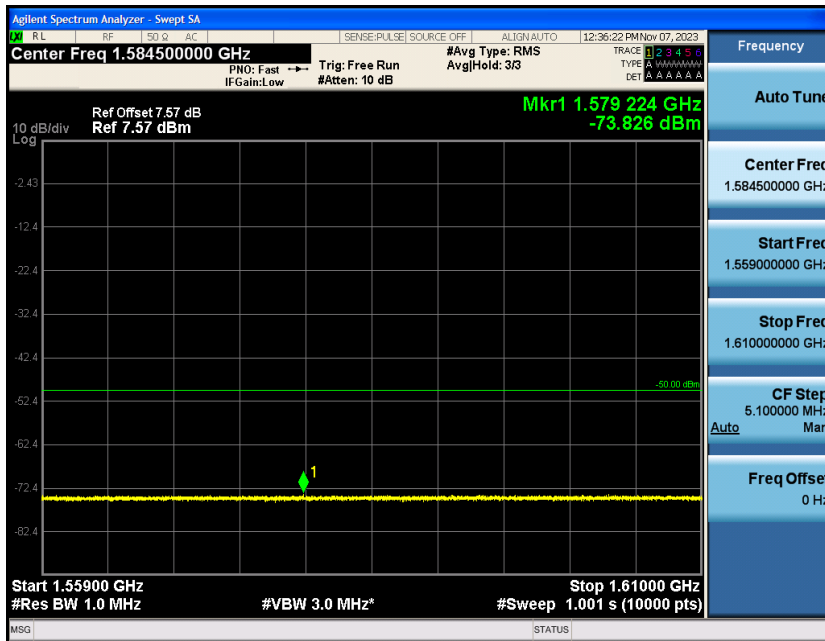

Band13-10MHz-16QAM-23230-1RB#0-Range4:793~805MHz

Band13-10MHz-16QAM-23230-1RB#0-Range2:1000~10000MHz

Band13-10MHz-16QAM-23230-1RB#0-Range5:1559~1610MHz