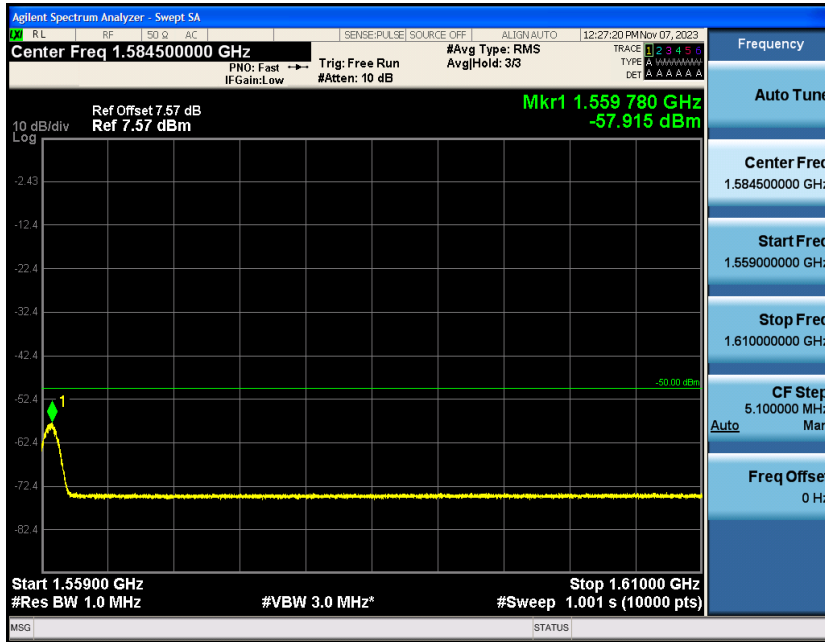

Band13-5MHz-16QAM-23230-1RB#0-Range4:793~805MHz

Band13-5MHz-16QAM-23230-1RB#0-Range2:1000~10000MHz

Band13-5MHz-16QAM-23230-1RB#0-Range5:1559~1610MHz

Band13-5MHz-16QAM-23255-1RB#0-Range1:30~1000MHz

Band13-5MHz-16QAM-23255-1RB#0-Range3:763~775MHz