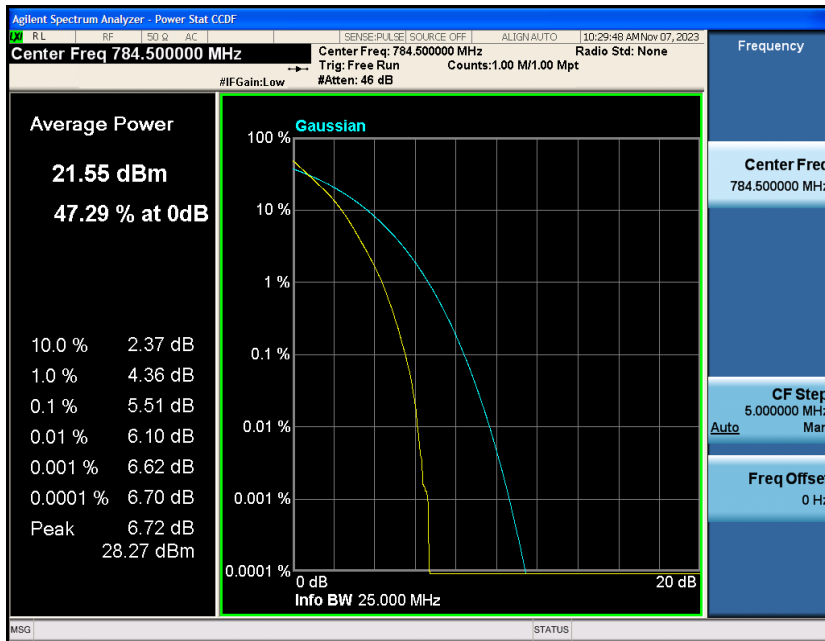

### Test Graphs

**Band13-5MHz-QPSK-23205-1RB#0**

**Band13-5MHz-QPSK-23205-25RB#0**

**Band13-5MHz-QPSK-23230-1RB#0**

Band13-5MHz-QPSK-23230-25RB#0

Band13-5MHz-QPSK-23255-1RB#0

Band13-5MHz-QPSK-23255-25RB#0

Band13-5MHz-16QAM-23205-1RB#0