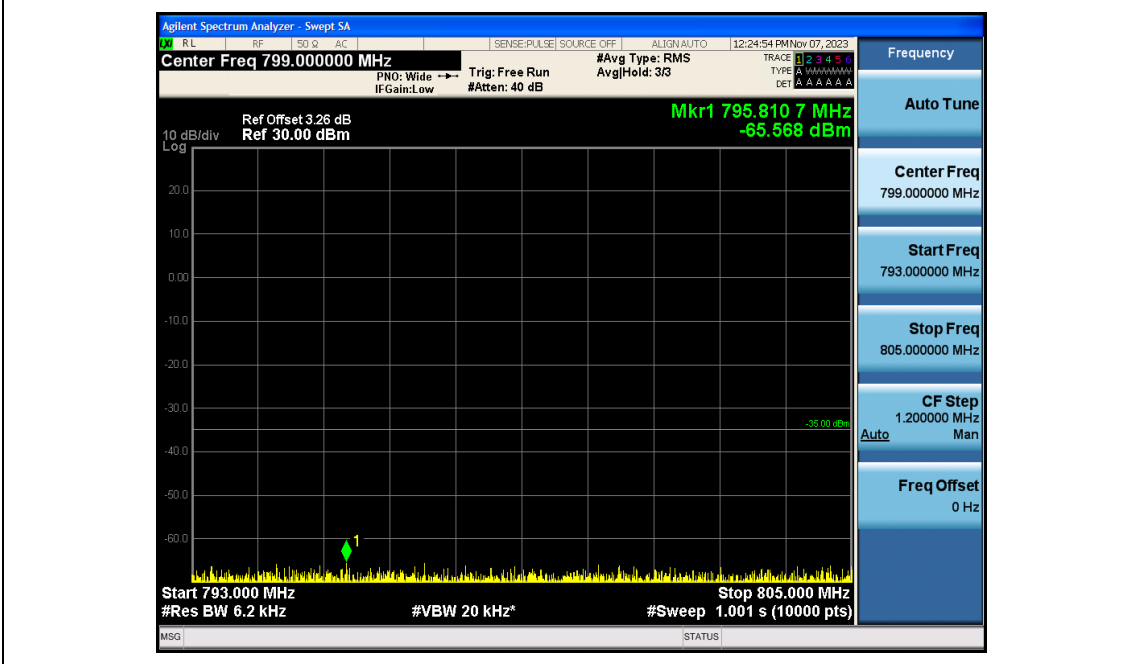

Band13-5MHz-16QAM-23205-1RB#0-Range4:793~805MHz