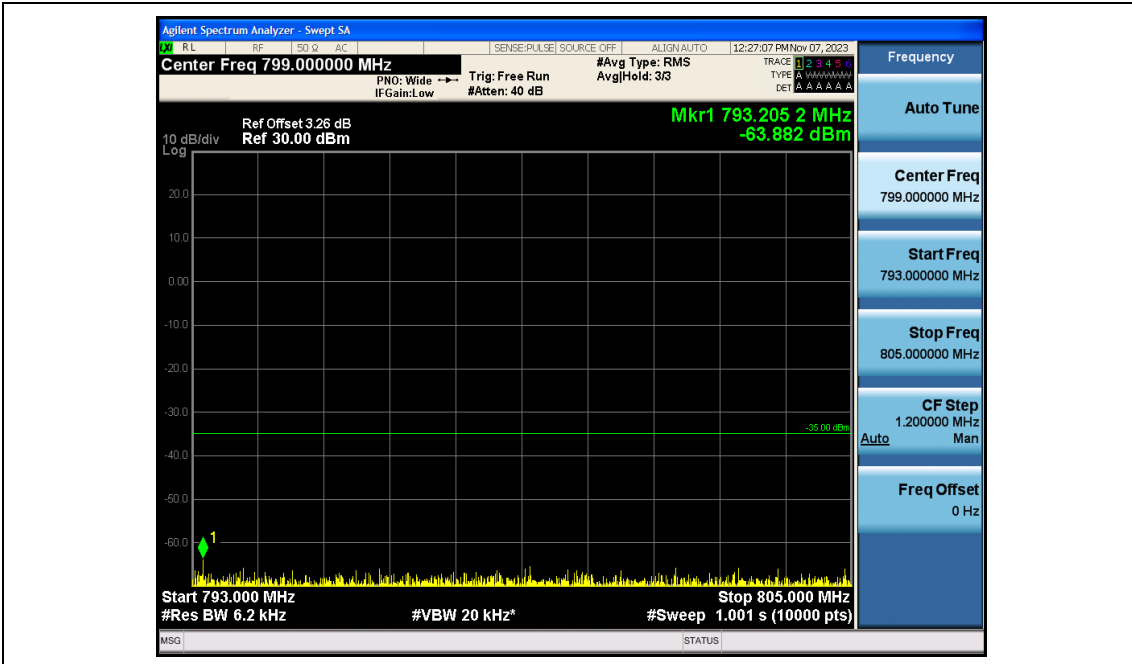

Band13-5MHz-16QAM-23230-1RB#0-Range4:793~805MHz