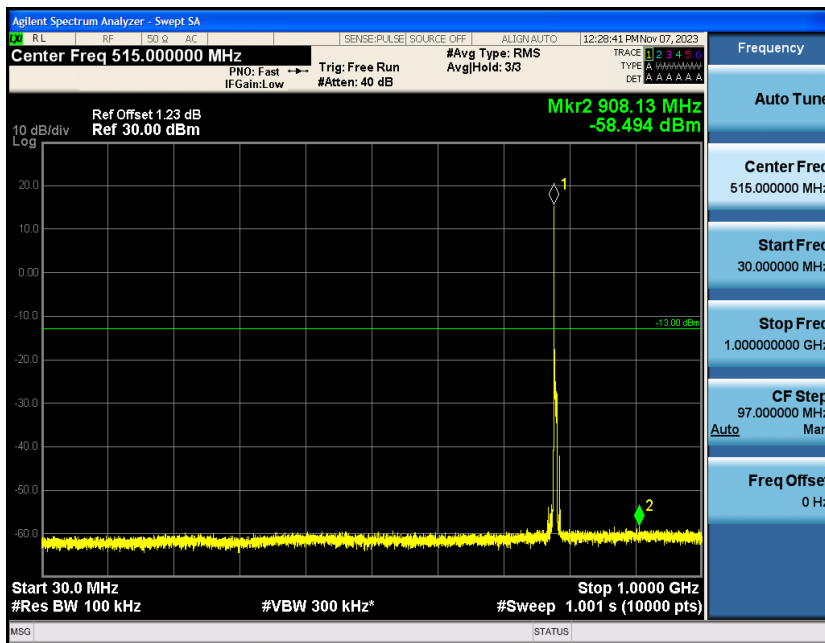

Band13-5MHz-16QAM-23230-1RB#0-Range4:793~805MHz

Band13-5MHz-16QAM-23230-1RB#0-Range2:1000~10000MHz

Band13-5MHz-16QAM-23230-1RB#0-Range5:1559~1610MHz

Band13-5MHz-16QAM-23255-1RB#0-Range1:30~1000MHz

Band13-5MHz-16QAM-23255-1RB#0-Range3:763~775MHz