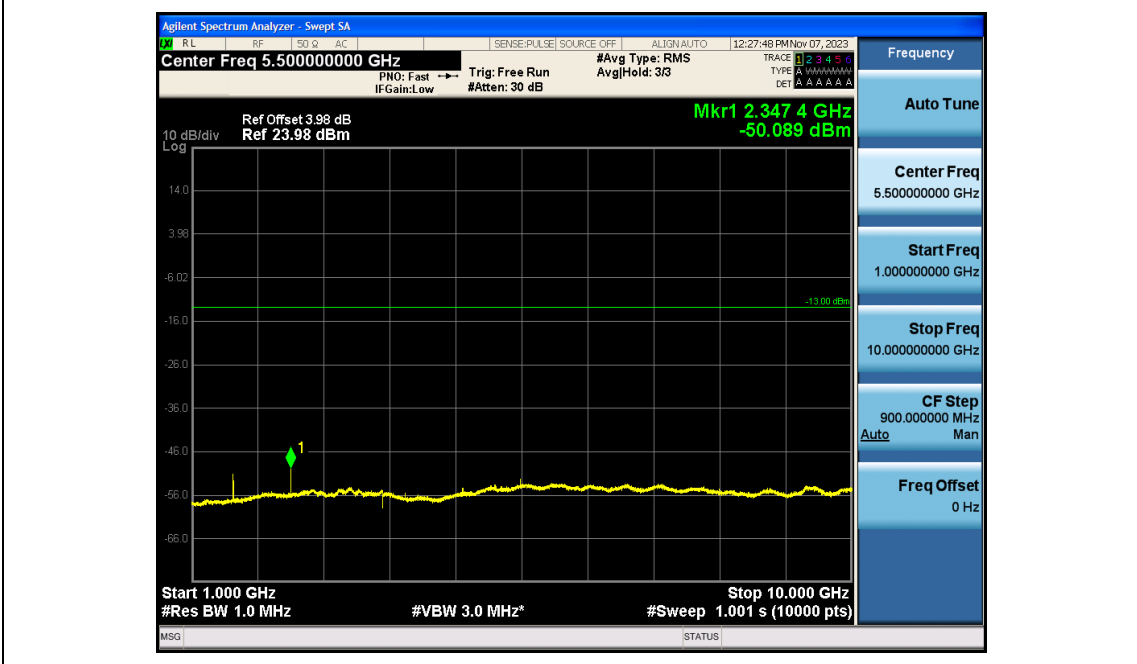

Band13-5MHz-QPSK-23255-1RB#0-Range2:1000~10000MHz