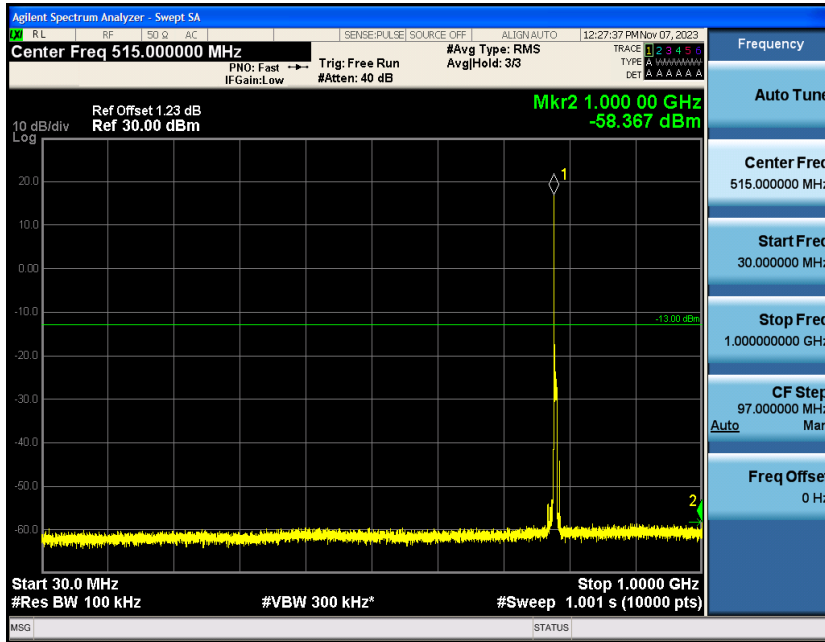

Band13-5MHz-QPSK-23230-1RB#0-Range4:793~805MHz

Band13-5MHz-QPSK-23230-1RB#0-Range2:1000~10000MHz

Band13-5MHz-QPSK-23230-1RB#0-Range5:1559~1610MHz

Band13-5MHz-QPSK-23255-1RB#0-Range1:30~1000MHz

Band13-5MHz-QPSK-23255-1RB#0-Range3:763~775MHz