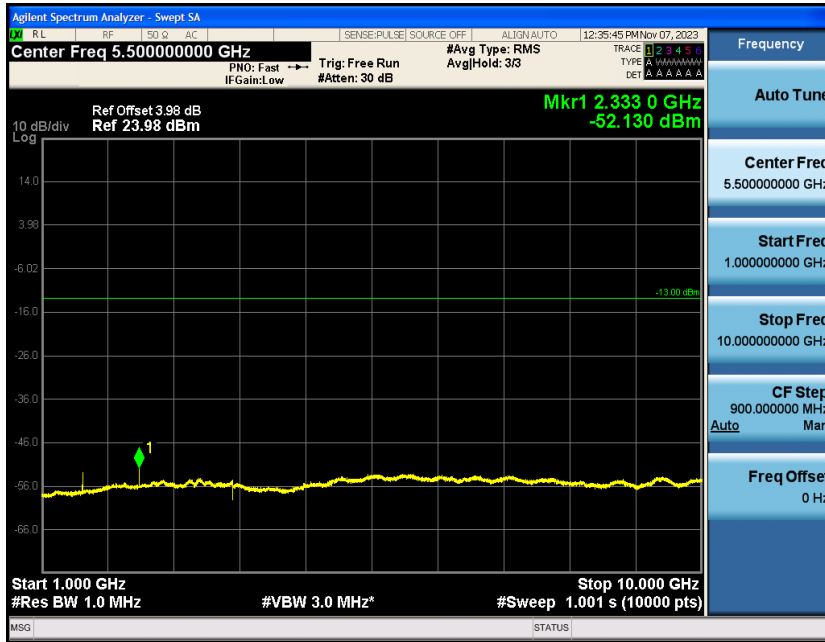

Band13-10MHz-QPSK-23230-1RB#0-Range4:793~805MHz

Band13-10MHz-QPSK-23230-1RB#0-Range2:1000~10000MHz

Band13-10MHz-QPSK-23230-1RB#0-Range5:1559~1610MHz

Band13-10MHz-16QAM-23230-1RB#0-Range1:30~100MHz

Band13-10MHz-16QAM-23230-1RB#0-Range3:763~775MHz

Band13-10MHz-16QAM-23230-1RB#0-Range4:793~805MHz

Band13-10MHz-16QAM-23230-1RB#0-Range2:1000~10000MHz

Band13-10MHz-16QAM-23230-1RB#0-Range5:1559~1610MHz