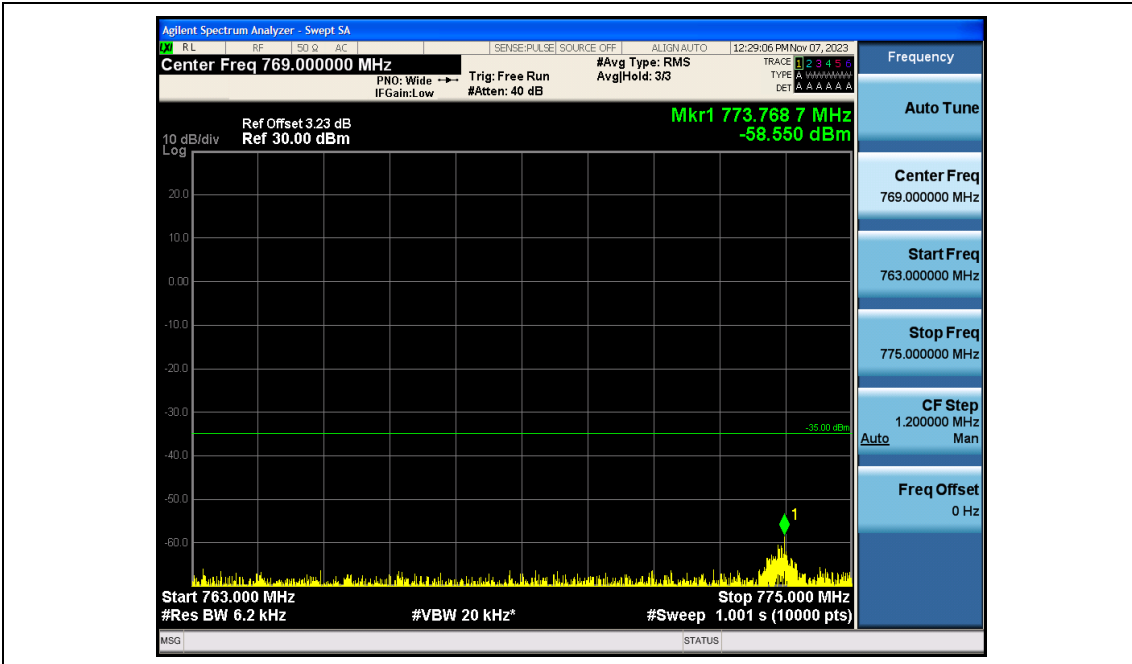

Band13-5MHz-16QAM-23230-1RB#0-Range4:793~805MHz

Band13-5MHz-16QAM-23230-1RB#0-Range2:1000~10000MHz

Band13-5MHz-16QAM-23230-1RB#0-Range5:1559~1610MHz

Band13-5MHz-16QAM-23255-1RB#0-Range1:30~1000MHz

Band13-5MHz-16QAM-23255-1RB#0-Range3:763~775MHz