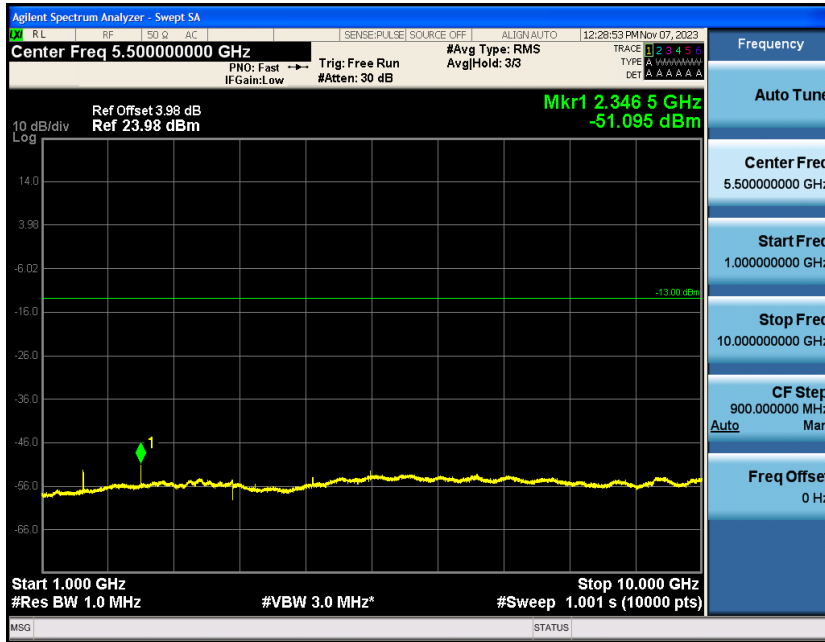

Band13-5MHz-16QAM-23255-1RB#0-Range2:1000~10000MHz