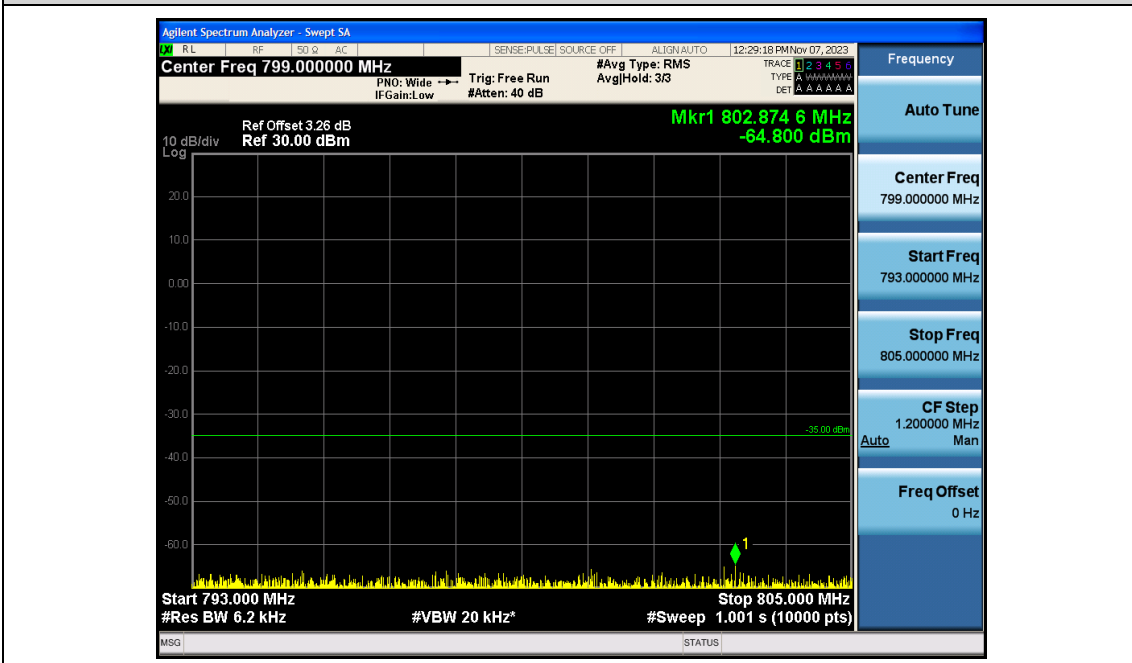

Band13-5MHz-16QAM-23255-1RB#0-Range4:793~805MHz