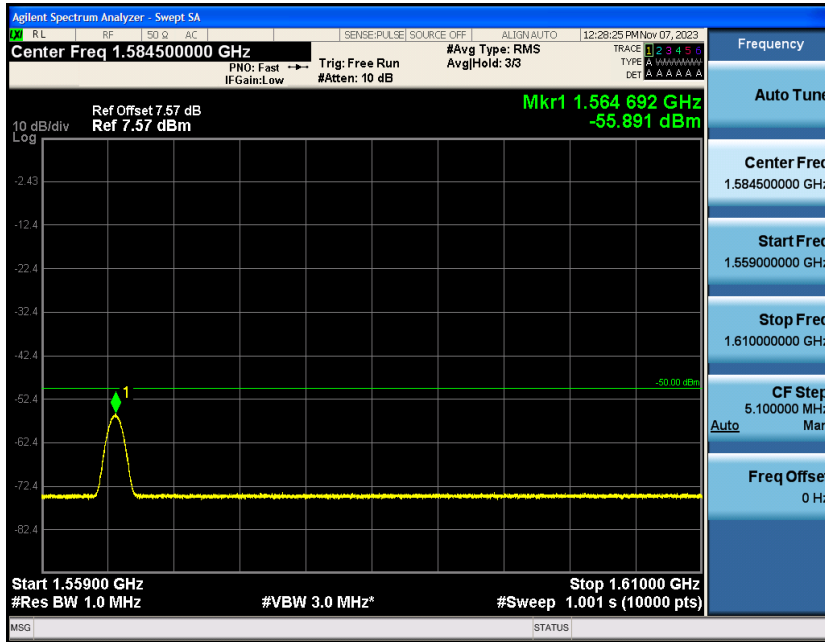

Band13-5MHz-QPSK-23255-1RB#0-Range5:1559~1610MHz