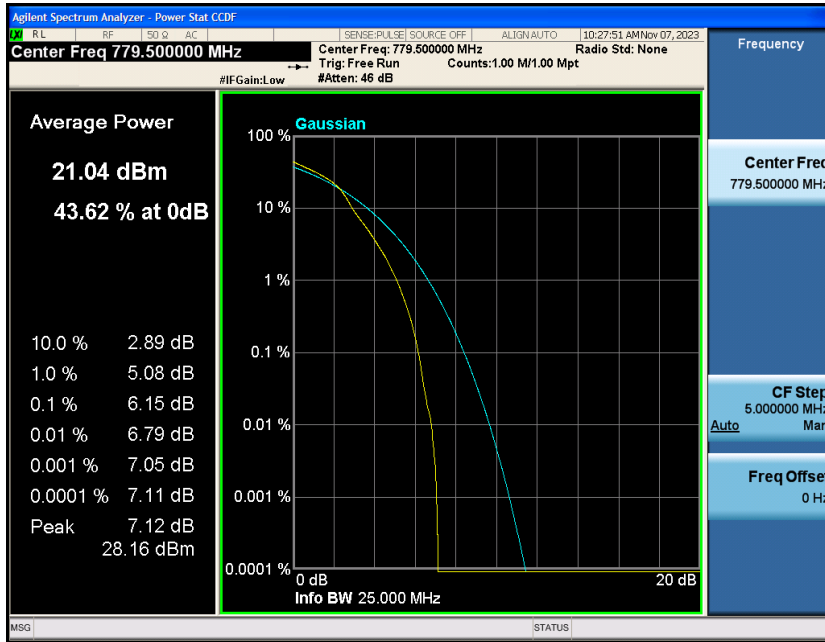

### Test Graphs

**Band13-5MHz-QPSK-23205-1RB#0**

**Band13-5MHz-QPSK-23205-25RB#0**

**Band13-5MHz-QPSK-23230-1RB#0**

Band13-5MHz-QPSK-23230-25RB#0

Band13-5MHz-QPSK-23255-1RB#0

Band13-5MHz-QPSK-23255-25RB#0

Band13-5MHz-16QAM-23205-1RB#0