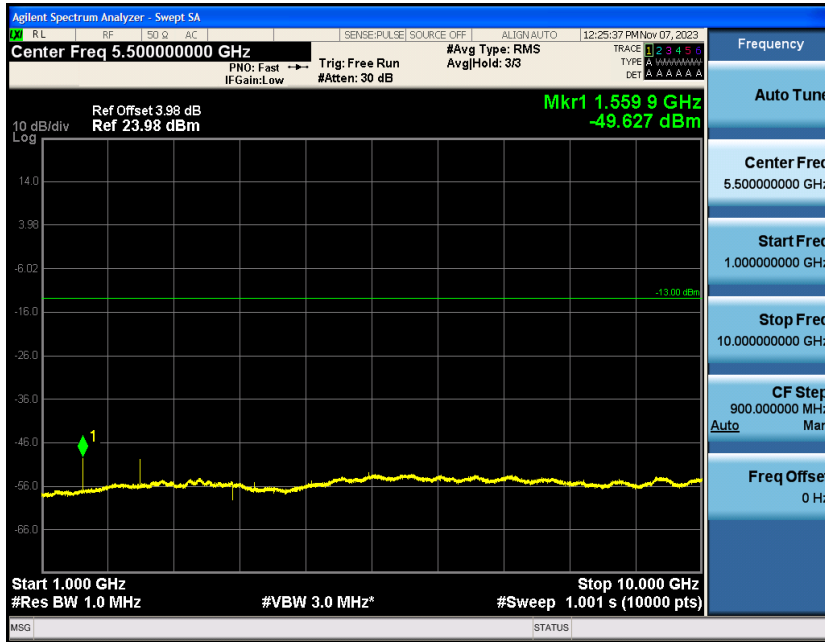

Band13-5MHz-QPSK-23230-1RB#0-Range2:1000~10000MHz