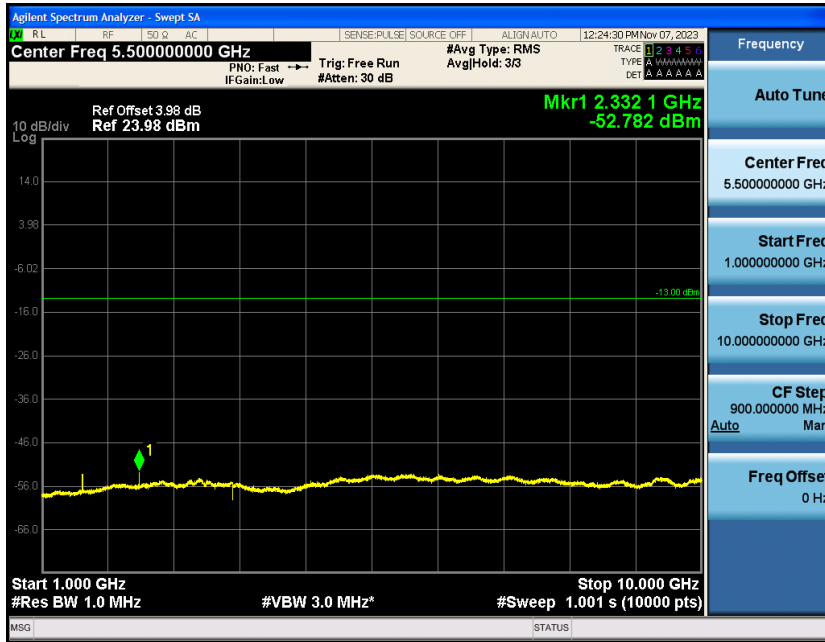

Band13-5MHz-16QAM-23205-1RB#0-Range2:1000~10000MHz