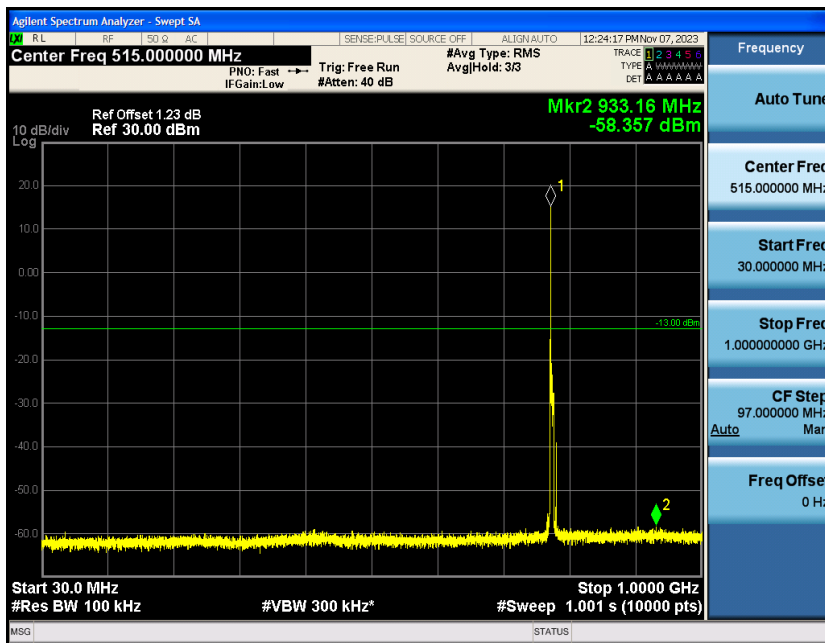

Band13-5MHz-QPSK-23255-1RB#0-Range4:793~805MHz

Band13-5MHz-QPSK-23255-1RB#0-Range2:1000~10000MHz

Band13-5MHz-QPSK-23255-1RB#0-Range5:1559~1610MHz

Band13-5MHz-16QAM-23205-1RB#0-Range1:30~1000MHz

Band13-5MHz-16QAM-23205-1RB#0-Range3:763~775MHz