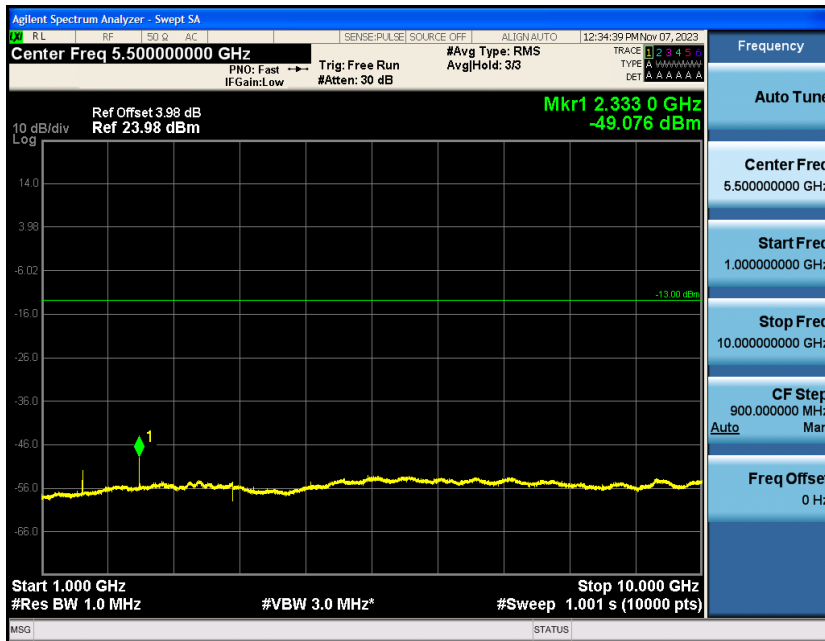

Band13-10MHz-QPSK-23230-1RB#0-Range2:1000~10000MHz