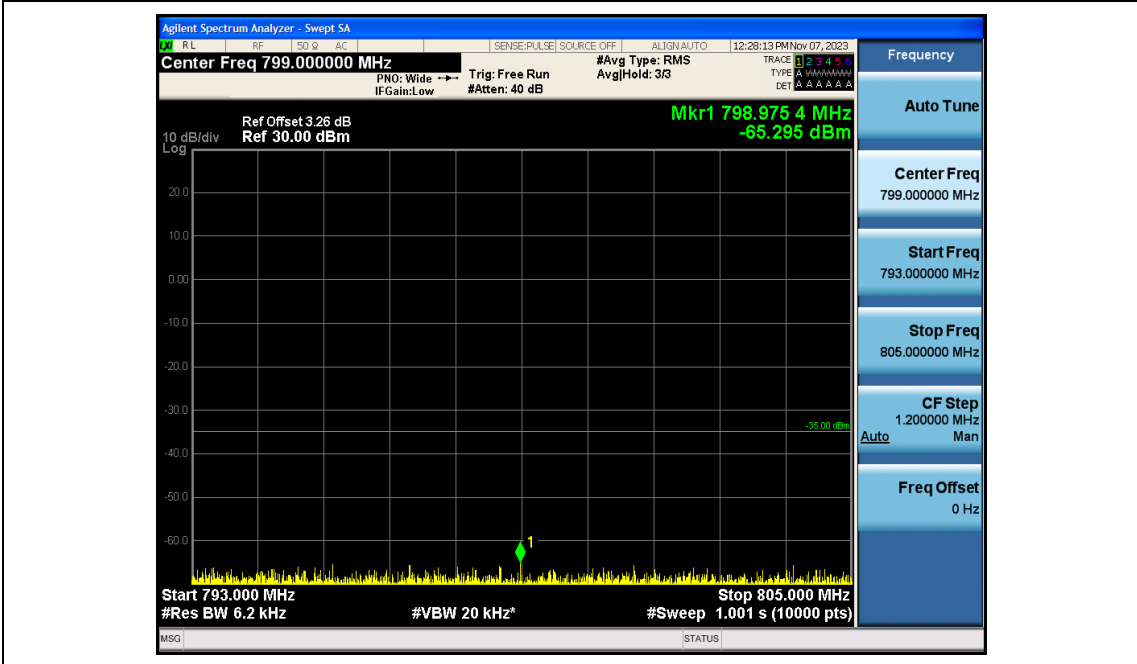

Band13-5MHz-QPSK-23255-1RB#0-Range4:793~805MHz