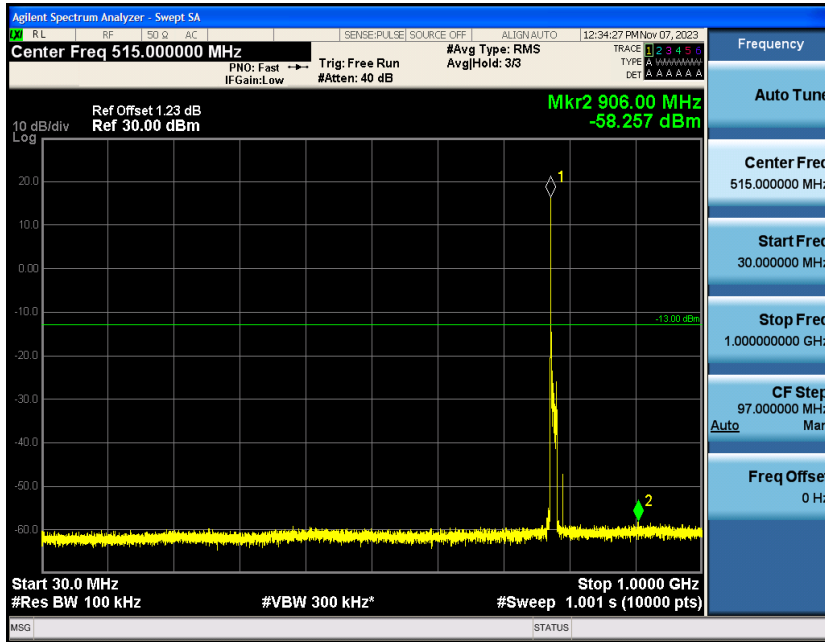

Band13-5MHz-16QAM-23255-1RB#0-Range4:793~805MHz

Band13-5MHz-16QAM-23255-1RB#0-Range2:1000~10000MHz

Band13-5MHz-16QAM-23255-1RB#0-Range5:1559~1610MHz

Band13-10MHz-QPSK-23230-1RB#0-Range1:30~1000MHz

Band13-10MHz-QPSK-23230-1RB#0-Range3:763~775MHz