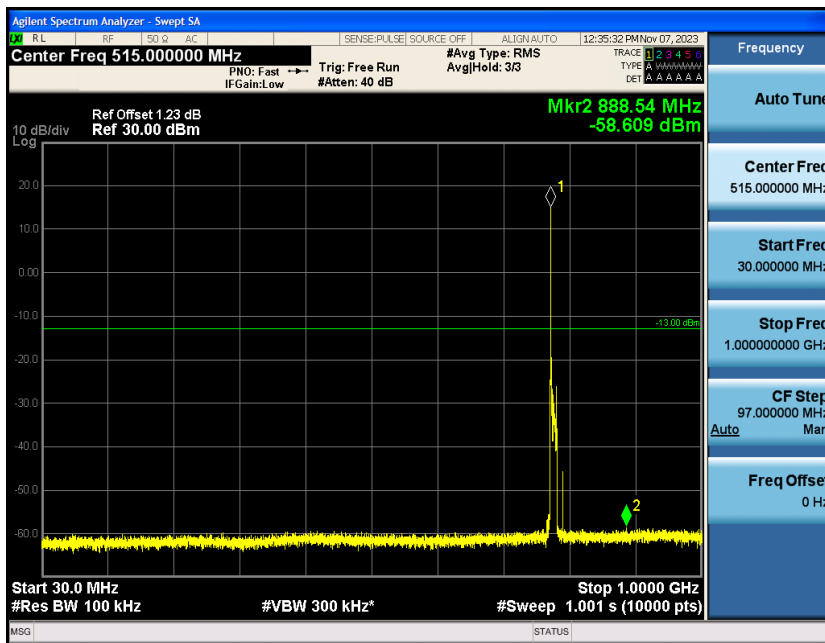

Band13-10MHz-QPSK-23230-1RB#0-Range4:793~805MHz

Band13-10MHz-QPSK-23230-1RB#0-Range2:1000~10000MHz

Band13-10MHz-QPSK-23230-1RB#0-Range5:1559~1610MHz

Band13-10MHz-16QAM-23230-1RB#0-Range1:30~100MHz

Band13-10MHz-16QAM-23230-1RB#0-Range3:763~775MHz