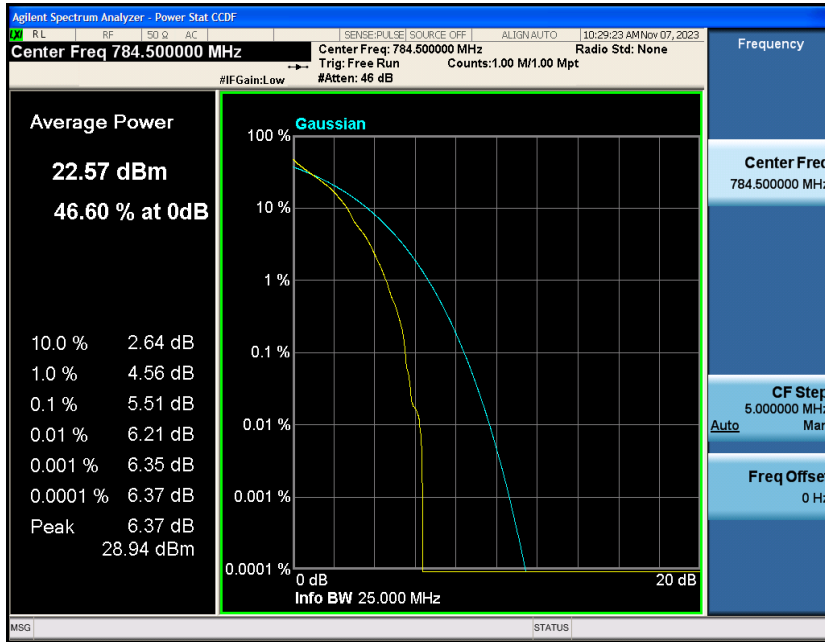

### Test Graphs

**Band13-5MHz-QPSK-23205-1RB#0**

**Band13-5MHz-QPSK-23205-25RB#0**

**Band13-5MHz-QPSK-23230-1RB#0**

Band13-5MHz-QPSK-23230-25RB#0

Band13-5MHz-QPSK-23255-1RB#0

Band13-5MHz-QPSK-23255-25RB#0

Band13-5MHz-16QAM-23205-1RB#0