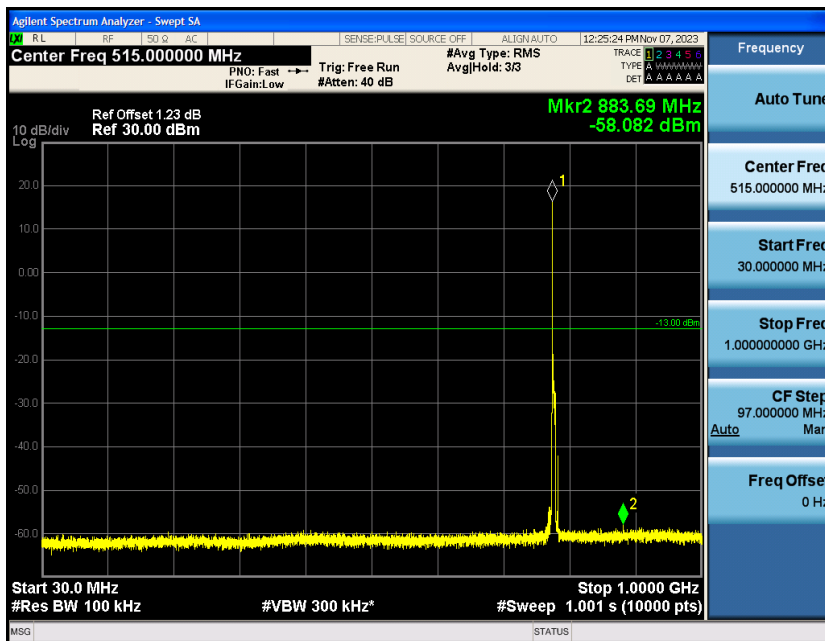

### Test Graphs

Band13-5MHz-QPSK-23205-1RB#0-Range2:1000~10000MHz

Band13-5MHz-QPSK-23205-1RB#0-Range5:1559~1610MHz

Band13-5MHz-QPSK-23230-1RB#0-Range1:30~100MHz

Band13-5MHz-QPSK-23230-1RB#0-Range3:763~775MHz