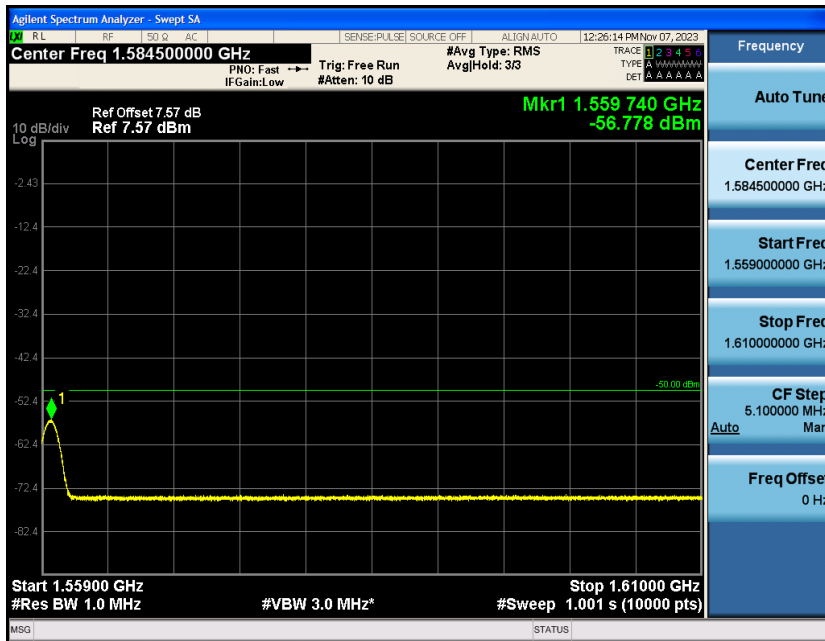

Band13-5MHz-QPSK-23230-1RB#0-Range5:1559~1610MHz