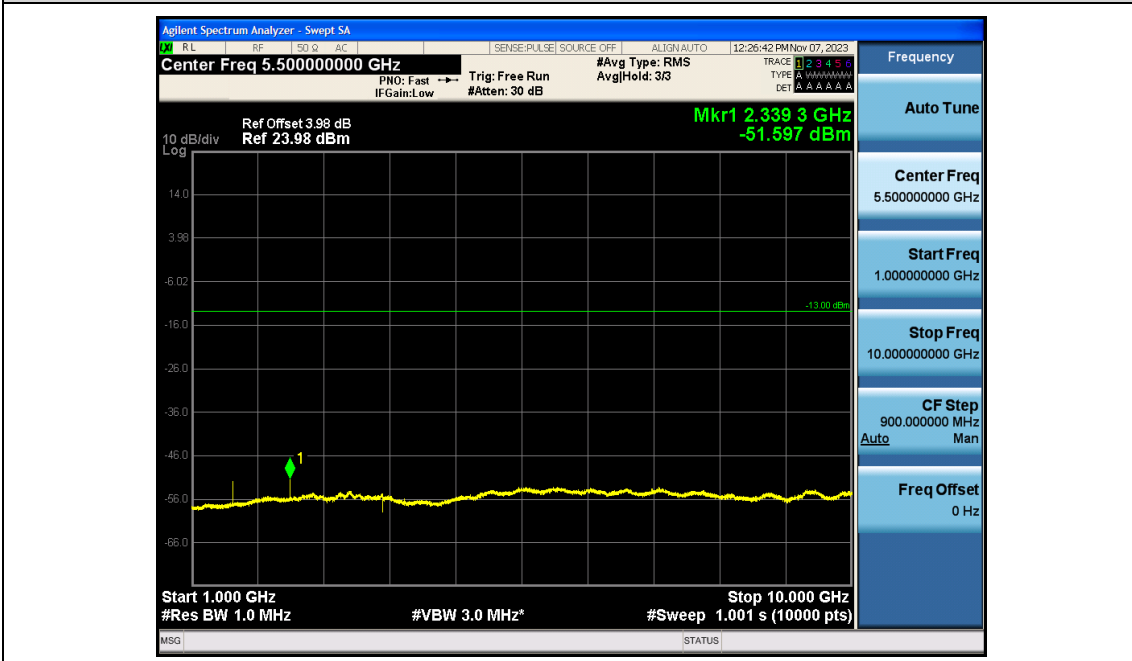

Band13-5MHz-16QAM-23230-1RB#0-Range2:1000~10000MHz