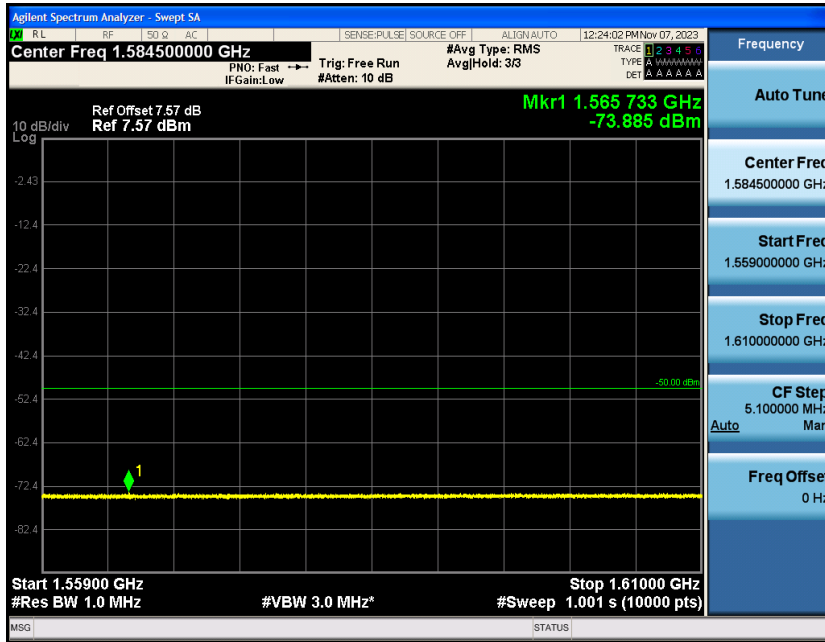

### Test Graphs

Band13-5MHz-QPSK-23205-1RB#0-Range2:1000~10000MHz

Band13-5MHz-QPSK-23205-1RB#0-Range5:1559~1610MHz

Band13-5MHz-QPSK-23230-1RB#0-Range1:30~100MHz

Band13-5MHz-QPSK-23230-1RB#0-Range3:763~775MHz