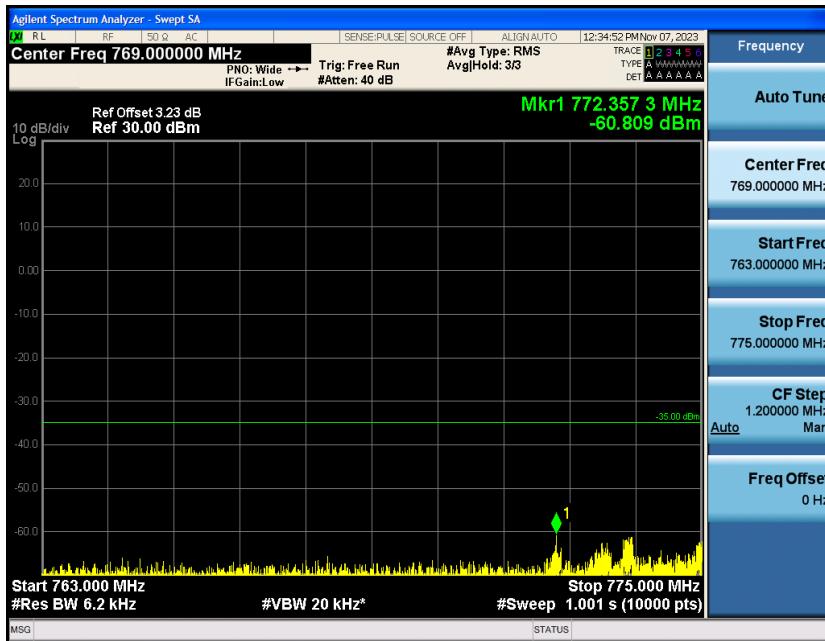

Band13-5MHz-16QAM-23255-1RB#0-Range4:793~805MHz

Band13-5MHz-16QAM-23255-1RB#0-Range2:1000~10000MHz

Band13-5MHz-16QAM-23255-1RB#0-Range5:1559~1610MHz

Band13-10MHz-QPSK-23230-1RB#0-Range1:30~1000MHz

Band13-10MHz-QPSK-23230-1RB#0-Range3:763~775MHz