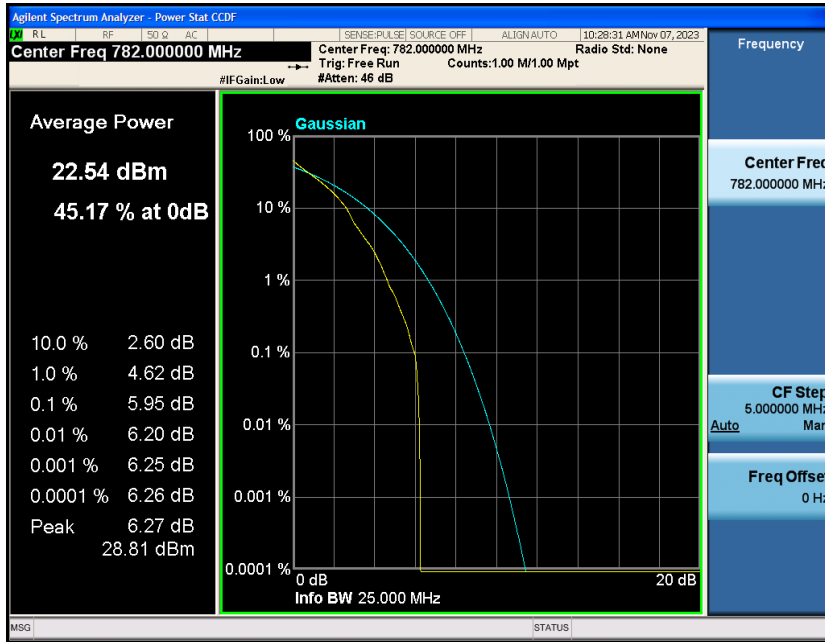

### Test Graphs

**Band13-5MHz-QPSK-23205-1RB#0**

**Band13-5MHz-QPSK-23205-25RB#0**

**Band13-5MHz-QPSK-23230-1RB#0**

Band13-5MHz-QPSK-23230-25RB#0

Band13-5MHz-QPSK-23255-1RB#0

Band13-5MHz-QPSK-23255-25RB#0

Band13-5MHz-16QAM-23205-1RB#0