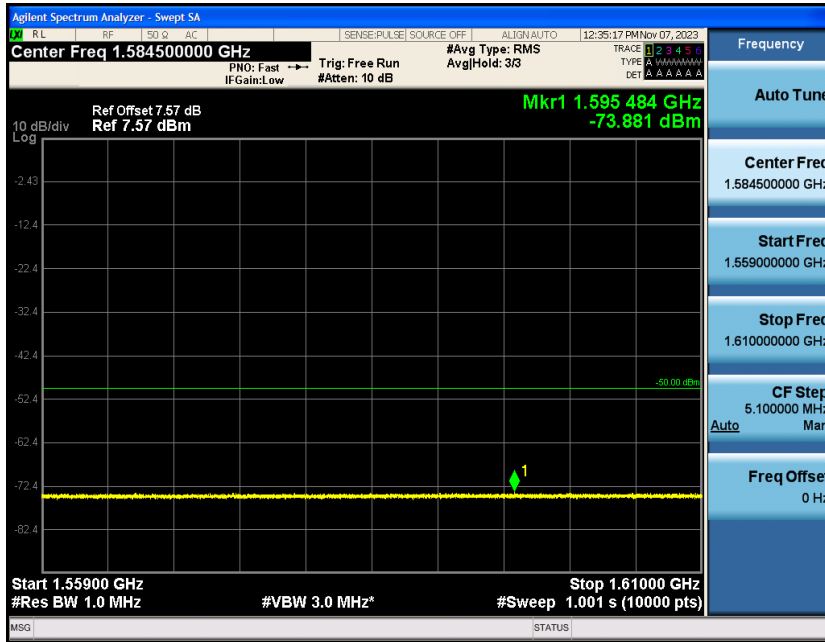

Band13-10MHz-QPSK-23230-1RB#0-Range5:1559~1610MHz