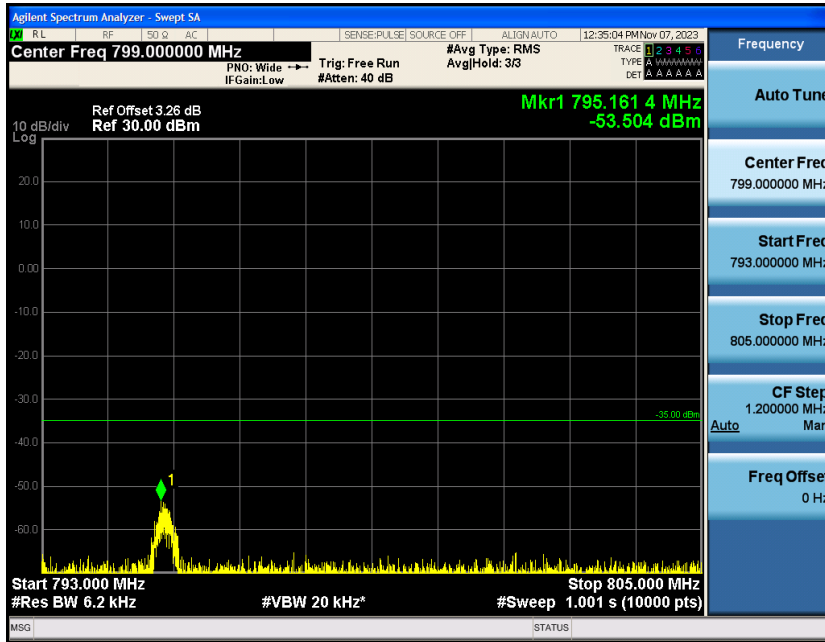

Band13-10MHz-QPSK-23230-1RB#0-Range4:793~805MHz