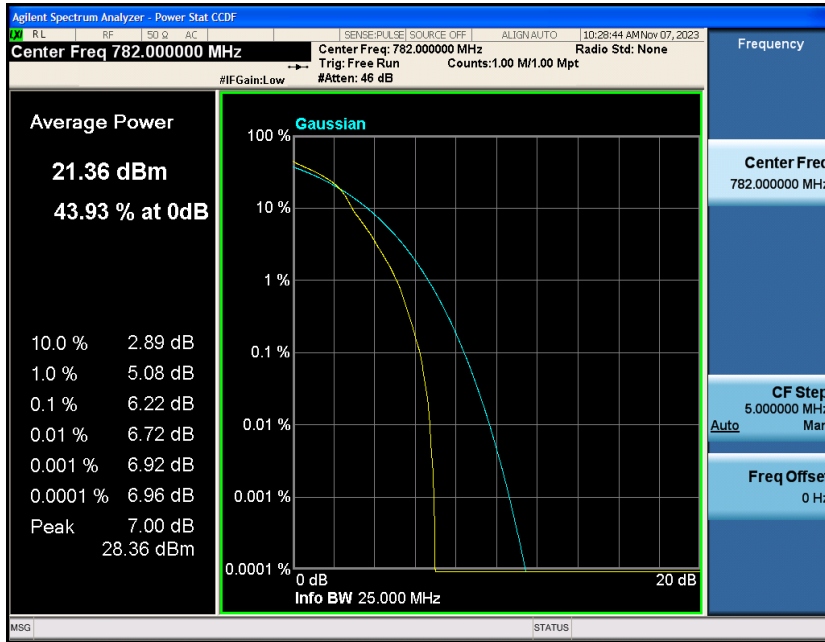

Band13-5MHz-16QAM-23230-1RB#0