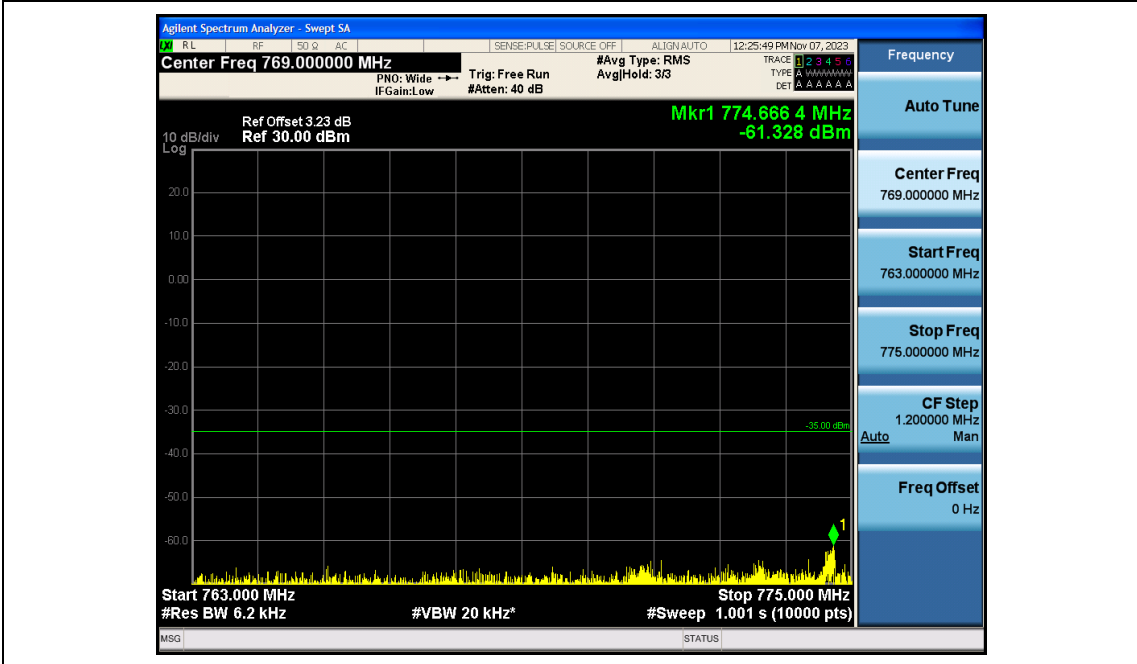

### Test Graphs

Band13-5MHz-QPSK-23205-1RB#0-Range2:1000~10000MHz

Band13-5MHz-QPSK-23205-1RB#0-Range5:1559~1610MHz

Band13-5MHz-QPSK-23230-1RB#0-Range1:30~100MHz

Band13-5MHz-QPSK-23230-1RB#0-Range3:763~775MHz