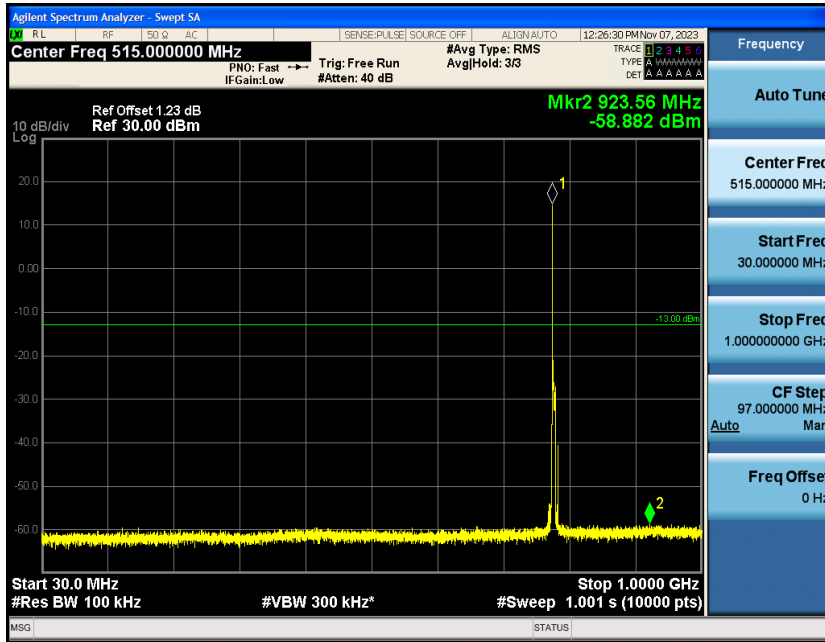

Band13-5MHz-16QAM-23205-1RB#0-Range4:793~805MHz

Band13-5MHz-16QAM-23205-1RB#0-Range2:1000~10000MHz

Band13-5MHz-16QAM-23205-1RB#0-Range5:1559~1610MHz

Band13-5MHz-16QAM-23230-1RB#0-Range1:30~1000MHz

Band13-5MHz-16QAM-23230-1RB#0-Range3:763~775MHz