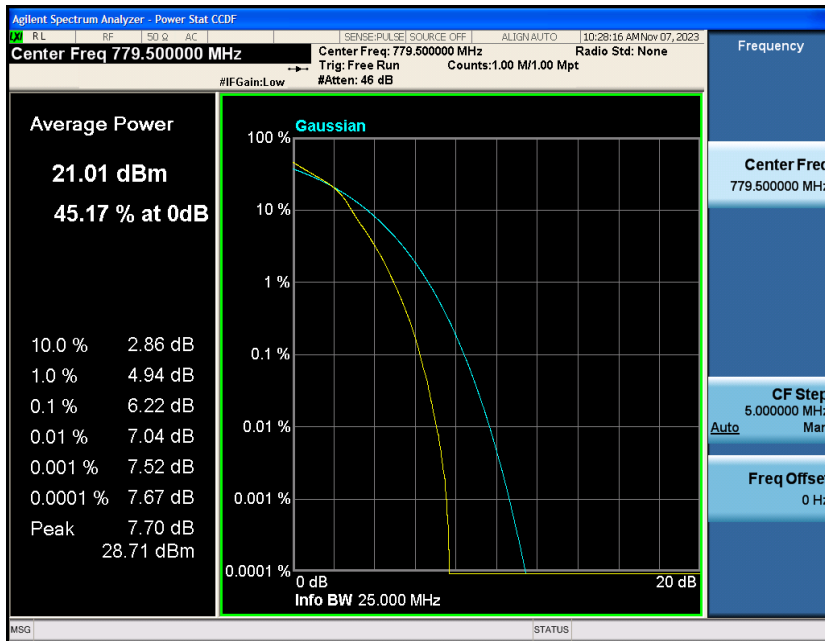

Band13-5MHz-16QAM-23205-25RB#0