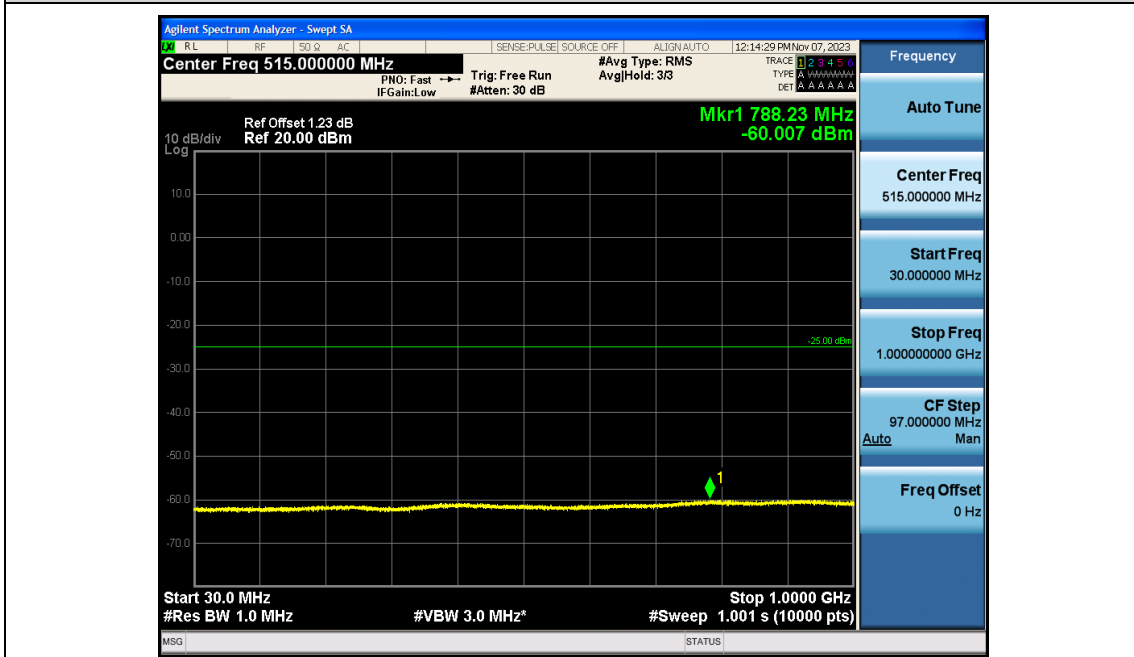

Band7-10MHz-16QAM-21100-1RB#0-Range1:30~1000MHz