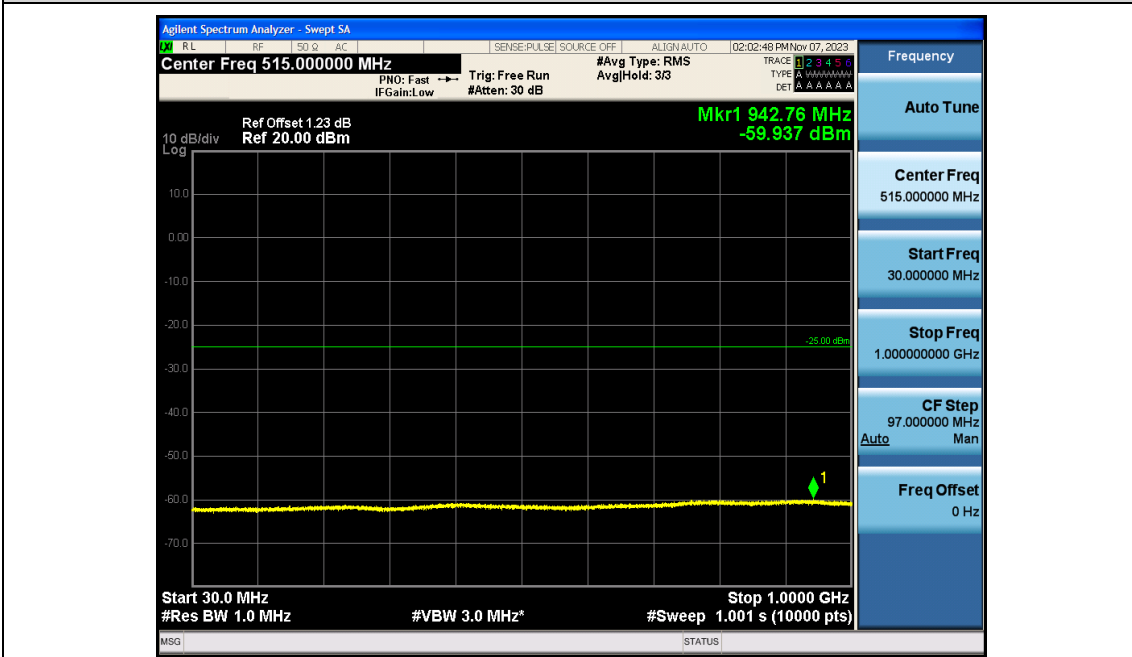

Band7-20MHz-16QAM-21100-1RB#0-Range1:30~1000MHz