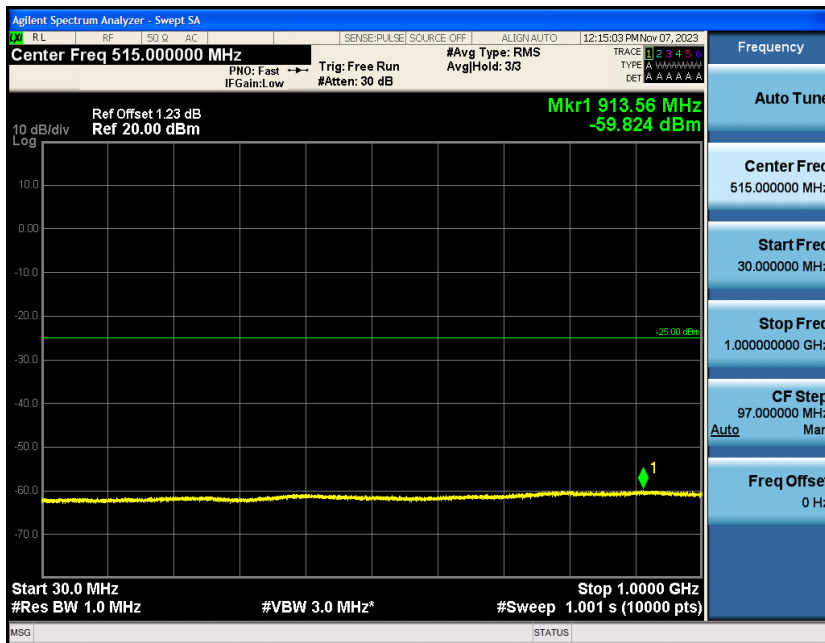

Band7-10MHz-QPSK-21100-1RB#0-Range1:30~1000MHz

Band7-10MHz-QPSK-21100-1RB#0-Range2:1000~26500MHz

Band7-10MHz-QPSK-21400-1RB#0-Range1:30~100MHz

Band7-10MHz-QPSK-21400-1RB#0-Range2:1000~26500MHz

Band7-10MHz-16QAM-20800-1RB#0-Range1:30~1000MHz