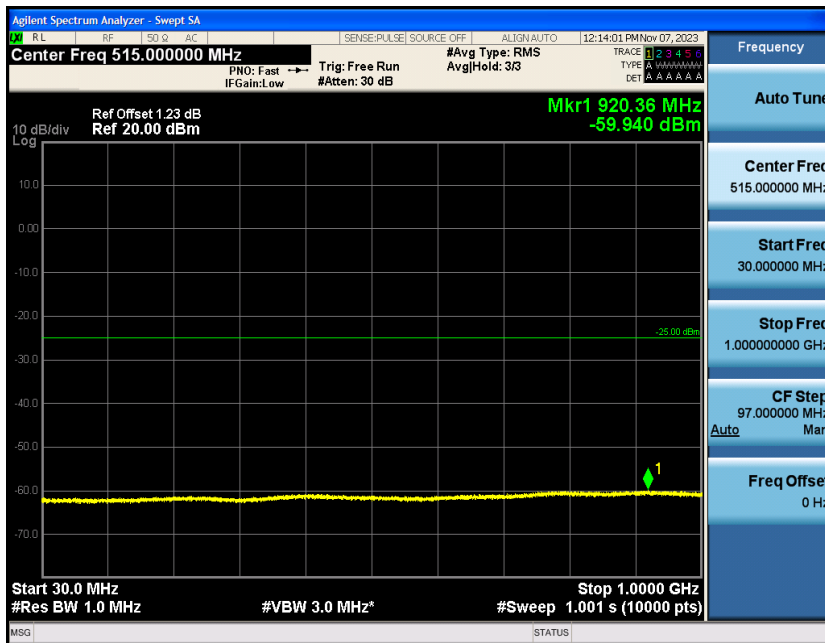

Band7-10MHz-QPSK-21100-1RB#0-Range1:30~1000MHz

Band7-10MHz-QPSK-21100-1RB#0-Range2:1000~26500MHz

Band7-10MHz-QPSK-21400-1RB#0-Range1:30~100MHz

Band7-10MHz-QPSK-21400-1RB#0-Range2:1000~26500MHz

Band7-10MHz-16QAM-20800-1RB#0-Range1:30~1000MHz