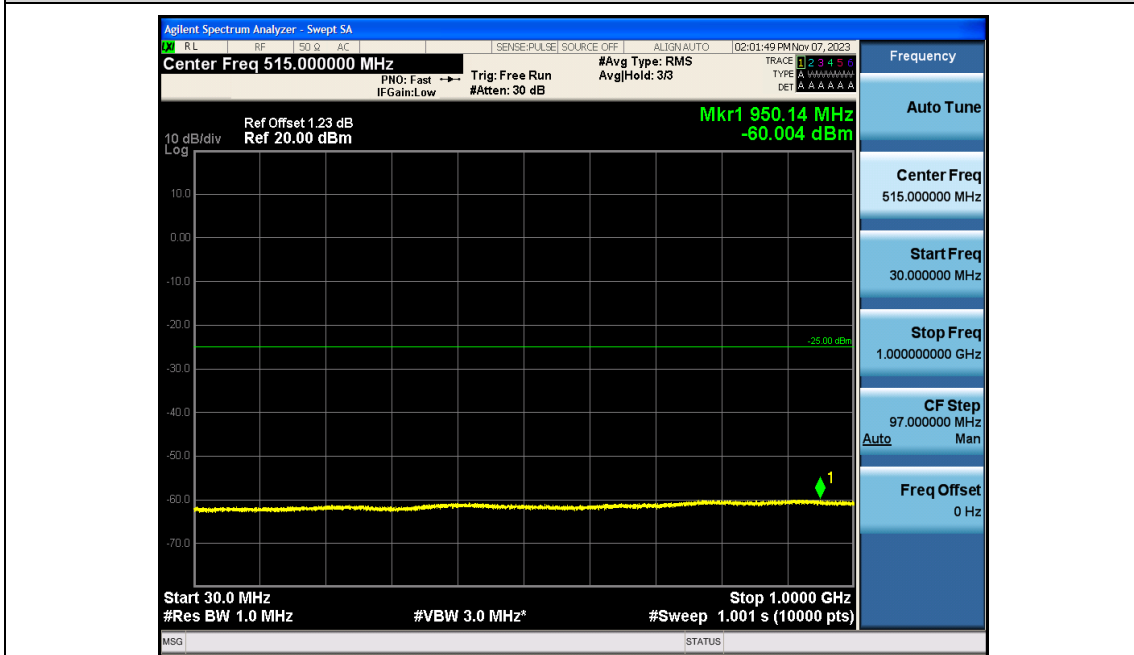

Band7-20MHz-QPSK-21100-1RB#0-Range2:1000~26500MHz

Band7-20MHz-QPSK-21350-1RB#0-Range1:30~100MHz

Band7-20MHz-QPSK-21350-1RB#0-Range2:1000~26500MHz

Band7-20MHz-16QAM-20850-1RB#0-Range1:30~1000MHz

Band7-20MHz-16QAM-20850-1RB#0-Range2:1000~26500MHz