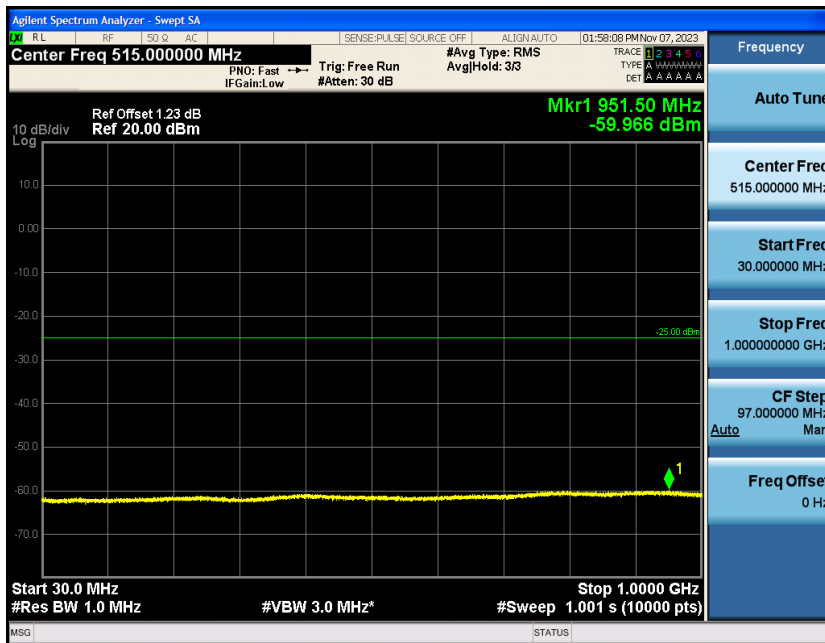

Band7-15MHz-QPSK-20825-1RB#0-Range1:30~100MHz