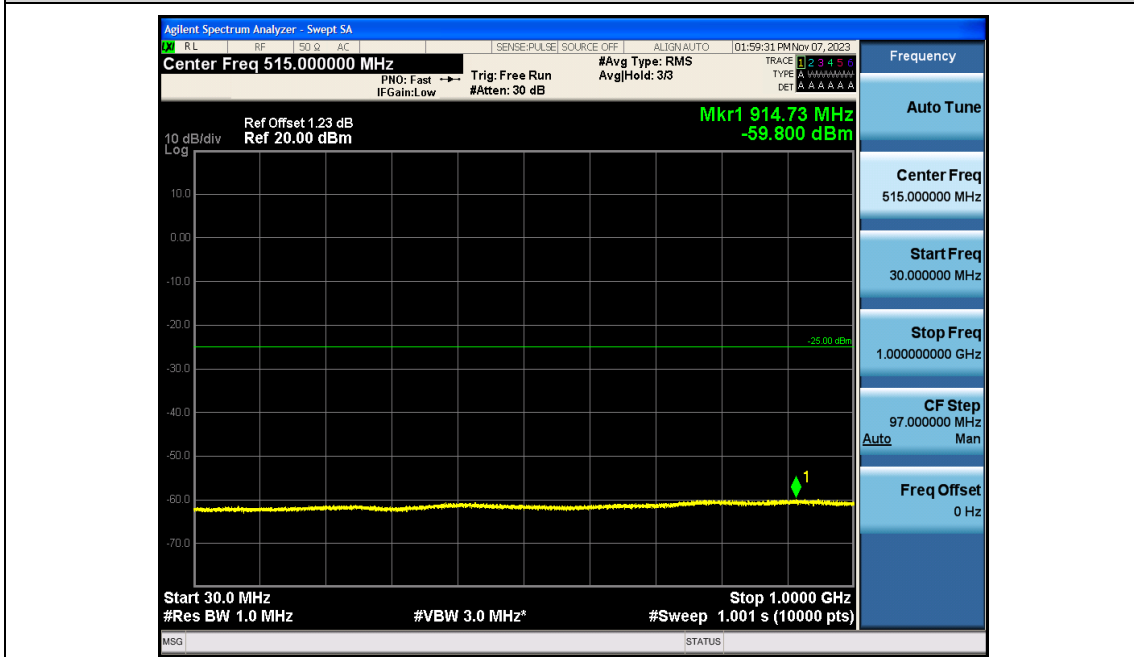

Band7-15MHz-QPSK-21375-1RB#0-Range2:1000~26500MHz

Band7-15MHz-16QAM-20825-1RB#0-Range1:30~1000MHz

Band7-15MHz-16QAM-20825-1RB#0-Range2:1000~26500MHz

Band7-15MHz-16QAM-21100-1RB#0-Range1:30~1000MHz

Band7-15MHz-16QAM-21100-1RB#0-Range2:1000~26500MHz