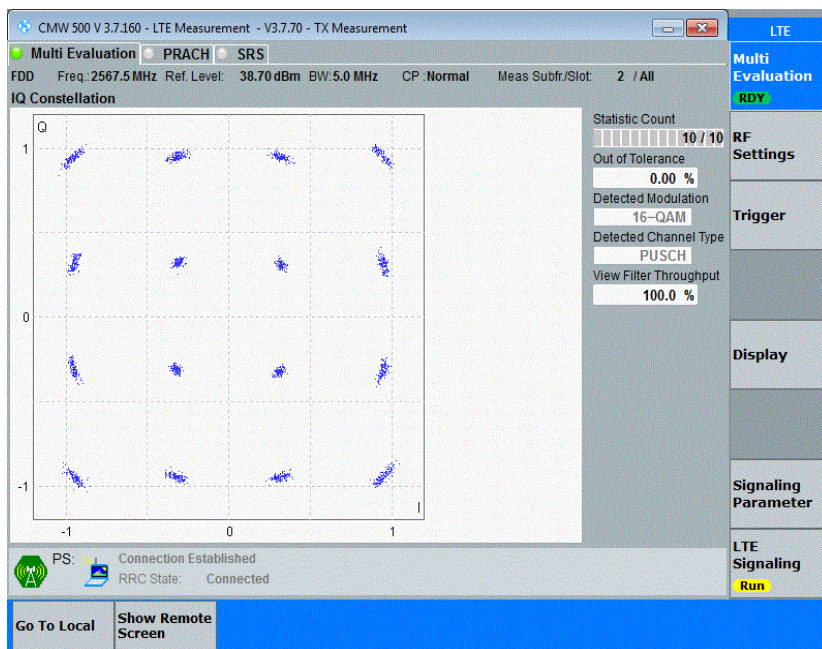

Test Graphs

Band7-5MHz-16QAM-20775-25RB#0

Band7-5MHz-16QAM-21100-25RB#0

Band7-5MHz-16QAM-21425-25RB#0

Band7-10MHz-QPSK-20800-50RB#0

Band7-10MHz-QPSK-21100-50RB#0

Band7-10MHz-QPSK-21400-50RB#0

Band7-10MHz-16QAM-20800-50RB#0