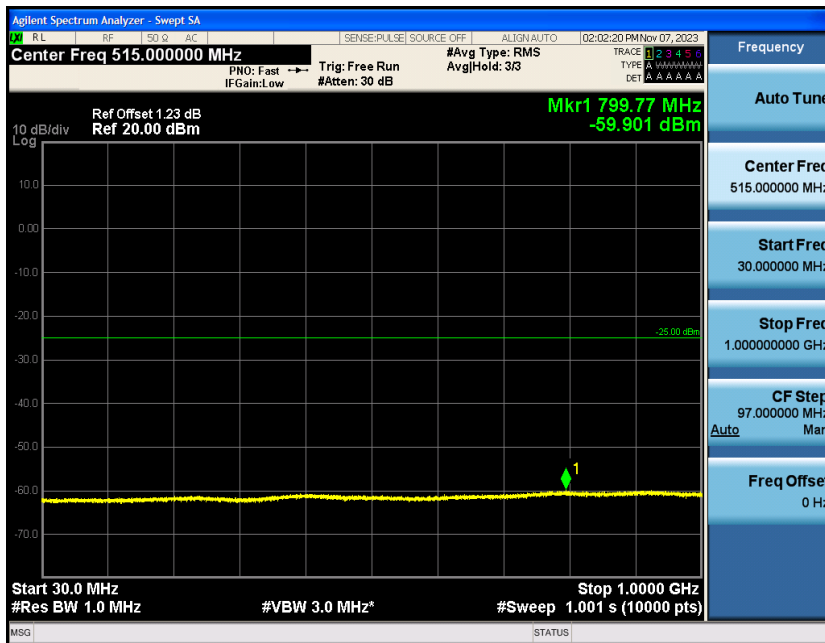

Band7-15MHz-16QAM-21375-1RB#0-Range1:30~1000MHz

Band7-15MHz-16QAM-21375-1RB#0-Range2:1000~26500MHz

Band7-20MHz-QPSK-20850-1RB#0-Range1:30~100MHz

Band7-20MHz-QPSK-20850-1RB#0-Range2:1000~26500MHz

Band7-20MHz-QPSK-21100-1RB#0-Range1:30~1000MHz