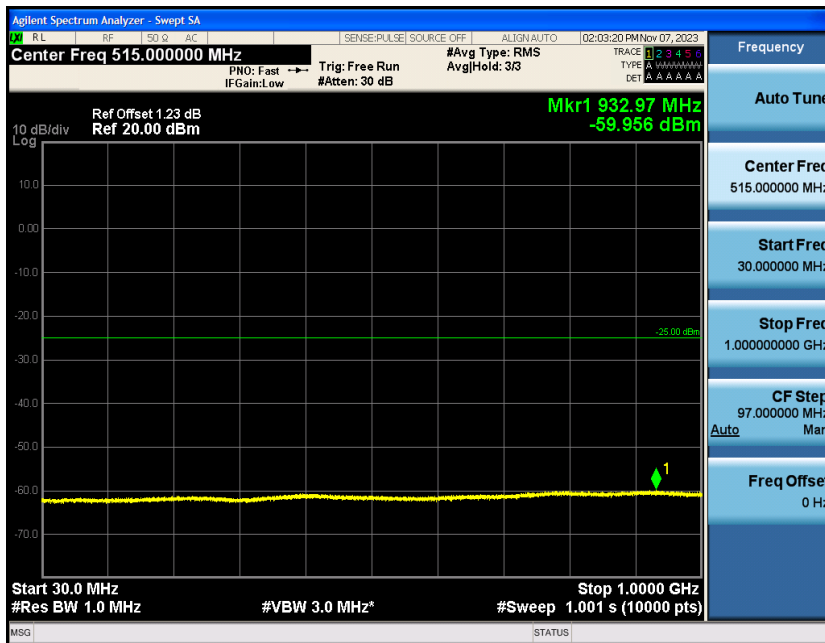

Band7-20MHz-QPSK-21350-1RB#0-Range1:30~100MHz