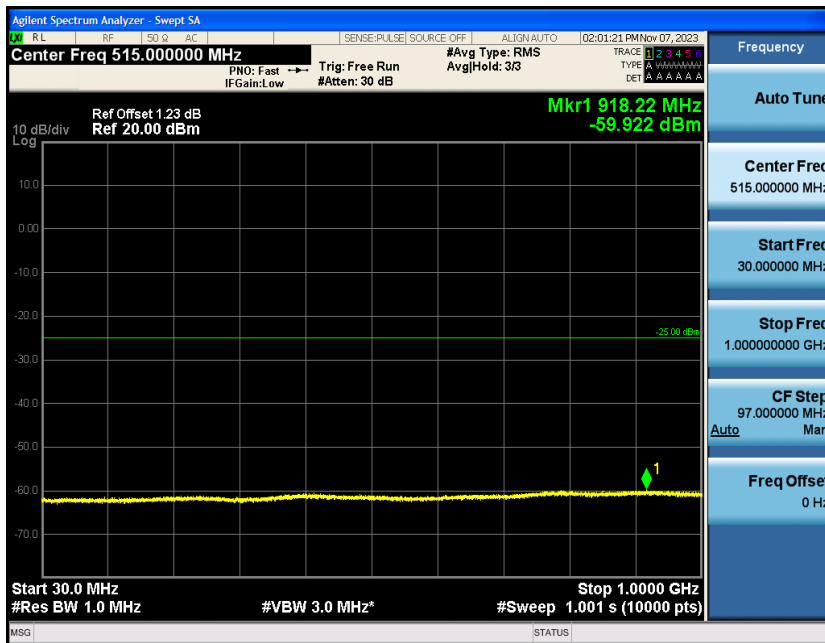

Band7-20MHz-QPSK-20850-1RB#0-Range1:30~100MHz