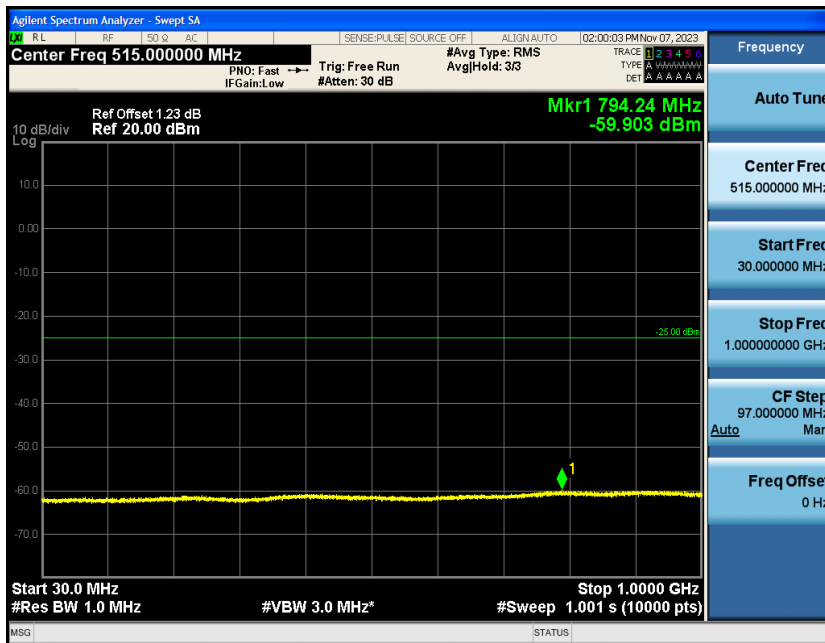

Band7-15MHz-QPSK-20825-1RB#0-Range1:30~100MHz

Band7-15MHz-QPSK-20825-1RB#0-Range2:1000~26500MHz

Band7-15MHz-QPSK-21100-1RB#0-Range1:30~1000MHz

Band7-15MHz-QPSK-21100-1RB#0-Range2:1000~26500MHz

Band7-15MHz-QPSK-21375-1RB#0-Range1:30~100MHz