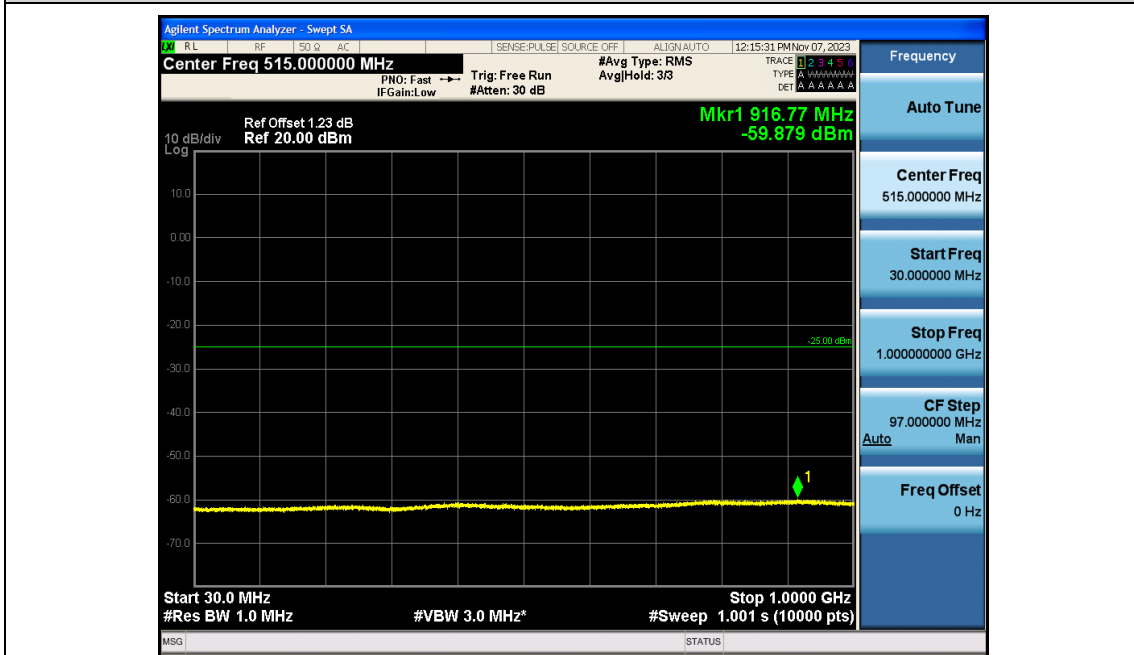

Band7-10MHz-16QAM-20800-1RB#0-Range2:1000~26500MHz

Band7-10MHz-16QAM-21100-1RB#0-Range1:30~1000MHz

Band7-10MHz-16QAM-21100-1RB#0-Range2:1000~26500MHz

Band7-10MHz-16QAM-21400-1RB#0-Range1:30~1000MHz

Band7-10MHz-16QAM-21400-1RB#0-Range2:1000~26500MHz