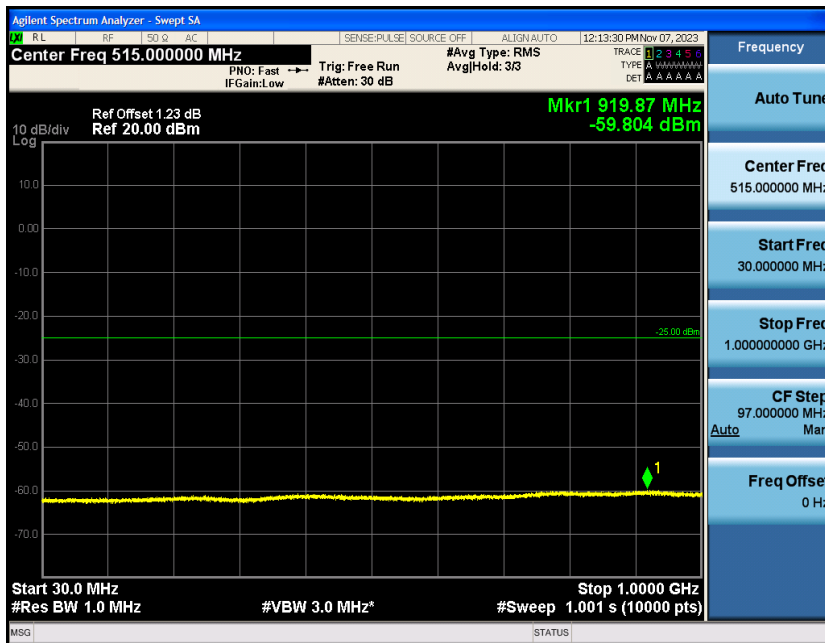

Band7-10MHz-QPSK-21100-1RB#0-Range1:30~1000MHz

Band7-10MHz-QPSK-21100-1RB#0-Range2:1000~26500MHz

Band7-10MHz-QPSK-21400-1RB#0-Range1:30~100MHz

Band7-10MHz-QPSK-21400-1RB#0-Range2:1000~26500MHz

Band7-10MHz-16QAM-20800-1RB#0-Range1:30~1000MHz