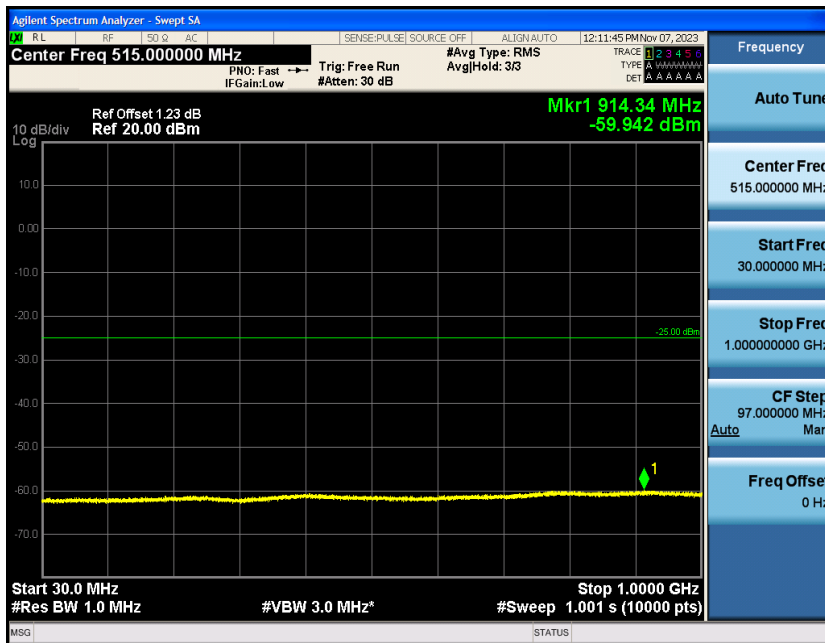

Test Graphs

Band7-5MHz-QPSK-21100-1RB#0-Range1:30~1000MHz

Band7-5MHz-QPSK-21100-1RB#0-Range2:1000~26500MHz

Band7-5MHz-QPSK-21425-1RB#0-Range1:30~1000MHz

Band7-5MHz-QPSK-21425-1RB#0-Range2:1000~26500MHz

Band7-5MHz-16QAM-20775-1RB#0-Range1:30~100MHz