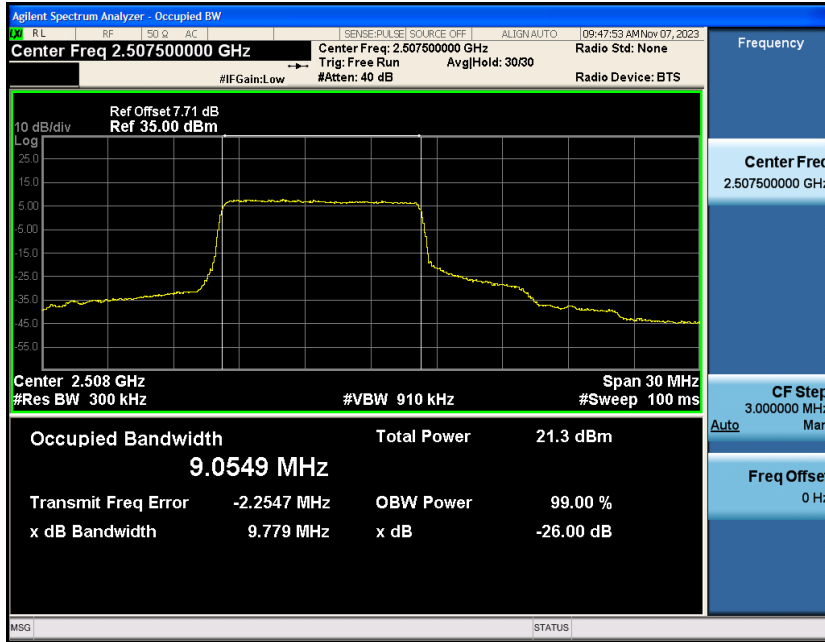

Band7-15MHz-QPSK-20825-75RB#0