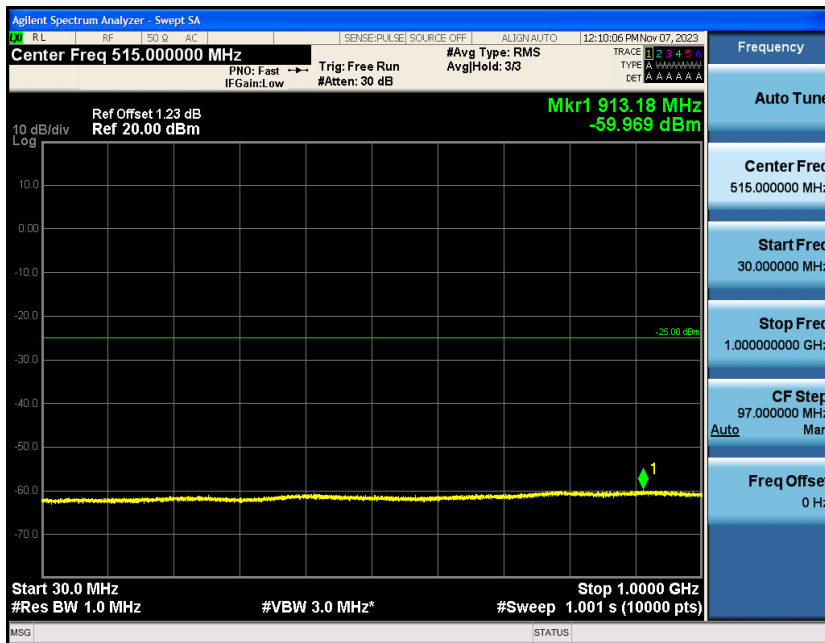

Test Graphs

Band7-5MHz-QPSK-21100-1RB#0-Range1:30~1000MHz

Band7-5MHz-QPSK-21100-1RB#0-Range2:1000~26500MHz

Band7-5MHz-QPSK-21425-1RB#0-Range1:30~1000MHz

Band7-5MHz-QPSK-21425-1RB#0-Range2:1000~26500MHz

Band7-5MHz-16QAM-20775-1RB#0-Range1:30~100MHz