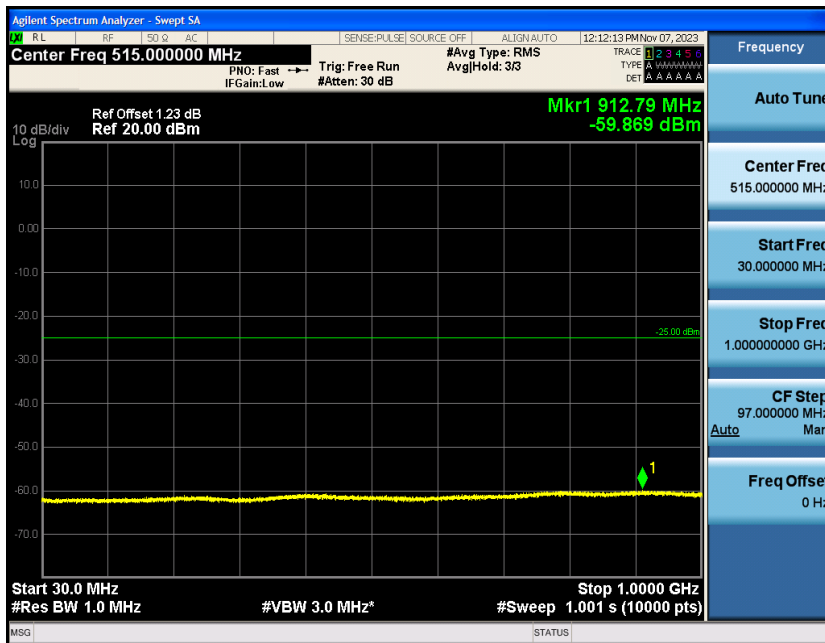

Band7-5MHz-16QAM-20775-1RB#0-Range2:1000~26500MHz

Band7-5MHz-16QAM-21100-1RB#0-Range1:30~100MHz

Band7-5MHz-16QAM-21100-1RB#0-Range2:1000~26500MHz

Band7-5MHz-16QAM-21425-1RB#0-Range1:30~100MHz

Band7-5MHz-16QAM-21425-1RB#0-Range2:1000~26500MHz

Band7-10MHz-QPSK-20800-1RB#0-Range1:30~100MHz

Band7-10MHz-QPSK-20800-1RB#0-Range2:1000~26500MHz