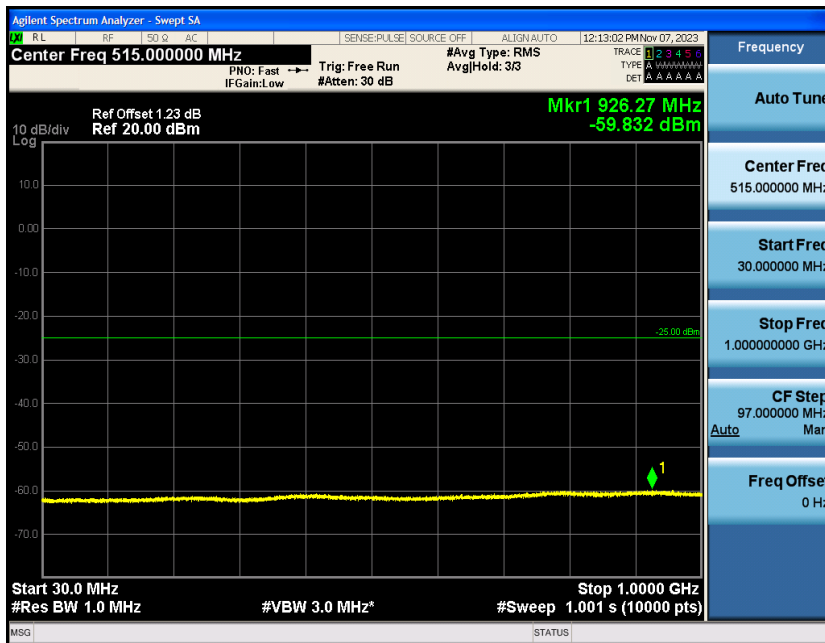

Band7-5MHz-16QAM-20775-1RB#0-Range2:1000~26500MHz

Band7-5MHz-16QAM-21100-1RB#0-Range1:30~100MHz

Band7-5MHz-16QAM-21100-1RB#0-Range2:1000~26500MHz

Band7-5MHz-16QAM-21425-1RB#0-Range1:30~100MHz

Band7-5MHz-16QAM-21425-1RB#0-Range2:1000~26500MHz

Band7-10MHz-QPSK-20800-1RB#0-Range1:30~100MHz

Band7-10MHz-QPSK-20800-1RB#0-Range2:1000~26500MHz