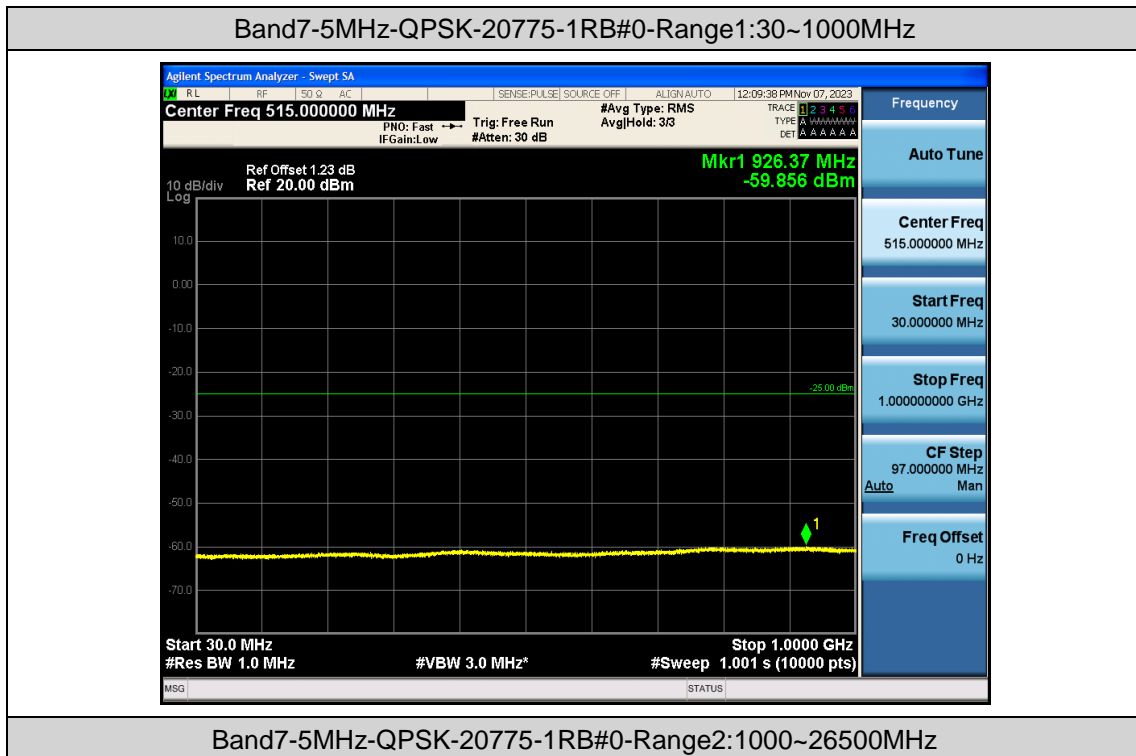

Band7	15MHz	16QAM	21375	1RB#0	Range2:1000~26500MHz	-38.66	PASS
Band7	20MHz	QPSK	20850	1RB#0	Range1:30~1000MHz	-59.92	PASS
Band7	20MHz	QPSK	20850	1RB#0	Range2:1000~26500MHz	-38.38	PASS
Band7	20MHz	QPSK	21100	1RB#0	Range1:30~1000MHz	-59.9	PASS
Band7	20MHz	QPSK	21100	1RB#0	Range2:1000~26500MHz	-38.35	PASS
Band7	20MHz	QPSK	21350	1RB#0	Range1:30~1000MHz	-59.96	PASS
Band7	20MHz	QPSK	21350	1RB#0	Range2:1000~26500MHz	-38.27	PASS
Band7	20MHz	16QAM	20850	1RB#0	Range1:30~1000MHz	-60	PASS
Band7	20MHz	16QAM	20850	1RB#0	Range2:1000~26500MHz	-38.22	PASS
Band7	20MHz	16QAM	21100	1RB#0	Range1:30~1000MHz	-59.94	PASS
Band7	20MHz	16QAM	21100	1RB#0	Range2:1000~26500MHz	-38.42	PASS
Band7	20MHz	16QAM	21350	1RB#0	Range1:30~1000MHz	-59.87	PASS
Band7	20MHz	16QAM	21350	1RB#0	Range2:1000~26500MHz	-38.45	PASS

Test Graphs