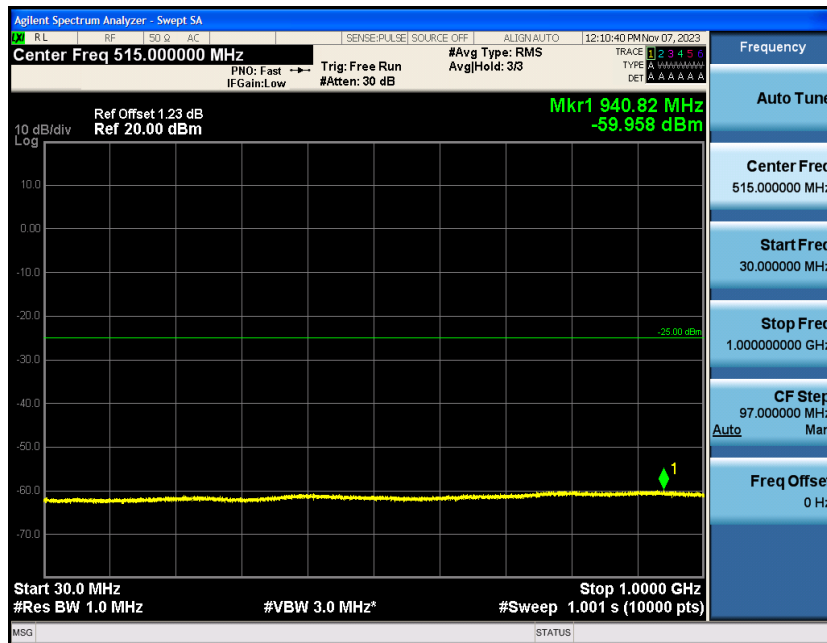

Band7-5MHz-QPSK-21100-1RB#0-Range1:30~1000MHz