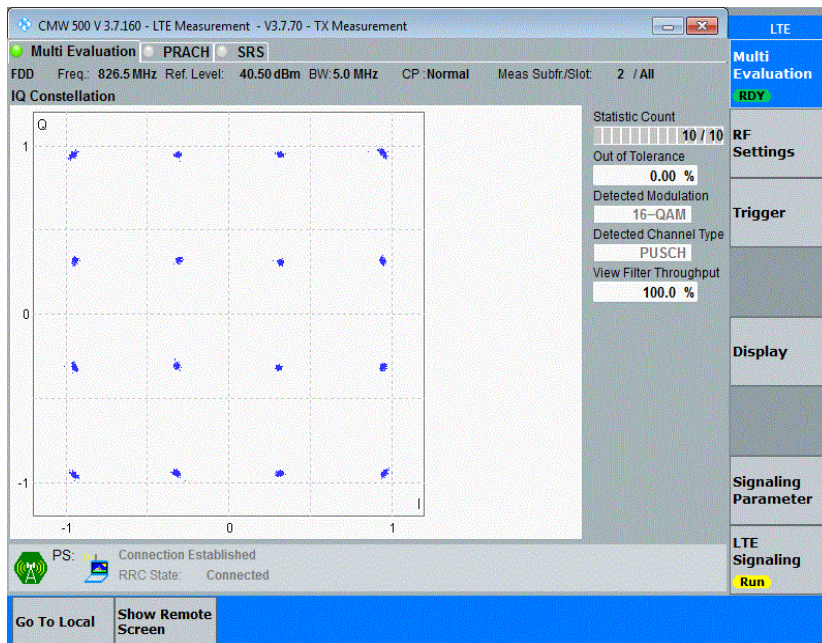

Band5-5MHz-16QAM-20425-25RB#0