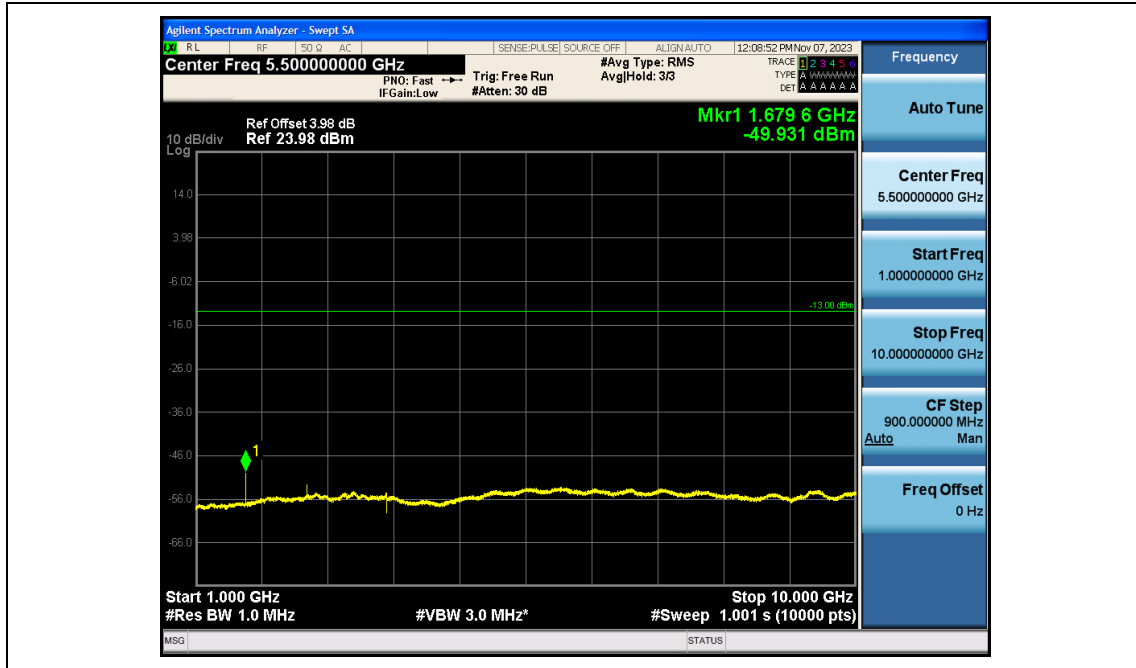

Band5-10MHz-16QAM-20600-1RB#0-Range2:1000~10000MHz