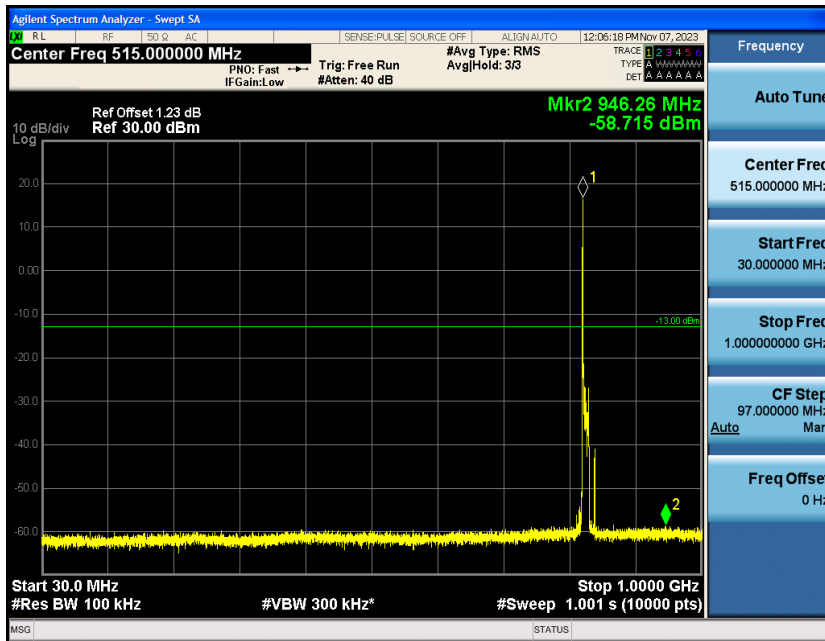

Band5-10MHz-QPSK-20450-1RB#0-Range1:30~100MHz