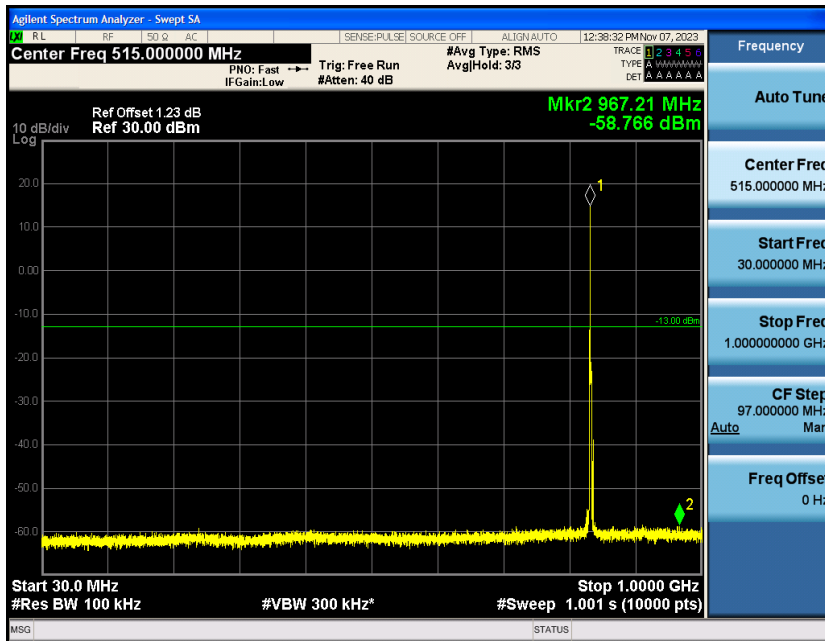

Band5-3MHz-QPSK-20635-1RB#0-Range1:30~1000MHz

Band5-3MHz-QPSK-20635-1RB#0-Range2:1000~10000MHz

Band5-3MHz-16QAM-20415-1RB#0-Range1:30~100MHz

Band5-3MHz-16QAM-20415-1RB#0-Range2:1000~10000MHz

Band5-3MHz-16QAM-20525-1RB#0-Range1:30~100MHz