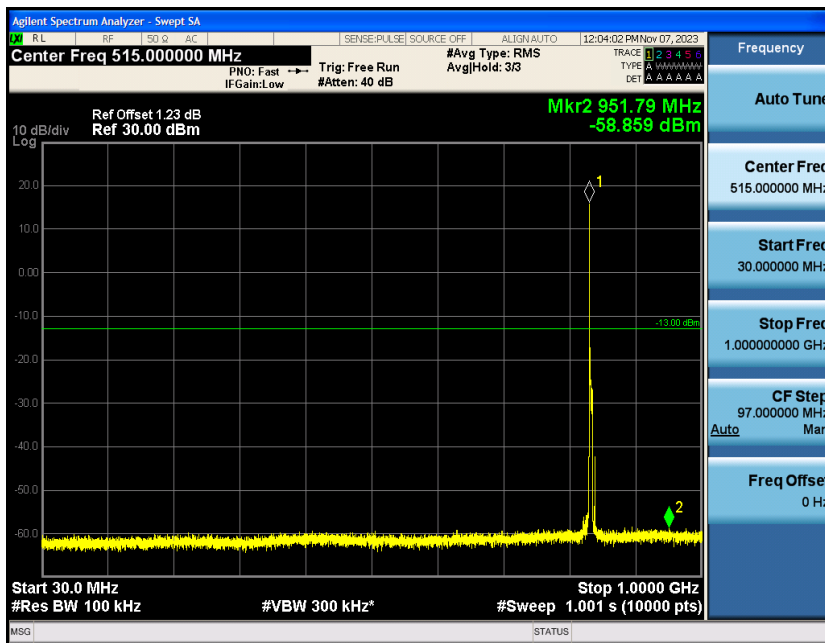

Band5-5MHz-QPSK-20525-1RB#0-Range1:30~1000MHz