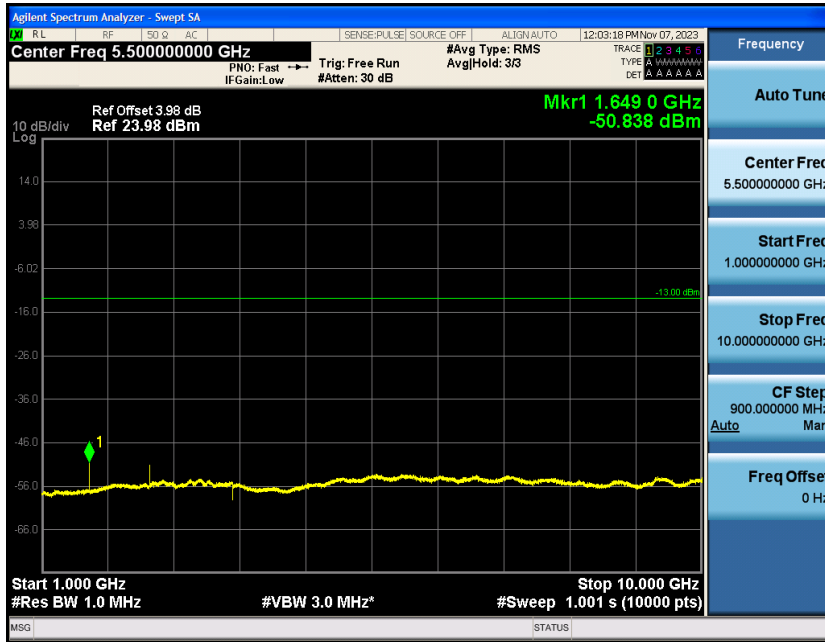

Band5-3MHz-QPSK-20635-1RB#0-Range1:30~1000MHz

Band5-3MHz-QPSK-20635-1RB#0-Range2:1000~10000MHz

Band5-3MHz-16QAM-20415-1RB#0-Range1:30~100MHz

Band5-3MHz-16QAM-20415-1RB#0-Range2:1000~10000MHz

Band5-3MHz-16QAM-20525-1RB#0-Range1:30~100MHz

Band5-3MHz-16QAM-20525-1RB#0-Range2:1000~10000MHz

Band5-3MHz-16QAM-20635-1RB#0-Range1:30~100MHz

Band5-3MHz-16QAM-20635-1RB#0-Range2:1000~10000MHz

Band5-5MHz-QPSK-20425-1RB#0-Range1:30~1000MHz

Band5-5MHz-QPSK-20425-1RB#0-Range2:1000~10000MHz

Band5-5MHz-QPSK-20525-1RB#0-Range1:30~1000MHz

Band5-5MHz-QPSK-20525-1RB#0-Range2:1000~10000MHz

Band5-5MHz-QPSK-20625-1RB#0-Range1:30~1000MHz

Band5-5MHz-QPSK-20625-1RB#0-Range2:1000~10000MHz

Band5-5MHz-16QAM-20425-1RB#0-Range1:30~100MHz