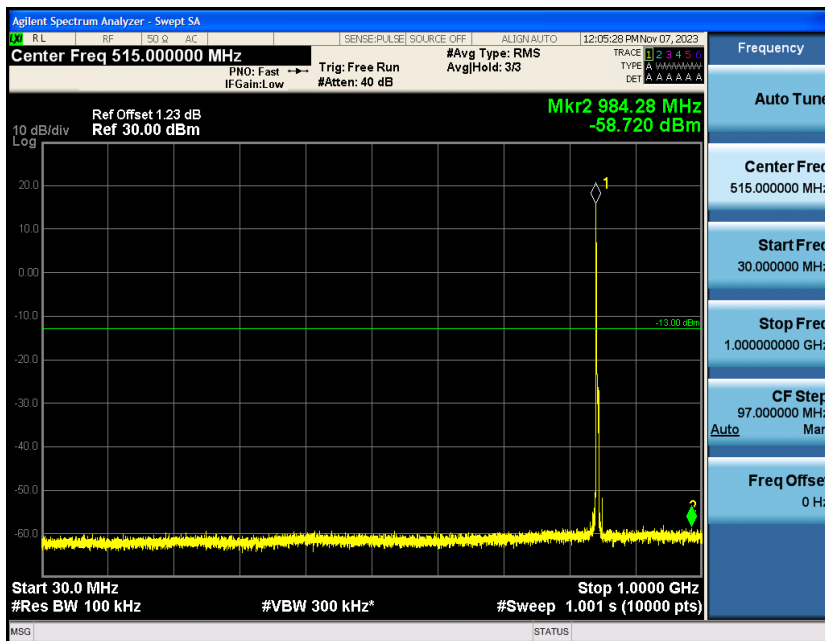

Band5-5MHz-16QAM-20425-1RB#0-Range2:1000~10000MHz

Band5-5MHz-16QAM-20525-1RB#0-Range1:30~100MHz

Band5-5MHz-16QAM-20525-1RB#0-Range2:1000~10000MHz

Band5-5MHz-16QAM-20625-1RB#0-Range1:30~100MHz

Band5-5MHz-16QAM-20625-1RB#0-Range2:1000~10000MHz