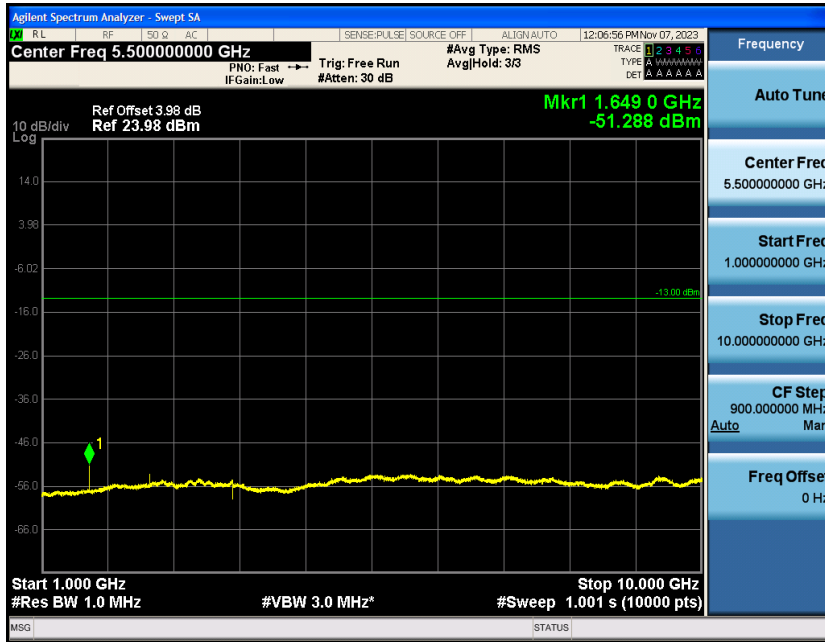

Band5-5MHz-16QAM-20425-1RB#0-Range2:1000~10000MHz

Band5-5MHz-16QAM-20525-1RB#0-Range1:30~100MHz

Band5-5MHz-16QAM-20525-1RB#0-Range2:1000~10000MHz

Band5-5MHz-16QAM-20625-1RB#0-Range1:30~100MHz

Band5-5MHz-16QAM-20625-1RB#0-Range2:1000~10000MHz

Band5-10MHz-QPSK-20450-1RB#0-Range1:30~100MHz

Band5-10MHz-QPSK-20450-1RB#0-Range2:1000~10000MHz

Band5-10MHz-QPSK-20525-1RB#0-Range1:30~100MHz

Band5-10MHz-QPSK-20525-1RB#0-Range2:1000~10000MHz

Band5-10MHz-QPSK-20600-1RB#0-Range1:30~100MHz

Band5-10MHz-QPSK-20600-1RB#0-Range2:1000~10000MHz

Band5-10MHz-16QAM-20450-1RB#0-Range1:30~1000MHz

Band5-10MHz-16QAM-20450-1RB#0-Range2:1000~10000MHz

Band5-10MHz-16QAM-20525-1RB#0-Range1:30~1000MHz

Band5-10MHz-16QAM-20525-1RB#0-Range2:1000~10000MHz