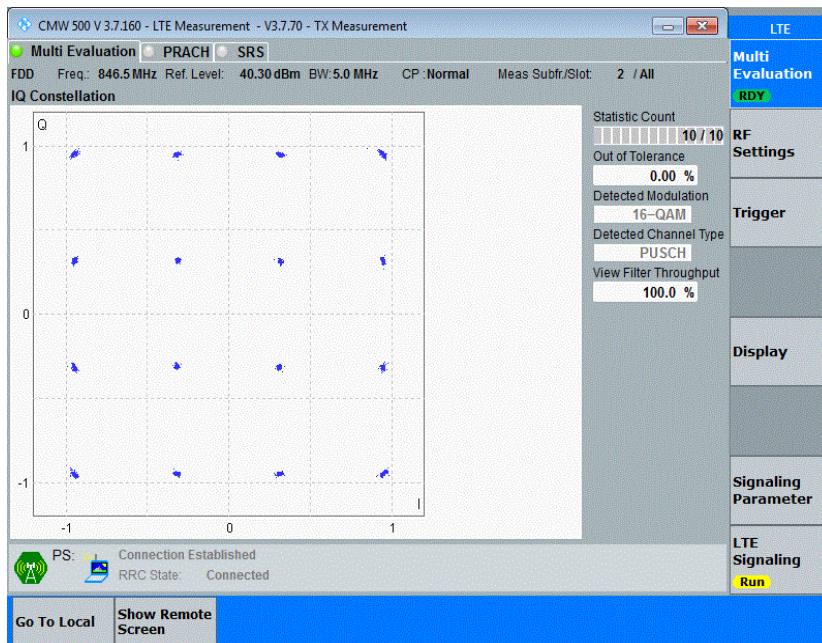

Band5-5MHz-16QAM-20625-25RB#0