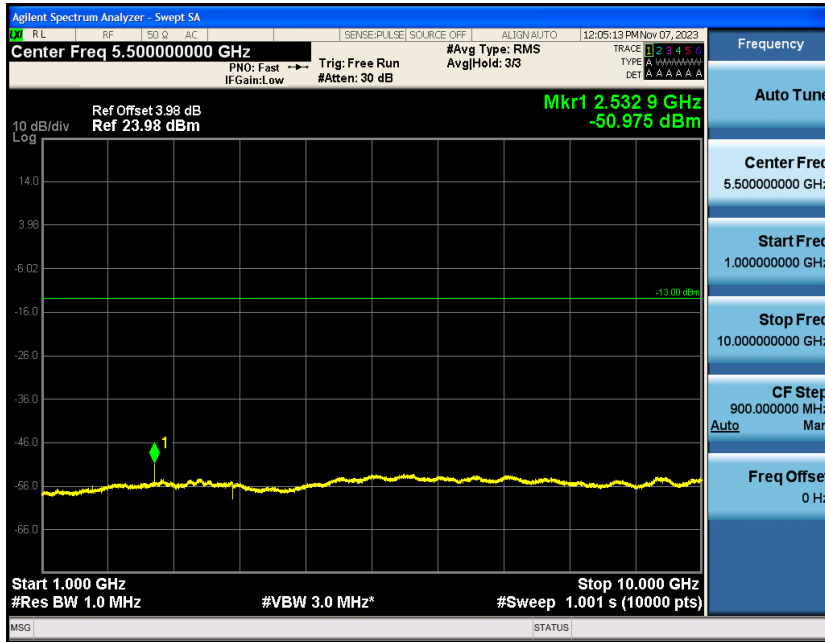

Band5-3MHz-16QAM-20525-1RB#0-Range2:1000~10000MHz

Band5-3MHz-16QAM-20635-1RB#0-Range1:30~100MHz

Band5-3MHz-16QAM-20635-1RB#0-Range2:1000~10000MHz

Band5-5MHz-QPSK-20425-1RB#0-Range1:30~1000MHz

Band5-5MHz-QPSK-20425-1RB#0-Range2:1000~10000MHz

Band5-5MHz-QPSK-20525-1RB#0-Range1:30~1000MHz

Band5-5MHz-QPSK-20525-1RB#0-Range2:1000~10000MHz

Band5-5MHz-QPSK-20625-1RB#0-Range1:30~1000MHz

Band5-5MHz-QPSK-20625-1RB#0-Range2:1000~10000MHz

Band5-5MHz-16QAM-20425-1RB#0-Range1:30~100MHz

Band5-5MHz-16QAM-20425-1RB#0-Range2:1000~10000MHz

Band5-5MHz-16QAM-20525-1RB#0-Range1:30~100MHz

Band5-5MHz-16QAM-20525-1RB#0-Range2:1000~10000MHz

Band5-5MHz-16QAM-20625-1RB#0-Range1:30~100MHz

Band5-5MHz-16QAM-20625-1RB#0-Range2:1000~10000MHz