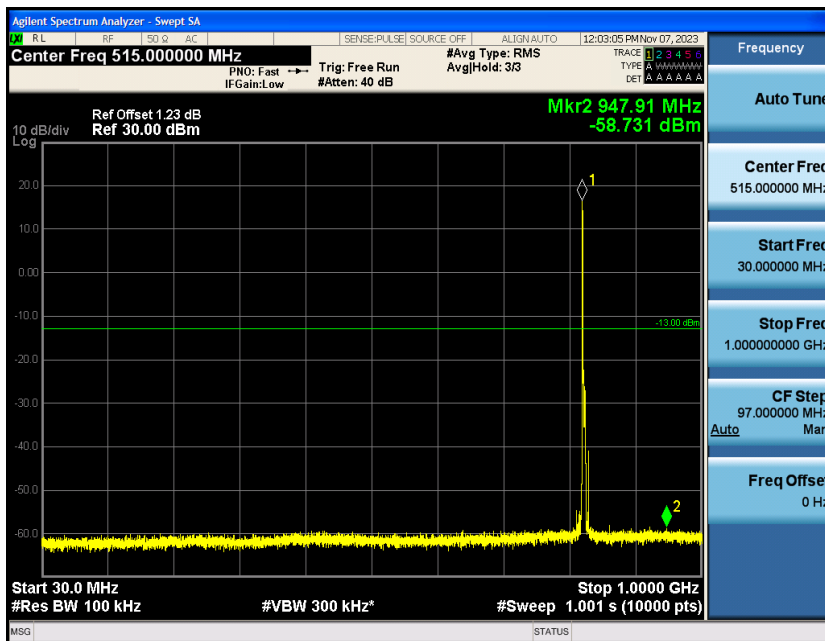

Band5-3MHz-16QAM-20525-1RB#0-Range2:1000~10000MHz

Band5-3MHz-16QAM-20635-1RB#0-Range1:30~100MHz

Band5-3MHz-16QAM-20635-1RB#0-Range2:1000~10000MHz

Band5-5MHz-QPSK-20425-1RB#0-Range1:30~1000MHz

Band5-5MHz-QPSK-20425-1RB#0-Range2:1000~10000MHz