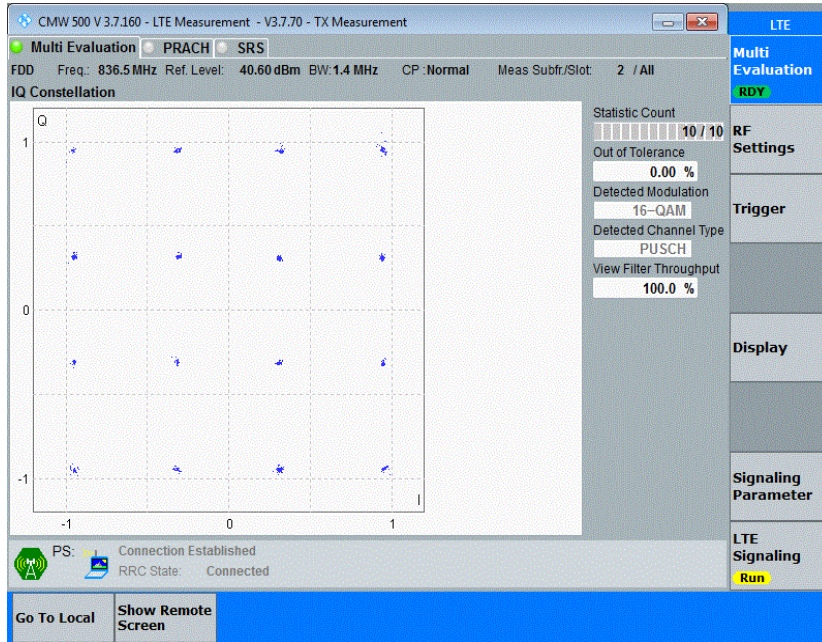

Test Graphs

Band5-1.4MHz-16QAM-20407-6RB#0

Band5-1.4MHz-16QAM-20525-6RB#0

Band5-1.4MHz-16QAM-20643-6RB#0

Band5-3MHz-QPSK-20415-15RB#0

Band5-3MHz-QPSK-20525-15RB#0

Band5-3MHz-QPSK-20635-15RB#0

Band5-3MHz-16QAM-20415-15RB#0