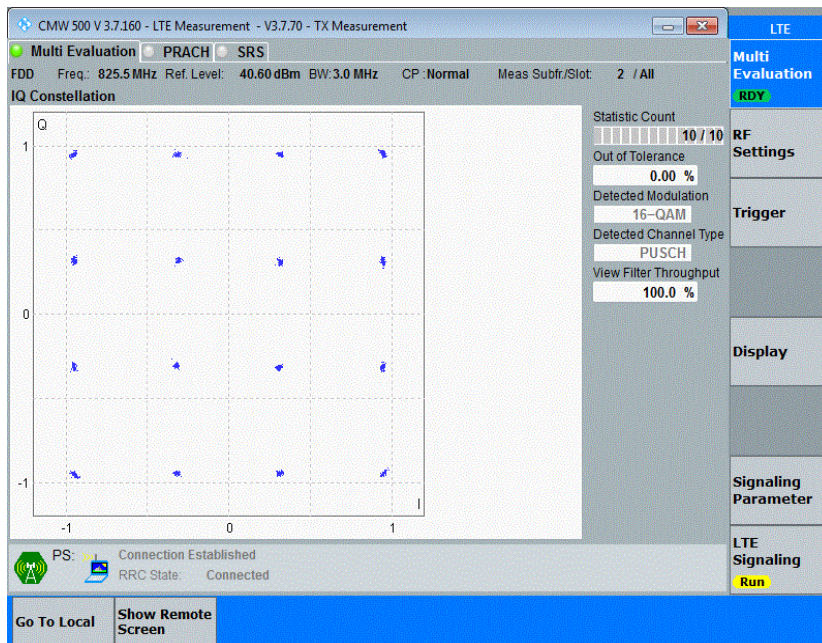

Test Graphs

Band5-1.4MHz-16QAM-20407-6RB#0

Band5-1.4MHz-16QAM-20525-6RB#0

Band5-1.4MHz-16QAM-20643-6RB#0

Band5-3MHz-QPSK-20415-15RB#0

Band5-3MHz-QPSK-20525-15RB#0

Band5-3MHz-QPSK-20635-15RB#0

Band5-3MHz-16QAM-20415-15RB#0