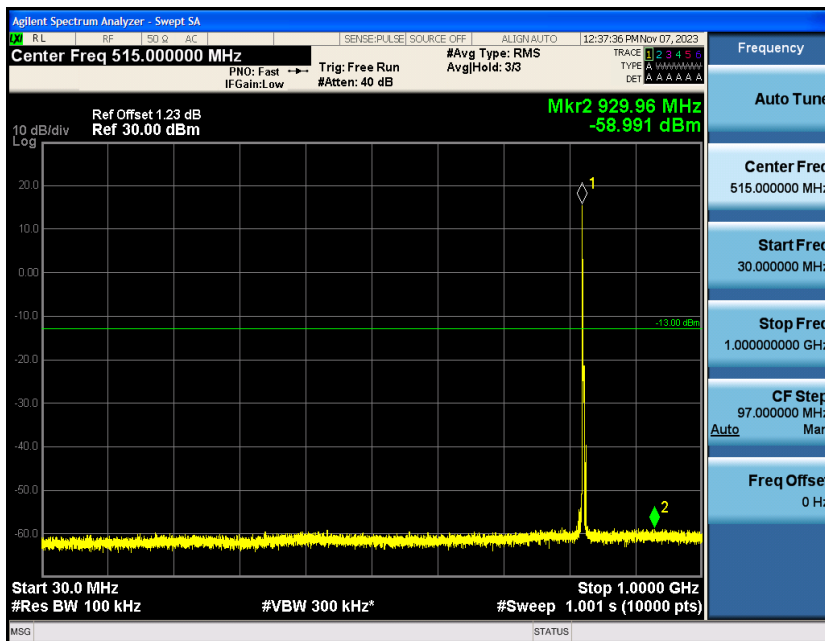

Band5-3MHz-QPSK-20635-1RB#0-Range1:30~1000MHz

Band5-3MHz-QPSK-20635-1RB#0-Range2:1000~10000MHz

Band5-3MHz-16QAM-20415-1RB#0-Range1:30~100MHz

Band5-3MHz-16QAM-20415-1RB#0-Range2:1000~10000MHz

Band5-3MHz-16QAM-20525-1RB#0-Range1:30~100MHz