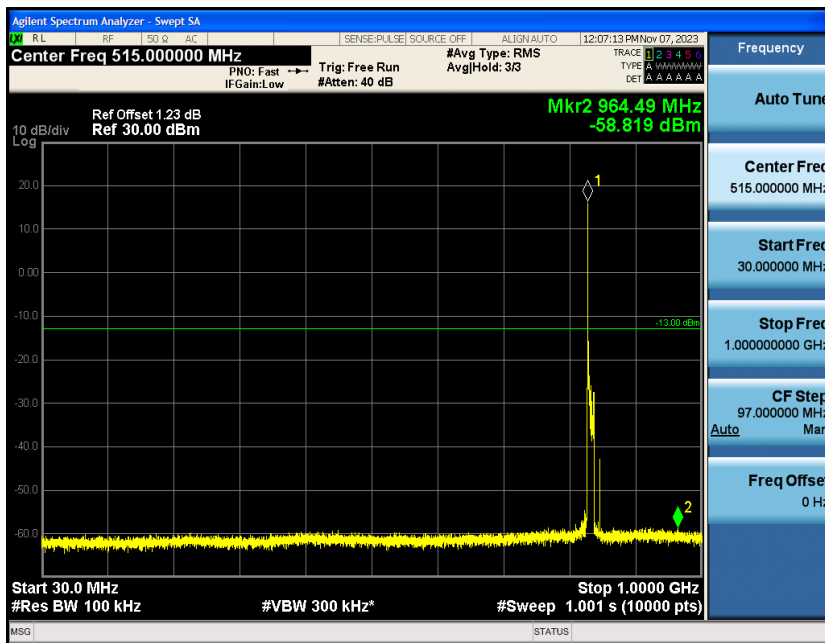

Band5-10MHz-QPSK-20525-1RB#0-Range1:30~100MHz