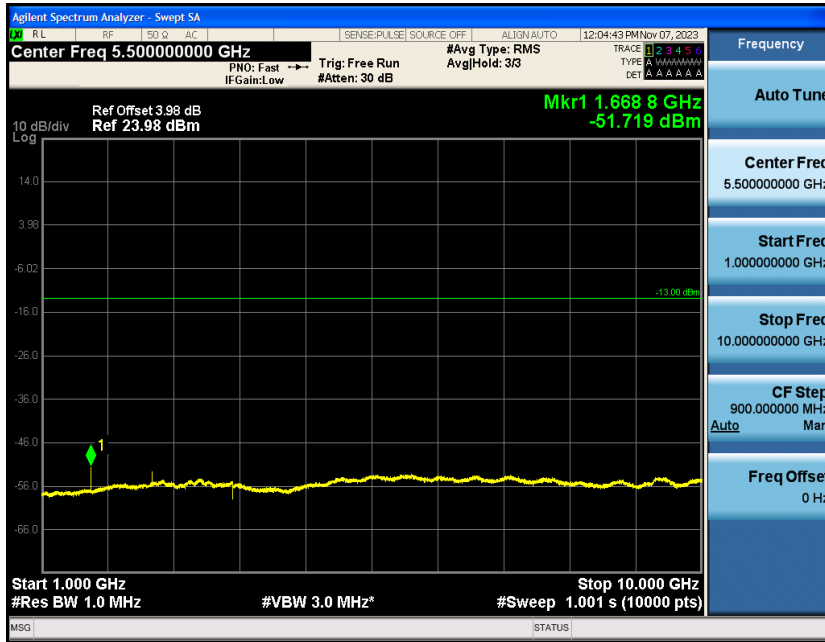

Band5-3MHz-16QAM-20525-1RB#0-Range2:1000~10000MHz

Band5-3MHz-16QAM-20635-1RB#0-Range1:30~100MHz

Band5-3MHz-16QAM-20635-1RB#0-Range2:1000~10000MHz

Band5-5MHz-QPSK-20425-1RB#0-Range1:30~1000MHz

Band5-5MHz-QPSK-20425-1RB#0-Range2:1000~10000MHz

Band5-5MHz-QPSK-20525-1RB#0-Range1:30~1000MHz

Band5-5MHz-QPSK-20525-1RB#0-Range2:1000~10000MHz

Band5-5MHz-QPSK-20625-1RB#0-Range1:30~1000MHz

Band5-5MHz-QPSK-20625-1RB#0-Range2:1000~10000MHz

Band5-5MHz-16QAM-20425-1RB#0-Range1:30~100MHz

Band5-5MHz-16QAM-20425-1RB#0-Range2:1000~10000MHz

Band5-5MHz-16QAM-20525-1RB#0-Range1:30~100MHz

Band5-5MHz-16QAM-20525-1RB#0-Range2:1000~10000MHz

Band5-5MHz-16QAM-20625-1RB#0-Range1:30~100MHz

Band5-5MHz-16QAM-20625-1RB#0-Range2:1000~10000MHz