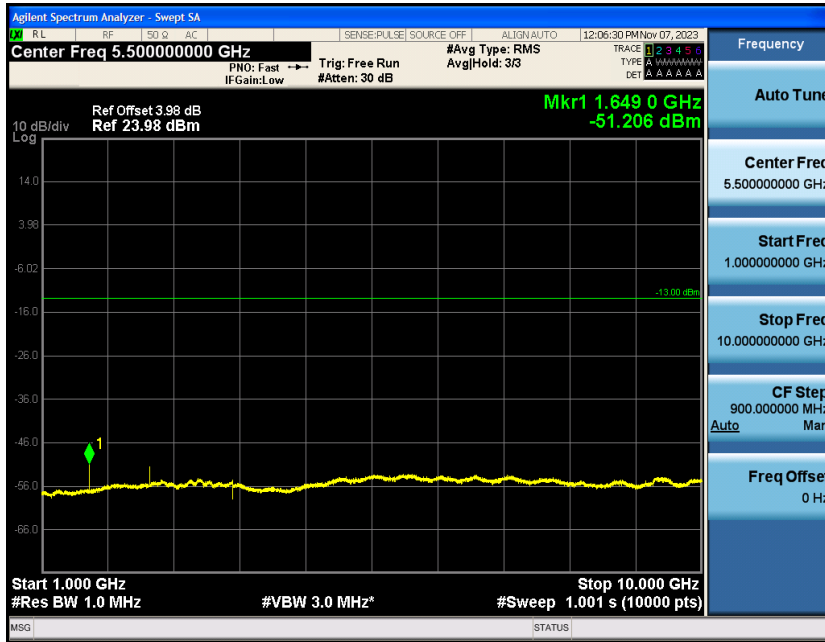

Band5-5MHz-16QAM-20425-1RB#0-Range2:1000~10000MHz

Band5-5MHz-16QAM-20525-1RB#0-Range1:30~100MHz

Band5-5MHz-16QAM-20525-1RB#0-Range2:1000~10000MHz

Band5-5MHz-16QAM-20625-1RB#0-Range1:30~100MHz

Band5-5MHz-16QAM-20625-1RB#0-Range2:1000~10000MHz

Band5-10MHz-QPSK-20450-1RB#0-Range1:30~100MHz

Band5-10MHz-QPSK-20450-1RB#0-Range2:1000~10000MHz

Band5-10MHz-QPSK-20525-1RB#0-Range1:30~100MHz

Band5-10MHz-QPSK-20525-1RB#0-Range2:1000~10000MHz

Band5-10MHz-QPSK-20600-1RB#0-Range1:30~100MHz