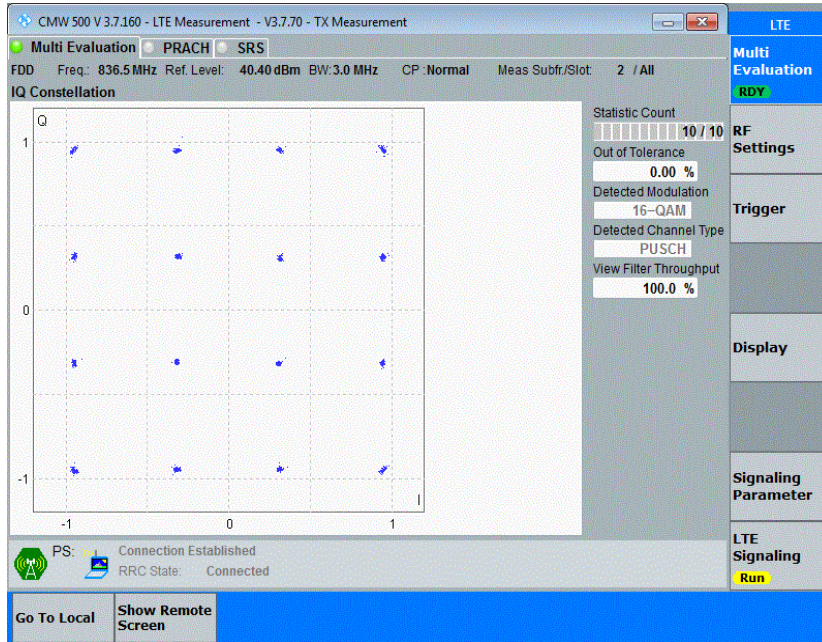

Band5-3MHz-16QAM-20525-15RB#0