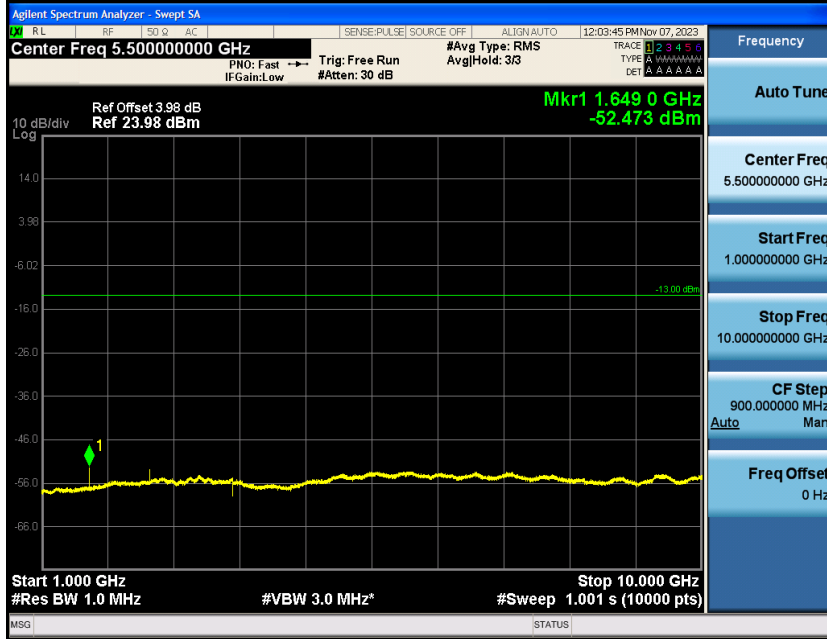

Band5-3MHz-16QAM-20525-1RB#0-Range2:1000~10000MHz

Band5-3MHz-16QAM-20635-1RB#0-Range1:30~100MHz

Band5-3MHz-16QAM-20635-1RB#0-Range2:1000~10000MHz

Band5-5MHz-QPSK-20425-1RB#0-Range1:30~1000MHz

Band5-5MHz-QPSK-20425-1RB#0-Range2:1000~10000MHz

Band5-5MHz-QPSK-20525-1RB#0-Range1:30~1000MHz

Band5-5MHz-QPSK-20525-1RB#0-Range2:1000~10000MHz

Band5-5MHz-QPSK-20625-1RB#0-Range1:30~1000MHz

Band5-5MHz-QPSK-20625-1RB#0-Range2:1000~10000MHz

Band5-5MHz-16QAM-20425-1RB#0-Range1:30~100MHz

Band5-5MHz-16QAM-20425-1RB#0-Range2:1000~10000MHz

Band5-5MHz-16QAM-20525-1RB#0-Range1:30~100MHz

Band5-5MHz-16QAM-20525-1RB#0-Range2:1000~10000MHz

Band5-5MHz-16QAM-20625-1RB#0-Range1:30~100MHz

Band5-5MHz-16QAM-20625-1RB#0-Range2:1000~10000MHz

Band5-10MHz-QPSK-20450-1RB#0-Range1:30~100MHz

Band5-10MHz-QPSK-20450-1RB#0-Range2:1000~10000MHz

Band5-10MHz-QPSK-20525-1RB#0-Range1:30~100MHz

Band5-10MHz-QPSK-20525-1RB#0-Range2:1000~10000MHz

Band5-10MHz-QPSK-20600-1RB#0-Range1:30~100MHz