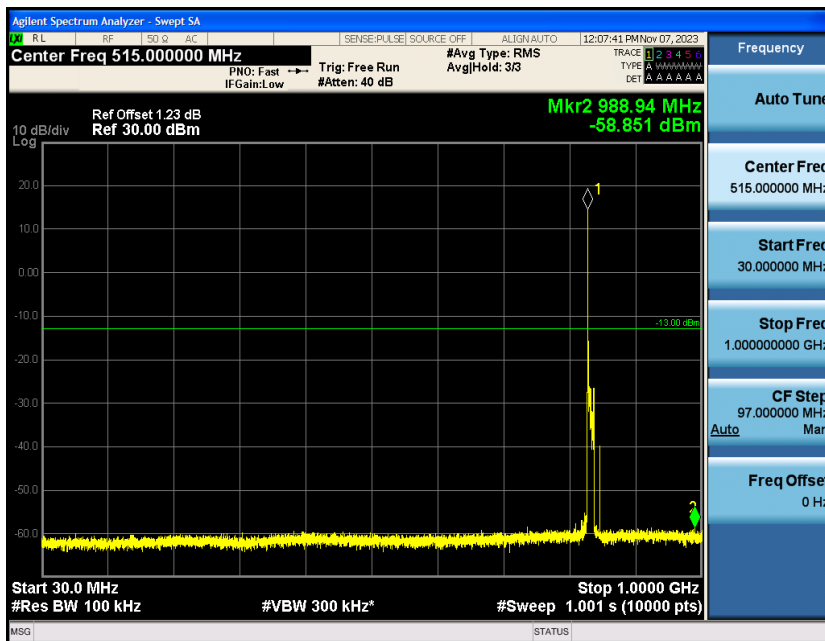

Band5-10MHz-QPSK-20600-1RB#0-Range2:1000~10000MHz

Band5-10MHz-16QAM-20450-1RB#0-Range1:30~1000MHz

Band5-10MHz-16QAM-20450-1RB#0-Range2:1000~10000MHz

Band5-10MHz-16QAM-20525-1RB#0-Range1:30~1000MHz

Band5-10MHz-16QAM-20525-1RB#0-Range2:1000~10000MHz