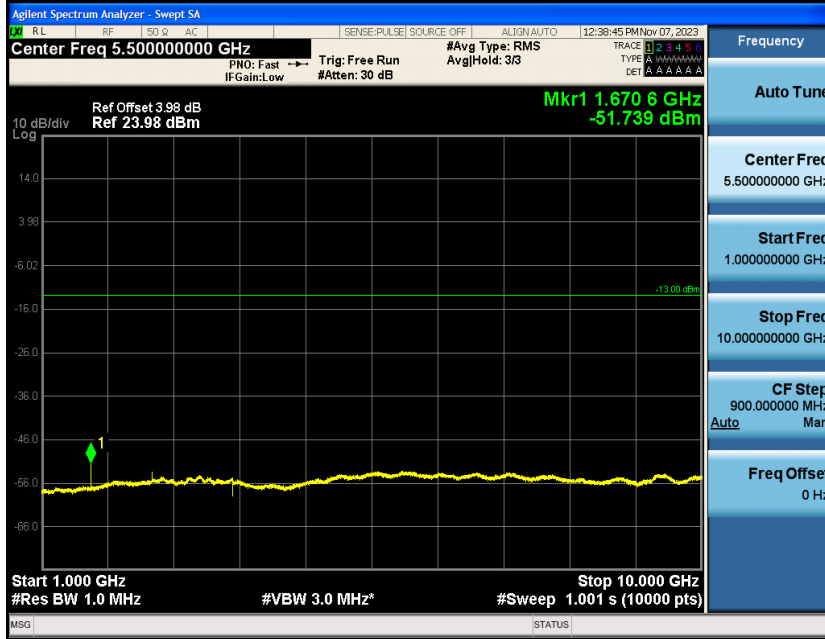

Band5-3MHz-QPSK-20635-1RB#0-Range1:30~1000MHz

Band5-3MHz-QPSK-20635-1RB#0-Range2:1000~10000MHz

Band5-3MHz-16QAM-20415-1RB#0-Range1:30~100MHz

Band5-3MHz-16QAM-20415-1RB#0-Range2:1000~10000MHz

Band5-3MHz-16QAM-20525-1RB#0-Range1:30~100MHz

Band5-3MHz-16QAM-20525-1RB#0-Range2:1000~10000MHz

Band5-3MHz-16QAM-20635-1RB#0-Range1:30~100MHz

Band5-3MHz-16QAM-20635-1RB#0-Range2:1000~10000MHz

Band5-5MHz-QPSK-20425-1RB#0-Range1:30~1000MHz

Band5-5MHz-QPSK-20425-1RB#0-Range2:1000~10000MHz

Band5-5MHz-QPSK-20525-1RB#0-Range1:30~1000MHz

Band5-5MHz-QPSK-20525-1RB#0-Range2:1000~10000MHz

Band5-5MHz-QPSK-20625-1RB#0-Range1:30~1000MHz

Band5-5MHz-QPSK-20625-1RB#0-Range2:1000~10000MHz

Band5-5MHz-16QAM-20425-1RB#0-Range1:30~100MHz