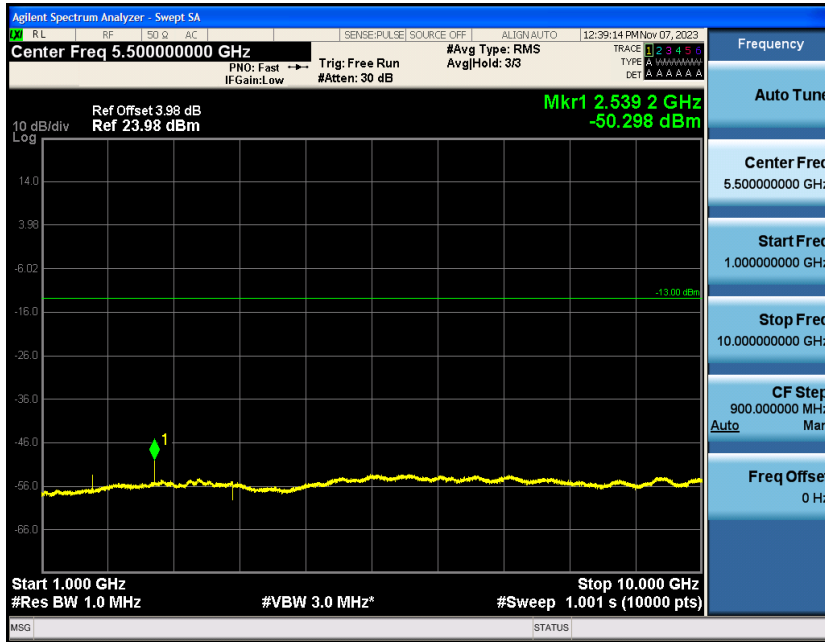

Band5-3MHz-QPSK-20635-1RB#0-Range1:30~1000MHz

Band5-3MHz-QPSK-20635-1RB#0-Range2:1000~10000MHz

Band5-3MHz-16QAM-20415-1RB#0-Range1:30~100MHz

Band5-3MHz-16QAM-20415-1RB#0-Range2:1000~10000MHz

Band5-3MHz-16QAM-20525-1RB#0-Range1:30~100MHz

Band5-3MHz-16QAM-20525-1RB#0-Range2:1000~10000MHz

Band5-3MHz-16QAM-20635-1RB#0-Range1:30~100MHz

Band5-3MHz-16QAM-20635-1RB#0-Range2:1000~10000MHz

Band5-5MHz-QPSK-20425-1RB#0-Range1:30~1000MHz

Band5-5MHz-QPSK-20425-1RB#0-Range2:1000~10000MHz