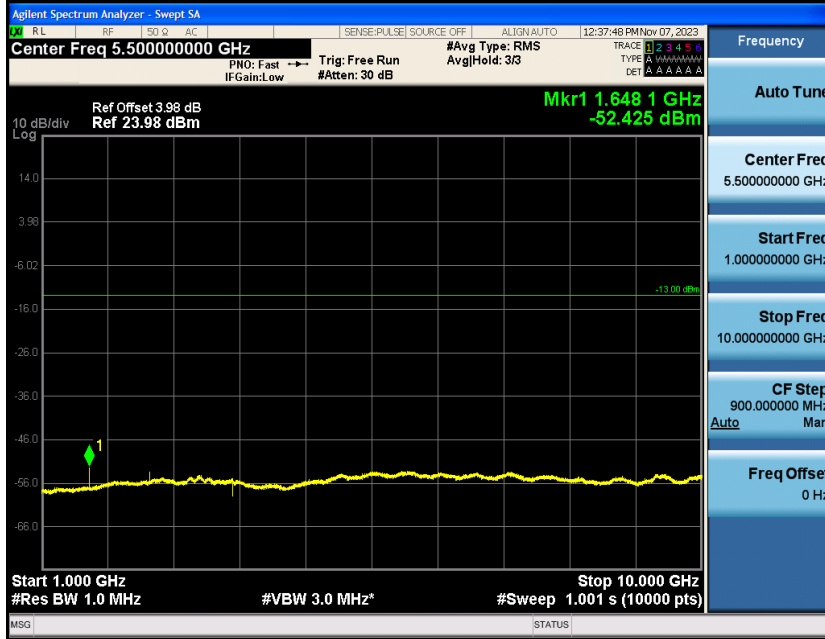

Band5-3MHz-QPSK-20635-1RB#0-Range1:30~1000MHz

Band5-3MHz-QPSK-20635-1RB#0-Range2:1000~10000MHz

Band5-3MHz-16QAM-20415-1RB#0-Range1:30~100MHz

Band5-3MHz-16QAM-20415-1RB#0-Range2:1000~10000MHz

Band5-3MHz-16QAM-20525-1RB#0-Range1:30~100MHz

Band5-3MHz-16QAM-20525-1RB#0-Range2:1000~10000MHz

Band5-3MHz-16QAM-20635-1RB#0-Range1:30~100MHz

Band5-3MHz-16QAM-20635-1RB#0-Range2:1000~10000MHz

Band5-5MHz-QPSK-20425-1RB#0-Range1:30~1000MHz

Band5-5MHz-QPSK-20425-1RB#0-Range2:1000~10000MHz

Band5-5MHz-QPSK-20525-1RB#0-Range1:30~1000MHz

Band5-5MHz-QPSK-20525-1RB#0-Range2:1000~10000MHz

Band5-5MHz-QPSK-20625-1RB#0-Range1:30~1000MHz

Band5-5MHz-QPSK-20625-1RB#0-Range2:1000~10000MHz

Band5-5MHz-16QAM-20425-1RB#0-Range1:30~100MHz