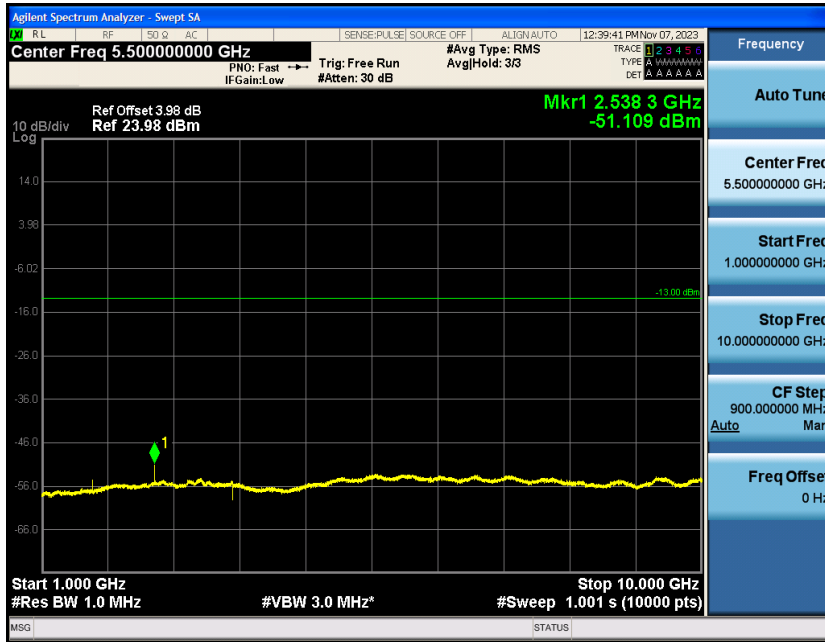

Band5-3MHz-QPSK-20635-1RB#0-Range1:30~1000MHz

Band5-3MHz-QPSK-20635-1RB#0-Range2:1000~10000MHz

Band5-3MHz-16QAM-20415-1RB#0-Range1:30~100MHz

Band5-3MHz-16QAM-20415-1RB#0-Range2:1000~10000MHz

Band5-3MHz-16QAM-20525-1RB#0-Range1:30~100MHz

Band5-3MHz-16QAM-20525-1RB#0-Range2:1000~10000MHz

Band5-3MHz-16QAM-20635-1RB#0-Range1:30~100MHz

Band5-3MHz-16QAM-20635-1RB#0-Range2:1000~10000MHz

Band5-5MHz-QPSK-20425-1RB#0-Range1:30~1000MHz

Band5-5MHz-QPSK-20425-1RB#0-Range2:1000~10000MHz