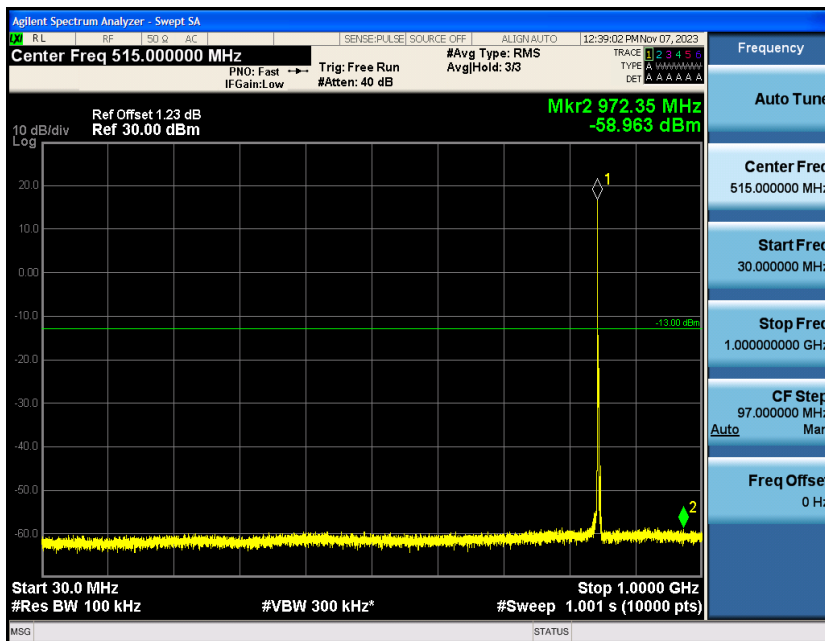

Band5-3MHz-QPSK-20635-1RB#0-Range1:30~1000MHz

Band5-3MHz-QPSK-20635-1RB#0-Range2:1000~10000MHz

Band5-3MHz-16QAM-20415-1RB#0-Range1:30~100MHz

Band5-3MHz-16QAM-20415-1RB#0-Range2:1000~10000MHz

Band5-3MHz-16QAM-20525-1RB#0-Range1:30~100MHz