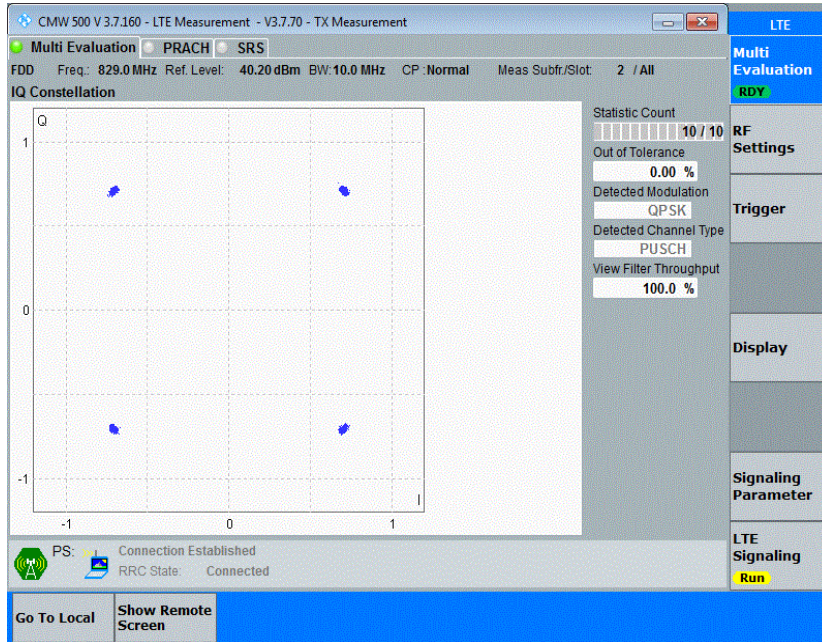

Band5-10MHz-QPSK-20450-50RB#0