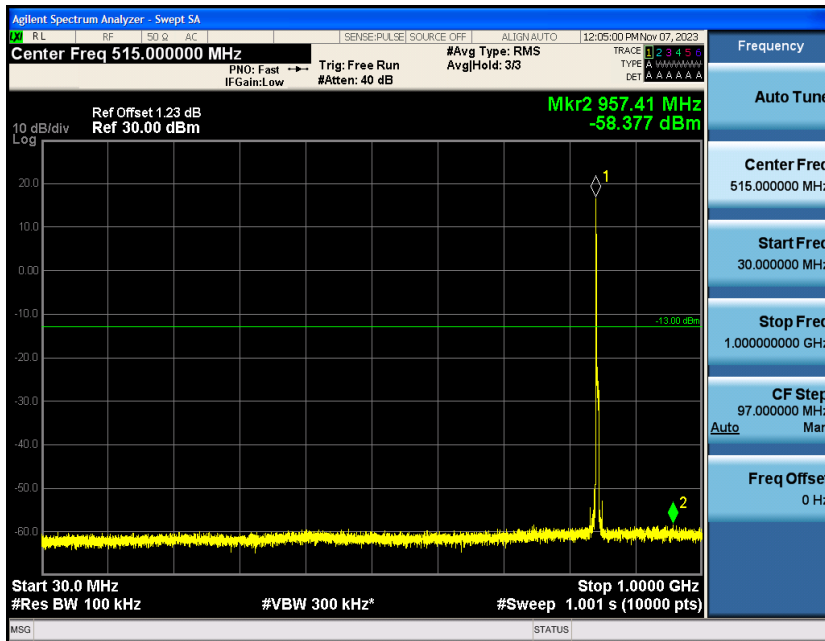

Band5-5MHz-QPSK-20625-1RB#0-Range1:30~1000MHz