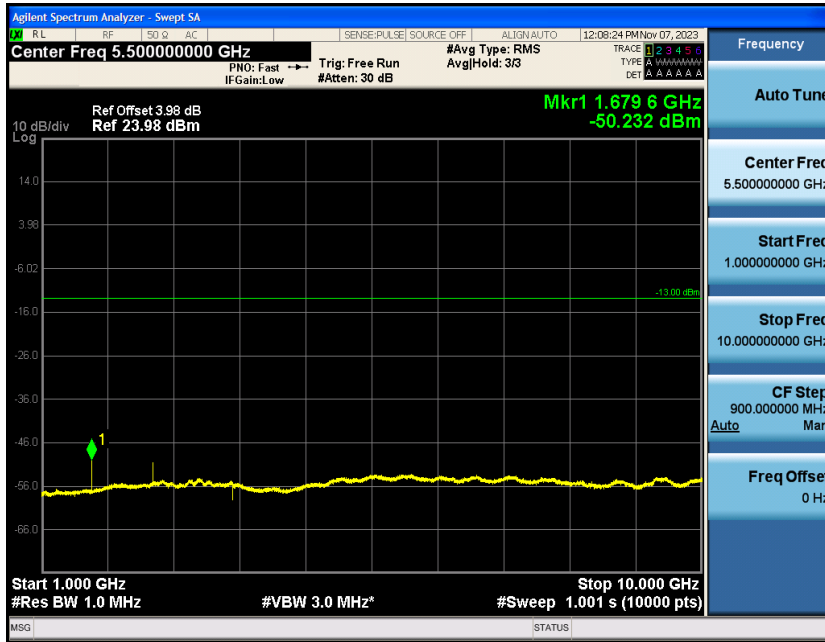

Band5-5MHz-16QAM-20425-1RB#0-Range2:1000~10000MHz

Band5-5MHz-16QAM-20525-1RB#0-Range1:30~100MHz

Band5-5MHz-16QAM-20525-1RB#0-Range2:1000~10000MHz

Band5-5MHz-16QAM-20625-1RB#0-Range1:30~100MHz

Band5-5MHz-16QAM-20625-1RB#0-Range2:1000~10000MHz

Band5-10MHz-QPSK-20450-1RB#0-Range1:30~100MHz

Band5-10MHz-QPSK-20450-1RB#0-Range2:1000~10000MHz

Band5-10MHz-QPSK-20525-1RB#0-Range1:30~100MHz

Band5-10MHz-QPSK-20525-1RB#0-Range2:1000~10000MHz

Band5-10MHz-QPSK-20600-1RB#0-Range1:30~100MHz

Band5-10MHz-QPSK-20600-1RB#0-Range2:1000~10000MHz

Band5-10MHz-16QAM-20450-1RB#0-Range1:30~1000MHz

Band5-10MHz-16QAM-20450-1RB#0-Range2:1000~10000MHz

Band5-10MHz-16QAM-20525-1RB#0-Range1:30~1000MHz

Band5-10MHz-16QAM-20525-1RB#0-Range2:1000~10000MHz