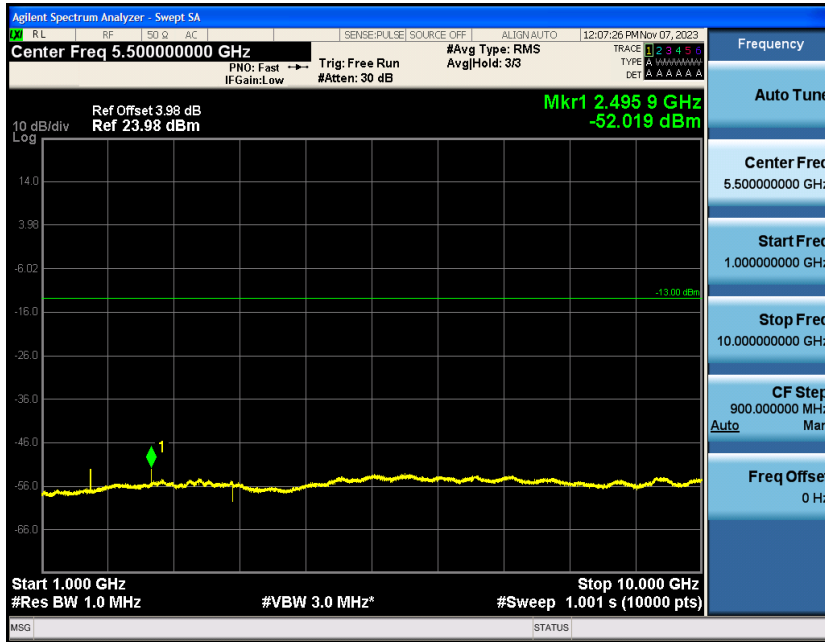

Band5-5MHz-16QAM-20425-1RB#0-Range2:1000~10000MHz

Band5-5MHz-16QAM-20525-1RB#0-Range1:30~100MHz

Band5-5MHz-16QAM-20525-1RB#0-Range2:1000~10000MHz

Band5-5MHz-16QAM-20625-1RB#0-Range1:30~100MHz

Band5-5MHz-16QAM-20625-1RB#0-Range2:1000~10000MHz

Band5-10MHz-QPSK-20450-1RB#0-Range1:30~100MHz

Band5-10MHz-QPSK-20450-1RB#0-Range2:1000~10000MHz

Band5-10MHz-QPSK-20525-1RB#0-Range1:30~100MHz

Band5-10MHz-QPSK-20525-1RB#0-Range2:1000~10000MHz

Band5-10MHz-QPSK-20600-1RB#0-Range1:30~100MHz

Band5-10MHz-QPSK-20600-1RB#0-Range2:1000~10000MHz

Band5-10MHz-16QAM-20450-1RB#0-Range1:30~1000MHz

Band5-10MHz-16QAM-20450-1RB#0-Range2:1000~10000MHz

Band5-10MHz-16QAM-20525-1RB#0-Range1:30~1000MHz

Band5-10MHz-16QAM-20525-1RB#0-Range2:1000~10000MHz