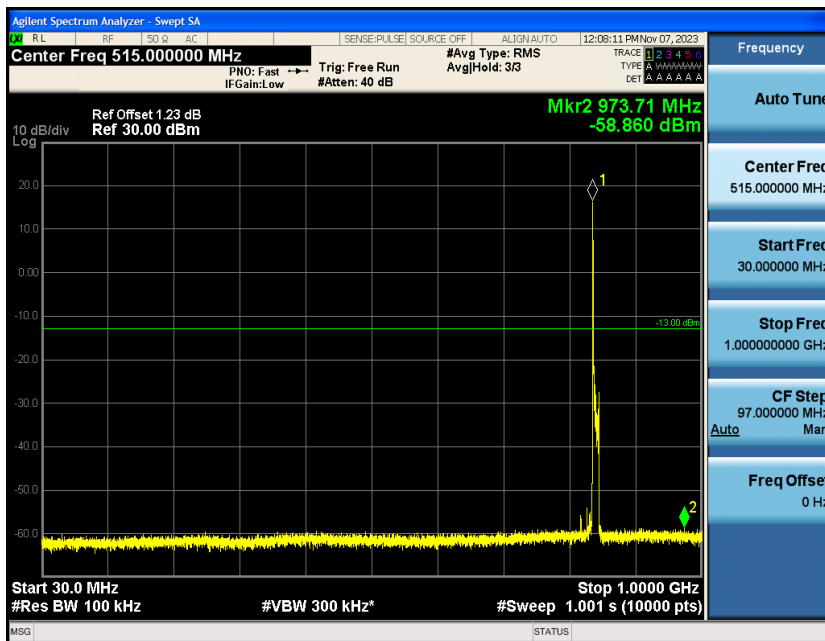

Band5-10MHz-QPSK-20450-1RB#0-Range1:30~100MHz

Band5-10MHz-QPSK-20450-1RB#0-Range2:1000~10000MHz

Band5-10MHz-QPSK-20525-1RB#0-Range1:30~100MHz

Band5-10MHz-QPSK-20525-1RB#0-Range2:1000~10000MHz

Band5-10MHz-QPSK-20600-1RB#0-Range1:30~100MHz