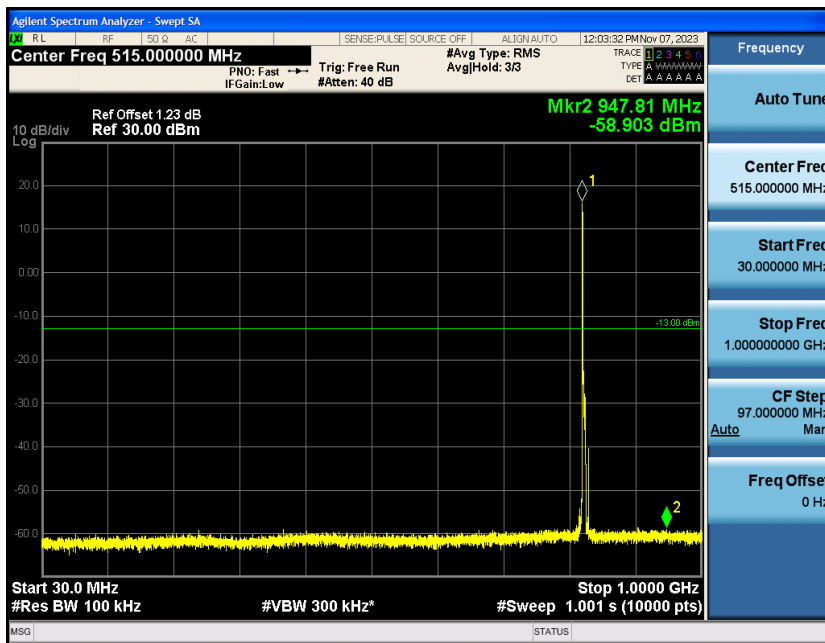

Band5-5MHz-QPSK-20525-1RB#0-Range1:30~1000MHz

Band5-5MHz-QPSK-20525-1RB#0-Range2:1000~10000MHz

Band5-5MHz-QPSK-20625-1RB#0-Range1:30~1000MHz

Band5-5MHz-QPSK-20625-1RB#0-Range2:1000~10000MHz

Band5-5MHz-16QAM-20425-1RB#0-Range1:30~100MHz