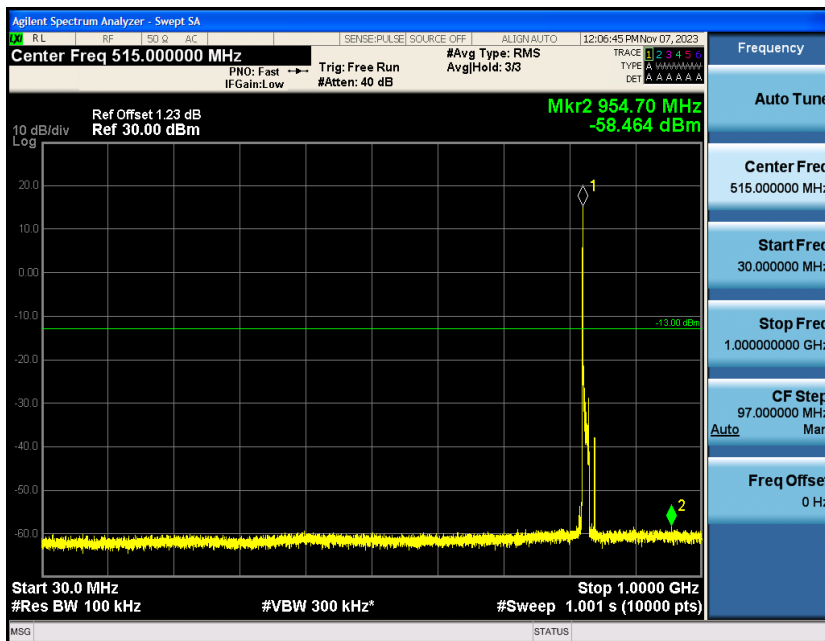

Band5-10MHz-16QAM-20450-1RB#0-Range1:30~1000MHz