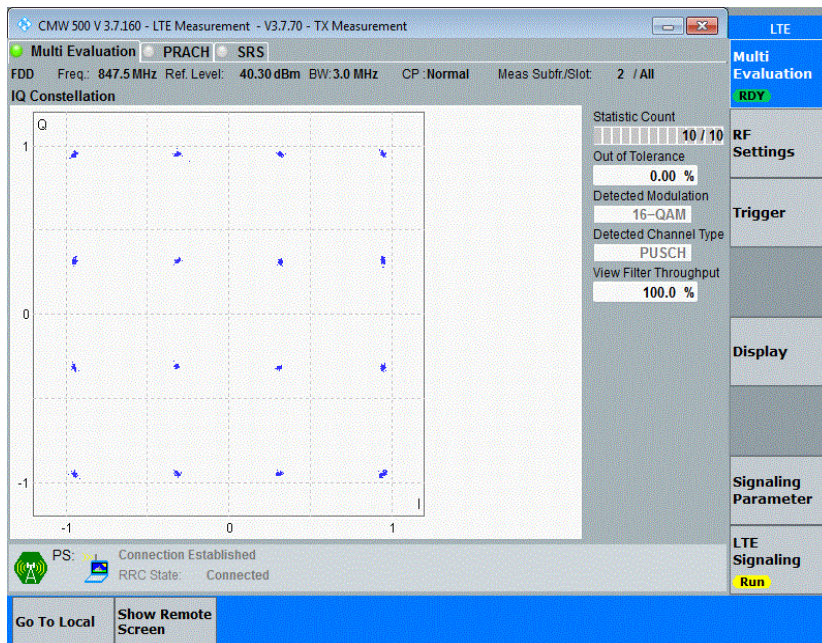

Band5-3MHz-16QAM-20635-15RB#0