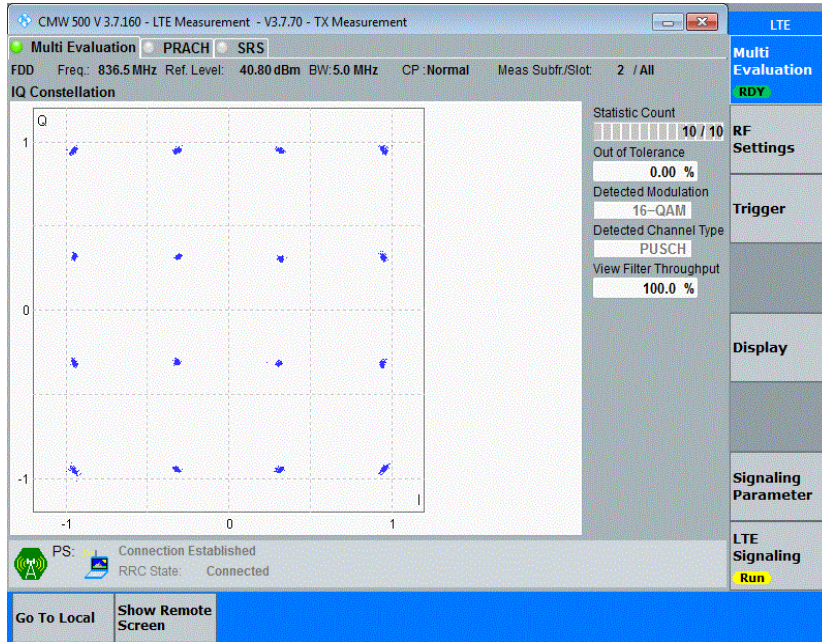

Band5-5MHz-16QAM-20525-25RB#0