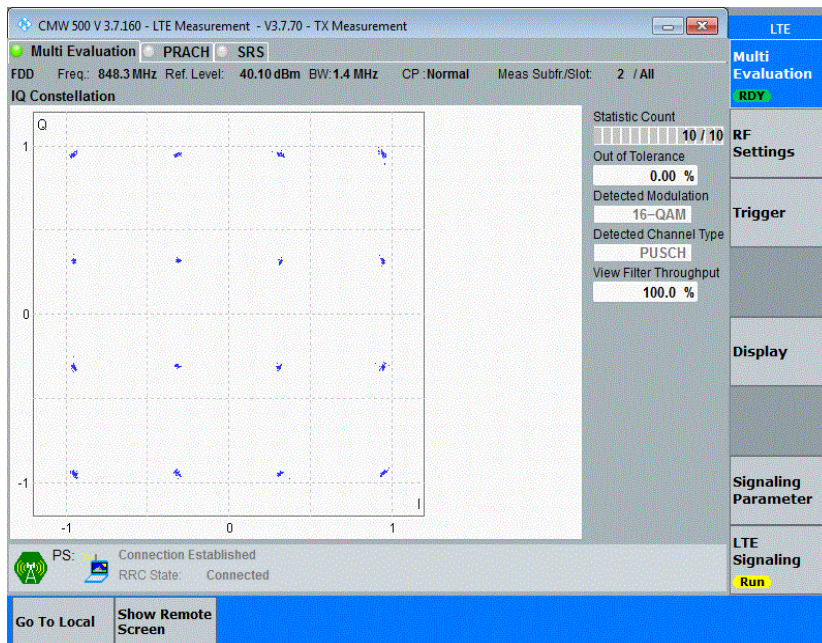

Test Graphs

Band5-1.4MHz-16QAM-20407-6RB#0

Band5-1.4MHz-16QAM-20525-6RB#0

Band5-1.4MHz-16QAM-20643-6RB#0

Band5-3MHz-QPSK-20415-15RB#0

Band5-3MHz-QPSK-20525-15RB#0

Band5-3MHz-QPSK-20635-15RB#0

Band5-3MHz-16QAM-20415-15RB#0