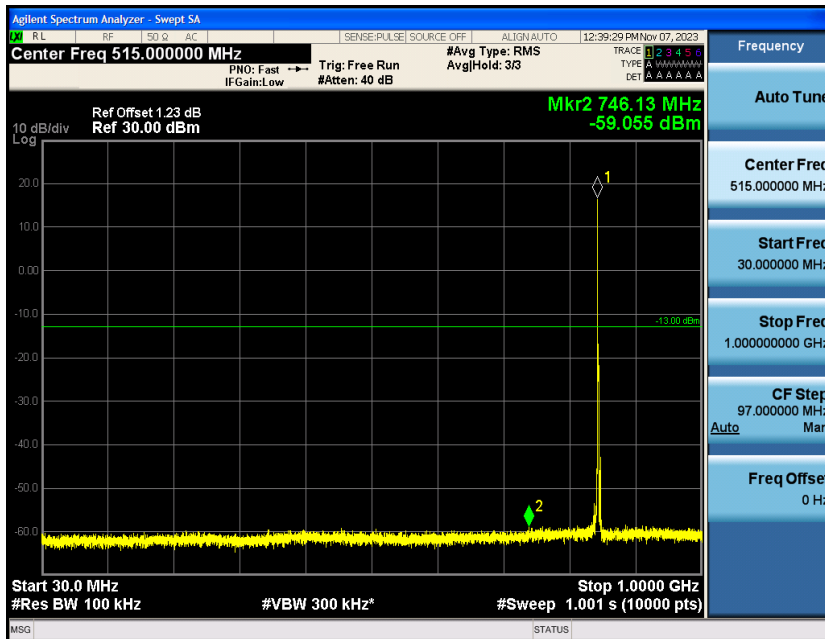

Band5-3MHz-QPSK-20635-1RB#0-Range1:30~1000MHz

Band5-3MHz-QPSK-20635-1RB#0-Range2:1000~10000MHz

Band5-3MHz-16QAM-20415-1RB#0-Range1:30~100MHz

Band5-3MHz-16QAM-20415-1RB#0-Range2:1000~10000MHz

Band5-3MHz-16QAM-20525-1RB#0-Range1:30~100MHz

Band5-3MHz-16QAM-20525-1RB#0-Range2:1000~10000MHz

Band5-3MHz-16QAM-20635-1RB#0-Range1:30~100MHz

Band5-3MHz-16QAM-20635-1RB#0-Range2:1000~10000MHz

Band5-5MHz-QPSK-20425-1RB#0-Range1:30~1000MHz

Band5-5MHz-QPSK-20425-1RB#0-Range2:1000~10000MHz