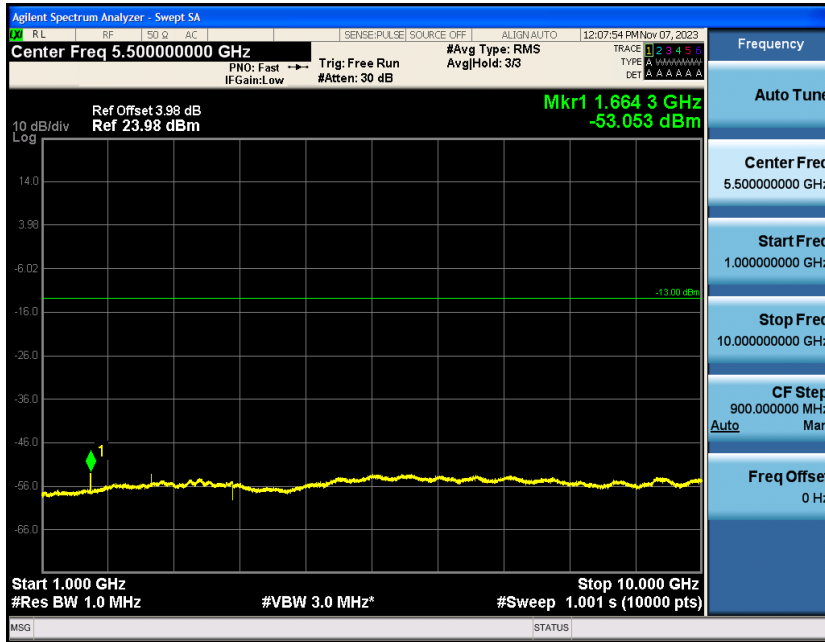

Band5-10MHz-QPSK-20450-1RB#0-Range1:30~100MHz

Band5-10MHz-QPSK-20450-1RB#0-Range2:1000~10000MHz

Band5-10MHz-QPSK-20525-1RB#0-Range1:30~100MHz

Band5-10MHz-QPSK-20525-1RB#0-Range2:1000~10000MHz

Band5-10MHz-QPSK-20600-1RB#0-Range1:30~100MHz

Band5-10MHz-QPSK-20600-1RB#0-Range2:1000~10000MHz

Band5-10MHz-16QAM-20450-1RB#0-Range1:30~1000MHz

Band5-10MHz-16QAM-20450-1RB#0-Range2:1000~10000MHz

Band5-10MHz-16QAM-20525-1RB#0-Range1:30~1000MHz

Band5-10MHz-16QAM-20525-1RB#0-Range2:1000~10000MHz