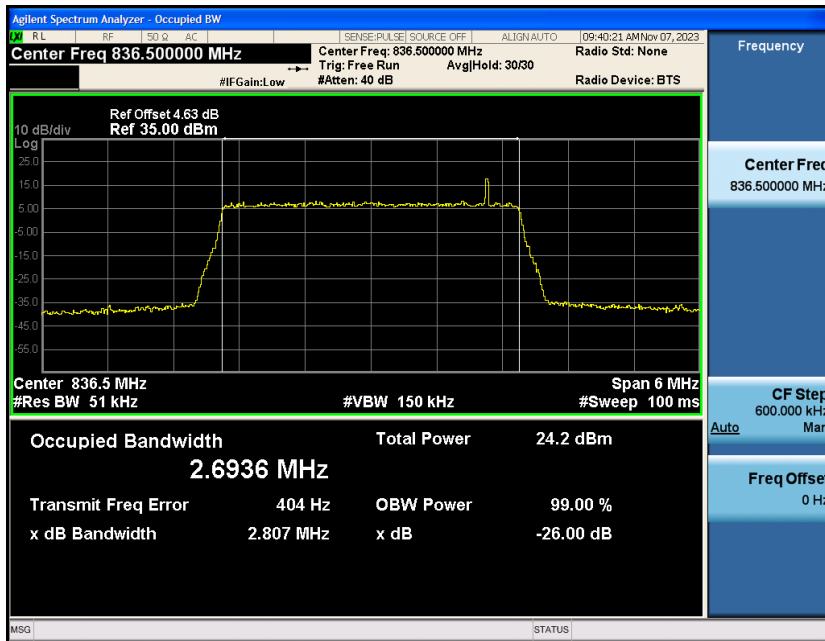

Test Graphs

Band5-1.4MHz-16QAM-20407-6RB#0

Band5-1.4MHz-16QAM-20525-6RB#0

Band5-1.4MHz-16QAM-20643-6RB#0

Band5-3MHz-QPSK-20415-15RB#0

Band5-3MHz-QPSK-20525-15RB#0

Band5-3MHz-QPSK-20635-15RB#0

Band5-3MHz-16QAM-20415-15RB#0