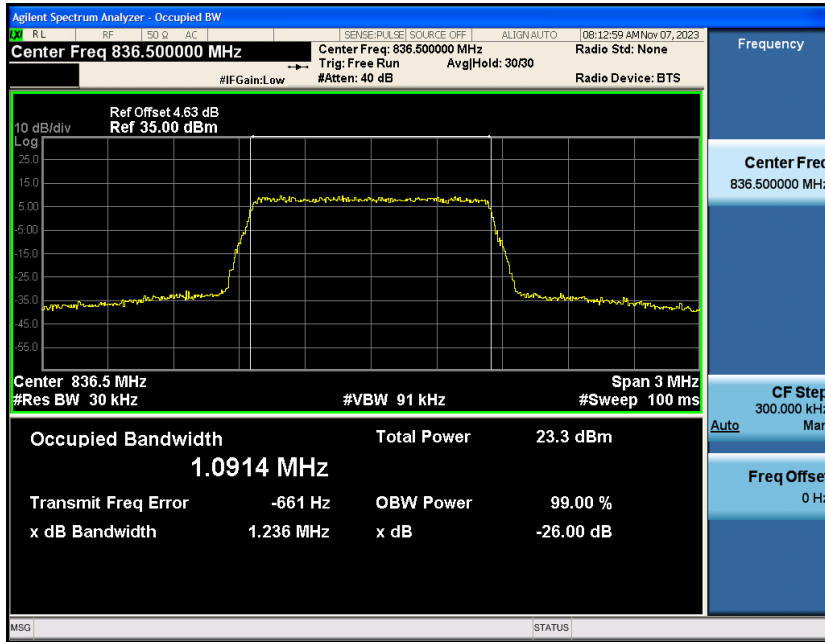

Test Graphs

Band5-1.4MHz-16QAM-20407-6RB#0

Band5-1.4MHz-16QAM-20525-6RB#0

Band5-1.4MHz-16QAM-20643-6RB#0

Band5-3MHz-QPSK-20415-15RB#0

Band5-3MHz-QPSK-20525-15RB#0

Band5-3MHz-QPSK-20635-15RB#0

Band5-3MHz-16QAM-20415-15RB#0