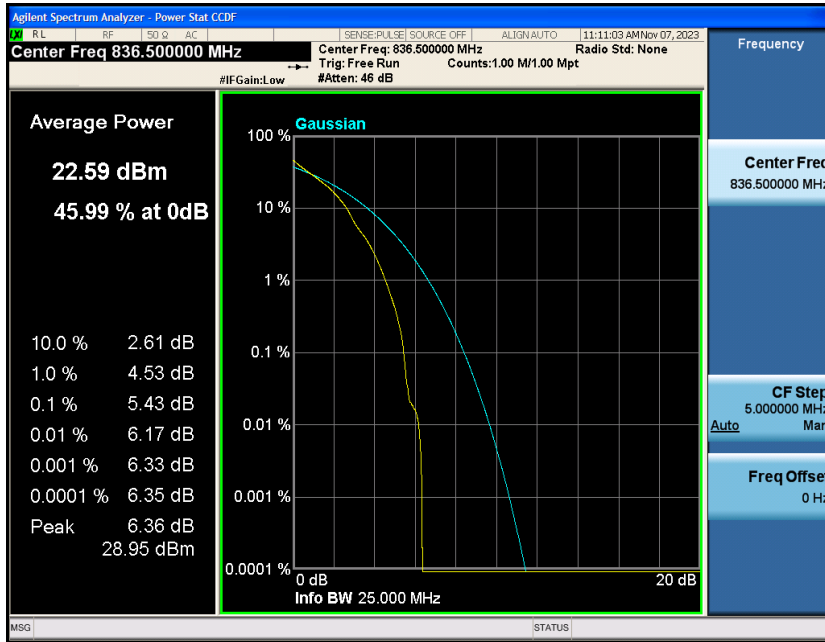

Band5-3MHz-16QAM-20635-1RB#0

Band5-3MHz-16QAM-20635-15RB#0

Band5-5MHz-QPSK-20425-1RB#0

Band5-5MHz-QPSK-20425-25RB#0

Band5-5MHz-QPSK-20525-1RB#0

Band5-5MHz-QPSK-20525-25RB#0

Band5-5MHz-QPSK-20625-1RB#0

Band5-5MHz-QPSK-20625-25RB#0