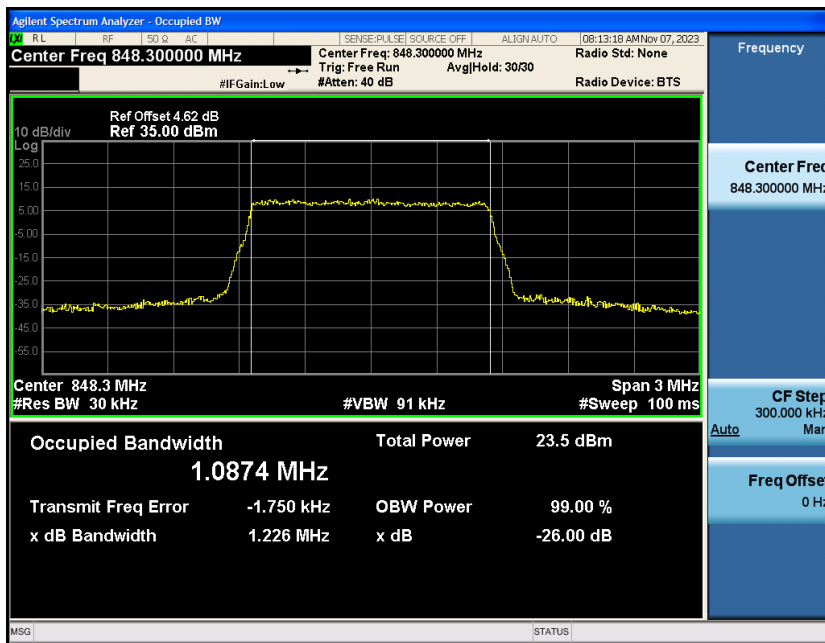

Test Graphs

Band5-1.4MHz-16QAM-20407-6RB#0

Band5-1.4MHz-16QAM-20525-6RB#0

Band5-1.4MHz-16QAM-20643-6RB#0

Band5-3MHz-QPSK-20415-15RB#0

Band5-3MHz-QPSK-20525-15RB#0

Band5-3MHz-QPSK-20635-15RB#0

Band5-3MHz-16QAM-20415-15RB#0