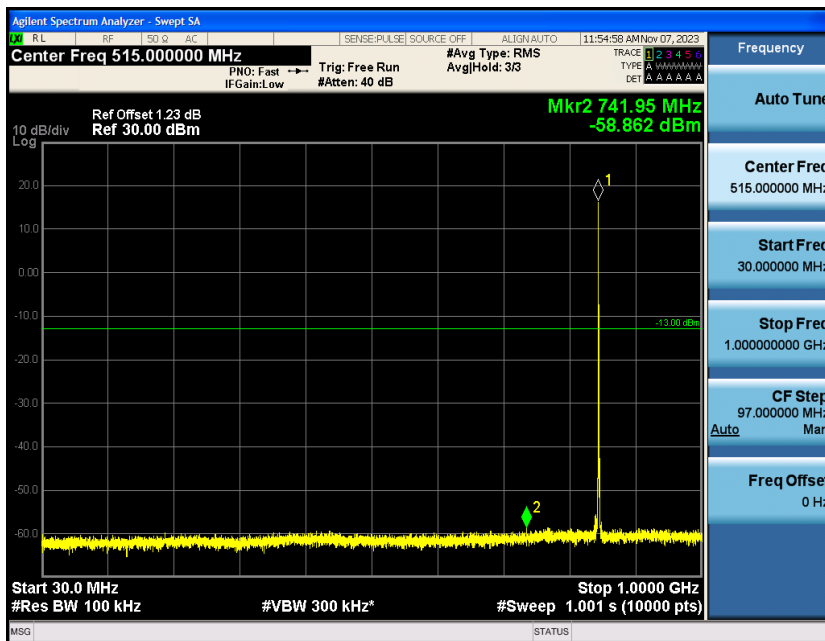

Test Graphs

Band5-1.4MHz-QPSK-20525-1RB#0-Range1:30~1000MHz

Band5-1.4MHz-QPSK-20525-1RB#0-Range2:1000~10000MHz

Band5-1.4MHz-QPSK-20643-1RB#0-Range1:30~1000MHz

Band5-1.4MHz-QPSK-20643-1RB#0-Range2:1000~10000MHz