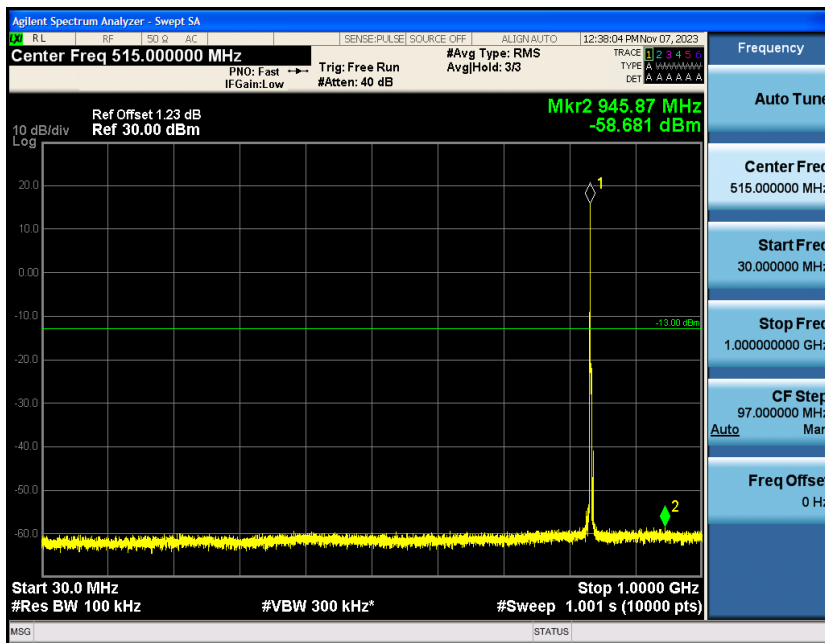

Band5-1.4MHz-16QAM-20643-1RB#0-Range2:1000~10000MHz

Band5-3MHz-QPSK-20415-1RB#0-Range1:30~1000MHz

Band5-3MHz-QPSK-20415-1RB#0-Range2:1000~10000MHz

Band5-3MHz-QPSK-20525-1RB#0-Range1:30~1000MHz

Band5-3MHz-QPSK-20525-1RB#0-Range2:1000~10000MHz