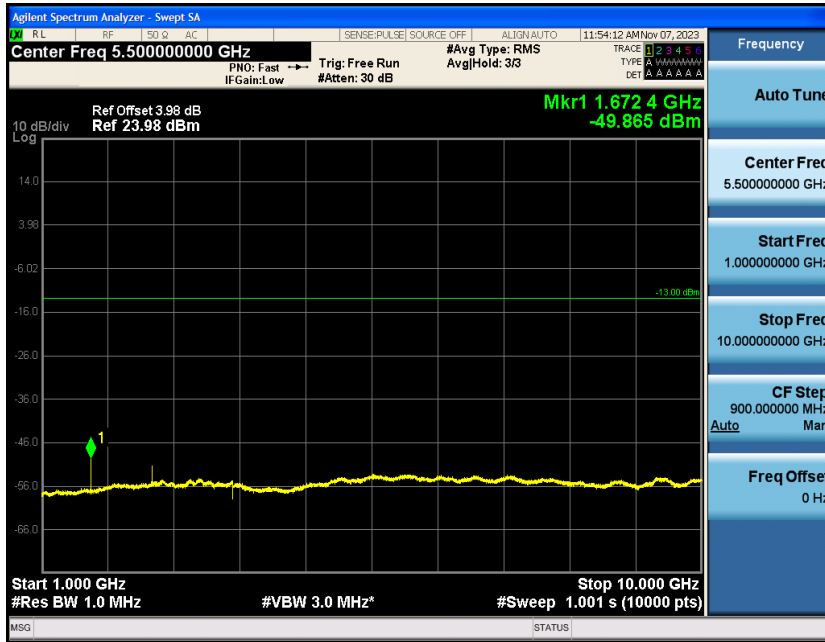

Test Graphs

Band5-1.4MHz-QPSK-20525-1RB#0-Range1:30~1000MHz

Band5-1.4MHz-QPSK-20525-1RB#0-Range2:1000~10000MHz

Band5-1.4MHz-QPSK-20643-1RB#0-Range1:30~1000MHz

Band5-1.4MHz-QPSK-20643-1RB#0-Range2:1000~10000MHz