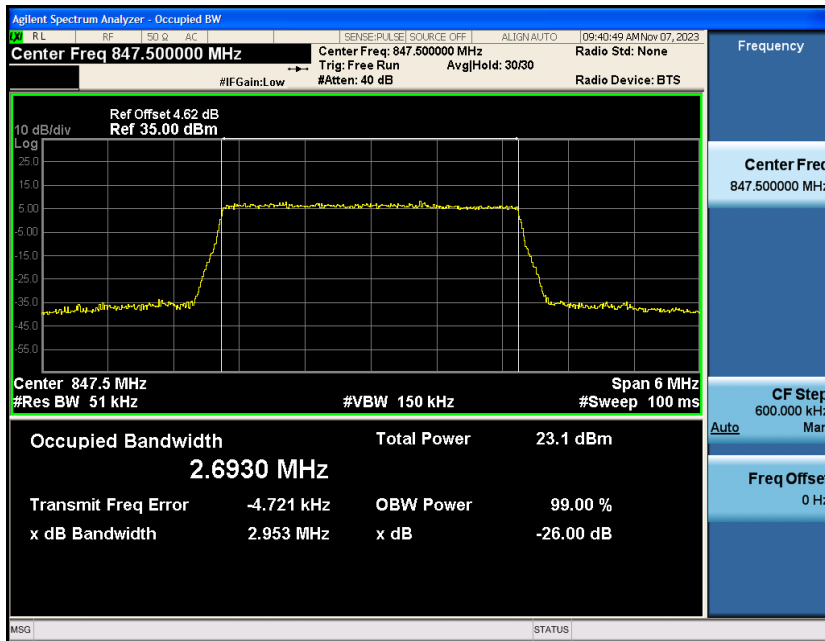

Band5-3MHz-16QAM-20635-15RB#0