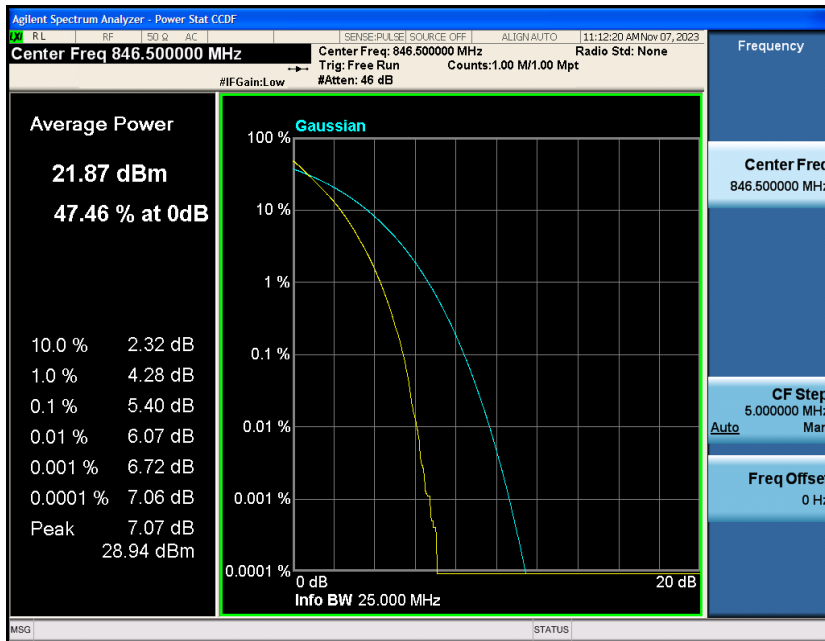

Band5-3MHz-16QAM-20635-1RB#0

Band5-3MHz-16QAM-20635-15RB#0

Band5-5MHz-QPSK-20425-1RB#0

Band5-5MHz-QPSK-20425-25RB#0

Band5-5MHz-QPSK-20525-1RB#0

Band5-5MHz-QPSK-20525-25RB#0

Band5-5MHz-QPSK-20625-1RB#0

Band5-5MHz-QPSK-20625-25RB#0