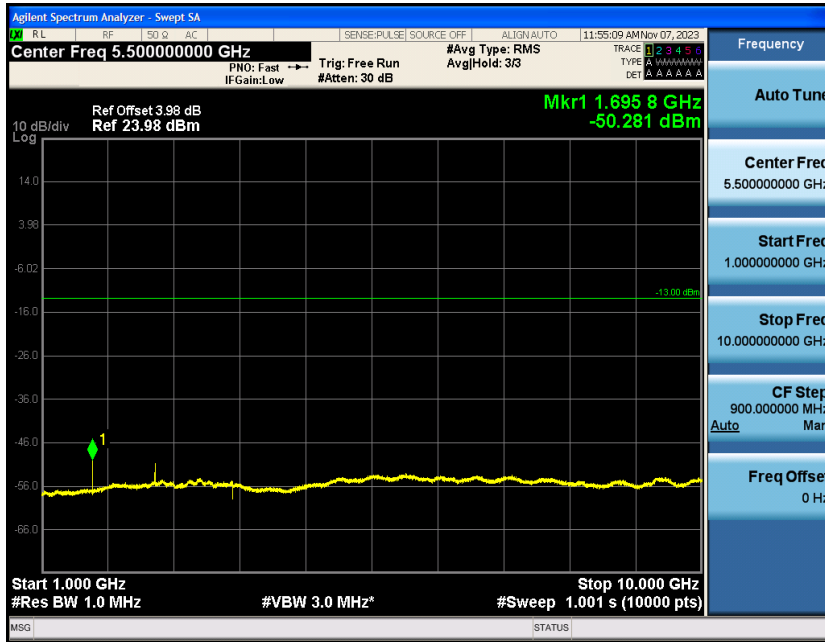

Test Graphs

Band5-1.4MHz-QPSK-20525-1RB#0-Range1:30~1000MHz

Band5-1.4MHz-QPSK-20525-1RB#0-Range2:1000~10000MHz

Band5-1.4MHz-QPSK-20643-1RB#0-Range1:30~1000MHz

Band5-1.4MHz-QPSK-20643-1RB#0-Range2:1000~10000MHz