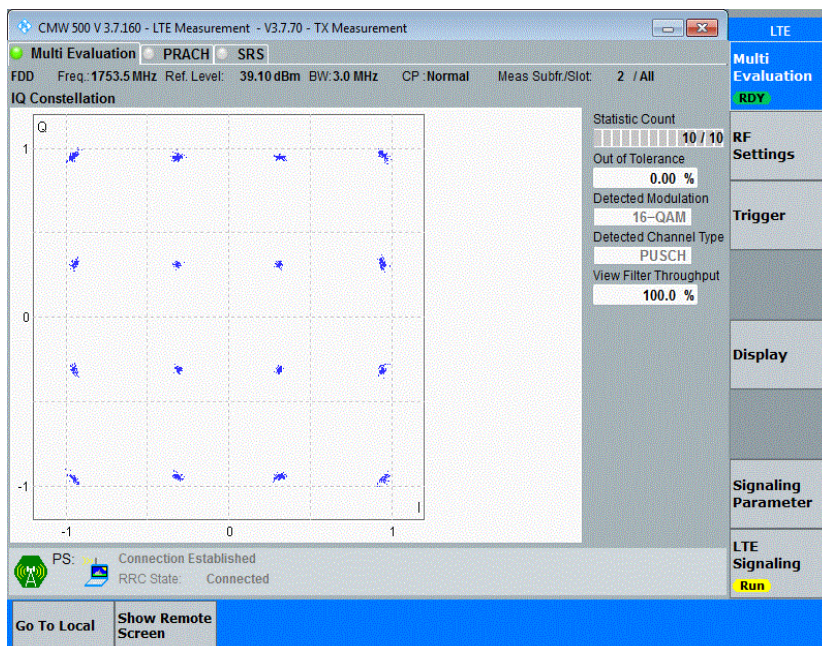

Band4-3MHz-QPSK-20175-15RB#0

Band4-3MHz-QPSK-20385-15RB#0

Band4-3MHz-16QAM-19965-15RB#0

Band4-3MHz-16QAM-20175-15RB#0

Band4-3MHz-16QAM-20385-15RB#0

Band4-5MHz-QPSK-19975-25RB#0

Band4-5MHz-QPSK-20175-25RB#0

Band4-5MHz-QPSK-20375-25RB#0

Band4-5MHz-16QAM-19975-25RB#0

Band4-5MHz-16QAM-20175-25RB#0

Band4-5MHz-16QAM-20375-25RB#0

Band4-10MHz-QPSK-20000-50RB#0

Band4-10MHz-QPSK-20175-50RB#0

Band4-10MHz-QPSK-20350-50RB#0

Band4-10MHz-16QAM-20000-50RB#0