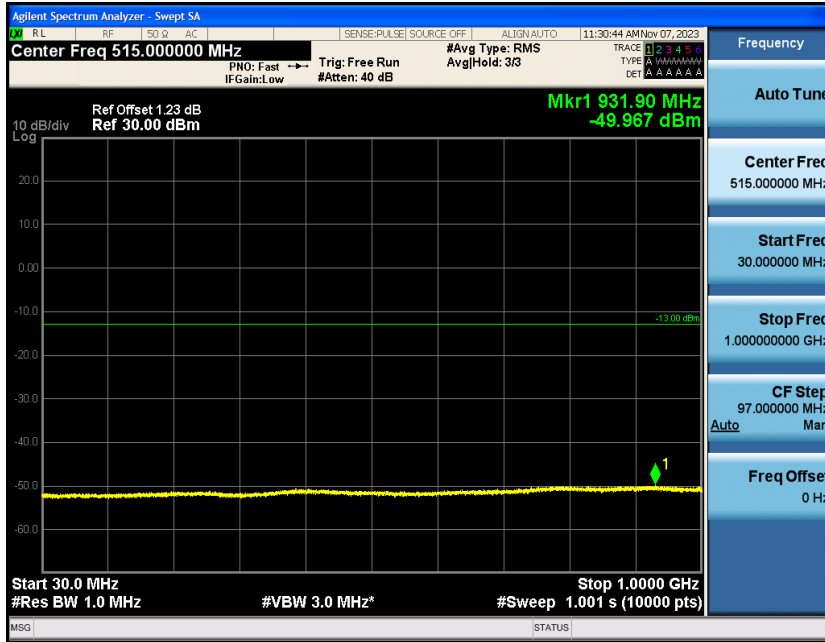

### Test Graphs

Band4-1.4MHz-QPSK-19957-1RB#0-Range1:30~1000MHz

Band4-1.4MHz-QPSK-19957-1RB#0-Range2:1000~20000MHz

Band4-1.4MHz-QPSK-20175-1RB#0-Range1:30~1000MHz

Band4-1.4MHz-QPSK-20175-1RB#0-Range2:1000~20000MHz