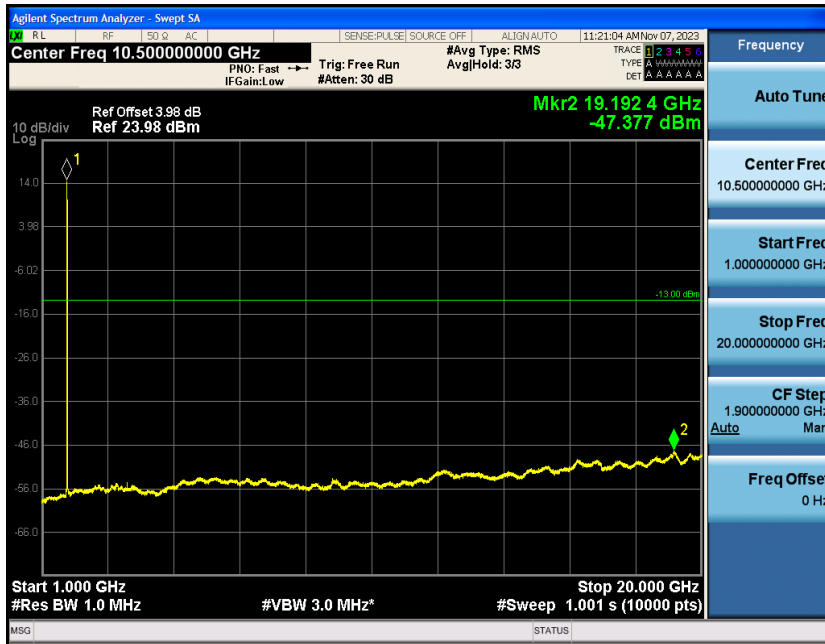

Band4-5MHz-QPSK-20375-1RB#0-Range2:1000~20000MHz

Band4-5MHz-16QAM-19975-1RB#0-Range1:30~1000MHz

Band4-5MHz-16QAM-19975-1RB#0-Range2:1000~20000MHz

Band4-5MHz-16QAM-20175-1RB#0-Range1:30~1000MHz

Band4-5MHz-16QAM-20175-1RB#0-Range2:1000~20000MHz