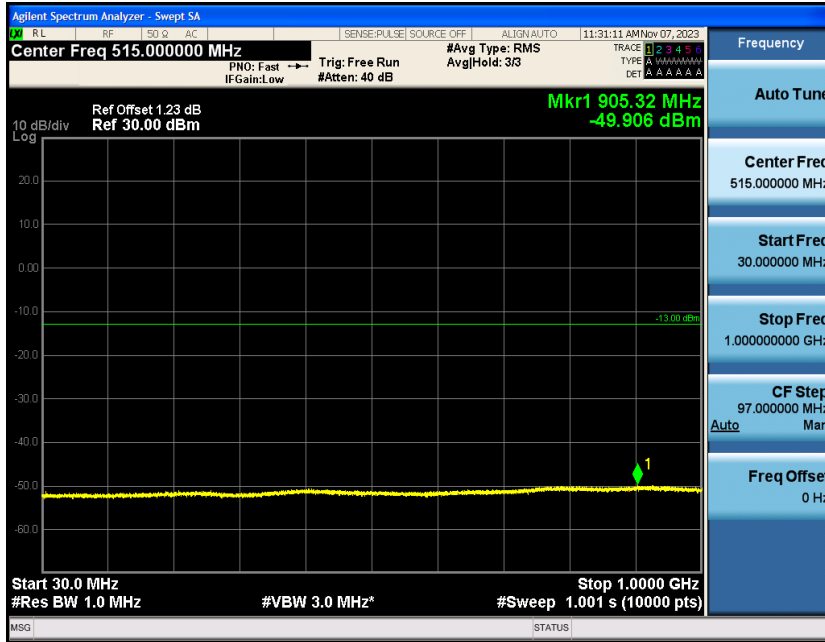

Band4-1.4MHz-QPSK-20393-1RB#0-Range1:30~1000MHz

Band4-1.4MHz-QPSK-20393-1RB#0-Range2:1000~20000MHz

Band4-1.4MHz-16QAM-19957-1RB#0-Range1:30~1000MHz

Band4-1.4MHz-16QAM-19957-1RB#0-Range2:1000~20000MHz

Band4-1.4MHz-16QAM-20175-1RB#0-Range1:30~1000MHz