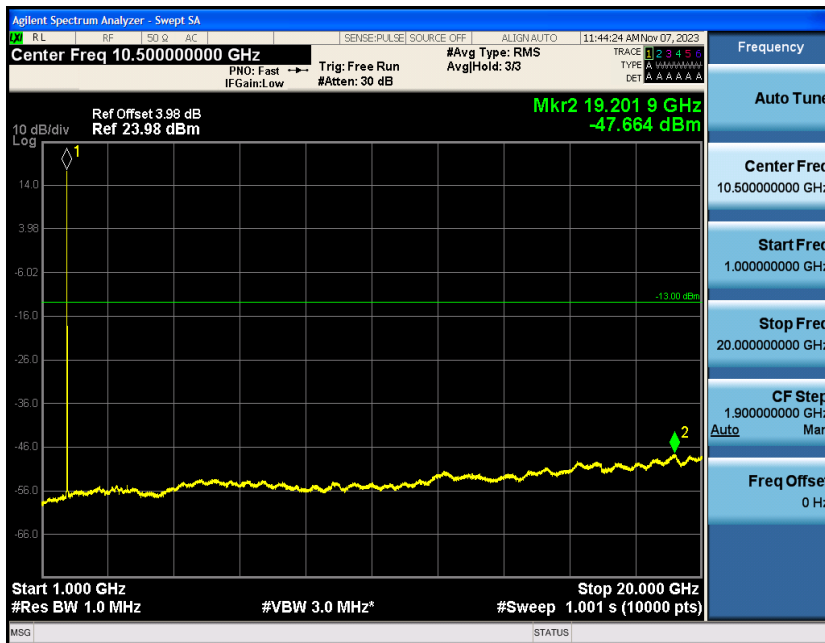

Band4-10MHz-QPSK-20175-1RB#0-Range2:1000~20000MHz