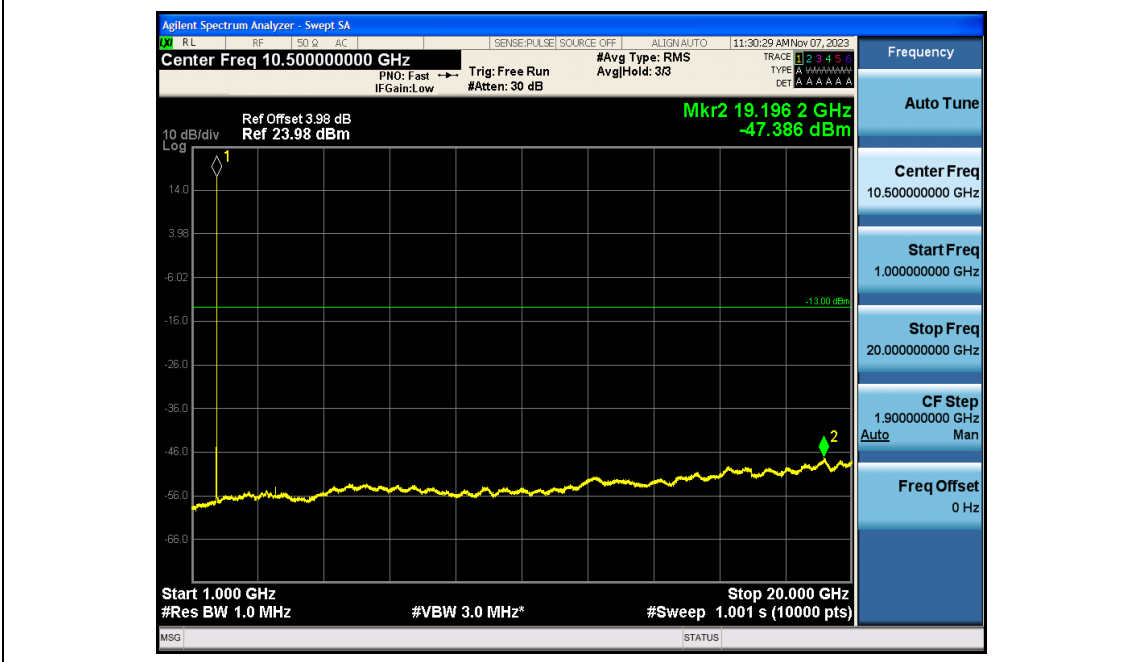

Band4-1.4MHz-QPSK-20393-1RB#0-Range1:30~1000MHz

Band4-1.4MHz-QPSK-20393-1RB#0-Range2:1000~20000MHz

Band4-1.4MHz-16QAM-19957-1RB#0-Range1:30~1000MHz

Band4-1.4MHz-16QAM-19957-1RB#0-Range2:1000~20000MHz

Band4-1.4MHz-16QAM-20175-1RB#0-Range1:30~1000MHz