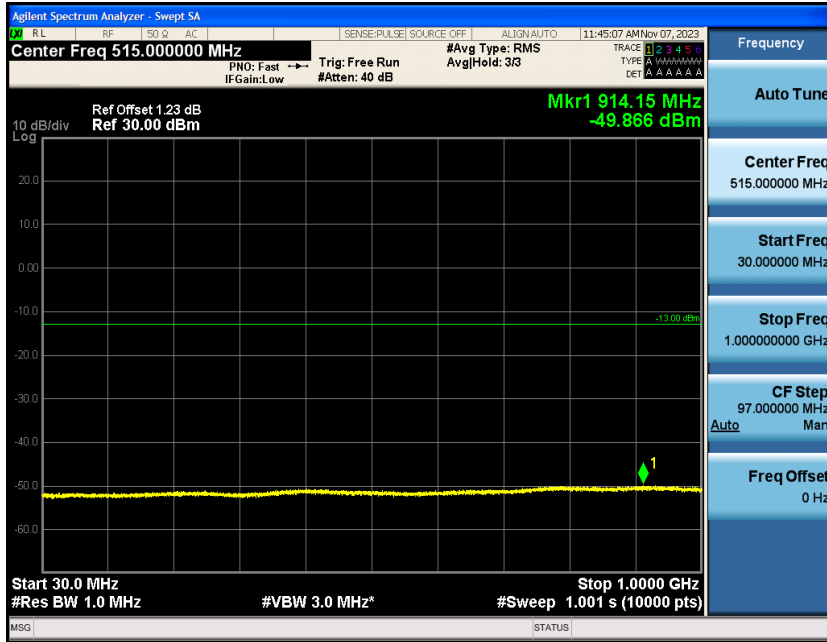

Band4-10MHz-QPSK-20350-1RB#0-Range1:30~1000MHz