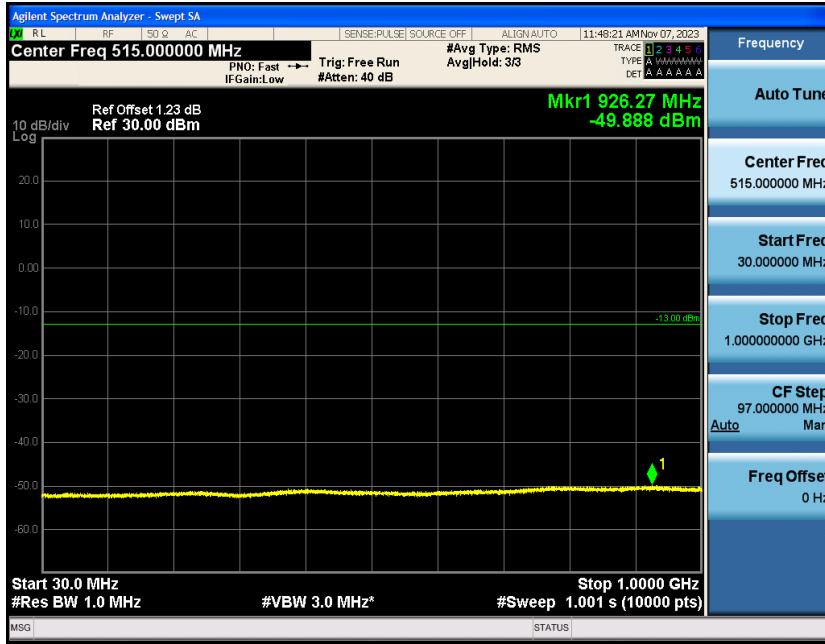

Band4-15MHz-QPSK-20025-1RB#0-Range2:1000~20000MHz

Band4-15MHz-QPSK-20175-1RB#0-Range1:30~1000MHz

Band4-15MHz-QPSK-20175-1RB#0-Range2:1000~20000MHz

Band4-15MHz-QPSK-20325-1RB#0-Range1:30~1000MHz

Band4-15MHz-QPSK-20325-1RB#0-Range2:1000~20000MHz