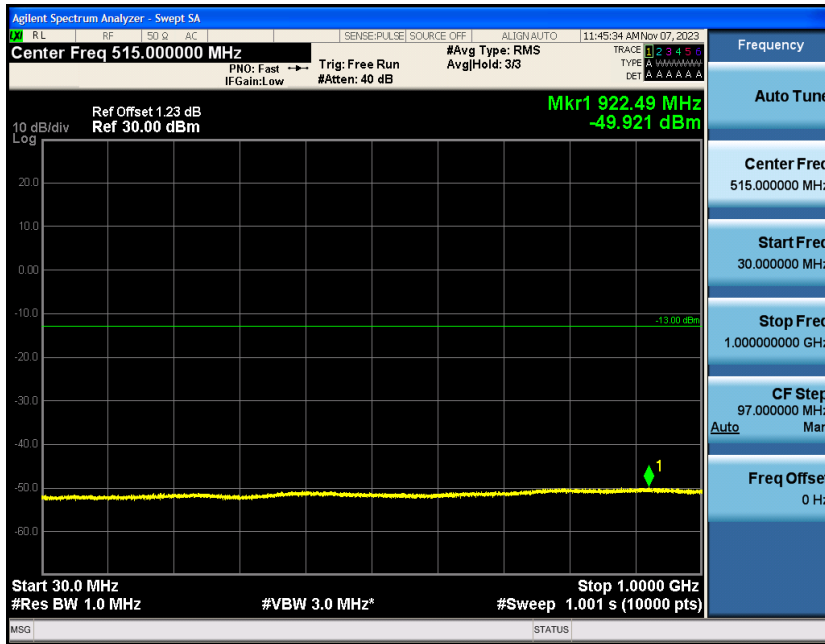

Band4-10MHz-16QAM-20350-1RB#0-Range1:30~1000MHz