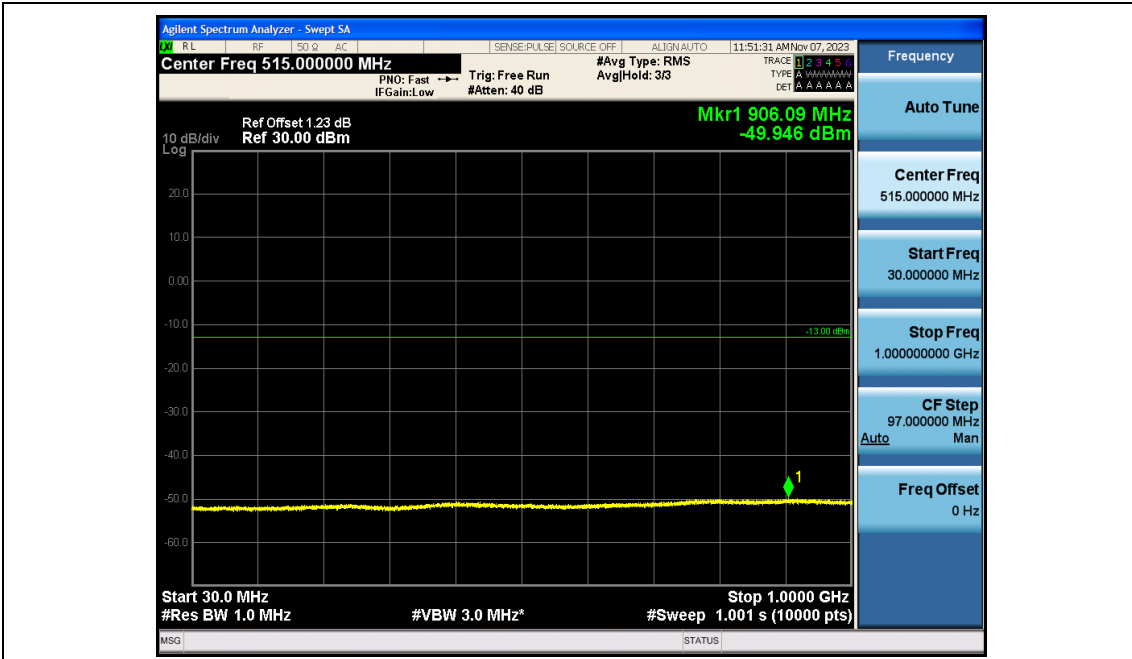

Band4-20MHz-QPSK-20300-1RB#0-Range1:30~1000MHz