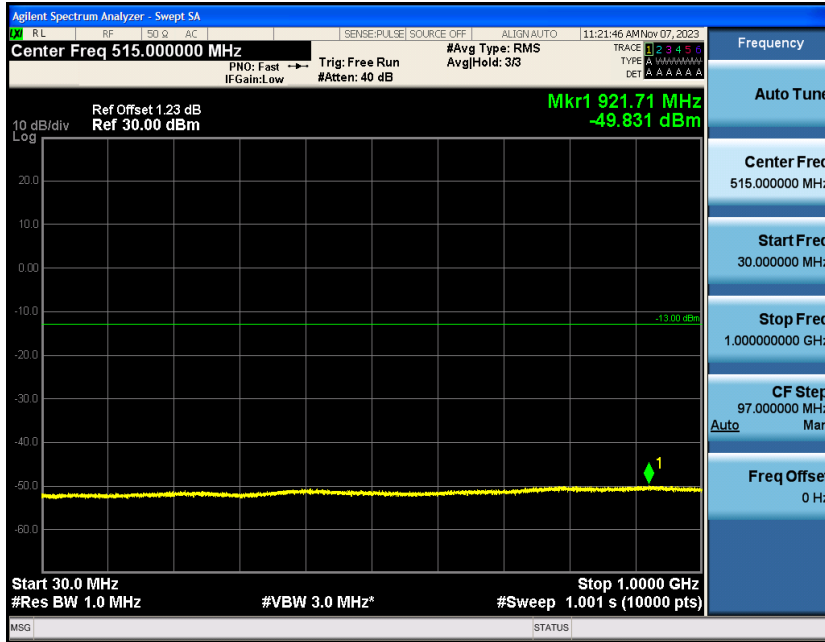

Band4-5MHz-16QAM-20375-1RB#0-Range1:30~1000MHz