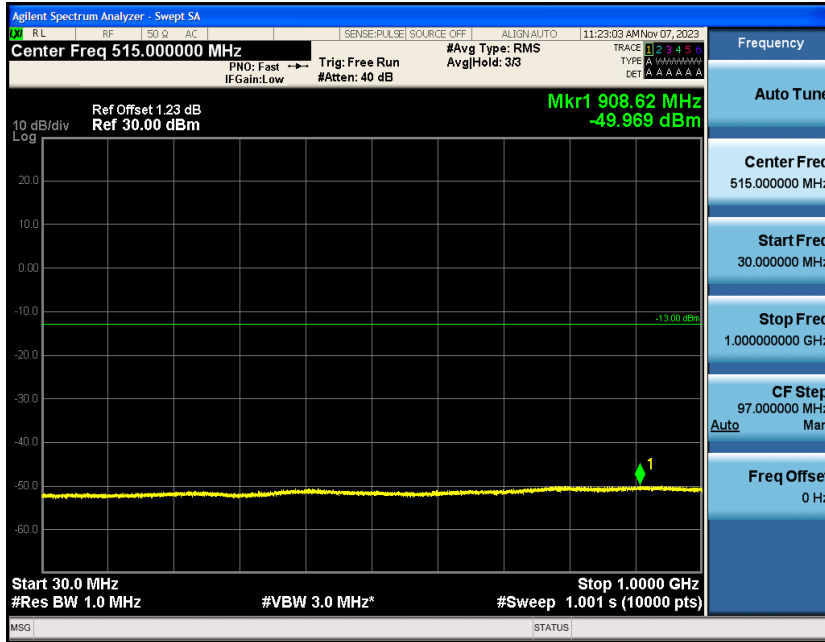

Band4-3MHz-QPSK-20175-1RB#0-Range1:30~1000MHz

Band4-3MHz-QPSK-20175-1RB#0-Range2:1000~20000MHz

Band4-3MHz-QPSK-20385-1RB#0-Range1:30~1000MHz

Band4-3MHz-QPSK-20385-1RB#0-Range2:1000~20000MHz

Band4-3MHz-16QAM-19965-1RB#0-Range1:30~1000MHz