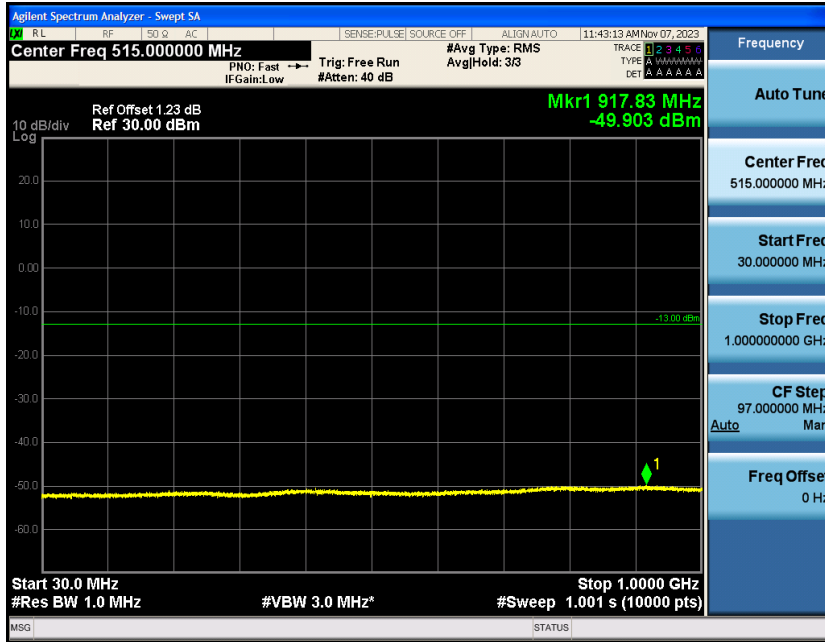

Band4-10MHz-QPSK-20000-1RB#0-Range1:30~1000MHz