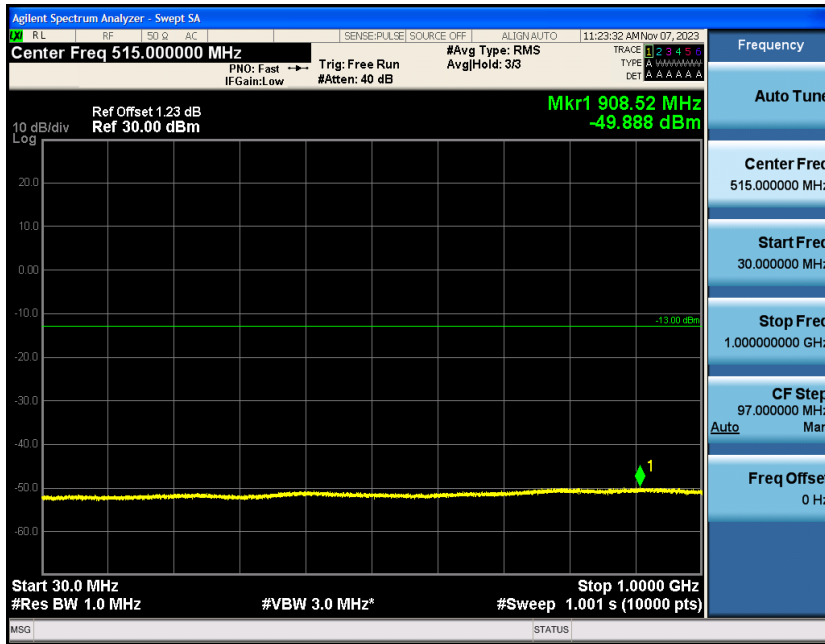

Band4-3MHz-QPSK-20175-1RB#0-Range1:30~1000MHz