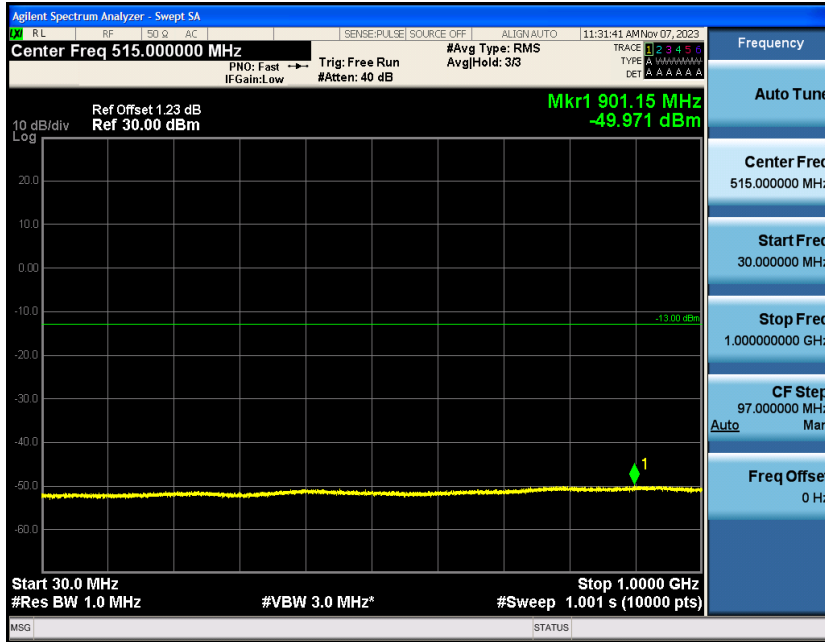

Band4-1.4MHz-QPSK-20393-1RB#0-Range1:30~1000MHz