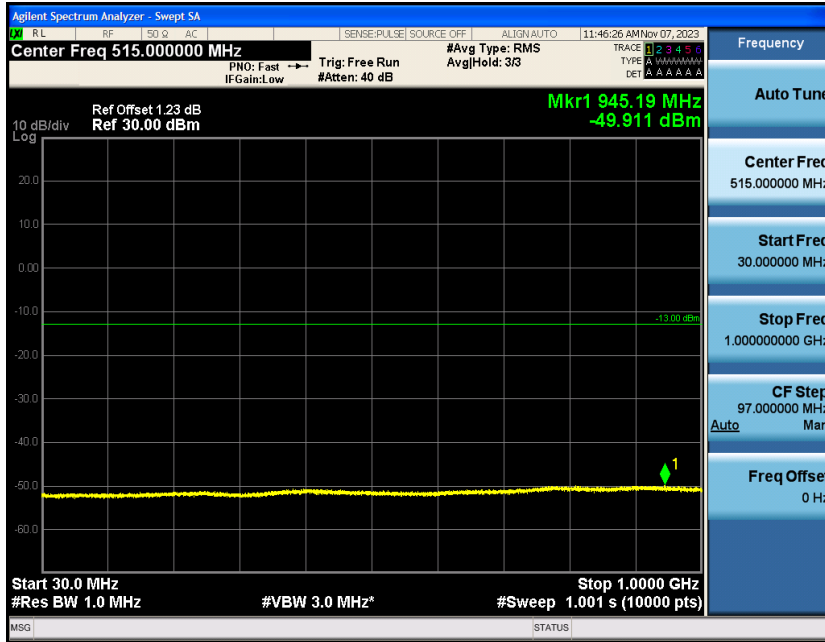

Band4-10MHz-16QAM-20175-1RB#0-Range1:30~1000MHz

Band4-10MHz-16QAM-20175-1RB#0-Range2:1000~20000MHz

Band4-10MHz-16QAM-20350-1RB#0-Range1:30~1000MHz

Band4-10MHz-16QAM-20350-1RB#0-Range2:1000~20000MHz

Band4-15MHz-QPSK-20025-1RB#0-Range1:30~1000MHz