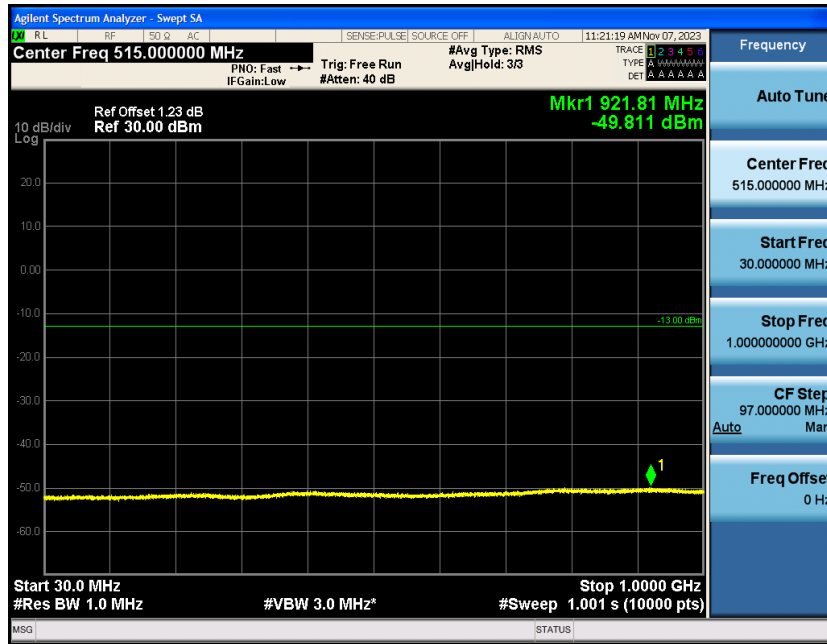

Band4-5MHz-QPSK-19975-1RB#0-Range1:30~1000MHz

Band4-5MHz-QPSK-19975-1RB#0-Range2:1000~20000MHz

Band4-5MHz-QPSK-20175-1RB#0-Range1:30~1000MHz

Band4-5MHz-QPSK-20175-1RB#0-Range2:1000~20000MHz

Band4-5MHz-QPSK-20375-1RB#0-Range1:30~1000MHz