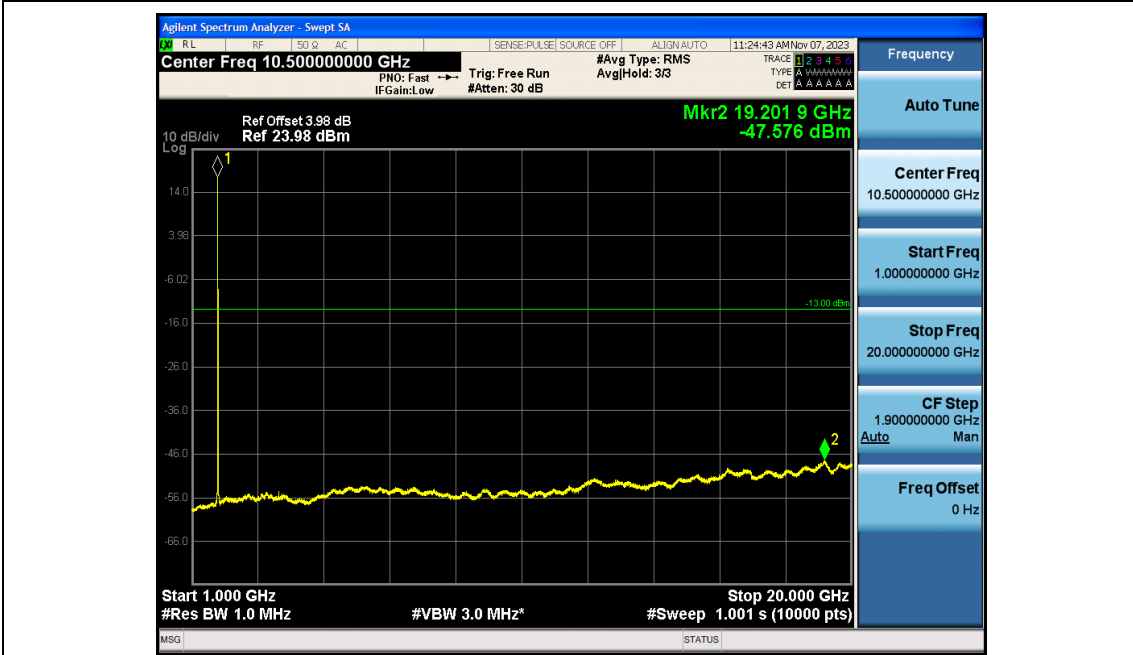

Band4-3MHz-QPSK-20175-1RB#0-Range1:30~1000MHz

Band4-3MHz-QPSK-20175-1RB#0-Range2:1000~20000MHz

Band4-3MHz-QPSK-20385-1RB#0-Range1:30~1000MHz

Band4-3MHz-QPSK-20385-1RB#0-Range2:1000~20000MHz

Band4-3MHz-16QAM-19965-1RB#0-Range1:30~1000MHz