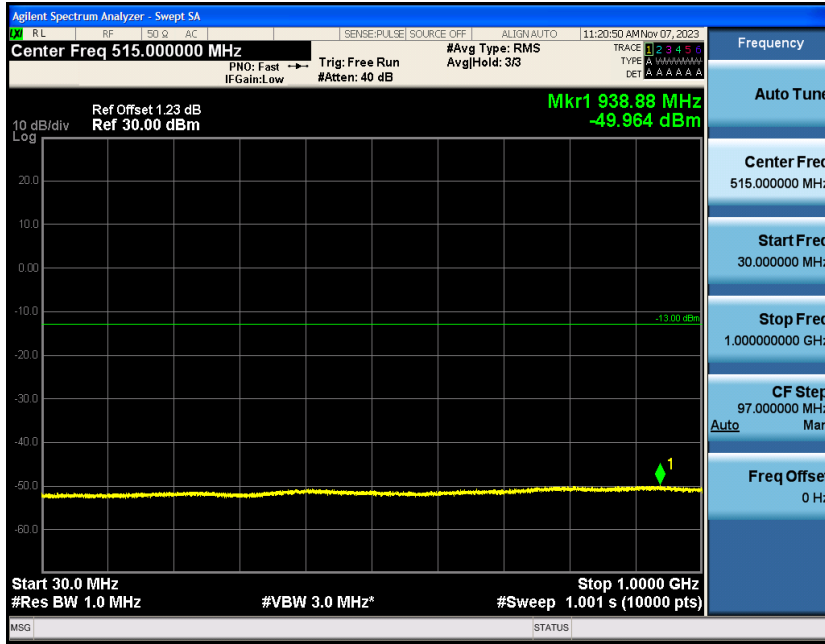

Band4-5MHz-QPSK-20375-1RB#0-Range2:1000~20000MHz

Band4-5MHz-16QAM-19975-1RB#0-Range1:30~1000MHz

Band4-5MHz-16QAM-19975-1RB#0-Range2:1000~20000MHz

Band4-5MHz-16QAM-20175-1RB#0-Range1:30~1000MHz

Band4-5MHz-16QAM-20175-1RB#0-Range2:1000~20000MHz