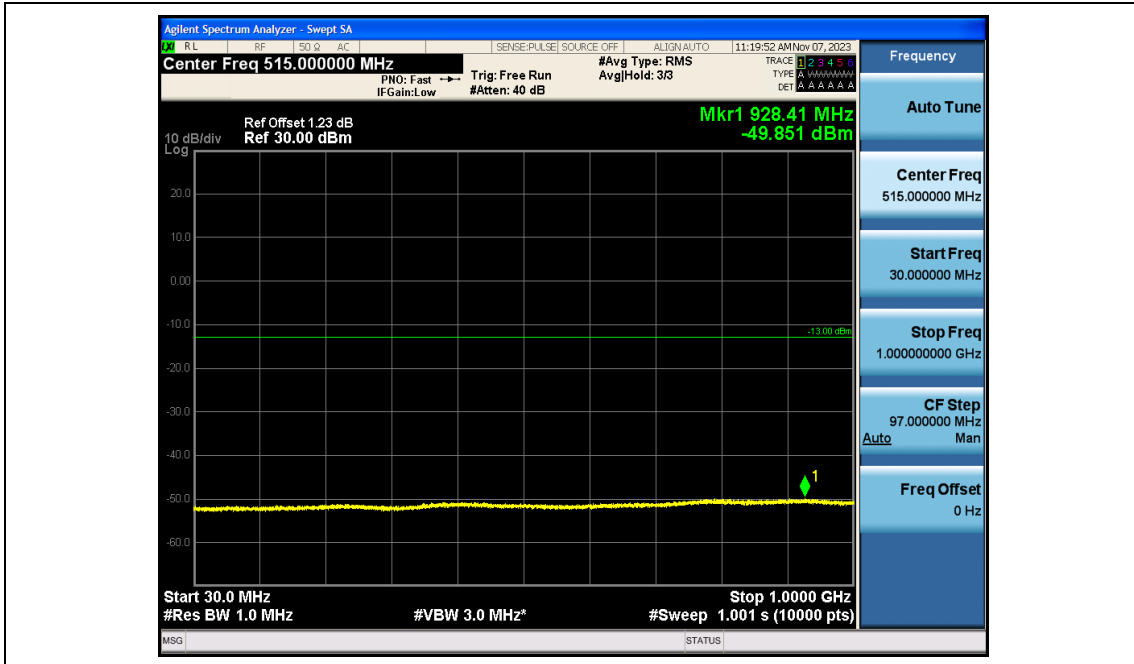

Band4-5MHz-16QAM-19975-1RB#0-Range1:30~1000MHz