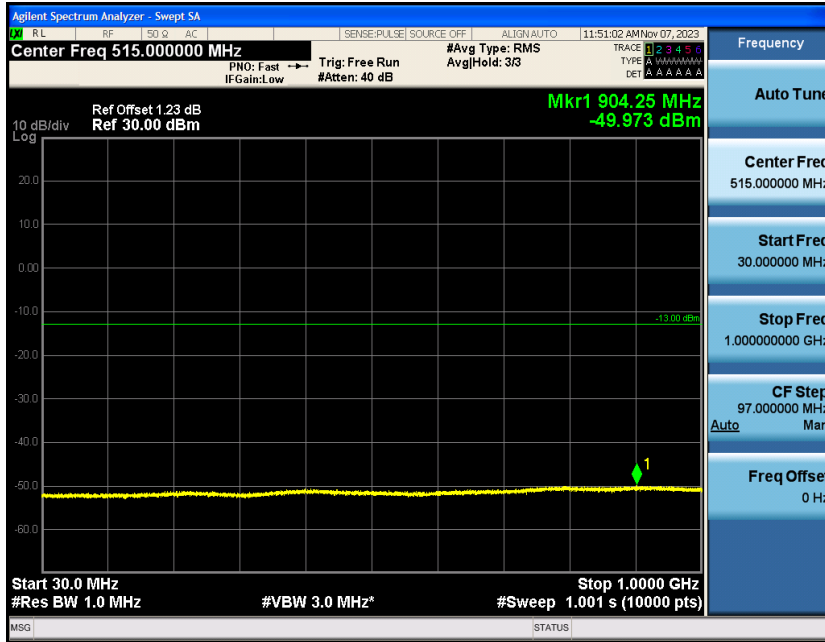

Band4-20MHz-QPSK-20300-1RB#0-Range1:30~1000MHz

Band4-20MHz-QPSK-20300-1RB#0-Range2:1000~20000MHz

Band4-20MHz-16QAM-20050-1RB#0-Range1:30~1000MHz

Band4-20MHz-16QAM-20050-1RB#0-Range2:1000~20000MHz

Band4-20MHz-16QAM-20175-1RB#0-Range1:30~1000MHz