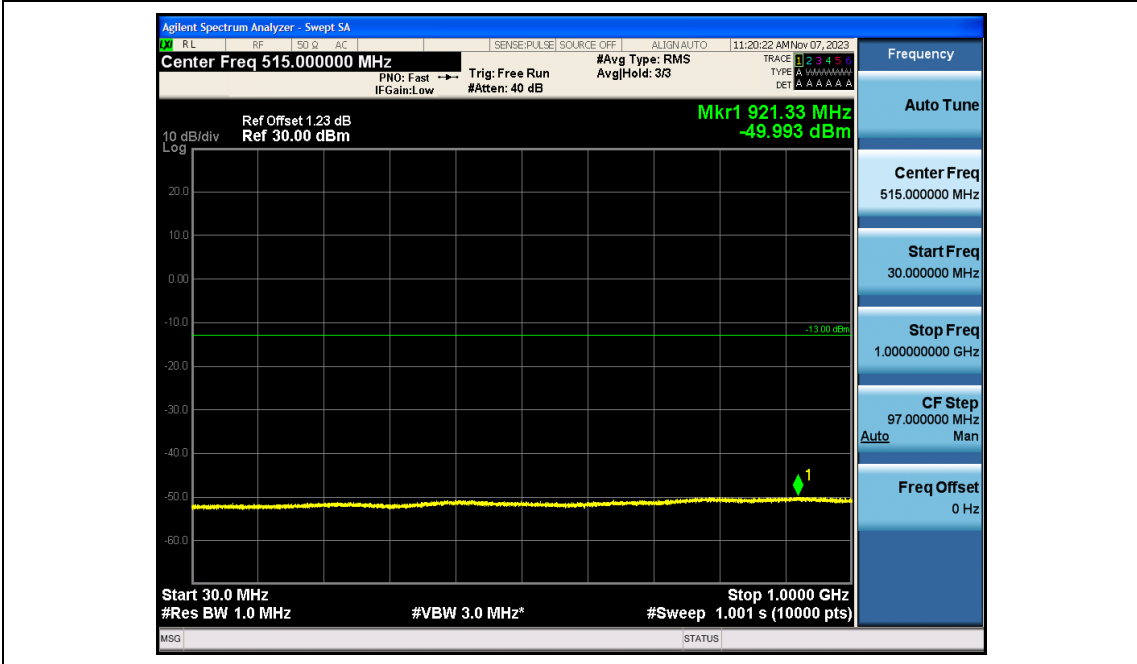

Band4-5MHz-QPSK-19975-1RB#0-Range1:30~1000MHz

Band4-5MHz-QPSK-19975-1RB#0-Range2:1000~20000MHz

Band4-5MHz-QPSK-20175-1RB#0-Range1:30~1000MHz

Band4-5MHz-QPSK-20175-1RB#0-Range2:1000~20000MHz

Band4-5MHz-QPSK-20375-1RB#0-Range1:30~1000MHz