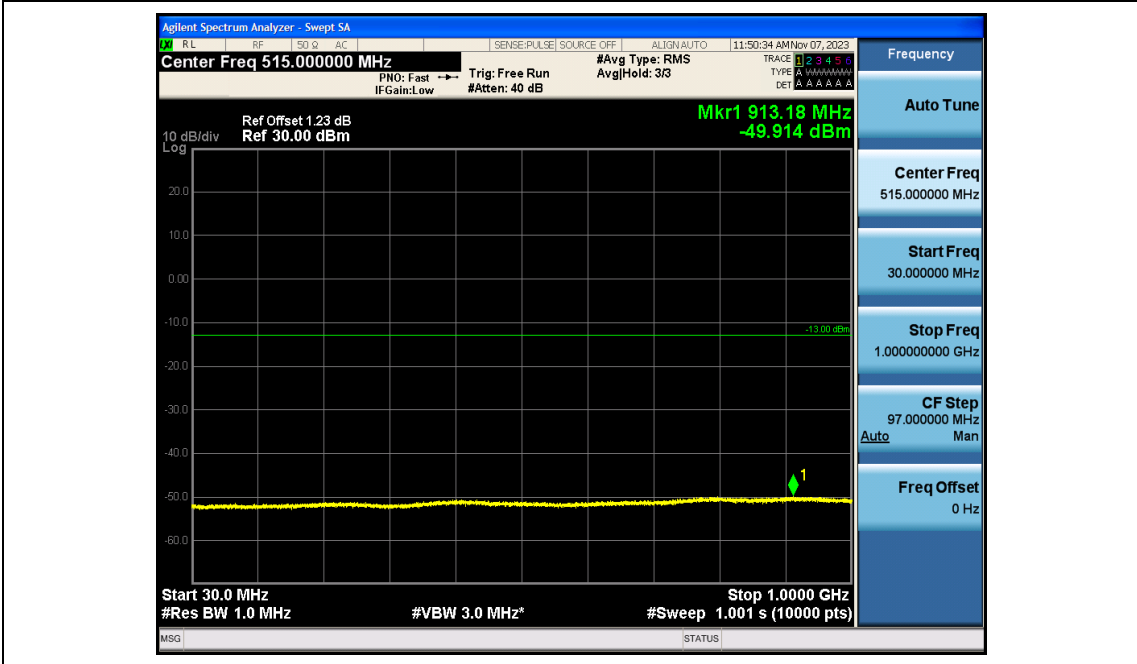

Band4-15MHz-16QAM-20325-1RB#0-Range2:1000~20000MHz

Band4-20MHz-QPSK-20050-1RB#0-Range1:30~1000MHz

Band4-20MHz-QPSK-20050-1RB#0-Range2:1000~20000MHz

Band4-20MHz-QPSK-20175-1RB#0-Range1:30~1000MHz

Band4-20MHz-QPSK-20175-1RB#0-Range2:1000~20000MHz