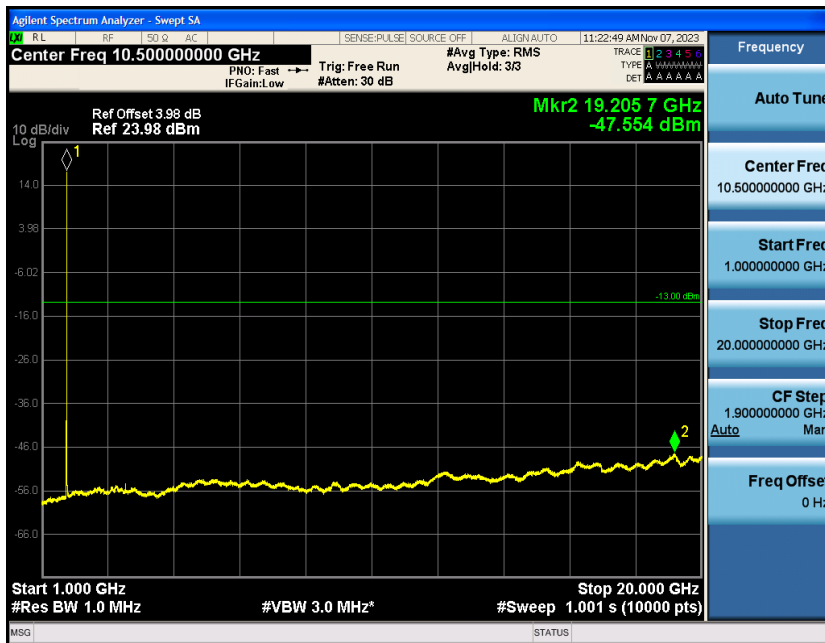

Band4-1.4MHz-16QAM-20175-1RB#0-Range2:1000~20000MHz

Band4-1.4MHz-16QAM-20393-1RB#0-Range1:30~1000MHz

Band4-1.4MHz-16QAM-20393-1RB#0-Range2:1000~20000MHz

Band4-3MHz-QPSK-19965-1RB#0-Range1:30~1000MHz

Band4-3MHz-QPSK-19965-1RB#0-Range2:1000~20000MHz