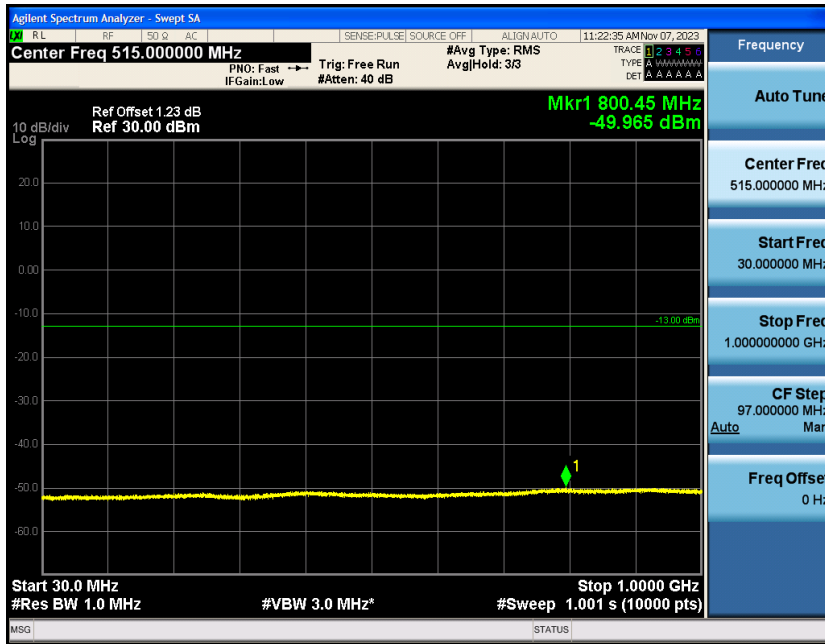

Band4-1.4MHz-16QAM-20175-1RB#0-Range2:1000~20000MHz

Band4-1.4MHz-16QAM-20393-1RB#0-Range1:30~1000MHz

Band4-1.4MHz-16QAM-20393-1RB#0-Range2:1000~20000MHz

Band4-3MHz-QPSK-19965-1RB#0-Range1:30~1000MHz

Band4-3MHz-QPSK-19965-1RB#0-Range2:1000~20000MHz