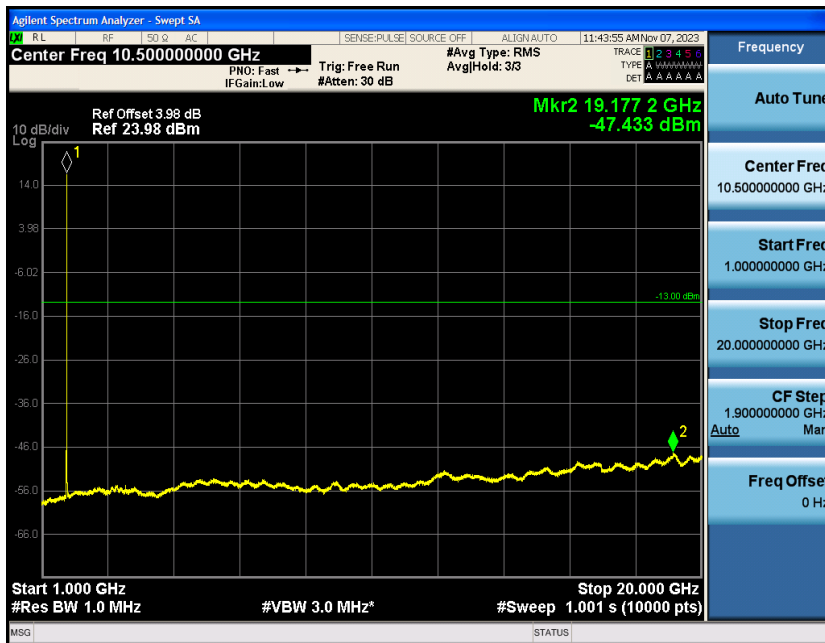

Band4-10MHz-QPSK-20175-1RB#0-Range2:1000~20000MHz

Band4-10MHz-QPSK-20350-1RB#0-Range1:30~1000MHz

Band4-10MHz-QPSK-20350-1RB#0-Range2:1000~20000MHz

Band4-10MHz-16QAM-20000-1RB#0-Range1:30~1000MHz

Band4-10MHz-16QAM-2000-1RB#0-Range2:1000~2000MHz