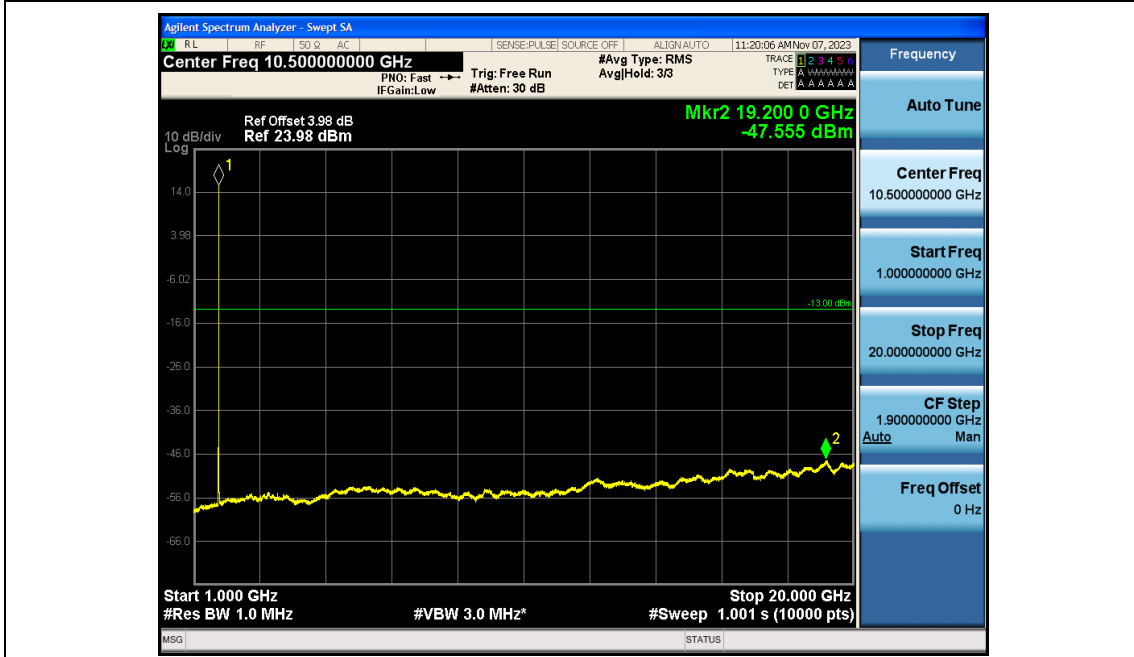

Band4-5MHz-16QAM-19975-1RB#0-Range2:1000~20000MHz