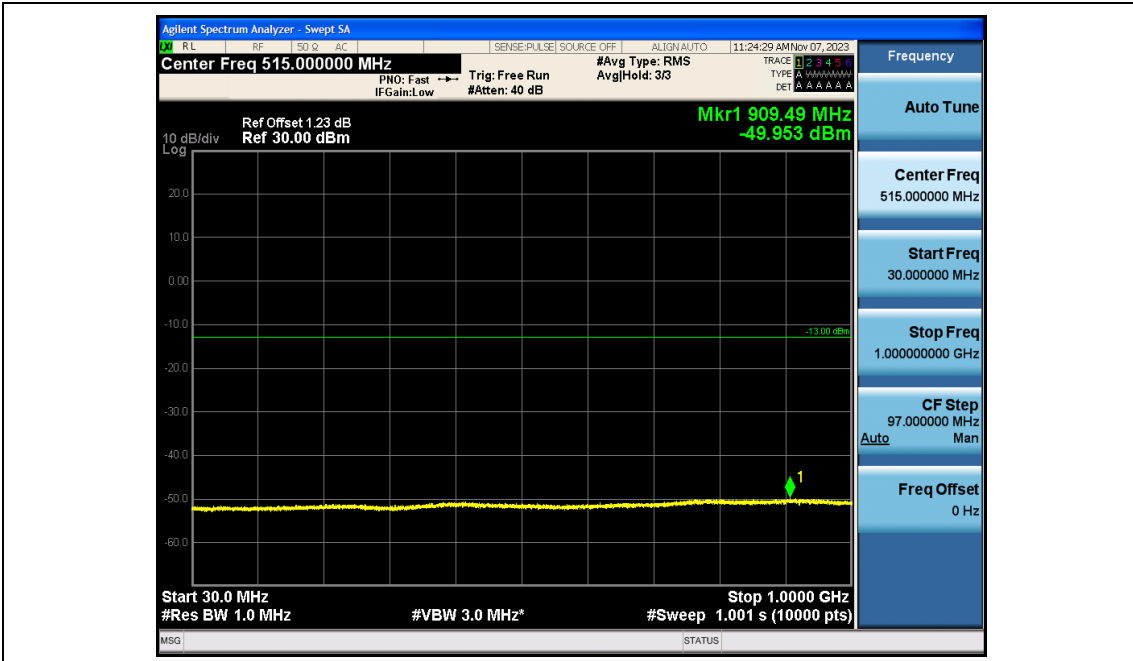

Band4-3MHz-QPSK-20385-1RB#0-Range1:30~1000MHz