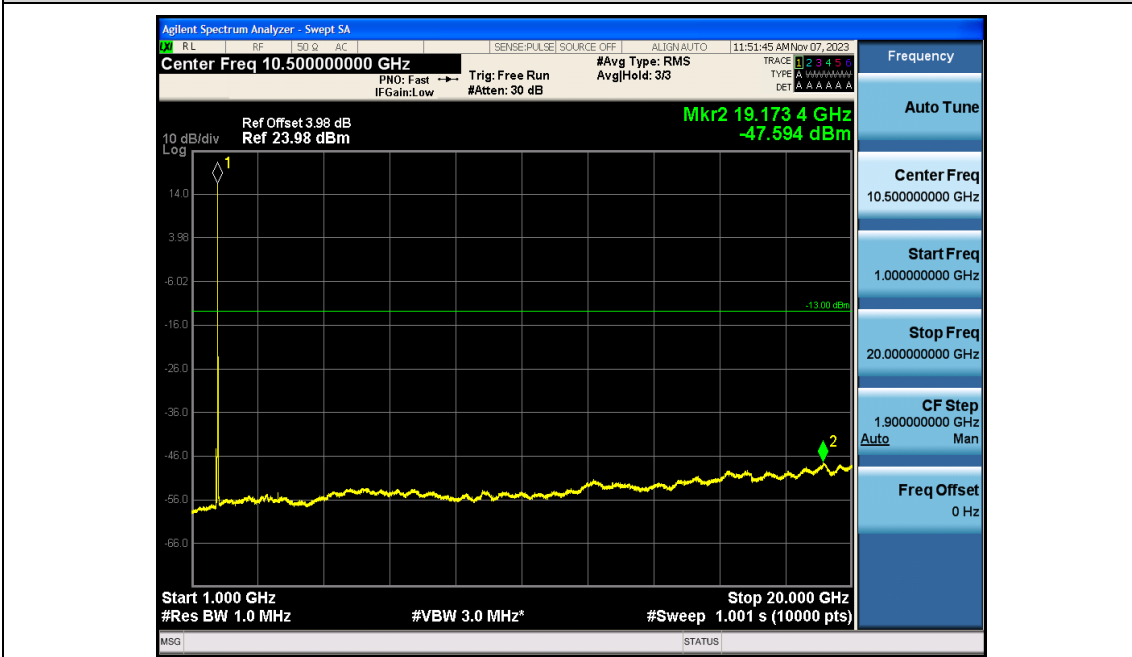

Band4-15MHz-16QAM-20325-1RB#0-Range2:1000~20000MHz

Band4-20MHz-QPSK-20050-1RB#0-Range1:30~1000MHz

Band4-20MHz-QPSK-20050-1RB#0-Range2:1000~20000MHz

Band4-20MHz-QPSK-20175-1RB#0-Range1:30~1000MHz

Band4-20MHz-QPSK-20175-1RB#0-Range2:1000~20000MHz

Band4-20MHz-QPSK-20300-1RB#0-Range1:30~1000MHz

Band4-20MHz-QPSK-20300-1RB#0-Range2:1000~20000MHz

Band4-20MHz-16QAM-20050-1RB#0-Range1:30~1000MHz

Band4-20MHz-16QAM-20050-1RB#0-Range2:1000~20000MHz

Band4-20MHz-16QAM-20175-1RB#0-Range1:30~1000MHz