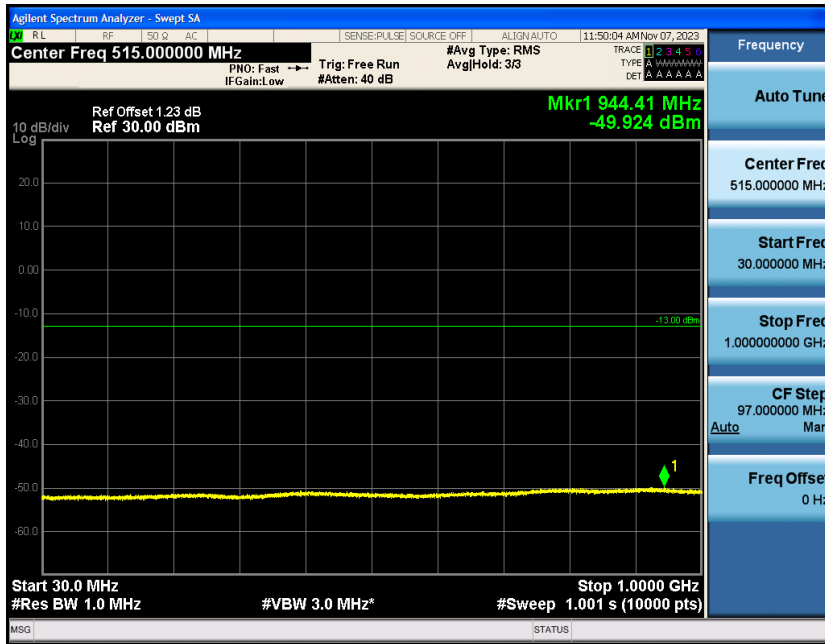

Band4-20MHz-16QAM-20050-1RB#0-Range1:30~1000MHz