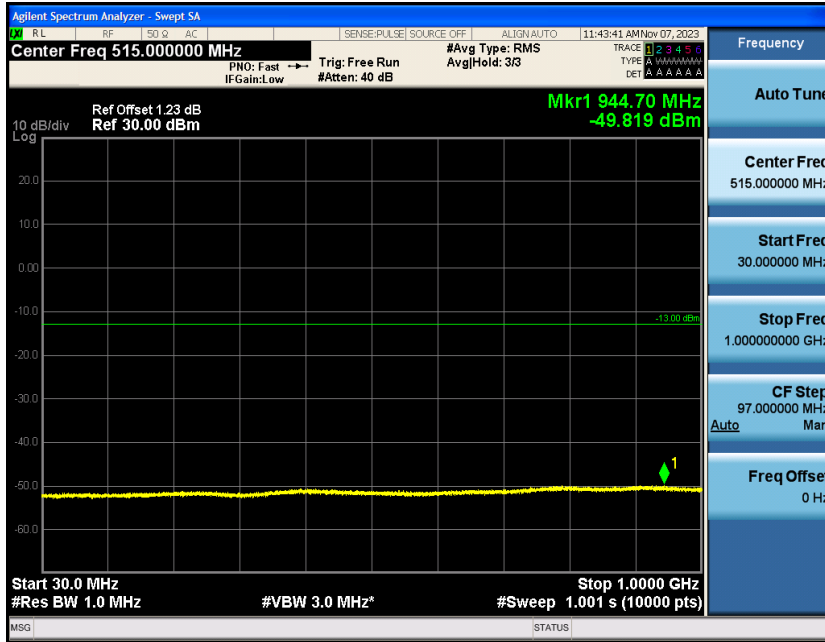

Band4-10MHz-QPSK-20175-1RB#0-Range2:1000~20000MHz

Band4-10MHz-QPSK-20350-1RB#0-Range1:30~1000MHz

Band4-10MHz-QPSK-20350-1RB#0-Range2:1000~20000MHz

Band4-10MHz-16QAM-20000-1RB#0-Range1:30~1000MHz

Band4-10MHz-16QAM-2000-1RB#0-Range2:1000~2000MHz