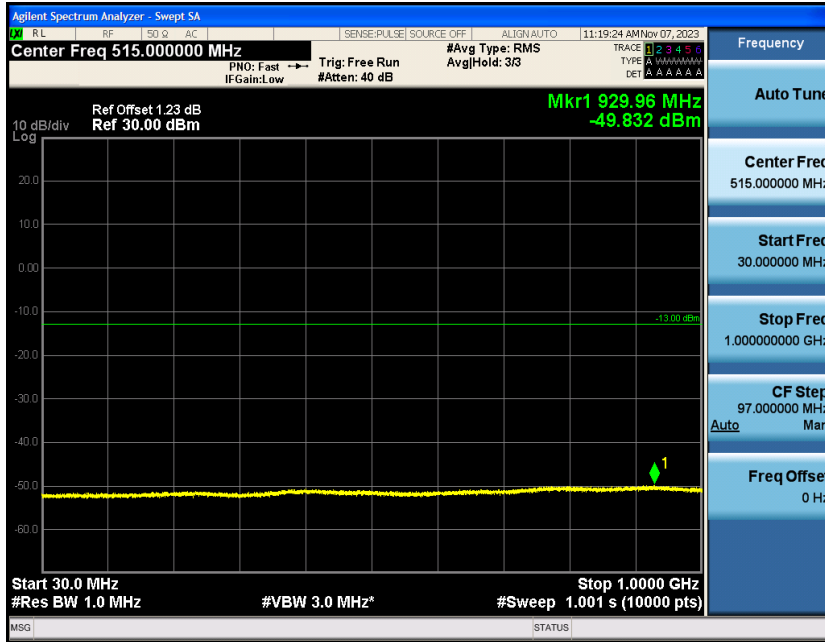

Band4-5MHz-QPSK-19975-1RB#0-Range1:30~1000MHz