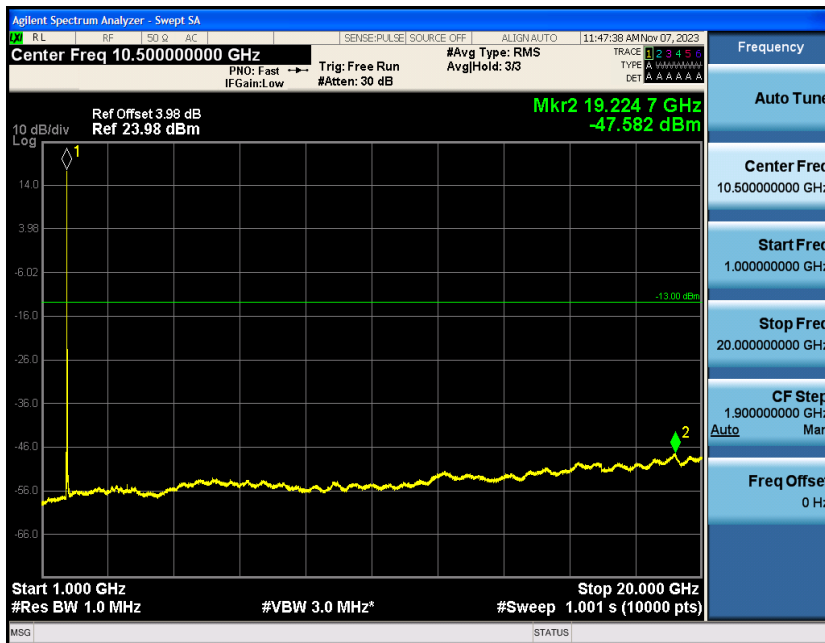

Band4-15MHz-QPSK-20175-1RB#0-Range2:1000~20000MHz