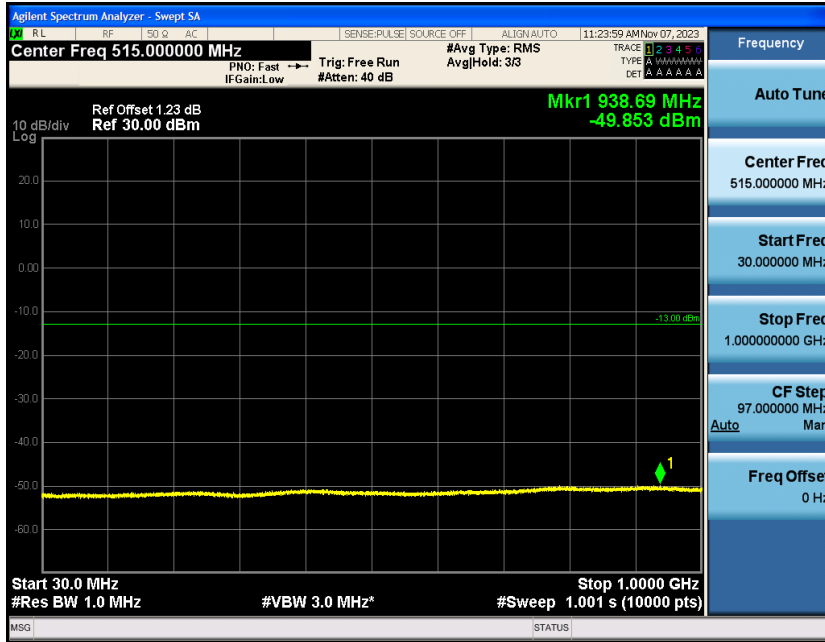

Band4-3MHz-16QAM-20175-1RB#0-Range1:30~1000MHz