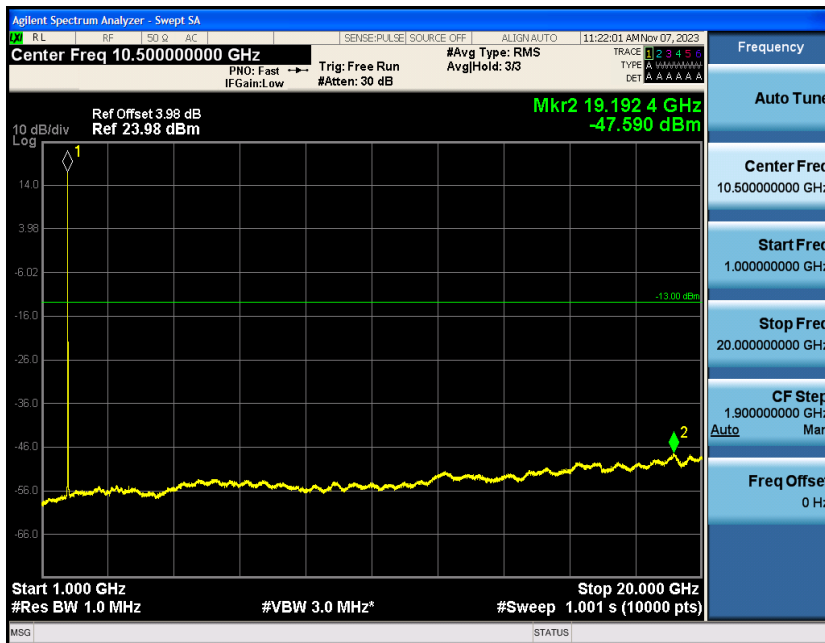

Band4-5MHz-16QAM-20375-1RB#0-Range2:1000~20000MHz