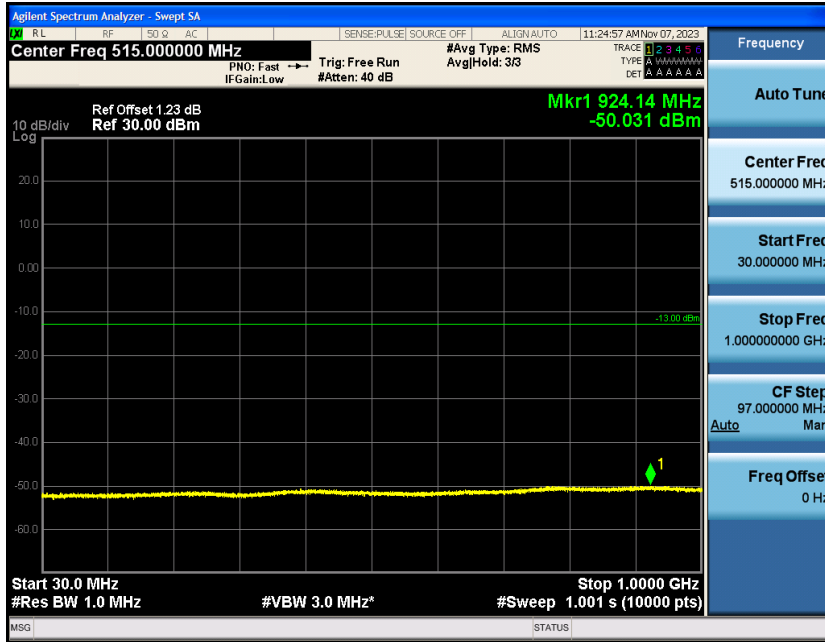

Band4-3MHz-16QAM-19965-1RB#0-Range2:1000~20000MHz

Band4-3MHz-16QAM-20175-1RB#0-Range1:30~1000MHz

Band4-3MHz-16QAM-20175-1RB#0-Range2:1000~20000MHz

Band4-3MHz-16QAM-20385-1RB#0-Range1:30~1000MHz

Band4-3MHz-16QAM-20385-1RB#0-Range2:1000~20000MHz