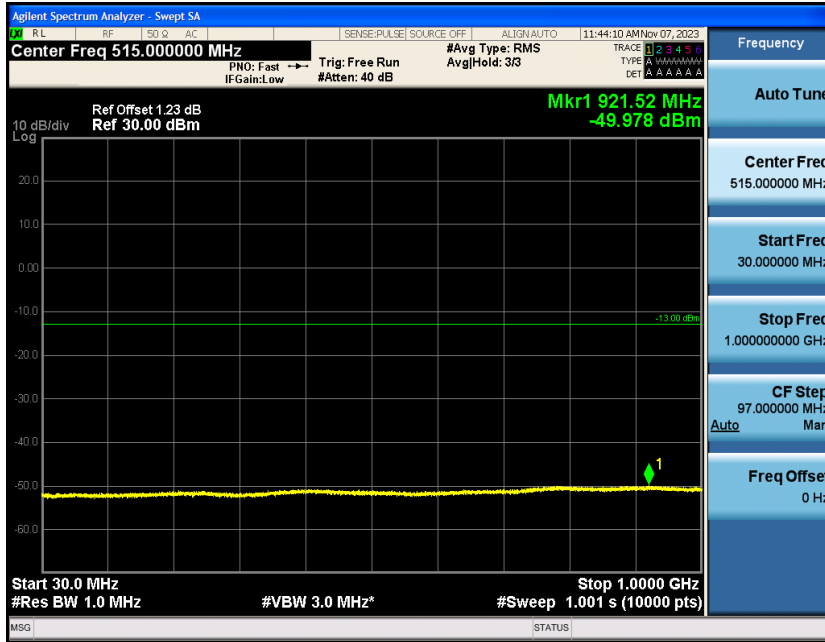

Band4-5MHz-16QAM-20375-1RB#0-Range1:30~1000MHz

Band4-5MHz-16QAM-20375-1RB#0-Range2:1000~20000MHz

Band4-10MHz-QPSK-20000-1RB#0-Range1:30~1000MHz

Band4-10MHz-QPSK-20000-1RB#0-Range2:1000~20000MHz

Band4-10MHz-QPSK-20175-1RB#0-Range1:30~1000MHz