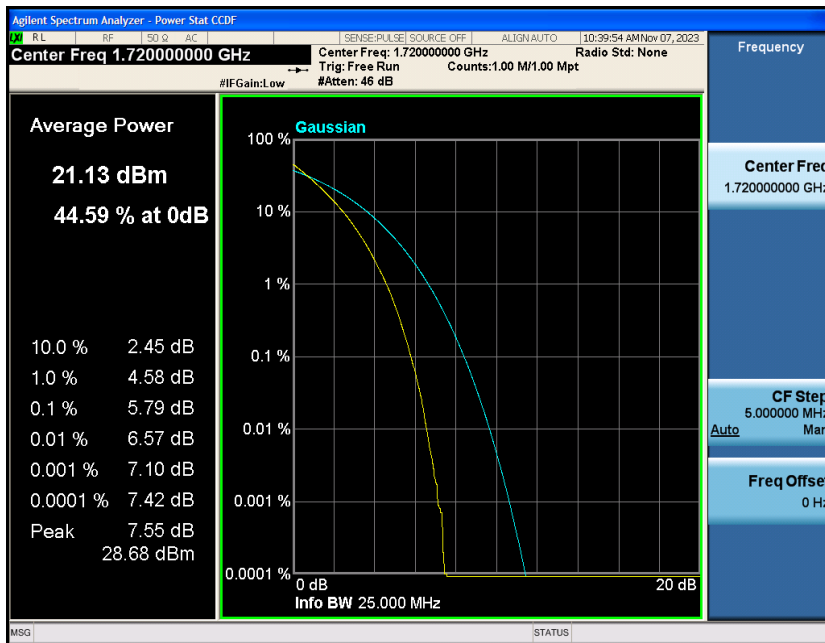

Band4-10MHz-16QAM-20175-50RB#0

Band4-10MHz-16QAM-20350-1RB#0

Band4-10MHz-16QAM-20350-50RB#0

Band4-20MHz-QPSK-20050-1RB#0

Band4-20MHz-QPSK-20050-100RB#0

Band4-20MHz-QPSK-20175-1RB#0

Band4-20MHz-QPSK-20175-100RB#0