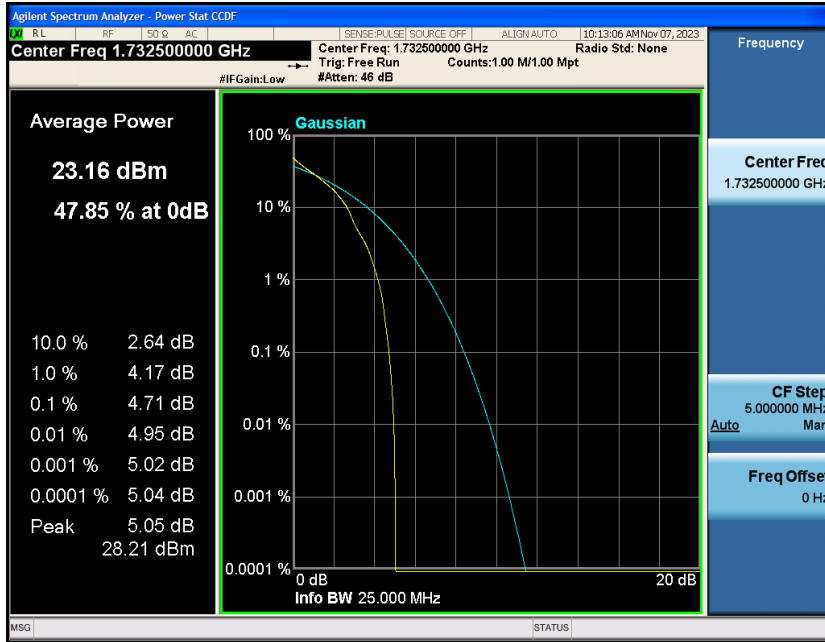

Band4-3MHz-QPSK-20175-15RB#0