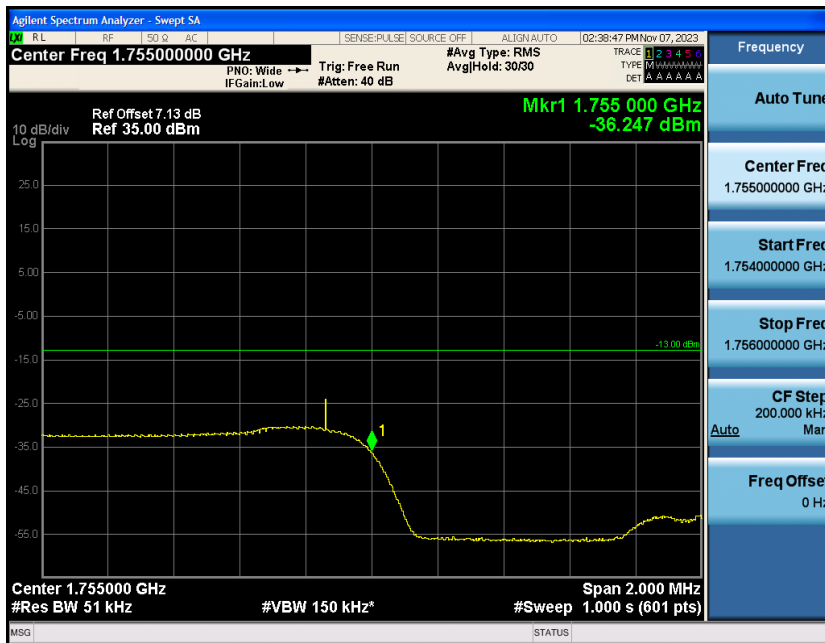

Band4-3MHz-16QAM-20385-1RB#14