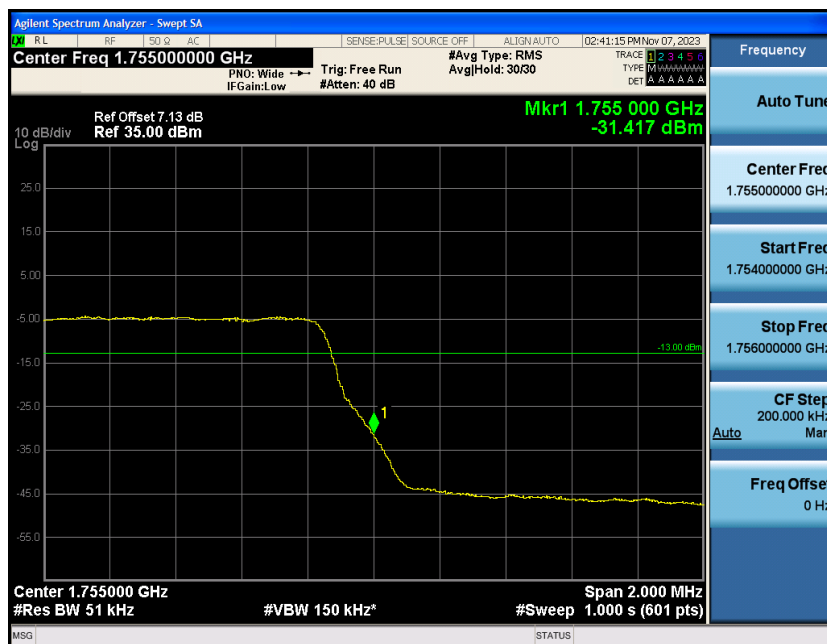

Band4-5MHz-QPSK-19975-1RB#0