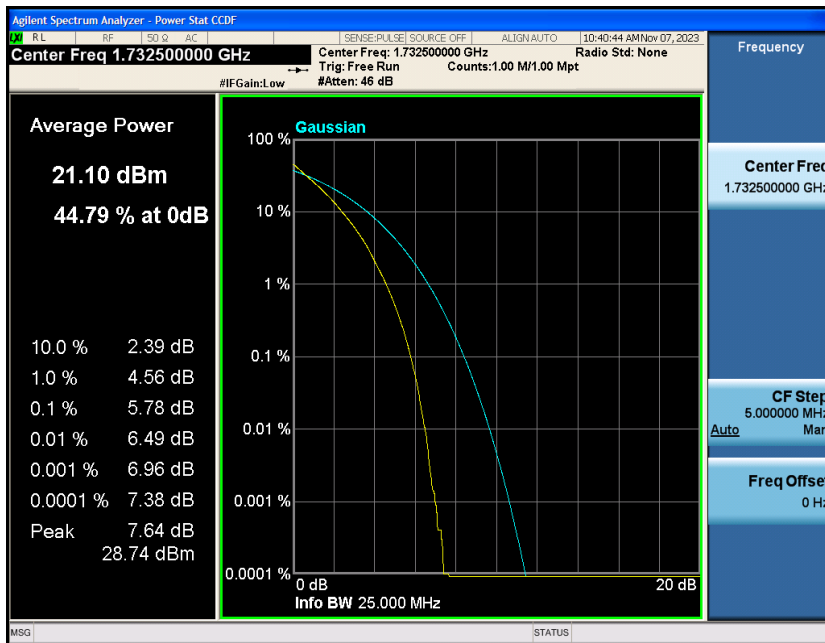

Band4-10MHz-16QAM-20175-50RB#0

Band4-10MHz-16QAM-20350-1RB#0

Band4-10MHz-16QAM-20350-50RB#0

Band4-20MHz-QPSK-20050-1RB#0

Band4-20MHz-QPSK-20050-100RB#0

Band4-20MHz-QPSK-20175-1RB#0

Band4-20MHz-QPSK-20175-100RB#0