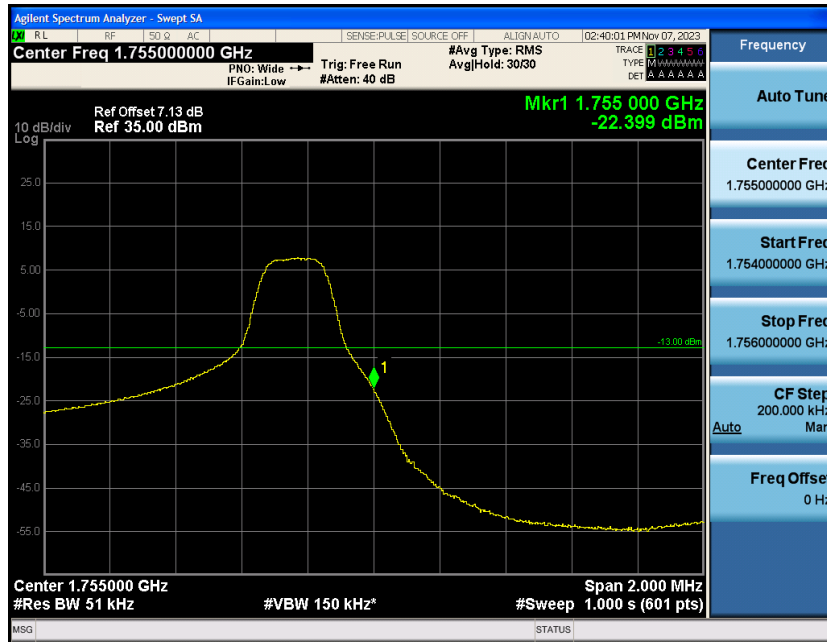

Band4-3MHz-16QAM-20385-15RB#0