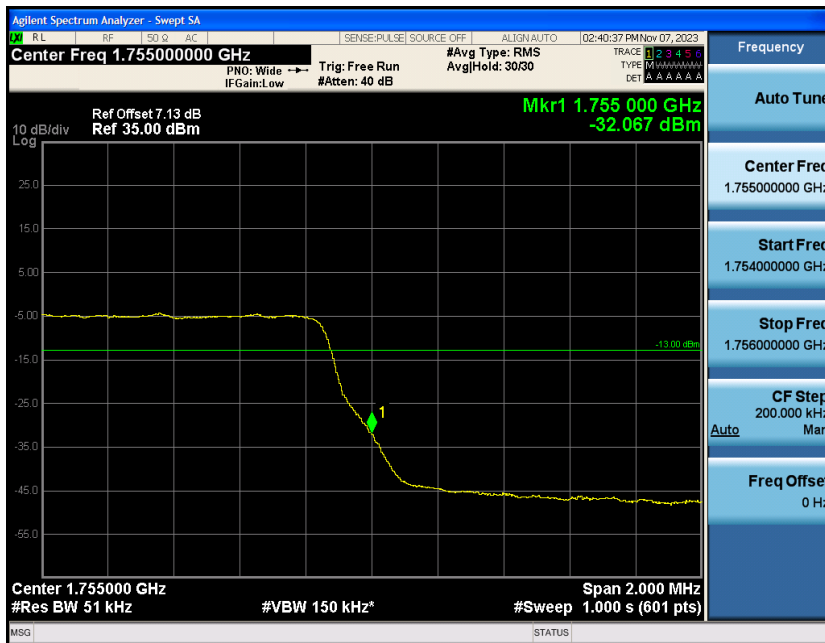

Band4-3MHz-16QAM-19965-1RB#0