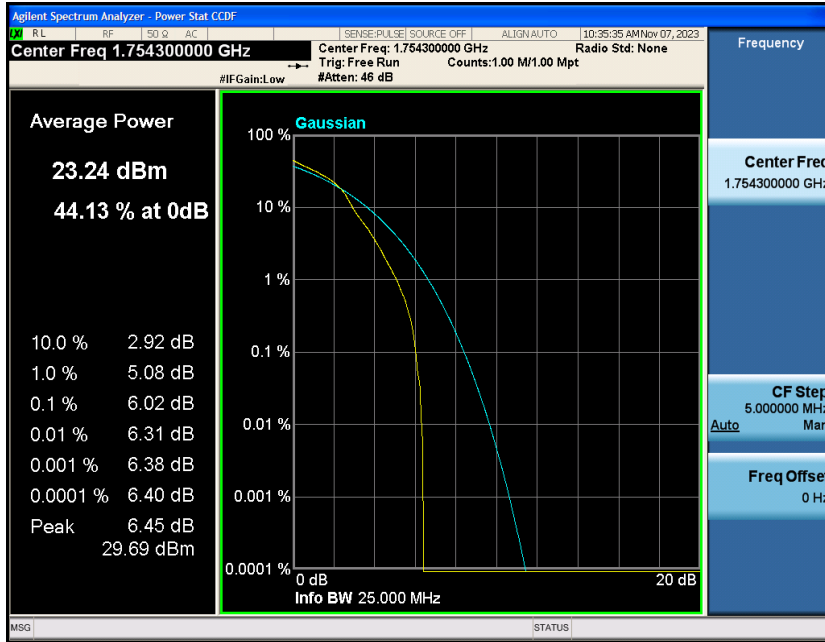

Band4-1.4MHz-16QAM-20393-6RB#0