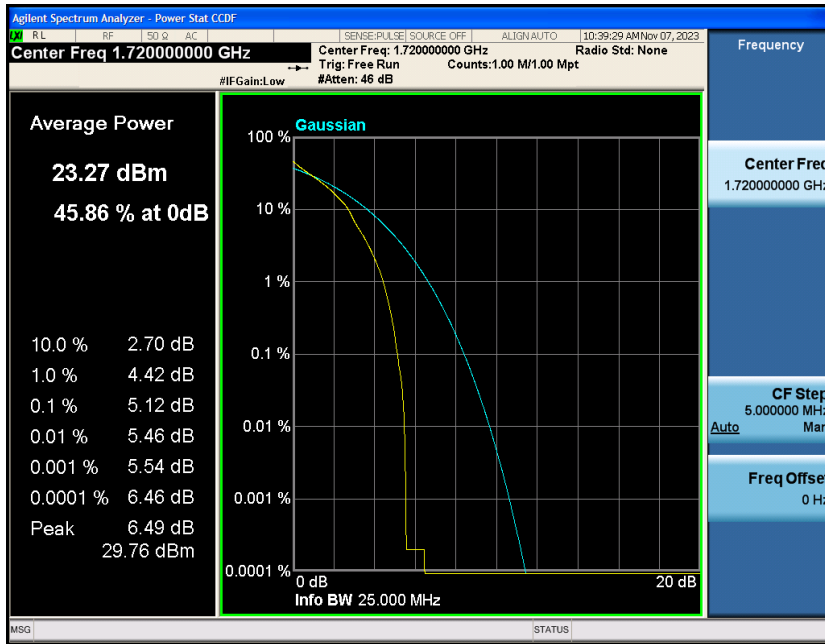

Band4-10MHz-16QAM-20175-50RB#0

Band4-10MHz-16QAM-20350-1RB#0

Band4-10MHz-16QAM-20350-50RB#0

Band4-20MHz-QPSK-20050-1RB#0

Band4-20MHz-QPSK-20050-100RB#0

Band4-20MHz-QPSK-20175-1RB#0

Band4-20MHz-QPSK-20175-100RB#0