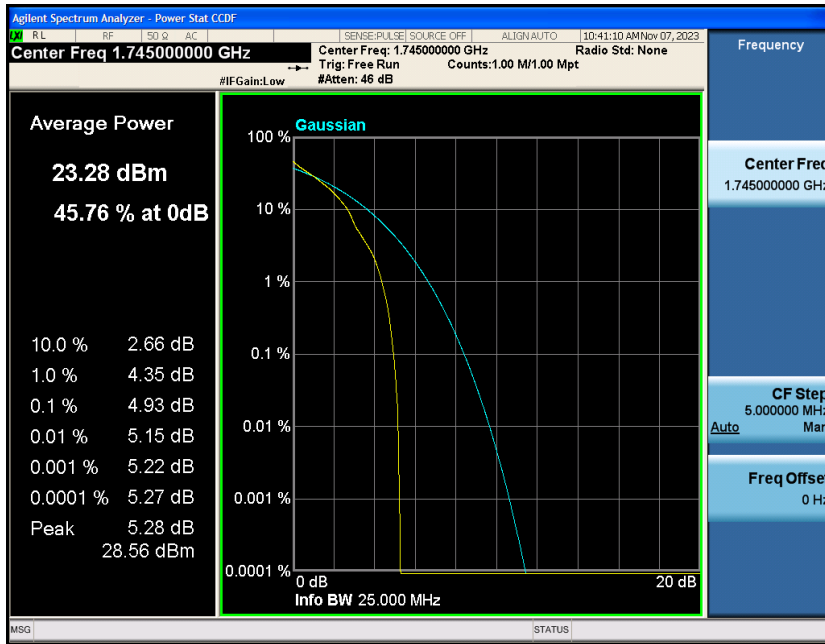

Band4-20MHz-QPSK-20300-100RB#0