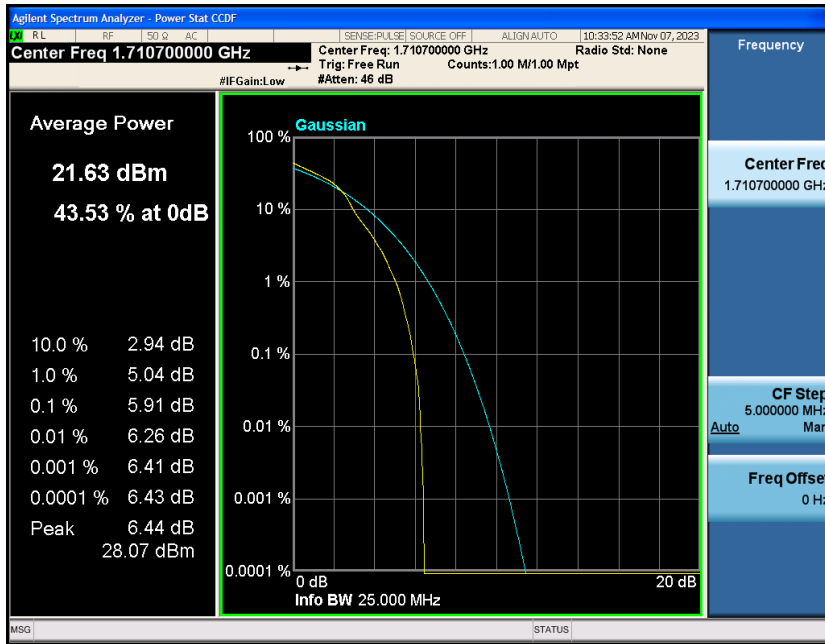

Test Graphs

Band4-1.4MHz-QPSK-19957-1RB#0

Band4-1.4MHz-QPSK-19957-6RB#0

Band4-1.4MHz-QPSK-20175-1RB#0

Band4-1.4MHz-QPSK-20175-6RB#0

Band4-1.4MHz-QPSK-20393-1RB#0

Band4-1.4MHz-QPSK-20393-6RB#0

Band4-1.4MHz-16QAM-19957-1RB#0