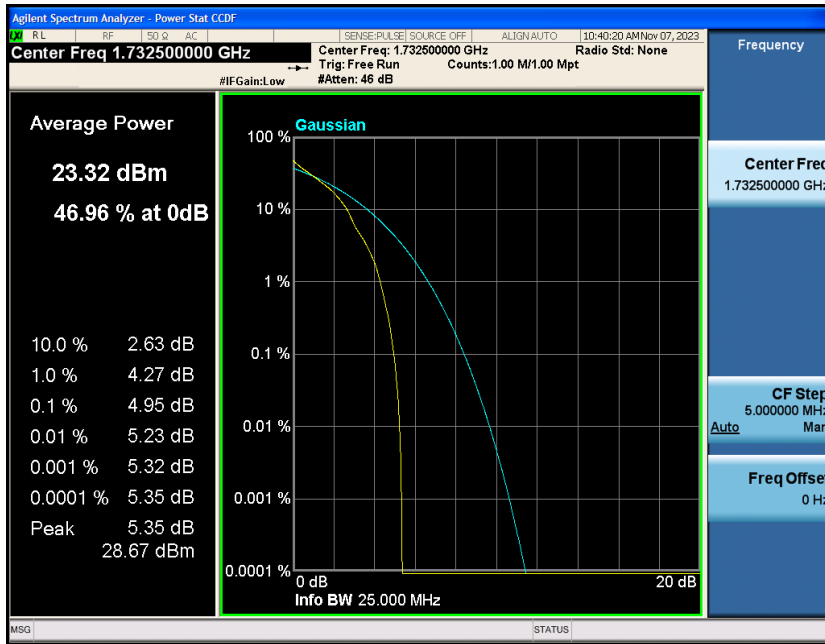

Band4-10MHz-16QAM-20175-50RB#0

Band4-10MHz-16QAM-20350-1RB#0

Band4-10MHz-16QAM-20350-50RB#0

Band4-20MHz-QPSK-20050-1RB#0

Band4-20MHz-QPSK-20050-100RB#0

Band4-20MHz-QPSK-20175-1RB#0

Band4-20MHz-QPSK-20175-100RB#0