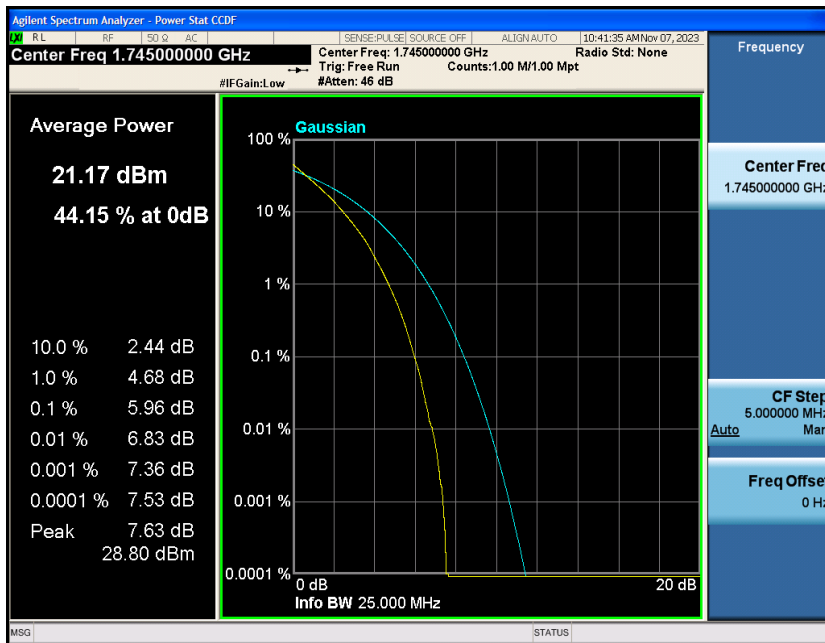

Band4-20MHz-16QAM-20050-1RB#0