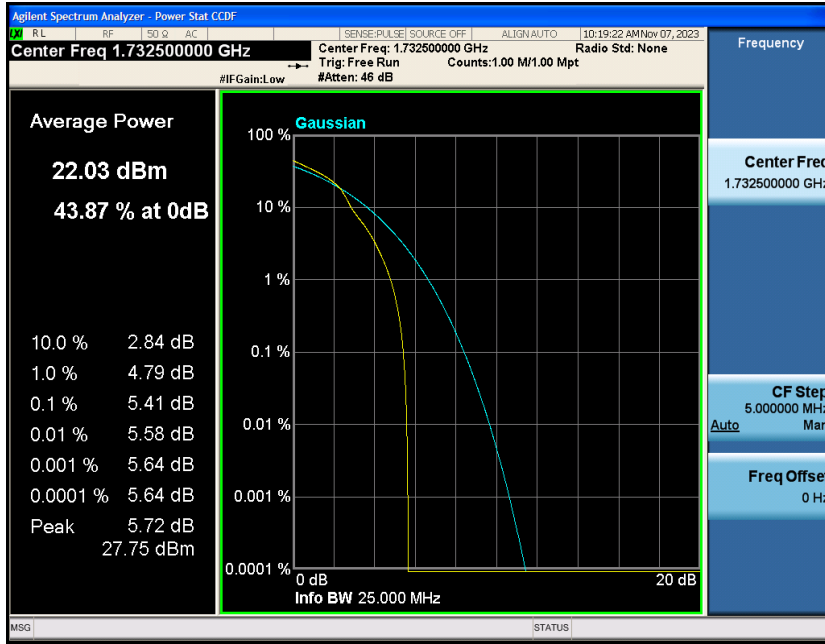

Band4-5MHz-16QAM-20175-25RB#0