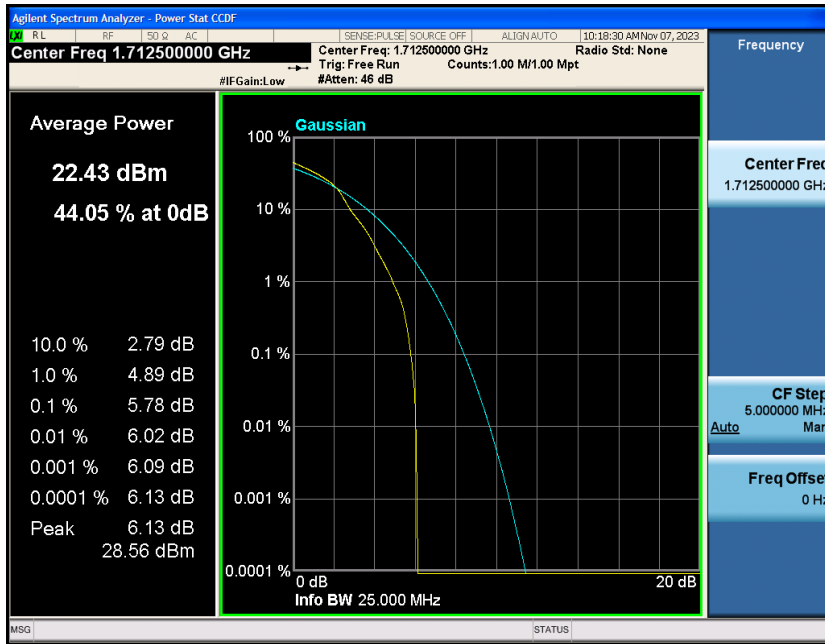

Band4-5MHz-16QAM-19975-25RB#0