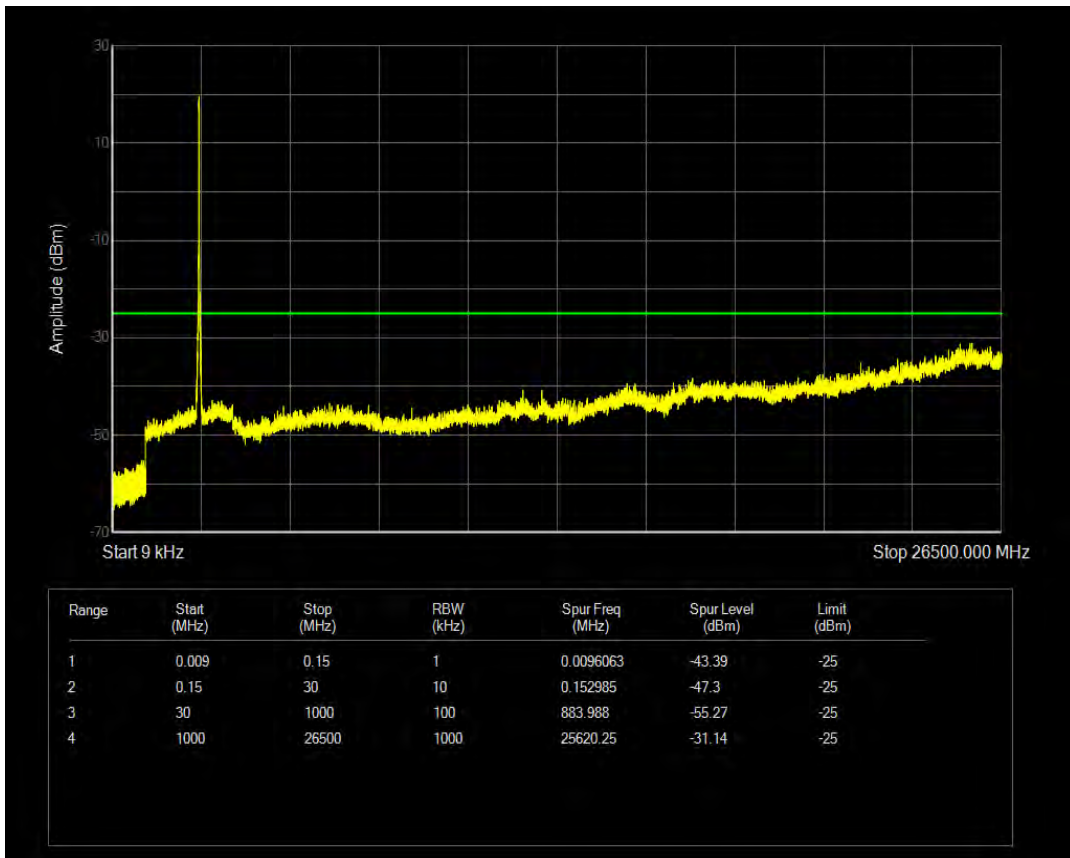

Band41(2535-2655) QPSK BW=15MHz Channel=40640 RB Size=75 Position=#0

Band41(2535-2655) 16QAM BW=15MHz Channel=40640 RB Size=1 Position=#0