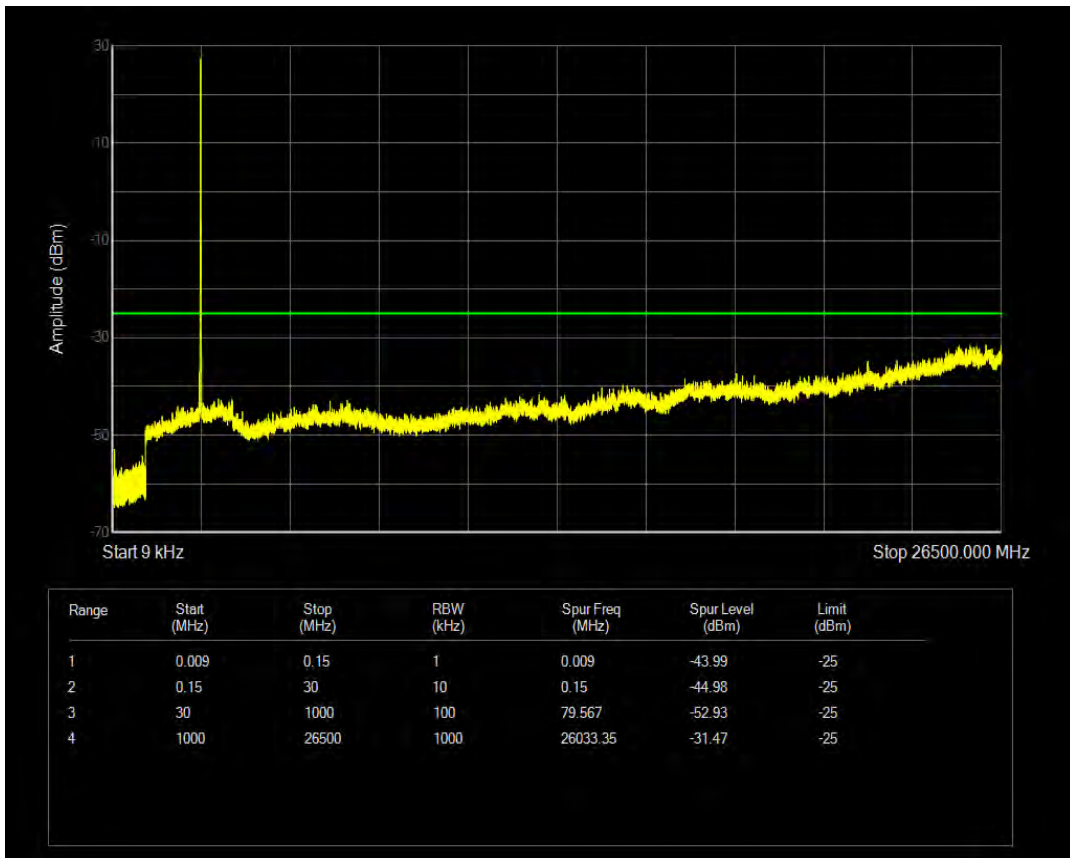

Band41(2535-2655) QPSK BW=15MHz Channel=41165 RB Size=1 Position=#0

Band41(2535-2655) 16QAM BW=15MHz Channel=40640 RB Size=75 Position=#0