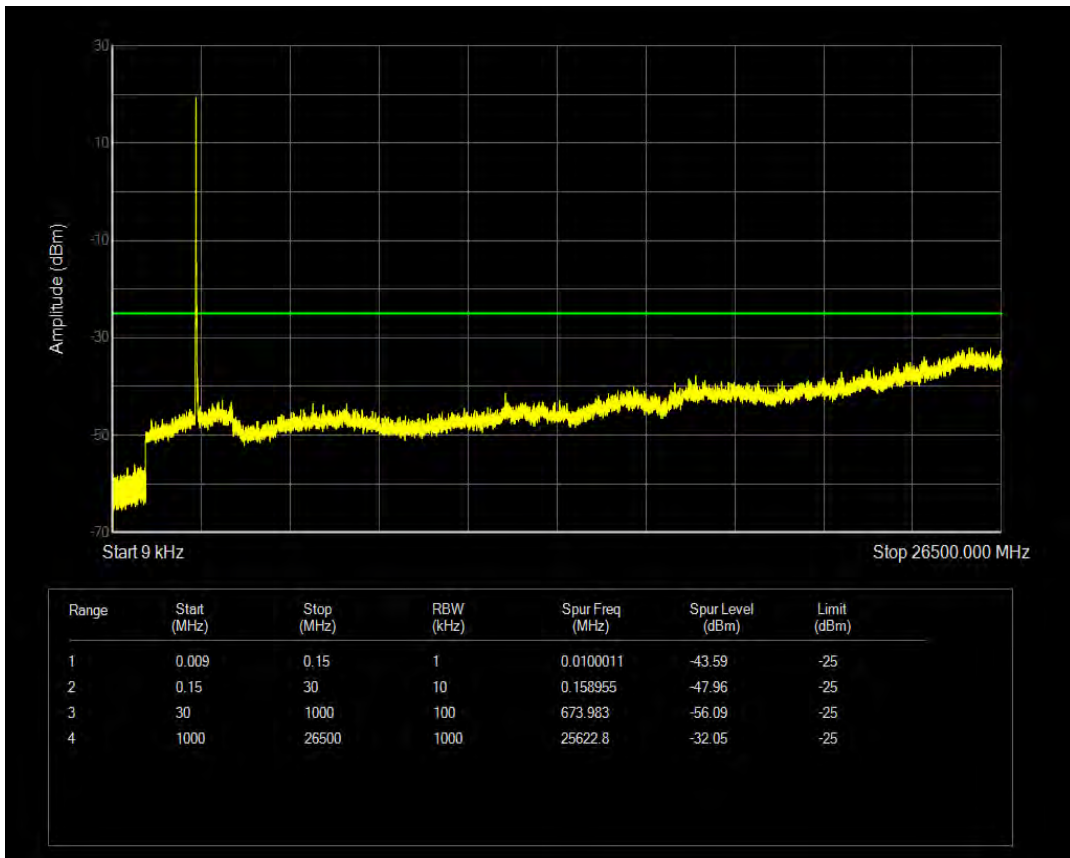

Band7 QPSK BW=10MHz Channel=20800 RB Size=1 Position=#0

Band7 16QAM BW=10MHz Channel=20800 RB Size=1 Position=#0

Band7 QPSK BW=10MHz Channel=20800 RB Size=50 Position=#0

Band7 16QAM BW=10MHz Channel=20800 RB Size=50 Position=#0