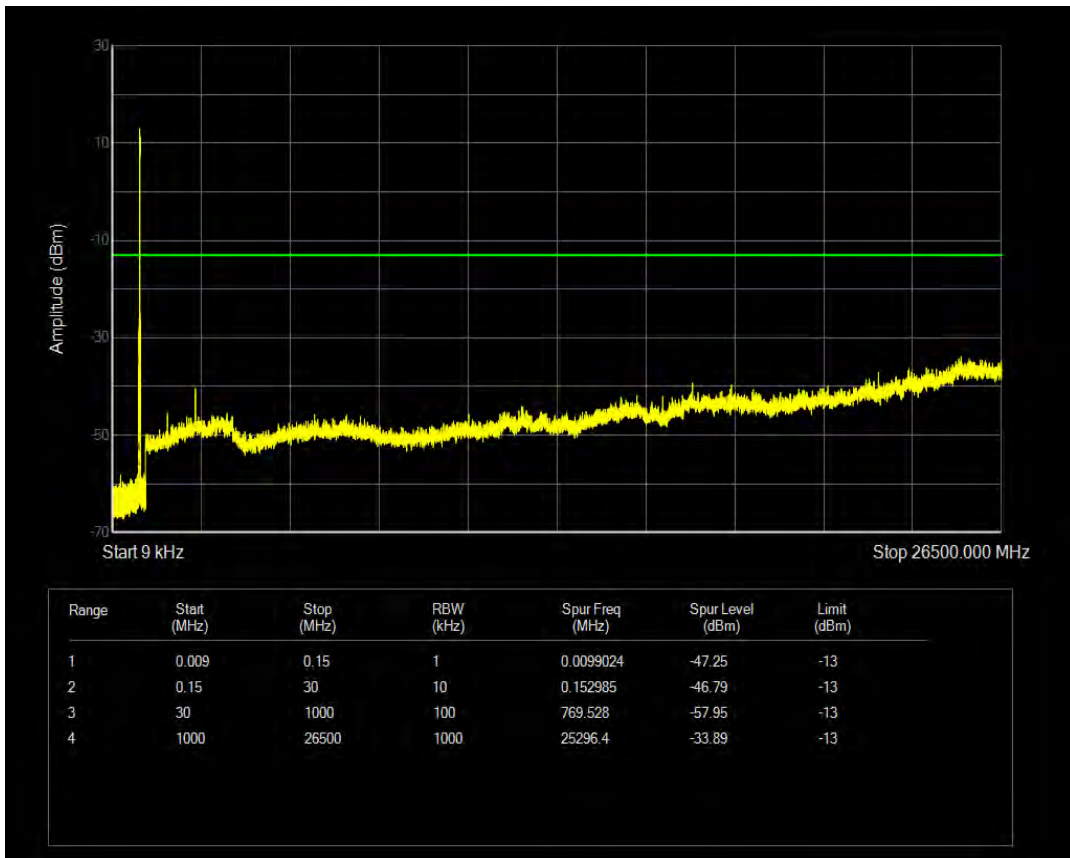

Band5 QPSK BW=5MHz Channel=20625 RB Size=1 Position=#0

Band5 QPSK BW=5MHz Channel=20625 RB Size=25 Position=#0

Band5 16QAM BW=5MHz Channel=20625 RB Size=1 Position=#0

Band5 16QAM BW=5MHz Channel=20625 RB Size=25 Position=#0

Band5 QPSK BW=10MHz Channel=20450 RB Size=1 Position=#0

Band5 QPSK BW=10MHz Channel=20450 RB Size=50 Position=#0

Band5 16QAM BW=10MHz Channel=20450 RB Size=1 Position=#0

Band5 16QAM BW=10MHz Channel=20450 RB Size=50 Position=#0

Band5 QPSK BW=10MHz Channel=20525 RB Size=1 Position=#0

Band5 QPSK BW=10MHz Channel=20525 RB Size=50 Position=#0

Band5 16QAM BW=10MHz Channel=20525 RB Size=1 Position=#0

Band5 16QAM BW=10MHz Channel=20525 RB Size=50 Position=#0