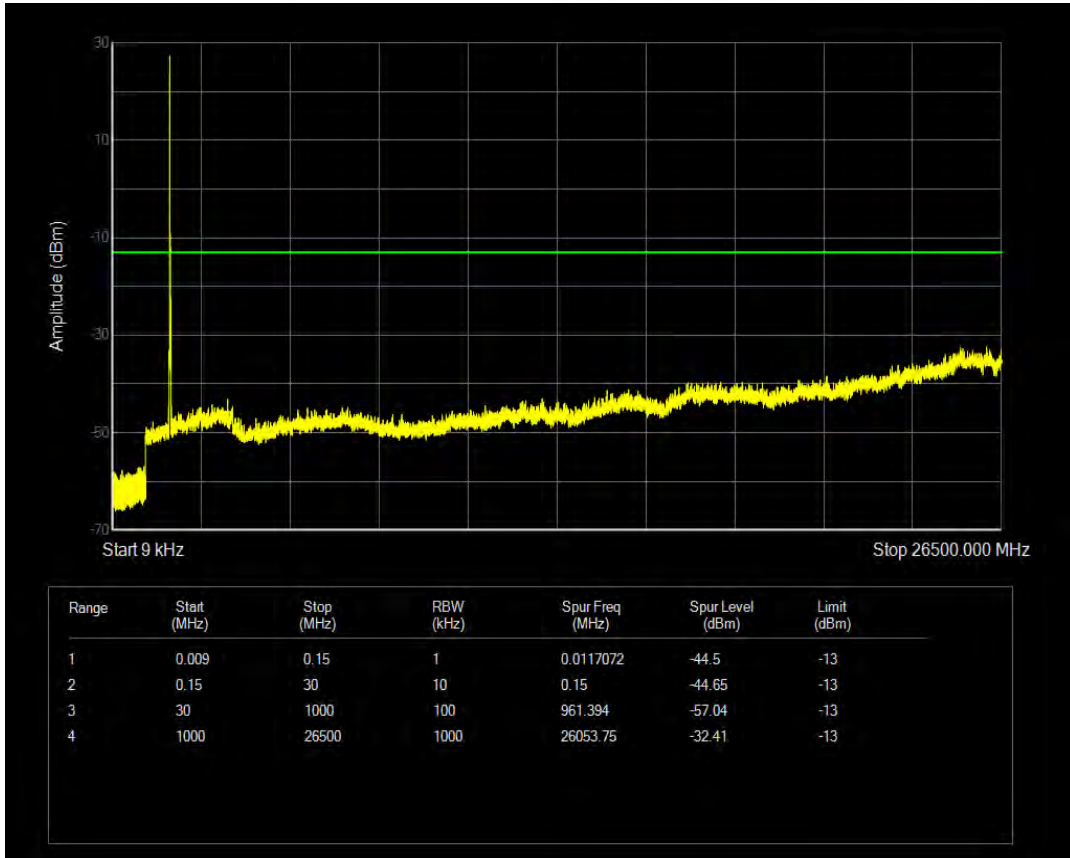

Band4 16QAM BW=15MHz Channel=20325 RB Size=75 Position=#0

Band4 QPSK BW=20MHz Channel=20050 RB Size=1 Position=#0

Band4 QPSK BW=20MHz Channel=20050 RB Size=100 Position=#0

Band4 16QAM BW=20MHz Channel=20050 RB Size=1 Position=#0

Band4 16QAM BW=20MHz Channel=20050 RB Size=100 Position=#0

Band4 QPSK BW=20MHz Channel=20175 RB Size=1 Position=#0

Band4 QPSK BW=20MHz Channel=20175 RB Size=100 Position=#0

Band4 16QAM BW=20MHz Channel=20175 RB Size=1 Position=#0

Band4 16QAM BW=20MHz Channel=20175 RB Size=100 Position=#0

Band4 QPSK BW=20MHz Channel=20300 RB Size=1 Position=#0

Band4 QPSK BW=20MHz Channel=20300 RB Size=100 Position=#0

Band4 16QAM BW=20MHz Channel=20300 RB Size=1 Position=#0