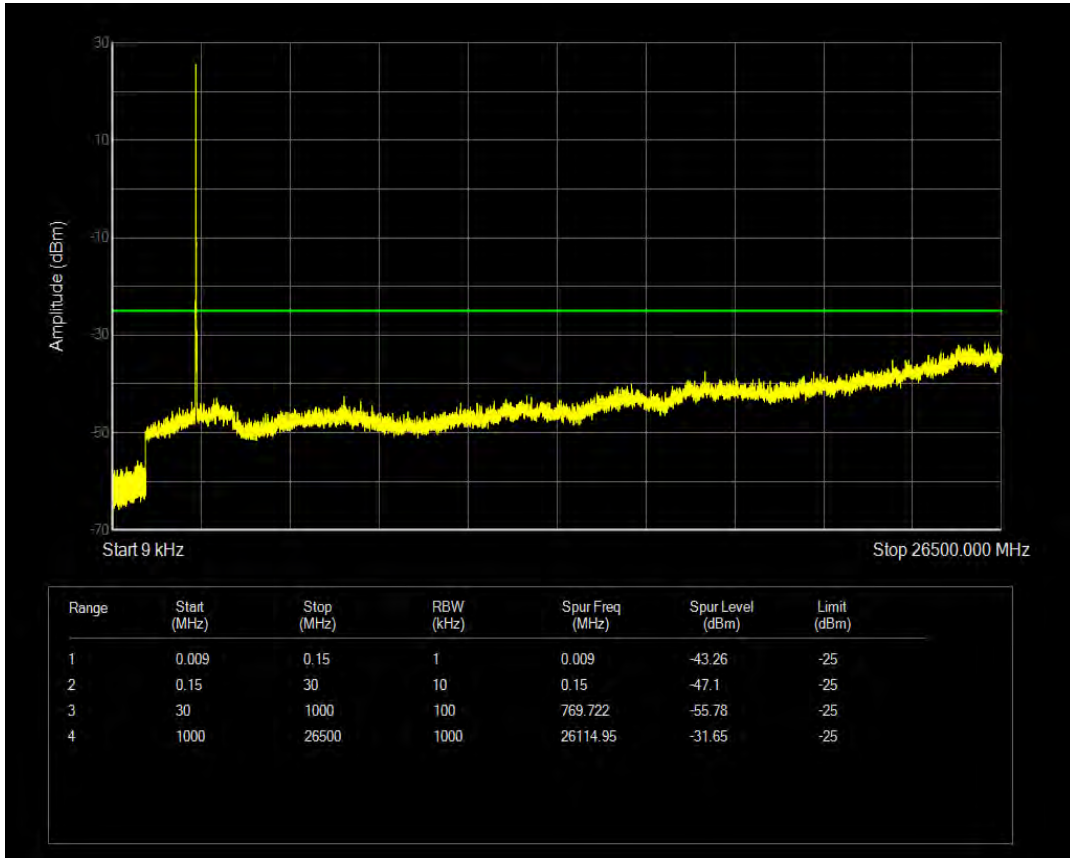

Band7 QPSK BW=15MHz Channel=20825 RB Size=1 Position=#0

Band7 QPSK BW=15MHz Channel=20825 RB Size=75 Position=#0

Band7 16QAM BW=15MHz Channel=20825 RB Size=1 Position=#0

Band7 16QAM BW=15MHz Channel=20825 RB Size=75 Position=#0