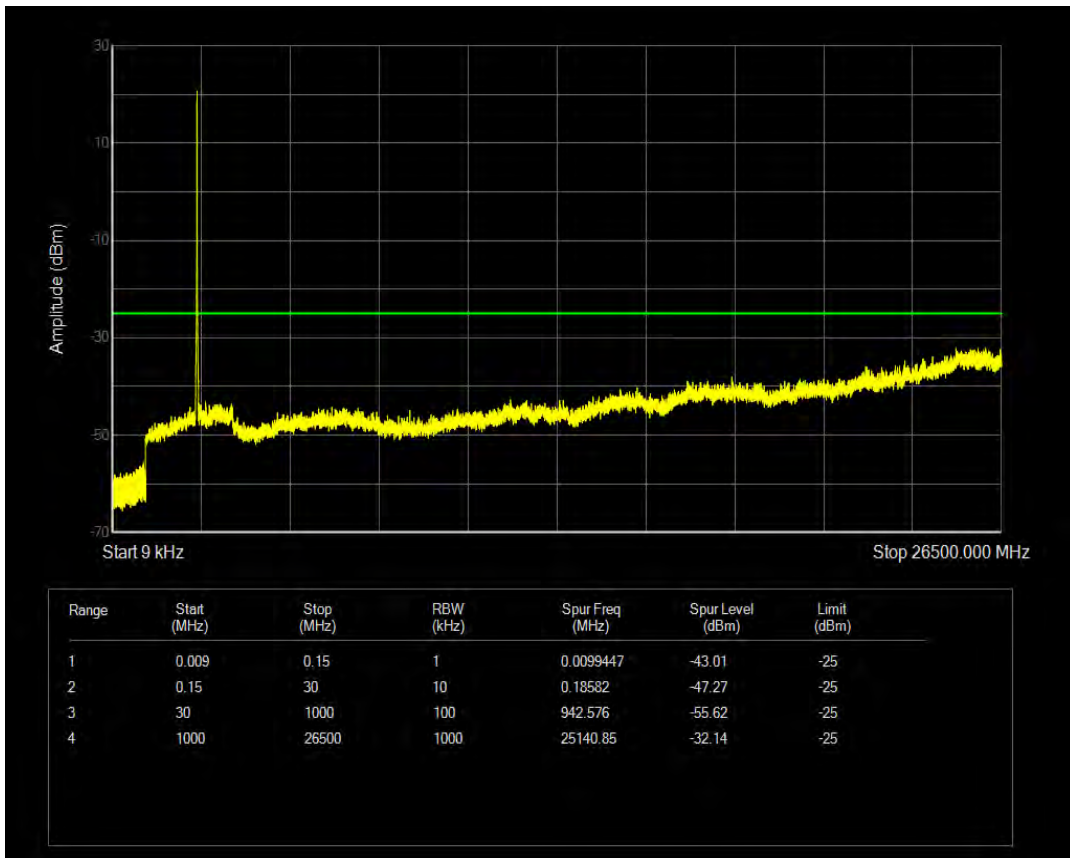

Band7 QPSK BW=10MHz Channel=20800 RB Size=1 Position=#0

Band7 16QAM BW=10MHz Channel=20800 RB Size=1 Position=#0

Band7 QPSK BW=10MHz Channel=20800 RB Size=50 Position=#0

Band7 16QAM BW=10MHz Channel=20800 RB Size=50 Position=#0

Band7 QPSK BW=10MHz Channel=21100 RB Size=1 Position=#0

Band7 QPSK BW=10MHz Channel=21100 RB Size=50 Position=#0

Band7 16QAM BW=10MHz Channel=21100 RB Size=1 Position=#0

Band7 16QAM BW=10MHz Channel=21100 RB Size=50 Position=#0

Band7 QPSK BW=10MHz Channel=21400 RB Size=1 Position=#0

Band7 QPSK BW=10MHz Channel=21400 RB Size=50 Position=#0

Band7 16QAM BW=10MHz Channel=21400 RB Size=1 Position=#0

Band7 16QAM BW=10MHz Channel=21400 RB Size=50 Position=#0