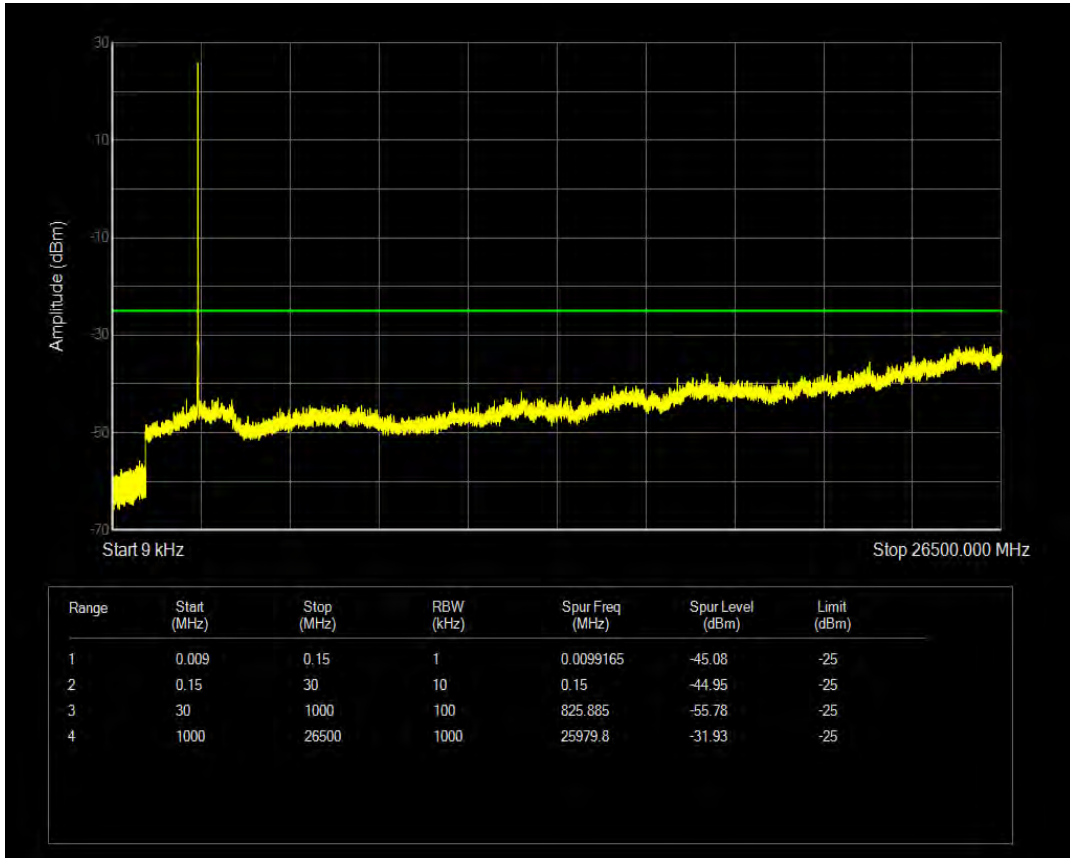

Band7 QPSK BW=10MHz Channel=20800 RB Size=1 Position=#0

Band7 16QAM BW=10MHz Channel=20800 RB Size=1 Position=#0

Band7 QPSK BW=10MHz Channel=20800 RB Size=50 Position=#0

Band7 16QAM BW=10MHz Channel=20800 RB Size=50 Position=#0

Band7 QPSK BW=10MHz Channel=21100 RB Size=1 Position=#0

Band7 QPSK BW=10MHz Channel=21100 RB Size=50 Position=#0

Band7 16QAM BW=10MHz Channel=21100 RB Size=1 Position=#0

Band7 16QAM BW=10MHz Channel=21100 RB Size=50 Position=#0

Band7 QPSK BW=10MHz Channel=21400 RB Size=1 Position=#0

Band7 QPSK BW=10MHz Channel=21400 RB Size=50 Position=#0

Band7 16QAM BW=10MHz Channel=21400 RB Size=1 Position=#0

Band7 16QAM BW=10MHz Channel=21400 RB Size=50 Position=#0