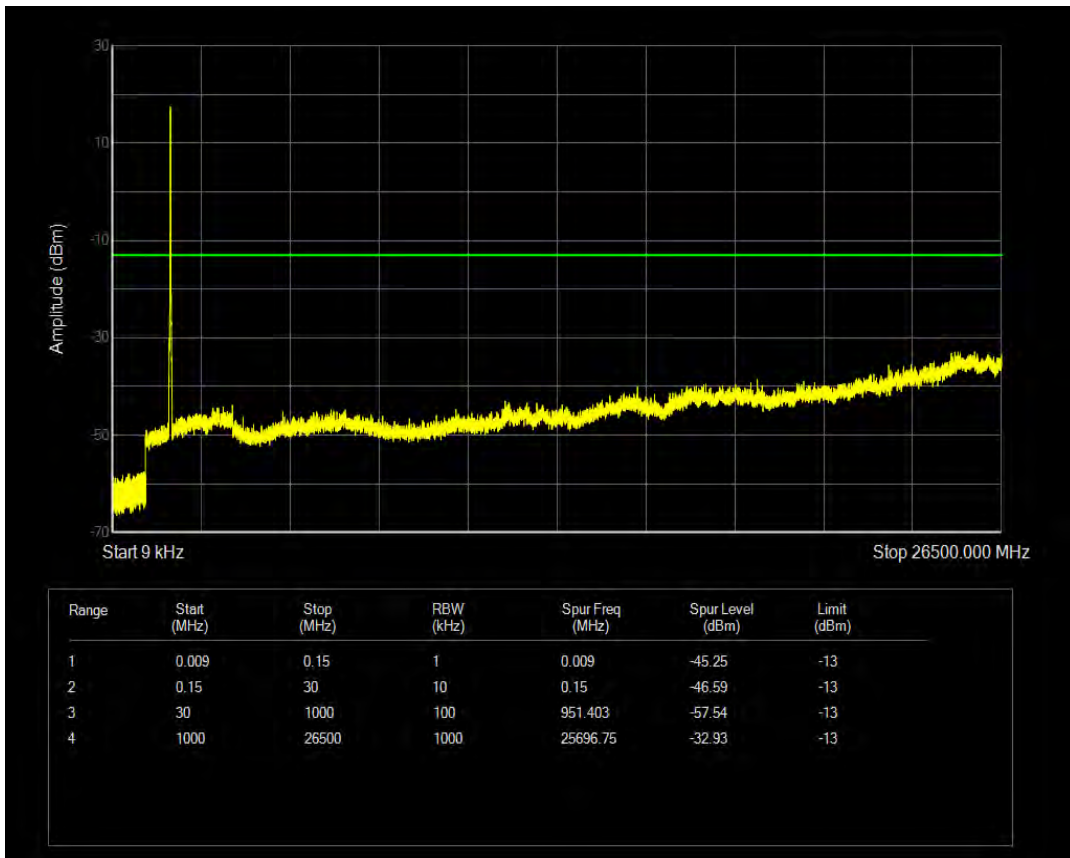

Band4 16QAM BW=20MHz Channel=20300 RB Size=100 Position=#0

Band41(2535-2655) QPSK BW=5MHz Channel=40065 RB Size=1 Position=#0