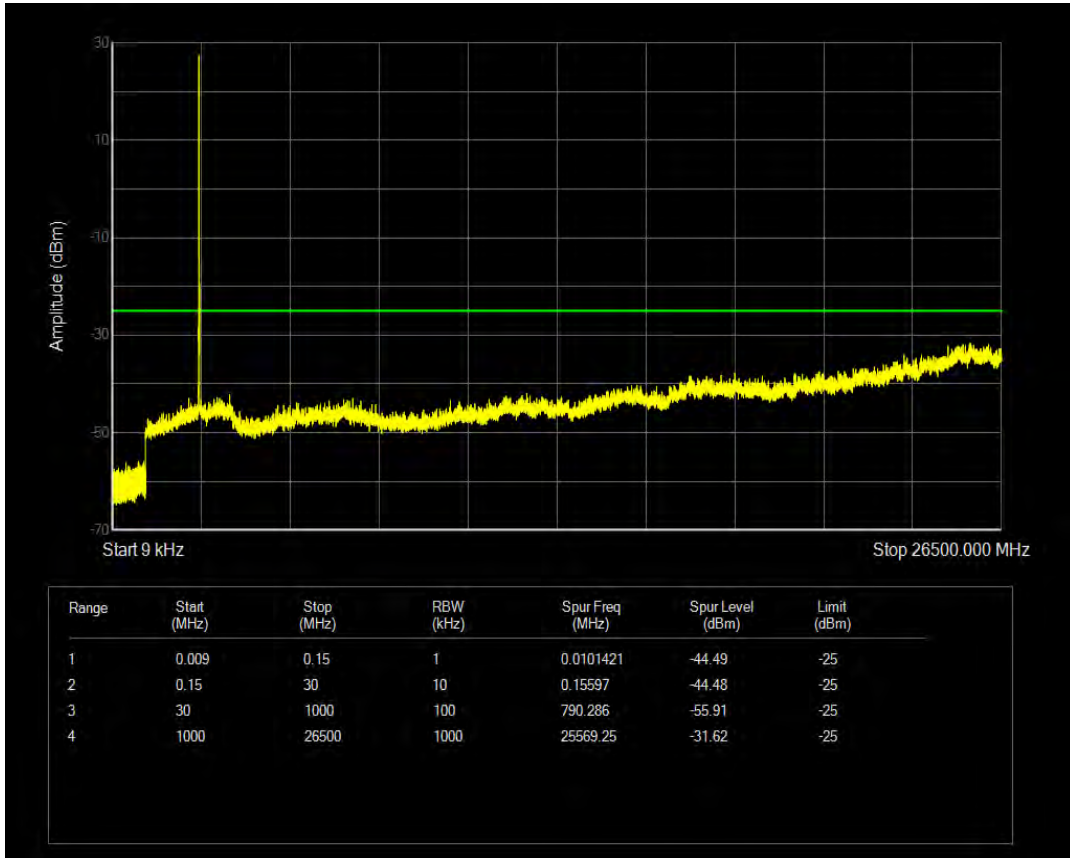

Band41(2535-2655) 16QAM BW=10MHz Channel=40640 RB Size=1 Position=#0

Band41(2535-2655) QPSK BW=10MHz Channel=41190 RB Size=1 Position=#0