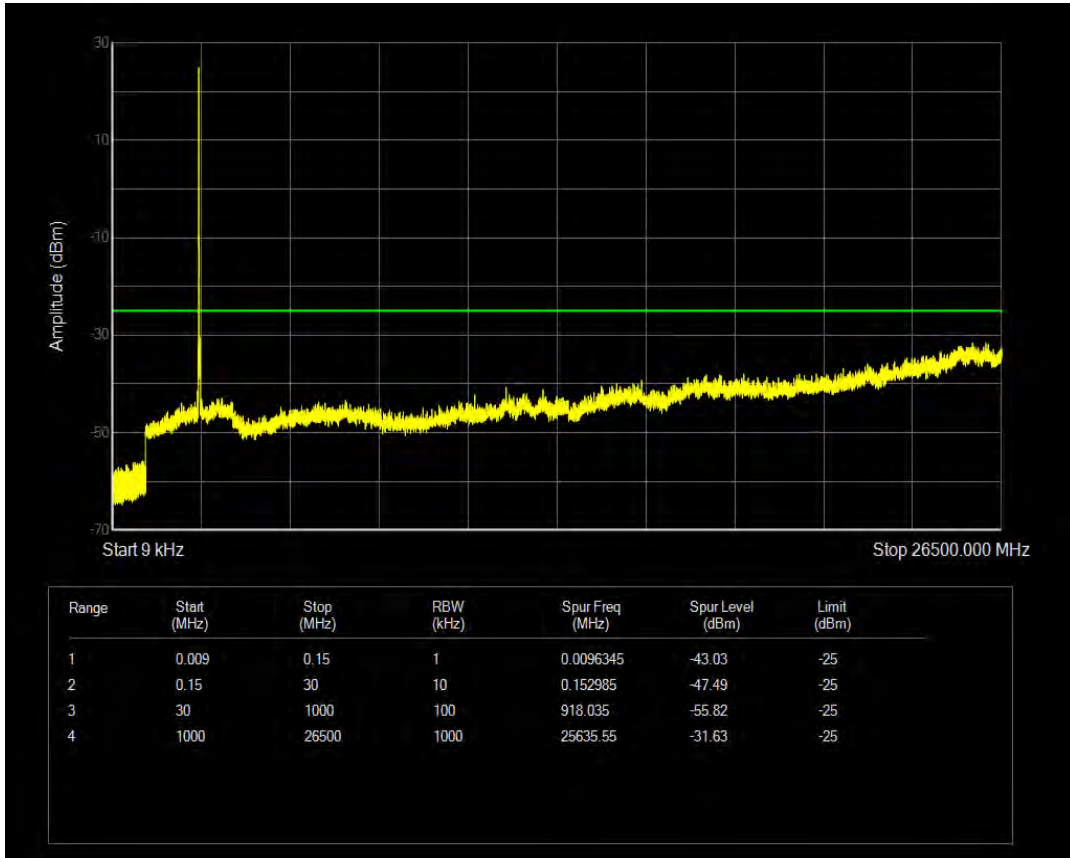

Band41(2535-2655) 16QAM BW=20MHz Channel=40640 RB Size=1 Position=#0

Band41(2535-2655) 16QAM BW=20MHz Channel=40640 RB Size=100 Position=#0