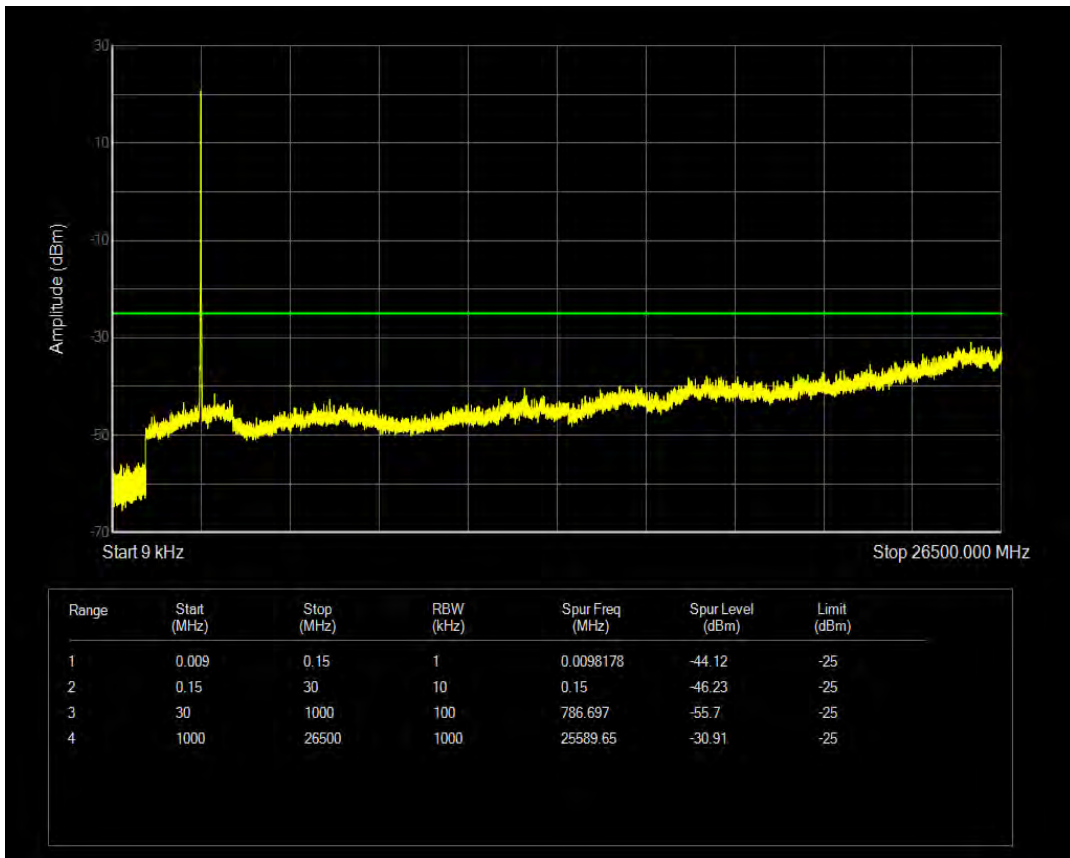

Band41(2535-2655) 16QAM BW=10MHz Channel=41190 RB Size=50 Position=#0

Band41(2535-2655) QPSK BW=15MHz Channel=40115 RB Size=1 Position=#0