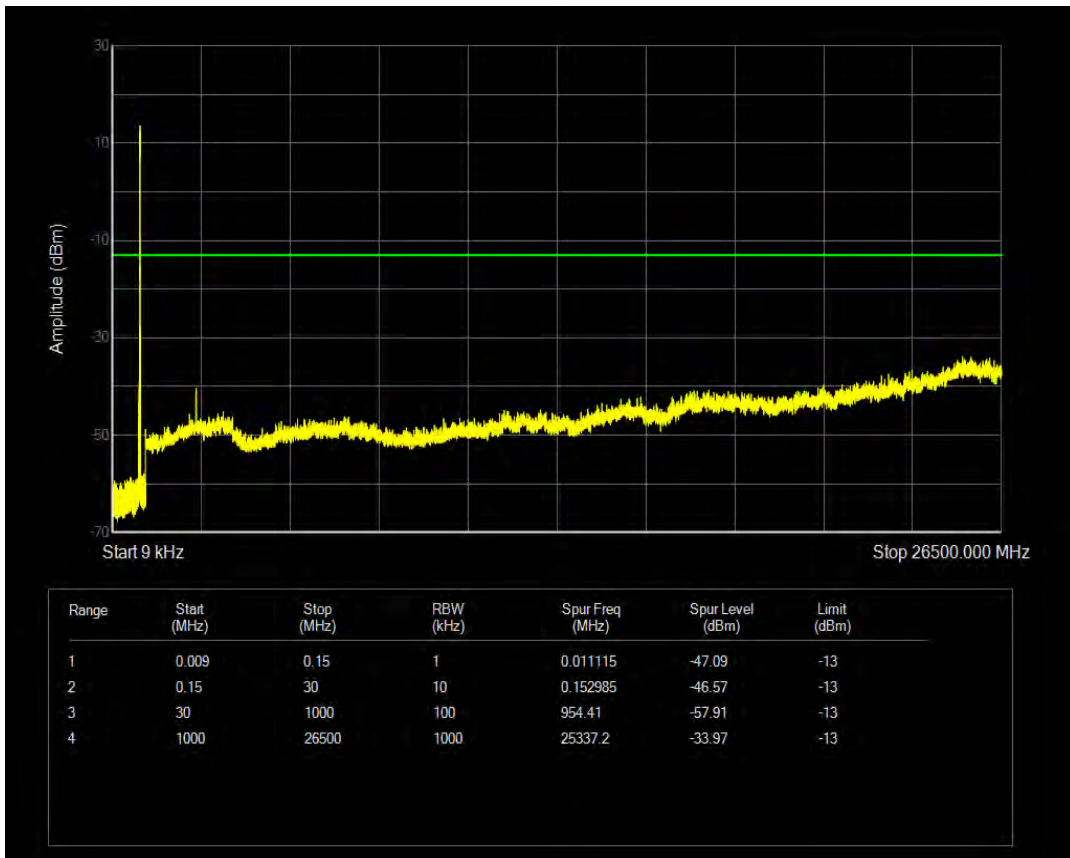

Band5 QPSK BW=10MHz Channel=20525 RB Size=1 Position=#0

Band5 QPSK BW=10MHz Channel=20525 RB Size=50 Position=#0

Band5 16QAM BW=10MHz Channel=20525 RB Size=1 Position=#0

Band5 16QAM BW=10MHz Channel=20525 RB Size=50 Position=#0

Band5 QPSK BW=10MHz Channel=20600 RB Size=1 Position=#0

Band5 QPSK BW=10MHz Channel=20600 RB Size=50 Position=#0

Band5 16QAM BW=10MHz Channel=20600 RB Size=1 Position=#0

Band5 16QAM BW=10MHz Channel=20600 RB Size=50 Position=#0