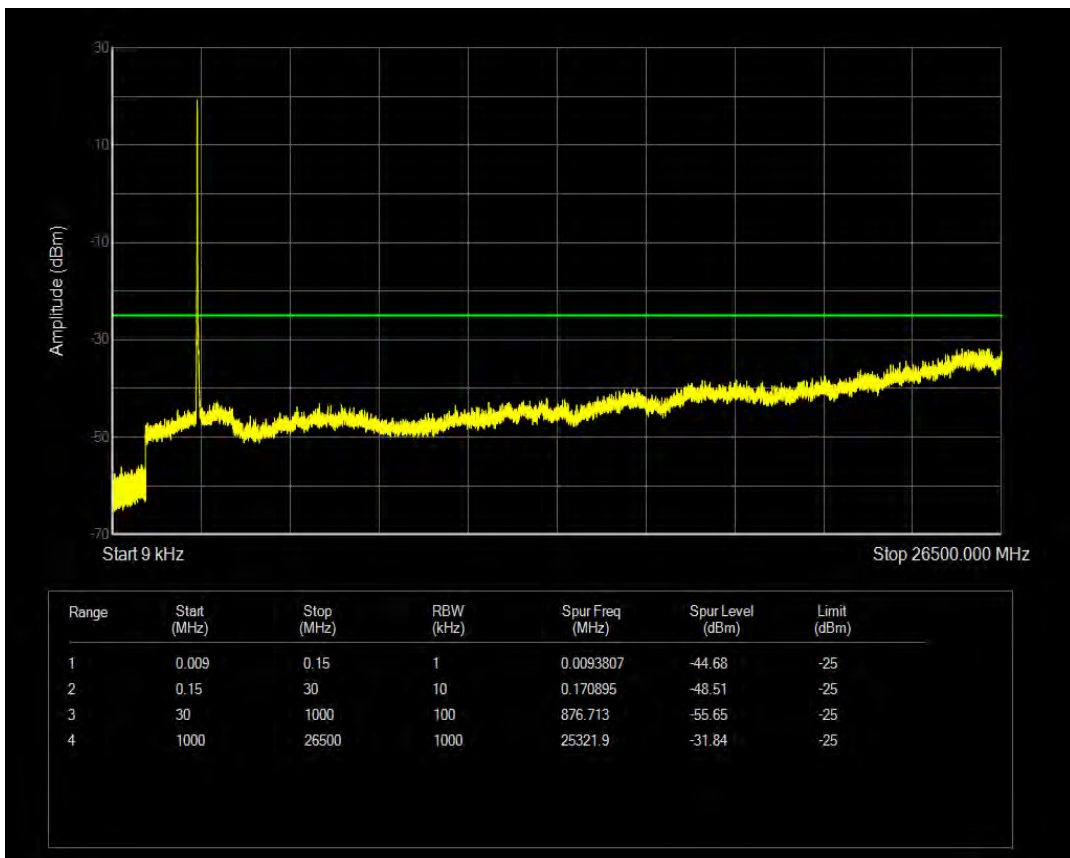

Band41(2535-2655) 16QAM BW=15MHz Channel=40115 RB Size=75 Position=#0

Band41(2535-2655) QPSK BW=15MHz Channel=40640 RB Size=1 Position=#0