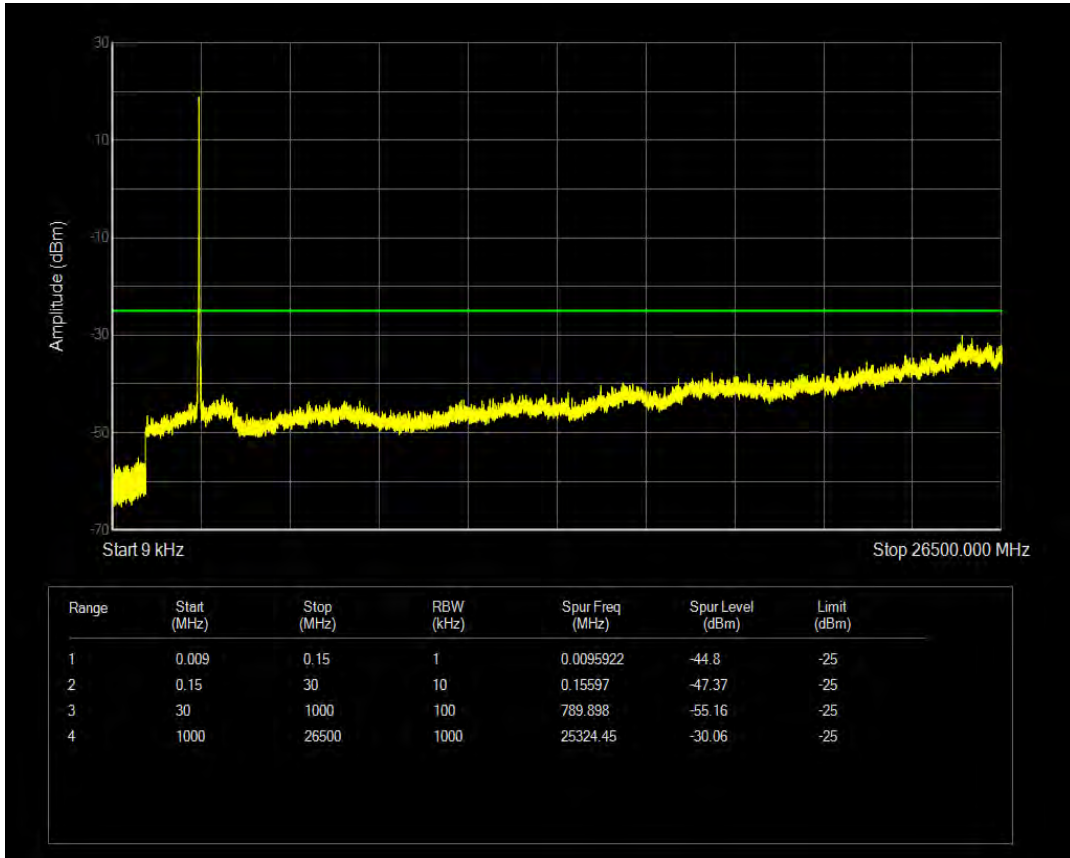

Band41(2535-2655) 16QAM BW=10MHz Channel=40640 RB Size=50 Position=#0

Band41(2535-2655) QPSK BW=10MHz Channel=41190 RB Size=50 Position=#0