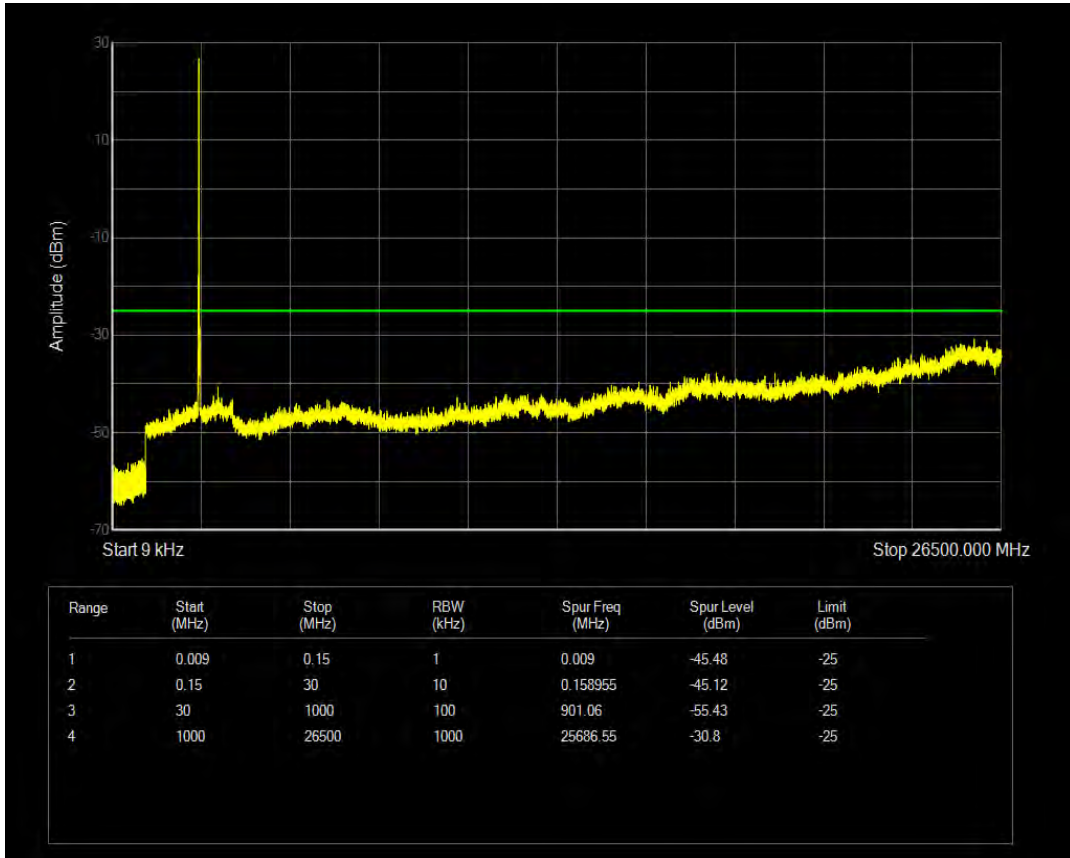

Band41(2535-2655) QPSK BW=15MHz Channel=40640 RB Size=1 Position=#0

Band41(2535-2655) QPSK BW=15MHz Channel=40640 RB Size=75 Position=#0