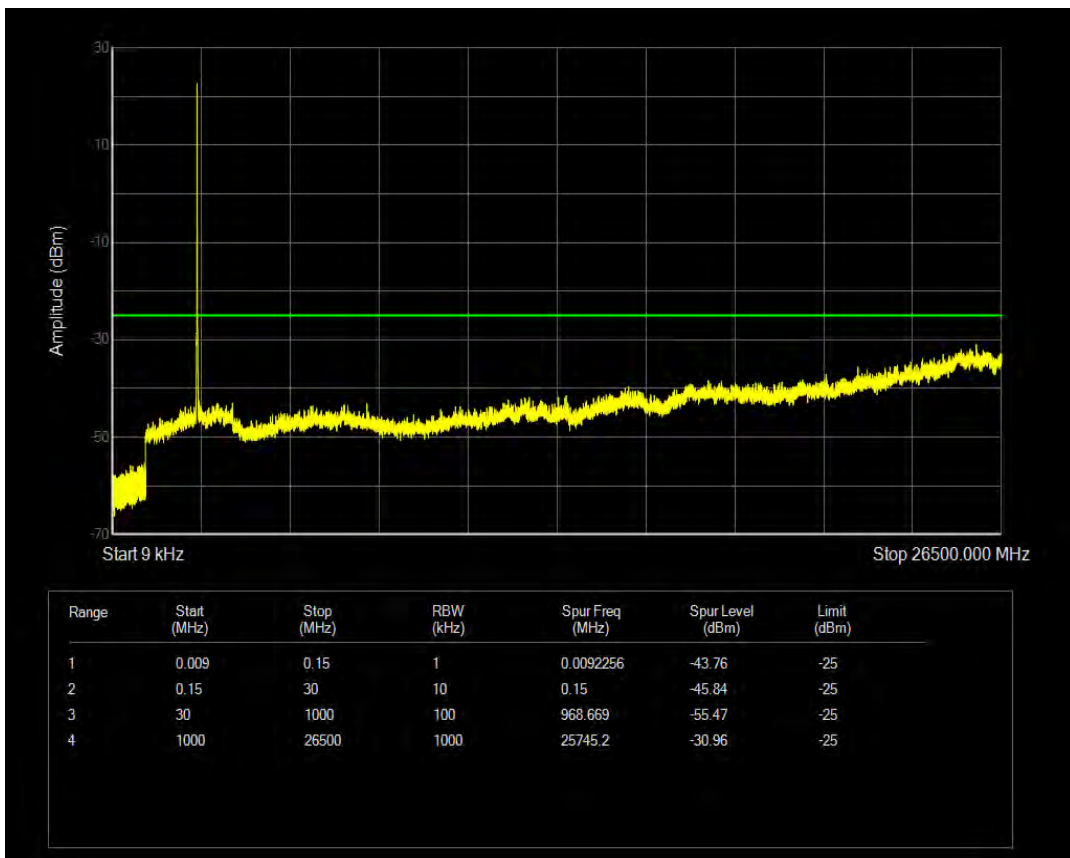

Band41(2535-2655) QPSK BW=5MHz Channel=40065 RB Size=25 Position=#0

Band41(2535-2655) 16QAM BW=5MHz Channel=40065 RB Size=1 Position=#0