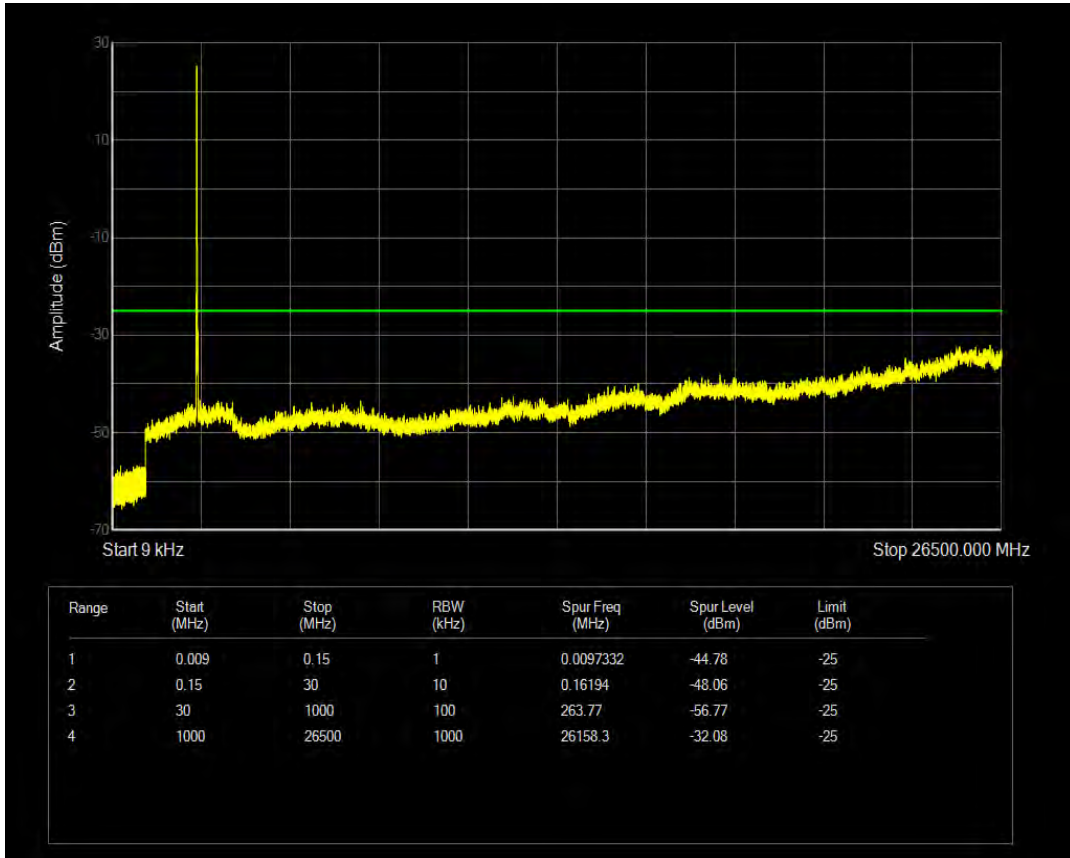

Band7 QPSK BW=20MHz Channel=21100 RB Size=1 Position=#0

Band7 QPSK BW=20MHz Channel=21100 RB Size=100 Position=#0

Band7 16QAM BW=20MHz Channel=21100 RB Size=1 Position=#0

Band7 16QAM BW=20MHz Channel=21100 RB Size=100 Position=#0