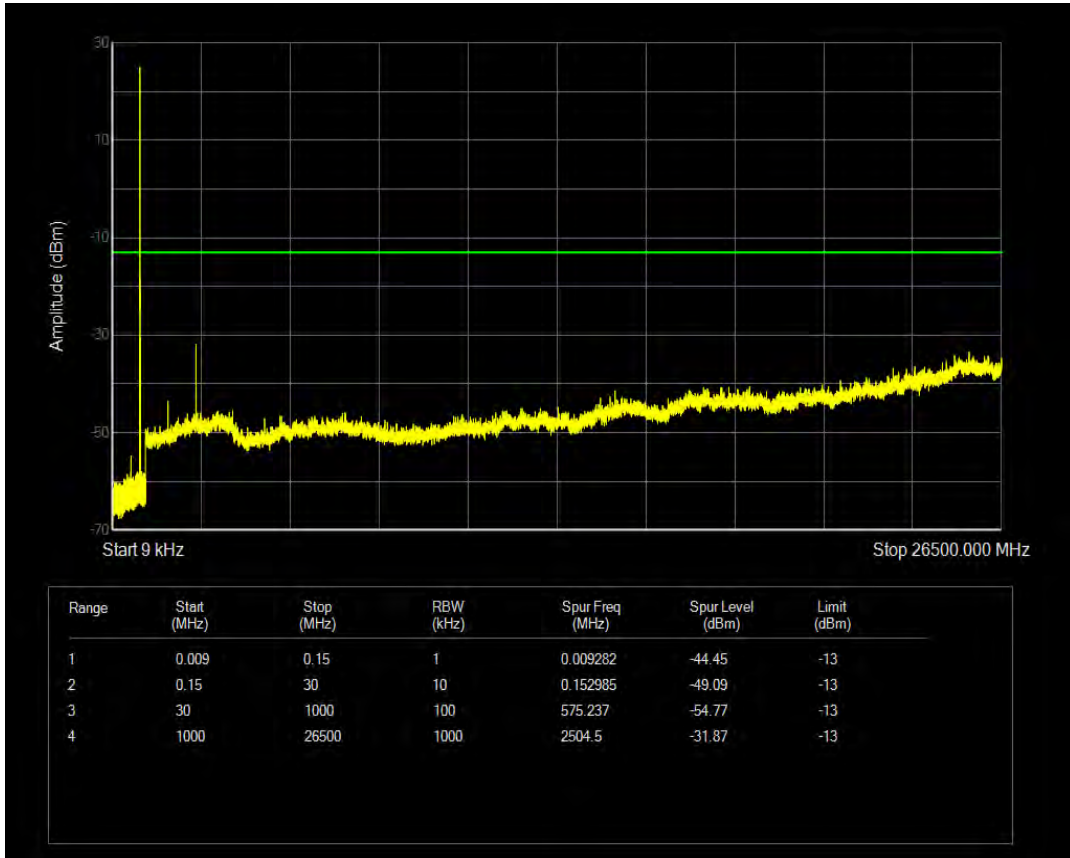

Band5 QPSK BW=3MHz Channel=20525 RB Size=1 Position=#0

Band5 QPSK BW=3MHz Channel=20525 RB Size=15 Position=#0