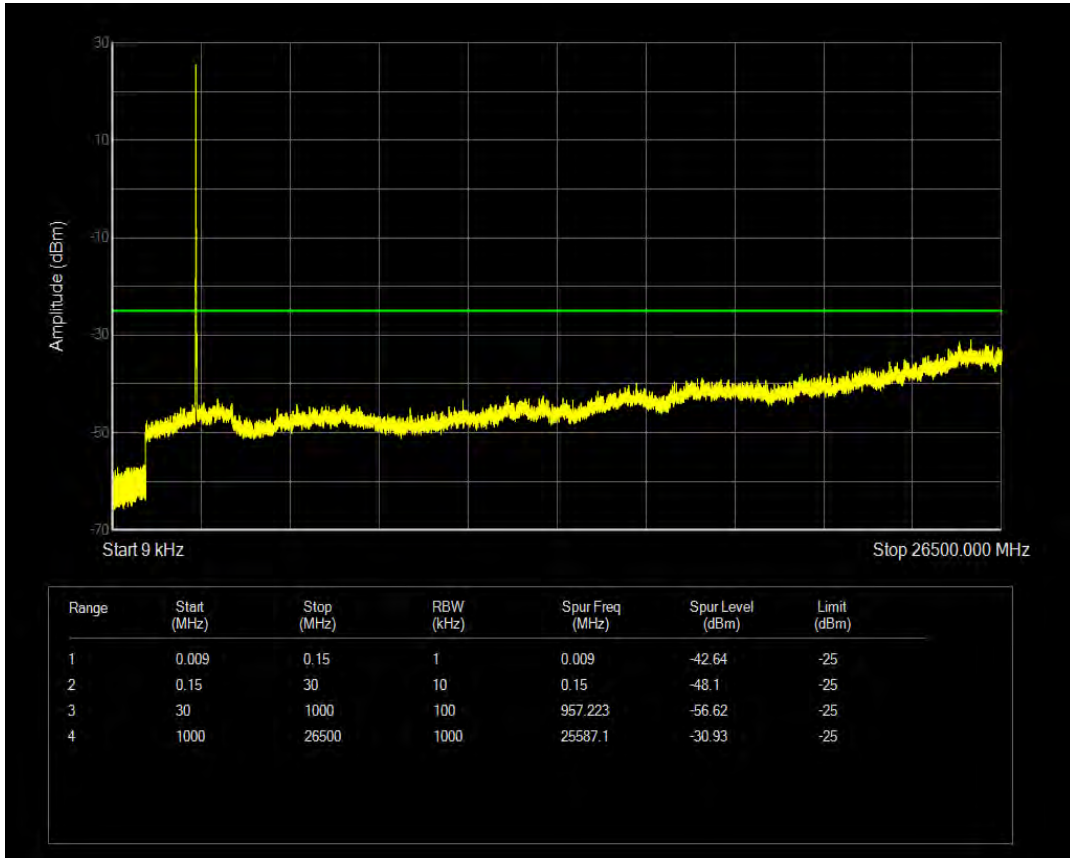

Band7 QPSK BW=15MHz Channel=20825 RB Size=1 Position=#0

Band7 QPSK BW=15MHz Channel=20825 RB Size=75 Position=#0