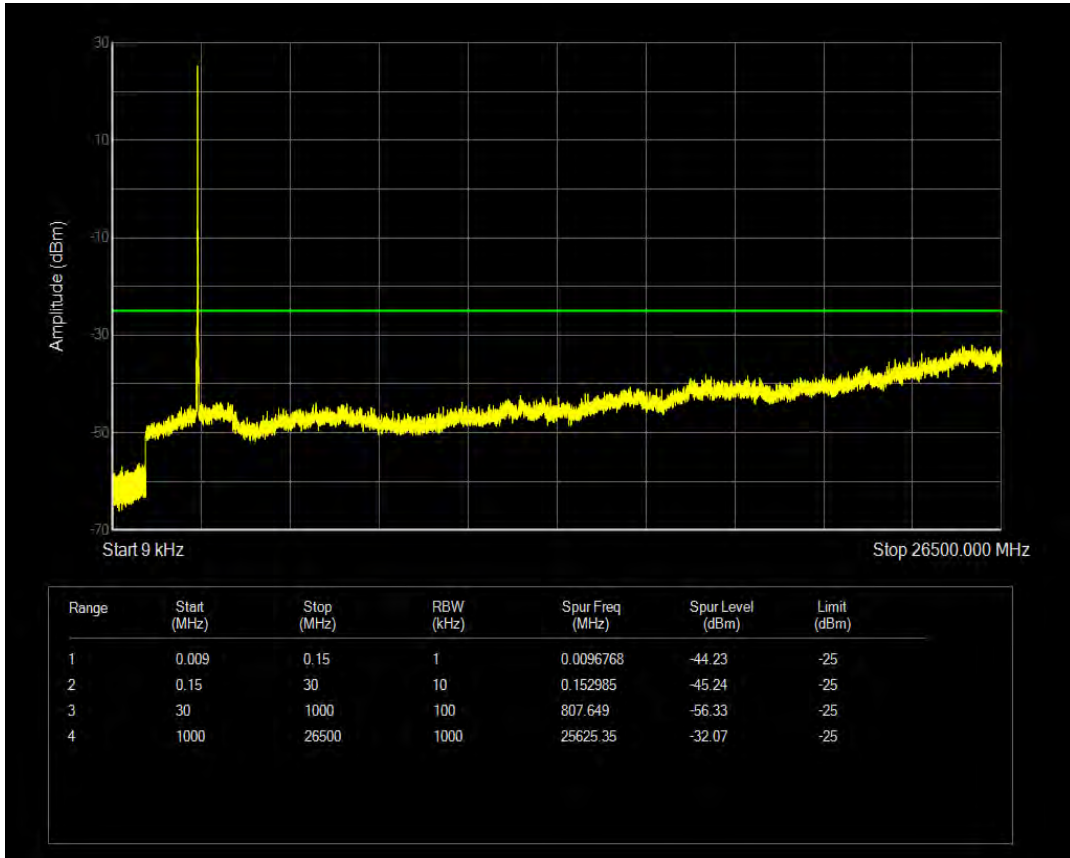

Band7 16QAM BW=20MHz Channel=21350 RB Size=1 Position=#0

Band7 16QAM BW=20MHz Channel=21350 RB Size=100 Position=#0