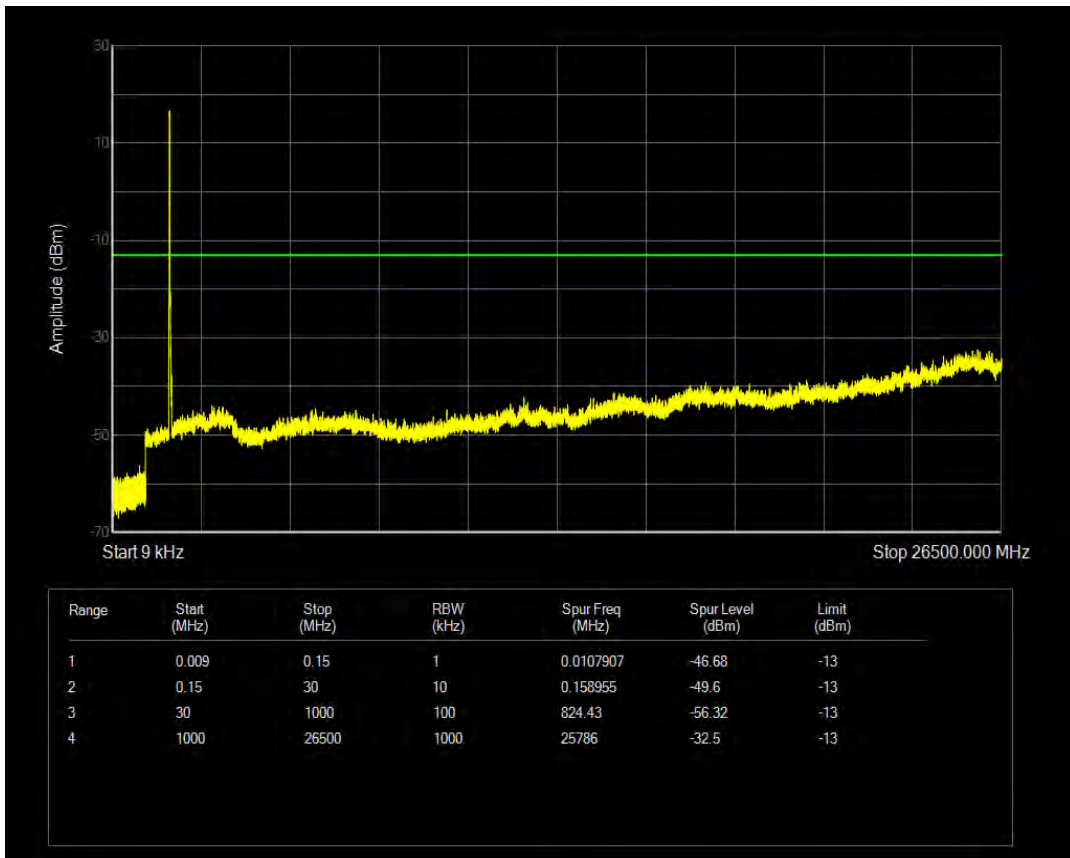

Band4 16QAM BW=15MHz Channel=20325 RB Size=75 Position=#0

Band4 QPSK BW=20MHz Channel=20050 RB Size=1 Position=#0

Band4 QPSK BW=20MHz Channel=20050 RB Size=100 Position=#0

Band4 16QAM BW=20MHz Channel=20050 RB Size=1 Position=#0

Band4 16QAM BW=20MHz Channel=20050 RB Size=100 Position=#0

Band4 QPSK BW=20MHz Channel=20175 RB Size=1 Position=#0

Band4 QPSK BW=20MHz Channel=20175 RB Size=100 Position=#0

Band4 16QAM BW=20MHz Channel=20175 RB Size=1 Position=#0