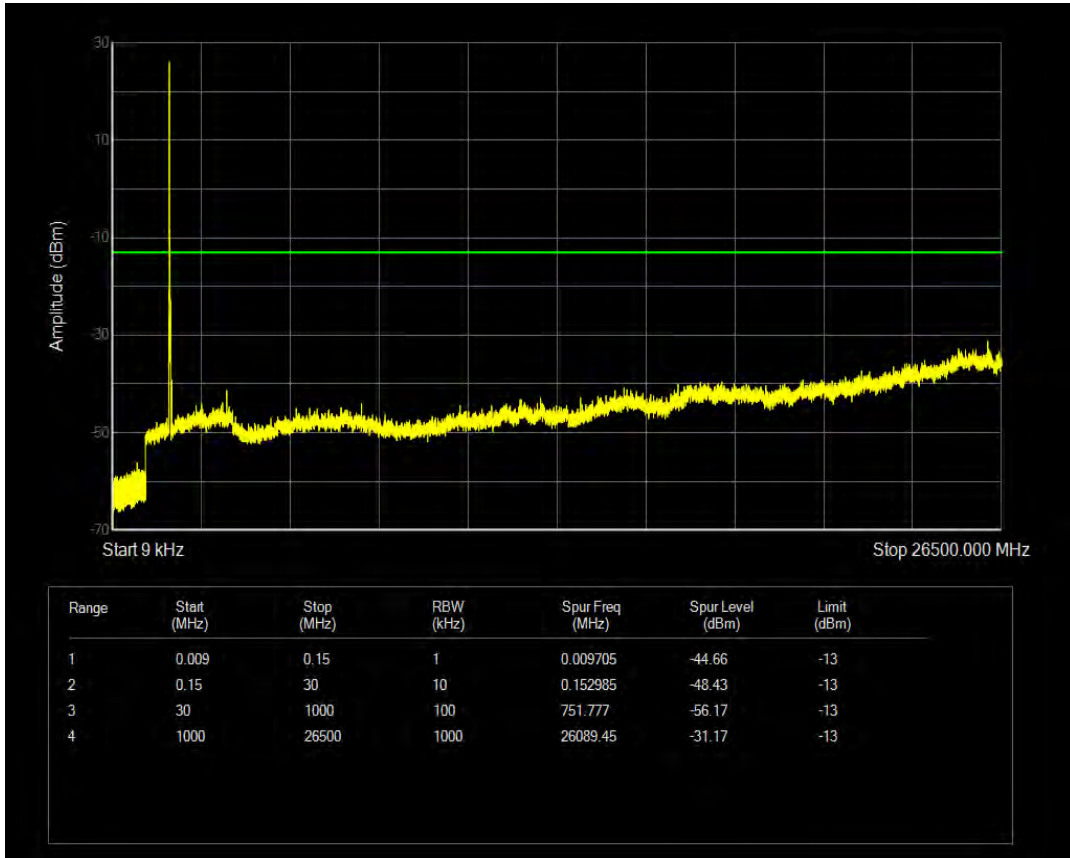

Band4 16QAM BW=15MHz Channel=20325 RB Size=75 Position=#0

Band4 QPSK BW=20MHz Channel=20050 RB Size=1 Position=#0

Band4 QPSK BW=20MHz Channel=20050 RB Size=100 Position=#0

Band4 16QAM BW=20MHz Channel=20050 RB Size=1 Position=#0

Band4 16QAM BW=20MHz Channel=20050 RB Size=100 Position=#0

Band4 QPSK BW=20MHz Channel=20175 RB Size=1 Position=#0

Band4 QPSK BW=20MHz Channel=20175 RB Size=100 Position=#0

Band4 16QAM BW=20MHz Channel=20175 RB Size=1 Position=#0