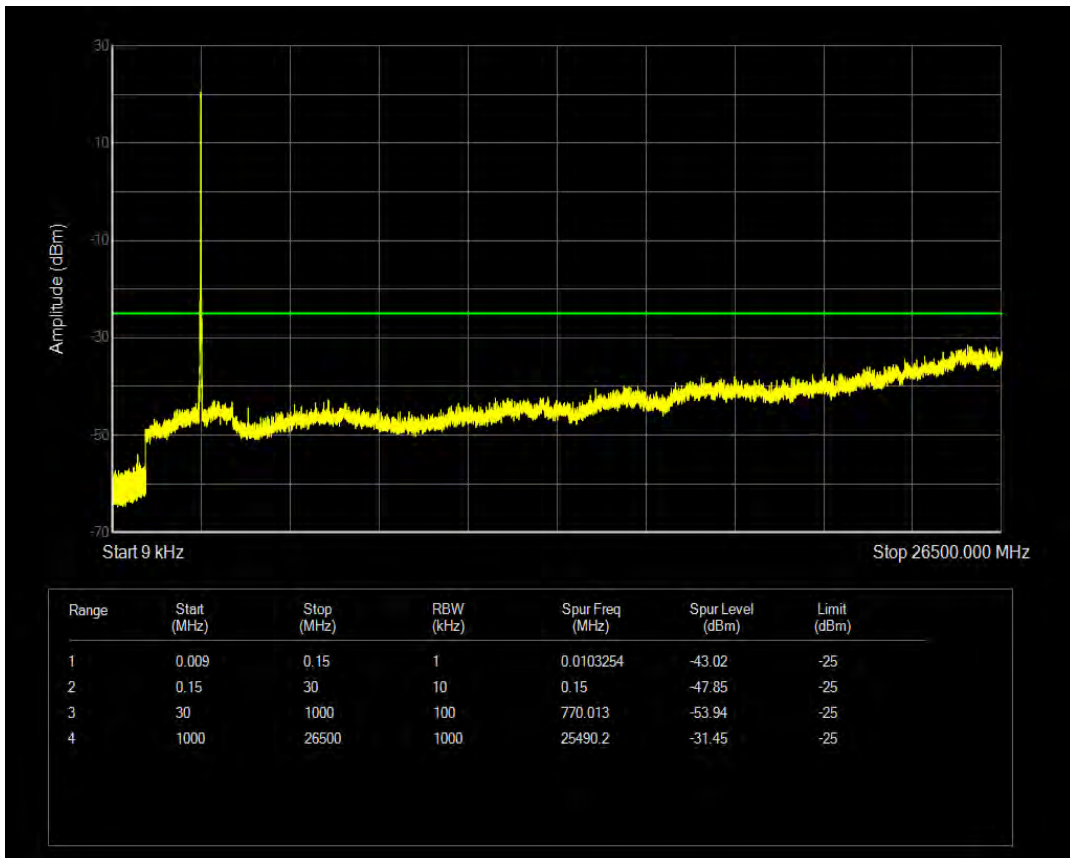

Band41(2535-2655) QPSK BW=10MHz Channel=41190 RB Size=50 Position=#0

Band41(2535-2655) 16QAM BW=10MHz Channel=41190 RB Size=1 Position=#0