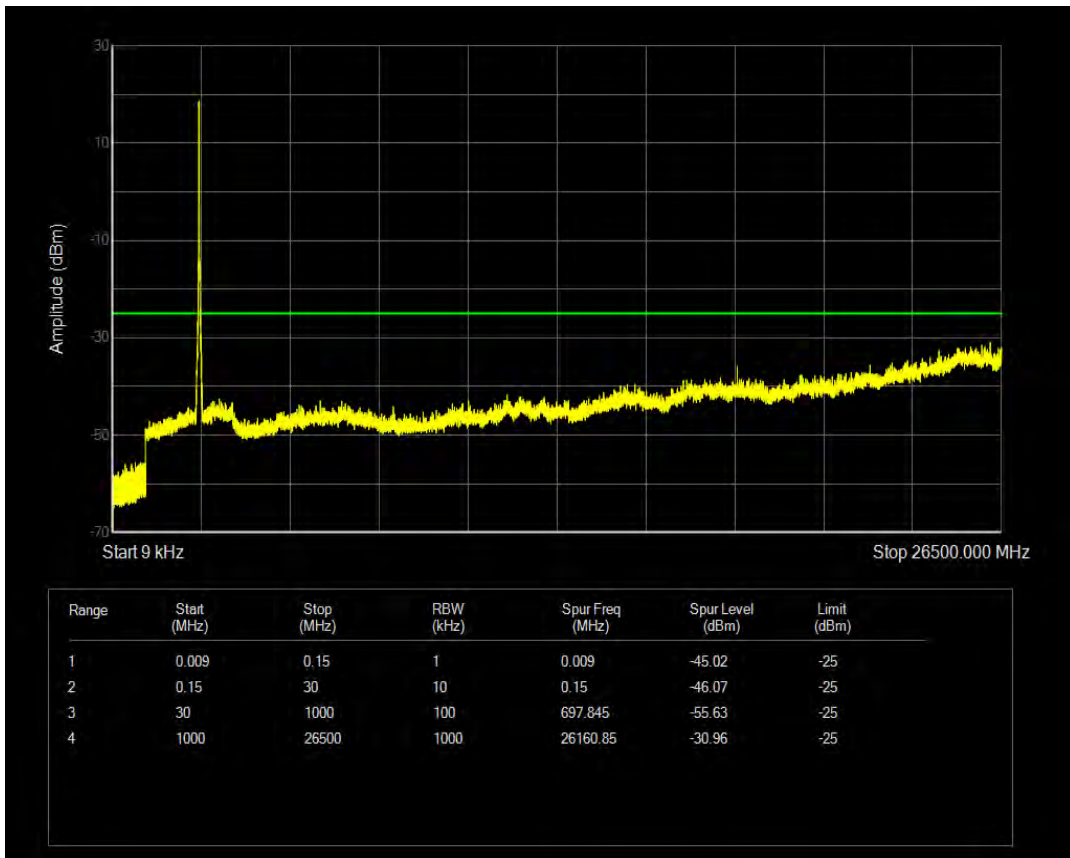

Band41(2535-2655) QPSK BW=20MHz Channel=40640 RB Size=100 Position=#0

Band41(2535-2655) 16QAM BW=20MHz Channel=40640 RB Size=1 Position=#0