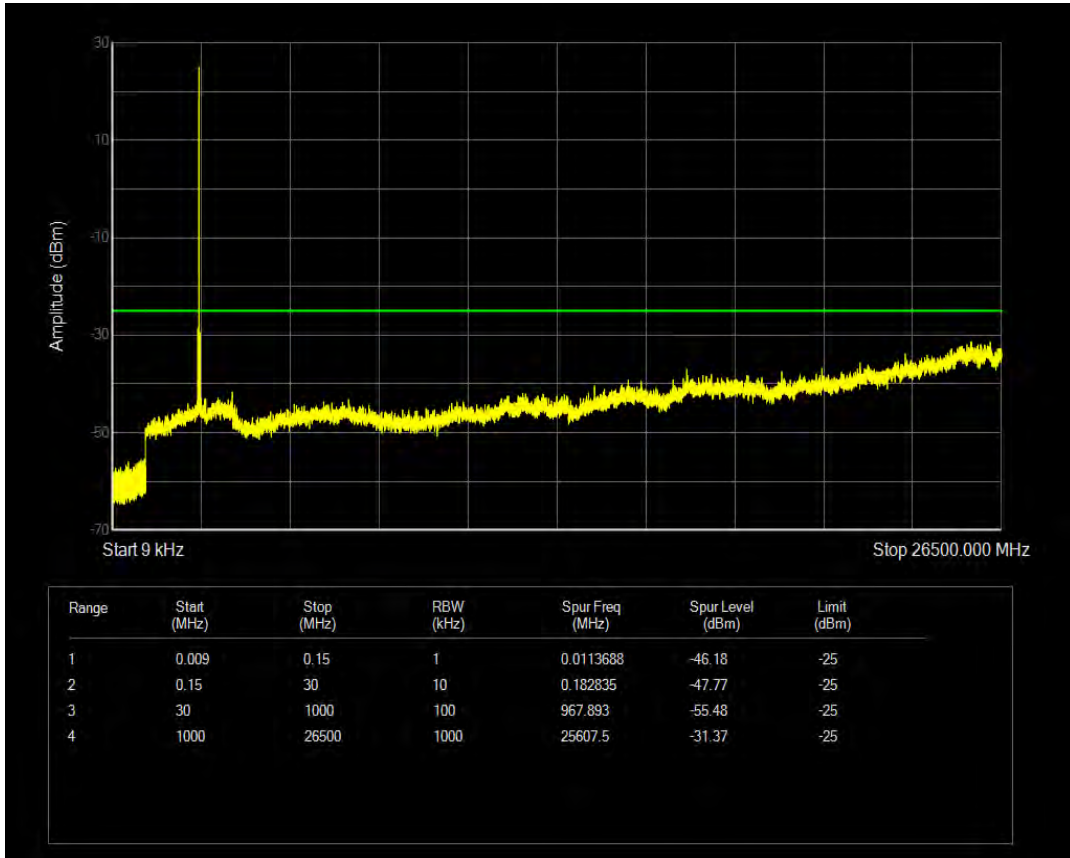

Band41(2535-2655) 16QAM BW=5MHz Channel=40640 RB Size=1 Position=#0

Band41(2535-2655) 16QAM BW=5MHz Channel=40640 RB Size=25 Position=#0