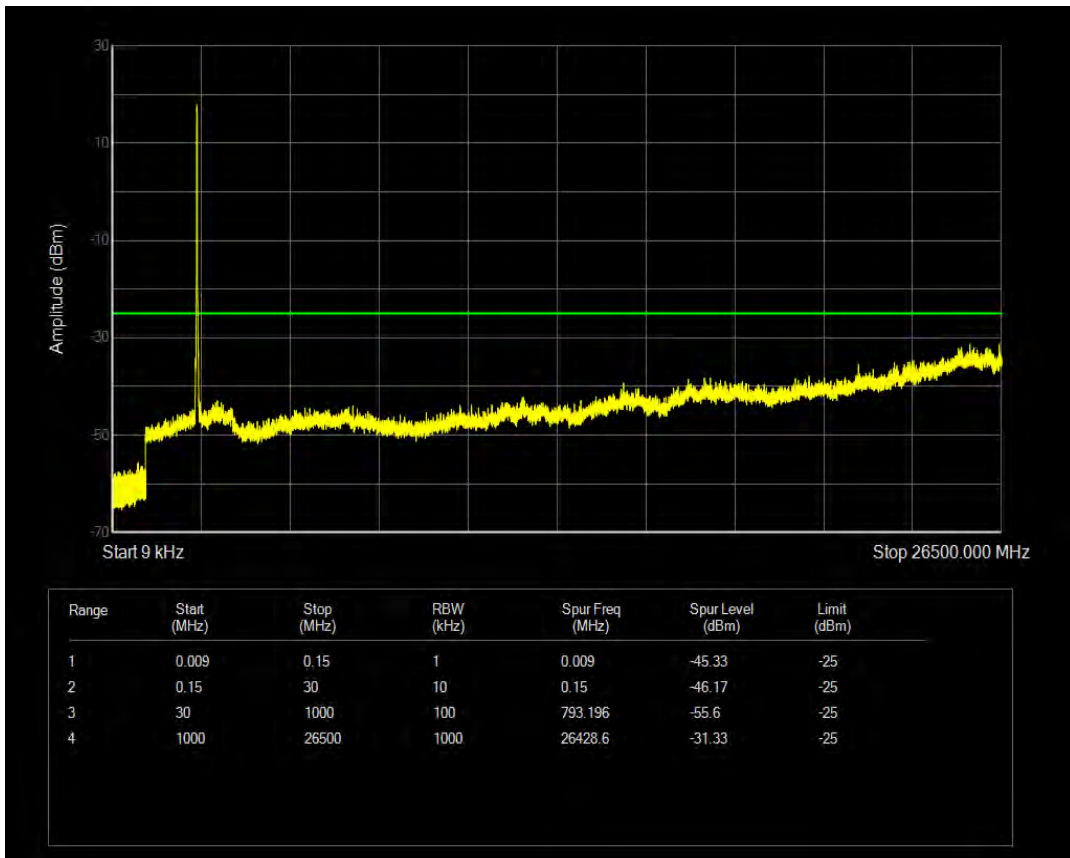

Band7 QPSK BW=20MHz Channel=20850 RB Size=1 Position=#0

Band7 QPSK BW=20MHz Channel=20850 RB Size=100 Position=#0

Band7 16QAM BW=20MHz Channel=20850 RB Size=1 Position=#0

Band7 16QAM BW=20MHz Channel=20850 RB Size=100 Position=#0

Band7 QPSK BW=20MHz Channel=21100 RB Size=1 Position=#0

Band7 QPSK BW=20MHz Channel=21100 RB Size=100 Position=#0

Band7 16QAM BW=20MHz Channel=21100 RB Size=1 Position=#0

Band7 16QAM BW=20MHz Channel=21100 RB Size=100 Position=#0