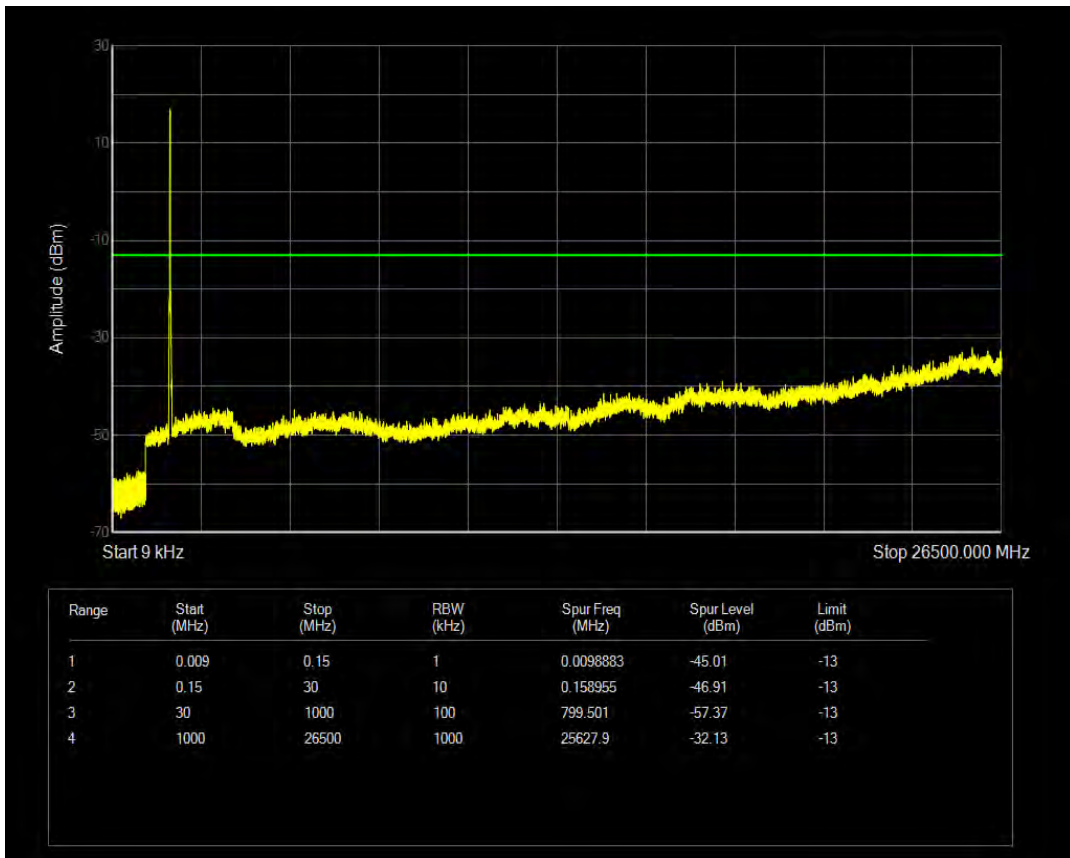

Band4 16QAM BW=15MHz Channel=20325 RB Size=75 Position=#0

Band4 QPSK BW=20MHz Channel=20050 RB Size=1 Position=#0

Band4 QPSK BW=20MHz Channel=20050 RB Size=100 Position=#0

Band4 16QAM BW=20MHz Channel=20050 RB Size=1 Position=#0

Band4 16QAM BW=20MHz Channel=20050 RB Size=100 Position=#0

Band4 QPSK BW=20MHz Channel=20175 RB Size=1 Position=#0

Band4 QPSK BW=20MHz Channel=20175 RB Size=100 Position=#0

Band4 16QAM BW=20MHz Channel=20175 RB Size=1 Position=#0

Band4 16QAM BW=20MHz Channel=20175 RB Size=100 Position=#0

Band4 QPSK BW=20MHz Channel=20300 RB Size=1 Position=#0

Band4 QPSK BW=20MHz Channel=20300 RB Size=100 Position=#0

Band4 16QAM BW=20MHz Channel=20300 RB Size=1 Position=#0