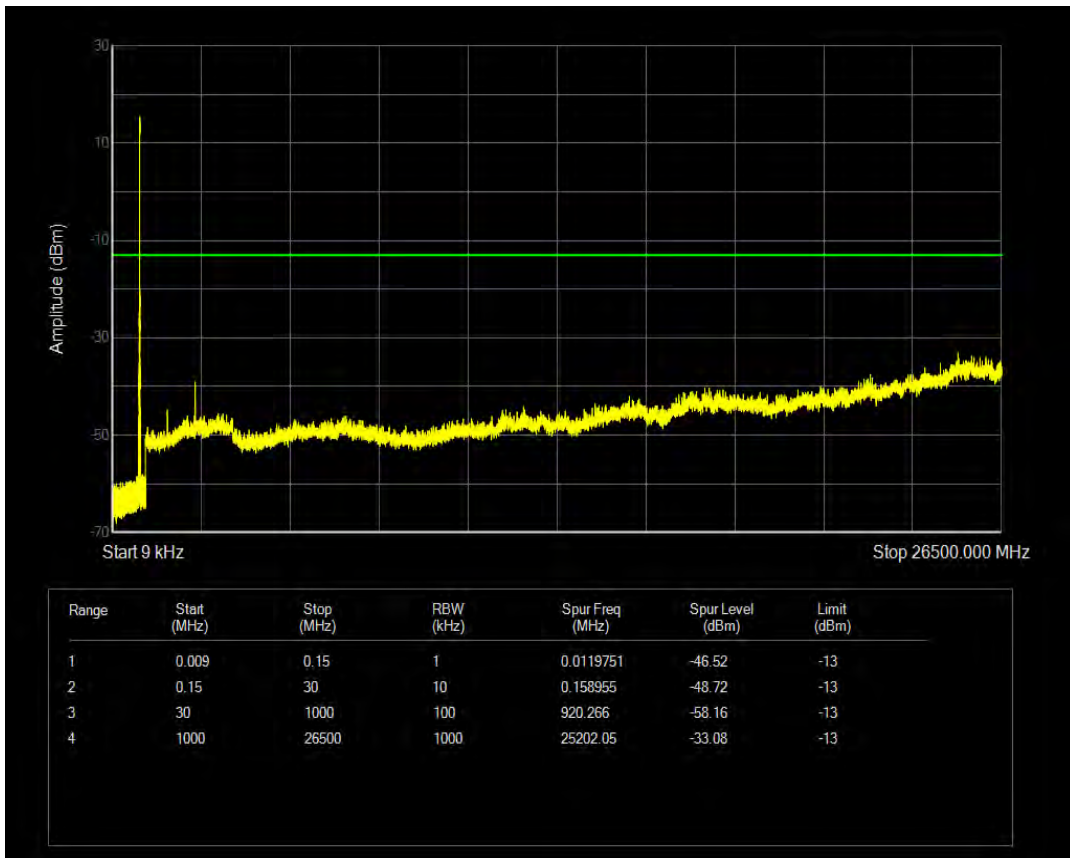

Band5 QPSK BW=3MHz Channel=20635 RB Size=1 Position=#0

Band5 QPSK BW=3MHz Channel=20635 RB Size=15 Position=#0

Band5 16QAM BW=3MHz Channel=20635 RB Size=1 Position=#0

Band5 16QAM BW=3MHz Channel=20635 RB Size=15 Position=#0

Band5 QPSK BW=5MHz Channel=20425 RB Size=1 Position=#0

Band5 QPSK BW=5MHz Channel=20425 RB Size=25 Position=#0

Band5 16QAM BW=5MHz Channel=20425 RB Size=1 Position=#0

Band5 16QAM BW=5MHz Channel=20425 RB Size=25 Position=#0