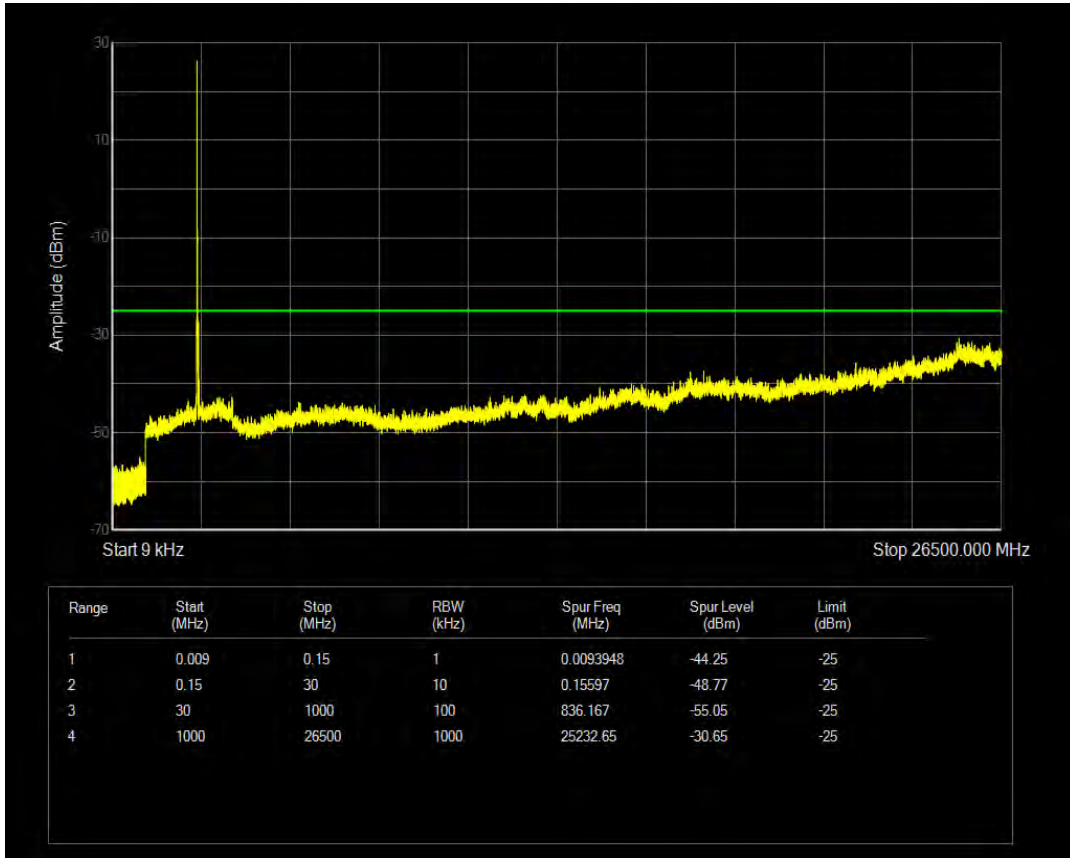

Band41(2535-2655) QPSK BW=15MHz Channel=40115 RB Size=1 Position=#0

Band41(2535-2655) QPSK BW=15MHz Channel=40115 RB Size=75 Position=#0

Band41(2535-2655) 16QAM BW=15MHz Channel=40115 RB Size=1 Position=#0