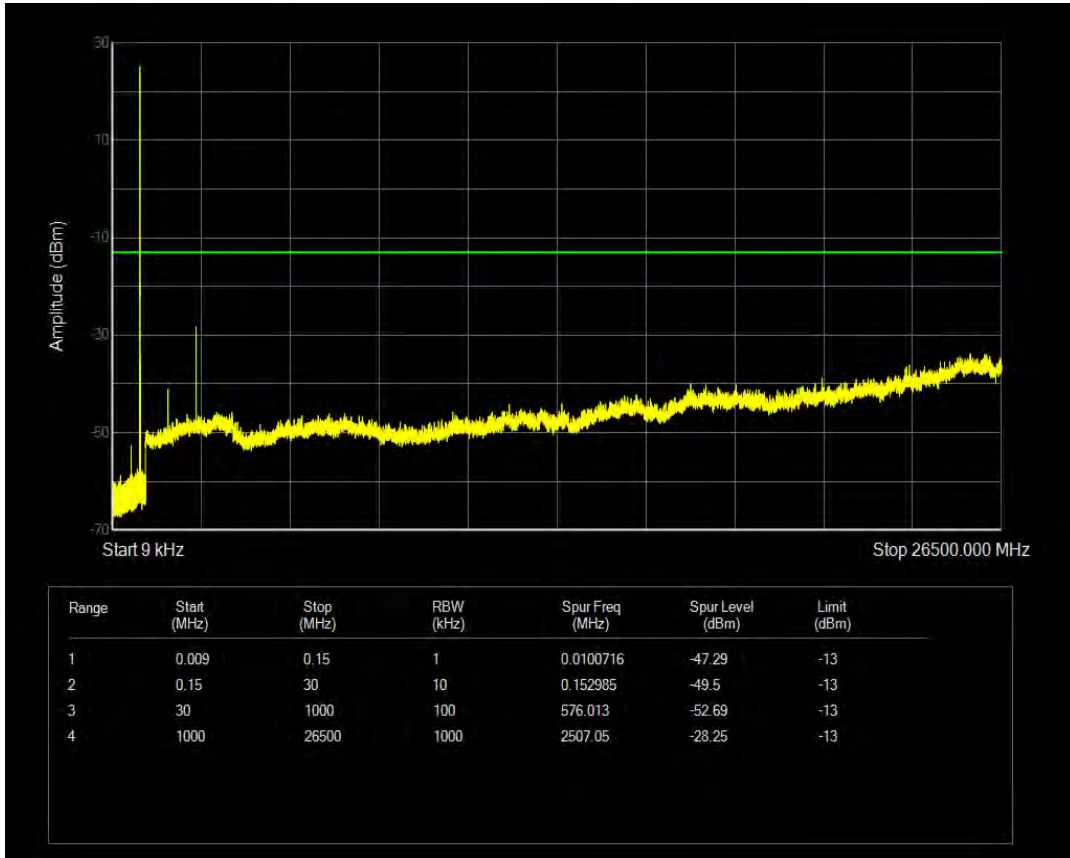

Band5 QPSK BW=1.4MHz Channel=20407 RB Size=1 Position=#0

Band5 QPSK BW=1.4MHz Channel=20407 RB Size=6 Position=#0

Band5 16QAM BW=1.4MHz Channel=20407 RB Size=1 Position=#0

Band5 16QAM BW=1.4MHz Channel=20407 RB Size=6 Position=#0

Band5 QPSK BW=1.4MHz Channel=20525 RB Size=1 Position=#0

Band5 QPSK BW=1.4MHz Channel=20525 RB Size=6 Position=#0

Band5 16QAM BW=1.4MHz Channel=20525 RB Size=1 Position=#0

Band5 16QAM BW=1.4MHz Channel=20525 RB Size=6 Position=#0