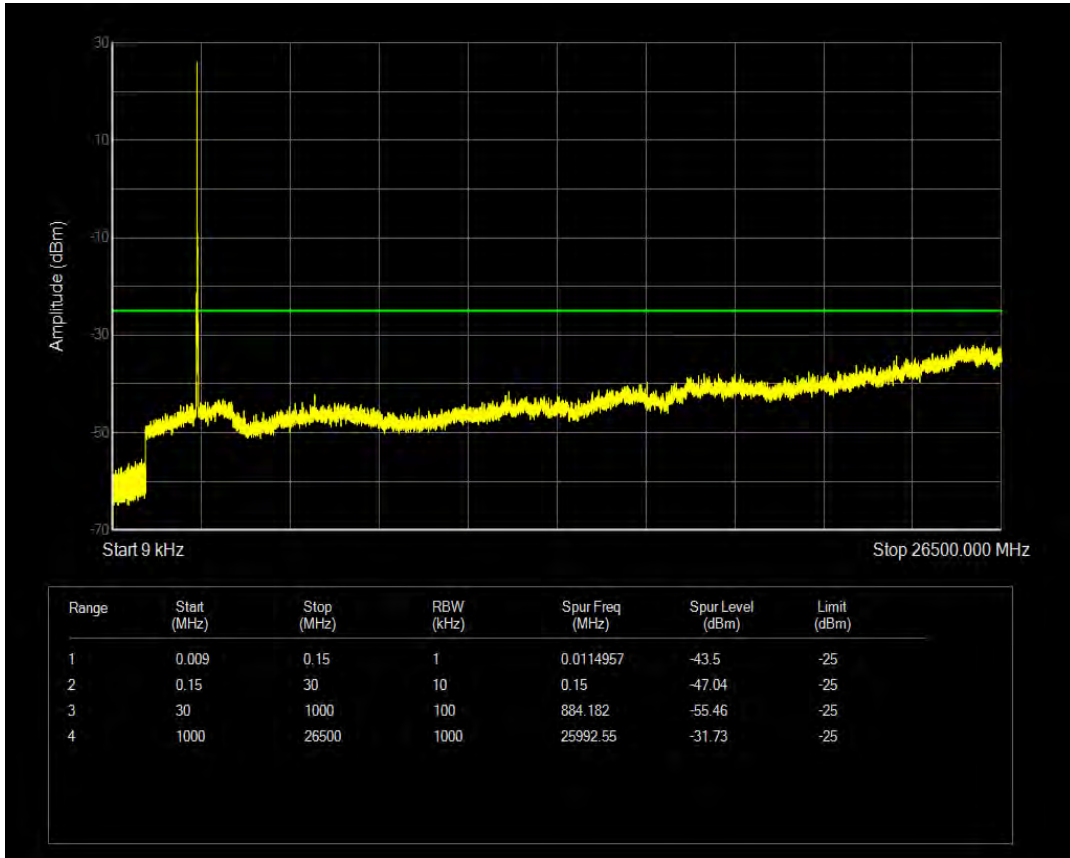

Band41(2535-2655) 16QAM BW=20MHz Channel=40140 RB Size=1 Position=#0

Band41(2535-2655) 16QAM BW=20MHz Channel=40140 RB Size=100 Position=#0