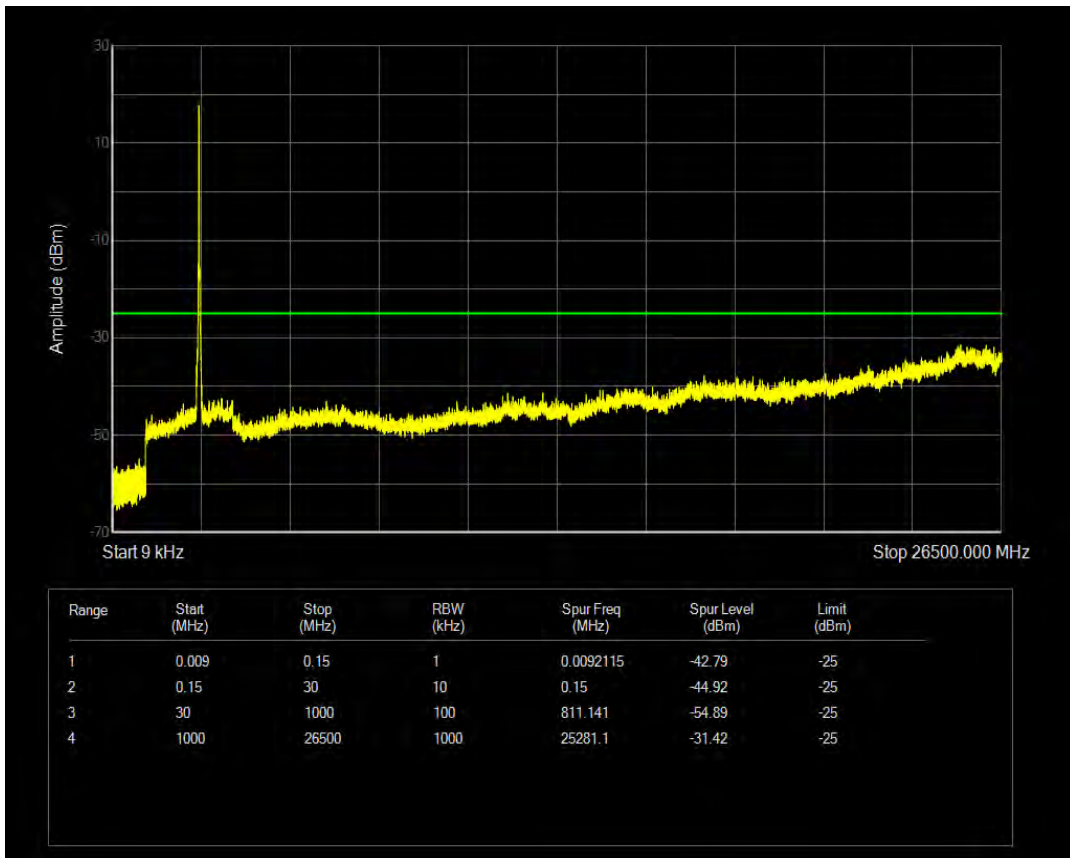

Band41(2535-2655) 16QAM BW=20MHz Channel=40640 RB Size=100 Position=#0

Band41(2535-2655) QPSK BW=20MHz Channel=41140 RB Size=1 Position=#0