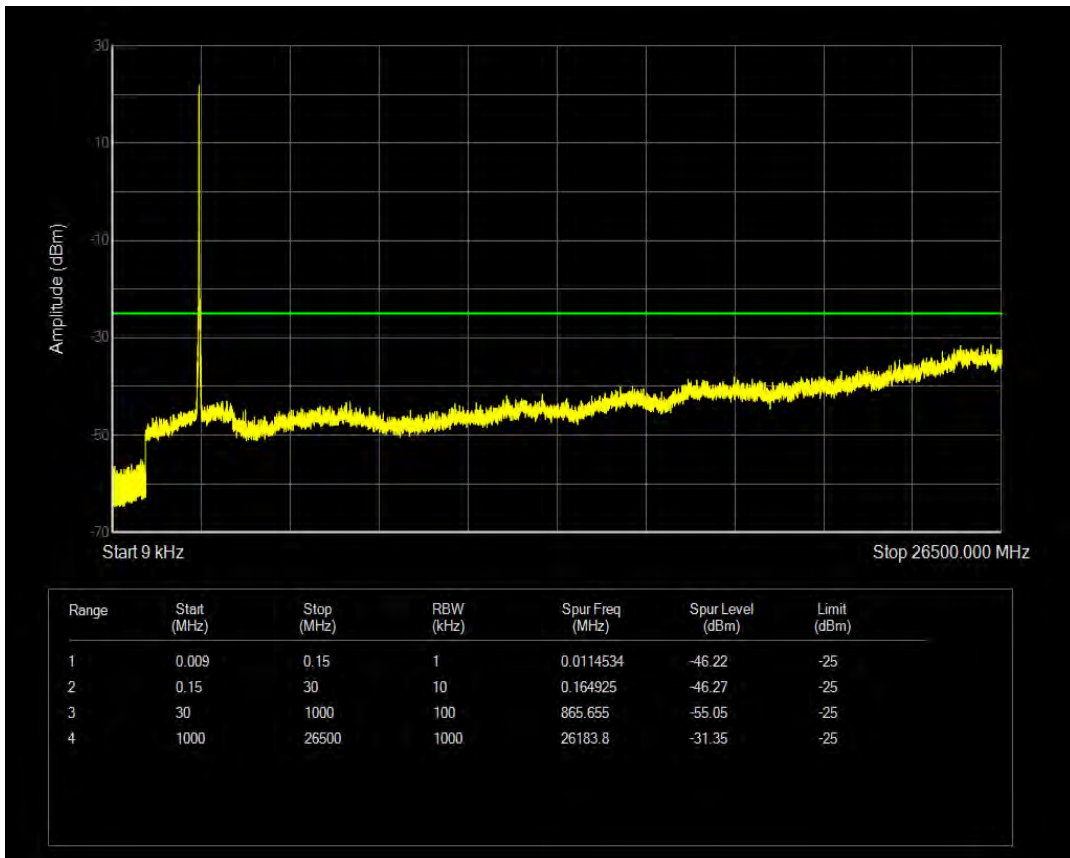

Band41(2535-2655) QPSK BW=10MHz Channel=40640 RB Size=50 Position=#0

Band41(2535-2655) 16QAM BW=10MHz Channel=40640 RB Size=1 Position=#0