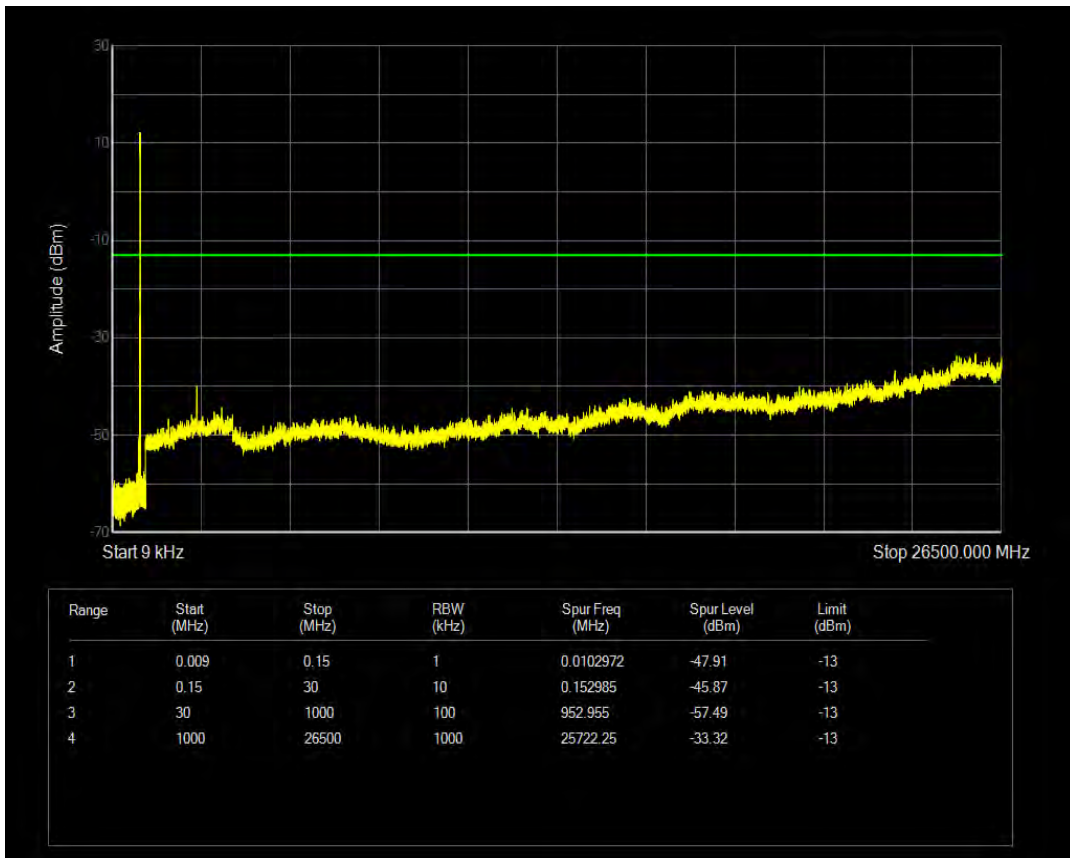

Band5 QPSK BW=10MHz Channel=20450 RB Size=1 Position=#0

Band5 QPSK BW=10MHz Channel=20450 RB Size=50 Position=#0

Band5 16QAM BW=10MHz Channel=20450 RB Size=1 Position=#0

Band5 16QAM BW=10MHz Channel=20450 RB Size=50 Position=#0

Band5 QPSK BW=10MHz Channel=20525 RB Size=1 Position=#0

Band5 QPSK BW=10MHz Channel=20525 RB Size=50 Position=#0

Band5 16QAM BW=10MHz Channel=20525 RB Size=1 Position=#0

Band5 16QAM BW=10MHz Channel=20525 RB Size=50 Position=#0

Band5 QPSK BW=10MHz Channel=20600 RB Size=1 Position=#0

Band5 QPSK BW=10MHz Channel=20600 RB Size=50 Position=#0

Band5 16QAM BW=10MHz Channel=20600 RB Size=1 Position=#0

Band5 16QAM BW=10MHz Channel=20600 RB Size=50 Position=#0