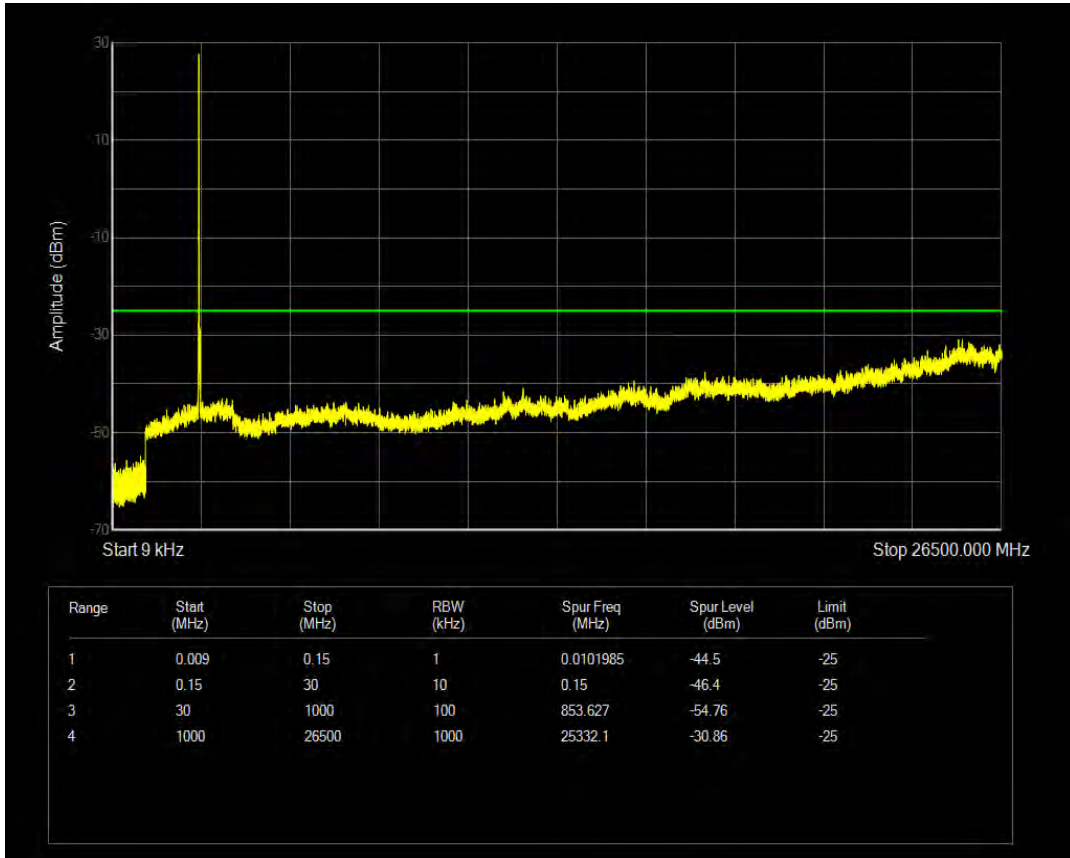

Band41(2535-2655) 16QAM BW=15MHz Channel=40640 RB Size=1 Position=#0

Band41(2535-2655) QPSK BW=15MHz Channel=41165 RB Size=1 Position=#0