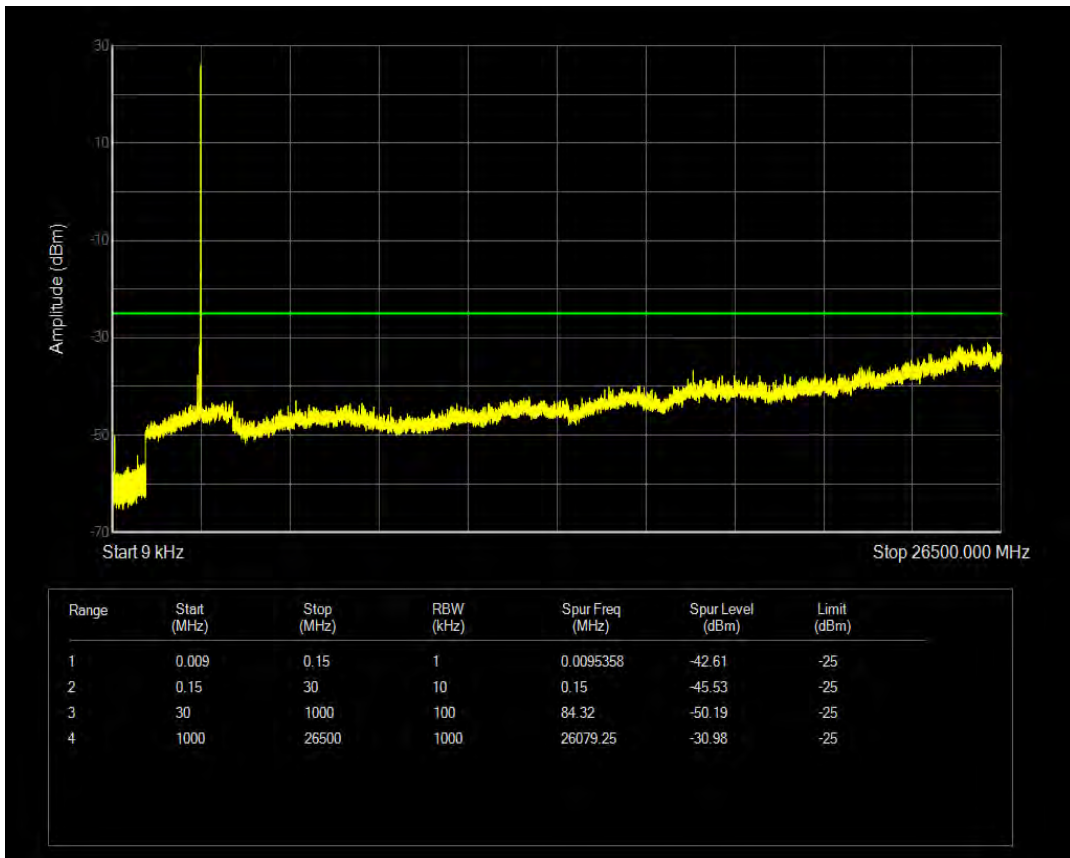

Band41(2535-2655) QPSK BW=10MHz Channel=41190 RB Size=1 Position=#0

Band41(2535-2655) 16QAM BW=10MHz Channel=40640 RB Size=50 Position=#0