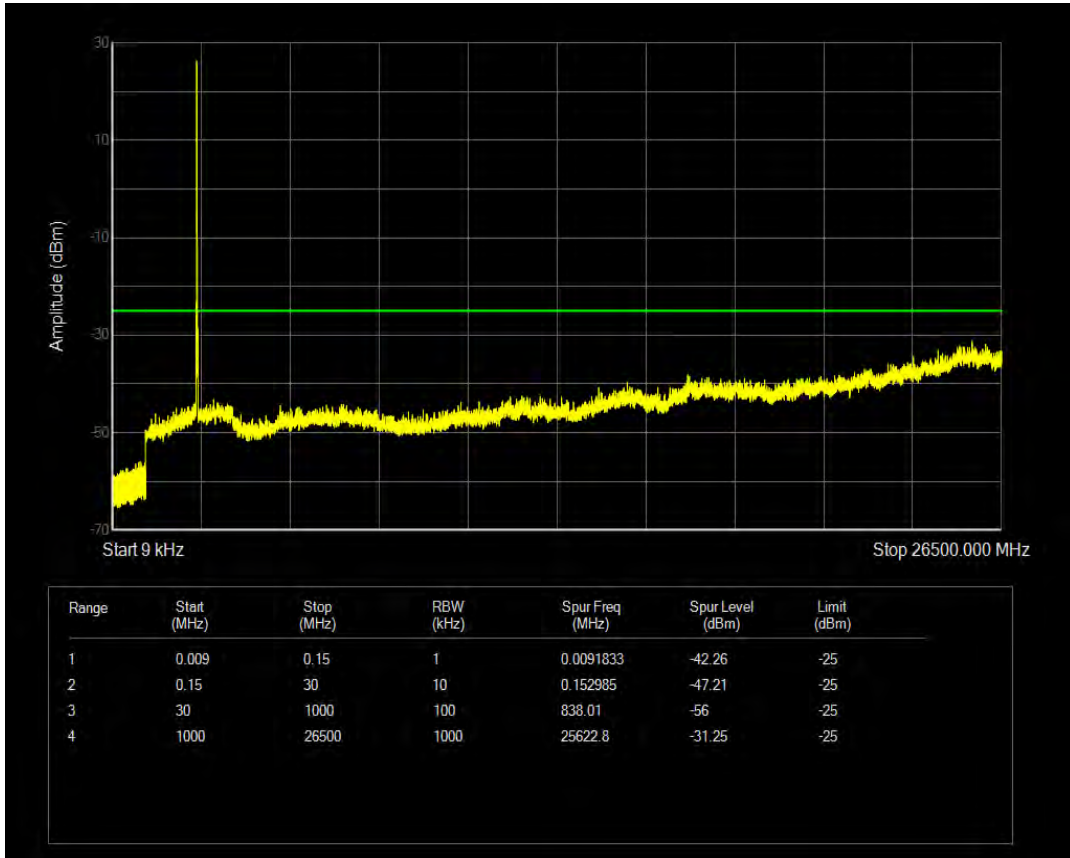

Band7 QPSK BW=20MHz Channel=21100 RB Size=1 Position=#0

Band7 QPSK BW=20MHz Channel=21100 RB Size=100 Position=#0