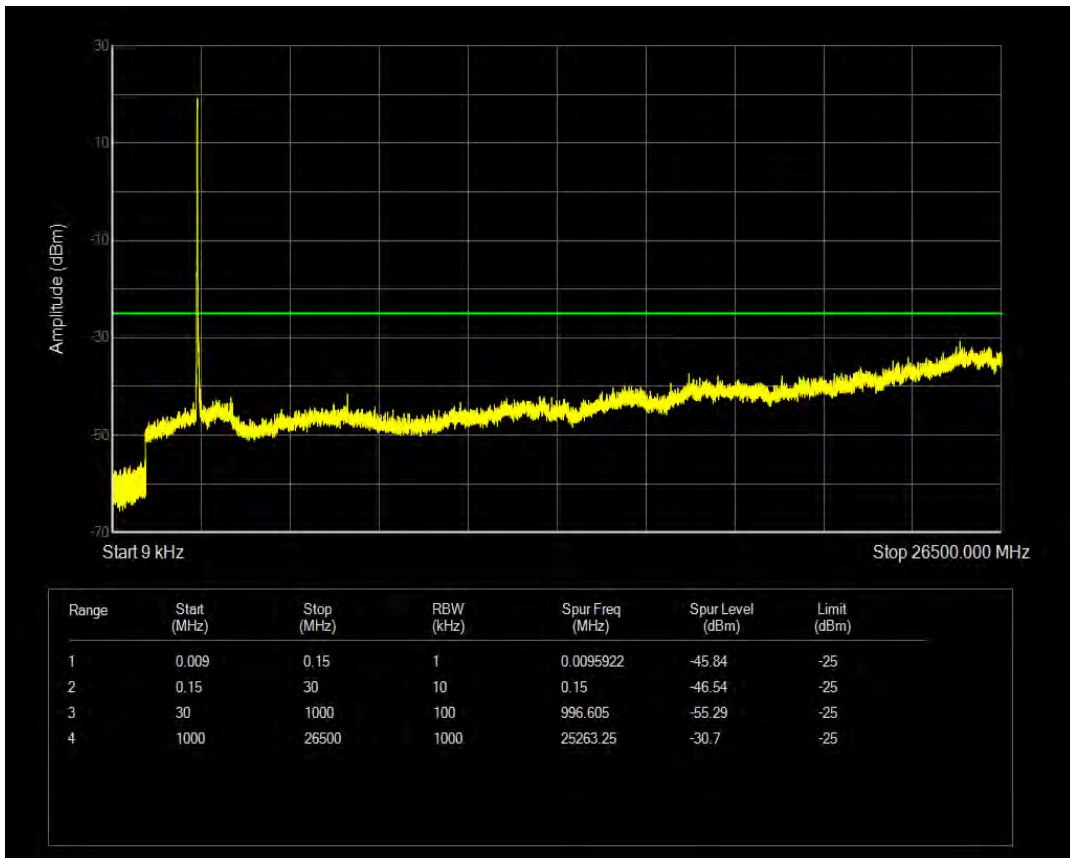

Band41(2535-2655) QPSK BW=15MHz Channel=40115 RB Size=75 Position=#0

Band41(2535-2655) 16QAM BW=15MHz Channel=40115 RB Size=1 Position=#0