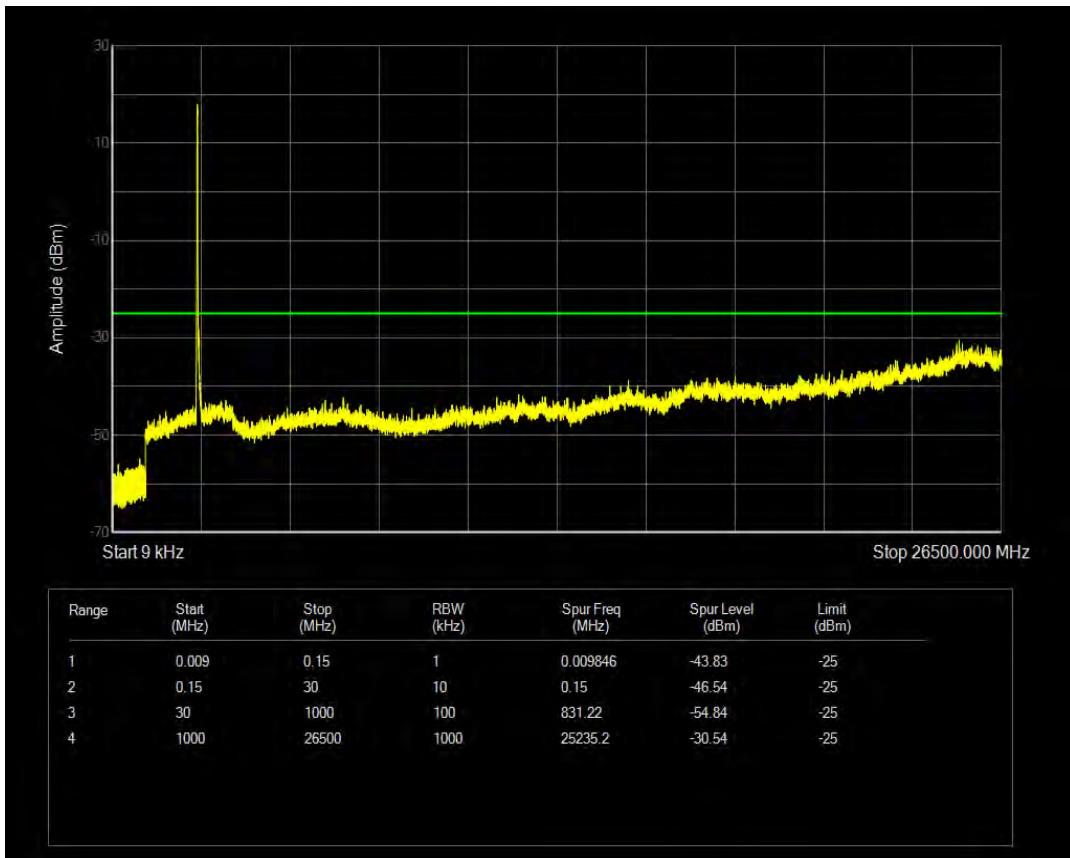

Band41(2535-2655) 16QAM BW=20MHz Channel=40140 RB Size=100 Position=#0

Band41(2535-2655) QPSK BW=20MHz Channel=40640 RB Size=1 Position=#0