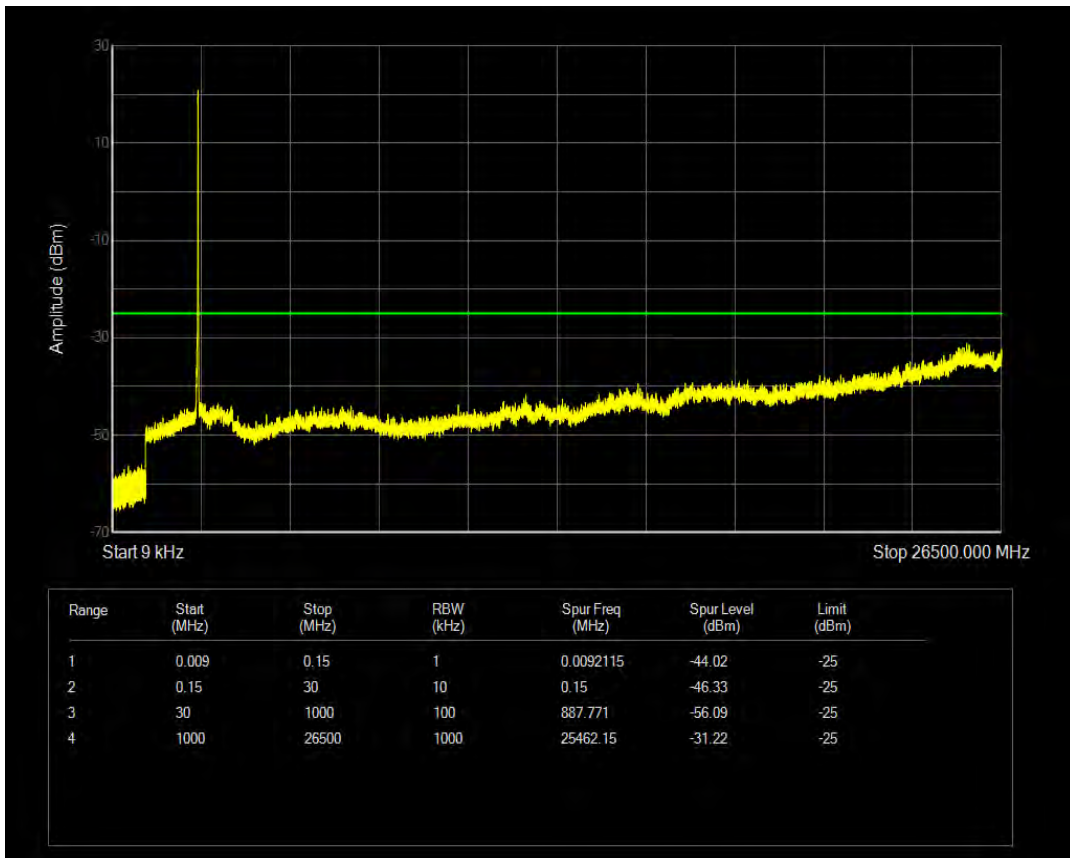

Band7 QPSK BW=10MHz Channel=21400 RB Size=1 Position=#0

Band7 QPSK BW=10MHz Channel=21400 RB Size=50 Position=#0

Band7 16QAM BW=10MHz Channel=21400 RB Size=1 Position=#0

Band7 16QAM BW=10MHz Channel=21400 RB Size=50 Position=#0