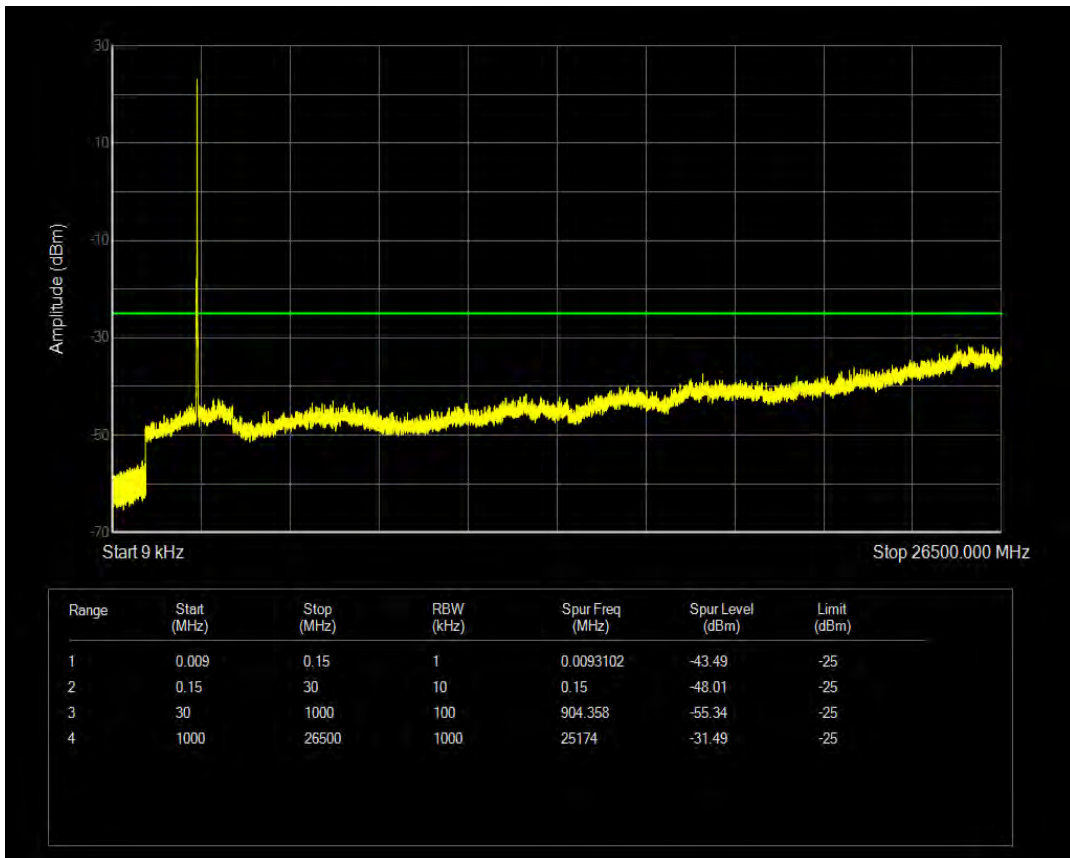

Band41(2535-2655) 16QAM BW=5MHz Channel=40065 RB Size=25 Position=#0

Band41(2535-2655) QPSK BW=5MHz Channel=40640 RB Size=1 Position=#0