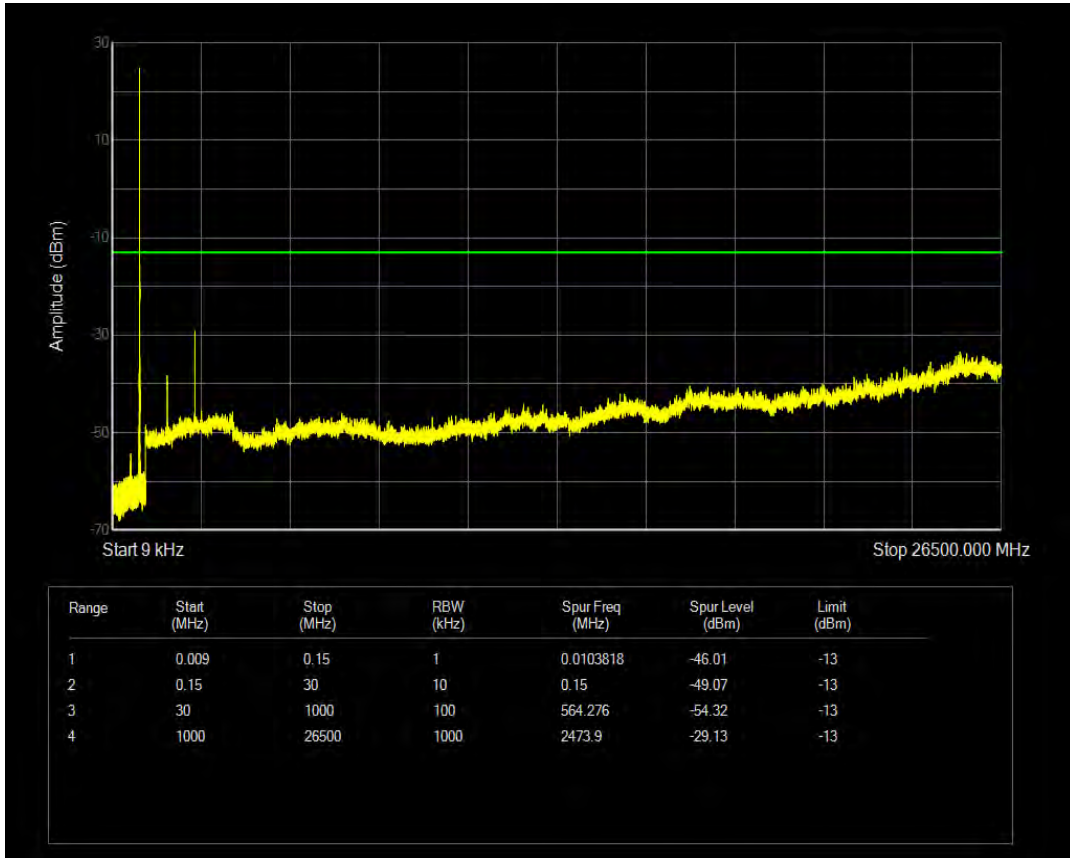

Band5 QPSK BW=3MHz Channel=20635 RB Size=1 Position=#0

Band5 QPSK BW=3MHz Channel=20635 RB Size=15 Position=#0

Band5 16QAM BW=3MHz Channel=20635 RB Size=1 Position=#0

Band5 16QAM BW=3MHz Channel=20635 RB Size=15 Position=#0

Band5 QPSK BW=5MHz Channel=20425 RB Size=1 Position=#0

Band5 QPSK BW=5MHz Channel=20425 RB Size=25 Position=#0

Band5 16QAM BW=5MHz Channel=20425 RB Size=1 Position=#0

Band5 16QAM BW=5MHz Channel=20425 RB Size=25 Position=#0