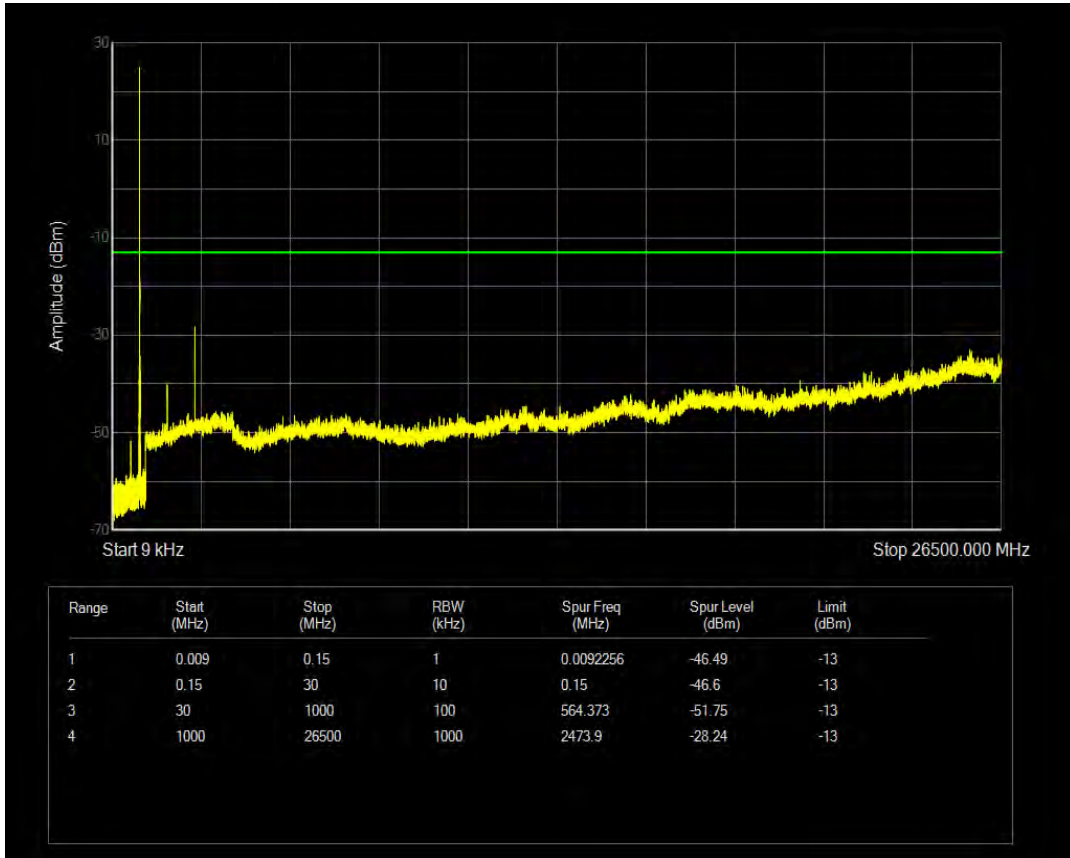

Band5 QPSK BW=5MHz Channel=20425 RB Size=1 Position=#0

Band5 QPSK BW=5MHz Channel=20425 RB Size=25 Position=#0

Band5 16QAM BW=5MHz Channel=20425 RB Size=1 Position=#0

Band5 16QAM BW=5MHz Channel=20425 RB Size=25 Position=#0