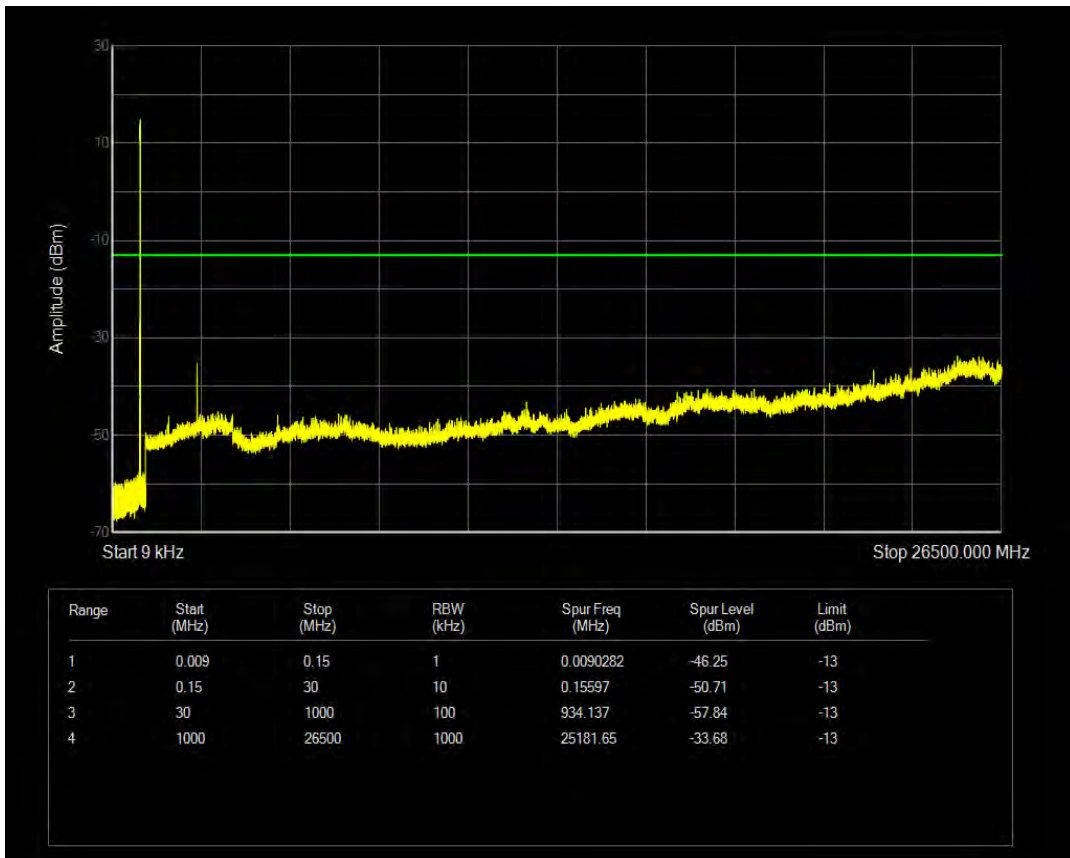

Band5 QPSK BW=5MHz Channel=20625 RB Size=1 Position=#0

Band5 QPSK BW=5MHz Channel=20625 RB Size=25 Position=#0

Band5 16QAM BW=5MHz Channel=20625 RB Size=1 Position=#0

Band5 16QAM BW=5MHz Channel=20625 RB Size=25 Position=#0

Band5 QPSK BW=10MHz Channel=20450 RB Size=1 Position=#0

Band5 QPSK BW=10MHz Channel=20450 RB Size=50 Position=#0

Band5 16QAM BW=10MHz Channel=20450 RB Size=1 Position=#0

Band5 16QAM BW=10MHz Channel=20450 RB Size=50 Position=#0