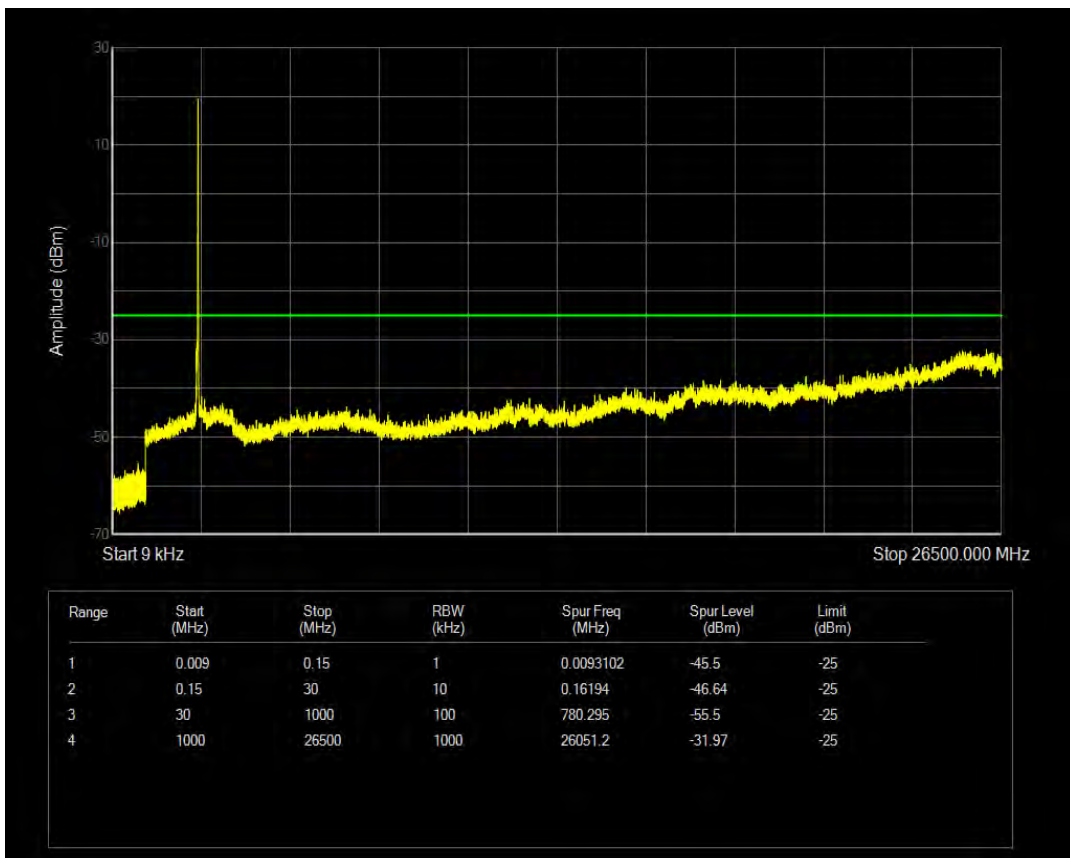

Band7 QPSK BW=10MHz Channel=21400 RB Size=50 Position=#0

Band7 16QAM BW=10MHz Channel=21400 RB Size=1 Position=#0