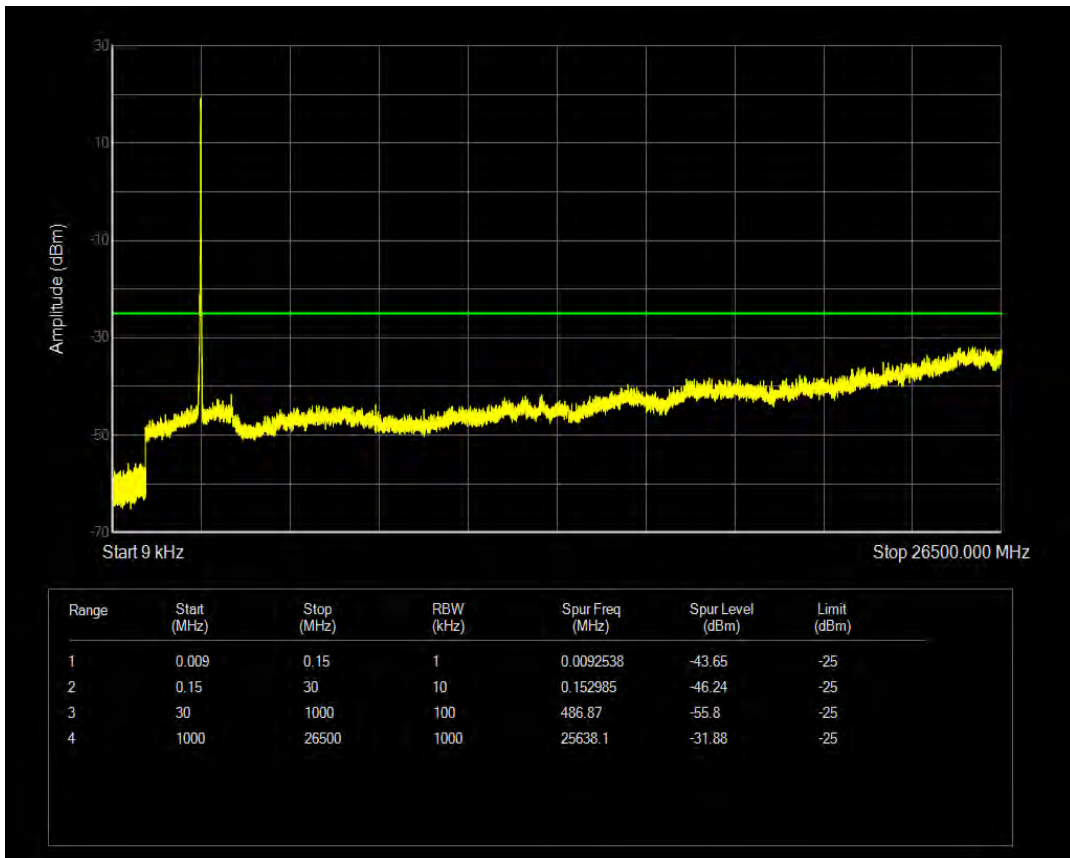

Band41(2535-2655) QPSK BW=15MHz Channel=41165 RB Size=75 Position=#0

Band41(2535-2655) 16QAM BW=15MHz Channel=41165 RB Size=1 Position=#0