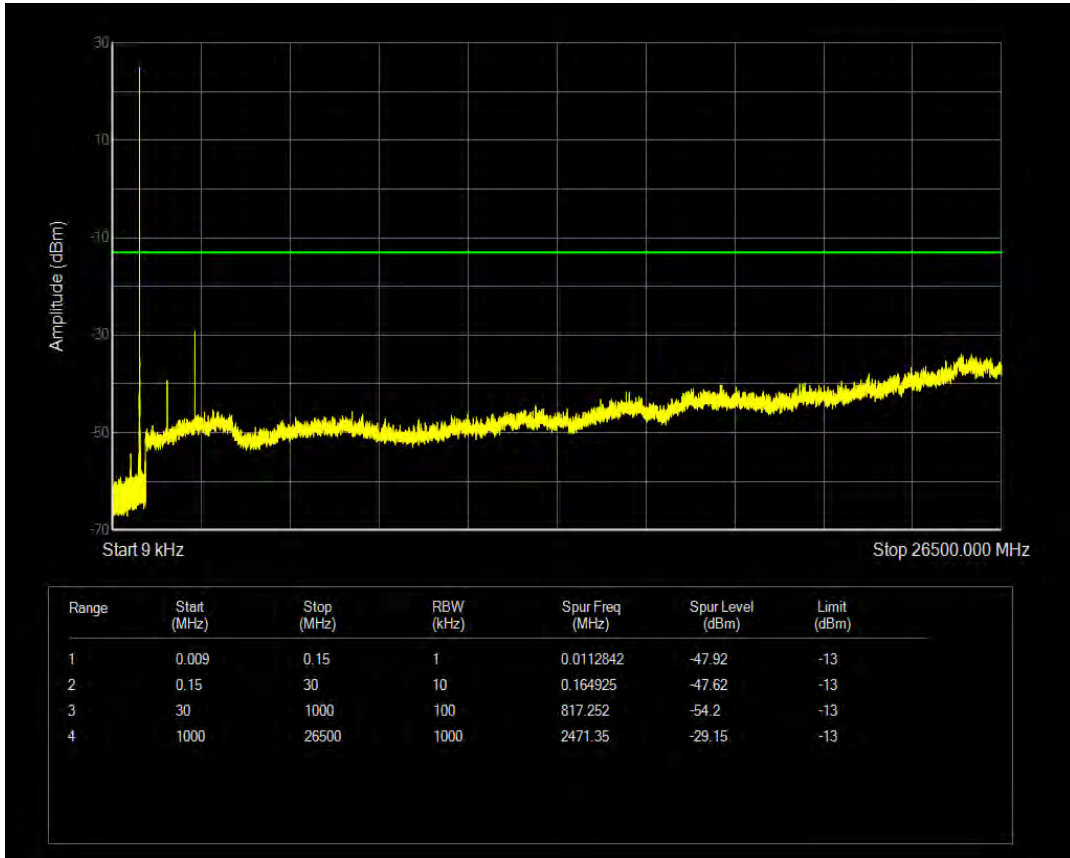

Band41(2535-2655) QPSK BW=20MHz Channel=41140 RB Size=100 Position=#0

Band41(2535-2655) 16QAM BW=20MHz Channel=41140 RB Size=1 Position=#0

Band41(2535-2655) 16QAM BW=20MHz Channel=41140 RB Size=100 Position=#0

Band5 QPSK BW=1.4MHz Channel=20407 RB Size=1 Position=#0

Band5 QPSK BW=1.4MHz Channel=20407 RB Size=6 Position=#0

Band5 16QAM BW=1.4MHz Channel=20407 RB Size=1 Position=#0

Band5 16QAM BW=1.4MHz Channel=20407 RB Size=6 Position=#0