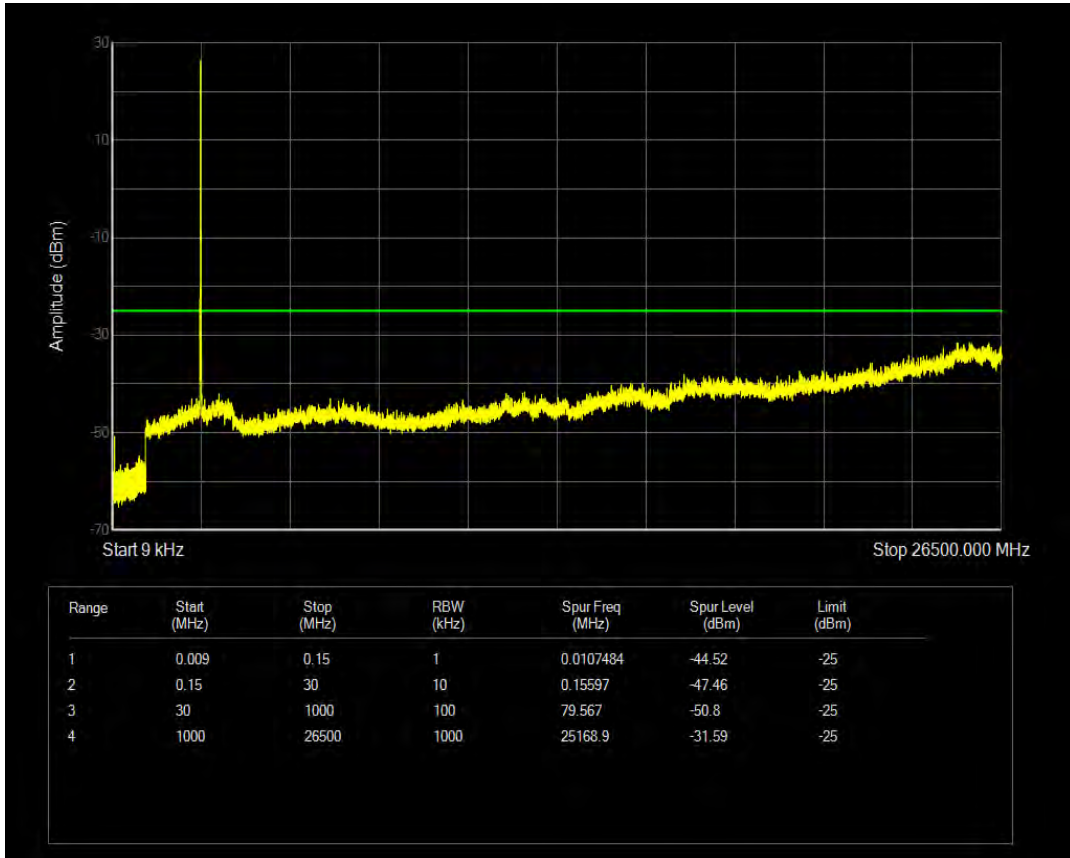

Band41(2535-2655) 16QAM BW=15MHz Channel=41165 RB Size=1 Position=#0

Band41(2535-2655) 16QAM BW=15MHz Channel=41165 RB Size=75 Position=#0