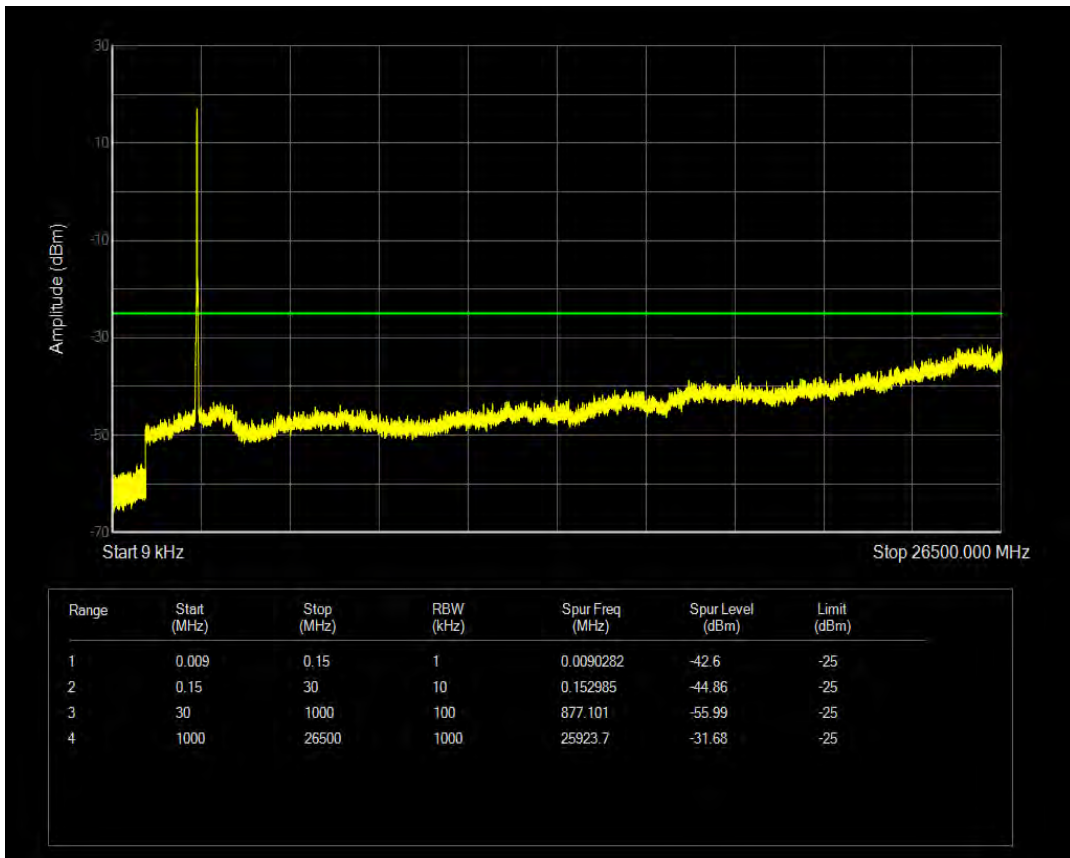

Band7 QPSK BW=20MHz Channel=20850 RB Size=1 Position=#0

Band7 QPSK BW=20MHz Channel=20850 RB Size=100 Position=#0

Band7 16QAM BW=20MHz Channel=20850 RB Size=1 Position=#0

Band7 16QAM BW=20MHz Channel=20850 RB Size=100 Position=#0

Band7 QPSK BW=20MHz Channel=21100 RB Size=1 Position=#0

Band7 QPSK BW=20MHz Channel=21100 RB Size=100 Position=#0

Band7 16QAM BW=20MHz Channel=21100 RB Size=1 Position=#0

Band7 16QAM BW=20MHz Channel=21100 RB Size=100 Position=#0