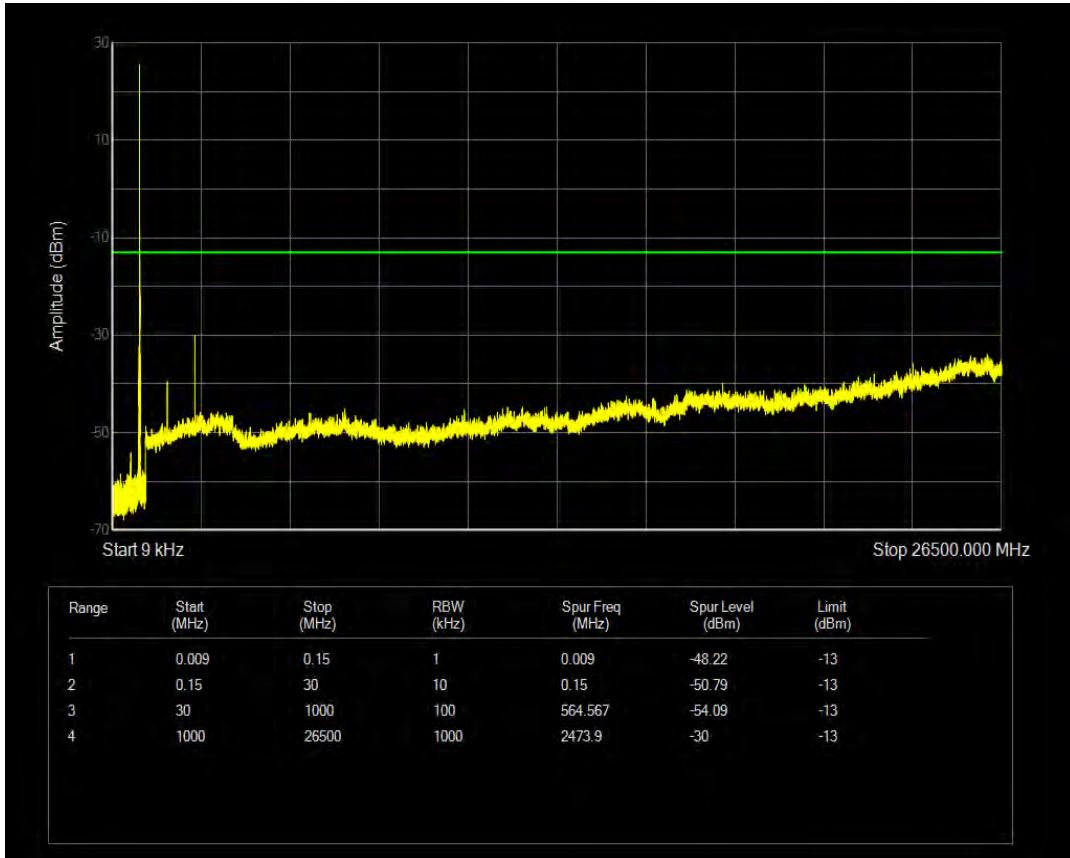

Band5 QPSK BW=5MHz Channel=20625 RB Size=1 Position=#0

Band5 QPSK BW=5MHz Channel=20625 RB Size=25 Position=#0

Band5 16QAM BW=5MHz Channel=20625 RB Size=1 Position=#0

Band5 16QAM BW=5MHz Channel=20625 RB Size=25 Position=#0

Band5 QPSK BW=10MHz Channel=20450 RB Size=1 Position=#0

Band5 QPSK BW=10MHz Channel=20450 RB Size=50 Position=#0

Band5 16QAM BW=10MHz Channel=20450 RB Size=1 Position=#0

Band5 16QAM BW=10MHz Channel=20450 RB Size=50 Position=#0