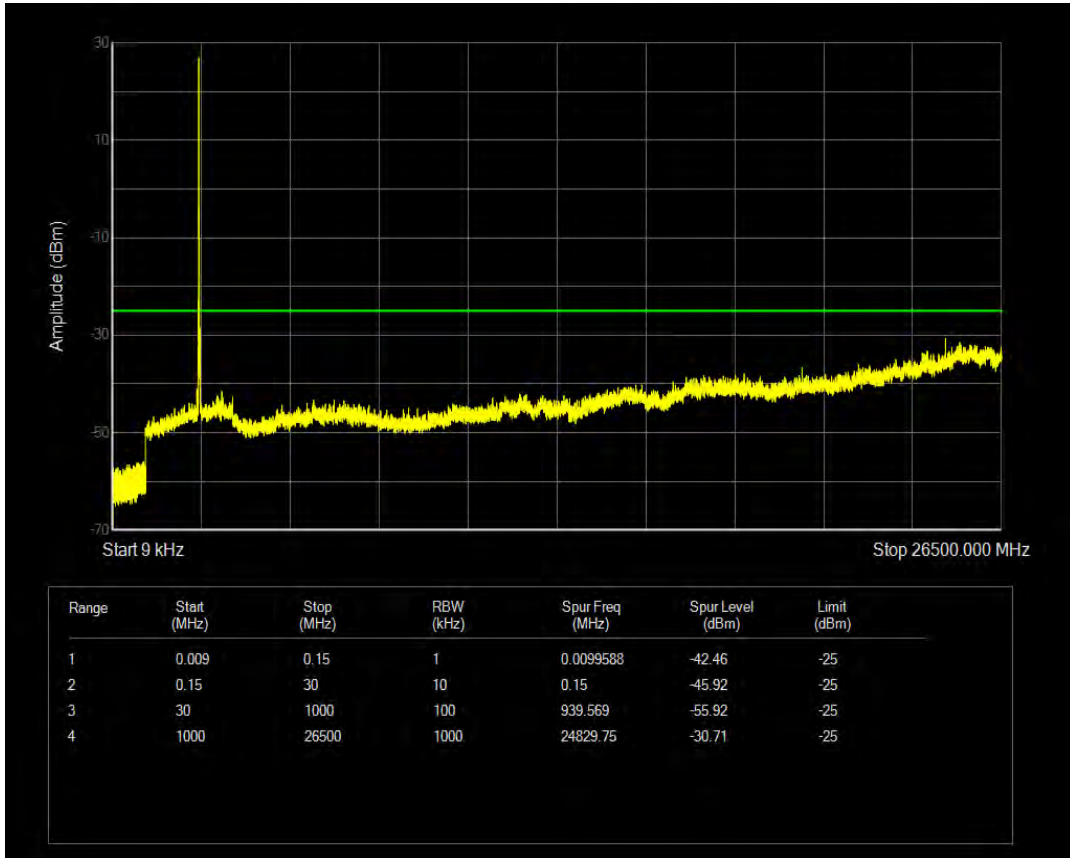

Band41(2535-2655) QPSK BW=20MHz Channel=40640 RB Size=1 Position=#0

Band41(2535-2655) QPSK BW=20MHz Channel=40640 RB Size=100 Position=#0