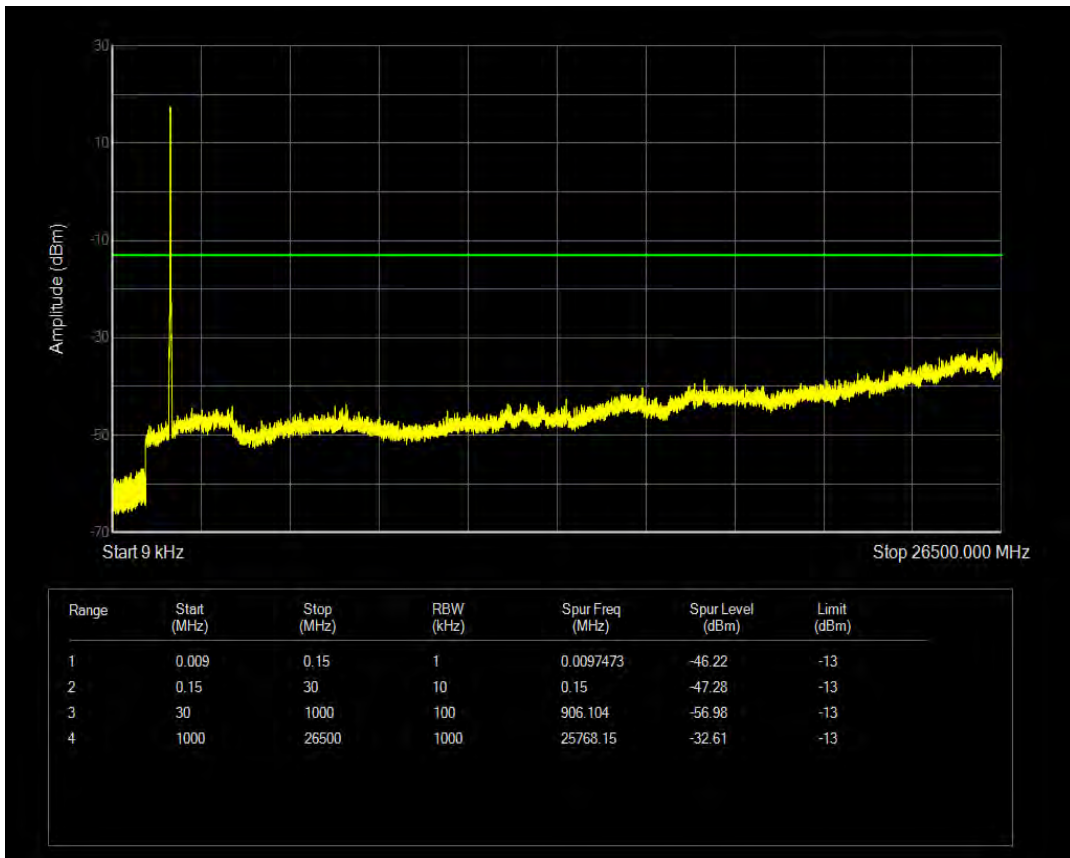

Band4 16QAM BW=15MHz Channel=20325 RB Size=75 Position=#0

Band4 QPSK BW=20MHz Channel=20050 RB Size=1 Position=#0

Band4 QPSK BW=20MHz Channel=20050 RB Size=100 Position=#0

Band4 16QAM BW=20MHz Channel=20050 RB Size=1 Position=#0

Band4 16QAM BW=20MHz Channel=20050 RB Size=100 Position=#0

Band4 QPSK BW=20MHz Channel=20175 RB Size=1 Position=#0

Band4 QPSK BW=20MHz Channel=20175 RB Size=100 Position=#0

Band4 16QAM BW=20MHz Channel=20175 RB Size=1 Position=#0

Band4 16QAM BW=20MHz Channel=20175 RB Size=100 Position=#0

Band4 QPSK BW=20MHz Channel=20300 RB Size=1 Position=#0

Band4 QPSK BW=20MHz Channel=20300 RB Size=100 Position=#0

Band4 16QAM BW=20MHz Channel=20300 RB Size=1 Position=#0