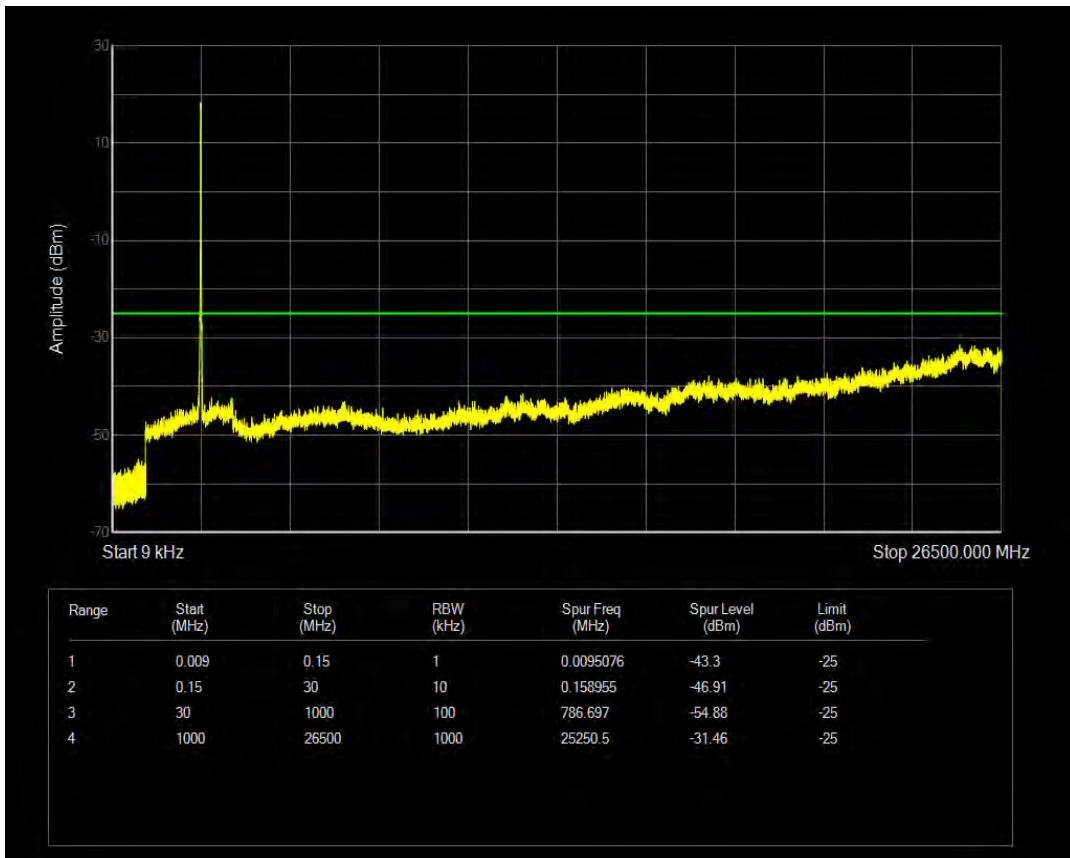

Band41(2535-2655) 16QAM BW=15MHz Channel=41165 RB Size=75 Position=#0

Band41(2535-2655) QPSK BW=20MHz Channel=40140 RB Size=1 Position=#0