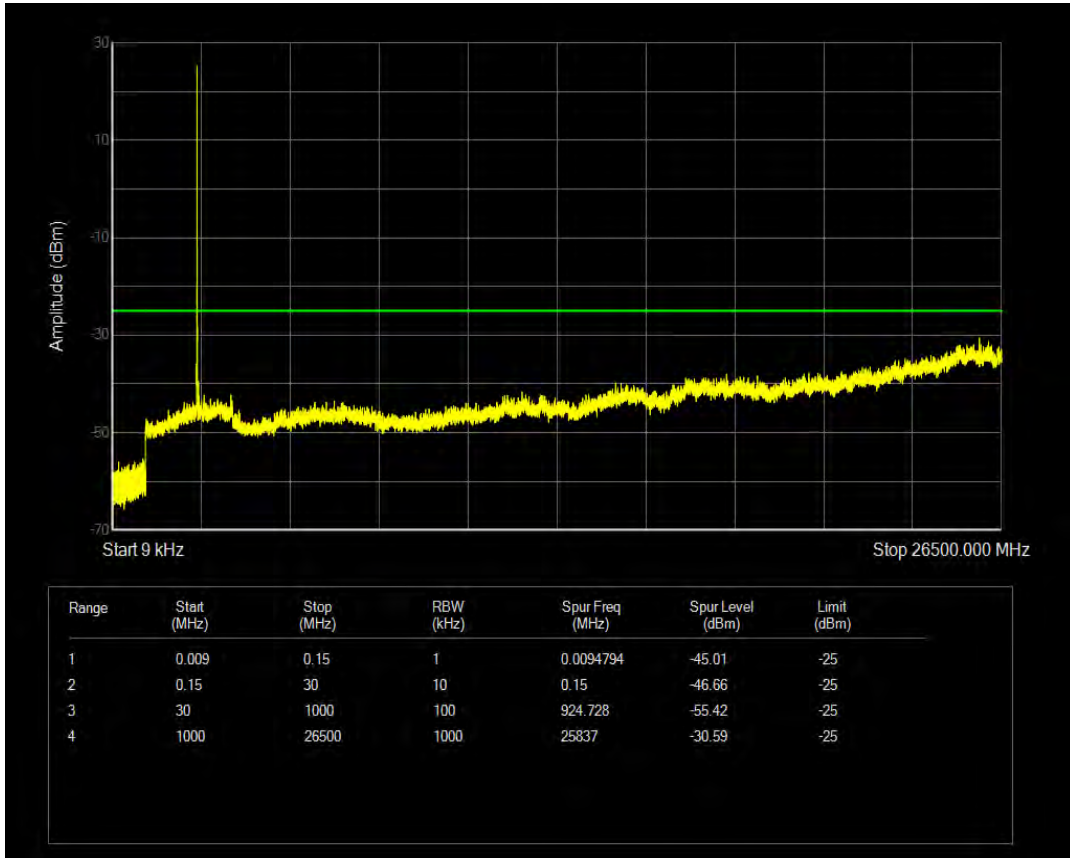

Band4 16QAM BW=20MHz Channel=20175 RB Size=100 Position=#0

Band4 QPSK BW=20MHz Channel=20300 RB Size=1 Position=#0

Band4 QPSK BW=20MHz Channel=20300 RB Size=100 Position=#0

Band4 16QAM BW=20MHz Channel=20300 RB Size=1 Position=#0

Band4 16QAM BW=20MHz Channel=20300 RB Size=100 Position=#0

Band41(2535-2655) QPSK BW=5MHz Channel=40065 RB Size=1 Position=#0

Band41(2535-2655) QPSK BW=5MHz Channel=40065 RB Size=25 Position=#0

Band41(2535-2655) 16QAM BW=5MHz Channel=40065 RB Size=1 Position=#0