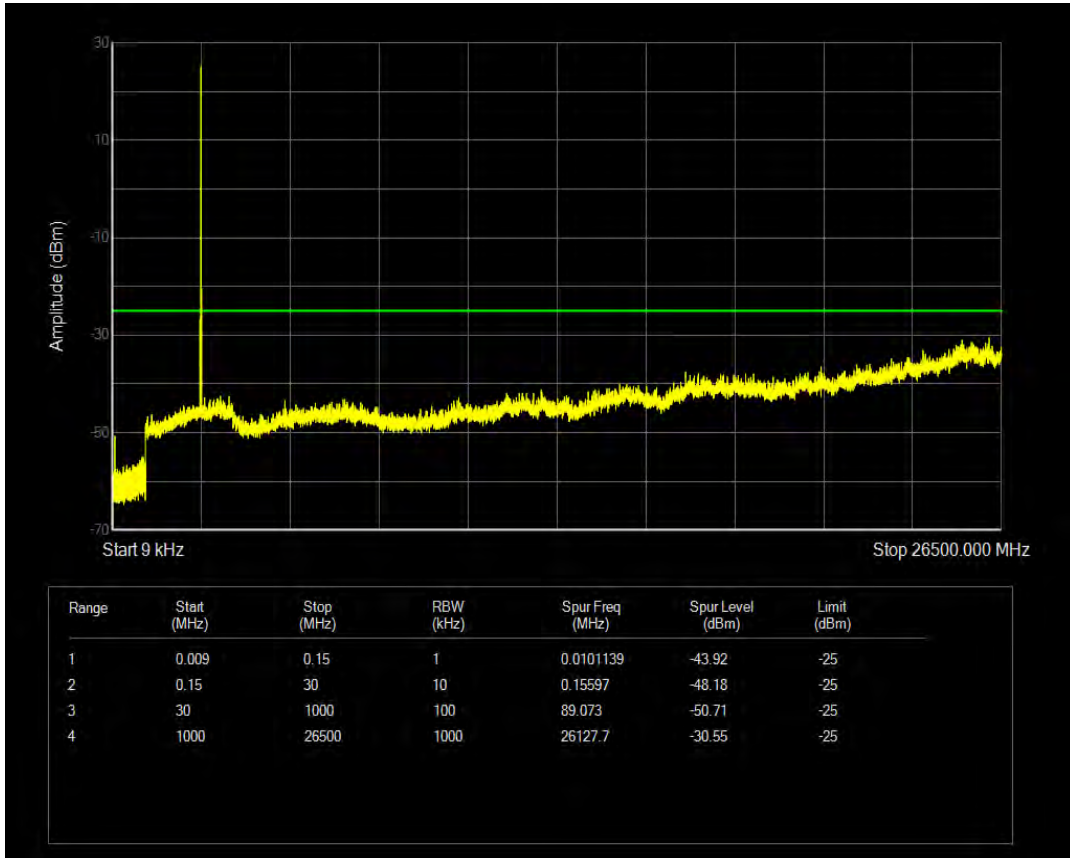

Band41(2535-2655) QPSK BW=5MHz Channel=41215 RB Size=1 Position=#0

Band41(2535-2655) QPSK BW=5MHz Channel=41215 RB Size=25 Position=#0