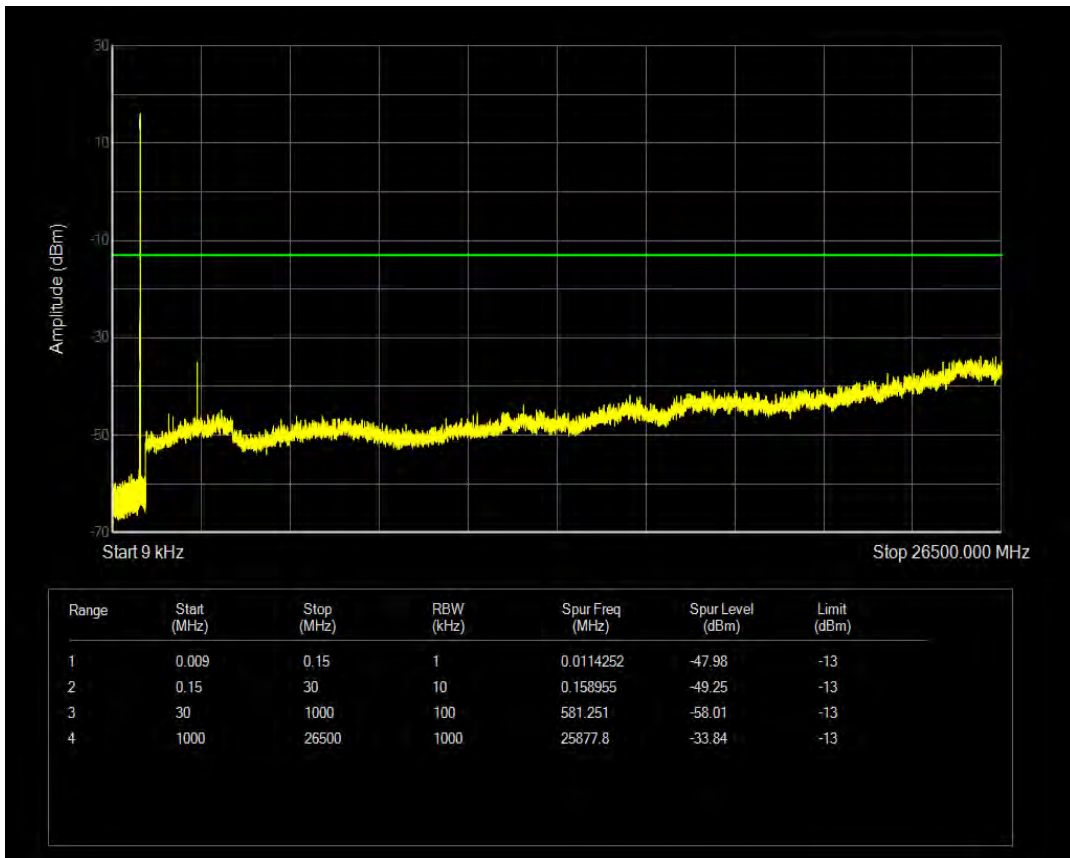

Band5 QPSK BW=3MHz Channel=20635 RB Size=1 Position=#0

Band5 QPSK BW=3MHz Channel=20635 RB Size=15 Position=#0

Band5 16QAM BW=3MHz Channel=20635 RB Size=1 Position=#0

Band5 16QAM BW=3MHz Channel=20635 RB Size=15 Position=#0

Band5 QPSK BW=5MHz Channel=20425 RB Size=1 Position=#0

Band5 QPSK BW=5MHz Channel=20425 RB Size=25 Position=#0

Band5 16QAM BW=5MHz Channel=20425 RB Size=1 Position=#0

Band5 16QAM BW=5MHz Channel=20425 RB Size=25 Position=#0