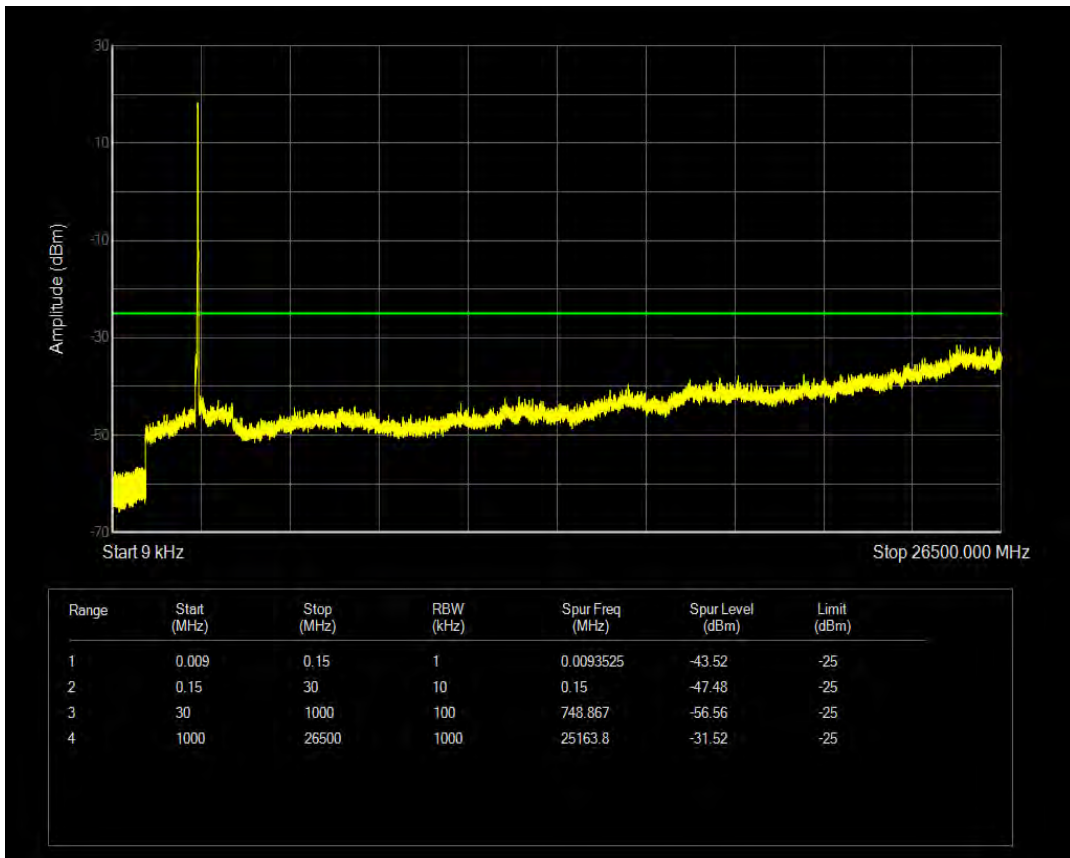

Band7 QPSK BW=20MHz Channel=21350 RB Size=100 Position=#0

Band7 16QAM BW=20MHz Channel=21350 RB Size=1 Position=#0