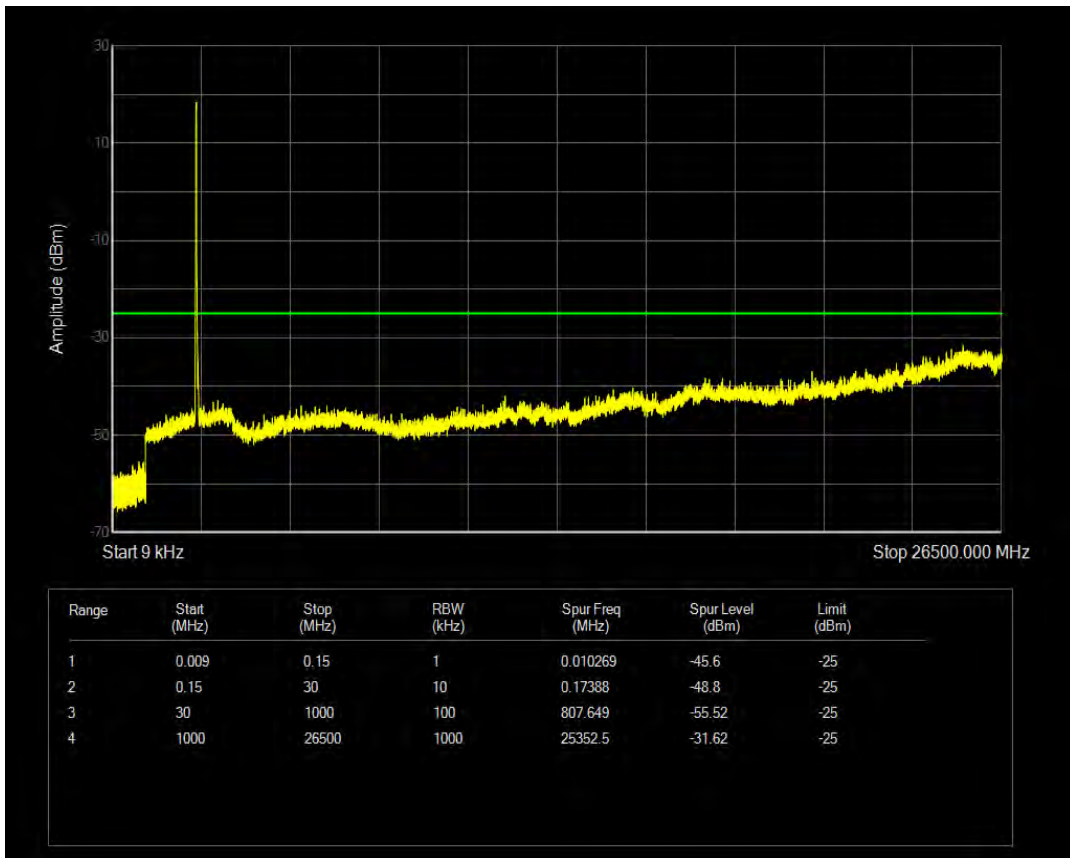

Band7 QPSK BW=15MHz Channel=21375 RB Size=1 Position=#0

Band7 QPSK BW=15MHz Channel=21375 RB Size=75 Position=#0

Band7 16QAM BW=15MHz Channel=21375 RB Size=1 Position=#0

Band7 16QAM BW=15MHz Channel=21375 RB Size=75 Position=#0

Band7 QPSK BW=20MHz Channel=20850 RB Size=1 Position=#0

Band7 QPSK BW=20MHz Channel=20850 RB Size=100 Position=#0

Band7 16QAM BW=20MHz Channel=20850 RB Size=1 Position=#0

Band7 16QAM BW=20MHz Channel=20850 RB Size=100 Position=#0