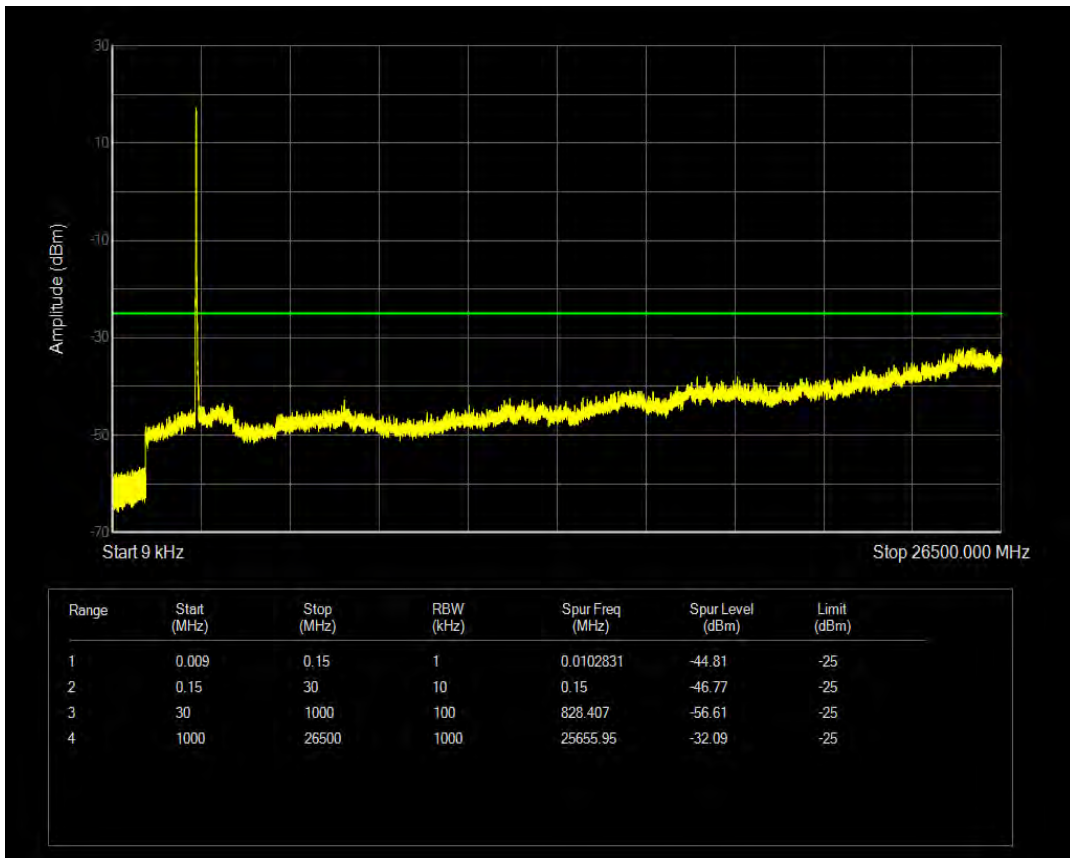

Band7 QPSK BW=20MHz Channel=20850 RB Size=1 Position=#0

Band7 QPSK BW=20MHz Channel=20850 RB Size=100 Position=#0

Band7 16QAM BW=20MHz Channel=20850 RB Size=1 Position=#0

Band7 16QAM BW=20MHz Channel=20850 RB Size=100 Position=#0

Band7 QPSK BW=20MHz Channel=21100 RB Size=1 Position=#0

Band7 QPSK BW=20MHz Channel=21100 RB Size=100 Position=#0

Band7 16QAM BW=20MHz Channel=21100 RB Size=1 Position=#0

Band7 16QAM BW=20MHz Channel=21100 RB Size=100 Position=#0