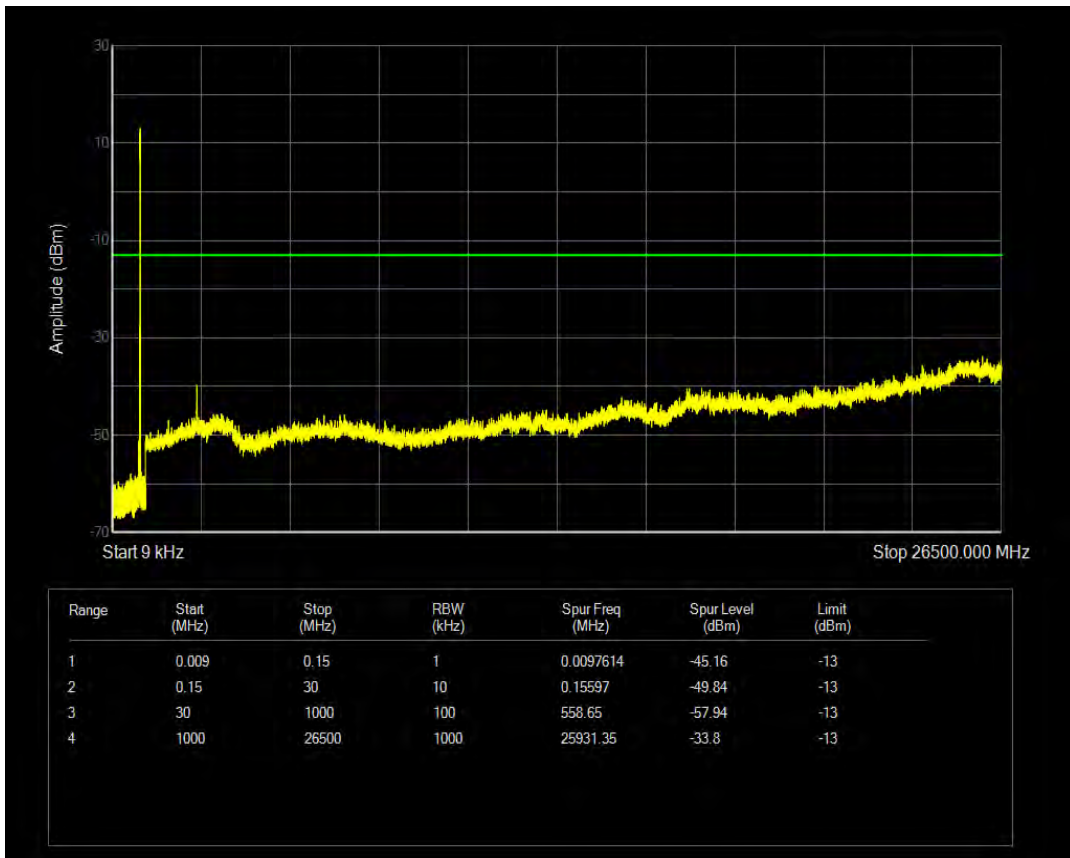

Band5 QPSK BW=10MHz Channel=20525 RB Size=1 Position=#0

Band5 QPSK BW=10MHz Channel=20525 RB Size=50 Position=#0

Band5 16QAM BW=10MHz Channel=20525 RB Size=1 Position=#0

Band5 16QAM BW=10MHz Channel=20525 RB Size=50 Position=#0

Band5 QPSK BW=10MHz Channel=20600 RB Size=1 Position=#0

Band5 QPSK BW=10MHz Channel=20600 RB Size=50 Position=#0

Band5 16QAM BW=10MHz Channel=20600 RB Size=1 Position=#0

Band5 16QAM BW=10MHz Channel=20600 RB Size=50 Position=#0