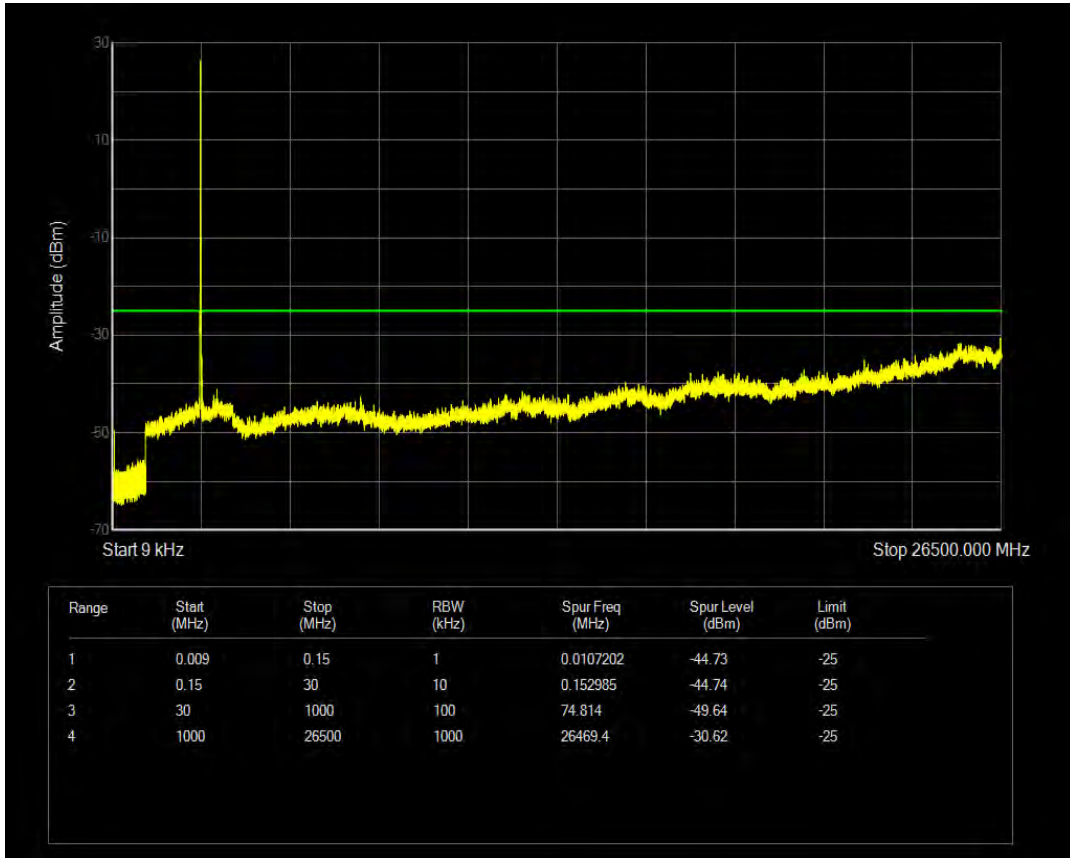

Band41(2535-2655) 16QAM BW=20MHz Channel=40640 RB Size=1 Position=#0

Band41(2535-2655) 16QAM BW=20MHz Channel=40640 RB Size=100 Position=#0

Band41(2535-2655) QPSK BW=20MHz Channel=41140 RB Size=1 Position=#0