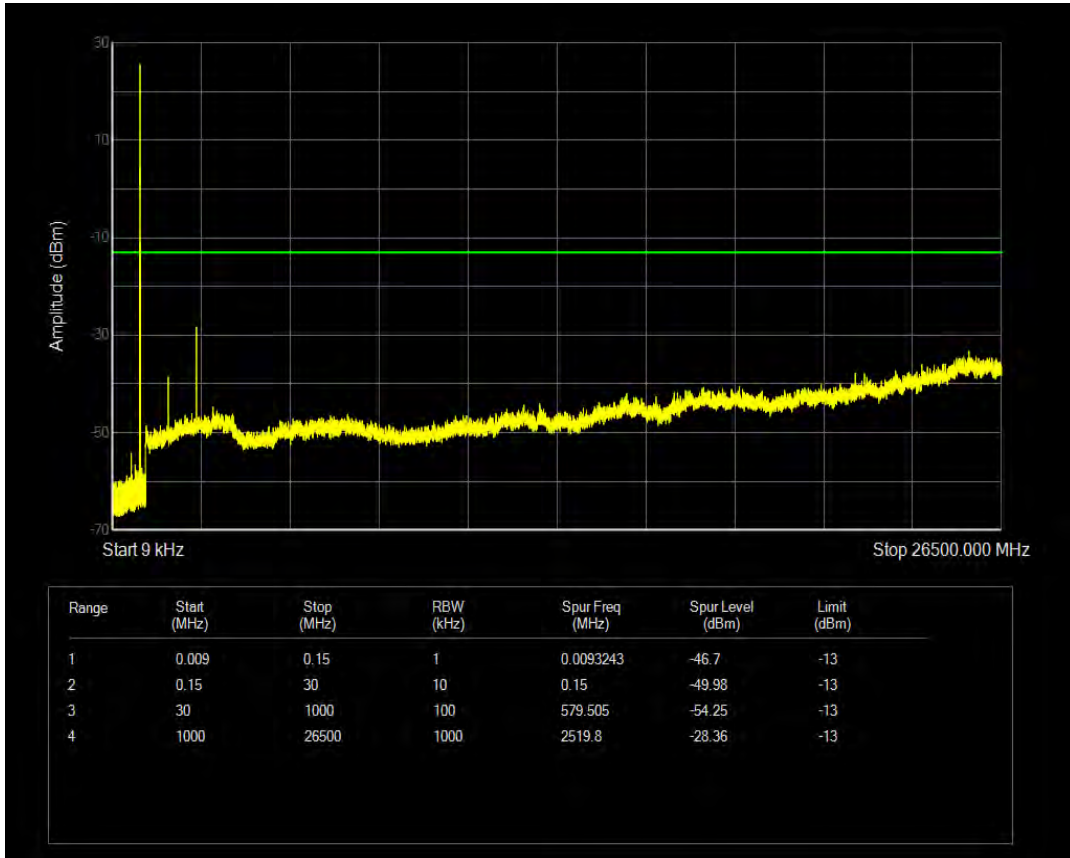

Band5 QPSK BW=10MHz Channel=20450 RB Size=1 Position=#0

Band5 QPSK BW=10MHz Channel=20450 RB Size=50 Position=#0

Band5 16QAM BW=10MHz Channel=20450 RB Size=1 Position=#0

Band5 16QAM BW=10MHz Channel=20450 RB Size=50 Position=#0

Band5 QPSK BW=10MHz Channel=20525 RB Size=1 Position=#0

Band5 QPSK BW=10MHz Channel=20525 RB Size=50 Position=#0

Band5 16QAM BW=10MHz Channel=20525 RB Size=1 Position=#0

Band5 16QAM BW=10MHz Channel=20525 RB Size=50 Position=#0

Band5 QPSK BW=10MHz Channel=20600 RB Size=1 Position=#0

Band5 QPSK BW=10MHz Channel=20600 RB Size=50 Position=#0

Band5 16QAM BW=10MHz Channel=20600 RB Size=1 Position=#0

Band5 16QAM BW=10MHz Channel=20600 RB Size=50 Position=#0