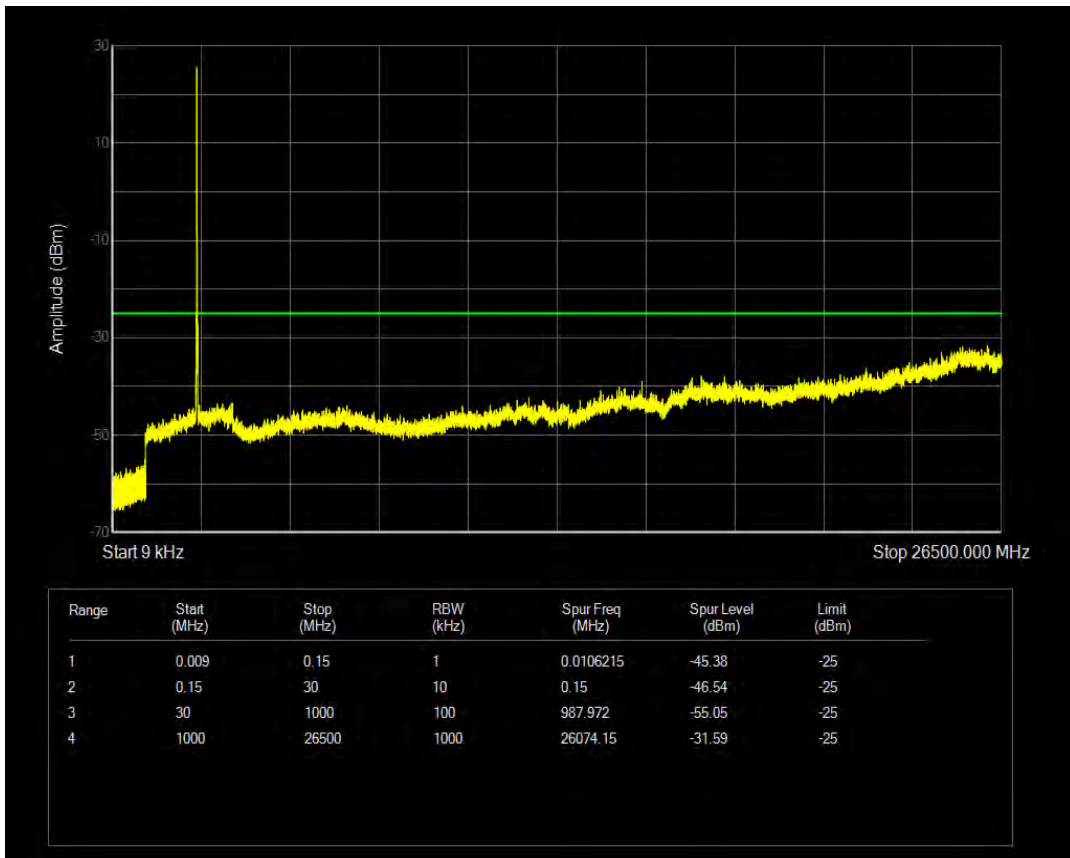

Band7 QPSK BW=15MHz Channel=21100 RB Size=1 Position=#0

Band7 16QAM BW=15MHz Channel=21100 RB Size=1 Position=#0