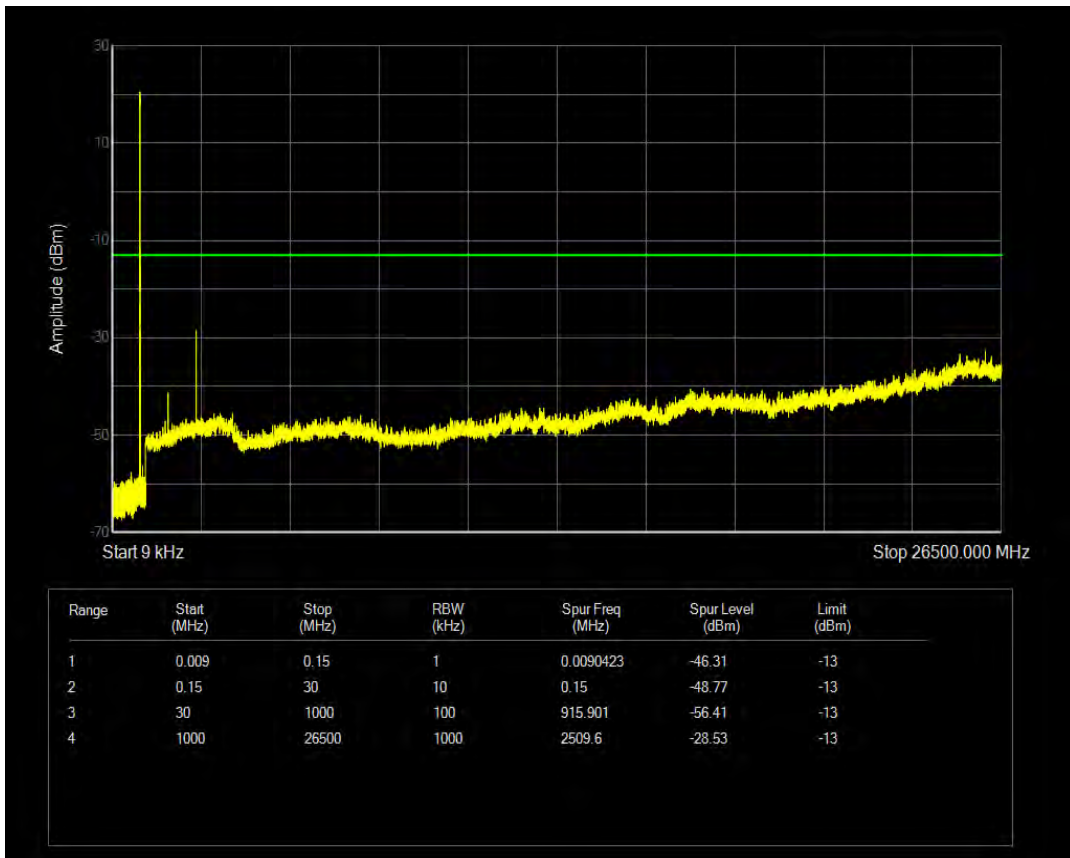

Band5 QPSK BW=1.4MHz Channel=20407 RB Size=1 Position=#0

Band5 QPSK BW=1.4MHz Channel=20407 RB Size=6 Position=#0

Band5 16QAM BW=1.4MHz Channel=20407 RB Size=1 Position=#0

Band5 16QAM BW=1.4MHz Channel=20407 RB Size=6 Position=#0

Band5 QPSK BW=1.4MHz Channel=20525 RB Size=1 Position=#0

Band5 QPSK BW=1.4MHz Channel=20525 RB Size=6 Position=#0

Band5 16QAM BW=1.4MHz Channel=20525 RB Size=1 Position=#0

Band5 16QAM BW=1.4MHz Channel=20525 RB Size=6 Position=#0