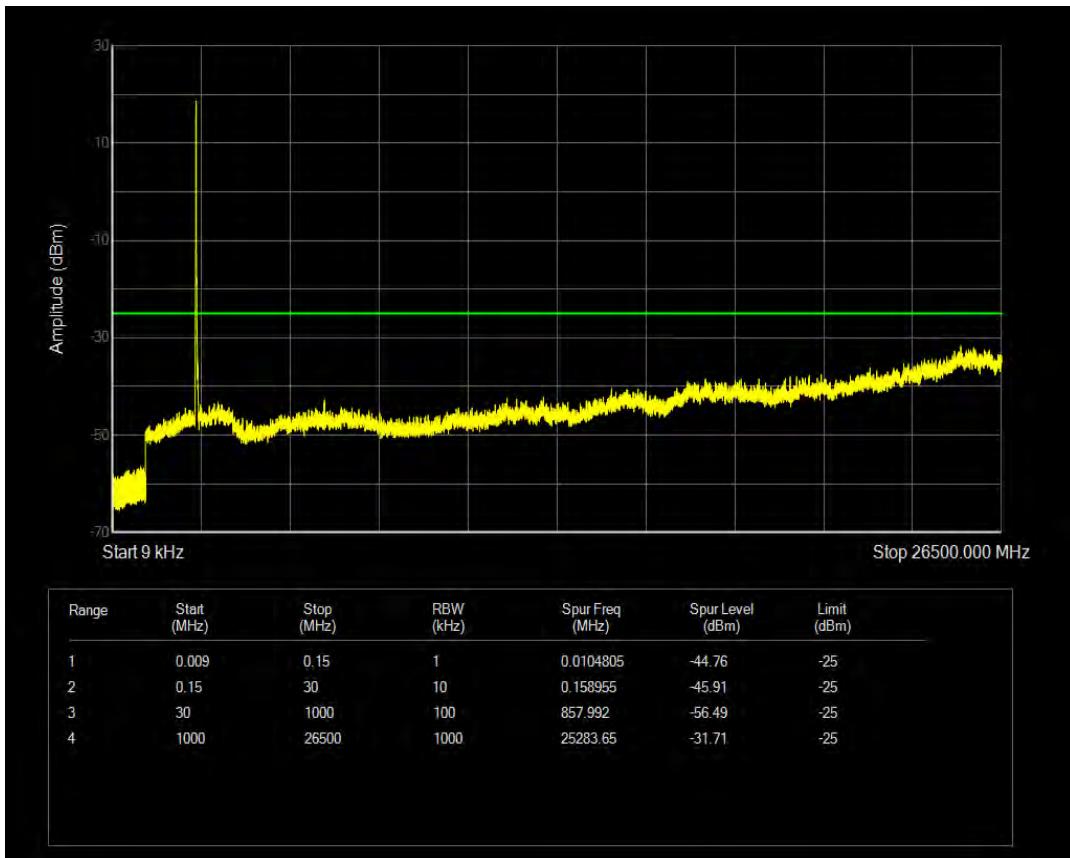

Band7 QPSK BW=15MHz Channel=20825 RB Size=1 Position=#0

Band7 QPSK BW=15MHz Channel=20825 RB Size=75 Position=#0

Band7 16QAM BW=15MHz Channel=20825 RB Size=1 Position=#0

Band7 16QAM BW=15MHz Channel=20825 RB Size=75 Position=#0