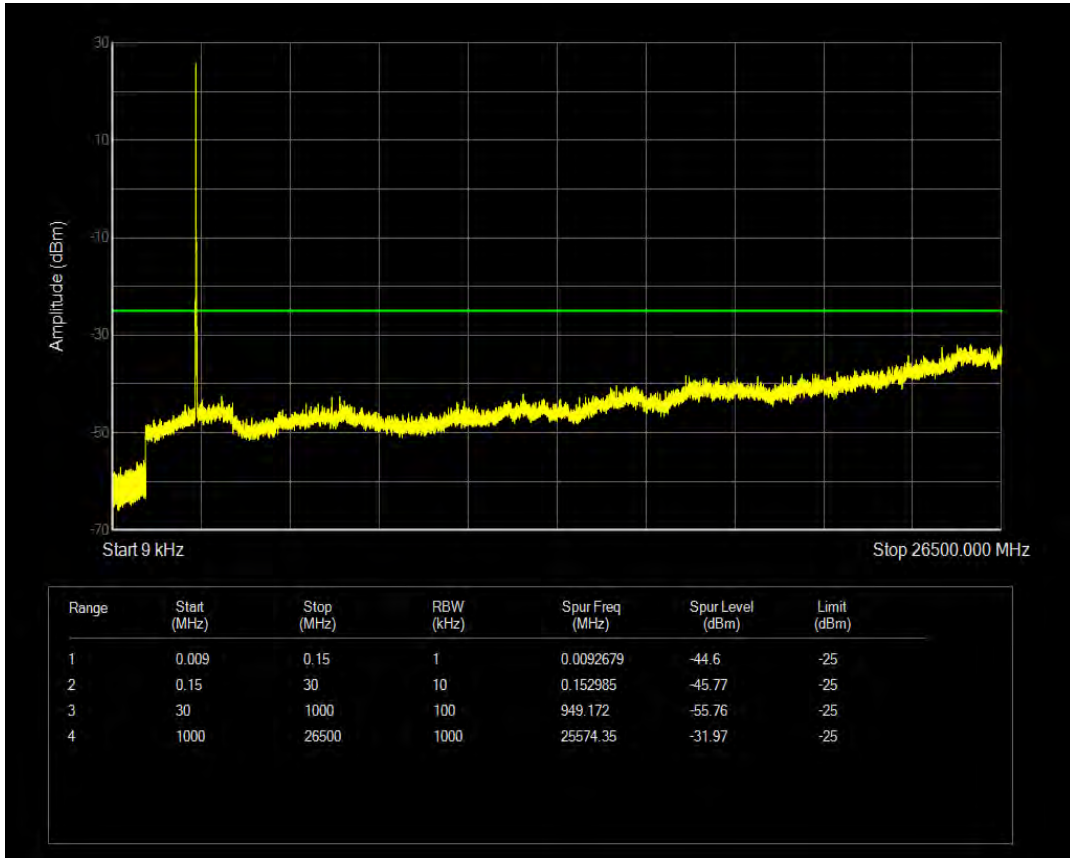

Band7 QPSK BW=15MHz Channel=21375 RB Size=1 Position=#0

Band7 QPSK BW=15MHz Channel=21375 RB Size=75 Position=#0

Band7 16QAM BW=15MHz Channel=21375 RB Size=1 Position=#0

Band7 16QAM BW=15MHz Channel=21375 RB Size=75 Position=#0

Band7 QPSK BW=20MHz Channel=20850 RB Size=1 Position=#0

Band7 QPSK BW=20MHz Channel=20850 RB Size=100 Position=#0

Band7 16QAM BW=20MHz Channel=20850 RB Size=1 Position=#0

Band7 16QAM BW=20MHz Channel=20850 RB Size=100 Position=#0