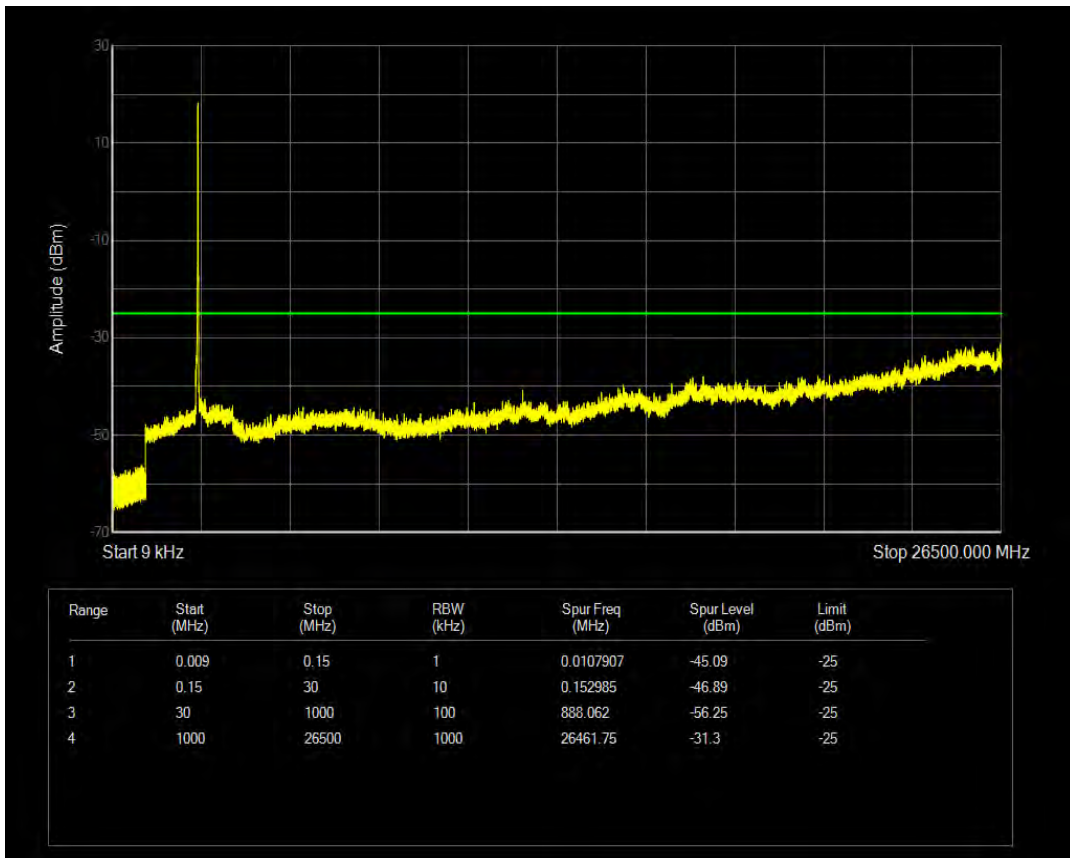

Band7 QPSK BW=15MHz Channel=21375 RB Size=1 Position=#0

Band7 QPSK BW=15MHz Channel=21375 RB Size=75 Position=#0

Band7 16QAM BW=15MHz Channel=21375 RB Size=1 Position=#0

Band7 16QAM BW=15MHz Channel=21375 RB Size=75 Position=#0

Band7 QPSK BW=20MHz Channel=20850 RB Size=1 Position=#0

Band7 QPSK BW=20MHz Channel=20850 RB Size=100 Position=#0

Band7 16QAM BW=20MHz Channel=20850 RB Size=1 Position=#0

Band7 16QAM BW=20MHz Channel=20850 RB Size=100 Position=#0