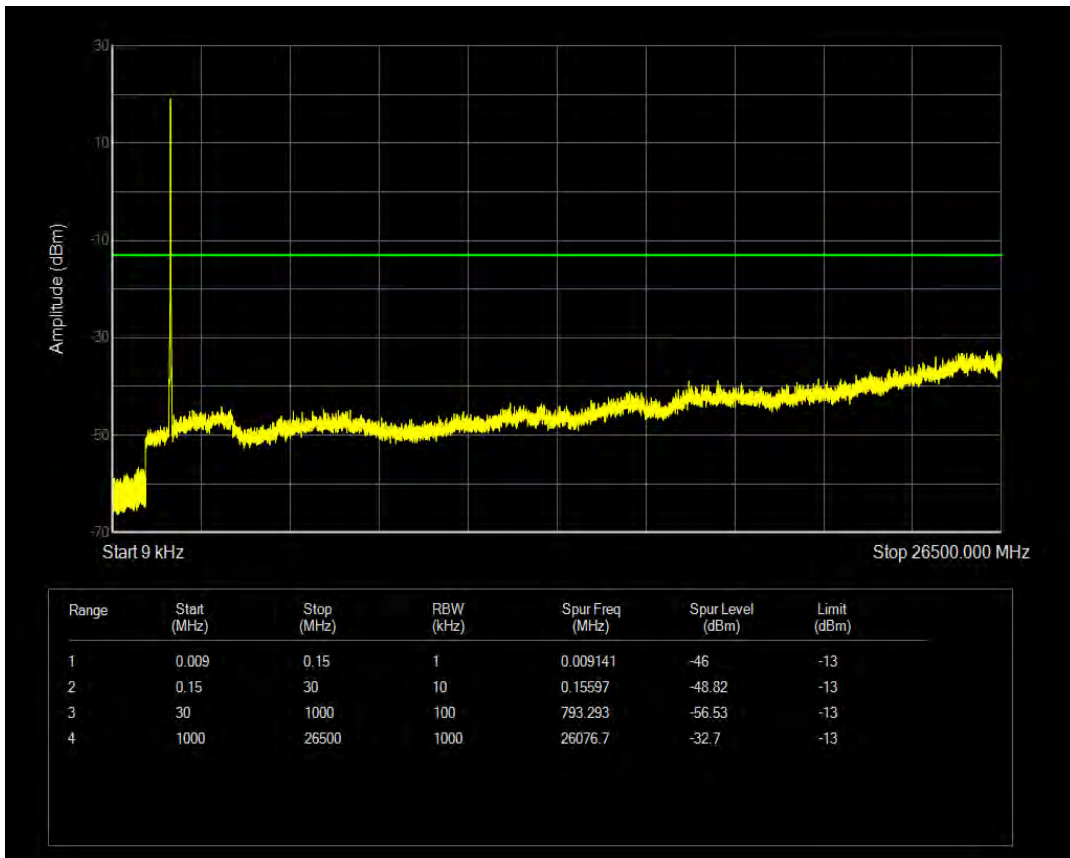

Band4 16QAM BW=15MHz Channel=20175 RB Size=75 Position=#0

Band4 QPSK BW=15MHz Channel=20325 RB Size=1 Position=#0

Band4 QPSK BW=15MHz Channel=20325 RB Size=75 Position=#0

Band4 16QAM BW=15MHz Channel=20325 RB Size=1 Position=#0

Band4 16QAM BW=15MHz Channel=20325 RB Size=75 Position=#0

Band4 QPSK BW=20MHz Channel=20050 RB Size=1 Position=#0

Band4 QPSK BW=20MHz Channel=20050 RB Size=100 Position=#0

Band4 16QAM BW=20MHz Channel=20050 RB Size=1 Position=#0