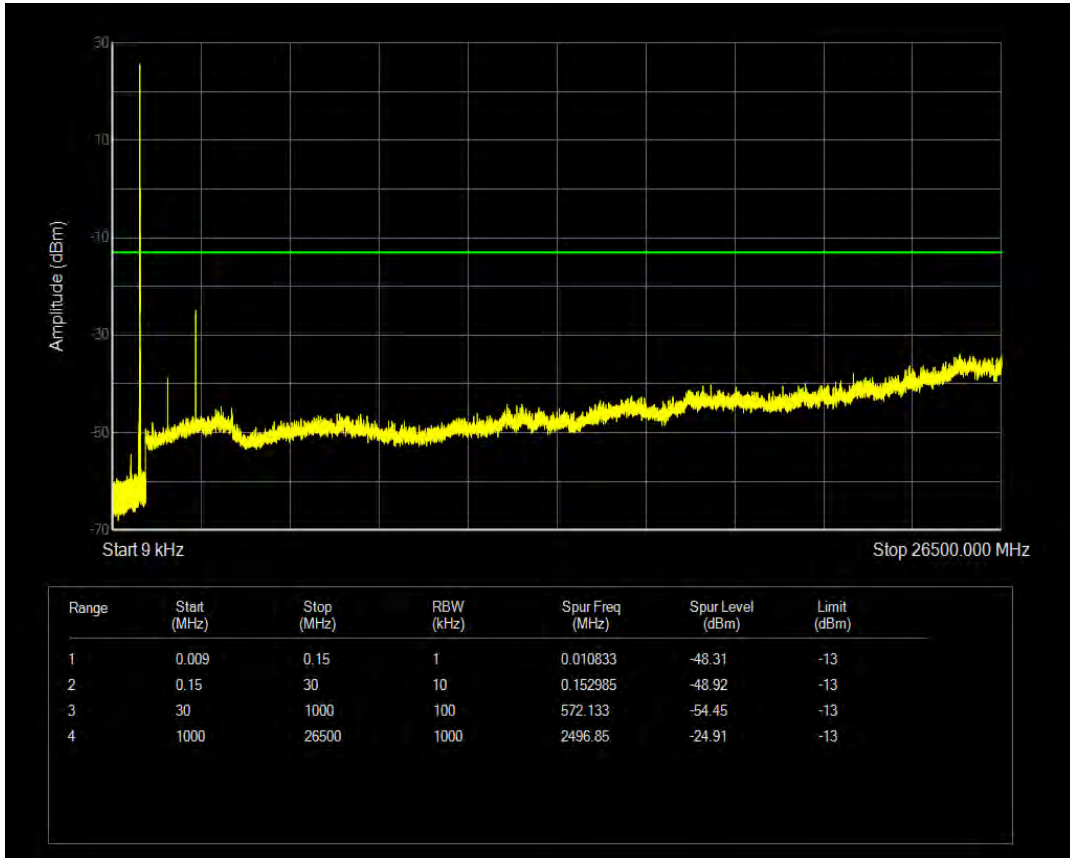

Band5 QPSK BW=10MHz Channel=20450 RB Size=1 Position=#0

Band5 QPSK BW=10MHz Channel=20450 RB Size=50 Position=#0

Band5 16QAM BW=10MHz Channel=20450 RB Size=1 Position=#0

Band5 16QAM BW=10MHz Channel=20450 RB Size=50 Position=#0

Band5 QPSK BW=10MHz Channel=20525 RB Size=1 Position=#0

Band5 QPSK BW=10MHz Channel=20525 RB Size=50 Position=#0

Band5 16QAM BW=10MHz Channel=20525 RB Size=1 Position=#0

Band5 16QAM BW=10MHz Channel=20525 RB Size=50 Position=#0