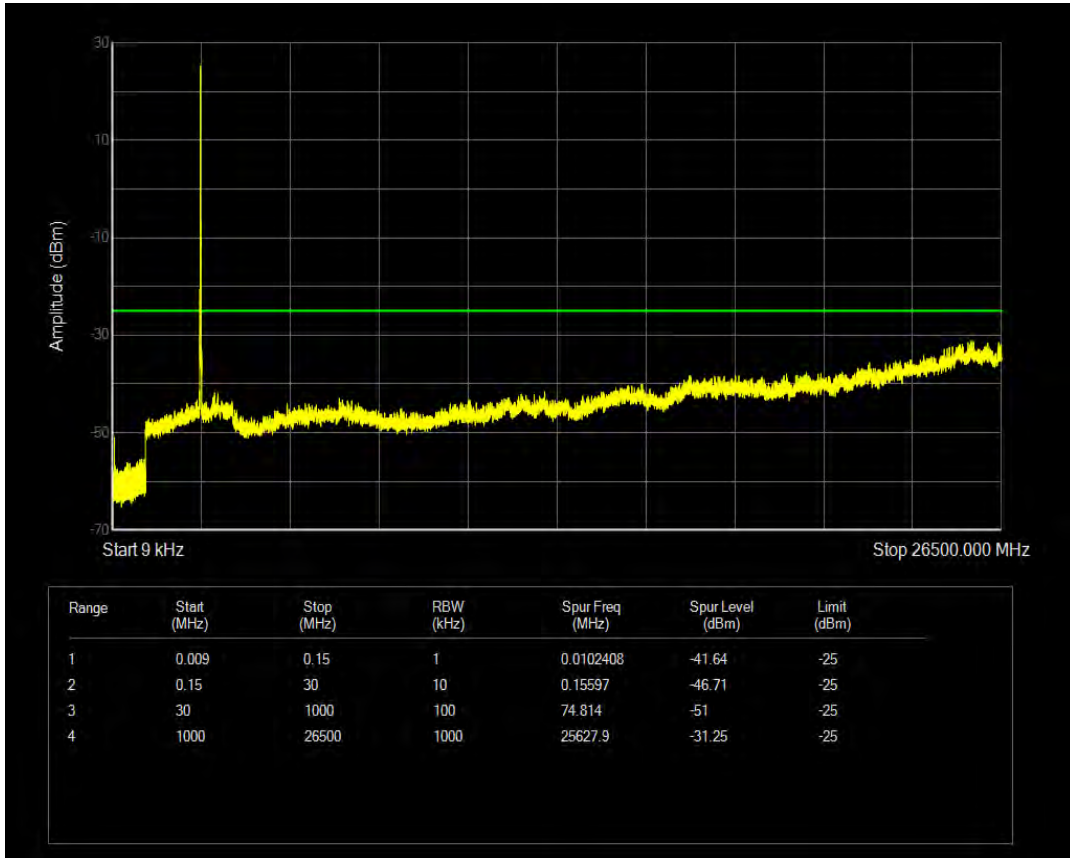

Band41(2535-2655) 16QAM BW=20MHz Channel=41140 RB Size=1 Position=#0

Band41(2535-2655) 16QAM BW=20MHz Channel=41140 RB Size=100 Position=#0