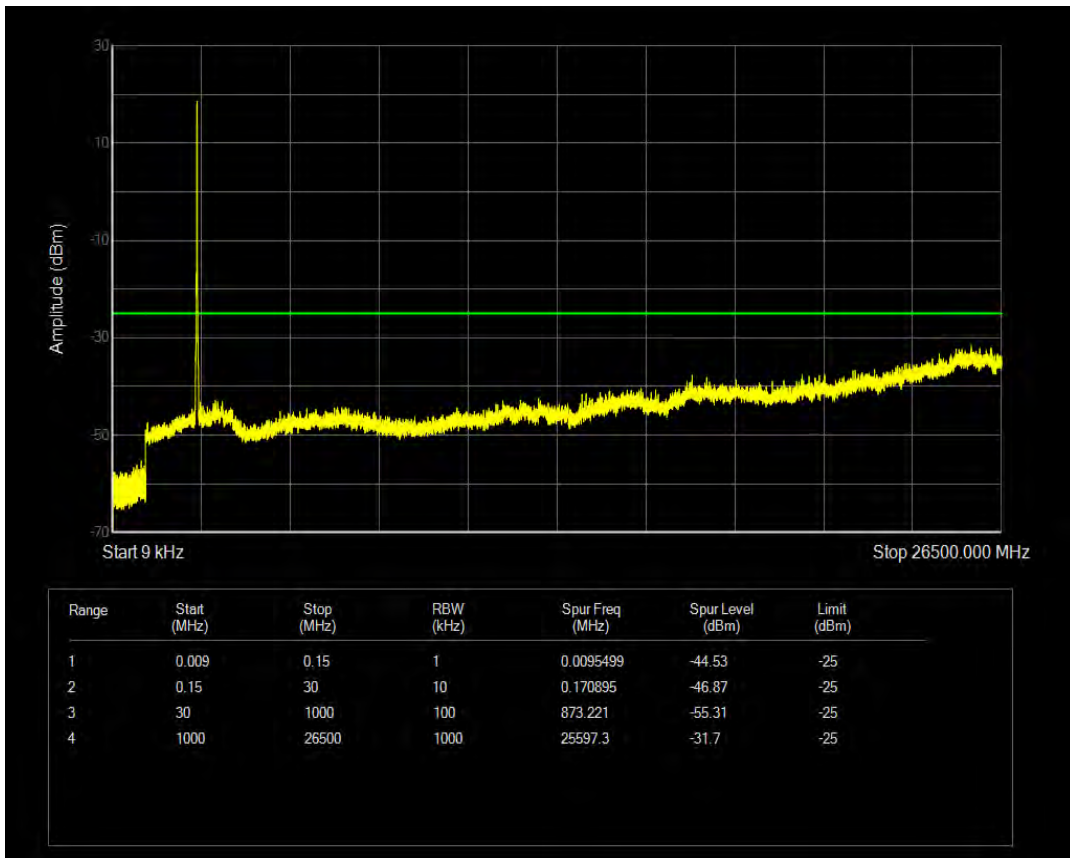

Band7 QPSK BW=15MHz Channel=21100 RB Size=75 Position=#0

Band7 QPSK BW=15MHz Channel=21100 RB Size=1 Position=#0

Band7 16QAM BW=15MHz Channel=21100 RB Size=1 Position=#0

Band7 16QAM BW=15MHz Channel=21100 RB Size=75 Position=#0