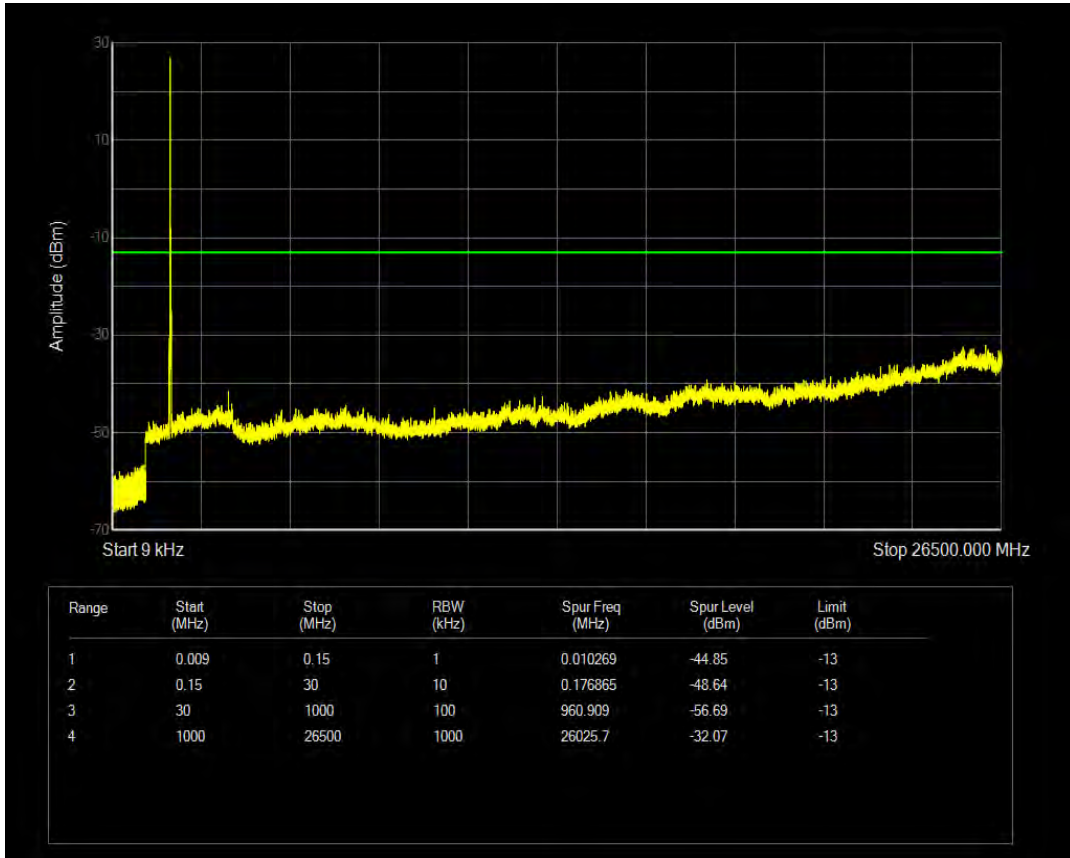

Band4 16QAM BW=20MHz Channel=20050 RB Size=100 Position=#0

Band4 QPSK BW=20MHz Channel=20175 RB Size=1 Position=#0

Band4 QPSK BW=20MHz Channel=20175 RB Size=100 Position=#0

Band4 16QAM BW=20MHz Channel=20175 RB Size=1 Position=#0

Band4 16QAM BW=20MHz Channel=20175 RB Size=100 Position=#0

Band4 QPSK BW=20MHz Channel=20300 RB Size=1 Position=#0

Band4 QPSK BW=20MHz Channel=20300 RB Size=100 Position=#0

Band4 16QAM BW=20MHz Channel=20300 RB Size=1 Position=#0

Band4 16QAM BW=20MHz Channel=20300 RB Size=100 Position=#0

Band41(2535-2655) QPSK BW=5MHz Channel=40065 RB Size=1 Position=#0

Band41(2535-2655) QPSK BW=5MHz Channel=40065 RB Size=25 Position=#0

Band41(2535-2655) 16QAM BW=5MHz Channel=40065 RB Size=1 Position=#0