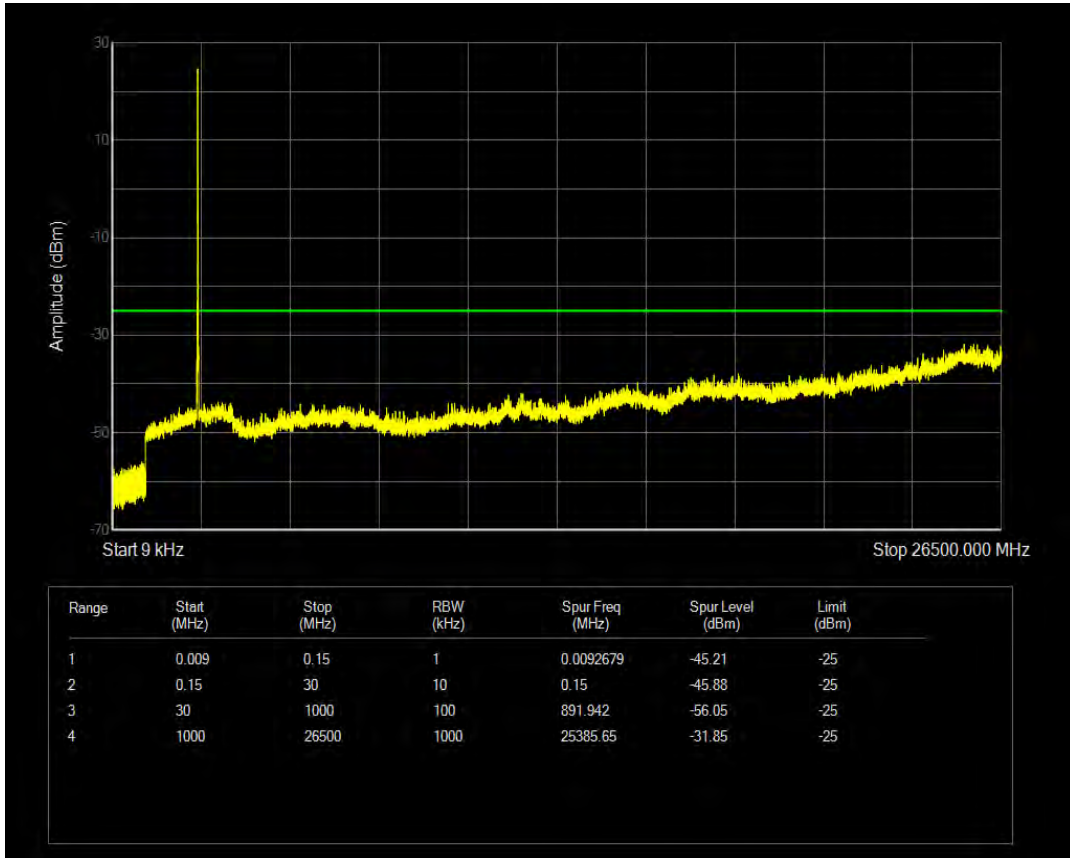

Band7 QPSK BW=15MHz Channel=21375 RB Size=1 Position=#0

Band7 QPSK BW=15MHz Channel=21375 RB Size=75 Position=#0