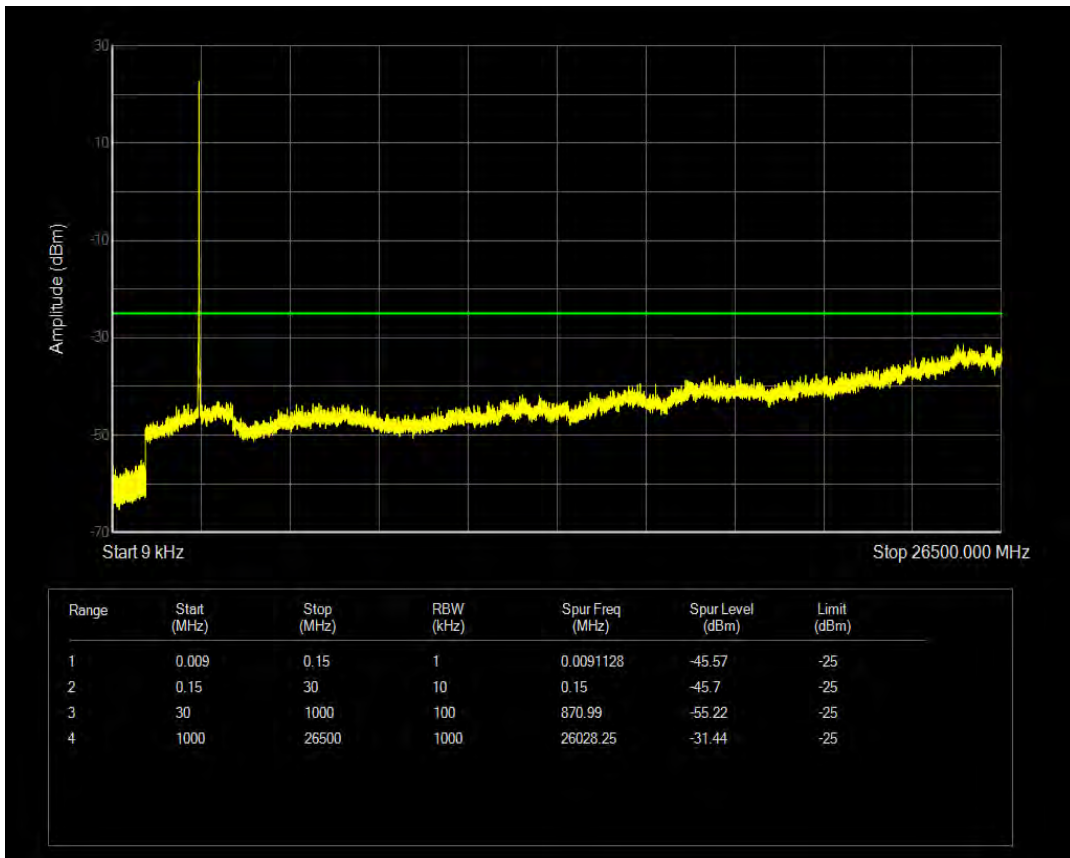

Band41(2535-2655) 16QAM BW=5MHz Channel=40640 RB Size=25 Position=#0

Band41(2535-2655) QPSK BW=5MHz Channel=41215 RB Size=1 Position=#0