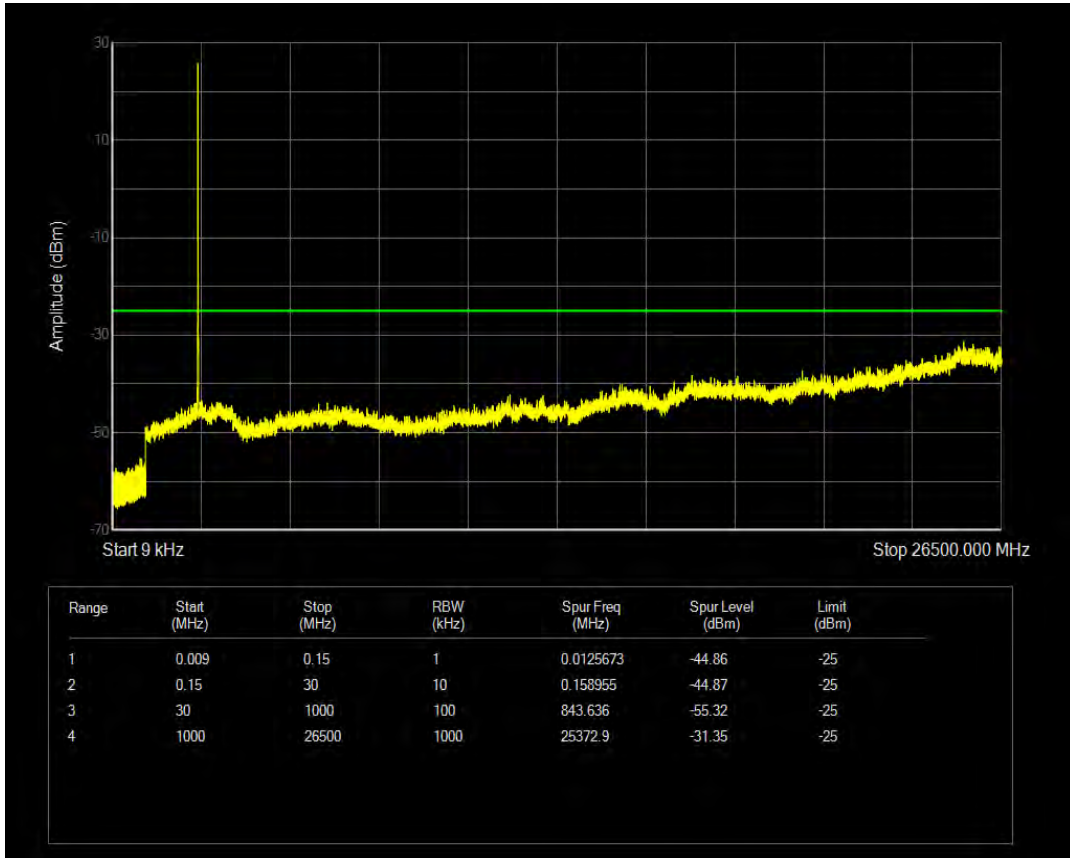

Band7 QPSK BW=10MHz Channel=21400 RB Size=1 Position=#0

Band7 QPSK BW=10MHz Channel=21400 RB Size=50 Position=#0