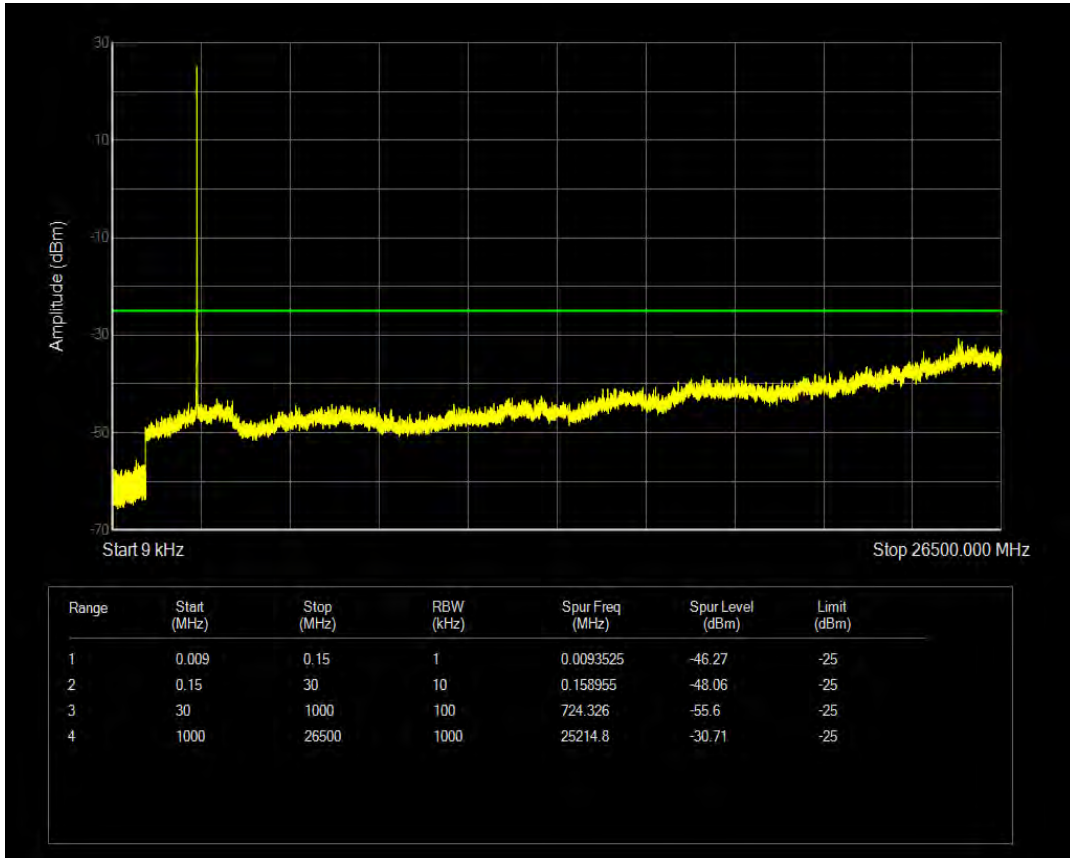

Band7 QPSK BW=10MHz Channel=21100 RB Size=1 Position=#0

Band7 QPSK BW=10MHz Channel=21100 RB Size=50 Position=#0