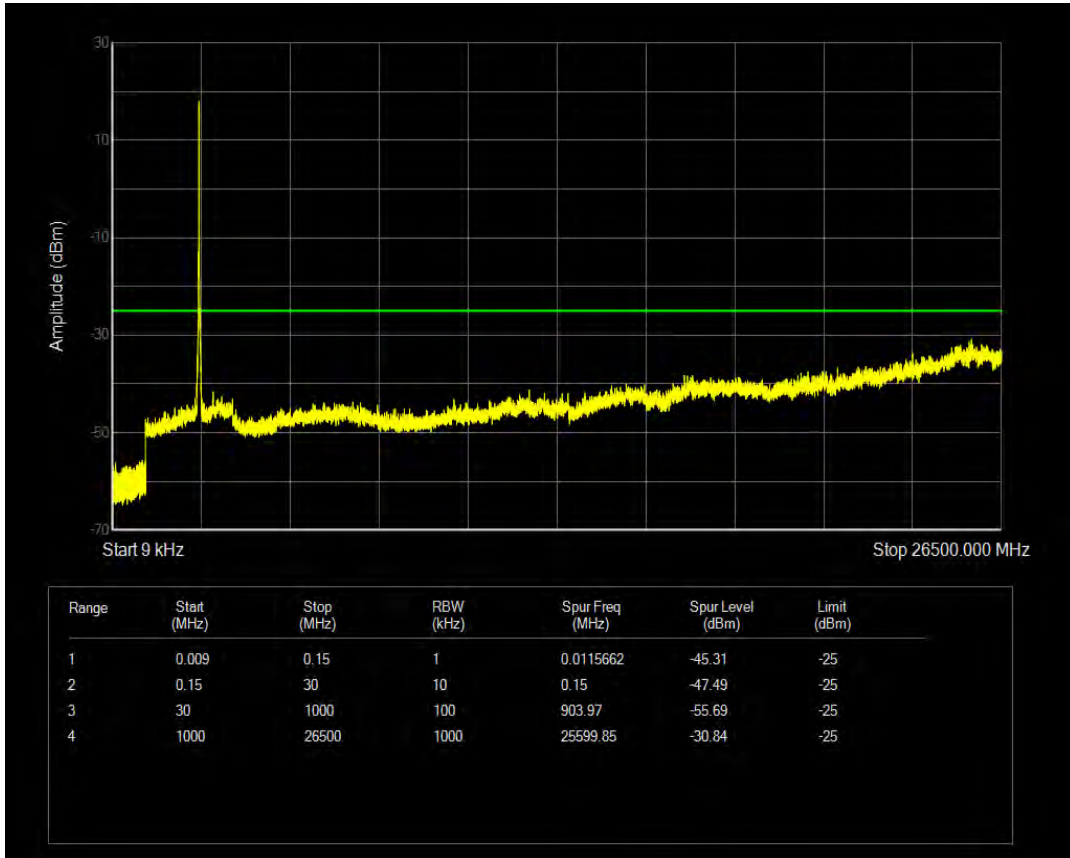

Band41(2535-2655) 16QAM BW=15MHz Channel=40640 RB Size=75 Position=#0

Band41(2535-2655) QPSK BW=15MHz Channel=41165 RB Size=75 Position=#0