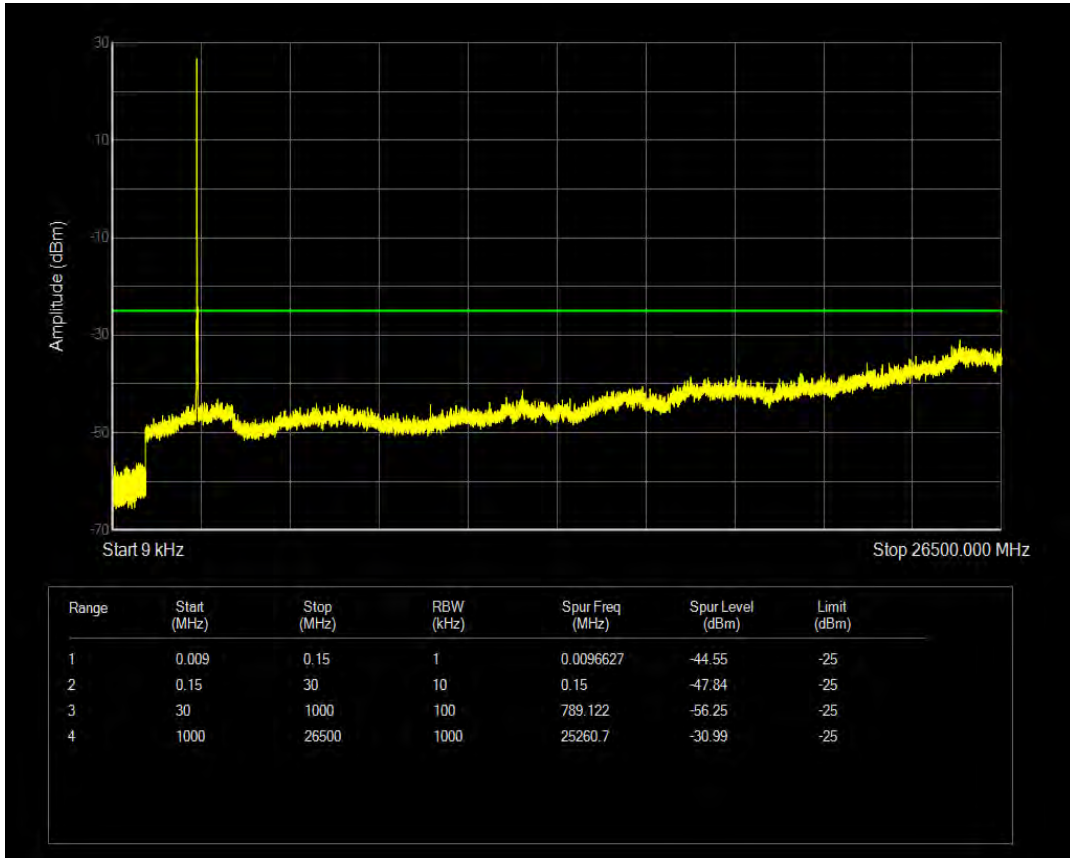

Band7 16QAM BW=15MHz Channel=21100 RB Size=1 Position=#0

Band7 16QAM BW=15MHz Channel=21100 RB Size=75 Position=#0