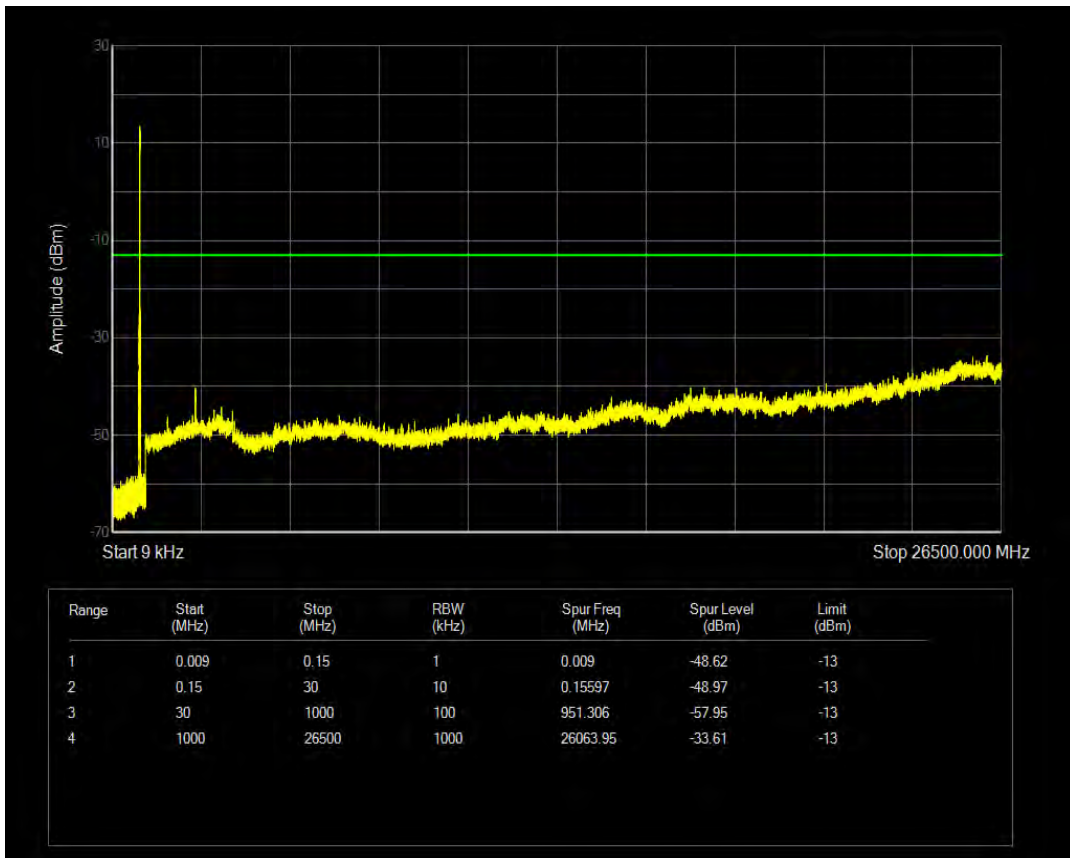

Band5 QPSK BW=5MHz Channel=20625 RB Size=1 Position=#0

Band5 QPSK BW=5MHz Channel=20625 RB Size=25 Position=#0

Band5 16QAM BW=5MHz Channel=20625 RB Size=1 Position=#0

Band5 16QAM BW=5MHz Channel=20625 RB Size=25 Position=#0

Band5 QPSK BW=10MHz Channel=20450 RB Size=1 Position=#0

Band5 QPSK BW=10MHz Channel=20450 RB Size=50 Position=#0

Band5 16QAM BW=10MHz Channel=20450 RB Size=1 Position=#0

Band5 16QAM BW=10MHz Channel=20450 RB Size=50 Position=#0