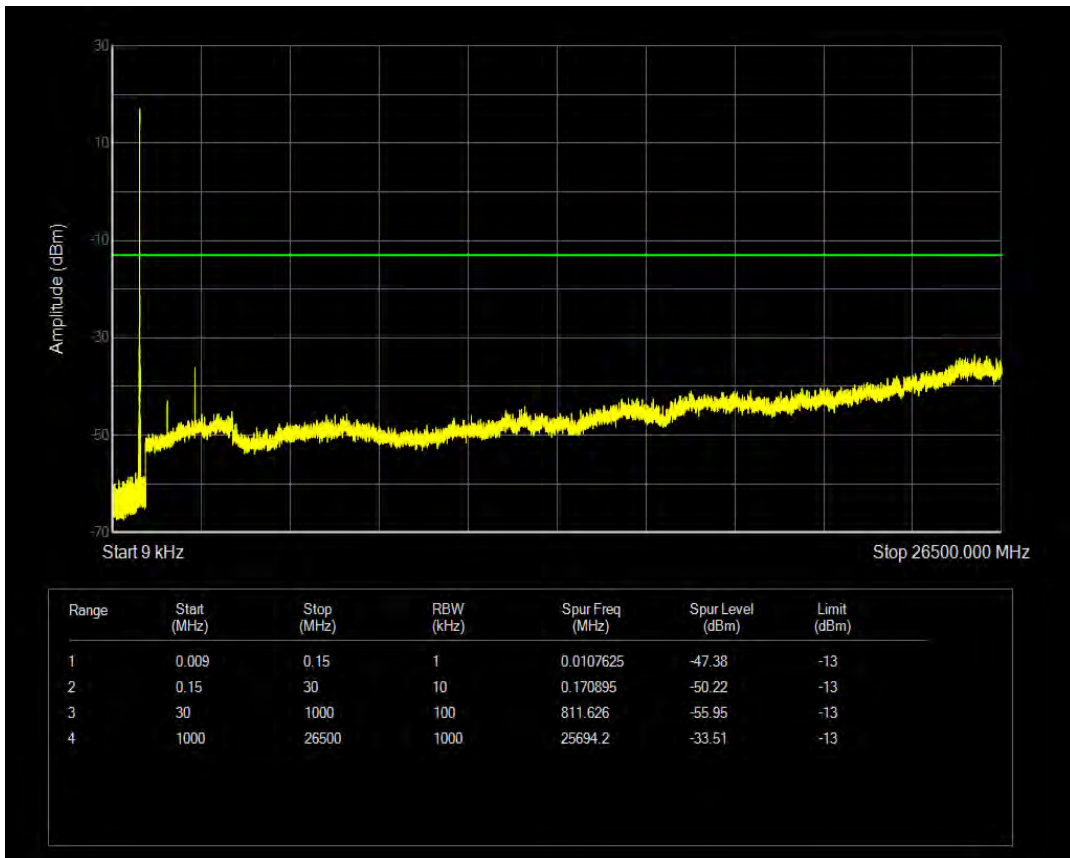

Band5 QPSK BW=3MHz Channel=20415 RB Size=1 Position=#0

Band5 QPSK BW=3MHz Channel=20415 RB Size=15 Position=#0

Band5 16QAM BW=3MHz Channel=20415 RB Size=1 Position=#0

Band5 16QAM BW=3MHz Channel=20415 RB Size=15 Position=#0