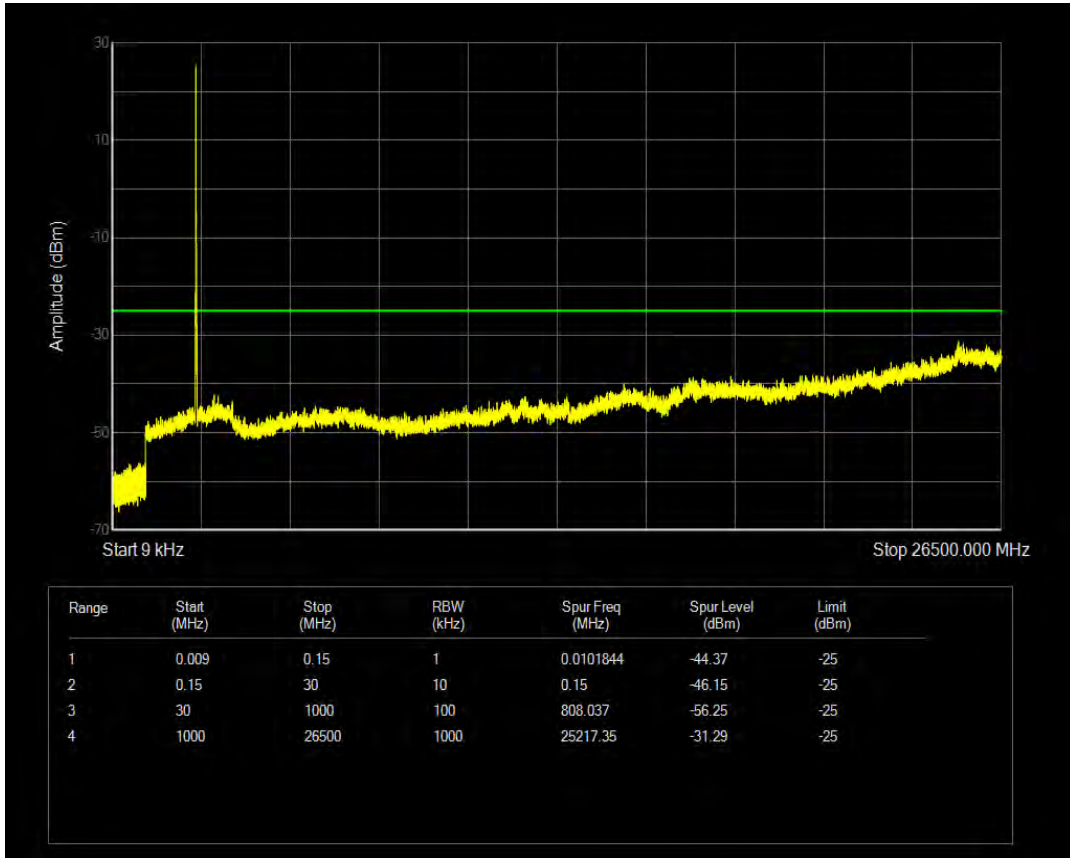

Band7 QPSK BW=15MHz Channel=21375 RB Size=1 Position=#0

Band7 QPSK BW=15MHz Channel=21375 RB Size=75 Position=#0

Band7 16QAM BW=15MHz Channel=21375 RB Size=1 Position=#0

Band7 16QAM BW=15MHz Channel=21375 RB Size=75 Position=#0

Band7 QPSK BW=20MHz Channel=20850 RB Size=1 Position=#0

Band7 QPSK BW=20MHz Channel=20850 RB Size=100 Position=#0

Band7 16QAM BW=20MHz Channel=20850 RB Size=1 Position=#0

Band7 16QAM BW=20MHz Channel=20850 RB Size=100 Position=#0