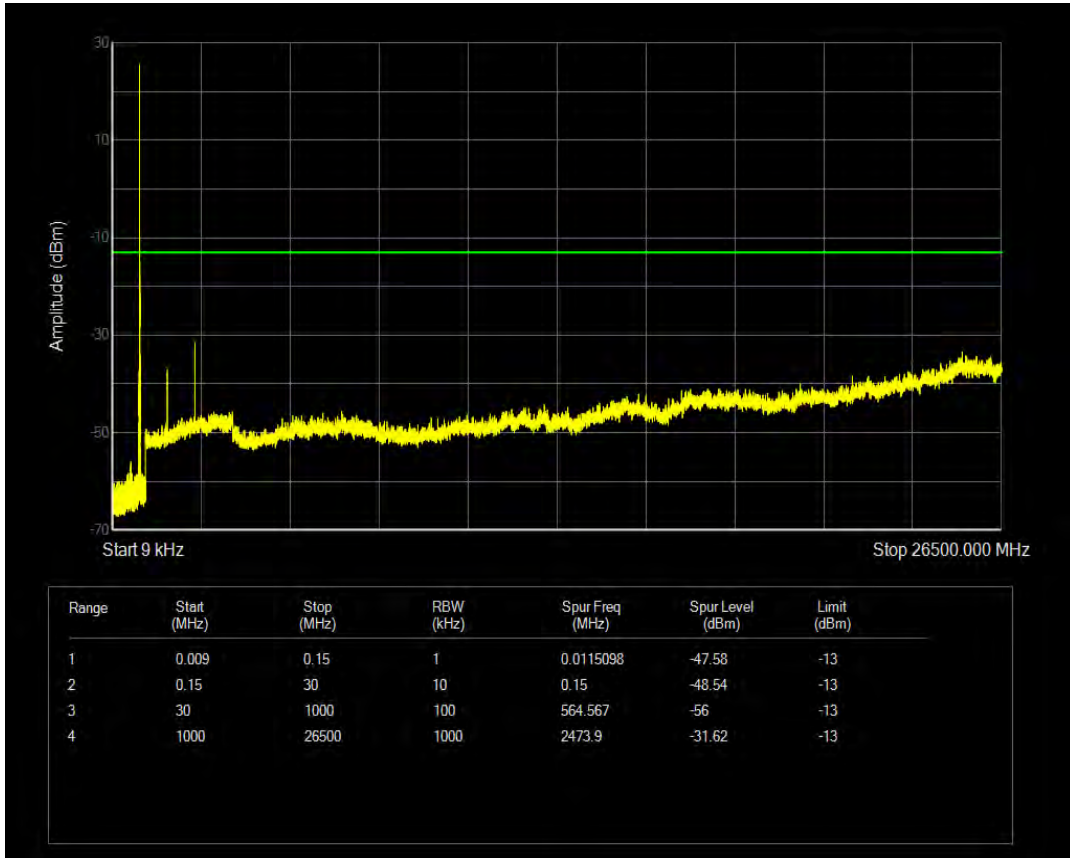

Band5 QPSK BW=5MHz Channel=20625 RB Size=1 Position=#0

Band5 QPSK BW=5MHz Channel=20625 RB Size=25 Position=#0

Band5 16QAM BW=5MHz Channel=20625 RB Size=1 Position=#0

Band5 16QAM BW=5MHz Channel=20625 RB Size=25 Position=#0

Band5 QPSK BW=10MHz Channel=20450 RB Size=1 Position=#0

Band5 QPSK BW=10MHz Channel=20450 RB Size=50 Position=#0

Band5 16QAM BW=10MHz Channel=20450 RB Size=1 Position=#0

Band5 16QAM BW=10MHz Channel=20450 RB Size=50 Position=#0