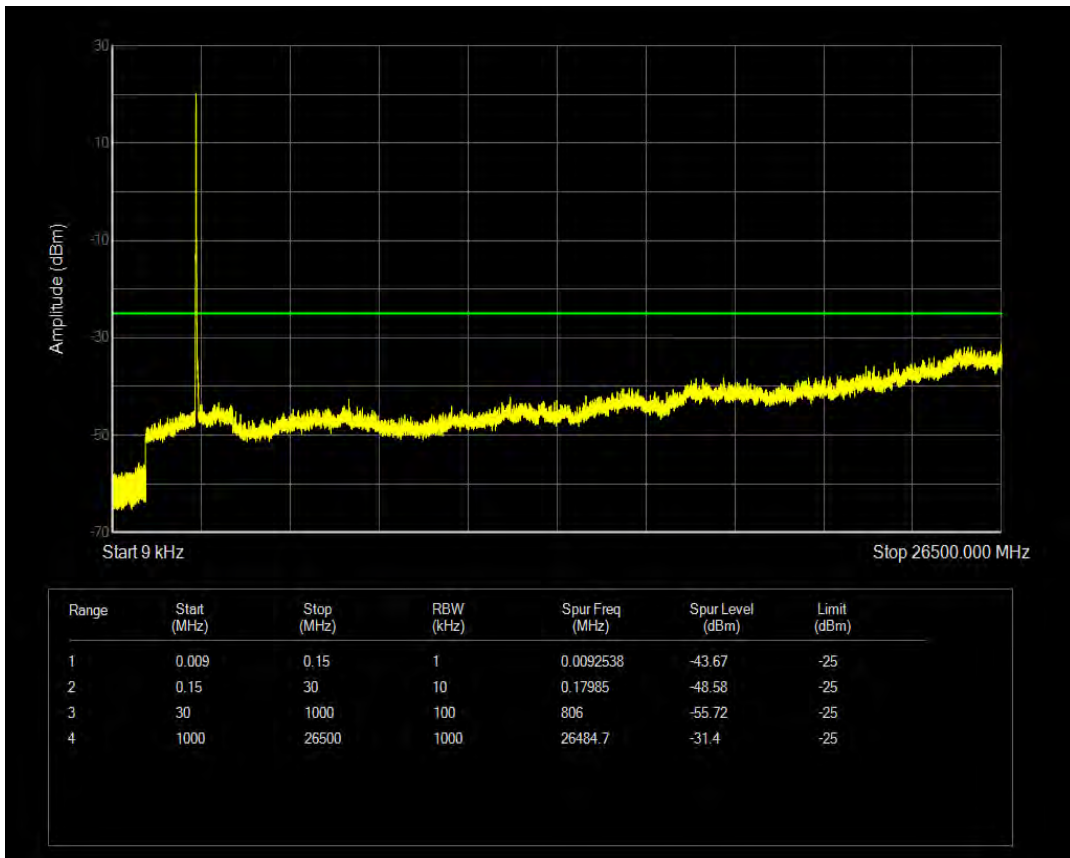

Band7 QPSK BW=15MHz Channel=20825 RB Size=75 Position=#0

Band7 16QAM BW=15MHz Channel=20825 RB Size=1 Position=#0