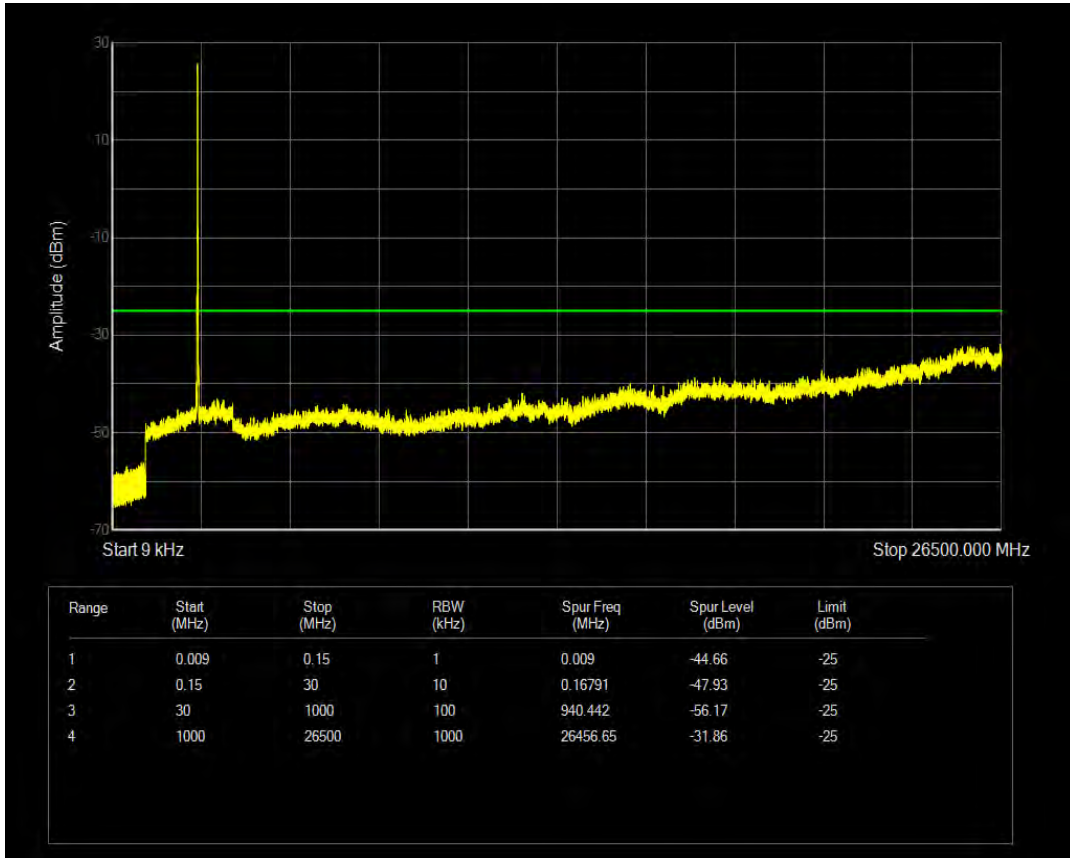

Band7 QPSK BW=20MHz Channel=21350 RB Size=1 Position=#0

Band7 QPSK BW=20MHz Channel=21350 RB Size=100 Position=#0