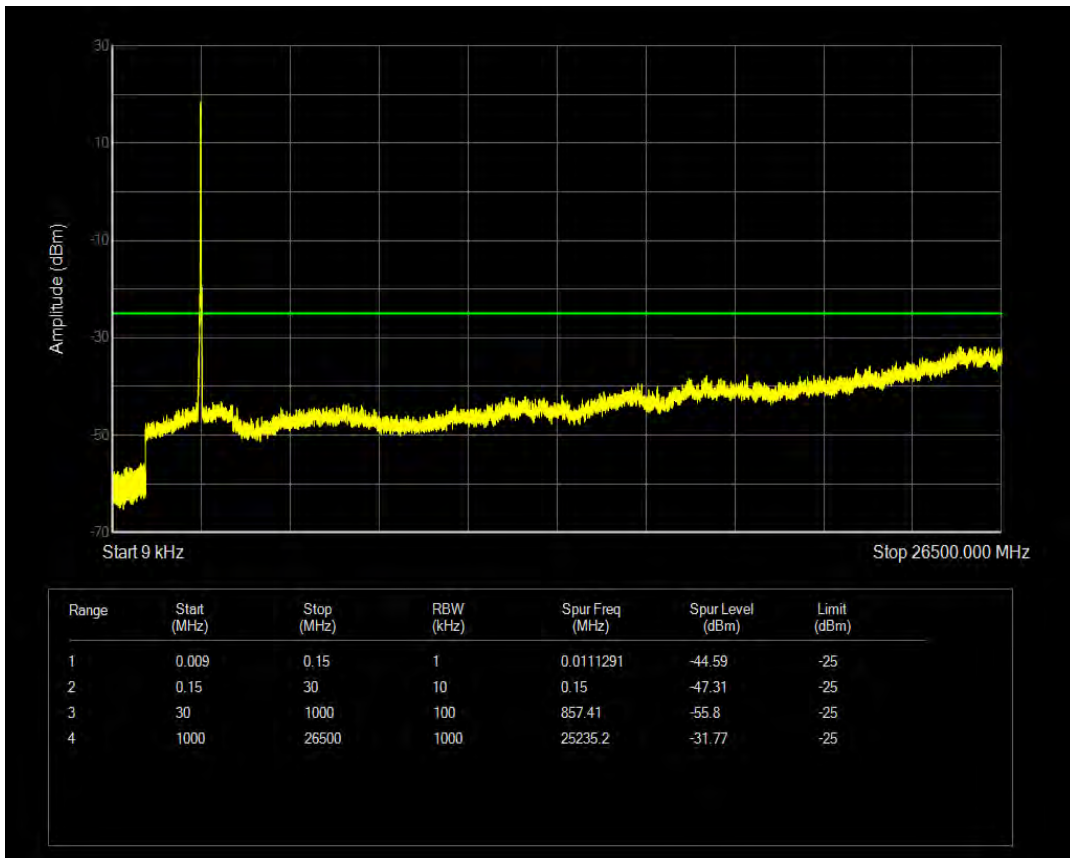

Band41(2535-2655) 16QAM BW=20MHz Channel=41140 RB Size=100 Position=#0

Band5 QPSK BW=1.4MHz Channel=20407 RB Size=1 Position=#0