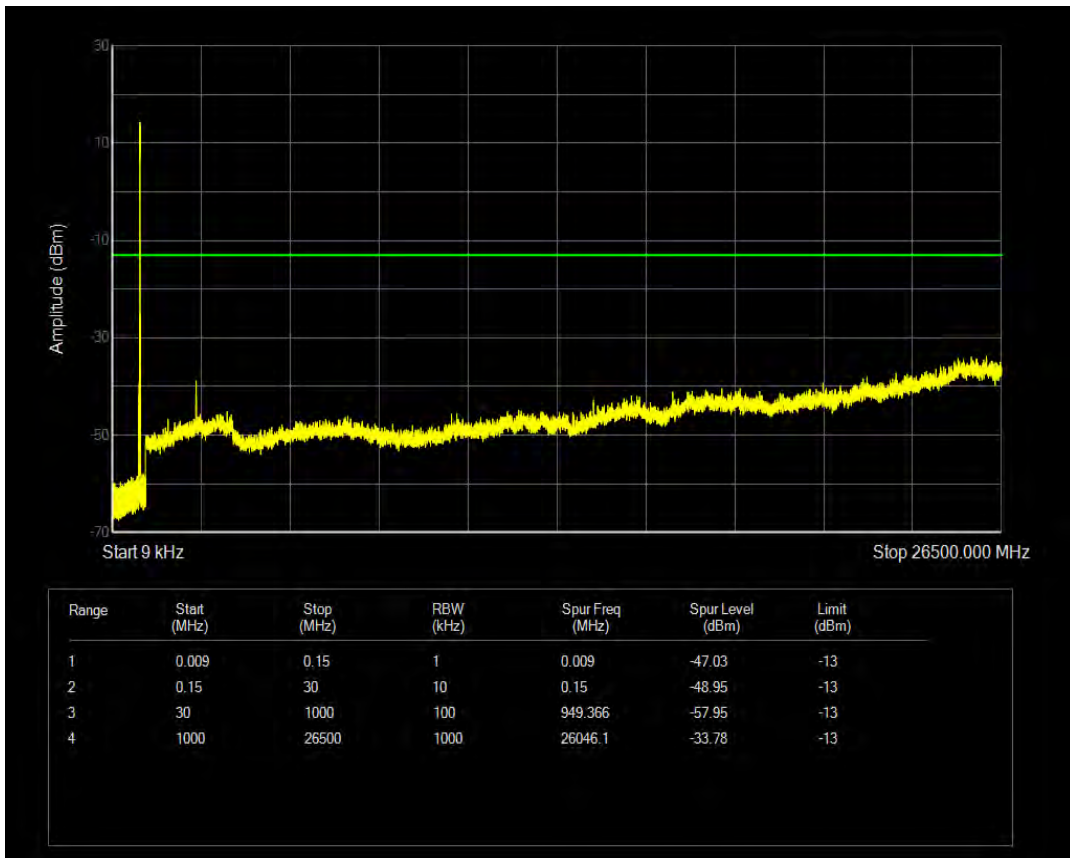

Band5 QPSK BW=10MHz Channel=20450 RB Size=1 Position=#0

Band5 QPSK BW=10MHz Channel=20450 RB Size=50 Position=#0

Band5 16QAM BW=10MHz Channel=20450 RB Size=1 Position=#0

Band5 16QAM BW=10MHz Channel=20450 RB Size=50 Position=#0

Band5 QPSK BW=10MHz Channel=20525 RB Size=1 Position=#0

Band5 QPSK BW=10MHz Channel=20525 RB Size=50 Position=#0

Band5 16QAM BW=10MHz Channel=20525 RB Size=1 Position=#0

Band5 16QAM BW=10MHz Channel=20525 RB Size=50 Position=#0