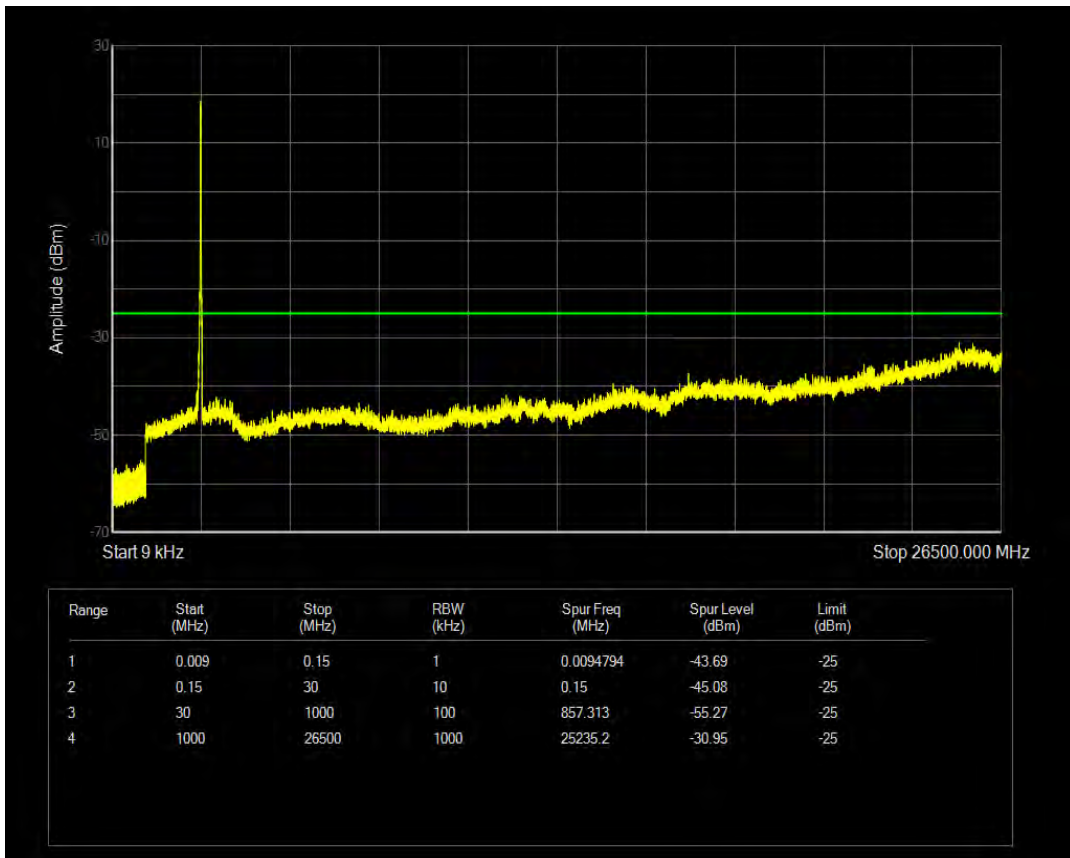

Band41(2535-2655) QPSK BW=20MHz Channel=41140 RB Size=100 Position=#0

Band41(2535-2655) 16QAM BW=20MHz Channel=41140 RB Size=1 Position=#0