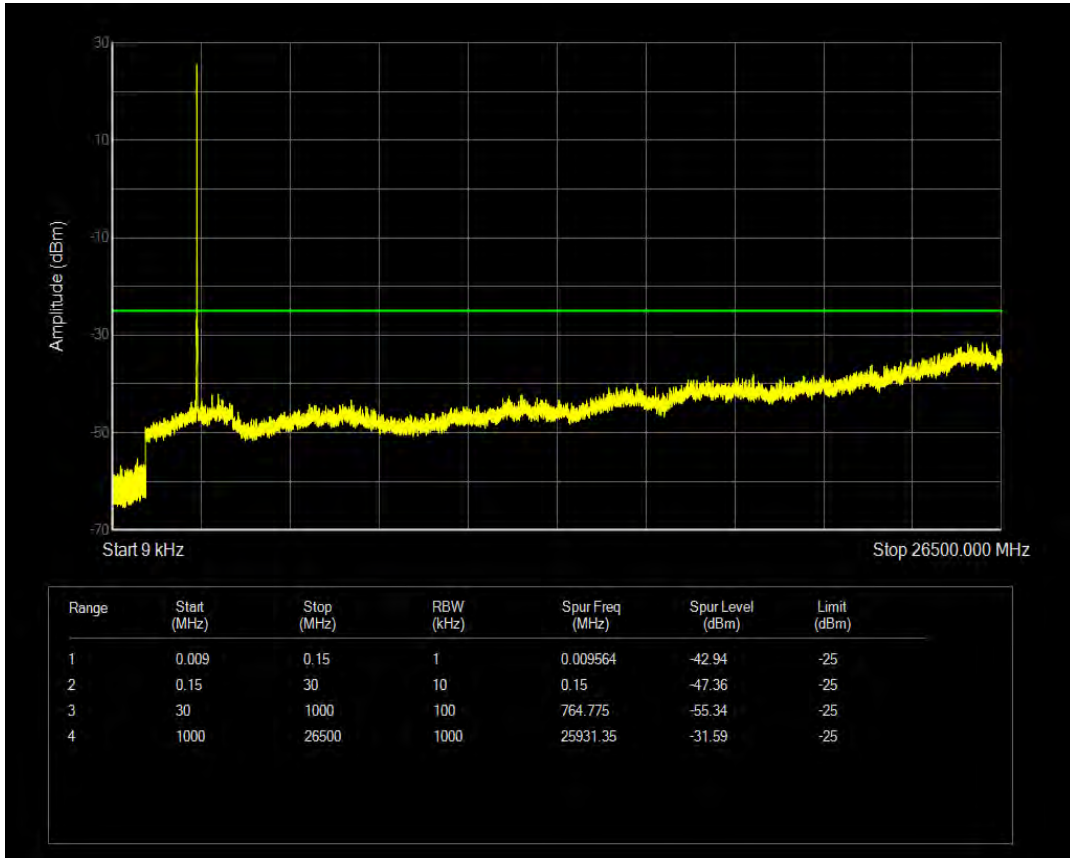

Band7 16QAM BW=10MHz Channel=21100 RB Size=1 Position=#0

Band7 16QAM BW=10MHz Channel=21100 RB Size=50 Position=#0