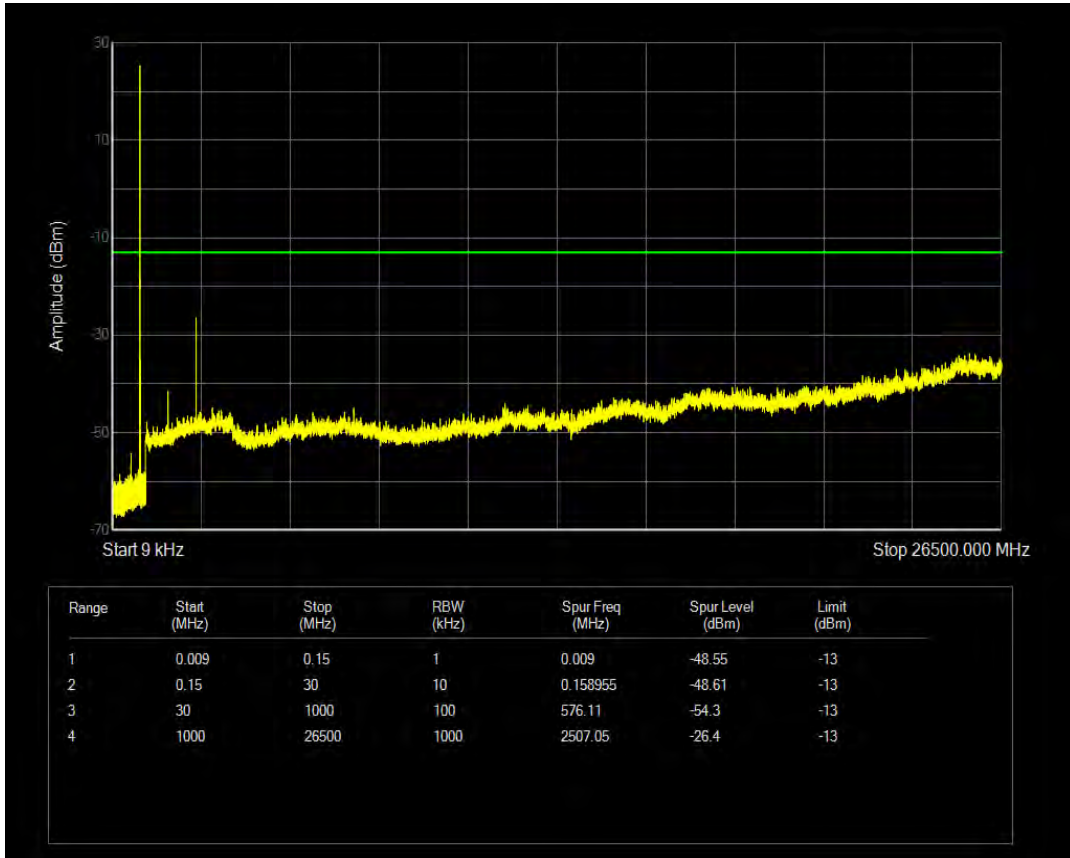

Band5 QPSK BW=1.4MHz Channel=20407 RB Size=1 Position=#0

Band5 QPSK BW=1.4MHz Channel=20407 RB Size=6 Position=#0

Band5 16QAM BW=1.4MHz Channel=20407 RB Size=1 Position=#0

Band5 16QAM BW=1.4MHz Channel=20407 RB Size=6 Position=#0

Band5 QPSK BW=1.4MHz Channel=20525 RB Size=1 Position=#0

Band5 QPSK BW=1.4MHz Channel=20525 RB Size=6 Position=#0

Band5 16QAM BW=1.4MHz Channel=20525 RB Size=1 Position=#0

Band5 16QAM BW=1.4MHz Channel=20525 RB Size=6 Position=#0