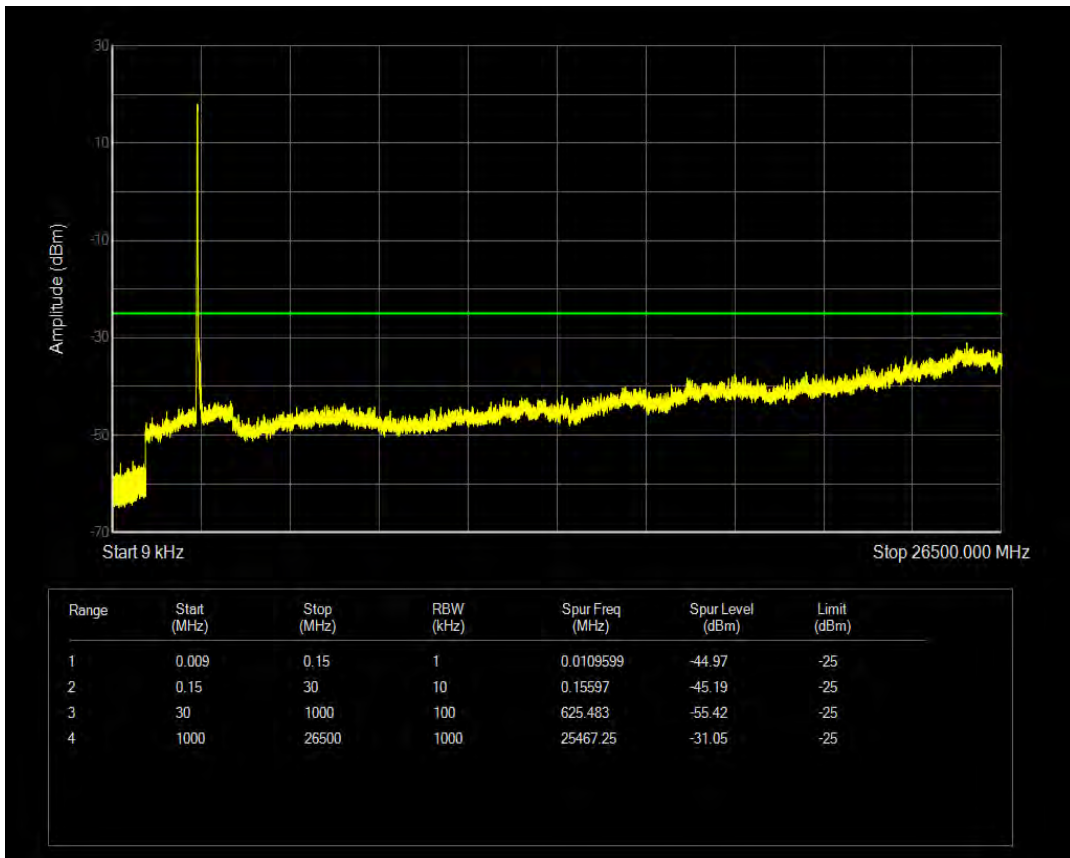

Band41(2535-2655) QPSK BW=20MHz Channel=40140 RB Size=100 Position=#0

Band41(2535-2655) 16QAM BW=20MHz Channel=40140 RB Size=1 Position=#0