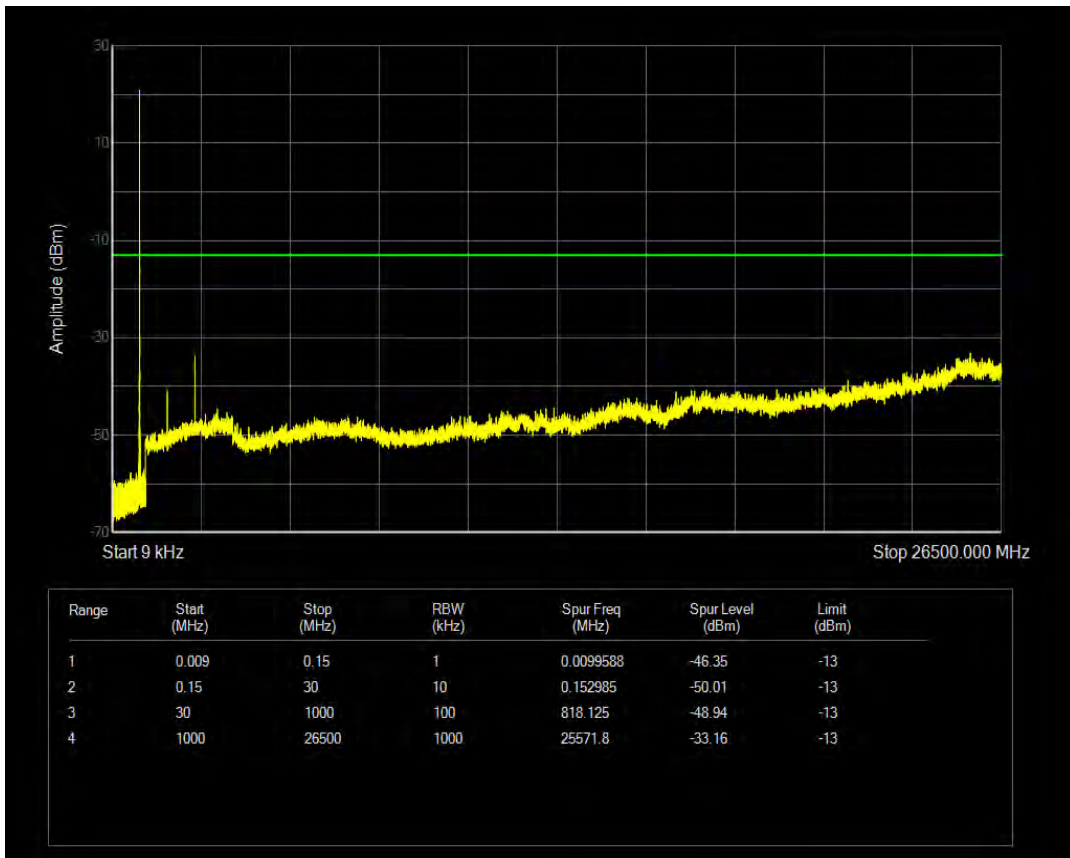

Band41(2535-2655) QPSK BW=20MHz Channel=41140 RB Size=100 Position=#0

Band41(2535-2655) 16QAM BW=20MHz Channel=41140 RB Size=1 Position=#0

Band41(2535-2655) 16QAM BW=20MHz Channel=41140 RB Size=100 Position=#0

Band5 QPSK BW=1.4MHz Channel=20407 RB Size=1 Position=#0

Band5 QPSK BW=1.4MHz Channel=20407 RB Size=6 Position=#0

Band5 16QAM BW=1.4MHz Channel=20407 RB Size=1 Position=#0

Band5 16QAM BW=1.4MHz Channel=20407 RB Size=6 Position=#0