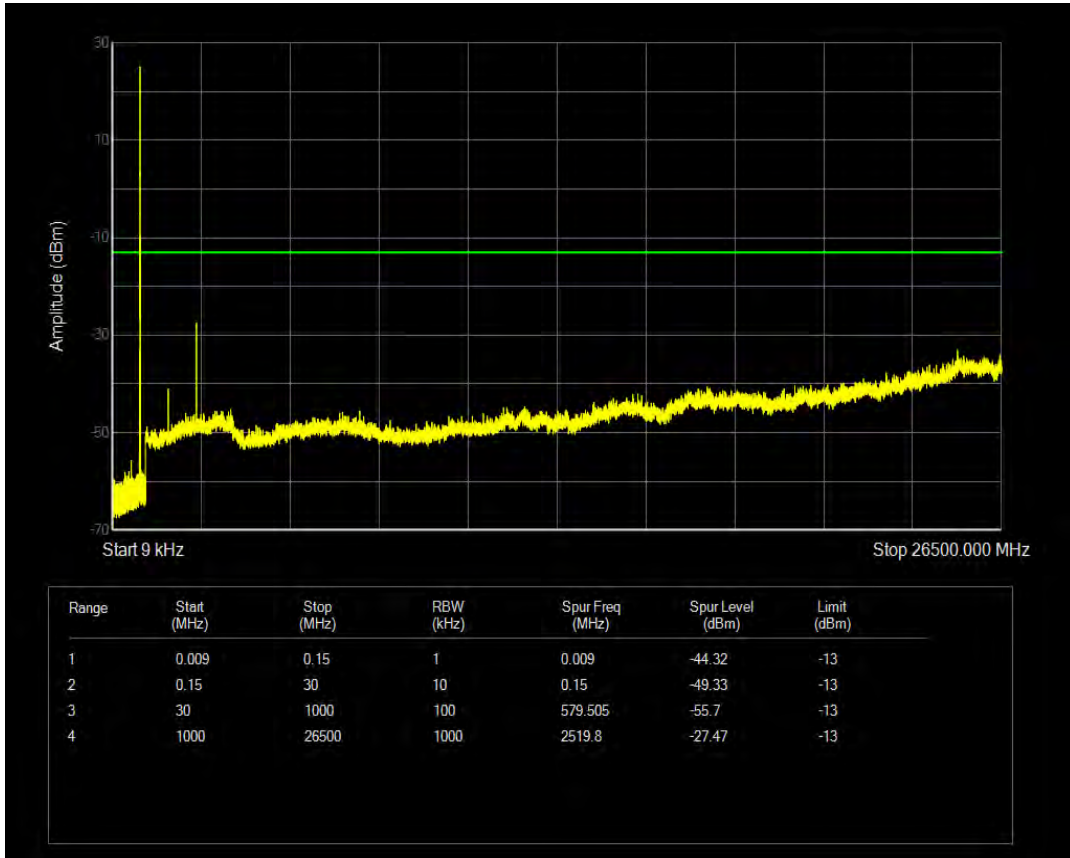

Band5 QPSK BW=10MHz Channel=20450 RB Size=1 Position=#0

Band5 QPSK BW=10MHz Channel=20450 RB Size=50 Position=#0

Band5 16QAM BW=10MHz Channel=20450 RB Size=1 Position=#0

Band5 16QAM BW=10MHz Channel=20450 RB Size=50 Position=#0

Band5 QPSK BW=10MHz Channel=20525 RB Size=1 Position=#0

Band5 QPSK BW=10MHz Channel=20525 RB Size=50 Position=#0

Band5 16QAM BW=10MHz Channel=20525 RB Size=1 Position=#0

Band5 16QAM BW=10MHz Channel=20525 RB Size=50 Position=#0

Band5 QPSK BW=10MHz Channel=20600 RB Size=1 Position=#0

Band5 QPSK BW=10MHz Channel=20600 RB Size=50 Position=#0

Band5 16QAM BW=10MHz Channel=20600 RB Size=1 Position=#0

Band5 16QAM BW=10MHz Channel=20600 RB Size=50 Position=#0