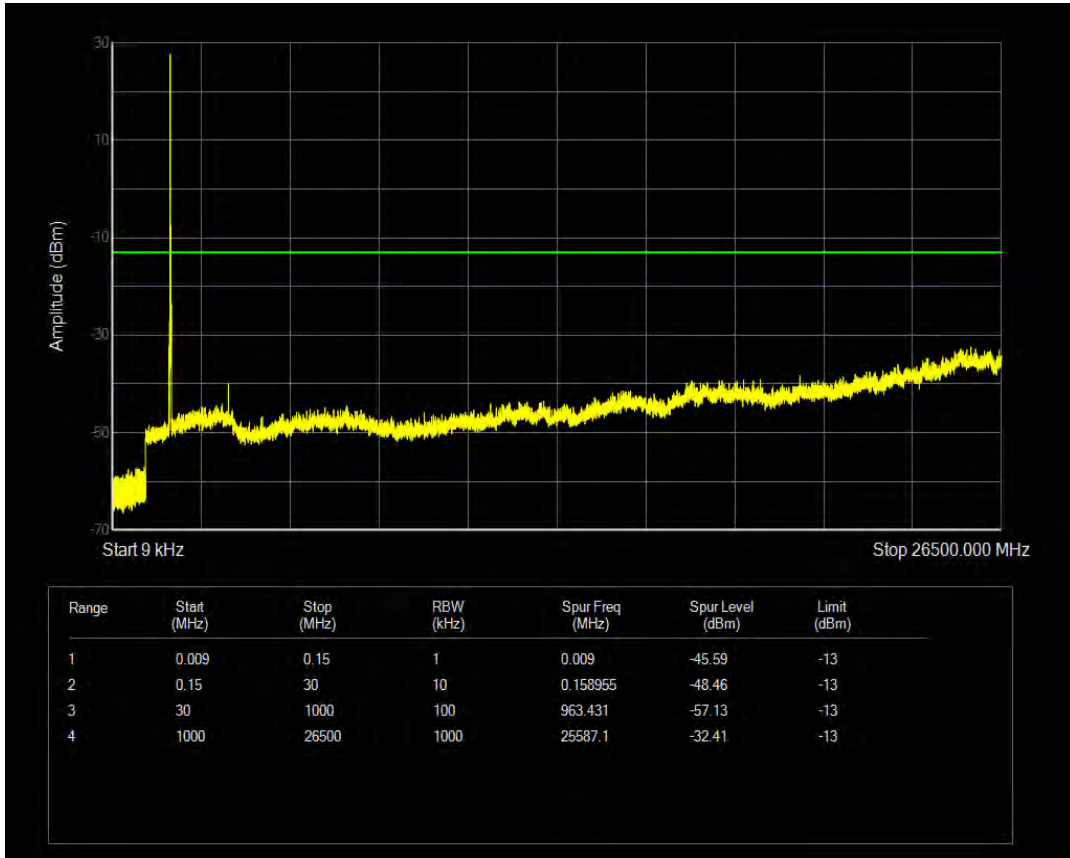

Band4 16QAM BW=15MHz Channel=20325 RB Size=75 Position=#0

Band4 QPSK BW=20MHz Channel=20050 RB Size=1 Position=#0

Band4 QPSK BW=20MHz Channel=20050 RB Size=100 Position=#0

Band4 16QAM BW=20MHz Channel=20050 RB Size=1 Position=#0

Band4 16QAM BW=20MHz Channel=20050 RB Size=100 Position=#0

Band4 QPSK BW=20MHz Channel=20175 RB Size=1 Position=#0

Band4 QPSK BW=20MHz Channel=20175 RB Size=100 Position=#0

Band4 16QAM BW=20MHz Channel=20175 RB Size=1 Position=#0

Band4 16QAM BW=20MHz Channel=20175 RB Size=100 Position=#0

Band4 QPSK BW=20MHz Channel=20300 RB Size=1 Position=#0

Band4 QPSK BW=20MHz Channel=20300 RB Size=100 Position=#0

Band4 16QAM BW=20MHz Channel=20300 RB Size=1 Position=#0