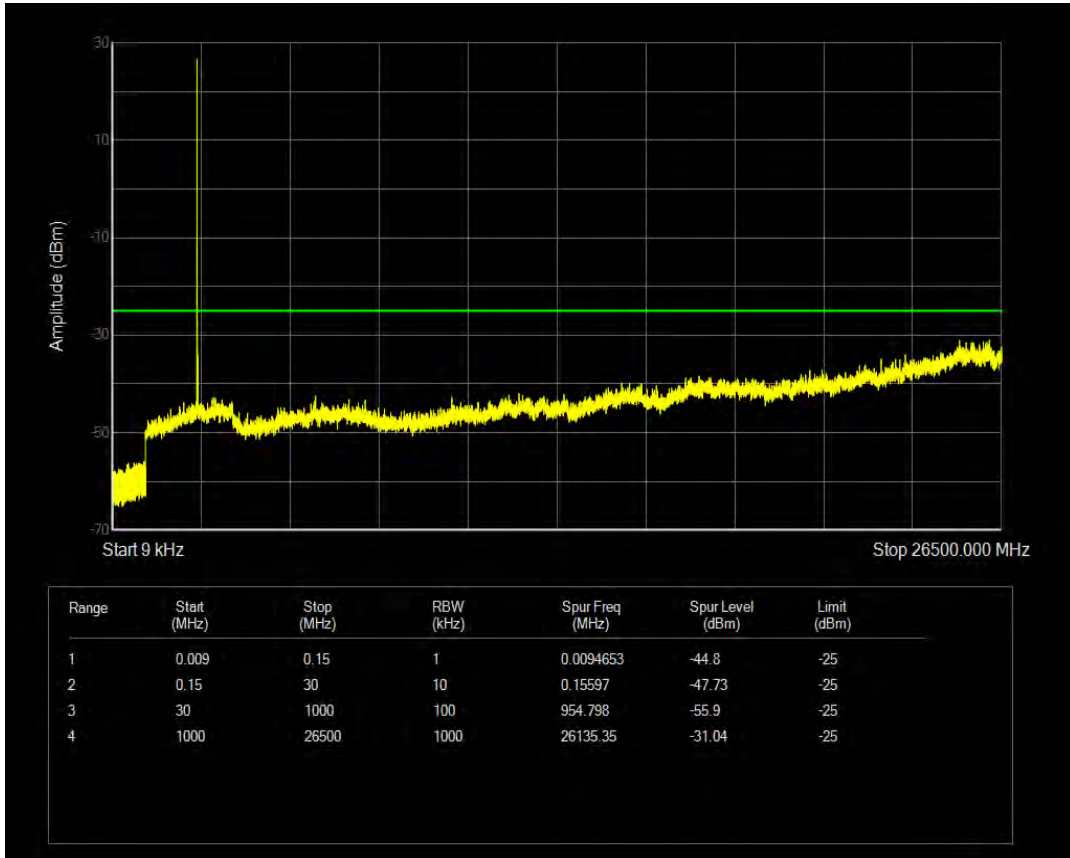

Band41(2535-2655) QPSK BW=5MHz Channel=40065 RB Size=1 Position=#0

Band41(2535-2655) QPSK BW=5MHz Channel=40065 RB Size=25 Position=#0