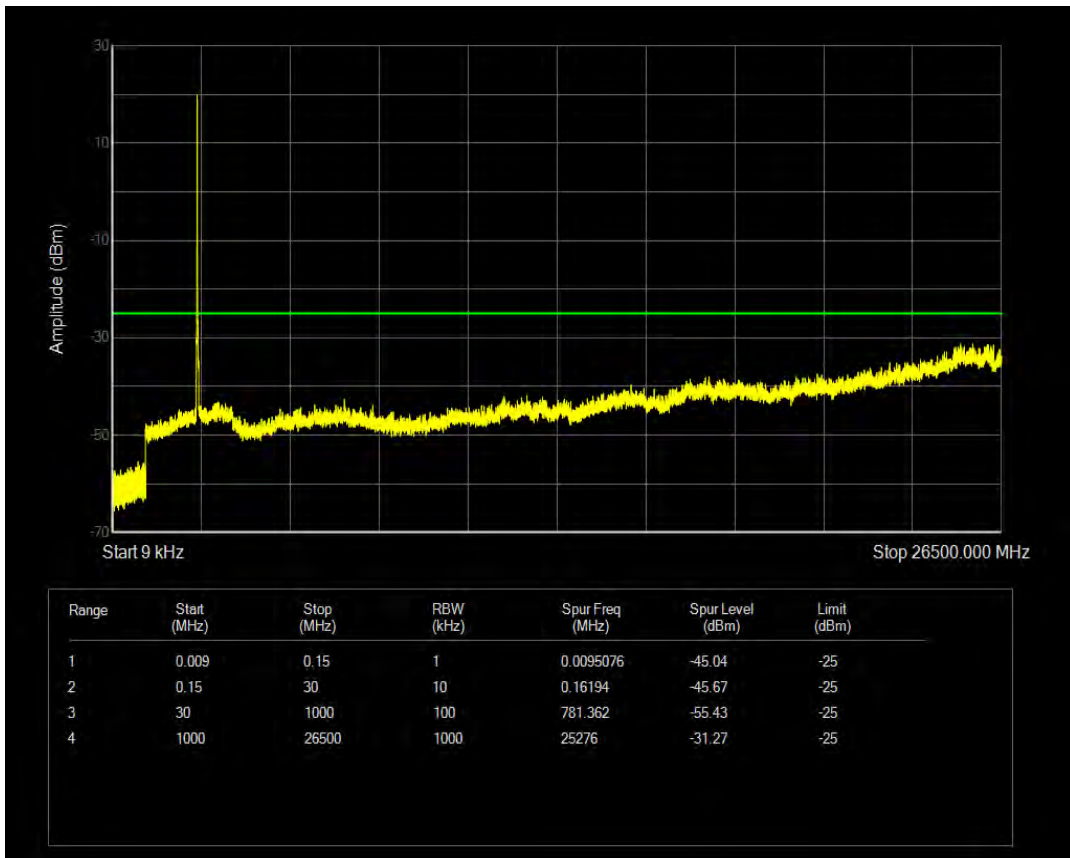

Band41(2535-2655) 16QAM BW=10MHz Channel=40090 RB Size=50 Position=#0

Band41(2535-2655) QPSK BW=10MHz Channel=40640 RB Size=1 Position=#0