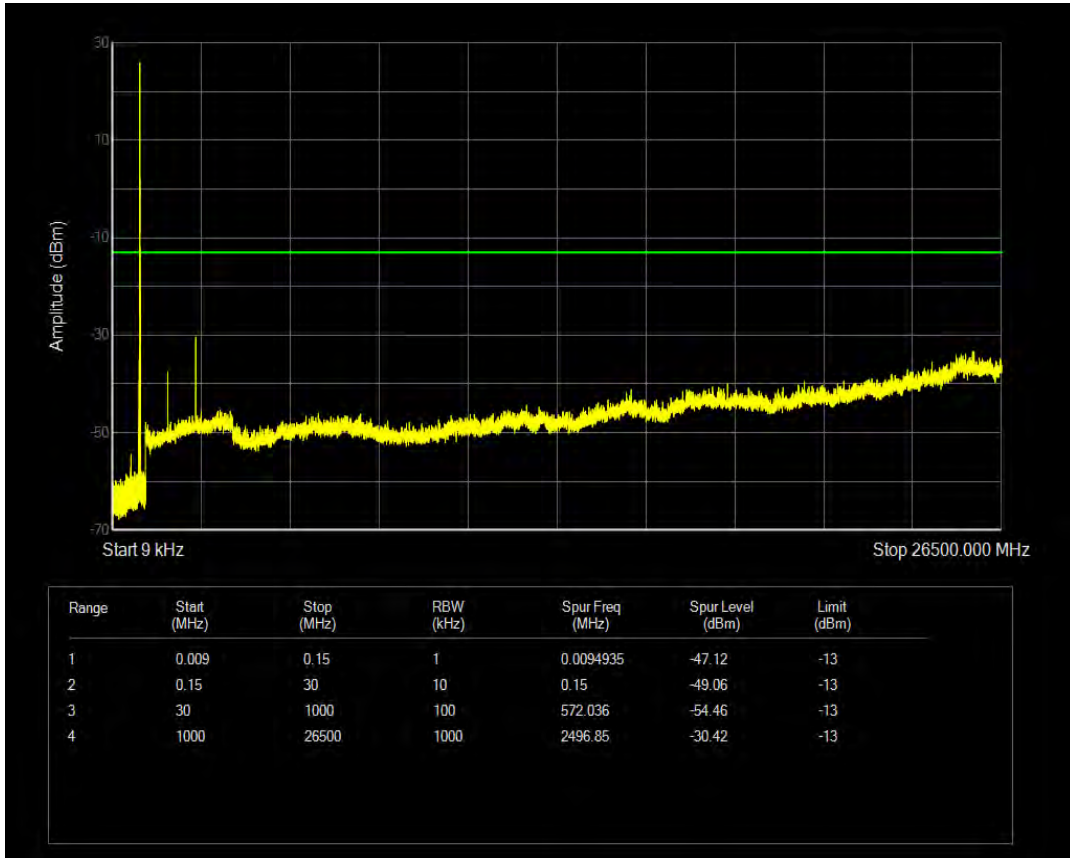

Band5 QPSK BW=10MHz Channel=20525 RB Size=1 Position=#0

Band5 QPSK BW=10MHz Channel=20525 RB Size=50 Position=#0

Band5 16QAM BW=10MHz Channel=20525 RB Size=1 Position=#0

Band5 16QAM BW=10MHz Channel=20525 RB Size=50 Position=#0

Band5 QPSK BW=10MHz Channel=20600 RB Size=1 Position=#0

Band5 QPSK BW=10MHz Channel=20600 RB Size=50 Position=#0

Band5 16QAM BW=10MHz Channel=20600 RB Size=1 Position=#0

Band5 16QAM BW=10MHz Channel=20600 RB Size=50 Position=#0