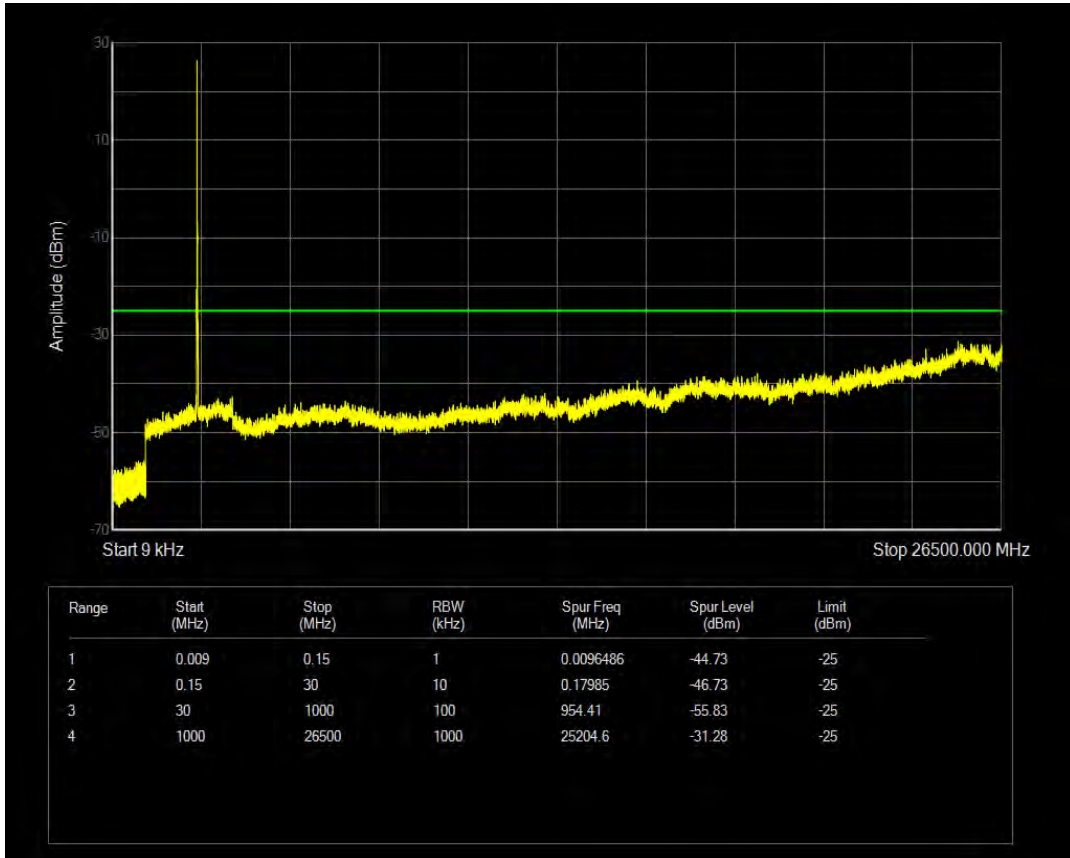

Band41(2535-2655) QPSK BW=15MHz Channel=40115 RB Size=1 Position=#0

Band41(2535-2655) QPSK BW=15MHz Channel=40115 RB Size=75 Position=#0