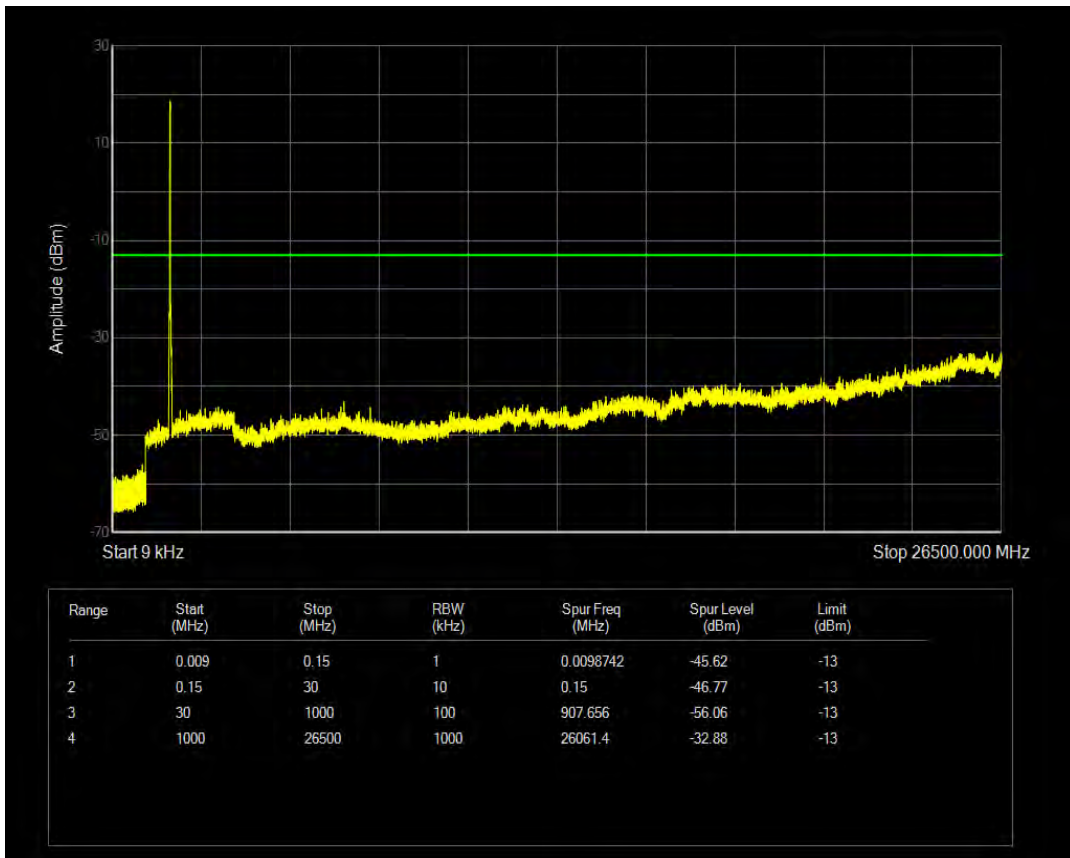

Band4 16QAM BW=15MHz Channel=20325 RB Size=75 Position=#0

Band4 QPSK BW=20MHz Channel=20050 RB Size=1 Position=#0

Band4 QPSK BW=20MHz Channel=20050 RB Size=100 Position=#0

Band4 16QAM BW=20MHz Channel=20050 RB Size=1 Position=#0

Band4 16QAM BW=20MHz Channel=20050 RB Size=100 Position=#0

Band4 QPSK BW=20MHz Channel=20175 RB Size=1 Position=#0

Band4 QPSK BW=20MHz Channel=20175 RB Size=100 Position=#0

Band4 16QAM BW=20MHz Channel=20175 RB Size=1 Position=#0