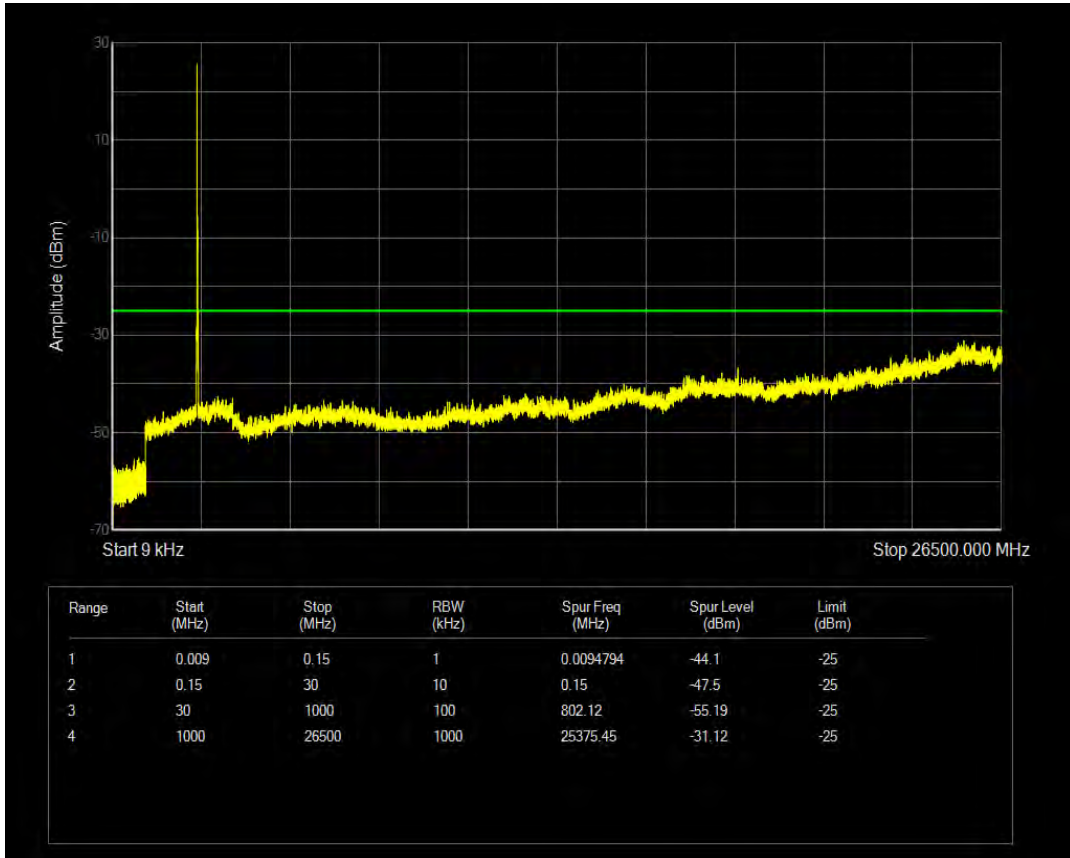

Band41(2535-2655) QPSK BW=20MHz Channel=40140 RB Size=1 Position=#0

Band41(2535-2655) QPSK BW=20MHz Channel=40140 RB Size=100 Position=#0