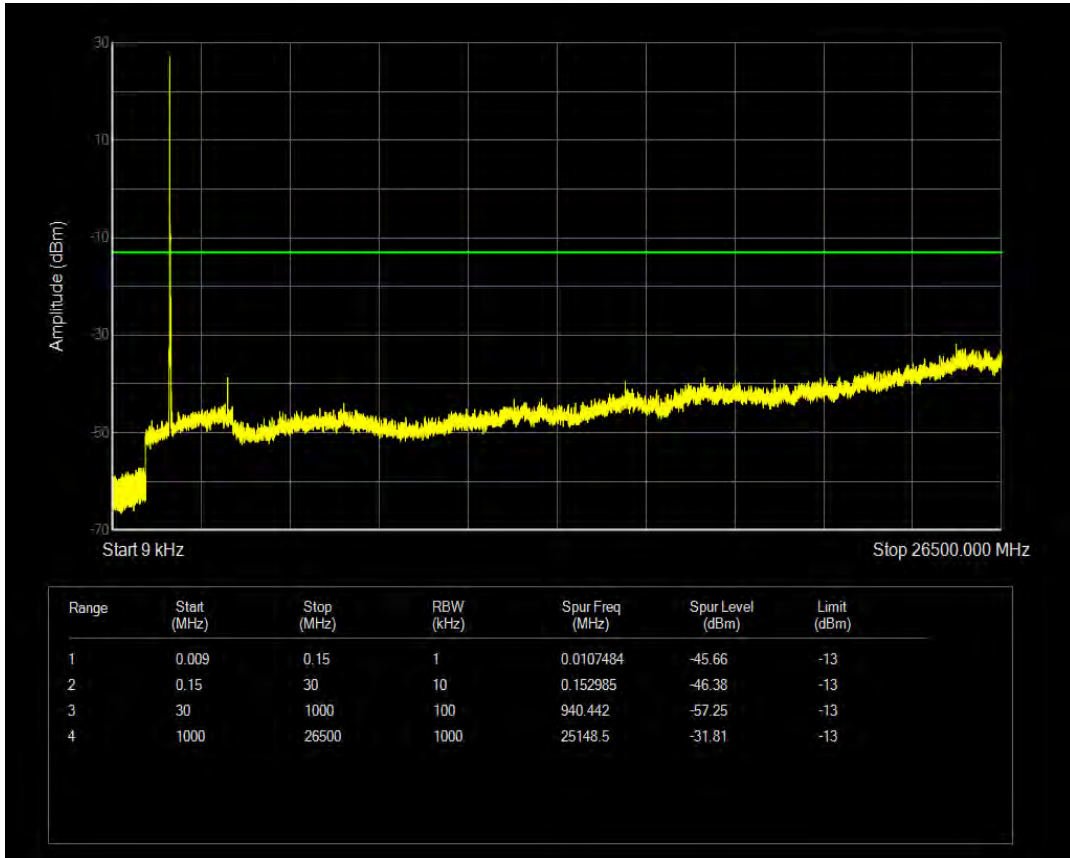

Band4 16QAM BW=15MHz Channel=20325 RB Size=75 Position=#0

Band4 QPSK BW=20MHz Channel=20050 RB Size=1 Position=#0

Band4 QPSK BW=20MHz Channel=20050 RB Size=100 Position=#0

Band4 16QAM BW=20MHz Channel=20050 RB Size=1 Position=#0

Band4 16QAM BW=20MHz Channel=20050 RB Size=100 Position=#0

Band4 QPSK BW=20MHz Channel=20175 RB Size=1 Position=#0

Band4 QPSK BW=20MHz Channel=20175 RB Size=100 Position=#0

Band4 16QAM BW=20MHz Channel=20175 RB Size=1 Position=#0

Band4 16QAM BW=20MHz Channel=20175 RB Size=100 Position=#0

Band4 QPSK BW=20MHz Channel=20300 RB Size=1 Position=#0

Band4 QPSK BW=20MHz Channel=20300 RB Size=100 Position=#0

Band4 16QAM BW=20MHz Channel=20300 RB Size=1 Position=#0