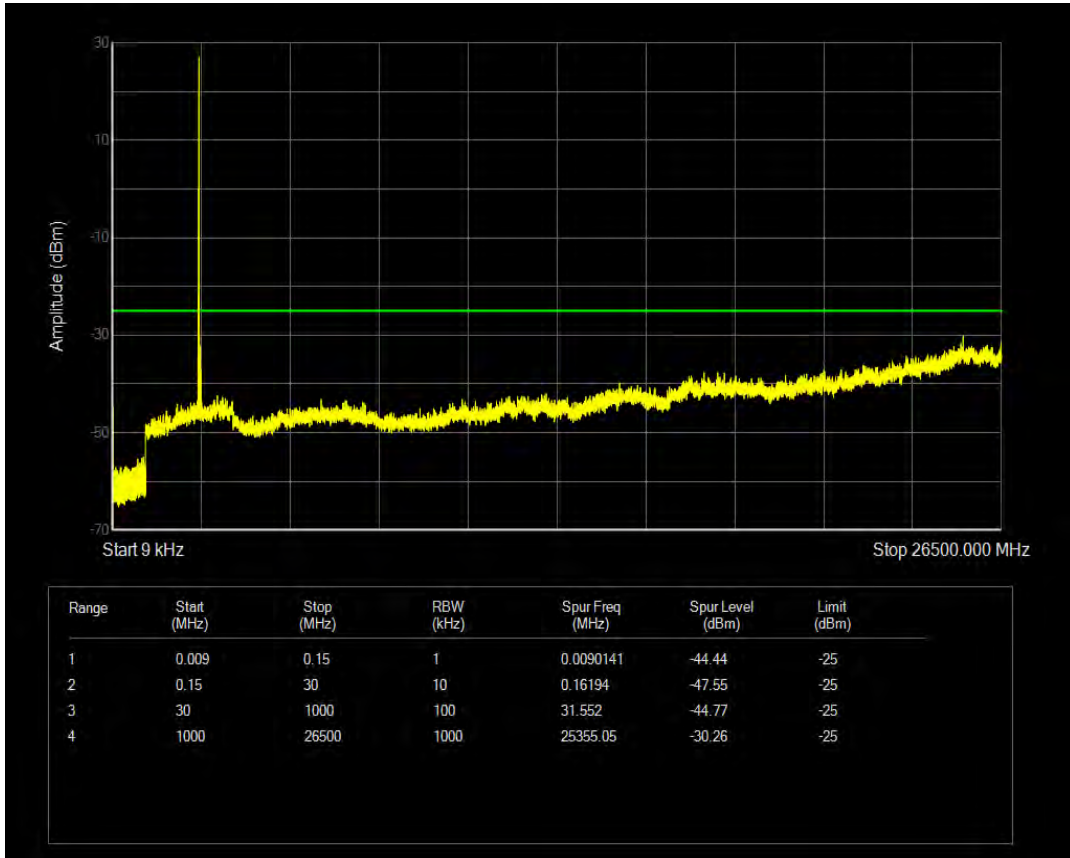

Band41(2535-2655) QPSK BW=5MHz Channel=40640 RB Size=1 Position=#0

Band41(2535-2655) QPSK BW=5MHz Channel=40640 RB Size=25 Position=#0