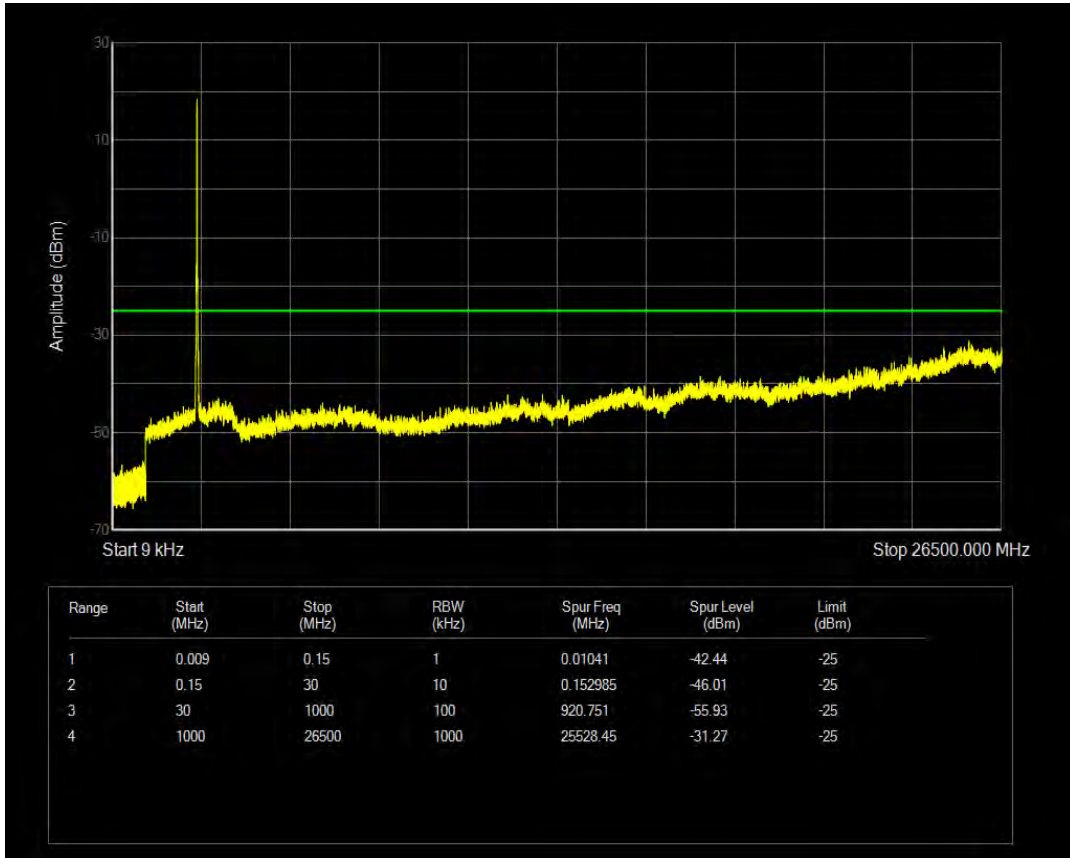

Band7 QPSK BW=15MHz Channel=21100 RB Size=75 Position=#0

Band7 QPSK BW=15MHz Channel=21100 RB Size=1 Position=#0