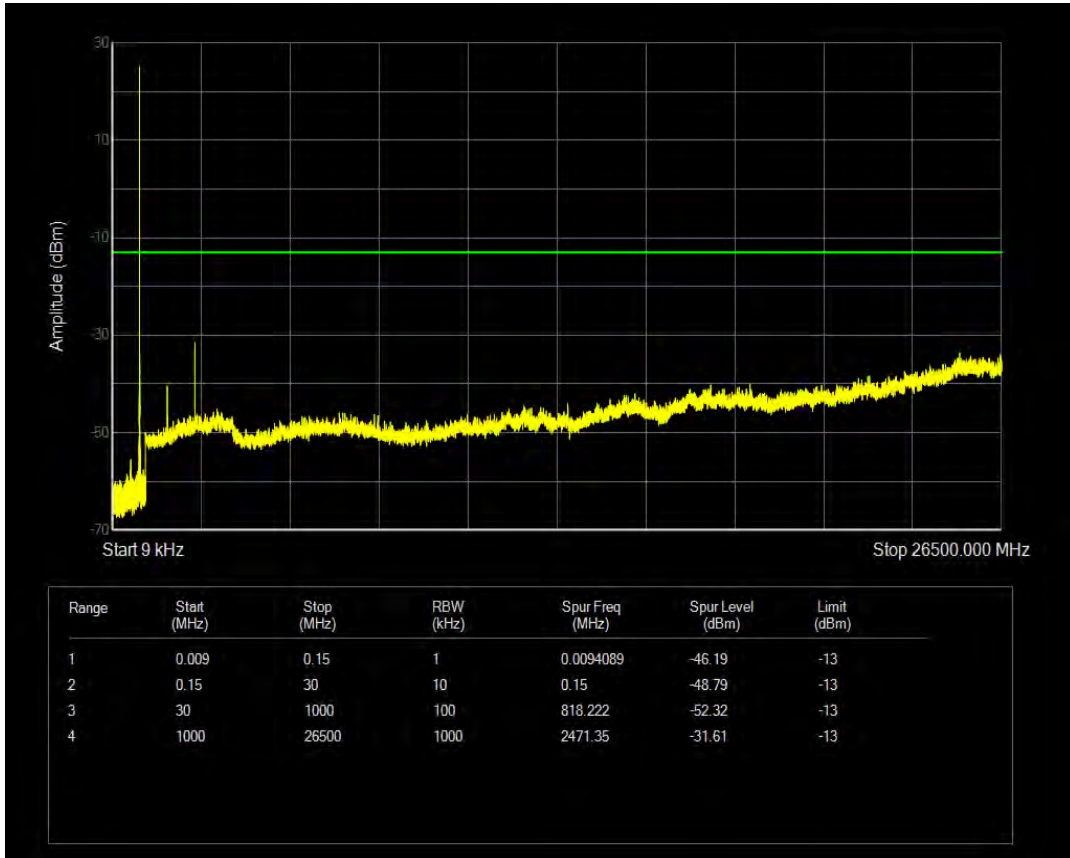

Band41(2535-2655) QPSK BW=20MHz Channel=41140 RB Size=100 Position=#0

Band41(2535-2655) 16QAM BW=20MHz Channel=41140 RB Size=1 Position=#0

Band41(2535-2655) 16QAM BW=20MHz Channel=41140 RB Size=100 Position=#0

Band5 QPSK BW=1.4MHz Channel=20407 RB Size=1 Position=#0

Band5 QPSK BW=1.4MHz Channel=20407 RB Size=6 Position=#0

Band5 16QAM BW=1.4MHz Channel=20407 RB Size=1 Position=#0

Band5 16QAM BW=1.4MHz Channel=20407 RB Size=6 Position=#0