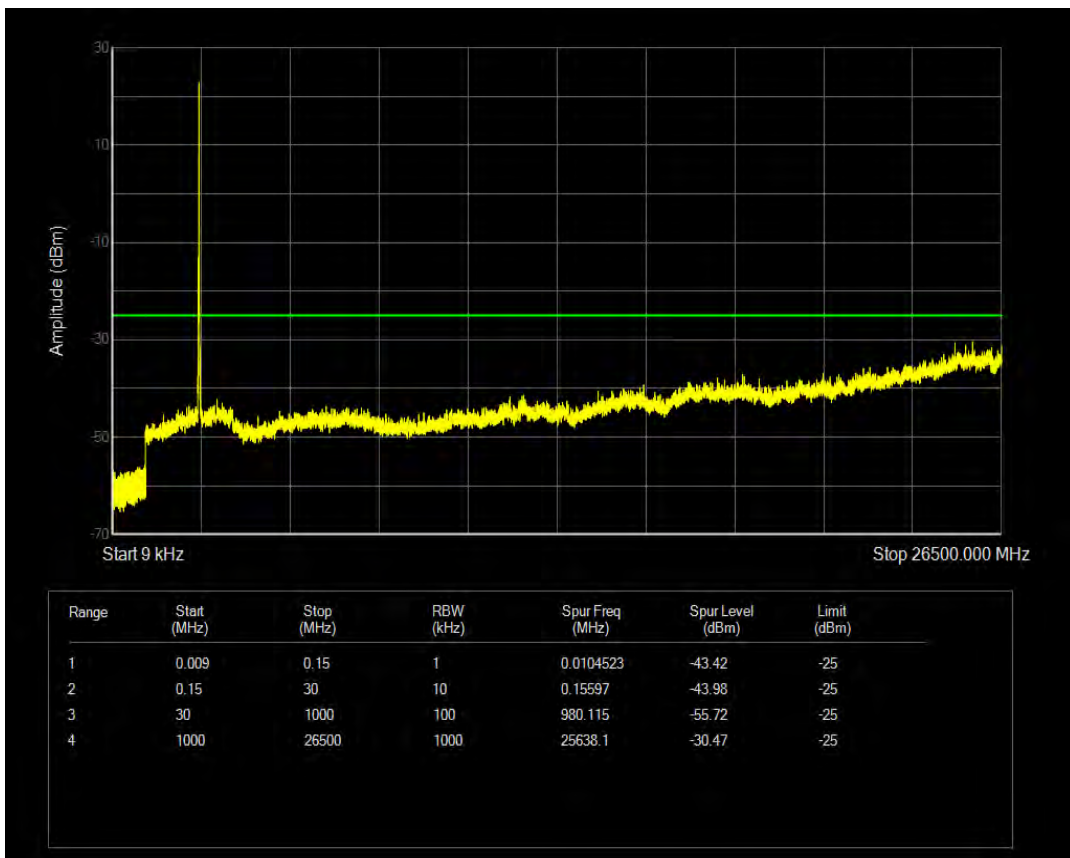

Band41(2535-2655) QPSK BW=5MHz Channel=40640 RB Size=25 Position=#0

Band41(2535-2655) 16QAM BW=5MHz Channel=40640 RB Size=1 Position=#0