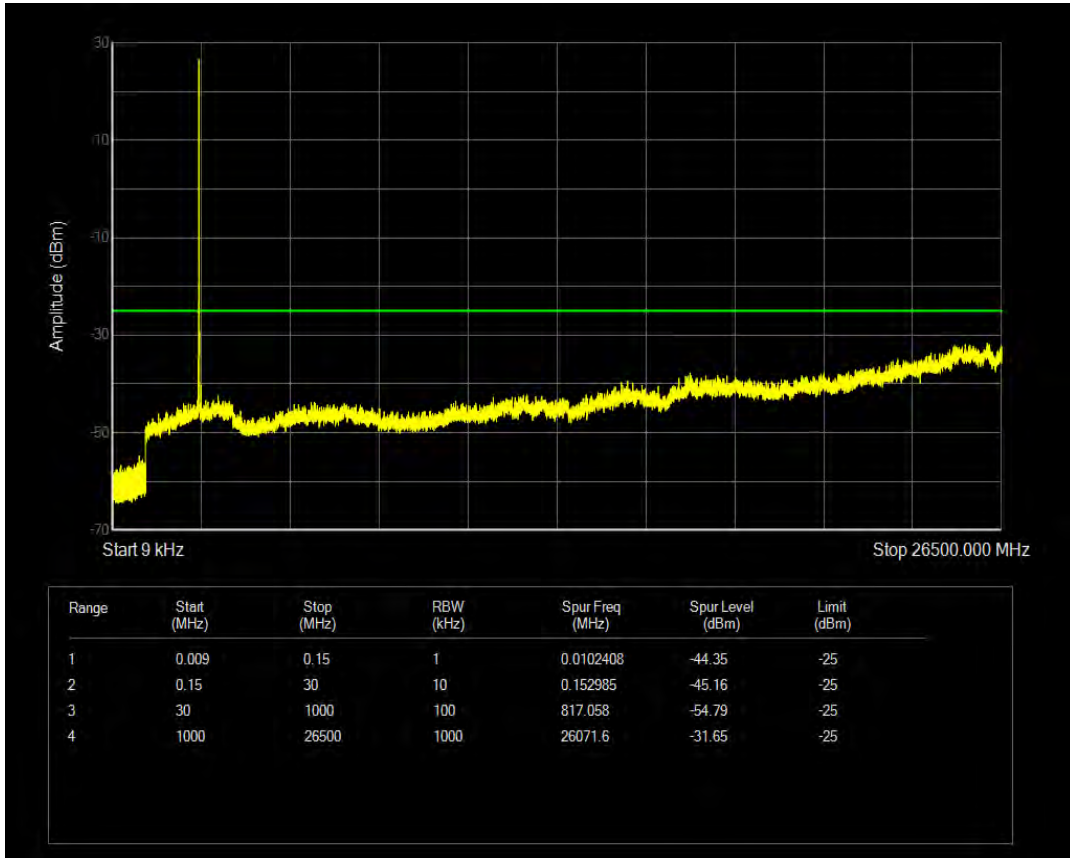

Band41(2535-2655) QPSK BW=10MHz Channel=40640 RB Size=1 Position=#0

Band41(2535-2655) QPSK BW=10MHz Channel=40640 RB Size=50 Position=#0