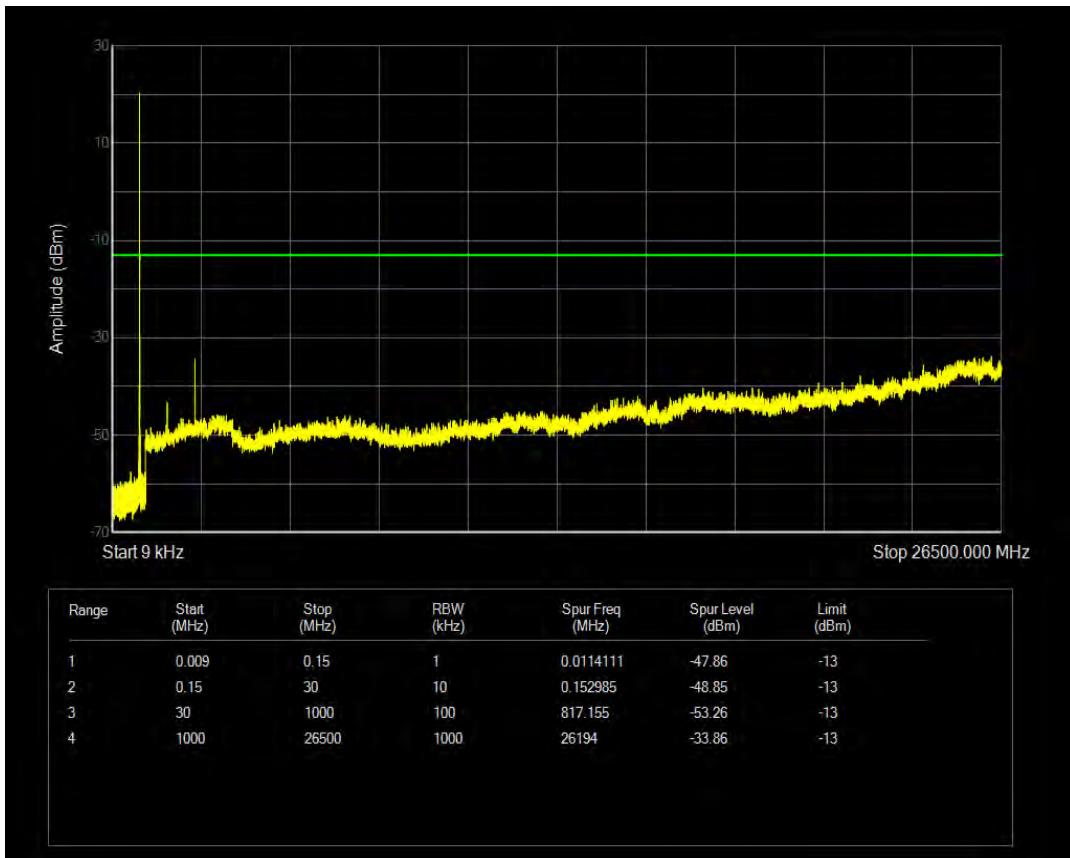

Band5 QPSK BW=1.4MHz Channel=20407 RB Size=1 Position=#0

Band5 QPSK BW=1.4MHz Channel=20407 RB Size=6 Position=#0

Band5 16QAM BW=1.4MHz Channel=20407 RB Size=1 Position=#0

Band5 16QAM BW=1.4MHz Channel=20407 RB Size=6 Position=#0

Band5 QPSK BW=1.4MHz Channel=20525 RB Size=1 Position=#0

Band5 QPSK BW=1.4MHz Channel=20525 RB Size=6 Position=#0

Band5 16QAM BW=1.4MHz Channel=20525 RB Size=1 Position=#0

Band5 16QAM BW=1.4MHz Channel=20525 RB Size=6 Position=#0