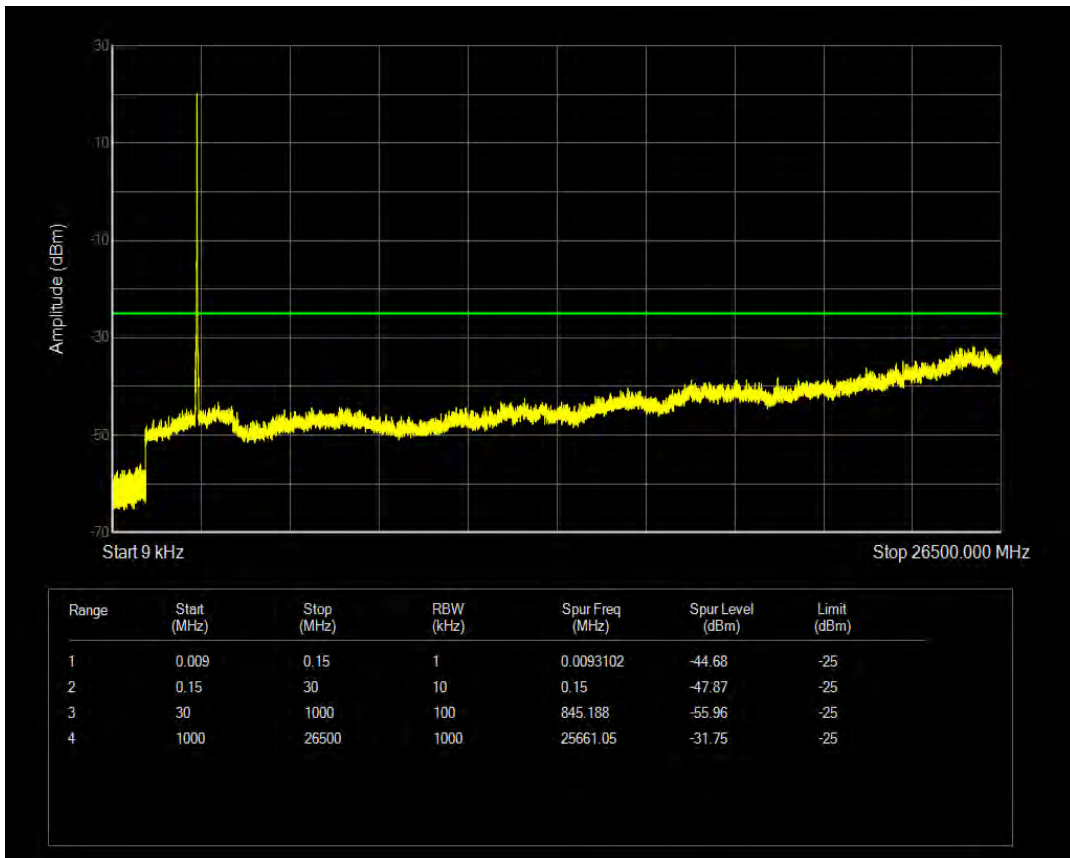

Band7 QPSK BW=10MHz Channel=21100 RB Size=50 Position=#0

Band7 16QAM BW=10MHz Channel=21100 RB Size=1 Position=#0