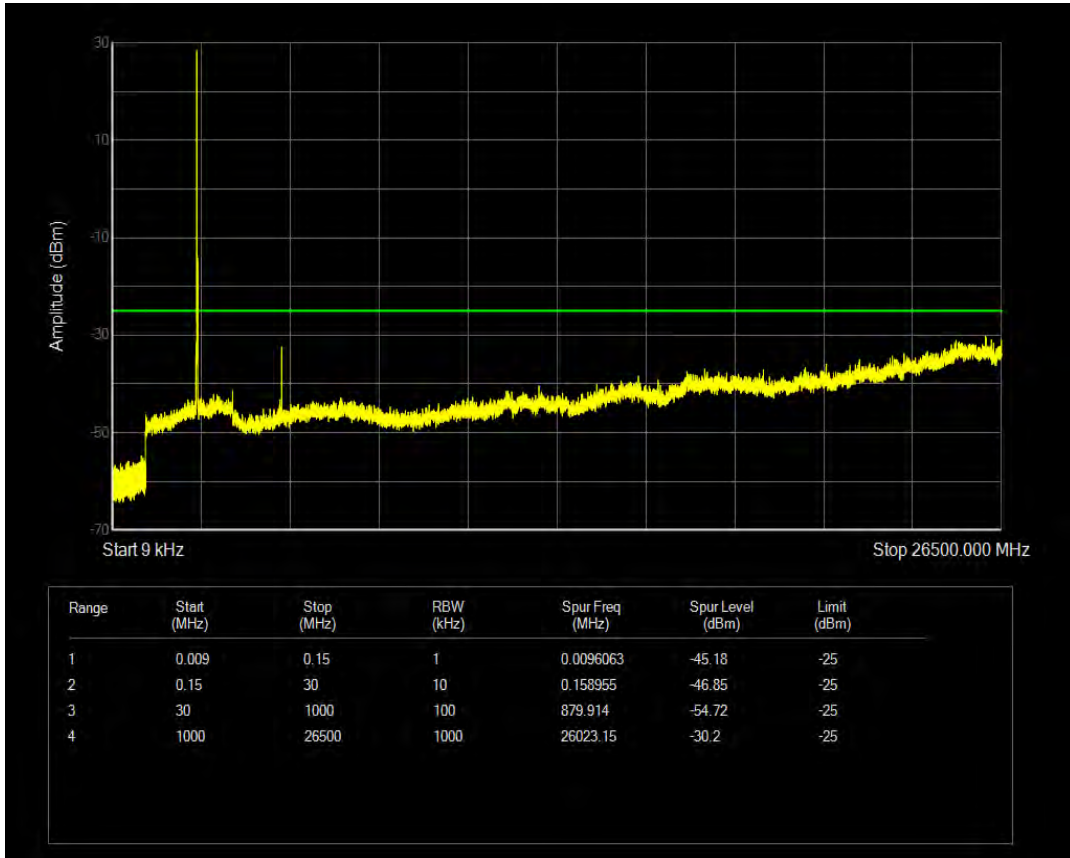

Band7 QPSK BW=15MHz Channel=20825 RB Size=75 Position=#0

Band7 16QAM BW=15MHz Channel=20825 RB Size=1 Position=#0

Band7 16QAM BW=15MHz Channel=20825 RB Size=75 Position=#0

Band7 QPSK BW=15MHz Channel=21100 RB Size=1 Position=#0