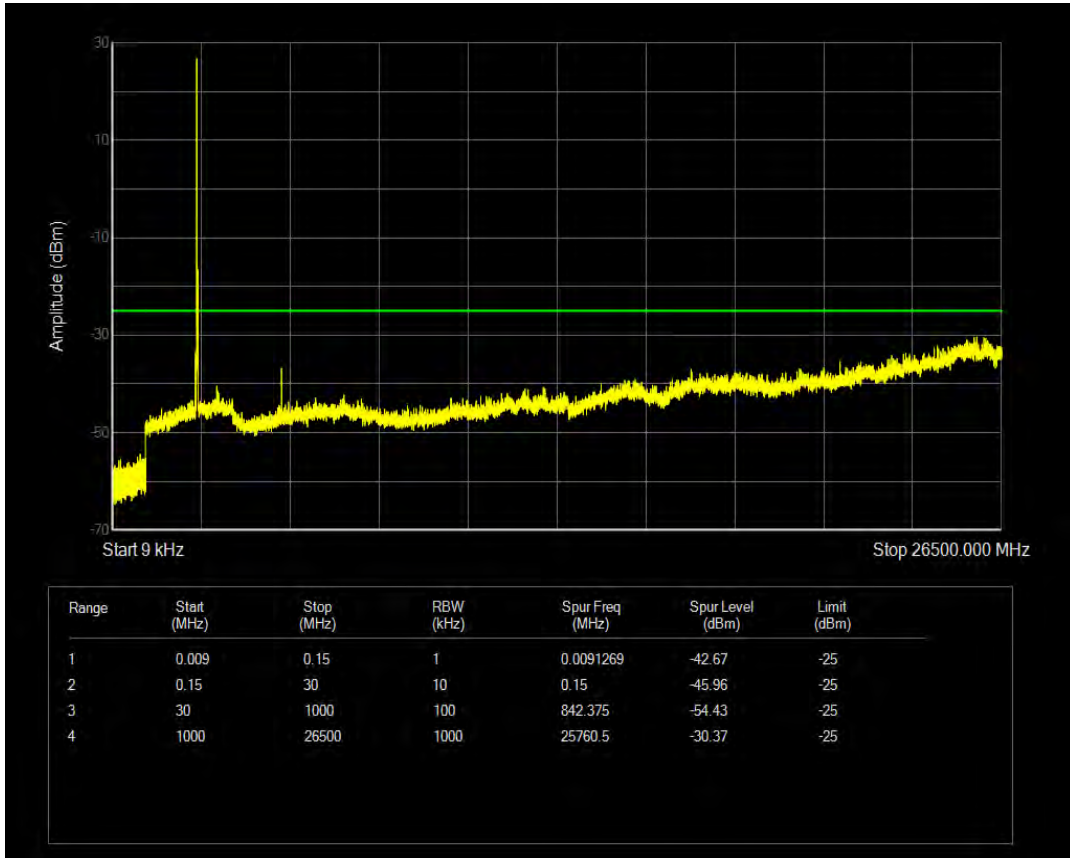

Band7 QPSK BW=20MHz Channel=20850 RB Size=100 Position=#0

Band7 16QAM BW=20MHz Channel=20850 RB Size=1 Position=#0

Band7 16QAM BW=20MHz Channel=20850 RB Size=100 Position=#0

Band7 QPSK BW=20MHz Channel=21100 RB Size=1 Position=#0

Band7 QPSK BW=20MHz Channel=21100 RB Size=100 Position=#0

Band7 16QAM BW=20MHz Channel=21100 RB Size=1 Position=#0

Band7 16QAM BW=20MHz Channel=21100 RB Size=100 Position=#0

Band7 QPSK BW=20MHz Channel=21350 RB Size=1 Position=#0