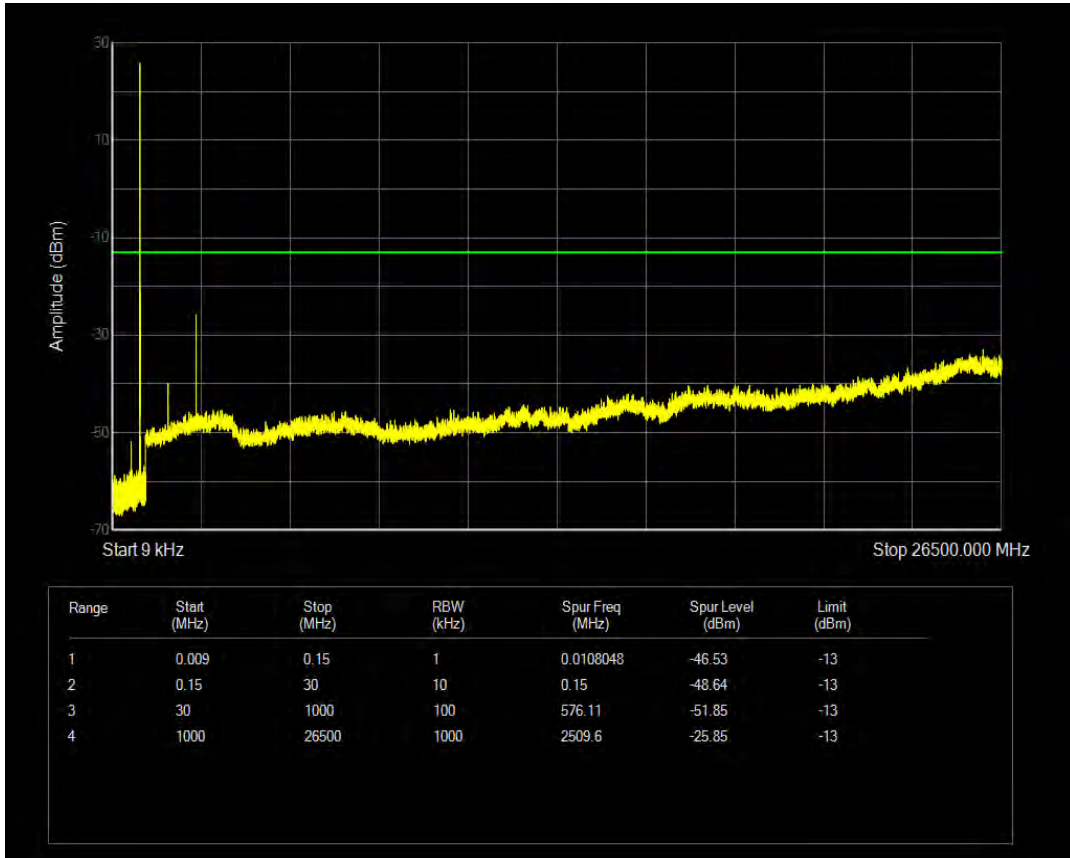

Band4 QPSK BW=20MHz Channel=20300 RB Size=100 Position=#0

Band4 16QAM BW=20MHz Channel=20300 RB Size=1 Position=#0

Band4 16QAM BW=20MHz Channel=20300 RB Size=100 Position=#0

Band5 QPSK BW=1.4MHz Channel=20407 RB Size=1 Position=#0

Band5 QPSK BW=1.4MHz Channel=20407 RB Size=6 Position=#0

Band5 16QAM BW=1.4MHz Channel=20407 RB Size=1 Position=#0

Band5 16QAM BW=1.4MHz Channel=20407 RB Size=6 Position=#0

Band5 QPSK BW=1.4MHz Channel=20525 RB Size=1 Position=#0

Band5 QPSK BW=1.4MHz Channel=20525 RB Size=6 Position=#0

Band5 16QAM BW=1.4MHz Channel=20525 RB Size=1 Position=#0

Band5 16QAM BW=1.4MHz Channel=20525 RB Size=6 Position=#0

Band5 QPSK BW=1.4MHz Channel=20643 RB Size=1 Position=#0