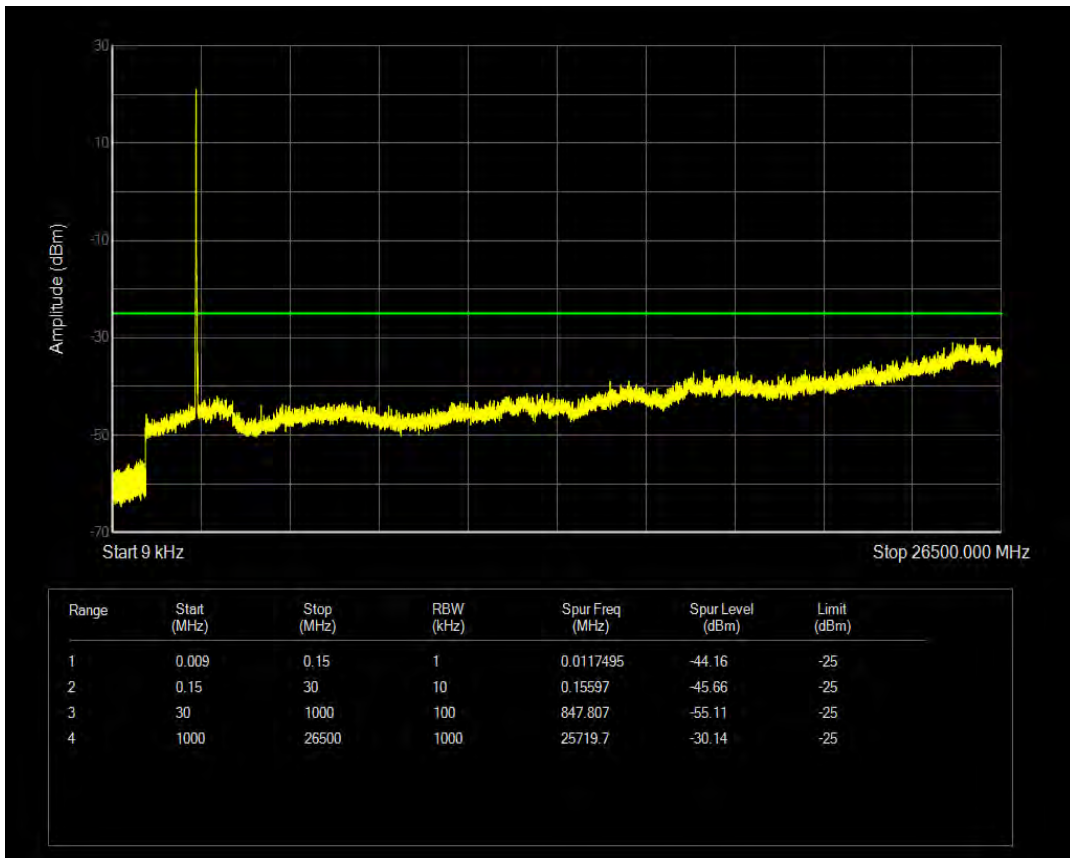

Band7 16QAM BW=15MHz Channel=20825 RB Size=75 Position=#0

Band7 QPSK BW=15MHz Channel=21100 RB Size=1 Position=#0