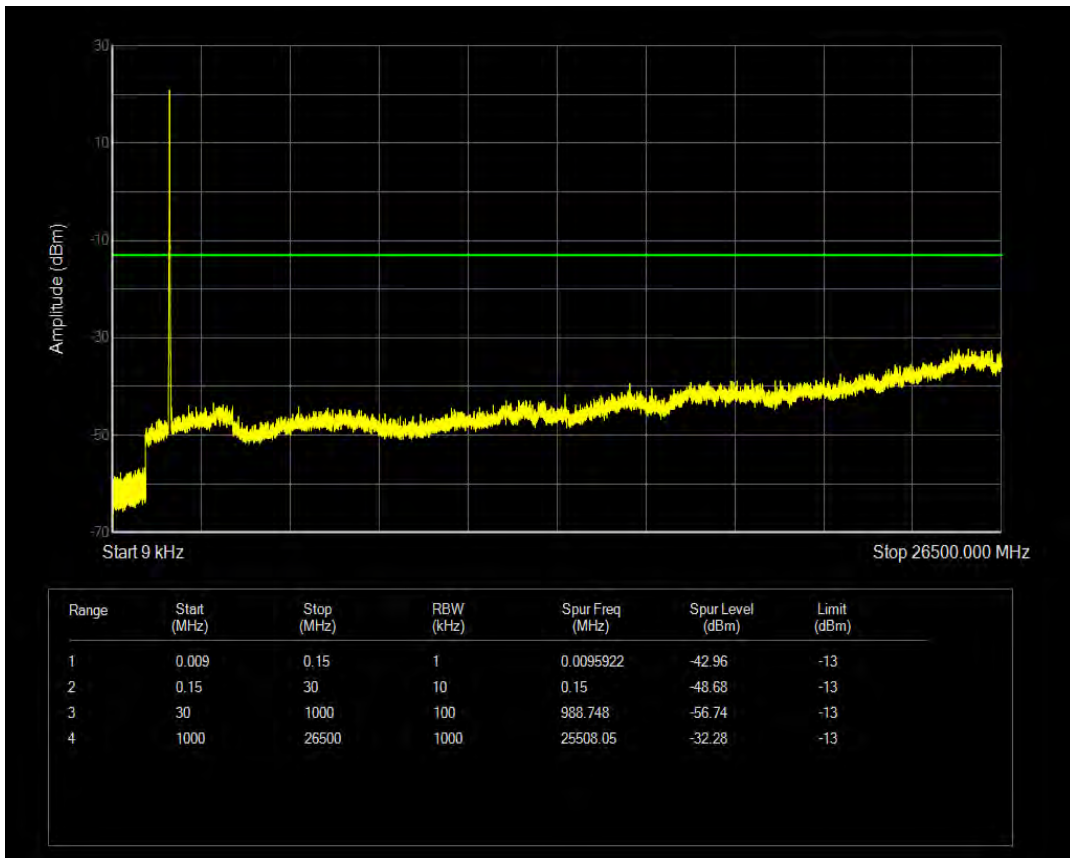

Band4 QPSK BW=10MHz Channel=20350 RB Size=50 Position=#0

Band4 16QAM BW=10MHz Channel=20350 RB Size=1 Position=#0

Band4 16QAM BW=10MHz Channel=20350 RB Size=50 Position=#0

Band4 QPSK BW=15MHz Channel=20025 RB Size=1 Position=#0

Band4 QPSK BW=15MHz Channel=20025 RB Size=75 Position=#0

Band4 16QAM BW=15MHz Channel=20025 RB Size=1 Position=#0

Band4 16QAM BW=15MHz Channel=20025 RB Size=75 Position=#0

Band4 QPSK BW=15MHz Channel=20175 RB Size=1 Position=#0