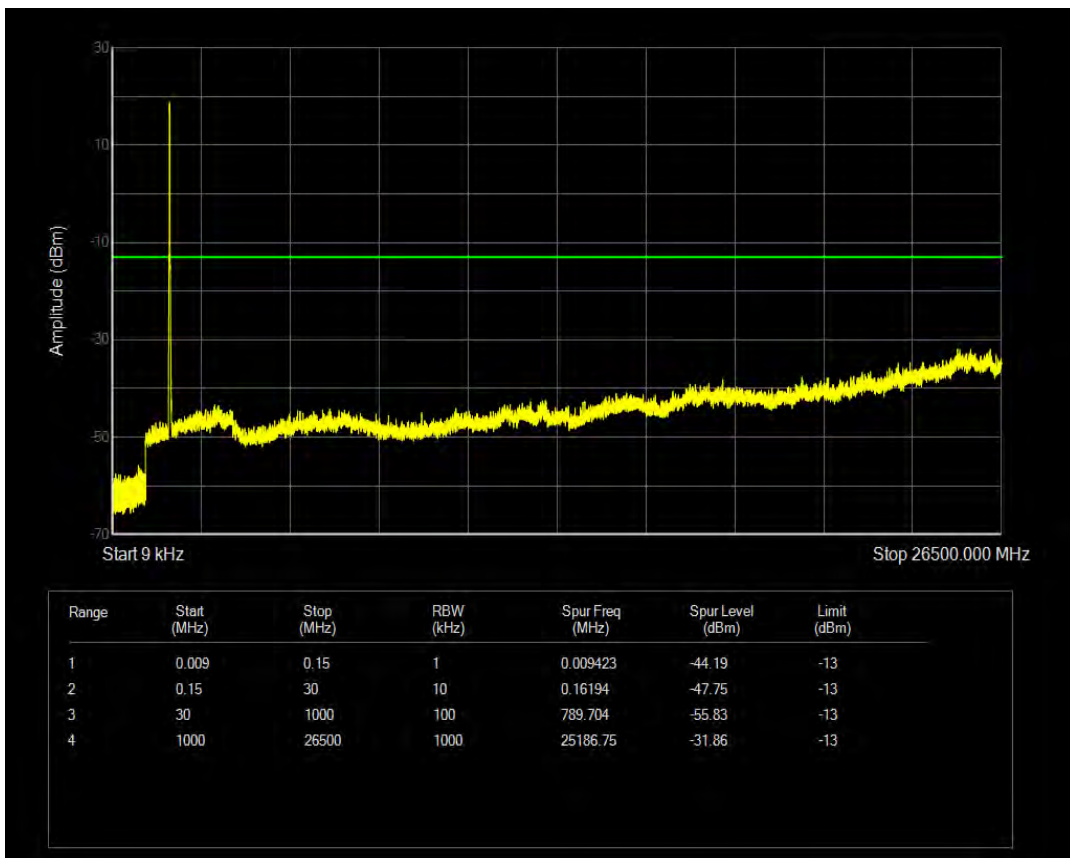

Band4 QPSK BW=15MHz Channel=20325 RB Size=75 Position=#0

Band4 16QAM BW=15MHz Channel=20325 RB Size=1 Position=#0

Band4 16QAM BW=15MHz Channel=20325 RB Size=75 Position=#0

Band4 QPSK BW=20MHz Channel=20050 RB Size=1 Position=#0

Band4 QPSK BW=20MHz Channel=20050 RB Size=100 Position=#0

Band4 16QAM BW=20MHz Channel=20050 RB Size=1 Position=#0

Band4 16QAM BW=20MHz Channel=20050 RB Size=100 Position=#0

Band4 QPSK BW=20MHz Channel=20175 RB Size=100 Position=#0