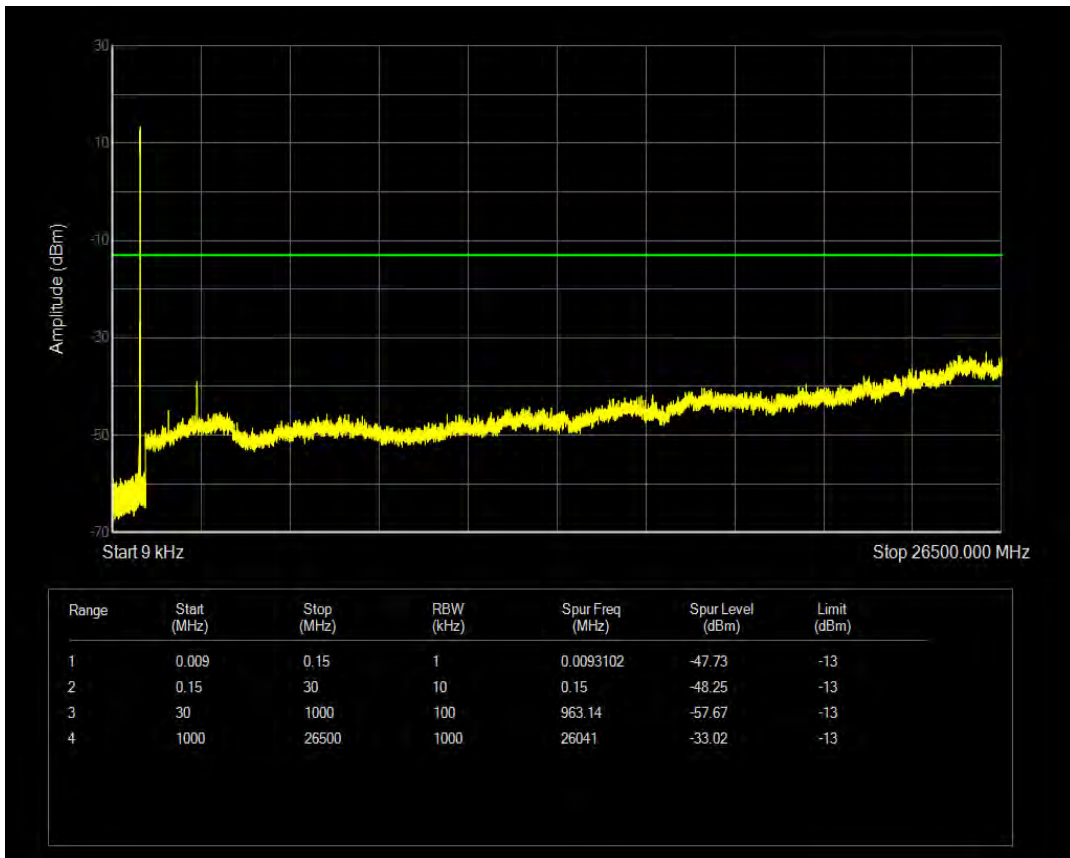

Band5 QPSK BW=10MHz Channel=20450 RB Size=50 Position=#0

Band5 16QAM BW=10MHz Channel=20450 RB Size=1 Position=#0

Band5 16QAM BW=10MHz Channel=20450 RB Size=50 Position=#0

Band5 QPSK BW=10MHz Channel=20525 RB Size=1 Position=#0

Band5 QPSK BW=10MHz Channel=20525 RB Size=50 Position=#0

Band5 16QAM BW=10MHz Channel=20525 RB Size=50 Position=#0

Band5 16QAM BW=10MHz Channel=20525 RB Size=1 Position=#0

Band5 QPSK BW=10MHz Channel=20600 RB Size=1 Position=#0

Band5 QPSK BW=10MHz Channel=20600 RB Size=50 Position=#0

Band5 16QAM BW=10MHz Channel=20600 RB Size=1 Position=#0

Band5 16QAM BW=10MHz Channel=20600 RB Size=50 Position=#0

Band7 QPSK BW=5MHz Channel=20775 RB Size=1 Position=#0