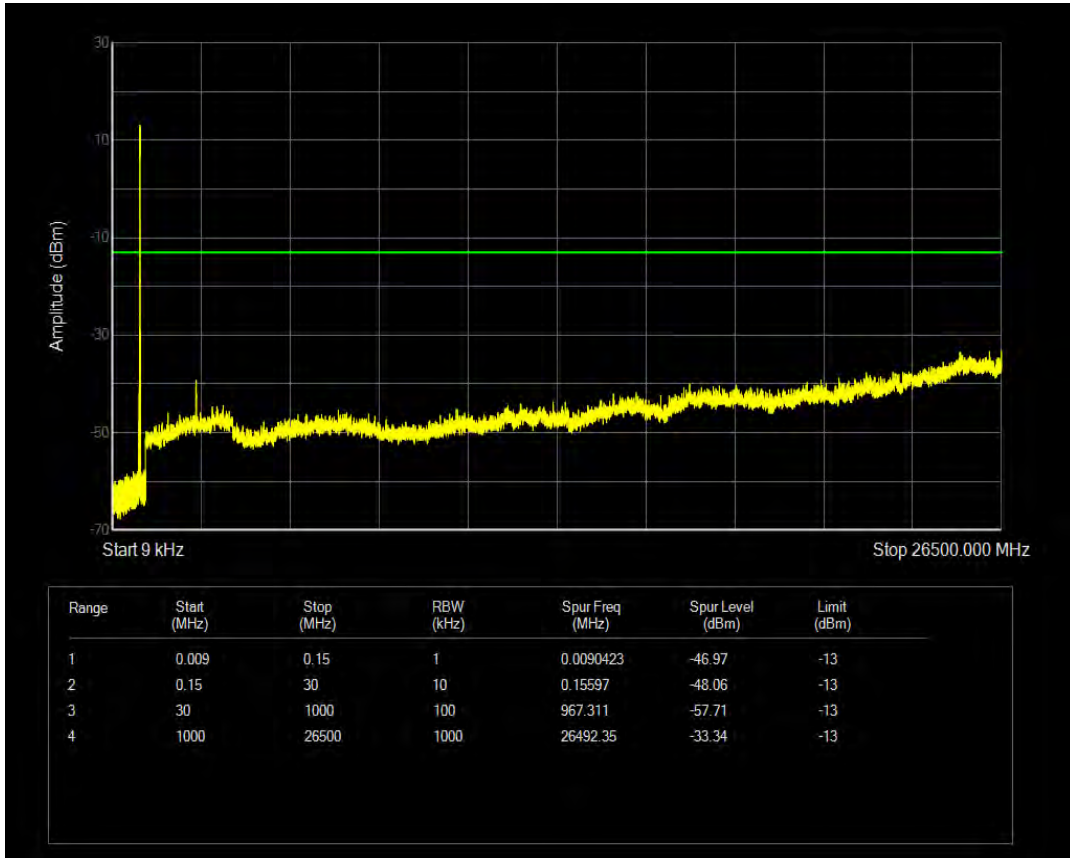

Band5 QPSK BW=5MHz Channel=20625 RB Size=25 Position=#0

Band5 16QAM BW=5MHz Channel=20625 RB Size=1 Position=#0

Band5 16QAM BW=5MHz Channel=20625 RB Size=25 Position=#0

Band5 QPSK BW=10MHz Channel=20450 RB Size=1 Position=#0

Band5 QPSK BW=10MHz Channel=20450 RB Size=50 Position=#0

Band5 16QAM BW=10MHz Channel=20450 RB Size=1 Position=#0

Band5 16QAM BW=10MHz Channel=20450 RB Size=50 Position=#0

Band5 QPSK BW=10MHz Channel=20525 RB Size=1 Position=#0

Band5 QPSK BW=10MHz Channel=20525 RB Size=50 Position=#0

Band5 16QAM BW=10MHz Channel=20525 RB Size=50 Position=#0

Band5 16QAM BW=10MHz Channel=20525 RB Size=1 Position=#0

Band5 QPSK BW=10MHz Channel=20600 RB Size=1 Position=#0