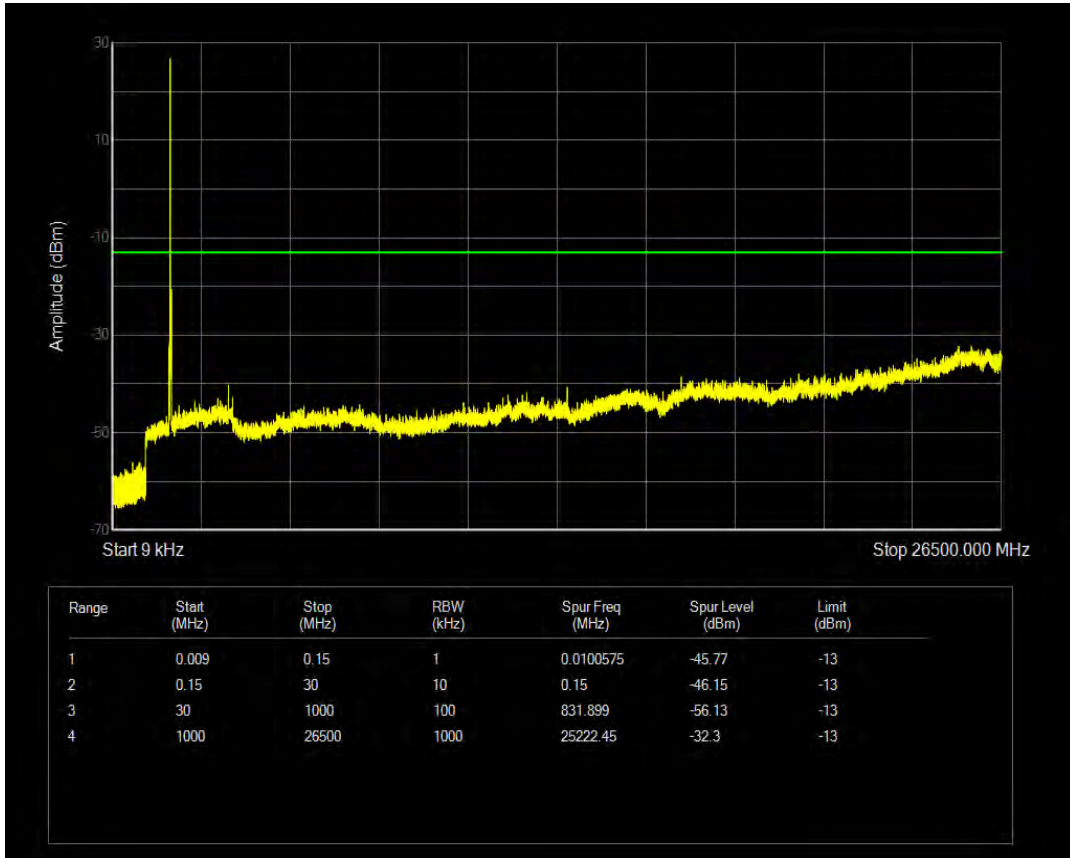

Band4 QPSK BW=20MHz Channel=20050 RB Size=100 Position=#0

Band4 16QAM BW=20MHz Channel=20050 RB Size=1 Position=#0

Band4 16QAM BW=20MHz Channel=20050 RB Size=100 Position=#0

Band4 QPSK BW=20MHz Channel=20175 RB Size=100 Position=#0

Band4 QPSK BW=20MHz Channel=20175 RB Size=1 Position=#0

Band4 16QAM BW=20MHz Channel=20175 RB Size=1 Position=#0

Band4 16QAM BW=20MHz Channel=20175 RB Size=100 Position=#0

Band4 QPSK BW=20MHz Channel=20300 RB Size=1 Position=#0

Band4 QPSK BW=20MHz Channel=20300 RB Size=100 Position=#0

Band4 16QAM BW=20MHz Channel=20300 RB Size=1 Position=#0

Band4 16QAM BW=20MHz Channel=20300 RB Size=100 Position=#0

Band5 QPSK BW=1.4MHz Channel=20407 RB Size=1 Position=#0