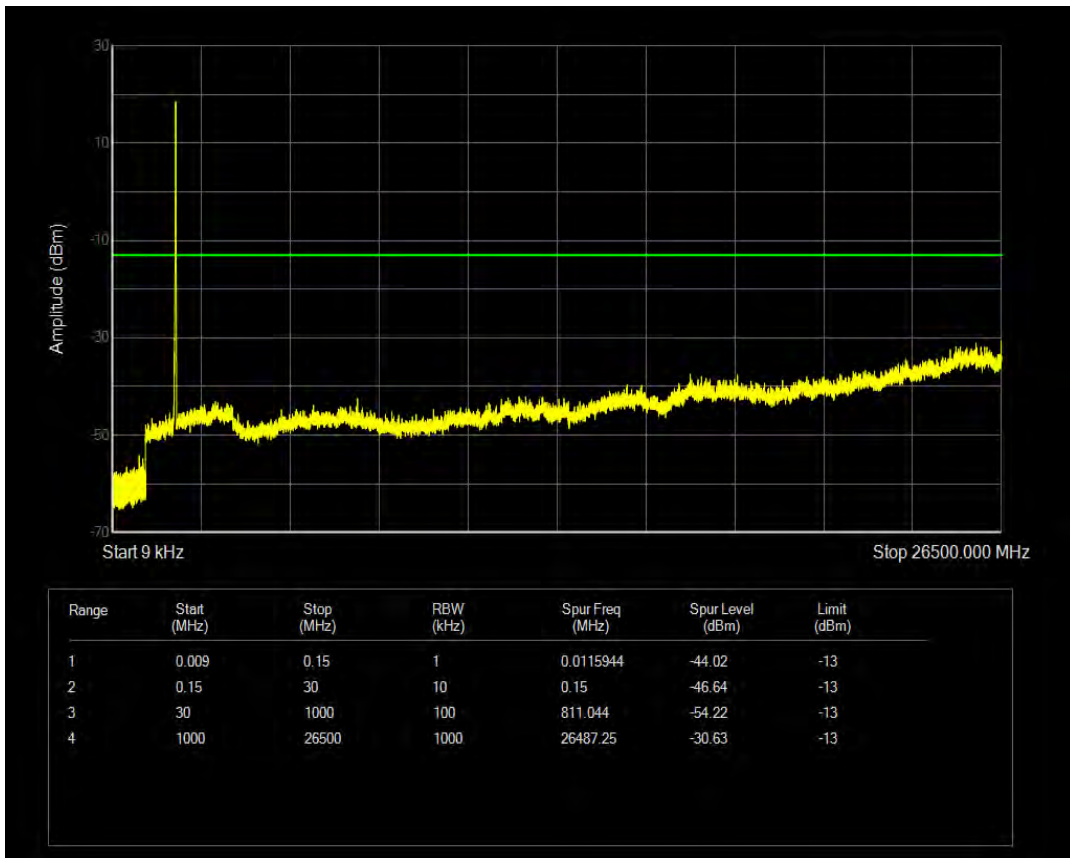

Band2 QPSK BW=20MHz Channel=18700 RB Size=100 Position=#0

Band2 16QAM BW=20MHz Channel=18700 RB Size=100 Position=#0

Band2 16QAM BW=20MHz Channel=18700 RB Size=1 Position=#0

Band2 QPSK BW=20MHz Channel=18900 RB Size=1 Position=#0

Band2 QPSK BW=20MHz Channel=18900 RB Size=100 Position=#0

Band2 16QAM BW=20MHz Channel=18900 RB Size=1 Position=#0

Band2 16QAM BW=20MHz Channel=18900 RB Size=100 Position=#0

Band2 QPSK BW=20MHz Channel=19100 RB Size=1 Position=#0

Band2 QPSK BW=20MHz Channel=19100 RB Size=100 Position=#0

Band2 16QAM BW=20MHz Channel=19100 RB Size=1 Position=#0

Band2 16QAM BW=20MHz Channel=19100 RB Size=100 Position=#0

Band4 QPSK BW=1.4MHz Channel=19957 RB Size=1 Position=#0