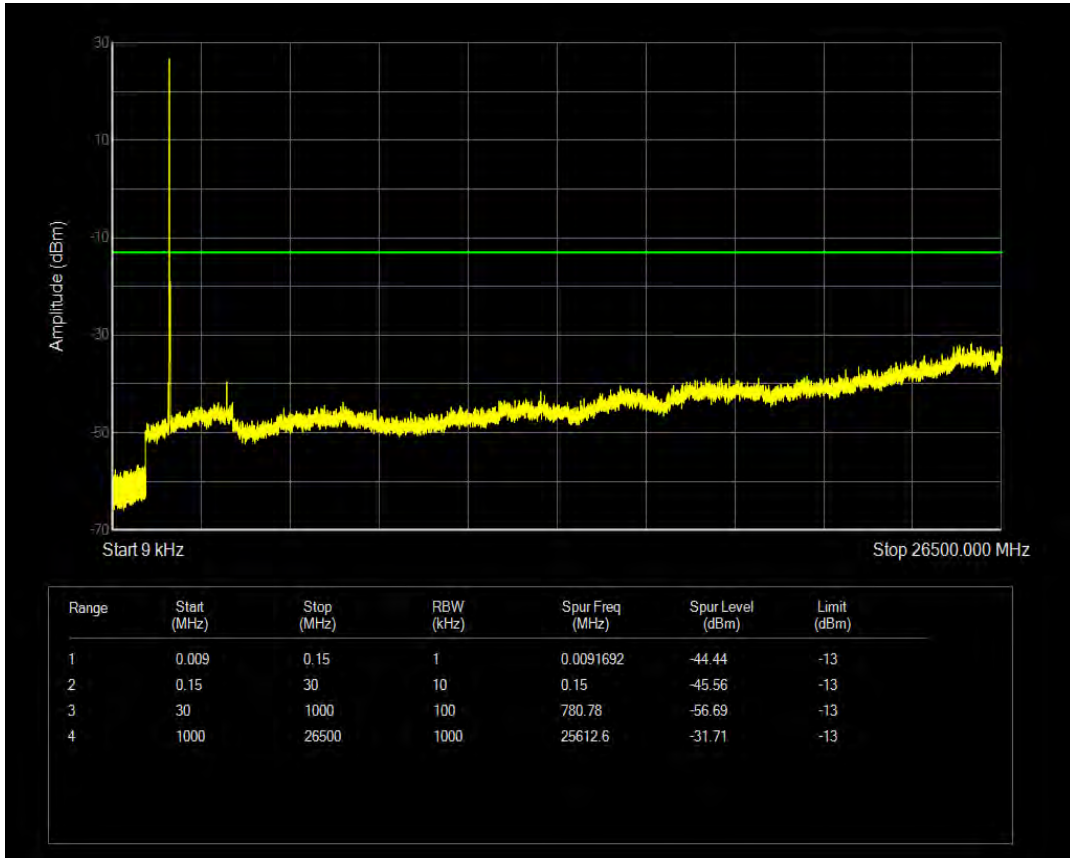

Band4 QPSK BW=10MHz Channel=20175 RB Size=50 Position=#0

Band4 16QAM BW=10MHz Channel=20175 RB Size=1 Position=#0

Band4 QPSK BW=10MHz Channel=20350 RB Size=1 Position=#0

Band4 16QAM BW=10MHz Channel=20175 RB Size=50 Position=#0

Band4 QPSK BW=10MHz Channel=20350 RB Size=50 Position=#0

Band4 16QAM BW=10MHz Channel=20350 RB Size=1 Position=#0

Band4 16QAM BW=10MHz Channel=20350 RB Size=50 Position=#0

Band4 QPSK BW=15MHz Channel=20025 RB Size=1 Position=#0

Band4 QPSK BW=15MHz Channel=20025 RB Size=75 Position=#0

Band4 16QAM BW=15MHz Channel=20025 RB Size=1 Position=#0

Band4 16QAM BW=15MHz Channel=20025 RB Size=75 Position=#0

Band4 QPSK BW=15MHz Channel=20175 RB Size=1 Position=#0