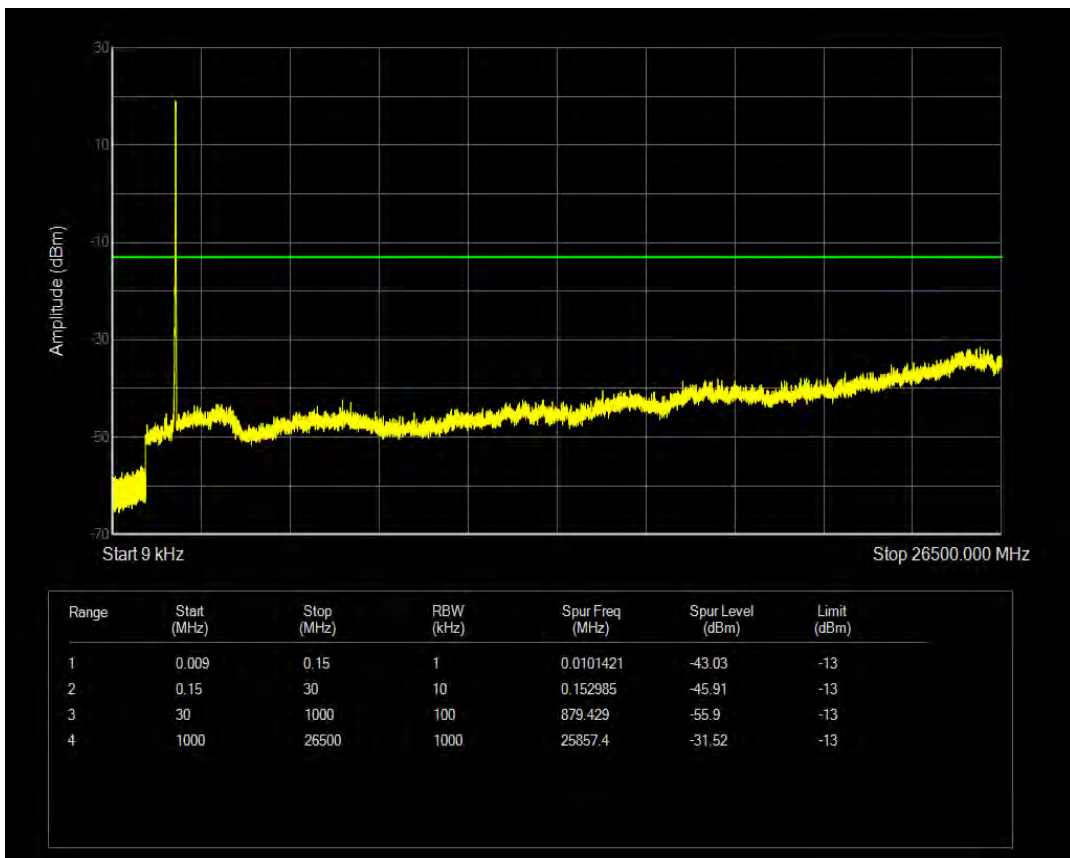

Band2 QPSK BW=20MHz Channel=18700 RB Size=100 Position=#0

Band2 16QAM BW=20MHz Channel=18700 RB Size=100 Position=#0

Band2 16QAM BW=20MHz Channel=18700 RB Size=1 Position=#0

Band2 QPSK BW=20MHz Channel=18900 RB Size=1 Position=#0

Band2 QPSK BW=20MHz Channel=18900 RB Size=100 Position=#0

Band2 16QAM BW=20MHz Channel=18900 RB Size=1 Position=#0

Band2 16QAM BW=20MHz Channel=18900 RB Size=100 Position=#0

Band2 QPSK BW=20MHz Channel=19100 RB Size=1 Position=#0

Band2 QPSK BW=20MHz Channel=19100 RB Size=100 Position=#0

Band2 16QAM BW=20MHz Channel=19100 RB Size=1 Position=#0

Band2 16QAM BW=20MHz Channel=19100 RB Size=100 Position=#0

Band4 QPSK BW=1.4MHz Channel=19957 RB Size=1 Position=#0