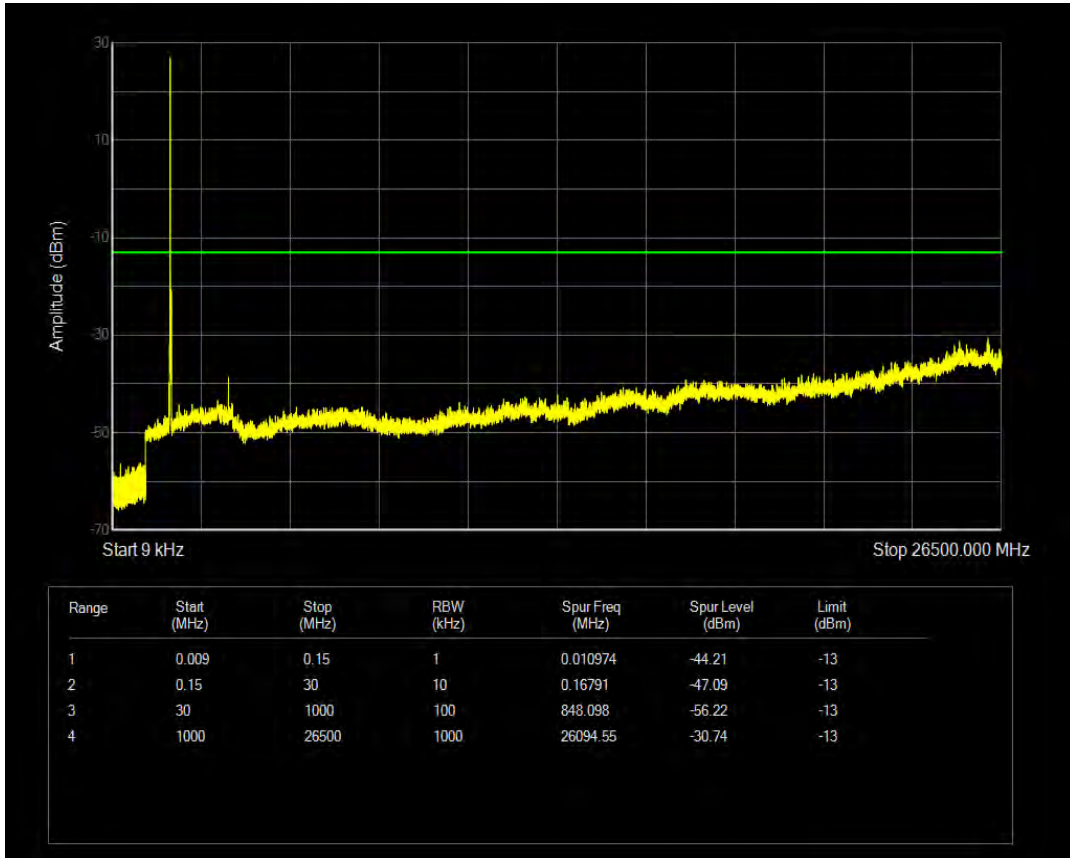

Band4 QPSK BW=20MHz Channel=20050 RB Size=100 Position=#0

Band4 16QAM BW=20MHz Channel=20050 RB Size=1 Position=#0

Band4 16QAM BW=20MHz Channel=20050 RB Size=100 Position=#0

Band4 QPSK BW=20MHz Channel=20175 RB Size=100 Position=#0

Band4 QPSK BW=20MHz Channel=20175 RB Size=1 Position=#0

Band4 16QAM BW=20MHz Channel=20175 RB Size=1 Position=#0

Band4 16QAM BW=20MHz Channel=20175 RB Size=100 Position=#0

Band4 QPSK BW=20MHz Channel=20300 RB Size=1 Position=#0

Band4 QPSK BW=20MHz Channel=20300 RB Size=100 Position=#0

Band4 16QAM BW=20MHz Channel=20300 RB Size=1 Position=#0

Band4 16QAM BW=20MHz Channel=20300 RB Size=100 Position=#0

Band5 QPSK BW=1.4MHz Channel=20407 RB Size=1 Position=#0