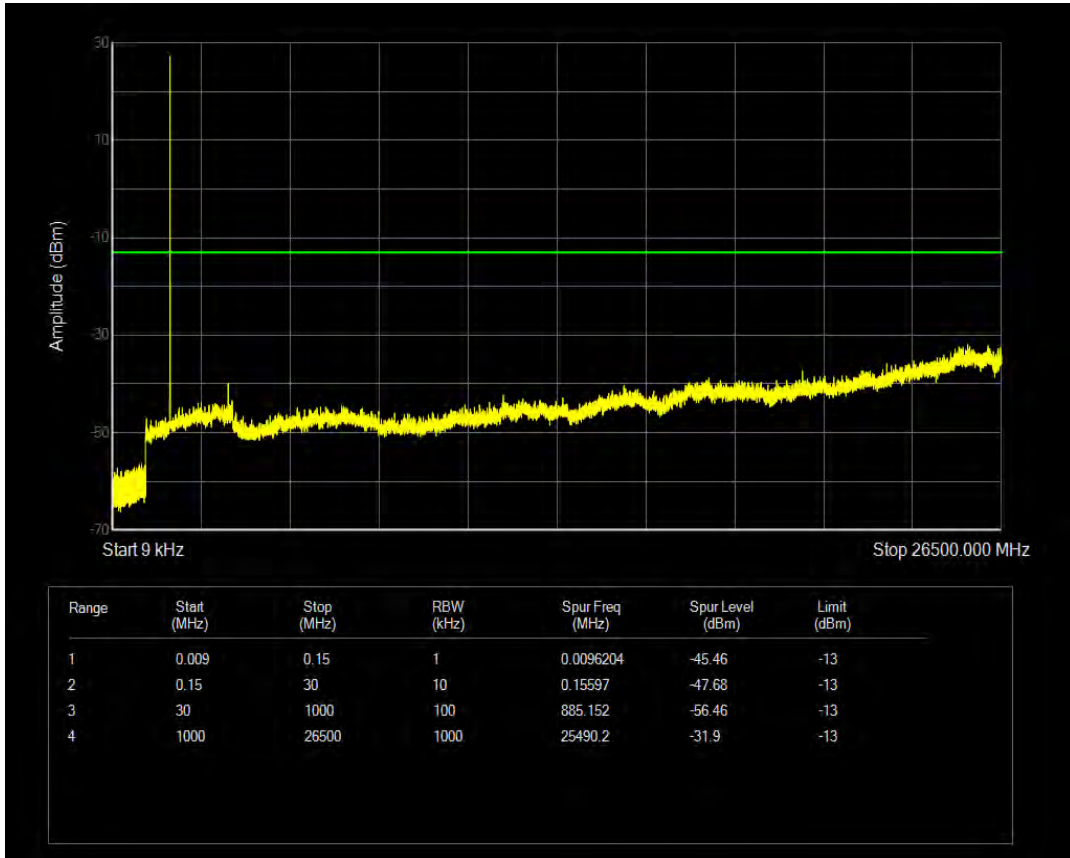

Band4 QPSK BW=3MHz Channel=19965 RB Size=15 Position=#0

Band4 16QAM BW=3MHz Channel=19965 RB Size=1 Position=#0

Band4 16QAM BW=3MHz Channel=19965 RB Size=15 Position=#0

Band4 QPSK BW=3MHz Channel=20175 RB Size=1 Position=#0