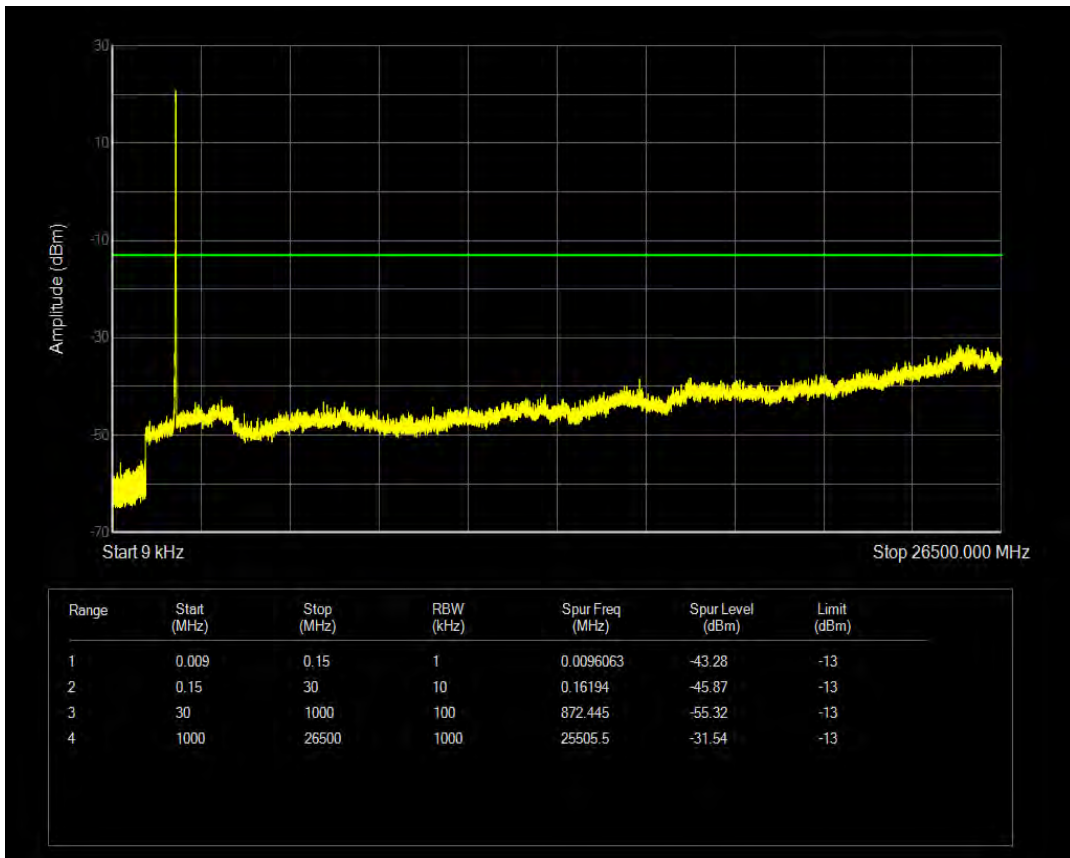

Band2 QPSK BW=15MHz Channel=19125 RB Size=75 Position=#0

Band2 16QAM BW=15MHz Channel=19125 RB Size=1 Position=#0

Band2 16QAM BW=15MHz Channel=19125 RB Size=75 Position=#0

Band2 QPSK BW=20MHz Channel=18700 RB Size=1 Position=#0

Band2 QPSK BW=20MHz Channel=18700 RB Size=100 Position=#0

Band2 16QAM BW=20MHz Channel=18700 RB Size=100 Position=#0

Band2 16QAM BW=20MHz Channel=18700 RB Size=1 Position=#0

Band2 QPSK BW=20MHz Channel=18900 RB Size=1 Position=#0

Band2 QPSK BW=20MHz Channel=18900 RB Size=100 Position=#0

Band2 16QAM BW=20MHz Channel=18900 RB Size=1 Position=#0

Band2 16QAM BW=20MHz Channel=18900 RB Size=100 Position=#0

Band2 QPSK BW=20MHz Channel=19100 RB Size=1 Position=#0