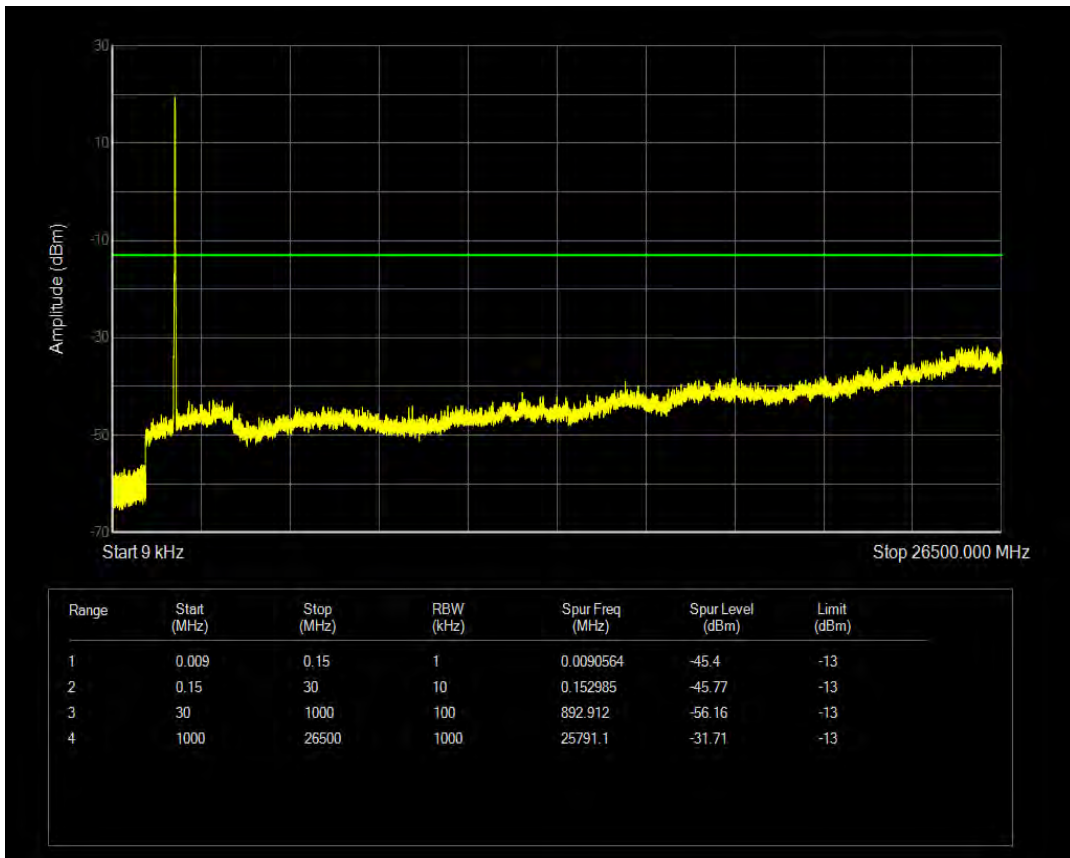

Band2 QPSK BW=15MHz Channel=19125 RB Size=75 Position=#0

Band2 16QAM BW=15MHz Channel=19125 RB Size=1 Position=#0

Band2 16QAM BW=15MHz Channel=19125 RB Size=75 Position=#0

Band2 QPSK BW=20MHz Channel=18700 RB Size=1 Position=#0

Band2 QPSK BW=20MHz Channel=18700 RB Size=100 Position=#0

Band2 16QAM BW=20MHz Channel=18700 RB Size=100 Position=#0

Band2 16QAM BW=20MHz Channel=18700 RB Size=1 Position=#0

Band2 QPSK BW=20MHz Channel=18900 RB Size=1 Position=#0

Band2 QPSK BW=20MHz Channel=18900 RB Size=100 Position=#0

Band2 16QAM BW=20MHz Channel=18900 RB Size=1 Position=#0

Band2 16QAM BW=20MHz Channel=18900 RB Size=100 Position=#0

Band2 QPSK BW=20MHz Channel=19100 RB Size=1 Position=#0