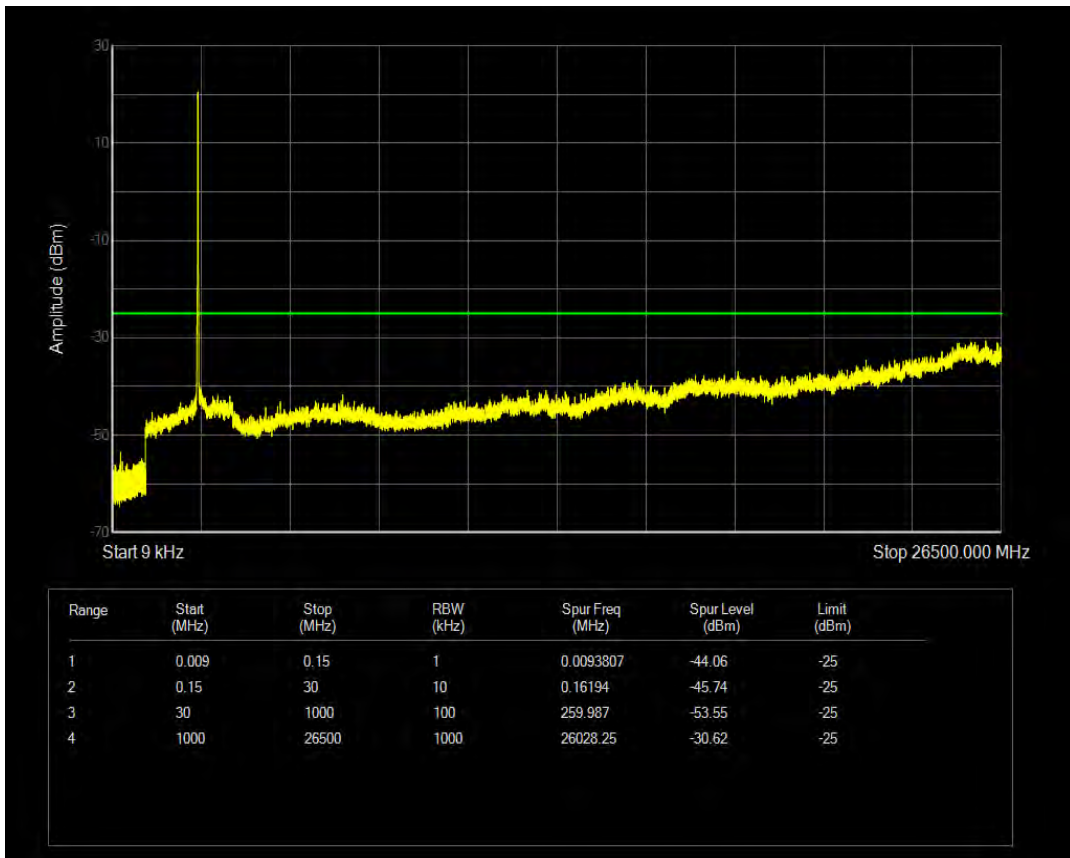

Band7 QPSK BW=15MHz Channel=21100 RB Size=75 Position=#0

Band7 16QAM BW=15MHz Channel=21100 RB Size=1 Position=#0

Band7 QPSK BW=15MHz Channel=21375 RB Size=1 Position=#0

Band7 16QAM BW=15MHz Channel=21100 RB Size=75 Position=#0

Band7 QPSK BW=15MHz Channel=21375 RB Size=75 Position=#0

Band7 16QAM BW=15MHz Channel=21375 RB Size=1 Position=#0

Band7 16QAM BW=15MHz Channel=21375 RB Size=75 Position=#0

Band7 QPSK BW=20MHz Channel=20850 RB Size=1 Position=#0