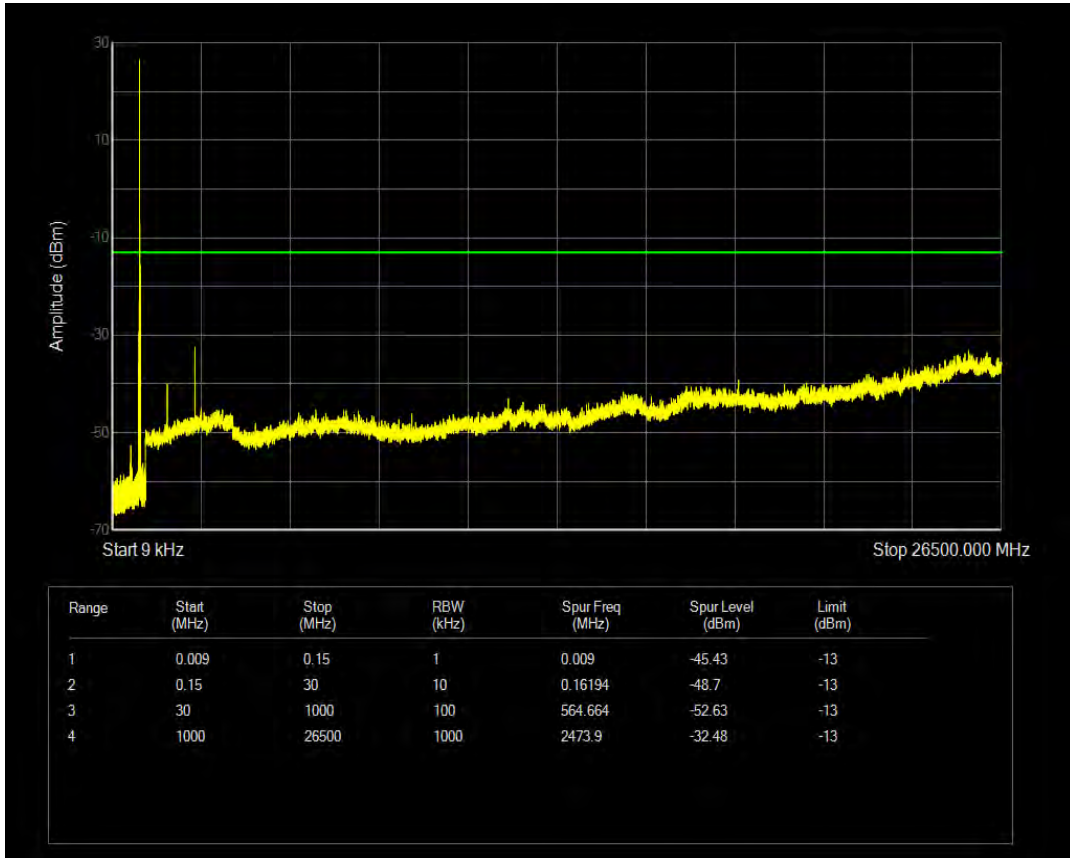

Band5 QPSK BW=5MHz Channel=20625 RB Size=25 Position=#0

Band5 16QAM BW=5MHz Channel=20625 RB Size=1 Position=#0

Band5 16QAM BW=5MHz Channel=20625 RB Size=25 Position=#0

Band5 QPSK BW=10MHz Channel=20450 RB Size=1 Position=#0

Band5 QPSK BW=10MHz Channel=20450 RB Size=50 Position=#0

Band5 16QAM BW=10MHz Channel=20450 RB Size=1 Position=#0

Band5 16QAM BW=10MHz Channel=20450 RB Size=50 Position=#0

Band5 QPSK BW=10MHz Channel=20525 RB Size=1 Position=#0