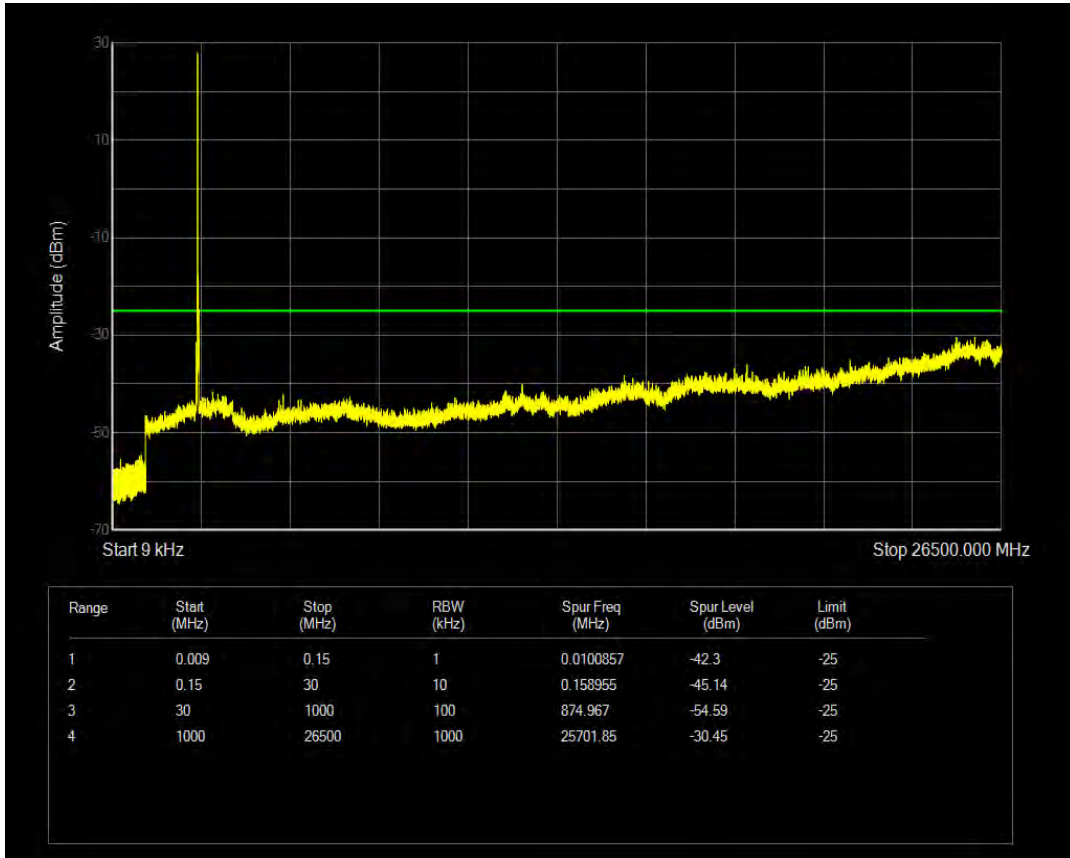

Band7 QPSK BW=20MHz Channel=20850 RB Size=100 Position=#0

Band7 16QAM BW=20MHz Channel=20850 RB Size=1 Position=#0

Band7 16QAM BW=20MHz Channel=20850 RB Size=100 Position=#0

Band7 QPSK BW=20MHz Channel=21100 RB Size=1 Position=#0

Band7 QPSK BW=20MHz Channel=21100 RB Size=100 Position=#0

Band7 16QAM BW=20MHz Channel=21100 RB Size=1 Position=#0

Band7 16QAM BW=20MHz Channel=21100 RB Size=100 Position=#0

Band7 QPSK BW=20MHz Channel=21350 RB Size=1 Position=#0

Band7 QPSK BW=20MHz Channel=21350 RB Size=100 Position=#0

Band7 16QAM BW=20MHz Channel=21350 RB Size=1 Position=#0

Band7 16QAM BW=20MHz Channel=21350 RB Size=100 Position=#0