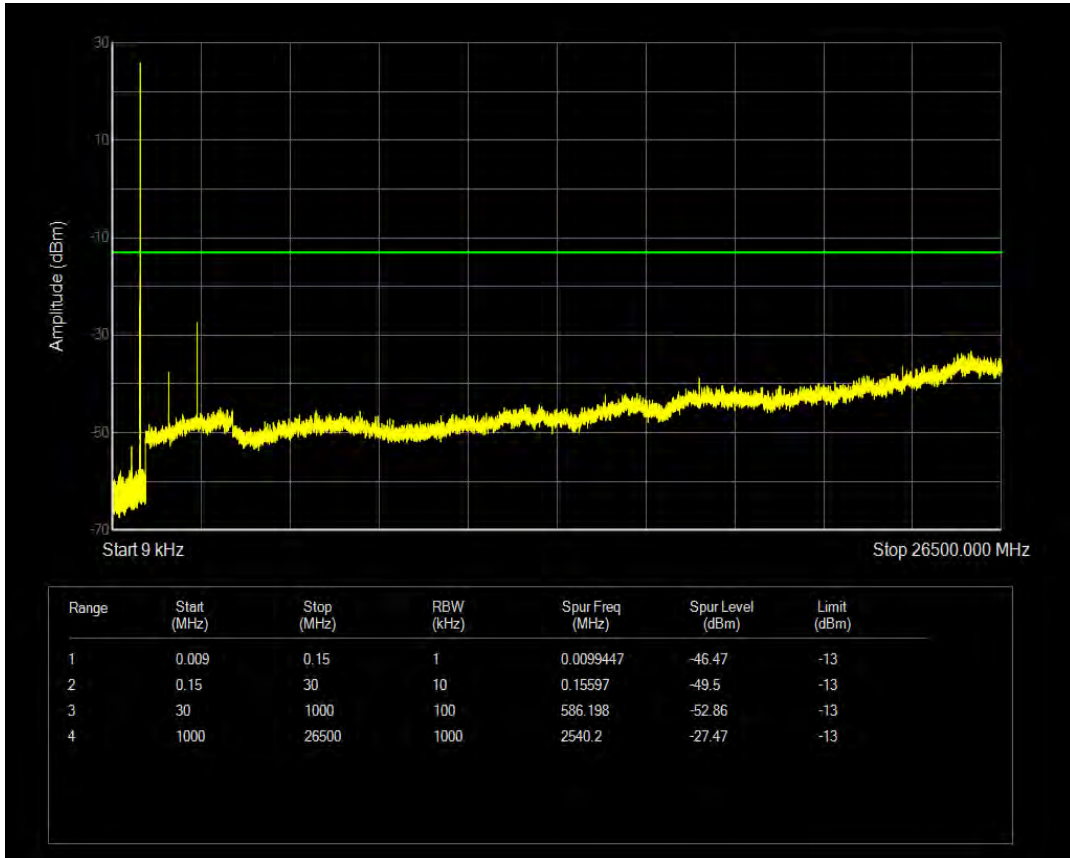

Band5 QPSK BW=3MHz Channel=20525 RB Size=15 Position=#0

Band5 16QAM BW=3MHz Channel=20525 RB Size=1 Position=#0

Band5 16QAM BW=3MHz Channel=20525 RB Size=15 Position=#0

Band5 QPSK BW=3MHz Channel=20635 RB Size=1 Position=#0