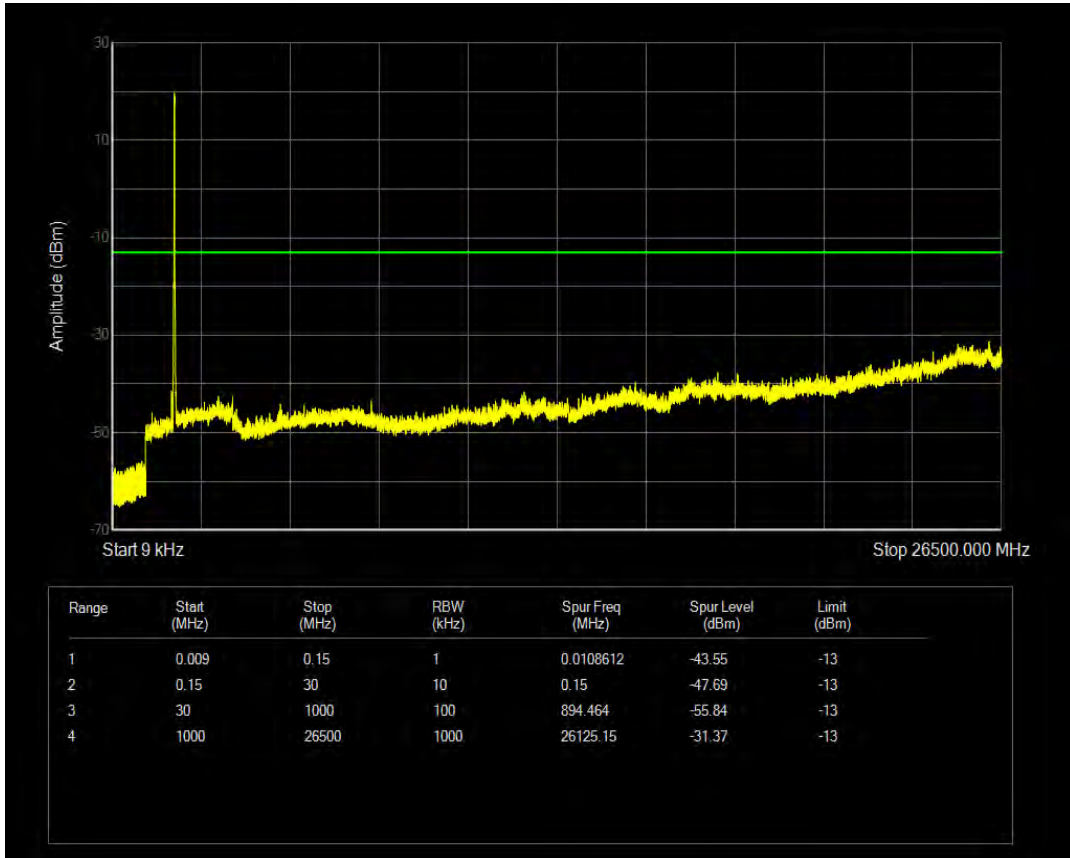

Band2 QPSK BW=15MHz Channel=19125 RB Size=75 Position=#0

Band2 16QAM BW=15MHz Channel=19125 RB Size=1 Position=#0

Band2 16QAM BW=15MHz Channel=19125 RB Size=75 Position=#0

Band2 QPSK BW=20MHz Channel=18700 RB Size=1 Position=#0

Band2 QPSK BW=20MHz Channel=18700 RB Size=100 Position=#0

Band2 16QAM BW=20MHz Channel=18700 RB Size=100 Position=#0

Band2 16QAM BW=20MHz Channel=18700 RB Size=1 Position=#0

Band2 QPSK BW=20MHz Channel=18900 RB Size=1 Position=#0

Band2 QPSK BW=20MHz Channel=18900 RB Size=100 Position=#0

Band2 16QAM BW=20MHz Channel=18900 RB Size=1 Position=#0

Band2 16QAM BW=20MHz Channel=18900 RB Size=100 Position=#0

Band2 QPSK BW=20MHz Channel=19100 RB Size=1 Position=#0