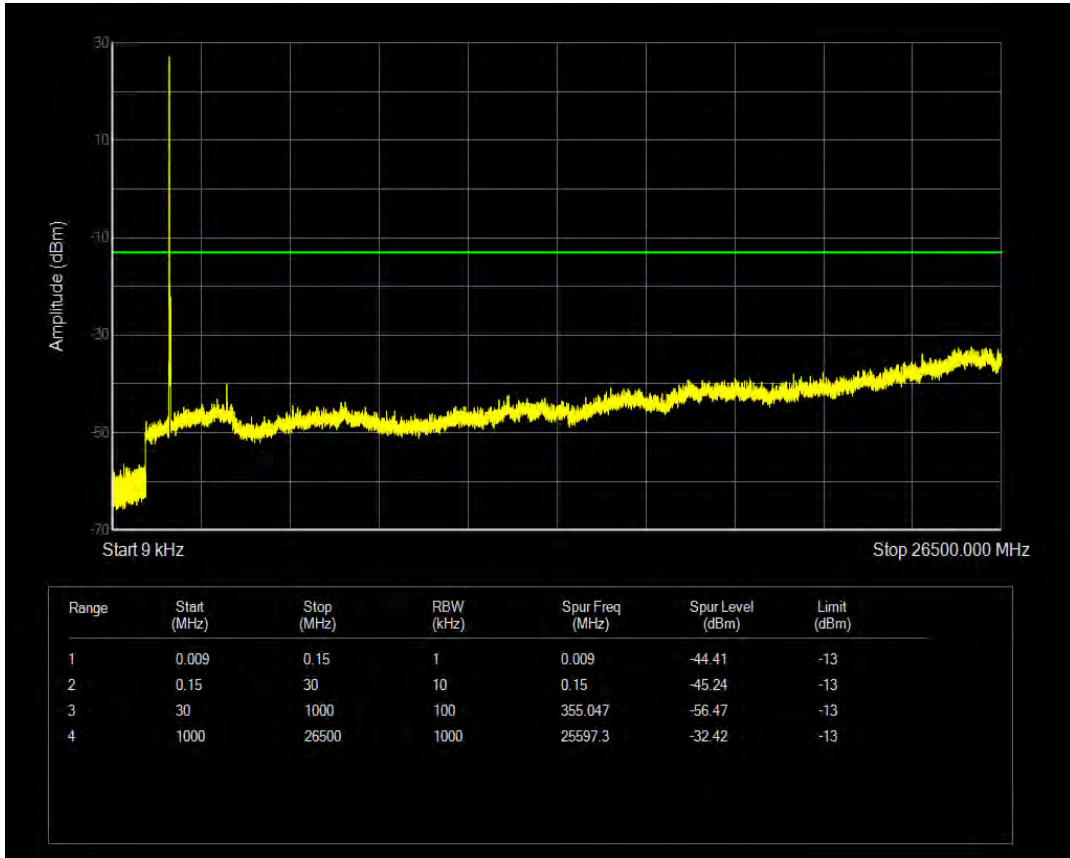

Band4 QPSK BW=15MHz Channel=20325 RB Size=75 Position=#0

Band4 16QAM BW=15MHz Channel=20325 RB Size=1 Position=#0

Band4 16QAM BW=15MHz Channel=20325 RB Size=75 Position=#0

Band4 QPSK BW=20MHz Channel=20050 RB Size=1 Position=#0

Band4 QPSK BW=20MHz Channel=20050 RB Size=100 Position=#0

Band4 16QAM BW=20MHz Channel=20050 RB Size=1 Position=#0

Band4 16QAM BW=20MHz Channel=20050 RB Size=100 Position=#0

Band4 QPSK BW=20MHz Channel=20175 RB Size=100 Position=#0