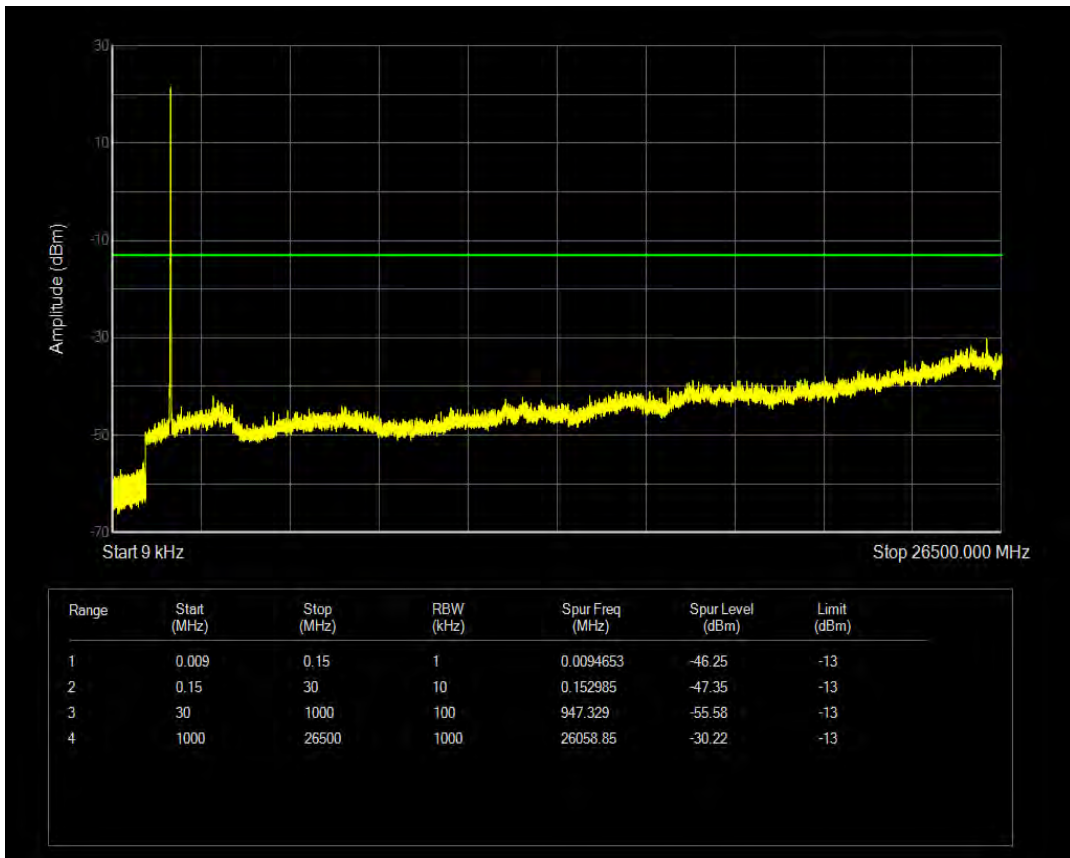

Band4 QPSK BW=10MHz Channel=20000 RB Size=50 Position=#0

Band4 16QAM BW=10MHz Channel=20000 RB Size=1 Position=#0

Band4 16QAM BW=10MHz Channel=20000 RB Size=50 Position=#0

Band4 QPSK BW=10MHz Channel=20175 RB Size=1 Position=#0

Band4 QPSK BW=10MHz Channel=20175 RB Size=50 Position=#0

Band4 16QAM BW=10MHz Channel=20175 RB Size=1 Position=#0

Band4 QPSK BW=10MHz Channel=20350 RB Size=1 Position=#0

Band4 16QAM BW=10MHz Channel=20175 RB Size=50 Position=#0

Band4 QPSK BW=10MHz Channel=20350 RB Size=50 Position=#0

Band4 16QAM BW=10MHz Channel=20350 RB Size=1 Position=#0

Band4 16QAM BW=10MHz Channel=20350 RB Size=50 Position=#0

Band4 QPSK BW=15MHz Channel=20025 RB Size=1 Position=#0