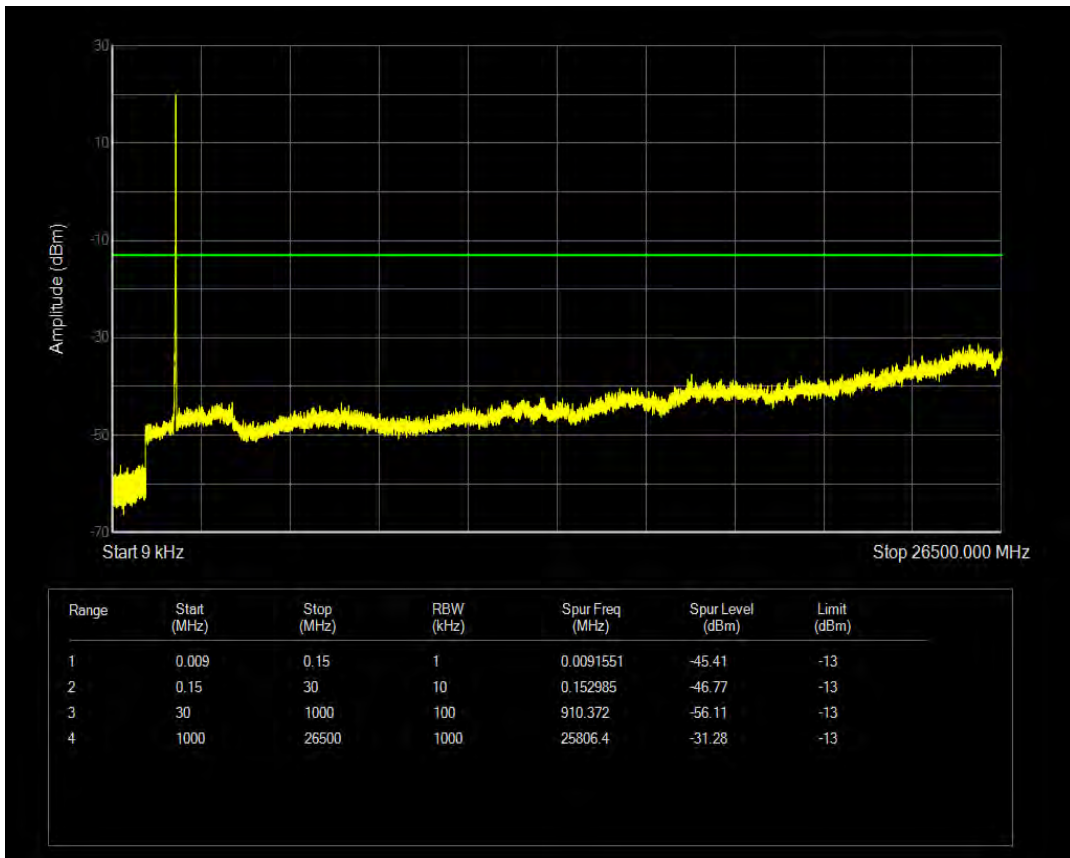

Band2 QPSK BW=15MHz Channel=19125 RB Size=75 Position=#0

Band2 16QAM BW=15MHz Channel=19125 RB Size=1 Position=#0

Band2 16QAM BW=15MHz Channel=19125 RB Size=75 Position=#0

Band2 QPSK BW=20MHz Channel=18700 RB Size=1 Position=#0

Band2 QPSK BW=20MHz Channel=18700 RB Size=100 Position=#0

Band2 16QAM BW=20MHz Channel=18700 RB Size=100 Position=#0

Band2 16QAM BW=20MHz Channel=18700 RB Size=1 Position=#0

Band2 QPSK BW=20MHz Channel=18900 RB Size=1 Position=#0

Band2 QPSK BW=20MHz Channel=18900 RB Size=100 Position=#0

Band2 16QAM BW=20MHz Channel=18900 RB Size=1 Position=#0

Band2 16QAM BW=20MHz Channel=18900 RB Size=100 Position=#0

Band2 QPSK BW=20MHz Channel=19100 RB Size=1 Position=#0