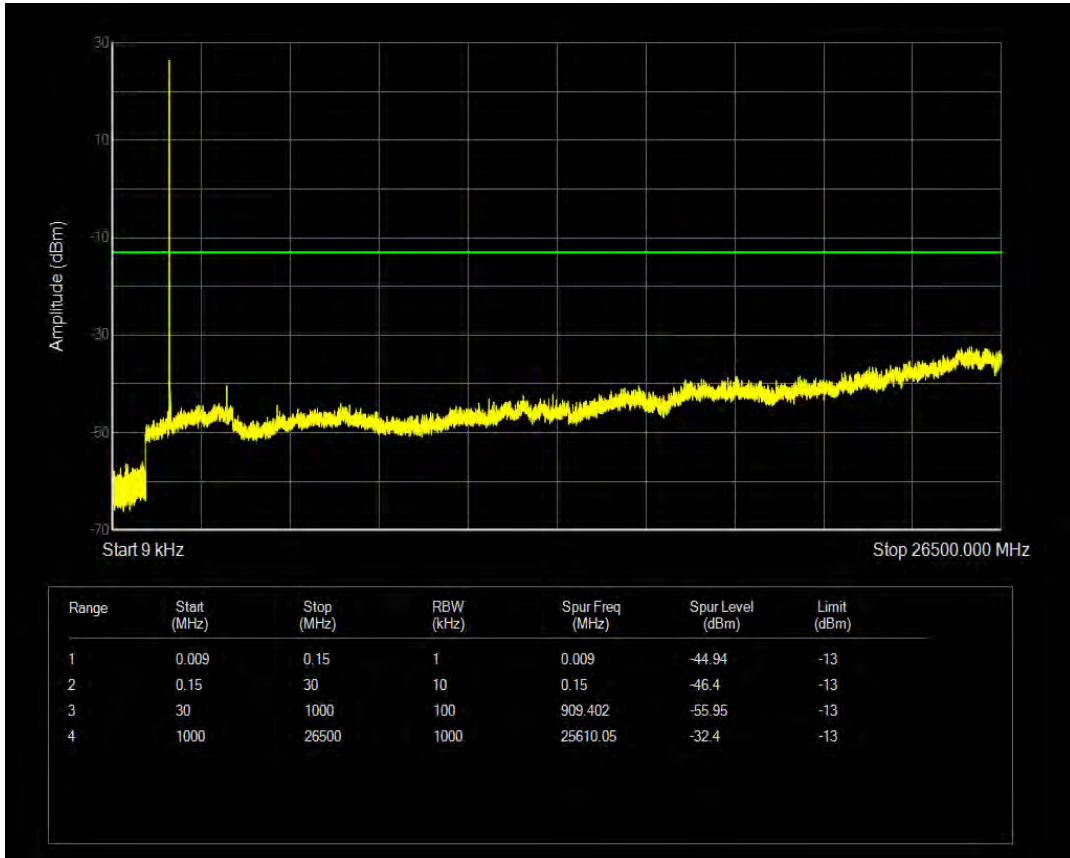

Band2 QPSK BW=20MHz Channel=18900 RB Size=100 Position=#0

Band2 16QAM BW=20MHz Channel=18900 RB Size=1 Position=#0

Band2 16QAM BW=20MHz Channel=18900 RB Size=100 Position=#0

Band2 QPSK BW=20MHz Channel=19100 RB Size=1 Position=#0

Band2 QPSK BW=20MHz Channel=19100 RB Size=100 Position=#0

Band2 16QAM BW=20MHz Channel=19100 RB Size=1 Position=#0

Band2 16QAM BW=20MHz Channel=19100 RB Size=100 Position=#0

Band4 QPSK BW=1.4MHz Channel=19957 RB Size=1 Position=#0

Band4 16QAM BW=1.4MHz Channel=19957 RB Size=1 Position=#0

Band4 QPSK BW=1.4MHz Channel=19957 RB Size=6 Position=#0

Band4 16QAM BW=1.4MHz Channel=19957 RB Size=6 Position=#0

Band4 QPSK BW=1.4MHz Channel=20175 RB Size=1 Position=#0