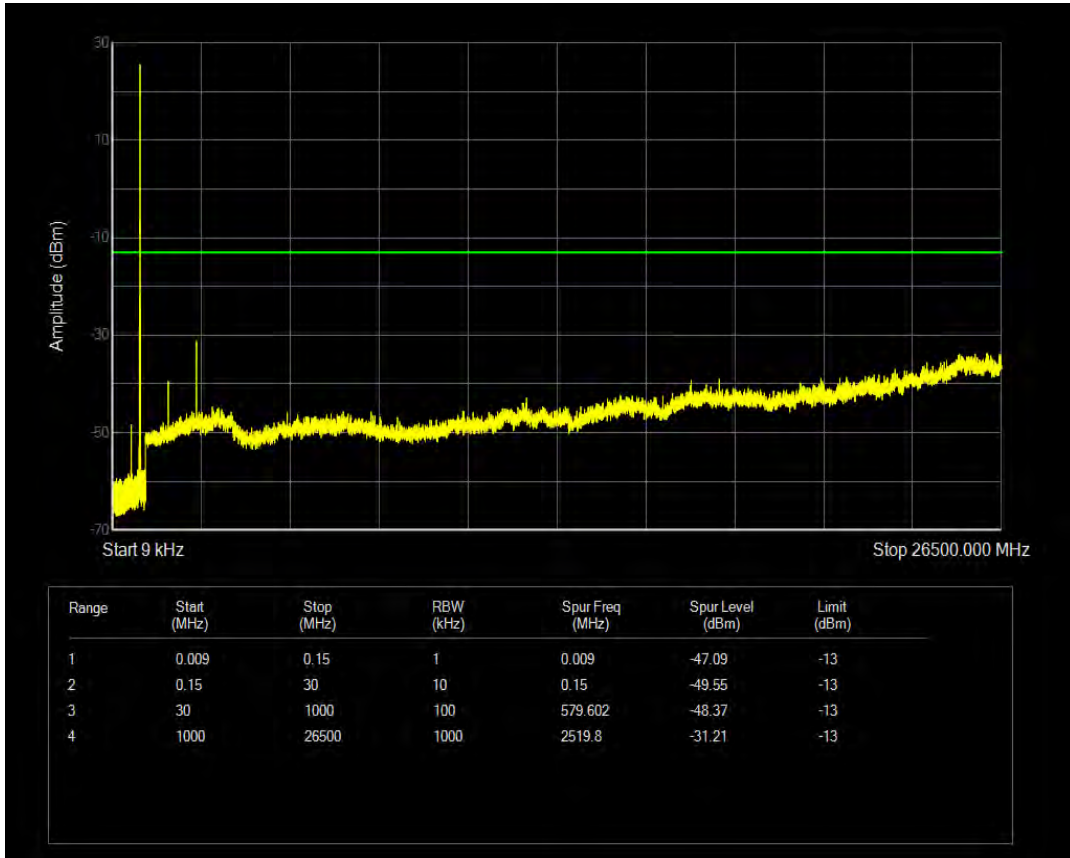

Band5 QPSK BW=10MHz Channel=20450 RB Size=50 Position=#0

Band5 16QAM BW=10MHz Channel=20450 RB Size=1 Position=#0

Band5 16QAM BW=10MHz Channel=20450 RB Size=50 Position=#0

Band5 QPSK BW=10MHz Channel=20525 RB Size=1 Position=#0

Band5 QPSK BW=10MHz Channel=20525 RB Size=50 Position=#0

Band5 16QAM BW=10MHz Channel=20525 RB Size=50 Position=#0

Band5 16QAM BW=10MHz Channel=20525 RB Size=1 Position=#0

Band5 QPSK BW=10MHz Channel=20600 RB Size=1 Position=#0

Band5 QPSK BW=10MHz Channel=20600 RB Size=50 Position=#0

Band5 16QAM BW=10MHz Channel=20600 RB Size=1 Position=#0

Band5 16QAM BW=10MHz Channel=20600 RB Size=50 Position=#0

Band7 QPSK BW=5MHz Channel=20775 RB Size=1 Position=#0