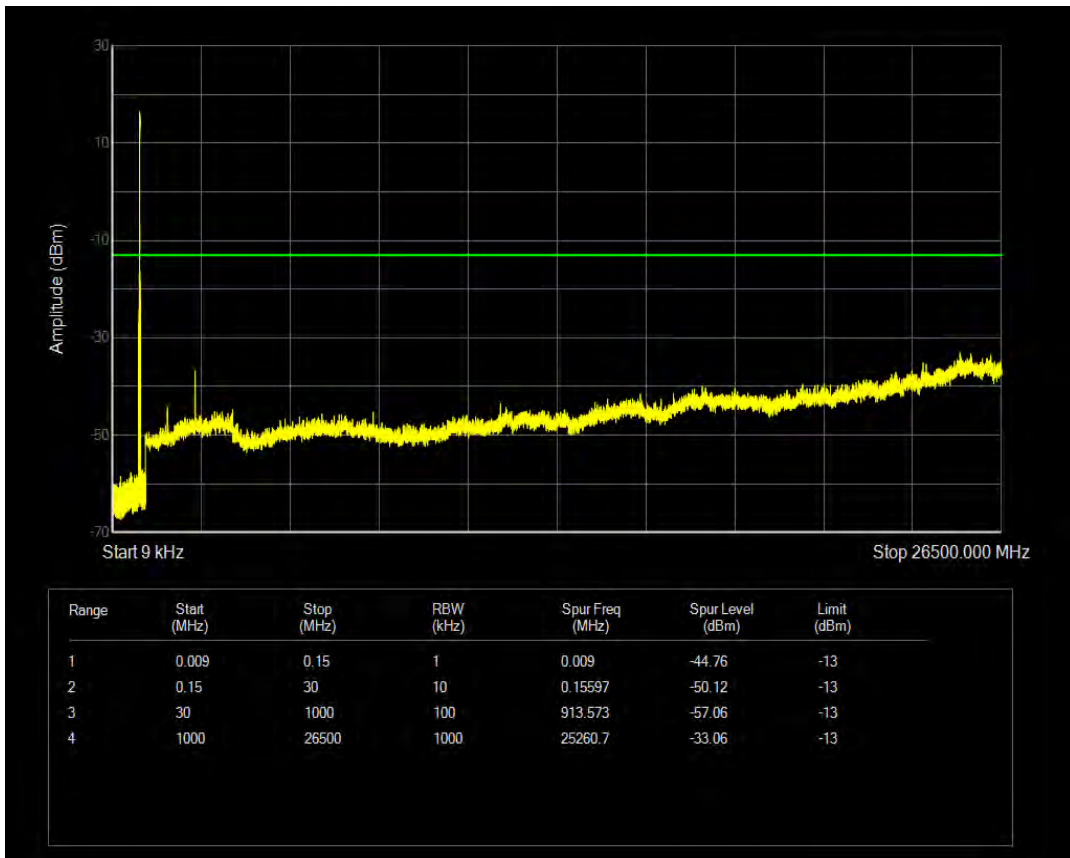

Band5 QPSK BW=3MHz Channel=20635 RB Size=15 Position=#0

Band5 16QAM BW=3MHz Channel=20635 RB Size=1 Position=#0

Band5 16QAM BW=3MHz Channel=20635 RB Size=15 Position=#0

Band5 QPSK BW=5MHz Channel=20425 RB Size=1 Position=#0

Band5 QPSK BW=5MHz Channel=20425 RB Size=25 Position=#0

Band5 16QAM BW=5MHz Channel=20425 RB Size=1 Position=#0

Band5 16QAM BW=5MHz Channel=20425 RB Size=25 Position=#0

Band5 QPSK BW=5MHz Channel=20525 RB Size=1 Position=#0