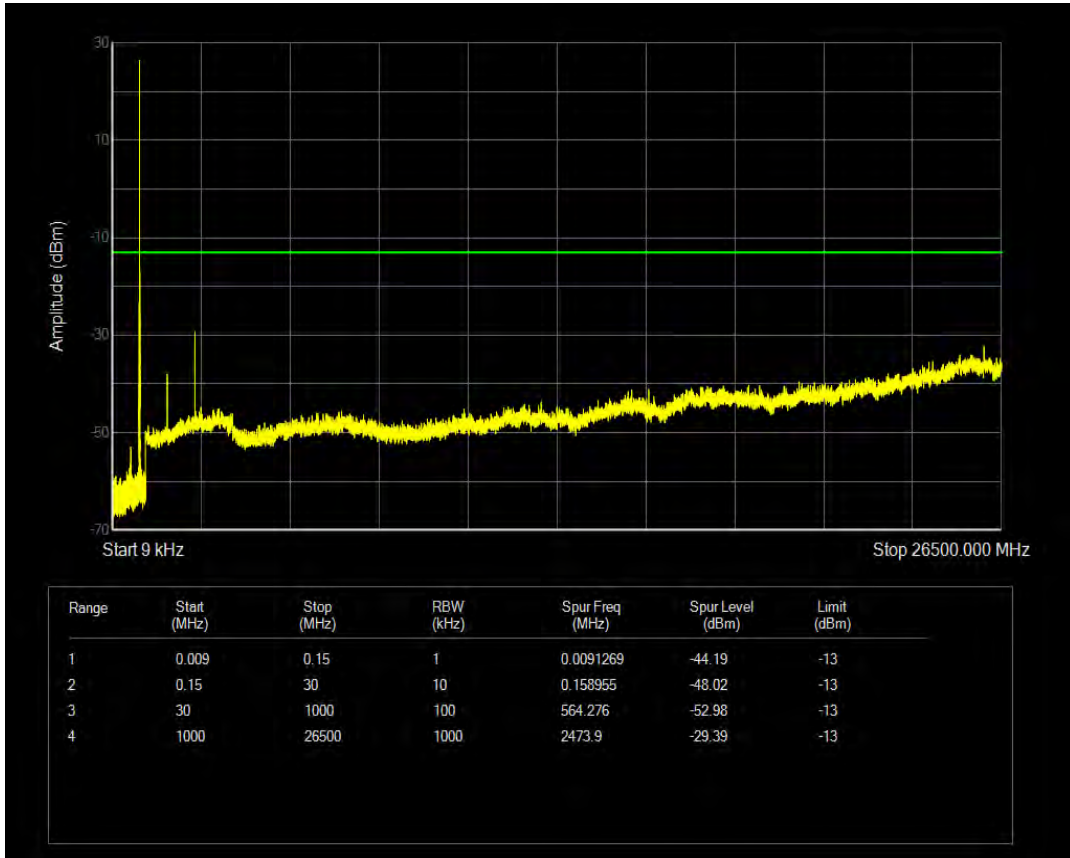

Band5 QPSK BW=3MHz Channel=20635 RB Size=15 Position=#0

Band5 16QAM BW=3MHz Channel=20635 RB Size=1 Position=#0

Band5 16QAM BW=3MHz Channel=20635 RB Size=15 Position=#0

Band5 QPSK BW=5MHz Channel=20425 RB Size=1 Position=#0

Band5 QPSK BW=5MHz Channel=20425 RB Size=25 Position=#0

Band5 16QAM BW=5MHz Channel=20425 RB Size=1 Position=#0

Band5 16QAM BW=5MHz Channel=20425 RB Size=25 Position=#0

Band5 QPSK BW=5MHz Channel=20525 RB Size=1 Position=#0