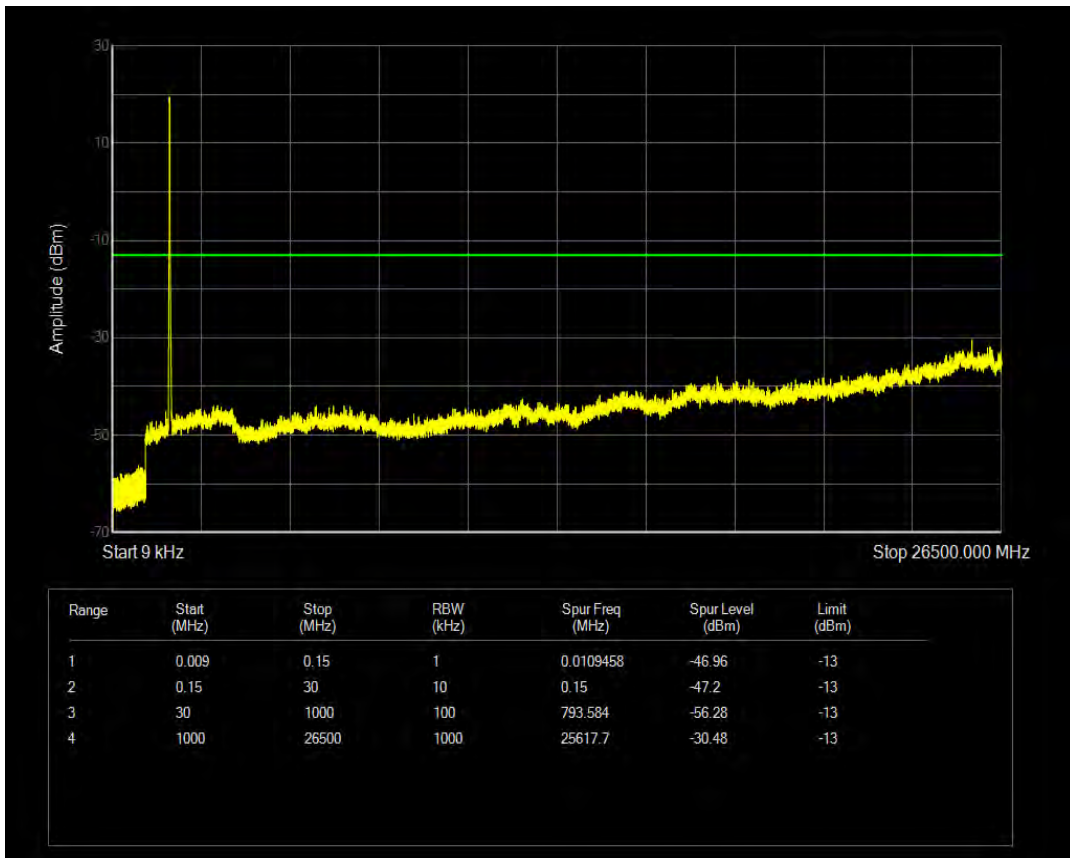

Band4 QPSK BW=15MHz Channel=20325 RB Size=75 Position=#0

Band4 16QAM BW=15MHz Channel=20325 RB Size=1 Position=#0

Band4 16QAM BW=15MHz Channel=20325 RB Size=75 Position=#0

Band4 QPSK BW=20MHz Channel=20050 RB Size=1 Position=#0

Band4 QPSK BW=20MHz Channel=20050 RB Size=100 Position=#0

Band4 16QAM BW=20MHz Channel=20050 RB Size=1 Position=#0

Band4 16QAM BW=20MHz Channel=20050 RB Size=100 Position=#0

Band4 QPSK BW=20MHz Channel=20175 RB Size=100 Position=#0