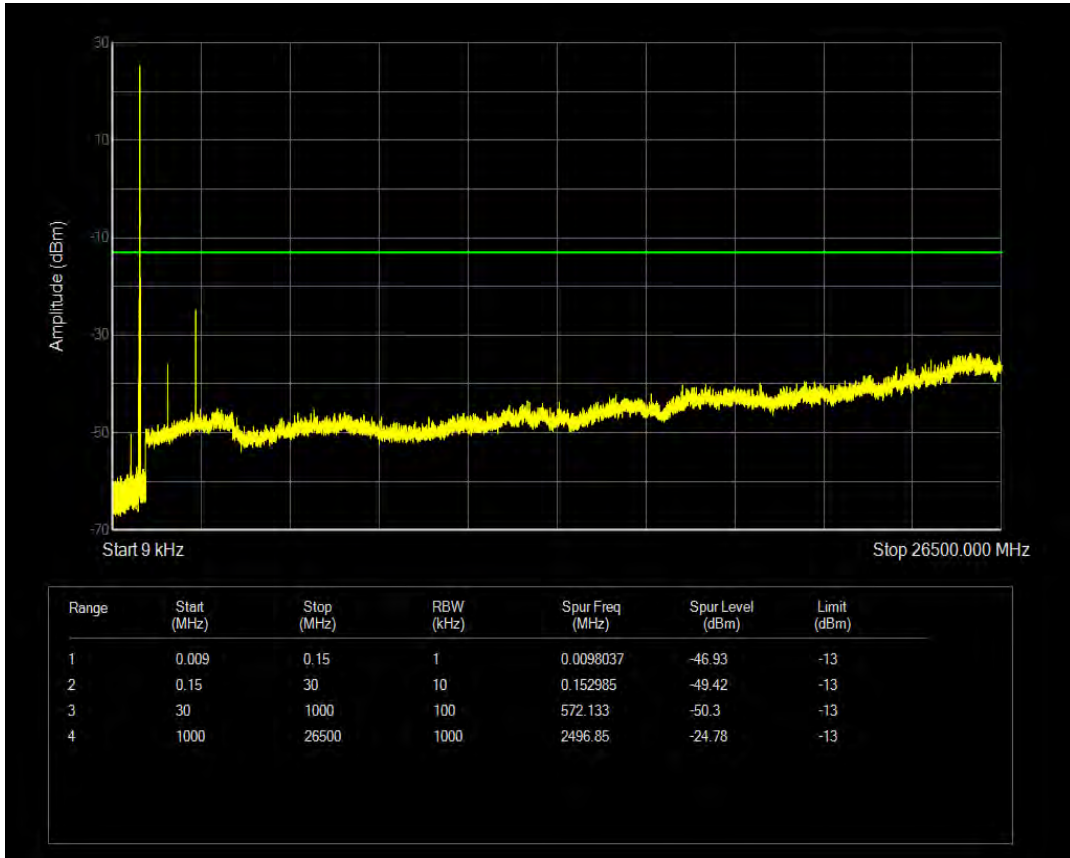

Band5 QPSK BW=5MHz Channel=20625 RB Size=25 Position=#0

Band5 16QAM BW=5MHz Channel=20625 RB Size=1 Position=#0

Band5 16QAM BW=5MHz Channel=20625 RB Size=25 Position=#0

Band5 QPSK BW=10MHz Channel=20450 RB Size=1 Position=#0

Band5 QPSK BW=10MHz Channel=20450 RB Size=50 Position=#0

Band5 16QAM BW=10MHz Channel=20450 RB Size=1 Position=#0

Band5 16QAM BW=10MHz Channel=20450 RB Size=50 Position=#0

Band5 QPSK BW=10MHz Channel=20525 RB Size=1 Position=#0

Band5 QPSK BW=10MHz Channel=20525 RB Size=50 Position=#0

Band5 16QAM BW=10MHz Channel=20525 RB Size=50 Position=#0

Band5 16QAM BW=10MHz Channel=20525 RB Size=1 Position=#0

Band5 QPSK BW=10MHz Channel=20600 RB Size=1 Position=#0