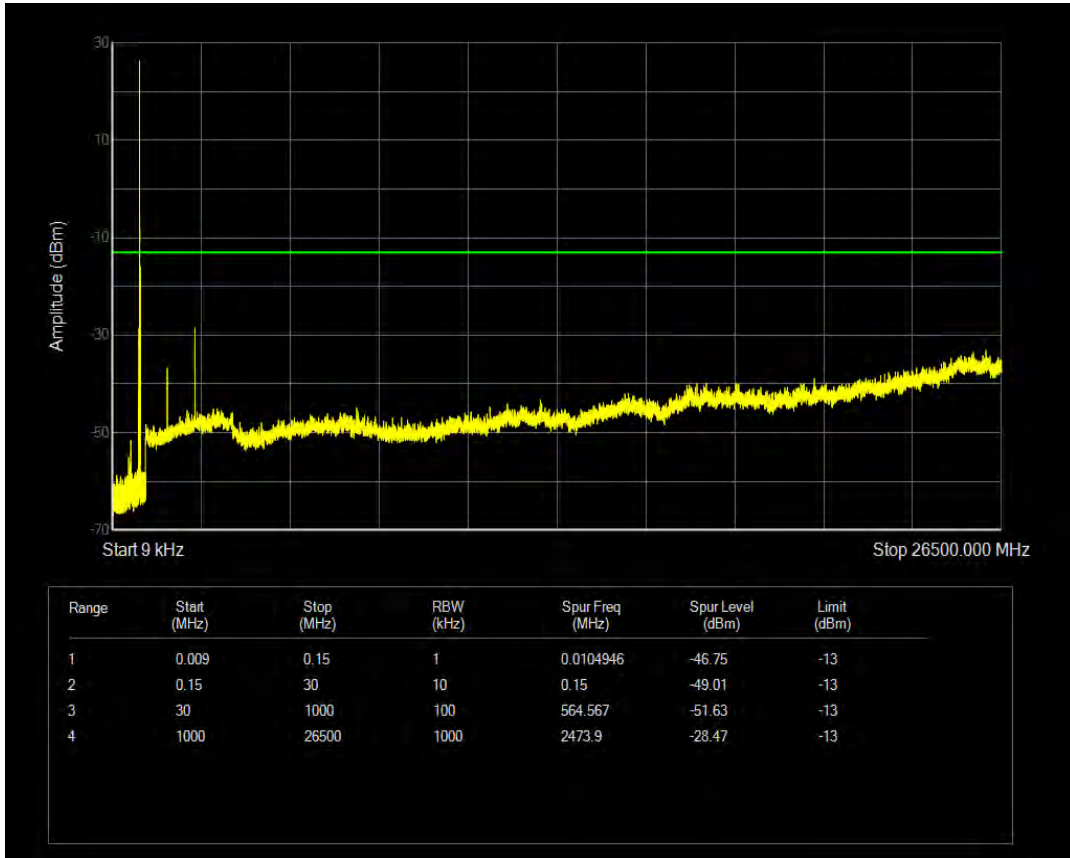

Band5 QPSK BW=5MHz Channel=20625 RB Size=25 Position=#0

Band5 16QAM BW=5MHz Channel=20625 RB Size=1 Position=#0

Band5 16QAM BW=5MHz Channel=20625 RB Size=25 Position=#0

Band5 QPSK BW=10MHz Channel=20450 RB Size=1 Position=#0

Band5 QPSK BW=10MHz Channel=20450 RB Size=50 Position=#0

Band5 16QAM BW=10MHz Channel=20450 RB Size=1 Position=#0

Band5 16QAM BW=10MHz Channel=20450 RB Size=50 Position=#0

Band5 QPSK BW=10MHz Channel=20525 RB Size=1 Position=#0