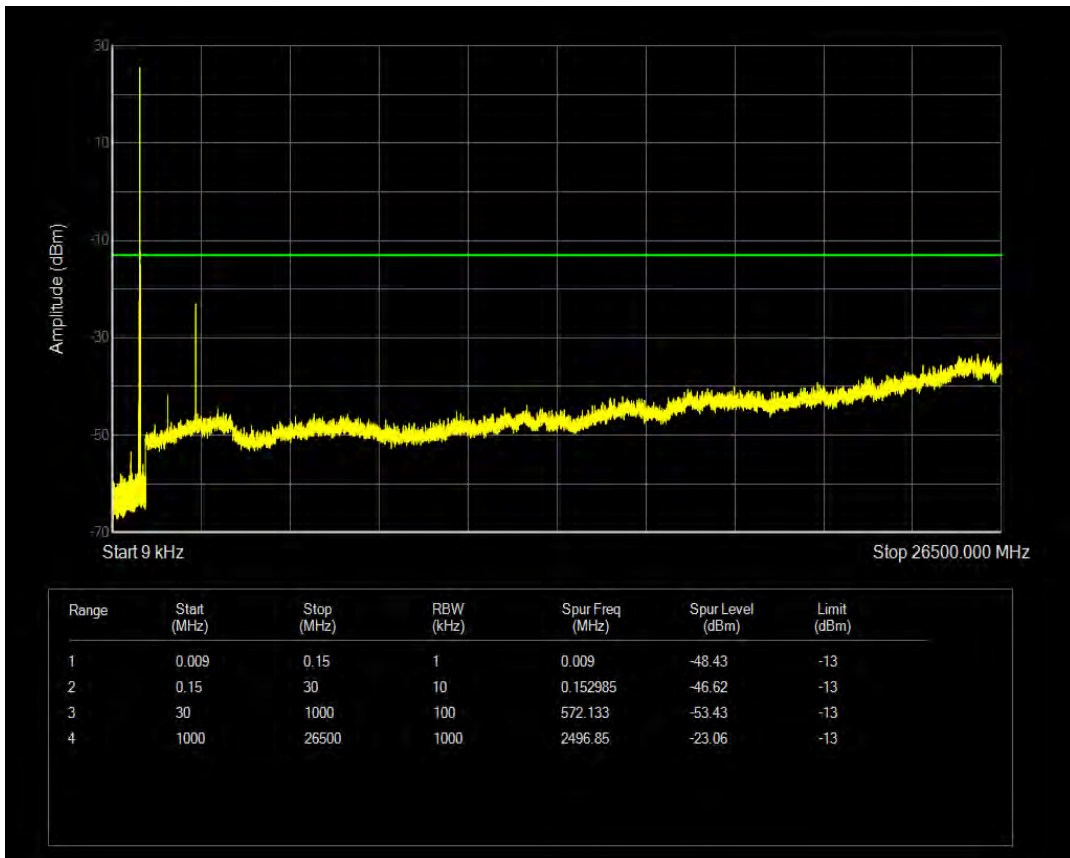

Band5 QPSK BW=10MHz Channel=20450 RB Size=50 Position=#0

Band5 16QAM BW=10MHz Channel=20450 RB Size=1 Position=#0

Band5 16QAM BW=10MHz Channel=20450 RB Size=50 Position=#0

Band5 QPSK BW=10MHz Channel=20525 RB Size=1 Position=#0

Band5 QPSK BW=10MHz Channel=20525 RB Size=50 Position=#0

Band5 16QAM BW=10MHz Channel=20525 RB Size=50 Position=#0

Band5 16QAM BW=10MHz Channel=20525 RB Size=1 Position=#0

Band5 QPSK BW=10MHz Channel=20600 RB Size=1 Position=#0