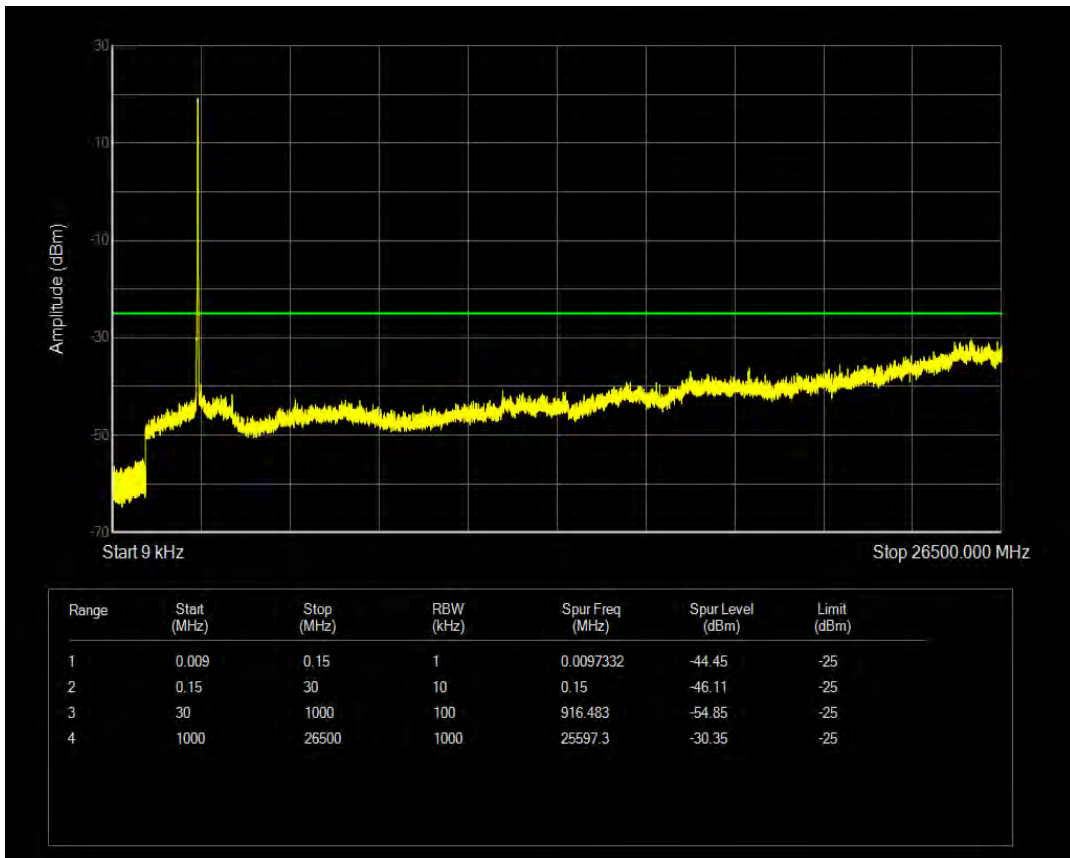

Band7 QPSK BW=20MHz Channel=20850 RB Size=100 Position=#0

Band7 16QAM BW=20MHz Channel=20850 RB Size=1 Position=#0

Band7 16QAM BW=20MHz Channel=20850 RB Size=100 Position=#0

Band7 QPSK BW=20MHz Channel=21100 RB Size=1 Position=#0

Band7 QPSK BW=20MHz Channel=21100 RB Size=100 Position=#0

Band7 16QAM BW=20MHz Channel=21100 RB Size=1 Position=#0

Band7 16QAM BW=20MHz Channel=21100 RB Size=100 Position=#0

Band7 QPSK BW=20MHz Channel=21350 RB Size=1 Position=#0

Band7 QPSK BW=20MHz Channel=21350 RB Size=100 Position=#0

Band7 16QAM BW=20MHz Channel=21350 RB Size=1 Position=#0

Band7 16QAM BW=20MHz Channel=21350 RB Size=100 Position=#0