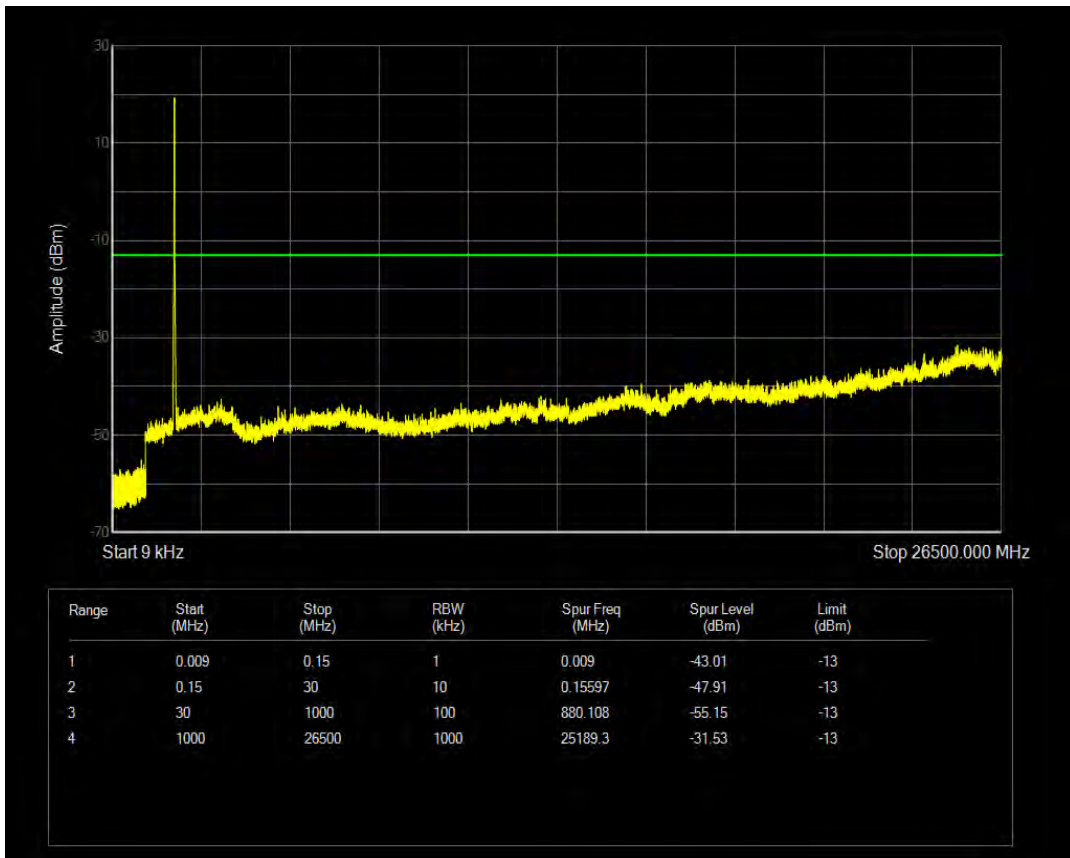

Band2 QPSK BW=15MHz Channel=19125 RB Size=75 Position=#0

Band2 16QAM BW=15MHz Channel=19125 RB Size=1 Position=#0

Band2 16QAM BW=15MHz Channel=19125 RB Size=75 Position=#0

Band2 QPSK BW=20MHz Channel=18700 RB Size=1 Position=#0

Band2 QPSK BW=20MHz Channel=18700 RB Size=100 Position=#0

Band2 16QAM BW=20MHz Channel=18700 RB Size=100 Position=#0

Band2 16QAM BW=20MHz Channel=18700 RB Size=1 Position=#0

Band2 QPSK BW=20MHz Channel=18900 RB Size=1 Position=#0

Band2 QPSK BW=20MHz Channel=18900 RB Size=100 Position=#0

Band2 16QAM BW=20MHz Channel=18900 RB Size=1 Position=#0

Band2 16QAM BW=20MHz Channel=18900 RB Size=100 Position=#0

Band2 QPSK BW=20MHz Channel=19100 RB Size=1 Position=#0