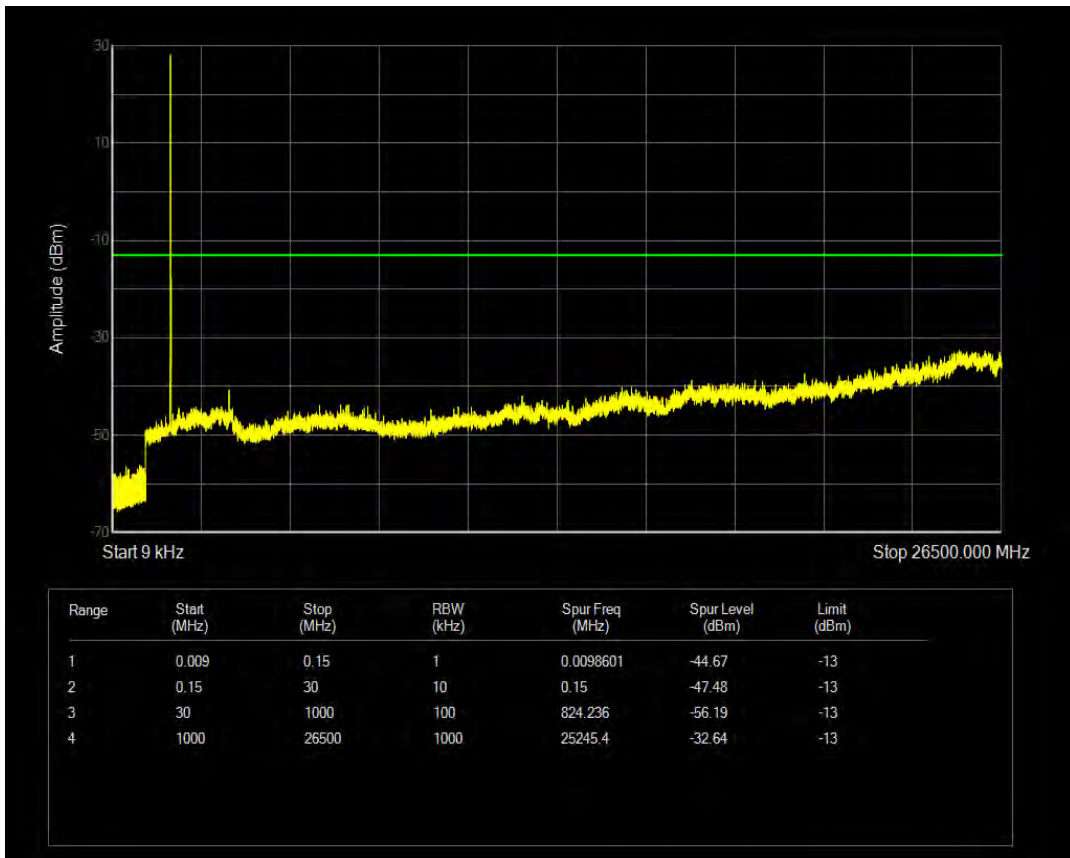

Band4 QPSK BW=10MHz Channel=20000 RB Size=50 Position=#0

Band4 16QAM BW=10MHz Channel=20000 RB Size=1 Position=#0

Band4 16QAM BW=10MHz Channel=20000 RB Size=50 Position=#0

Band4 QPSK BW=10MHz Channel=20175 RB Size=1 Position=#0

Band4 QPSK BW=10MHz Channel=20175 RB Size=50 Position=#0

Band4 16QAM BW=10MHz Channel=20175 RB Size=1 Position=#0

Band4 QPSK BW=10MHz Channel=20350 RB Size=1 Position=#0

Band4 16QAM BW=10MHz Channel=20175 RB Size=50 Position=#0