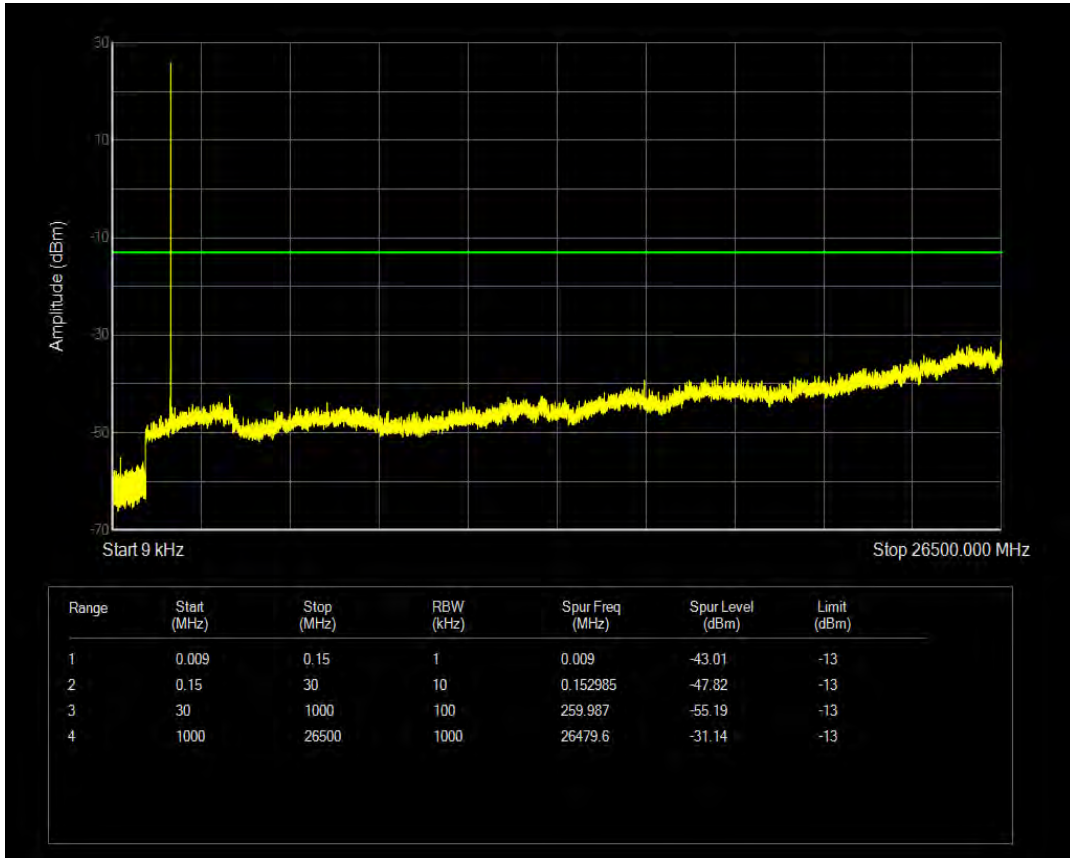

Band4 QPSK BW=1.4MHz Channel=20393 RB Size=6 Position=#0

Band4 16QAM BW=1.4MHz Channel=20393 RB Size=1 Position=#0

Band4 QPSK BW=3MHz Channel=19965 RB Size=1 Position=#0

Band4 16QAM BW=1.4MHz Channel=20393 RB Size=6 Position=#0