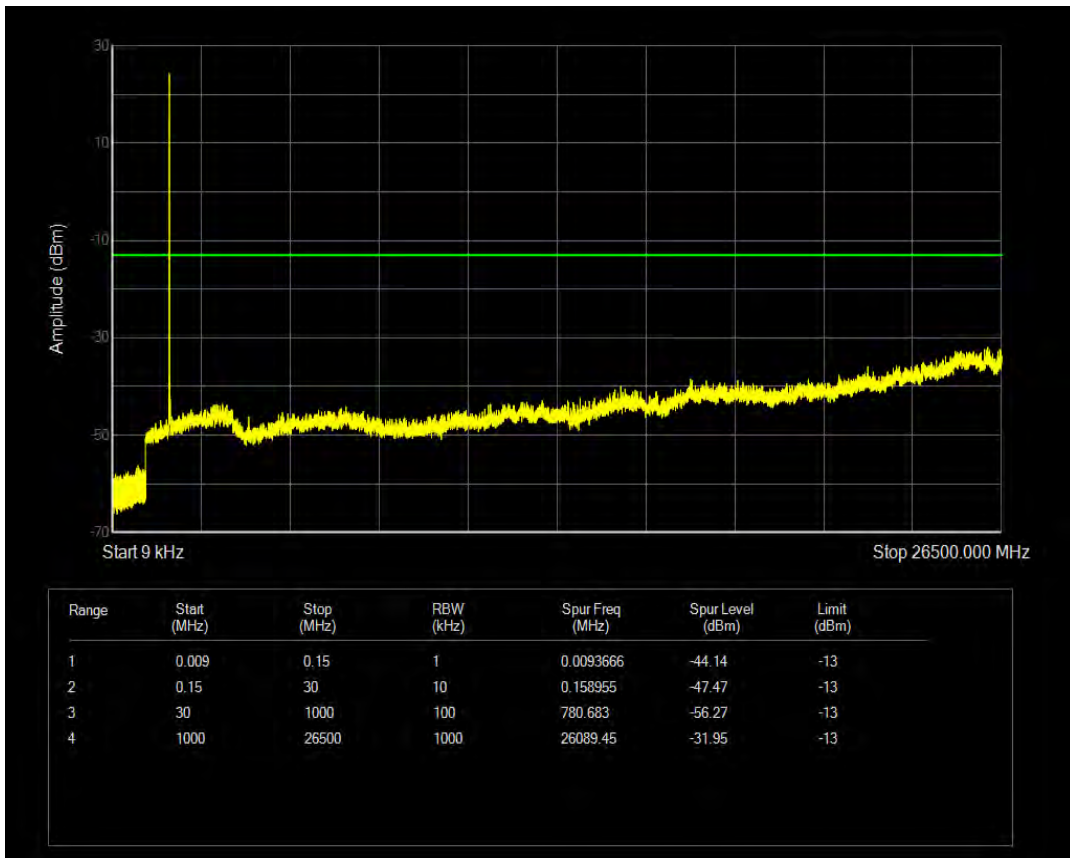

Band4 QPSK BW=1.4MHz Channel=20393 RB Size=6 Position=#0

Band4 16QAM BW=1.4MHz Channel=20393 RB Size=1 Position=#0

Band4 QPSK BW=3MHz Channel=19965 RB Size=1 Position=#0

Band4 16QAM BW=1.4MHz Channel=20393 RB Size=6 Position=#0

Band4 QPSK BW=3MHz Channel=19965 RB Size=15 Position=#0

Band4 16QAM BW=3MHz Channel=19965 RB Size=1 Position=#0

Band4 16QAM BW=3MHz Channel=19965 RB Size=15 Position=#0

Band4 QPSK BW=3MHz Channel=20175 RB Size=1 Position=#0