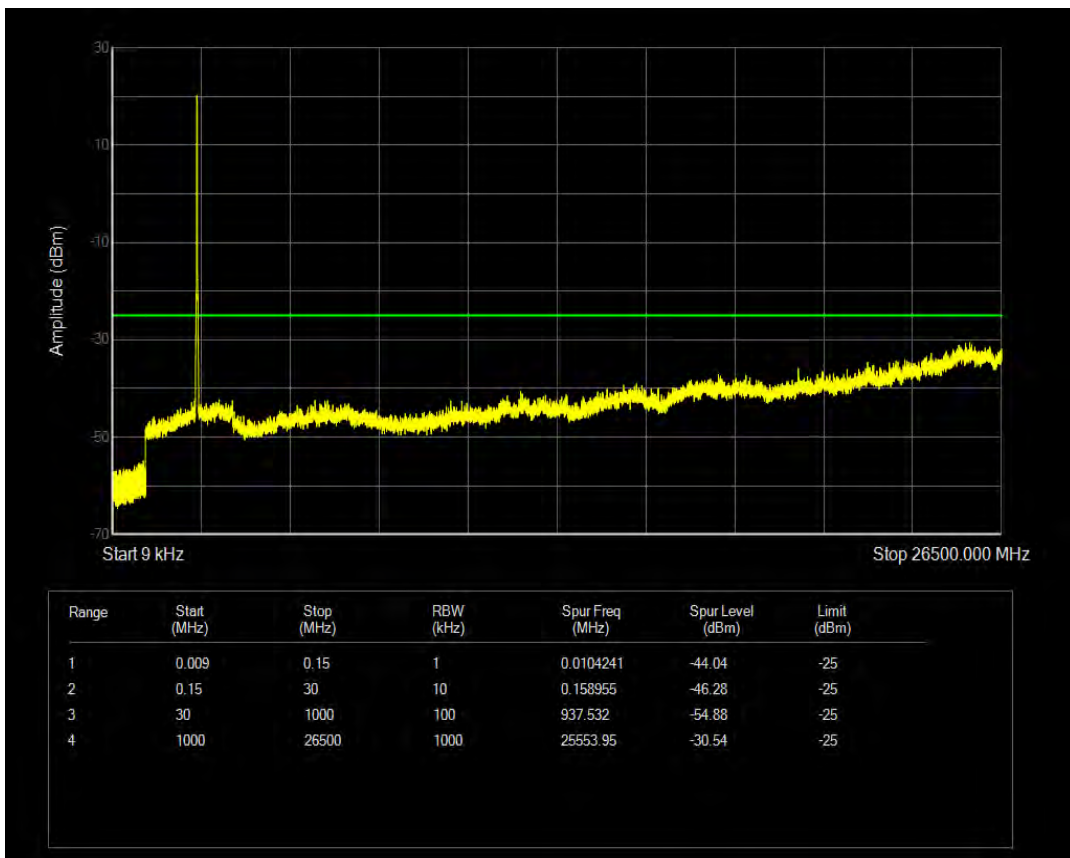

Band7 QPSK BW=20MHz Channel=20850 RB Size=100 Position=#0

Band7 16QAM BW=20MHz Channel=20850 RB Size=1 Position=#0

Band7 16QAM BW=20MHz Channel=20850 RB Size=100 Position=#0

Band7 QPSK BW=20MHz Channel=21100 RB Size=1 Position=#0

Band7 QPSK BW=20MHz Channel=21100 RB Size=100 Position=#0

Band7 16QAM BW=20MHz Channel=21100 RB Size=1 Position=#0

Band7 16QAM BW=20MHz Channel=21100 RB Size=100 Position=#0

Band7 QPSK BW=20MHz Channel=21350 RB Size=1 Position=#0