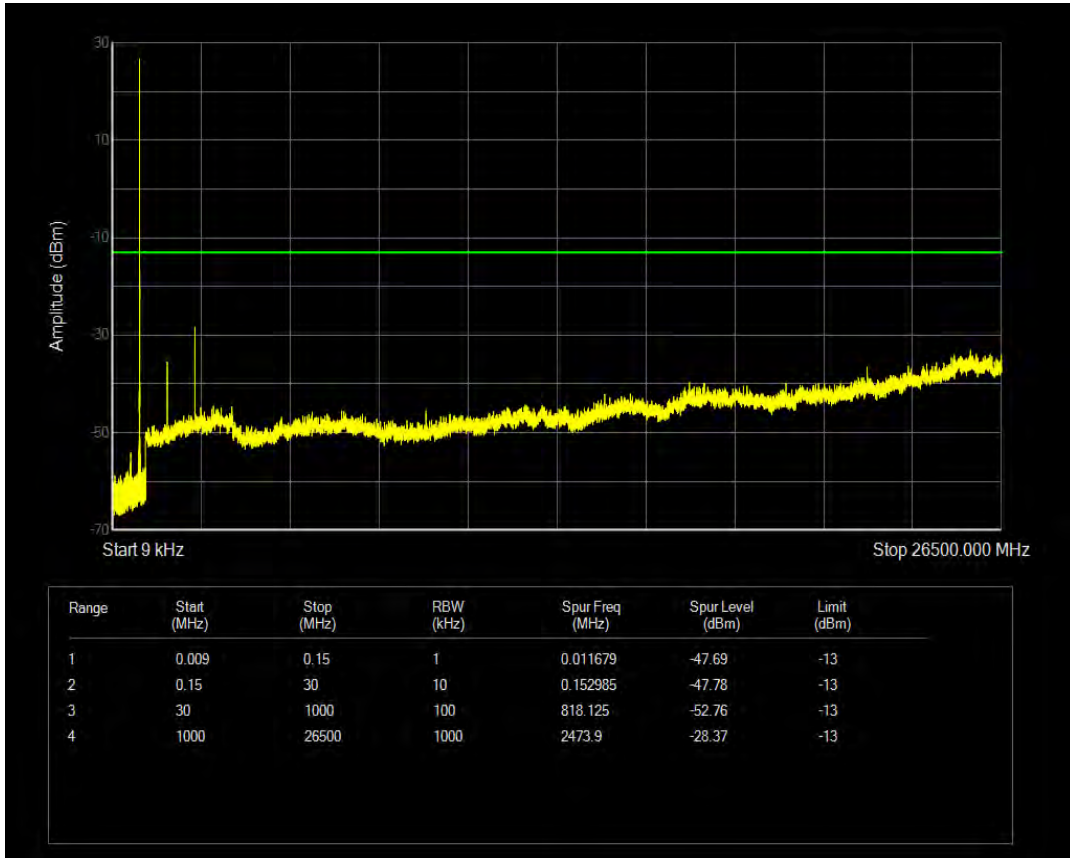

Band4 QPSK BW=20MHz Channel=20175 RB Size=1 Position=#0

Band4 16QAM BW=20MHz Channel=20175 RB Size=1 Position=#0

Band4 16QAM BW=20MHz Channel=20175 RB Size=100 Position=#0

Band4 QPSK BW=20MHz Channel=20300 RB Size=1 Position=#0

Band4 QPSK BW=20MHz Channel=20300 RB Size=100 Position=#0

Band4 16QAM BW=20MHz Channel=20300 RB Size=1 Position=#0

Band4 16QAM BW=20MHz Channel=20300 RB Size=100 Position=#0

Band5 QPSK BW=1.4MHz Channel=20407 RB Size=1 Position=#0

Band5 QPSK BW=1.4MHz Channel=20407 RB Size=6 Position=#0

Band5 16QAM BW=1.4MHz Channel=20407 RB Size=1 Position=#0

Band5 16QAM BW=1.4MHz Channel=20407 RB Size=6 Position=#0

Band5 QPSK BW=1.4MHz Channel=20525 RB Size=1 Position=#0