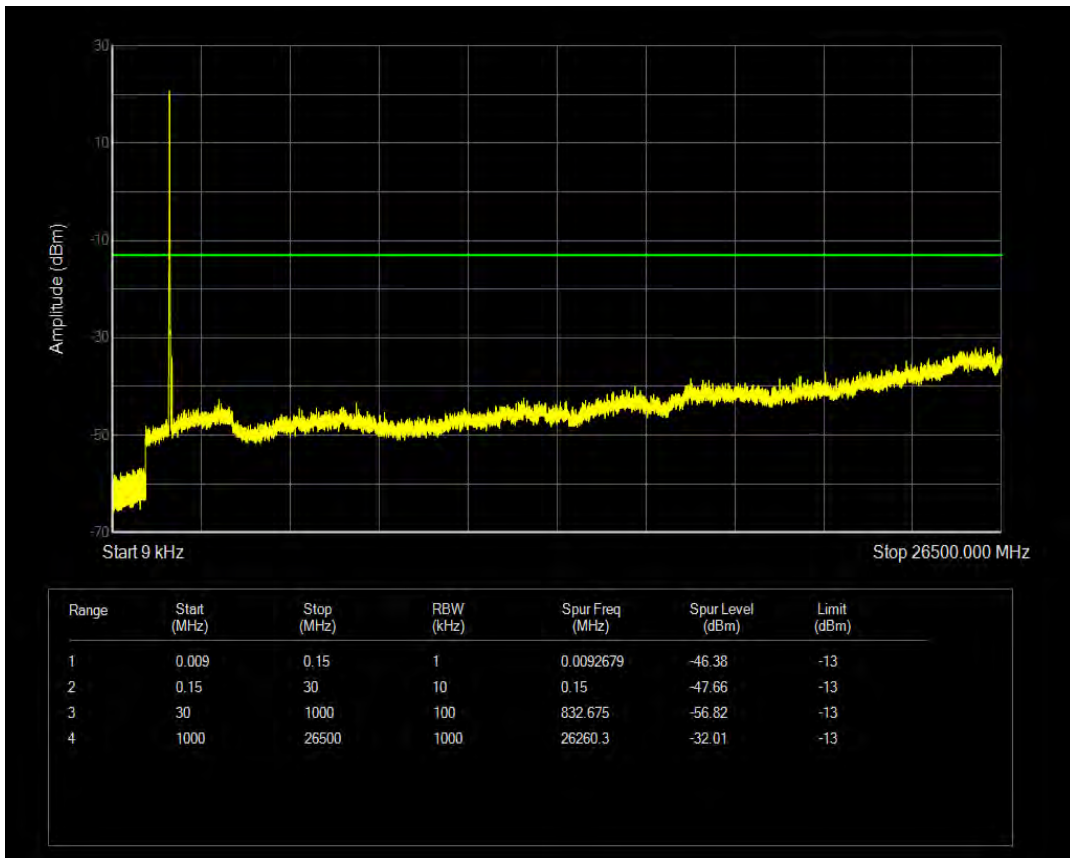

Band4 QPSK BW=10MHz Channel=20350 RB Size=50 Position=#0

Band4 16QAM BW=10MHz Channel=20350 RB Size=1 Position=#0

Band4 16QAM BW=10MHz Channel=20350 RB Size=50 Position=#0

Band4 QPSK BW=15MHz Channel=20025 RB Size=1 Position=#0

Band4 QPSK BW=15MHz Channel=20025 RB Size=75 Position=#0

Band4 16QAM BW=15MHz Channel=20025 RB Size=1 Position=#0

Band4 16QAM BW=15MHz Channel=20025 RB Size=75 Position=#0

Band4 QPSK BW=15MHz Channel=20175 RB Size=1 Position=#0