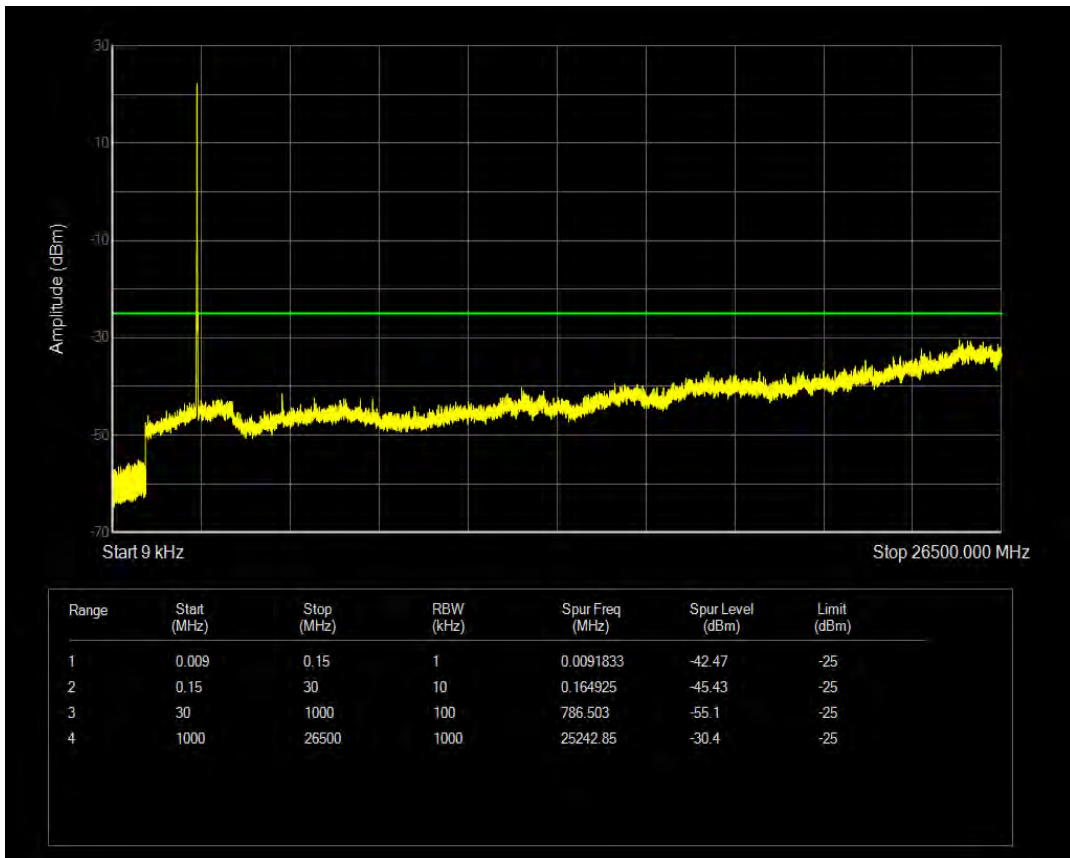

Band7 QPSK BW=10MHz Channel=20800 RB Size=50 Position=#0

Band7 16QAM BW=10MHz Channel=20800 RB Size=1 Position=#0

Band7 16QAM BW=10MHz Channel=20800 RB Size=50 Position=#0

Band7 QPSK BW=10MHz Channel=21100 RB Size=1 Position=#0

Band7 QPSK BW=10MHz Channel=21100 RB Size=50 Position=#0

Band7 16QAM BW=10MHz Channel=21100 RB Size=50 Position=#0

Band7 16QAM BW=10MHz Channel=21100 RB Size=1 Position=#0

Band7 QPSK BW=10MHz Channel=21400 RB Size=1 Position=#0