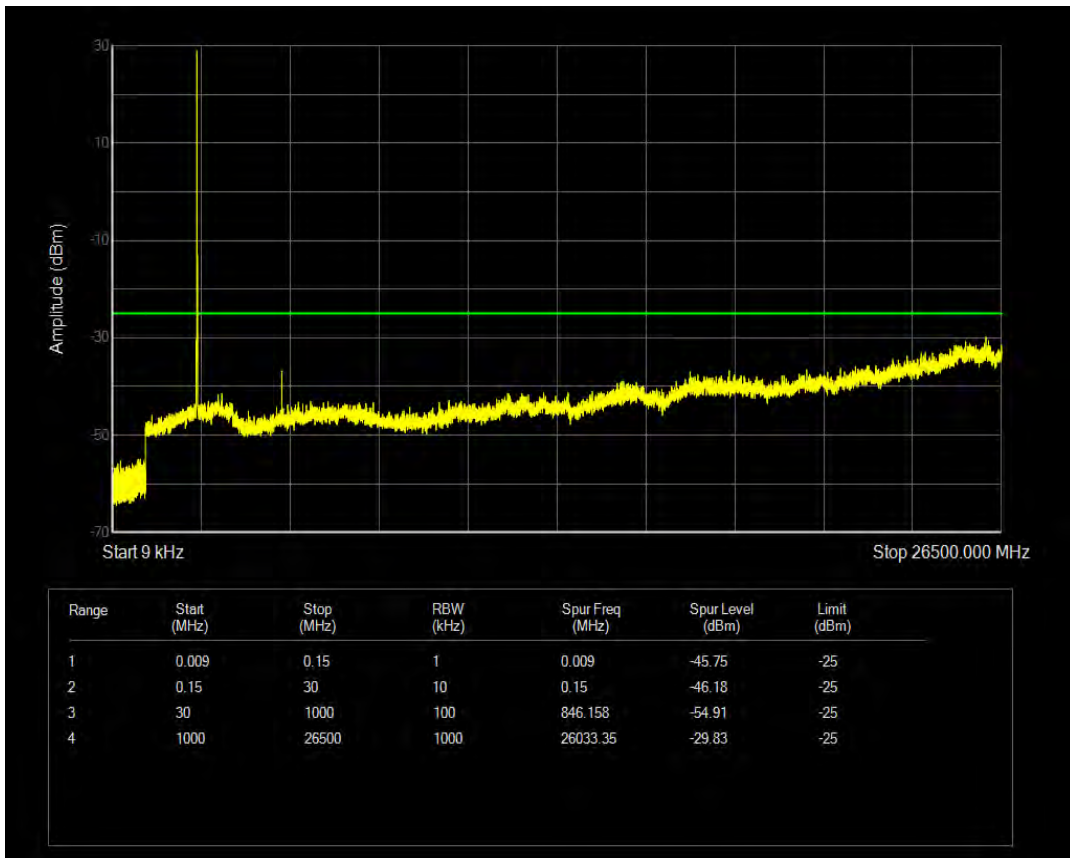

Band7 QPSK BW=10MHz Channel=20800 RB Size=50 Position=#0

Band7 16QAM BW=10MHz Channel=20800 RB Size=1 Position=#0

Band7 16QAM BW=10MHz Channel=20800 RB Size=50 Position=#0

Band7 QPSK BW=10MHz Channel=21100 RB Size=1 Position=#0

Band7 QPSK BW=10MHz Channel=21100 RB Size=50 Position=#0

Band7 16QAM BW=10MHz Channel=21100 RB Size=50 Position=#0

Band7 16QAM BW=10MHz Channel=21100 RB Size=1 Position=#0

Band7 QPSK BW=10MHz Channel=21400 RB Size=1 Position=#0