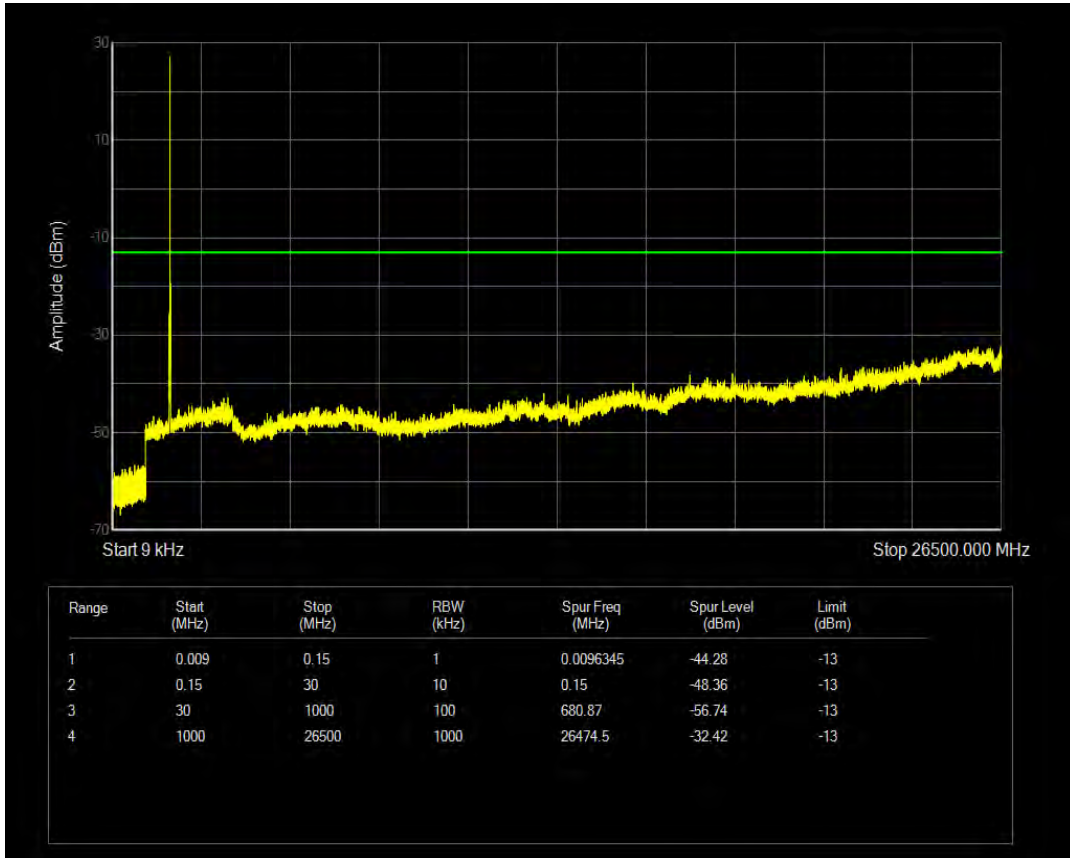

Band4 QPSK BW=10MHz Channel=20000 RB Size=50 Position=#0

Band4 16QAM BW=10MHz Channel=20000 RB Size=1 Position=#0

Band4 16QAM BW=10MHz Channel=20000 RB Size=50 Position=#0

Band4 QPSK BW=10MHz Channel=20175 RB Size=1 Position=#0

Band4 QPSK BW=10MHz Channel=20175 RB Size=50 Position=#0

Band4 16QAM BW=10MHz Channel=20175 RB Size=1 Position=#0

Band4 QPSK BW=10MHz Channel=20350 RB Size=1 Position=#0

Band4 16QAM BW=10MHz Channel=20175 RB Size=50 Position=#0