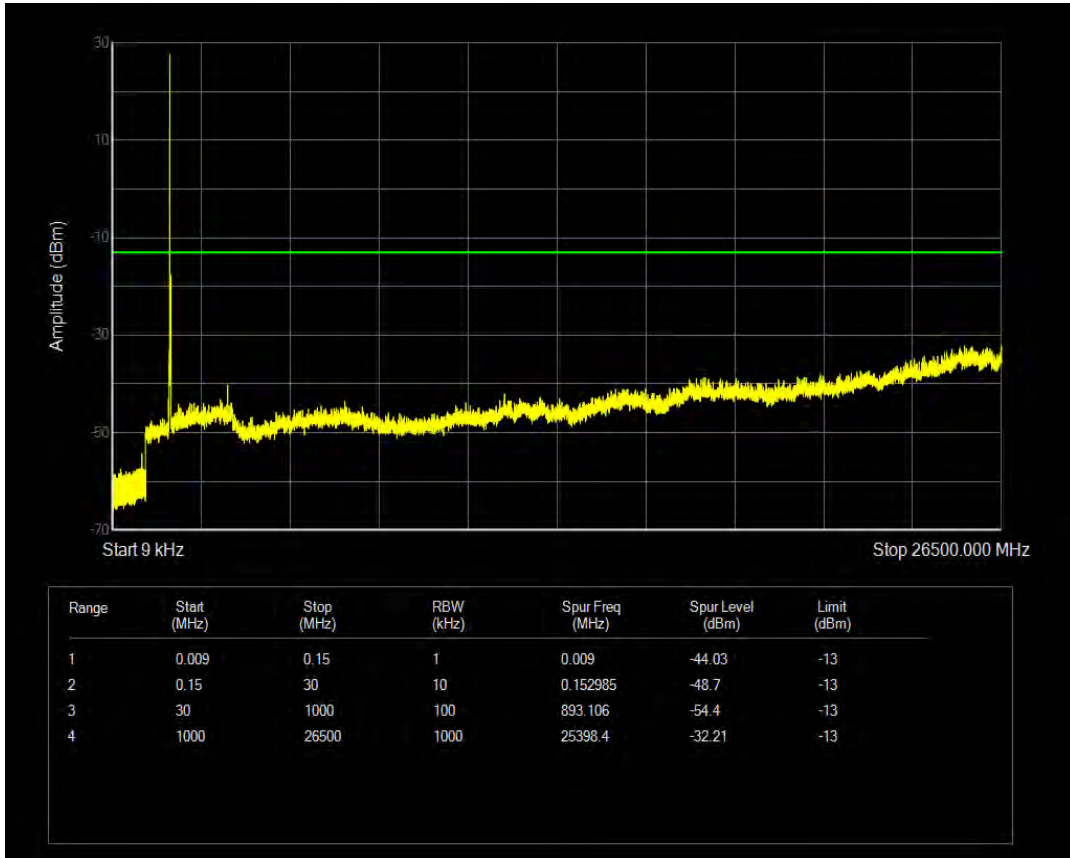

Band4 QPSK BW=20MHz Channel=20050 RB Size=100 Position=#0

Band4 16QAM BW=20MHz Channel=20050 RB Size=1 Position=#0

Band4 16QAM BW=20MHz Channel=20050 RB Size=100 Position=#0

Band4 QPSK BW=20MHz Channel=20175 RB Size=100 Position=#0

Band4 QPSK BW=20MHz Channel=20175 RB Size=1 Position=#0

Band4 16QAM BW=20MHz Channel=20175 RB Size=1 Position=#0

Band4 16QAM BW=20MHz Channel=20175 RB Size=100 Position=#0

Band4 QPSK BW=20MHz Channel=20300 RB Size=1 Position=#0