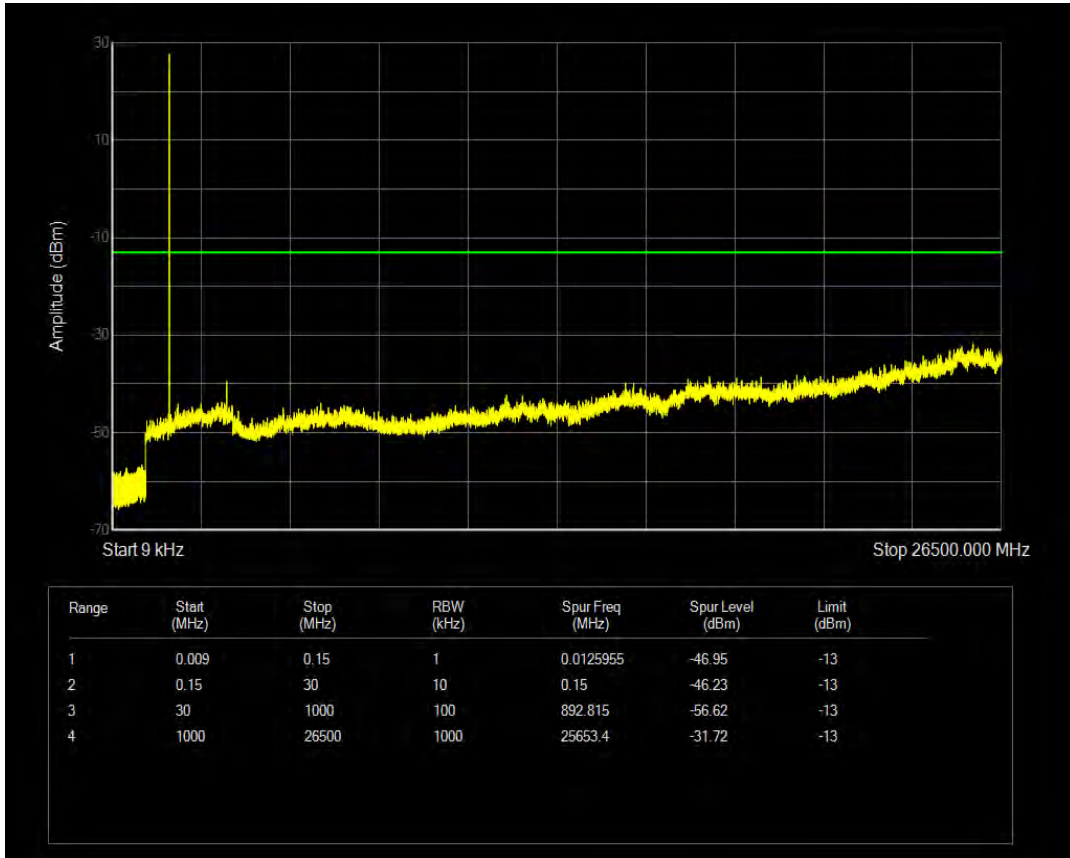

Band2 QPSK BW=20MHz Channel=18900 RB Size=100 Position=#0

Band2 16QAM BW=20MHz Channel=18900 RB Size=1 Position=#0

Band2 16QAM BW=20MHz Channel=18900 RB Size=100 Position=#0

Band2 QPSK BW=20MHz Channel=19100 RB Size=1 Position=#0

Band2 QPSK BW=20MHz Channel=19100 RB Size=100 Position=#0

Band2 16QAM BW=20MHz Channel=19100 RB Size=1 Position=#0

Band2 16QAM BW=20MHz Channel=19100 RB Size=100 Position=#0

Band4 QPSK BW=1.4MHz Channel=19957 RB Size=1 Position=#0

Band4 16QAM BW=1.4MHz Channel=19957 RB Size=1 Position=#0

Band4 QPSK BW=1.4MHz Channel=19957 RB Size=6 Position=#0

Band4 16QAM BW=1.4MHz Channel=19957 RB Size=6 Position=#0

Band4 QPSK BW=1.4MHz Channel=20175 RB Size=1 Position=#0