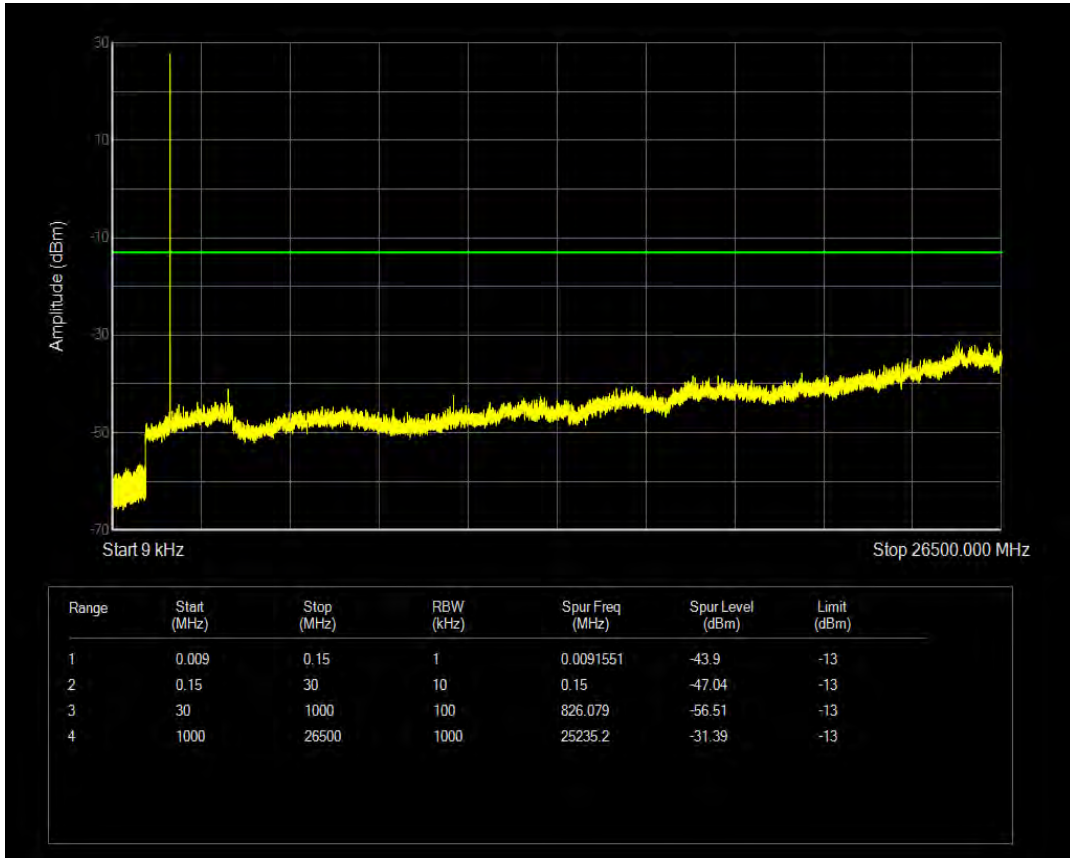

Band2 QPSK BW=20MHz Channel=19100 RB Size=100 Position=#0

Band2 16QAM BW=20MHz Channel=19100 RB Size=1 Position=#0

Band2 16QAM BW=20MHz Channel=19100 RB Size=100 Position=#0

Band4 QPSK BW=1.4MHz Channel=19957 RB Size=1 Position=#0

Band4 16QAM BW=1.4MHz Channel=19957 RB Size=1 Position=#0

Band4 QPSK BW=1.4MHz Channel=19957 RB Size=6 Position=#0

Band4 16QAM BW=1.4MHz Channel=19957 RB Size=6 Position=#0

Band4 QPSK BW=1.4MHz Channel=20175 RB Size=1 Position=#0

Band4 QPSK BW=1.4MHz Channel=20175 RB Size=6 Position=#0

Band4 16QAM BW=1.4MHz Channel=20175 RB Size=1 Position=#0

Band4 16QAM BW=1.4MHz Channel=20175 RB Size=6 Position=#0

Band4 QPSK BW=1.4MHz Channel=20393 RB Size=1 Position=#0