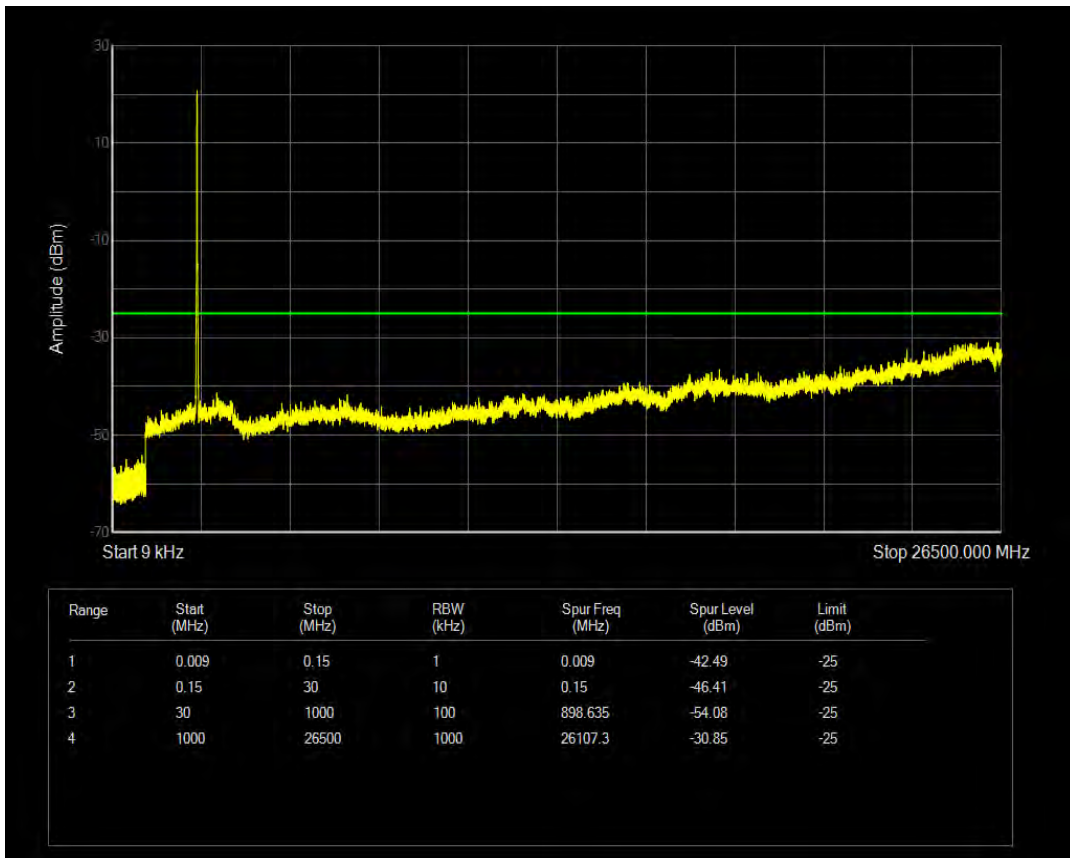

Band7 QPSK BW=15MHz Channel=21100 RB Size=75 Position=#0

Band7 16QAM BW=15MHz Channel=21100 RB Size=1 Position=#0