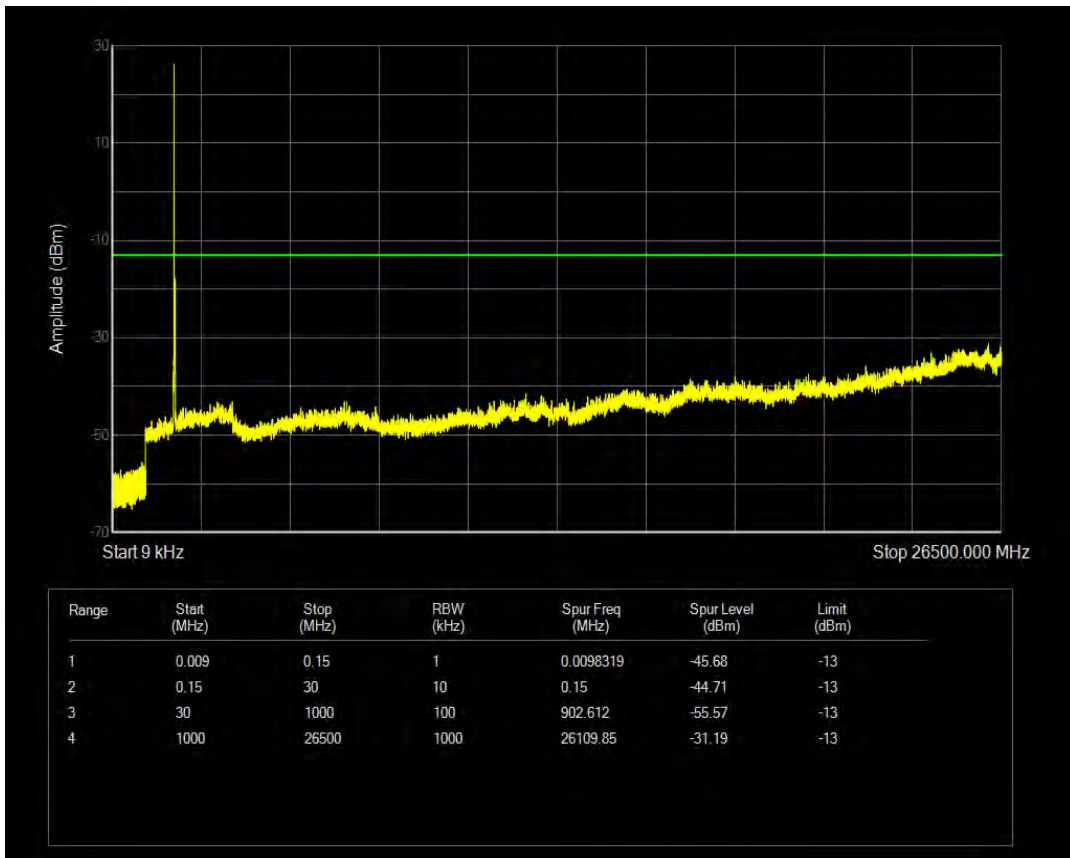

Band2 QPSK BW=15MHz Channel=19125 RB Size=75 Position=#0

Band2 16QAM BW=15MHz Channel=19125 RB Size=1 Position=#0

Band2 16QAM BW=15MHz Channel=19125 RB Size=75 Position=#0

Band2 QPSK BW=20MHz Channel=18700 RB Size=1 Position=#0

Band2 QPSK BW=20MHz Channel=18700 RB Size=100 Position=#0

Band2 16QAM BW=20MHz Channel=18700 RB Size=100 Position=#0

Band2 16QAM BW=20MHz Channel=18700 RB Size=1 Position=#0

Band2 QPSK BW=20MHz Channel=18900 RB Size=1 Position=#0

Band2 QPSK BW=20MHz Channel=18900 RB Size=100 Position=#0

Band2 16QAM BW=20MHz Channel=18900 RB Size=1 Position=#0

Band2 16QAM BW=20MHz Channel=18900 RB Size=100 Position=#0

Band2 QPSK BW=20MHz Channel=19100 RB Size=1 Position=#0