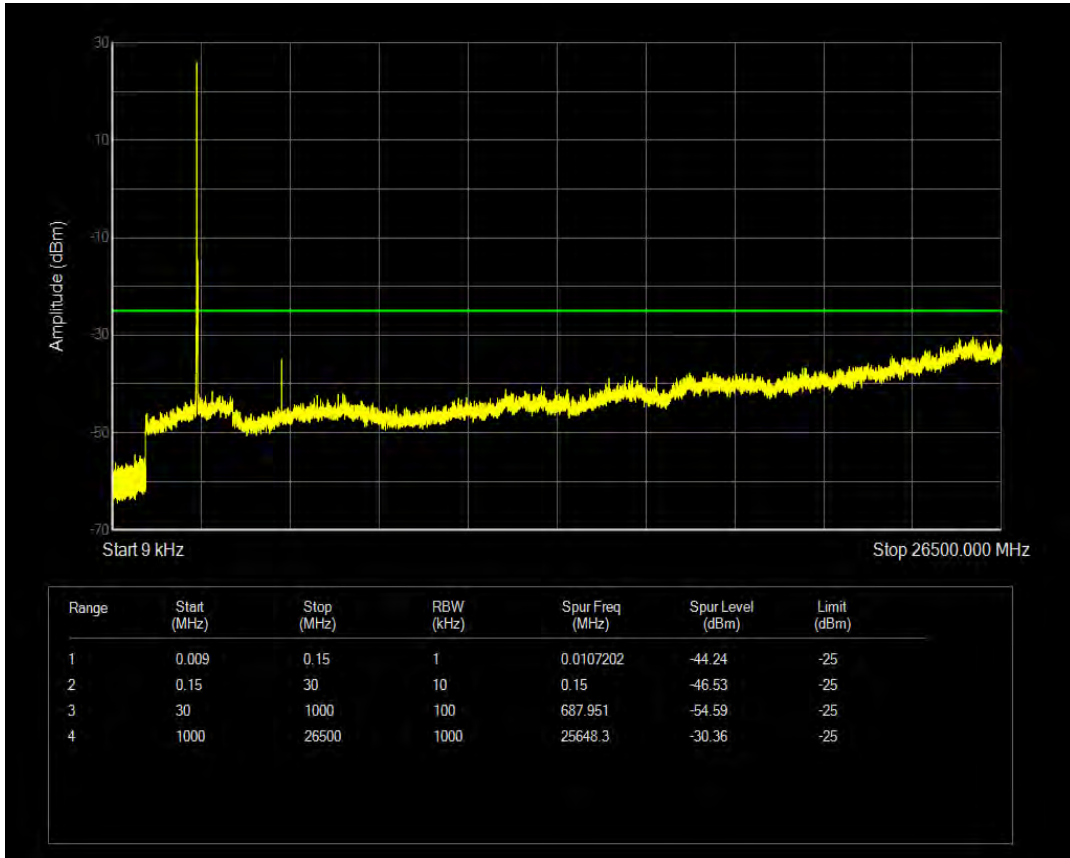

Band7 16QAM BW=15MHz Channel=21100 RB Size=1 Position=#0

Band7 QPSK BW=15MHz Channel=21375 RB Size=1 Position=#0