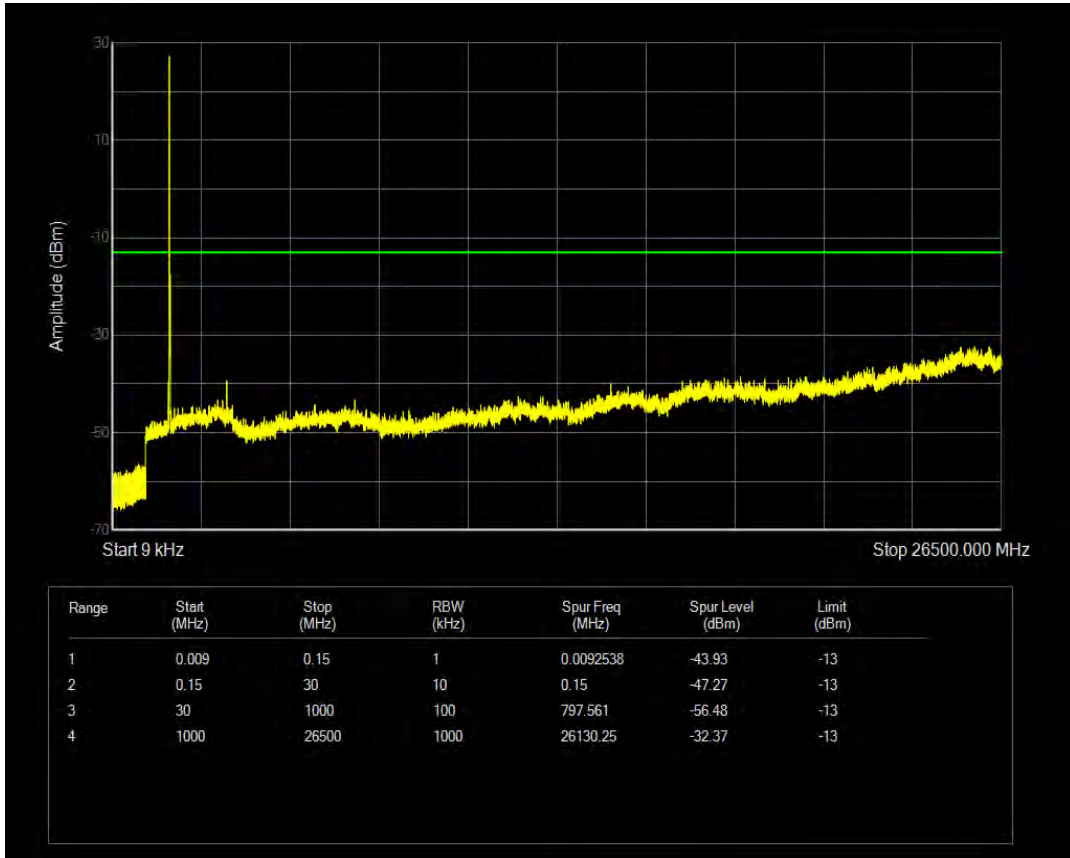

Band4 QPSK BW=10MHz Channel=20350 RB Size=50 Position=#0

Band4 16QAM BW=10MHz Channel=20350 RB Size=1 Position=#0

Band4 16QAM BW=10MHz Channel=20350 RB Size=50 Position=#0

Band4 QPSK BW=15MHz Channel=20025 RB Size=1 Position=#0

Band4 QPSK BW=15MHz Channel=20025 RB Size=75 Position=#0

Band4 16QAM BW=15MHz Channel=20025 RB Size=1 Position=#0

Band4 16QAM BW=15MHz Channel=20025 RB Size=75 Position=#0

Band4 QPSK BW=15MHz Channel=20175 RB Size=1 Position=#0