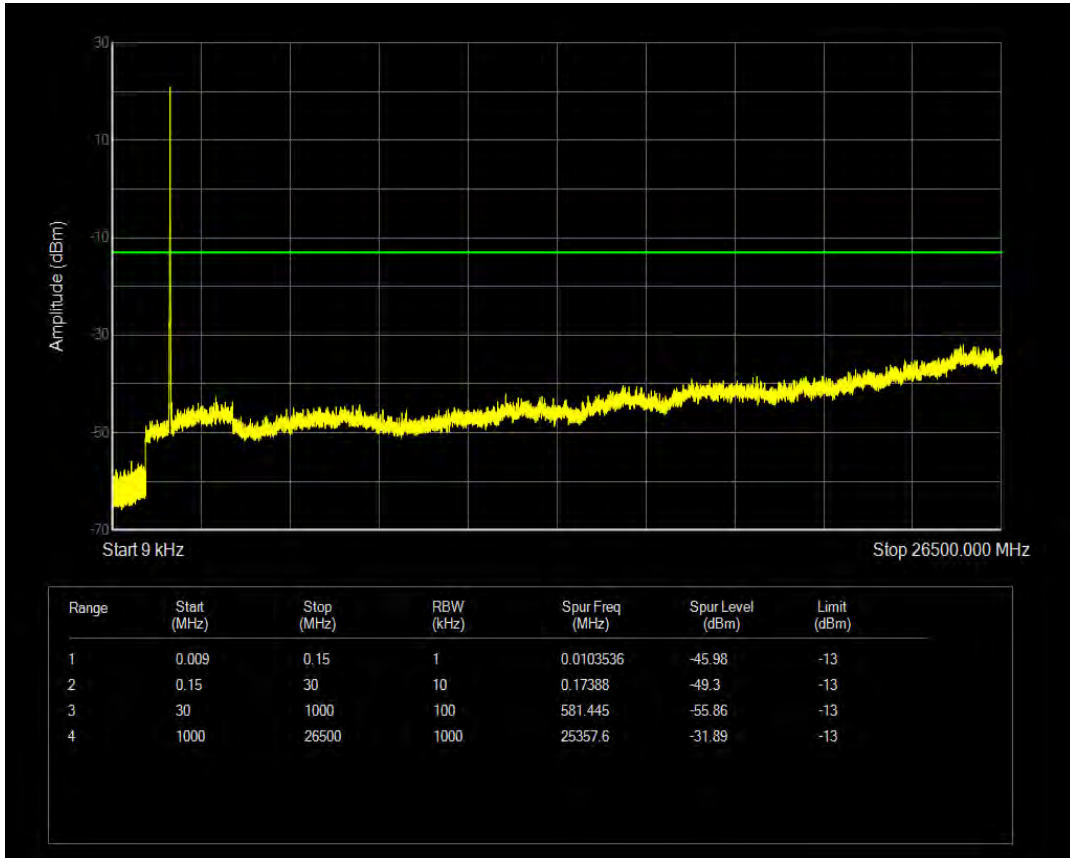

Band4 QPSK BW=10MHz Channel=20175 RB Size=50 Position=#0

Band4 16QAM BW=10MHz Channel=20175 RB Size=1 Position=#0

Band4 QPSK BW=10MHz Channel=20350 RB Size=1 Position=#0

Band4 16QAM BW=10MHz Channel=20175 RB Size=50 Position=#0

Band4 QPSK BW=10MHz Channel=20350 RB Size=50 Position=#0

Band4 16QAM BW=10MHz Channel=20350 RB Size=1 Position=#0

Band4 16QAM BW=10MHz Channel=20350 RB Size=50 Position=#0

Band4 QPSK BW=15MHz Channel=20025 RB Size=1 Position=#0