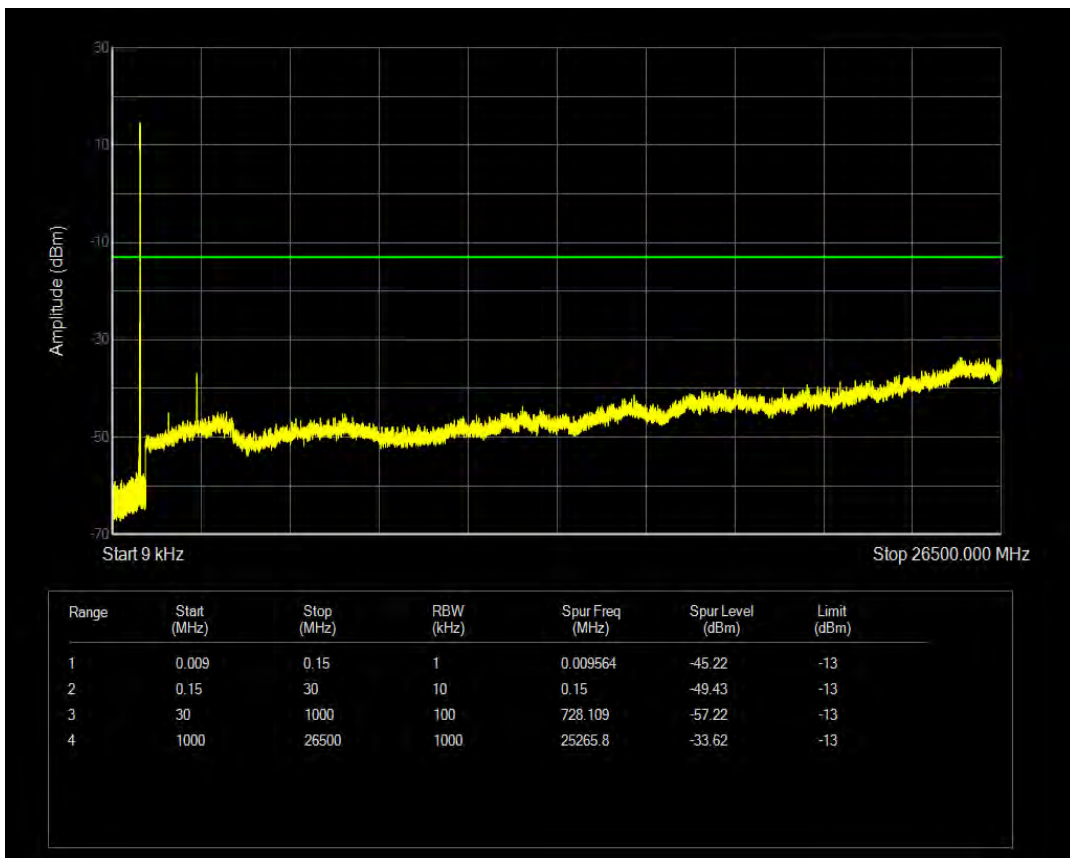

Band5 QPSK BW=10MHz Channel=20450 RB Size=50 Position=#0

Band5 16QAM BW=10MHz Channel=20450 RB Size=1 Position=#0

Band5 16QAM BW=10MHz Channel=20450 RB Size=50 Position=#0

Band5 QPSK BW=10MHz Channel=20525 RB Size=1 Position=#0

Band5 QPSK BW=10MHz Channel=20525 RB Size=50 Position=#0

Band5 16QAM BW=10MHz Channel=20525 RB Size=50 Position=#0

Band5 16QAM BW=10MHz Channel=20525 RB Size=1 Position=#0

Band5 QPSK BW=10MHz Channel=20600 RB Size=1 Position=#0

Band5 QPSK BW=10MHz Channel=20600 RB Size=50 Position=#0

Band5 16QAM BW=10MHz Channel=20600 RB Size=1 Position=#0

Band5 16QAM BW=10MHz Channel=20600 RB Size=50 Position=#0

Band7 QPSK BW=5MHz Channel=20775 RB Size=1 Position=#0