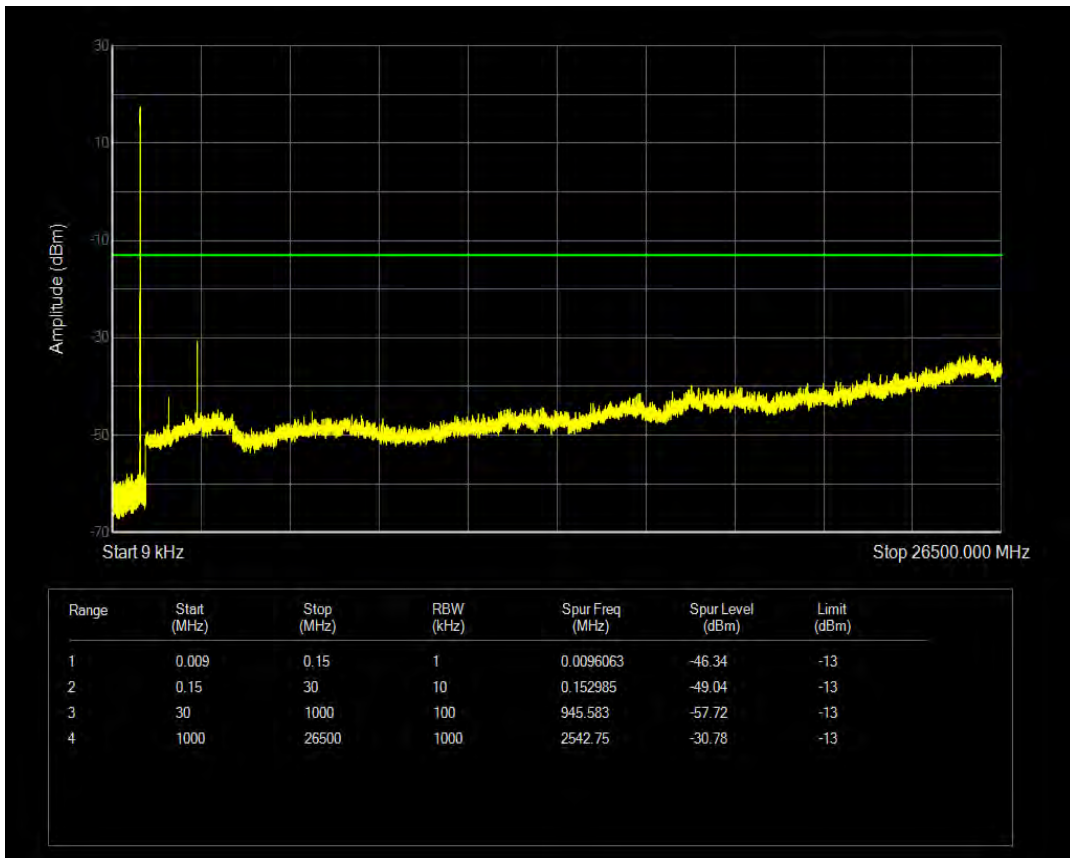

Band5 16QAM BW=3MHz Channel=20635 RB Size=15 Position=#0

Band5 QPSK BW=5MHz Channel=20425 RB Size=1 Position=#0