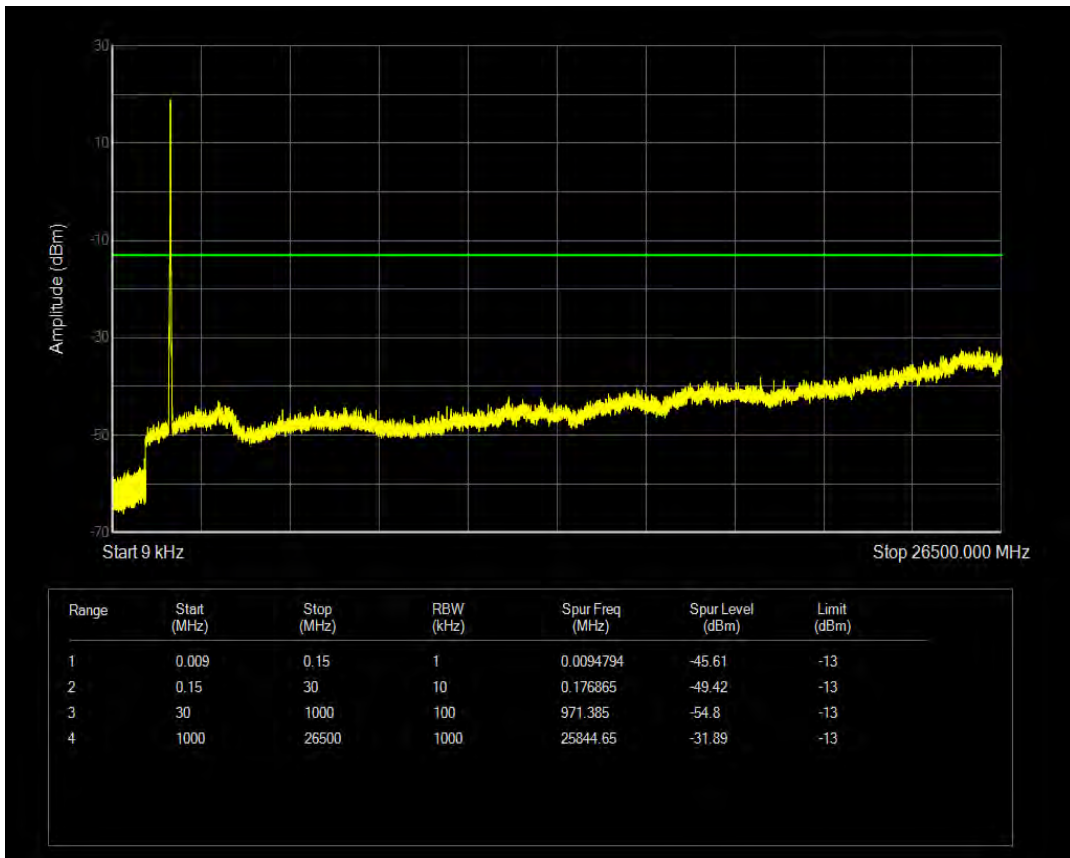

Band4 QPSK BW=20MHz Channel=20050 RB Size=100 Position=#0

Band4 16QAM BW=20MHz Channel=20050 RB Size=1 Position=#0

Band4 16QAM BW=20MHz Channel=20050 RB Size=100 Position=#0

Band4 QPSK BW=20MHz Channel=20175 RB Size=100 Position=#0

Band4 QPSK BW=20MHz Channel=20175 RB Size=1 Position=#0

Band4 16QAM BW=20MHz Channel=20175 RB Size=1 Position=#0

Band4 16QAM BW=20MHz Channel=20175 RB Size=100 Position=#0

Band4 QPSK BW=20MHz Channel=20300 RB Size=1 Position=#0

Band4 QPSK BW=20MHz Channel=20300 RB Size=100 Position=#0

Band4 16QAM BW=20MHz Channel=20300 RB Size=1 Position=#0

Band4 16QAM BW=20MHz Channel=20300 RB Size=100 Position=#0

Band5 QPSK BW=1.4MHz Channel=20407 RB Size=1 Position=#0