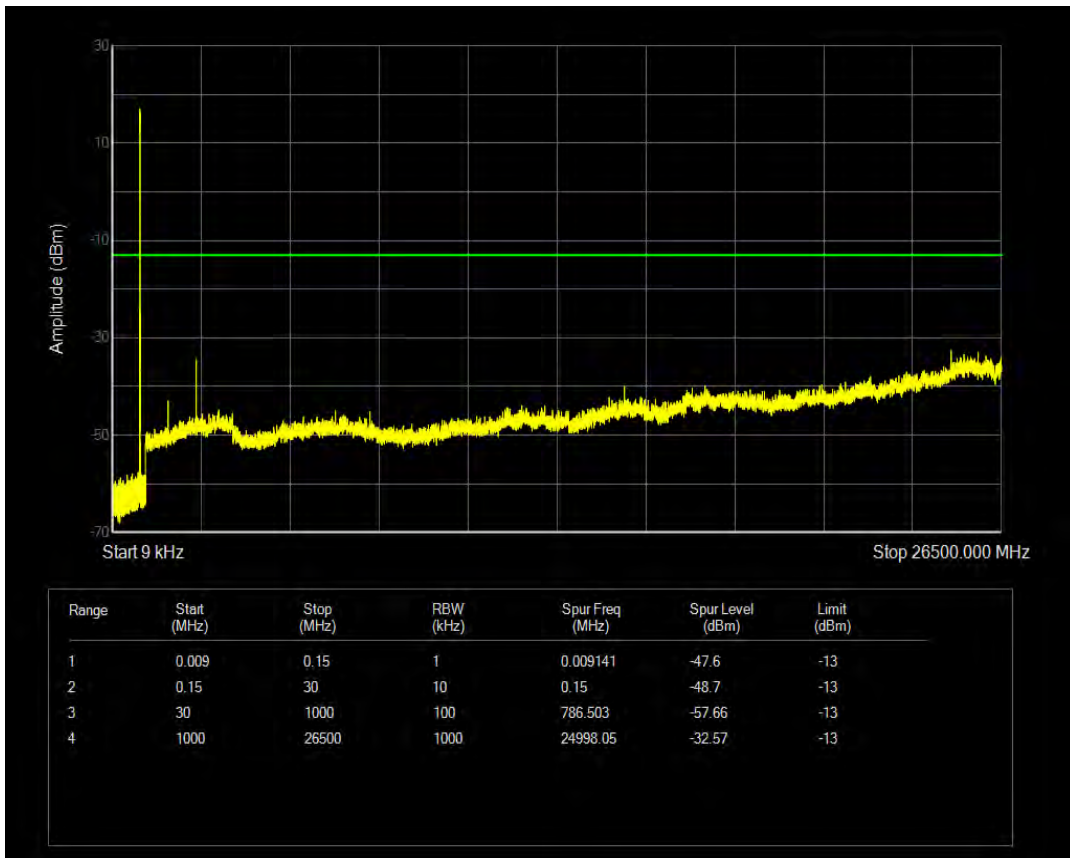

Band5 QPSK BW=3MHz Channel=20415 RB Size=15 Position=#0

Band5 16QAM BW=3MHz Channel=20415 RB Size=1 Position=#0

Band5 16QAM BW=3MHz Channel=20415 RB Size=15 Position=#0

Band5 QPSK BW=3MHz Channel=20525 RB Size=1 Position=#0

Band5 QPSK BW=3MHz Channel=20525 RB Size=15 Position=#0

Band5 16QAM BW=3MHz Channel=20525 RB Size=1 Position=#0

Band5 16QAM BW=3MHz Channel=20525 RB Size=15 Position=#0

Band5 QPSK BW=3MHz Channel=20635 RB Size=1 Position=#0