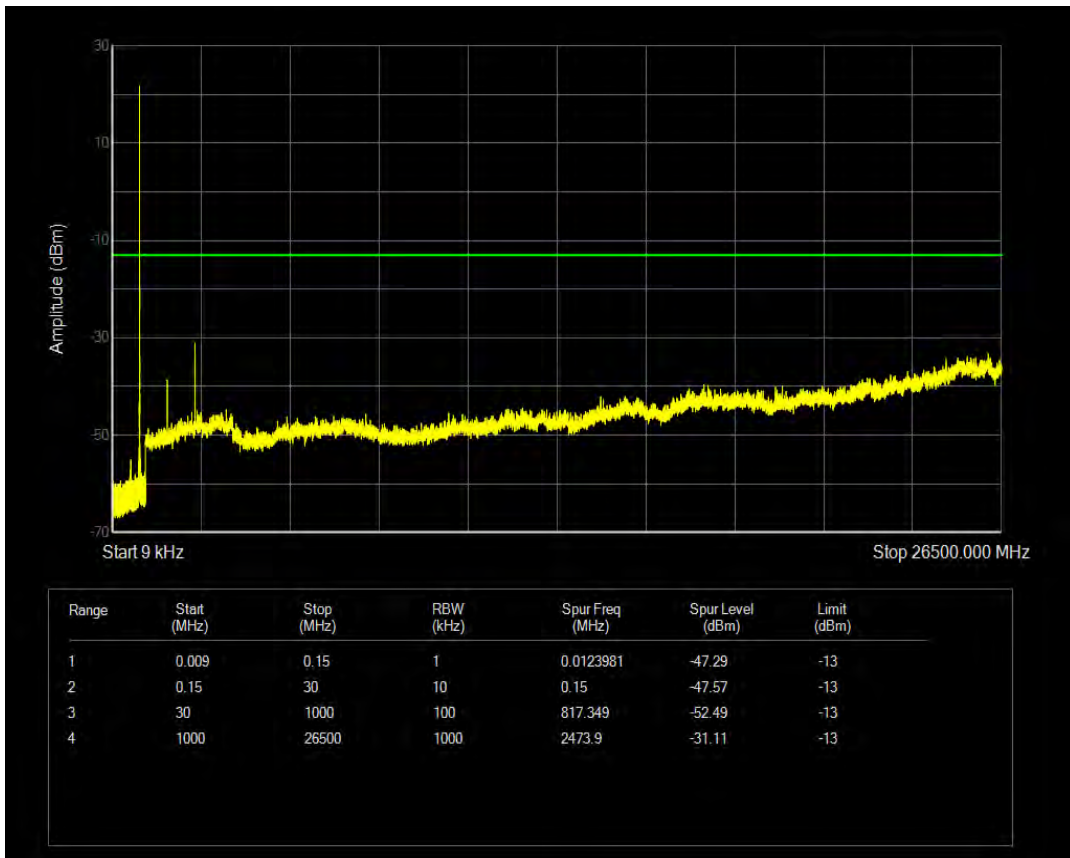

Band4 QPSK BW=20MHz Channel=20300 RB Size=100 Position=#0

Band4 16QAM BW=20MHz Channel=20300 RB Size=1 Position=#0

Band4 16QAM BW=20MHz Channel=20300 RB Size=100 Position=#0

Band5 QPSK BW=1.4MHz Channel=20407 RB Size=1 Position=#0

Band5 QPSK BW=1.4MHz Channel=20407 RB Size=6 Position=#0

Band5 16QAM BW=1.4MHz Channel=20407 RB Size=1 Position=#0

Band5 16QAM BW=1.4MHz Channel=20407 RB Size=6 Position=#0

Band5 QPSK BW=1.4MHz Channel=20525 RB Size=1 Position=#0