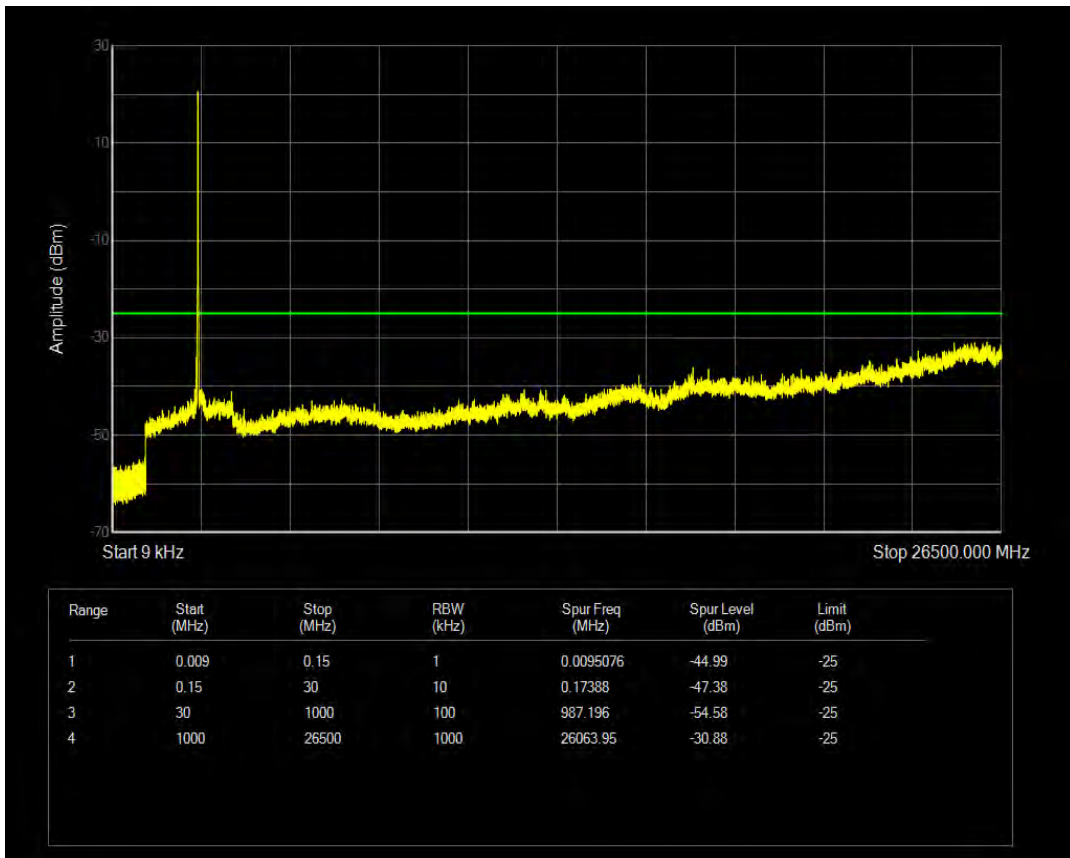

Band7 16QAM BW=15MHz Channel=21375 RB Size=75 Position=#0

Band7 QPSK BW=20MHz Channel=20850 RB Size=1 Position=#0