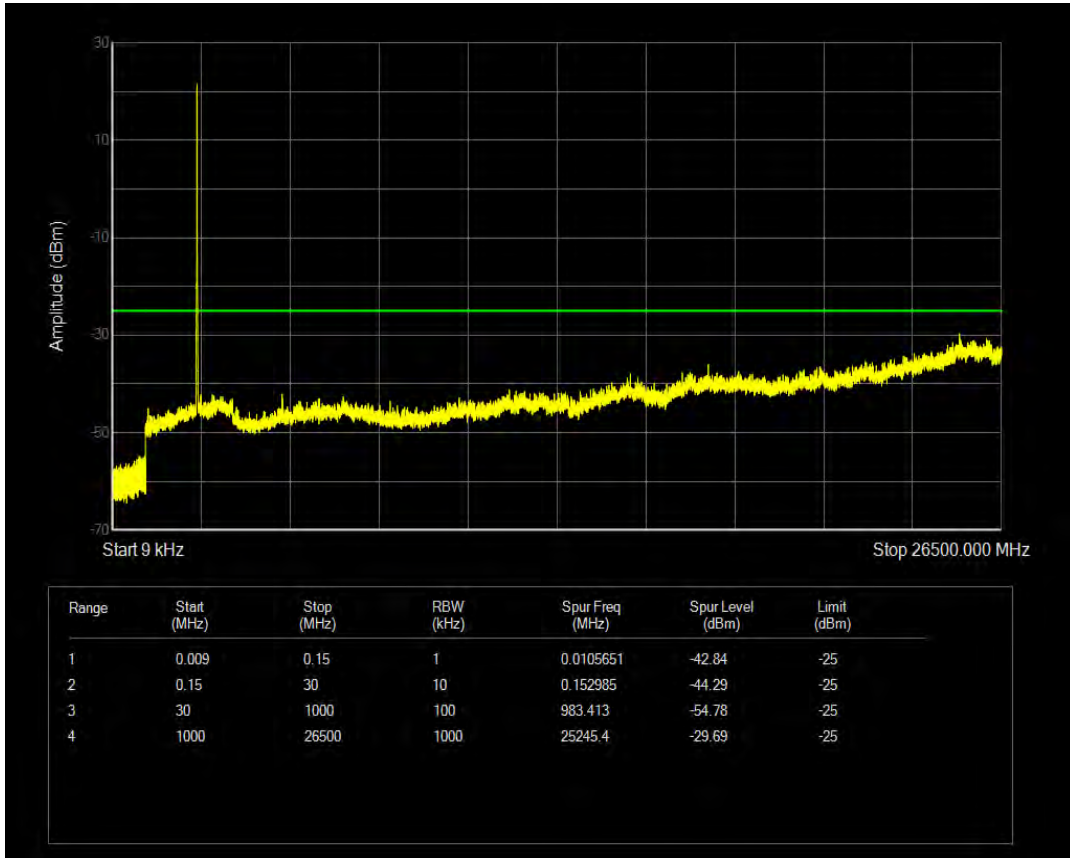

Band7 16QAM BW=10MHz Channel=21100 RB Size=50 Position=#0

Band7 16QAM BW=10MHz Channel=21100 RB Size=1 Position=#0