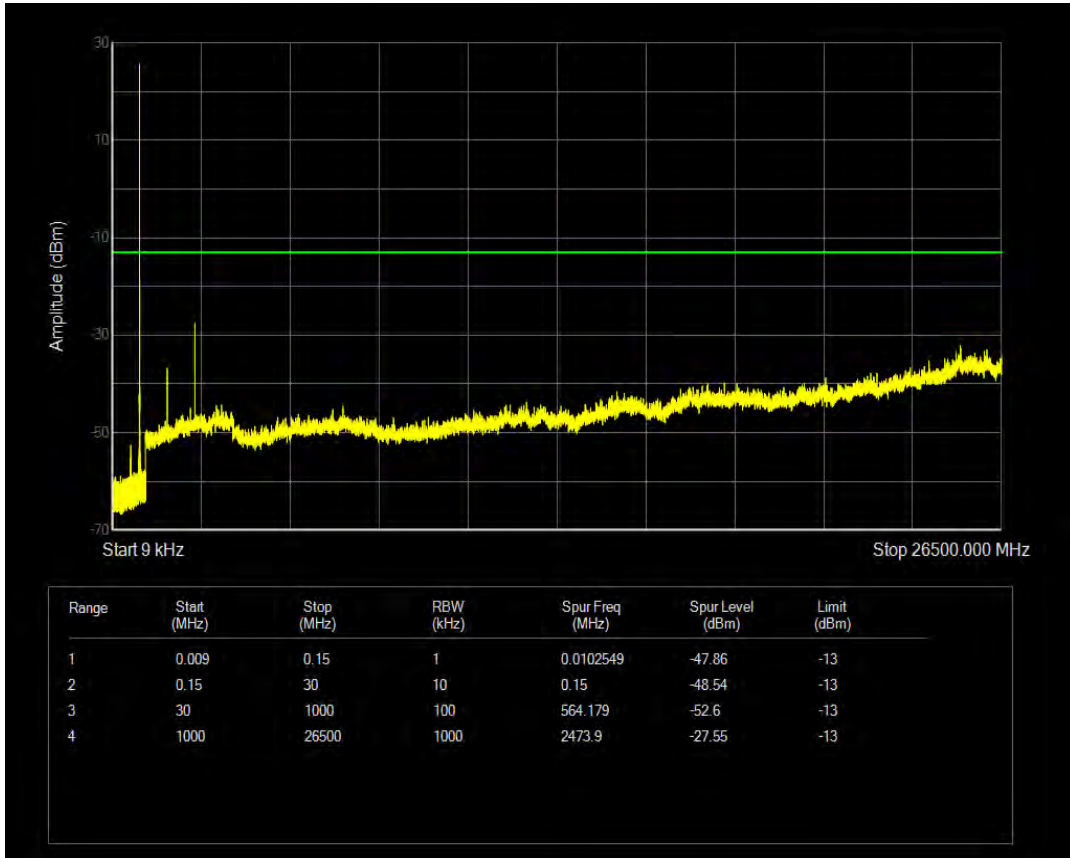

Band4 QPSK BW=20MHz Channel=20300 RB Size=100 Position=#0

Band4 16QAM BW=20MHz Channel=20300 RB Size=1 Position=#0

Band4 16QAM BW=20MHz Channel=20300 RB Size=100 Position=#0

Band5 QPSK BW=1.4MHz Channel=20407 RB Size=1 Position=#0

Band5 QPSK BW=1.4MHz Channel=20407 RB Size=6 Position=#0

Band5 16QAM BW=1.4MHz Channel=20407 RB Size=1 Position=#0

Band5 16QAM BW=1.4MHz Channel=20407 RB Size=6 Position=#0

Band5 QPSK BW=1.4MHz Channel=20525 RB Size=1 Position=#0