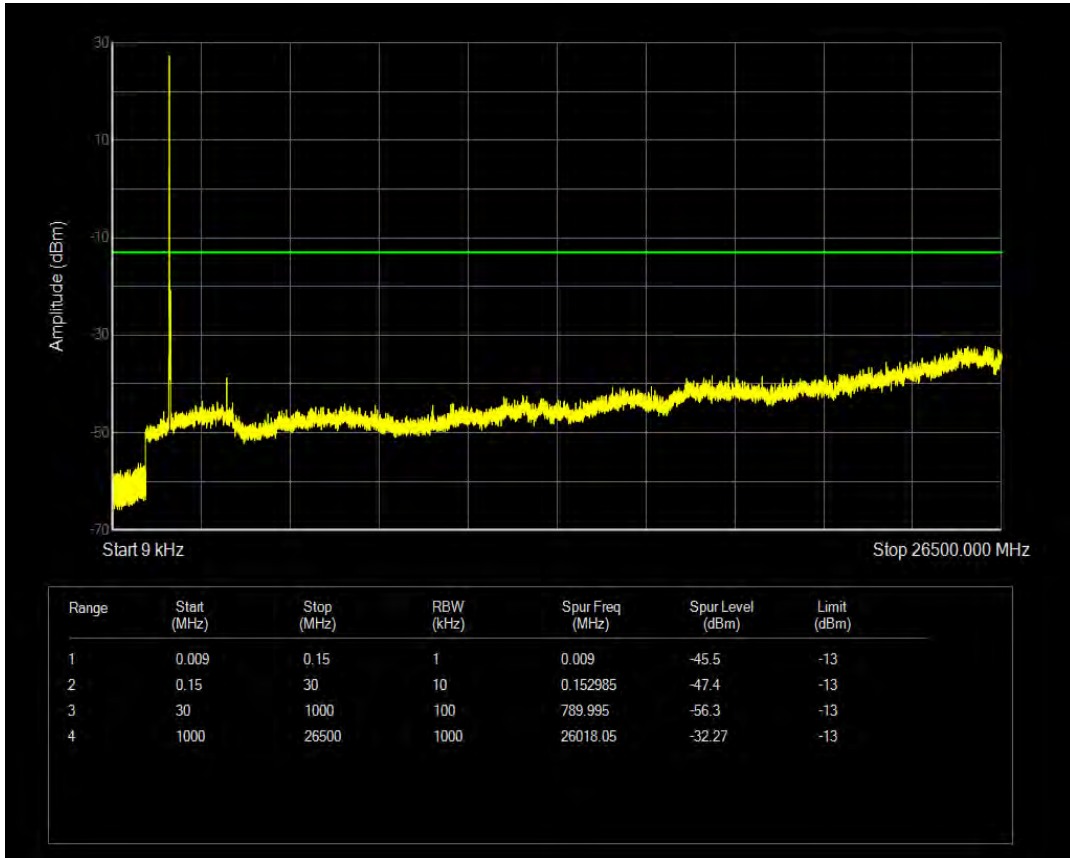

Band4 QPSK BW=15MHz Channel=20325 RB Size=75 Position=#0

Band4 16QAM BW=15MHz Channel=20325 RB Size=1 Position=#0

Band4 16QAM BW=15MHz Channel=20325 RB Size=75 Position=#0

Band4 QPSK BW=20MHz Channel=20050 RB Size=1 Position=#0

Band4 QPSK BW=20MHz Channel=20050 RB Size=100 Position=#0

Band4 16QAM BW=20MHz Channel=20050 RB Size=1 Position=#0

Band4 16QAM BW=20MHz Channel=20050 RB Size=100 Position=#0

Band4 QPSK BW=20MHz Channel=20175 RB Size=100 Position=#0