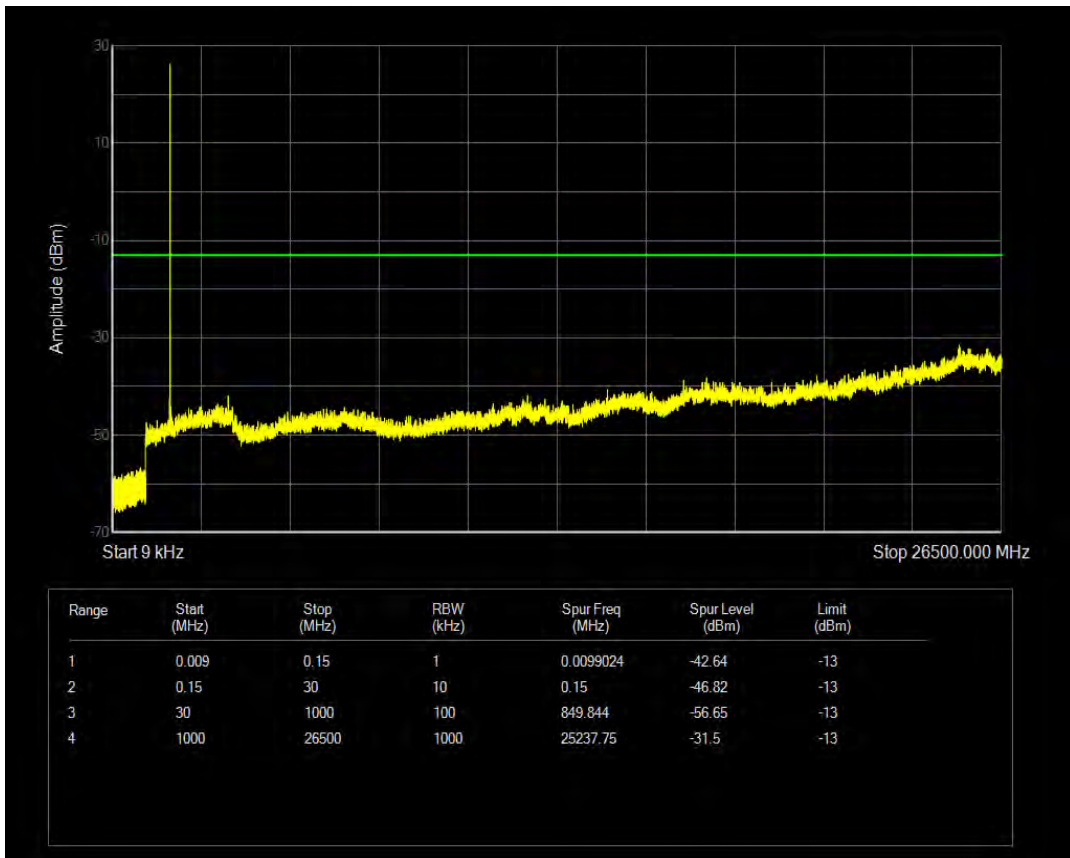

Band2 QPSK BW=20MHz Channel=19100 RB Size=100 Position=#0

Band2 16QAM BW=20MHz Channel=19100 RB Size=1 Position=#0

Band2 16QAM BW=20MHz Channel=19100 RB Size=100 Position=#0

Band4 QPSK BW=1.4MHz Channel=19957 RB Size=1 Position=#0

Band4 16QAM BW=1.4MHz Channel=19957 RB Size=1 Position=#0

Band4 QPSK BW=1.4MHz Channel=19957 RB Size=6 Position=#0

Band4 16QAM BW=1.4MHz Channel=19957 RB Size=6 Position=#0

Band4 QPSK BW=1.4MHz Channel=20175 RB Size=1 Position=#0

Band4 QPSK BW=1.4MHz Channel=20175 RB Size=6 Position=#0

Band4 16QAM BW=1.4MHz Channel=20175 RB Size=1 Position=#0

Band4 16QAM BW=1.4MHz Channel=20175 RB Size=6 Position=#0

Band4 QPSK BW=1.4MHz Channel=20393 RB Size=1 Position=#0