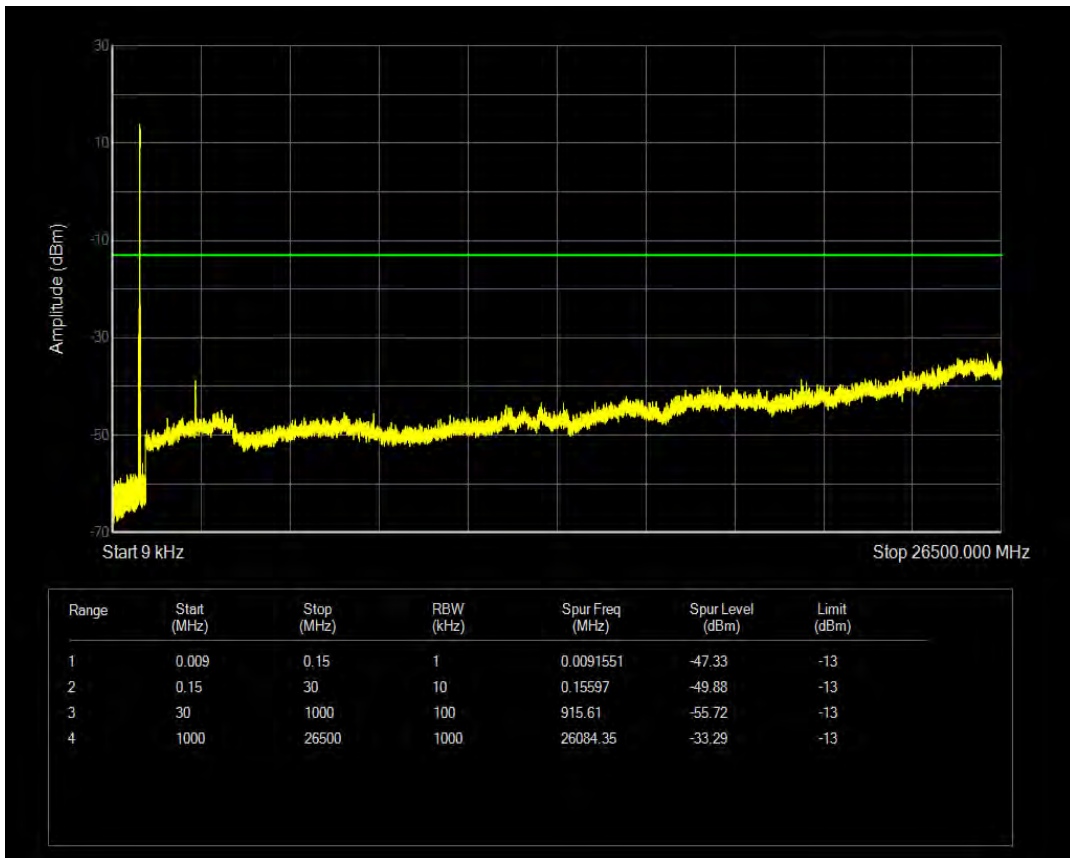

Band5 QPSK BW=5MHz Channel=20525 RB Size=25 Position=#0

Band5 16QAM BW=5MHz Channel=20525 RB Size=1 Position=#0

Band5 16QAM BW=5MHz Channel=20525 RB Size=25 Position=#0

Band5 QPSK BW=5MHz Channel=20625 RB Size=1 Position=#0

Band5 QPSK BW=5MHz Channel=20625 RB Size=25 Position=#0

Band5 16QAM BW=5MHz Channel=20625 RB Size=1 Position=#0

Band5 16QAM BW=5MHz Channel=20625 RB Size=25 Position=#0

Band5 QPSK BW=10MHz Channel=20450 RB Size=1 Position=#0

Band5 QPSK BW=10MHz Channel=20450 RB Size=50 Position=#0

Band5 16QAM BW=10MHz Channel=20450 RB Size=1 Position=#0

Band5 16QAM BW=10MHz Channel=20450 RB Size=50 Position=#0

Band5 QPSK BW=10MHz Channel=20525 RB Size=1 Position=#0