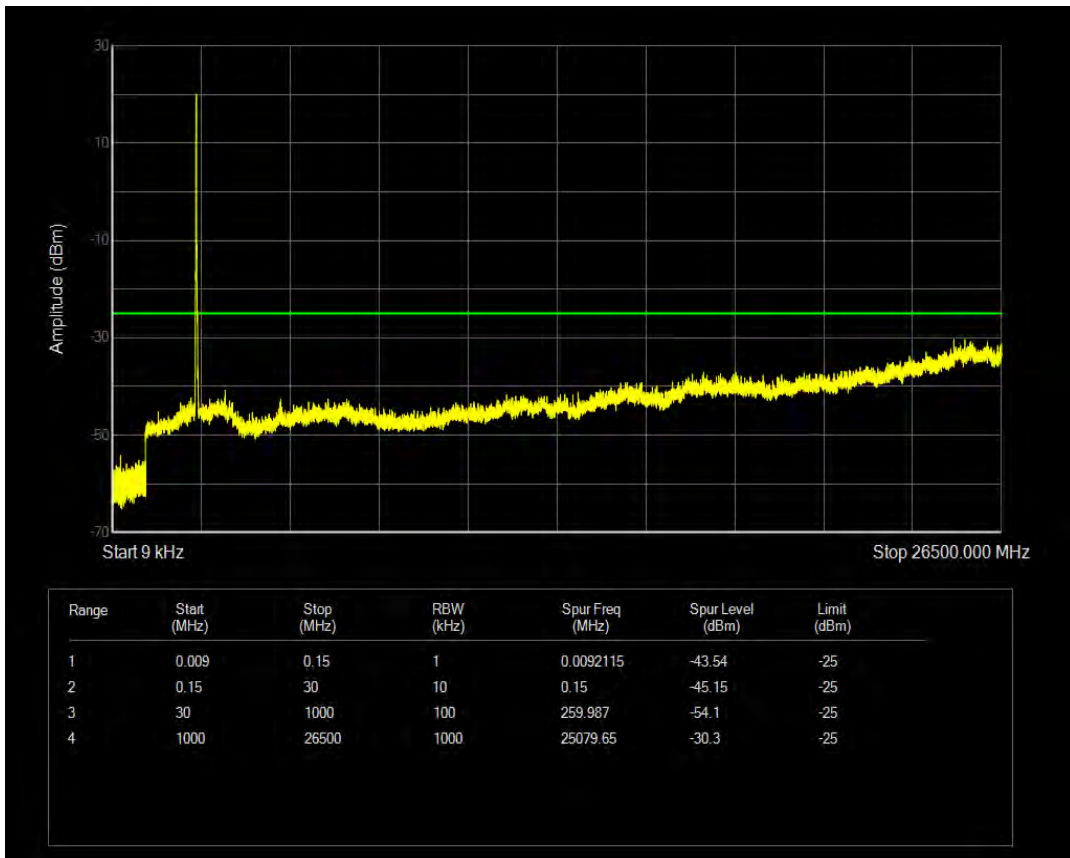

Band7 QPSK BW=15MHz Channel=21375 RB Size=75 Position=#0

Band7 16QAM BW=15MHz Channel=21375 RB Size=1 Position=#0

Band7 16QAM BW=15MHz Channel=21375 RB Size=75 Position=#0

Band7 QPSK BW=20MHz Channel=20850 RB Size=1 Position=#0

Band7 QPSK BW=20MHz Channel=20850 RB Size=100 Position=#0

Band7 16QAM BW=20MHz Channel=20850 RB Size=1 Position=#0

Band7 16QAM BW=20MHz Channel=20850 RB Size=100 Position=#0

Band7 QPSK BW=20MHz Channel=21100 RB Size=1 Position=#0