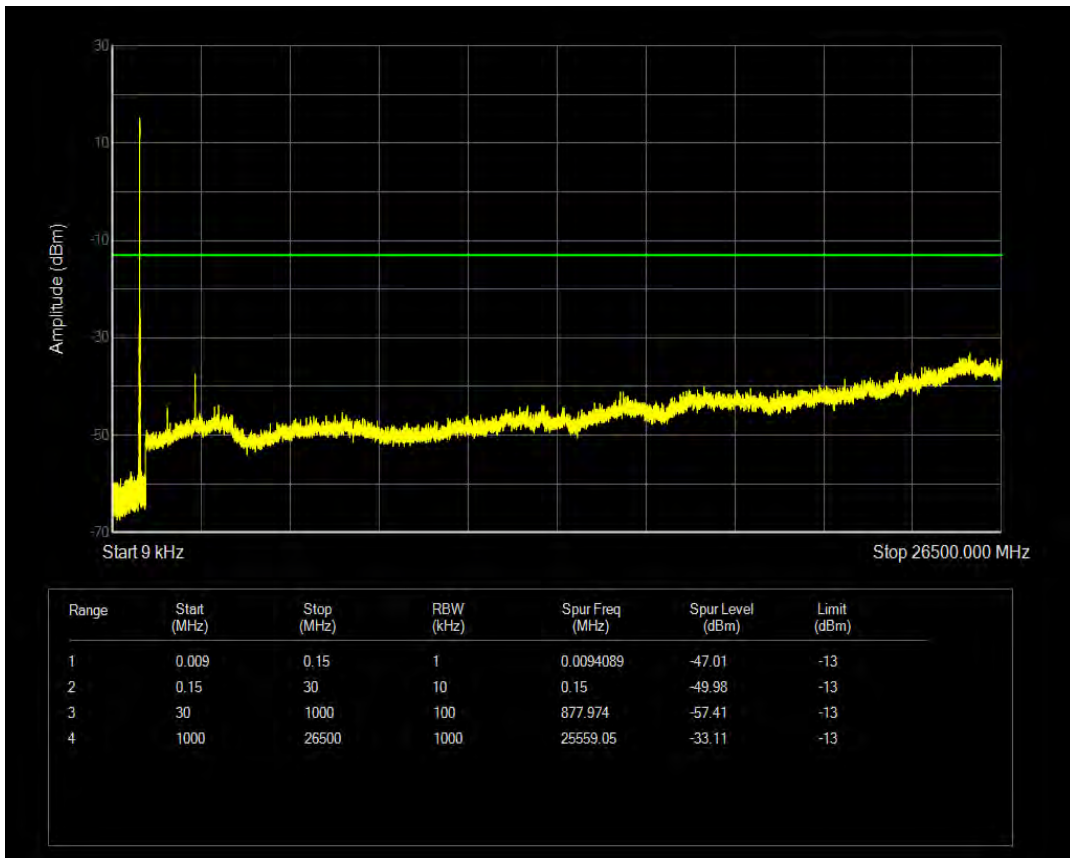

Band5 QPSK BW=3MHz Channel=20635 RB Size=15 Position=#0

Band5 16QAM BW=3MHz Channel=20635 RB Size=1 Position=#0

Band5 16QAM BW=3MHz Channel=20635 RB Size=15 Position=#0

Band5 QPSK BW=5MHz Channel=20425 RB Size=1 Position=#0

Band5 QPSK BW=5MHz Channel=20425 RB Size=25 Position=#0

Band5 16QAM BW=5MHz Channel=20425 RB Size=1 Position=#0

Band5 16QAM BW=5MHz Channel=20425 RB Size=25 Position=#0

Band5 QPSK BW=5MHz Channel=20525 RB Size=1 Position=#0