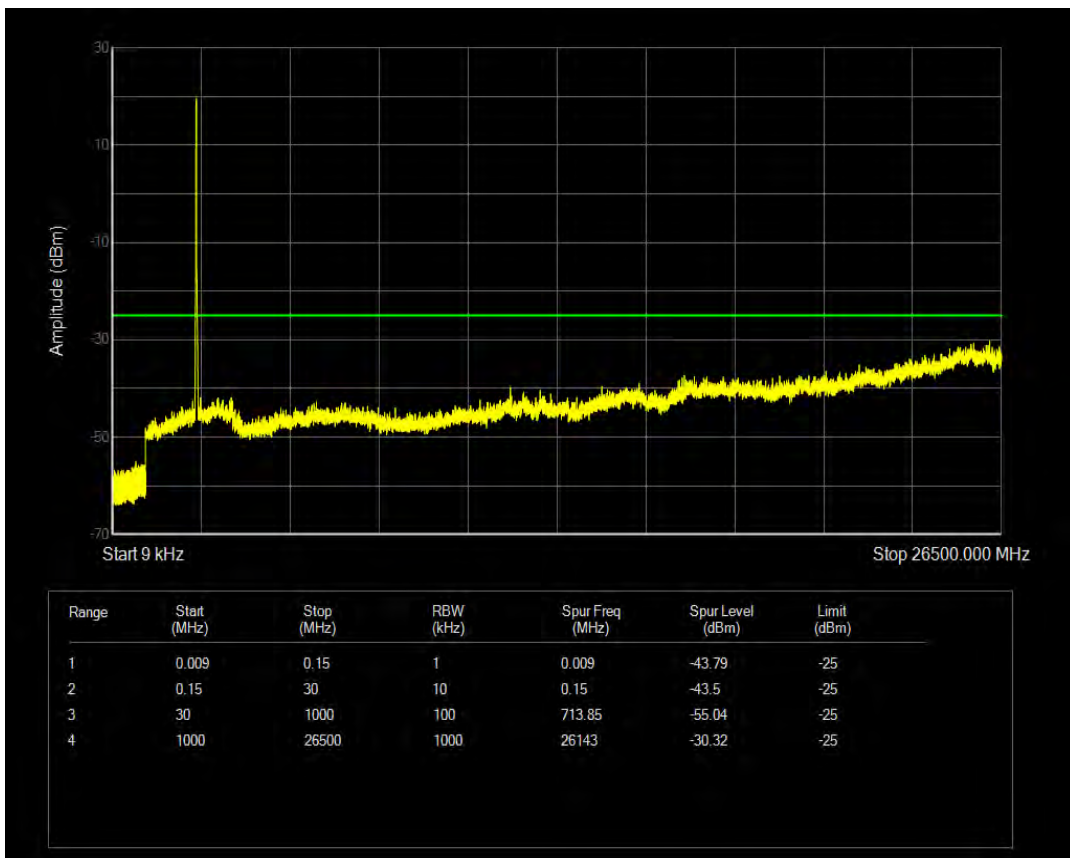

Band7 QPSK BW=15MHz Channel=21375 RB Size=75 Position=#0

Band7 16QAM BW=15MHz Channel=21375 RB Size=1 Position=#0

Band7 16QAM BW=15MHz Channel=21375 RB Size=75 Position=#0

Band7 QPSK BW=20MHz Channel=20850 RB Size=1 Position=#0

Band7 QPSK BW=20MHz Channel=20850 RB Size=100 Position=#0

Band7 16QAM BW=20MHz Channel=20850 RB Size=1 Position=#0

Band7 16QAM BW=20MHz Channel=20850 RB Size=100 Position=#0

Band7 QPSK BW=20MHz Channel=21100 RB Size=1 Position=#0