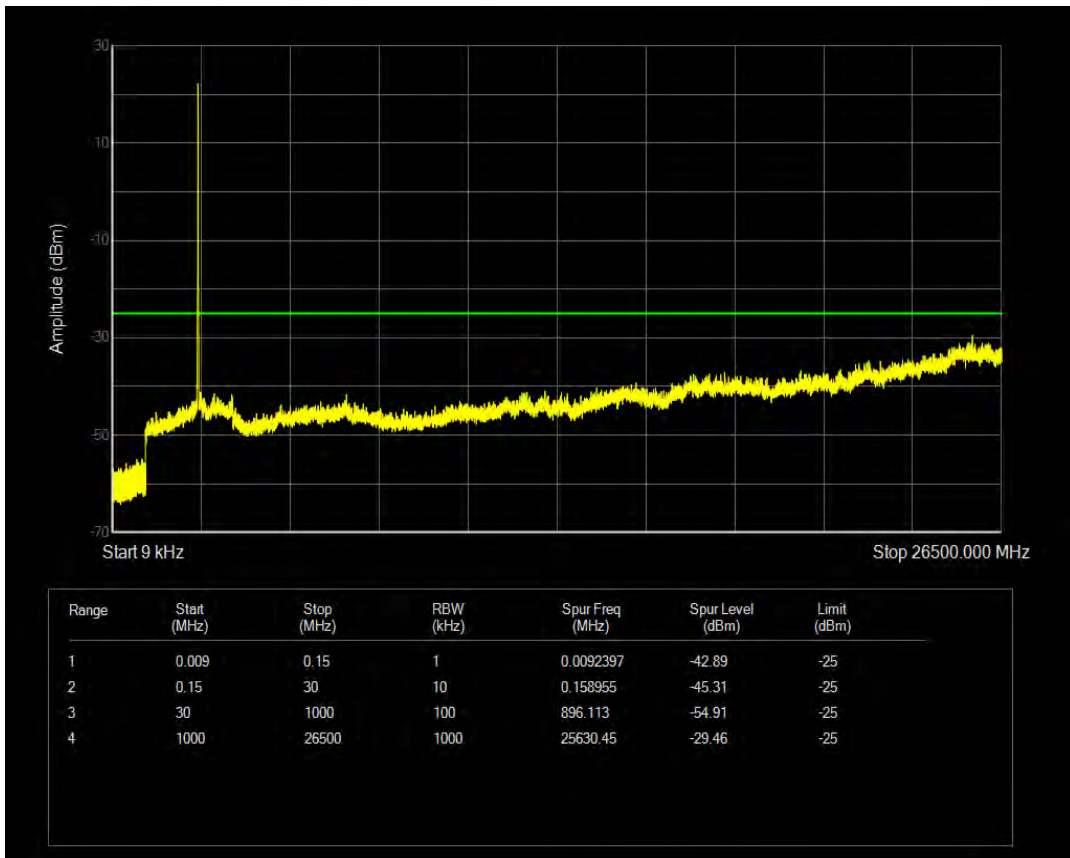

Band7 QPSK BW=10MHz Channel=20800 RB Size=50 Position=#0

Band7 16QAM BW=10MHz Channel=20800 RB Size=1 Position=#0

Band7 16QAM BW=10MHz Channel=20800 RB Size=50 Position=#0

Band7 QPSK BW=10MHz Channel=21100 RB Size=1 Position=#0

Band7 QPSK BW=10MHz Channel=21100 RB Size=50 Position=#0

Band7 16QAM BW=10MHz Channel=21100 RB Size=50 Position=#0

Band7 16QAM BW=10MHz Channel=21100 RB Size=1 Position=#0

Band7 QPSK BW=10MHz Channel=21400 RB Size=1 Position=#0

Band7 QPSK BW=10MHz Channel=21400 RB Size=50 Position=#0

Band7 16QAM BW=10MHz Channel=21400 RB Size=1 Position=#0

Band7 16QAM BW=10MHz Channel=21400 RB Size=50 Position=#0

Band7 QPSK BW=15MHz Channel=20825 RB Size=1 Position=#0