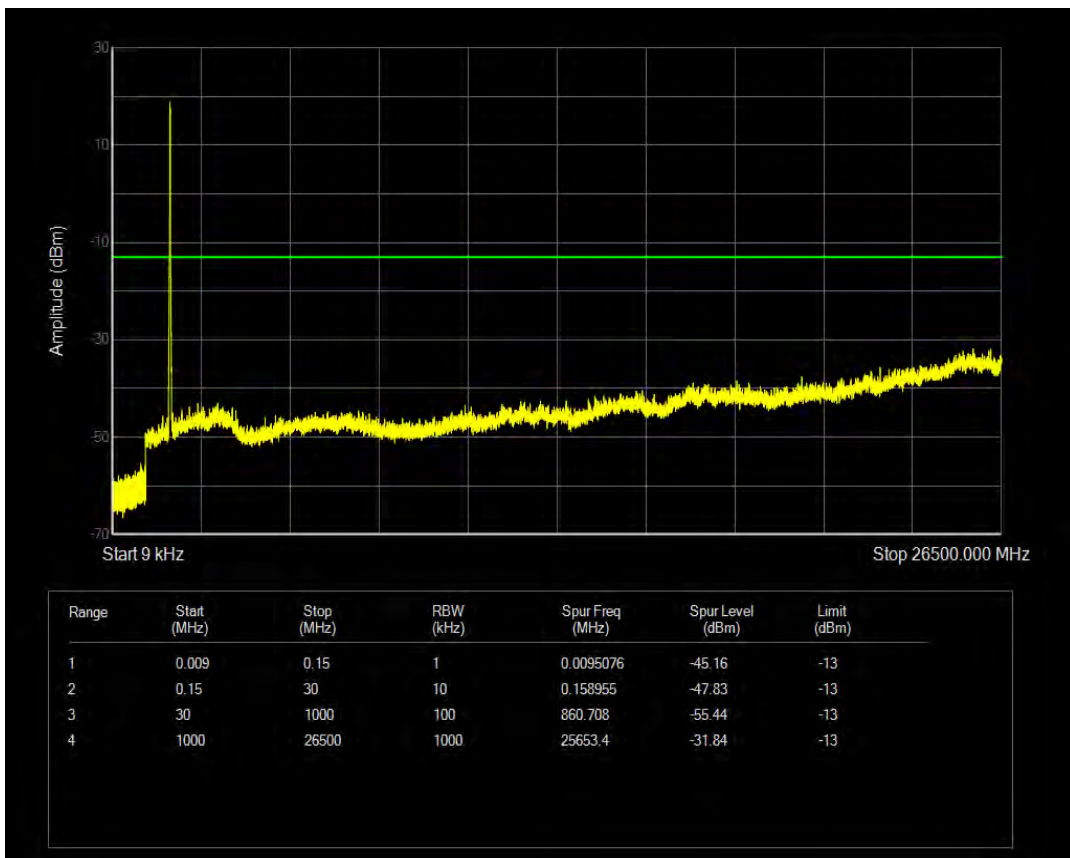

Band4 QPSK BW=20MHz Channel=20050 RB Size=100 Position=#0

Band4 16QAM BW=20MHz Channel=20050 RB Size=1 Position=#0

Band4 16QAM BW=20MHz Channel=20050 RB Size=100 Position=#0

Band4 QPSK BW=20MHz Channel=20175 RB Size=100 Position=#0

Band4 QPSK BW=20MHz Channel=20175 RB Size=1 Position=#0

Band4 16QAM BW=20MHz Channel=20175 RB Size=1 Position=#0

Band4 16QAM BW=20MHz Channel=20175 RB Size=100 Position=#0

Band4 QPSK BW=20MHz Channel=20300 RB Size=1 Position=#0