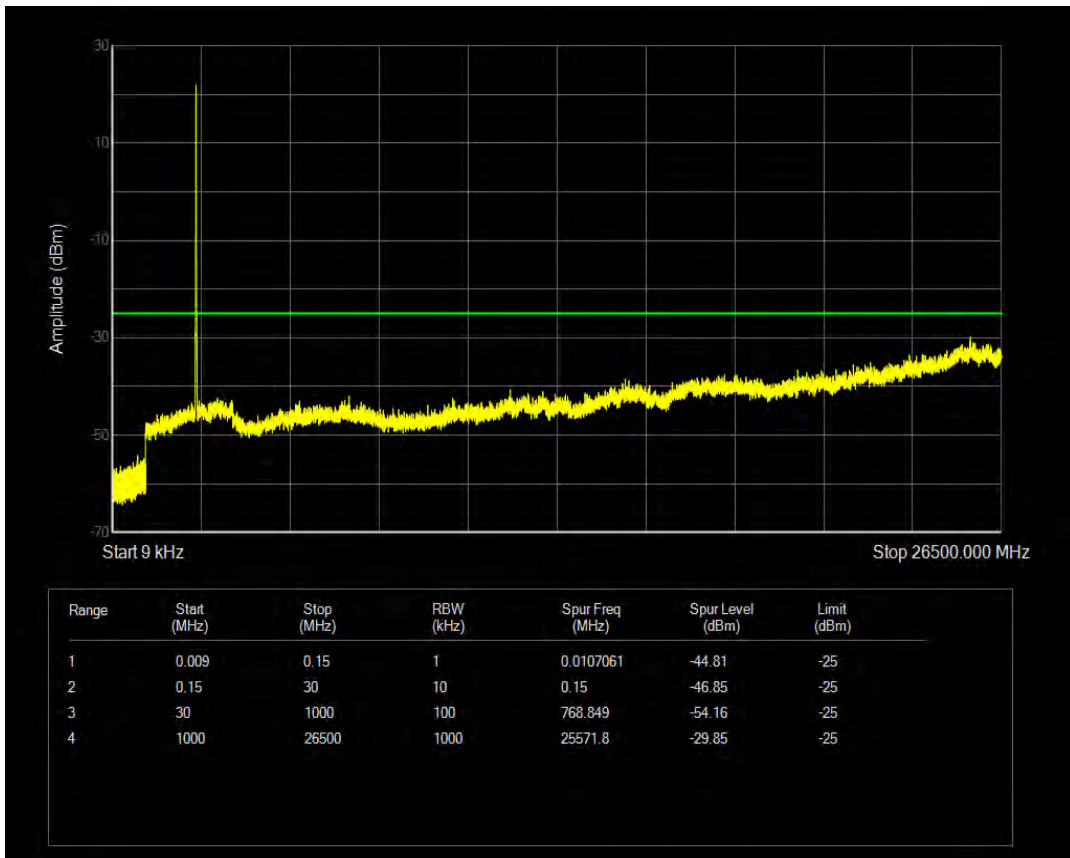

Band7 QPSK BW=5MHz Channel=21425 RB Size=25 Position=#0

Band7 16QAM BW=5MHz Channel=21425 RB Size=1 Position=#0

Band7 16QAM BW=5MHz Channel=21425 RB Size=25 Position=#0

Band7 QPSK BW=10MHz Channel=20800 RB Size=1 Position=#0

Band7 QPSK BW=10MHz Channel=20800 RB Size=50 Position=#0

Band7 16QAM BW=10MHz Channel=20800 RB Size=1 Position=#0

Band7 16QAM BW=10MHz Channel=20800 RB Size=50 Position=#0

Band7 QPSK BW=10MHz Channel=21100 RB Size=1 Position=#0