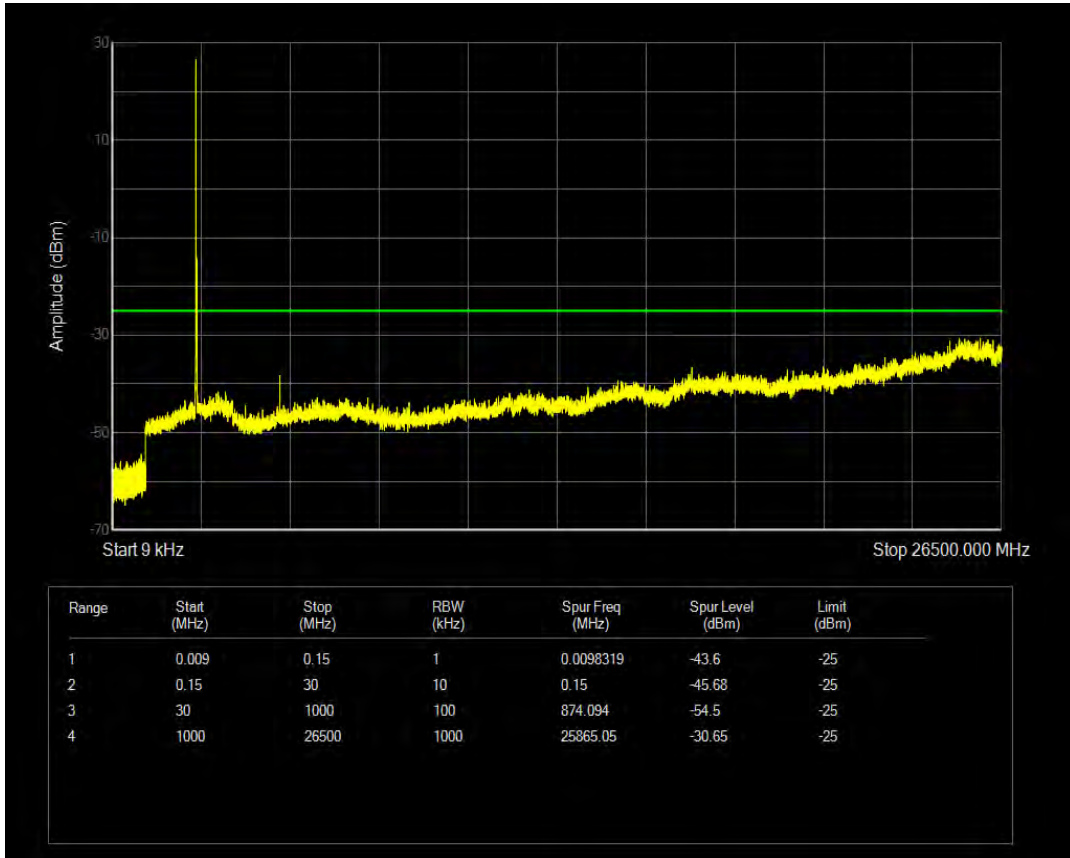

Band7 QPSK BW=15MHz Channel=21375 RB Size=75 Position=#0

Band7 16QAM BW=15MHz Channel=21375 RB Size=1 Position=#0

Band7 16QAM BW=15MHz Channel=21375 RB Size=75 Position=#0

Band7 QPSK BW=20MHz Channel=20850 RB Size=1 Position=#0

Band7 QPSK BW=20MHz Channel=20850 RB Size=100 Position=#0

Band7 16QAM BW=20MHz Channel=20850 RB Size=1 Position=#0

Band7 16QAM BW=20MHz Channel=20850 RB Size=100 Position=#0

Band7 QPSK BW=20MHz Channel=21100 RB Size=1 Position=#0