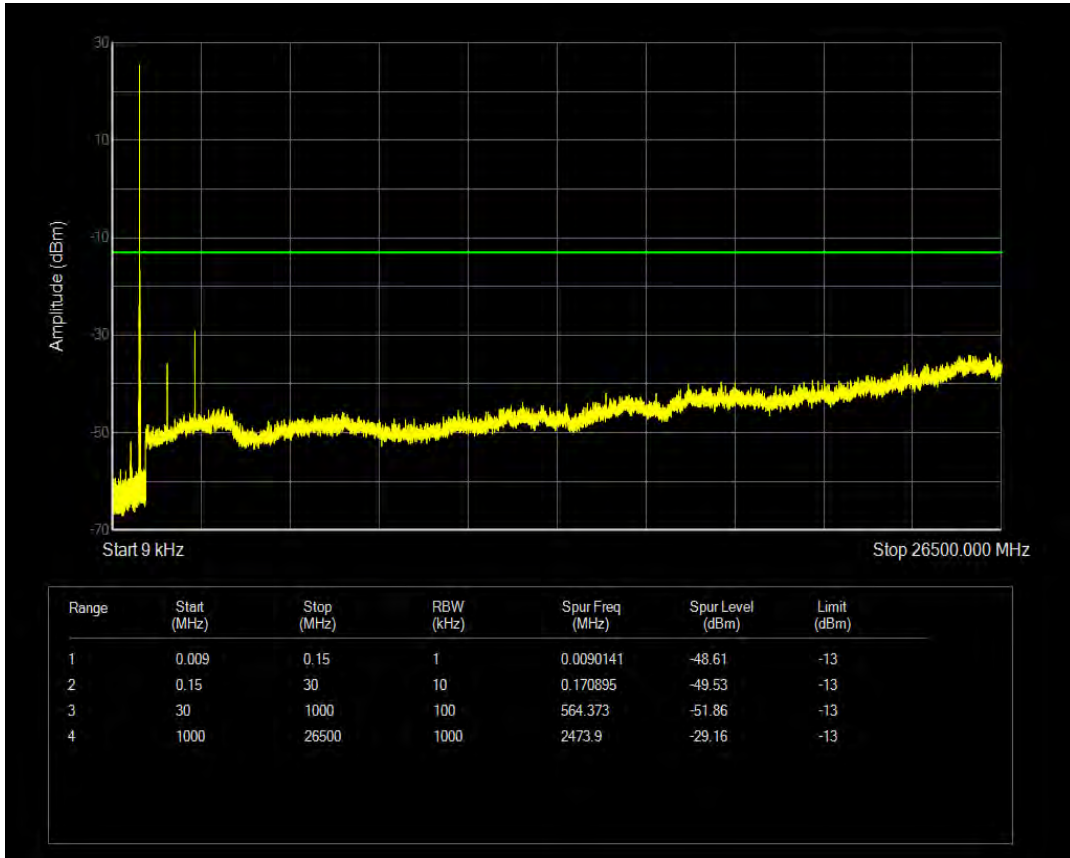

Band5 QPSK BW=3MHz Channel=20635 RB Size=15 Position=#0

Band5 16QAM BW=3MHz Channel=20635 RB Size=1 Position=#0

Band5 16QAM BW=3MHz Channel=20635 RB Size=15 Position=#0

Band5 QPSK BW=5MHz Channel=20425 RB Size=1 Position=#0

Band5 QPSK BW=5MHz Channel=20425 RB Size=25 Position=#0

Band5 16QAM BW=5MHz Channel=20425 RB Size=1 Position=#0

Band5 16QAM BW=5MHz Channel=20425 RB Size=25 Position=#0

Band5 QPSK BW=5MHz Channel=20525 RB Size=1 Position=#0