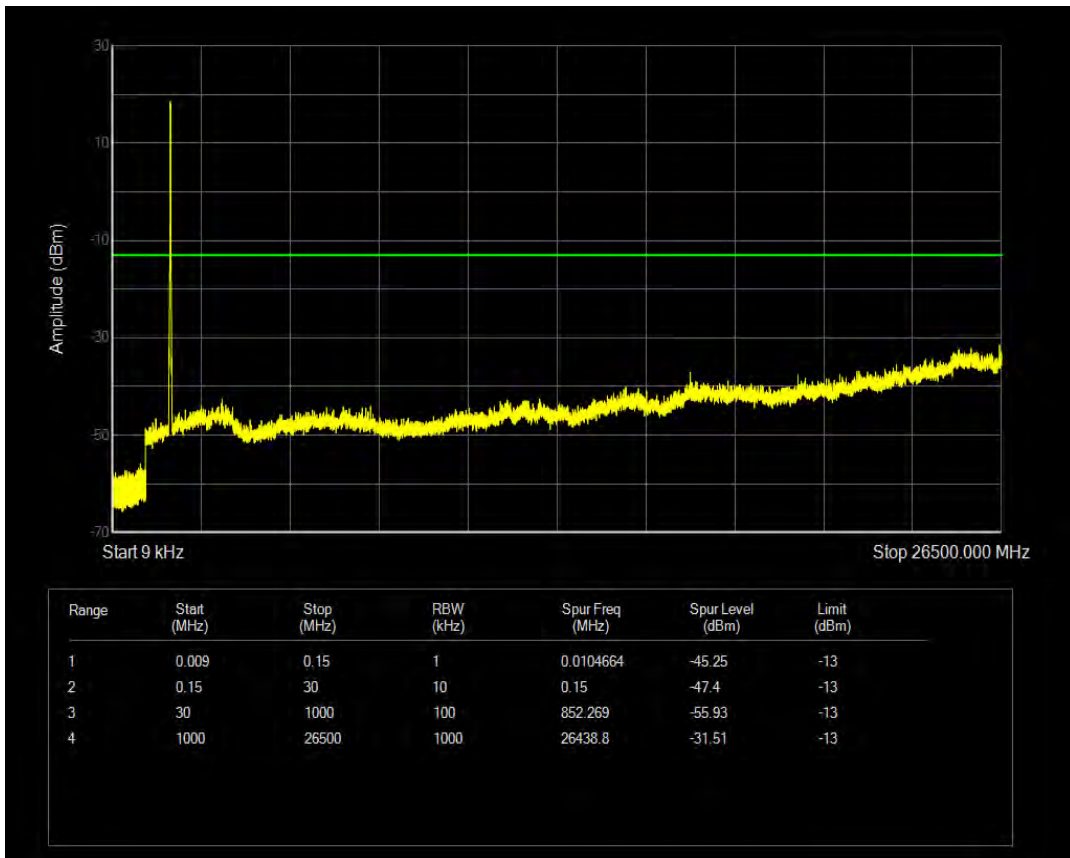

Band4 QPSK BW=20MHz Channel=20050 RB Size=100 Position=#0

Band4 16QAM BW=20MHz Channel=20050 RB Size=1 Position=#0

Band4 16QAM BW=20MHz Channel=20050 RB Size=100 Position=#0

Band4 QPSK BW=20MHz Channel=20175 RB Size=100 Position=#0

Band4 QPSK BW=20MHz Channel=20175 RB Size=1 Position=#0

Band4 16QAM BW=20MHz Channel=20175 RB Size=1 Position=#0

Band4 16QAM BW=20MHz Channel=20175 RB Size=100 Position=#0

Band4 QPSK BW=20MHz Channel=20300 RB Size=1 Position=#0

Band4 QPSK BW=20MHz Channel=20300 RB Size=100 Position=#0

Band4 16QAM BW=20MHz Channel=20300 RB Size=1 Position=#0

Band4 16QAM BW=20MHz Channel=20300 RB Size=100 Position=#0

Band5 QPSK BW=1.4MHz Channel=20407 RB Size=1 Position=#0