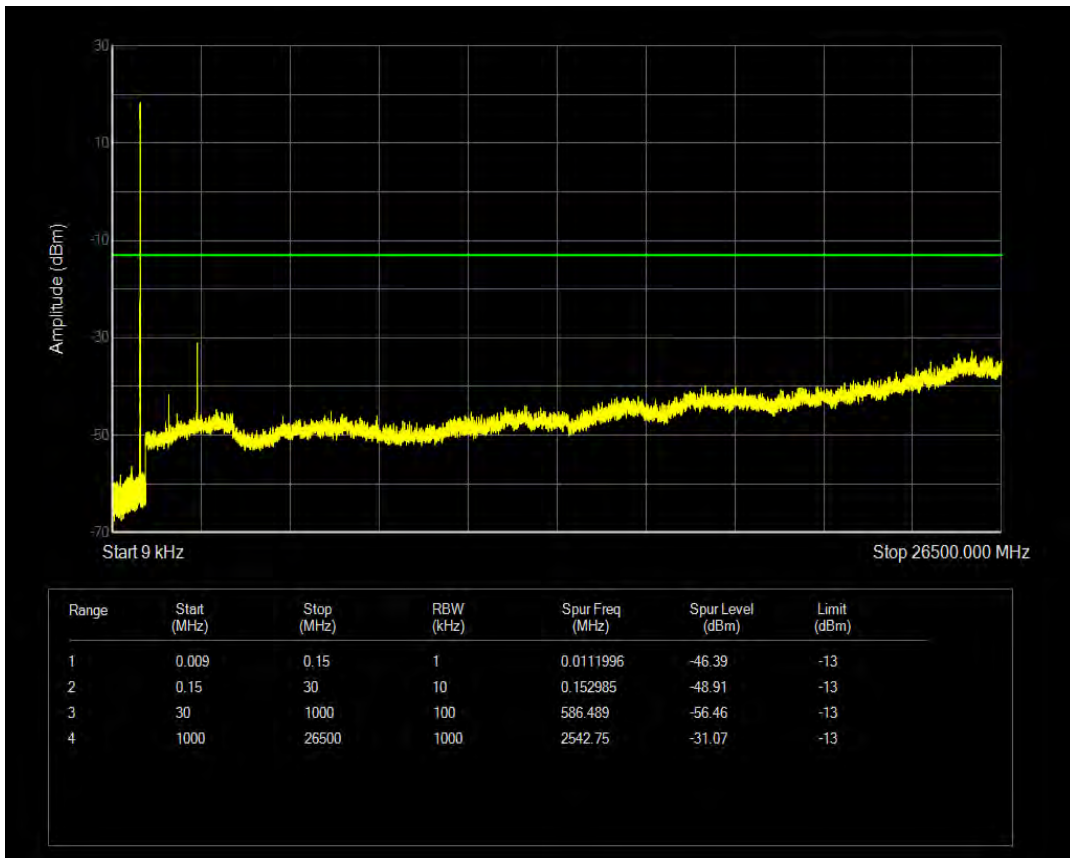

Band5 QPSK BW=3MHz Channel=20635 RB Size=15 Position=#0

Band5 16QAM BW=3MHz Channel=20635 RB Size=1 Position=#0