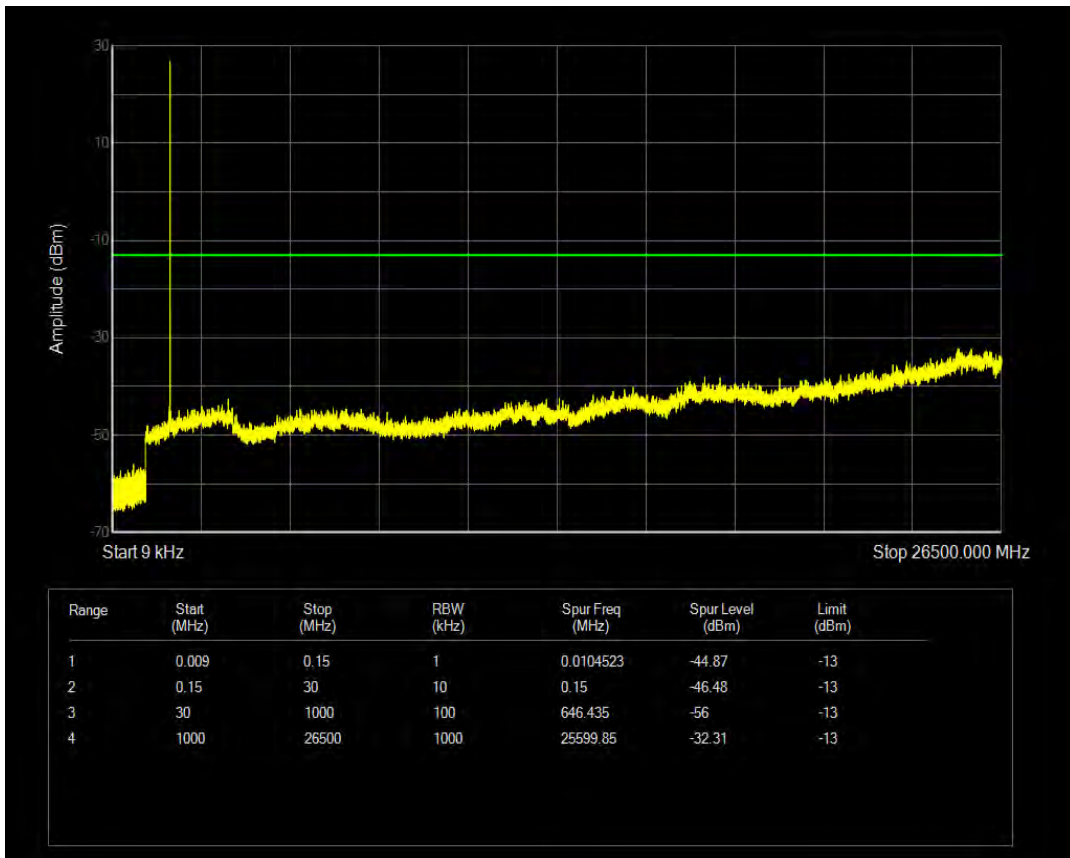

Band2 QPSK BW=20MHz Channel=19100 RB Size=100 Position=#0

Band2 16QAM BW=20MHz Channel=19100 RB Size=1 Position=#0

Band2 16QAM BW=20MHz Channel=19100 RB Size=100 Position=#0

Band4 QPSK BW=1.4MHz Channel=19957 RB Size=1 Position=#0

Band4 16QAM BW=1.4MHz Channel=19957 RB Size=1 Position=#0

Band4 QPSK BW=1.4MHz Channel=19957 RB Size=6 Position=#0

Band4 16QAM BW=1.4MHz Channel=19957 RB Size=6 Position=#0

Band4 QPSK BW=1.4MHz Channel=20175 RB Size=1 Position=#0

Band4 QPSK BW=1.4MHz Channel=20175 RB Size=6 Position=#0

Band4 16QAM BW=1.4MHz Channel=20175 RB Size=1 Position=#0

Band4 16QAM BW=1.4MHz Channel=20175 RB Size=6 Position=#0

Band4 QPSK BW=1.4MHz Channel=20393 RB Size=1 Position=#0