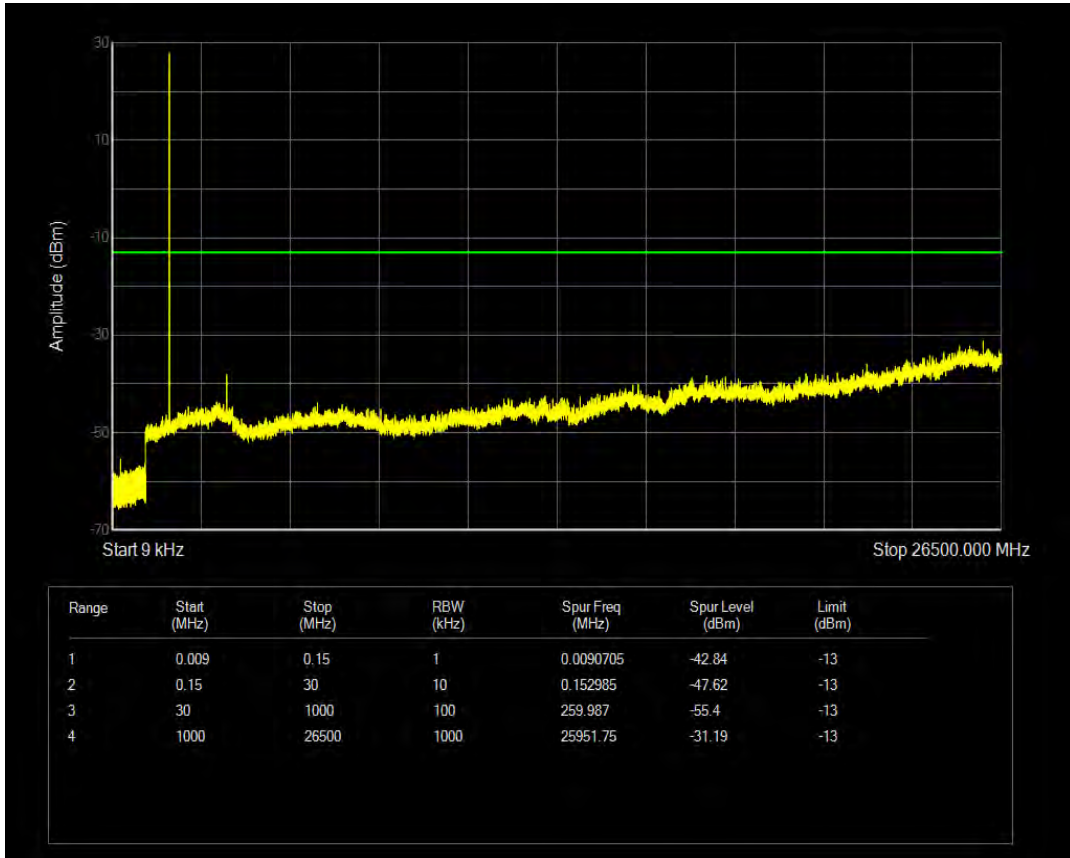

Band4 QPSK BW=1.4MHz Channel=20393 RB Size=6 Position=#0

Band4 16QAM BW=1.4MHz Channel=20393 RB Size=1 Position=#0

Band4 QPSK BW=3MHz Channel=19965 RB Size=1 Position=#0

Band4 16QAM BW=1.4MHz Channel=20393 RB Size=6 Position=#0

Band4 QPSK BW=3MHz Channel=19965 RB Size=15 Position=#0

Band4 16QAM BW=3MHz Channel=19965 RB Size=1 Position=#0

Band4 16QAM BW=3MHz Channel=19965 RB Size=15 Position=#0

Band4 QPSK BW=3MHz Channel=20175 RB Size=1 Position=#0