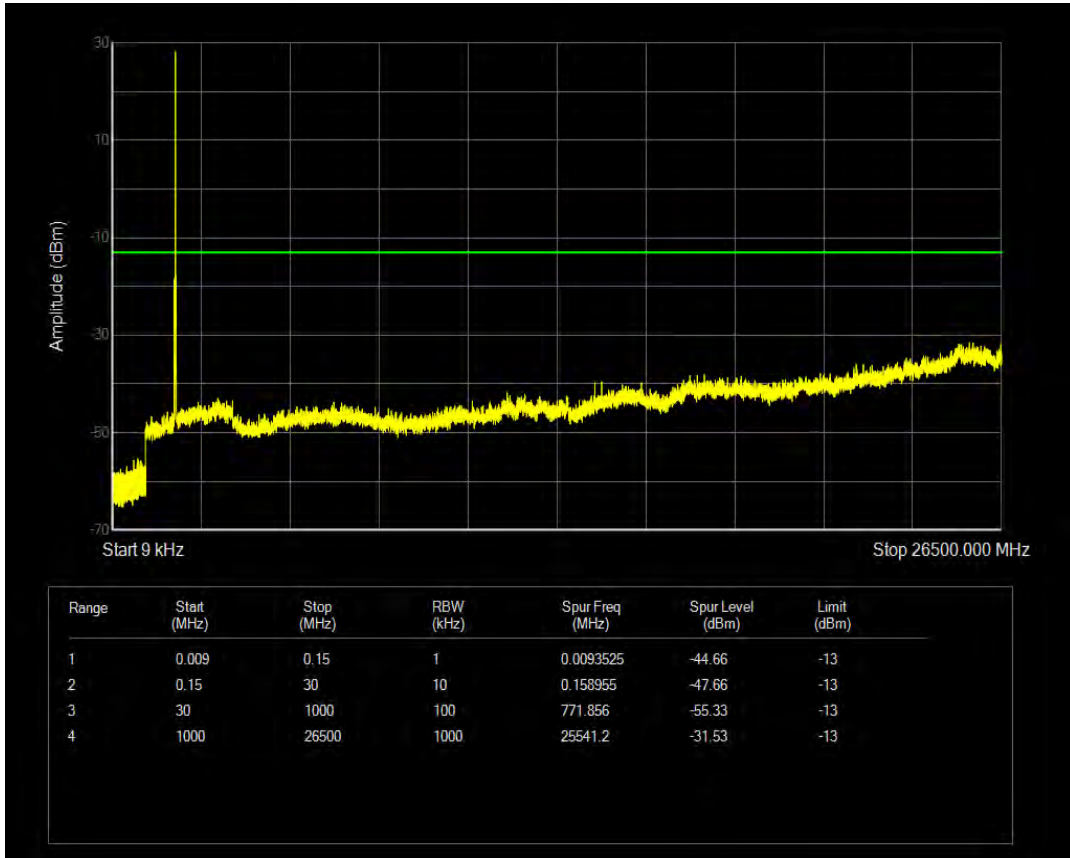

Band2 QPSK BW=20MHz Channel=18700 RB Size=100 Position=#0

Band2 16QAM BW=20MHz Channel=18700 RB Size=100 Position=#0

Band2 16QAM BW=20MHz Channel=18700 RB Size=1 Position=#0

Band2 QPSK BW=20MHz Channel=18900 RB Size=1 Position=#0

Band2 QPSK BW=20MHz Channel=18900 RB Size=100 Position=#0

Band2 16QAM BW=20MHz Channel=18900 RB Size=1 Position=#0

Band2 16QAM BW=20MHz Channel=18900 RB Size=100 Position=#0

Band2 QPSK BW=20MHz Channel=19100 RB Size=1 Position=#0

Band2 QPSK BW=20MHz Channel=19100 RB Size=100 Position=#0

Band2 16QAM BW=20MHz Channel=19100 RB Size=1 Position=#0

Band2 16QAM BW=20MHz Channel=19100 RB Size=100 Position=#0

Band4 QPSK BW=1.4MHz Channel=19957 RB Size=1 Position=#0