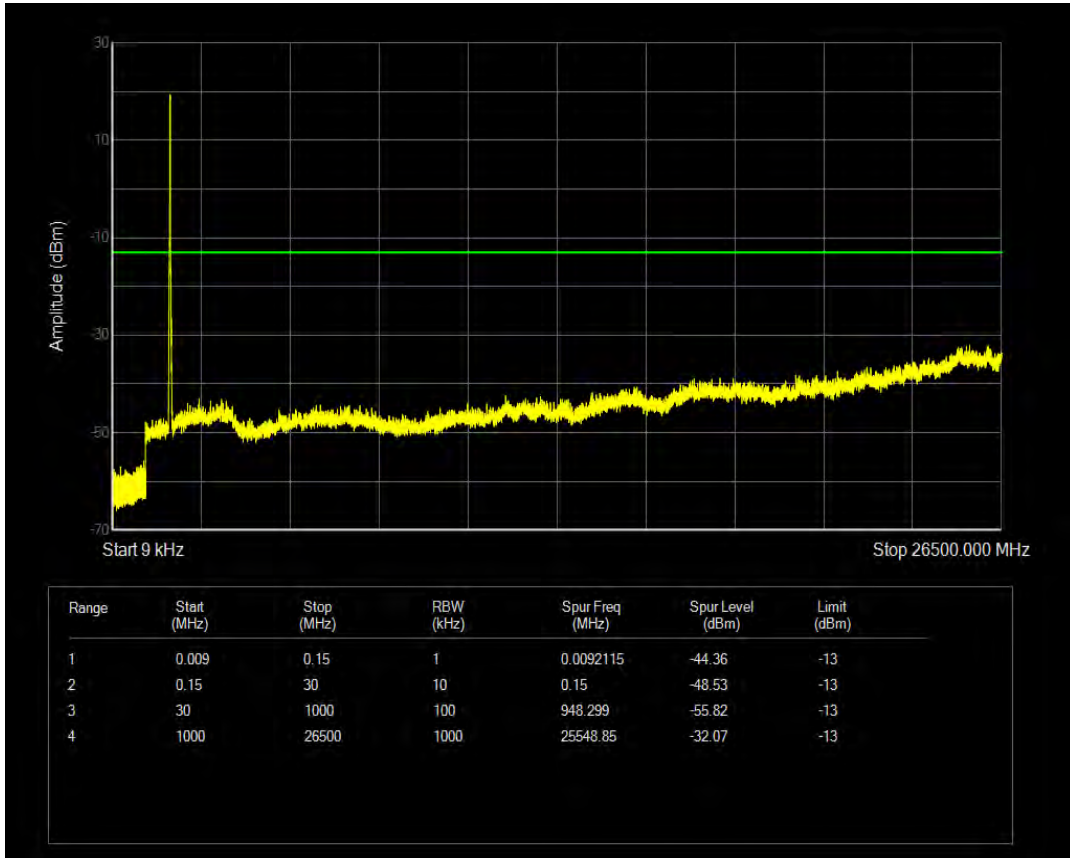

Band4 QPSK BW=20MHz Channel=20050 RB Size=100 Position=#0

Band4 16QAM BW=20MHz Channel=20050 RB Size=1 Position=#0

Band4 16QAM BW=20MHz Channel=20050 RB Size=100 Position=#0

Band4 QPSK BW=20MHz Channel=20175 RB Size=100 Position=#0

Band4 QPSK BW=20MHz Channel=20175 RB Size=1 Position=#0

Band4 16QAM BW=20MHz Channel=20175 RB Size=1 Position=#0

Band4 16QAM BW=20MHz Channel=20175 RB Size=100 Position=#0

Band4 QPSK BW=20MHz Channel=20300 RB Size=1 Position=#0