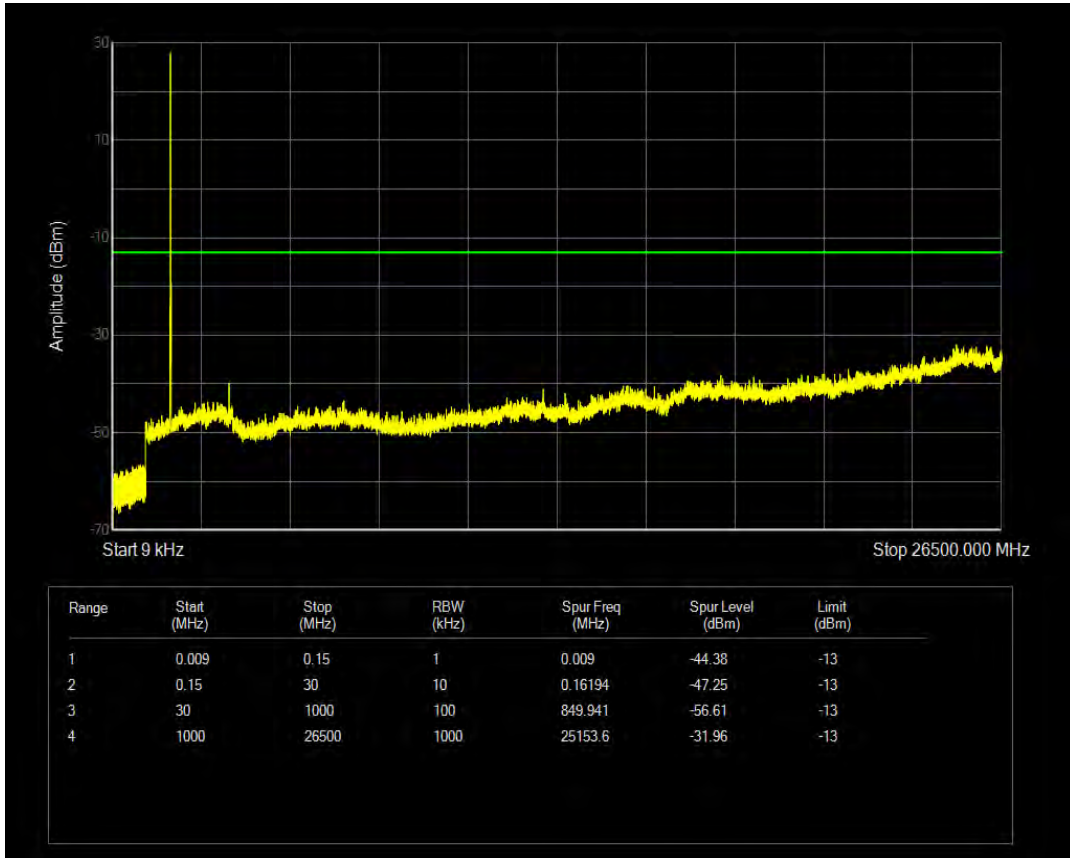

Band4 QPSK BW=10MHz Channel=20000 RB Size=50 Position=#0

Band4 16QAM BW=10MHz Channel=20000 RB Size=1 Position=#0

Band4 16QAM BW=10MHz Channel=20000 RB Size=50 Position=#0

Band4 QPSK BW=10MHz Channel=20175 RB Size=1 Position=#0

Band4 QPSK BW=10MHz Channel=20175 RB Size=50 Position=#0

Band4 16QAM BW=10MHz Channel=20175 RB Size=1 Position=#0

Band4 QPSK BW=10MHz Channel=20350 RB Size=1 Position=#0

Band4 16QAM BW=10MHz Channel=20175 RB Size=50 Position=#0

Band4 QPSK BW=10MHz Channel=20350 RB Size=50 Position=#0

Band4 16QAM BW=10MHz Channel=20350 RB Size=1 Position=#0

Band4 16QAM BW=10MHz Channel=20350 RB Size=50 Position=#0

Band4 QPSK BW=15MHz Channel=20025 RB Size=1 Position=#0