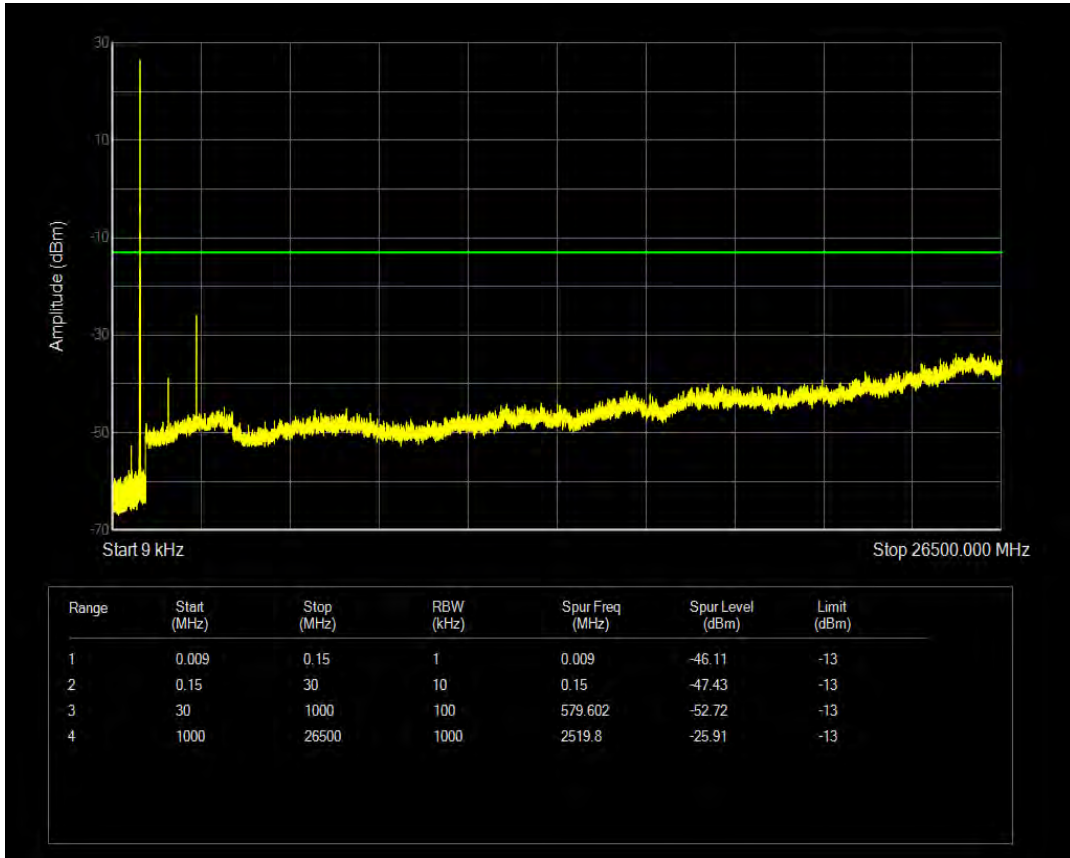

Band5 QPSK BW=10MHz Channel=20450 RB Size=50 Position=#0

Band5 16QAM BW=10MHz Channel=20450 RB Size=1 Position=#0

Band5 16QAM BW=10MHz Channel=20450 RB Size=50 Position=#0

Band5 QPSK BW=10MHz Channel=20525 RB Size=1 Position=#0

Band5 QPSK BW=10MHz Channel=20525 RB Size=50 Position=#0

Band5 16QAM BW=10MHz Channel=20525 RB Size=50 Position=#0

Band5 16QAM BW=10MHz Channel=20525 RB Size=1 Position=#0

Band5 QPSK BW=10MHz Channel=20600 RB Size=1 Position=#0

Band5 QPSK BW=10MHz Channel=20600 RB Size=50 Position=#0

Band5 16QAM BW=10MHz Channel=20600 RB Size=1 Position=#0

Band5 16QAM BW=10MHz Channel=20600 RB Size=50 Position=#0

Band7 QPSK BW=5MHz Channel=20775 RB Size=1 Position=#0