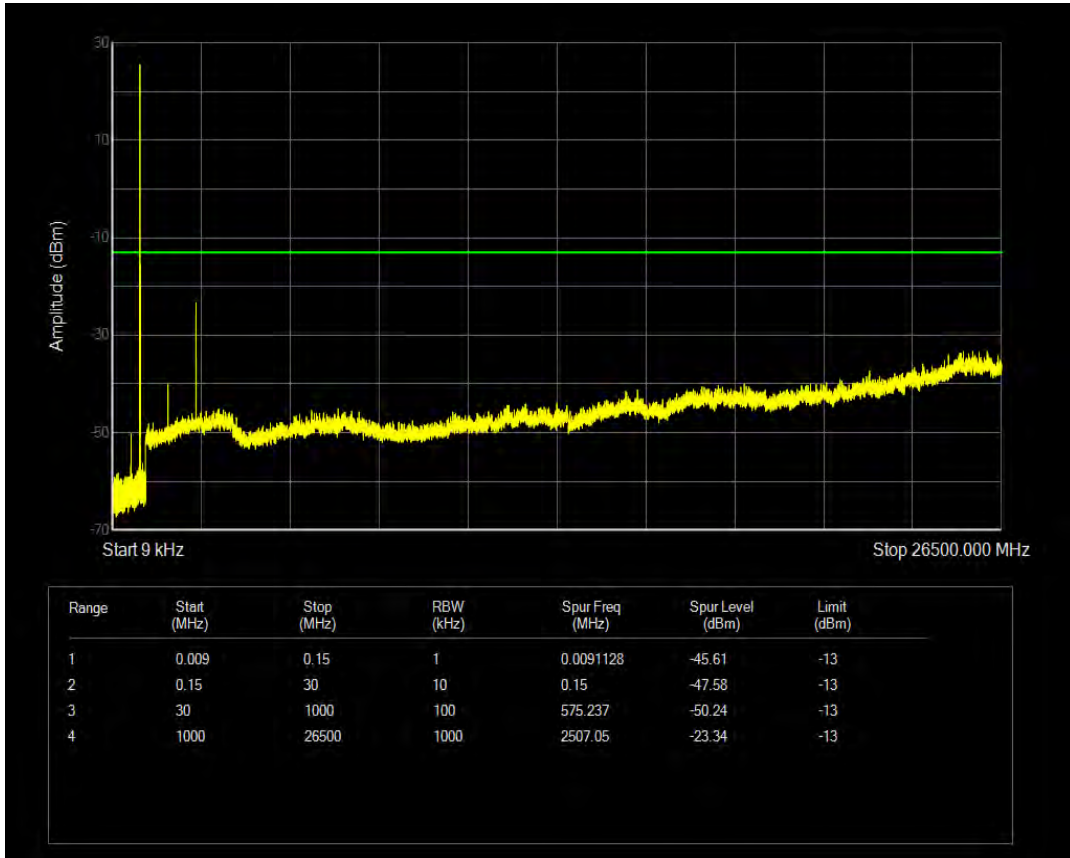

Band5 QPSK BW=3MHz Channel=20415 RB Size=15 Position=#0

Band5 16QAM BW=3MHz Channel=20415 RB Size=1 Position=#0

Band5 16QAM BW=3MHz Channel=20415 RB Size=15 Position=#0

Band5 QPSK BW=3MHz Channel=20525 RB Size=1 Position=#0