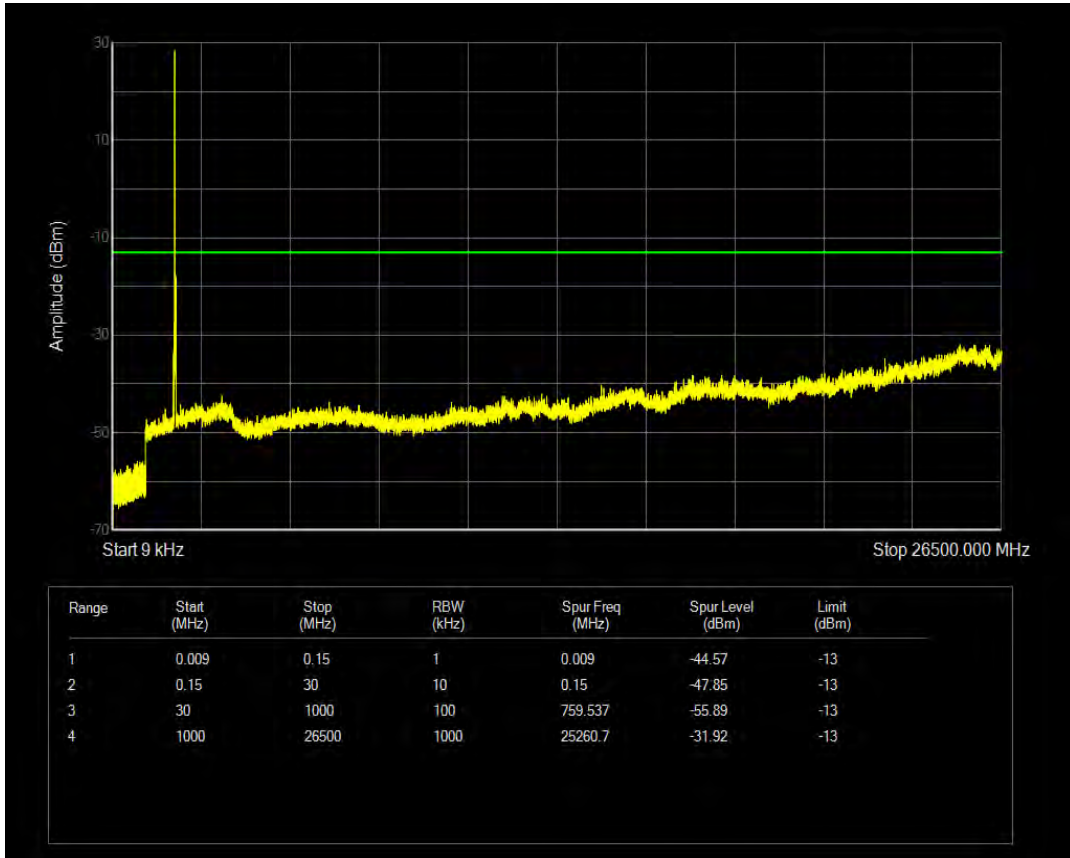

Band2 QPSK BW=15MHz Channel=19125 RB Size=75 Position=#0

Band2 16QAM BW=15MHz Channel=19125 RB Size=1 Position=#0

Band2 16QAM BW=15MHz Channel=19125 RB Size=75 Position=#0

Band2 QPSK BW=20MHz Channel=18700 RB Size=1 Position=#0

Band2 QPSK BW=20MHz Channel=18700 RB Size=100 Position=#0

Band2 16QAM BW=20MHz Channel=18700 RB Size=100 Position=#0

Band2 16QAM BW=20MHz Channel=18700 RB Size=1 Position=#0

Band2 QPSK BW=20MHz Channel=18900 RB Size=1 Position=#0

Band2 QPSK BW=20MHz Channel=18900 RB Size=100 Position=#0

Band2 16QAM BW=20MHz Channel=18900 RB Size=1 Position=#0

Band2 16QAM BW=20MHz Channel=18900 RB Size=100 Position=#0

Band2 QPSK BW=20MHz Channel=19100 RB Size=1 Position=#0

Band2 QPSK BW=20MHz Channel=19100 RB Size=100 Position=#0

Band2 16QAM BW=20MHz Channel=19100 RB Size=1 Position=#0

Band2 16QAM BW=20MHz Channel=19100 RB Size=100 Position=#0

Band4 QPSK BW=1.4MHz Channel=19957 RB Size=1 Position=#0