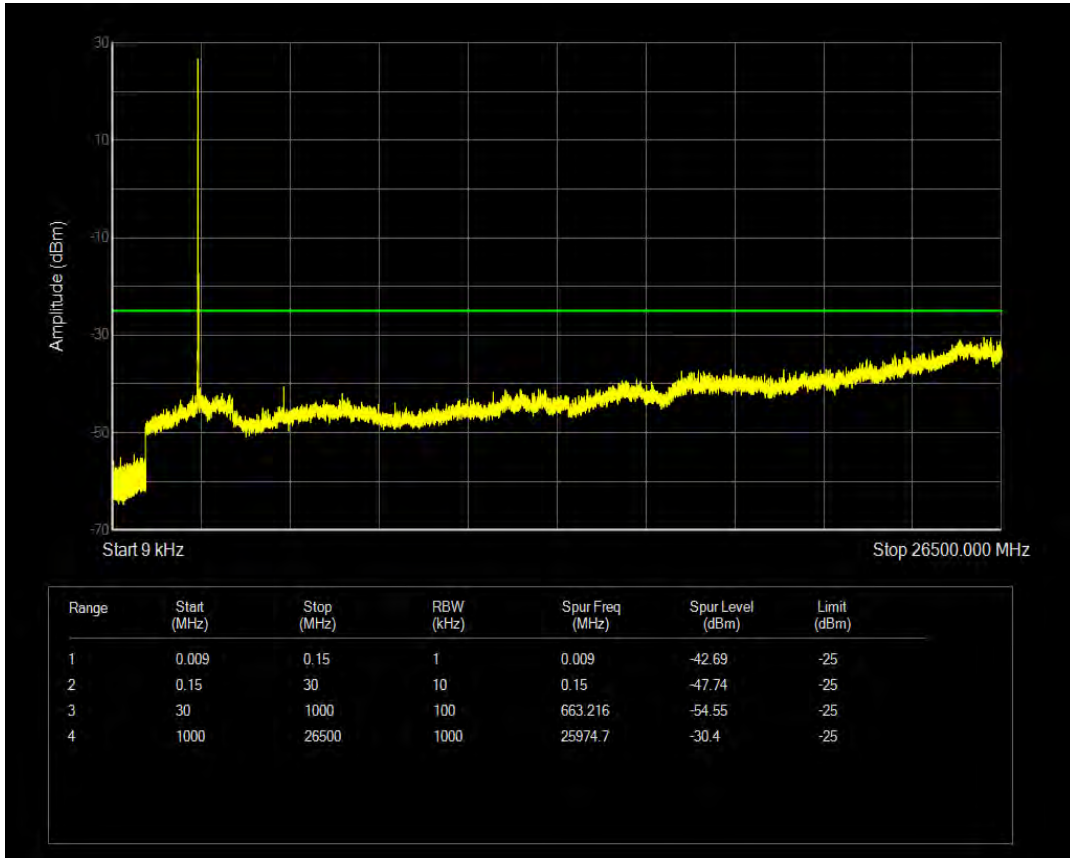

Band7 QPSK BW=10MHz Channel=20800 RB Size=50 Position=#0

Band7 16QAM BW=10MHz Channel=20800 RB Size=1 Position=#0

Band7 16QAM BW=10MHz Channel=20800 RB Size=50 Position=#0

Band7 QPSK BW=10MHz Channel=21100 RB Size=1 Position=#0

Band7 QPSK BW=10MHz Channel=21100 RB Size=50 Position=#0

Band7 16QAM BW=10MHz Channel=21100 RB Size=50 Position=#0

Band7 16QAM BW=10MHz Channel=21100 RB Size=1 Position=#0

Band7 QPSK BW=10MHz Channel=21400 RB Size=1 Position=#0

Band7 QPSK BW=10MHz Channel=21400 RB Size=50 Position=#0

Band7 16QAM BW=10MHz Channel=21400 RB Size=1 Position=#0

Band7 16QAM BW=10MHz Channel=21400 RB Size=50 Position=#0

Band7 QPSK BW=15MHz Channel=20825 RB Size=1 Position=#0