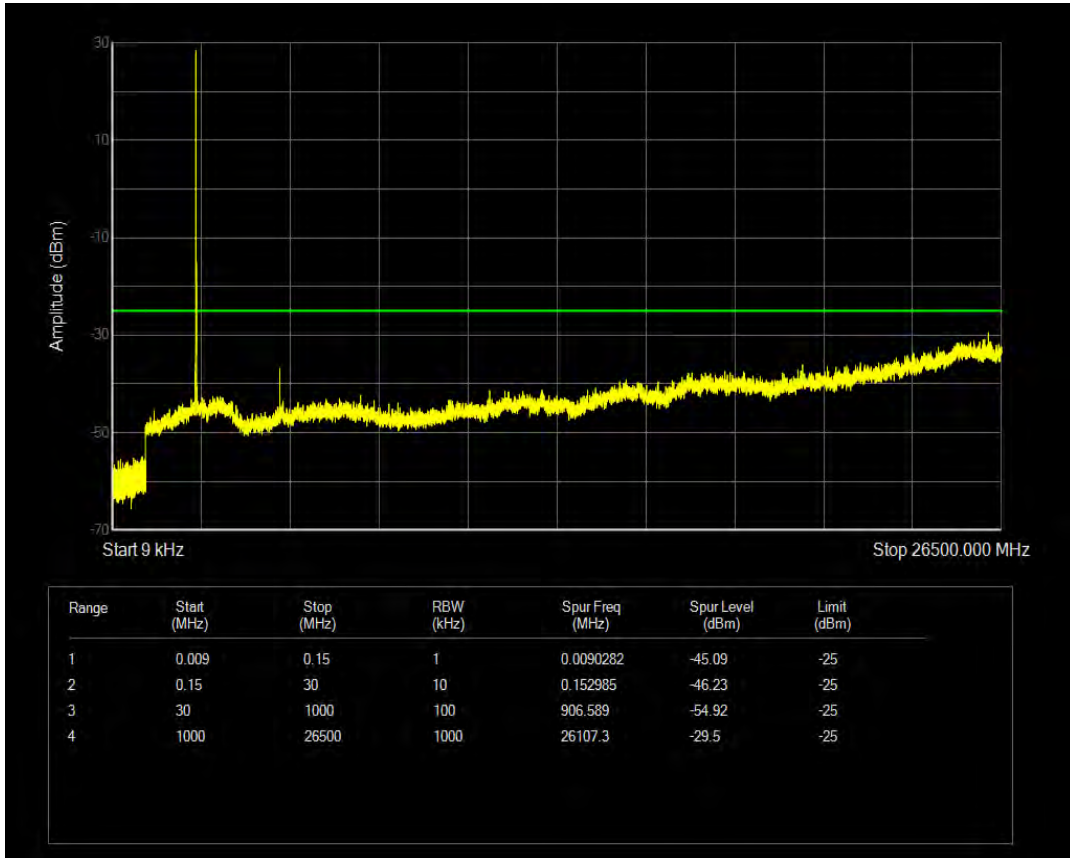

Band7 QPSK BW=5MHz Channel=21425 RB Size=25 Position=#0

Band7 16QAM BW=5MHz Channel=21425 RB Size=1 Position=#0

Band7 16QAM BW=5MHz Channel=21425 RB Size=25 Position=#0

Band7 QPSK BW=10MHz Channel=20800 RB Size=1 Position=#0

Band7 QPSK BW=10MHz Channel=20800 RB Size=50 Position=#0

Band7 16QAM BW=10MHz Channel=20800 RB Size=1 Position=#0

Band7 16QAM BW=10MHz Channel=20800 RB Size=50 Position=#0

Band7 QPSK BW=10MHz Channel=21100 RB Size=1 Position=#0