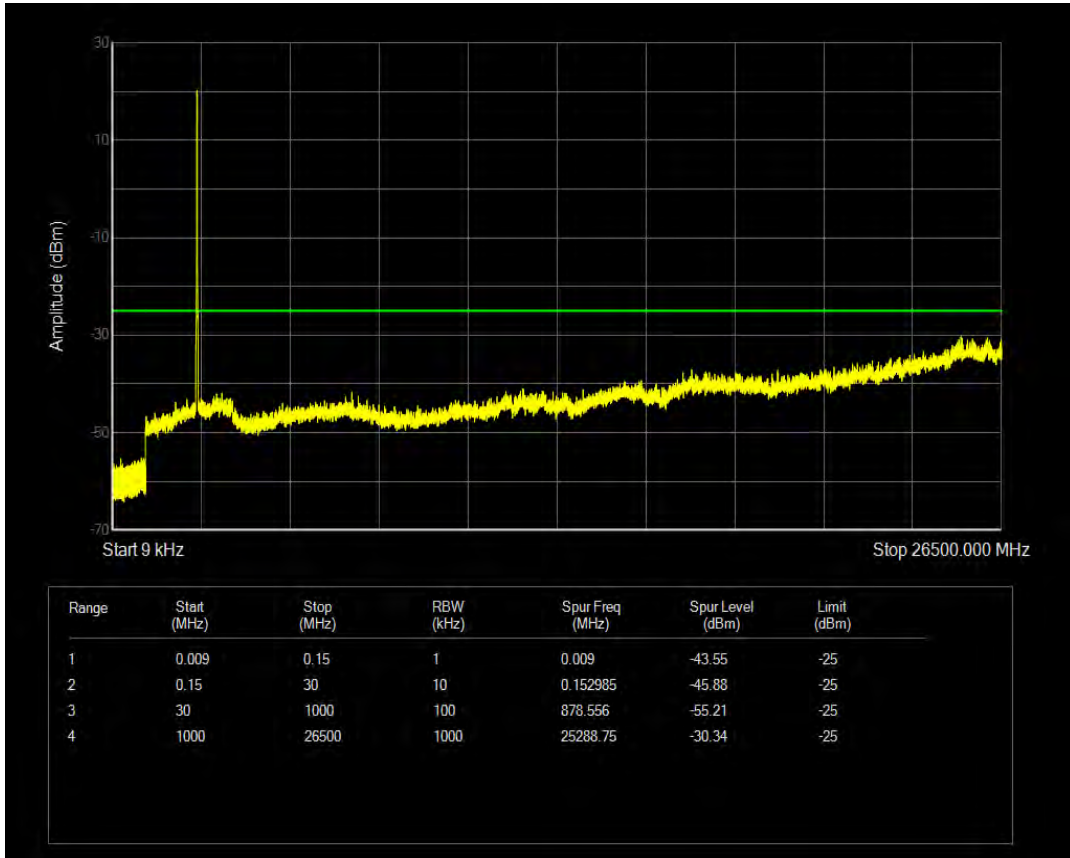

Band7 QPSK BW=15MHz Channel=21100 RB Size=75 Position=#0

Band7 16QAM BW=15MHz Channel=21100 RB Size=1 Position=#0

Band7 QPSK BW=15MHz Channel=21375 RB Size=1 Position=#0

Band7 16QAM BW=15MHz Channel=21100 RB Size=75 Position=#0