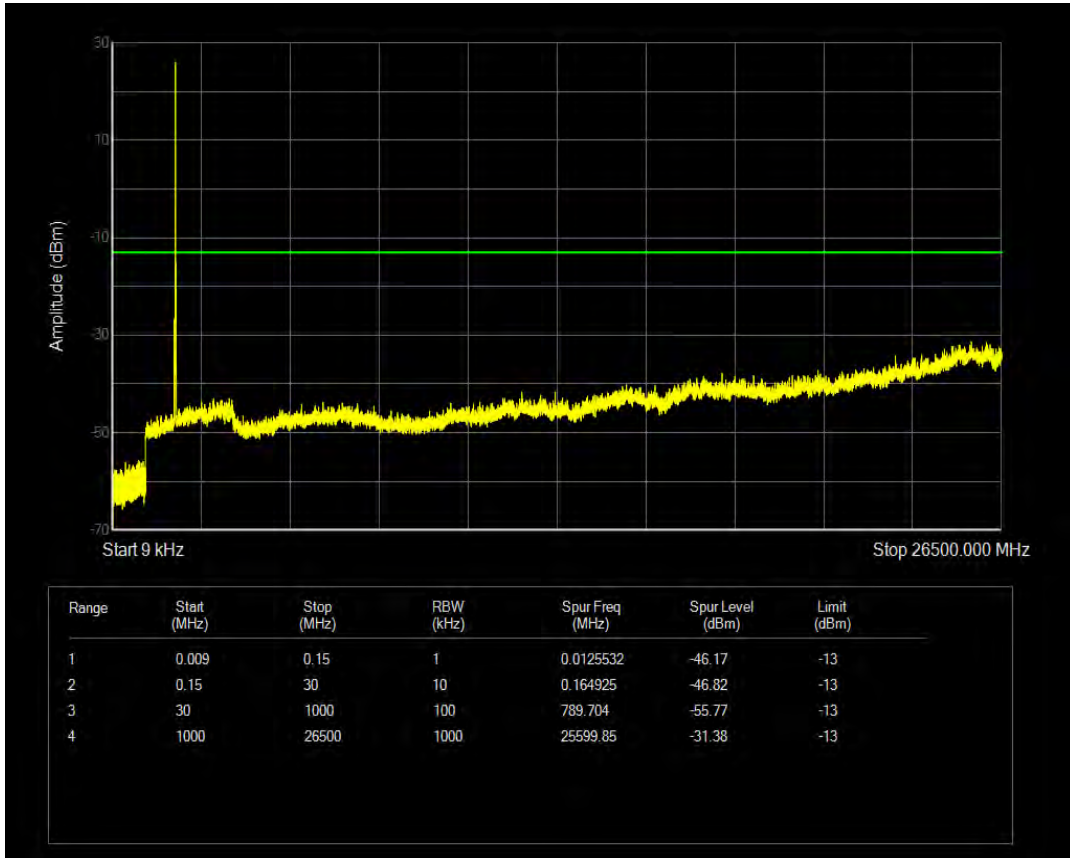

Band2 QPSK BW=20MHz Channel=18700 RB Size=100 Position=#0

Band2 16QAM BW=20MHz Channel=18700 RB Size=100 Position=#0

Band2 16QAM BW=20MHz Channel=18700 RB Size=1 Position=#0

Band2 QPSK BW=20MHz Channel=18900 RB Size=1 Position=#0

Band2 QPSK BW=20MHz Channel=18900 RB Size=100 Position=#0

Band2 16QAM BW=20MHz Channel=18900 RB Size=1 Position=#0

Band2 16QAM BW=20MHz Channel=18900 RB Size=100 Position=#0

Band2 QPSK BW=20MHz Channel=19100 RB Size=1 Position=#0

Band2 QPSK BW=20MHz Channel=19100 RB Size=100 Position=#0

Band2 16QAM BW=20MHz Channel=19100 RB Size=1 Position=#0

Band2 16QAM BW=20MHz Channel=19100 RB Size=100 Position=#0

Band4 QPSK BW=1.4MHz Channel=19957 RB Size=1 Position=#0