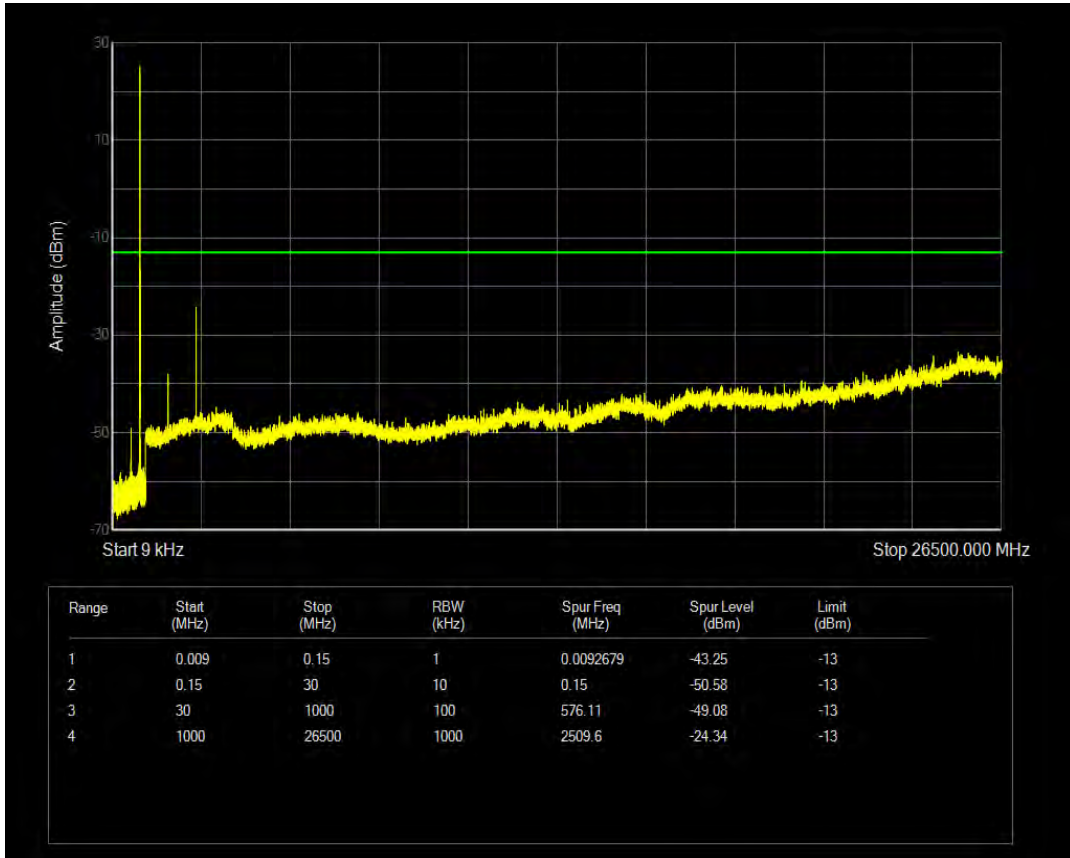

Band4 QPSK BW=20MHz Channel=20300 RB Size=100 Position=#0

Band4 16QAM BW=20MHz Channel=20300 RB Size=1 Position=#0

Band4 16QAM BW=20MHz Channel=20300 RB Size=100 Position=#0

Band5 QPSK BW=1.4MHz Channel=20407 RB Size=1 Position=#0

Band5 QPSK BW=1.4MHz Channel=20407 RB Size=6 Position=#0

Band5 16QAM BW=1.4MHz Channel=20407 RB Size=1 Position=#0

Band5 16QAM BW=1.4MHz Channel=20407 RB Size=6 Position=#0

Band5 QPSK BW=1.4MHz Channel=20525 RB Size=1 Position=#0

Band5 QPSK BW=1.4MHz Channel=20525 RB Size=6 Position=#0

Band5 16QAM BW=1.4MHz Channel=20525 RB Size=1 Position=#0

Band5 16QAM BW=1.4MHz Channel=20525 RB Size=6 Position=#0

Band5 QPSK BW=1.4MHz Channel=20643 RB Size=1 Position=#0