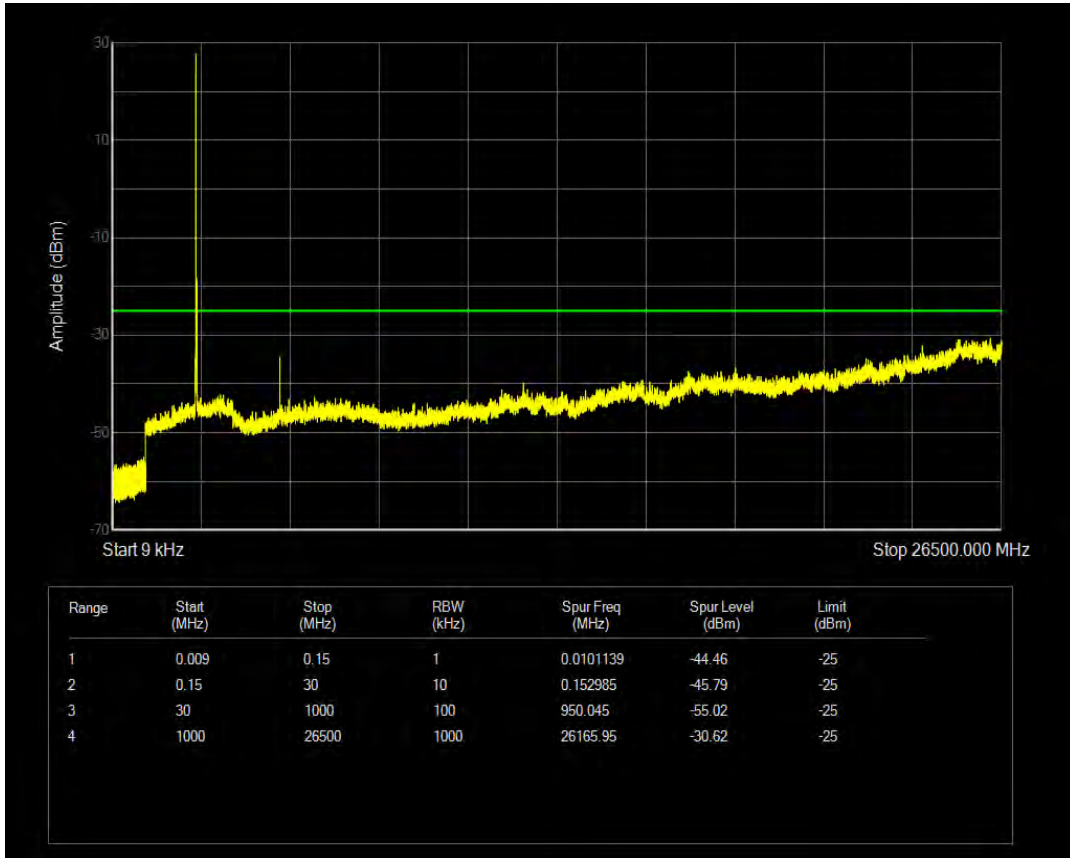

Band7 QPSK BW=15MHz Channel=21375 RB Size=75 Position=#0

Band7 16QAM BW=15MHz Channel=21375 RB Size=1 Position=#0

Band7 16QAM BW=15MHz Channel=21375 RB Size=75 Position=#0

Band7 QPSK BW=20MHz Channel=20850 RB Size=1 Position=#0

Band7 QPSK BW=20MHz Channel=20850 RB Size=100 Position=#0

Band7 16QAM BW=20MHz Channel=20850 RB Size=1 Position=#0

Band7 16QAM BW=20MHz Channel=20850 RB Size=100 Position=#0

Band7 QPSK BW=20MHz Channel=21100 RB Size=1 Position=#0