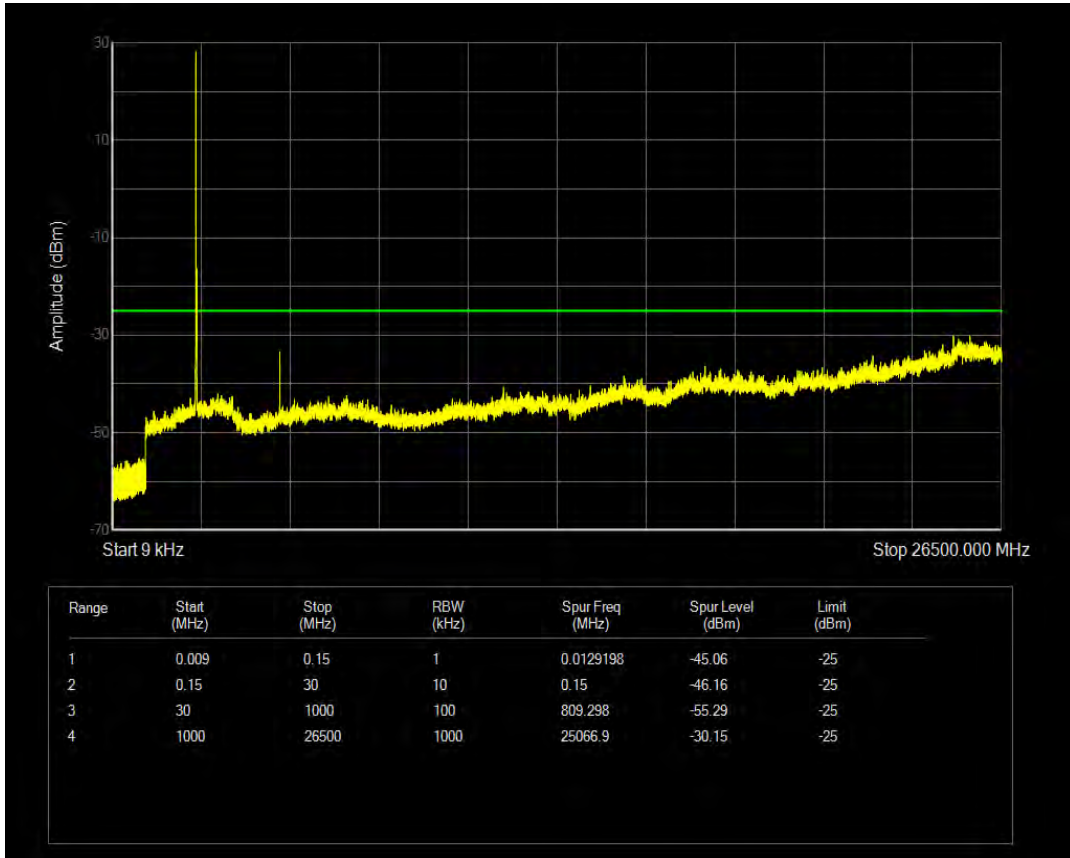

Band7 QPSK BW=10MHz Channel=21400 RB Size=50 Position=#0

Band7 16QAM BW=10MHz Channel=21400 RB Size=1 Position=#0

Band7 16QAM BW=10MHz Channel=21400 RB Size=50 Position=#0

Band7 QPSK BW=15MHz Channel=20825 RB Size=1 Position=#0