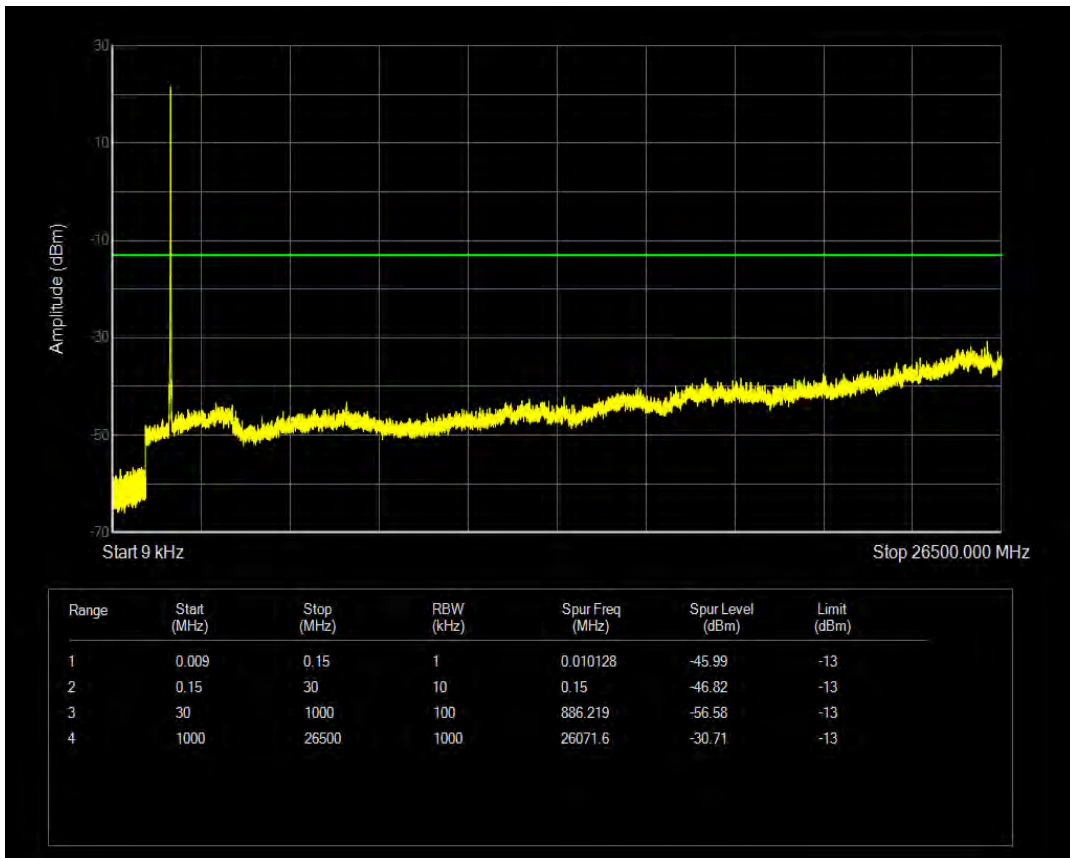

Band4 QPSK BW=10MHz Channel=20000 RB Size=50 Position=#0

Band4 16QAM BW=10MHz Channel=20000 RB Size=1 Position=#0

Band4 16QAM BW=10MHz Channel=20000 RB Size=50 Position=#0

Band4 QPSK BW=10MHz Channel=20175 RB Size=1 Position=#0

Band4 QPSK BW=10MHz Channel=20175 RB Size=50 Position=#0

Band4 16QAM BW=10MHz Channel=20175 RB Size=1 Position=#0

Band4 QPSK BW=10MHz Channel=20350 RB Size=1 Position=#0

Band4 16QAM BW=10MHz Channel=20175 RB Size=50 Position=#0

Band4 QPSK BW=10MHz Channel=20350 RB Size=50 Position=#0

Band4 16QAM BW=10MHz Channel=20350 RB Size=1 Position=#0

Band4 16QAM BW=10MHz Channel=20350 RB Size=50 Position=#0

Band4 QPSK BW=15MHz Channel=20025 RB Size=1 Position=#0