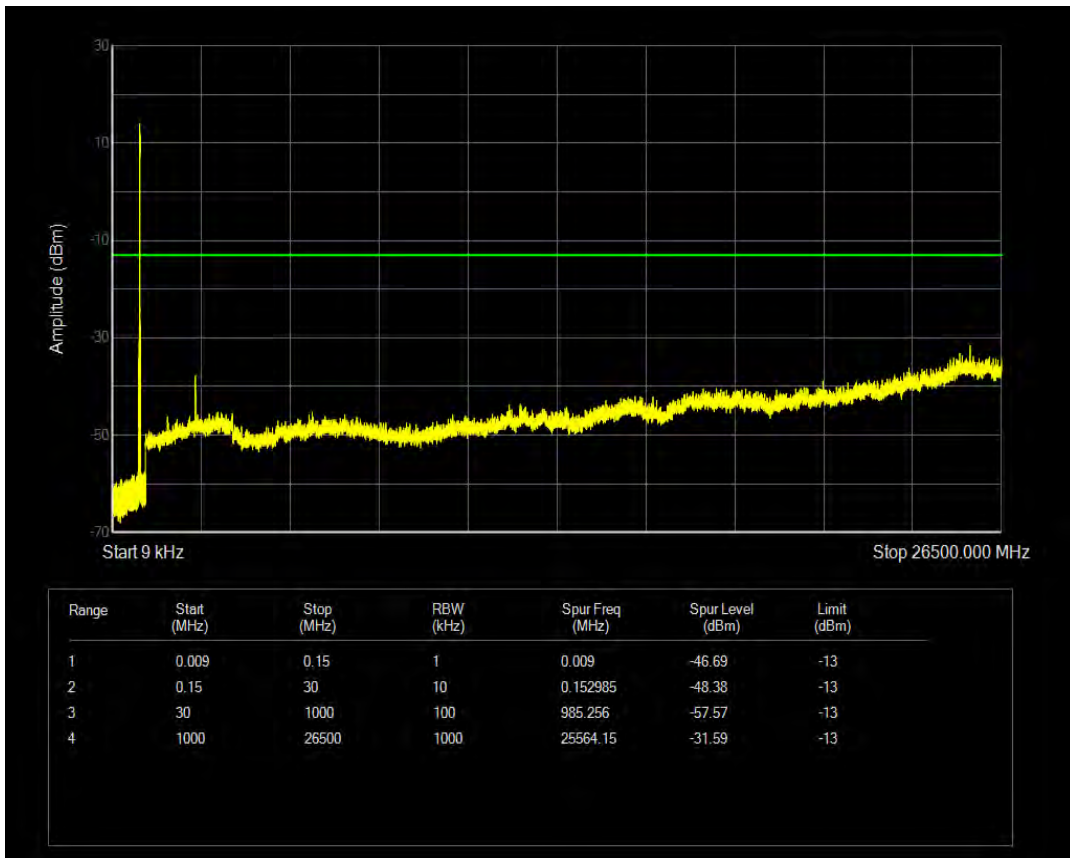

Band5 QPSK BW=5MHz Channel=20525 RB Size=25 Position=#0

Band5 16QAM BW=5MHz Channel=20525 RB Size=1 Position=#0

Band5 16QAM BW=5MHz Channel=20525 RB Size=25 Position=#0

Band5 QPSK BW=5MHz Channel=20625 RB Size=1 Position=#0

Band5 QPSK BW=5MHz Channel=20625 RB Size=25 Position=#0

Band5 16QAM BW=5MHz Channel=20625 RB Size=1 Position=#0

Band5 16QAM BW=5MHz Channel=20625 RB Size=25 Position=#0

Band5 QPSK BW=10MHz Channel=20450 RB Size=1 Position=#0

Band5 QPSK BW=10MHz Channel=20450 RB Size=50 Position=#0

Band5 16QAM BW=10MHz Channel=20450 RB Size=1 Position=#0

Band5 16QAM BW=10MHz Channel=20450 RB Size=50 Position=#0

Band5 QPSK BW=10MHz Channel=20525 RB Size=1 Position=#0