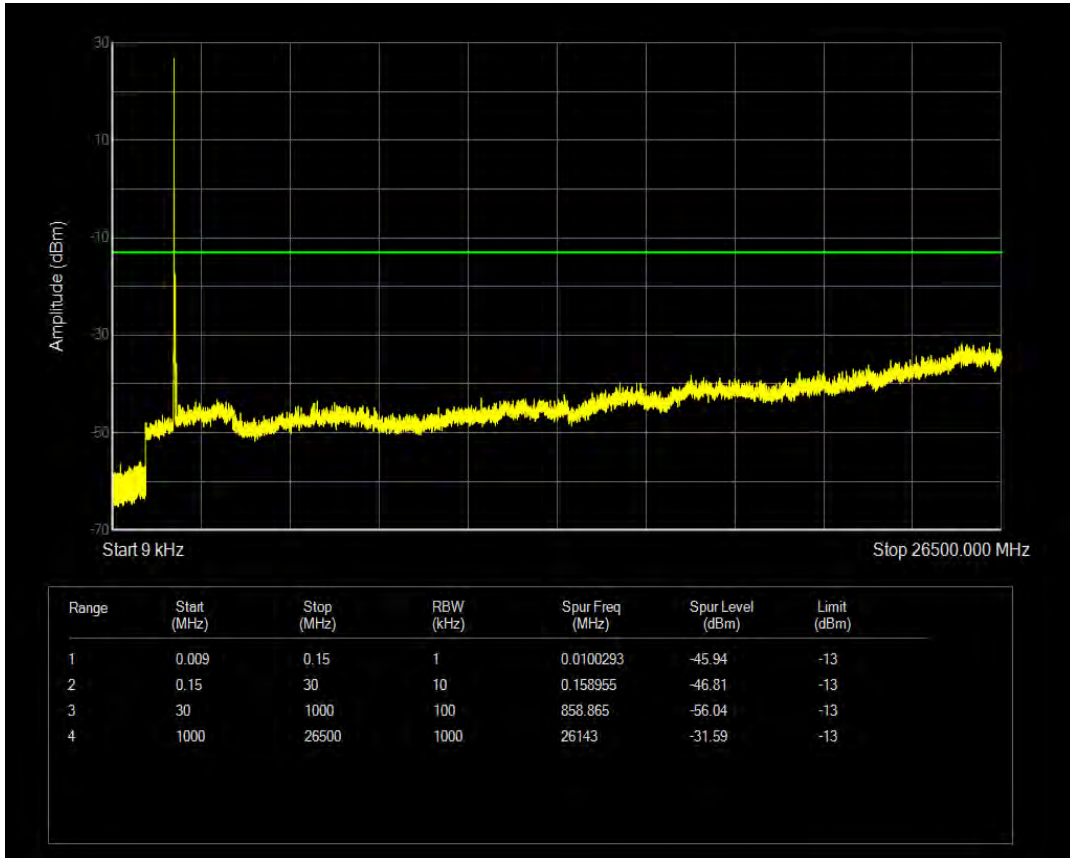

Band2 QPSK BW=15MHz Channel=19125 RB Size=75 Position=#0

Band2 16QAM BW=15MHz Channel=19125 RB Size=1 Position=#0

Band2 16QAM BW=15MHz Channel=19125 RB Size=75 Position=#0

Band2 QPSK BW=20MHz Channel=18700 RB Size=1 Position=#0

Band2 QPSK BW=20MHz Channel=18700 RB Size=100 Position=#0

Band2 16QAM BW=20MHz Channel=18700 RB Size=100 Position=#0

Band2 16QAM BW=20MHz Channel=18700 RB Size=1 Position=#0

Band2 QPSK BW=20MHz Channel=18900 RB Size=1 Position=#0

Band2 QPSK BW=20MHz Channel=18900 RB Size=100 Position=#0

Band2 16QAM BW=20MHz Channel=18900 RB Size=1 Position=#0

Band2 16QAM BW=20MHz Channel=18900 RB Size=100 Position=#0

Band2 QPSK BW=20MHz Channel=19100 RB Size=1 Position=#0