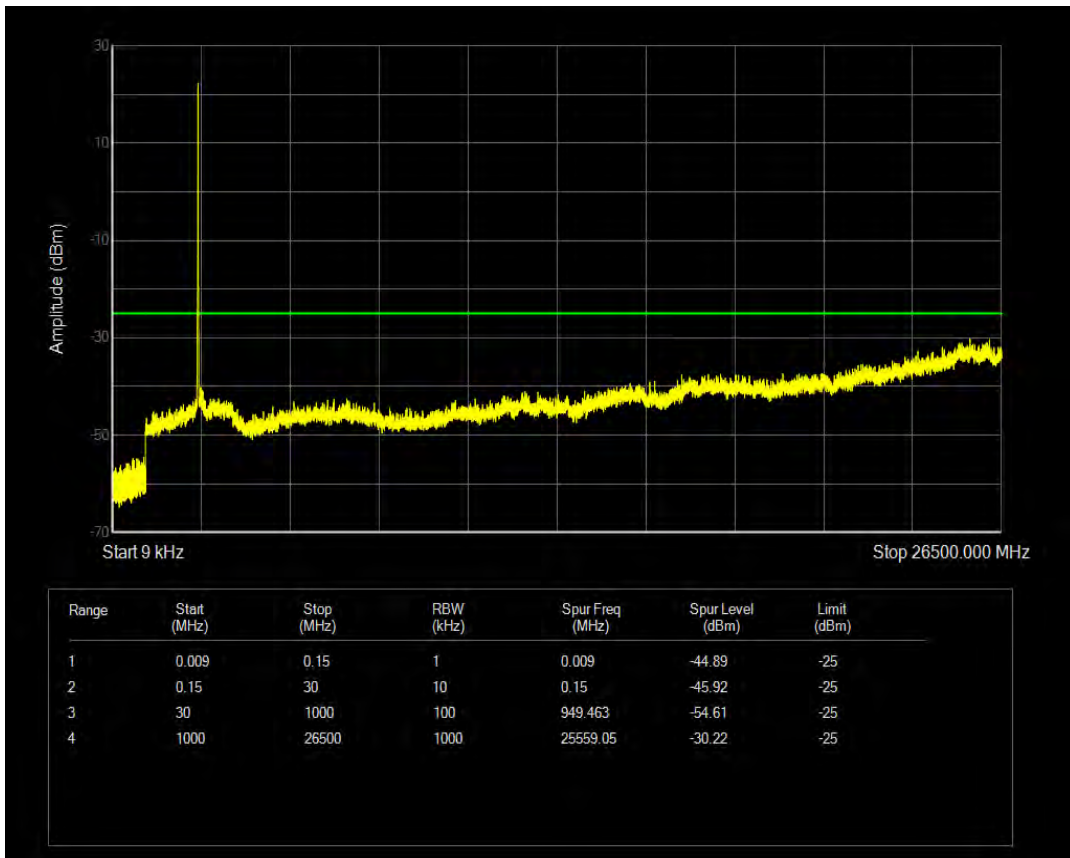

Band7 QPSK BW=10MHz Channel=20800 RB Size=50 Position=#0

Band7 16QAM BW=10MHz Channel=20800 RB Size=1 Position=#0

Band7 16QAM BW=10MHz Channel=20800 RB Size=50 Position=#0

Band7 QPSK BW=10MHz Channel=21100 RB Size=1 Position=#0

Band7 QPSK BW=10MHz Channel=21100 RB Size=50 Position=#0

Band7 16QAM BW=10MHz Channel=21100 RB Size=50 Position=#0

Band7 16QAM BW=10MHz Channel=21100 RB Size=1 Position=#0

Band7 QPSK BW=10MHz Channel=21400 RB Size=1 Position=#0

Band7 QPSK BW=10MHz Channel=21400 RB Size=50 Position=#0

Band7 16QAM BW=10MHz Channel=21400 RB Size=1 Position=#0

Band7 16QAM BW=10MHz Channel=21400 RB Size=50 Position=#0

Band7 QPSK BW=15MHz Channel=20825 RB Size=1 Position=#0