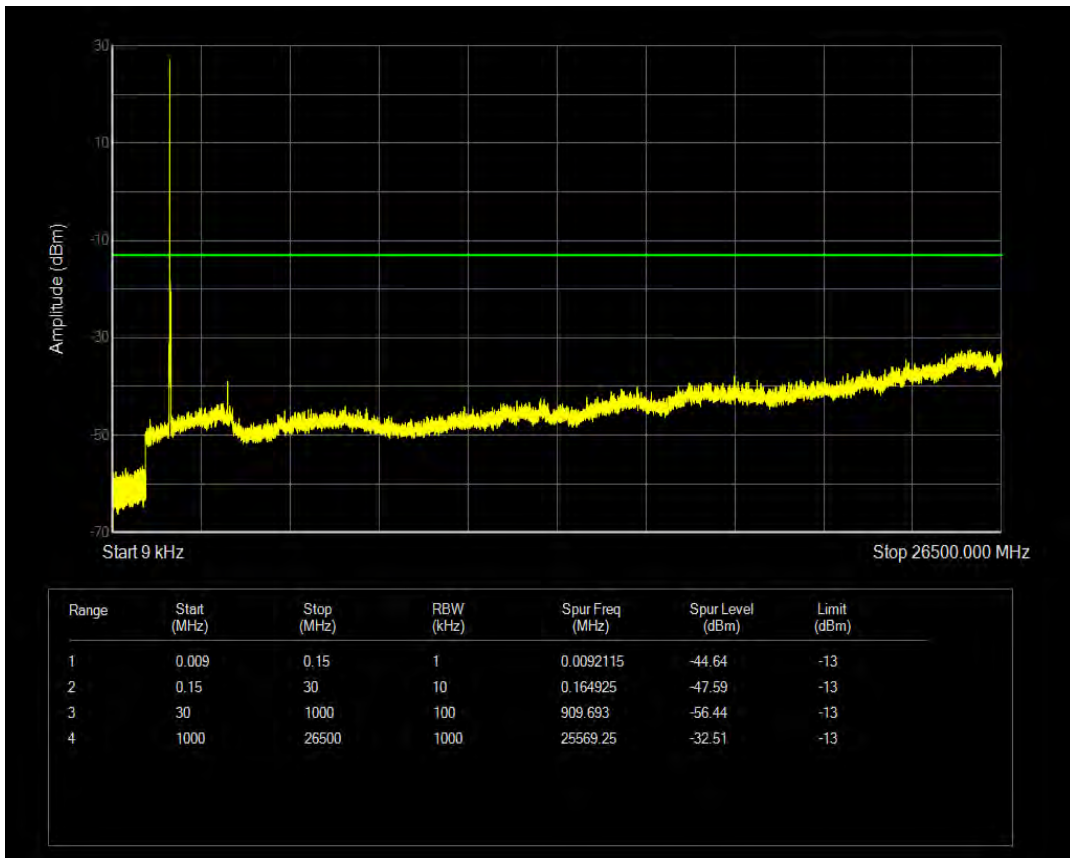

Band4 QPSK BW=20MHz Channel=20050 RB Size=100 Position=#0

Band4 16QAM BW=20MHz Channel=20050 RB Size=1 Position=#0

Band4 16QAM BW=20MHz Channel=20050 RB Size=100 Position=#0

Band4 QPSK BW=20MHz Channel=20175 RB Size=100 Position=#0

Band4 QPSK BW=20MHz Channel=20175 RB Size=1 Position=#0

Band4 16QAM BW=20MHz Channel=20175 RB Size=1 Position=#0

Band4 16QAM BW=20MHz Channel=20175 RB Size=100 Position=#0

Band4 QPSK BW=20MHz Channel=20300 RB Size=1 Position=#0