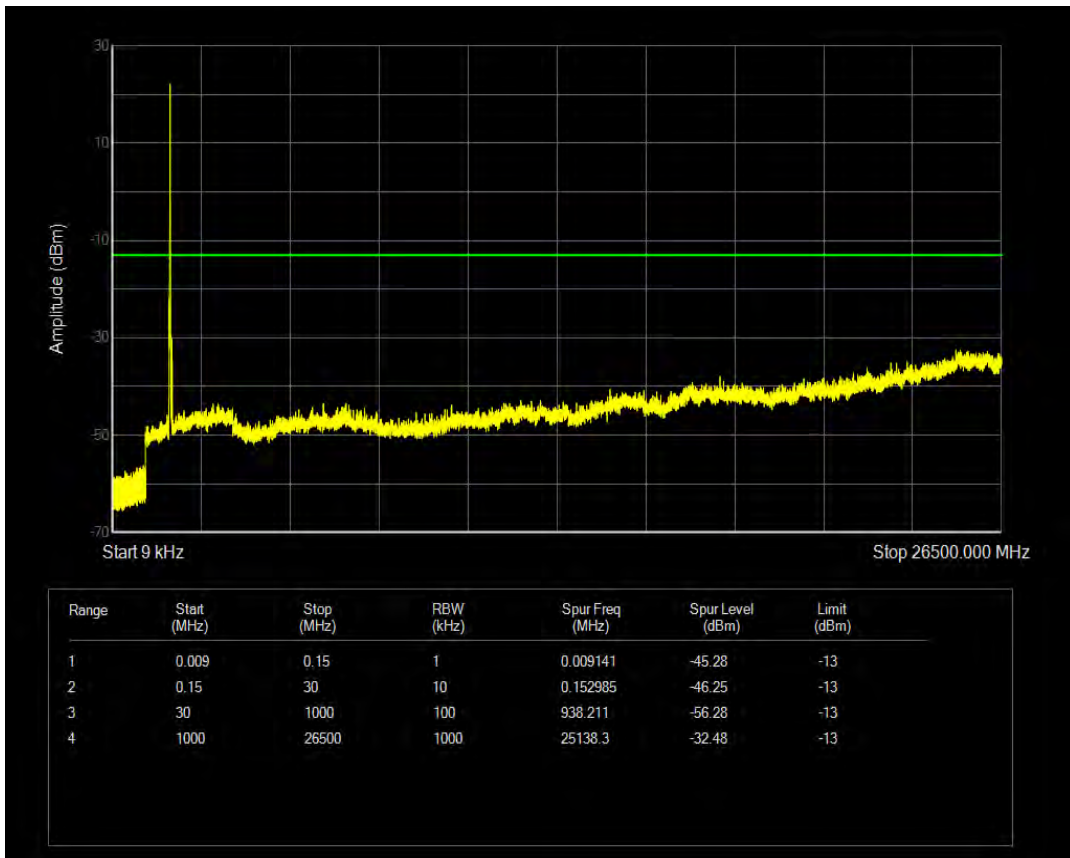

Band4 QPSK BW=10MHz Channel=20000 RB Size=50 Position=#0

Band4 16QAM BW=10MHz Channel=20000 RB Size=1 Position=#0

Band4 16QAM BW=10MHz Channel=20000 RB Size=50 Position=#0

Band4 QPSK BW=10MHz Channel=20175 RB Size=1 Position=#0

Band4 QPSK BW=10MHz Channel=20175 RB Size=50 Position=#0

Band4 16QAM BW=10MHz Channel=20175 RB Size=1 Position=#0

Band4 QPSK BW=10MHz Channel=20350 RB Size=1 Position=#0

Band4 16QAM BW=10MHz Channel=20175 RB Size=50 Position=#0