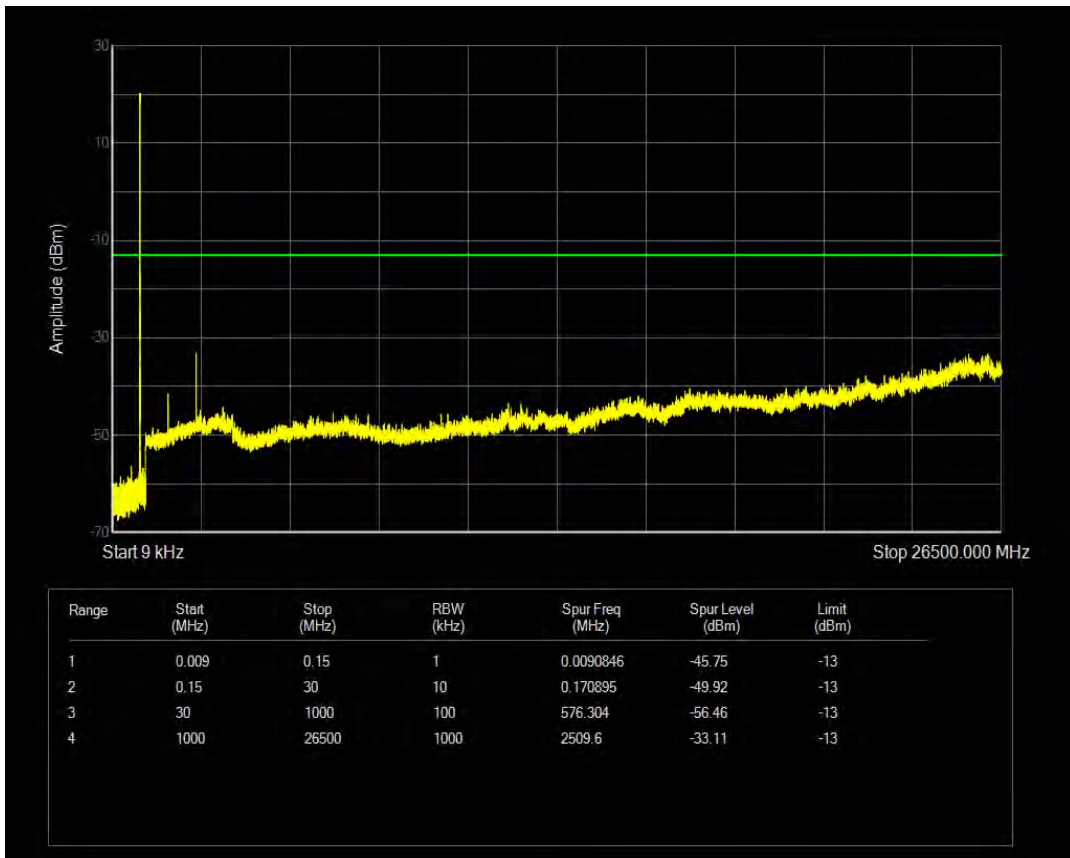

Band4 QPSK BW=20MHz Channel=20300 RB Size=100 Position=#0

Band4 16QAM BW=20MHz Channel=20300 RB Size=1 Position=#0

Band4 16QAM BW=20MHz Channel=20300 RB Size=100 Position=#0

Band5 QPSK BW=1.4MHz Channel=20407 RB Size=1 Position=#0

Band5 QPSK BW=1.4MHz Channel=20407 RB Size=6 Position=#0

Band5 16QAM BW=1.4MHz Channel=20407 RB Size=1 Position=#0

Band5 16QAM BW=1.4MHz Channel=20407 RB Size=6 Position=#0

Band5 QPSK BW=1.4MHz Channel=20525 RB Size=1 Position=#0

Band5 QPSK BW=1.4MHz Channel=20525 RB Size=6 Position=#0

Band5 16QAM BW=1.4MHz Channel=20525 RB Size=1 Position=#0

Band5 16QAM BW=1.4MHz Channel=20525 RB Size=6 Position=#0

Band5 QPSK BW=1.4MHz Channel=20643 RB Size=1 Position=#0