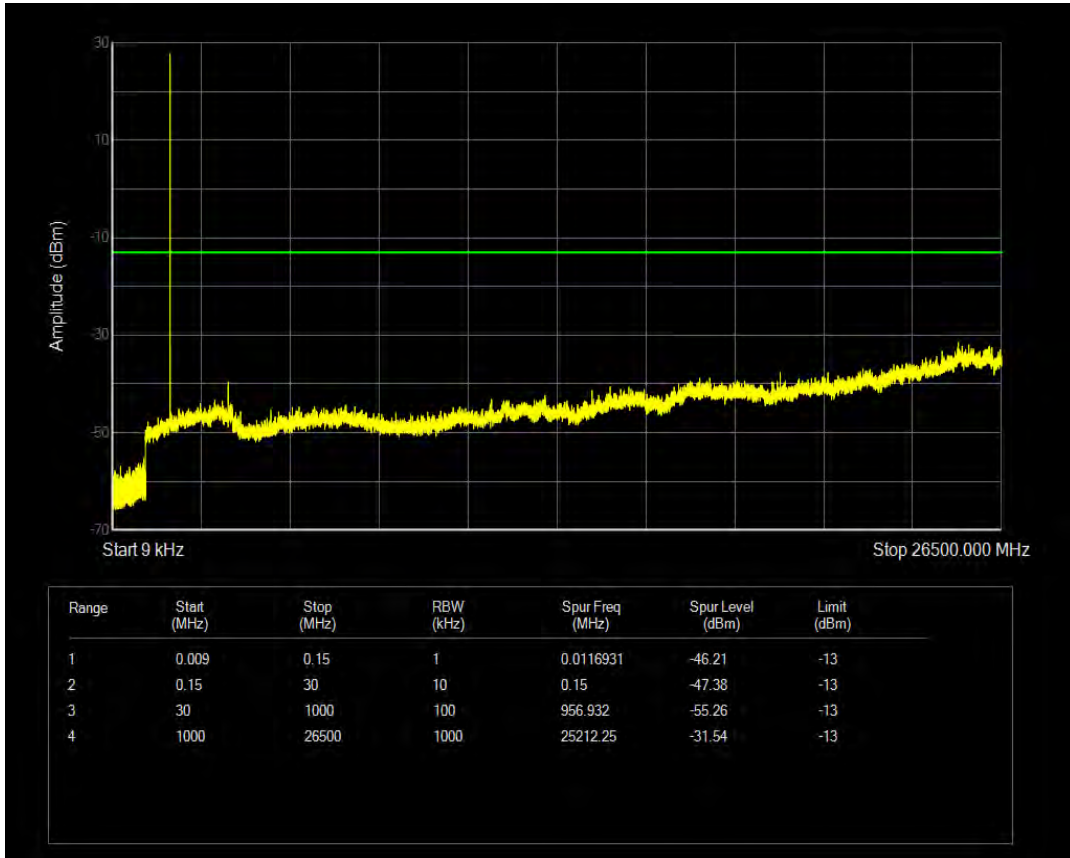

Band2 QPSK BW=20MHz Channel=19100 RB Size=100 Position=#0

Band2 16QAM BW=20MHz Channel=19100 RB Size=1 Position=#0

Band2 16QAM BW=20MHz Channel=19100 RB Size=100 Position=#0

Band4 QPSK BW=1.4MHz Channel=19957 RB Size=1 Position=#0

Band4 16QAM BW=1.4MHz Channel=19957 RB Size=1 Position=#0

Band4 QPSK BW=1.4MHz Channel=19957 RB Size=6 Position=#0

Band4 16QAM BW=1.4MHz Channel=19957 RB Size=6 Position=#0

Band4 QPSK BW=1.4MHz Channel=20175 RB Size=1 Position=#0

Band4 QPSK BW=1.4MHz Channel=20175 RB Size=6 Position=#0

Band4 16QAM BW=1.4MHz Channel=20175 RB Size=1 Position=#0

Band4 16QAM BW=1.4MHz Channel=20175 RB Size=6 Position=#0

Band4 QPSK BW=1.4MHz Channel=20393 RB Size=1 Position=#0