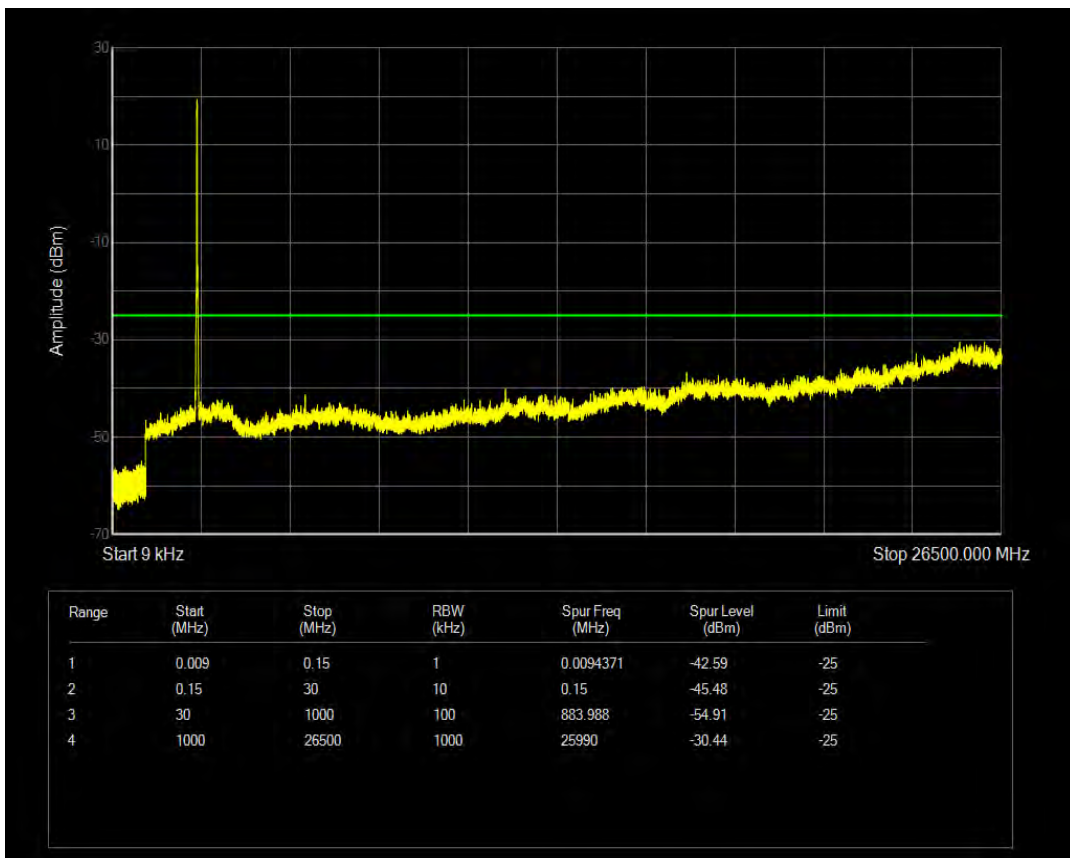

Band7 QPSK BW=20MHz Channel=20850 RB Size=100 Position=#0

Band7 16QAM BW=20MHz Channel=20850 RB Size=1 Position=#0

Band7 16QAM BW=20MHz Channel=20850 RB Size=100 Position=#0

Band7 QPSK BW=20MHz Channel=21100 RB Size=1 Position=#0

Band7 QPSK BW=20MHz Channel=21100 RB Size=100 Position=#0

Band7 16QAM BW=20MHz Channel=21100 RB Size=1 Position=#0

Band7 16QAM BW=20MHz Channel=21100 RB Size=100 Position=#0

Band7 QPSK BW=20MHz Channel=21350 RB Size=1 Position=#0