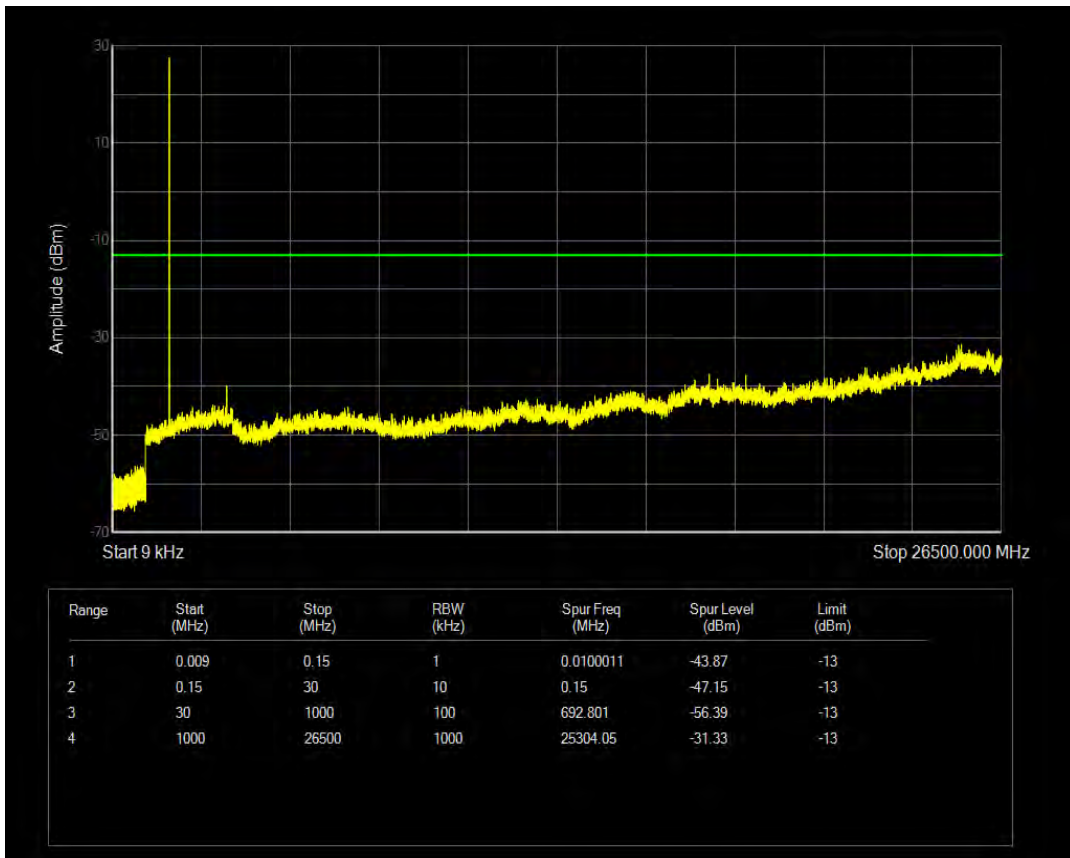

Band2 QPSK BW=20MHz Channel=18900 RB Size=100 Position=#0

Band2 16QAM BW=20MHz Channel=18900 RB Size=1 Position=#0

Band2 16QAM BW=20MHz Channel=18900 RB Size=100 Position=#0

Band2 QPSK BW=20MHz Channel=19100 RB Size=1 Position=#0

Band2 QPSK BW=20MHz Channel=19100 RB Size=100 Position=#0

Band2 16QAM BW=20MHz Channel=19100 RB Size=1 Position=#0

Band2 16QAM BW=20MHz Channel=19100 RB Size=100 Position=#0

Band4 QPSK BW=1.4MHz Channel=19957 RB Size=1 Position=#0

Band4 16QAM BW=1.4MHz Channel=19957 RB Size=1 Position=#0

Band4 QPSK BW=1.4MHz Channel=19957 RB Size=6 Position=#0

Band4 16QAM BW=1.4MHz Channel=19957 RB Size=6 Position=#0

Band4 QPSK BW=1.4MHz Channel=20175 RB Size=1 Position=#0