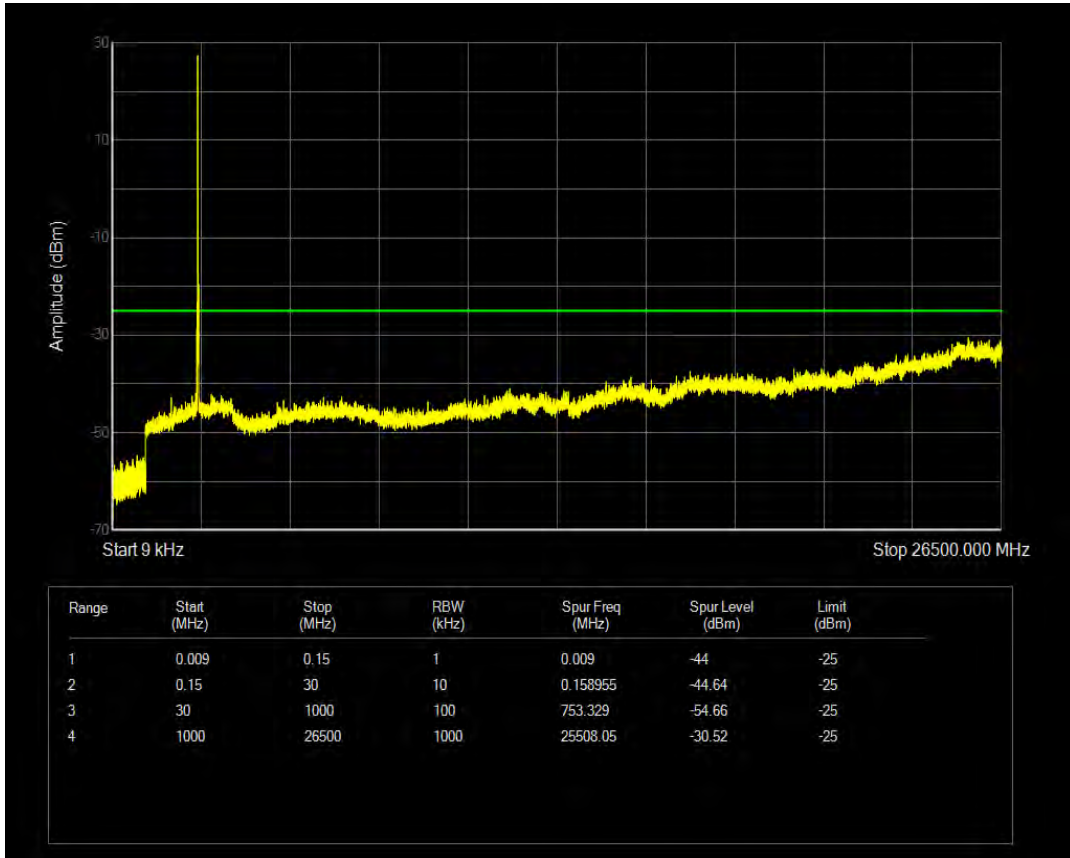

Band7 QPSK BW=15MHz Channel=21100 RB Size=75 Position=#0

Band7 16QAM BW=15MHz Channel=21100 RB Size=1 Position=#0

Band7 QPSK BW=15MHz Channel=21375 RB Size=1 Position=#0

Band7 16QAM BW=15MHz Channel=21100 RB Size=75 Position=#0

Band7 QPSK BW=15MHz Channel=21375 RB Size=75 Position=#0

Band7 16QAM BW=15MHz Channel=21375 RB Size=1 Position=#0

Band7 16QAM BW=15MHz Channel=21375 RB Size=75 Position=#0

Band7 QPSK BW=20MHz Channel=20850 RB Size=1 Position=#0