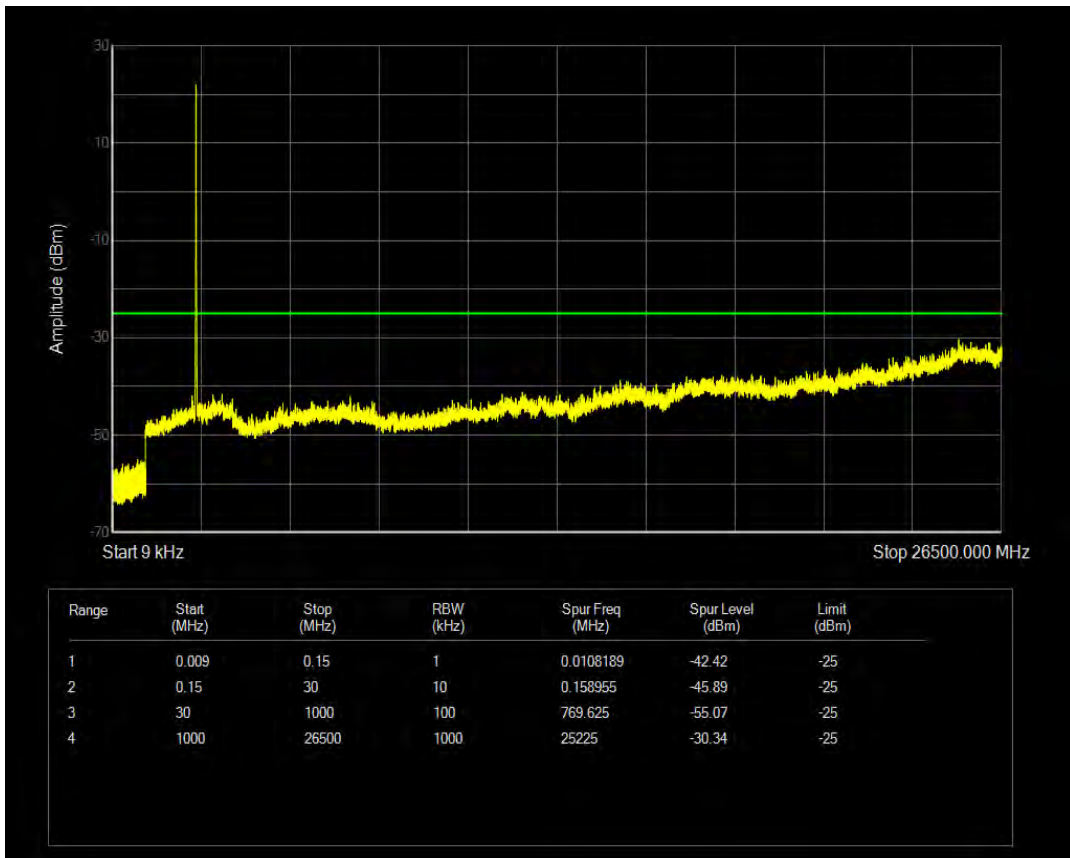

Band7 QPSK BW=5MHz Channel=21425 RB Size=25 Position=#0

Band7 16QAM BW=5MHz Channel=21425 RB Size=1 Position=#0

Band7 16QAM BW=5MHz Channel=21425 RB Size=25 Position=#0

Band7 QPSK BW=10MHz Channel=20800 RB Size=1 Position=#0

Band7 QPSK BW=10MHz Channel=20800 RB Size=50 Position=#0

Band7 16QAM BW=10MHz Channel=20800 RB Size=1 Position=#0

Band7 16QAM BW=10MHz Channel=20800 RB Size=50 Position=#0

Band7 QPSK BW=10MHz Channel=21100 RB Size=1 Position=#0