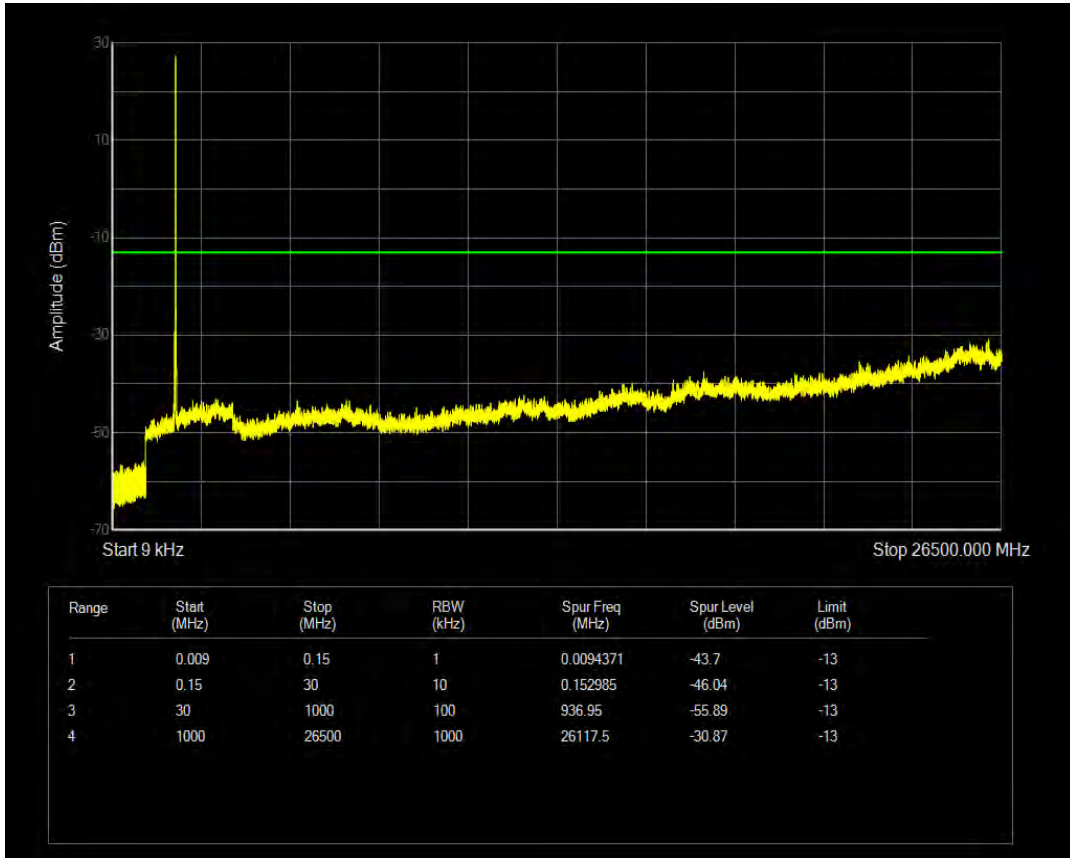

Band2 QPSK BW=15MHz Channel=19125 RB Size=75 Position=#0

Band2 16QAM BW=15MHz Channel=19125 RB Size=1 Position=#0

Band2 16QAM BW=15MHz Channel=19125 RB Size=75 Position=#0

Band2 QPSK BW=20MHz Channel=18700 RB Size=1 Position=#0

Band2 QPSK BW=20MHz Channel=18700 RB Size=100 Position=#0

Band2 16QAM BW=20MHz Channel=18700 RB Size=100 Position=#0

Band2 16QAM BW=20MHz Channel=18700 RB Size=1 Position=#0

Band2 QPSK BW=20MHz Channel=18900 RB Size=1 Position=#0

Band2 QPSK BW=20MHz Channel=18900 RB Size=100 Position=#0

Band2 16QAM BW=20MHz Channel=18900 RB Size=1 Position=#0

Band2 16QAM BW=20MHz Channel=18900 RB Size=100 Position=#0

Band2 QPSK BW=20MHz Channel=19100 RB Size=1 Position=#0