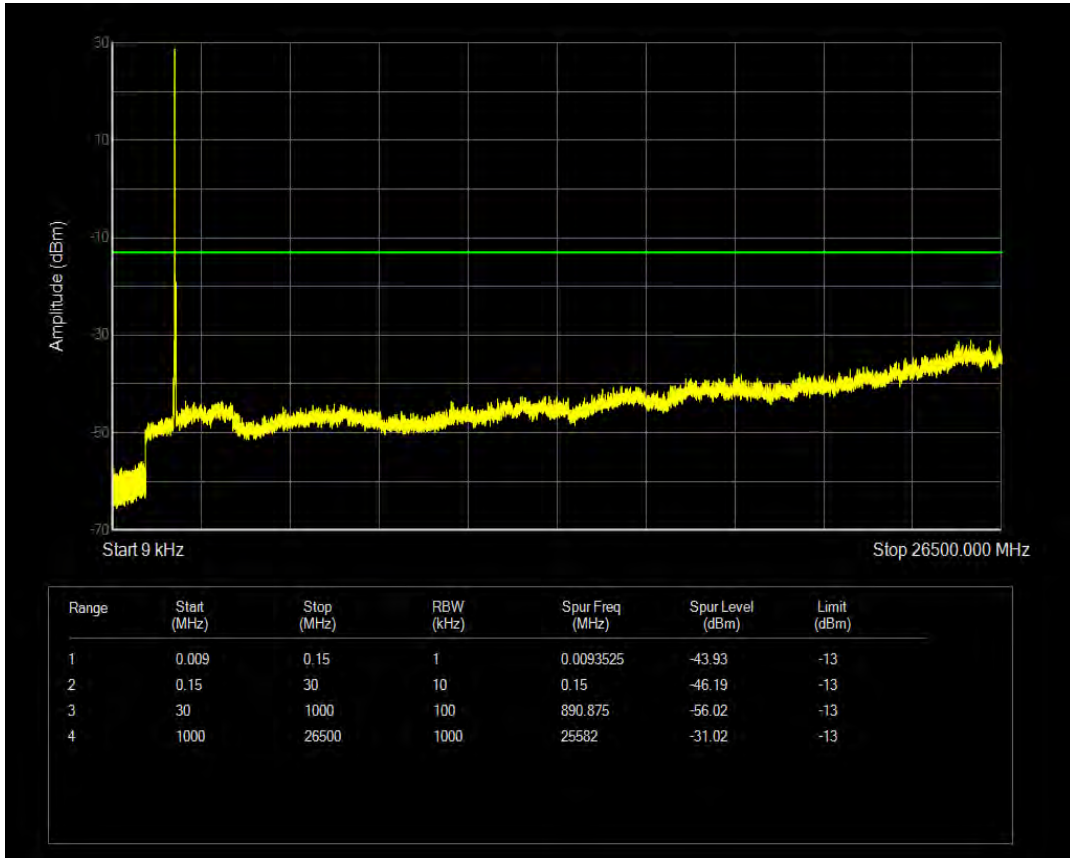

Band2 QPSK BW=15MHz Channel=19125 RB Size=75 Position=#0

Band2 16QAM BW=15MHz Channel=19125 RB Size=1 Position=#0

Band2 16QAM BW=15MHz Channel=19125 RB Size=75 Position=#0

Band2 QPSK BW=20MHz Channel=18700 RB Size=1 Position=#0

Band2 QPSK BW=20MHz Channel=18700 RB Size=100 Position=#0

Band2 16QAM BW=20MHz Channel=18700 RB Size=100 Position=#0

Band2 16QAM BW=20MHz Channel=18700 RB Size=1 Position=#0

Band2 QPSK BW=20MHz Channel=18900 RB Size=1 Position=#0

Band2 QPSK BW=20MHz Channel=18900 RB Size=100 Position=#0

Band2 16QAM BW=20MHz Channel=18900 RB Size=1 Position=#0

Band2 16QAM BW=20MHz Channel=18900 RB Size=100 Position=#0

Band2 QPSK BW=20MHz Channel=19100 RB Size=1 Position=#0

Band2 QPSK BW=20MHz Channel=19100 RB Size=100 Position=#0

Band2 16QAM BW=20MHz Channel=19100 RB Size=1 Position=#0

Band2 16QAM BW=20MHz Channel=19100 RB Size=100 Position=#0

Band4 QPSK BW=1.4MHz Channel=19957 RB Size=1 Position=#0