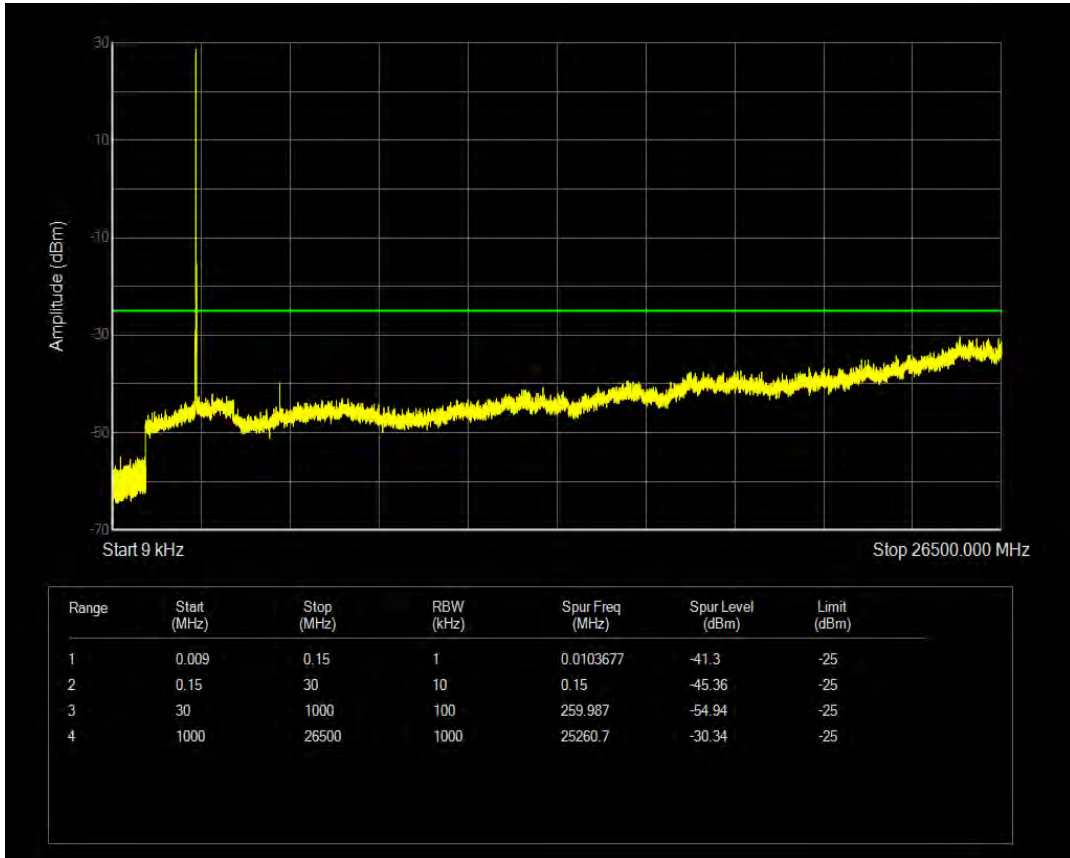

Band7 QPSK BW=5MHz Channel=21425 RB Size=25 Position=#0

Band7 16QAM BW=5MHz Channel=21425 RB Size=1 Position=#0

Band7 16QAM BW=5MHz Channel=21425 RB Size=25 Position=#0

Band7 QPSK BW=10MHz Channel=20800 RB Size=1 Position=#0

Band7 QPSK BW=10MHz Channel=20800 RB Size=50 Position=#0

Band7 16QAM BW=10MHz Channel=20800 RB Size=1 Position=#0

Band7 16QAM BW=10MHz Channel=20800 RB Size=50 Position=#0

Band7 QPSK BW=10MHz Channel=21100 RB Size=1 Position=#0