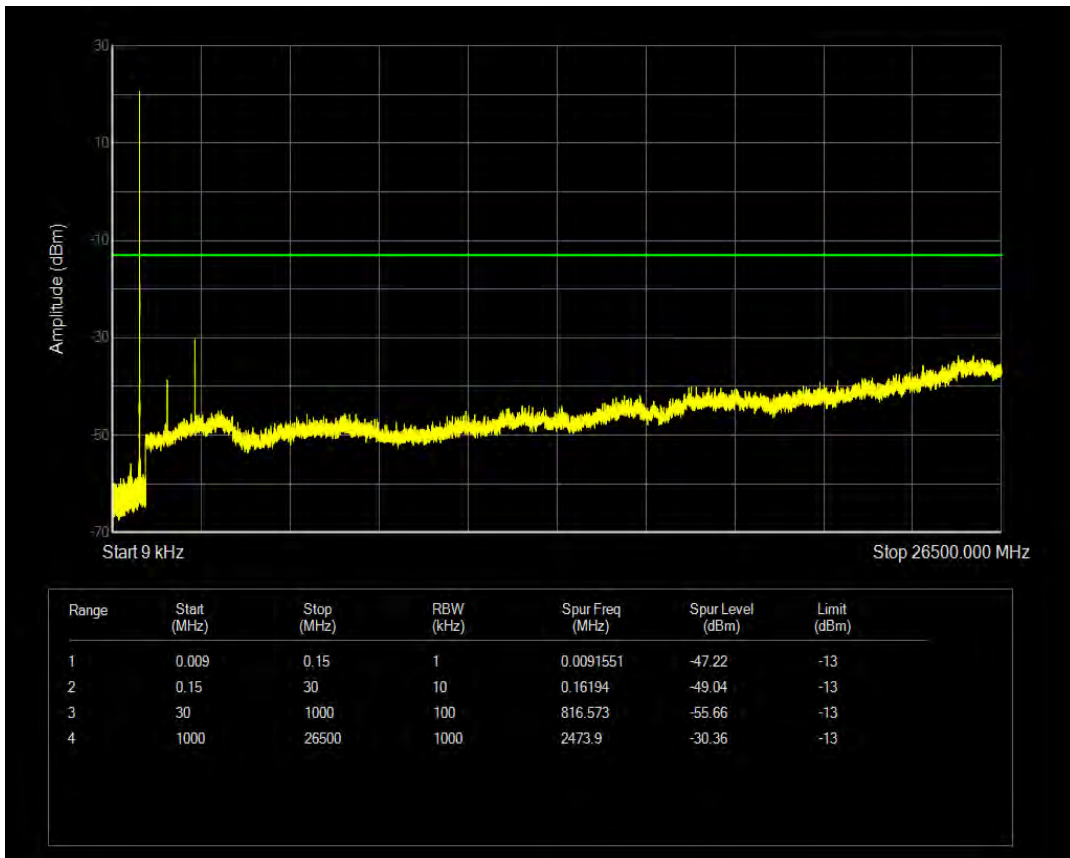

Band4 QPSK BW=20MHz Channel=20175 RB Size=1 Position=#0

Band4 16QAM BW=20MHz Channel=20175 RB Size=1 Position=#0

Band4 16QAM BW=20MHz Channel=20175 RB Size=100 Position=#0

Band4 QPSK BW=20MHz Channel=20300 RB Size=1 Position=#0

Band4 QPSK BW=20MHz Channel=20300 RB Size=100 Position=#0

Band4 16QAM BW=20MHz Channel=20300 RB Size=1 Position=#0

Band4 16QAM BW=20MHz Channel=20300 RB Size=100 Position=#0

Band5 QPSK BW=1.4MHz Channel=20407 RB Size=1 Position=#0

Band5 QPSK BW=1.4MHz Channel=20407 RB Size=6 Position=#0

Band5 16QAM BW=1.4MHz Channel=20407 RB Size=1 Position=#0

Band5 16QAM BW=1.4MHz Channel=20407 RB Size=6 Position=#0

Band5 QPSK BW=1.4MHz Channel=20525 RB Size=1 Position=#0