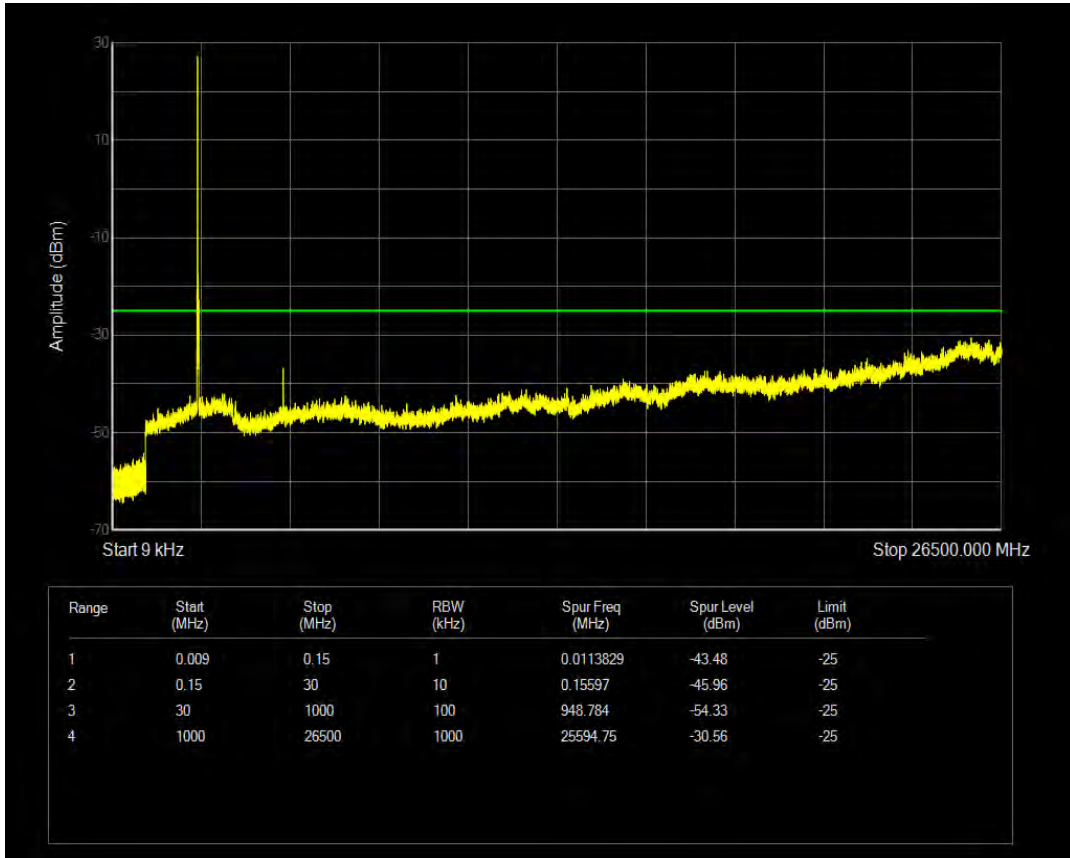

Band7 QPSK BW=20MHz Channel=20850 RB Size=100 Position=#0

Band7 16QAM BW=20MHz Channel=20850 RB Size=1 Position=#0

Band7 16QAM BW=20MHz Channel=20850 RB Size=100 Position=#0

Band7 QPSK BW=20MHz Channel=21100 RB Size=1 Position=#0

Band7 QPSK BW=20MHz Channel=21100 RB Size=100 Position=#0

Band7 16QAM BW=20MHz Channel=21100 RB Size=1 Position=#0

Band7 16QAM BW=20MHz Channel=21100 RB Size=100 Position=#0

Band7 QPSK BW=20MHz Channel=21350 RB Size=1 Position=#0

Band7 QPSK BW=20MHz Channel=21350 RB Size=100 Position=#0

Band7 16QAM BW=20MHz Channel=21350 RB Size=1 Position=#0

Band7 16QAM BW=20MHz Channel=21350 RB Size=100 Position=#0