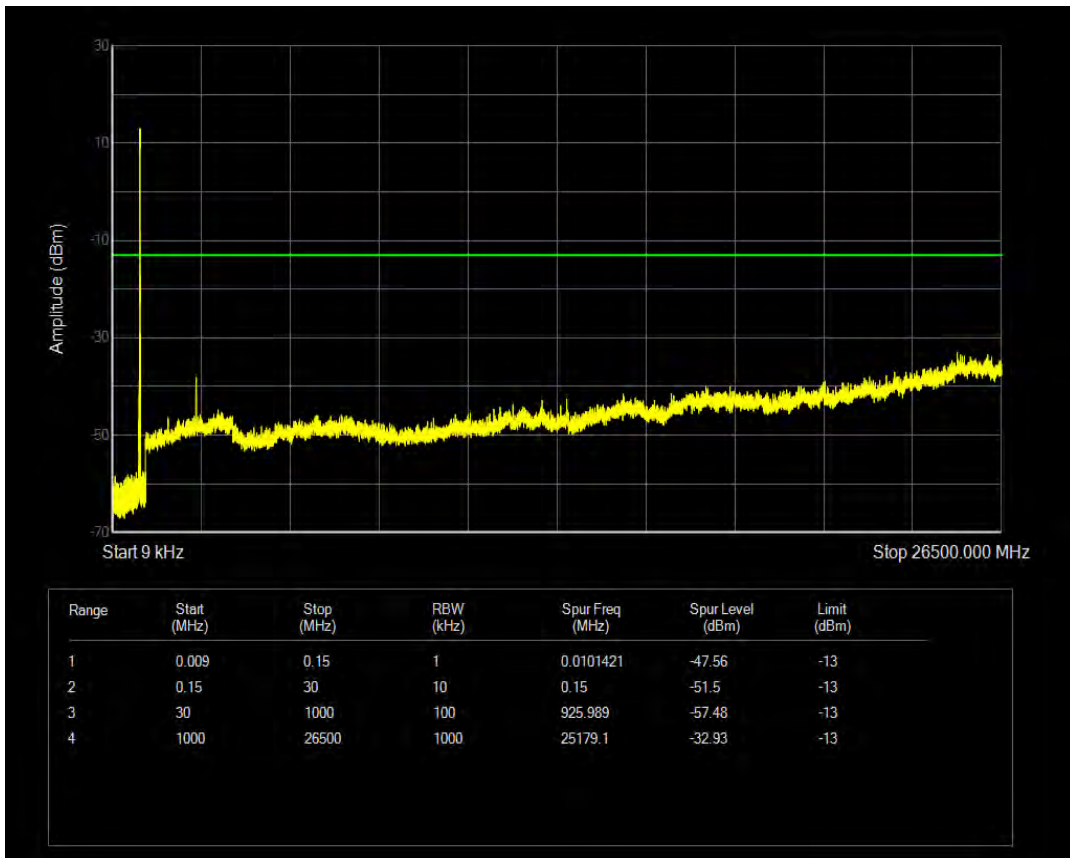

Band5 QPSK BW=10MHz Channel=20450 RB Size=50 Position=#0

Band5 16QAM BW=10MHz Channel=20450 RB Size=1 Position=#0

Band5 16QAM BW=10MHz Channel=20450 RB Size=50 Position=#0

Band5 QPSK BW=10MHz Channel=20525 RB Size=1 Position=#0

Band5 QPSK BW=10MHz Channel=20525 RB Size=50 Position=#0

Band5 16QAM BW=10MHz Channel=20525 RB Size=50 Position=#0

Band5 16QAM BW=10MHz Channel=20525 RB Size=1 Position=#0

Band5 QPSK BW=10MHz Channel=20600 RB Size=1 Position=#0