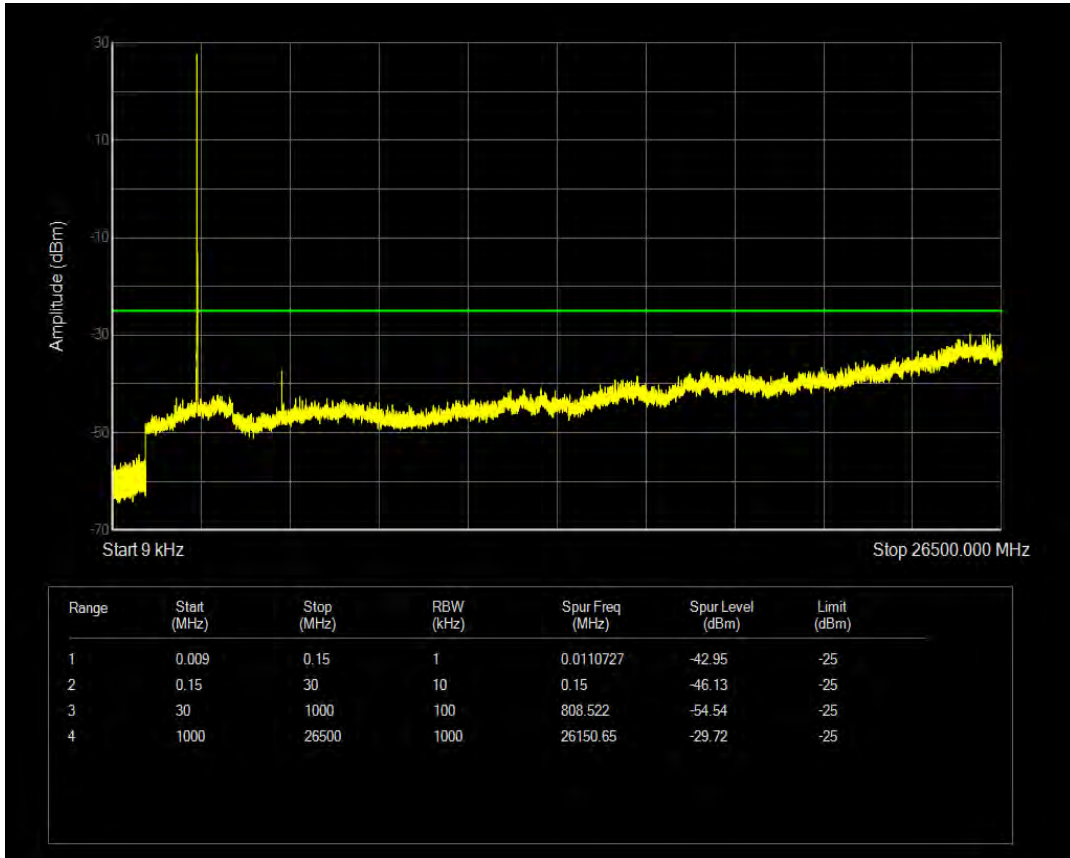

Band7 QPSK BW=10MHz Channel=20800 RB Size=50 Position=#0

Band7 16QAM BW=10MHz Channel=20800 RB Size=1 Position=#0

Band7 16QAM BW=10MHz Channel=20800 RB Size=50 Position=#0

Band7 QPSK BW=10MHz Channel=21100 RB Size=1 Position=#0