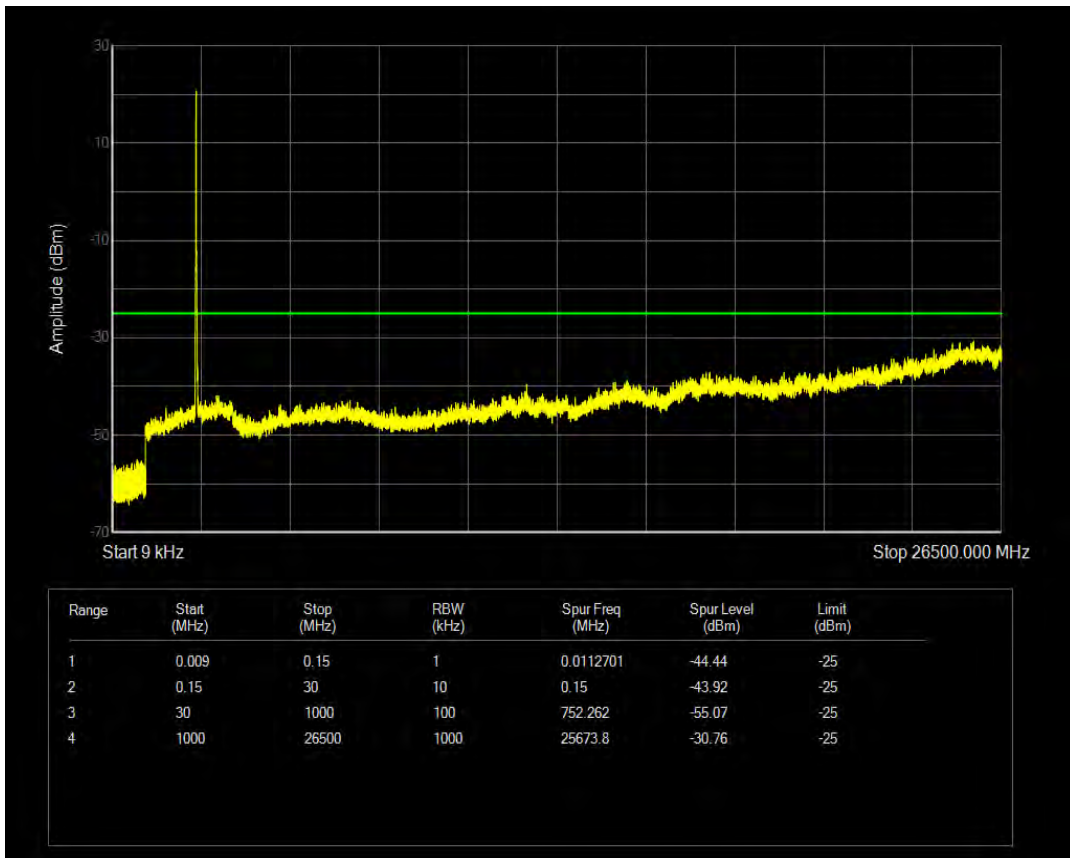

Band7 QPSK BW=15MHz Channel=20825 RB Size=75 Position=#0

Band7 16QAM BW=15MHz Channel=20825 RB Size=1 Position=#0