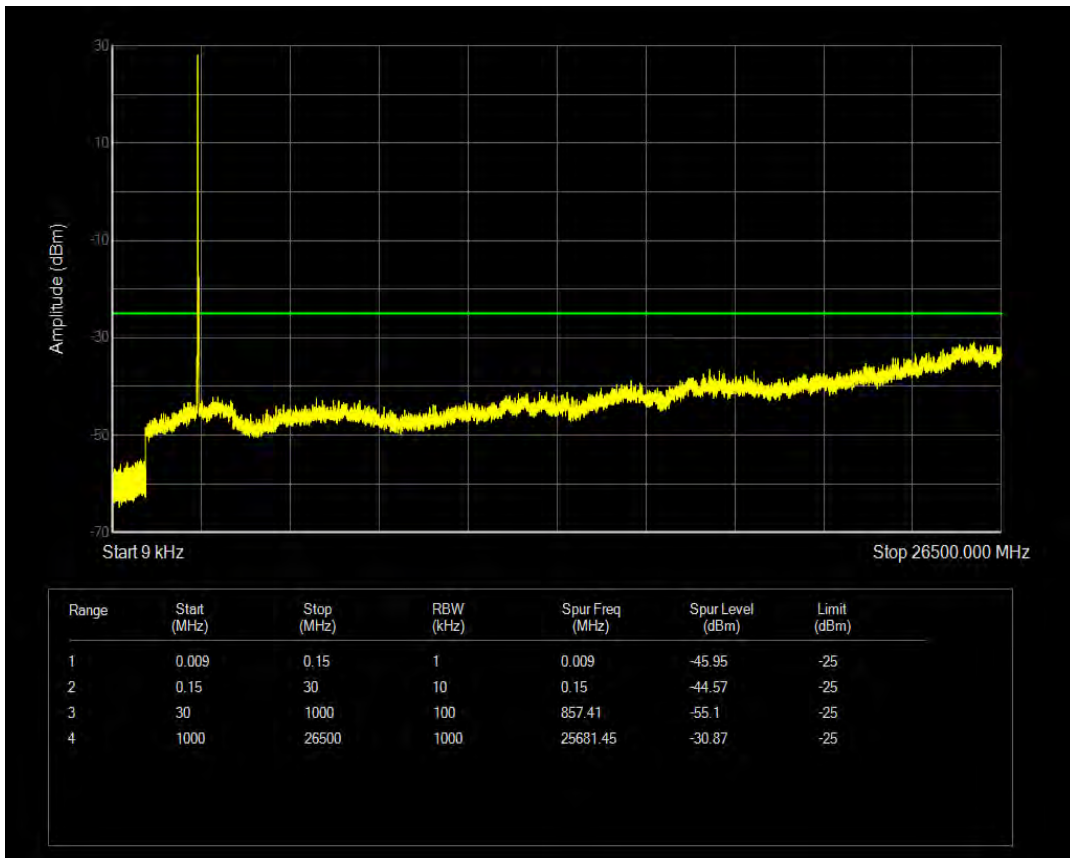

Band7 QPSK BW=15MHz Channel=21375 RB Size=1 Position=#0

Band7 16QAM BW=15MHz Channel=21100 RB Size=75 Position=#0