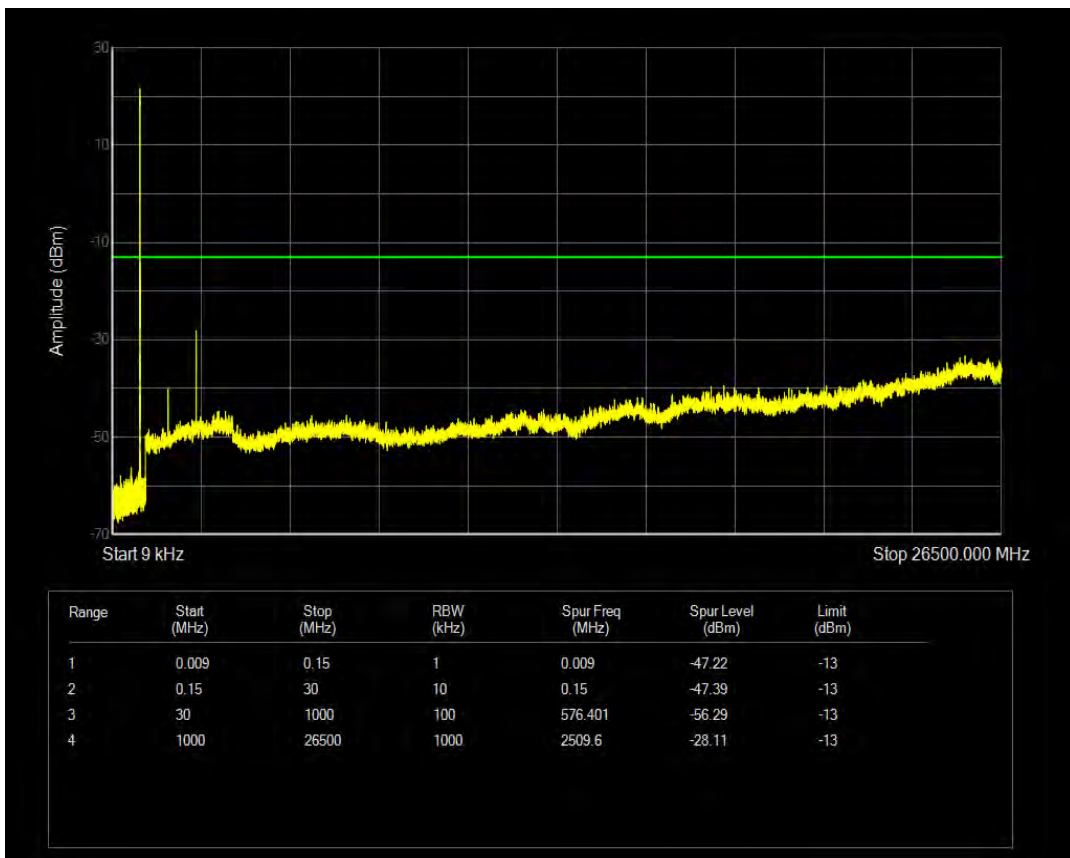

Band4 QPSK BW=20MHz Channel=20300 RB Size=100 Position=#0

Band4 16QAM BW=20MHz Channel=20300 RB Size=1 Position=#0

Band4 16QAM BW=20MHz Channel=20300 RB Size=100 Position=#0

Band5 QPSK BW=1.4MHz Channel=20407 RB Size=1 Position=#0

Band5 QPSK BW=1.4MHz Channel=20407 RB Size=6 Position=#0

Band5 16QAM BW=1.4MHz Channel=20407 RB Size=1 Position=#0

Band5 16QAM BW=1.4MHz Channel=20407 RB Size=6 Position=#0

Band5 QPSK BW=1.4MHz Channel=20525 RB Size=1 Position=#0

Band5 QPSK BW=1.4MHz Channel=20525 RB Size=6 Position=#0

Band5 16QAM BW=1.4MHz Channel=20525 RB Size=1 Position=#0

Band5 16QAM BW=1.4MHz Channel=20525 RB Size=6 Position=#0

Band5 QPSK BW=1.4MHz Channel=20643 RB Size=1 Position=#0