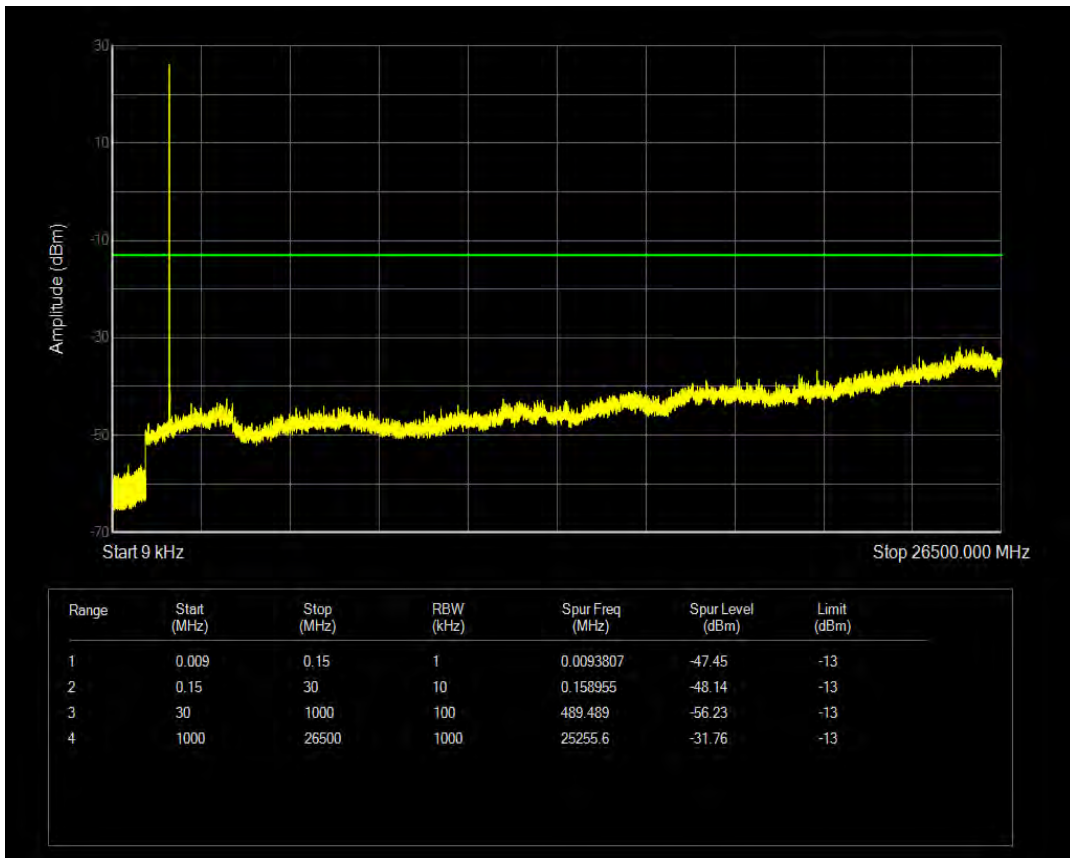

Band2 QPSK BW=20MHz Channel=18900 RB Size=100 Position=#0

Band2 16QAM BW=20MHz Channel=18900 RB Size=1 Position=#0

Band2 16QAM BW=20MHz Channel=18900 RB Size=100 Position=#0

Band2 QPSK BW=20MHz Channel=19100 RB Size=1 Position=#0

Band2 QPSK BW=20MHz Channel=19100 RB Size=100 Position=#0

Band2 16QAM BW=20MHz Channel=19100 RB Size=1 Position=#0

Band2 16QAM BW=20MHz Channel=19100 RB Size=100 Position=#0

Band4 QPSK BW=1.4MHz Channel=19957 RB Size=1 Position=#0

Band4 16QAM BW=1.4MHz Channel=19957 RB Size=1 Position=#0

Band4 QPSK BW=1.4MHz Channel=19957 RB Size=6 Position=#0

Band4 16QAM BW=1.4MHz Channel=19957 RB Size=6 Position=#0

Band4 QPSK BW=1.4MHz Channel=20175 RB Size=1 Position=#0