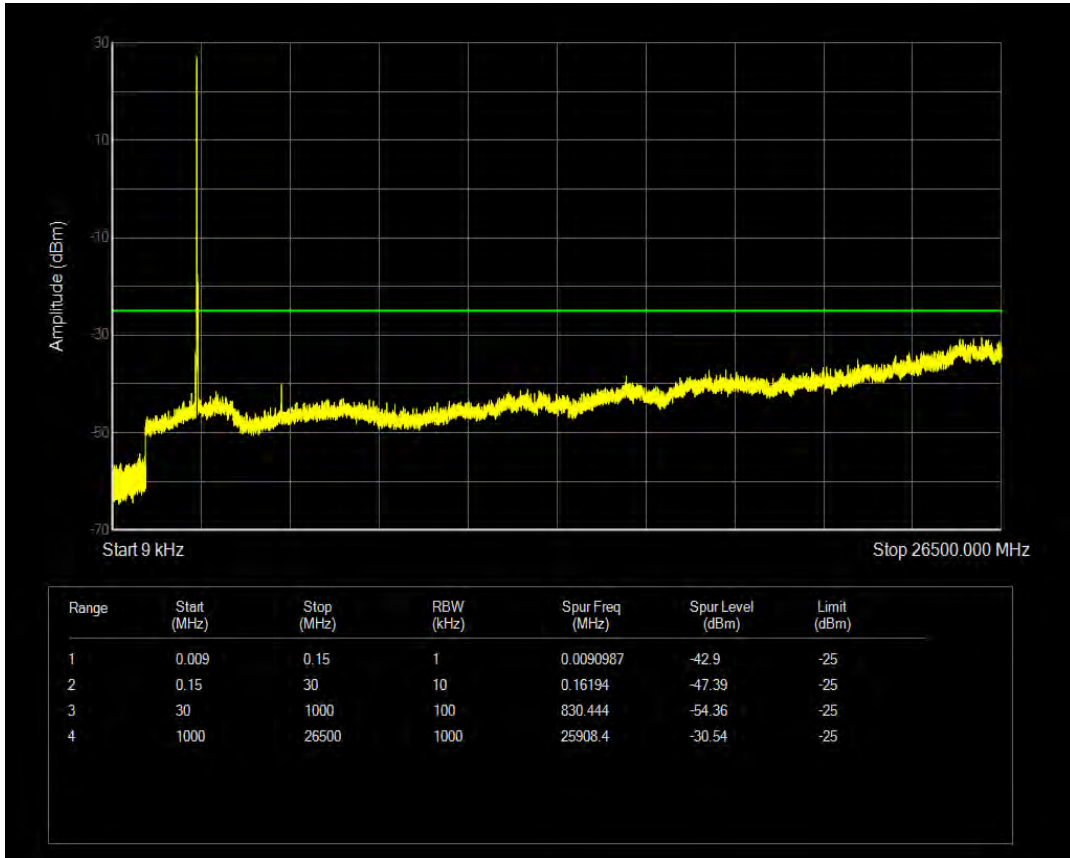

Band7 QPSK BW=20MHz Channel=20850 RB Size=100 Position=#0

Band7 16QAM BW=20MHz Channel=20850 RB Size=1 Position=#0

Band7 16QAM BW=20MHz Channel=20850 RB Size=100 Position=#0

Band7 QPSK BW=20MHz Channel=21100 RB Size=1 Position=#0

Band7 QPSK BW=20MHz Channel=21100 RB Size=100 Position=#0

Band7 16QAM BW=20MHz Channel=21100 RB Size=1 Position=#0

Band7 16QAM BW=20MHz Channel=21100 RB Size=100 Position=#0

Band7 QPSK BW=20MHz Channel=21350 RB Size=1 Position=#0