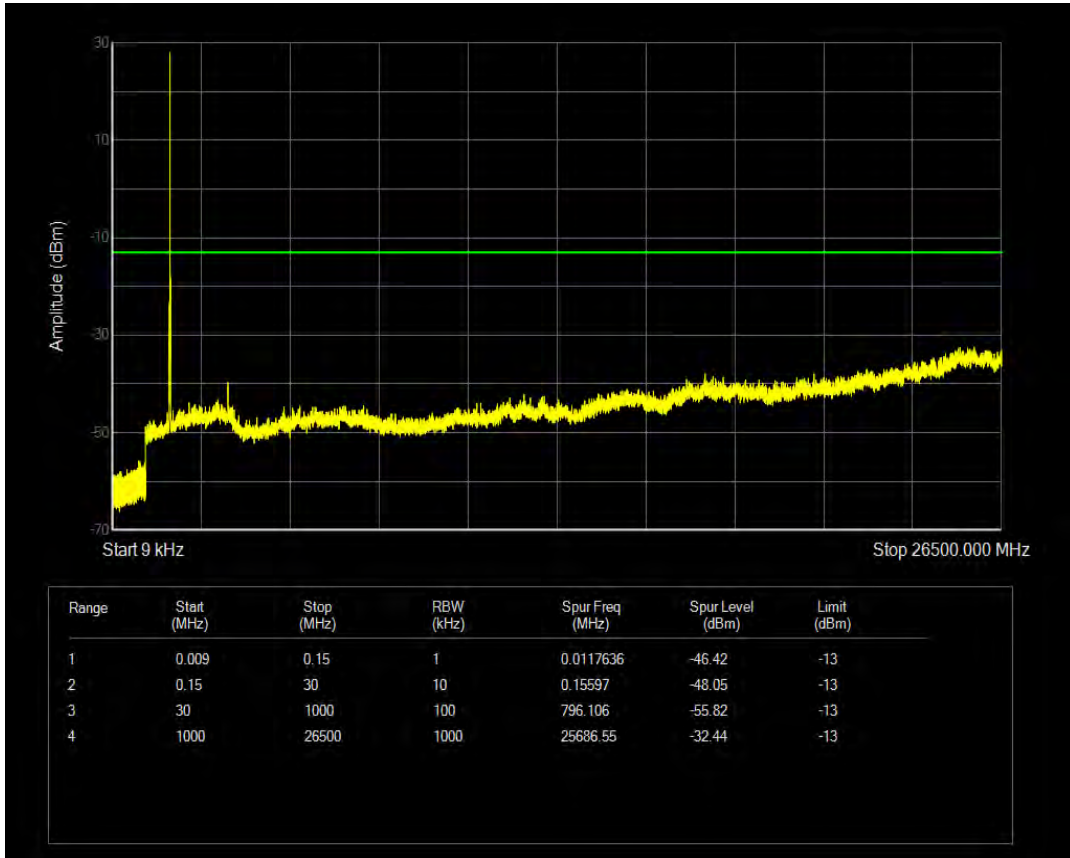

Band4 QPSK BW=10MHz Channel=20000 RB Size=50 Position=#0

Band4 16QAM BW=10MHz Channel=20000 RB Size=1 Position=#0

Band4 16QAM BW=10MHz Channel=20000 RB Size=50 Position=#0

Band4 QPSK BW=10MHz Channel=20175 RB Size=1 Position=#0

Band4 QPSK BW=10MHz Channel=20175 RB Size=50 Position=#0

Band4 16QAM BW=10MHz Channel=20175 RB Size=1 Position=#0

Band4 QPSK BW=10MHz Channel=20350 RB Size=1 Position=#0

Band4 16QAM BW=10MHz Channel=20175 RB Size=50 Position=#0