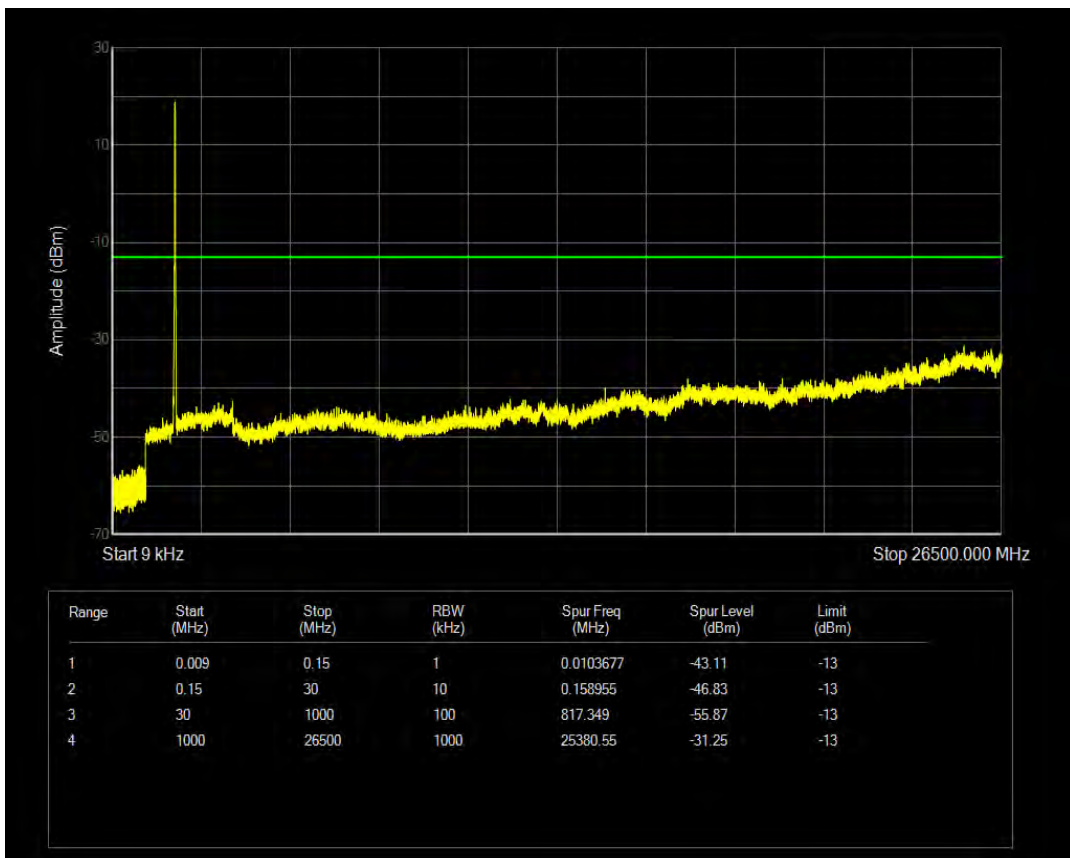

Band2 QPSK BW=15MHz Channel=19125 RB Size=75 Position=#0

Band2 16QAM BW=15MHz Channel=19125 RB Size=1 Position=#0

Band2 16QAM BW=15MHz Channel=19125 RB Size=75 Position=#0

Band2 QPSK BW=20MHz Channel=18700 RB Size=1 Position=#0

Band2 QPSK BW=20MHz Channel=18700 RB Size=100 Position=#0

Band2 16QAM BW=20MHz Channel=18700 RB Size=100 Position=#0

Band2 16QAM BW=20MHz Channel=18700 RB Size=1 Position=#0

Band2 QPSK BW=20MHz Channel=18900 RB Size=1 Position=#0

Band2 QPSK BW=20MHz Channel=18900 RB Size=100 Position=#0

Band2 16QAM BW=20MHz Channel=18900 RB Size=1 Position=#0

Band2 16QAM BW=20MHz Channel=18900 RB Size=100 Position=#0

Band2 QPSK BW=20MHz Channel=19100 RB Size=1 Position=#0