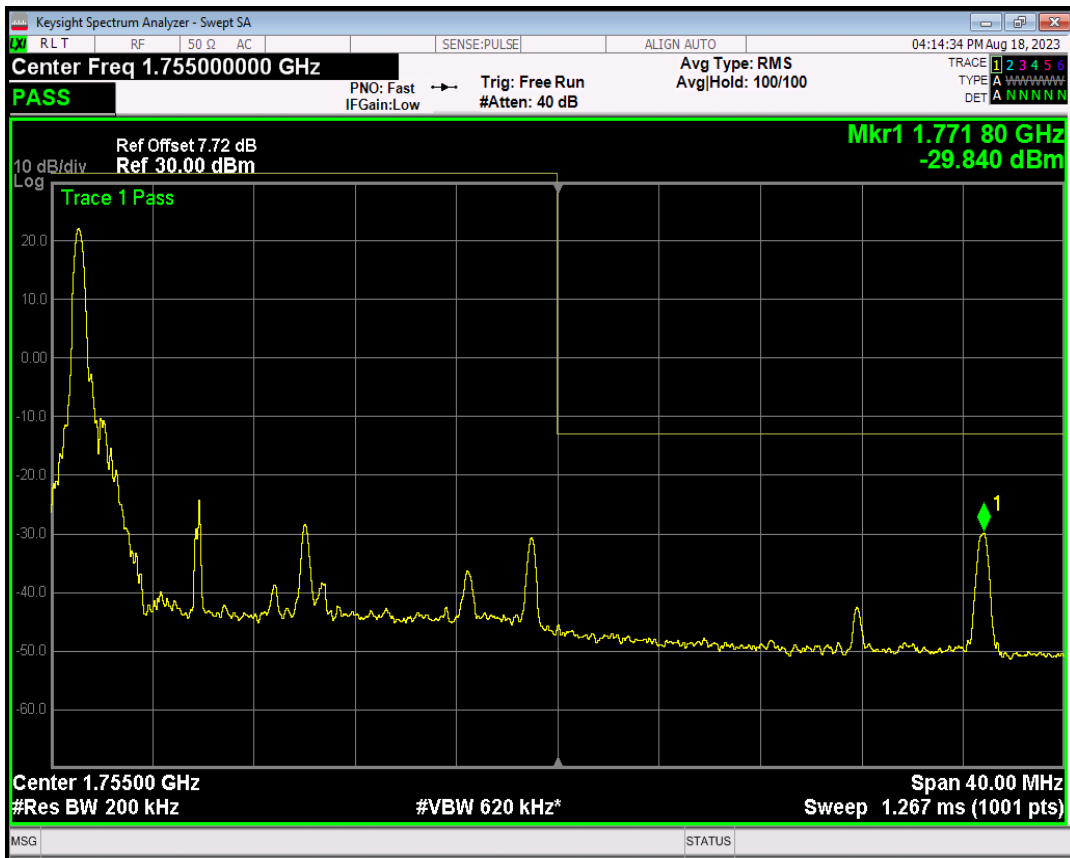

Band4 16QAM BW=20MHz Channel=20300 RB Size=1 Position=#0

Band4 16QAM BW=20MHz Channel=20300 RB Size=1 Position=#Max