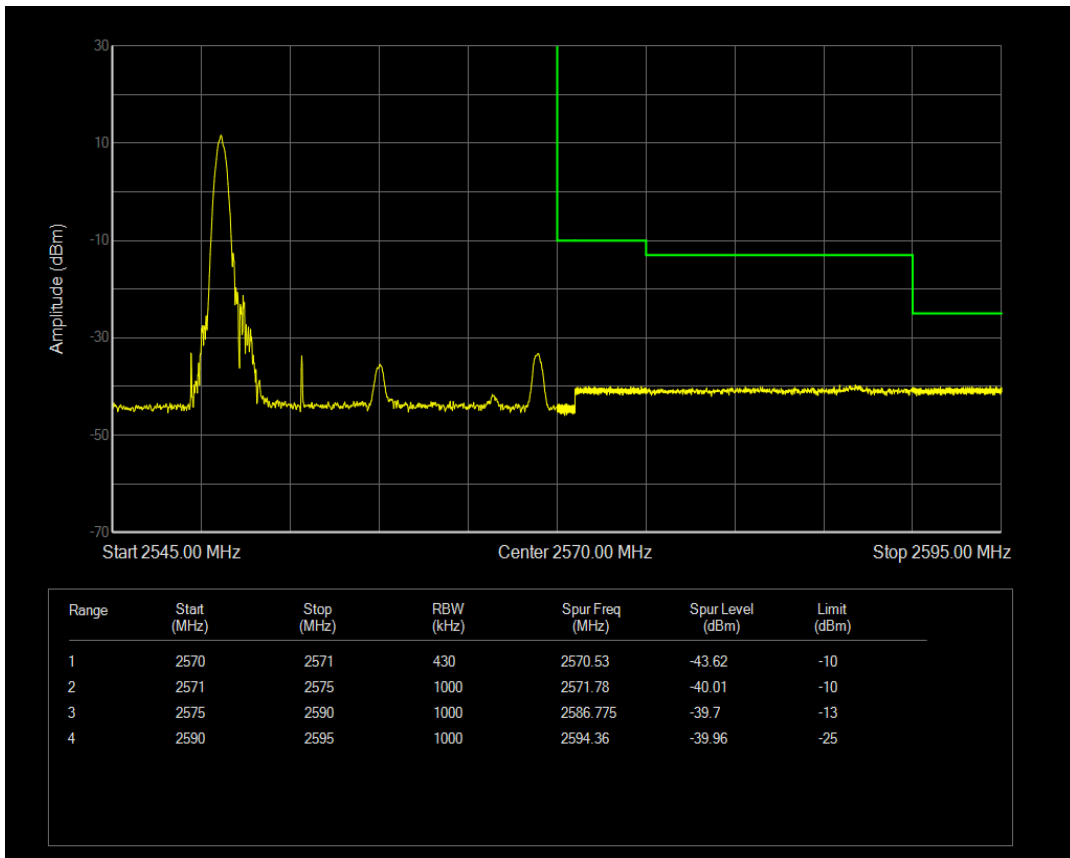

Band7 16QAM BW=20MHz Channel=20850 RB Size=100 Position=#0

Band7 QPSK BW=20MHz Channel=21350 RB Size=1 Position=#0

Band7 QPSK BW=20MHz Channel=21350 RB Size=1 Position=#Max

Band7 QPSK BW=20MHz Channel=21350 RB Size=100 Position=#0

Band7 16QAM BW=20MHz Channel=21350 RB Size=1 Position=#0

Band7 16QAM BW=20MHz Channel=21350 RB Size=1 Position=#Max

Band7 16QAM BW=20MHz Channel=21350 RB Size=100 Position=#0