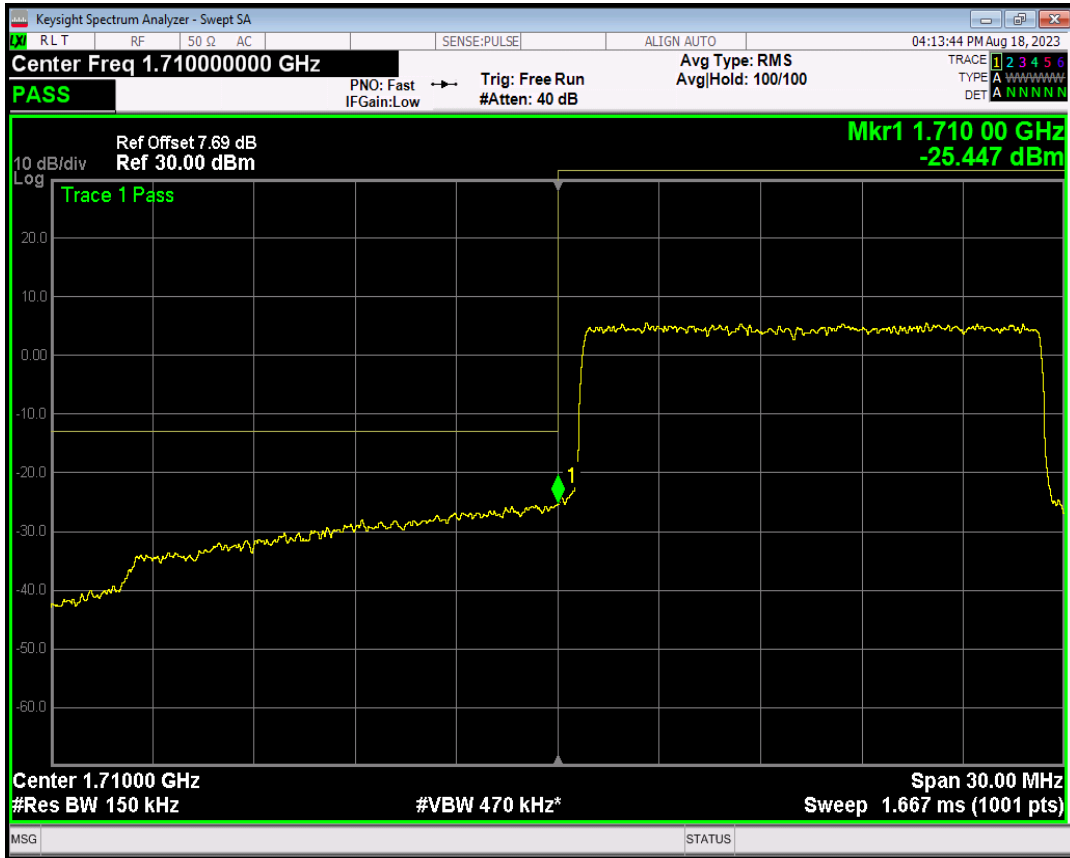

Band4 16QAM BW=10MHz Channel=20350 RB Size=1 Position=#0

Band4 16QAM BW=10MHz Channel=20350 RB Size=1 Position=#Max

Band4 16QAM BW=10MHz Channel=20350 RB Size=50 Position=#0

Band4 QPSK BW=15MHz Channel=20025 RB Size=1 Position=#0

Band4 QPSK BW=15MHz Channel=20025 RB Size=1 Position=#Max

Band4 QPSK BW=15MHz Channel=20025 RB Size=75 Position=#0

Band4 16QAM BW=15MHz Channel=20025 RB Size=1 Position=#0

Band4 16QAM BW=15MHz Channel=20025 RB Size=1 Position=#Max