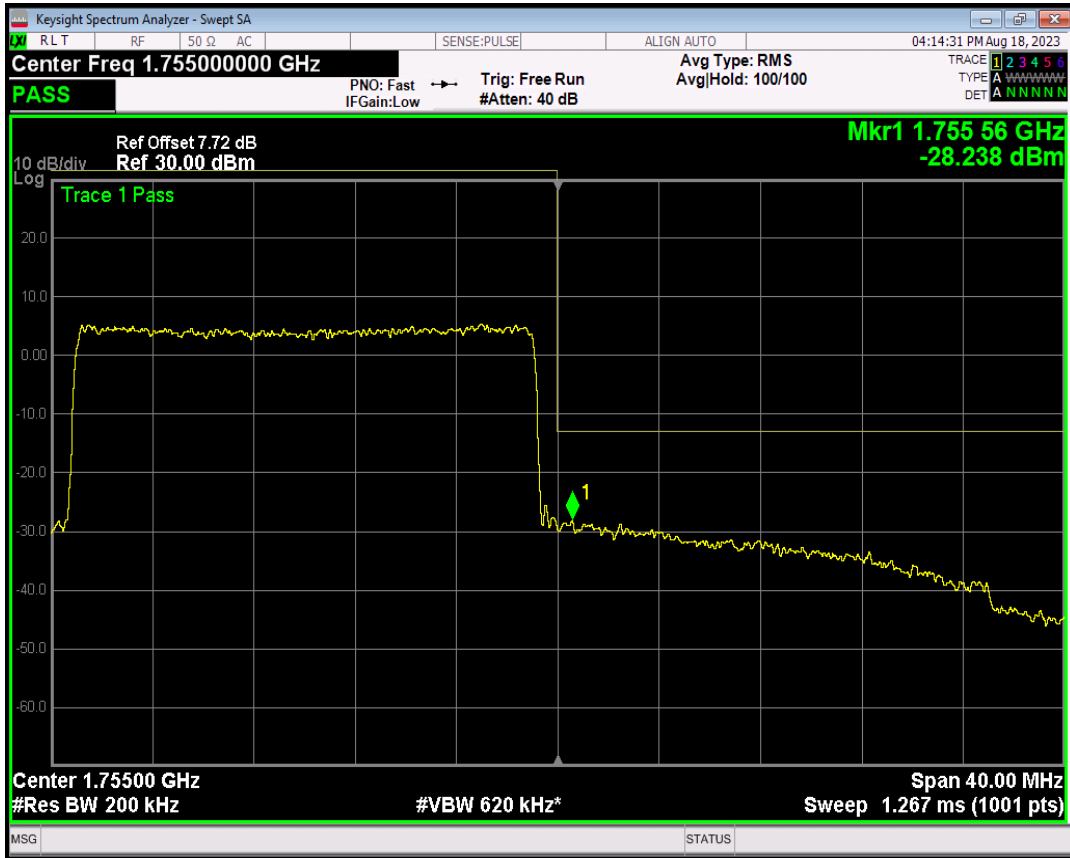

Band4 16QAM BW=20MHz Channel=20050 RB Size=1 Position=#Max

Band4 QPSK BW=20MHz Channel=20300 RB Size=1 Position=#0

Band4 QPSK BW=20MHz Channel=20300 RB Size=1 Position=#Max

Band4 QPSK BW=20MHz Channel=20300 RB Size=100 Position=#0

Band4 16QAM BW=20MHz Channel=20300 RB Size=1 Position=#0

Band4 16QAM BW=20MHz Channel=20300 RB Size=1 Position=#Max

Band4 16QAM BW=20MHz Channel=20300 RB Size=100 Position=#0

Band5 QPSK BW=1.4MHz Channel=20407 RB Size=1 Position=#0