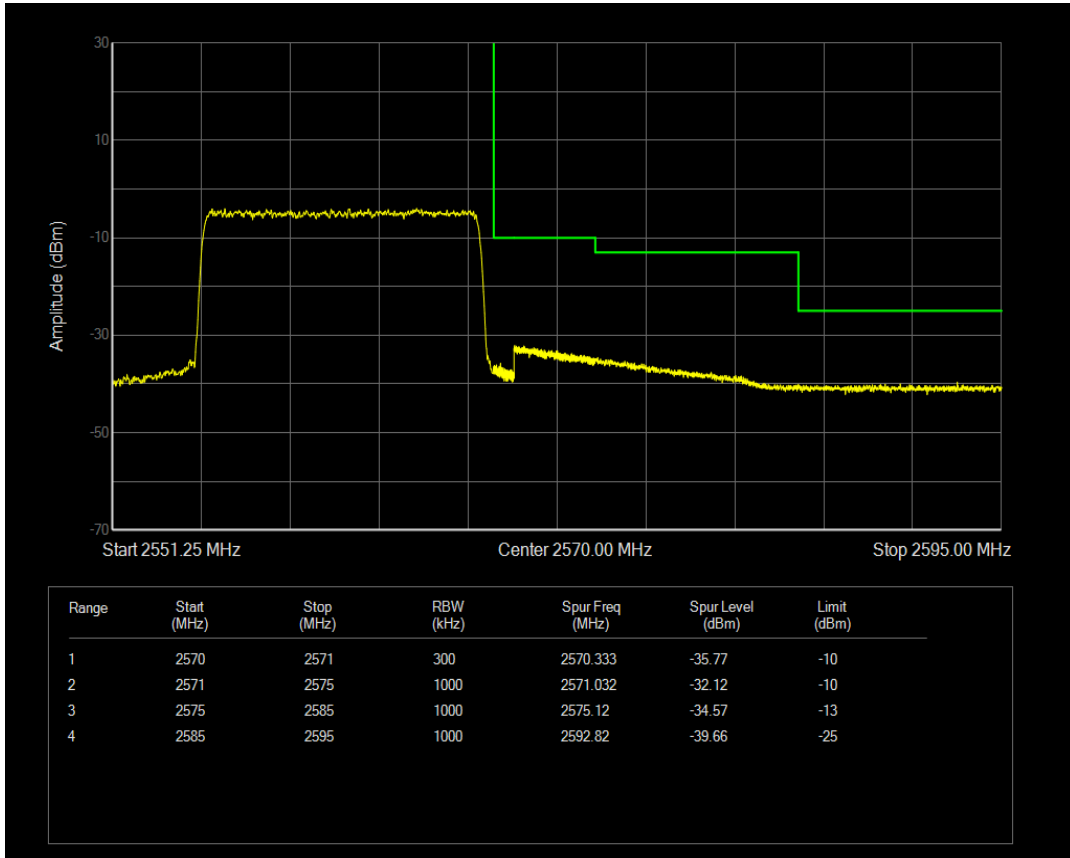

Band7 16QAM BW=15MHz Channel=20825 RB Size=75 Position=#0

Band7 QPSK BW=15MHz Channel=21375 RB Size=1 Position=#0

Band7 QPSK BW=15MHz Channel=21375 RB Size=1 Position=#Max

Band7 QPSK BW=15MHz Channel=21375 RB Size=75 Position=#0