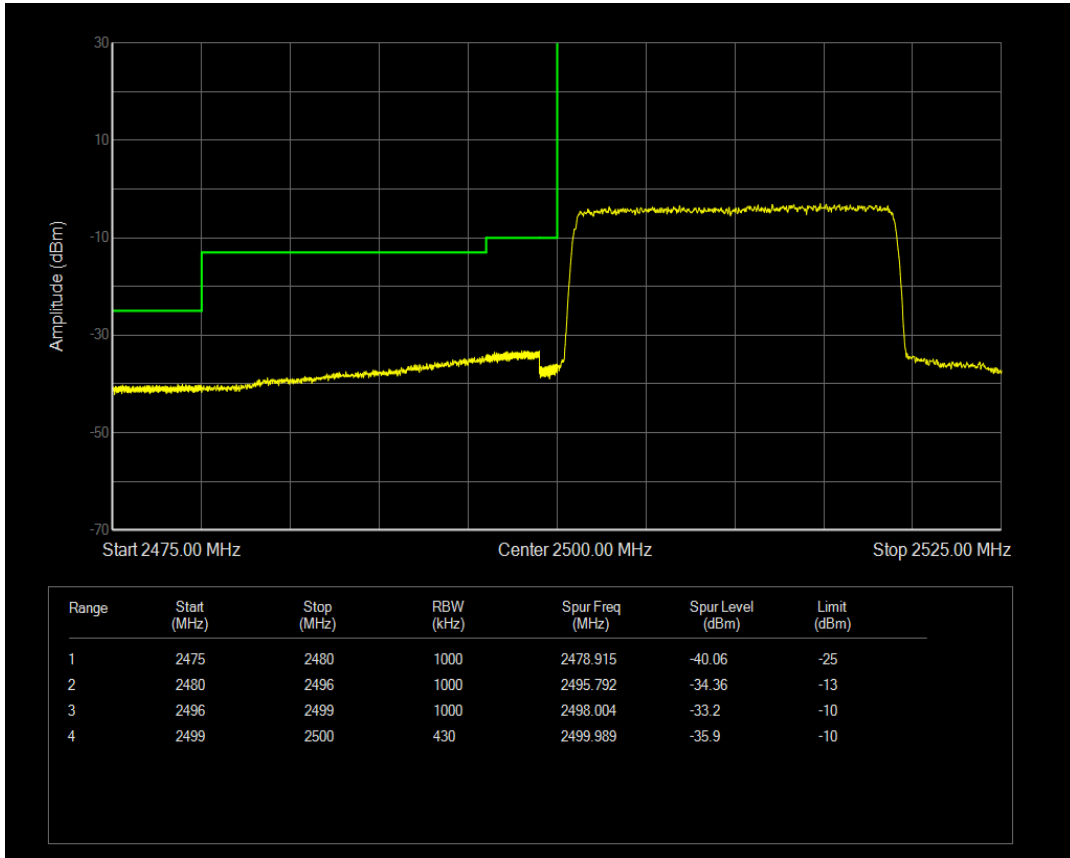

Band7 16QAM BW=15MHz Channel=21375 RB Size=1 Position=#0

Band7 16QAM BW=15MHz Channel=21375 RB Size=1 Position=#Max

Band7 16QAM BW=15MHz Channel=21375 RB Size=75 Position=#0

Band7 QPSK BW=20MHz Channel=20850 RB Size=1 Position=#0

Band7 QPSK BW=20MHz Channel=20850 RB Size=1 Position=#Max

Band7 QPSK BW=20MHz Channel=20850 RB Size=100 Position=#0

Band7 16QAM BW=20MHz Channel=20850 RB Size=1 Position=#0

Band7 16QAM BW=20MHz Channel=20850 RB Size=1 Position=#Max