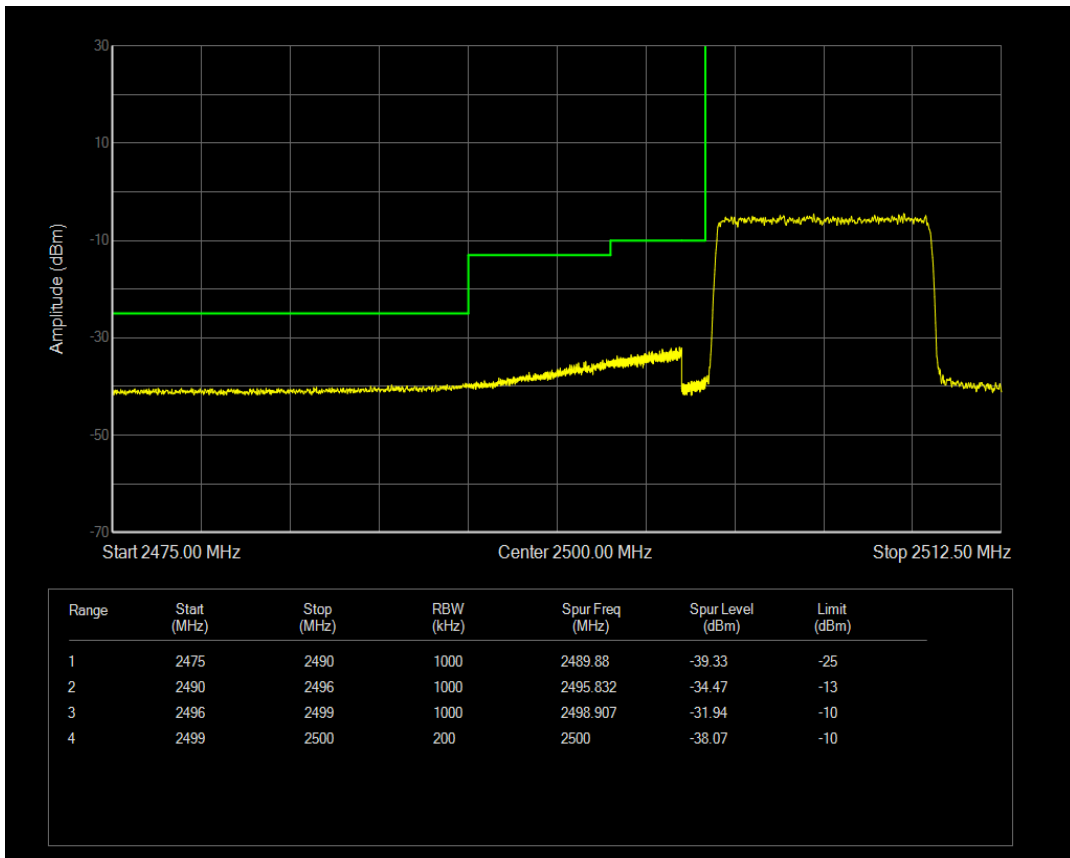

Band7 QPSK BW=10MHz Channel=20800 RB Size=1 Position=#Max

Band7 QPSK BW=10MHz Channel=20800 RB Size=50 Position=#0

Band7 16QAM BW=10MHz Channel=20800 RB Size=1 Position=#0

Band7 16QAM BW=10MHz Channel=20800 RB Size=1 Position=#Max

Band7 16QAM BW=10MHz Channel=20800 RB Size=50 Position=#0

Band7 QPSK BW=10MHz Channel=21400 RB Size=1 Position=#0

Band7 QPSK BW=10MHz Channel=21400 RB Size=1 Position=#Max

Band7 QPSK BW=10MHz Channel=21400 RB Size=50 Position=#0