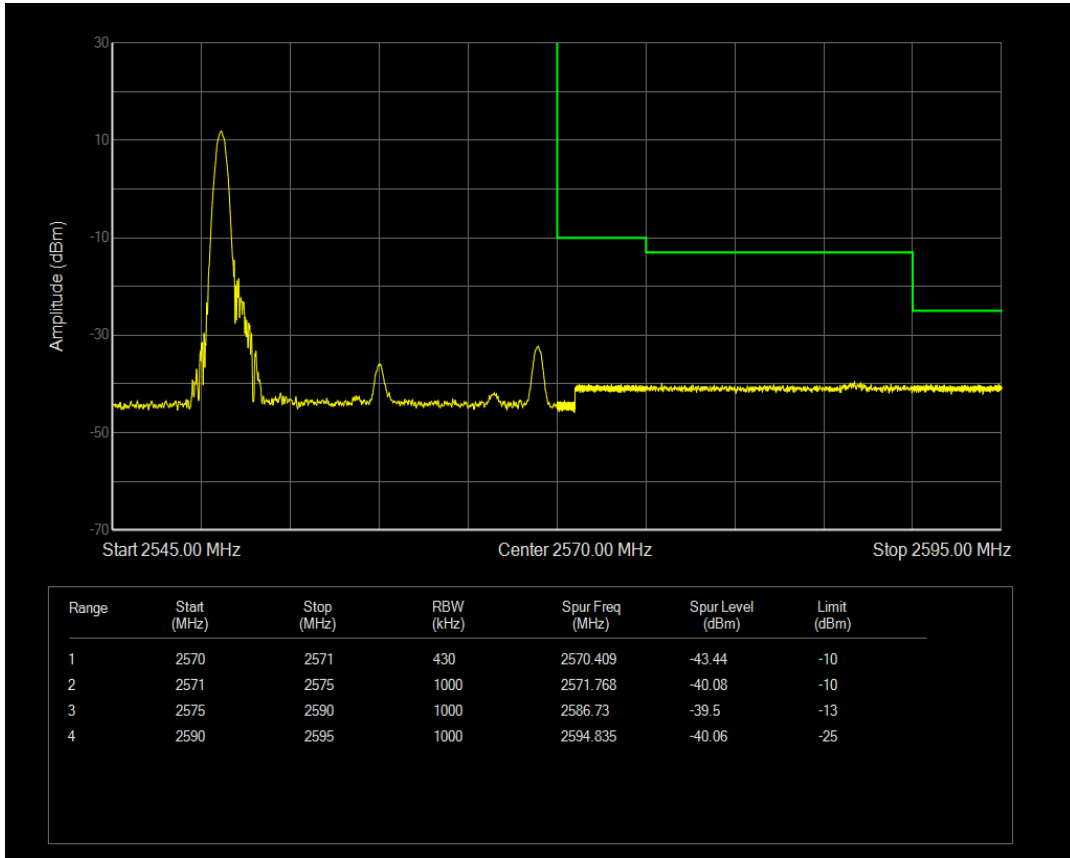

Band7 QPSK BW=20MHz Channel=20850 RB Size=1 Position=#Max

Band7 QPSK BW=20MHz Channel=20850 RB Size=100 Position=#0

Band7 16QAM BW=20MHz Channel=20850 RB Size=1 Position=#0

Band7 16QAM BW=20MHz Channel=20850 RB Size=1 Position=#Max

Band7 16QAM BW=20MHz Channel=20850 RB Size=100 Position=#0

Band7 QPSK BW=20MHz Channel=21350 RB Size=1 Position=#0

Band7 QPSK BW=20MHz Channel=21350 RB Size=1 Position=#Max

Band7 QPSK BW=20MHz Channel=21350 RB Size=100 Position=#0