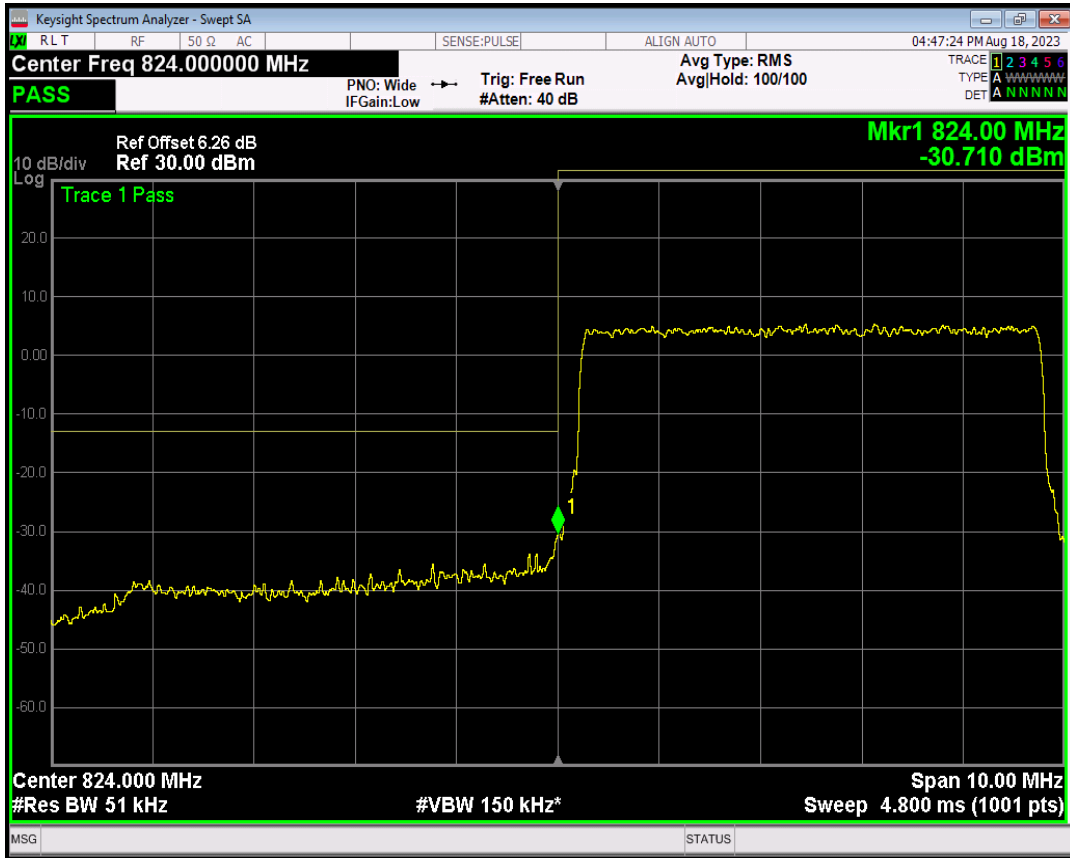

Band5 QPSK BW=5MHz Channel=20425 RB Size=25 Position=#0

Band5 16QAM BW=5MHz Channel=20425 RB Size=1 Position=#0