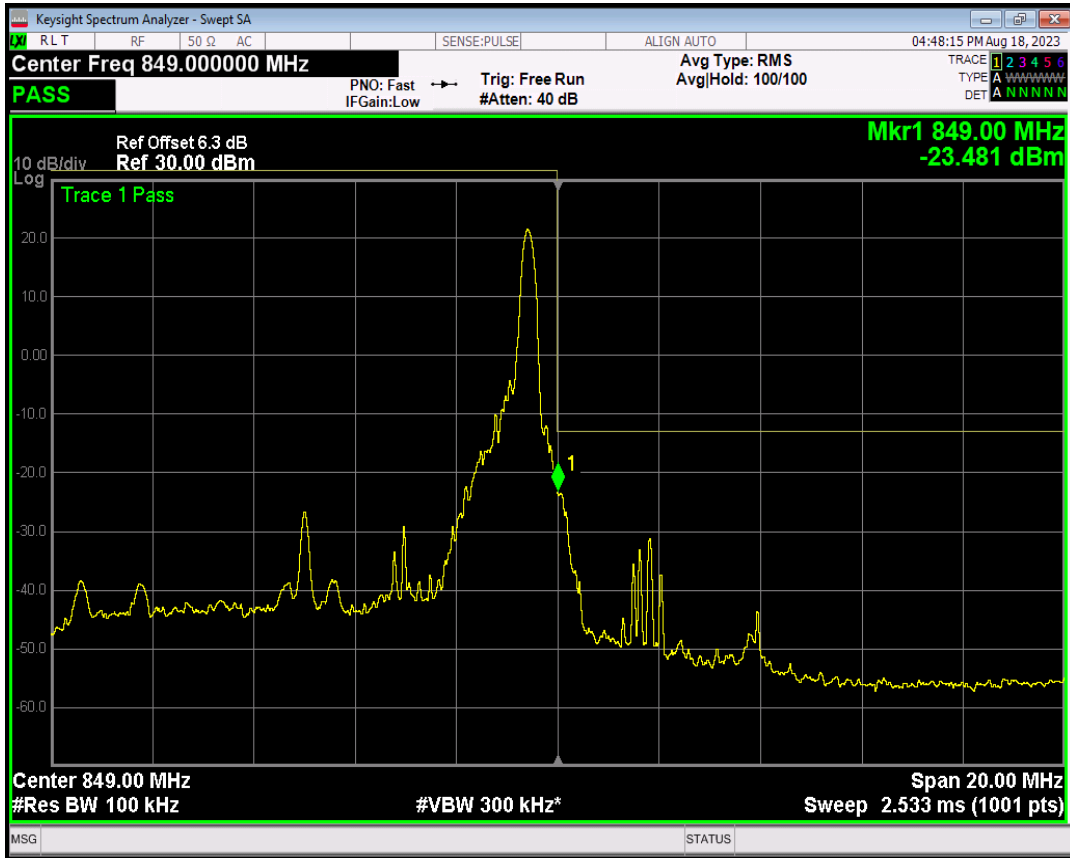

Band5 16QAM BW=10MHz Channel=20600 RB Size=1 Position=#Max

Band5 16QAM BW=10MHz Channel=20600 RB Size=50 Position=#0