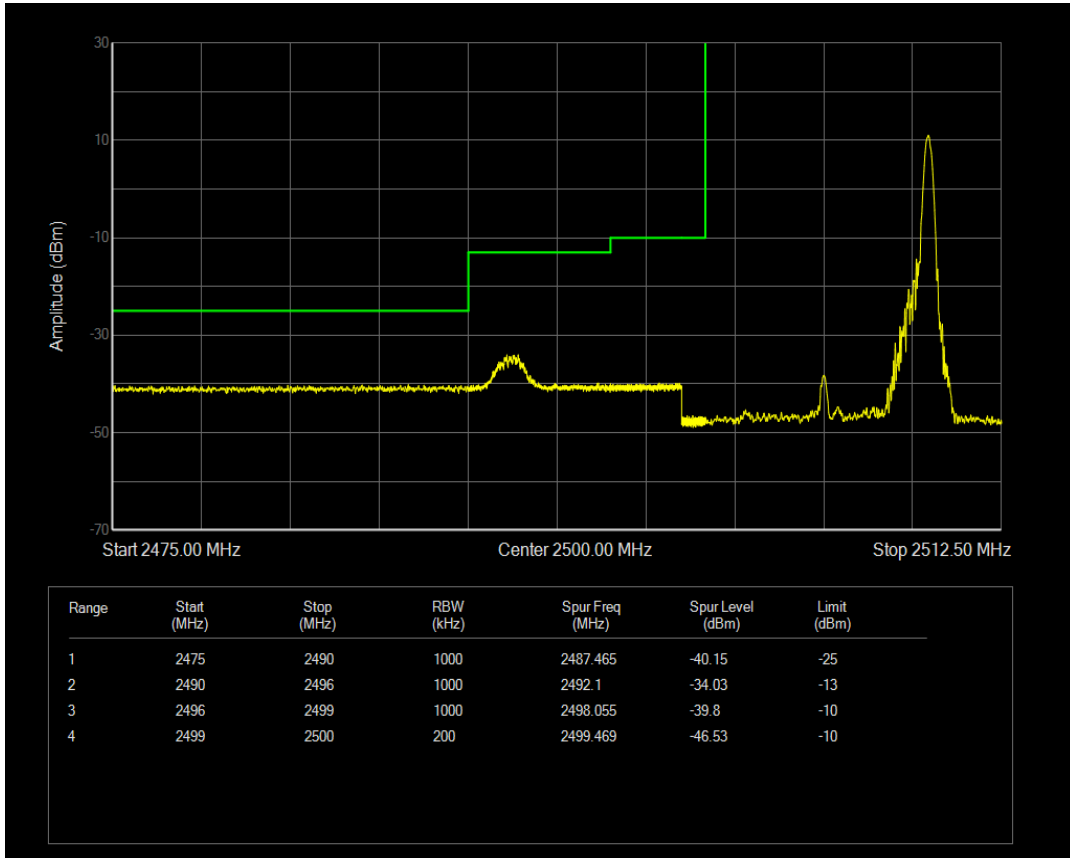

Band7 QPSK BW=10MHz Channel=20800 RB Size=1 Position=#Max

Band7 QPSK BW=10MHz Channel=20800 RB Size=50 Position=#0

Band7 16QAM BW=10MHz Channel=20800 RB Size=1 Position=#0

Band7 16QAM BW=10MHz Channel=20800 RB Size=1 Position=#Max

Band7 16QAM BW=10MHz Channel=20800 RB Size=50 Position=#0

Band7 QPSK BW=10MHz Channel=21400 RB Size=1 Position=#0

Band7 QPSK BW=10MHz Channel=21400 RB Size=1 Position=#Max

Band7 QPSK BW=10MHz Channel=21400 RB Size=50 Position=#0