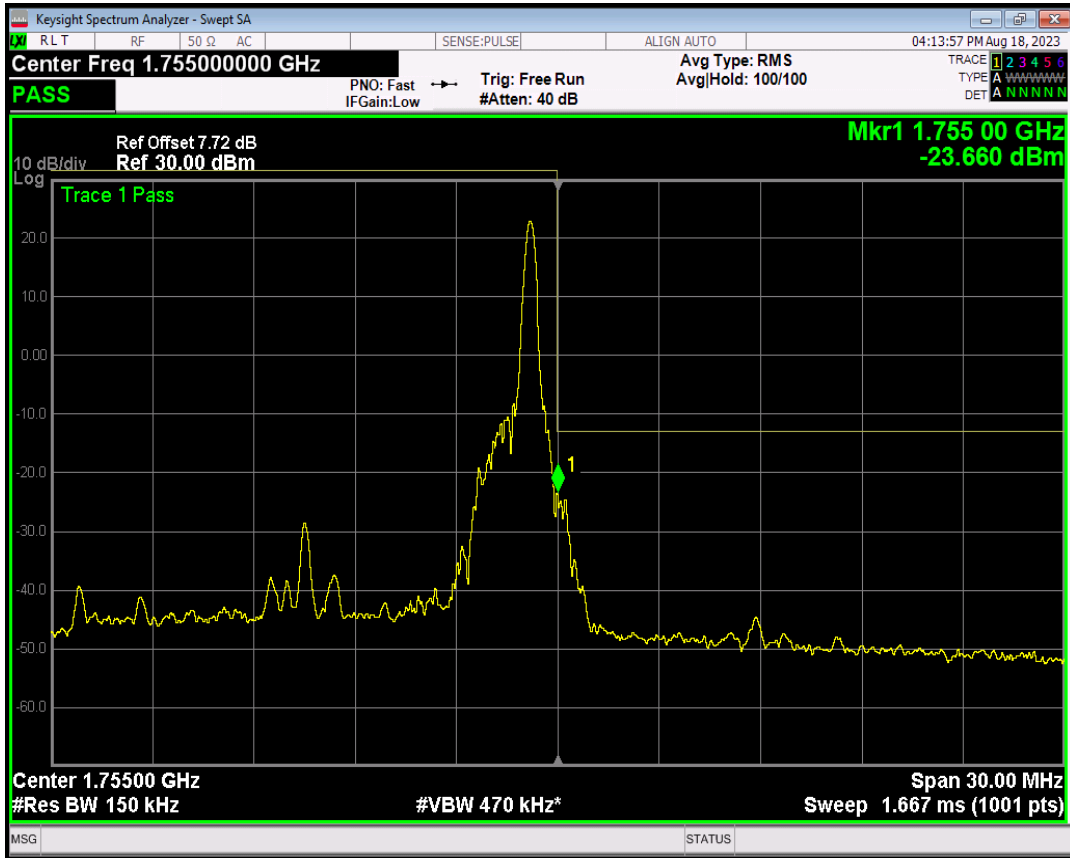

Band4 16QAM BW=15MHz Channel=20025 RB Size=75 Position=#0

Band4 QPSK BW=15MHz Channel=20325 RB Size=1 Position=#0

Band4 QPSK BW=15MHz Channel=20325 RB Size=75 Position=#0

Band4 QPSK BW=15MHz Channel=20325 RB Size=1 Position=#Max