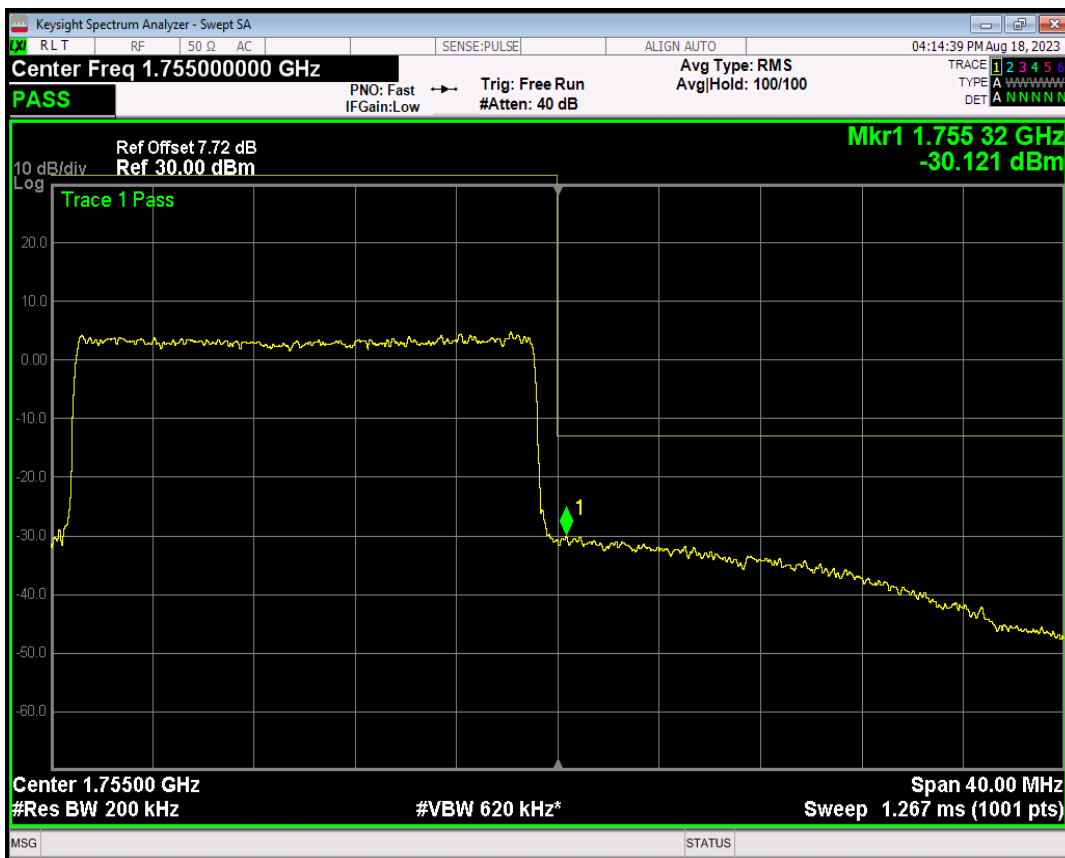

Band4 16QAM BW=20MHz Channel=20300 RB Size=100 Position=#0

Band5 QPSK BW=1.4MHz Channel=20407 RB Size=1 Position=#0