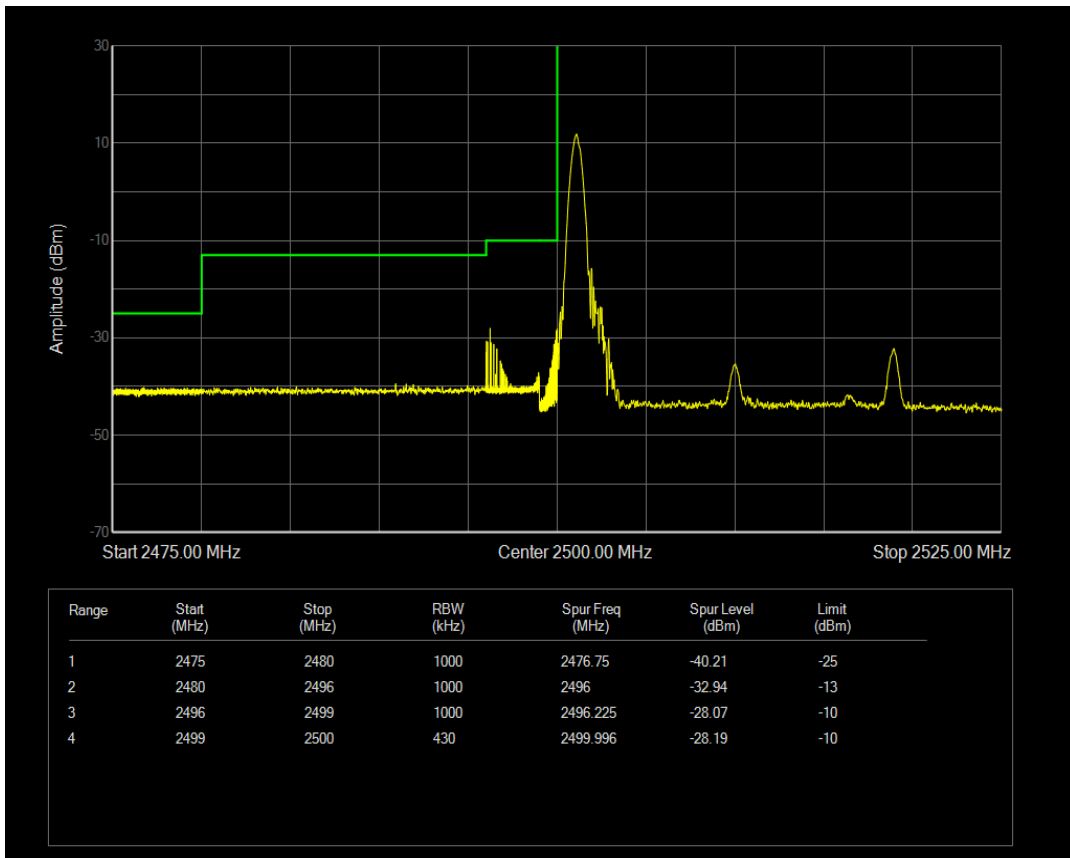

Band7 16QAM BW=15MHz Channel=21375 RB Size=1 Position=#0

Band7 16QAM BW=15MHz Channel=21375 RB Size=1 Position=#Max

Band7 16QAM BW=15MHz Channel=21375 RB Size=75 Position=#0

Band7 QPSK BW=20MHz Channel=20850 RB Size=1 Position=#0

Band7 QPSK BW=20MHz Channel=20850 RB Size=1 Position=#Max

Band7 QPSK BW=20MHz Channel=20850 RB Size=100 Position=#0

Band7 16QAM BW=20MHz Channel=20850 RB Size=1 Position=#0

Band7 16QAM BW=20MHz Channel=20850 RB Size=1 Position=#Max