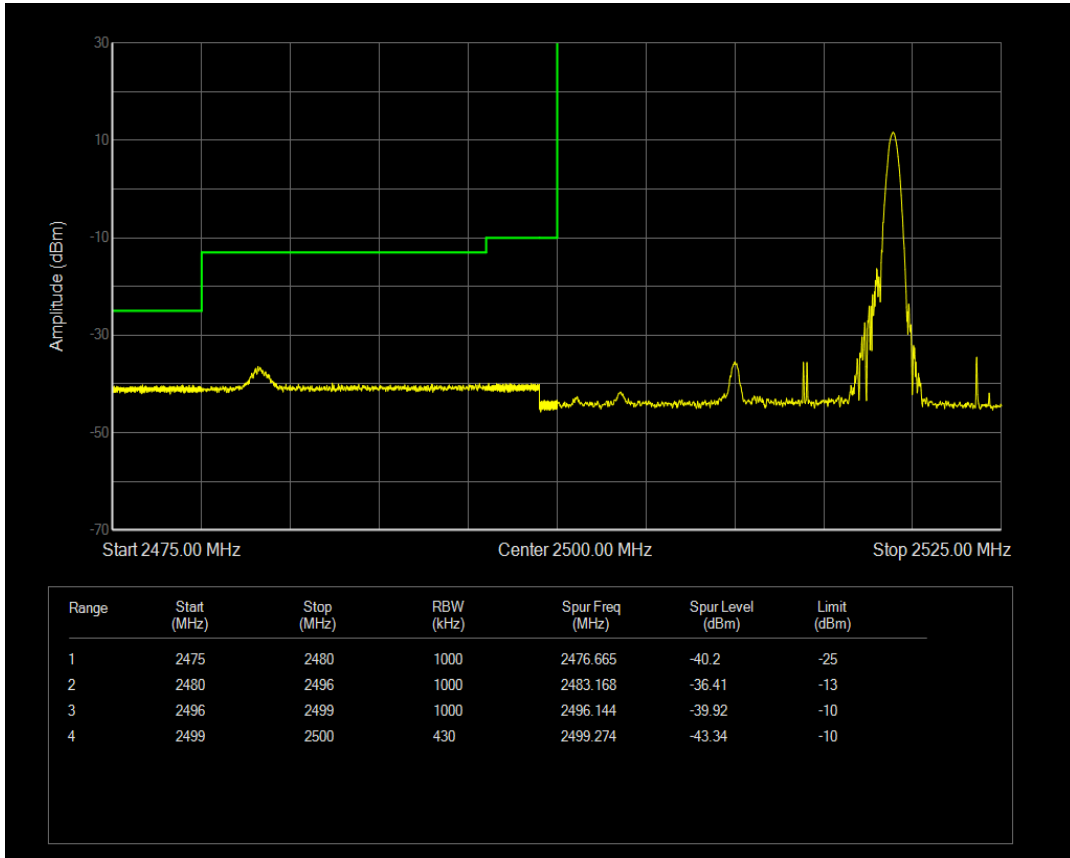

Band7 QPSK BW=20MHz Channel=20850 RB Size=1 Position=#Max

Band7 QPSK BW=20MHz Channel=20850 RB Size=100 Position=#0

Band7 16QAM BW=20MHz Channel=20850 RB Size=1 Position=#0

Band7 16QAM BW=20MHz Channel=20850 RB Size=1 Position=#Max

Band7 16QAM BW=20MHz Channel=20850 RB Size=100 Position=#0

Band7 QPSK BW=20MHz Channel=21350 RB Size=1 Position=#0

Band7 QPSK BW=20MHz Channel=21350 RB Size=1 Position=#Max

Band7 QPSK BW=20MHz Channel=21350 RB Size=100 Position=#0