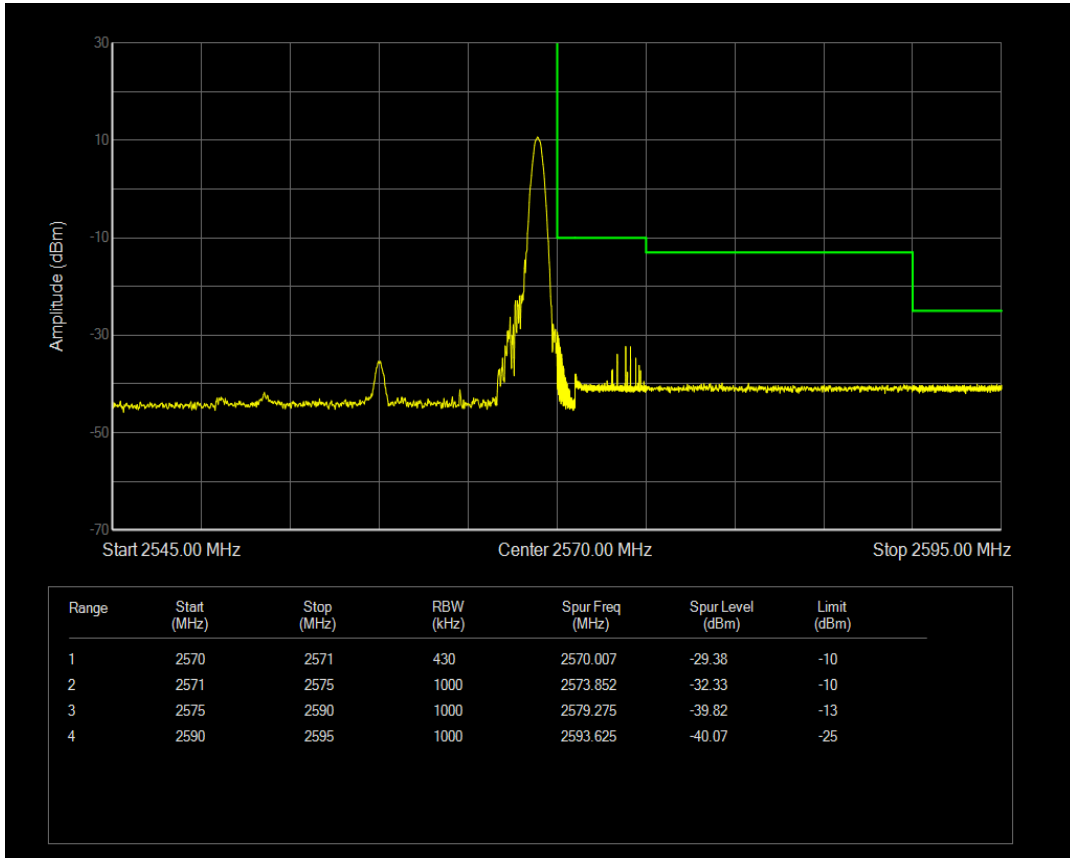

Band7 16QAM BW=20MHz Channel=20850 RB Size=100 Position=#0

Band7 QPSK BW=20MHz Channel=21350 RB Size=1 Position=#0

Band7 QPSK BW=20MHz Channel=21350 RB Size=1 Position=#Max

Band7 QPSK BW=20MHz Channel=21350 RB Size=100 Position=#0

Band7 16QAM BW=20MHz Channel=21350 RB Size=1 Position=#0

Band7 16QAM BW=20MHz Channel=21350 RB Size=1 Position=#Max

Band7 16QAM BW=20MHz Channel=21350 RB Size=100 Position=#0