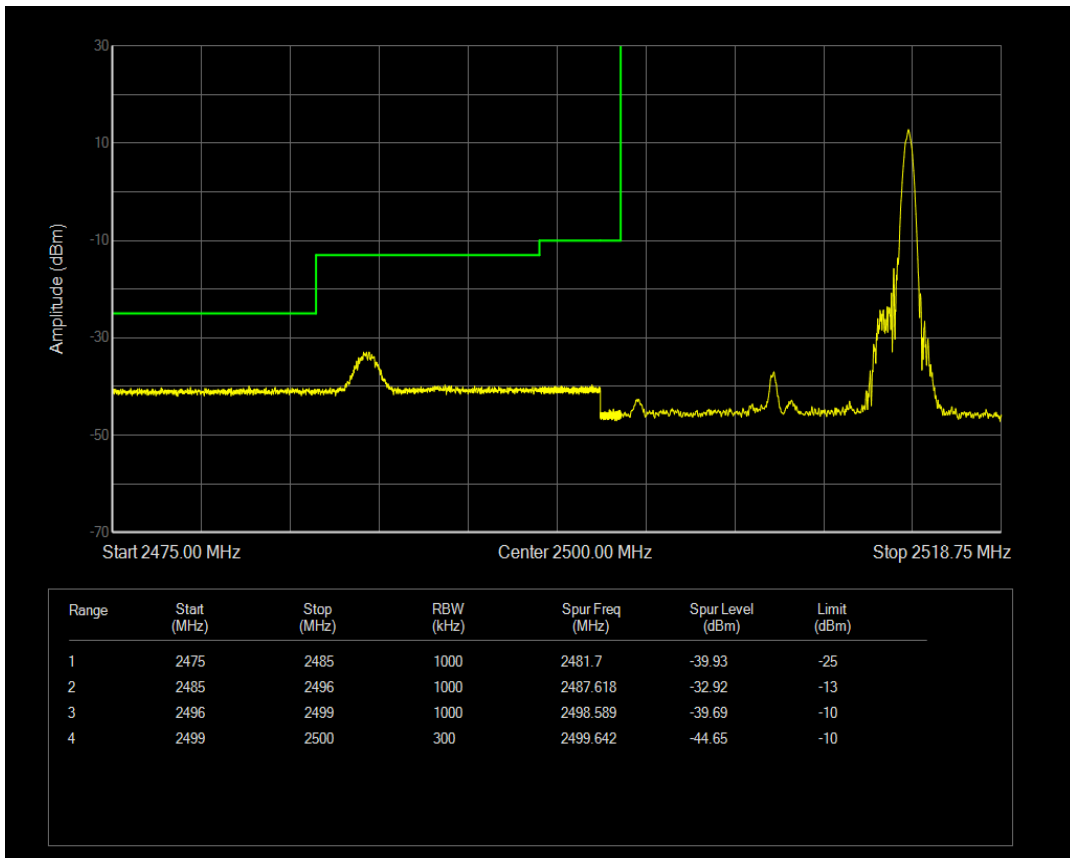

Band7 QPSK BW=15MHz Channel=20825 RB Size=1 Position=#Max

Band7 QPSK BW=15MHz Channel=20825 RB Size=75 Position=#0