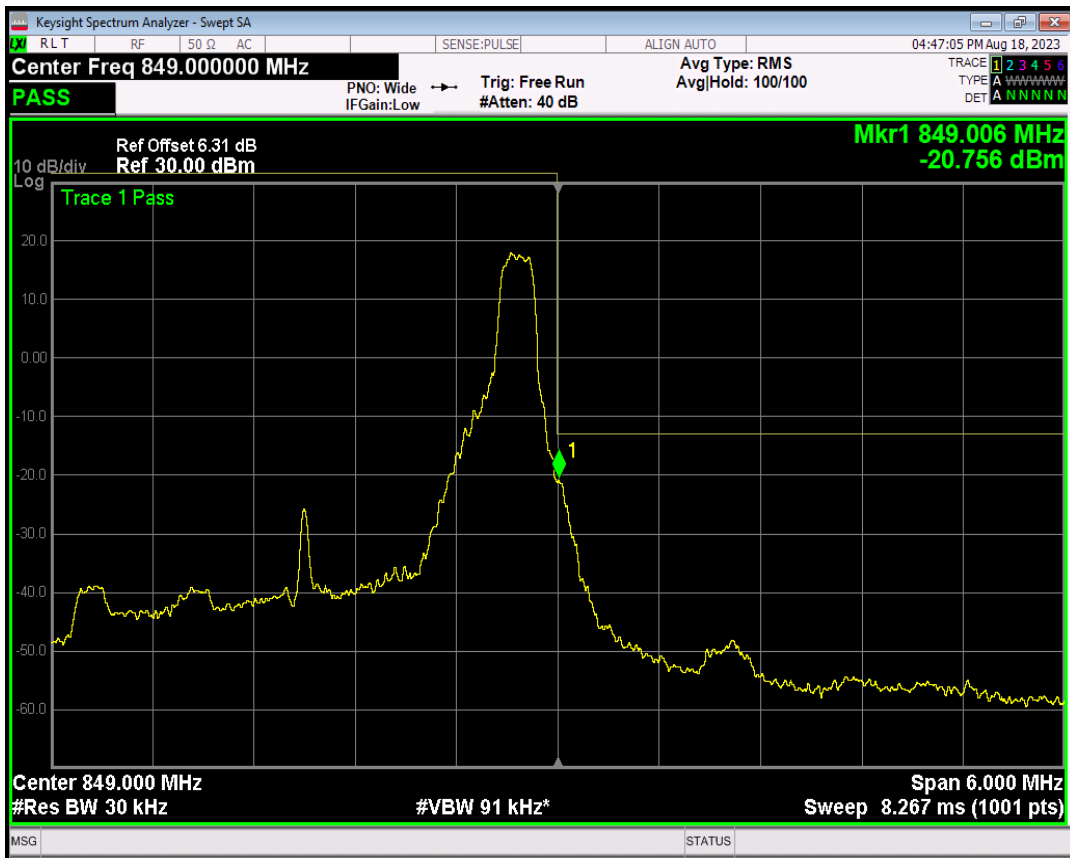

Band5 QPSK BW=3MHz Channel=20635 RB Size=1 Position=#Max

Band5 QPSK BW=3MHz Channel=20635 RB Size=15 Position=#0