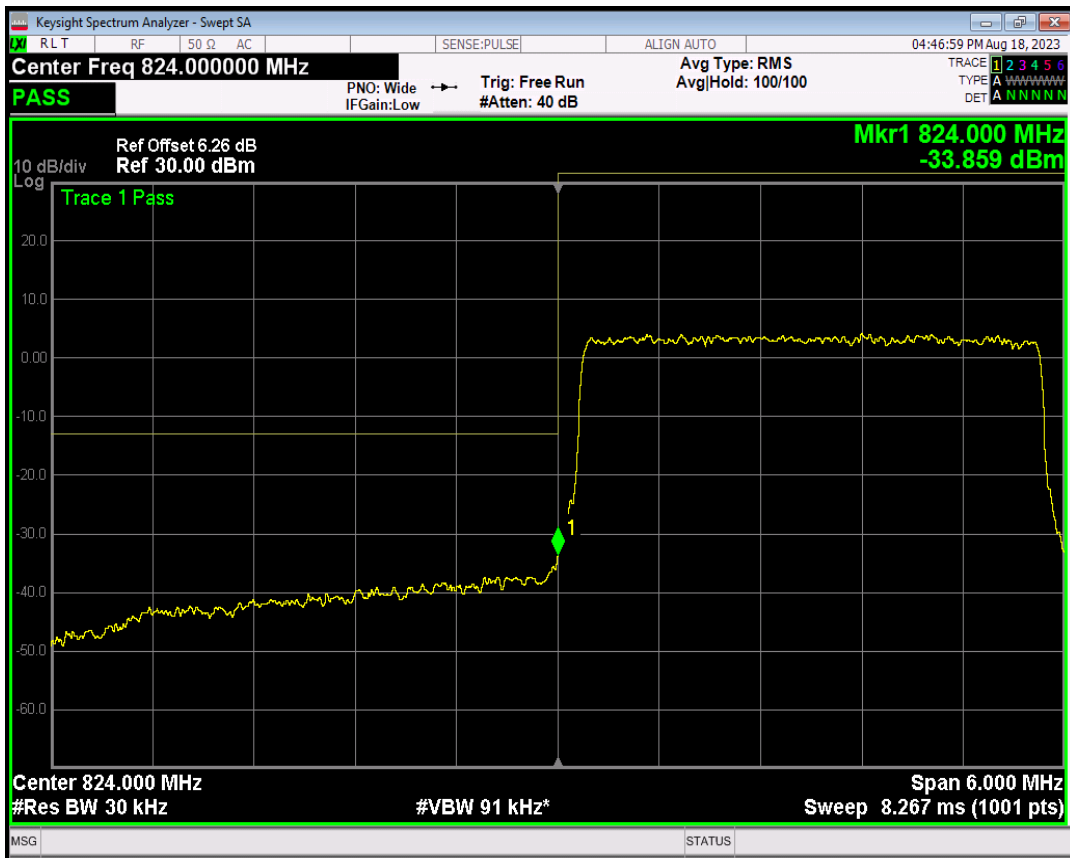

Band5 16QAM BW=3MHz Channel=20415 RB Size=15 Position=#0

Band5 QPSK BW=3MHz Channel=20635 RB Size=1 Position=#0