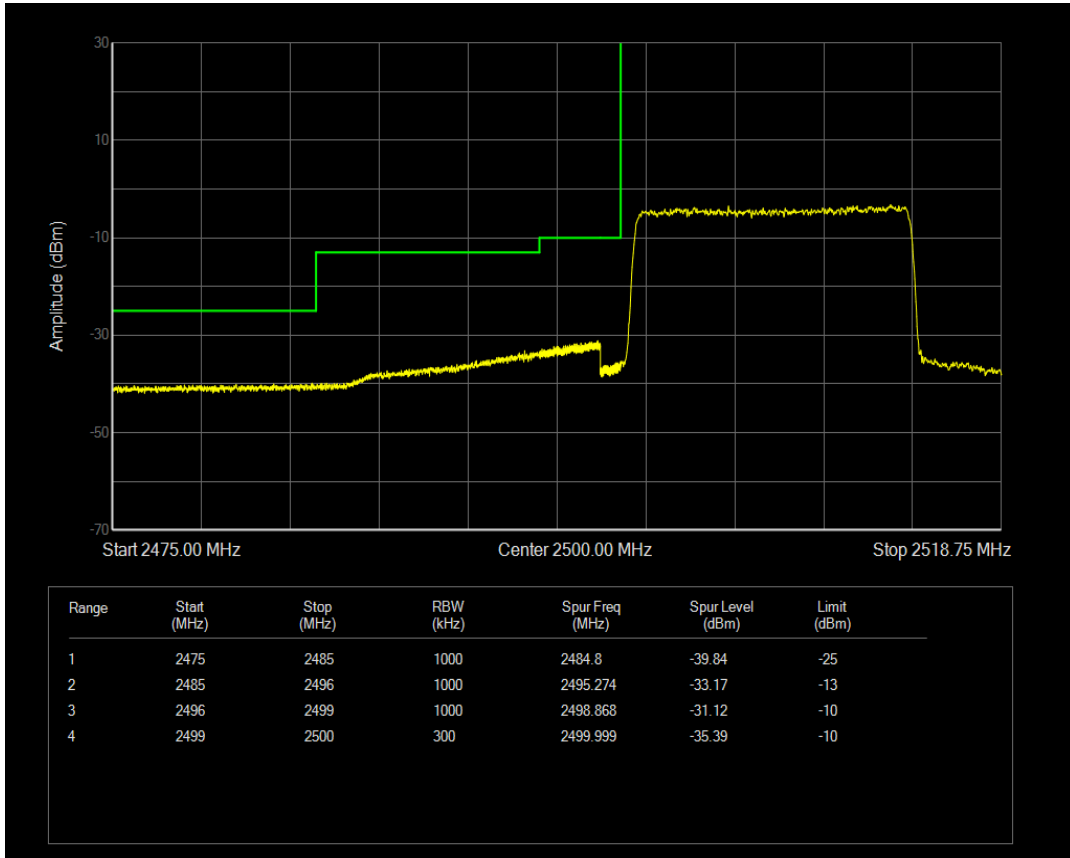

Band7 QPSK BW=15MHz Channel=20825 RB Size=75 Position=#0

Band7 16QAM BW=15MHz Channel=20825 RB Size=1 Position=#0