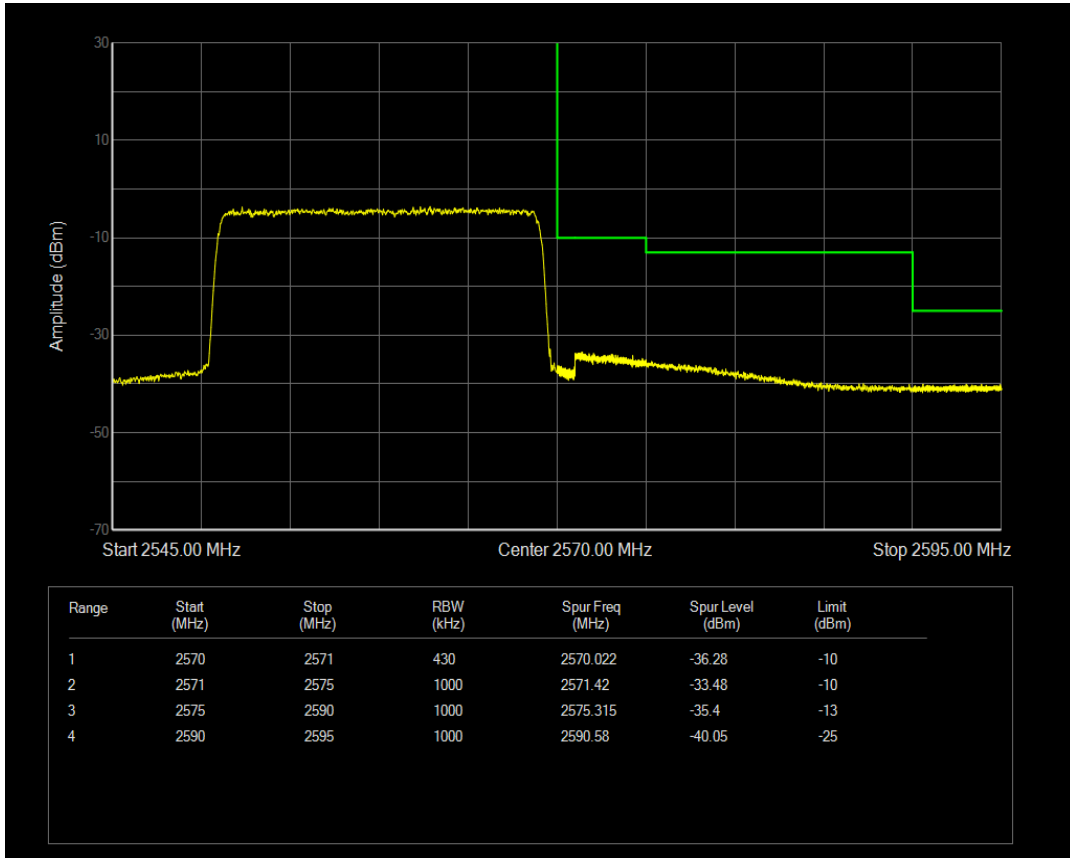

Band7 16QAM BW=20MHz Channel=20850 RB Size=100 Position=#0

Band7 QPSK BW=20MHz Channel=21350 RB Size=1 Position=#0

Band7 QPSK BW=20MHz Channel=21350 RB Size=1 Position=#Max

Band7 QPSK BW=20MHz Channel=21350 RB Size=100 Position=#0

Band7 16QAM BW=20MHz Channel=21350 RB Size=1 Position=#0

Band7 16QAM BW=20MHz Channel=21350 RB Size=1 Position=#Max

Band7 16QAM BW=20MHz Channel=21350 RB Size=100 Position=#0