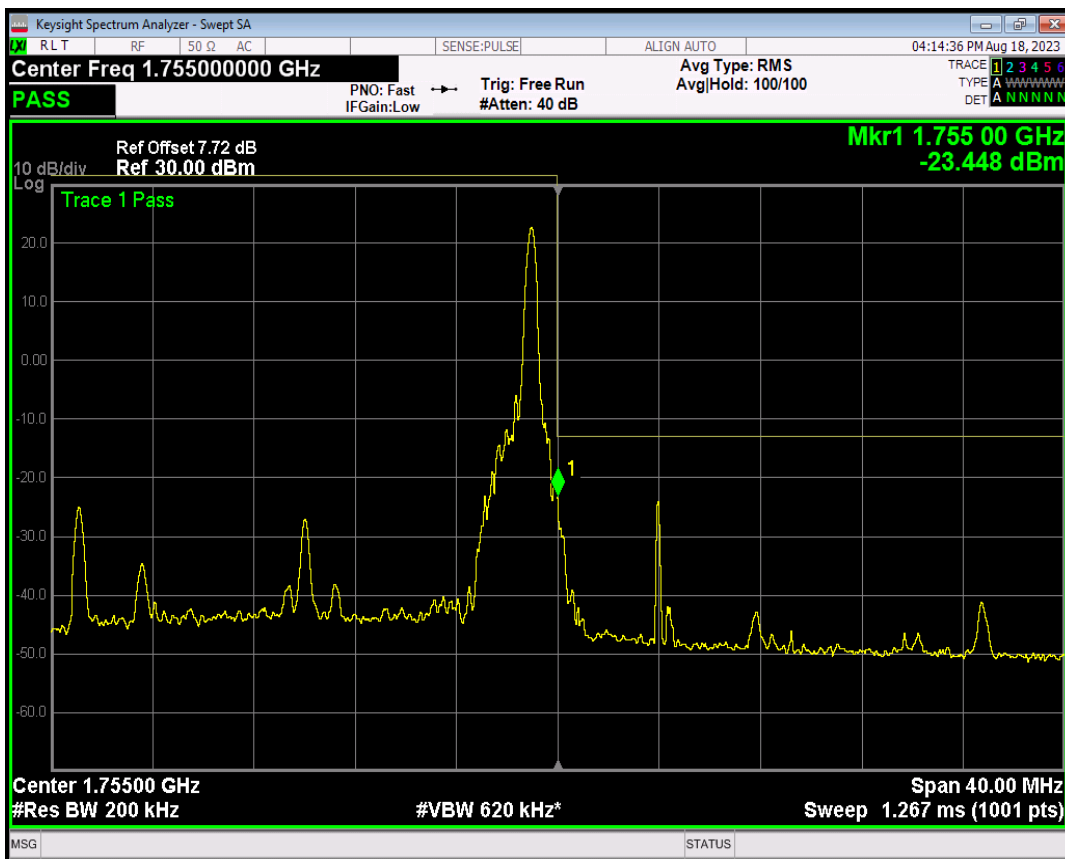

Band4 16QAM BW=20MHz Channel=20300 RB Size=1 Position=#Max

Band4 16QAM BW=20MHz Channel=20300 RB Size=100 Position=#0