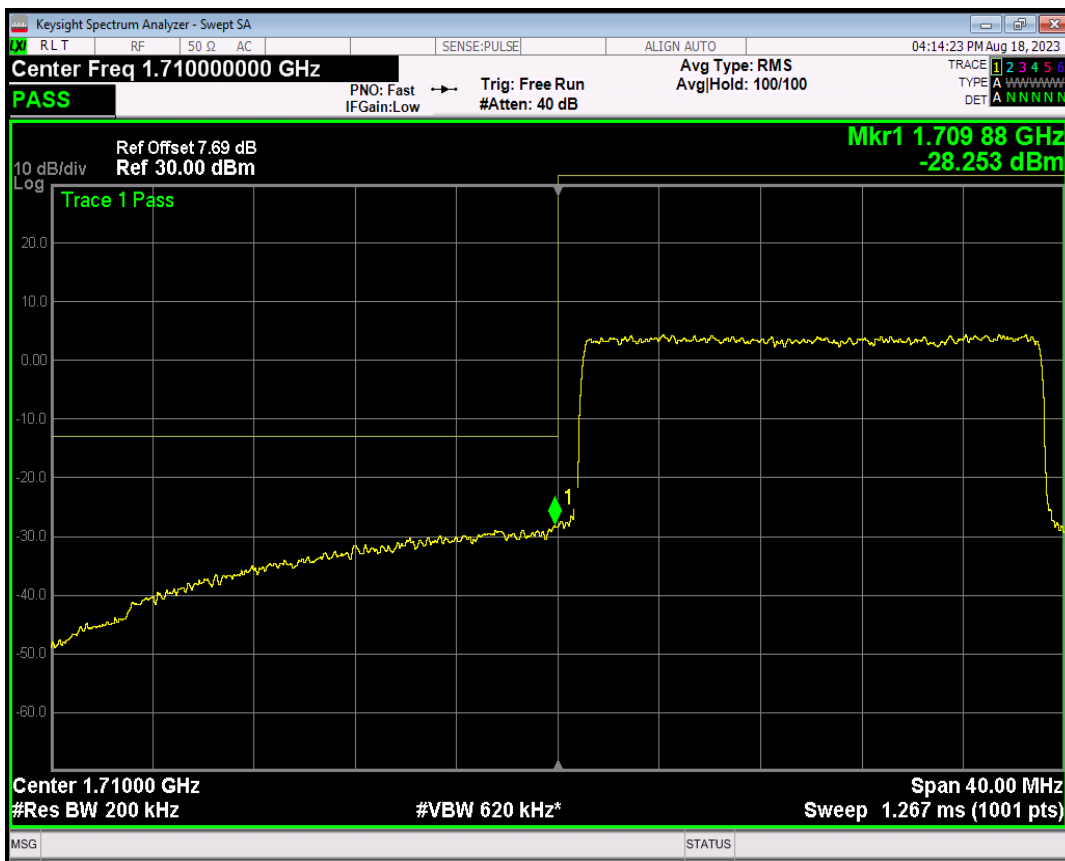

Band4 QPSK BW=20MHz Channel=20050 RB Size=1 Position=#Max

Band4 QPSK BW=20MHz Channel=20050 RB Size=100 Position=#0

Band4 16QAM BW=20MHz Channel=20050 RB Size=1 Position=#0

Band4 16QAM BW=20MHz Channel=20050 RB Size=100 Position=#0