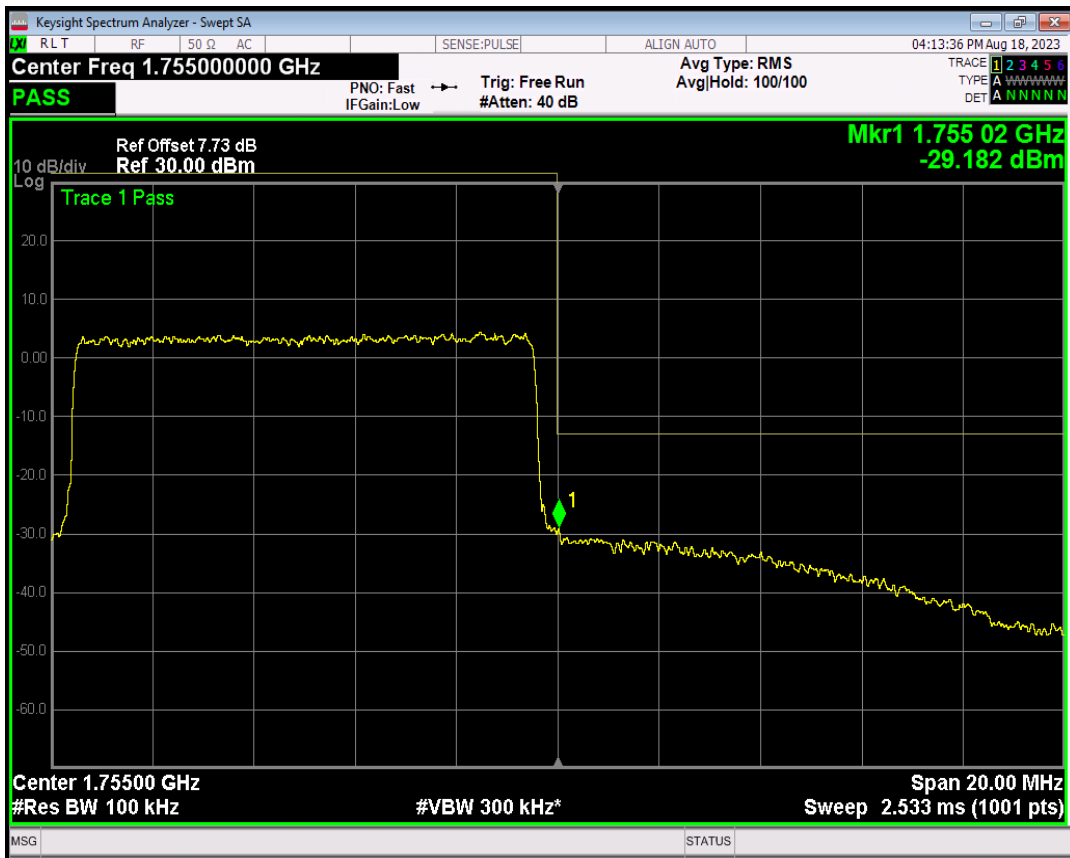

Band4 16QAM BW=10MHz Channel=20350 RB Size=50 Position=#0

Band4 QPSK BW=15MHz Channel=20025 RB Size=1 Position=#0