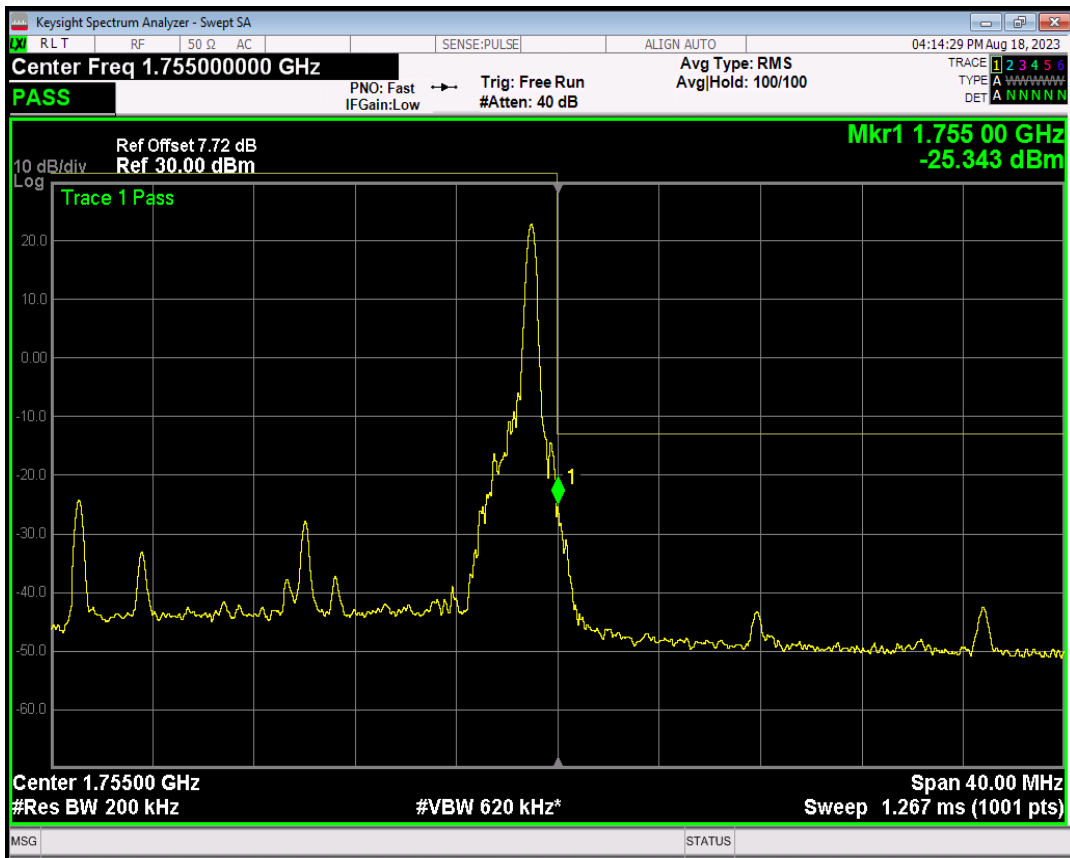

Band4 QPSK BW=20MHz Channel=20300 RB Size=1 Position=#Max

Band4 QPSK BW=20MHz Channel=20300 RB Size=100 Position=#0