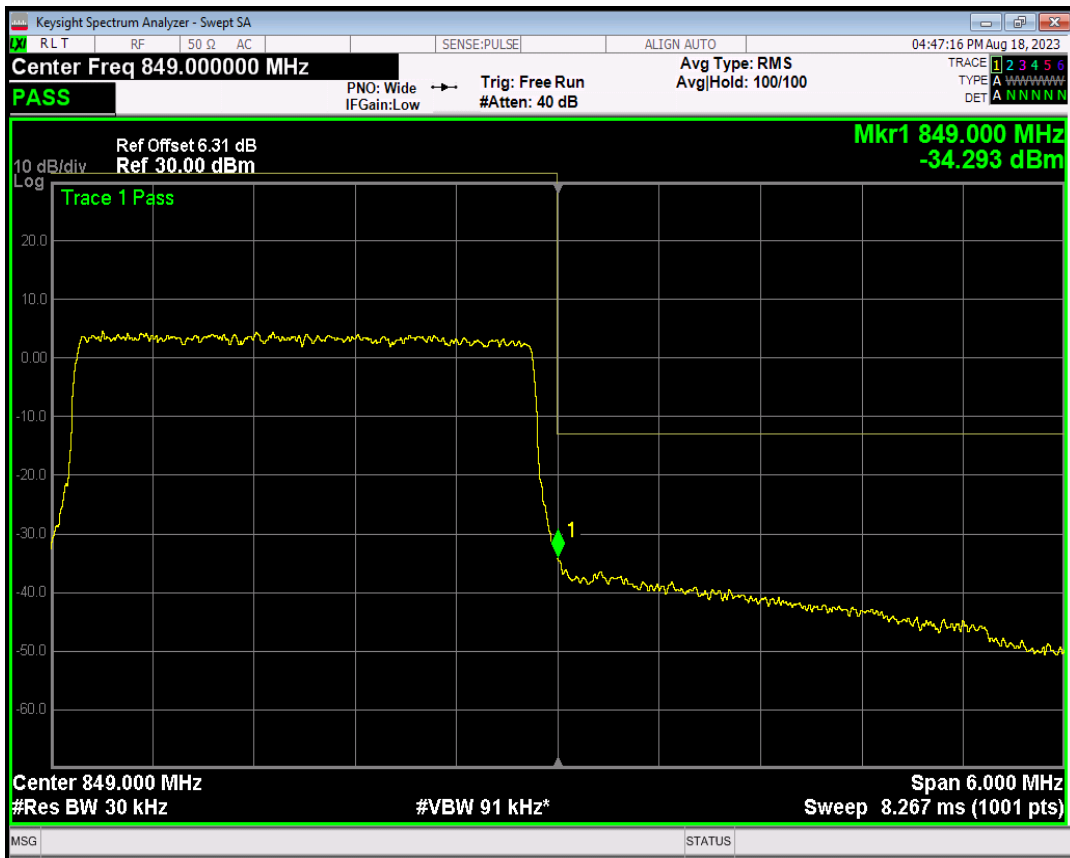

Band5 16QAM BW=3MHz Channel=20635 RB Size=15 Position=#0

Band5 QPSK BW=5MHz Channel=20425 RB Size=1 Position=#0