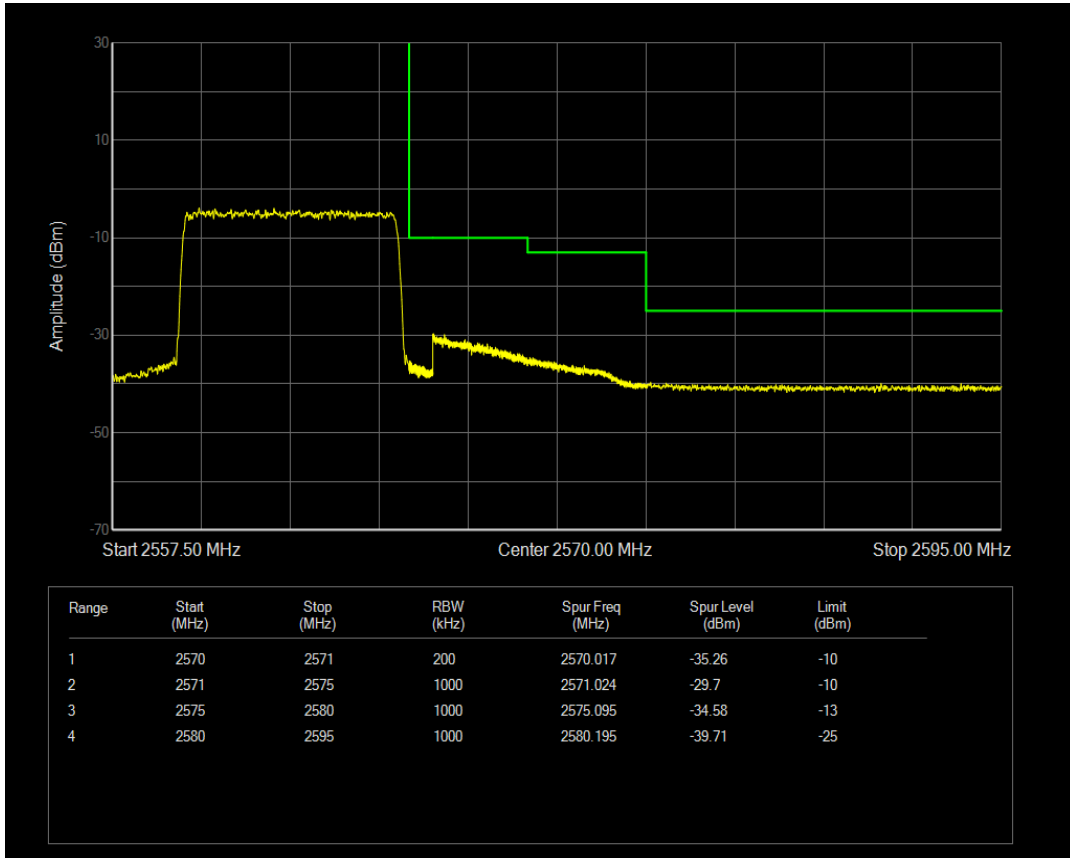

Band7 QPSK BW=10MHz Channel=20800 RB Size=1 Position=#Max

Band7 QPSK BW=10MHz Channel=20800 RB Size=50 Position=#0

Band7 16QAM BW=10MHz Channel=20800 RB Size=1 Position=#0

Band7 16QAM BW=10MHz Channel=20800 RB Size=1 Position=#Max

Band7 16QAM BW=10MHz Channel=20800 RB Size=50 Position=#0

Band7 QPSK BW=10MHz Channel=21400 RB Size=1 Position=#0

Band7 QPSK BW=10MHz Channel=21400 RB Size=1 Position=#Max

Band7 QPSK BW=10MHz Channel=21400 RB Size=50 Position=#0

Band7 16QAM BW=10MHz Channel=21400 RB Size=1 Position=#0

Band7 16QAM BW=10MHz Channel=21400 RB Size=1 Position=#Max

Band7 16QAM BW=10MHz Channel=21400 RB Size=50 Position=#0

Band7 QPSK BW=15MHz Channel=20825 RB Size=1 Position=#0