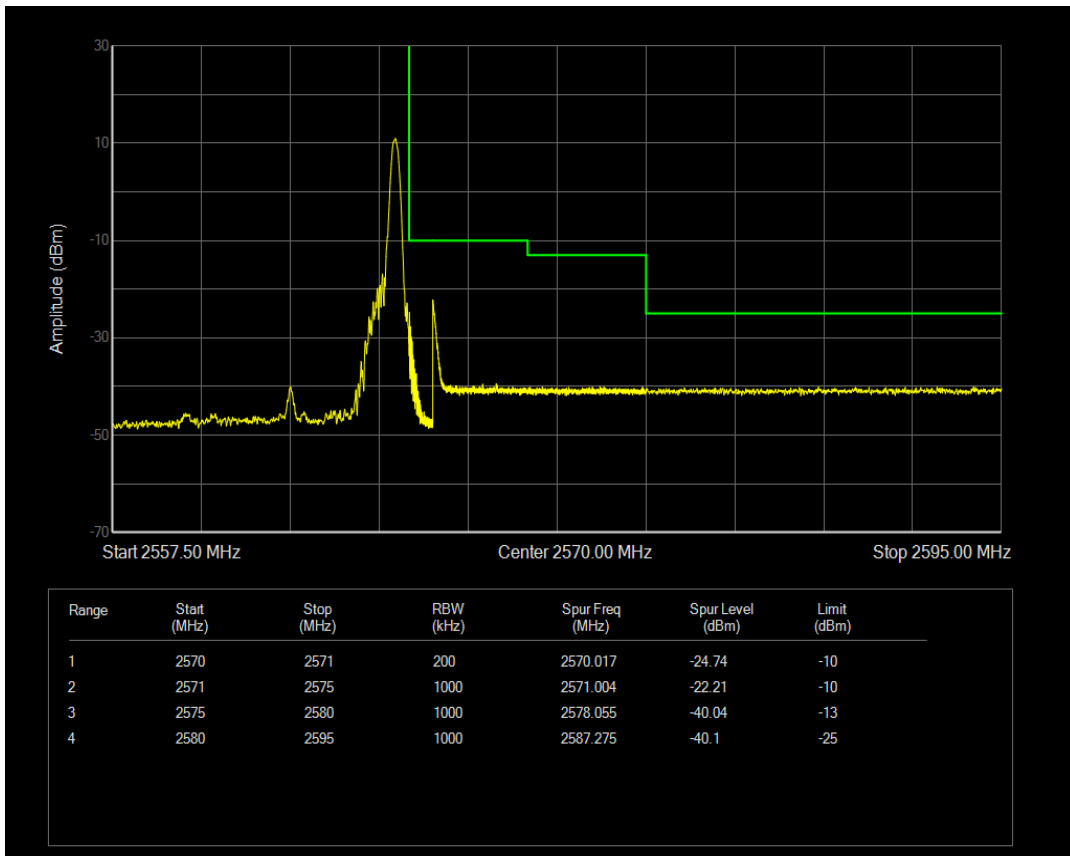

Band7 QPSK BW=10MHz Channel=20800 RB Size=1 Position=#Max

Band7 QPSK BW=10MHz Channel=20800 RB Size=50 Position=#0

Band7 16QAM BW=10MHz Channel=20800 RB Size=1 Position=#0

Band7 16QAM BW=10MHz Channel=20800 RB Size=1 Position=#Max

Band7 16QAM BW=10MHz Channel=20800 RB Size=50 Position=#0

Band7 QPSK BW=10MHz Channel=21400 RB Size=1 Position=#0

Band7 QPSK BW=10MHz Channel=21400 RB Size=1 Position=#Max

Band7 QPSK BW=10MHz Channel=21400 RB Size=50 Position=#0