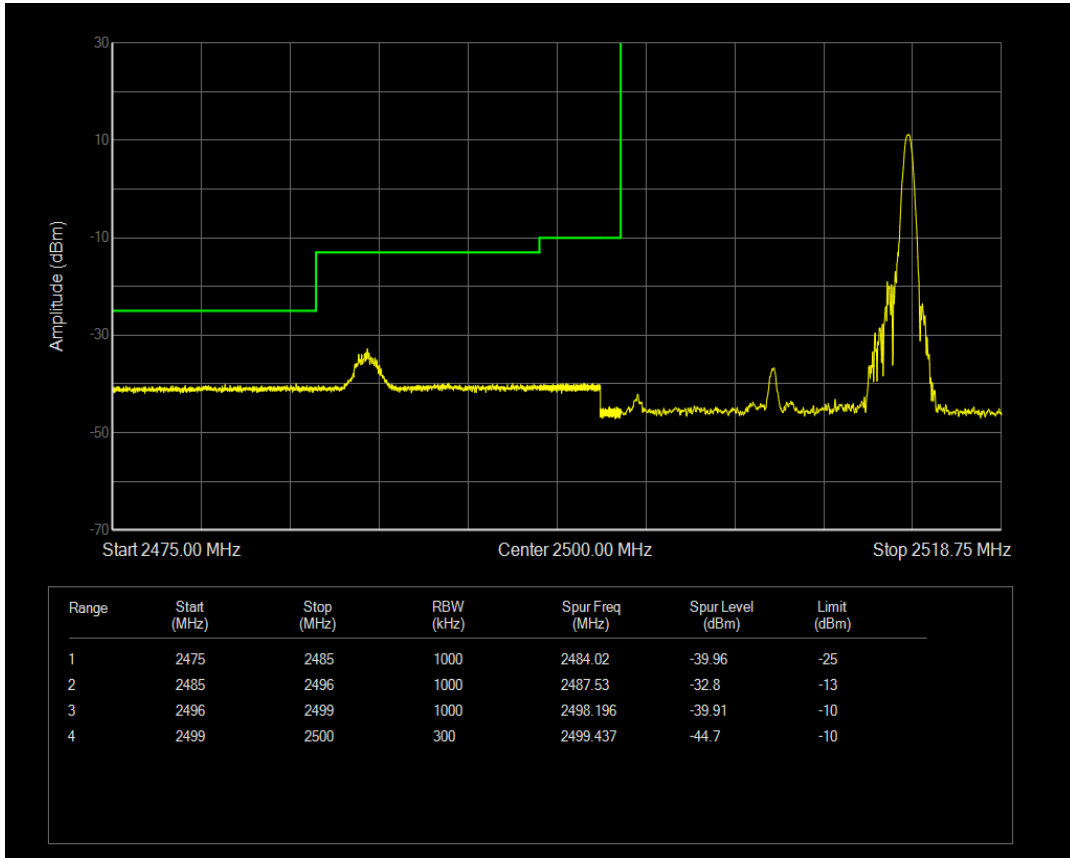

Band7 QPSK BW=15MHz Channel=20825 RB Size=1 Position=#Max

Band7 QPSK BW=15MHz Channel=20825 RB Size=75 Position=#0

Band7 16QAM BW=15MHz Channel=20825 RB Size=1 Position=#0

Band7 16QAM BW=15MHz Channel=20825 RB Size=1 Position=#Max