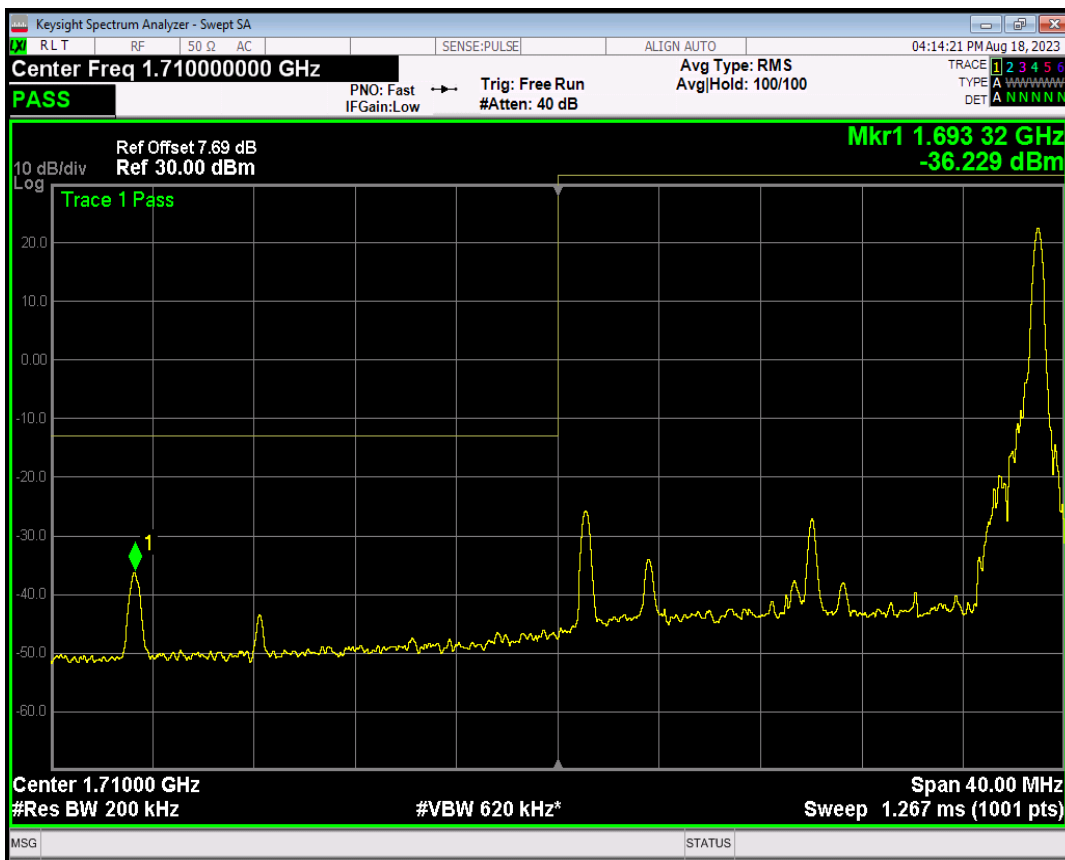

Band4 16QAM BW=20MHz Channel=20050 RB Size=1 Position=#Max

Band4 QPSK BW=20MHz Channel=20300 RB Size=1 Position=#0