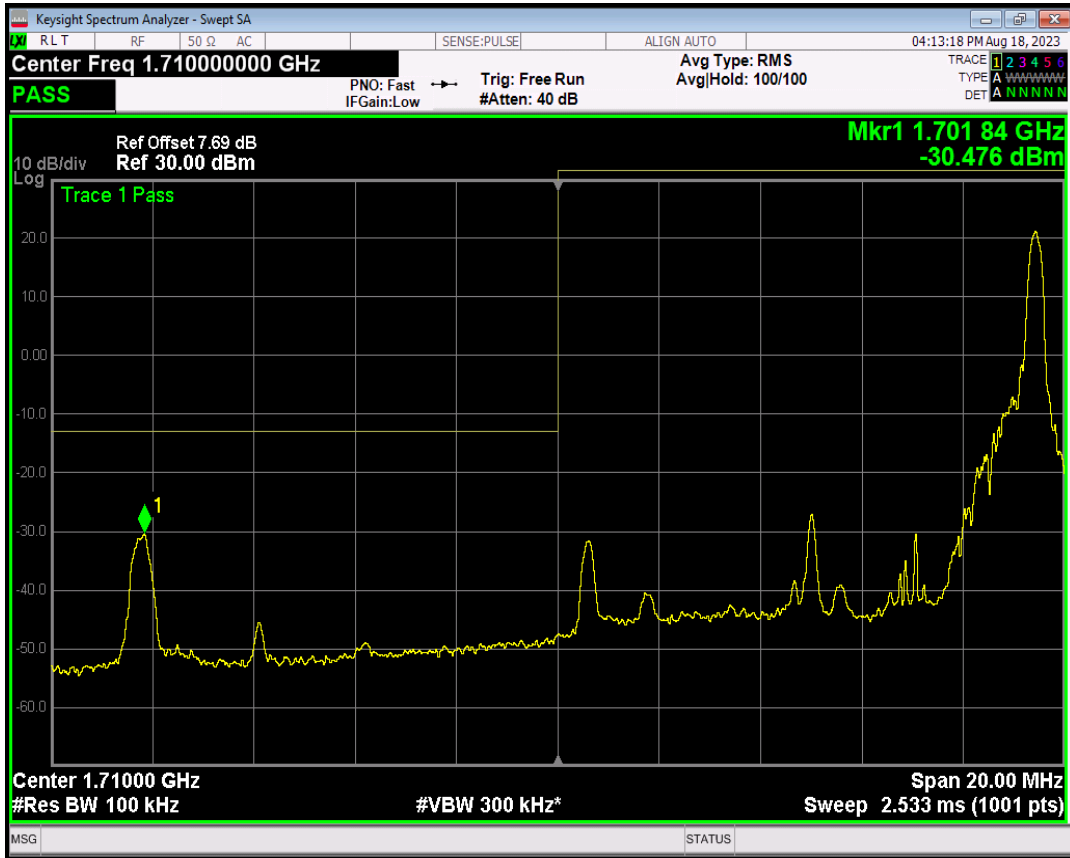

Band4 QPSK BW=10MHz Channel=20000 RB Size=1 Position=#Max

Band4 QPSK BW=10MHz Channel=20000 RB Size=50 Position=#0

Band4 16QAM BW=10MHz Channel=20000 RB Size=1 Position=#0

Band4 16QAM BW=10MHz Channel=20000 RB Size=1 Position=#Max

Band4 16QAM BW=10MHz Channel=20000 RB Size=50 Position=#0

Band4 QPSK BW=10MHz Channel=20350 RB Size=1 Position=#0

Band4 QPSK BW=10MHz Channel=20350 RB Size=1 Position=#Max

Band4 QPSK BW=10MHz Channel=20350 RB Size=50 Position=#0