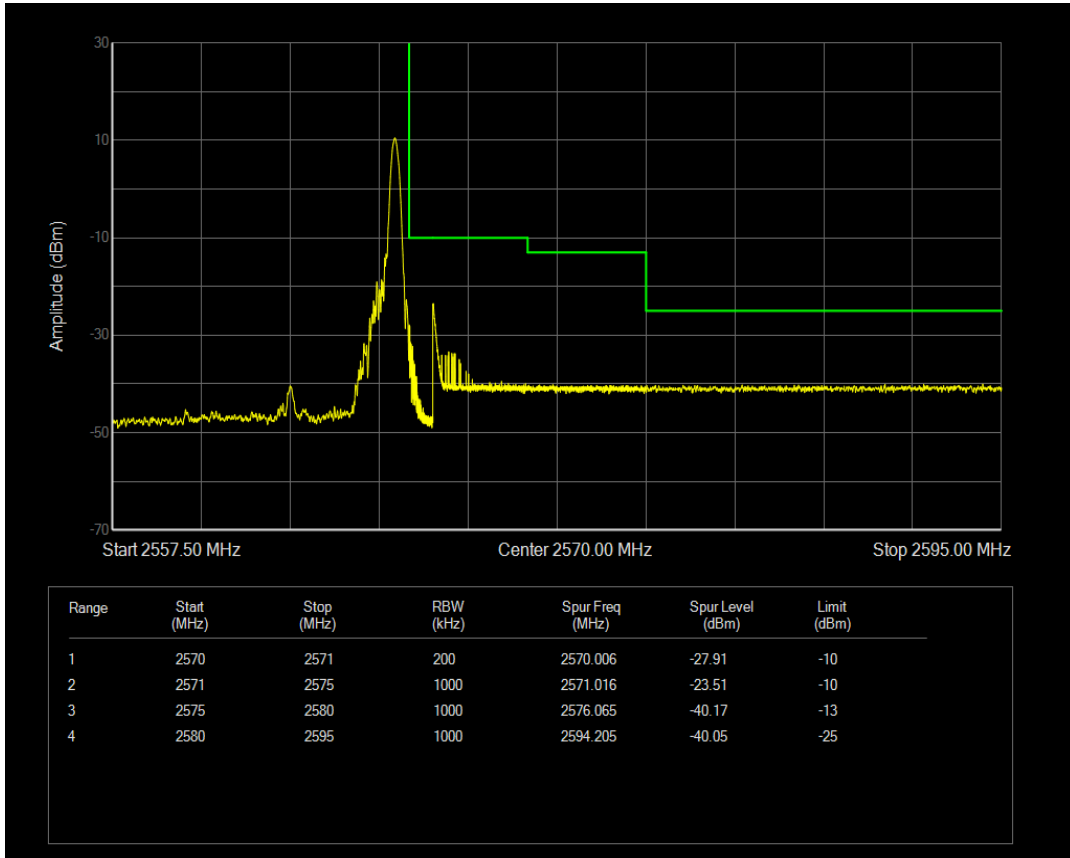

Band7 16QAM BW=10MHz Channel=20800 RB Size=50 Position=#0

Band7 QPSK BW=10MHz Channel=21400 RB Size=1 Position=#0

Band7 QPSK BW=10MHz Channel=21400 RB Size=1 Position=#Max

Band7 QPSK BW=10MHz Channel=21400 RB Size=50 Position=#0

Band7 16QAM BW=10MHz Channel=21400 RB Size=1 Position=#0

Band7 16QAM BW=10MHz Channel=21400 RB Size=1 Position=#Max

Band7 16QAM BW=10MHz Channel=21400 RB Size=50 Position=#0

Band7 QPSK BW=15MHz Channel=20825 RB Size=1 Position=#0