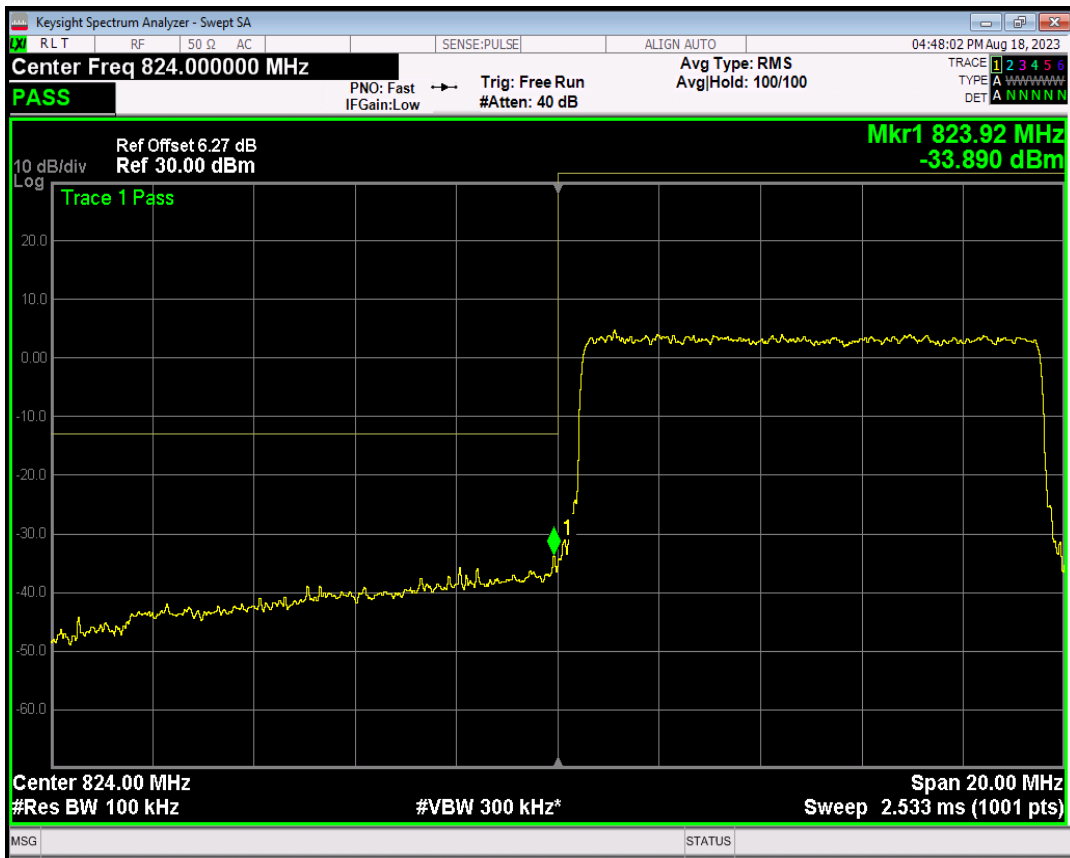

Band5 16QAM BW=10MHz Channel=20450 RB Size=50 Position=#0

Band5 QPSK BW=10MHz Channel=20600 RB Size=1 Position=#0