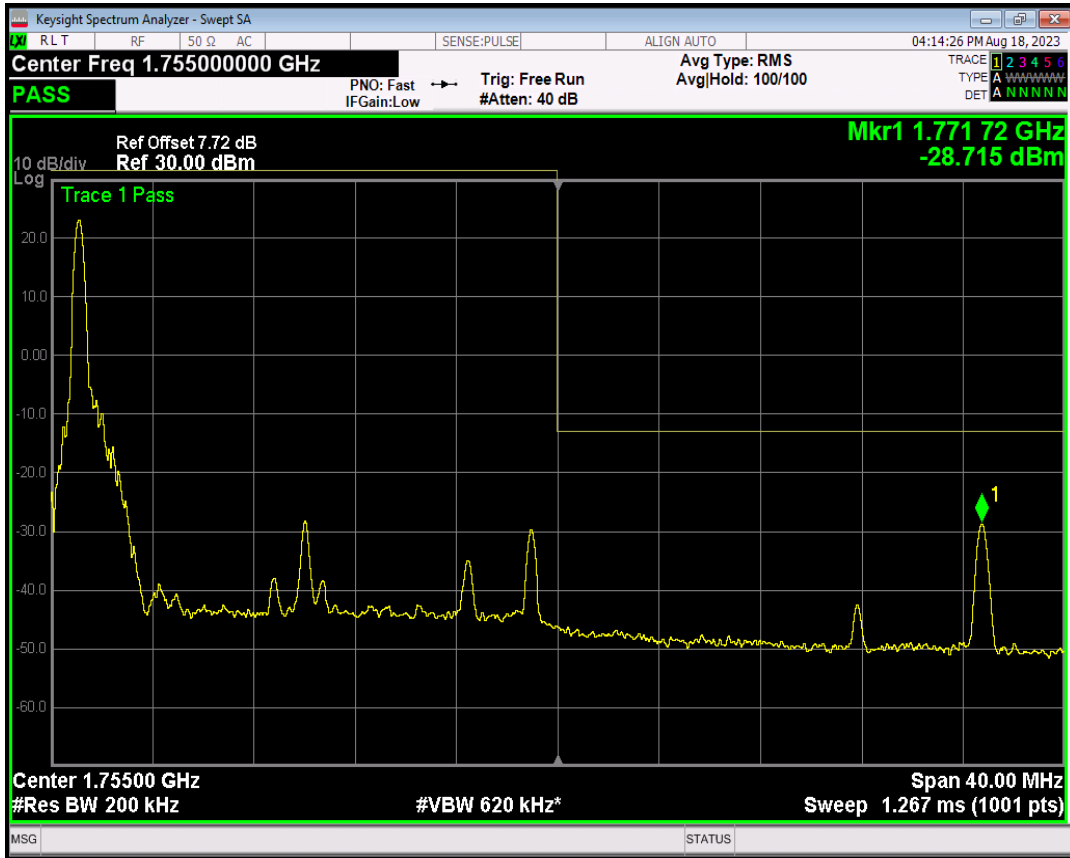

Band4 QPSK BW=20MHz Channel=20300 RB Size=1 Position=#0

Band4 QPSK BW=20MHz Channel=20300 RB Size=1 Position=#Max