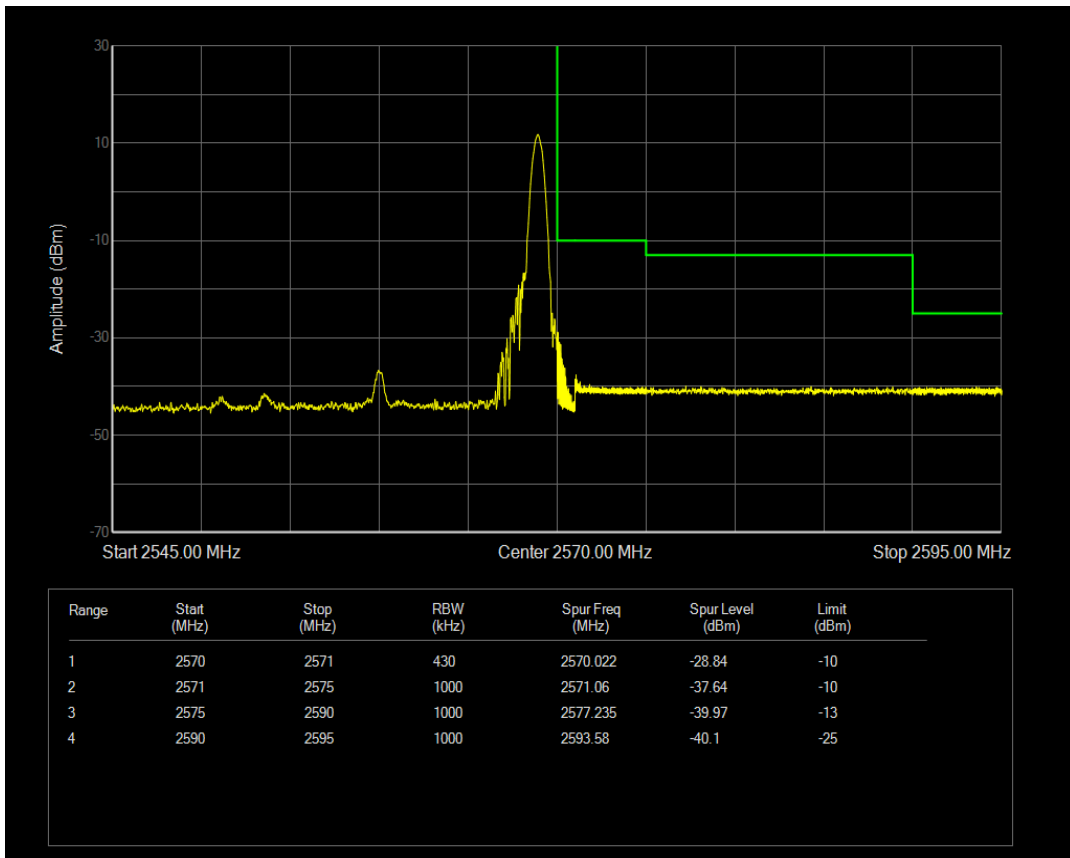

Band7 QPSK BW=20MHz Channel=20850 RB Size=1 Position=#Max

Band7 QPSK BW=20MHz Channel=20850 RB Size=100 Position=#0

Band7 16QAM BW=20MHz Channel=20850 RB Size=1 Position=#0

Band7 16QAM BW=20MHz Channel=20850 RB Size=1 Position=#Max

Band7 16QAM BW=20MHz Channel=20850 RB Size=100 Position=#0

Band7 QPSK BW=20MHz Channel=21350 RB Size=1 Position=#0

Band7 QPSK BW=20MHz Channel=21350 RB Size=1 Position=#Max

Band7 QPSK BW=20MHz Channel=21350 RB Size=100 Position=#0