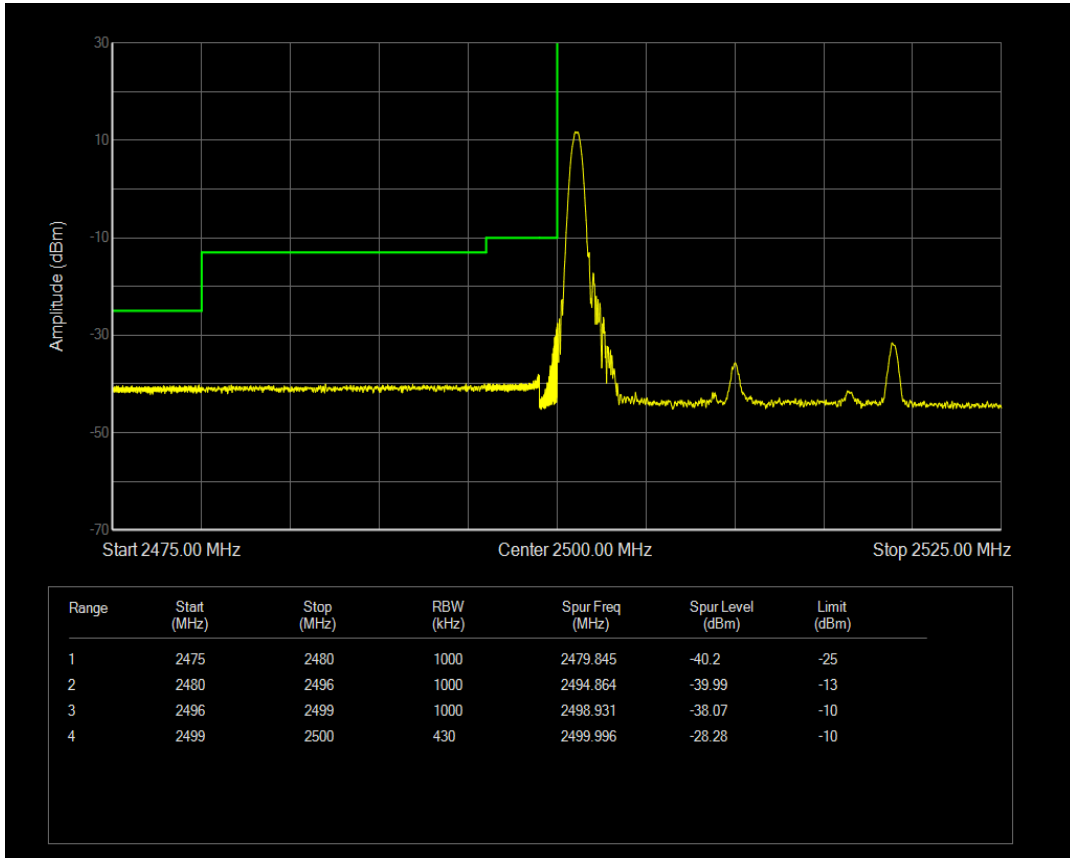

Band7 16QAM BW=15MHz Channel=21375 RB Size=1 Position=#0

Band7 16QAM BW=15MHz Channel=21375 RB Size=1 Position=#Max

Band7 16QAM BW=15MHz Channel=21375 RB Size=75 Position=#0

Band7 QPSK BW=20MHz Channel=20850 RB Size=1 Position=#0

Band7 QPSK BW=20MHz Channel=20850 RB Size=1 Position=#Max

Band7 QPSK BW=20MHz Channel=20850 RB Size=100 Position=#0

Band7 16QAM BW=20MHz Channel=20850 RB Size=1 Position=#0

Band7 16QAM BW=20MHz Channel=20850 RB Size=1 Position=#Max