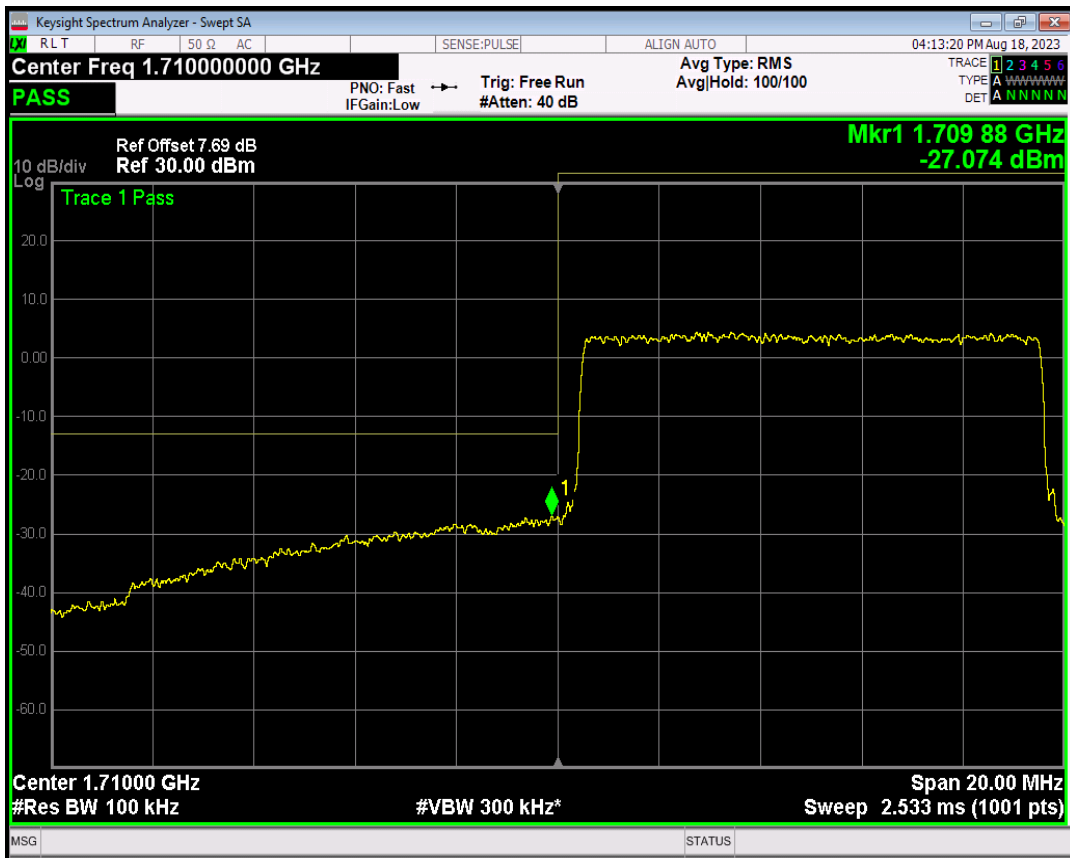

Band4 QPSK BW=10MHz Channel=20000 RB Size=1 Position=#Max

Band4 QPSK BW=10MHz Channel=20000 RB Size=50 Position=#0

Band4 16QAM BW=10MHz Channel=20000 RB Size=1 Position=#0

Band4 16QAM BW=10MHz Channel=20000 RB Size=1 Position=#Max

Band4 16QAM BW=10MHz Channel=20000 RB Size=50 Position=#0

Band4 QPSK BW=10MHz Channel=20350 RB Size=1 Position=#0

Band4 QPSK BW=10MHz Channel=20350 RB Size=1 Position=#Max

Band4 QPSK BW=10MHz Channel=20350 RB Size=50 Position=#0