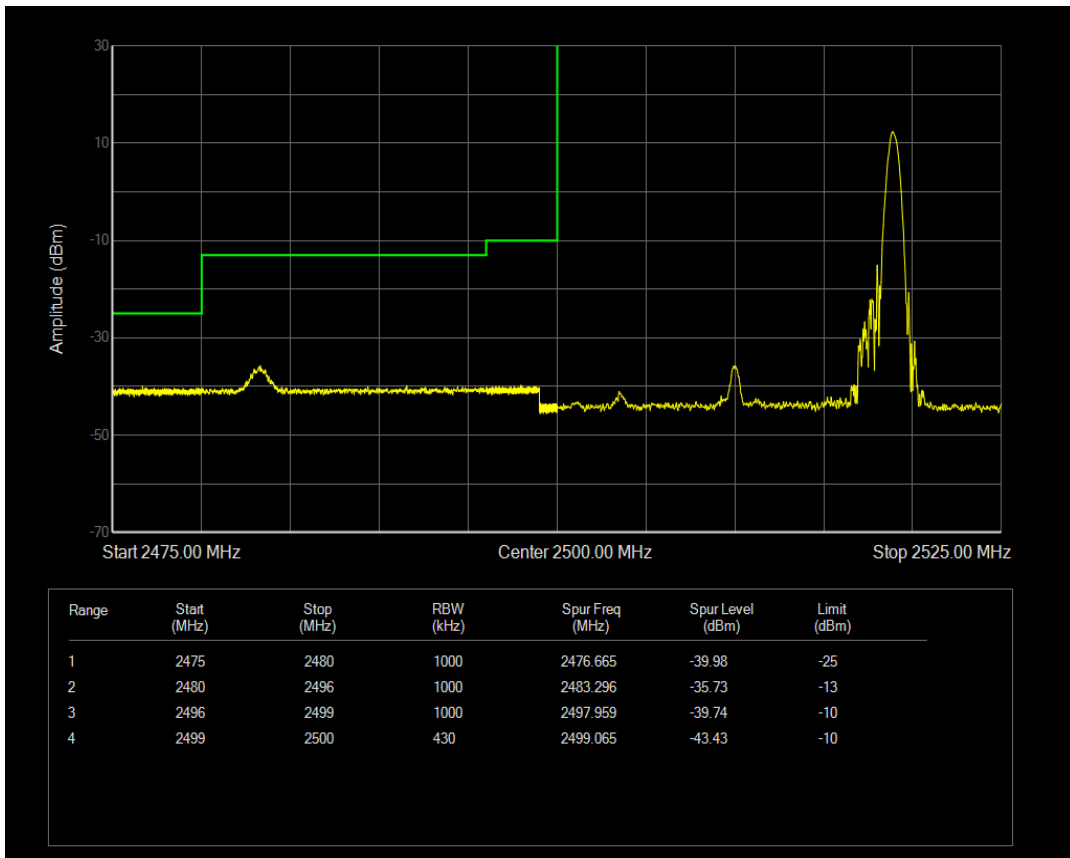

Band7 16QAM BW=15MHz Channel=21375 RB Size=1 Position=#0

Band7 16QAM BW=15MHz Channel=21375 RB Size=1 Position=#Max

Band7 16QAM BW=15MHz Channel=21375 RB Size=75 Position=#0

Band7 QPSK BW=20MHz Channel=20850 RB Size=1 Position=#0

Band7 QPSK BW=20MHz Channel=20850 RB Size=1 Position=#Max

Band7 QPSK BW=20MHz Channel=20850 RB Size=100 Position=#0

Band7 16QAM BW=20MHz Channel=20850 RB Size=1 Position=#0

Band7 16QAM BW=20MHz Channel=20850 RB Size=1 Position=#Max