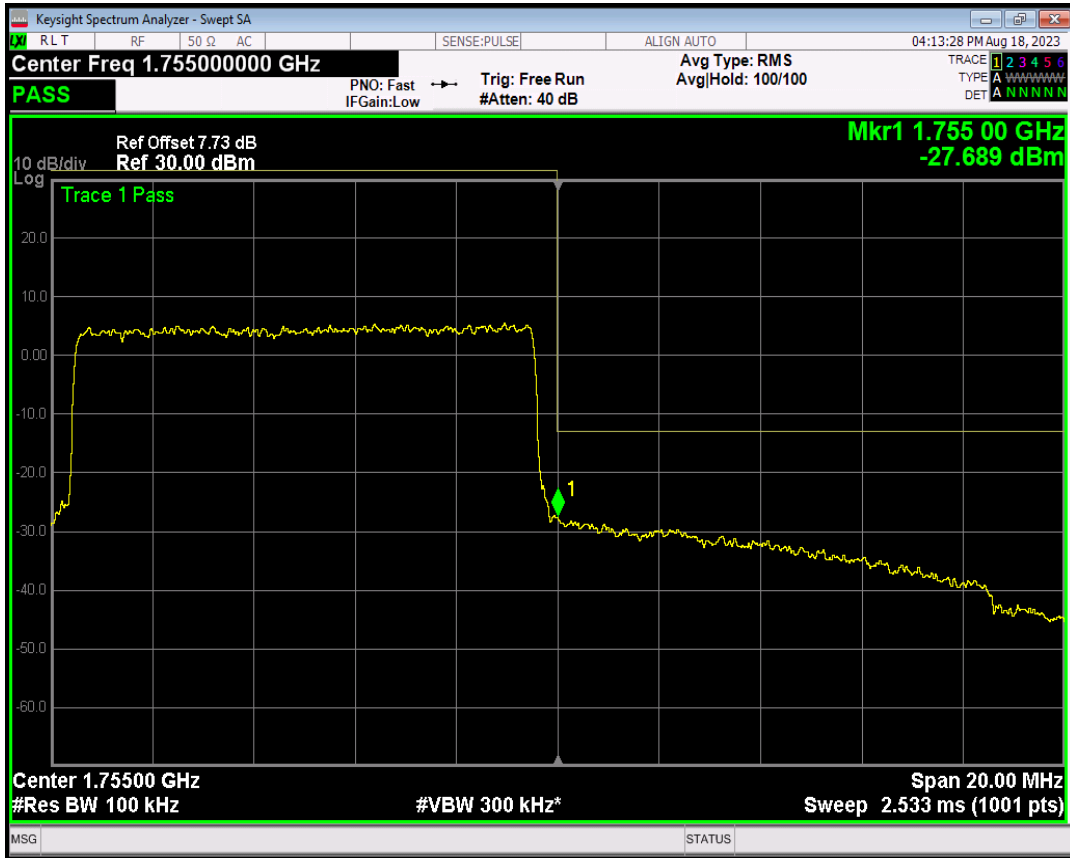

Band4 16QAM BW=10MHz Channel=20000 RB Size=50 Position=#0

Band4 QPSK BW=10MHz Channel=20350 RB Size=1 Position=#0

Band4 QPSK BW=10MHz Channel=20350 RB Size=1 Position=#Max

Band4 QPSK BW=10MHz Channel=20350 RB Size=50 Position=#0