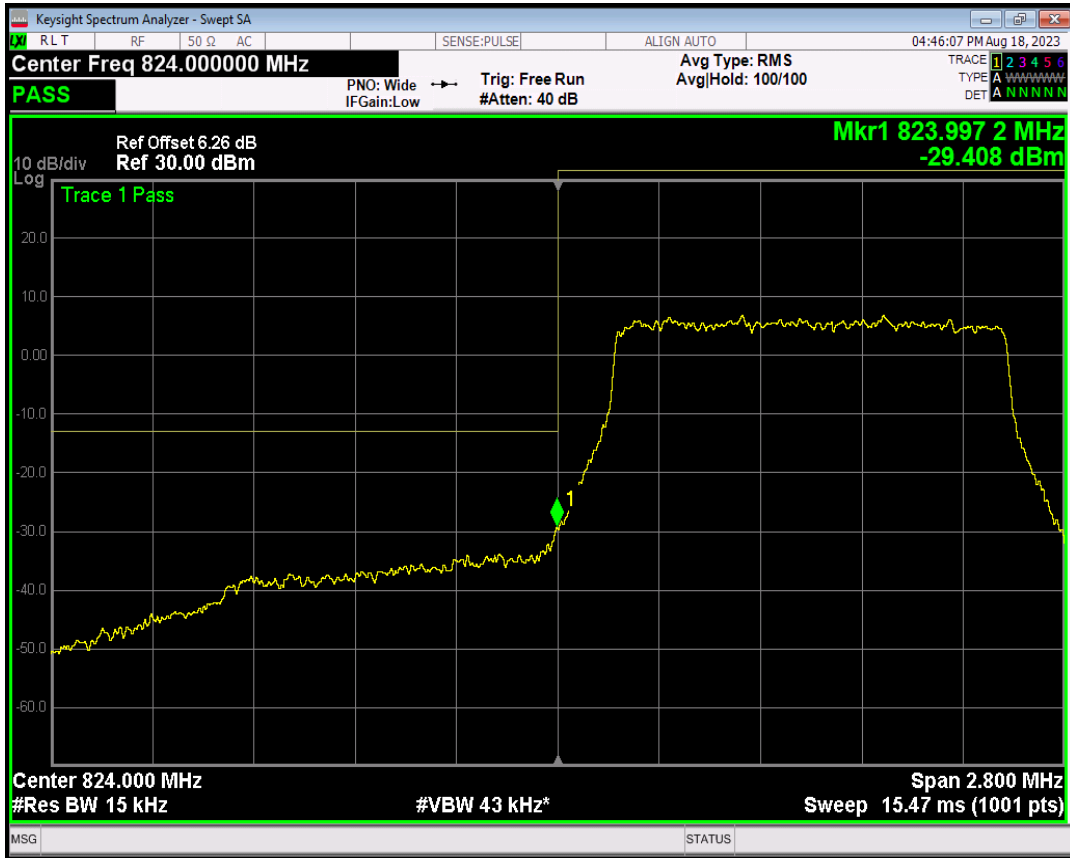

Band4 16QAM BW=20MHz Channel=20300 RB Size=1 Position=#0

Band4 16QAM BW=20MHz Channel=20300 RB Size=1 Position=#Max

Band4 16QAM BW=20MHz Channel=20300 RB Size=100 Position=#0

Band5 QPSK BW=1.4MHz Channel=20407 RB Size=1 Position=#0

Band5 QPSK BW=1.4MHz Channel=20407 RB Size=1 Position=#Max

Band5 QPSK BW=1.4MHz Channel=20407 RB Size=6 Position=#0

Band5 16QAM BW=1.4MHz Channel=20407 RB Size=1 Position=#0

Band5 16QAM BW=1.4MHz Channel=20407 RB Size=1 Position=#Max