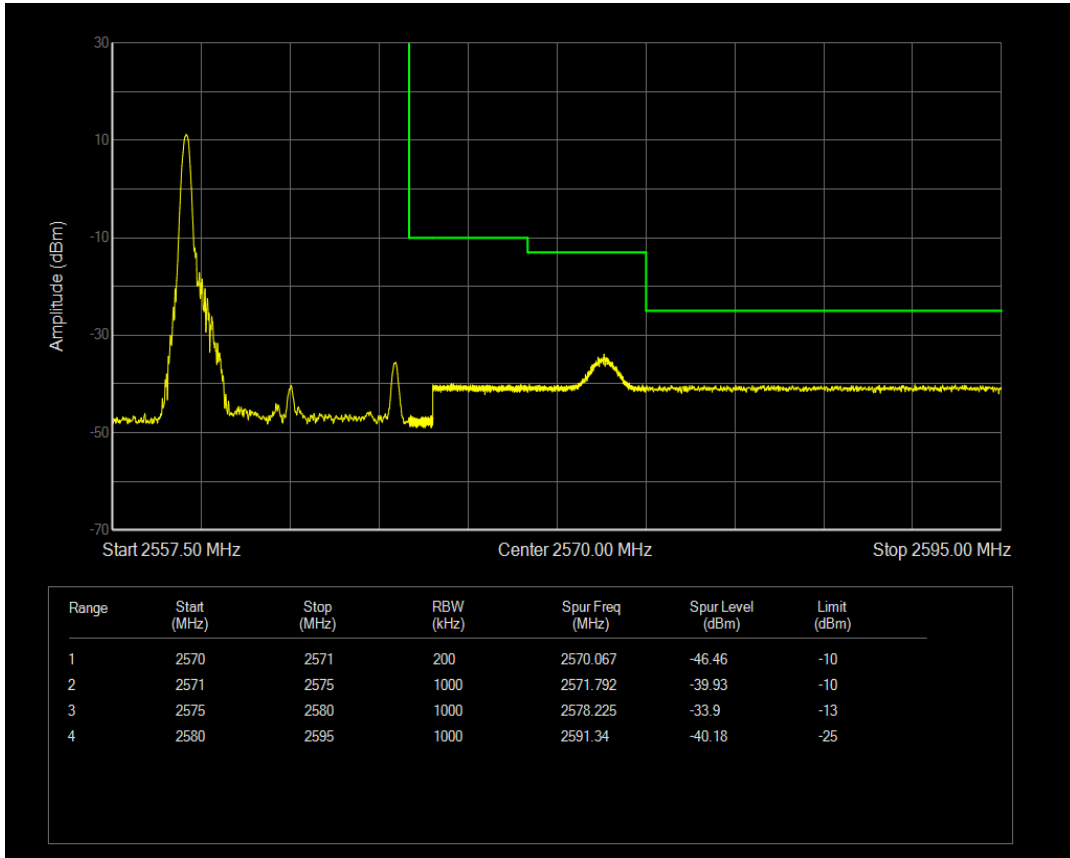

Band7 QPSK BW=10MHz Channel=20800 RB Size=1 Position=#Max

Band7 QPSK BW=10MHz Channel=20800 RB Size=50 Position=#0

Band7 16QAM BW=10MHz Channel=20800 RB Size=1 Position=#0

Band7 16QAM BW=10MHz Channel=20800 RB Size=1 Position=#Max

Band7 16QAM BW=10MHz Channel=20800 RB Size=50 Position=#0

Band7 QPSK BW=10MHz Channel=21400 RB Size=1 Position=#0

Band7 QPSK BW=10MHz Channel=21400 RB Size=1 Position=#Max

Band7 QPSK BW=10MHz Channel=21400 RB Size=50 Position=#0