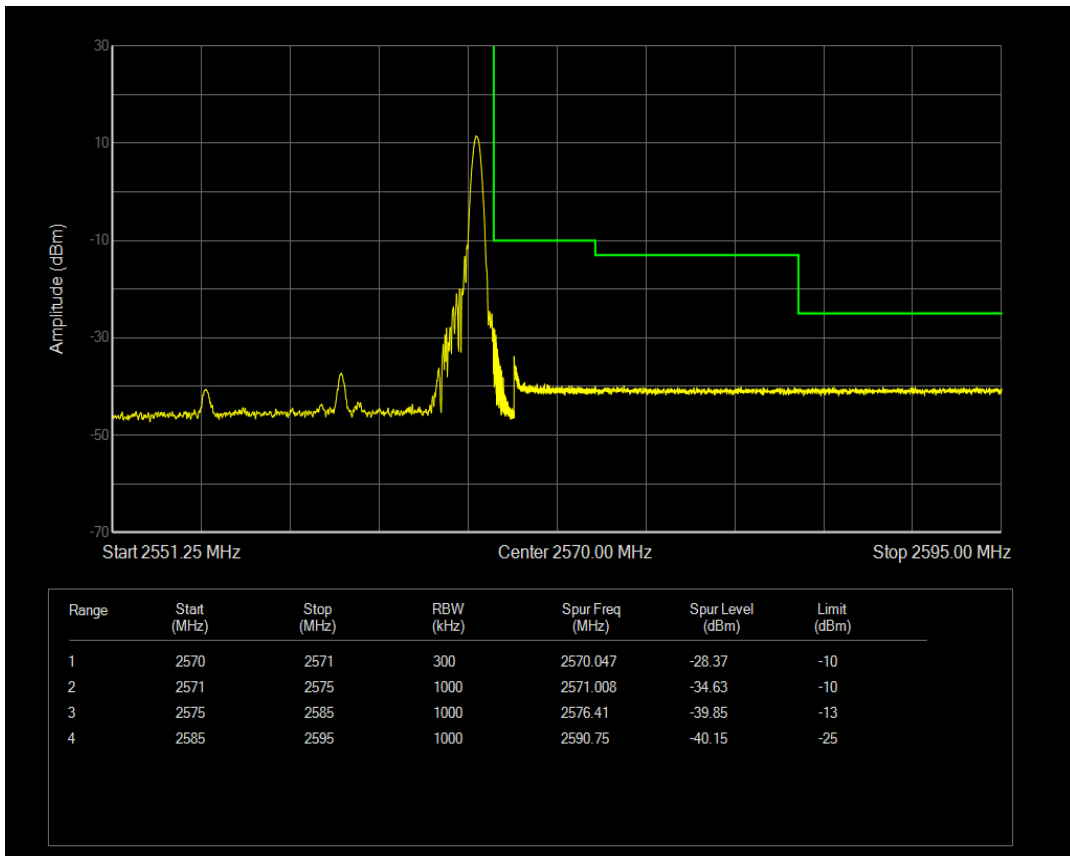

Band7 QPSK BW=15MHz Channel=21375 RB Size=1 Position=#Max

Band7 QPSK BW=15MHz Channel=21375 RB Size=75 Position=#0