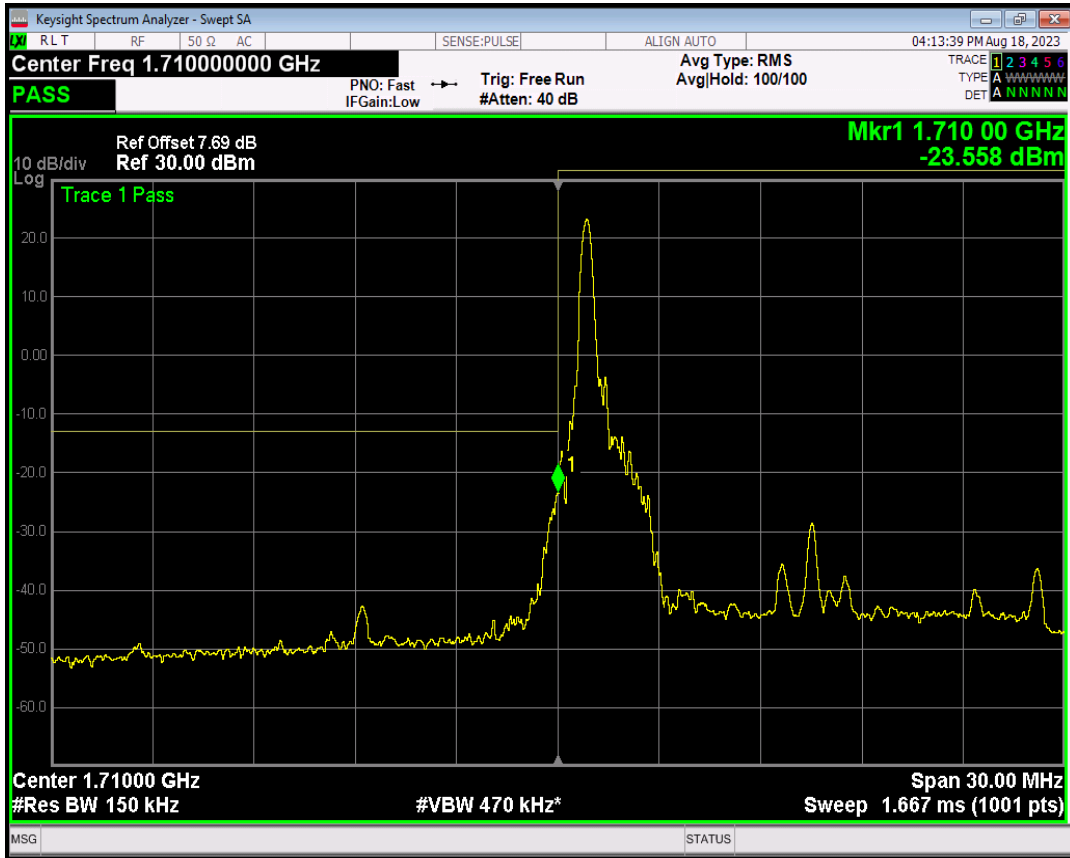

Band4 16QAM BW=10MHz Channel=20350 RB Size=1 Position=#0

Band4 16QAM BW=10MHz Channel=20350 RB Size=1 Position=#Max

Band4 16QAM BW=10MHz Channel=20350 RB Size=50 Position=#0

Band4 QPSK BW=15MHz Channel=20025 RB Size=1 Position=#0

Band4 QPSK BW=15MHz Channel=20025 RB Size=1 Position=#Max

Band4 QPSK BW=15MHz Channel=20025 RB Size=75 Position=#0

Band4 16QAM BW=15MHz Channel=20025 RB Size=1 Position=#0

Band4 16QAM BW=15MHz Channel=20025 RB Size=1 Position=#Max