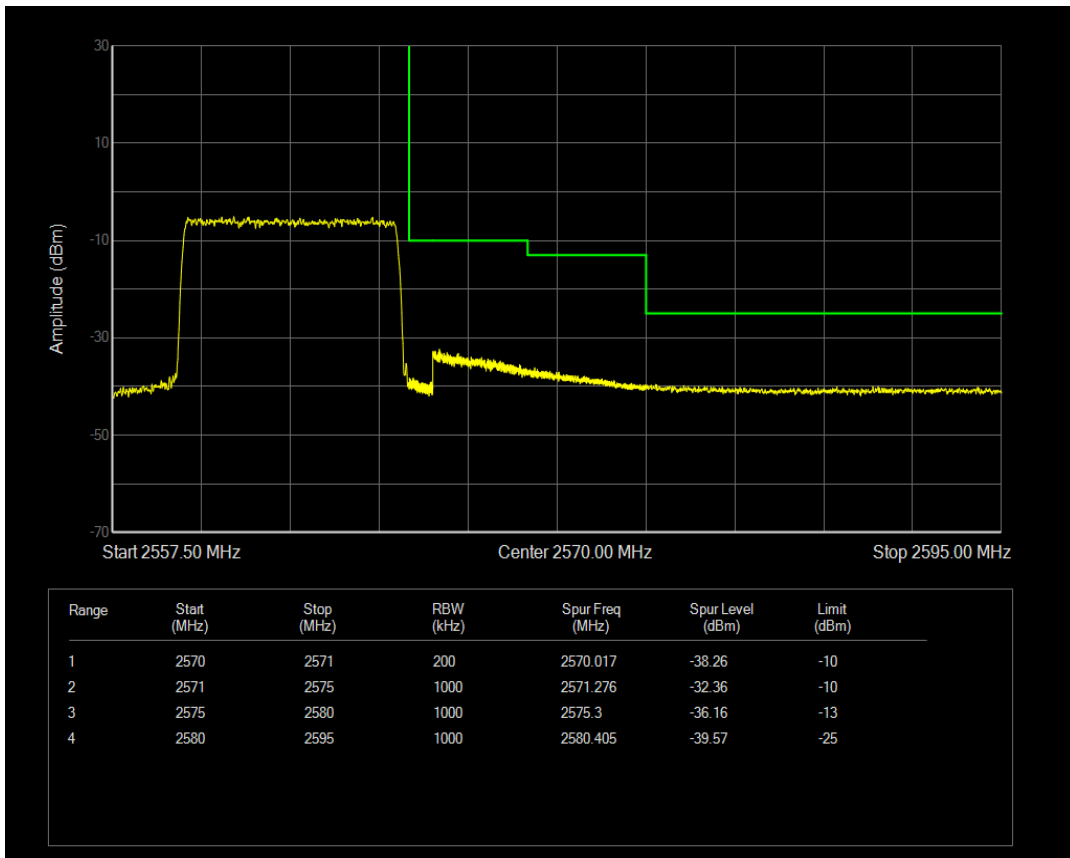

Band7 QPSK BW=10MHz Channel=20800 RB Size=1 Position=#Max

Band7 QPSK BW=10MHz Channel=20800 RB Size=50 Position=#0

Band7 16QAM BW=10MHz Channel=20800 RB Size=1 Position=#0

Band7 16QAM BW=10MHz Channel=20800 RB Size=1 Position=#Max

Band7 16QAM BW=10MHz Channel=20800 RB Size=50 Position=#0

Band7 QPSK BW=10MHz Channel=21400 RB Size=1 Position=#0

Band7 QPSK BW=10MHz Channel=21400 RB Size=1 Position=#Max

Band7 QPSK BW=10MHz Channel=21400 RB Size=50 Position=#0

Band7 16QAM BW=10MHz Channel=21400 RB Size=1 Position=#0

Band7 16QAM BW=10MHz Channel=21400 RB Size=1 Position=#Max

Band7 16QAM BW=10MHz Channel=21400 RB Size=50 Position=#0

Band7 QPSK BW=15MHz Channel=20825 RB Size=1 Position=#0