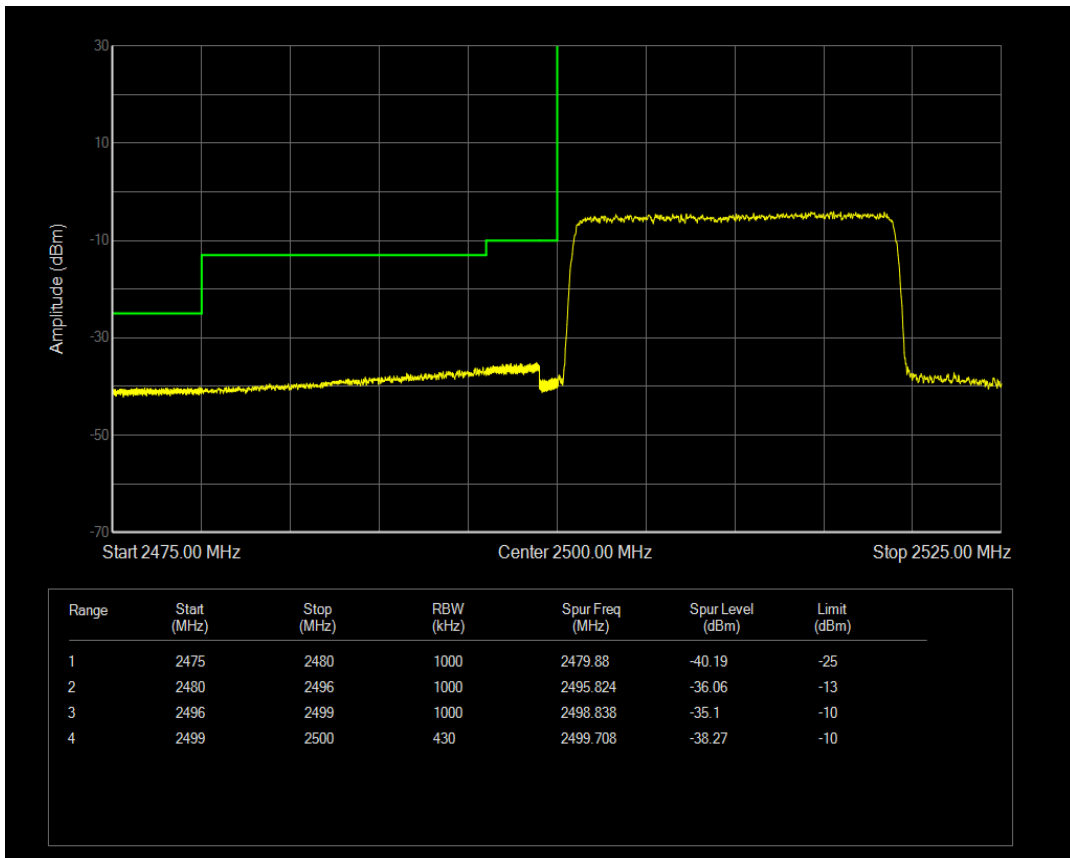

Band7 QPSK BW=20MHz Channel=20850 RB Size=1 Position=#Max

Band7 QPSK BW=20MHz Channel=20850 RB Size=100 Position=#0

Band7 16QAM BW=20MHz Channel=20850 RB Size=1 Position=#0

Band7 16QAM BW=20MHz Channel=20850 RB Size=1 Position=#Max

Band7 16QAM BW=20MHz Channel=20850 RB Size=100 Position=#0

Band7 QPSK BW=20MHz Channel=21350 RB Size=1 Position=#0

Band7 QPSK BW=20MHz Channel=21350 RB Size=1 Position=#Max

Band7 QPSK BW=20MHz Channel=21350 RB Size=100 Position=#0