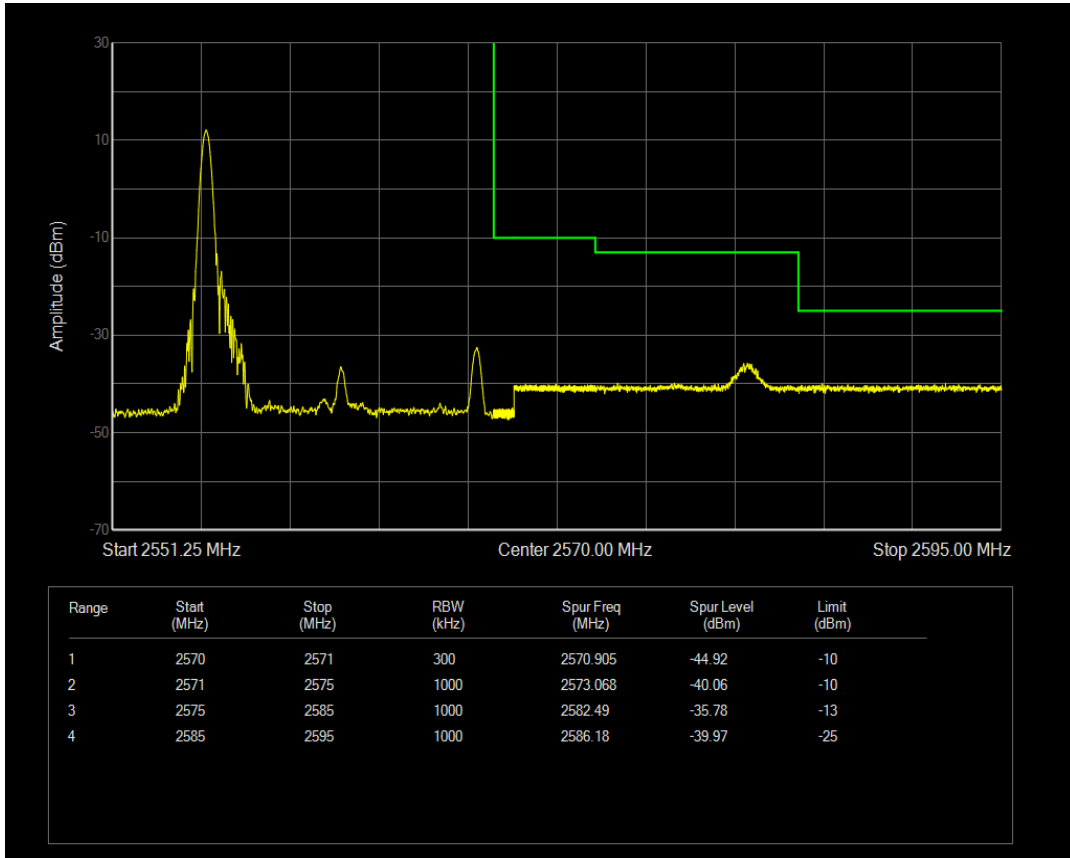

Band7 QPSK BW=15MHz Channel=21375 RB Size=1 Position=#0

Band7 QPSK BW=15MHz Channel=21375 RB Size=1 Position=#Max