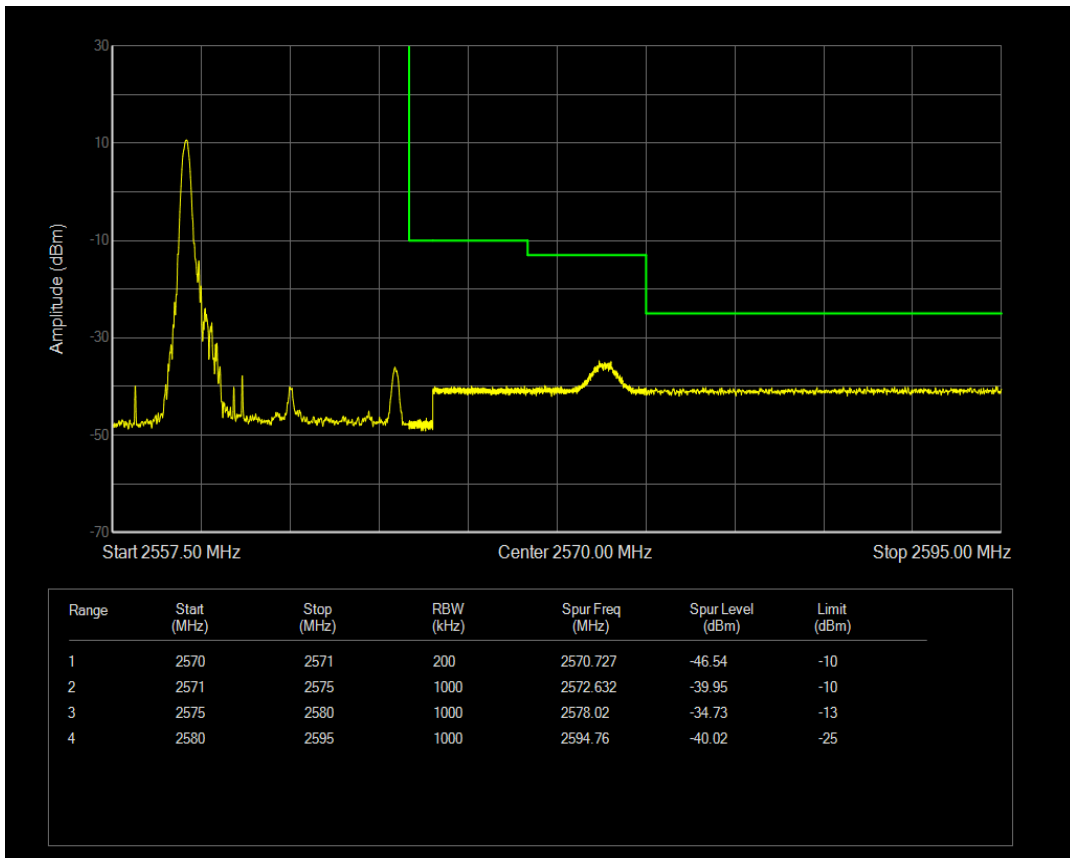

Band7 QPSK BW=10MHz Channel=20800 RB Size=1 Position=#Max

Band7 QPSK BW=10MHz Channel=20800 RB Size=50 Position=#0

Band7 16QAM BW=10MHz Channel=20800 RB Size=1 Position=#0

Band7 16QAM BW=10MHz Channel=20800 RB Size=1 Position=#Max

Band7 16QAM BW=10MHz Channel=20800 RB Size=50 Position=#0

Band7 QPSK BW=10MHz Channel=21400 RB Size=1 Position=#0

Band7 QPSK BW=10MHz Channel=21400 RB Size=1 Position=#Max

Band7 QPSK BW=10MHz Channel=21400 RB Size=50 Position=#0

Band7 16QAM BW=10MHz Channel=21400 RB Size=1 Position=#0

Band7 16QAM BW=10MHz Channel=21400 RB Size=1 Position=#Max

Band7 16QAM BW=10MHz Channel=21400 RB Size=50 Position=#0

Band7 QPSK BW=15MHz Channel=20825 RB Size=1 Position=#0