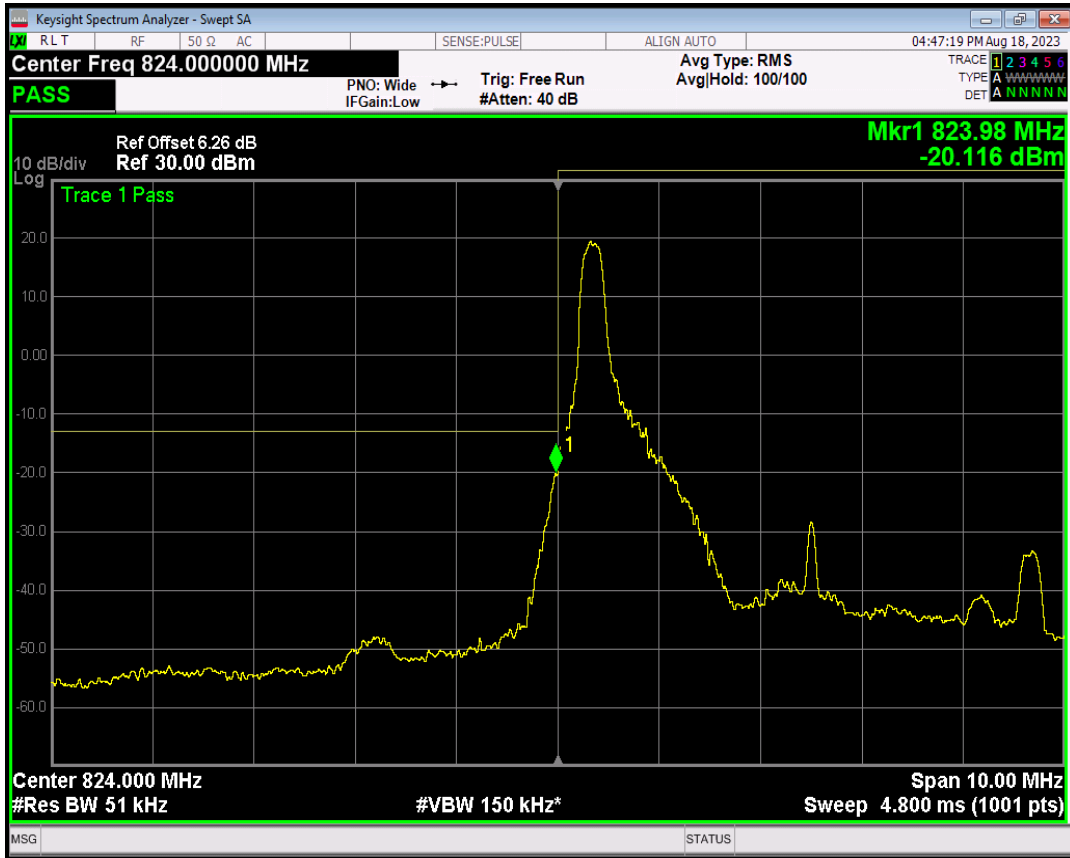

Band5 16QAM BW=3MHz Channel=20635 RB Size=1 Position=#0

Band5 16QAM BW=3MHz Channel=20635 RB Size=1 Position=#Max

Band5 16QAM BW=3MHz Channel=20635 RB Size=15 Position=#0

Band5 QPSK BW=5MHz Channel=20425 RB Size=1 Position=#0