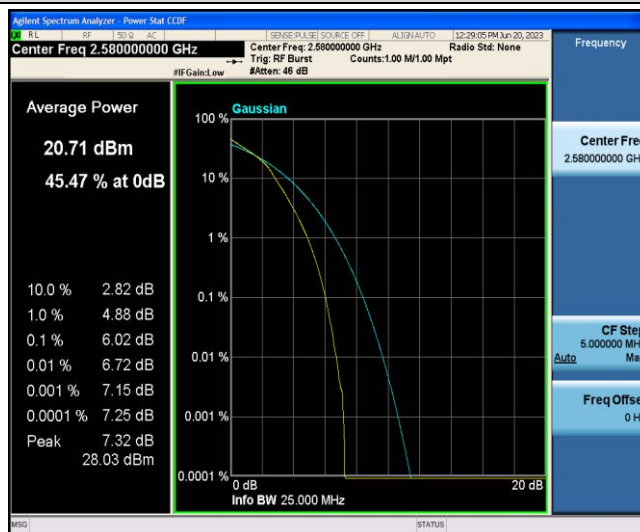

Band38-20MHz-16QAM-37850-100RB#0