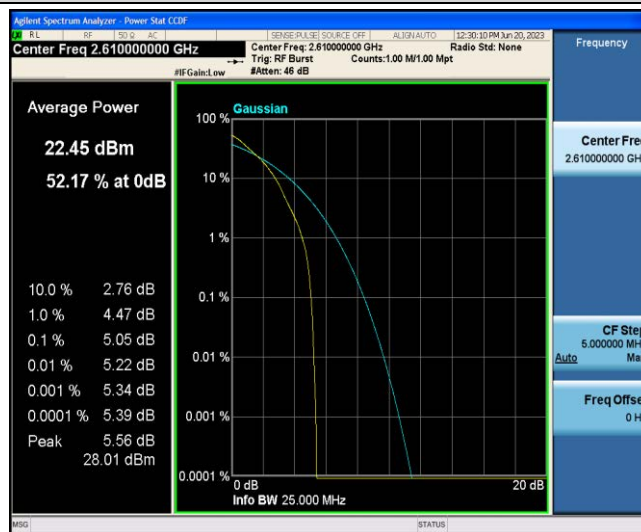

Band38-15MHz-16QAM-38175-75RB#0

Band38-20MHz-QPSK-37850-1RB#0

Band38-20MHz-QPSK-37850-100RB#0

Band38-20MHz-QPSK-38000-1RB#0

Band38-20MHz-QPSK-38000-100RB#0

Band38-20MHz-QPSK-38150-1RB#0

Band38-20MHz-QPSK-38150-100RB#0