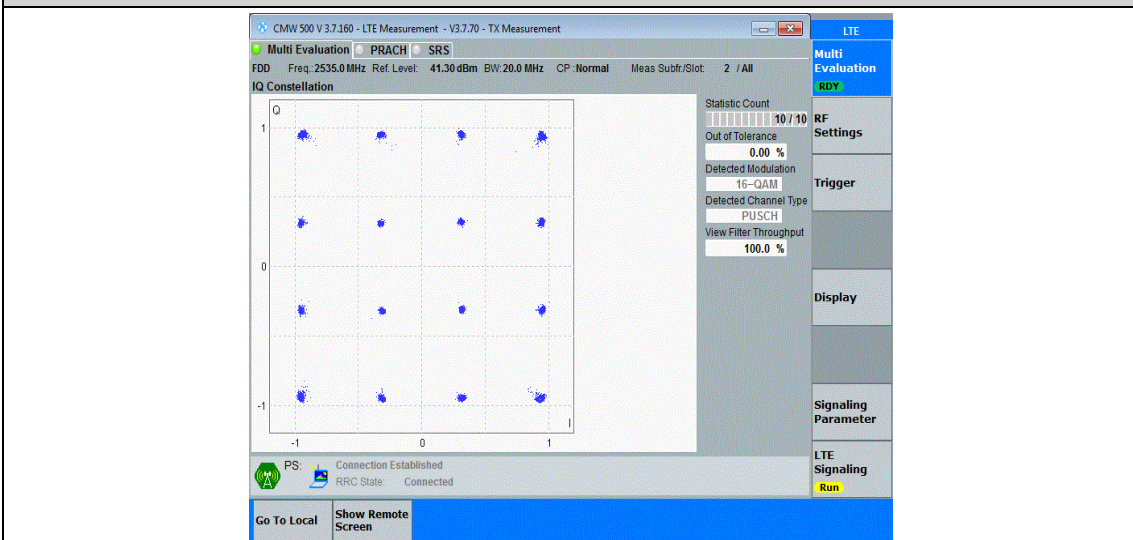

Band7-20MHz-QPSK-21100-100RB#0

Band7-20MHz-QPSK-21350-100RB#0

Band7-20MHz-16QAM-20850-100RB#0

Band7-20MHz-16QAM-21100-100RB#0

Band7-20MHz-16QAM-21350-100RB#0