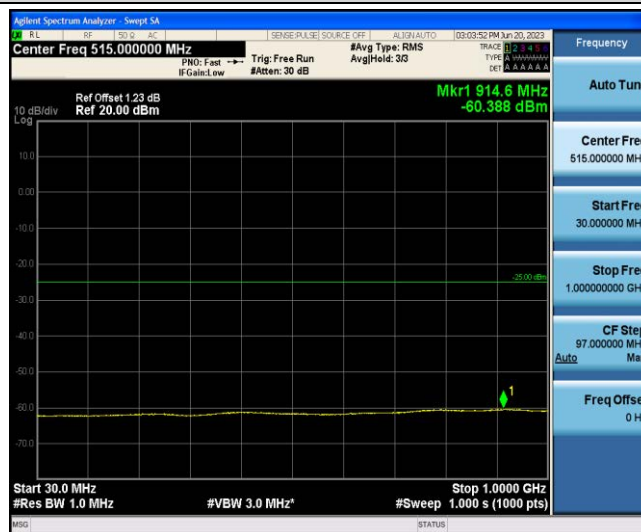

Band7-15MHz-QPSK-20825-1RB#0-Range1:30~1000MHz