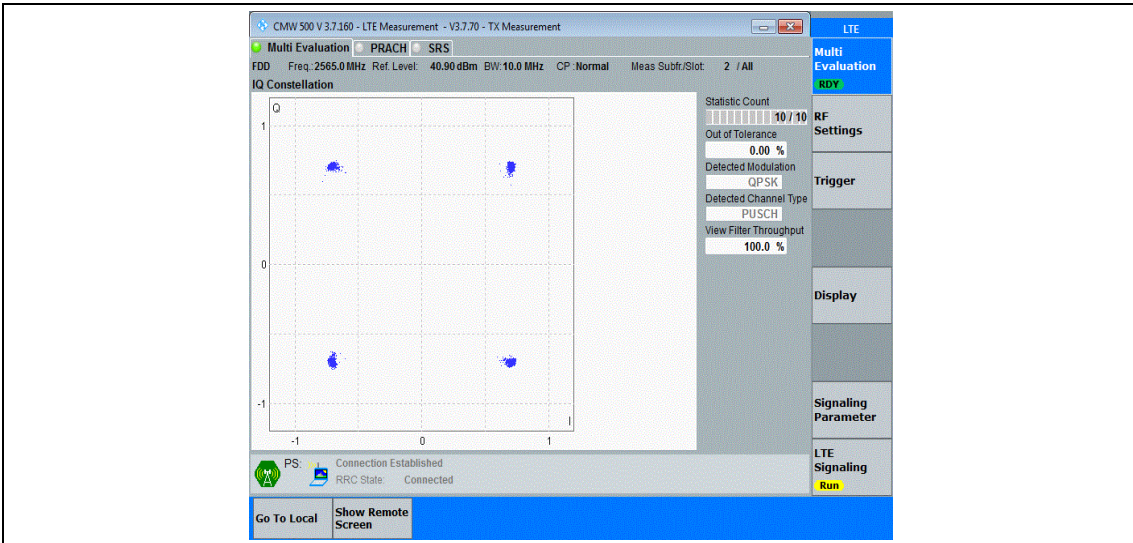

Test Graphs

Band7-5MHz-16QAM-20775-25RB#0

Band7-5MHz-16QAM-21100-25RB#0

Band7-5MHz-16QAM-21425-25RB#0

Band7-10MHz-QPSK-20800-50RB#0

Band7-10MHz-QPSK-21100-50RB#0

Band7-10MHz-QPSK-21400-50RB#0

Band7-10MHz-16QAM-20800-50RB#0