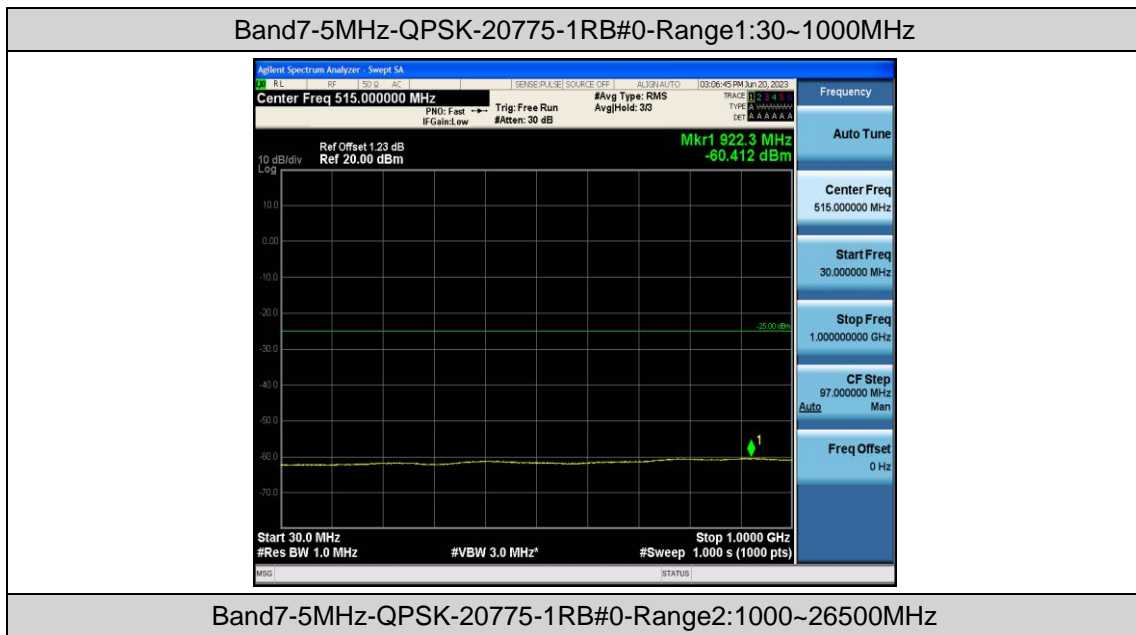

Band7	15MHz	16QAM	21375	1RB#0	Range1:30~1000MHz	-60.4	PASS
Band7	15MHz	16QAM	21375	1RB#0	Range2:1000~26500MHz	-38.93	PASS
Band7	20MHz	QPSK	20850	1RB#0	Range1:30~1000MHz	-60.34	PASS
Band7	20MHz	QPSK	20850	1RB#0	Range2:1000~26500MHz	-38.82	PASS
Band7	20MHz	QPSK	21100	1RB#0	Range1:30~1000MHz	-60.42	PASS
Band7	20MHz	QPSK	21100	1RB#0	Range2:1000~26500MHz	-38.75	PASS
Band7	20MHz	QPSK	21350	1RB#0	Range1:30~1000MHz	-60.44	PASS
Band7	20MHz	QPSK	21350	1RB#0	Range2:1000~26500MHz	-38.82	PASS
Band7	20MHz	16QAM	20850	1RB#0	Range1:30~1000MHz	-60.34	PASS
Band7	20MHz	16QAM	20850	1RB#0	Range2:1000~26500MHz	-38.78	PASS
Band7	20MHz	16QAM	21100	1RB#0	Range1:30~1000MHz	-60.38	PASS
Band7	20MHz	16QAM	21100	1RB#0	Range2:1000~26500MHz	-38.86	PASS
Band7	20MHz	16QAM	21350	1RB#0	Range1:30~1000MHz	-60.4	PASS
Band7	20MHz	16QAM	21350	1RB#0	Range2:1000~26500MHz	-38.95	PASS

Test Graphs