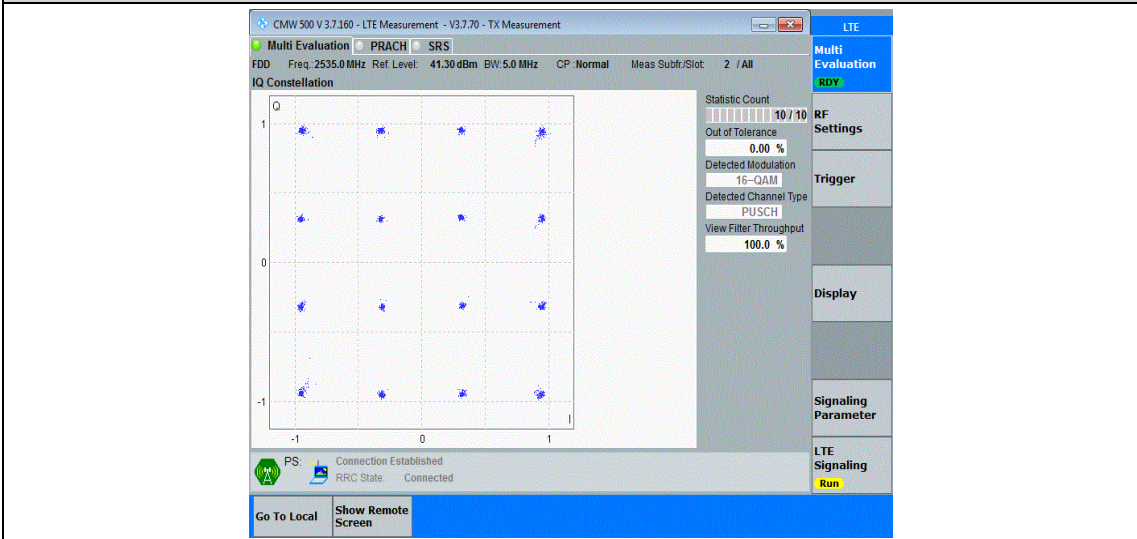

Test Graphs

Band7-5MHz-16QAM-20775-25RB#0

Band7-5MHz-16QAM-21100-25RB#0

Band7-5MHz-16QAM-21425-25RB#0

Band7-10MHz-QPSK-20800-50RB#0

Band7-10MHz-QPSK-21100-50RB#0

Band7-10MHz-QPSK-21400-50RB#0

Band7-10MHz-16QAM-20800-50RB#0