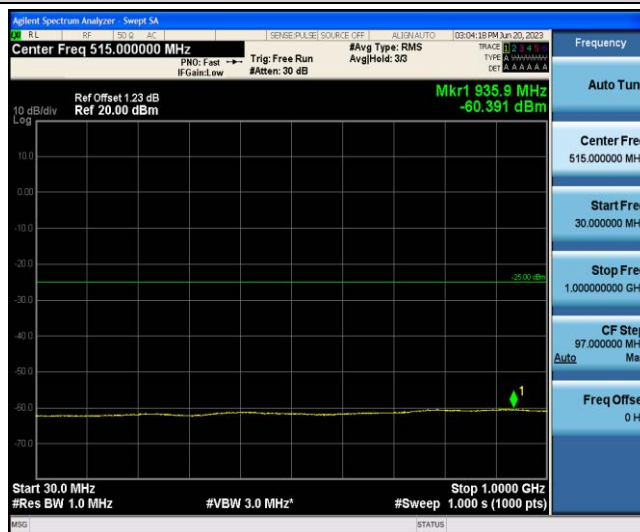

Band7-15MHz-QPSK-21100-1RB#0-Range2:1000~26500MHz

Band7-15MHz-QPSK-21375-1RB#0-Range1:30~1000MHz

Band7-15MHz-QPSK-21375-1RB#0-Range2:1000~26500MHz

Band7-15MHz-16QAM-20825-1RB#0-Range1:30~1000MHz

Band7-15MHz-16QAM-20825-1RB#0-Range2:1000~26500MHz