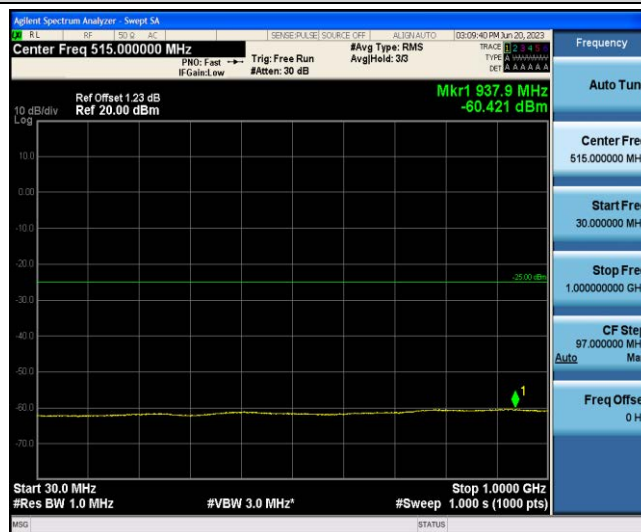

Band7-10MHz-QPSK-20800-1RB#0-Range1:30~1000MHz