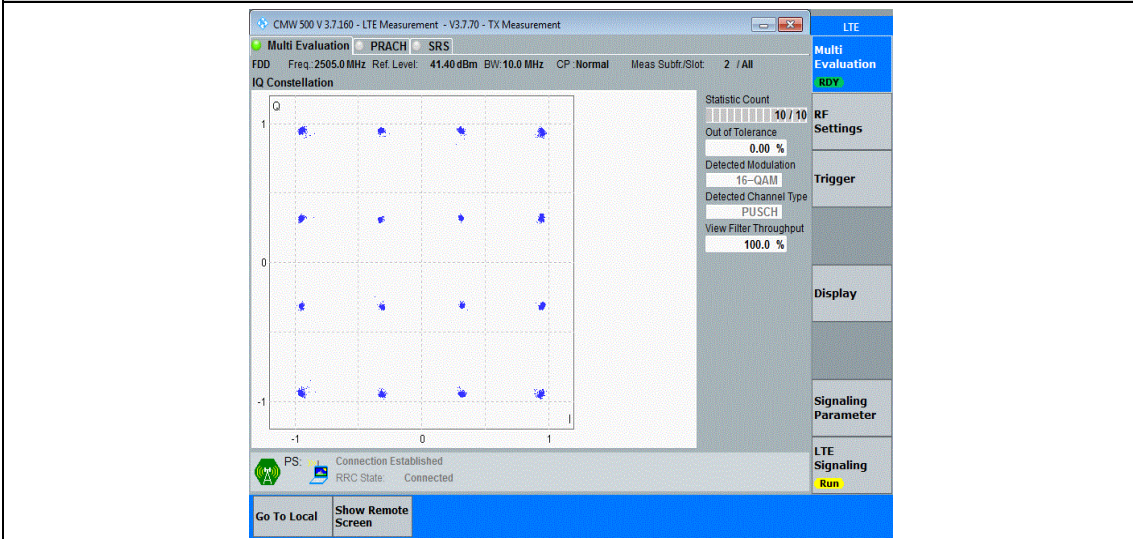

Test Graphs

Band7-5MHz-16QAM-20775-25RB#0

Band7-5MHz-16QAM-21100-25RB#0

Band7-5MHz-16QAM-21425-25RB#0

Band7-10MHz-QPSK-20800-50RB#0

Band7-10MHz-QPSK-21100-50RB#0

Band7-10MHz-QPSK-21400-50RB#0

Band7-10MHz-16QAM-20800-50RB#0