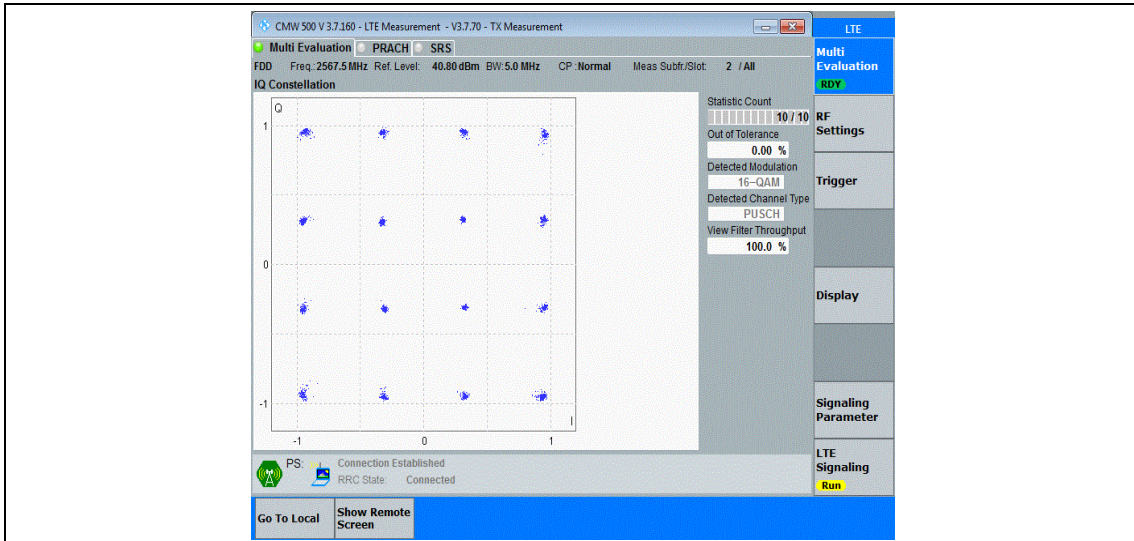

Test Graphs

Band7-5MHz-16QAM-20775-25RB#0

Band7-5MHz-16QAM-21100-25RB#0

Band7-5MHz-16QAM-21425-25RB#0

Band7-10MHz-QPSK-20800-50RB#0

Band7-10MHz-QPSK-21100-50RB#0

Band7-10MHz-QPSK-21400-50RB#0

Band7-10MHz-16QAM-20800-50RB#0