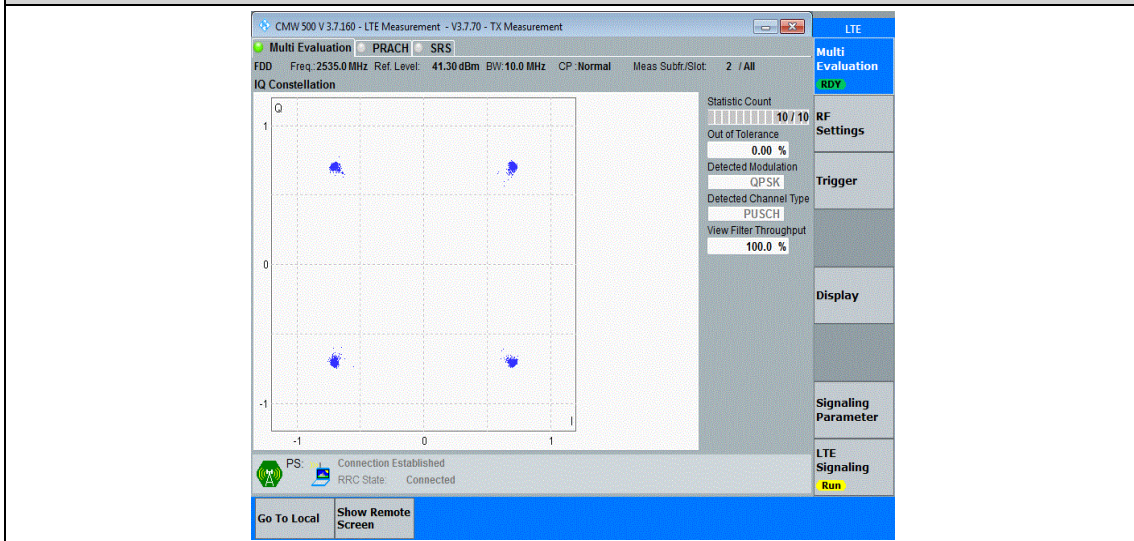

Test Graphs

Band7-5MHz-16QAM-20775-25RB#0

Band7-5MHz-16QAM-21100-25RB#0

Band7-5MHz-16QAM-21425-25RB#0

Band7-10MHz-QPSK-20800-50RB#0

Band7-10MHz-QPSK-21100-50RB#0

Band7-10MHz-QPSK-21400-50RB#0

Band7-10MHz-16QAM-20800-50RB#0