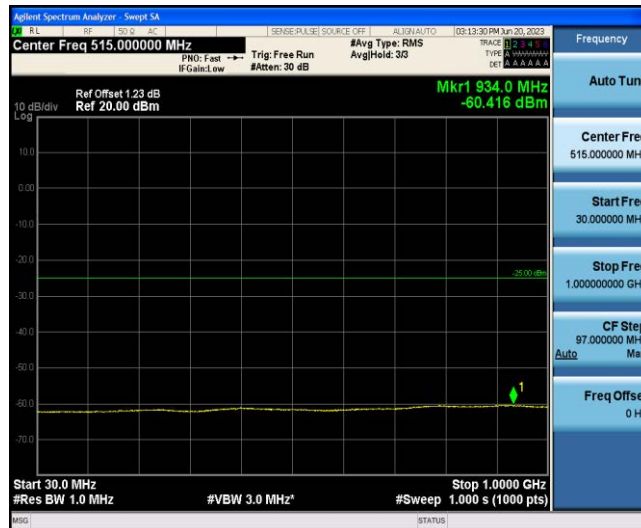

Band7-20MHz-QPSK-21100-1RB#0-Range1:30~1000MHz