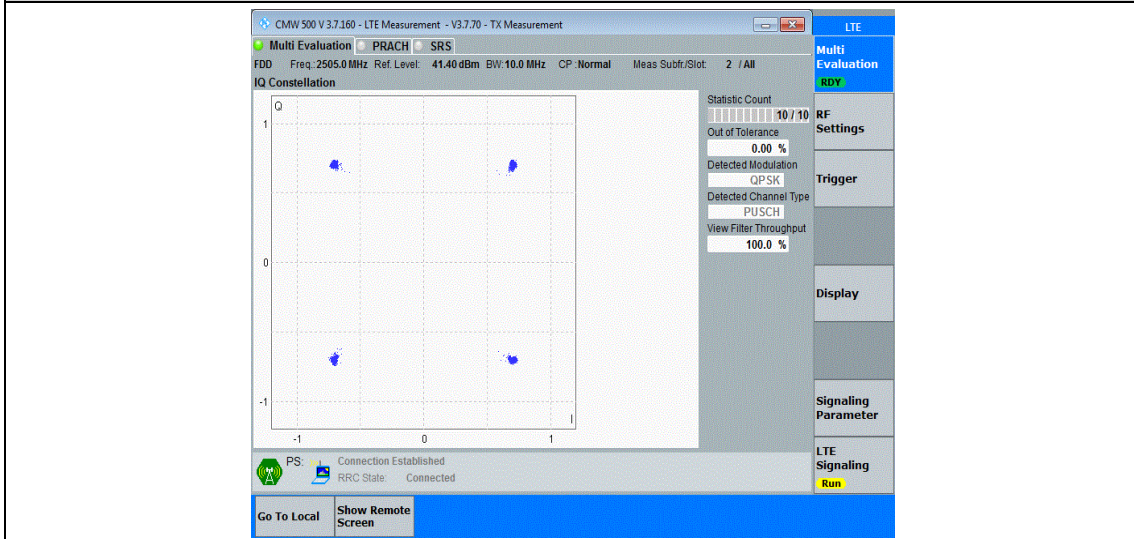

Test Graphs

Band7-5MHz-16QAM-20775-25RB#0

Band7-5MHz-16QAM-21100-25RB#0

Band7-5MHz-16QAM-21425-25RB#0

Band7-10MHz-QPSK-20800-50RB#0

Band7-10MHz-QPSK-21100-50RB#0

Band7-10MHz-QPSK-21400-50RB#0

Band7-10MHz-16QAM-20800-50RB#0