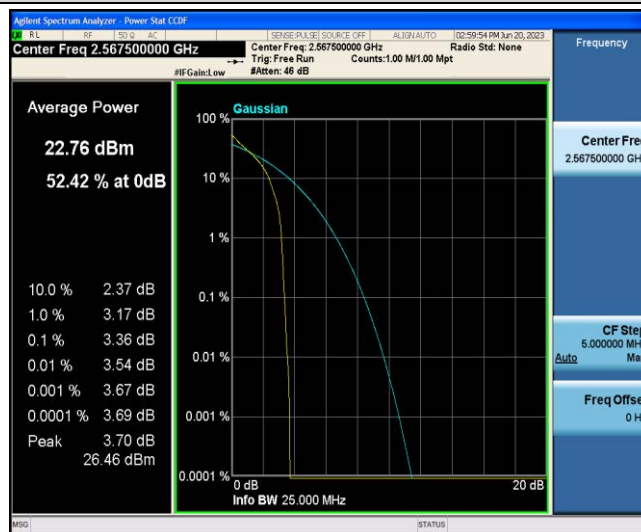

### Test Graphs

Band7-5MHz-QPSK-20775-1RB#0

Band7-5MHz-QPSK-20775-25RB#0

Band7-5MHz-QPSK-21100-1RB#0

Band7-5MHz-QPSK-21100-25RB#0

Band7-5MHz-QPSK-21425-1RB#0

Band7-5MHz-QPSK-21425-25RB#0

Band7-5MHz-16QAM-20775-1RB#0