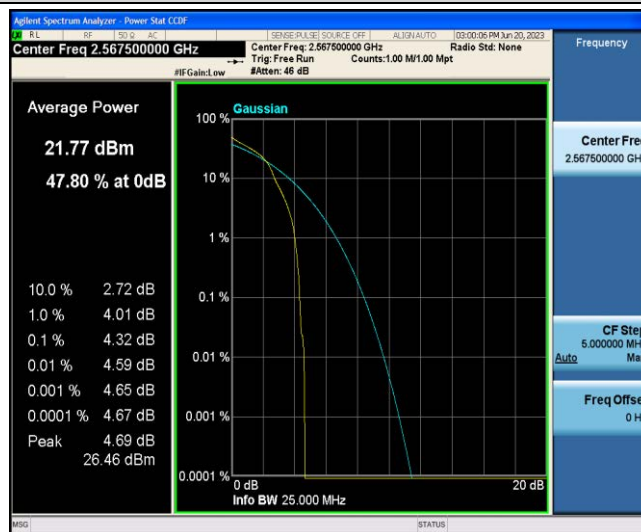

Band7-5MHz-16QAM-21425-1RB#0