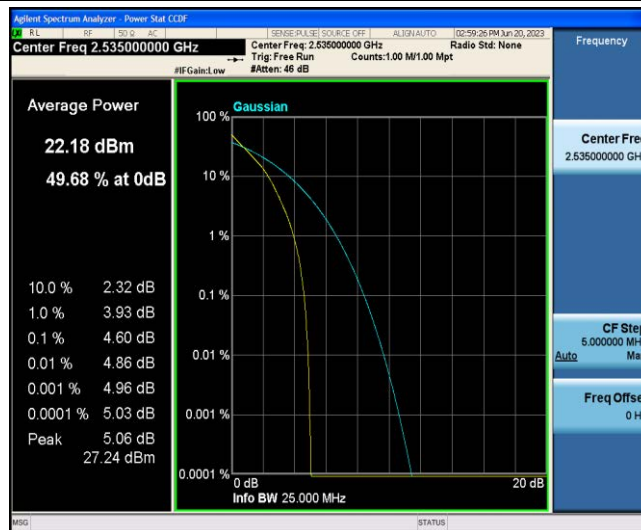

### Test Graphs

Band7-5MHz-QPSK-20775-1RB#0

Band7-5MHz-QPSK-20775-25RB#0

Band7-5MHz-QPSK-21100-1RB#0

Band7-5MHz-QPSK-21100-25RB#0

Band7-5MHz-QPSK-21425-1RB#0

Band7-5MHz-QPSK-21425-25RB#0

Band7-5MHz-16QAM-20775-1RB#0