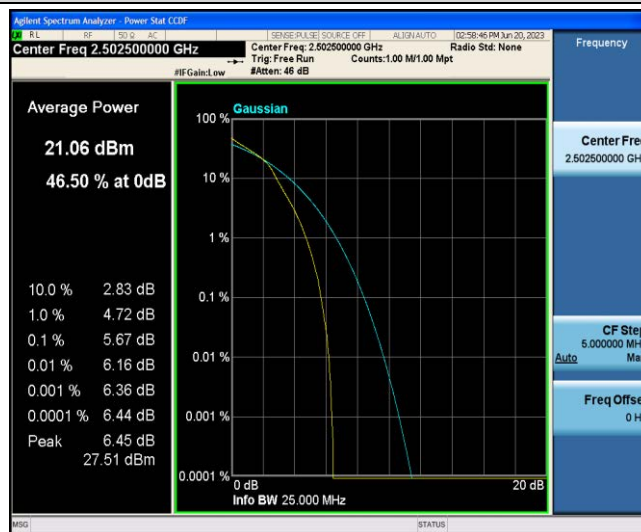

Band7-5MHz-16QAM-20775-25RB#0