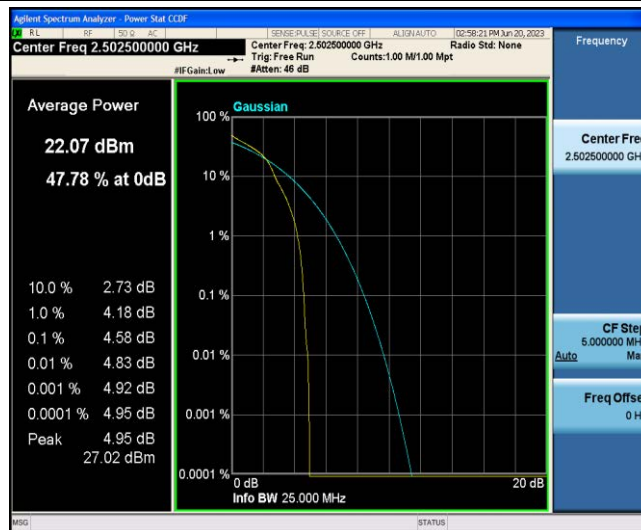

### Test Graphs

Band7-5MHz-QPSK-20775-1RB#0

Band7-5MHz-QPSK-20775-25RB#0

Band7-5MHz-QPSK-21100-1RB#0

Band7-5MHz-QPSK-21100-25RB#0

Band7-5MHz-QPSK-21425-1RB#0

Band7-5MHz-QPSK-21425-25RB#0

Band7-5MHz-16QAM-20775-1RB#0