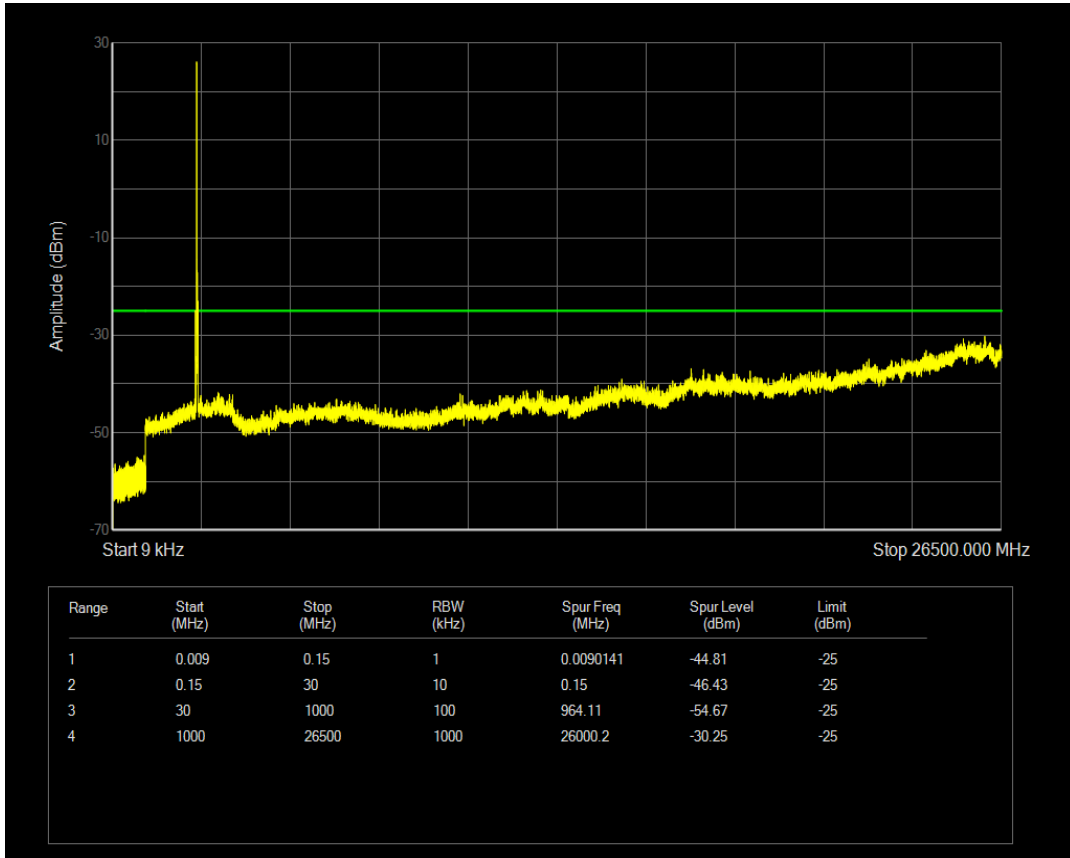

Band7 QAM16 BW=15MHz Channel=21375 RB Size=75 Position=#0

Band7 QPSK BW=20MHz Channel=20850 RB Size=1 Position=#0

Band7 QPSK BW=20MHz Channel=20850 RB Size=100 Position=#0

Band7 QAM16 BW=20MHz Channel=20850 RB Size=1 Position=#0

Band7 QAM16 BW=20MHz Channel=20850 RB Size=100 Position=#0

Band7 QPSK BW=20MHz Channel=21100 RB Size=1 Position=#0

Band7 QPSK BW=20MHz Channel=21100 RB Size=100 Position=#0

Band7 QAM16 BW=20MHz Channel=21100 RB Size=1 Position=#0