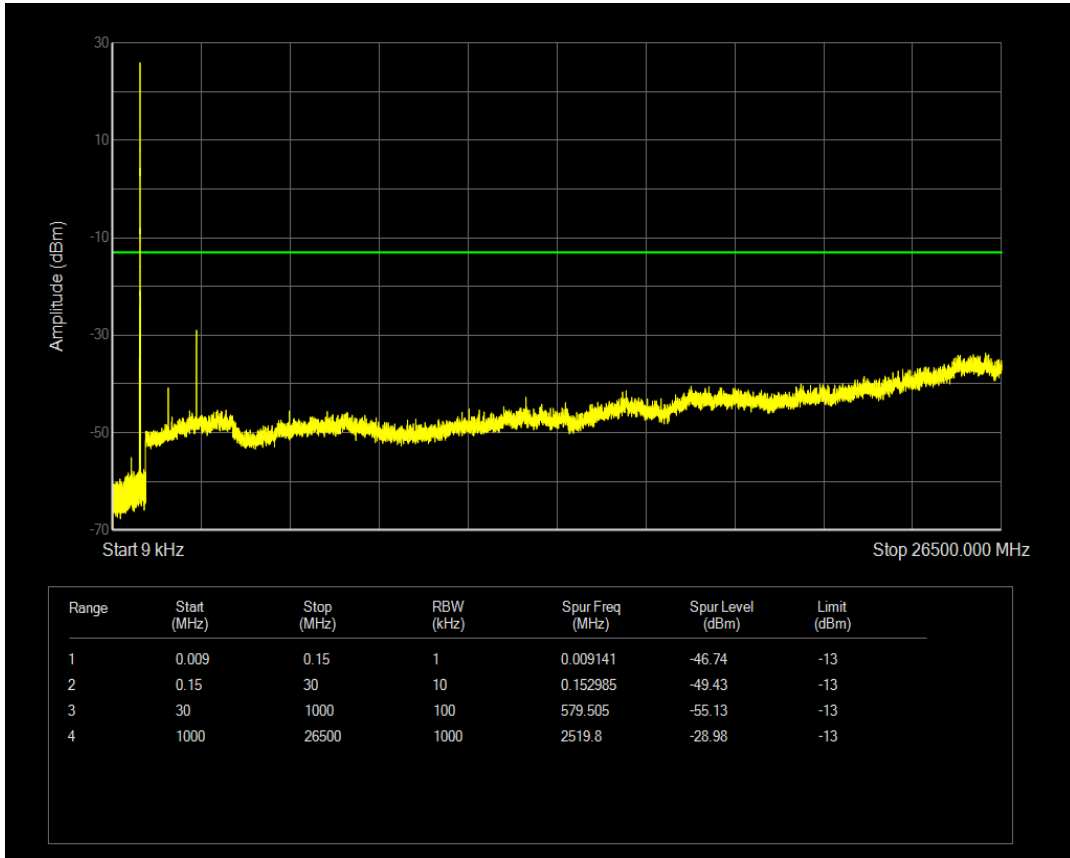

Band5 QAM16 BW=10MHz Channel=20450 RB Size=50 Position=#0

Band5 QPSK BW=10MHz Channel=20525 RB Size=1 Position=#0

Band5 QPSK BW=10MHz Channel=20525 RB Size=50 Position=#0

Band5 QAM16 BW=10MHz Channel=20525 RB Size=1 Position=#0

Band5 QAM16 BW=10MHz Channel=20525 RB Size=50 Position=#0

Band5 QPSK BW=10MHz Channel=20600 RB Size=1 Position=#0

Band5 QPSK BW=10MHz Channel=20600 RB Size=50 Position=#0

Band5 QAM16 BW=10MHz Channel=20600 RB Size=1 Position=#0