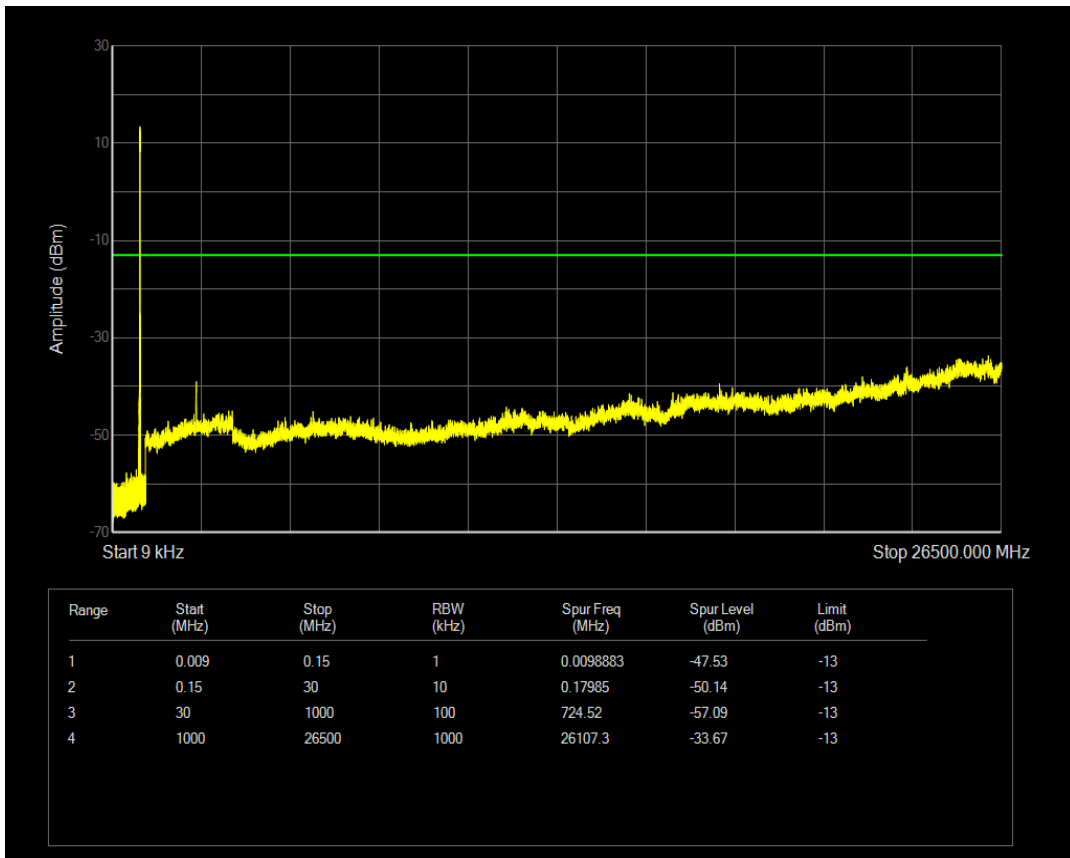

Band5 QAM16 BW=5MHz Channel=20625 RB Size=25 Position=#0

Band5 QPSK BW=10MHz Channel=20450 RB Size=1 Position=#0

Band5 QPSK BW=10MHz Channel=20450 RB Size=50 Position=#0

Band5 QAM16 BW=10MHz Channel=20450 RB Size=1 Position=#0

Band5 QAM16 BW=10MHz Channel=20450 RB Size=50 Position=#0

Band5 QPSK BW=10MHz Channel=20525 RB Size=1 Position=#0

Band5 QPSK BW=10MHz Channel=20525 RB Size=50 Position=#0

Band5 QAM16 BW=10MHz Channel=20525 RB Size=1 Position=#0