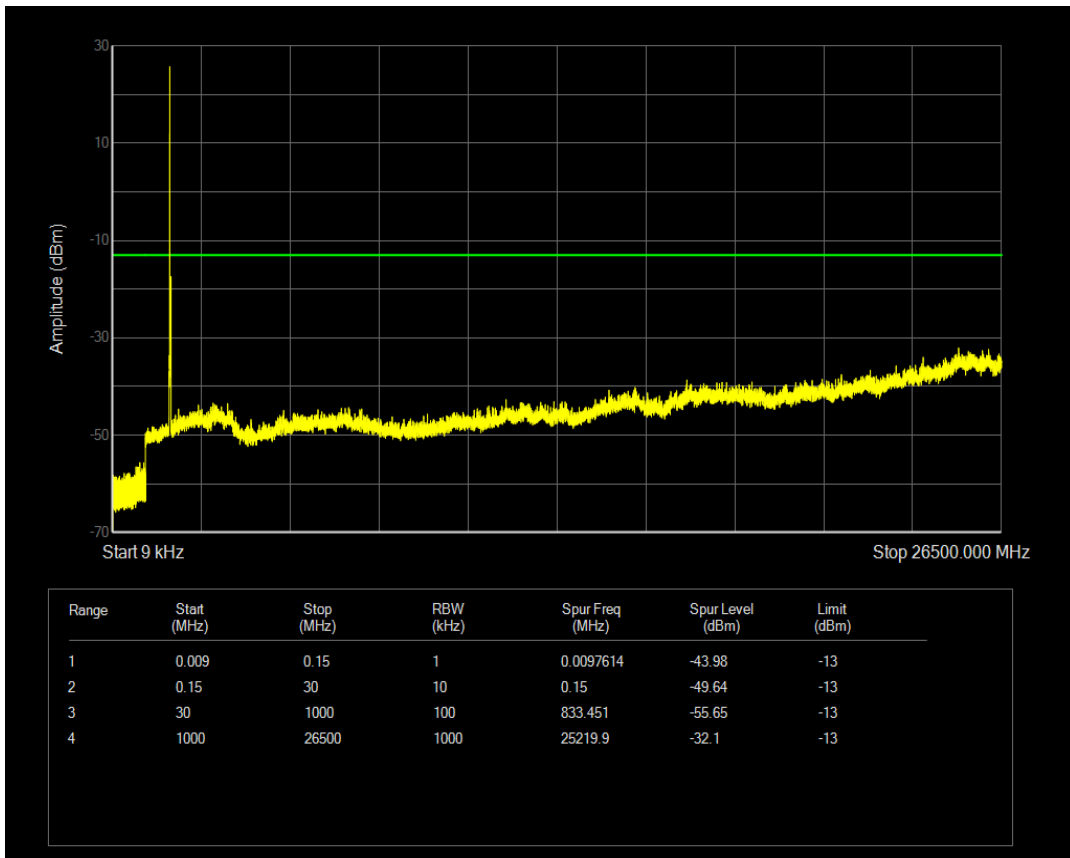

Band4 QAM16 BW=20MHz Channel=20050 RB Size=100 Position=#0

Band4 QPSK BW=20MHz Channel=20175 RB Size=1 Position=#0

Band4 QPSK BW=20MHz Channel=20175 RB Size=100 Position=#0

Band4 QAM16 BW=20MHz Channel=20175 RB Size=100 Position=#0

Band4 QAM16 BW=20MHz Channel=20175 RB Size=1 Position=#0

Band4 QPSK BW=20MHz Channel=20300 RB Size=1 Position=#0

Band4 QPSK BW=20MHz Channel=20300 RB Size=100 Position=#0

Band4 QAM16 BW=20MHz Channel=20300 RB Size=1 Position=#0