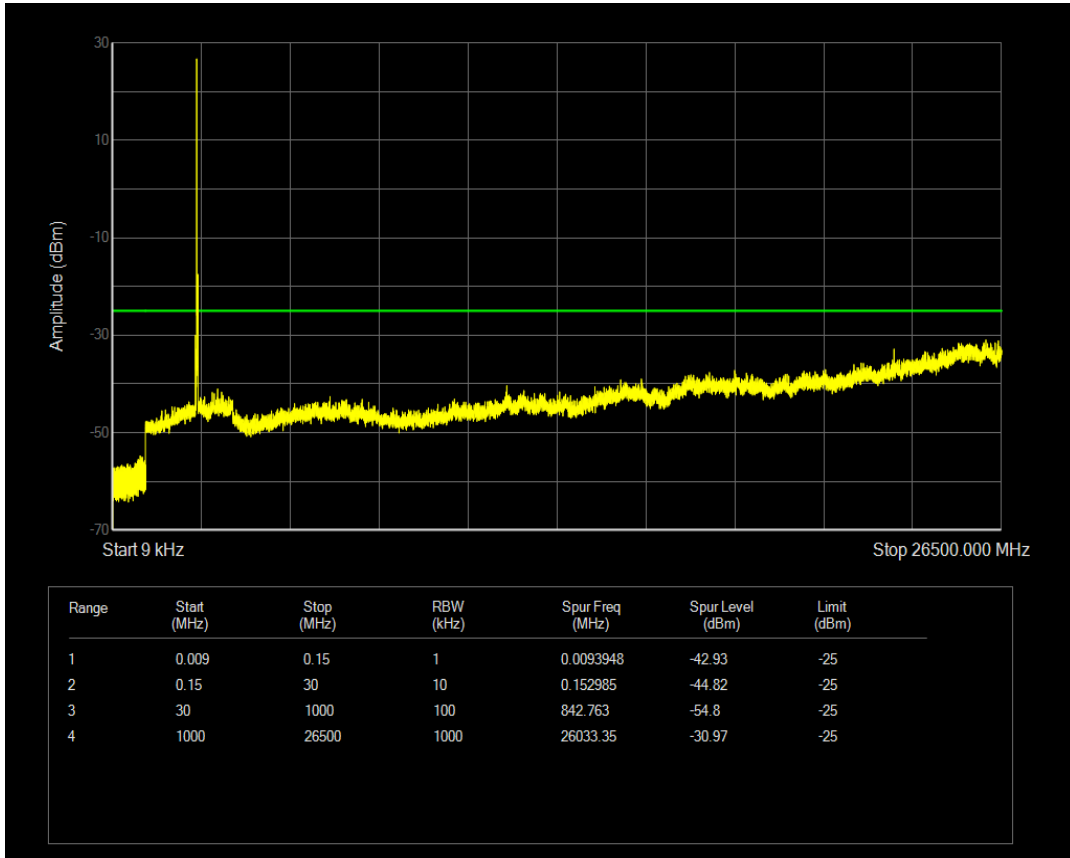

Band7 QAM16 BW=20MHz Channel=20850 RB Size=100 Position=#0

Band7 QPSK BW=20MHz Channel=21100 RB Size=1 Position=#0

Band7 QPSK BW=20MHz Channel=21100 RB Size=100 Position=#0

Band7 QAM16 BW=20MHz Channel=21100 RB Size=1 Position=#0

Band7 QAM16 BW=20MHz Channel=21100 RB Size=100 Position=#0

Band7 QPSK BW=20MHz Channel=21350 RB Size=1 Position=#0

Band7 QPSK BW=20MHz Channel=21350 RB Size=100 Position=#0

Band7 QAM16 BW=20MHz Channel=21350 RB Size=1 Position=#0