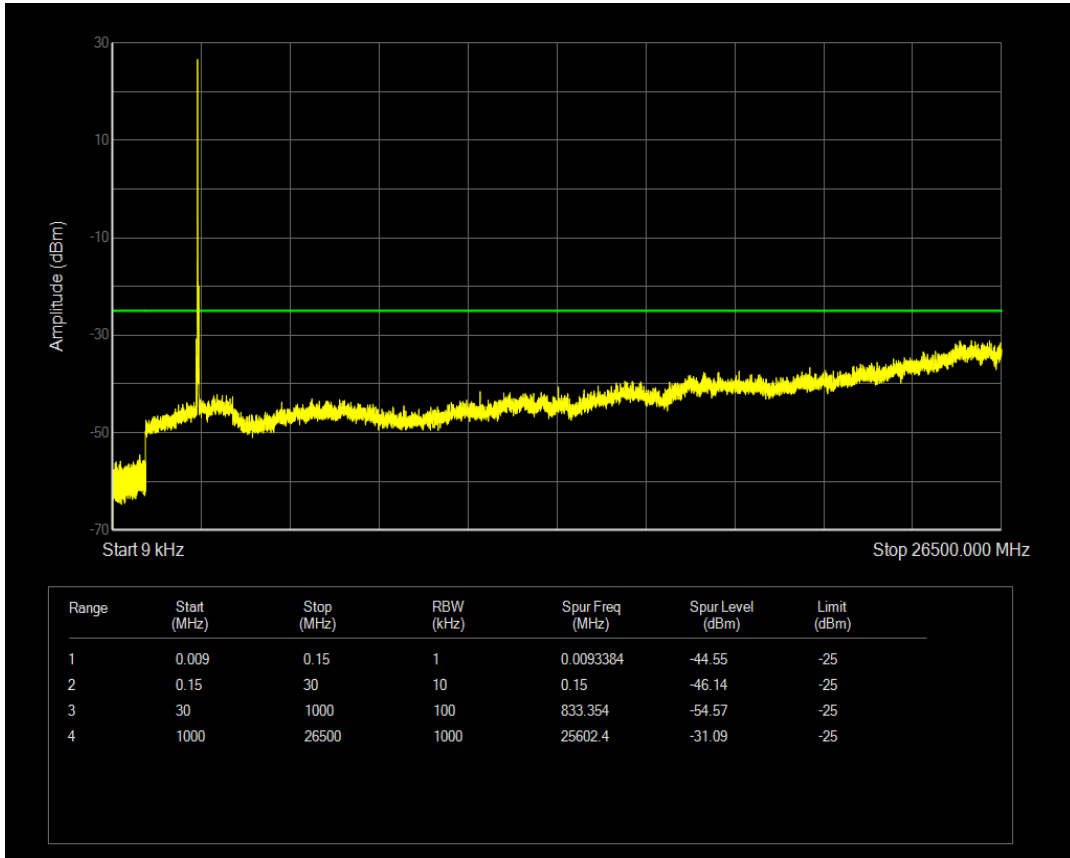

Band7 QAM16 BW=20MHz Channel=20850 RB Size=100 Position=#0

Band7 QPSK BW=20MHz Channel=21100 RB Size=1 Position=#0

Band7 QPSK BW=20MHz Channel=21100 RB Size=100 Position=#0

Band7 QAM16 BW=20MHz Channel=21100 RB Size=1 Position=#0

Band7 QAM16 BW=20MHz Channel=21100 RB Size=100 Position=#0

Band7 QPSK BW=20MHz Channel=21350 RB Size=1 Position=#0

Band7 QPSK BW=20MHz Channel=21350 RB Size=100 Position=#0

Band7 QAM16 BW=20MHz Channel=21350 RB Size=1 Position=#0

Band7 QAM16 BW=20MHz Channel=21350 RB Size=100 Position=#0