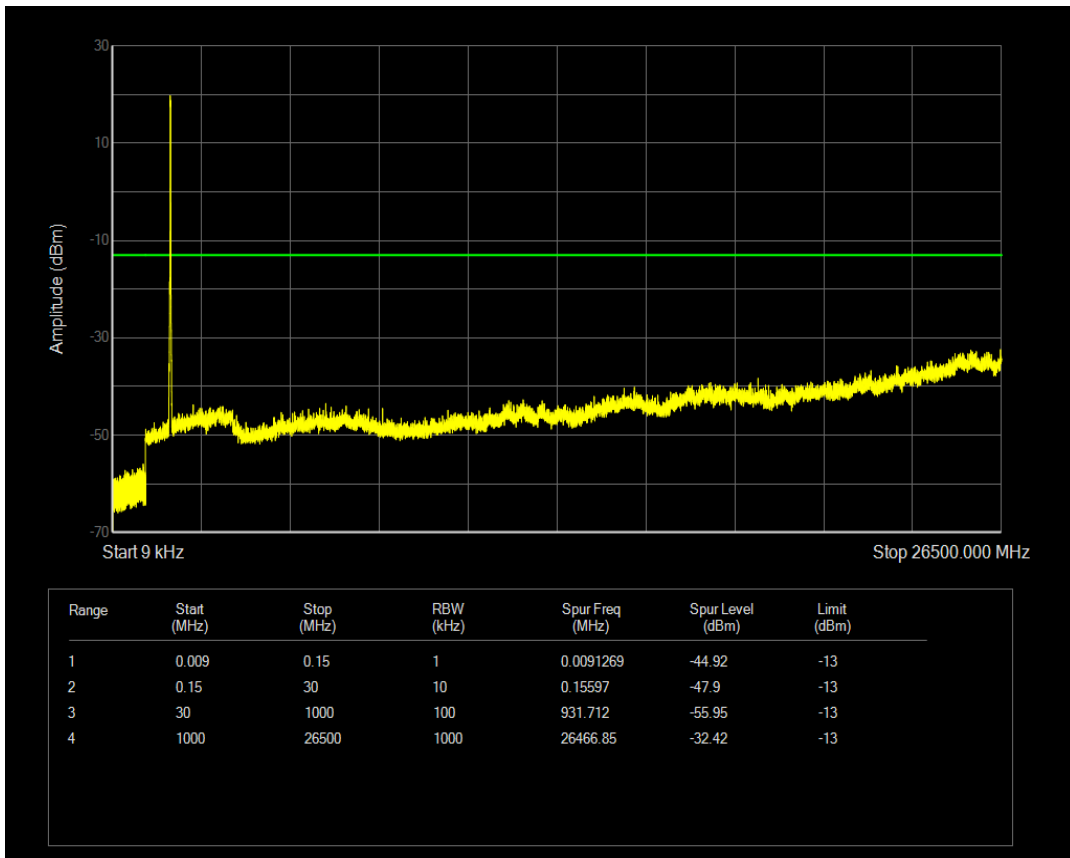

Band4 QAM16 BW=20MHz Channel=20050 RB Size=100 Position=#0

Band4 QPSK BW=20MHz Channel=20175 RB Size=1 Position=#0

Band4 QPSK BW=20MHz Channel=20175 RB Size=100 Position=#0

Band4 QAM16 BW=20MHz Channel=20175 RB Size=100 Position=#0

Band4 QAM16 BW=20MHz Channel=20175 RB Size=1 Position=#0

Band4 QPSK BW=20MHz Channel=20300 RB Size=1 Position=#0

Band4 QPSK BW=20MHz Channel=20300 RB Size=100 Position=#0

Band4 QAM16 BW=20MHz Channel=20300 RB Size=1 Position=#0