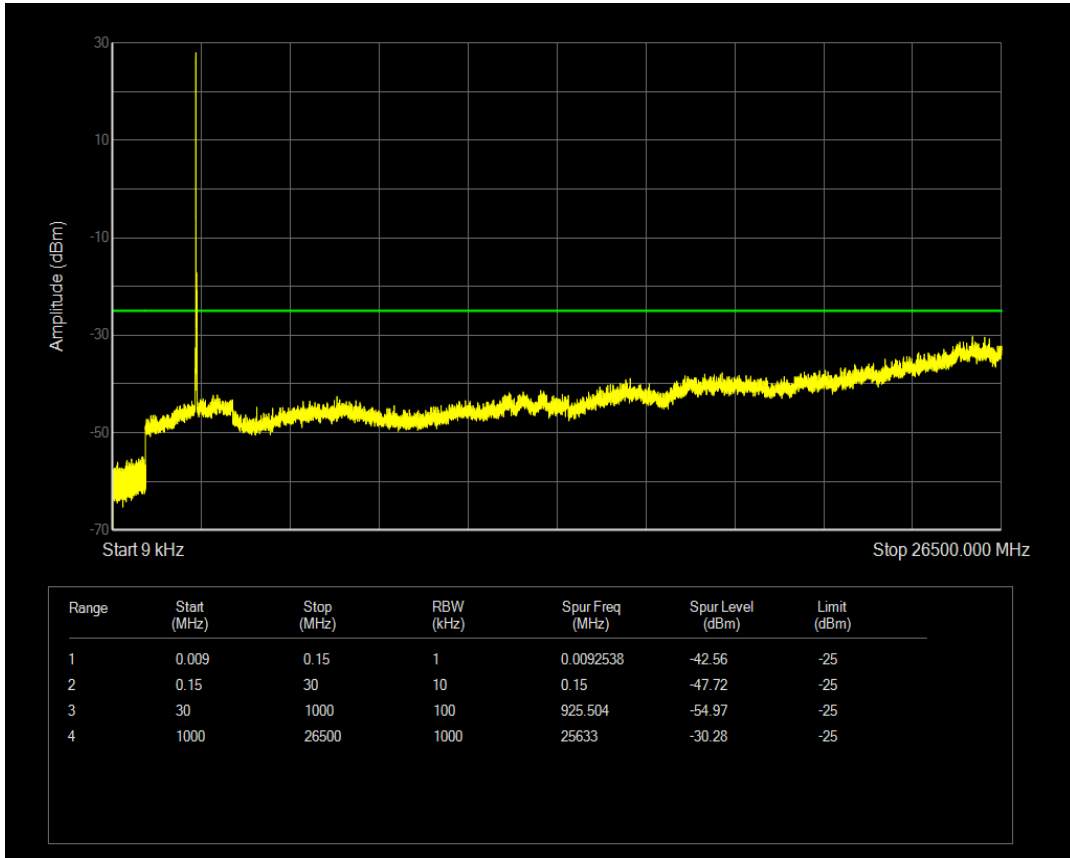

Band7 QAM16 BW=15MHz Channel=21375 RB Size=75 Position=#0

Band7 QPSK BW=20MHz Channel=20850 RB Size=1 Position=#0

Band7 QPSK BW=20MHz Channel=20850 RB Size=100 Position=#0

Band7 QAM16 BW=20MHz Channel=20850 RB Size=1 Position=#0

Band7 QAM16 BW=20MHz Channel=20850 RB Size=100 Position=#0

Band7 QPSK BW=20MHz Channel=21100 RB Size=1 Position=#0

Band7 QPSK BW=20MHz Channel=21100 RB Size=100 Position=#0

Band7 QAM16 BW=20MHz Channel=21100 RB Size=1 Position=#0