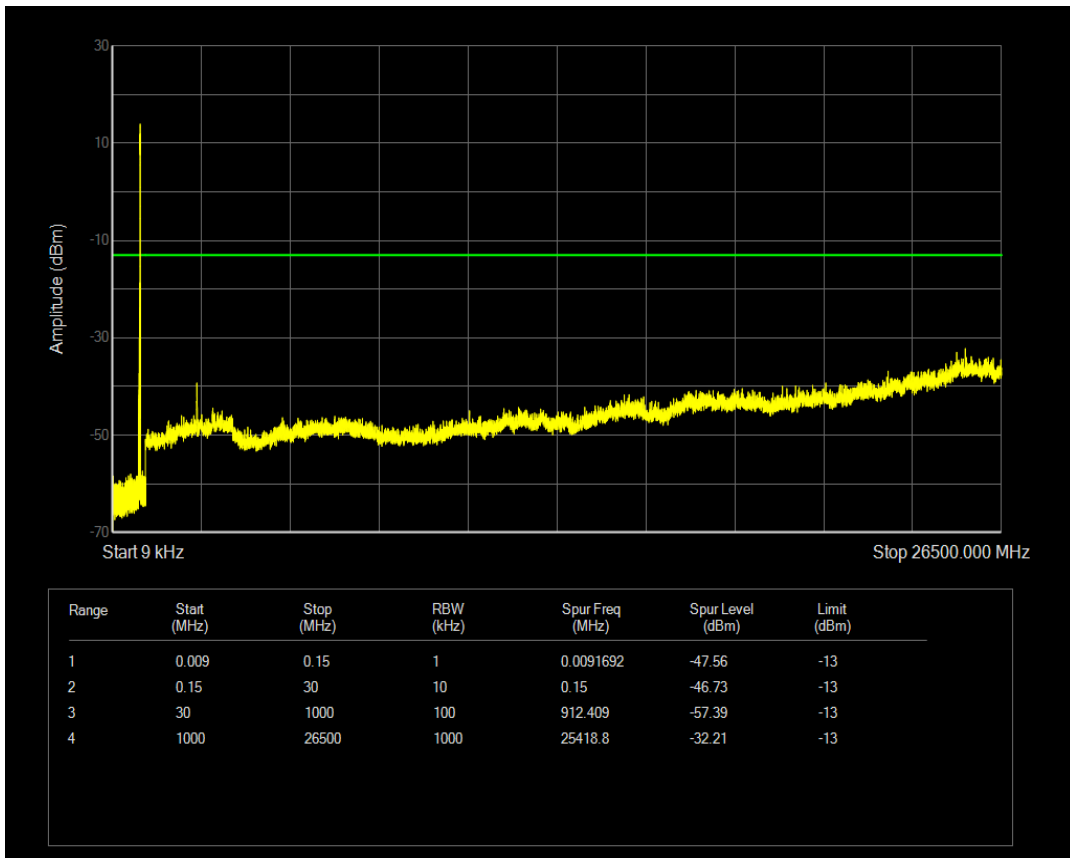

Band5 QAM16 BW=10MHz Channel=20450 RB Size=50 Position=#0

Band5 QPSK BW=10MHz Channel=20525 RB Size=1 Position=#0

Band5 QPSK BW=10MHz Channel=20525 RB Size=50 Position=#0

Band5 QAM16 BW=10MHz Channel=20525 RB Size=1 Position=#0

Band5 QAM16 BW=10MHz Channel=20525 RB Size=50 Position=#0

Band5 QPSK BW=10MHz Channel=20600 RB Size=1 Position=#0

Band5 QPSK BW=10MHz Channel=20600 RB Size=50 Position=#0

Band5 QAM16 BW=10MHz Channel=20600 RB Size=1 Position=#0