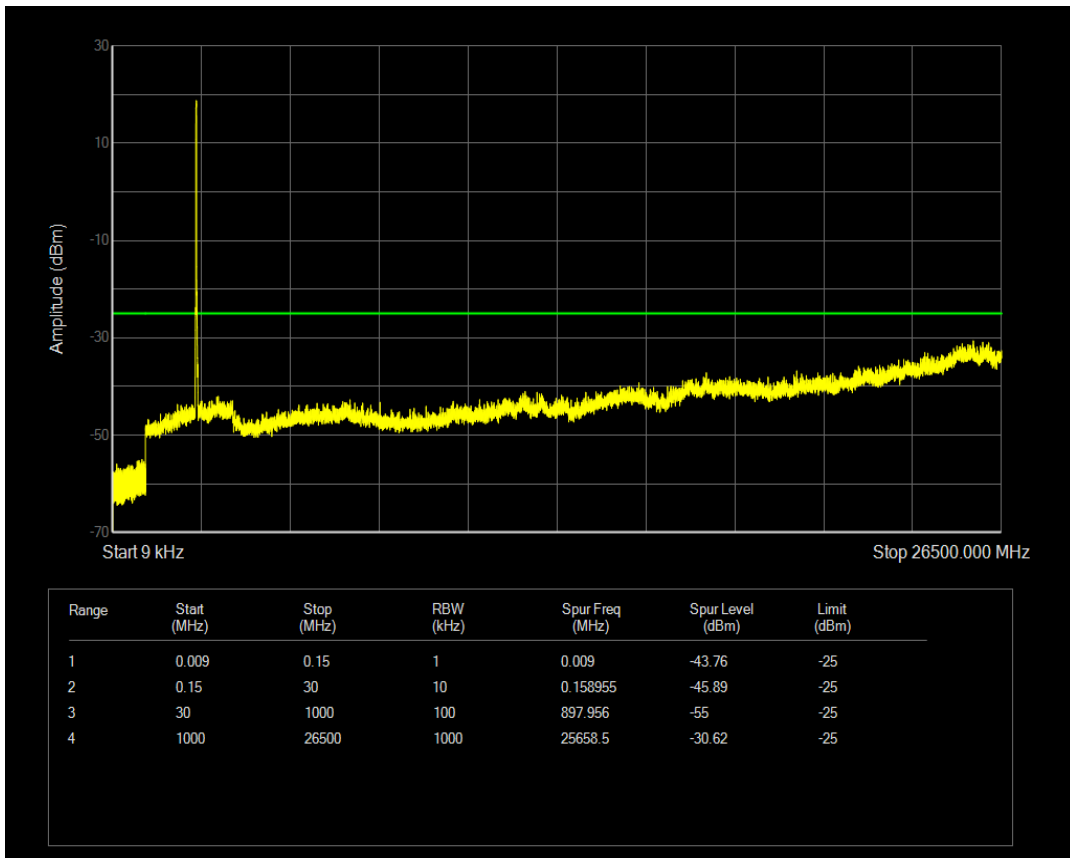

Band7 QAM16 BW=15MHz Channel=21375 RB Size=75 Position=#0

Band7 QPSK BW=20MHz Channel=20850 RB Size=1 Position=#0

Band7 QPSK BW=20MHz Channel=20850 RB Size=100 Position=#0

Band7 QAM16 BW=20MHz Channel=20850 RB Size=1 Position=#0

Band7 QAM16 BW=20MHz Channel=20850 RB Size=100 Position=#0

Band7 QPSK BW=20MHz Channel=21100 RB Size=1 Position=#0

Band7 QPSK BW=20MHz Channel=21100 RB Size=100 Position=#0

Band7 QAM16 BW=20MHz Channel=21100 RB Size=1 Position=#0