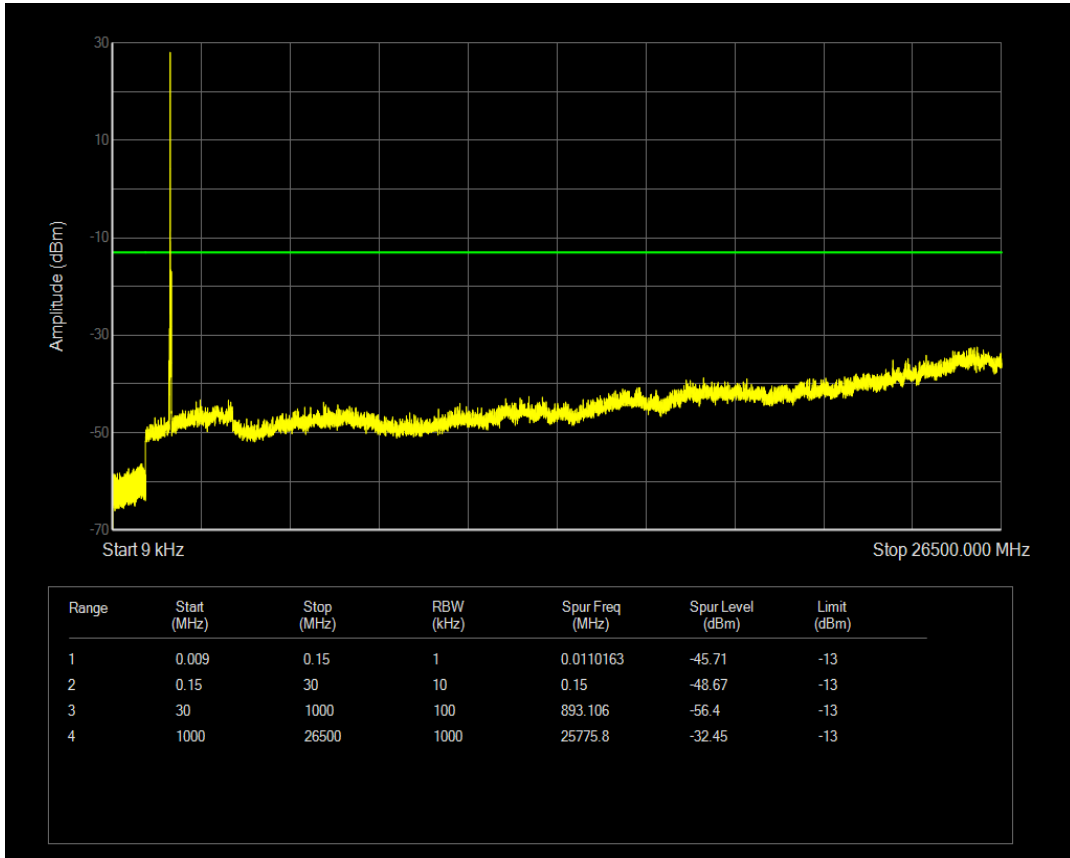

Band4 QAM16 BW=20MHz Channel=20050 RB Size=100 Position=#0

Band4 QPSK BW=20MHz Channel=20175 RB Size=1 Position=#0

Band4 QPSK BW=20MHz Channel=20175 RB Size=100 Position=#0

Band4 QAM16 BW=20MHz Channel=20175 RB Size=100 Position=#0

Band4 QAM16 BW=20MHz Channel=20175 RB Size=1 Position=#0

Band4 QPSK BW=20MHz Channel=20300 RB Size=1 Position=#0

Band4 QPSK BW=20MHz Channel=20300 RB Size=100 Position=#0

Band4 QAM16 BW=20MHz Channel=20300 RB Size=1 Position=#0