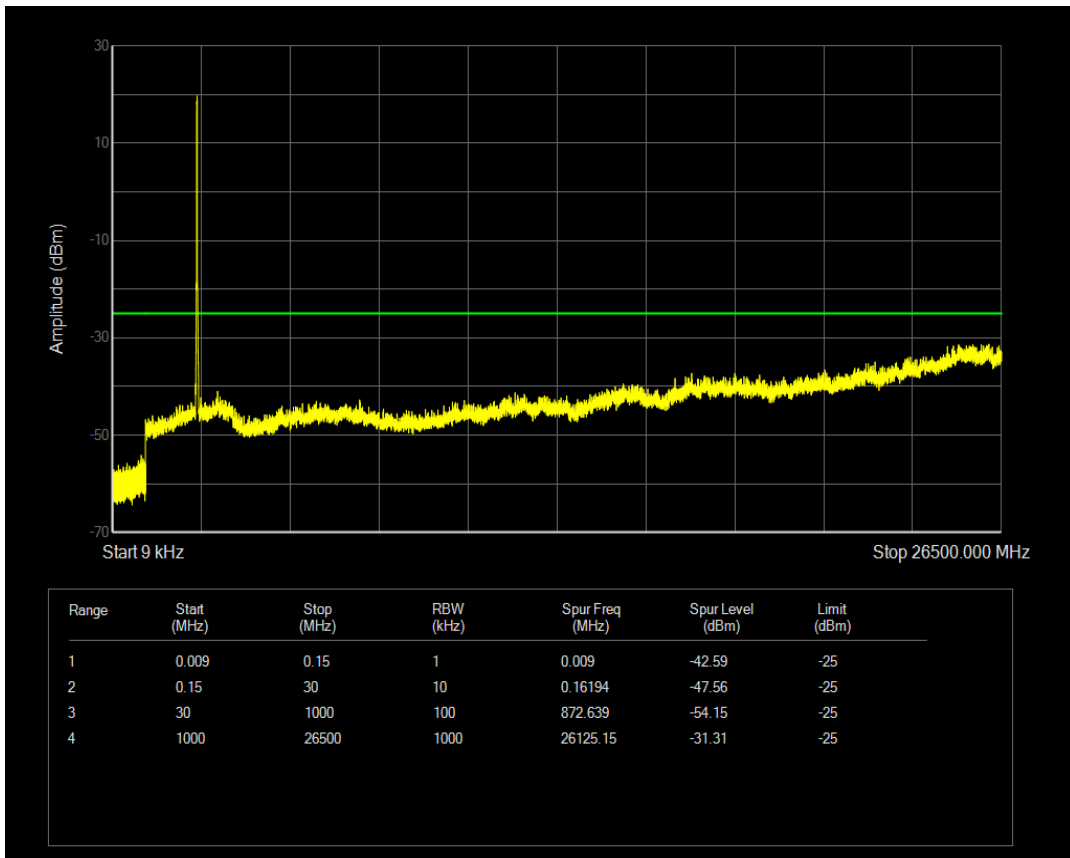

Band7 QAM16 BW=15MHz Channel=21375 RB Size=75 Position=#0

Band7 QPSK BW=20MHz Channel=20850 RB Size=1 Position=#0

Band7 QPSK BW=20MHz Channel=20850 RB Size=100 Position=#0

Band7 QAM16 BW=20MHz Channel=20850 RB Size=1 Position=#0

Band7 QAM16 BW=20MHz Channel=20850 RB Size=100 Position=#0

Band7 QPSK BW=20MHz Channel=21100 RB Size=1 Position=#0

Band7 QPSK BW=20MHz Channel=21100 RB Size=100 Position=#0

Band7 QAM16 BW=20MHz Channel=21100 RB Size=1 Position=#0