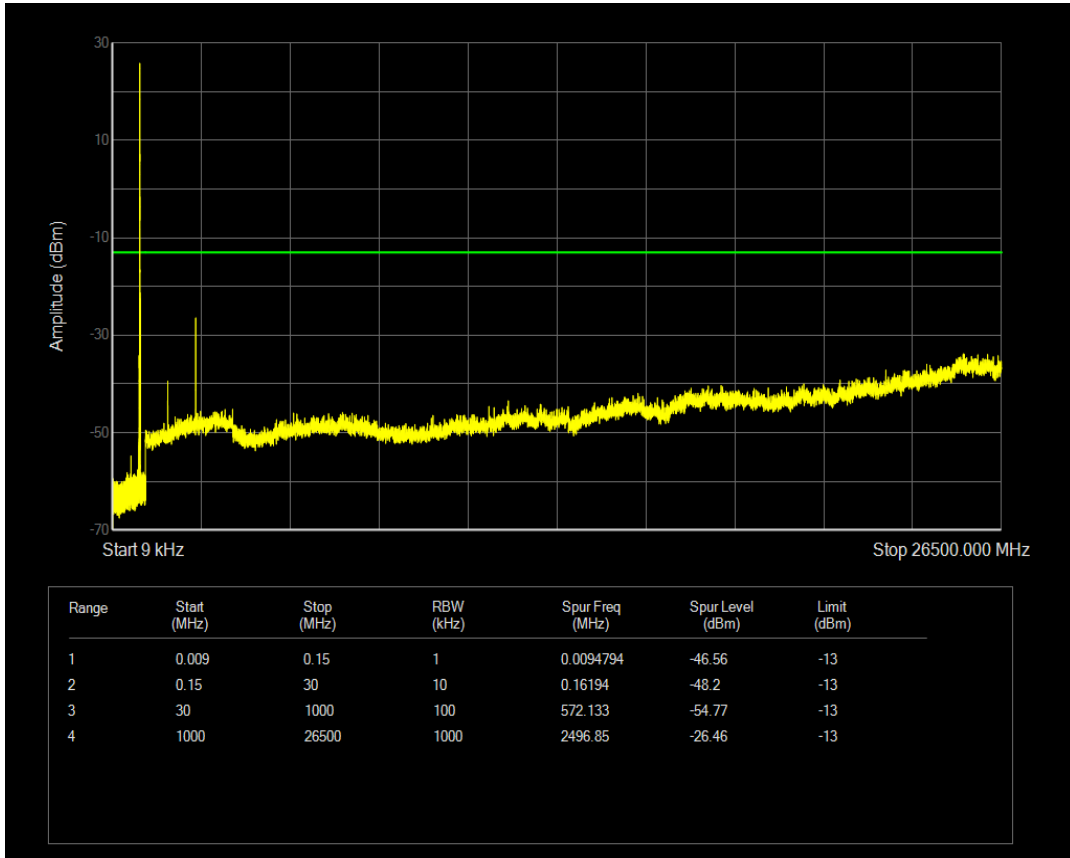

Band5 QAM16 BW=5MHz Channel=20625 RB Size=25 Position=#0

Band5 QPSK BW=10MHz Channel=20450 RB Size=1 Position=#0

Band5 QPSK BW=10MHz Channel=20450 RB Size=50 Position=#0

Band5 QAM16 BW=10MHz Channel=20450 RB Size=1 Position=#0

Band5 QAM16 BW=10MHz Channel=20450 RB Size=50 Position=#0

Band5 QPSK BW=10MHz Channel=20525 RB Size=1 Position=#0

Band5 QPSK BW=10MHz Channel=20525 RB Size=50 Position=#0

Band5 QAM16 BW=10MHz Channel=20525 RB Size=1 Position=#0