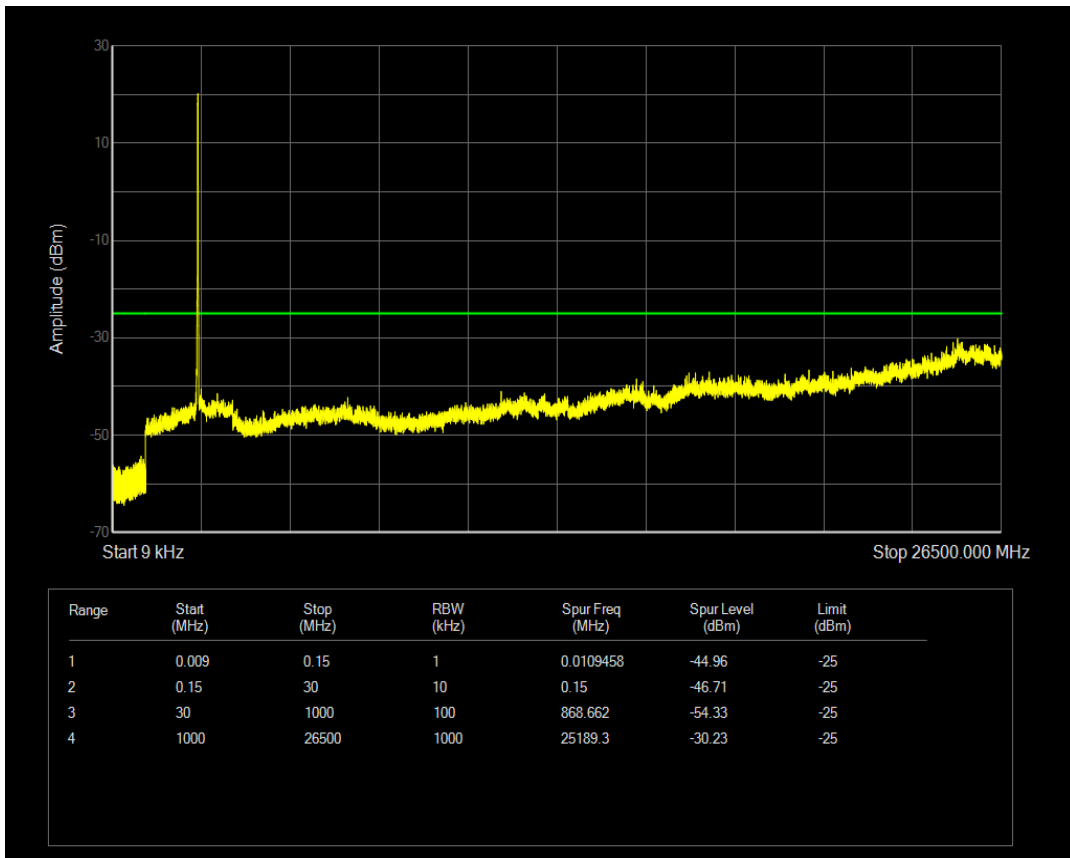

Band7 QAM16 BW=20MHz Channel=20850 RB Size=100 Position=#0

Band7 QPSK BW=20MHz Channel=21100 RB Size=1 Position=#0

Band7 QPSK BW=20MHz Channel=21100 RB Size=100 Position=#0

Band7 QAM16 BW=20MHz Channel=21100 RB Size=1 Position=#0

Band7 QAM16 BW=20MHz Channel=21100 RB Size=100 Position=#0

Band7 QPSK BW=20MHz Channel=21350 RB Size=1 Position=#0

Band7 QPSK BW=20MHz Channel=21350 RB Size=100 Position=#0

Band7 QAM16 BW=20MHz Channel=21350 RB Size=1 Position=#0