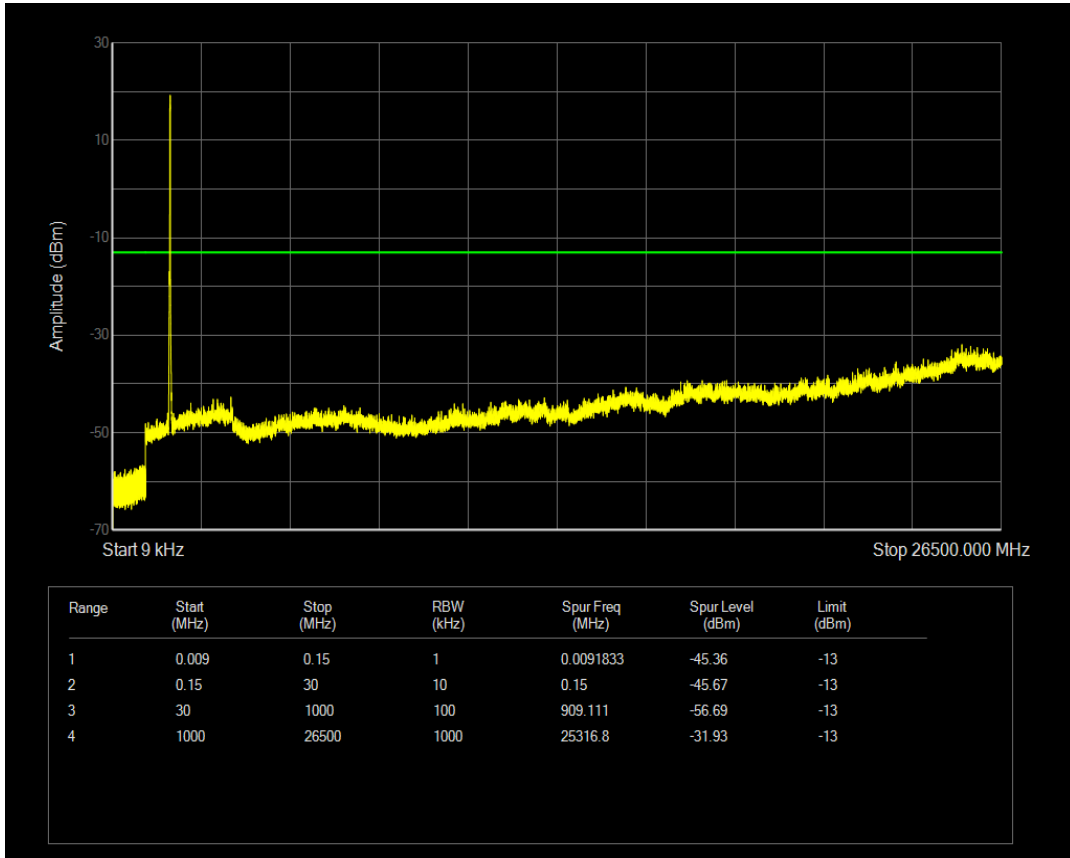

Band4 QAM16 BW=20MHz Channel=20050 RB Size=100 Position=#0

Band4 QPSK BW=20MHz Channel=20175 RB Size=1 Position=#0

Band4 QPSK BW=20MHz Channel=20175 RB Size=100 Position=#0

Band4 QAM16 BW=20MHz Channel=20175 RB Size=100 Position=#0

Band4 QAM16 BW=20MHz Channel=20175 RB Size=1 Position=#0

Band4 QPSK BW=20MHz Channel=20300 RB Size=1 Position=#0

Band4 QPSK BW=20MHz Channel=20300 RB Size=100 Position=#0

Band4 QAM16 BW=20MHz Channel=20300 RB Size=1 Position=#0