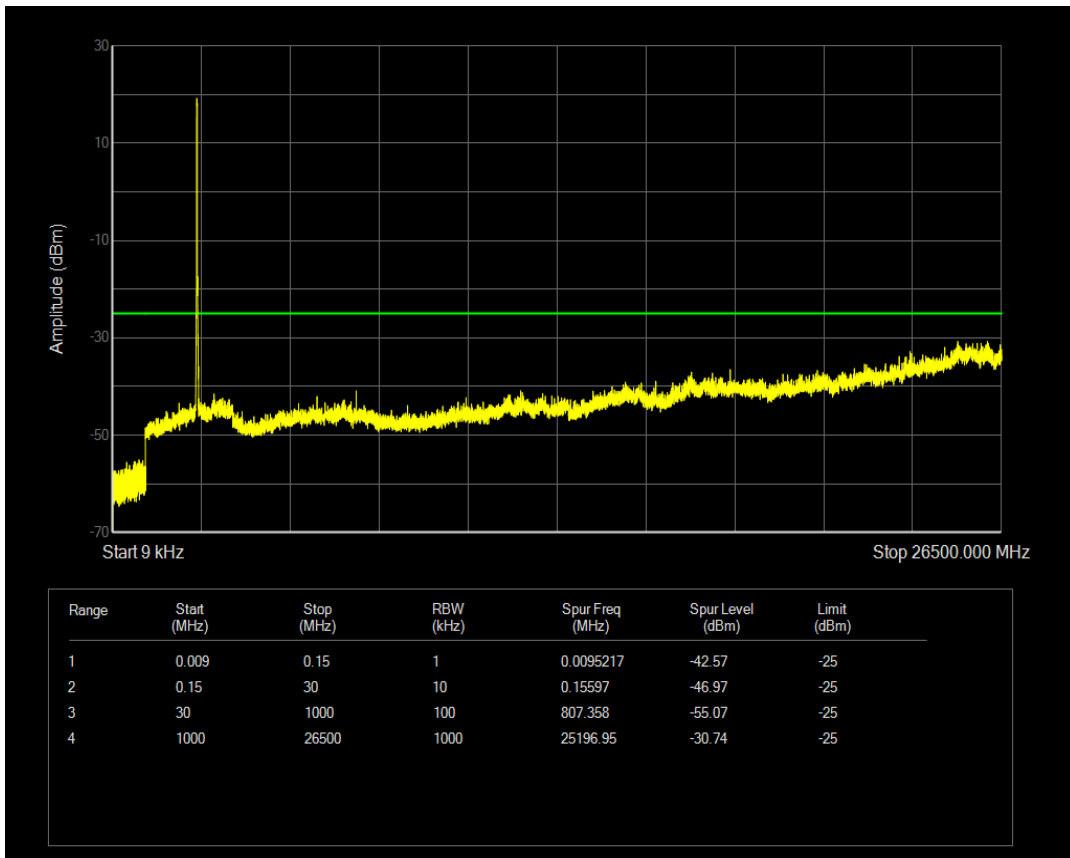

Band7 QAM16 BW=20MHz Channel=20850 RB Size=100 Position=#0

Band7 QPSK BW=20MHz Channel=21100 RB Size=1 Position=#0

Band7 QPSK BW=20MHz Channel=21100 RB Size=100 Position=#0

Band7 QAM16 BW=20MHz Channel=21100 RB Size=1 Position=#0

Band7 QAM16 BW=20MHz Channel=21100 RB Size=100 Position=#0

Band7 QPSK BW=20MHz Channel=21350 RB Size=1 Position=#0

Band7 QPSK BW=20MHz Channel=21350 RB Size=100 Position=#0

Band7 QAM16 BW=20MHz Channel=21350 RB Size=1 Position=#0