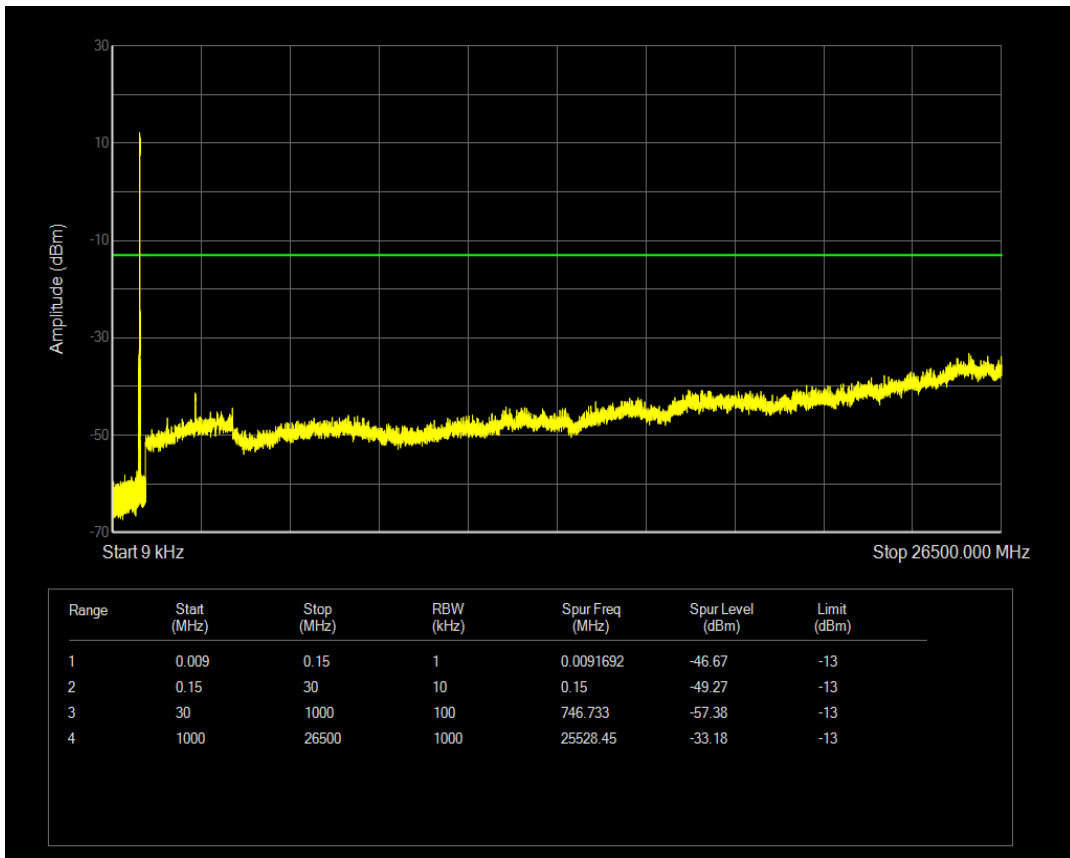

Band5 QAM16 BW=5MHz Channel=20625 RB Size=25 Position=#0

Band5 QPSK BW=10MHz Channel=20450 RB Size=1 Position=#0

Band5 QPSK BW=10MHz Channel=20450 RB Size=50 Position=#0

Band5 QAM16 BW=10MHz Channel=20450 RB Size=1 Position=#0

Band5 QAM16 BW=10MHz Channel=20450 RB Size=50 Position=#0

Band5 QPSK BW=10MHz Channel=20525 RB Size=1 Position=#0

Band5 QPSK BW=10MHz Channel=20525 RB Size=50 Position=#0

Band5 QAM16 BW=10MHz Channel=20525 RB Size=1 Position=#0