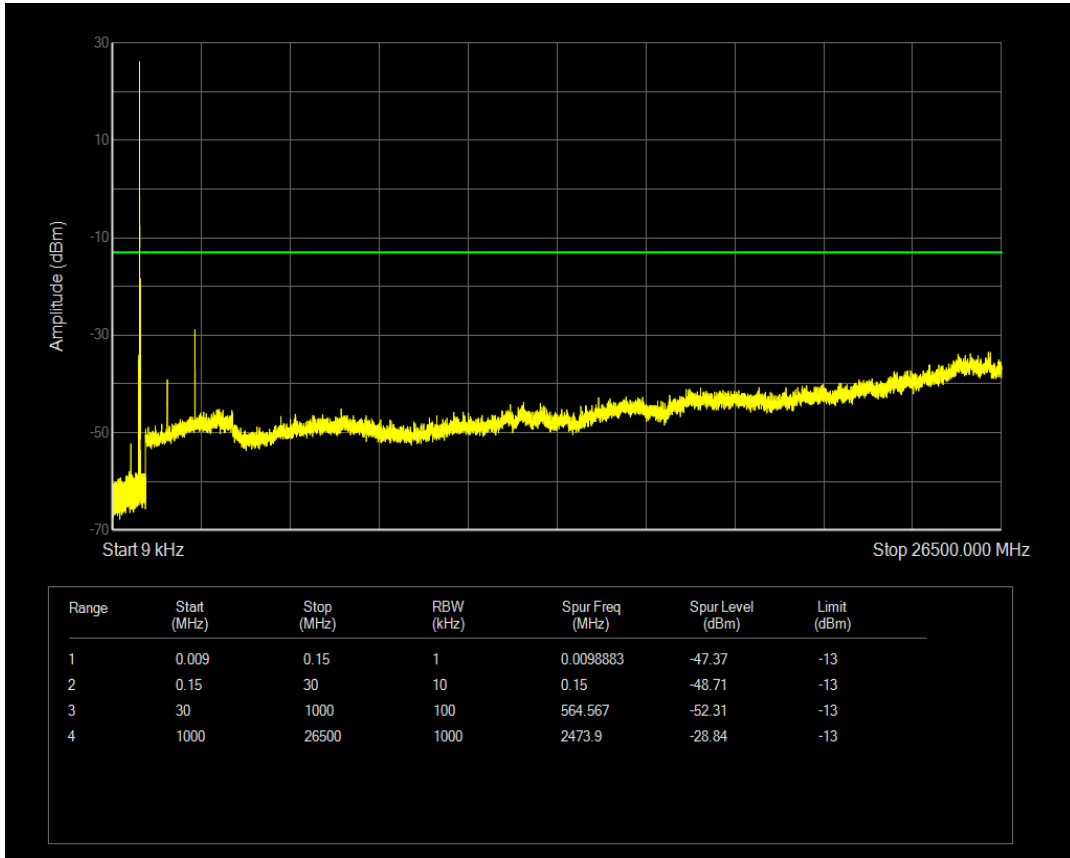

Band5 QAM16 BW=5MHz Channel=20625 RB Size=25 Position=#0

Band5 QPSK BW=10MHz Channel=20450 RB Size=1 Position=#0

Band5 QPSK BW=10MHz Channel=20450 RB Size=50 Position=#0

Band5 QAM16 BW=10MHz Channel=20450 RB Size=1 Position=#0

Band5 QAM16 BW=10MHz Channel=20450 RB Size=50 Position=#0

Band5 QPSK BW=10MHz Channel=20525 RB Size=1 Position=#0

Band5 QPSK BW=10MHz Channel=20525 RB Size=50 Position=#0

Band5 QAM16 BW=10MHz Channel=20525 RB Size=1 Position=#0