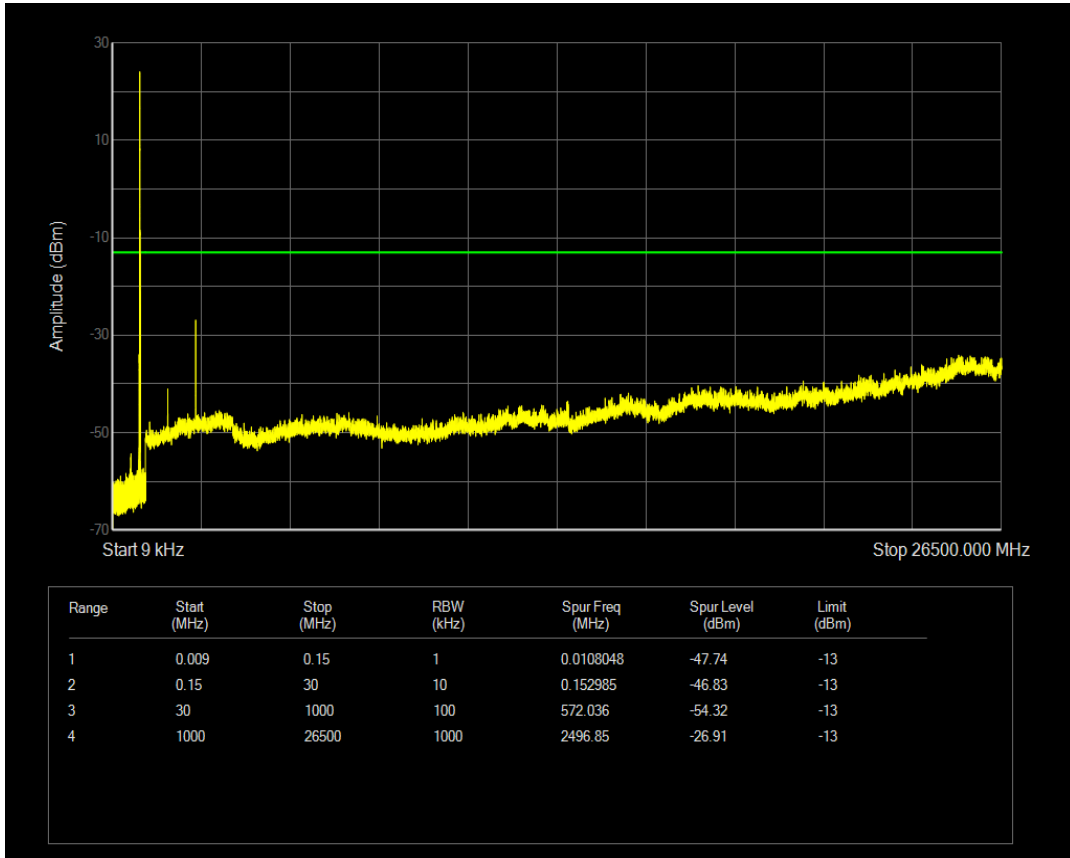

Band5 QAM16 BW=10MHz Channel=20450 RB Size=50 Position=#0

Band5 QPSK BW=10MHz Channel=20525 RB Size=1 Position=#0

Band5 QPSK BW=10MHz Channel=20525 RB Size=50 Position=#0

Band5 QAM16 BW=10MHz Channel=20525 RB Size=1 Position=#0

Band5 QAM16 BW=10MHz Channel=20525 RB Size=50 Position=#0

Band5 QPSK BW=10MHz Channel=20600 RB Size=1 Position=#0

Band5 QPSK BW=10MHz Channel=20600 RB Size=50 Position=#0

Band5 QAM16 BW=10MHz Channel=20600 RB Size=1 Position=#0