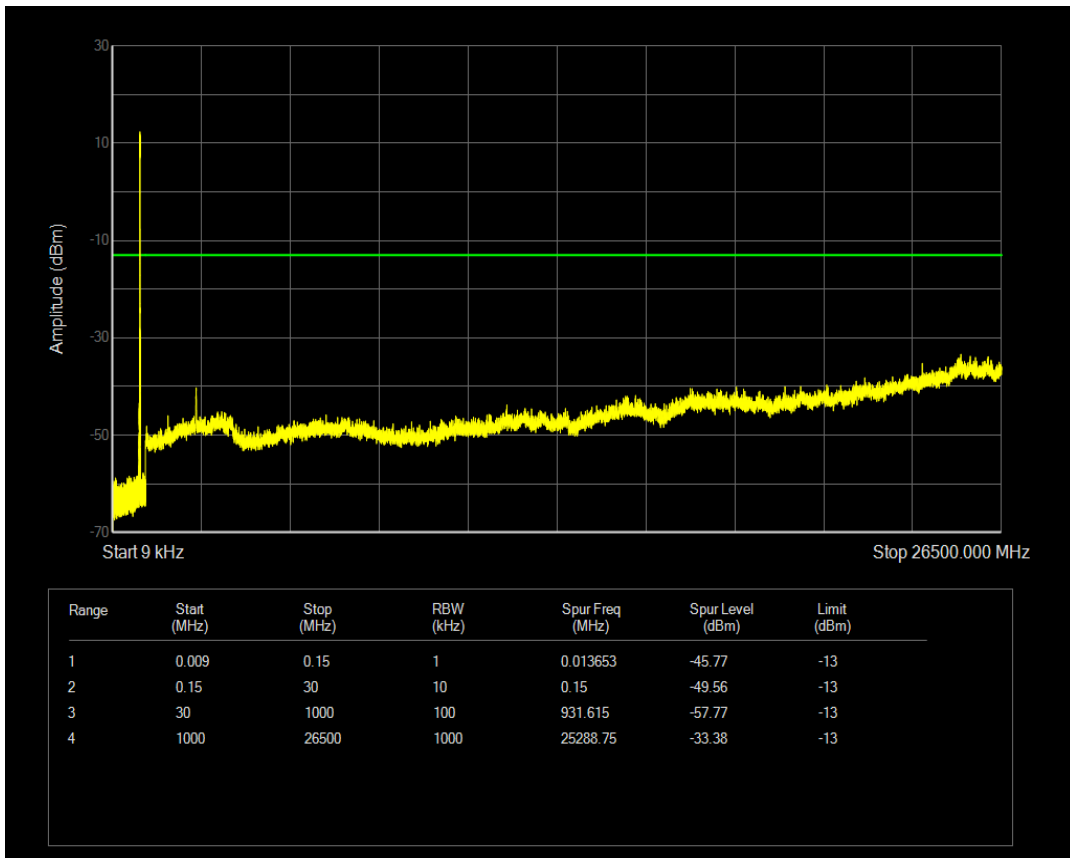

Band5 QAM16 BW=10MHz Channel=20450 RB Size=50 Position=#0

Band5 QPSK BW=10MHz Channel=20525 RB Size=1 Position=#0

Band5 QPSK BW=10MHz Channel=20525 RB Size=50 Position=#0

Band5 QAM16 BW=10MHz Channel=20525 RB Size=1 Position=#0

Band5 QAM16 BW=10MHz Channel=20525 RB Size=50 Position=#0

Band5 QPSK BW=10MHz Channel=20600 RB Size=1 Position=#0

Band5 QPSK BW=10MHz Channel=20600 RB Size=50 Position=#0

Band5 QAM16 BW=10MHz Channel=20600 RB Size=1 Position=#0