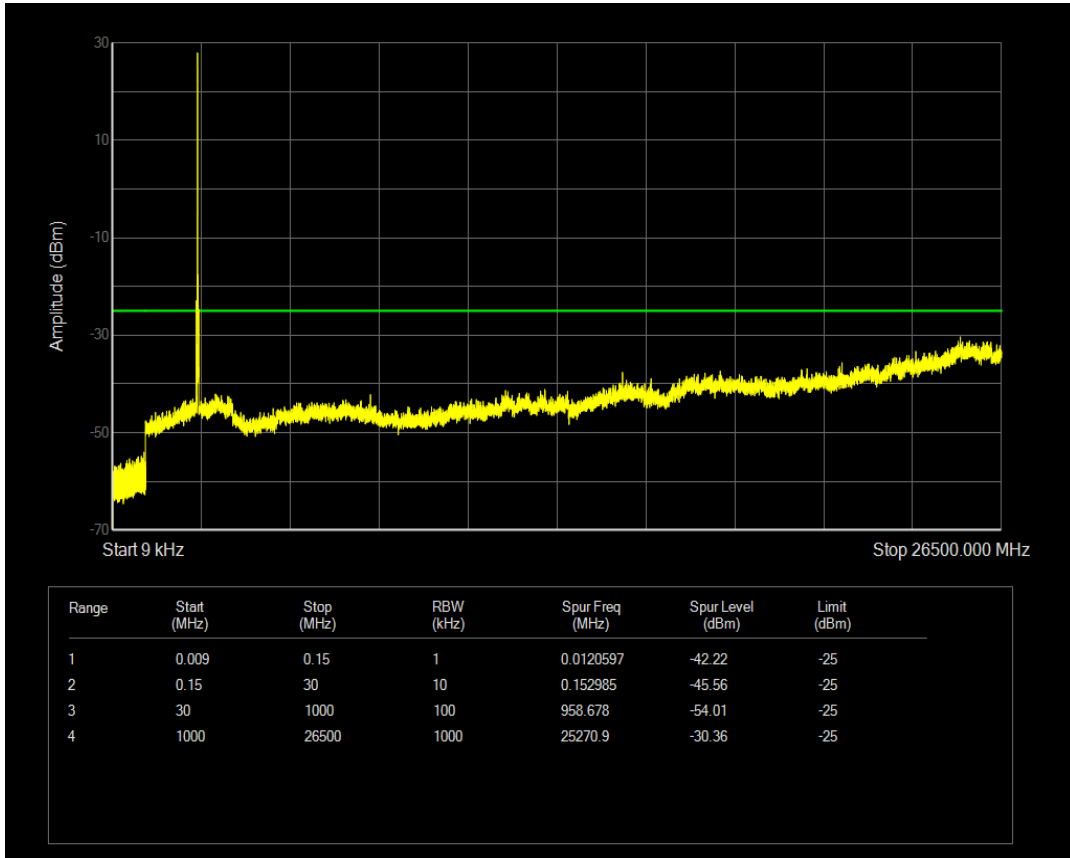

Band7 QAM16 BW=20MHz Channel=20850 RB Size=100 Position=#0

Band7 QPSK BW=20MHz Channel=21100 RB Size=1 Position=#0

Band7 QPSK BW=20MHz Channel=21100 RB Size=100 Position=#0

Band7 QAM16 BW=20MHz Channel=21100 RB Size=1 Position=#0

Band7 QAM16 BW=20MHz Channel=21100 RB Size=100 Position=#0

Band7 QPSK BW=20MHz Channel=21350 RB Size=1 Position=#0

Band7 QPSK BW=20MHz Channel=21350 RB Size=100 Position=#0

Band7 QAM16 BW=20MHz Channel=21350 RB Size=1 Position=#0