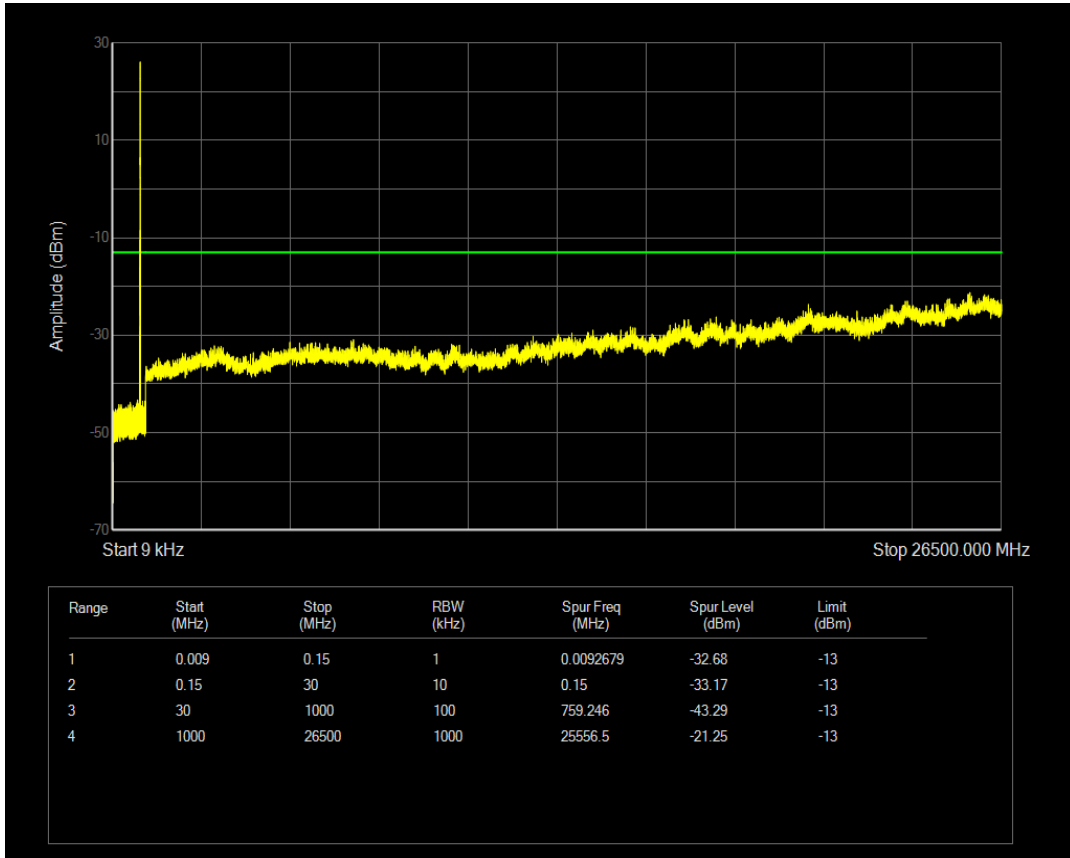

Band5 QPSK BW=10MHz Channel=20525 RB Size=1 Position=#0

Band5 QAM16 BW=10MHz Channel=20450 RB Size=50 Position=#0

Band5 QPSK BW=10MHz Channel=20525 RB Size=50 Position=#0

Band5 QAM16 BW=10MHz Channel=20525 RB Size=50 Position=#0

Band5 QAM16 BW=10MHz Channel=20525 RB Size=1 Position=#0

Band5 QPSK BW=10MHz Channel=20600 RB Size=1 Position=#0

Band5 QPSK BW=10MHz Channel=20600 RB Size=50 Position=#0

Band5 QAM16 BW=10MHz Channel=20600 RB Size=1 Position=#0