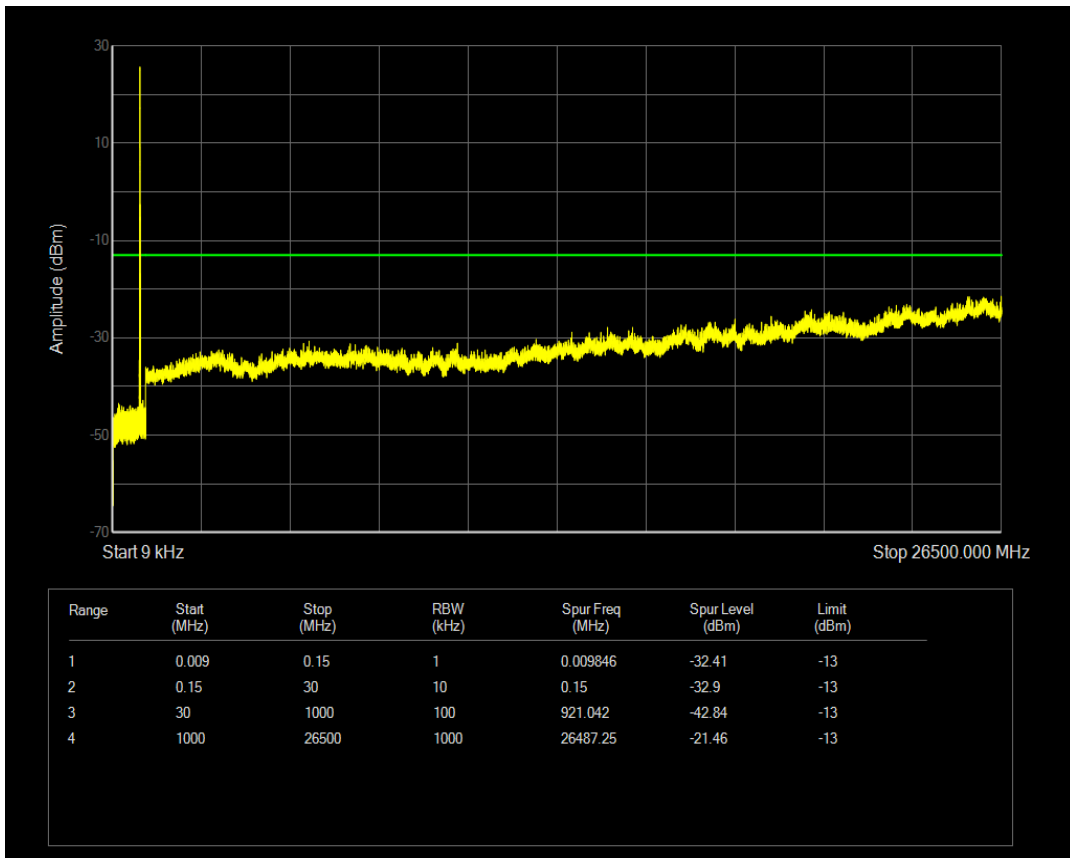

Band5 QPSK BW=10MHz Channel=20525 RB Size=1 Position=#0

Band5 QAM16 BW=10MHz Channel=20450 RB Size=50 Position=#0

Band5 QPSK BW=10MHz Channel=20525 RB Size=50 Position=#0

Band5 QAM16 BW=10MHz Channel=20525 RB Size=50 Position=#0

Band5 QAM16 BW=10MHz Channel=20525 RB Size=1 Position=#0

Band5 QPSK BW=10MHz Channel=20600 RB Size=1 Position=#0

Band5 QPSK BW=10MHz Channel=20600 RB Size=50 Position=#0

Band5 QAM16 BW=10MHz Channel=20600 RB Size=1 Position=#0