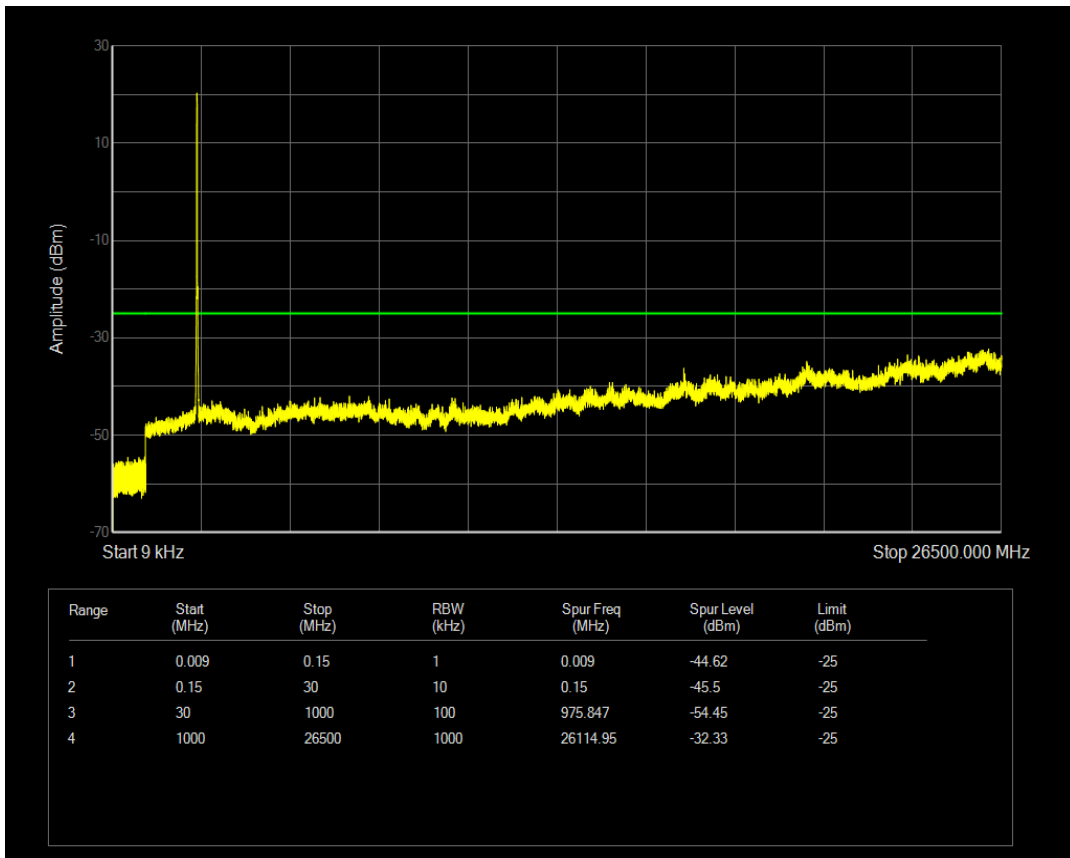

Band7 QPSK BW=20MHz Channel=20850 RB Size=1 Position=#0

Band7 QAM16 BW=15MHz Channel=21375 RB Size=75 Position=#0

Band7 QPSK BW=20MHz Channel=20850 RB Size=100 Position=#0

Band7 QAM16 BW=20MHz Channel=20850 RB Size=1 Position=#0

Band7 QAM16 BW=20MHz Channel=20850 RB Size=100 Position=#0

Band7 QPSK BW=20MHz Channel=21100 RB Size=1 Position=#0

Band7 QPSK BW=20MHz Channel=21100 RB Size=100 Position=#0

Band7 QAM16 BW=20MHz Channel=21100 RB Size=1 Position=#0