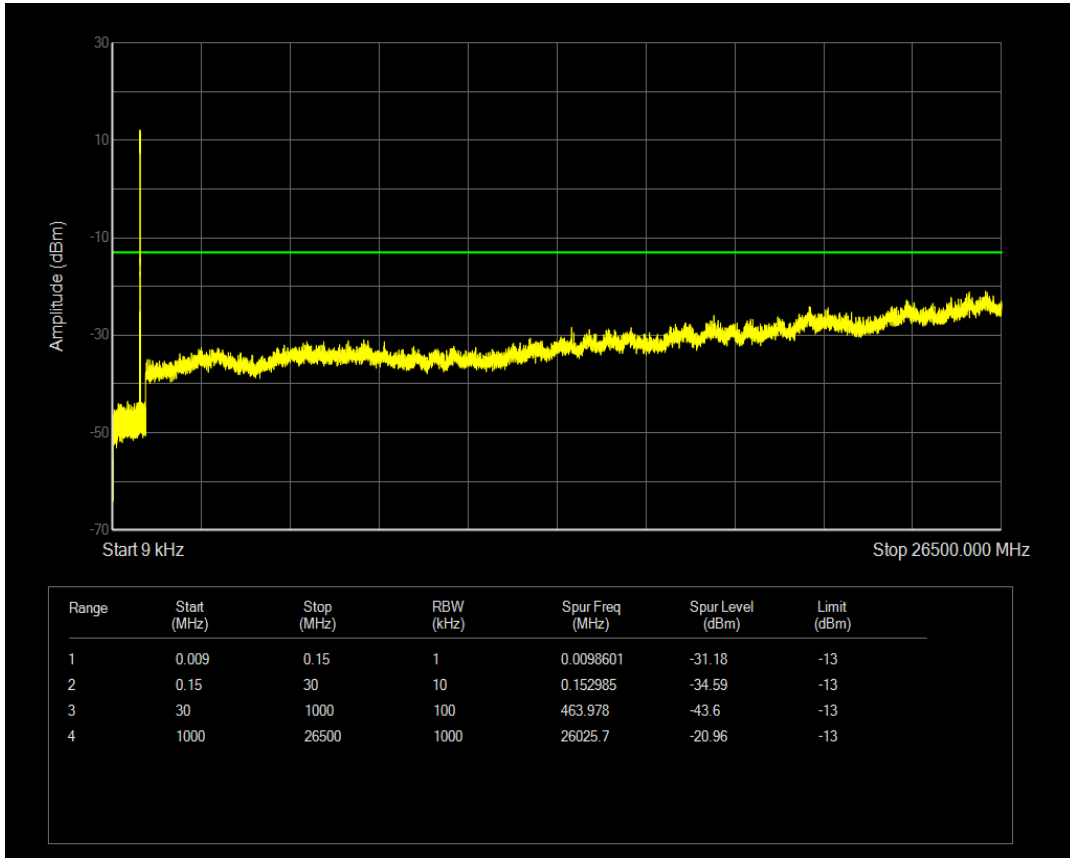

Band5 QPSK BW=10MHz Channel=20525 RB Size=1 Position=#0

Band5 QAM16 BW=10MHz Channel=20450 RB Size=50 Position=#0

Band5 QPSK BW=10MHz Channel=20525 RB Size=50 Position=#0

Band5 QAM16 BW=10MHz Channel=20525 RB Size=50 Position=#0

Band5 QAM16 BW=10MHz Channel=20525 RB Size=1 Position=#0

Band5 QPSK BW=10MHz Channel=20600 RB Size=1 Position=#0

Band5 QPSK BW=10MHz Channel=20600 RB Size=50 Position=#0

Band5 QAM16 BW=10MHz Channel=20600 RB Size=1 Position=#0