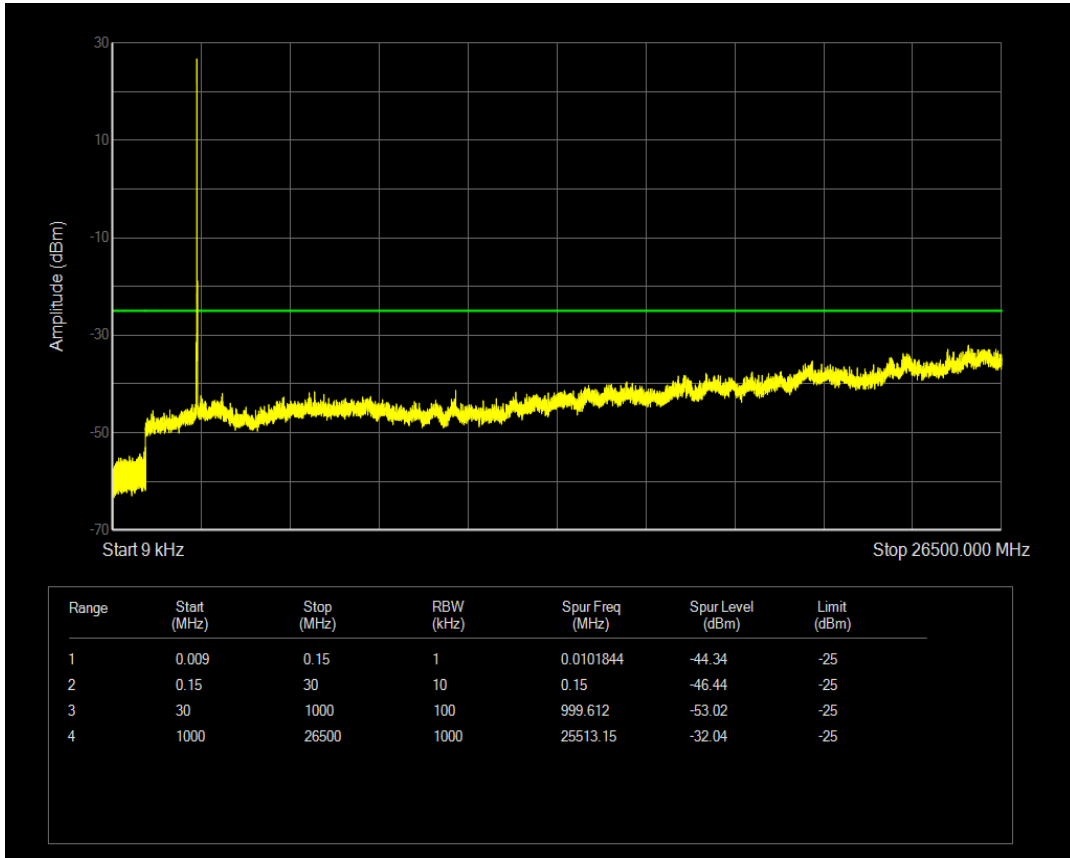

Band7 QAM16 BW=10MHz Channel=20800 RB Size=50 Position=#0

Band7 QPSK BW=10MHz Channel=21100 RB Size=1 Position=#0

Band7 QPSK BW=10MHz Channel=21100 RB Size=50 Position=#0

Band7 QAM16 BW=10MHz Channel=21100 RB Size=1 Position=#0