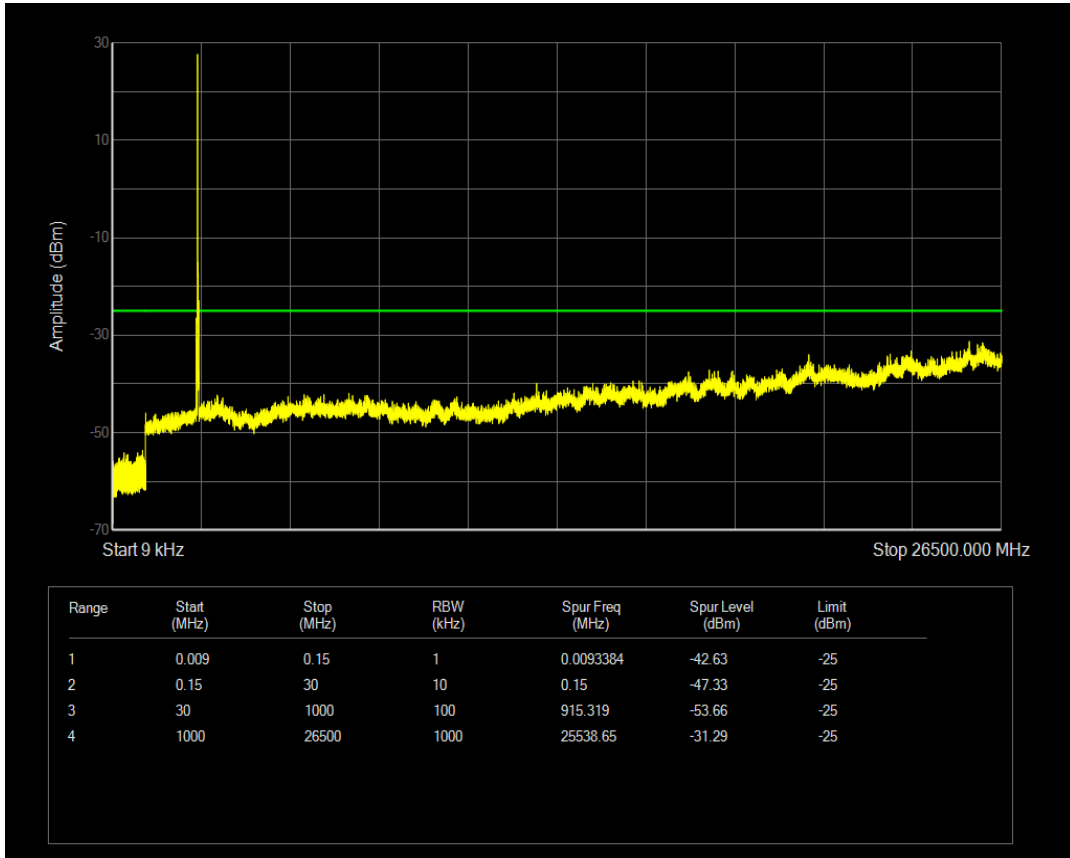

Band7 QAM16 BW=20MHz Channel=20850 RB Size=100 Position=#0

Band7 QPSK BW=20MHz Channel=21100 RB Size=1 Position=#0

Band7 QPSK BW=20MHz Channel=21100 RB Size=100 Position=#0

Band7 QAM16 BW=20MHz Channel=21100 RB Size=1 Position=#0

Band7 QAM16 BW=20MHz Channel=21100 RB Size=100 Position=#0

Band7 QPSK BW=20MHz Channel=21350 RB Size=1 Position=#0

Band7 QPSK BW=20MHz Channel=21350 RB Size=100 Position=#0

Band7 QAM16 BW=20MHz Channel=21350 RB Size=1 Position=#0

Band7 QAM16 BW=20MHz Channel=21350 RB Size=100 Position=#0