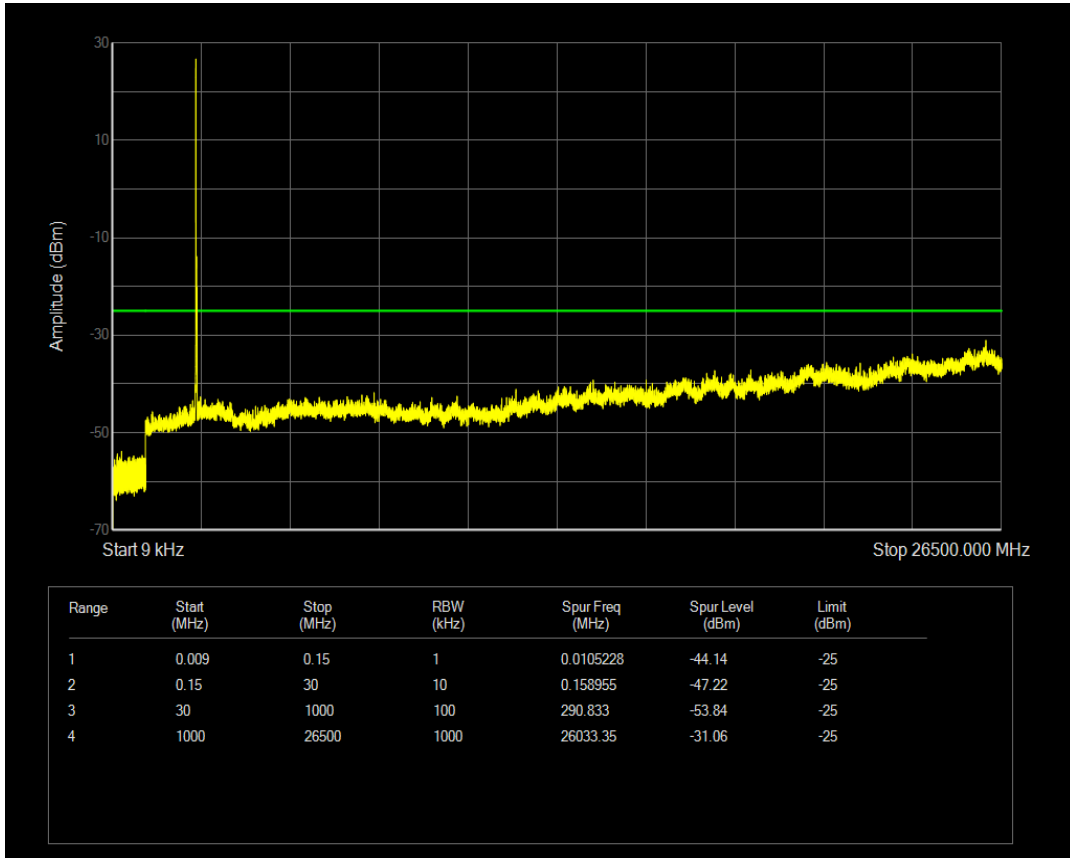

Band7 QPSK BW=20MHz Channel=20850 RB Size=1 Position=#0

Band7 QAM16 BW=15MHz Channel=21375 RB Size=75 Position=#0

Band7 QPSK BW=20MHz Channel=20850 RB Size=100 Position=#0

Band7 QAM16 BW=20MHz Channel=20850 RB Size=1 Position=#0

Band7 QAM16 BW=20MHz Channel=20850 RB Size=100 Position=#0

Band7 QPSK BW=20MHz Channel=21100 RB Size=1 Position=#0

Band7 QPSK BW=20MHz Channel=21100 RB Size=100 Position=#0

Band7 QAM16 BW=20MHz Channel=21100 RB Size=1 Position=#0