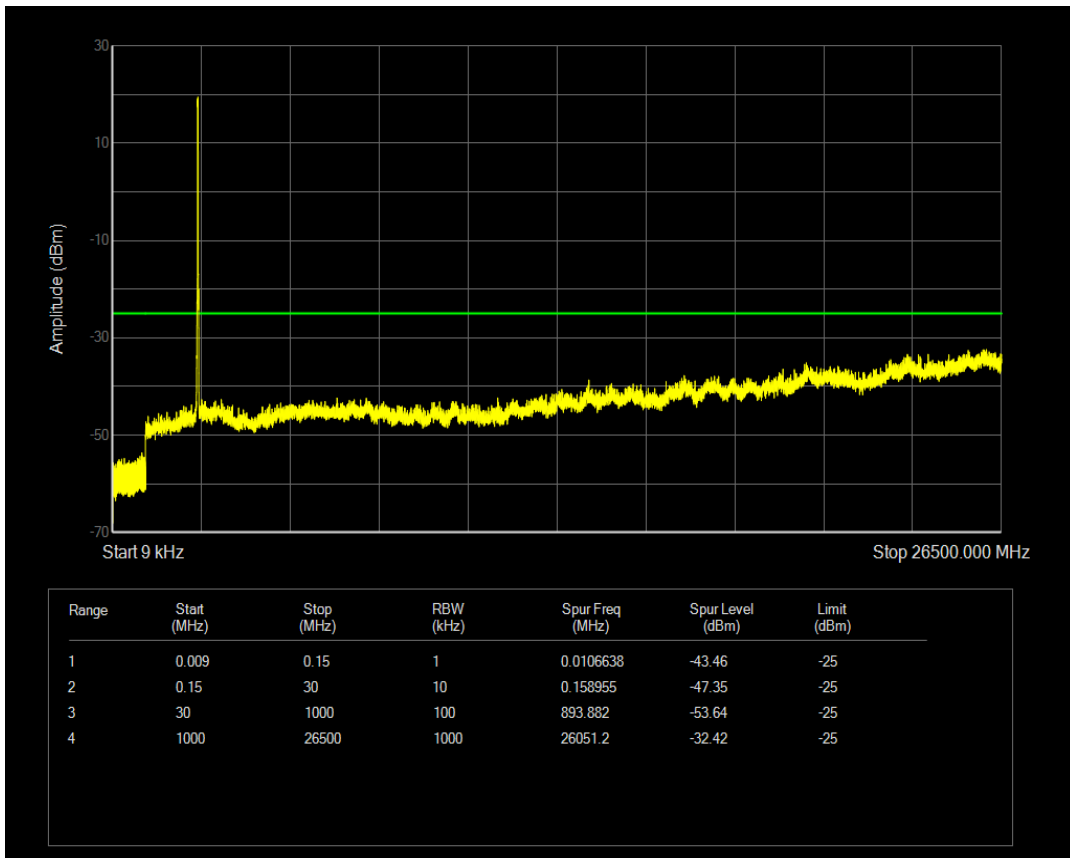

Band7 QAM16 BW=20MHz Channel=20850 RB Size=100 Position=#0

Band7 QPSK BW=20MHz Channel=21100 RB Size=1 Position=#0

Band7 QPSK BW=20MHz Channel=21100 RB Size=100 Position=#0

Band7 QAM16 BW=20MHz Channel=21100 RB Size=1 Position=#0

Band7 QAM16 BW=20MHz Channel=21100 RB Size=100 Position=#0

Band7 QPSK BW=20MHz Channel=21350 RB Size=1 Position=#0

Band7 QPSK BW=20MHz Channel=21350 RB Size=100 Position=#0

Band7 QAM16 BW=20MHz Channel=21350 RB Size=1 Position=#0