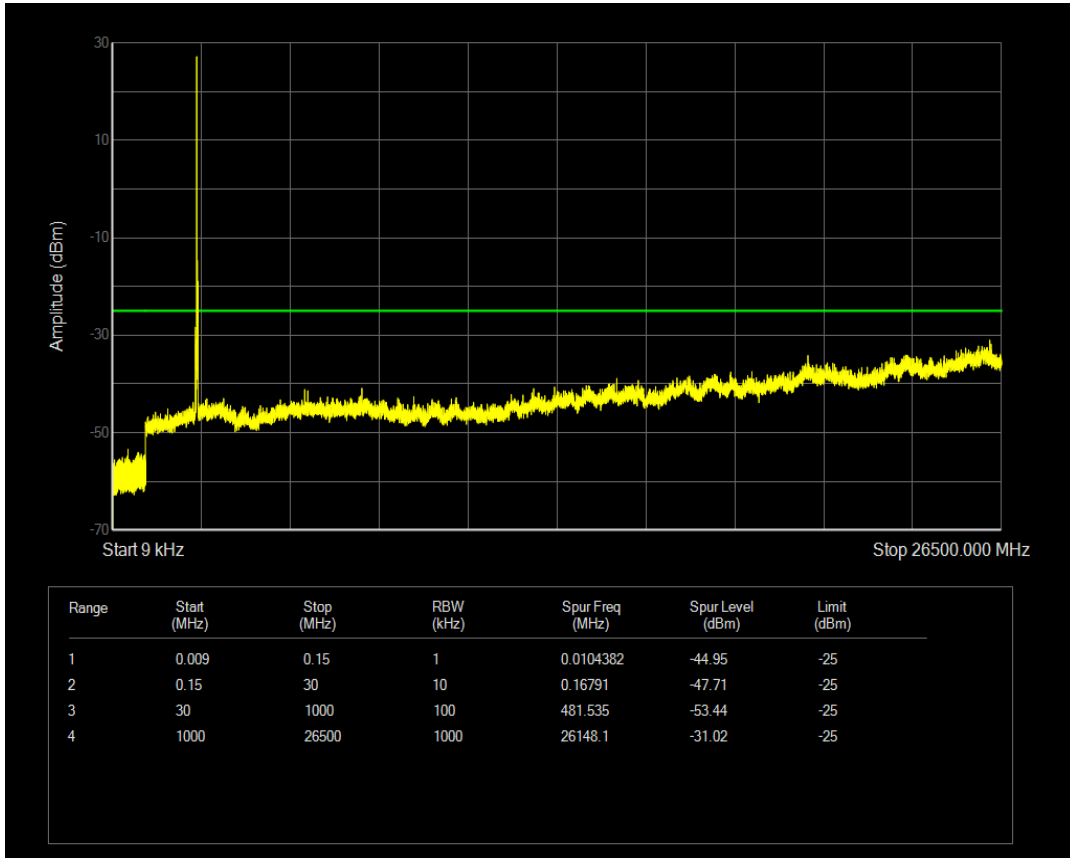

Band7 QPSK BW=20MHz Channel=20850 RB Size=1 Position=#0

Band7 QAM16 BW=15MHz Channel=21375 RB Size=75 Position=#0

Band7 QPSK BW=20MHz Channel=20850 RB Size=100 Position=#0

Band7 QAM16 BW=20MHz Channel=20850 RB Size=1 Position=#0

Band7 QAM16 BW=20MHz Channel=20850 RB Size=100 Position=#0

Band7 QPSK BW=20MHz Channel=21100 RB Size=1 Position=#0

Band7 QPSK BW=20MHz Channel=21100 RB Size=100 Position=#0

Band7 QAM16 BW=20MHz Channel=21100 RB Size=1 Position=#0