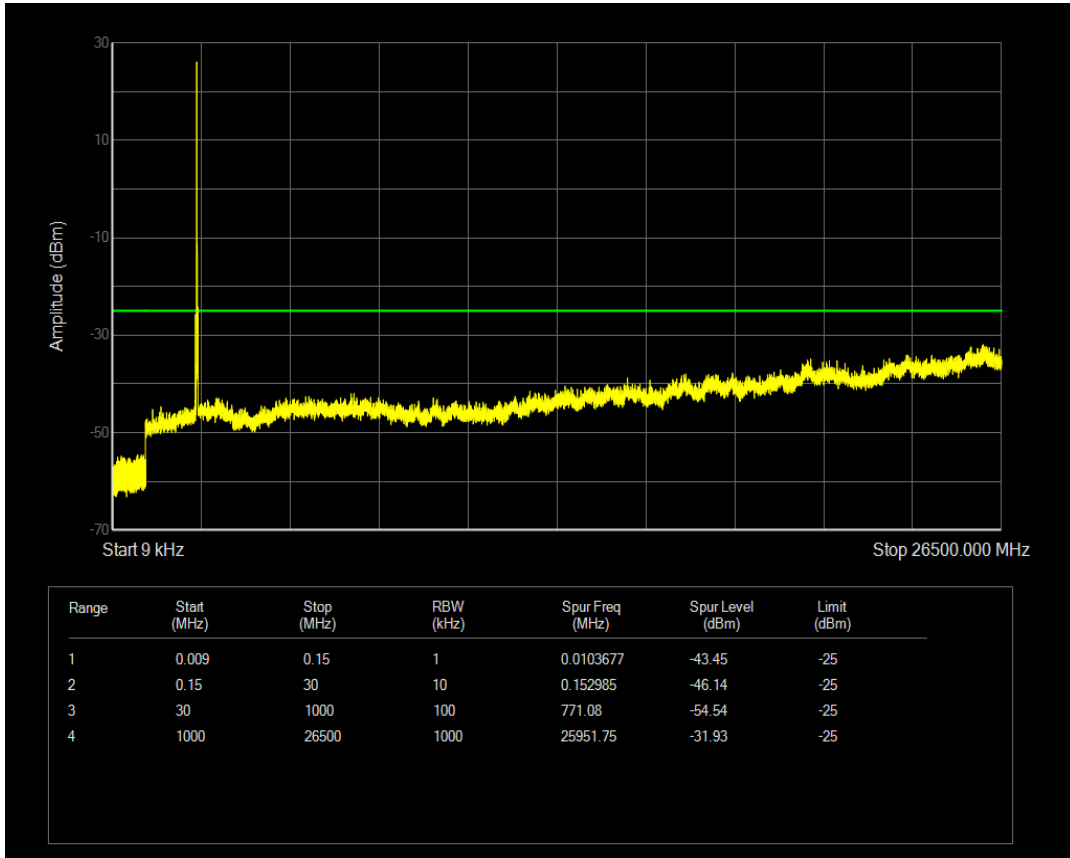

Band7 QAM16 BW=20MHz Channel=20850 RB Size=100 Position=#0

Band7 QPSK BW=20MHz Channel=21100 RB Size=1 Position=#0

Band7 QPSK BW=20MHz Channel=21100 RB Size=100 Position=#0

Band7 QAM16 BW=20MHz Channel=21100 RB Size=1 Position=#0

Band7 QAM16 BW=20MHz Channel=21100 RB Size=100 Position=#0

Band7 QPSK BW=20MHz Channel=21350 RB Size=1 Position=#0

Band7 QPSK BW=20MHz Channel=21350 RB Size=100 Position=#0

Band7 QAM16 BW=20MHz Channel=21350 RB Size=1 Position=#0