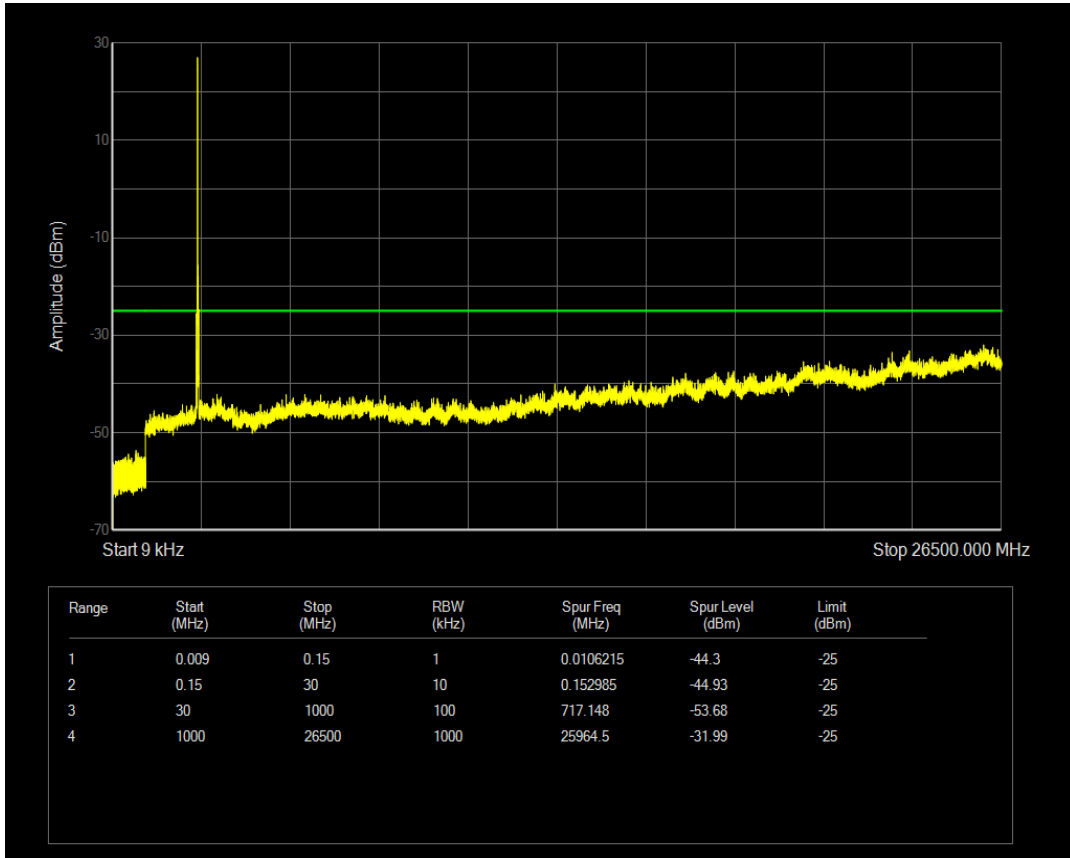

Band7 QPSK BW=20MHz Channel=21350 RB Size=1 Position=#0

Band7 QPSK BW=20MHz Channel=21350 RB Size=100 Position=#0