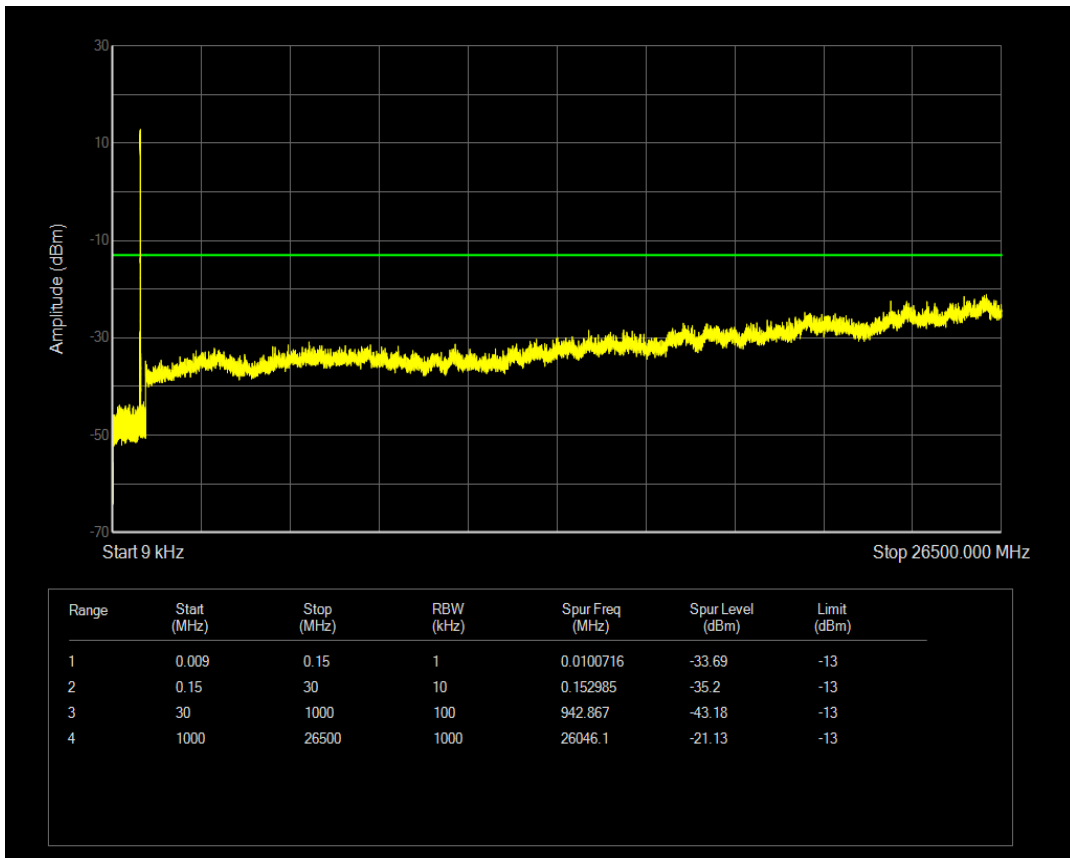

Band5 QPSK BW=10MHz Channel=20525 RB Size=1 Position=#0

Band5 QAM16 BW=10MHz Channel=20450 RB Size=50 Position=#0

Band5 QPSK BW=10MHz Channel=20525 RB Size=50 Position=#0

Band5 QAM16 BW=10MHz Channel=20525 RB Size=50 Position=#0

Band5 QAM16 BW=10MHz Channel=20525 RB Size=1 Position=#0

Band5 QPSK BW=10MHz Channel=20600 RB Size=1 Position=#0

Band5 QPSK BW=10MHz Channel=20600 RB Size=50 Position=#0

Band5 QAM16 BW=10MHz Channel=20600 RB Size=1 Position=#0