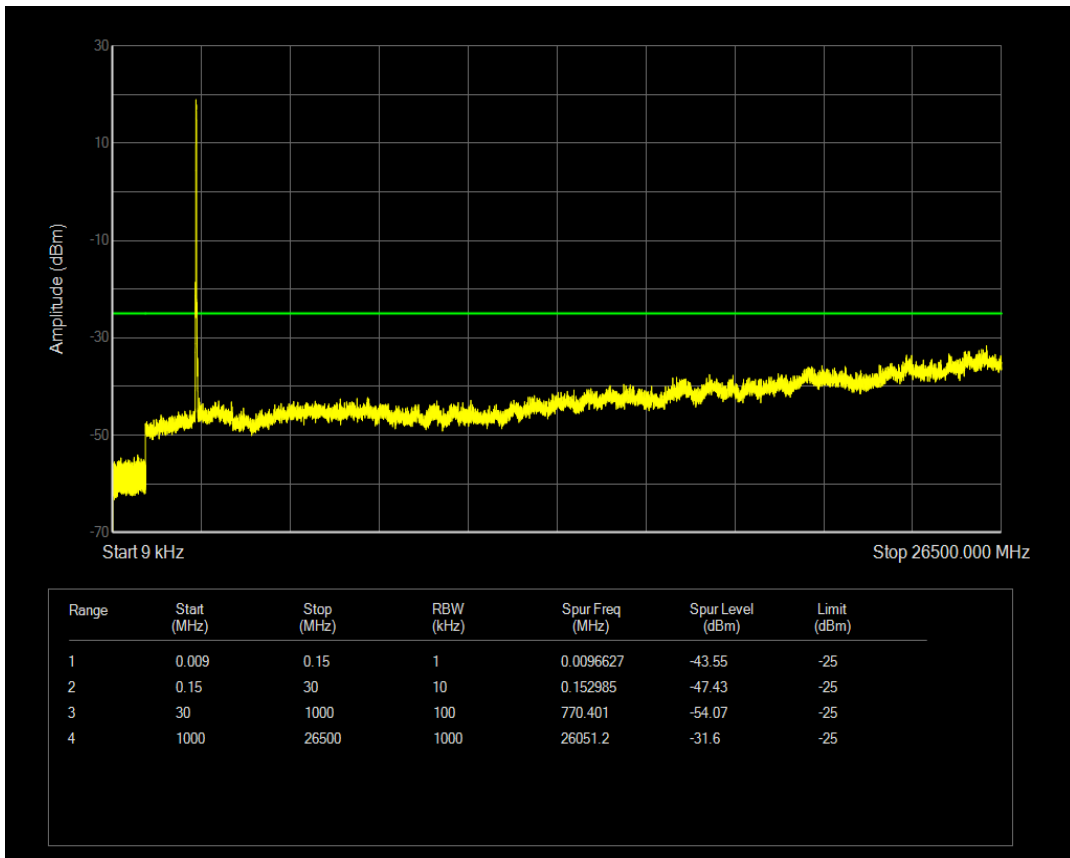

Band7 QPSK BW=20MHz Channel=20850 RB Size=1 Position=#0

Band7 QAM16 BW=15MHz Channel=21375 RB Size=75 Position=#0

Band7 QPSK BW=20MHz Channel=20850 RB Size=100 Position=#0

Band7 QAM16 BW=20MHz Channel=20850 RB Size=1 Position=#0

Band7 QAM16 BW=20MHz Channel=20850 RB Size=100 Position=#0

Band7 QPSK BW=20MHz Channel=21100 RB Size=1 Position=#0

Band7 QPSK BW=20MHz Channel=21100 RB Size=100 Position=#0

Band7 QAM16 BW=20MHz Channel=21100 RB Size=1 Position=#0