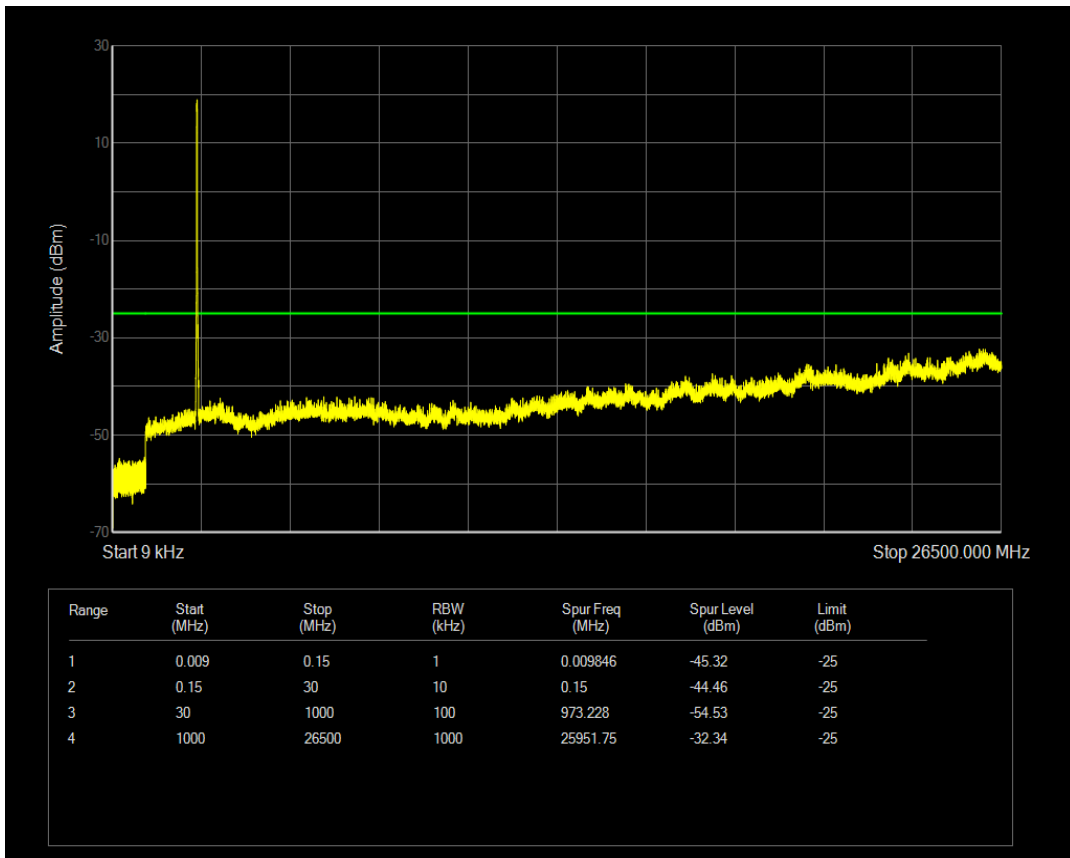

Band7 QAM16 BW=20MHz Channel=20850 RB Size=100 Position=#0

Band7 QPSK BW=20MHz Channel=21100 RB Size=1 Position=#0

Band7 QPSK BW=20MHz Channel=21100 RB Size=100 Position=#0

Band7 QAM16 BW=20MHz Channel=21100 RB Size=1 Position=#0

Band7 QAM16 BW=20MHz Channel=21100 RB Size=100 Position=#0

Band7 QPSK BW=20MHz Channel=21350 RB Size=1 Position=#0

Band7 QPSK BW=20MHz Channel=21350 RB Size=100 Position=#0

Band7 QAM16 BW=20MHz Channel=21350 RB Size=1 Position=#0