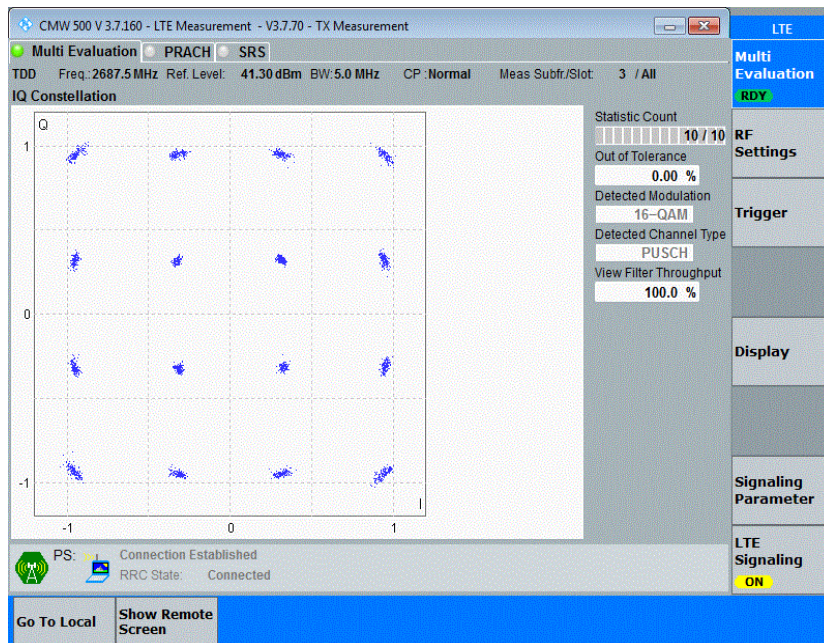

Test Graphs

Band41-5MHz-16QAM-39675-25RB#0

Band41-5MHz-16QAM-40620-25RB#0

Band41-5MHz-16QAM-41565-25RB#0

Band41-10MHz-QPSK-39700-50RB#0

Band41-10MHz-QPSK-40620-50RB#0

Band41-10MHz-QPSK-41540-50RB#0