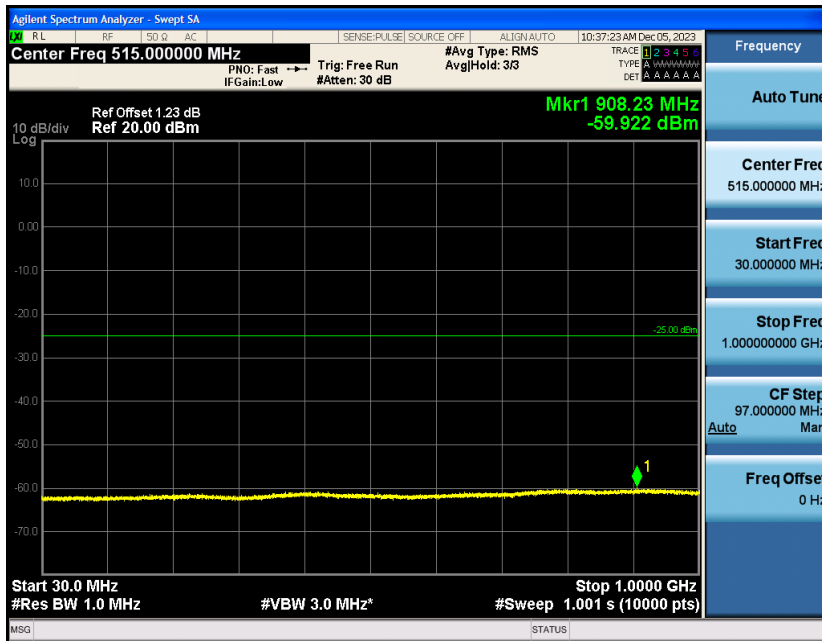

Band41-15MHz-QPSK-40620-1RB#0-Range2:1000~26500MHz

Band41-15MHz-QPSK-41515-1RB#0-Range1:30~1000MHz

Band41-15MHz-QPSK-41515-1RB#0-Range2:1000~26500MHz

Band41-15MHz-16QAM-39725-1RB#0-Range1:30~100MHz

Band41-15MHz-16QAM-39725-1RB#0-Range2:1000~26500MHz