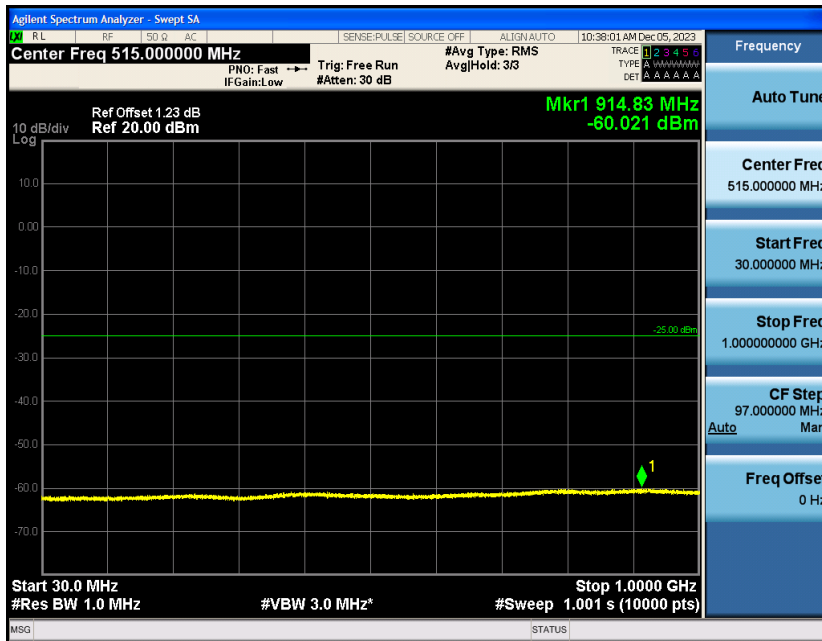

Band41-10MHz-16QAM-41540-1RB#0-Range1:30~1000MHz

Band41-10MHz-16QAM-41540-1RB#0-Range2:1000~26500MHz

Band41-15MHz-QPSK-39725-1RB#0-Range1:30~1000MHz

Band41-15MHz-QPSK-39725-1RB#0-Range2:1000~26500MHz

Band41-15MHz-QPSK-40620-1RB#0-Range1:30~1000MHz