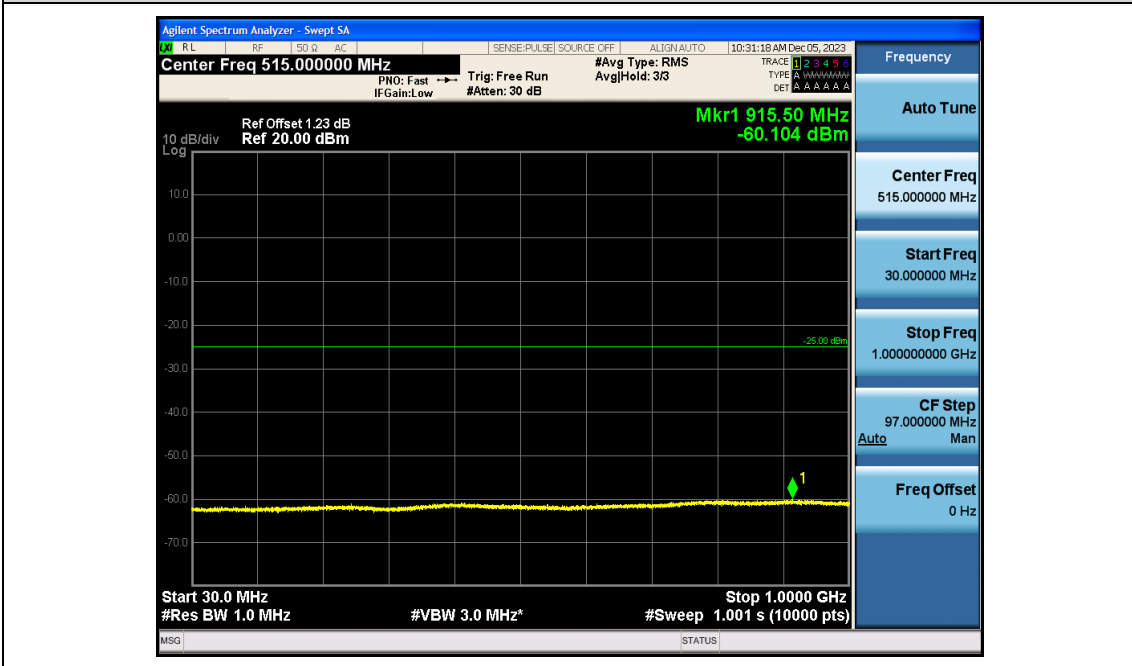

Band41-20MHz-QPSK-39750-1RB#0-Range2:1000~26500MHz

Band41-20MHz-QPSK-40620-1RB#0-Range1:30~1000MHz

Band41-20MHz-QPSK-40620-1RB#0-Range2:1000~26500MHz

Band41-20MHz-QPSK-41490-1RB#0-Range1:30~1000MHz

Band41-20MHz-QPSK-41490-1RB#0-Range2:1000~26500MHz