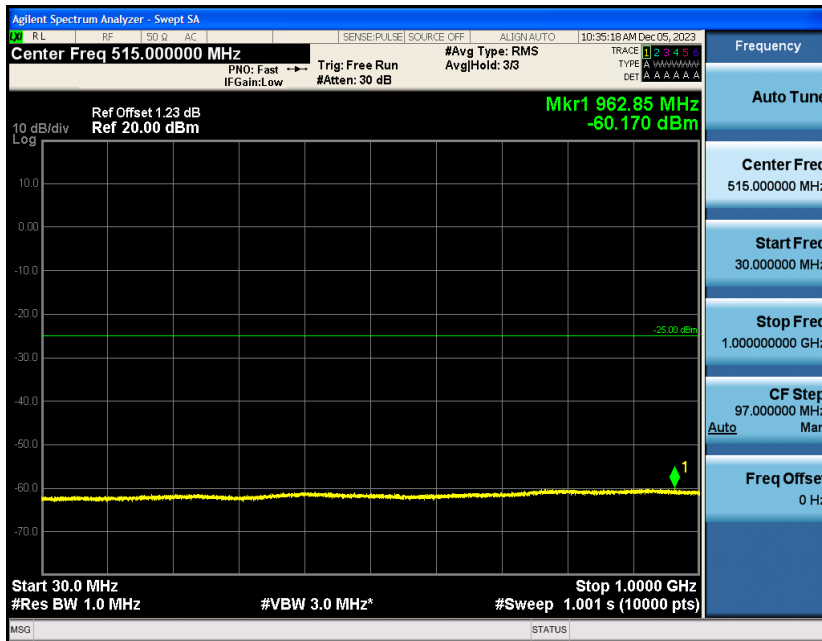

Test Graphs

Band41-5MHz-QPSK-40620-1RB#0-Range1:30~100MHz

Band41-5MHz-QPSK-40620-1RB#0-Range2:1000~26500MHz

Band41-5MHz-QPSK-41565-1RB#0-Range1:30~100MHz

Band41-5MHz-QPSK-41565-1RB#0-Range2:1000~26500MHz

Band41-5MHz-16QAM-39675-1RB#0-Range1:30~1000MHz