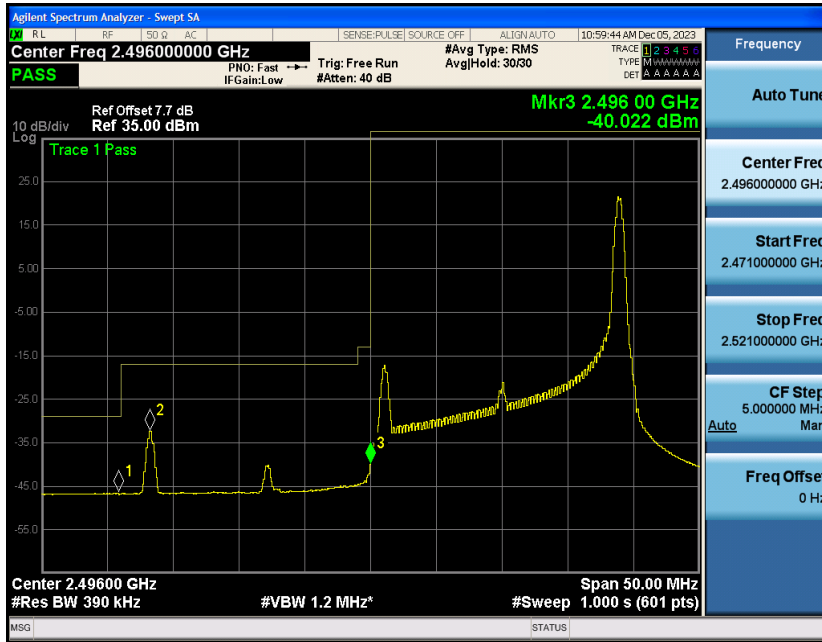

Band41-20MHz-QPSK-39750-1RB#99

Band41-20MHz-QPSK-39750-100RB#0

Band41-20MHz-QPSK-41490-1RB#0

Band41-20MHz-QPSK-41490-1RB#99

Band41-20MHz-QPSK-41490-100RB#0

Band41-20MHz-16QAM-39750-1RB#0

Band41-20MHz-16QAM-39750-1RB#99