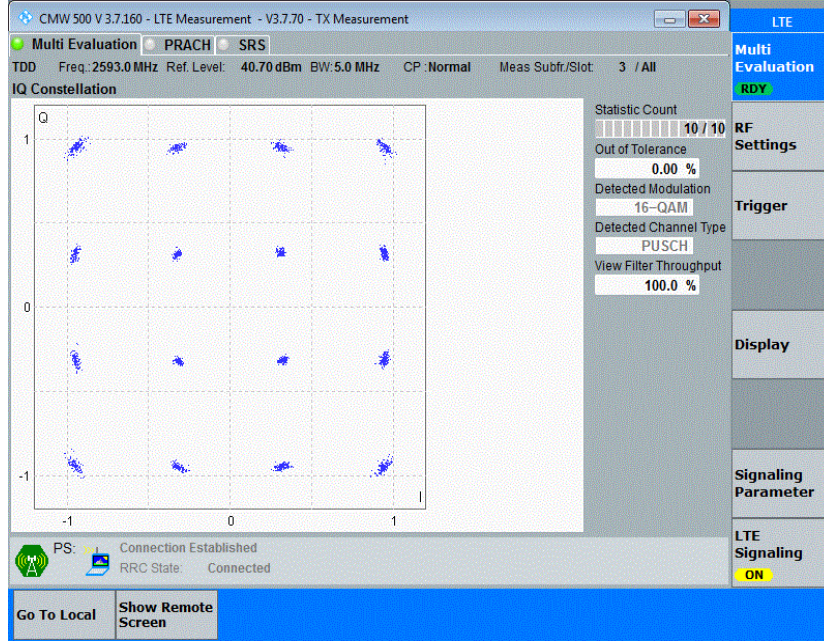

Test Graphs

Band41-5MHz-16QAM-39675-25RB#0

Band41-5MHz-16QAM-40620-25RB#0

Band41-5MHz-16QAM-41565-25RB#0

Band41-10MHz-QPSK-39700-50RB#0

Band41-10MHz-QPSK-40620-50RB#0

Band41-10MHz-QPSK-41540-50RB#0