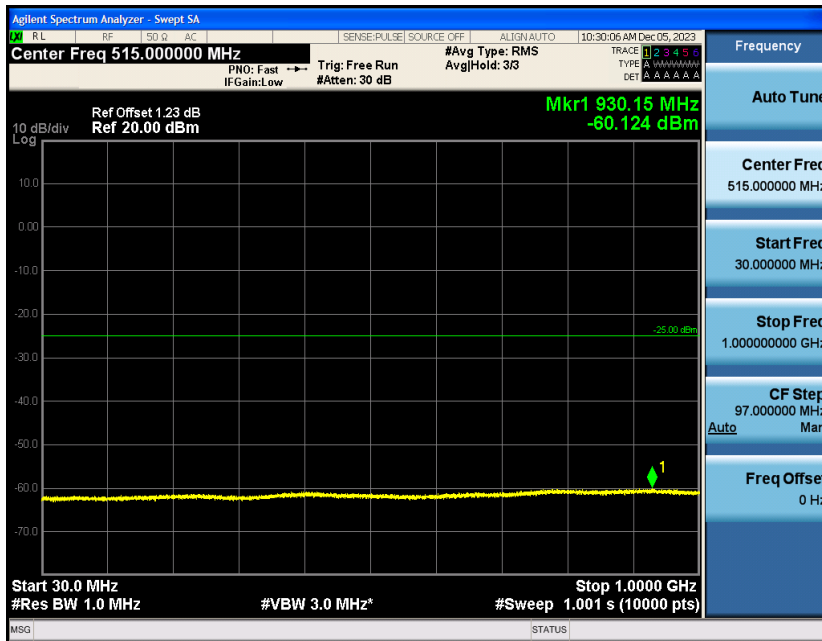

Band41-20MHz-QPSK-40620-1RB#0-Range1:30~1000MHz