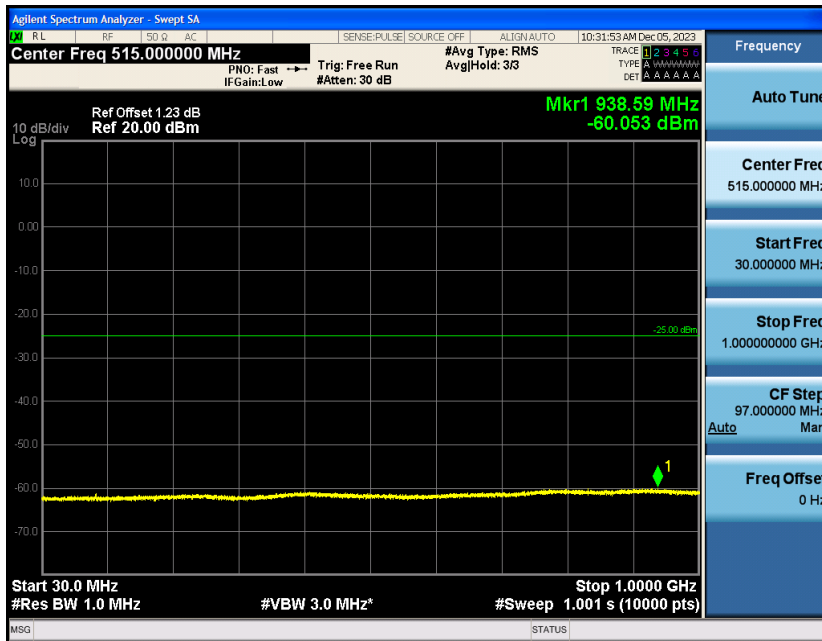

Band41-20MHz-16QAM-39750-1RB#0-Range1:30~1000MHz

Band41-20MHz-16QAM-39750-1RB#0-Range2:1000~26500MHz

Band41-20MHz-16QAM-40620-1RB#0-Range1:30~1000MHz

Band41-20MHz-16QAM-40620-1RB#0-Range2:1000~26500MHz

Band41-20MHz-16QAM-41490-1RB#0-Range1:30~1000MHz