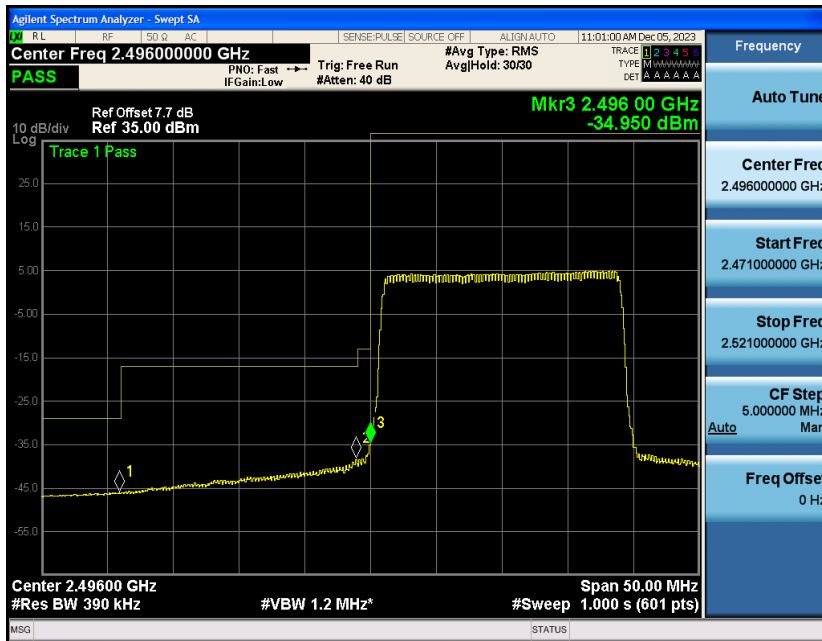

Band41-20MHz-16QAM-39750-100RB#0