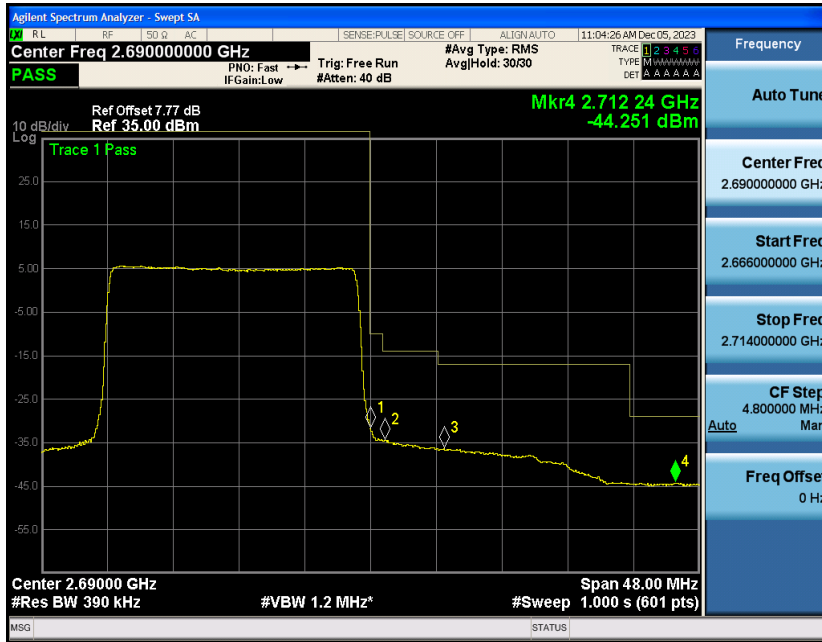

Band41-20MHz-QPSK-39750-1RB#99

Band41-20MHz-QPSK-39750-100RB#0

Band41-20MHz-QPSK-41490-1RB#0

Band41-20MHz-QPSK-41490-1RB#99

Band41-20MHz-QPSK-41490-100RB#0

Band41-20MHz-16QAM-39750-1RB#0

Band41-20MHz-16QAM-39750-1RB#99