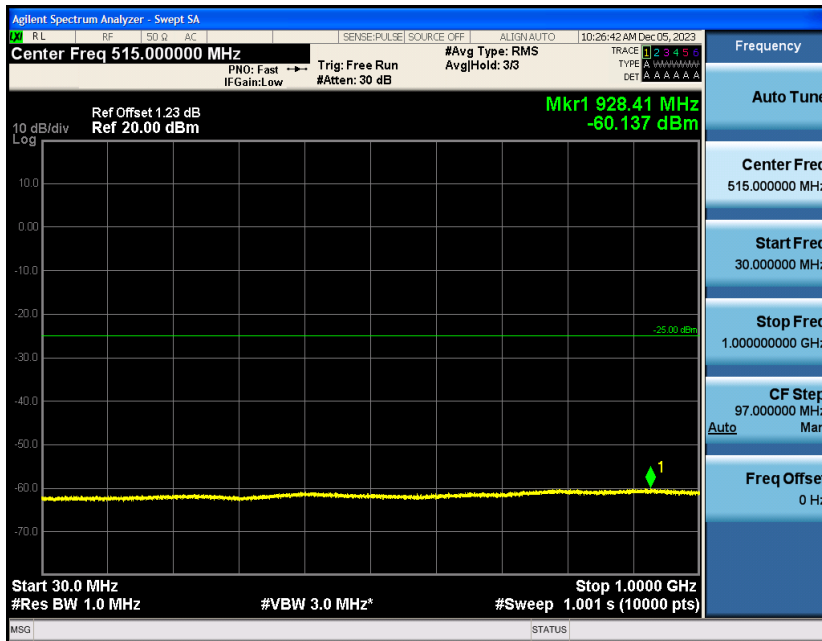

Band41-10MHz-QPSK-41540-1RB#0-Range2:1000~26500MHz

Band41-10MHz-16QAM-39700-1RB#0-Range1:30~1000MHz

Band41-10MHz-16QAM-39700-1RB#0-Range2:1000~26500MHz

Band41-10MHz-16QAM-40620-1RB#0-Range1:30~1000MHz

Band41-10MHz-16QAM-40620-1RB#0-Range2:1000~26500MHz