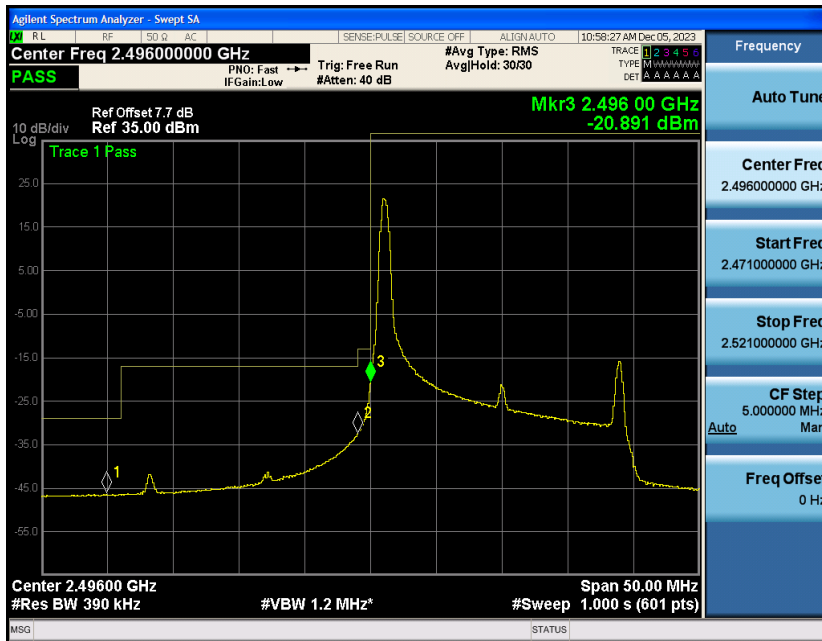

Band41-20MHz-QPSK-39750-1RB#99

Band41-20MHz-QPSK-39750-100RB#0

Band41-20MHz-QPSK-41490-1RB#0

Band41-20MHz-QPSK-41490-1RB#99

Band41-20MHz-QPSK-41490-100RB#0

Band41-20MHz-16QAM-39750-1RB#0

Band41-20MHz-16QAM-39750-1RB#99