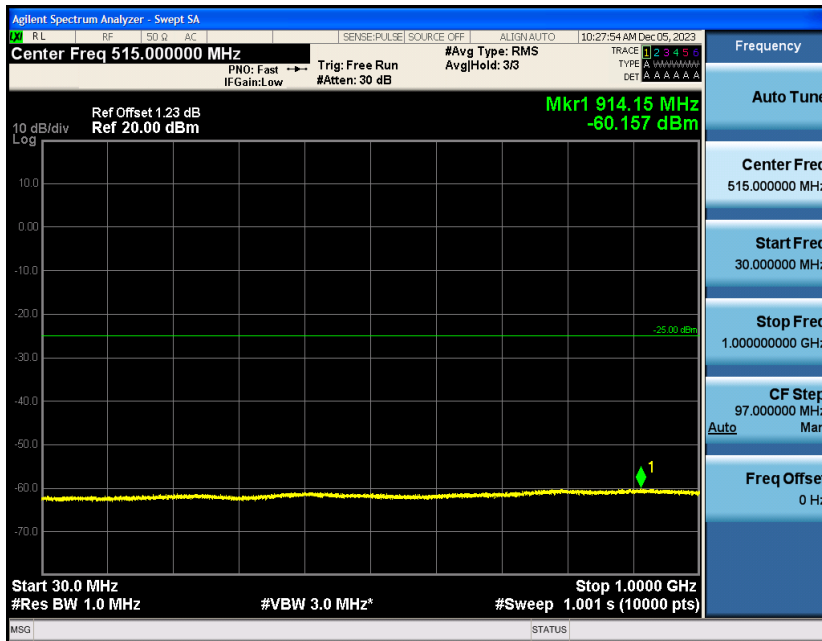

Band41-10MHz-16QAM-41540-1RB#0-Range1:30~1000MHz