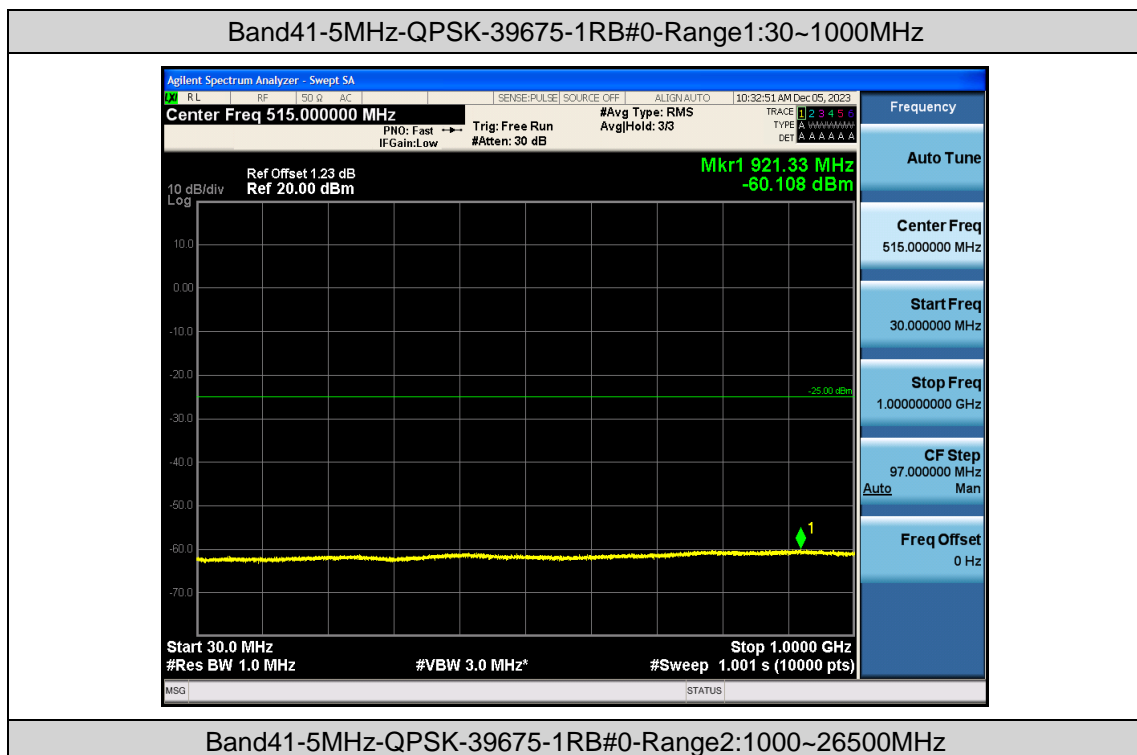

Band4 1	20MHz	QPSK	40620	1RB#0	Range2:1000~26500M Hz	-38.8 9	PAS S
Band4 1	20MHz	QPSK	41490	1RB#0	Range1:30~1000MHz	-60.1	PAS S
Band4 1	20MHz	QPSK	41490	1RB#0	Range2:1000~26500M Hz	-38.7 9	PAS S
Band4 1	20MHz	16QAM	39750	1RB#0	Range1:30~1000MHz	-60.1 2	PAS S
Band4 1	20MHz	16QAM	39750	1RB#0	Range2:1000~26500M Hz	-38.9	PAS S
Band4 1	20MHz	16QAM	40620	1RB#0	Range1:30~1000MHz	-60.0 4	PAS S
Band4 1	20MHz	16QAM	40620	1RB#0	Range2:1000~26500M Hz	-38.9 5	PAS S
Band4 1	20MHz	16QAM	41490	1RB#0	Range1:30~1000MHz	-60.0 5	PAS S
Band4 1	20MHz	16QAM	41490	1RB#0	Range2:1000~26500M Hz	-38.9 3	PAS S

Test Graphs