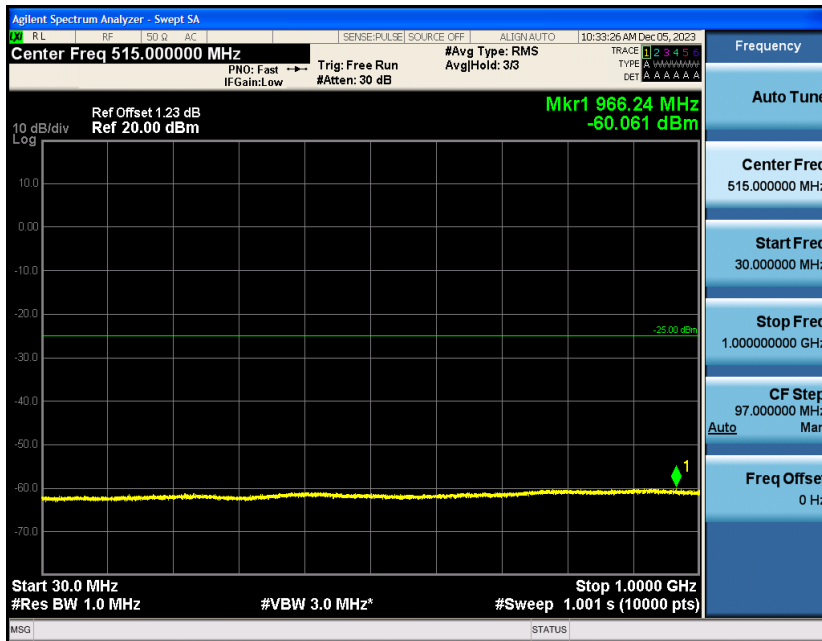

Test Graphs

Band41-5MHz-QPSK-40620-1RB#0-Range1:30~100MHz

Band41-5MHz-QPSK-40620-1RB#0-Range2:1000~26500MHz

Band41-5MHz-QPSK-41565-1RB#0-Range1:30~100MHz

Band41-5MHz-QPSK-41565-1RB#0-Range2:1000~26500MHz

Band41-5MHz-16QAM-39675-1RB#0-Range1:30~1000MHz