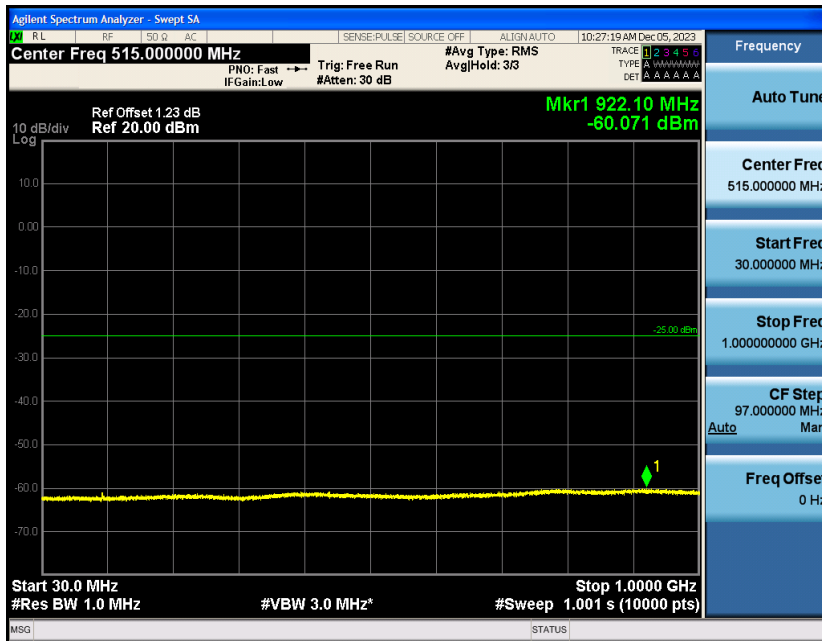

Band41-10MHz-QPSK-39700-1RB#0-Range1:30~1000MHz

Band41-10MHz-QPSK-39700-1RB#0-Range2:1000~26500MHz

Band41-10MHz-QPSK-40620-1RB#0-Range1:30~1000MHz

Band41-10MHz-QPSK-40620-1RB#0-Range2:1000~26500MHz

Band41-10MHz-QPSK-41540-1RB#0-Range1:30~1000MHz