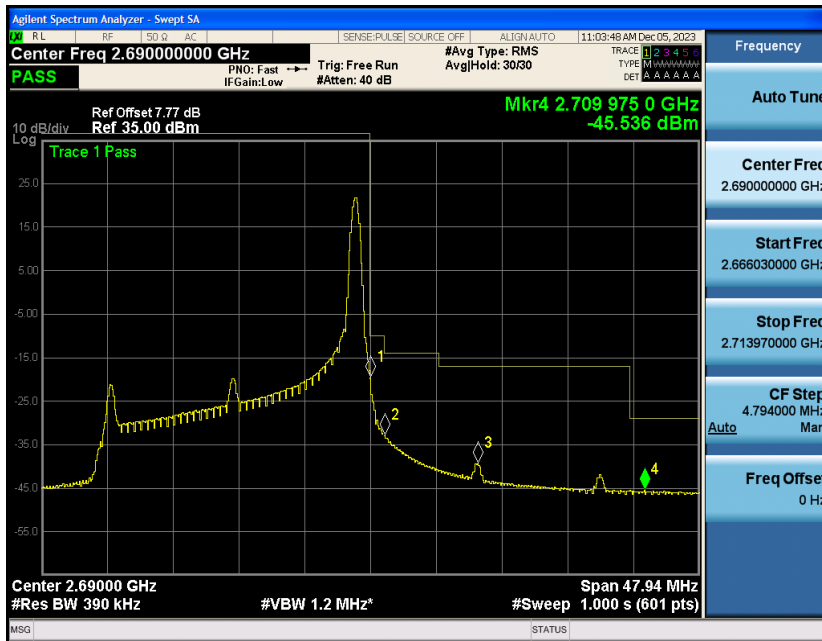

Band41-20MHz-16QAM-41490-1RB#99