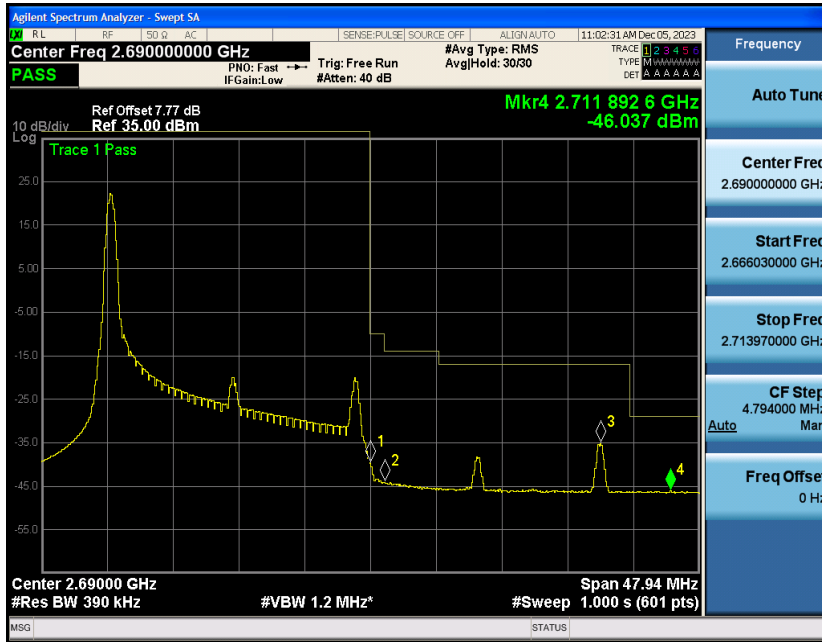

Band41-20MHz-16QAM-41490-1RB#0