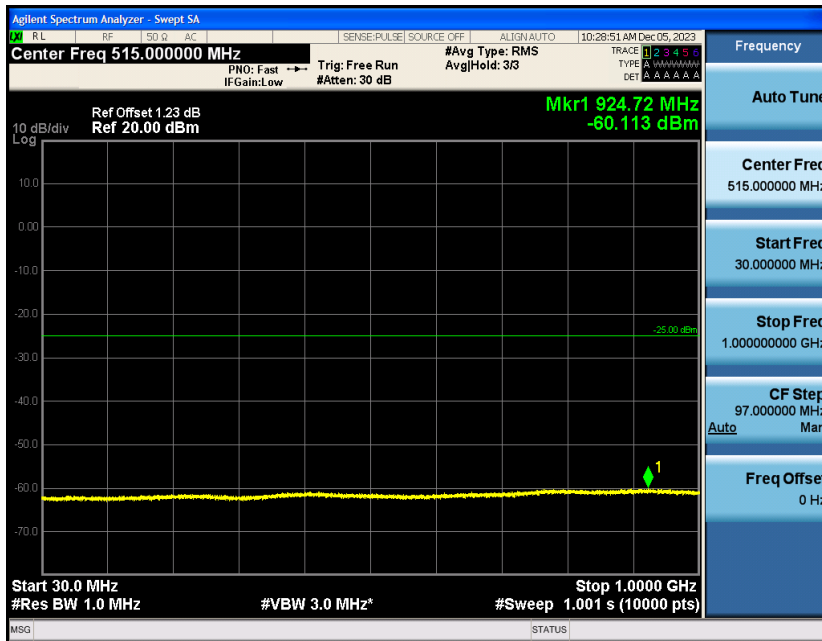

Band41-15MHz-16QAM-40620-1RB#0-Range1:30~1000MHz

Band41-15MHz-16QAM-40620-1RB#0-Range2:1000~26500MHz

Band41-15MHz-16QAM-41515-1RB#0-Range1:30~100MHz

Band41-15MHz-16QAM-41515-1RB#0-Range2:1000~26500MHz

Band41-20MHz-QPSK-39750-1RB#0-Range1:30~1000MHz