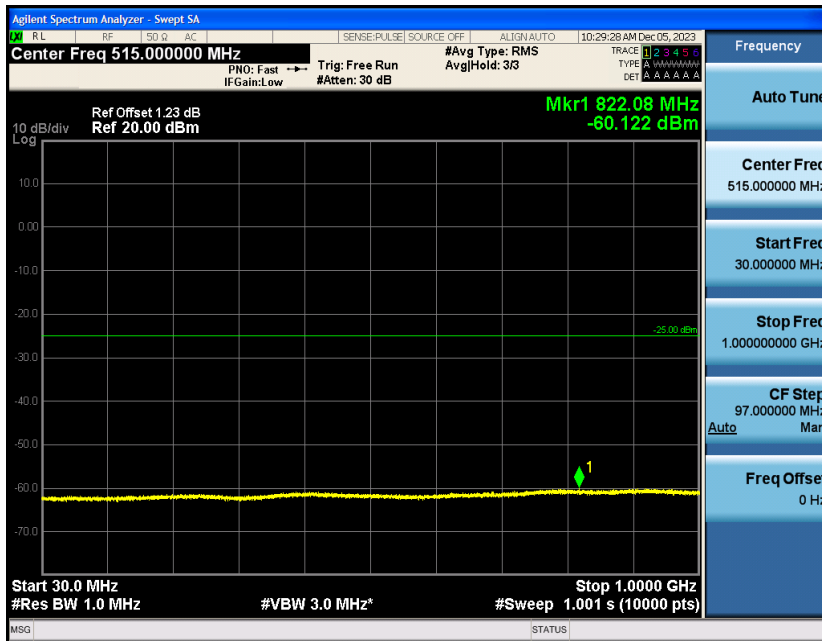

Band41-20MHz-16QAM-39750-1RB#0-Range1:30~1000MHz