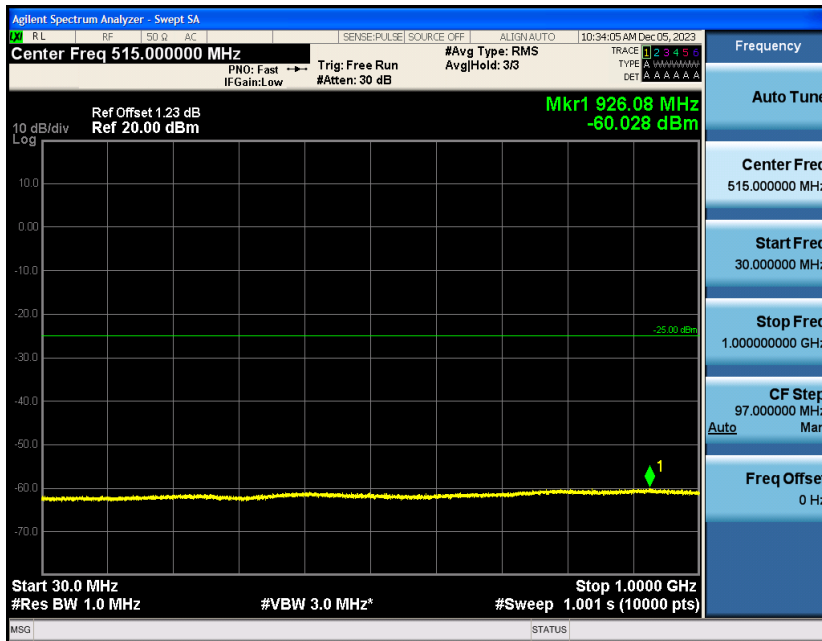

Band41-5MHz-QPSK-40620-1RB#0-Range1:30~100MHz