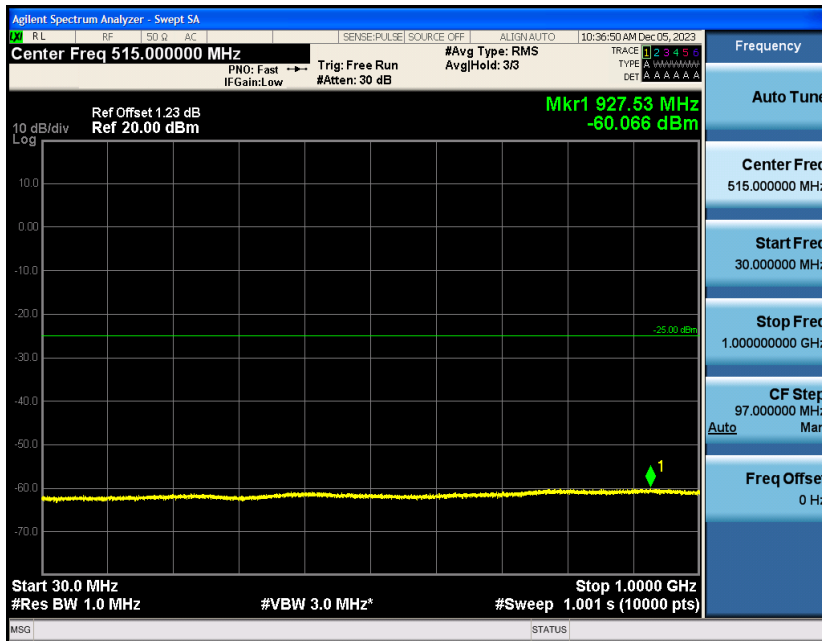

Band41-15MHz-QPSK-39725-1RB#0-Range1:30~1000MHz