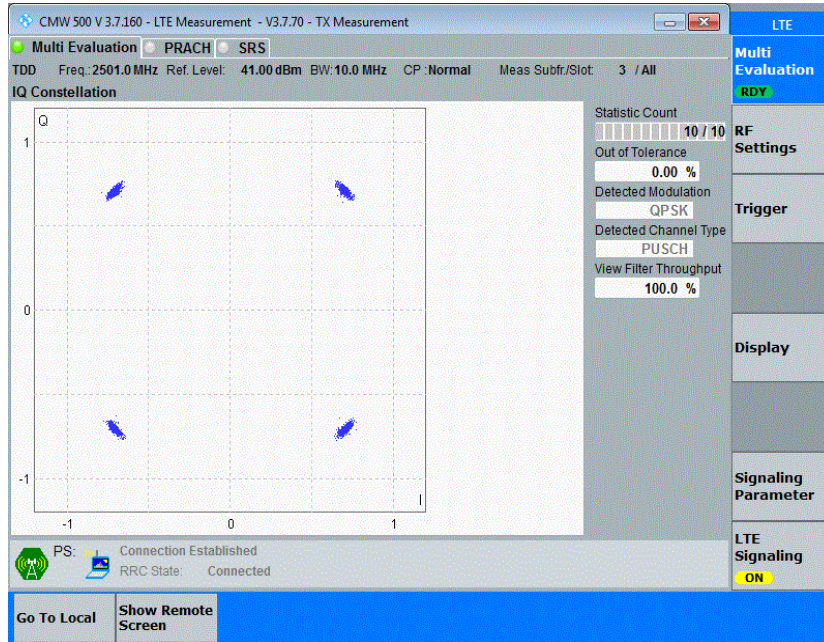

Test Graphs

Band41-5MHz-16QAM-39675-25RB#0

Band41-5MHz-16QAM-40620-25RB#0

Band41-5MHz-16QAM-41565-25RB#0

Band41-10MHz-QPSK-39700-50RB#0

Band41-10MHz-QPSK-40620-50RB#0

Band41-10MHz-QPSK-41540-50RB#0