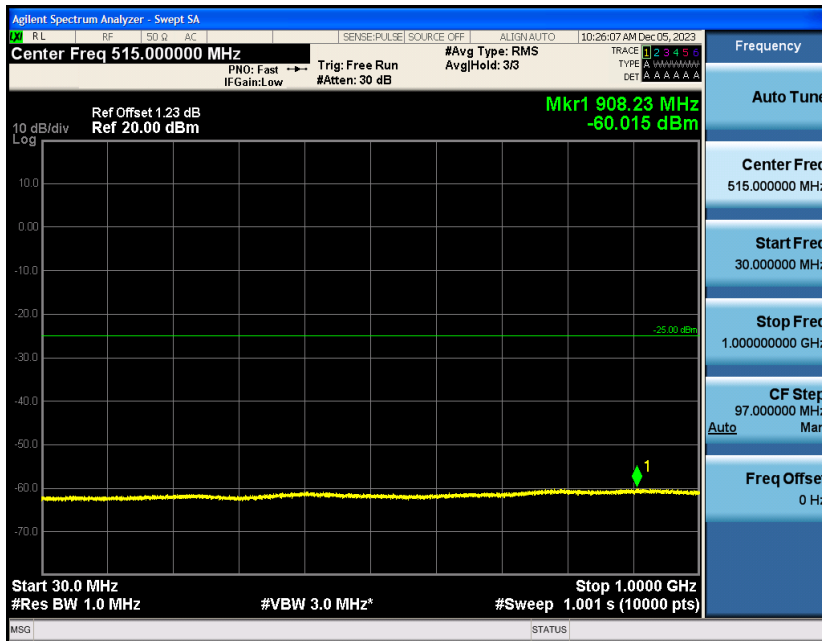

Band41-10MHz-QPSK-40620-1RB#0-Range1:30~1000MHz