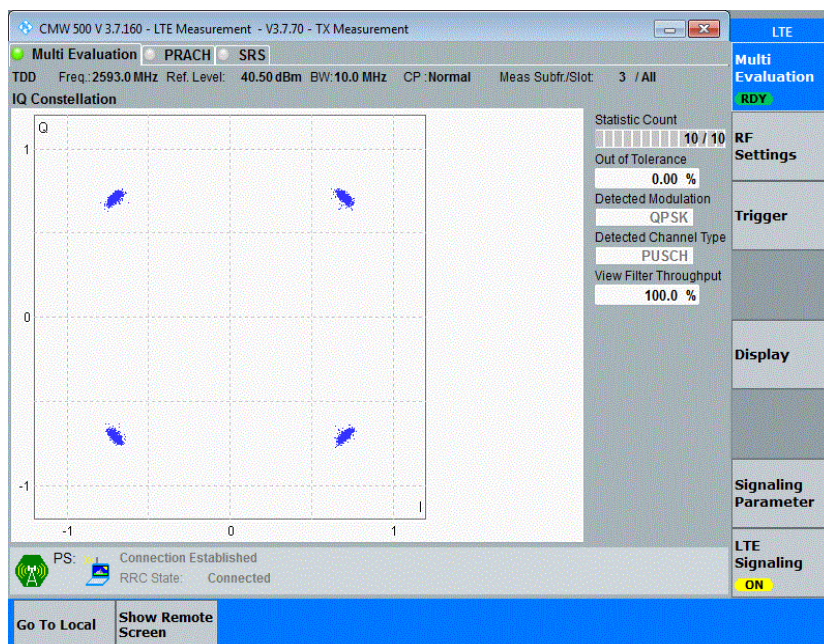

Test Graphs

Band41-5MHz-16QAM-39675-25RB#0

Band41-5MHz-16QAM-40620-25RB#0

Band41-5MHz-16QAM-41565-25RB#0

Band41-10MHz-QPSK-39700-50RB#0

Band41-10MHz-QPSK-40620-50RB#0

Band41-10MHz-QPSK-41540-50RB#0