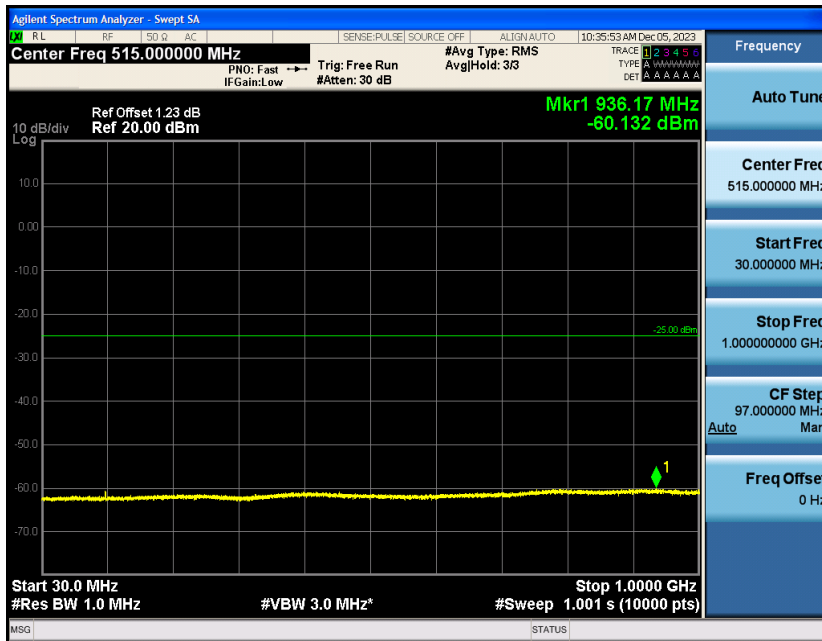

Band41-5MHz-16QAM-39675-1RB#0-Range2:1000~26500MHz

Band41-5MHz-16QAM-40620-1RB#0-Range1:30~1000MHz

Band41-5MHz-16QAM-40620-1RB#0-Range2:1000~26500MHz

Band41-5MHz-16QAM-41565-1RB#0-Range1:30~1000MHz

Band41-5MHz-16QAM-41565-1RB#0-Range2:1000~26500MHz