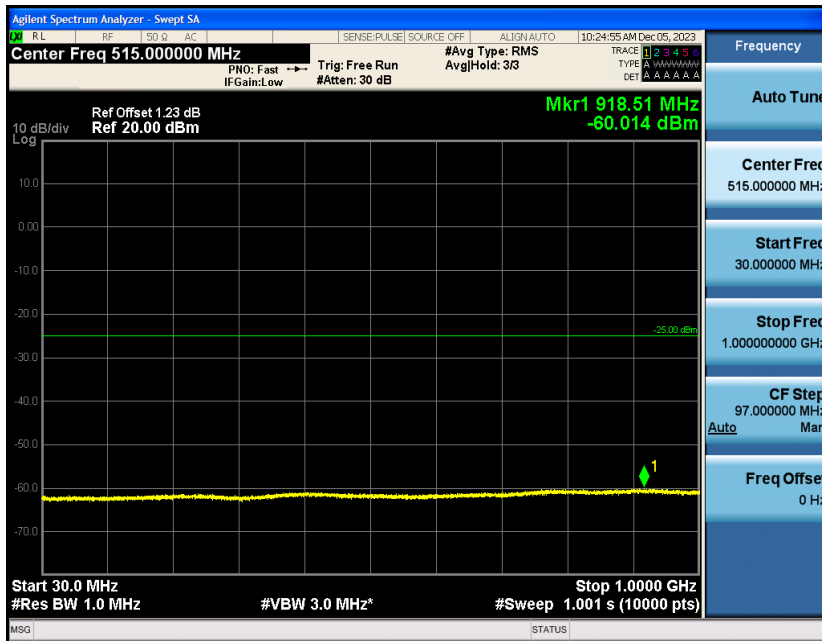

Band41-10MHz-QPSK-39700-1RB#0-Range1:30~1000MHz