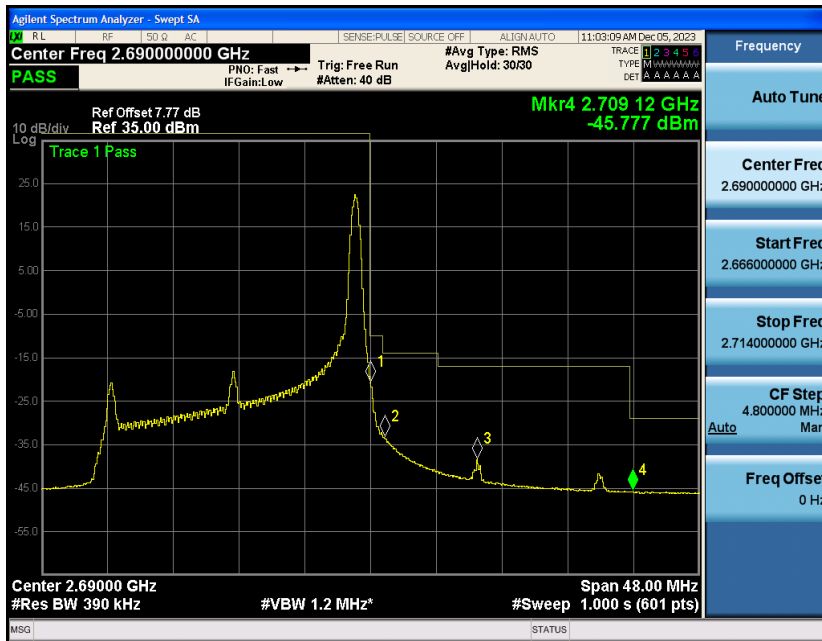

Band41-20MHz-QPSK-39750-1RB#99

Band41-20MHz-QPSK-39750-100RB#0

Band41-20MHz-QPSK-41490-1RB#0

Band41-20MHz-QPSK-41490-1RB#99

Band41-20MHz-QPSK-41490-100RB#0

Band41-20MHz-16QAM-39750-1RB#0

Band41-20MHz-16QAM-39750-1RB#99