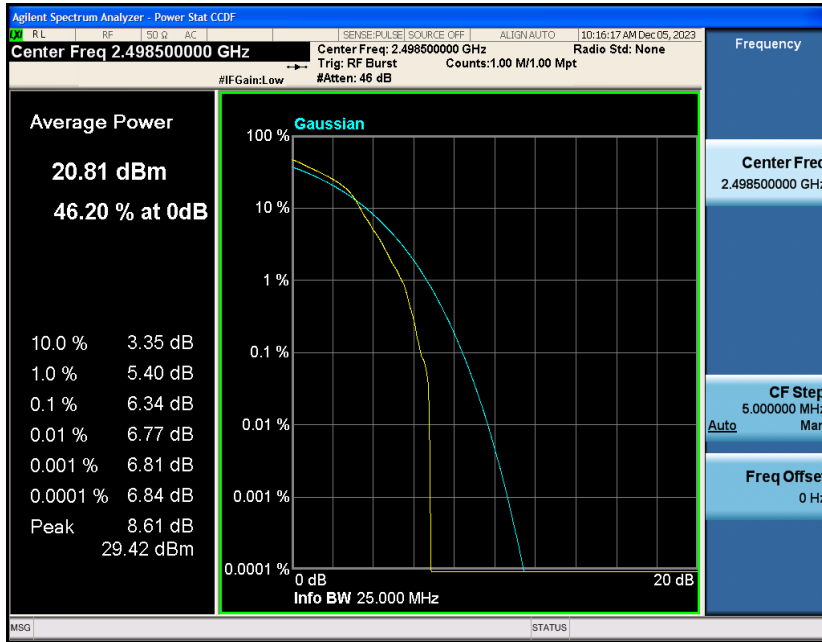

Test Graphs

Band41-5MHz-QPSK-40620-25RB#0

Band41-5MHz-QPSK-41565-1RB#0

Band41-5MHz-QPSK-41565-25RB#0

Band41-5MHz-16QAM-39675-1RB#0

Band41-5MHz-16QAM-39675-25RB#0

Band41-5MHz-16QAM-40620-1RB#0

Band41-5MHz-16QAM-40620-25RB#0