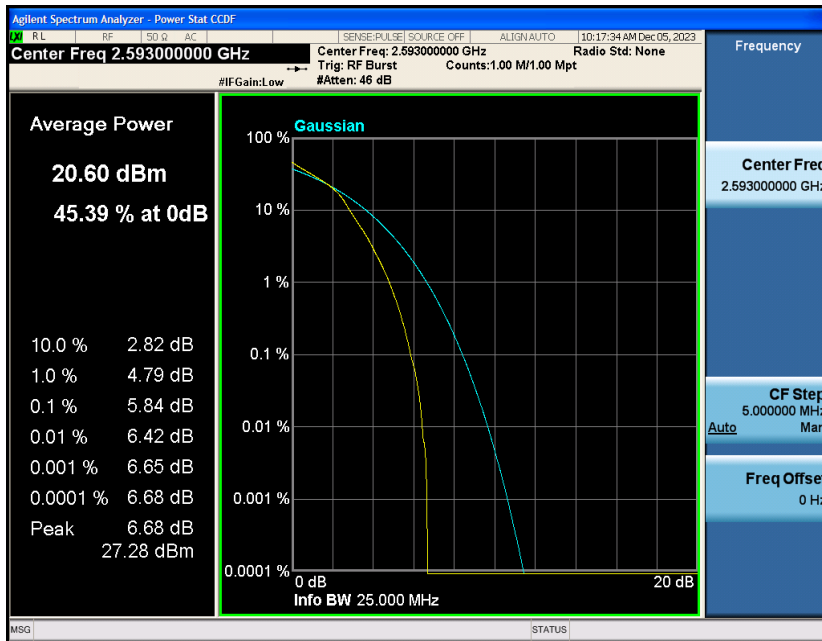

Test Graphs

Band41-5MHz-QPSK-40620-25RB#0

Band41-5MHz-QPSK-41565-1RB#0

Band41-5MHz-QPSK-41565-25RB#0

Band41-5MHz-16QAM-39675-1RB#0

Band41-5MHz-16QAM-39675-25RB#0

Band41-5MHz-16QAM-40620-1RB#0

Band41-5MHz-16QAM-40620-25RB#0