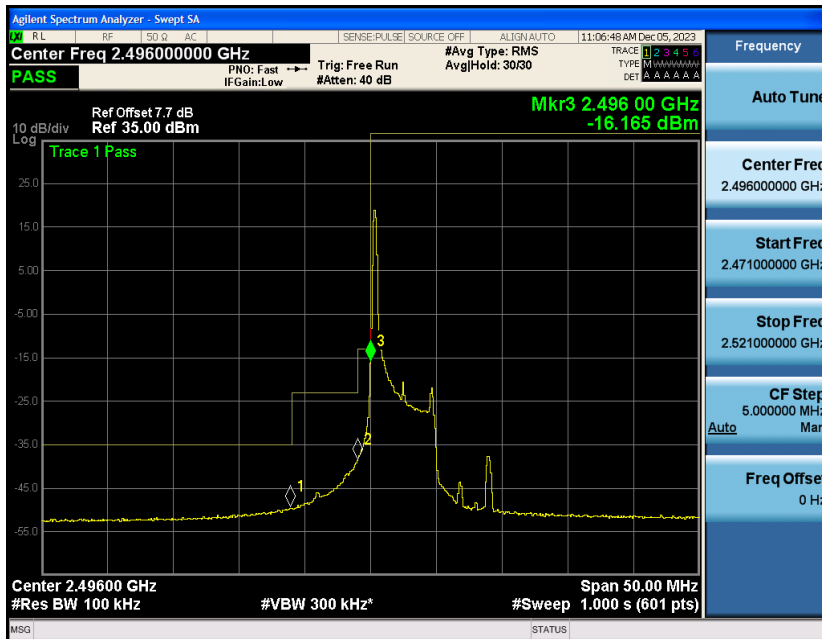

Test Graphs

Band41-5MHz-QPSK-39675-25RB#0

Band41-5MHz-QPSK-41565-1RB#0

Band41-5MHz-QPSK-41565-1RB#24

Band41-5MHz-QPSK-41565-25RB#0

Band41-5MHz-16QAM-39675-1RB#0

Band41-5MHz-16QAM-39675-1RB#24

Band41-5MHz-16QAM-39675-25RB#0