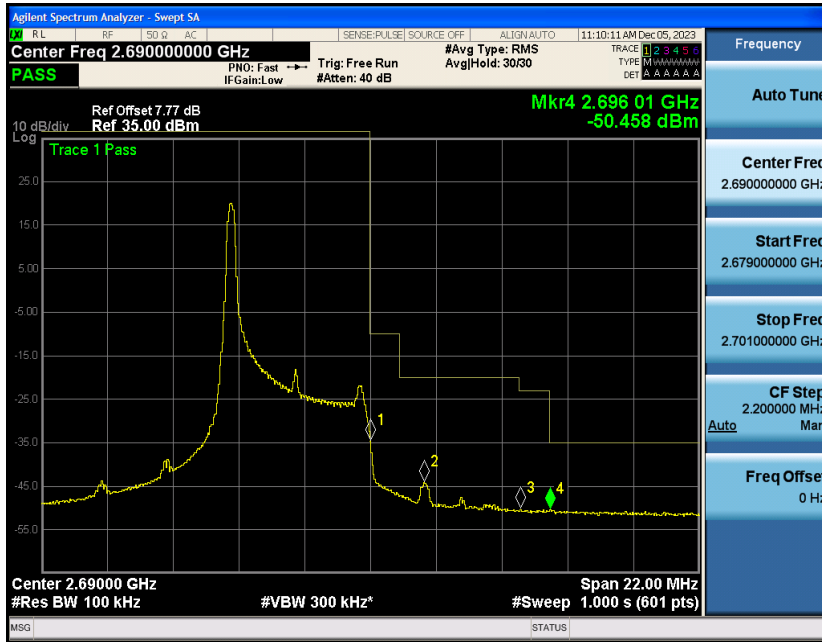

Test Graphs

Band41-5MHz-QPSK-39675-25RB#0

Band41-5MHz-QPSK-41565-1RB#0

Band41-5MHz-QPSK-41565-1RB#24

Band41-5MHz-QPSK-41565-25RB#0

Band41-5MHz-16QAM-39675-1RB#0

Band41-5MHz-16QAM-39675-1RB#24

Band41-5MHz-16QAM-39675-25RB#0