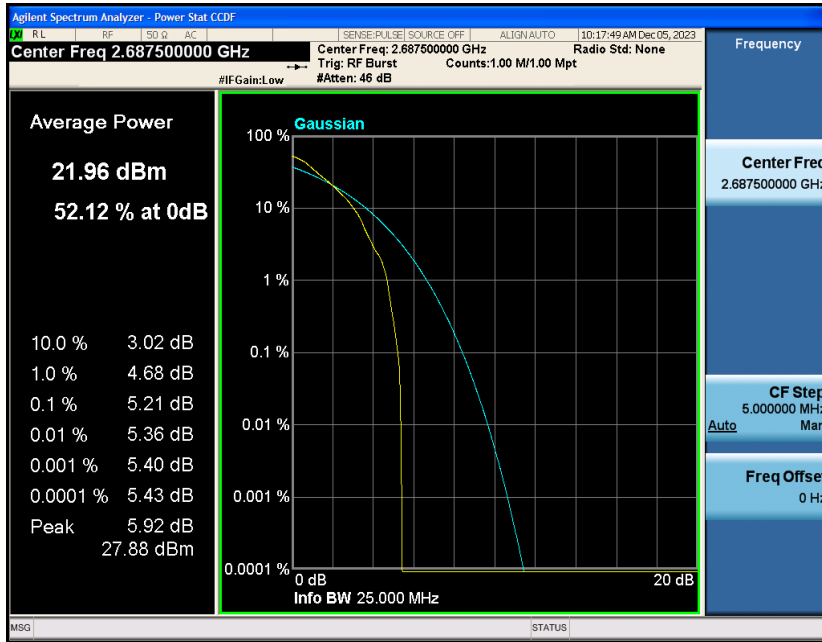

Test Graphs

Band41-5MHz-QPSK-40620-25RB#0

Band41-5MHz-QPSK-41565-1RB#0

Band41-5MHz-QPSK-41565-25RB#0

Band41-5MHz-16QAM-39675-1RB#0

Band41-5MHz-16QAM-39675-25RB#0

Band41-5MHz-16QAM-40620-1RB#0

Band41-5MHz-16QAM-40620-25RB#0