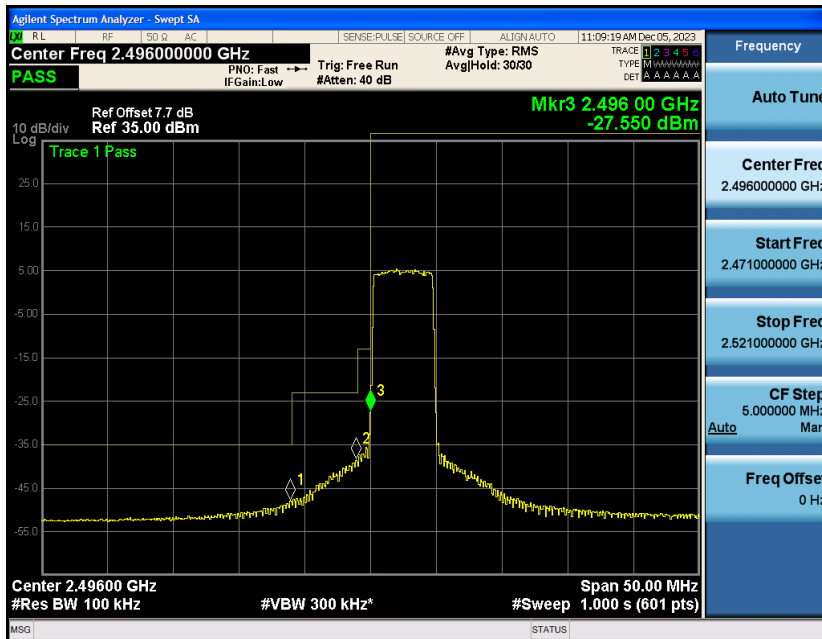

Test Graphs

Band41-5MHz-QPSK-39675-25RB#0

Band41-5MHz-QPSK-41565-1RB#0

Band41-5MHz-QPSK-41565-1RB#24

Band41-5MHz-QPSK-41565-25RB#0

Band41-5MHz-16QAM-39675-1RB#0

Band41-5MHz-16QAM-39675-1RB#24

Band41-5MHz-16QAM-39675-25RB#0