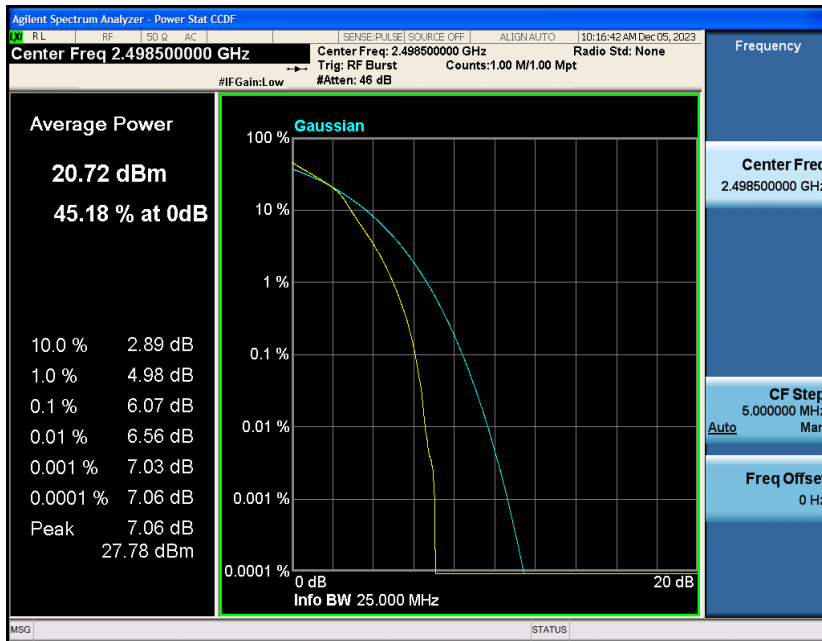

Test Graphs

Band41-5MHz-QPSK-40620-25RB#0

Band41-5MHz-QPSK-41565-1RB#0

Band41-5MHz-QPSK-41565-25RB#0

Band41-5MHz-16QAM-39675-1RB#0

Band41-5MHz-16QAM-39675-25RB#0

Band41-5MHz-16QAM-40620-1RB#0

Band41-5MHz-16QAM-40620-25RB#0