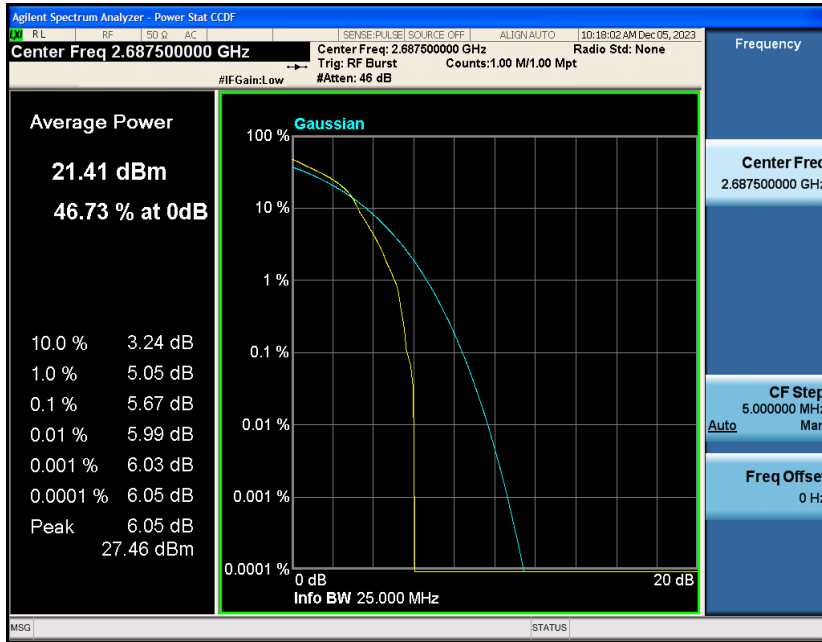

Band41-5MHz-16QAM-41565-1RB#0