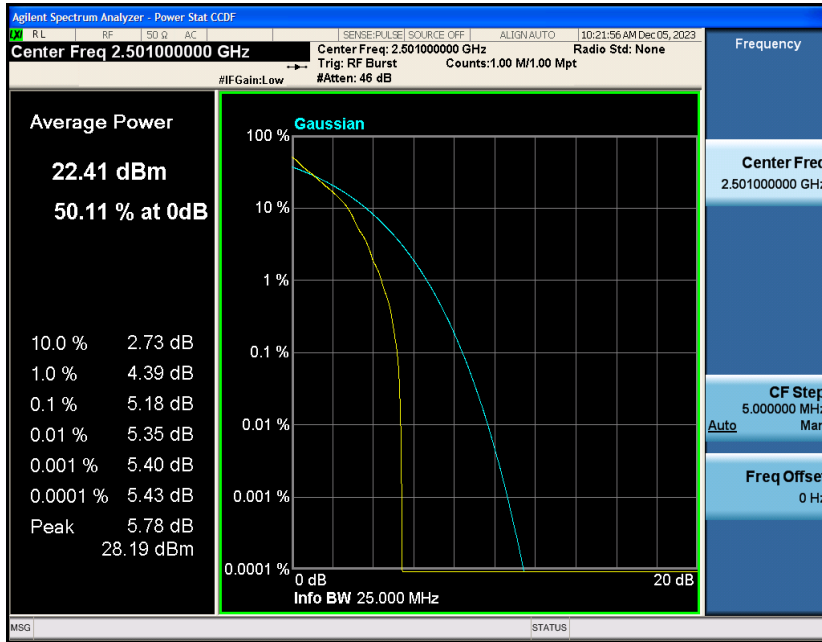

Band41-10MHz-QPSK-39700-1RB#0