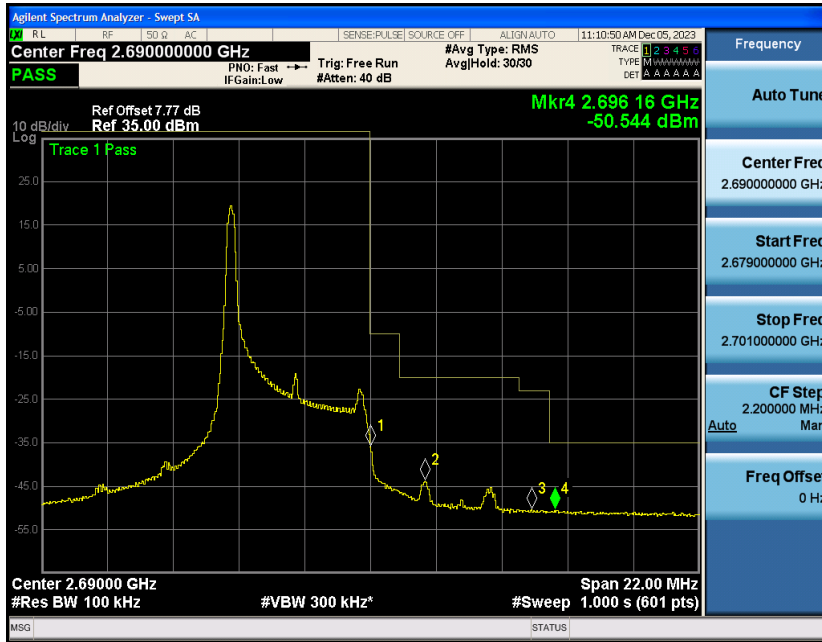

Band41-5MHz-16QAM-41565-1RB#0