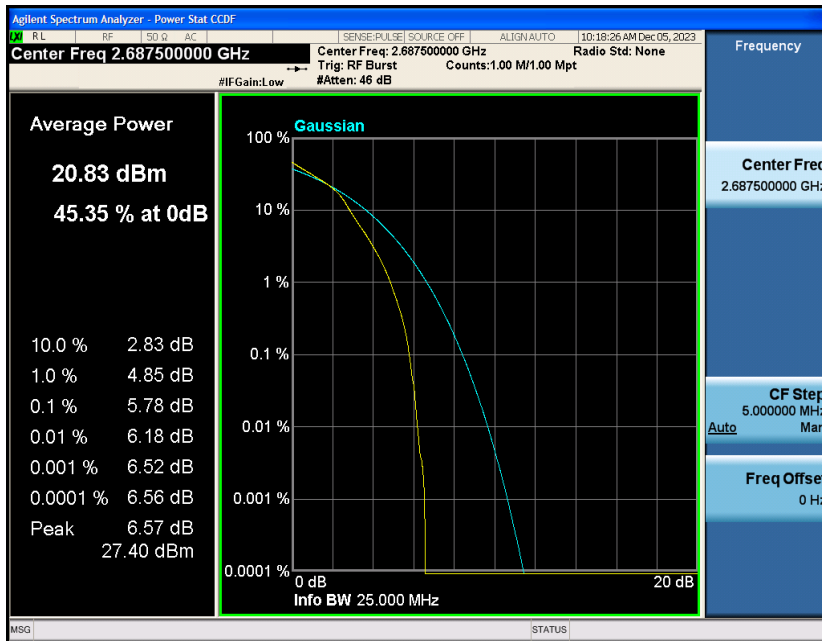

Band41-5MHz-16QAM-41565-25RB#0