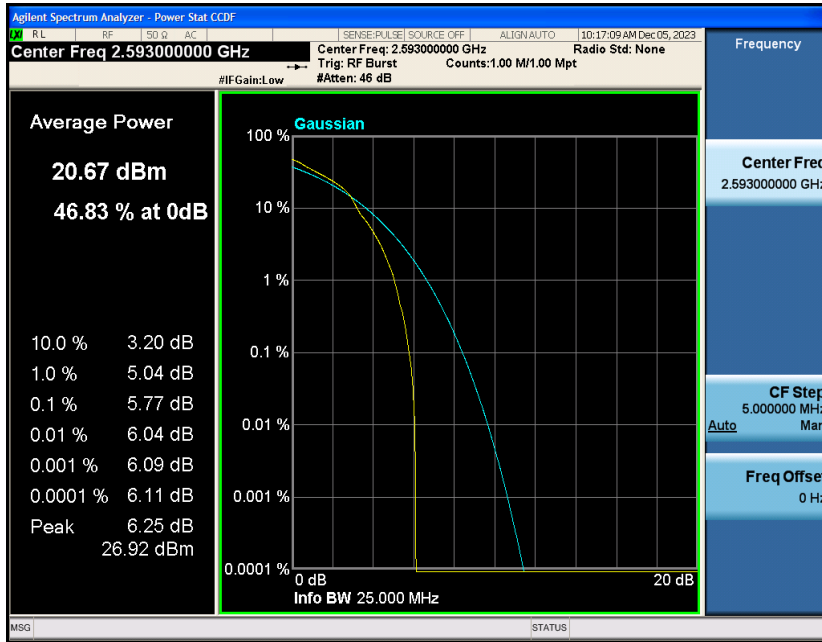

Test Graphs

Band41-5MHz-QPSK-40620-25RB#0

Band41-5MHz-QPSK-41565-1RB#0

Band41-5MHz-QPSK-41565-25RB#0

Band41-5MHz-16QAM-39675-1RB#0

Band41-5MHz-16QAM-39675-25RB#0

Band41-5MHz-16QAM-40620-1RB#0

Band41-5MHz-16QAM-40620-25RB#0