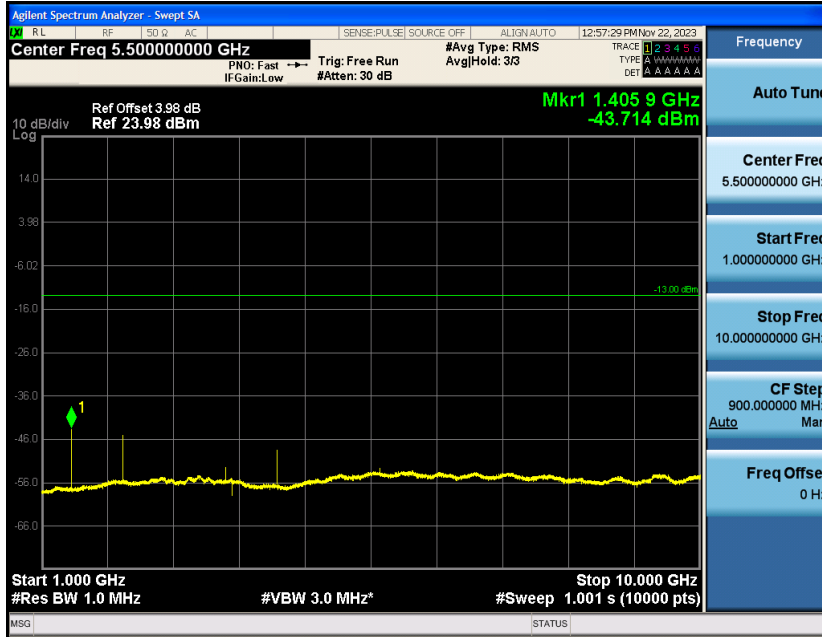

Band12-5MHz-16QAM-23155-1RB#0-Range2:1000~10000MHz

Band12-10MHz-QPSK-23060-1RB#0-Range1:30~1000MHz

Band12-10MHz-QPSK-23060-1RB#0-Range2:1000~10000MHz

Band12-10MHz-QPSK-23095-1RB#0-Range1:30~1000MHz

Band12-10MHz-QPSK-23095-1RB#0-Range2:1000~10000MHz