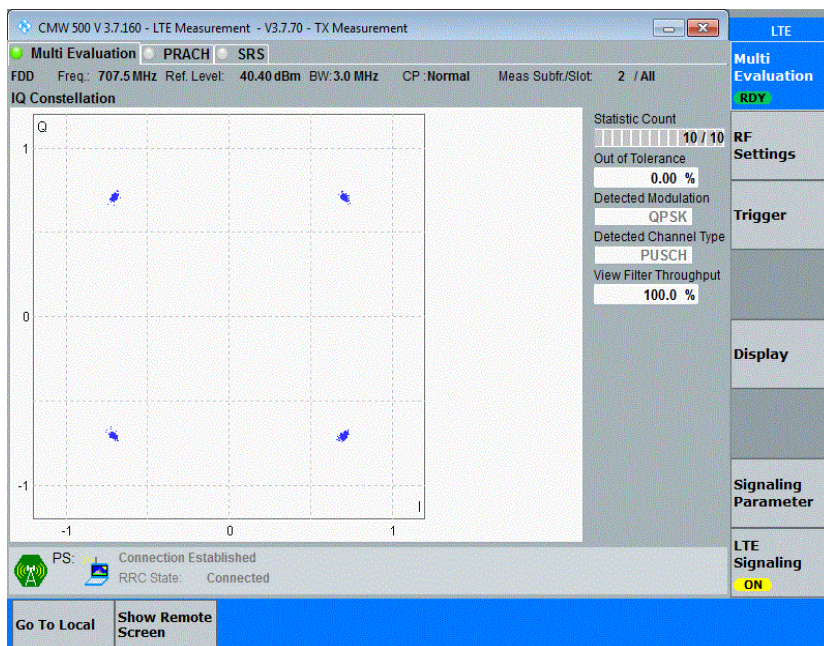

Band12-3MHz-QPSK-23095-15RB#0