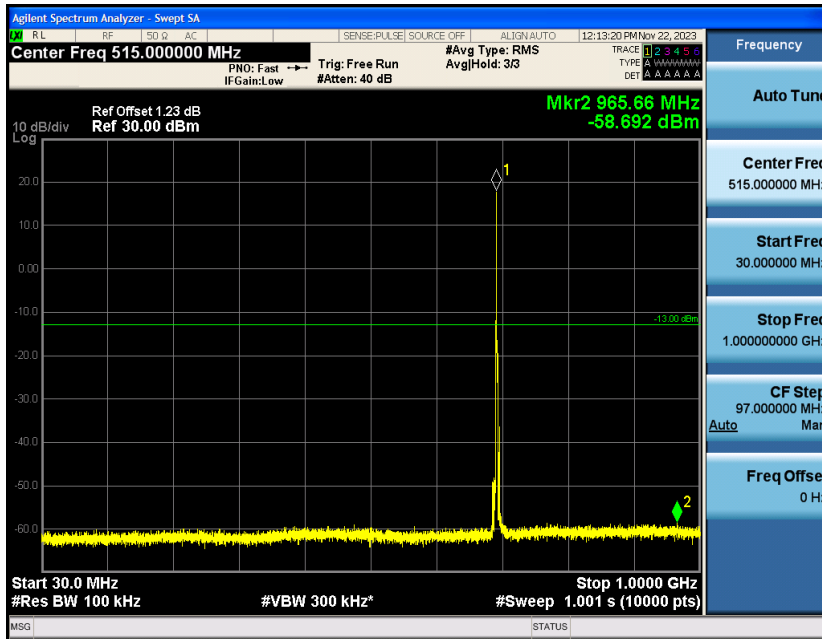

Band12-3MHz-QPSK-23095-1RB#0-Range2:1000~10000MHz

Band12-3MHz-QPSK-23165-1RB#0-Range1:30~100MHz

Band12-3MHz-QPSK-23165-1RB#0-Range2:1000~10000MHz

Band12-3MHz-16QAM-23025-1RB#0-Range1:30~1000MHz

Band12-3MHz-16QAM-23025-1RB#0-Range2:1000~10000MHz