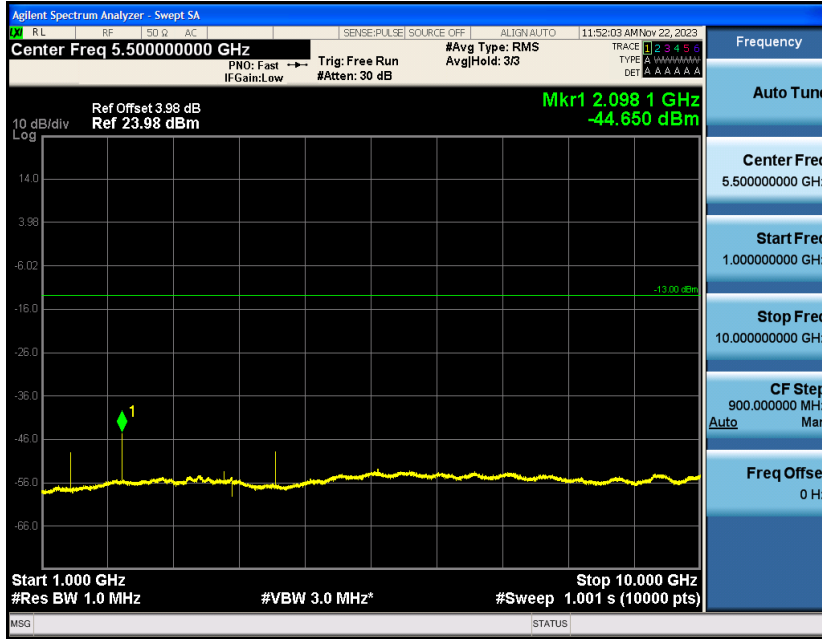

Band12-1.4MHz-16QAM-23017-1RB#0-Range2:1000~10000MHz