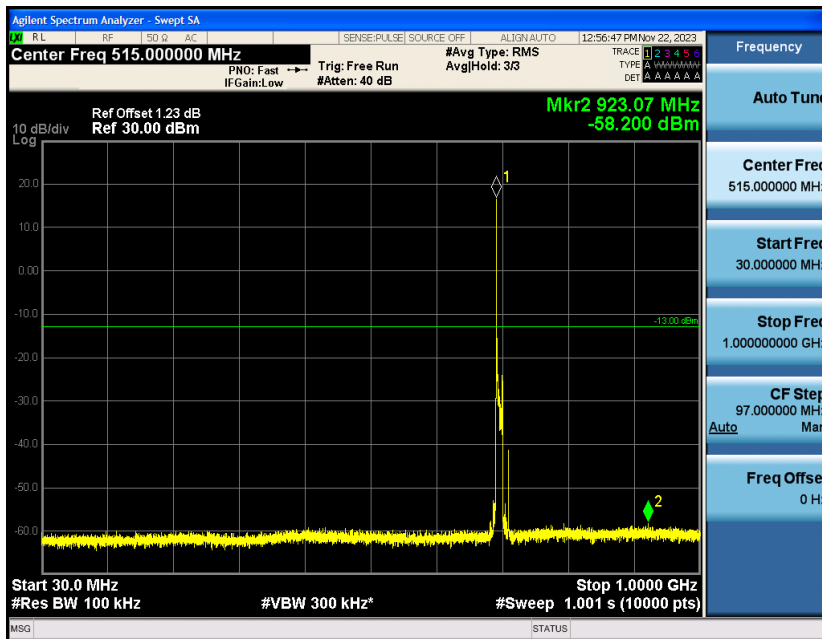

Band12-10MHz-QPSK-23130-1RB#0-Range1:30~1000MHz

Band12-10MHz-QPSK-23130-1RB#0-Range2:1000~10000MHz

Band12-10MHz-16QAM-23060-1RB#0-Range1:30~100MHz

Band12-10MHz-16QAM-23060-1RB#0-Range2:1000~10000MHz

Band12-10MHz-16QAM-23095-1RB#0-Range1:30~100MHz