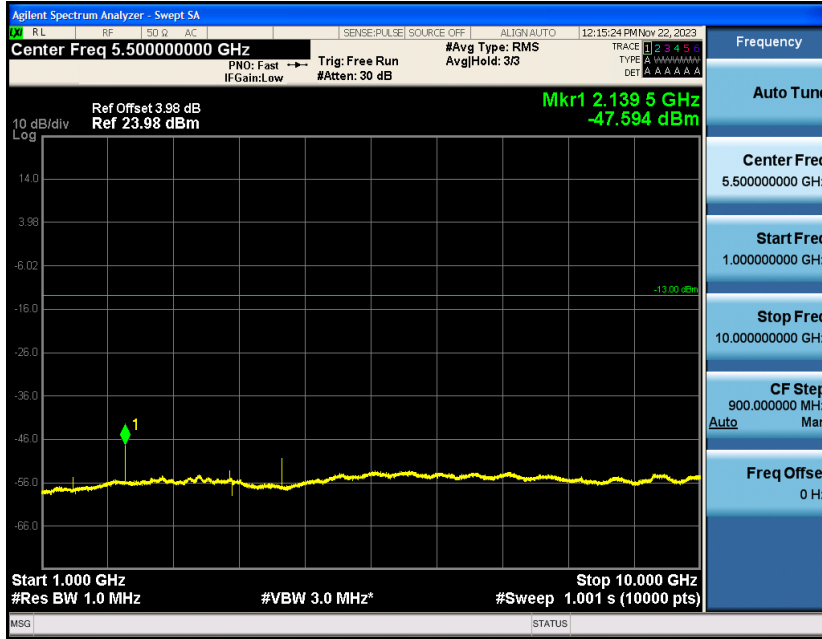

Band12-3MHz-16QAM-23095-1RB#0-Range1:30~1000MHz

Band12-3MHz-16QAM-23095-1RB#0-Range2:1000~10000MHz

Band12-3MHz-16QAM-23165-1RB#0-Range1:30~1000MHz

Band12-3MHz-16QAM-23165-1RB#0-Range2:1000~10000MHz

Band12-5MHz-QPSK-23035-1RB#0-Range1:30~100MHz