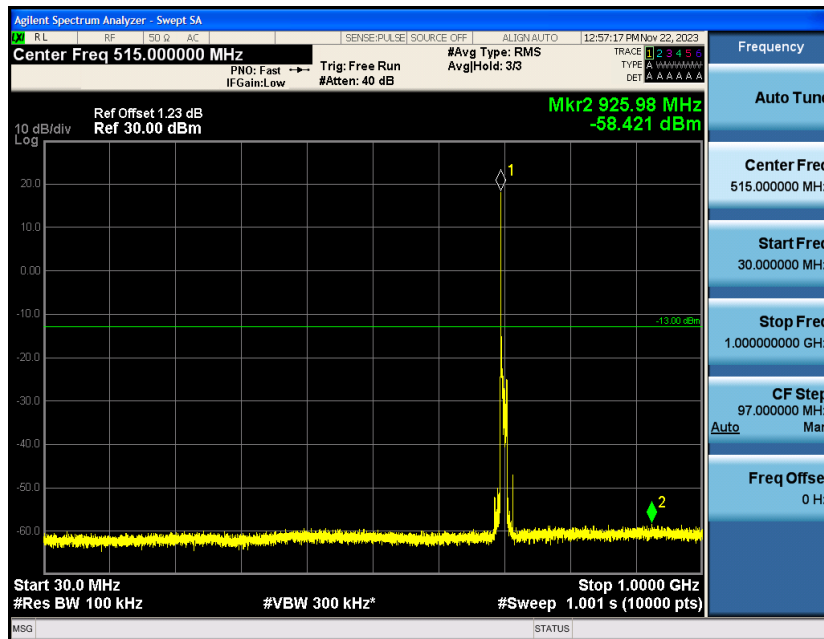

Band12-5MHz-16QAM-23155-1RB#0-Range2:1000~10000MHz

Band12-10MHz-QPSK-23060-1RB#0-Range1:30~1000MHz

Band12-10MHz-QPSK-23060-1RB#0-Range2:1000~10000MHz

Band12-10MHz-QPSK-23095-1RB#0-Range1:30~1000MHz

Band12-10MHz-QPSK-23095-1RB#0-Range2:1000~10000MHz