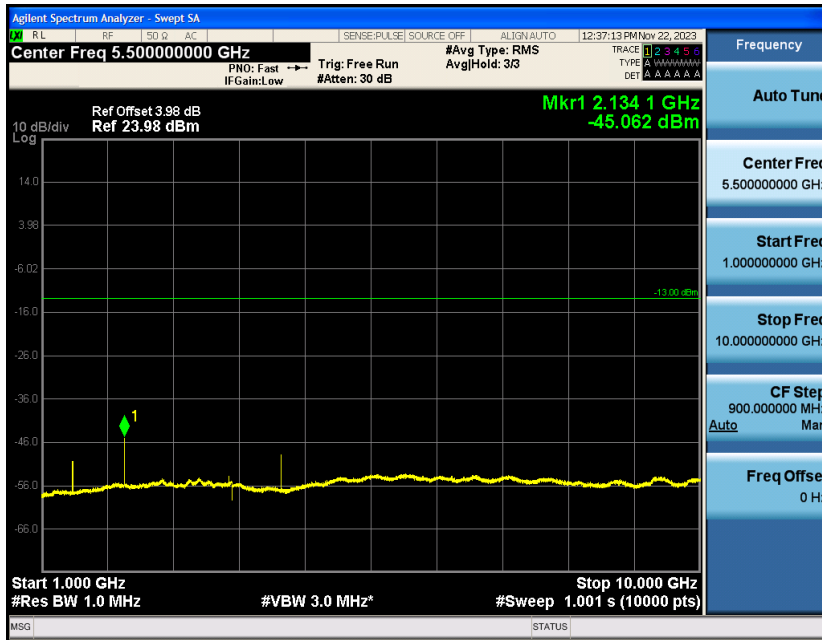

Band12-5MHz-16QAM-23155-1RB#0-Range2:1000~10000MHz