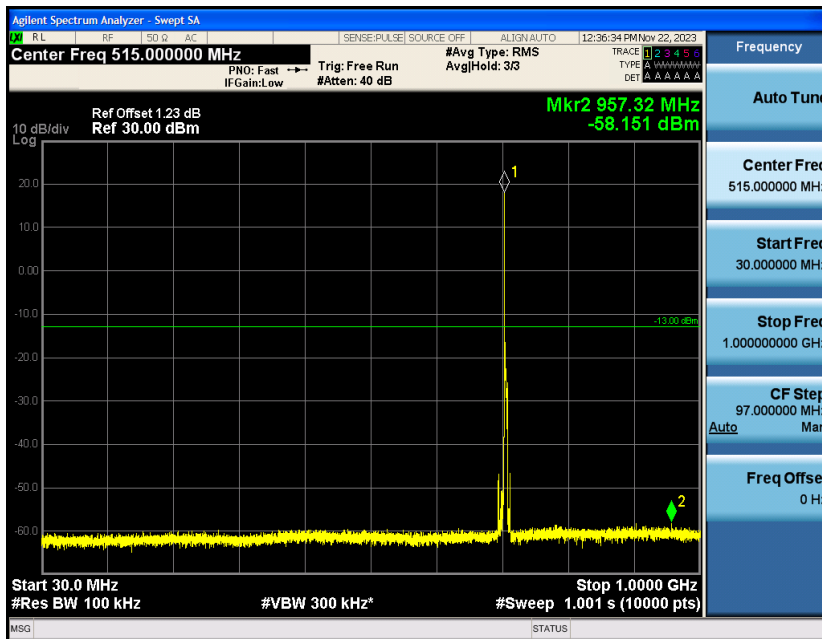

Band12-5MHz-QPSK-23035-1RB#0-Range2:1000~10000MHz

Band12-5MHz-QPSK-23095-1RB#0-Range1:30~100MHz

Band12-5MHz-QPSK-23095-1RB#0-Range2:1000~10000MHz

Band12-5MHz-QPSK-23155-1RB#0-Range1:30~100MHz

Band12-5MHz-QPSK-23155-1RB#0-Range2:1000~10000MHz