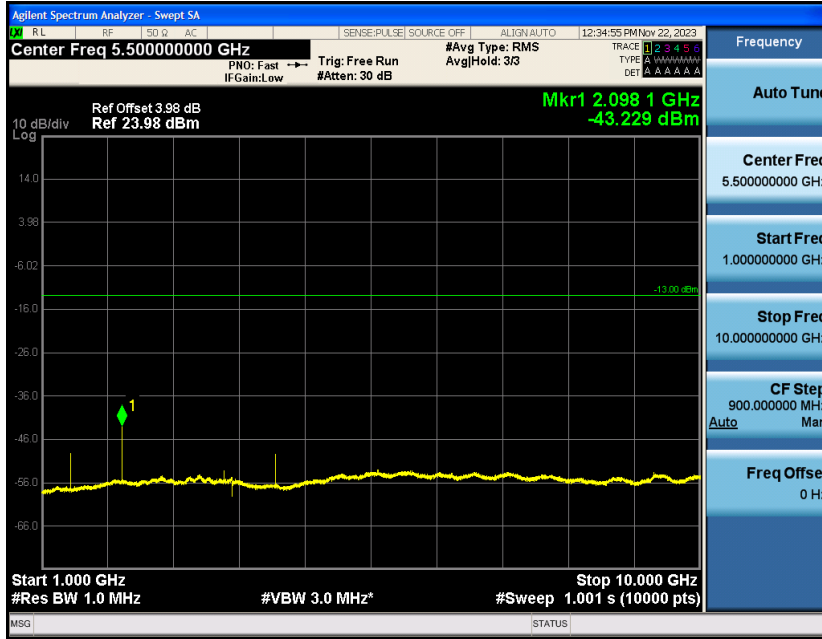

Band12-5MHz-QPSK-23035-1RB#0-Range2:1000~10000MHz