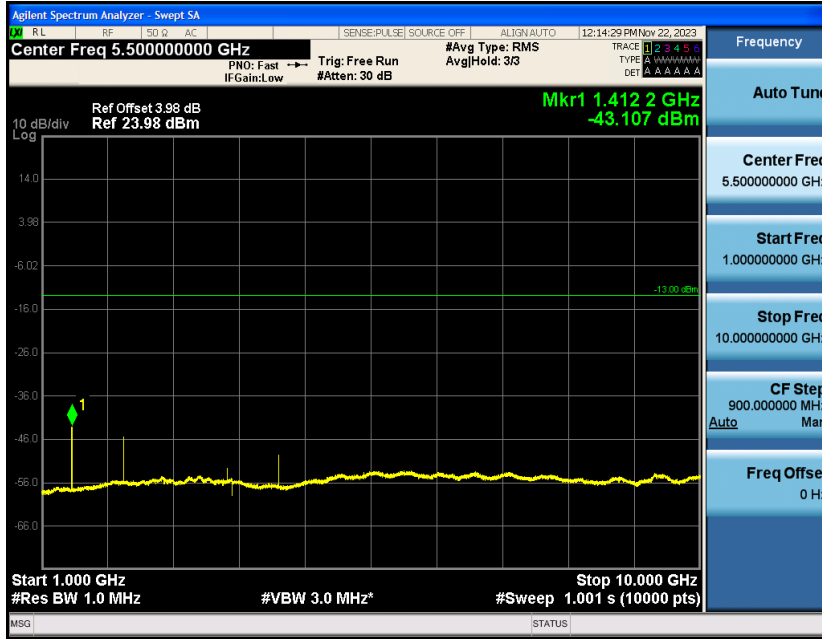

Band12-3MHz-16QAM-23095-1RB#0-Range2:1000~10000MHz