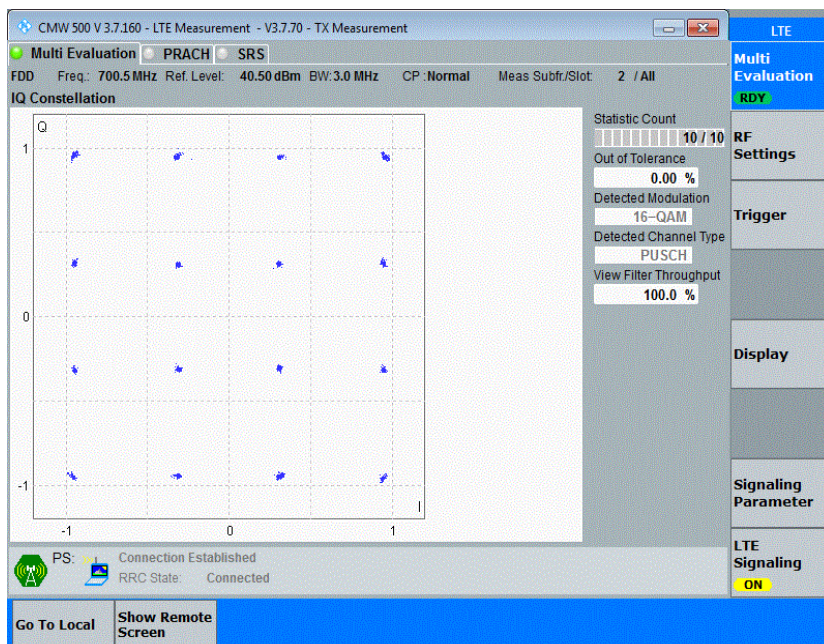

Band12-3MHz-16QAM-23025-15RB#0