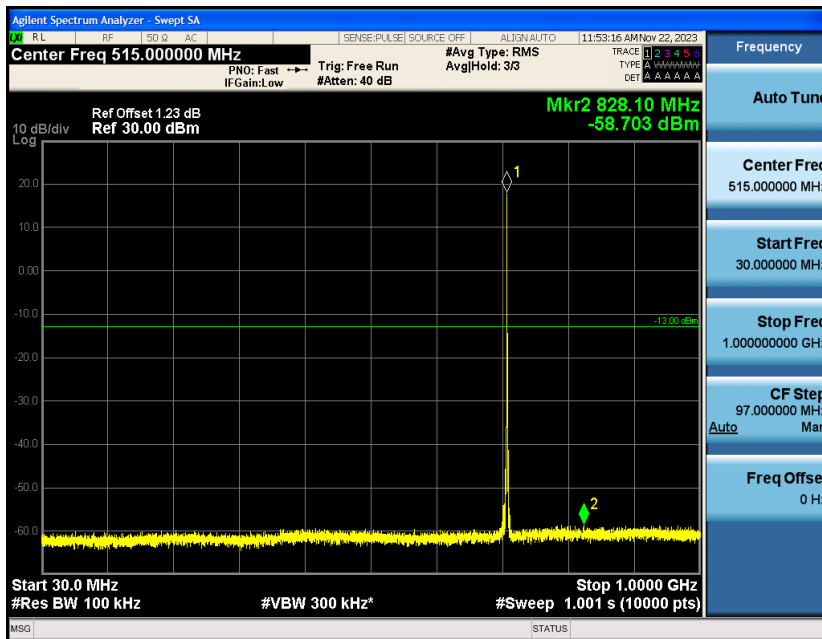

### Test Graphs

Band12-1.4MHz-QPSK-23095-1RB#0-Range1:30~1000MHz

Band12-1.4MHz-QPSK-23095-1RB#0-Range2:1000~10000MHz

Band12-1.4MHz-QPSK-23173-1RB#0-Range1:30~1000MHz

Band12-1.4MHz-QPSK-23173-1RB#0-Range2:1000~10000MHz