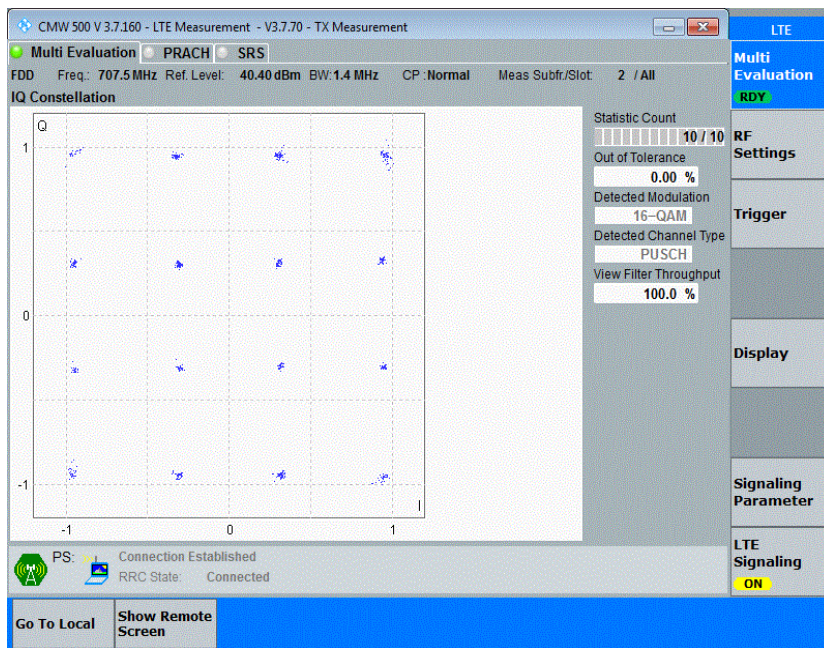

### Test Graphs

Band12-1.4MHz-QPSK-23017-6RB#0

Band12-1.4MHz-QPSK-23095-6RB#0

Band12-1.4MHz-QPSK-23173-6RB#0

Band12-1.4MHz-16QAM-23017-6RB#0

Band12-1.4MHz-16QAM-23095-6RB#0

Band12-1.4MHz-16QAM-23173-6RB#0

Band12-3MHz-QPSK-23025-15RB#0