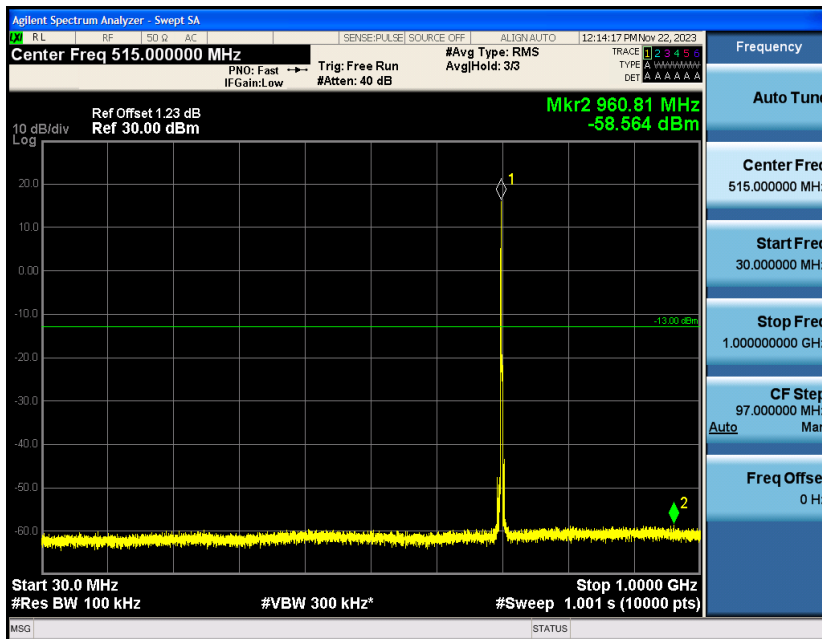

Band12-3MHz-16QAM-23095-1RB#0-Range1:30~1000MHz