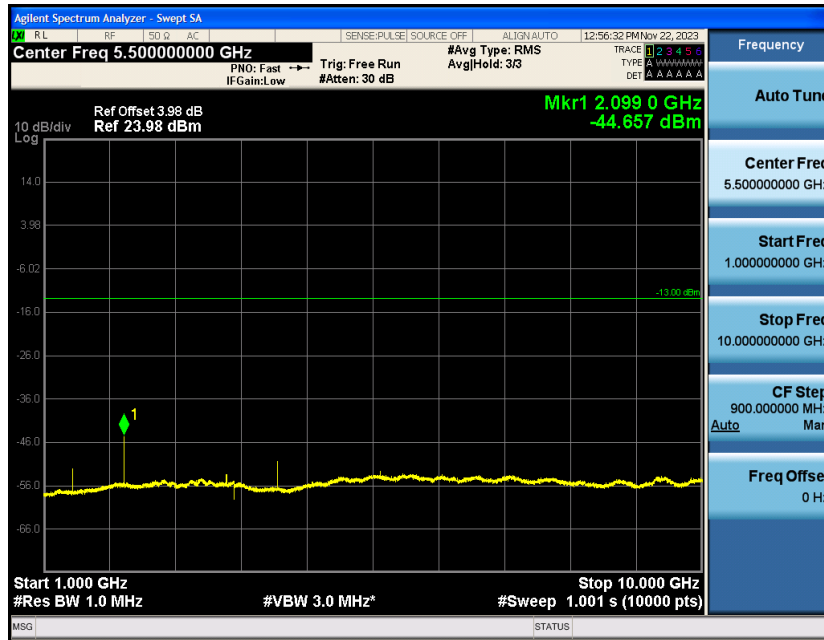

Band12-10MHz-QPSK-23060-1RB#0-Range2:1000~10000MHz