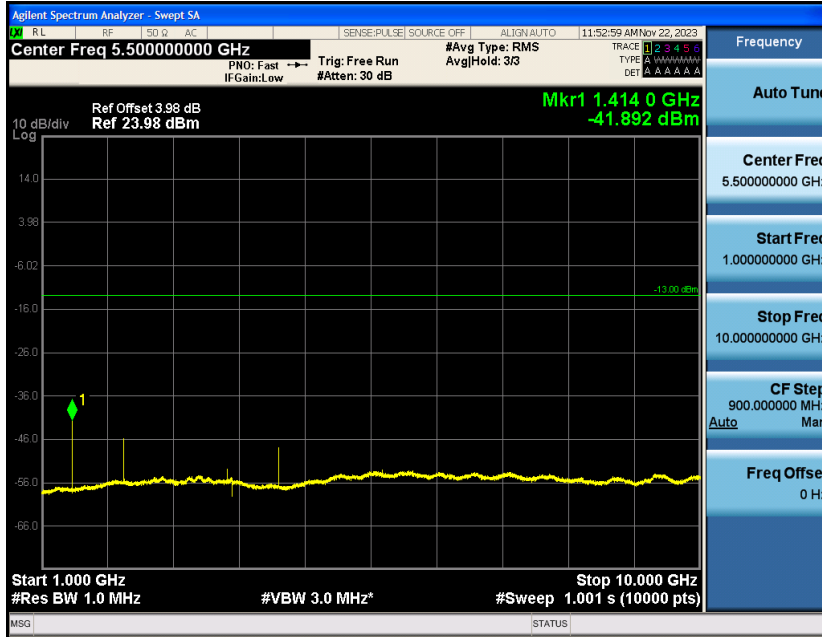

Band12-1.4MHz-16QAM-23017-1RB#0-Range1:30~1000MHz

Band12-1.4MHz-16QAM-23017-1RB#0-Range2:1000~10000MHz

Band12-1.4MHz-16QAM-23095-1RB#0-Range1:30~1000MHz

Band12-1.4MHz-16QAM-23095-1RB#0-Range2:1000~10000MHz