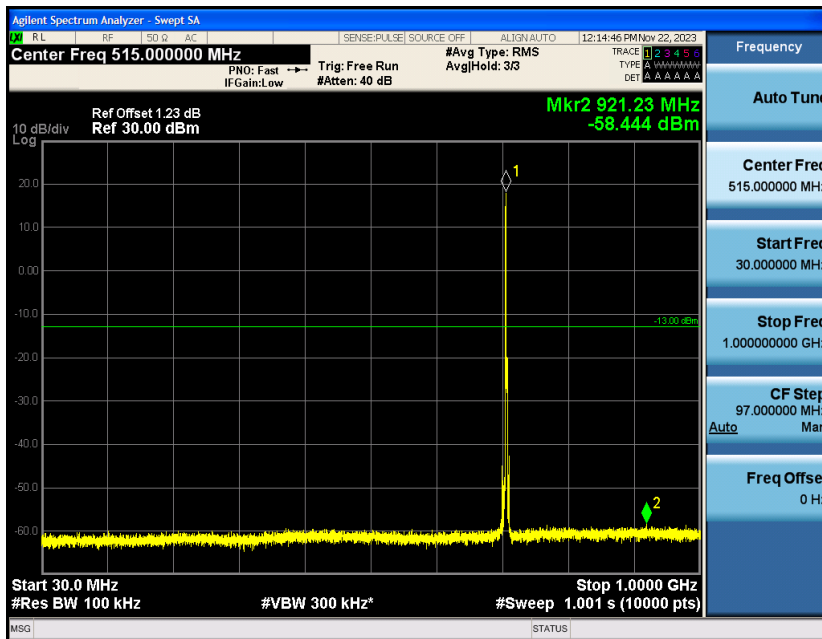

Band12-3MHz-QPSK-23165-1RB#0-Range1:30~100MHz