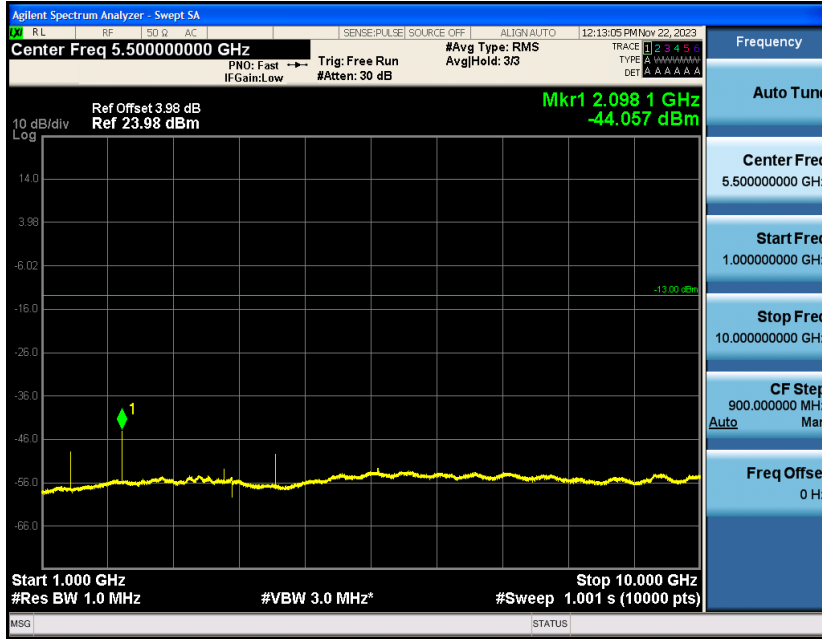

Band12-1.4MHz-16QAM-23173-1RB#0-Range1:30~1000MHz

Band12-1.4MHz-16QAM-23173-1RB#0-Range2:1000~10000MHz

Band12-3MHz-QPSK-23025-1RB#0-Range1:30~100MHz

Band12-3MHz-QPSK-23025-1RB#0-Range2:1000~10000MHz

Band12-3MHz-QPSK-23095-1RB#0-Range1:30~100MHz