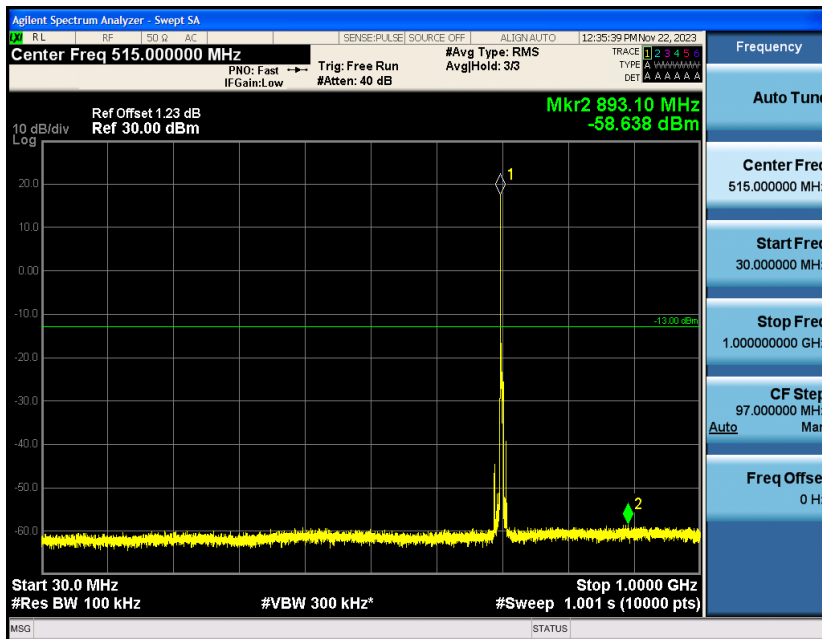

Band12-5MHz-QPSK-23095-1RB#0-Range1:30~100MHz