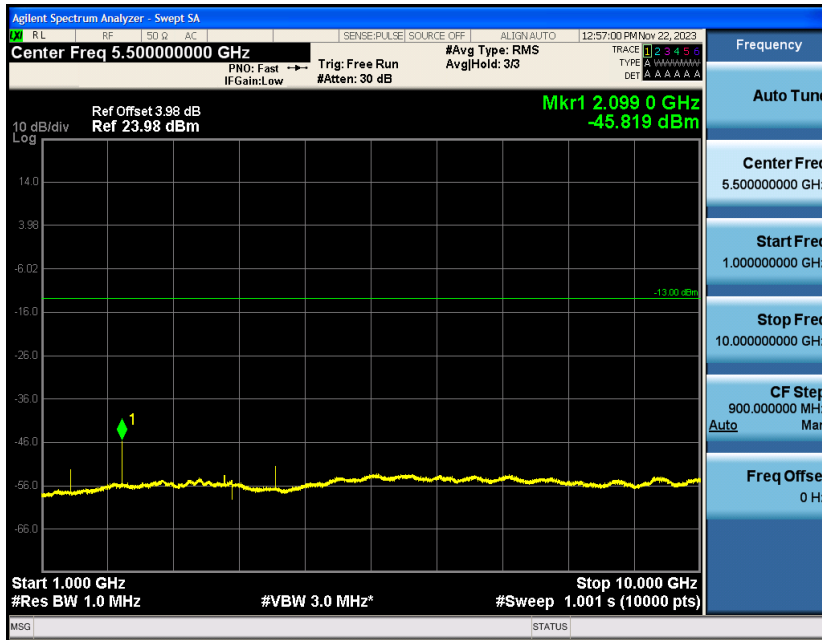

Band12-10MHz-QPSK-23130-1RB#0-Range1:30~1000MHz

Band12-10MHz-QPSK-23130-1RB#0-Range2:1000~10000MHz

Band12-10MHz-16QAM-23060-1RB#0-Range1:30~100MHz

Band12-10MHz-16QAM-23060-1RB#0-Range2:1000~10000MHz

Band12-10MHz-16QAM-23095-1RB#0-Range1:30~100MHz