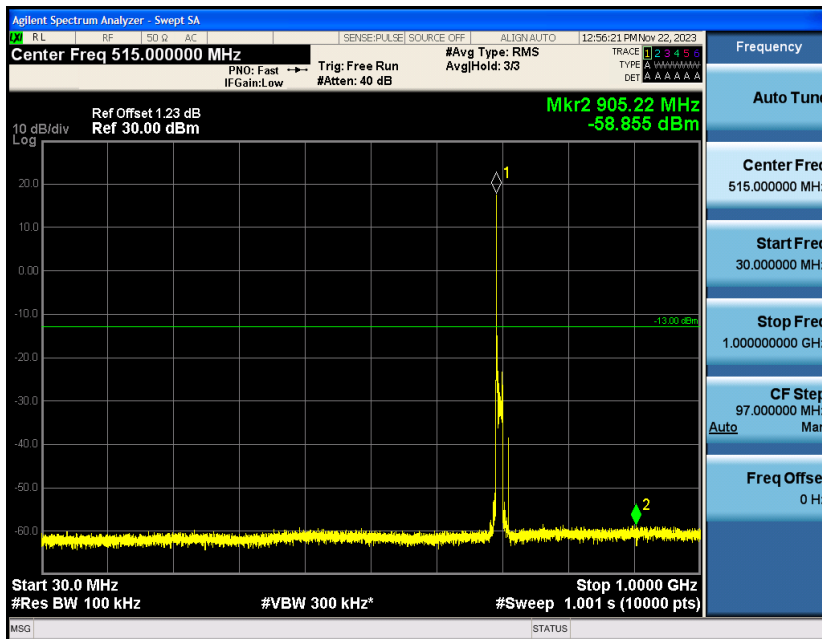

Band12-10MHz-QPSK-23060-1RB#0-Range1:30~1000MHz