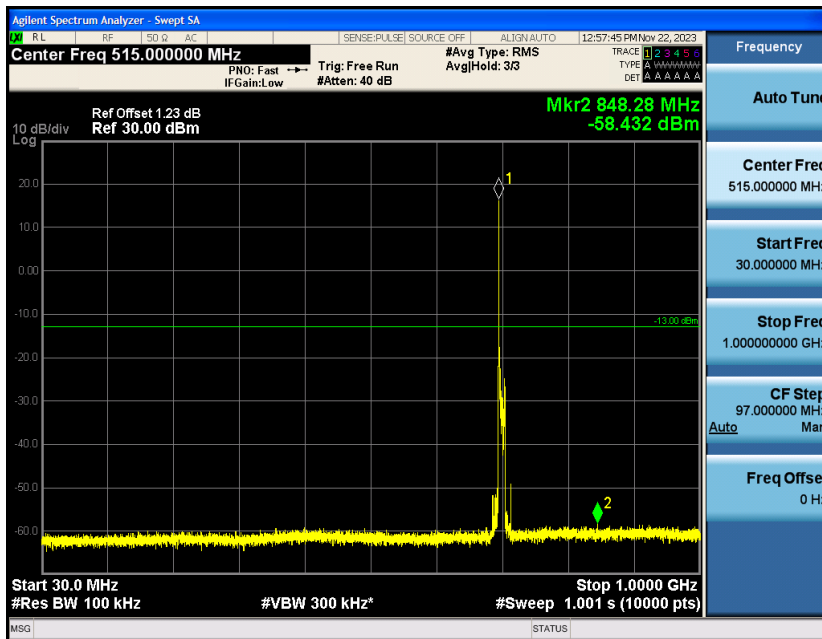

Band12-10MHz-QPSK-23130-1RB#0-Range1:30~1000MHz

Band12-10MHz-QPSK-23130-1RB#0-Range2:1000~10000MHz

Band12-10MHz-16QAM-23060-1RB#0-Range1:30~100MHz

Band12-10MHz-16QAM-23060-1RB#0-Range2:1000~10000MHz

Band12-10MHz-16QAM-23095-1RB#0-Range1:30~100MHz