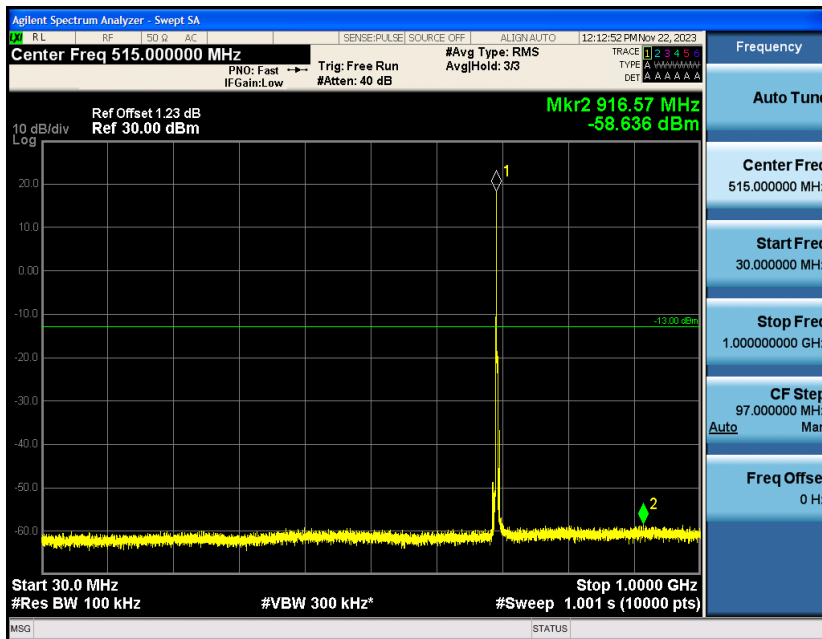

Band12-3MHz-QPSK-23025-1RB#0-Range1:30~100MHz