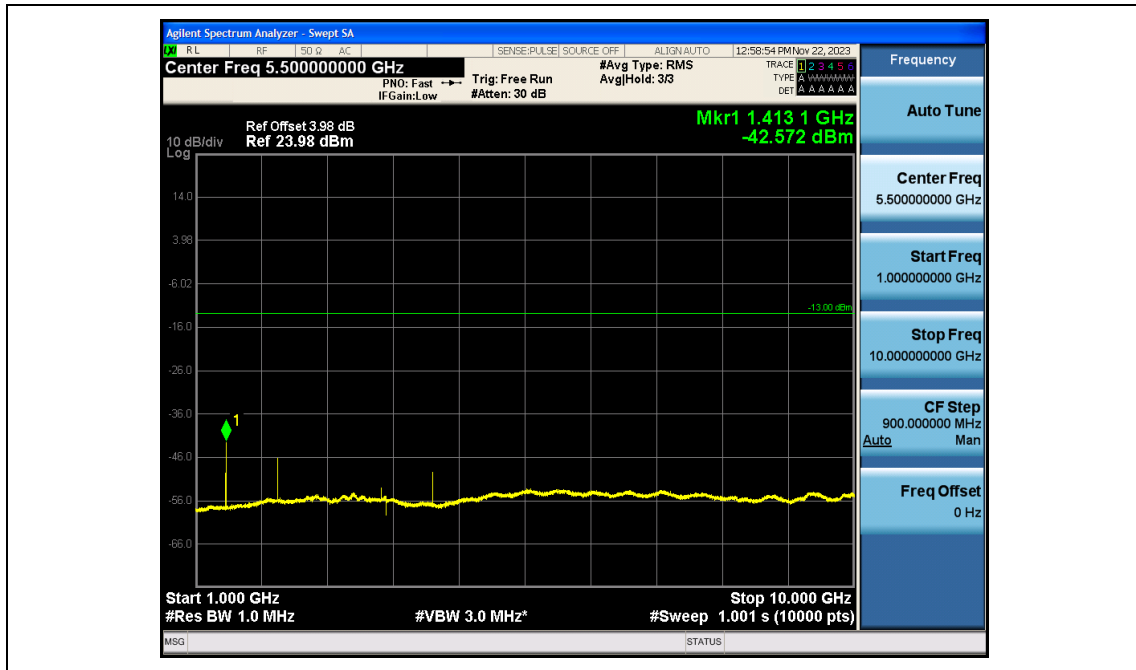

Band12-10MHz-16QAM-23130-1RB#0-Range2:1000~10000MHz