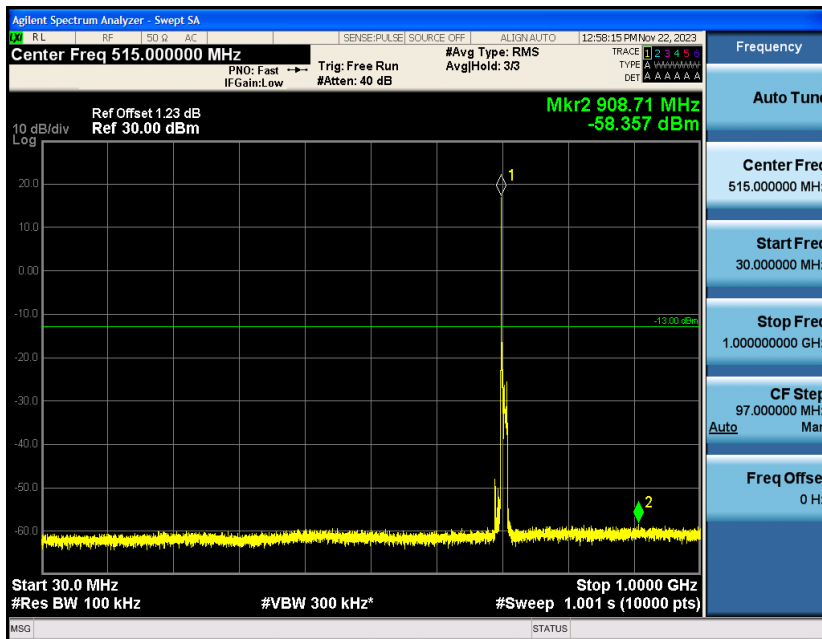

Band12-10MHz-QPSK-23130-1RB#0-Range1:30~1000MHz