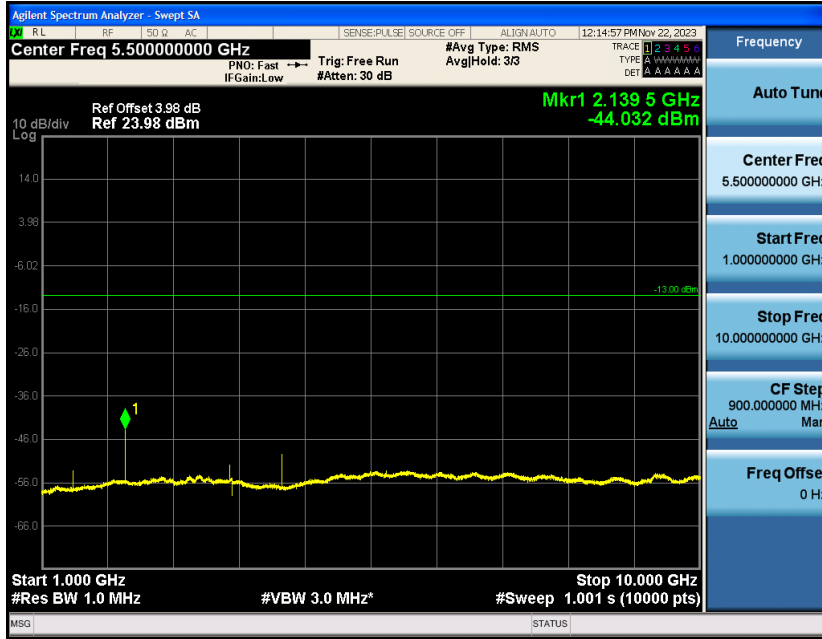

Band12-3MHz-QPSK-23165-1RB#0-Range2:1000~10000MHz