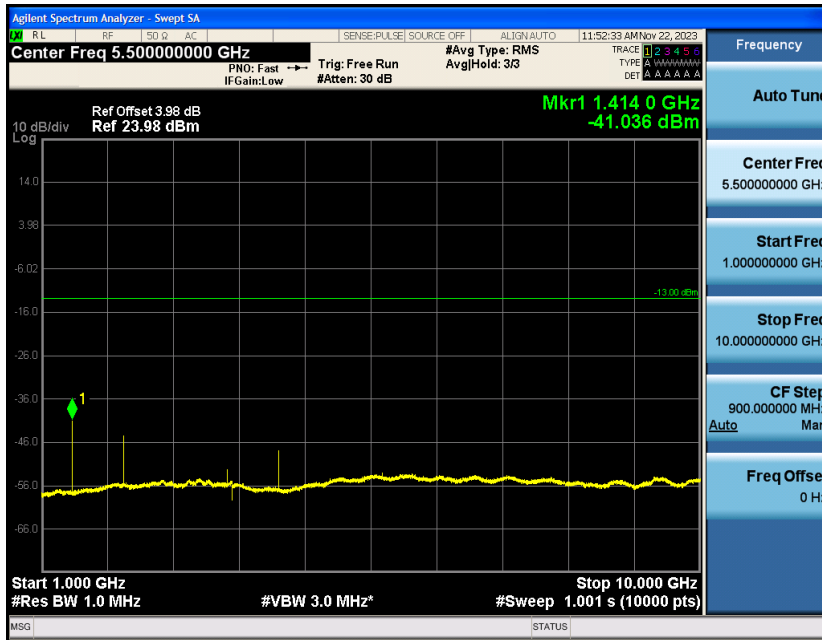

### Test Graphs

Band12-1.4MHz-QPSK-23095-1RB#0-Range1:30~1000MHz

Band12-1.4MHz-QPSK-23095-1RB#0-Range2:1000~10000MHz

Band12-1.4MHz-QPSK-23173-1RB#0-Range1:30~1000MHz

Band12-1.4MHz-QPSK-23173-1RB#0-Range2:1000~10000MHz