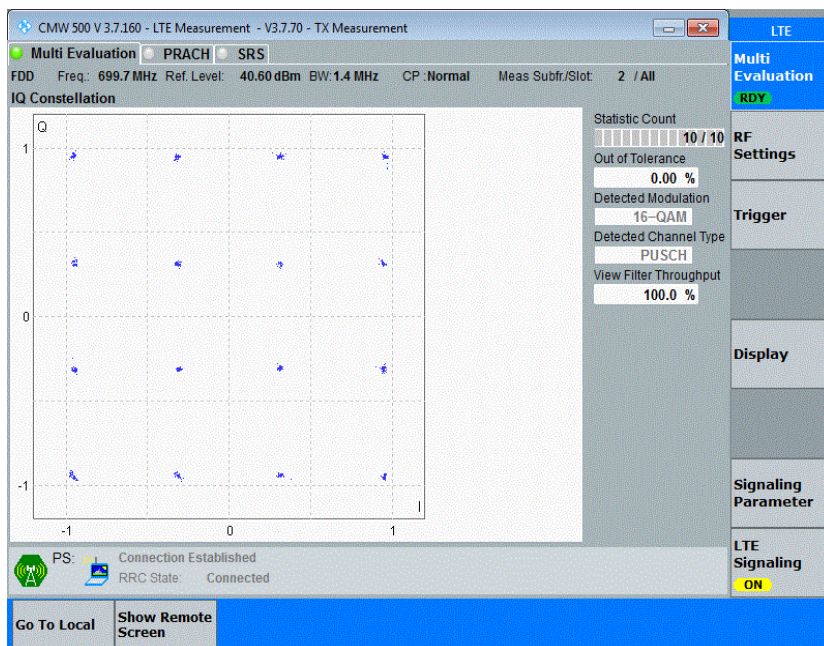

### Test Graphs

Band12-1.4MHz-QPSK-23017-6RB#0

Band12-1.4MHz-QPSK-23095-6RB#0

Band12-1.4MHz-QPSK-23173-6RB#0

Band12-1.4MHz-16QAM-23017-6RB#0

Band12-1.4MHz-16QAM-23095-6RB#0

Band12-1.4MHz-16QAM-23173-6RB#0

Band12-3MHz-QPSK-23025-15RB#0