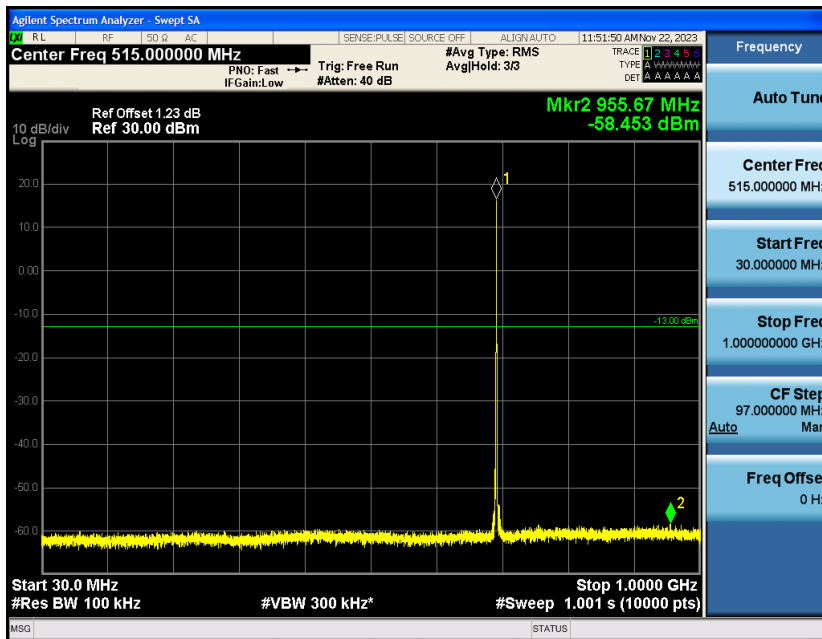

Band12-1.4MHz-16QAM-23017-1RB#0-Range1:30~1000MHz