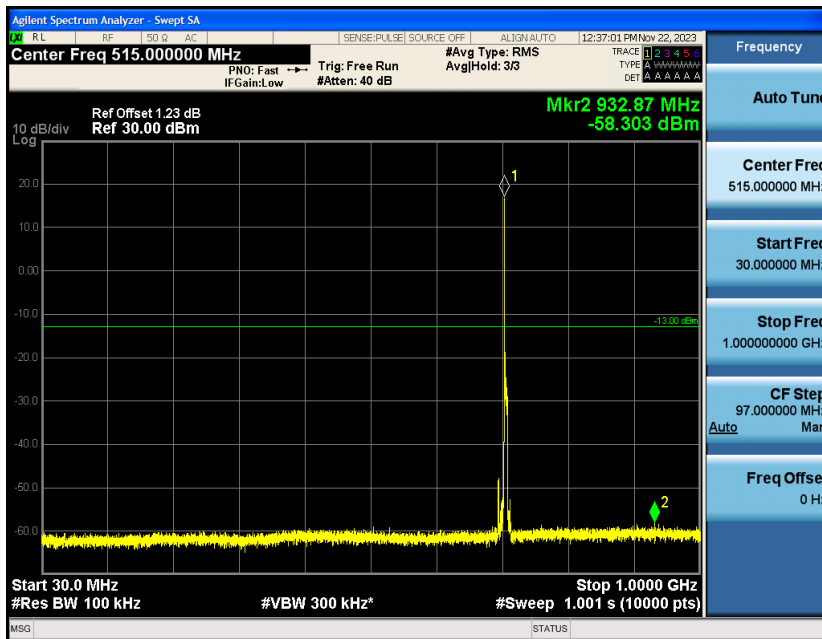

Band12-5MHz-16QAM-23035-1RB#0-Range1:30~1000MHz

Band12-5MHz-16QAM-23035-1RB#0-Range2:1000~10000MHz

Band12-5MHz-16QAM-23095-1RB#0-Range1:30~1000MHz

Band12-5MHz-16QAM-23095-1RB#0-Range2:1000~10000MHz

Band12-5MHz-16QAM-23155-1RB#0-Range1:30~1000MHz