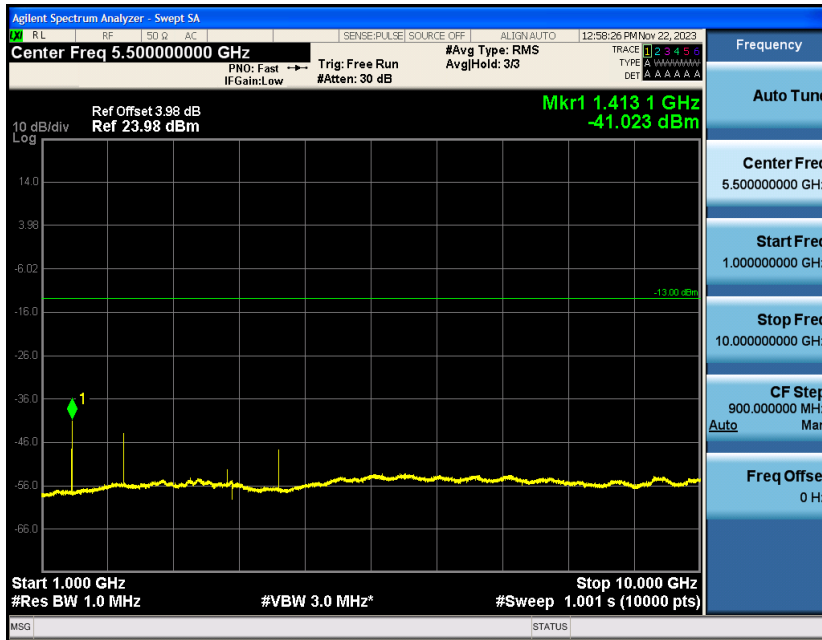

Band12-10MHz-QPSK-23130-1RB#0-Range2:1000~10000MHz