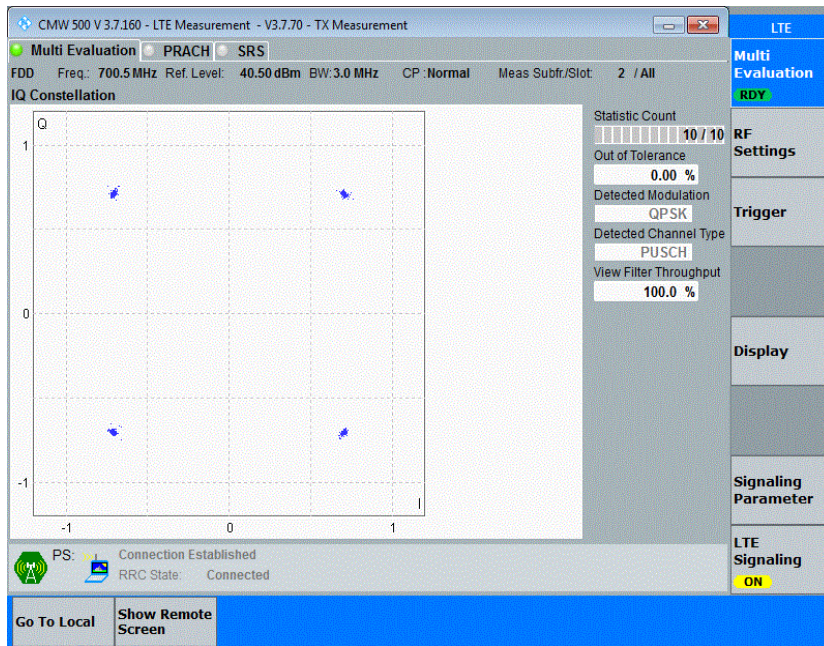

### Test Graphs

Band12-1.4MHz-QPSK-23017-6RB#0

Band12-1.4MHz-QPSK-23095-6RB#0

Band12-1.4MHz-QPSK-23173-6RB#0

Band12-1.4MHz-16QAM-23017-6RB#0

Band12-1.4MHz-16QAM-23095-6RB#0

Band12-1.4MHz-16QAM-23173-6RB#0

Band12-3MHz-QPSK-23025-15RB#0