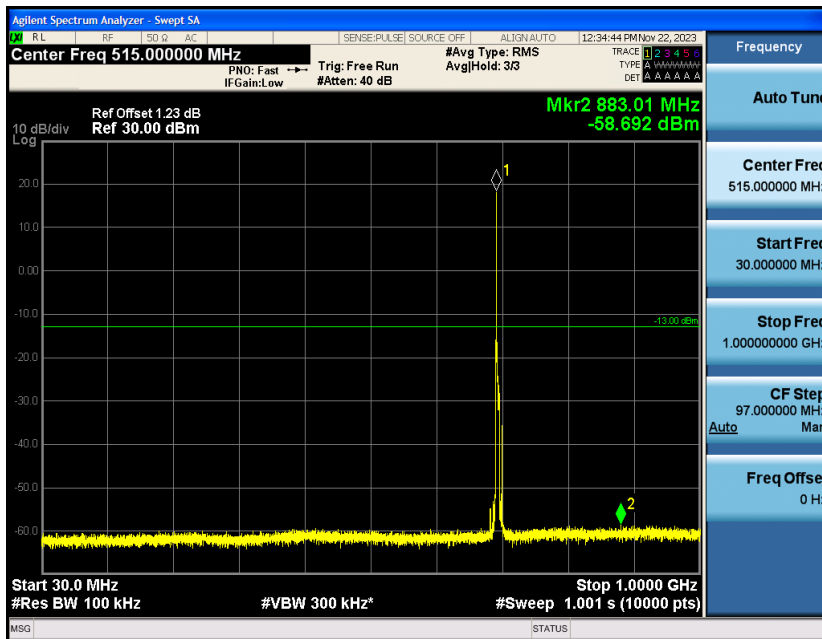

Band12-3MHz-16QAM-23095-1RB#0-Range1:30~1000MHz

Band12-3MHz-16QAM-23095-1RB#0-Range2:1000~10000MHz

Band12-3MHz-16QAM-23165-1RB#0-Range1:30~1000MHz

Band12-3MHz-16QAM-23165-1RB#0-Range2:1000~10000MHz

Band12-5MHz-QPSK-23035-1RB#0-Range1:30~100MHz