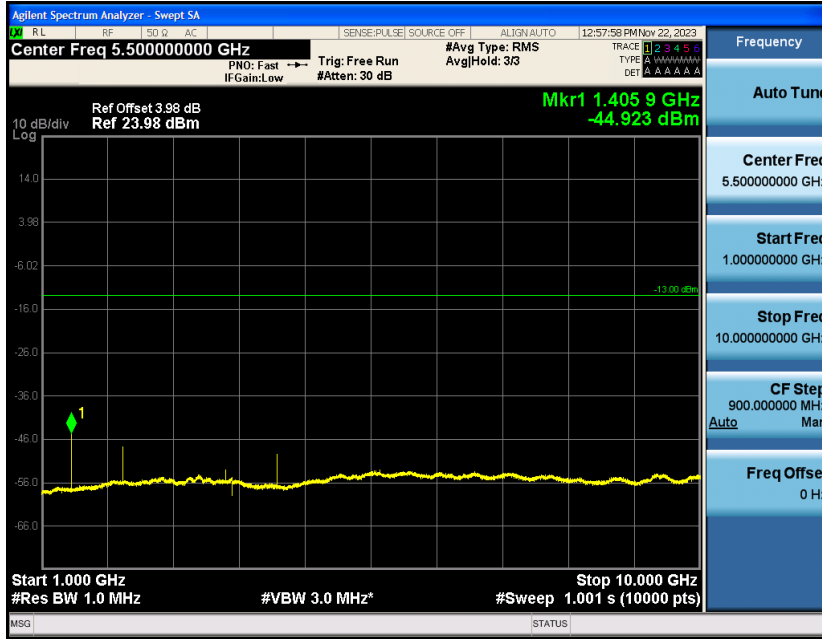

Band12-10MHz-16QAM-23095-1RB#0-Range2:1000~10000MHz