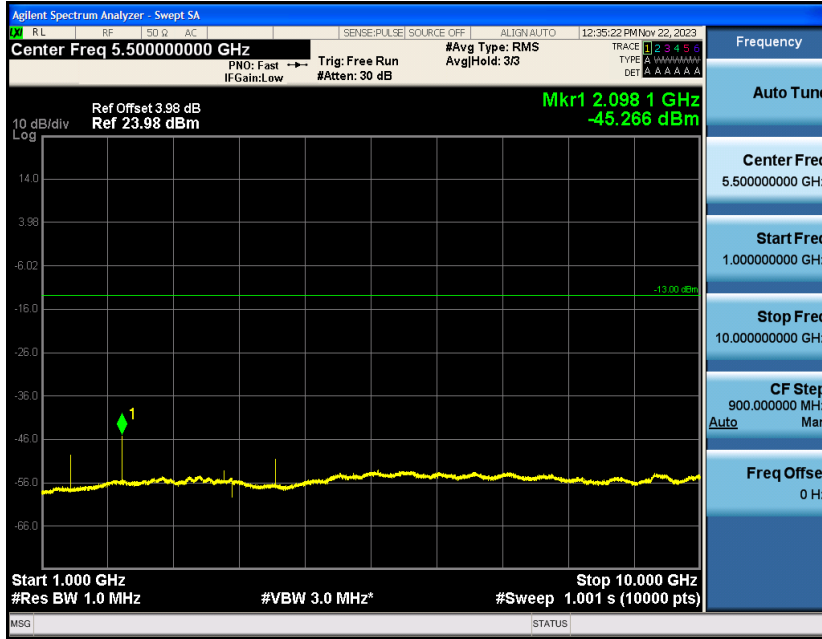

Band12-5MHz-16QAM-23035-1RB#0-Range2:1000~10000MHz