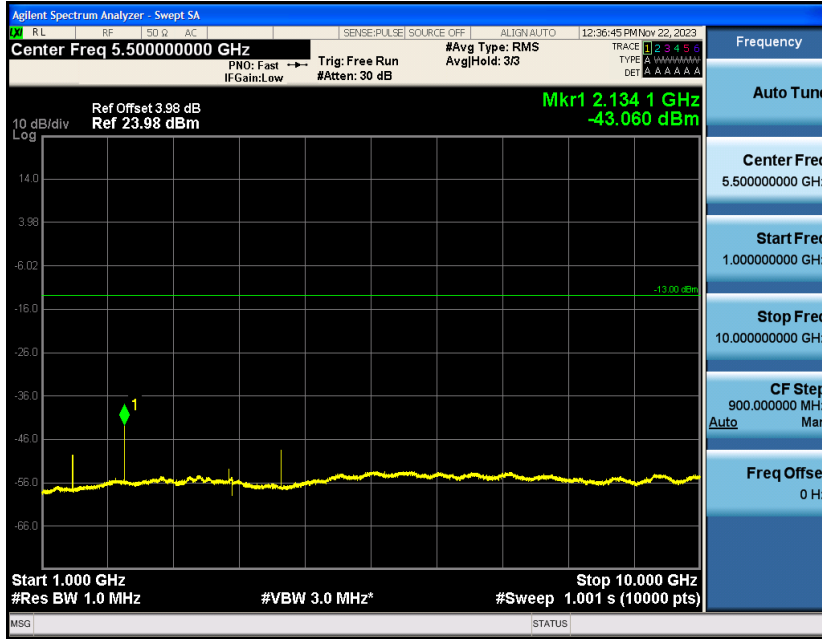

Band12-5MHz-QPSK-23035-1RB#0-Range2:1000~10000MHz

Band12-5MHz-QPSK-23095-1RB#0-Range1:30~100MHz

Band12-5MHz-QPSK-23095-1RB#0-Range2:1000~10000MHz

Band12-5MHz-QPSK-23155-1RB#0-Range1:30~100MHz

Band12-5MHz-QPSK-23155-1RB#0-Range2:1000~10000MHz