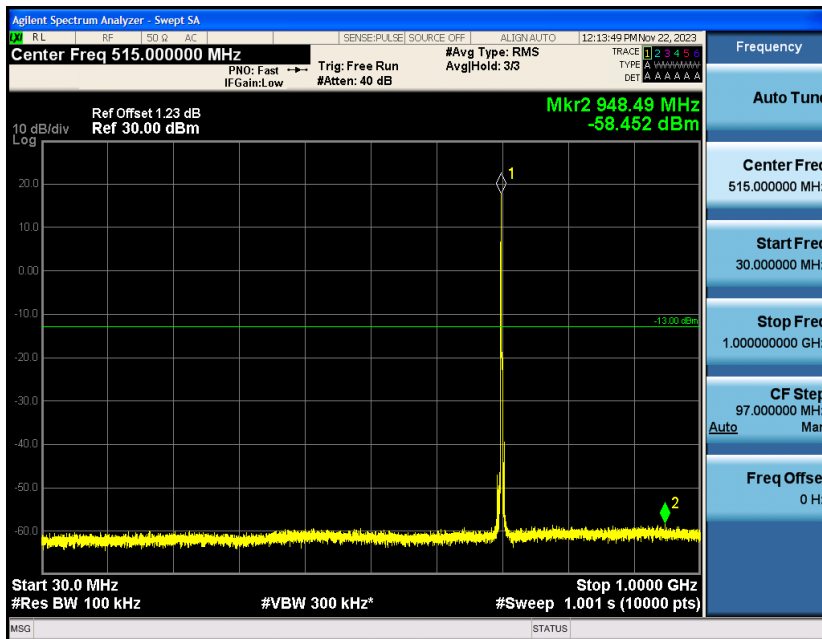

Band12-1.4MHz-16QAM-23173-1RB#0-Range1:30~1000MHz

Band12-1.4MHz-16QAM-23173-1RB#0-Range2:1000~10000MHz

Band12-3MHz-QPSK-23025-1RB#0-Range1:30~100MHz

Band12-3MHz-QPSK-23025-1RB#0-Range2:1000~10000MHz

Band12-3MHz-QPSK-23095-1RB#0-Range1:30~100MHz