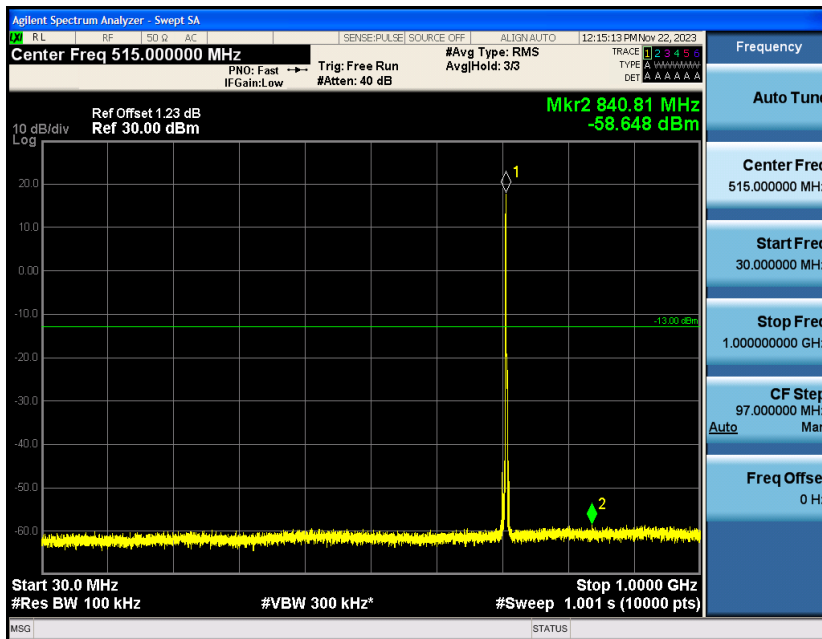

Band12-3MHz-16QAM-23165-1RB#0-Range1:30~1000MHz