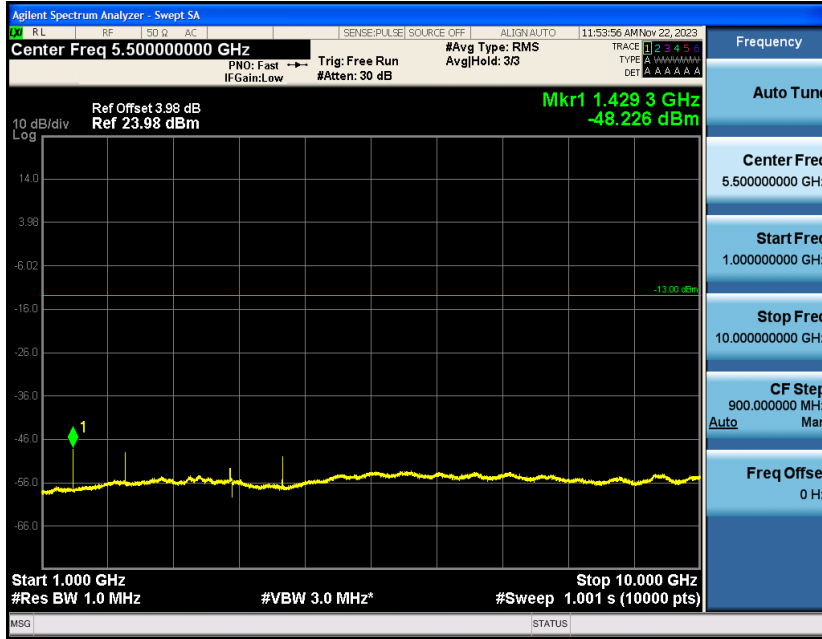

Band12-1.4MHz-16QAM-23173-1RB#0-Range2:1000~10000MHz