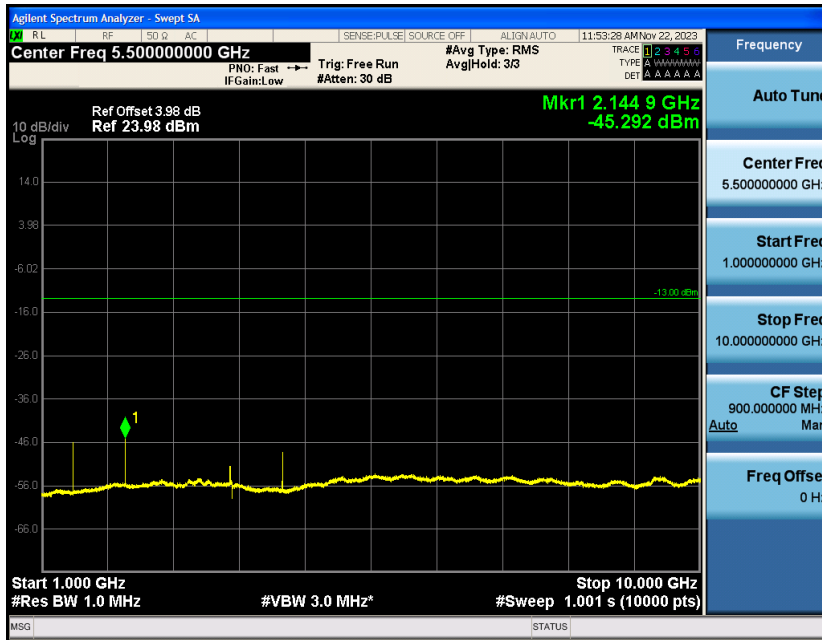

### Test Graphs

Band12-1.4MHz-QPSK-23095-1RB#0-Range1:30~1000MHz

Band12-1.4MHz-QPSK-23095-1RB#0-Range2:1000~10000MHz

Band12-1.4MHz-QPSK-23173-1RB#0-Range1:30~1000MHz

Band12-1.4MHz-QPSK-23173-1RB#0-Range2:1000~10000MHz