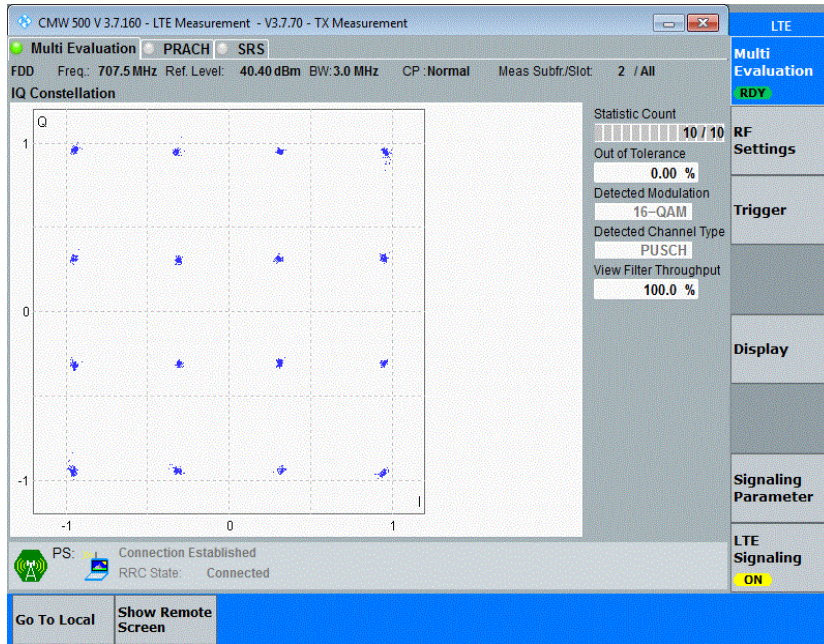

Band12-3MHz-16QAM-23095-15RB#0