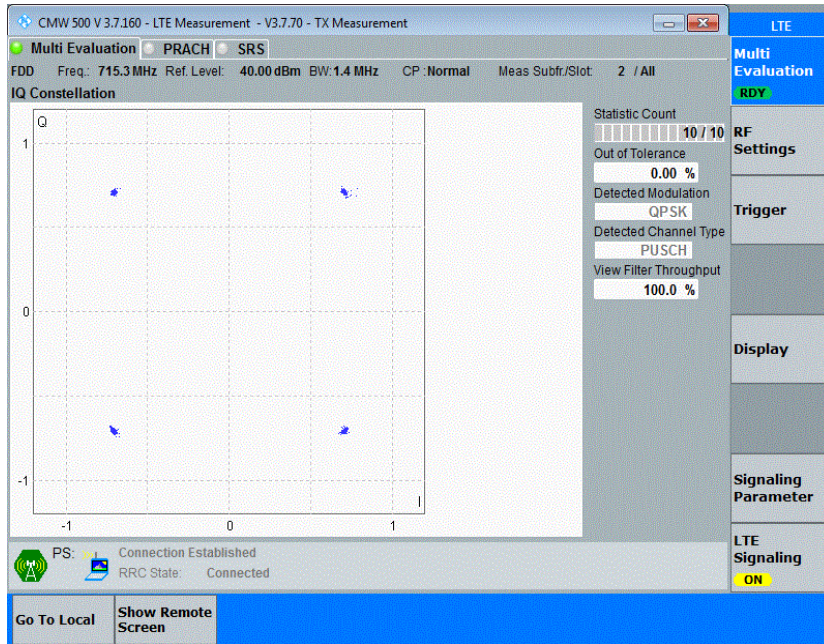

### Test Graphs

Band12-1.4MHz-QPSK-23017-6RB#0

Band12-1.4MHz-QPSK-23095-6RB#0

Band12-1.4MHz-QPSK-23173-6RB#0

Band12-1.4MHz-16QAM-23017-6RB#0

Band12-1.4MHz-16QAM-23095-6RB#0

Band12-1.4MHz-16QAM-23173-6RB#0

Band12-3MHz-QPSK-23025-15RB#0