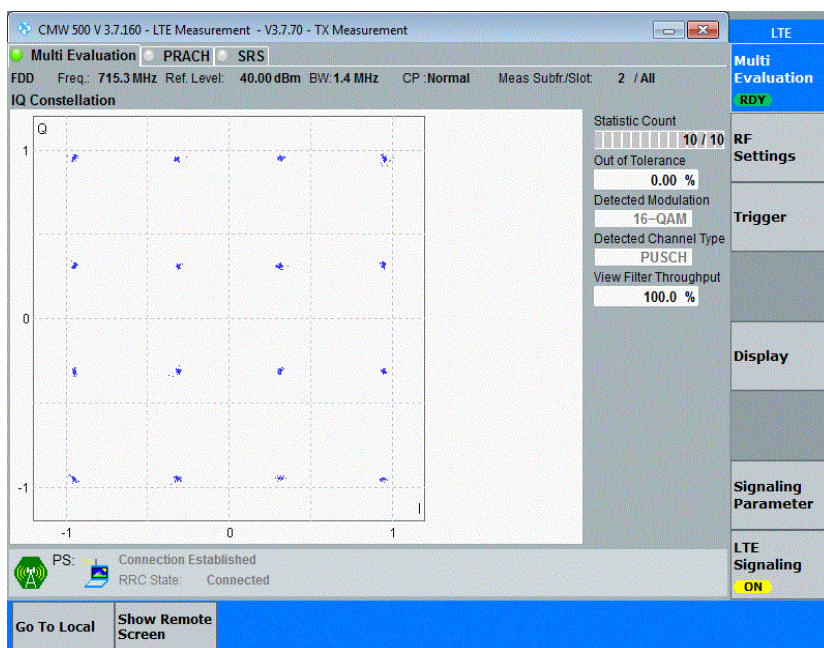

### Test Graphs

Band12-1.4MHz-QPSK-23017-6RB#0

Band12-1.4MHz-QPSK-23095-6RB#0

Band12-1.4MHz-QPSK-23173-6RB#0

Band12-1.4MHz-16QAM-23017-6RB#0

Band12-1.4MHz-16QAM-23095-6RB#0

Band12-1.4MHz-16QAM-23173-6RB#0

Band12-3MHz-QPSK-23025-15RB#0