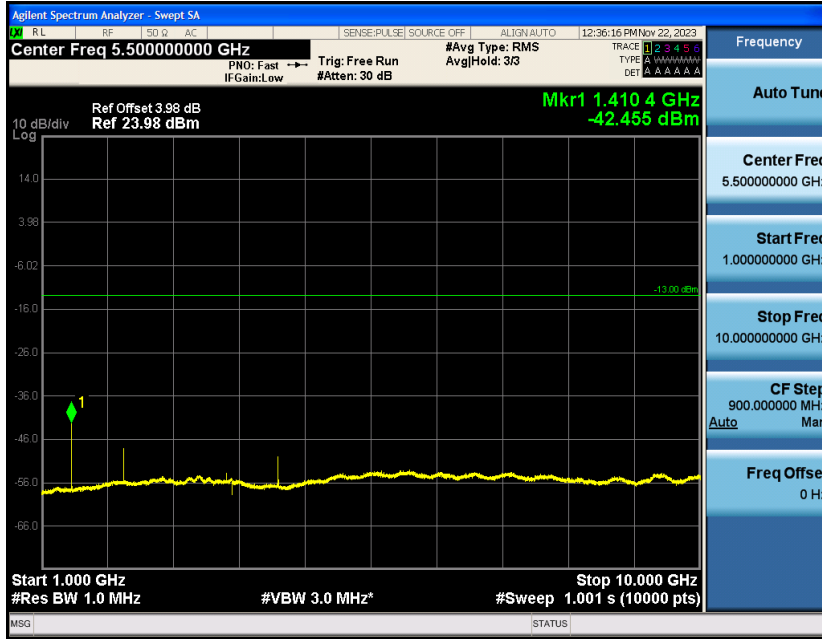

Band12-5MHz-16QAM-23035-1RB#0-Range1:30~1000MHz

Band12-5MHz-16QAM-23035-1RB#0-Range2:1000~10000MHz

Band12-5MHz-16QAM-23095-1RB#0-Range1:30~1000MHz

Band12-5MHz-16QAM-23095-1RB#0-Range2:1000~10000MHz

Band12-5MHz-16QAM-23155-1RB#0-Range1:30~1000MHz