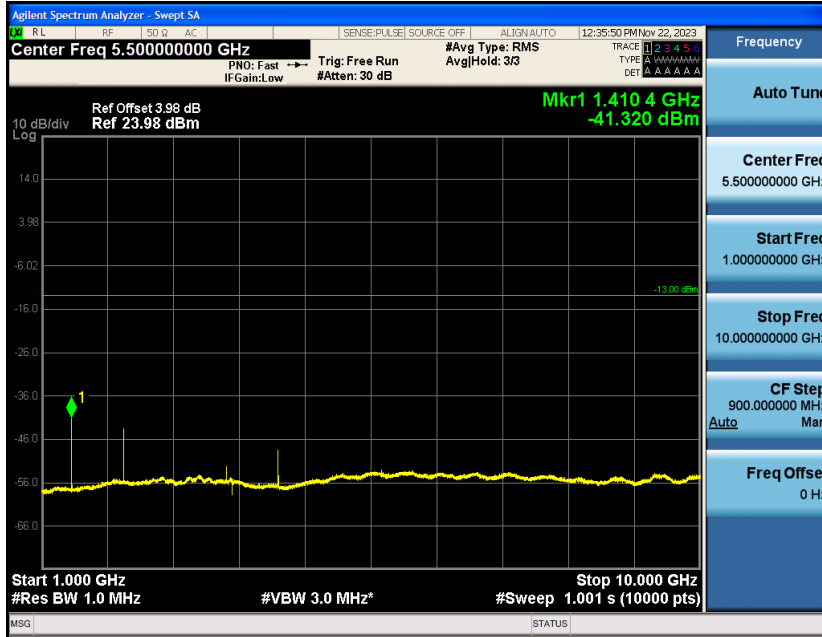

Band12-5MHz-QPSK-23035-1RB#0-Range2:1000~10000MHz

Band12-5MHz-QPSK-23095-1RB#0-Range1:30~100MHz

Band12-5MHz-QPSK-23095-1RB#0-Range2:1000~10000MHz

Band12-5MHz-QPSK-23155-1RB#0-Range1:30~100MHz

Band12-5MHz-QPSK-23155-1RB#0-Range2:1000~10000MHz