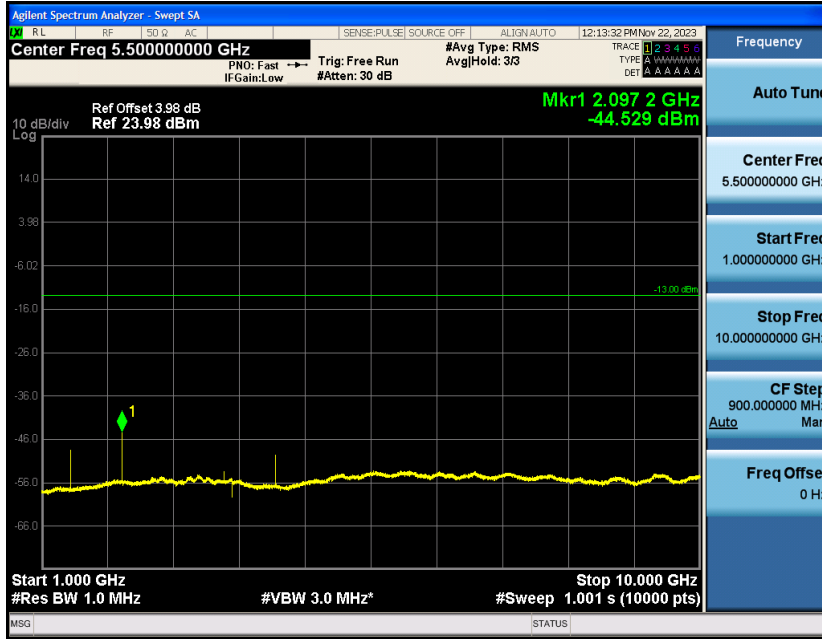

Band12-3MHz-QPSK-23095-1RB#0-Range2:1000~10000MHz

Band12-3MHz-QPSK-23165-1RB#0-Range1:30~100MHz

Band12-3MHz-QPSK-23165-1RB#0-Range2:1000~10000MHz

Band12-3MHz-16QAM-23025-1RB#0-Range1:30~1000MHz

Band12-3MHz-16QAM-23025-1RB#0-Range2:1000~10000MHz