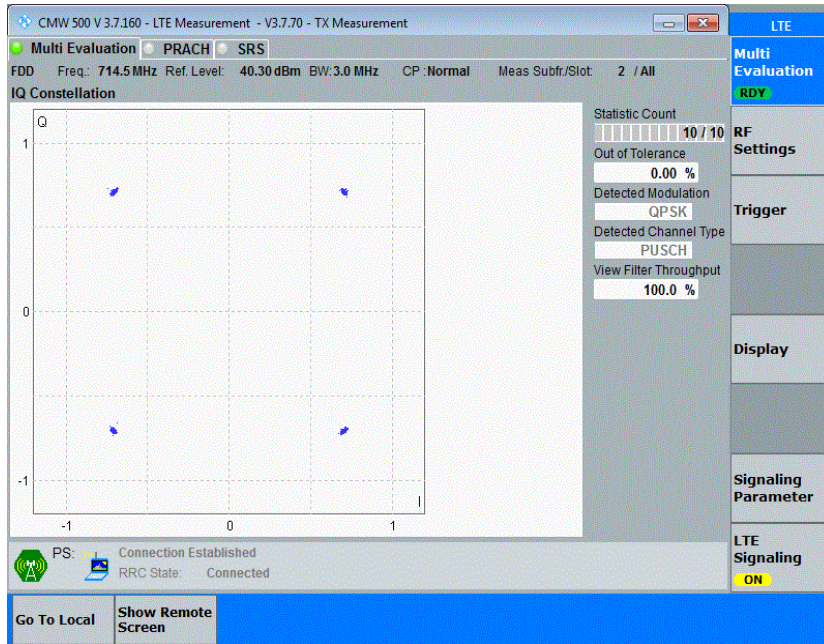

Band12-3MHz-QPSK-23165-15RB#0