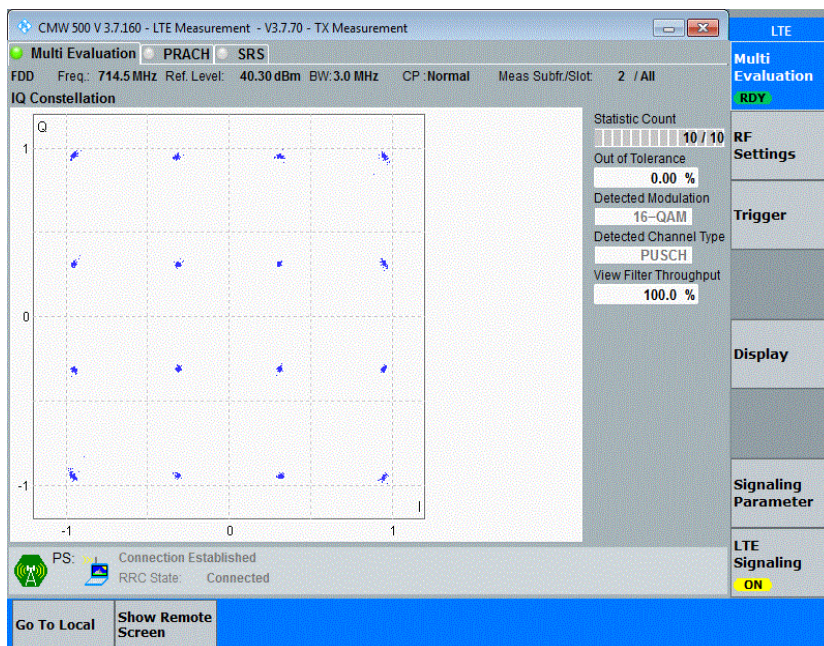

Band12-3MHz-16QAM-23165-15RB#0

Band12-5MHz-QPSK-23035-25RB#0