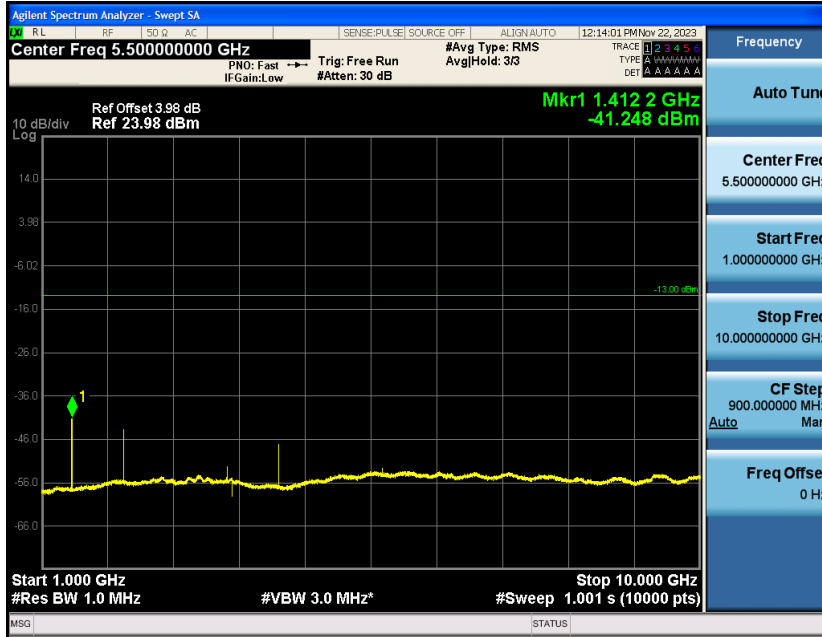

Band12-3MHz-QPSK-23095-1RB#0-Range2:1000~10000MHz