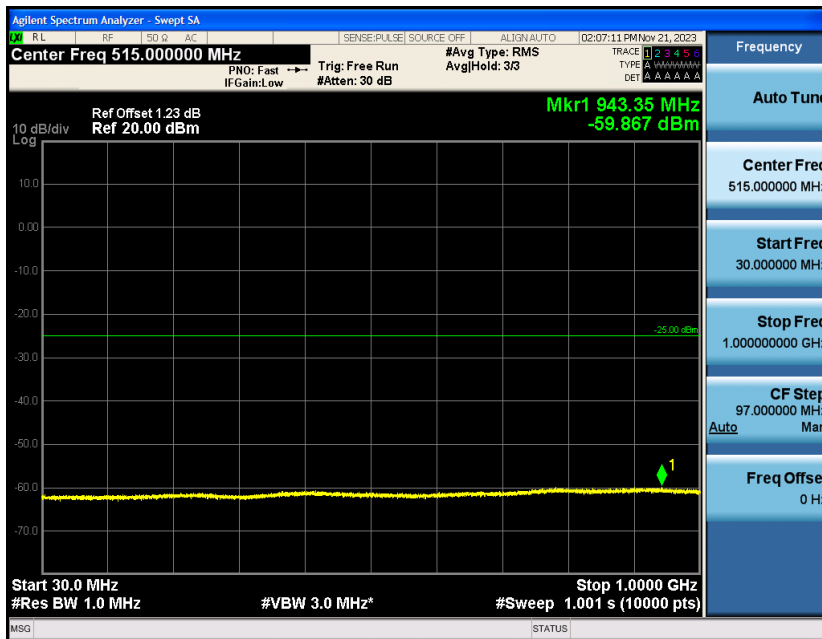

Band7-10MHz-QPSK-20800-1RB#0-Range1:30~100MHz