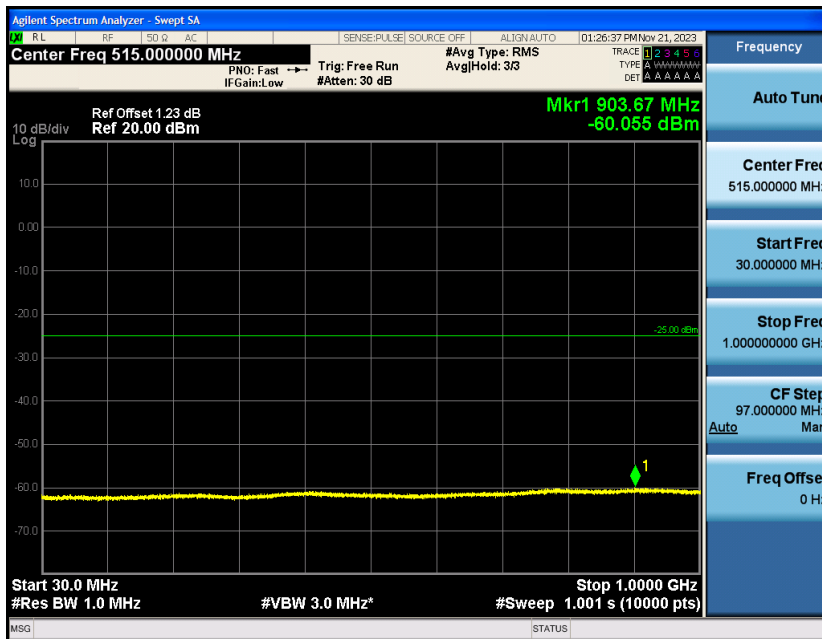

Band7-20MHz-QPSK-20850-1RB#0-Range2:1000~26500MHz

Band7-20MHz-QPSK-21100-1RB#0-Range1:30~1000MHz

Band7-20MHz-QPSK-21100-1RB#0-Range2:1000~26500MHz

Band7-20MHz-QPSK-21350-1RB#0-Range1:30~100MHz

Band7-20MHz-QPSK-21350-1RB#0-Range2:1000~26500MHz