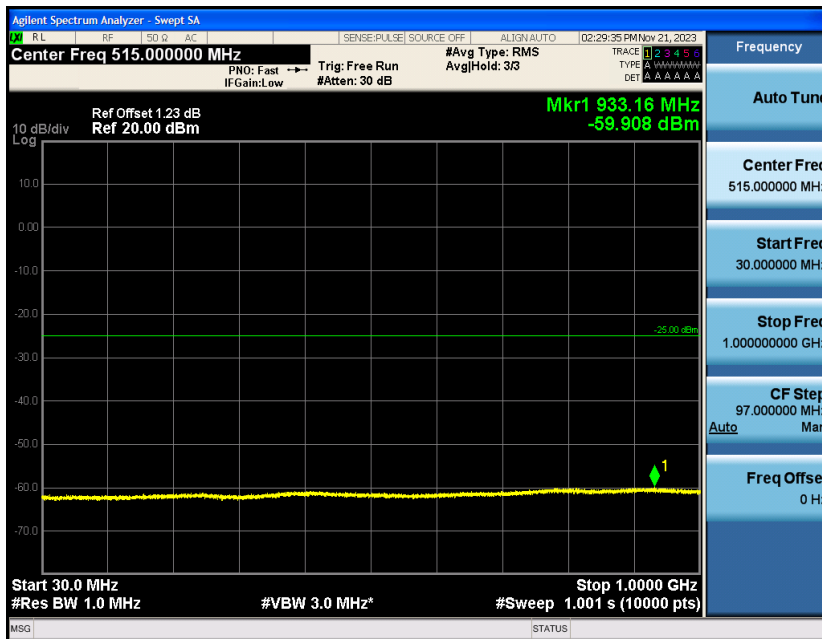

Band7-10MHz-16QAM-21400-1RB#0-Range1:30~1000MHz

Band7-10MHz-16QAM-21400-1RB#0-Range2:1000~26500MHz

Band7-15MHz-QPSK-20825-1RB#0-Range1:30~100MHz

Band7-15MHz-QPSK-20825-1RB#0-Range2:1000~26500MHz

Band7-15MHz-QPSK-21100-1RB#0-Range1:30~1000MHz