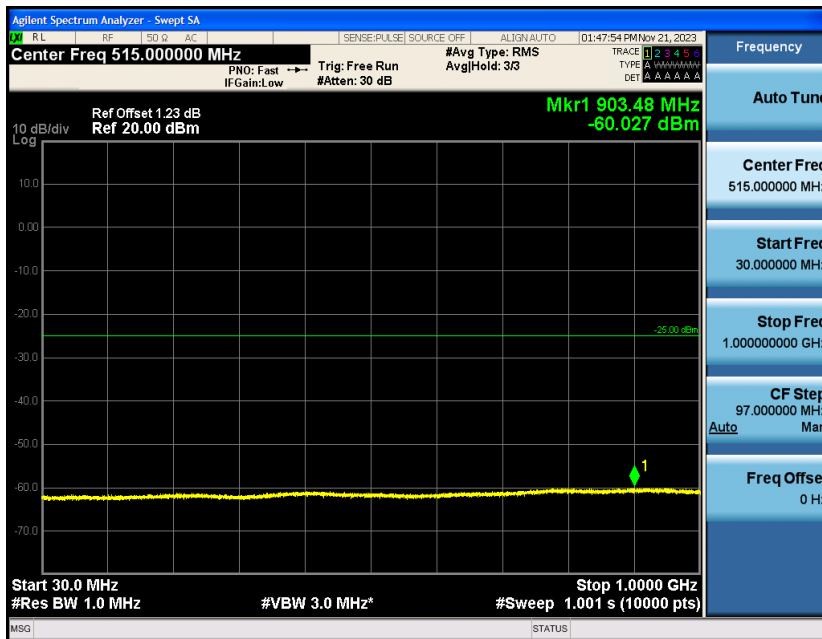

Band7-5MHz-16QAM-20775-1RB#0-Range2:1000~26500MHz

Band7-5MHz-16QAM-21100-1RB#0-Range1:30~100MHz

Band7-5MHz-16QAM-21100-1RB#0-Range2:1000~26500MHz

Band7-5MHz-16QAM-21425-1RB#0-Range1:30~100MHz

Band7-5MHz-16QAM-21425-1RB#0-Range2:1000~26500MHz