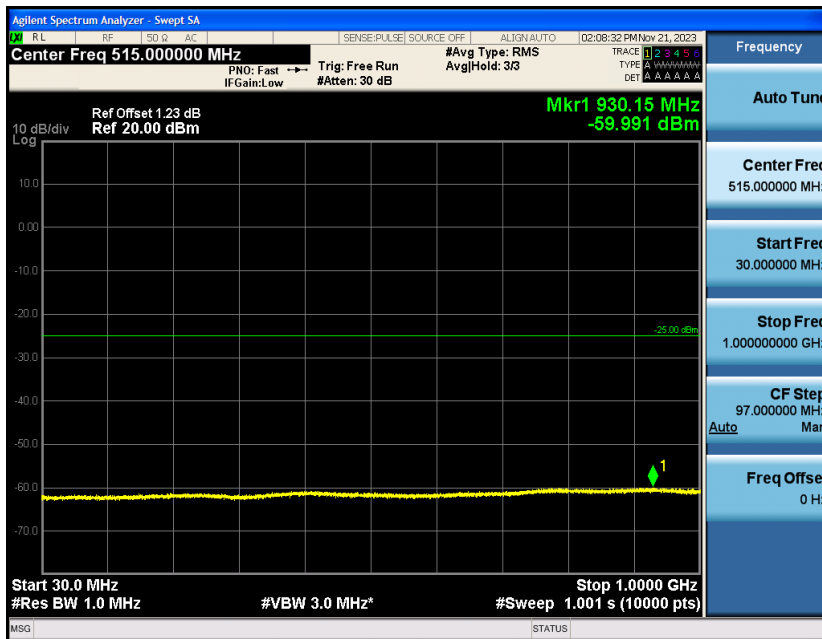

Band7-10MHz-QPSK-21400-1RB#0-Range2:1000~26500MHz

Band7-10MHz-16QAM-20800-1RB#0-Range1:30~1000MHz

Band7-10MHz-16QAM-20800-1RB#0-Range2:1000~26500MHz

Band7-10MHz-16QAM-21100-1RB#0-Range1:30~1000MHz

Band7-10MHz-16QAM-21100-1RB#0-Range2:1000~26500MHz