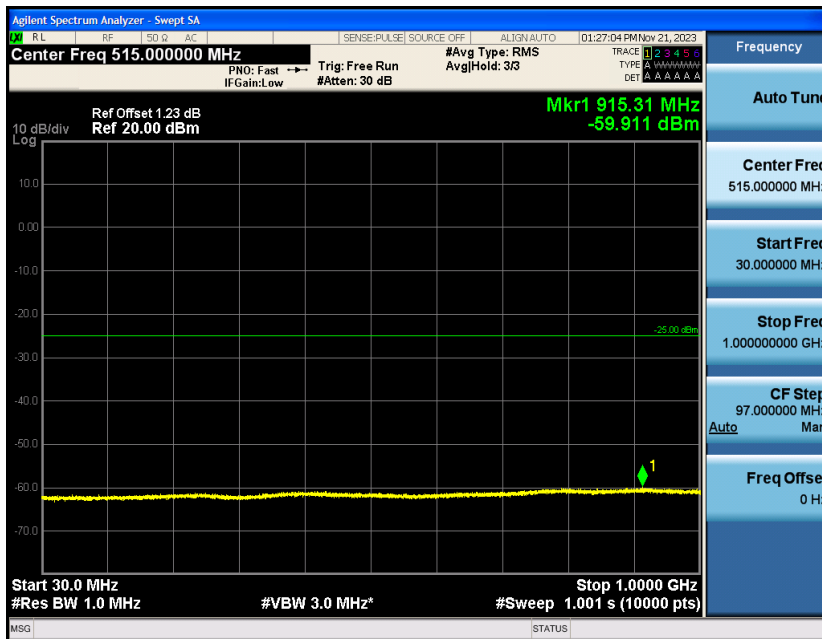

Band7-20MHz-16QAM-20850-1RB#0-Range1:30~1000MHz

Band7-20MHz-16QAM-20850-1RB#0-Range2:1000~26500MHz

Band7-20MHz-16QAM-21100-1RB#0-Range1:30~1000MHz

Band7-20MHz-16QAM-21100-1RB#0-Range2:1000~26500MHz

Band7-20MHz-16QAM-21350-1RB#0-Range1:30~1000MHz