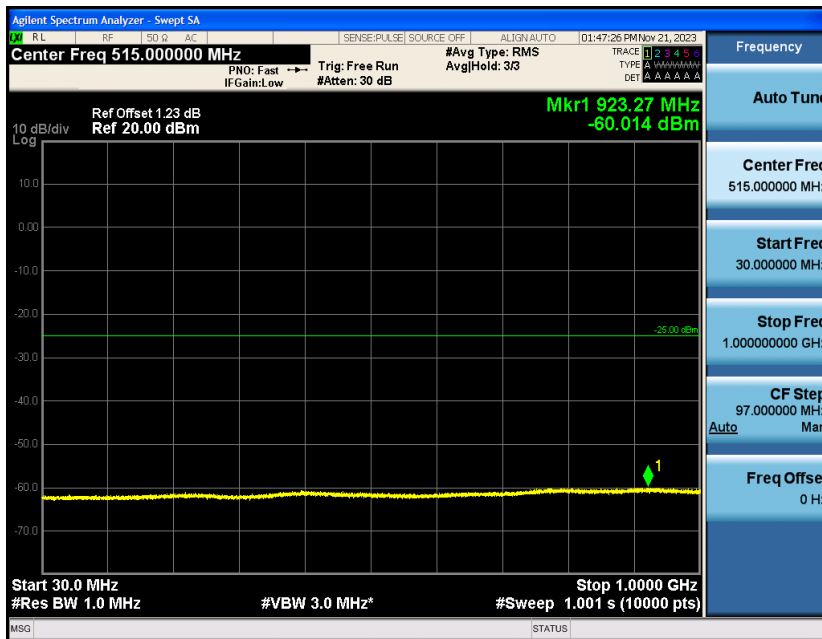

Test Graphs

Band7-5MHz-QPSK-21100-1RB#0-Range1:30~1000MHz

Band7-5MHz-QPSK-21100-1RB#0-Range2:1000~26500MHz

Band7-5MHz-QPSK-21425-1RB#0-Range1:30~1000MHz

Band7-5MHz-QPSK-21425-1RB#0-Range2:1000~26500MHz

Band7-5MHz-16QAM-20775-1RB#0-Range1:30~100MHz