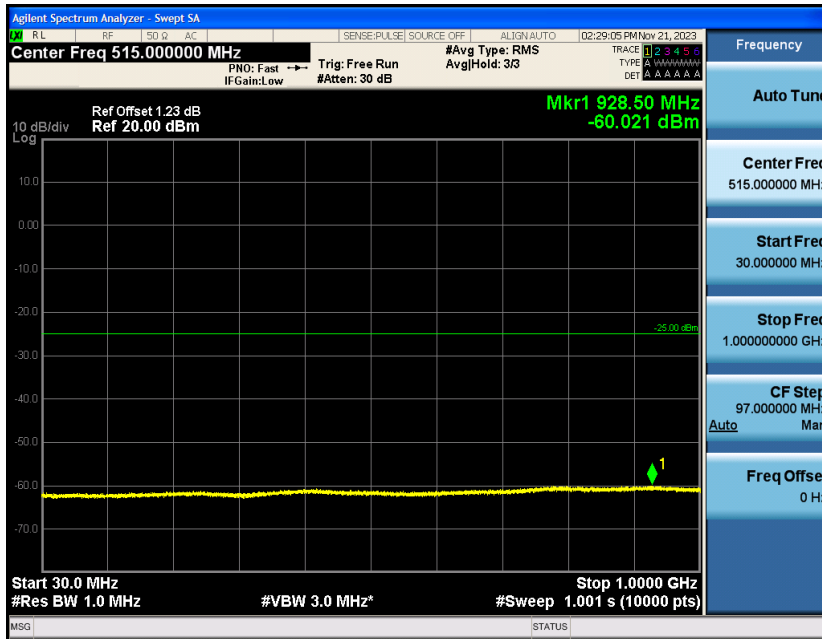

Band7-15MHz-QPSK-21100-1RB#0-Range2:1000~26500MHz

Band7-15MHz-QPSK-21375-1RB#0-Range1:30~100MHz

Band7-15MHz-QPSK-21375-1RB#0-Range2:1000~26500MHz

Band7-15MHz-16QAM-20825-1RB#0-Range1:30~1000MHz

Band7-15MHz-16QAM-20825-1RB#0-Range2:1000~26500MHz