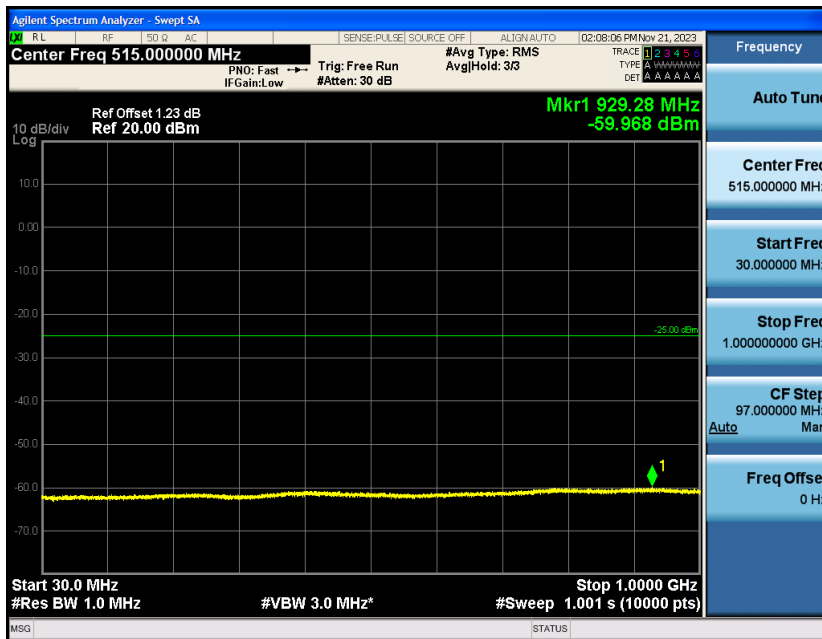

Band7-10MHz-QPSK-21100-1RB#0-Range1:30~1000MHz