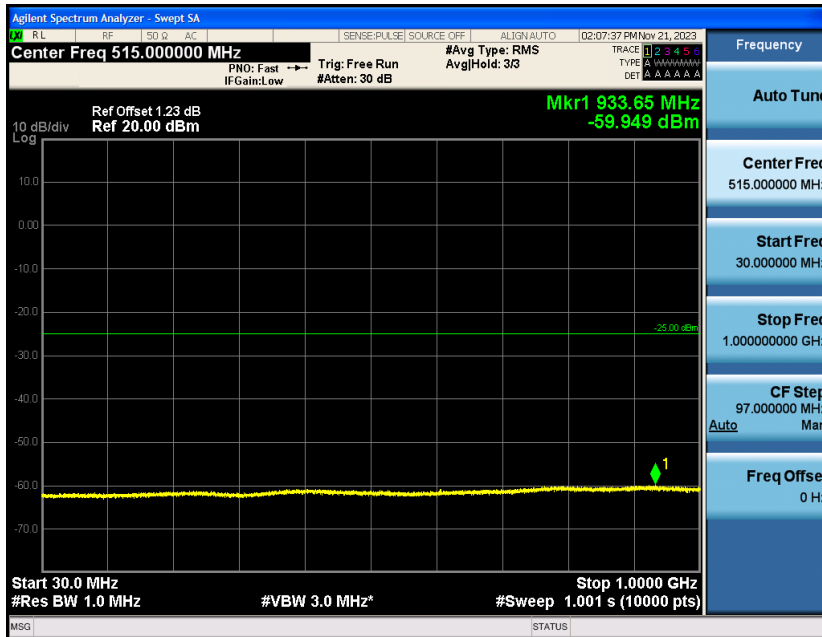

Band7-10MHz-16QAM-20800-1RB#0-Range1:30~1000MHz