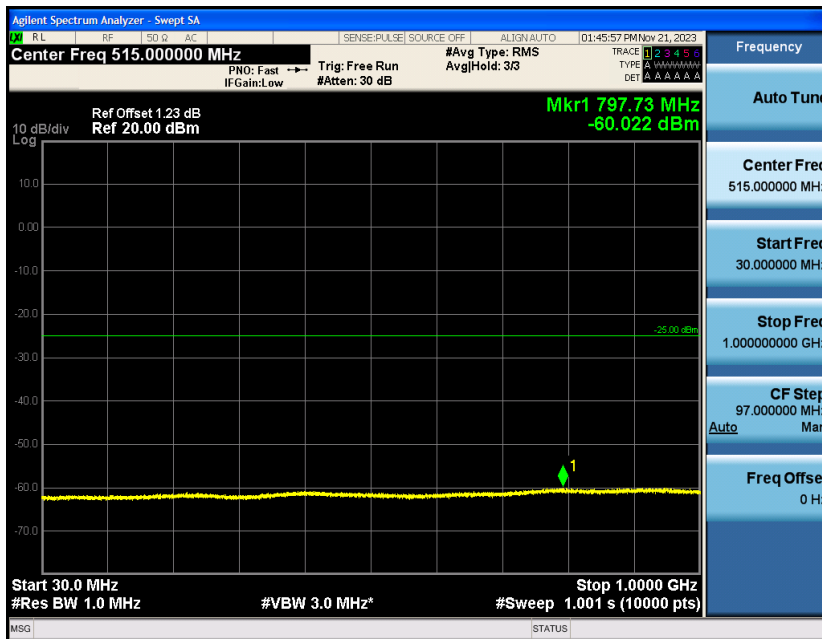

Test Graphs

Band7-5MHz-QPSK-21100-1RB#0-Range1:30~1000MHz

Band7-5MHz-QPSK-21100-1RB#0-Range2:1000~26500MHz

Band7-5MHz-QPSK-21425-1RB#0-Range1:30~1000MHz

Band7-5MHz-QPSK-21425-1RB#0-Range2:1000~26500MHz

Band7-5MHz-16QAM-20775-1RB#0-Range1:30~100MHz