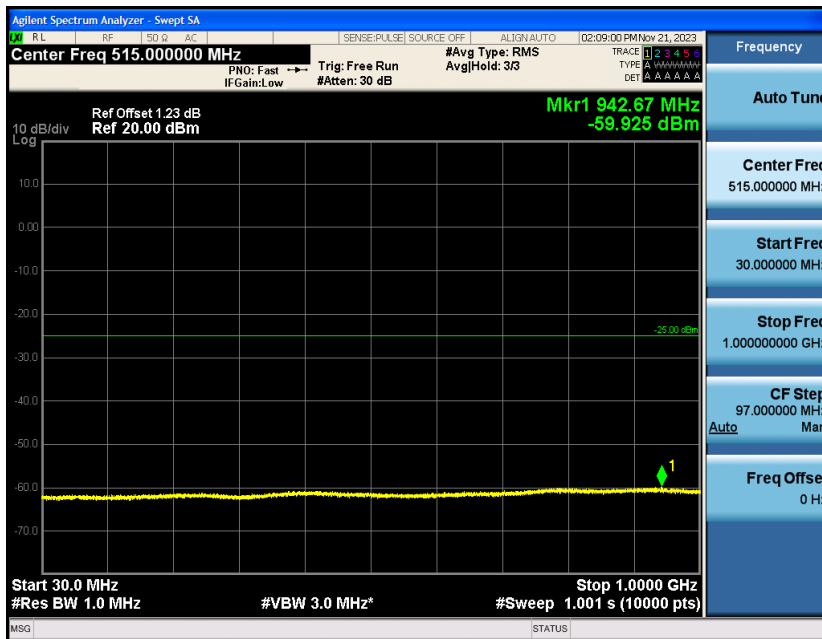

Band7-10MHz-QPSK-20800-1RB#0-Range1:30~100MHz

Band7-10MHz-QPSK-20800-1RB#0-Range2:1000~26500MHz

Band7-10MHz-QPSK-21100-1RB#0-Range1:30~1000MHz

Band7-10MHz-QPSK-21100-1RB#0-Range2:1000~26500MHz

Band7-10MHz-QPSK-21400-1RB#0-Range1:30~100MHz