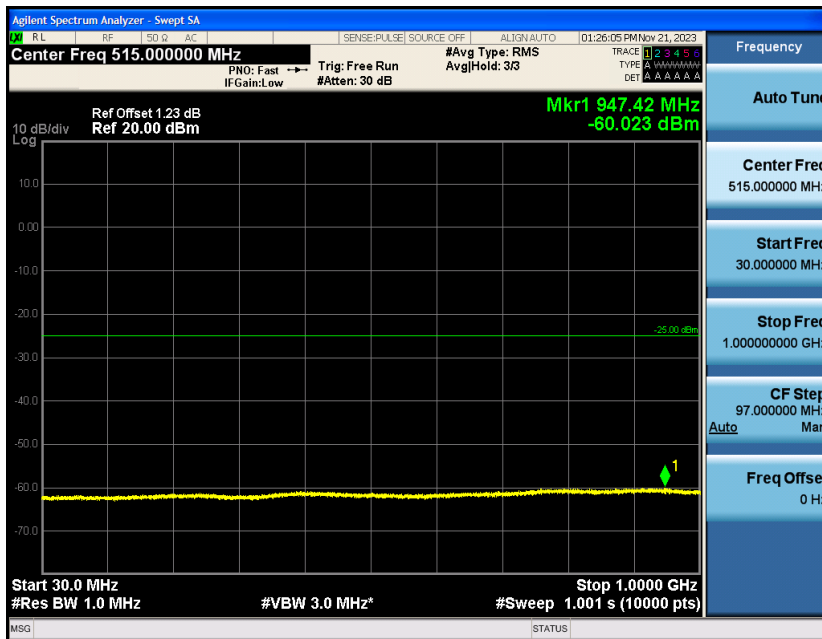

Band7-20MHz-16QAM-21100-1RB#0-Range1:30~1000MHz