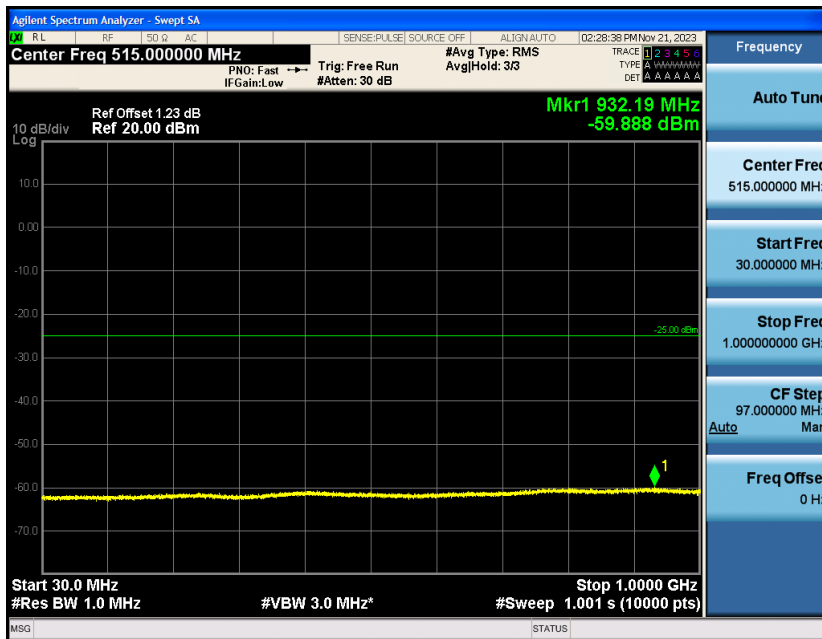

Band7-15MHz-QPSK-20825-1RB#0-Range1:30~100MHz