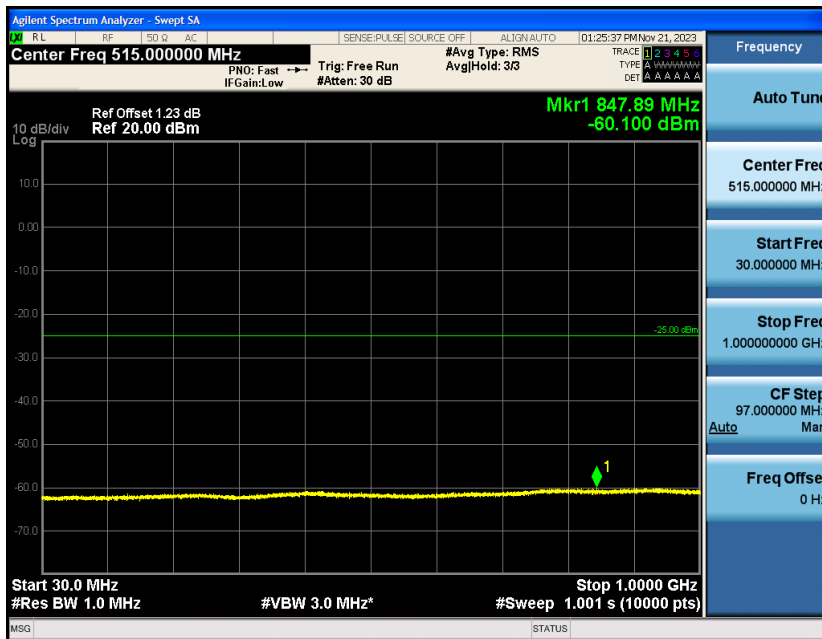

Band7-20MHz-QPSK-21100-1RB#0-Range1:30~1000MHz