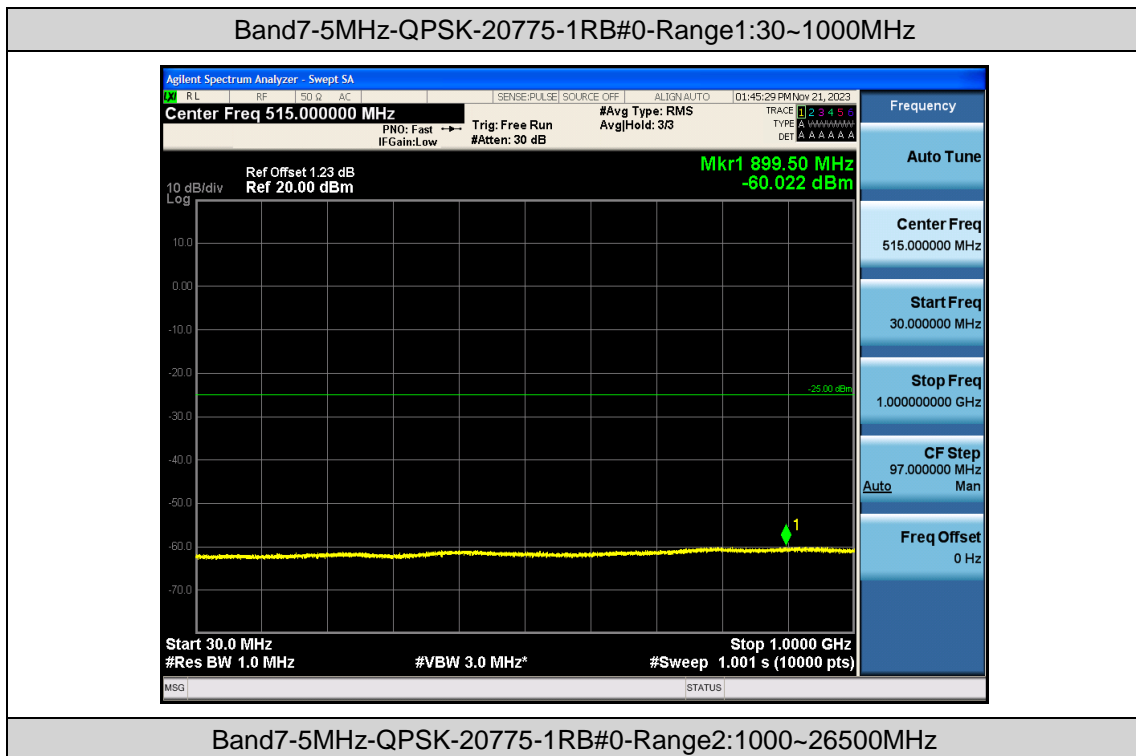

Band 7	20MHz	QPSK	21100	1RB#0	Range2:1000~26500M Hz	-38.8 8	PAS S
Band 7	20MHz	QPSK	21350	1RB#0	Range1:30~1000MHz	-60.0 6	PAS S
Band 7	20MHz	QPSK	21350	1RB#0	Range2:1000~26500M Hz	-38.9 1	PAS S
Band 7	20MHz	16QAM	20850	1RB#0	Range1:30~1000MHz	-59.9 8	PAS S
Band 7	20MHz	16QAM	20850	1RB#0	Range2:1000~26500M Hz	-38.8 1	PAS S
Band 7	20MHz	16QAM	21100	1RB#0	Range1:30~1000MHz	-60.0 2	PAS S
Band 7	20MHz	16QAM	21100	1RB#0	Range2:1000~26500M Hz	-39.0 2	PAS S
Band 7	20MHz	16QAM	21350	1RB#0	Range1:30~1000MHz	-59.9 1	PAS S
Band 7	20MHz	16QAM	21350	1RB#0	Range2:1000~26500M Hz	-38.8 3	PAS S

Test Graphs