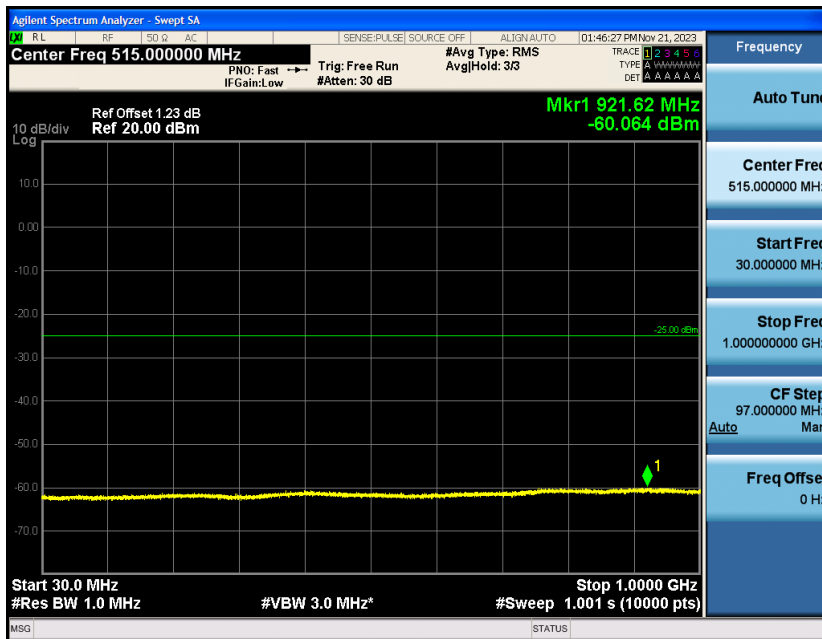

Band7-5MHz-QPSK-21100-1RB#0-Range1:30~1000MHz