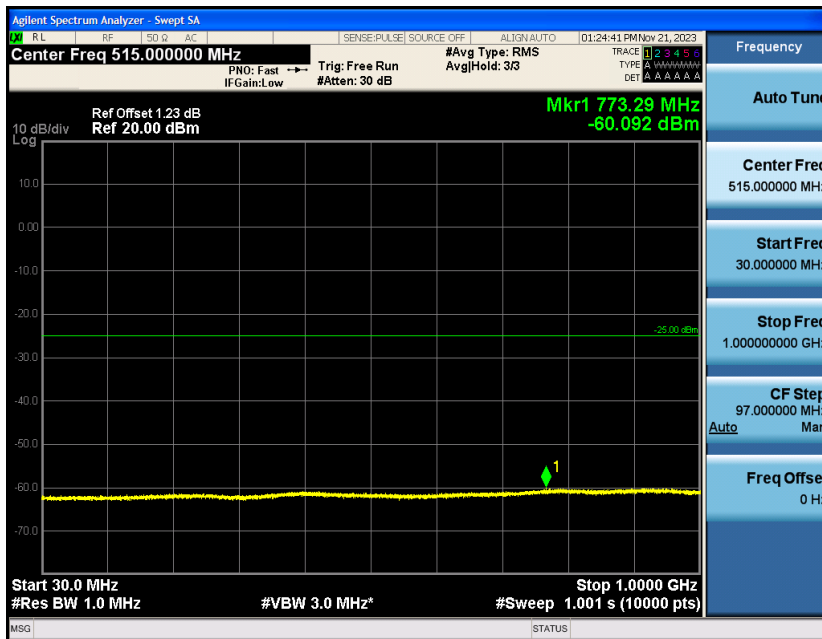

Band7-15MHz-16QAM-21100-1RB#0-Range1:30~1000MHz

Band7-15MHz-16QAM-21100-1RB#0-Range2:1000~26500MHz

Band7-15MHz-16QAM-21375-1RB#0-Range1:30~1000MHz

Band7-15MHz-16QAM-21375-1RB#0-Range2:1000~26500MHz

Band7-20MHz-QPSK-20850-1RB#0-Range1:30~100MHz