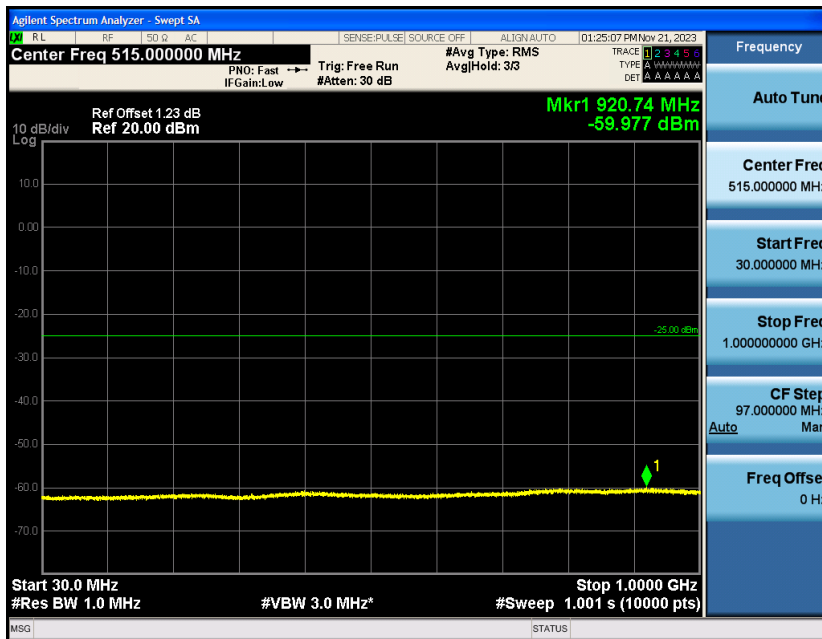

Band7-20MHz-16QAM-20850-1RB#0-Range1:30~1000MHz