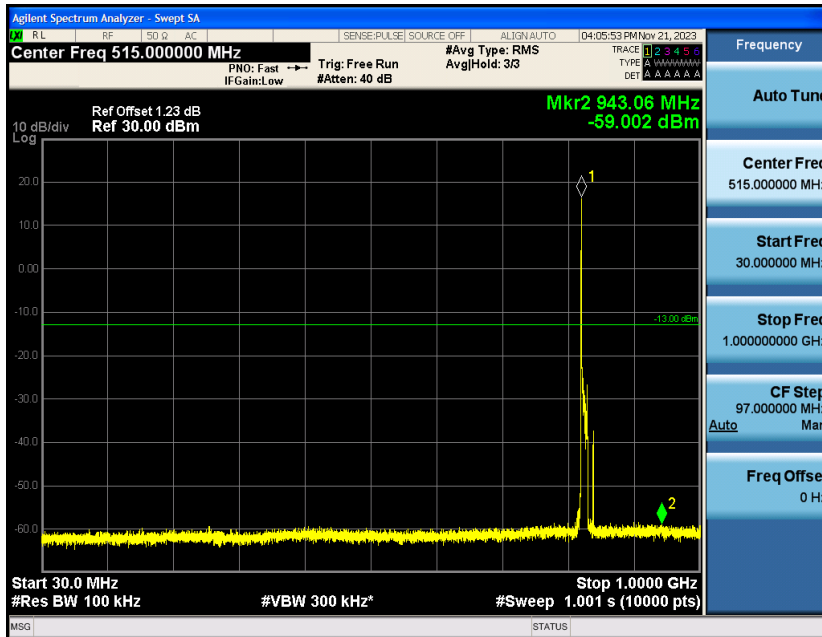

Band5-10MHz-16QAM-20450-1RB#0-Range1:30~1000MHz