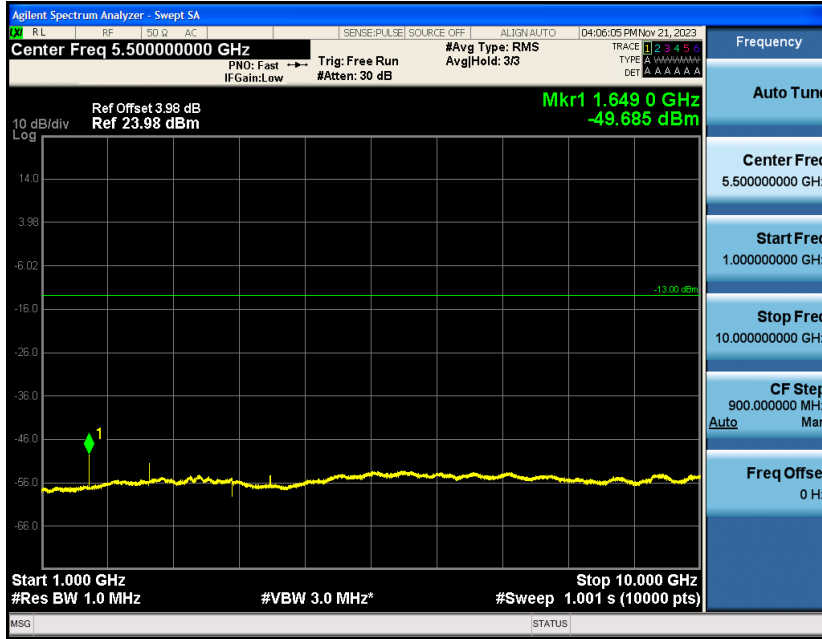

Band5-10MHz-QPSK-20600-1RB#0-Range2:1000~10000MHz

Band5-10MHz-16QAM-20450-1RB#0-Range1:30~1000MHz

Band5-10MHz-16QAM-20450-1RB#0-Range2:1000~10000MHz

Band5-10MHz-16QAM-20525-1RB#0-Range1:30~1000MHz

Band5-10MHz-16QAM-20525-1RB#0-Range2:1000~10000MHz

Band5-10MHz-16QAM-20600-1RB#0-Range1:30~1000MHz

Band5-10MHz-16QAM-20600-1RB#0-Range2:1000~10000MHz