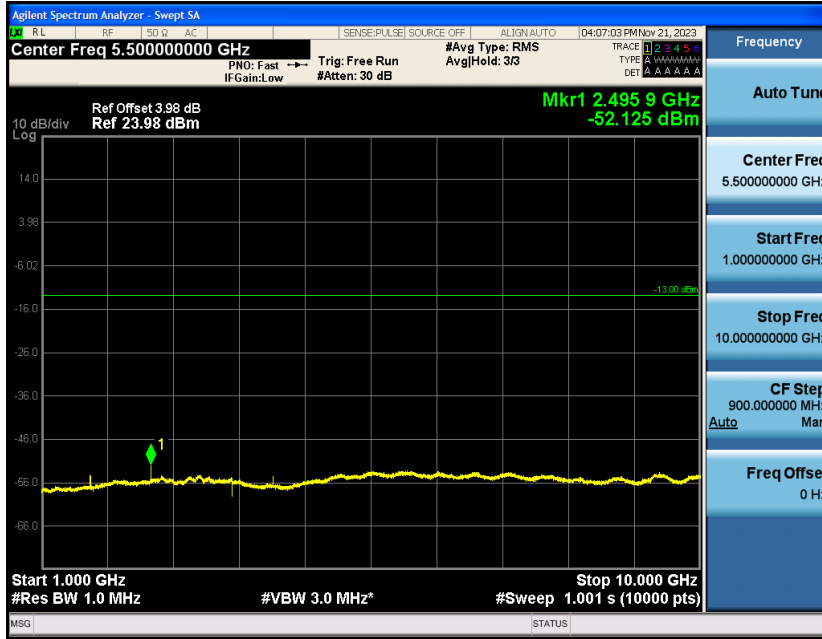

Band5-10MHz-QPSK-20600-1RB#0-Range2:1000~10000MHz

Band5-10MHz-16QAM-20450-1RB#0-Range1:30~1000MHz

Band5-10MHz-16QAM-20450-1RB#0-Range2:1000~10000MHz

Band5-10MHz-16QAM-20525-1RB#0-Range1:30~1000MHz

Band5-10MHz-16QAM-20525-1RB#0-Range2:1000~10000MHz

Band5-10MHz-16QAM-20600-1RB#0-Range1:30~1000MHz

Band5-10MHz-16QAM-20600-1RB#0-Range2:1000~10000MHz