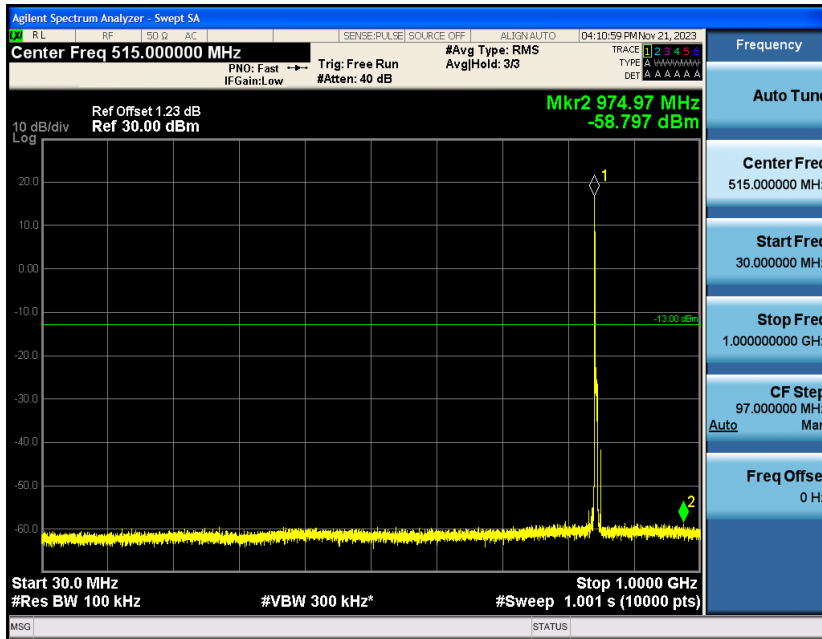

Band5-5MHz-16QAM-20425-1RB#0-Range2:1000~10000MHz

Band5-5MHz-16QAM-20525-1RB#0-Range1:30~100MHz

Band5-5MHz-16QAM-20525-1RB#0-Range2:1000~10000MHz

Band5-5MHz-16QAM-20625-1RB#0-Range1:30~100MHz

Band5-5MHz-16QAM-20625-1RB#0-Range2:1000~10000MHz