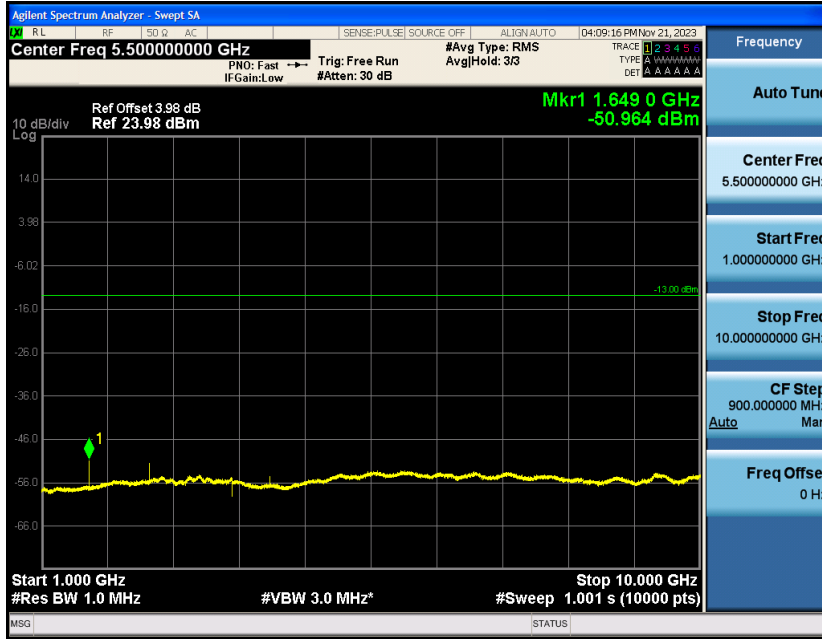

Band5-5MHz-QPSK-20525-1RB#0-Range1:30~1000MHz

Band5-5MHz-QPSK-20525-1RB#0-Range2:1000~10000MHz

Band5-5MHz-QPSK-20625-1RB#0-Range1:30~1000MHz

Band5-5MHz-QPSK-20625-1RB#0-Range2:1000~10000MHz

Band5-5MHz-16QAM-20425-1RB#0-Range1:30~100MHz

Band5-5MHz-16QAM-20425-1RB#0-Range2:1000~10000MHz

Band5-5MHz-16QAM-20525-1RB#0-Range1:30~100MHz

Band5-5MHz-16QAM-20525-1RB#0-Range2:1000~10000MHz

Band5-5MHz-16QAM-20625-1RB#0-Range1:30~100MHz

Band5-5MHz-16QAM-20625-1RB#0-Range2:1000~10000MHz