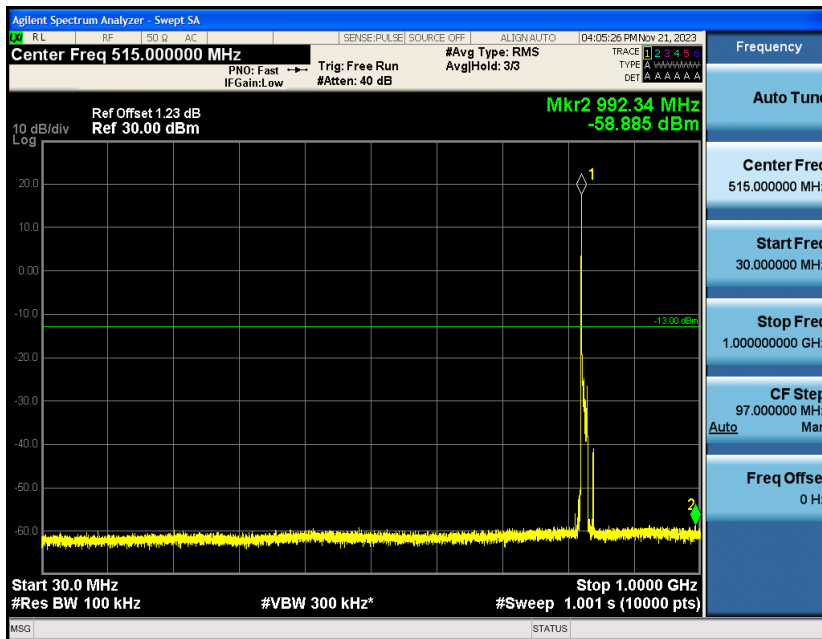

Band5-10MHz-QPSK-20450-1RB#0-Range1:30~1000MHz