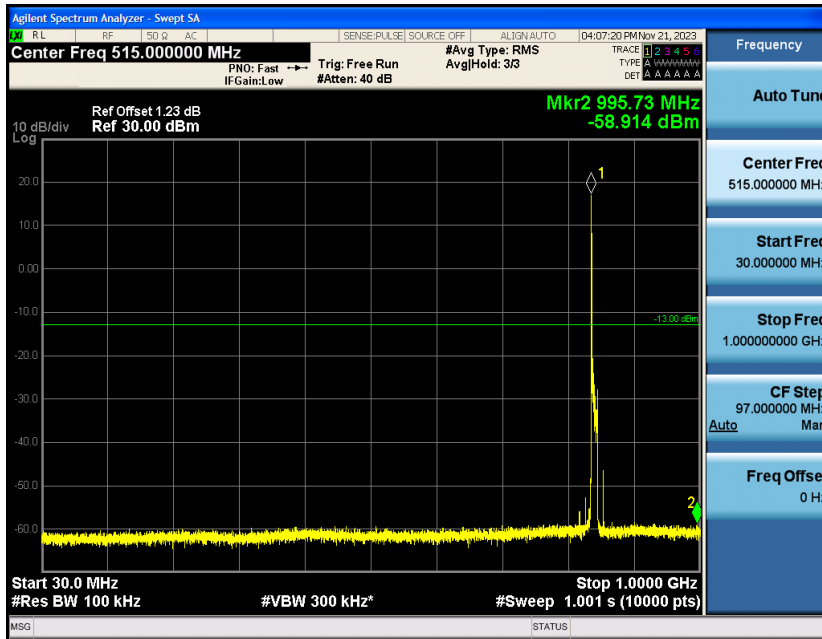

Band5-10MHz-QPSK-20450-1RB#0-Range1:30~1000MHz

Band5-10MHz-QPSK-20450-1RB#0-Range2:1000~10000MHz

Band5-10MHz-QPSK-20525-1RB#0-Range1:30~100MHz

Band5-10MHz-QPSK-20525-1RB#0-Range2:1000~10000MHz

Band5-10MHz-QPSK-20600-1RB#0-Range1:30~100MHz