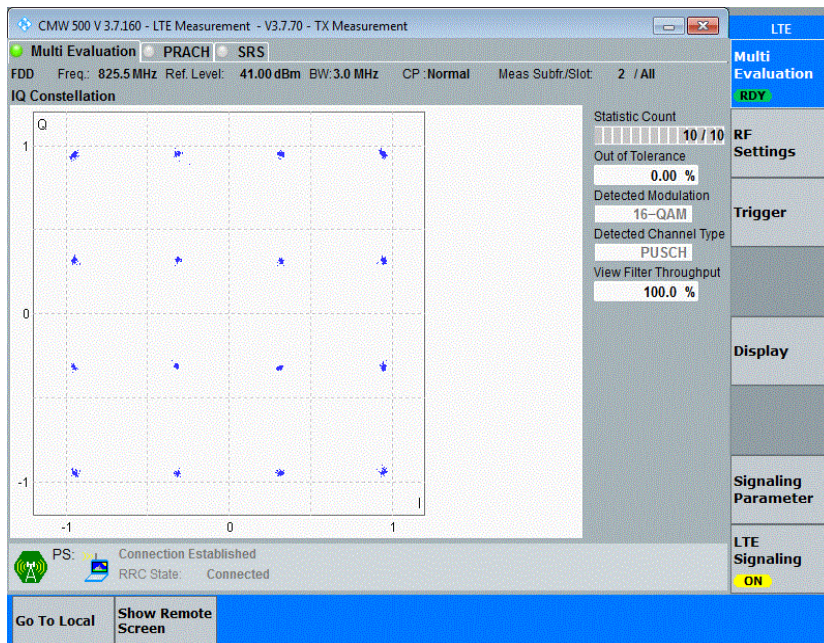

### Test Graphs

Band5-1.4MHz-16QAM-20407-6RB#0

Band5-1.4MHz-16QAM-20525-6RB#0

Band5-1.4MHz-16QAM-20643-6RB#0

Band5-3MHz-QPSK-20415-15RB#0

Band5-3MHz-QPSK-20525-15RB#0

Band5-3MHz-QPSK-20635-15RB#0

Band5-3MHz-16QAM-20415-15RB#0