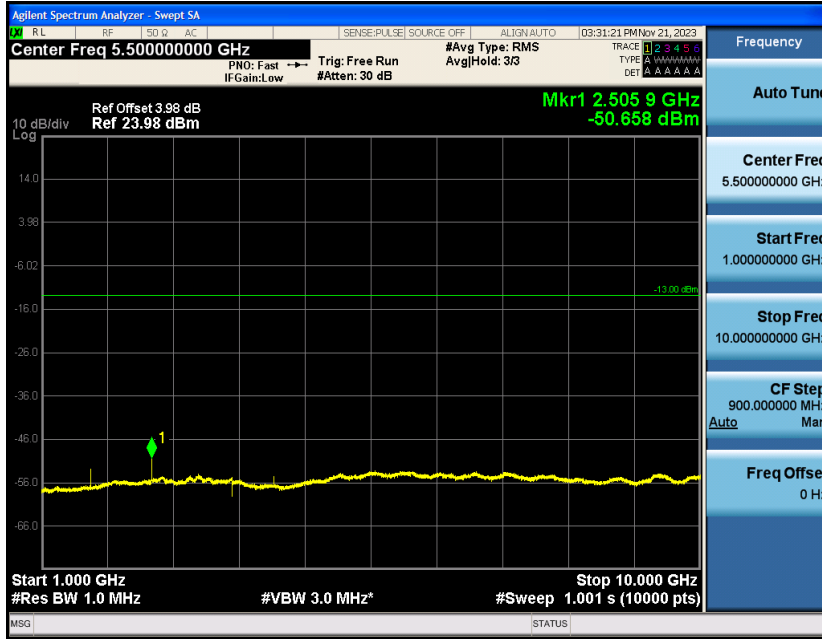

Band5-3MHz-QPSK-20635-1RB#0-Range1:30~1000MHz

Band5-3MHz-QPSK-20635-1RB#0-Range2:1000~10000MHz

Band5-3MHz-16QAM-20415-1RB#0-Range1:30~100MHz

Band5-3MHz-16QAM-20415-1RB#0-Range2:1000~10000MHz

Band5-3MHz-16QAM-20525-1RB#0-Range1:30~100MHz

Band5-3MHz-16QAM-20525-1RB#0-Range2:1000~10000MHz

Band5-3MHz-16QAM-20635-1RB#0-Range1:30~100MHz

Band5-3MHz-16QAM-20635-1RB#0-Range2:1000~10000MHz

Band5-5MHz-QPSK-20425-1RB#0-Range1:30~1000MHz

Band5-5MHz-QPSK-20425-1RB#0-Range2:1000~10000MHz