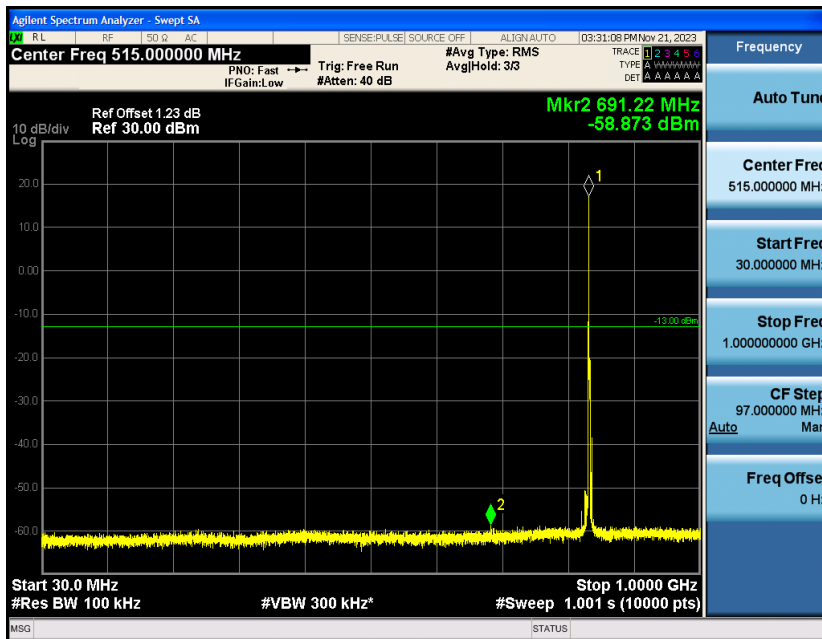

Band5-3MHz-QPSK-20635-1RB#0-Range1:30~1000MHz

Band5-3MHz-QPSK-20635-1RB#0-Range2:1000~10000MHz

Band5-3MHz-16QAM-20415-1RB#0-Range1:30~100MHz

Band5-3MHz-16QAM-20415-1RB#0-Range2:1000~10000MHz

Band5-3MHz-16QAM-20525-1RB#0-Range1:30~100MHz