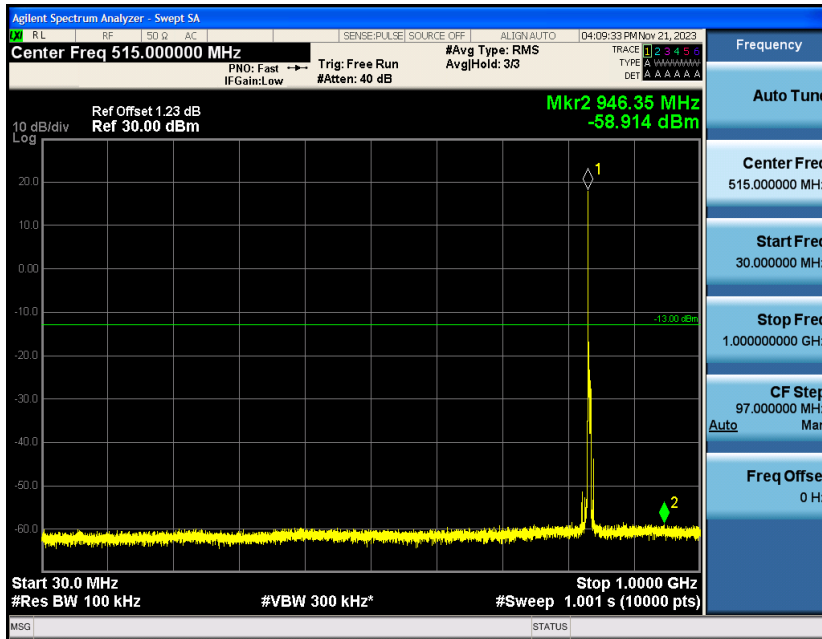

Band5-5MHz-QPSK-20525-1RB#0-Range1:30~1000MHz