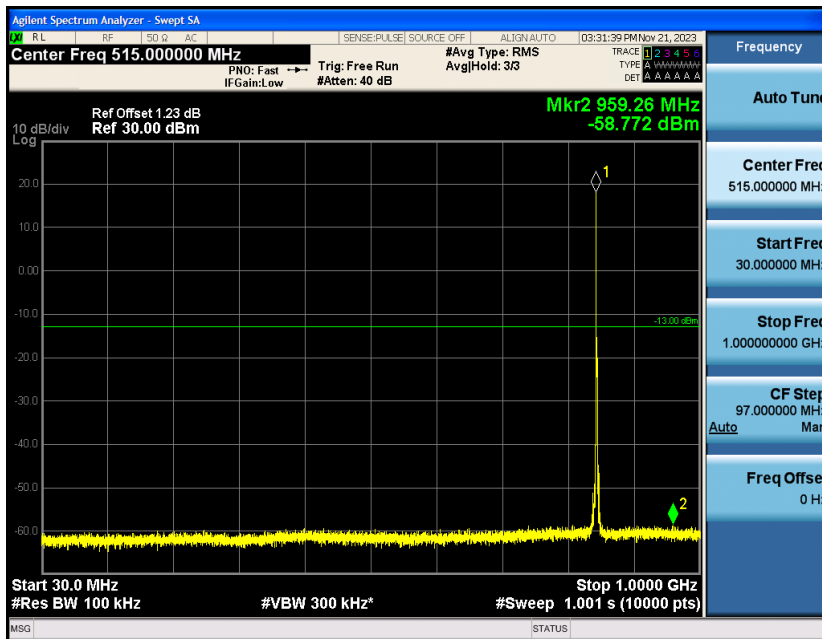

Band5-3MHz-QPSK-20635-1RB#0-Range1:30~1000MHz