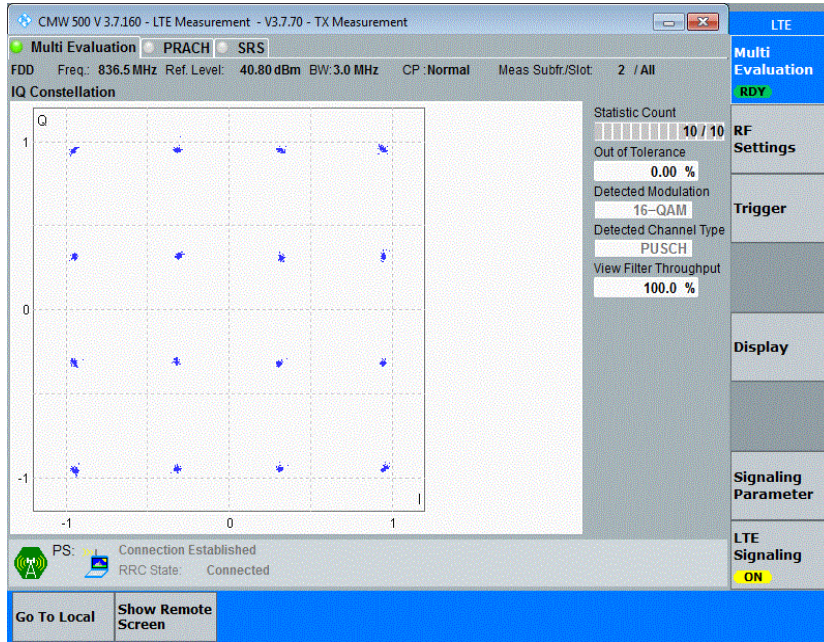

Band5-3MHz-16QAM-20525-15RB#0