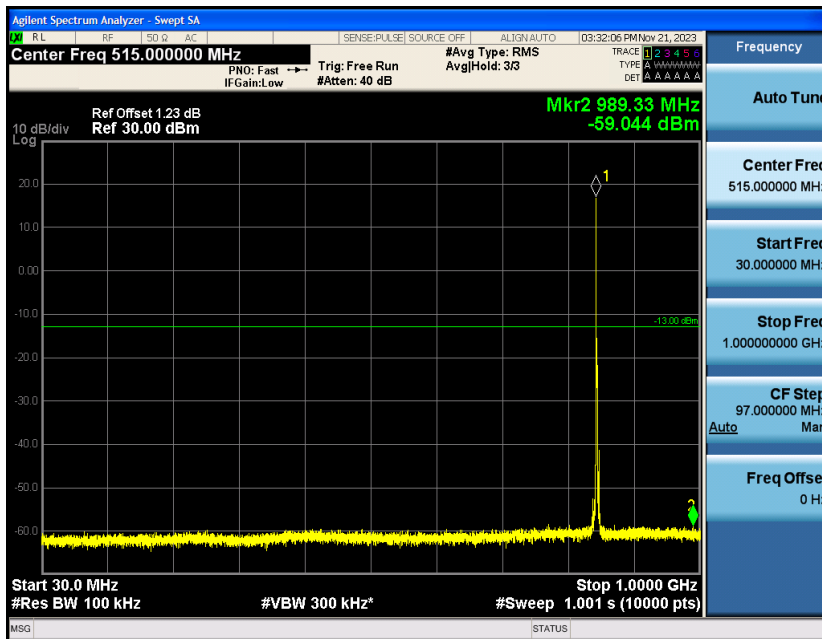

Band5-3MHz-16QAM-20635-1RB#0-Range1:30~100MHz