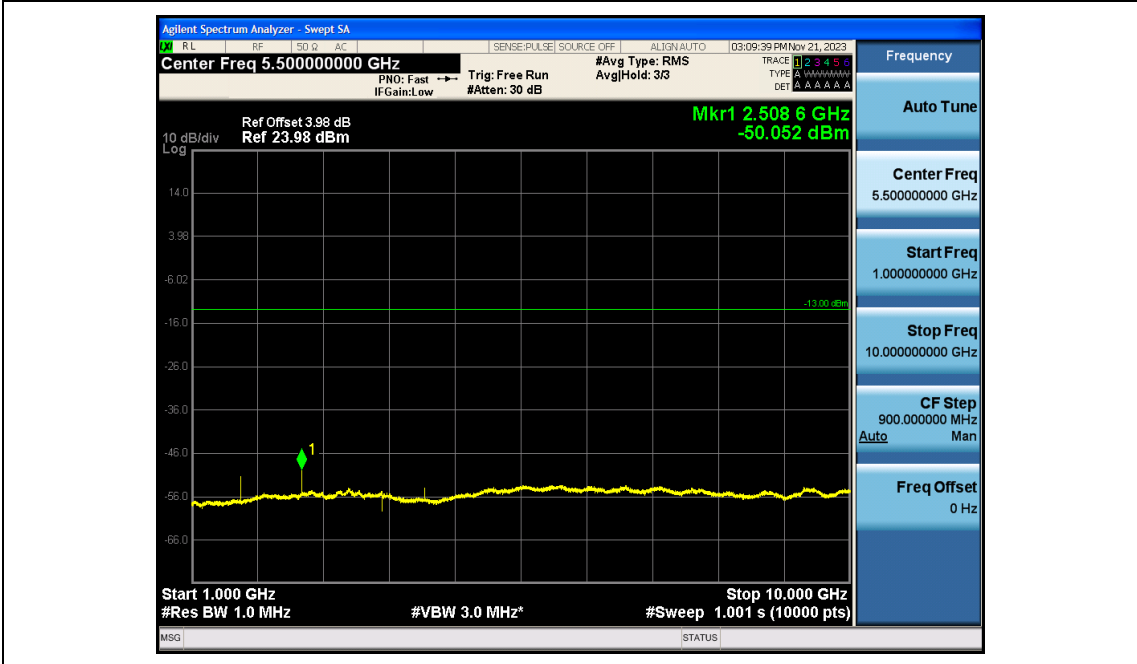

### Test Graphs

Band5-1.4MHz-QPSK-20525-1RB#0-Range1:30~1000MHz

Band5-1.4MHz-QPSK-20525-1RB#0-Range2:1000~10000MHz

Band5-1.4MHz-QPSK-20643-1RB#0-Range1:30~1000MHz

Band5-1.4MHz-QPSK-20643-1RB#0-Range2:1000~10000MHz