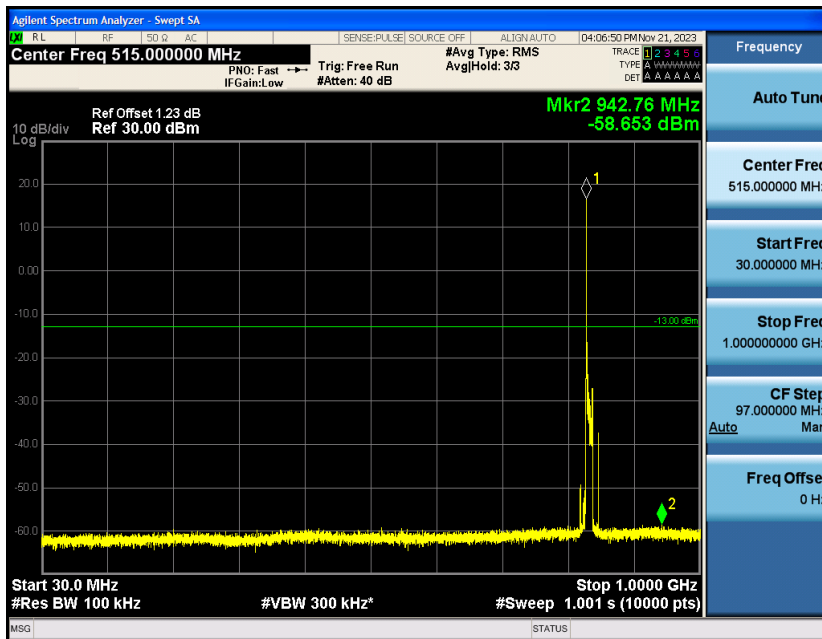

Band5-10MHz-QPSK-20600-1RB#0-Range2:1000~10000MHz

Band5-10MHz-16QAM-20450-1RB#0-Range1:30~1000MHz

Band5-10MHz-16QAM-20450-1RB#0-Range2:1000~10000MHz

Band5-10MHz-16QAM-20525-1RB#0-Range1:30~1000MHz

Band5-10MHz-16QAM-20525-1RB#0-Range2:1000~10000MHz