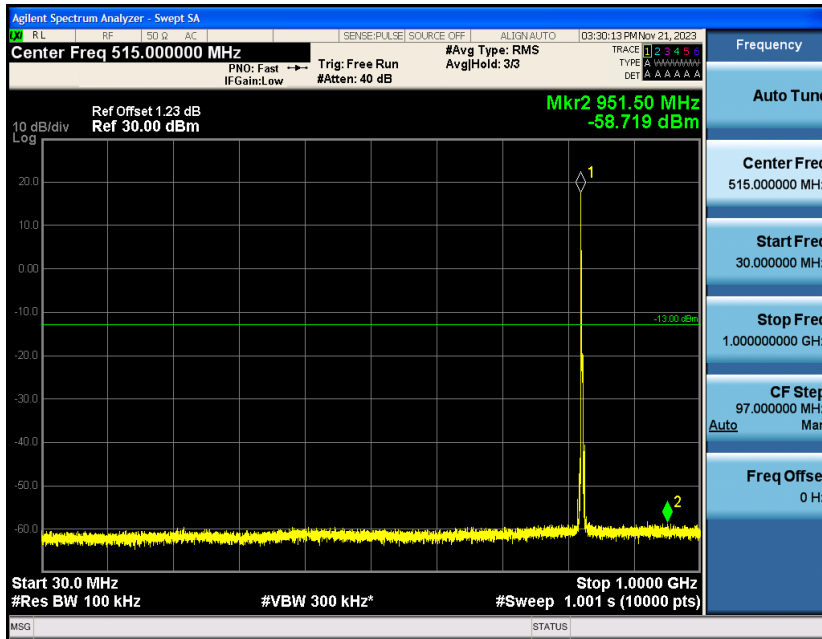

Band5-3MHz-16QAM-20415-1RB#0-Range1:30~100MHz