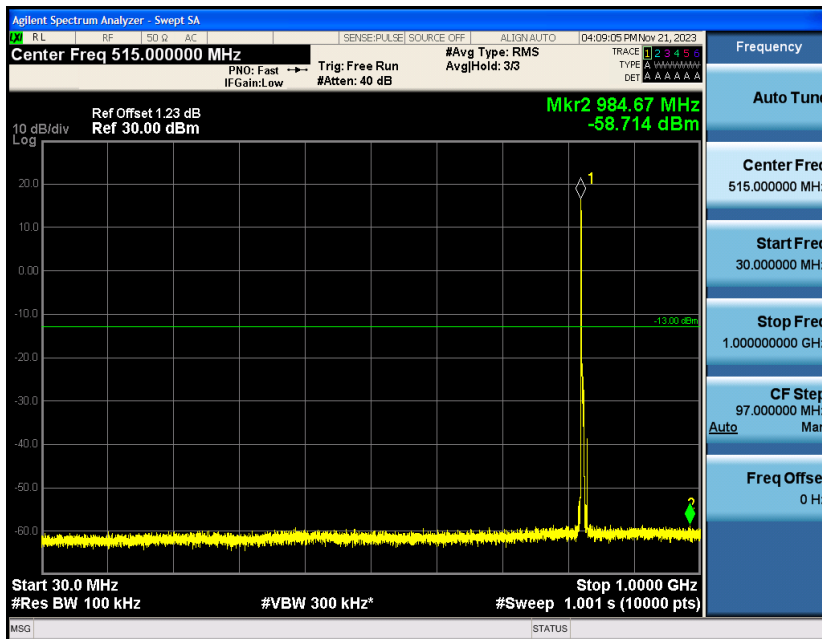

Band5-5MHz-QPSK-20525-1RB#0-Range1:30~1000MHz

Band5-5MHz-QPSK-20525-1RB#0-Range2:1000~10000MHz

Band5-5MHz-QPSK-20625-1RB#0-Range1:30~1000MHz

Band5-5MHz-QPSK-20625-1RB#0-Range2:1000~10000MHz

Band5-5MHz-16QAM-20425-1RB#0-Range1:30~100MHz