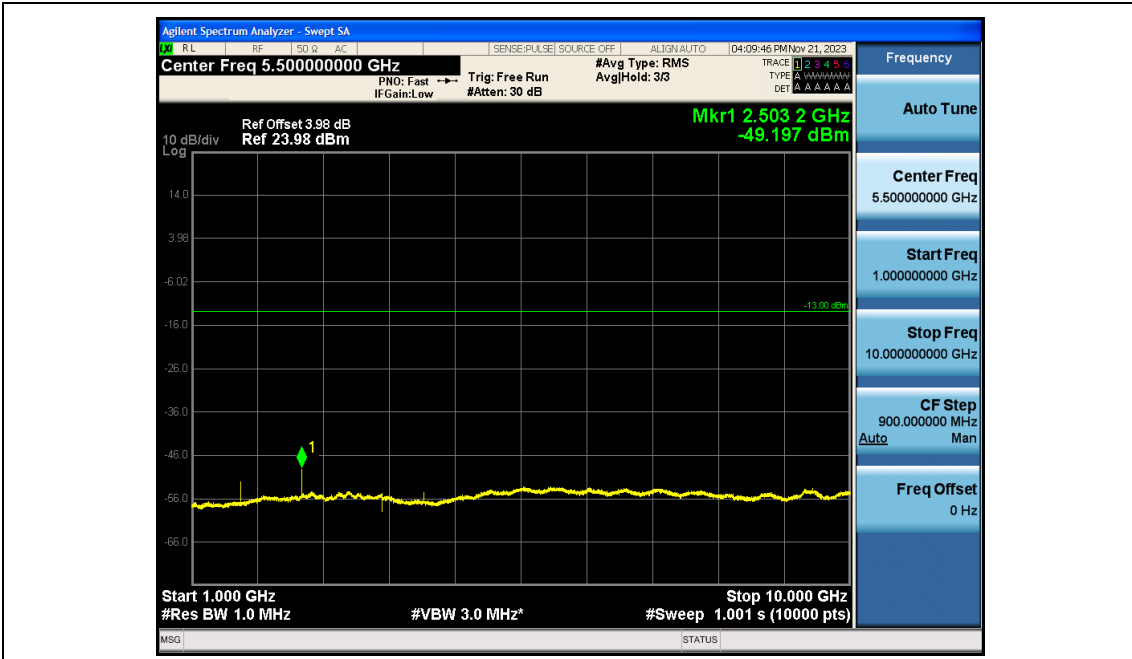

Band5-3MHz-16QAM-20525-1RB#0-Range2:1000~10000MHz

Band5-3MHz-16QAM-20635-1RB#0-Range1:30~100MHz

Band5-3MHz-16QAM-20635-1RB#0-Range2:1000~10000MHz

Band5-5MHz-QPSK-20425-1RB#0-Range1:30~1000MHz

Band5-5MHz-QPSK-20425-1RB#0-Range2:1000~10000MHz

Band5-5MHz-QPSK-20525-1RB#0-Range1:30~1000MHz

Band5-5MHz-QPSK-20525-1RB#0-Range2:1000~10000MHz

Band5-5MHz-QPSK-20625-1RB#0-Range1:30~1000MHz

Band5-5MHz-QPSK-20625-1RB#0-Range2:1000~10000MHz

Band5-5MHz-16QAM-20425-1RB#0-Range1:30~100MHz