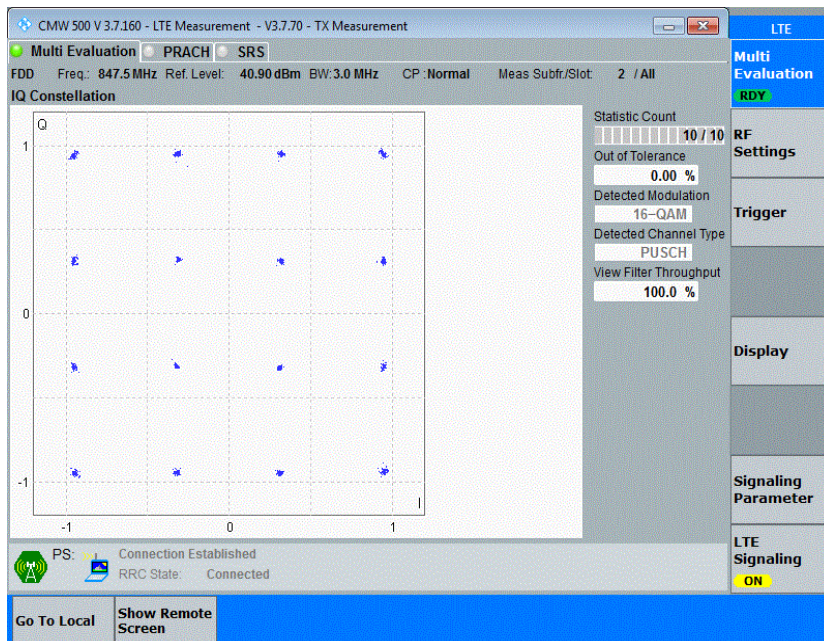

Band5-3MHz-16QAM-20635-15RB#0

Band5-5MHz-QPSK-20425-25RB#0