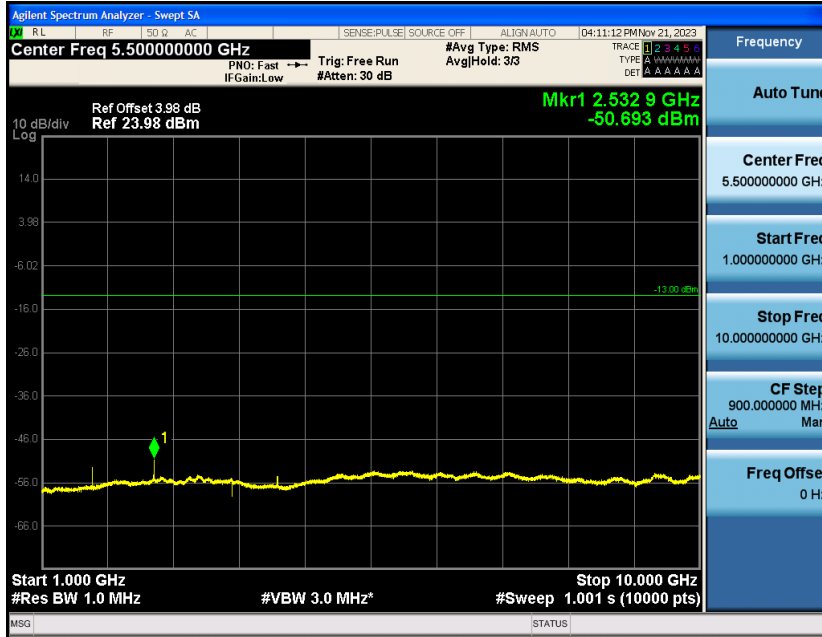

Band5-5MHz-16QAM-20425-1RB#0-Range2:1000~10000MHz

Band5-5MHz-16QAM-20525-1RB#0-Range1:30~100MHz

Band5-5MHz-16QAM-20525-1RB#0-Range2:1000~10000MHz

Band5-5MHz-16QAM-20625-1RB#0-Range1:30~100MHz

Band5-5MHz-16QAM-20625-1RB#0-Range2:1000~10000MHz

Band5-10MHz-QPSK-20450-1RB#0-Range1:30~1000MHz

Band5-10MHz-QPSK-20450-1RB#0-Range2:1000~10000MHz

Band5-10MHz-QPSK-20525-1RB#0-Range1:30~100MHz

Band5-10MHz-QPSK-20525-1RB#0-Range2:1000~10000MHz

Band5-10MHz-QPSK-20600-1RB#0-Range1:30~100MHz