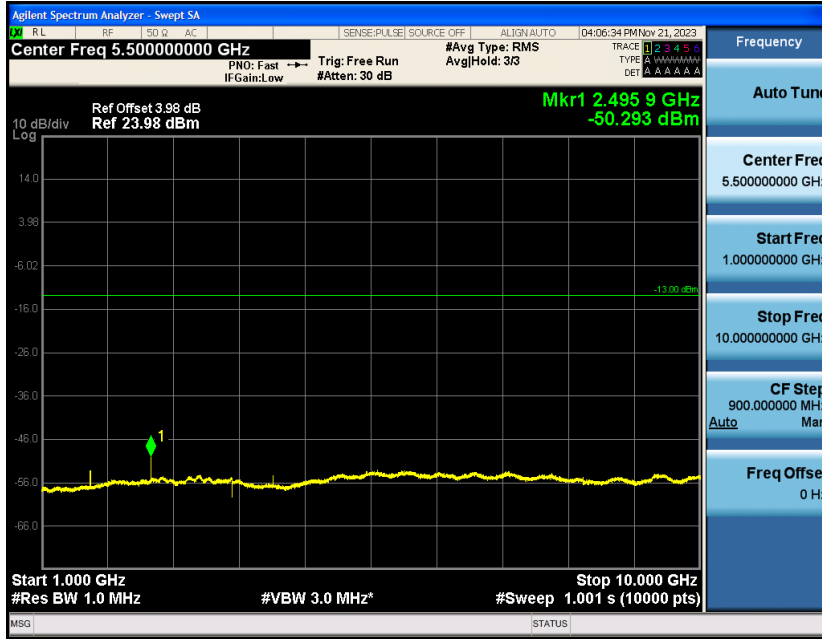

Band5-5MHz-16QAM-20425-1RB#0-Range2:1000~10000MHz

Band5-5MHz-16QAM-20525-1RB#0-Range1:30~100MHz

Band5-5MHz-16QAM-20525-1RB#0-Range2:1000~10000MHz

Band5-5MHz-16QAM-20625-1RB#0-Range1:30~100MHz

Band5-5MHz-16QAM-20625-1RB#0-Range2:1000~10000MHz

Band5-10MHz-QPSK-20450-1RB#0-Range1:30~1000MHz

Band5-10MHz-QPSK-20450-1RB#0-Range2:1000~10000MHz

Band5-10MHz-QPSK-20525-1RB#0-Range1:30~100MHz

Band5-10MHz-QPSK-20525-1RB#0-Range2:1000~10000MHz

Band5-10MHz-QPSK-20600-1RB#0-Range1:30~100MHz