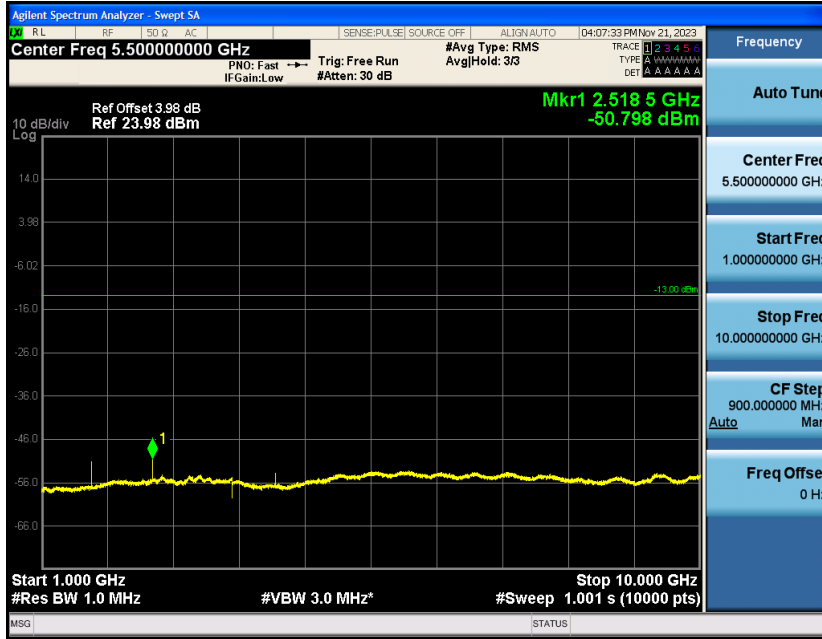

Band5-10MHz-QPSK-20600-1RB#0-Range2:1000~10000MHz