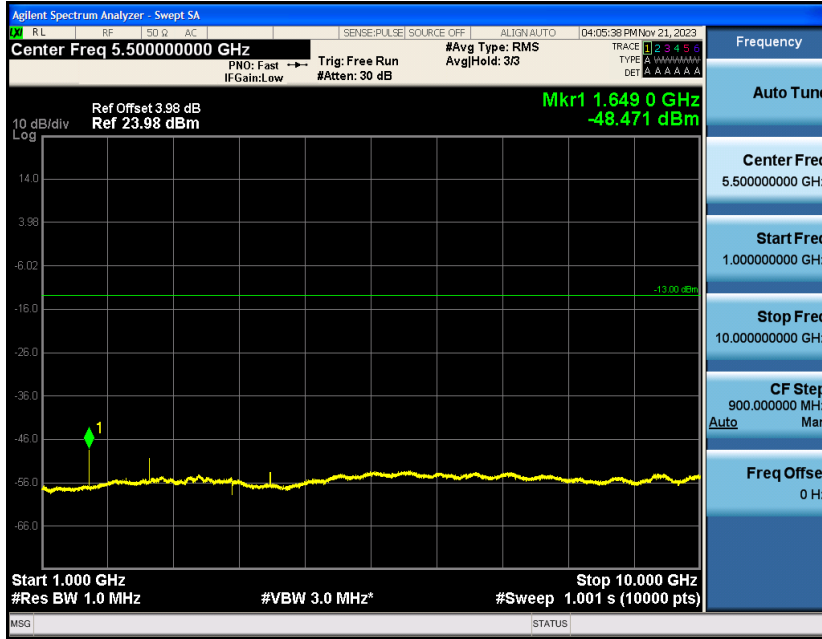

Band5-5MHz-16QAM-20425-1RB#0-Range2:1000~10000MHz

Band5-5MHz-16QAM-20525-1RB#0-Range1:30~100MHz

Band5-5MHz-16QAM-20525-1RB#0-Range2:1000~10000MHz

Band5-5MHz-16QAM-20625-1RB#0-Range1:30~100MHz

Band5-5MHz-16QAM-20625-1RB#0-Range2:1000~10000MHz

Band5-10MHz-QPSK-20450-1RB#0-Range1:30~1000MHz

Band5-10MHz-QPSK-20450-1RB#0-Range2:1000~10000MHz

Band5-10MHz-QPSK-20525-1RB#0-Range1:30~100MHz

Band5-10MHz-QPSK-20525-1RB#0-Range2:1000~10000MHz

Band5-10MHz-QPSK-20600-1RB#0-Range1:30~100MHz