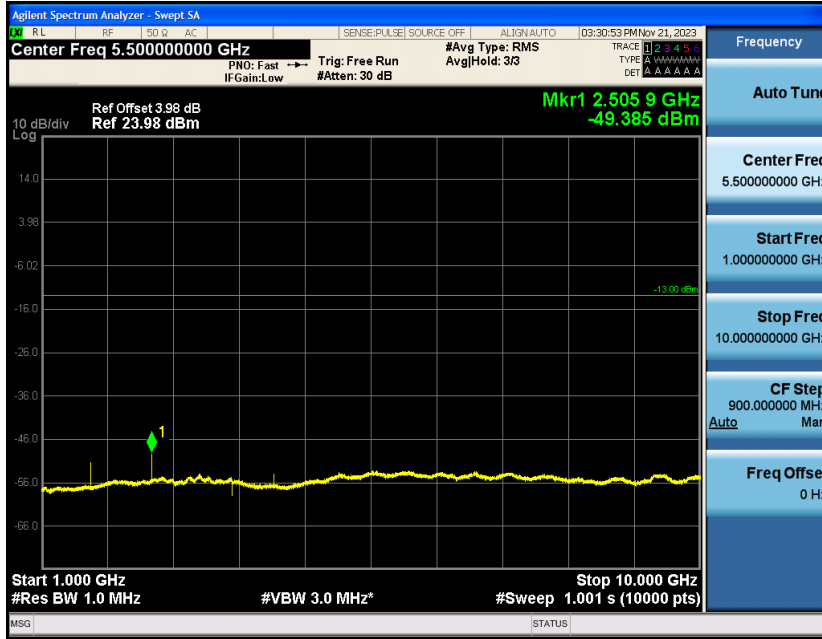

Band5-1.4MHz-16QAM-20643-1RB#0-Range2:1000~10000MHz

Band5-3MHz-QPSK-20415-1RB#0-Range1:30~1000MHz

Band5-3MHz-QPSK-20415-1RB#0-Range2:1000~10000MHz

Band5-3MHz-QPSK-20525-1RB#0-Range1:30~1000MHz

Band5-3MHz-QPSK-20525-1RB#0-Range2:1000~10000MHz

Band5-3MHz-QPSK-20635-1RB#0-Range1:30~1000MHz

Band5-3MHz-QPSK-20635-1RB#0-Range2:1000~10000MHz

Band5-3MHz-16QAM-20415-1RB#0-Range1:30~100MHz

Band5-3MHz-16QAM-20415-1RB#0-Range2:1000~10000MHz

Band5-3MHz-16QAM-20525-1RB#0-Range1:30~100MHz