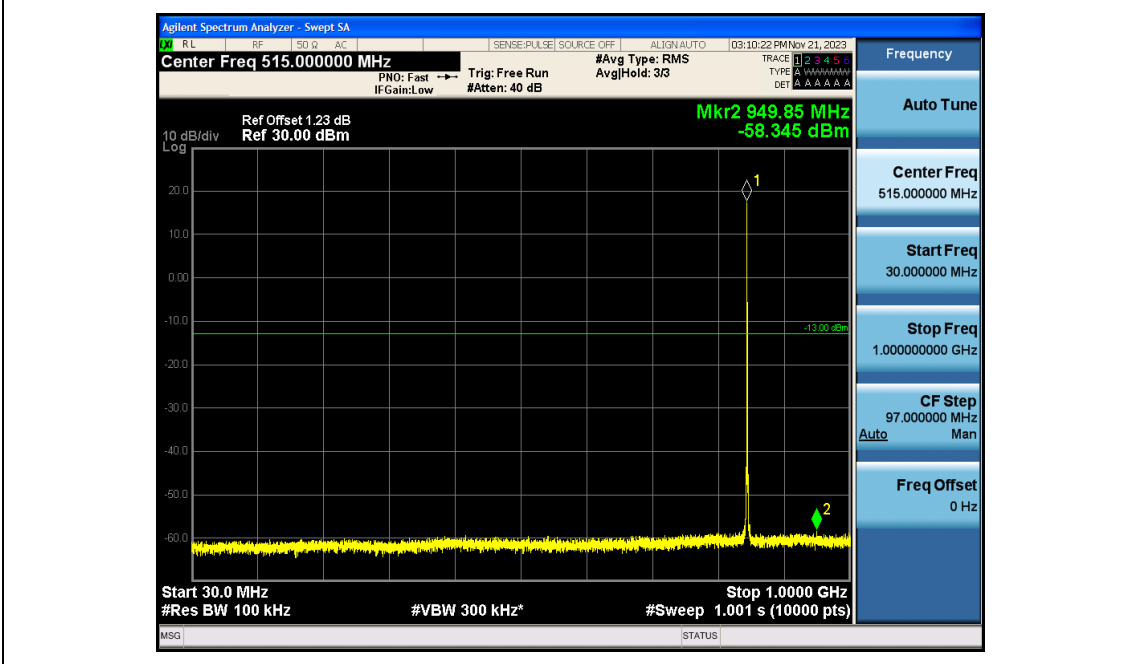

### Test Graphs

Band5-1.4MHz-QPSK-20525-1RB#0-Range1:30~1000MHz

Band5-1.4MHz-QPSK-20525-1RB#0-Range2:1000~10000MHz

Band5-1.4MHz-QPSK-20643-1RB#0-Range1:30~1000MHz

Band5-1.4MHz-QPSK-20643-1RB#0-Range2:1000~10000MHz