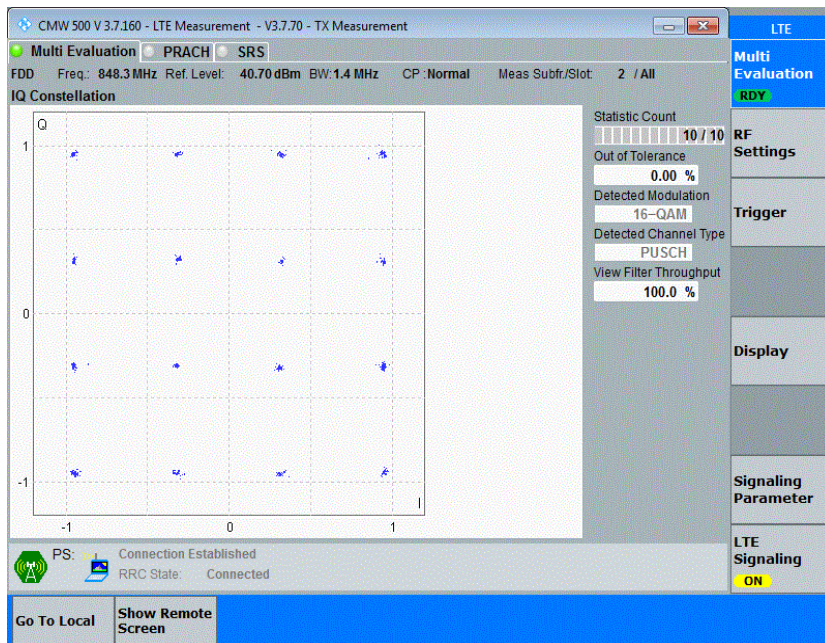

### Test Graphs

Band5-1.4MHz-16QAM-20407-6RB#0

Band5-1.4MHz-16QAM-20525-6RB#0

Band5-1.4MHz-16QAM-20643-6RB#0

Band5-3MHz-QPSK-20415-15RB#0

Band5-3MHz-QPSK-20525-15RB#0

Band5-3MHz-QPSK-20635-15RB#0

Band5-3MHz-16QAM-20415-15RB#0