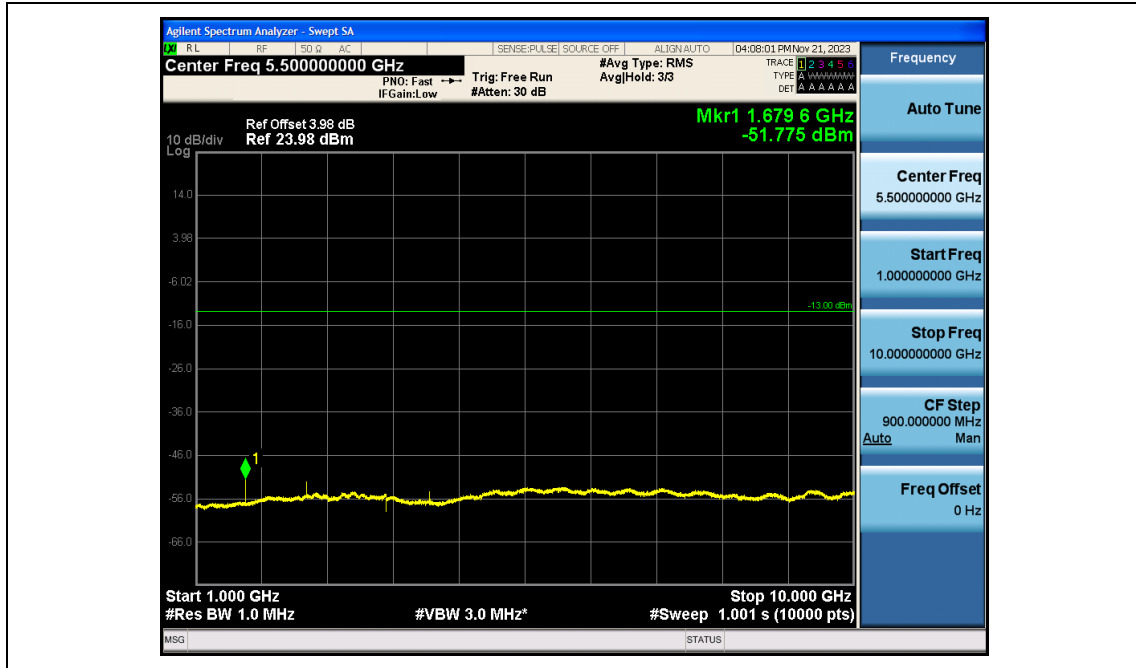

Band5-10MHz-16QAM-20600-1RB#0-Range2:1000~10000MHz