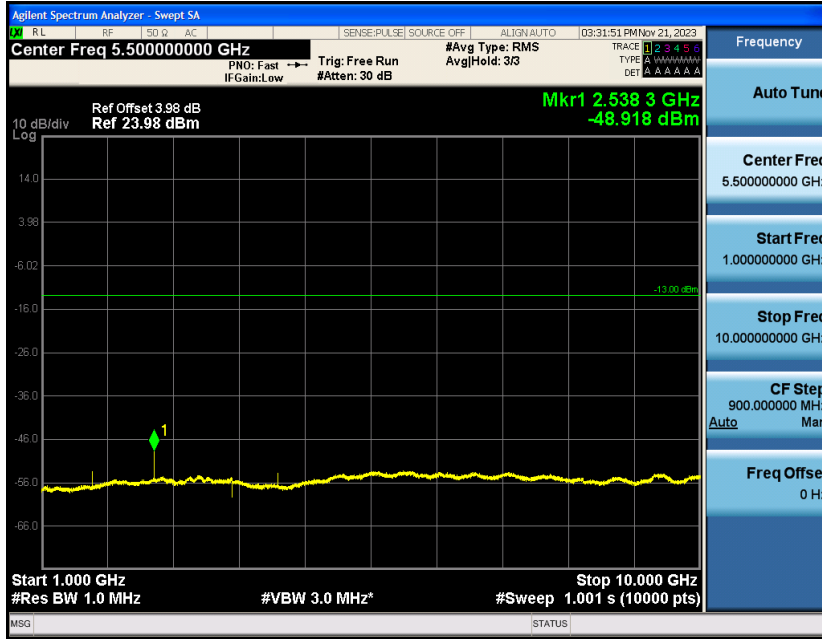

Band5-1.4MHz-16QAM-20643-1RB#0-Range2:1000~10000MHz

Band5-3MHz-QPSK-20415-1RB#0-Range1:30~1000MHz

Band5-3MHz-QPSK-20415-1RB#0-Range2:1000~10000MHz

Band5-3MHz-QPSK-20525-1RB#0-Range1:30~1000MHz

Band5-3MHz-QPSK-20525-1RB#0-Range2:1000~10000MHz

Band5-3MHz-QPSK-20635-1RB#0-Range1:30~1000MHz

Band5-3MHz-QPSK-20635-1RB#0-Range2:1000~10000MHz

Band5-3MHz-16QAM-20415-1RB#0-Range1:30~100MHz

Band5-3MHz-16QAM-20415-1RB#0-Range2:1000~10000MHz

Band5-3MHz-16QAM-20525-1RB#0-Range1:30~100MHz