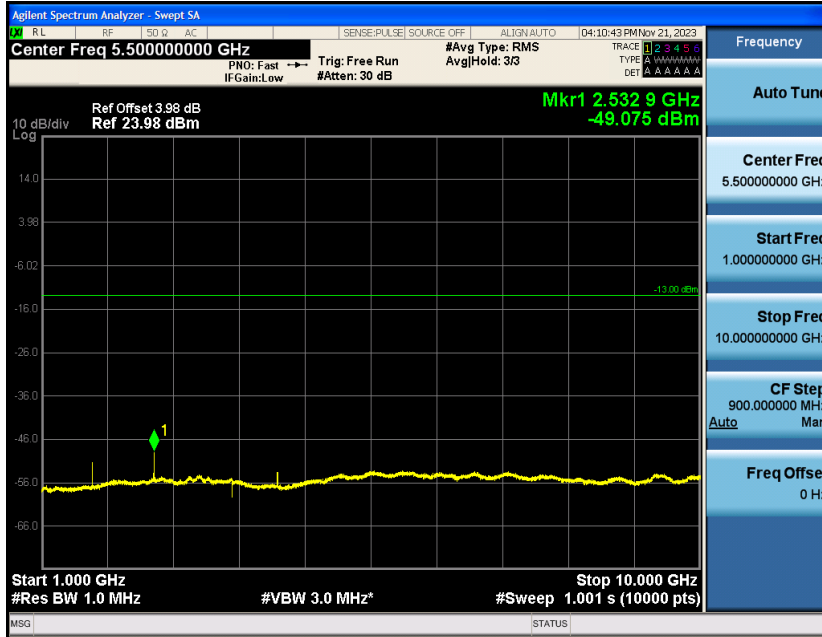

Band5-5MHz-QPSK-20525-1RB#0-Range1:30~1000MHz

Band5-5MHz-QPSK-20525-1RB#0-Range2:1000~10000MHz

Band5-5MHz-QPSK-20625-1RB#0-Range1:30~1000MHz

Band5-5MHz-QPSK-20625-1RB#0-Range2:1000~10000MHz

Band5-5MHz-16QAM-20425-1RB#0-Range1:30~100MHz

Band5-5MHz-16QAM-20425-1RB#0-Range2:1000~10000MHz

Band5-5MHz-16QAM-20525-1RB#0-Range1:30~100MHz

Band5-5MHz-16QAM-20525-1RB#0-Range2:1000~10000MHz

Band5-5MHz-16QAM-20625-1RB#0-Range1:30~100MHz

Band5-5MHz-16QAM-20625-1RB#0-Range2:1000~10000MHz