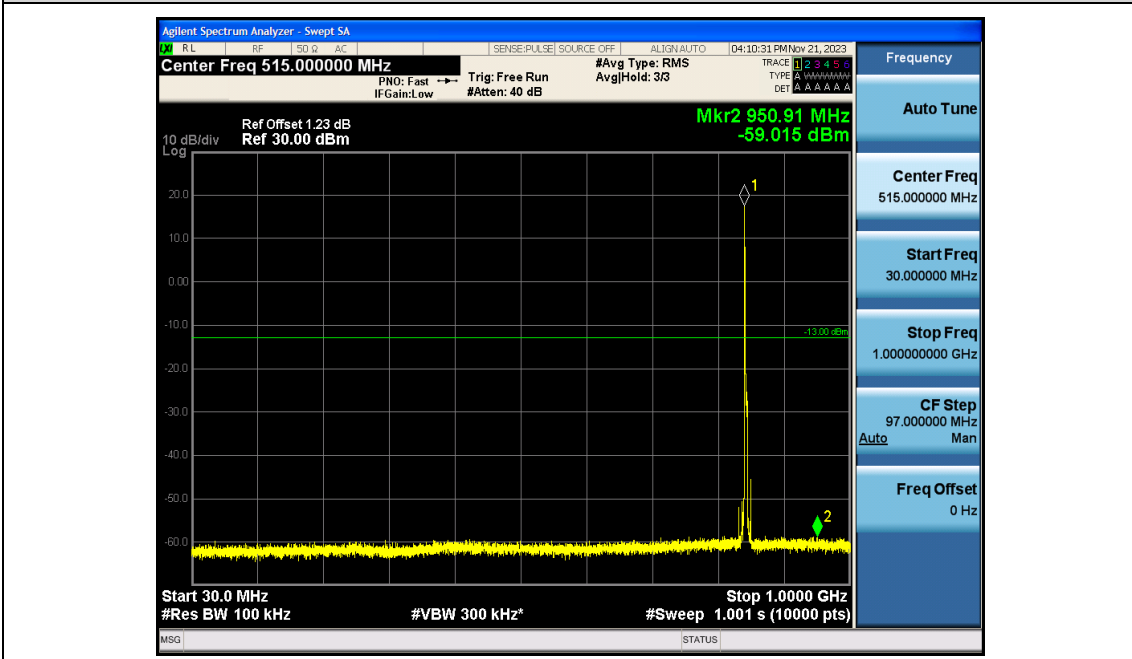

Band5-5MHz-QPSK-20625-1RB#0-Range1:30~1000MHz