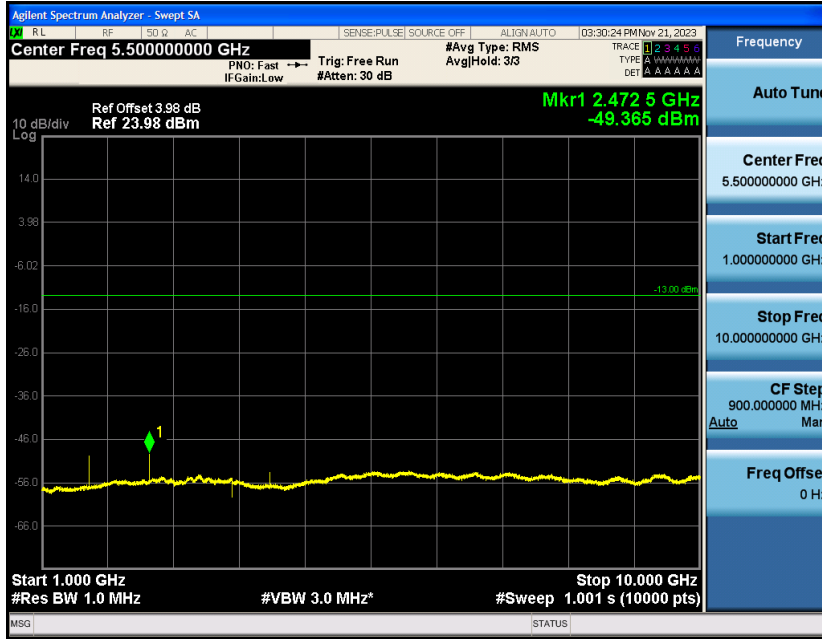

Band5-3MHz-QPSK-20635-1RB#0-Range1:30~1000MHz

Band5-3MHz-QPSK-20635-1RB#0-Range2:1000~10000MHz

Band5-3MHz-16QAM-20415-1RB#0-Range1:30~100MHz

Band5-3MHz-16QAM-20415-1RB#0-Range2:1000~10000MHz

Band5-3MHz-16QAM-20525-1RB#0-Range1:30~100MHz

Band5-3MHz-16QAM-20525-1RB#0-Range2:1000~10000MHz

Band5-3MHz-16QAM-20635-1RB#0-Range1:30~100MHz

Band5-3MHz-16QAM-20635-1RB#0-Range2:1000~10000MHz

Band5-5MHz-QPSK-20425-1RB#0-Range1:30~1000MHz

Band5-5MHz-QPSK-20425-1RB#0-Range2:1000~10000MHz