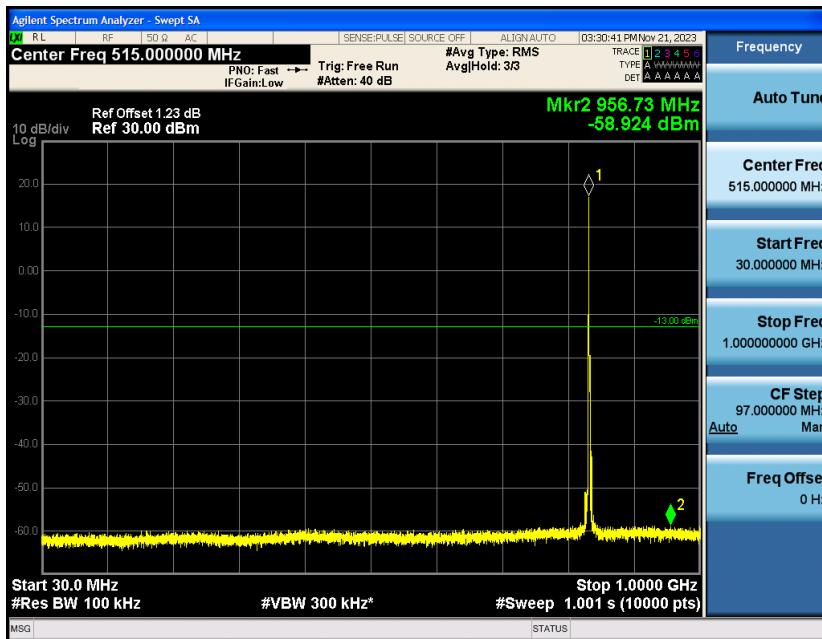

Band5-1.4MHz-16QAM-20643-1RB#0-Range2:1000~10000MHz

Band5-3MHz-QPSK-20415-1RB#0-Range1:30~1000MHz

Band5-3MHz-QPSK-20415-1RB#0-Range2:1000~10000MHz

Band5-3MHz-QPSK-20525-1RB#0-Range1:30~1000MHz

Band5-3MHz-QPSK-20525-1RB#0-Range2:1000~10000MHz