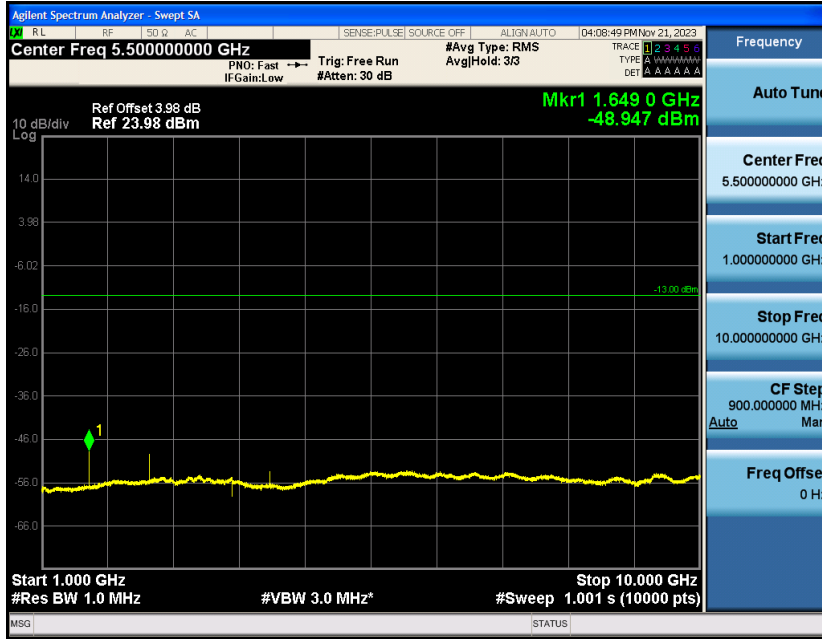

Band5-3MHz-16QAM-20525-1RB#0-Range2:1000~10000MHz

Band5-3MHz-16QAM-20635-1RB#0-Range1:30~100MHz

Band5-3MHz-16QAM-20635-1RB#0-Range2:1000~10000MHz

Band5-5MHz-QPSK-20425-1RB#0-Range1:30~1000MHz

Band5-5MHz-QPSK-20425-1RB#0-Range2:1000~10000MHz

Band5-5MHz-QPSK-20525-1RB#0-Range1:30~1000MHz

Band5-5MHz-QPSK-20525-1RB#0-Range2:1000~10000MHz

Band5-5MHz-QPSK-20625-1RB#0-Range1:30~1000MHz

Band5-5MHz-QPSK-20625-1RB#0-Range2:1000~10000MHz

Band5-5MHz-16QAM-20425-1RB#0-Range1:30~100MHz