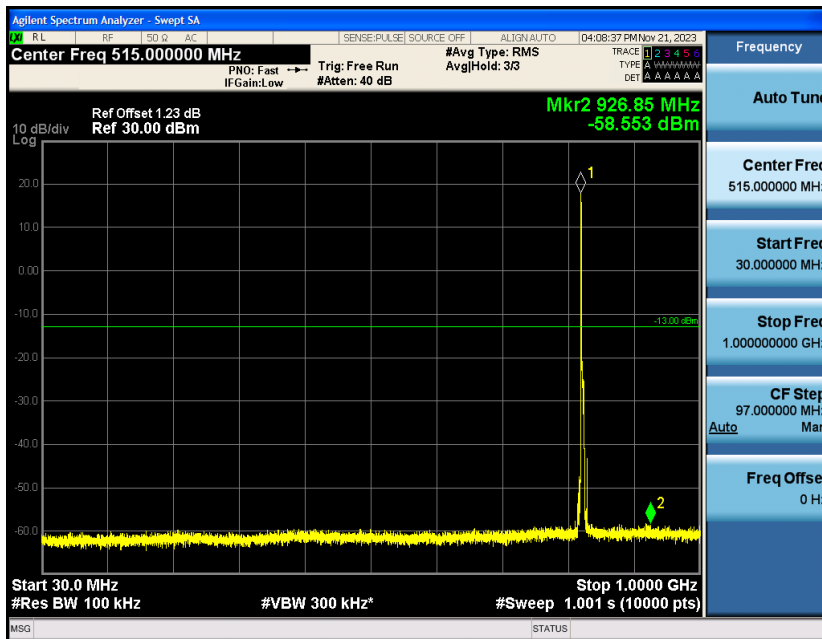

Band5-3MHz-16QAM-20525-1RB#0-Range2:1000~10000MHz

Band5-3MHz-16QAM-20635-1RB#0-Range1:30~100MHz

Band5-3MHz-16QAM-20635-1RB#0-Range2:1000~10000MHz

Band5-5MHz-QPSK-20425-1RB#0-Range1:30~1000MHz

Band5-5MHz-QPSK-20425-1RB#0-Range2:1000~10000MHz