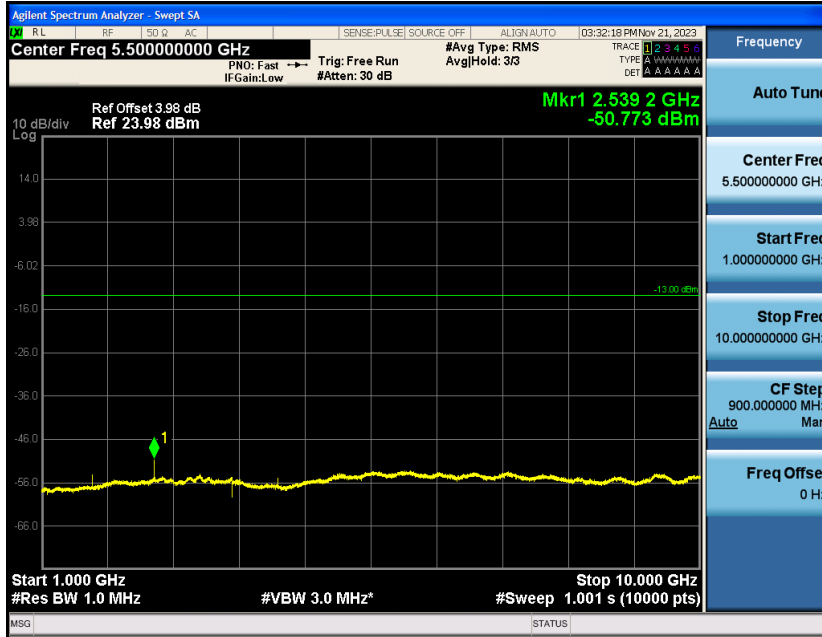

Band5-3MHz-QPSK-20635-1RB#0-Range1:30~1000MHz

Band5-3MHz-QPSK-20635-1RB#0-Range2:1000~10000MHz

Band5-3MHz-16QAM-20415-1RB#0-Range1:30~100MHz

Band5-3MHz-16QAM-20415-1RB#0-Range2:1000~10000MHz

Band5-3MHz-16QAM-20525-1RB#0-Range1:30~100MHz

Band5-3MHz-16QAM-20525-1RB#0-Range2:1000~10000MHz

Band5-3MHz-16QAM-20635-1RB#0-Range1:30~100MHz

Band5-3MHz-16QAM-20635-1RB#0-Range2:1000~10000MHz

Band5-5MHz-QPSK-20425-1RB#0-Range1:30~1000MHz

Band5-5MHz-QPSK-20425-1RB#0-Range2:1000~10000MHz