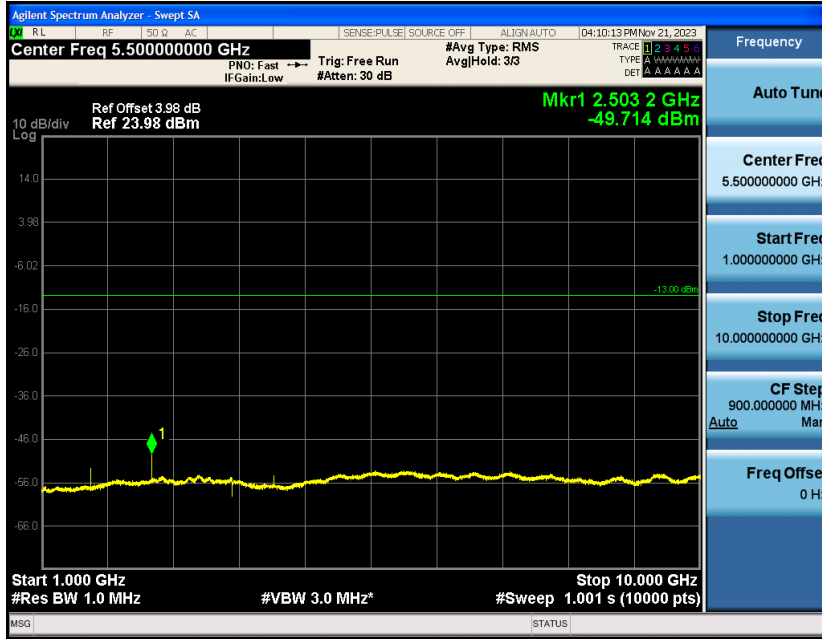

Band5-5MHz-QPSK-20525-1RB#0-Range1:30~1000MHz

Band5-5MHz-QPSK-20525-1RB#0-Range2:1000~10000MHz

Band5-5MHz-QPSK-20625-1RB#0-Range1:30~1000MHz

Band5-5MHz-QPSK-20625-1RB#0-Range2:1000~10000MHz

Band5-5MHz-16QAM-20425-1RB#0-Range1:30~100MHz

Band5-5MHz-16QAM-20425-1RB#0-Range2:1000~10000MHz

Band5-5MHz-16QAM-20525-1RB#0-Range1:30~100MHz

Band5-5MHz-16QAM-20525-1RB#0-Range2:1000~10000MHz

Band5-5MHz-16QAM-20625-1RB#0-Range1:30~100MHz

Band5-5MHz-16QAM-20625-1RB#0-Range2:1000~10000MHz