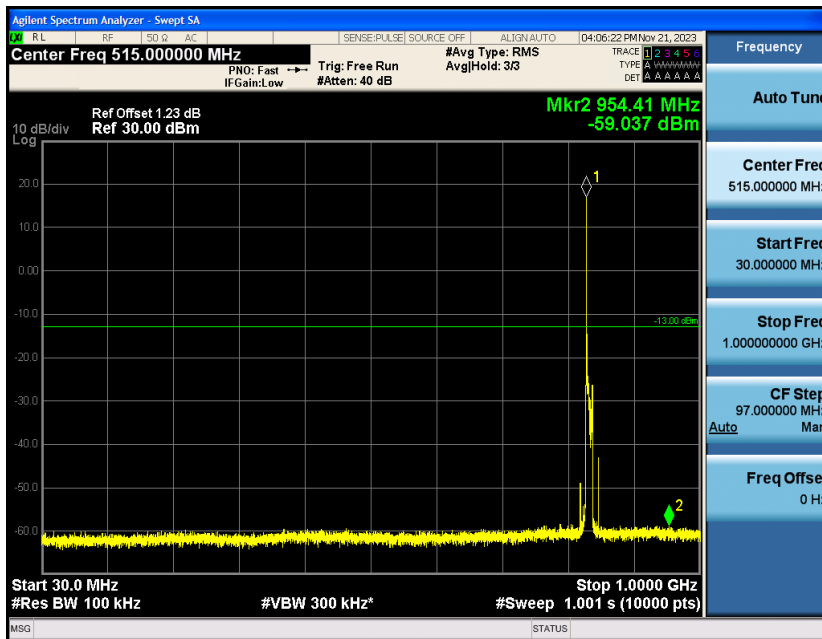

Band5-10MHz-QPSK-20525-1RB#0-Range1:30~100MHz