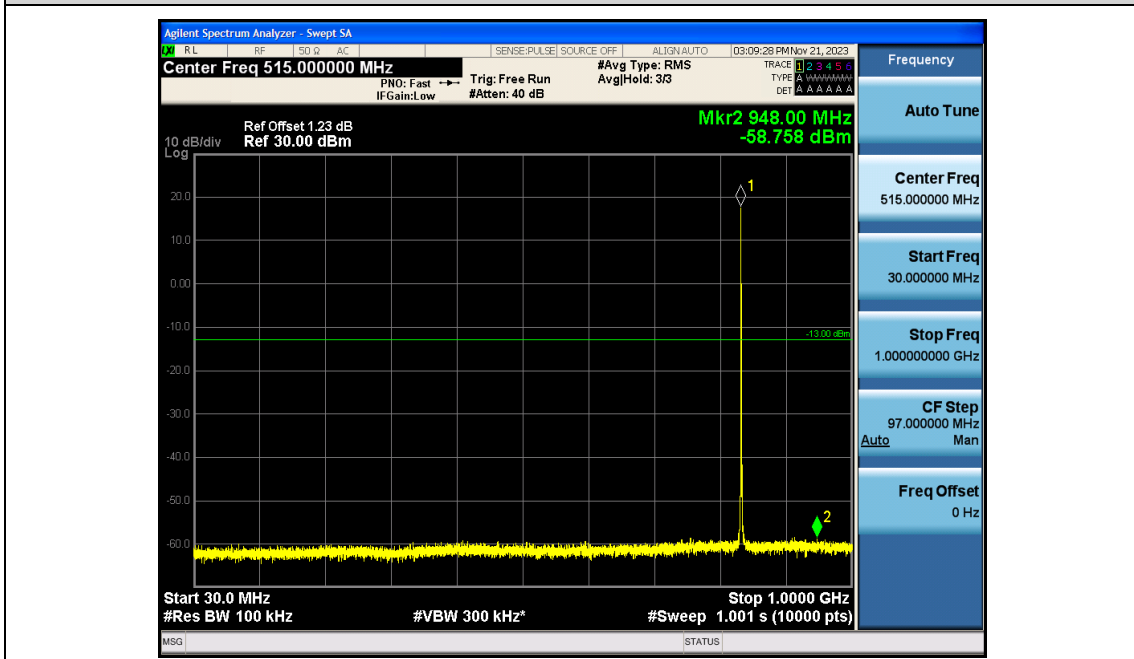

Band5-1.4MHz-QPSK-20525-1RB#0-Range1:30~1000MHz