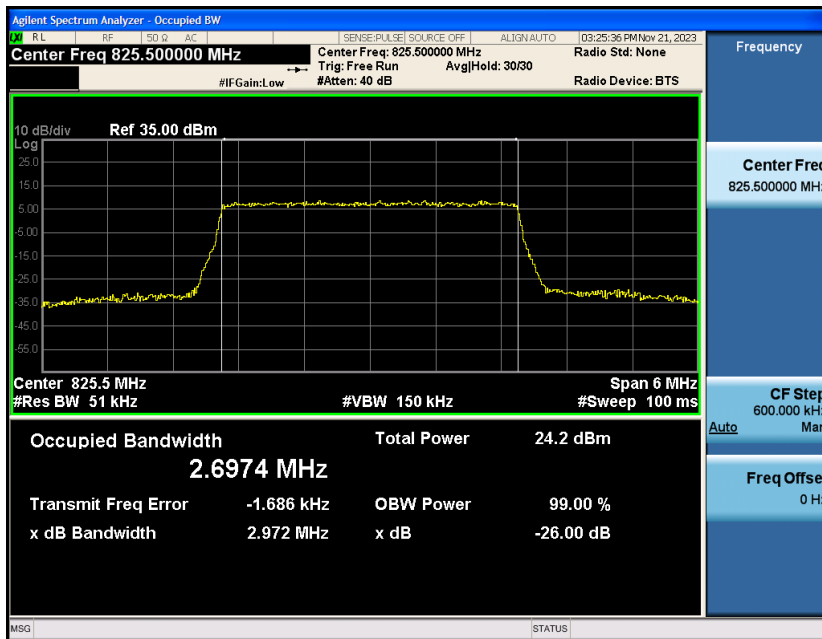

### Test Graphs

Band5-1.4MHz-16QAM-20407-6RB#0

Band5-1.4MHz-16QAM-20525-6RB#0

Band5-1.4MHz-16QAM-20643-6RB#0

Band5-3MHz-QPSK-20415-15RB#0

Band5-3MHz-QPSK-20525-15RB#0

Band5-3MHz-QPSK-20635-15RB#0

Band5-3MHz-16QAM-20415-15RB#0