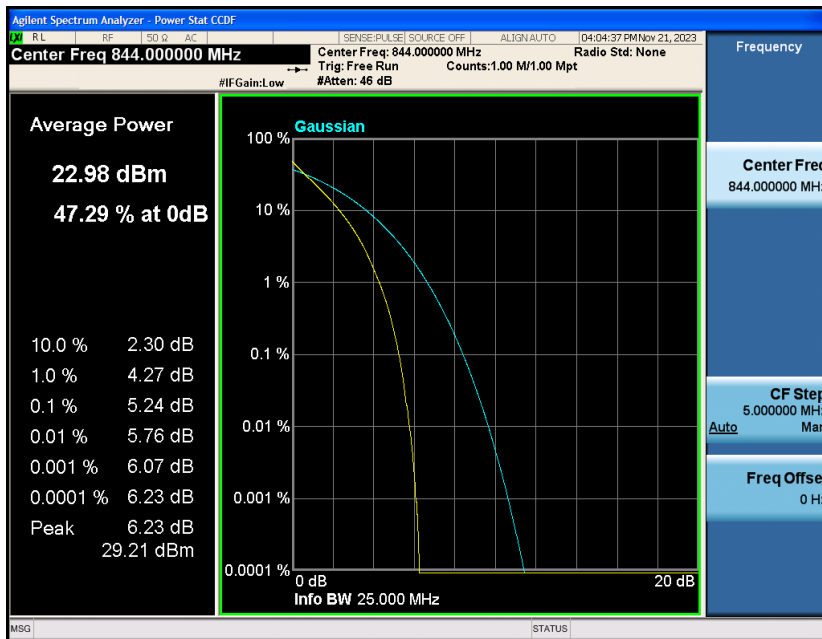

Band5-10MHz-QPSK-20450-50RB#0

Band5-10MHz-QPSK-20525-1RB#0

Band5-10MHz-QPSK-20525-50RB#0

Band5-10MHz-QPSK-20600-1RB#0

Band5-10MHz-QPSK-20600-50RB#0

Band5-10MHz-16QAM-20450-1RB#0

Band5-10MHz-16QAM-20450-50RB#0