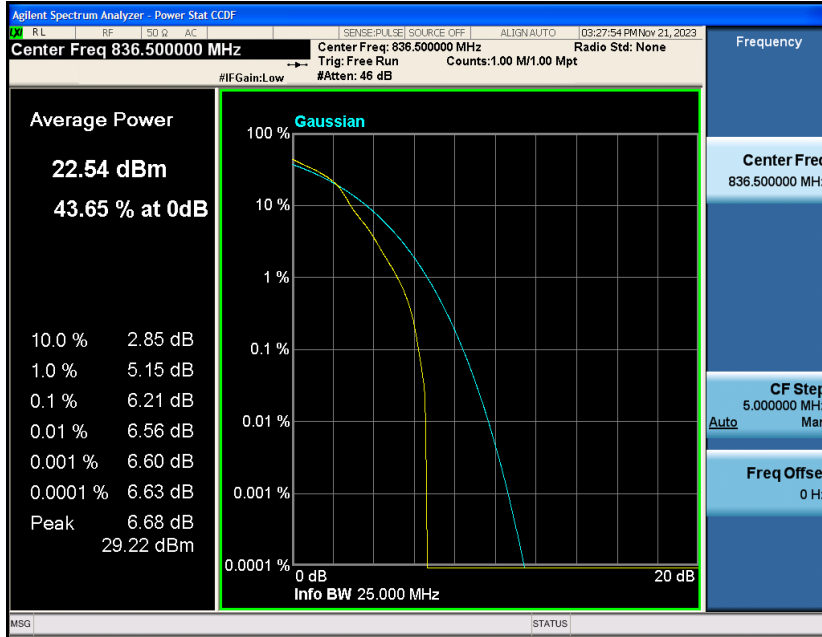

Band5-3MHz-16QAM-20525-1RB#0