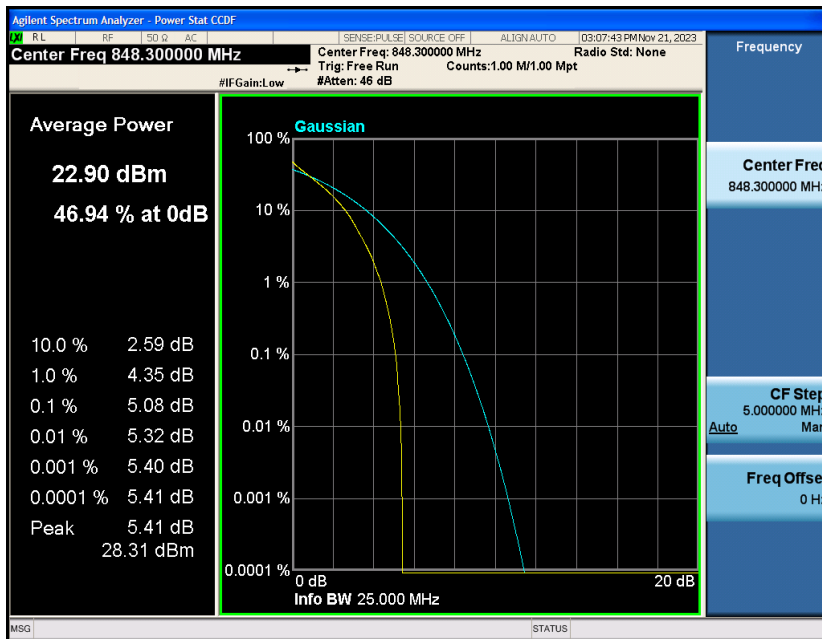

### Test Graphs

**Band5-1.4MHz-QPSK-20407-1RB#0**

**Band5-1.4MHz-QPSK-20407-6RB#0**

**Band5-1.4MHz-QPSK-20525-1RB#0**

Band5-1.4MHz-QPSK-20525-6RB#0

Band5-1.4MHz-QPSK-20643-1RB#0

Band5-1.4MHz-QPSK-20643-6RB#0