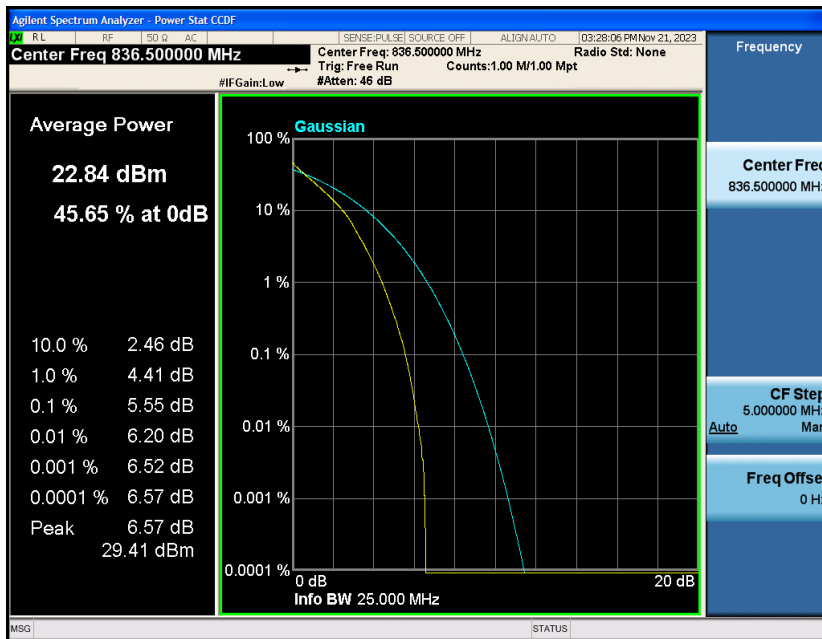

Band5-3MHz-QPSK-20525-15RB#0