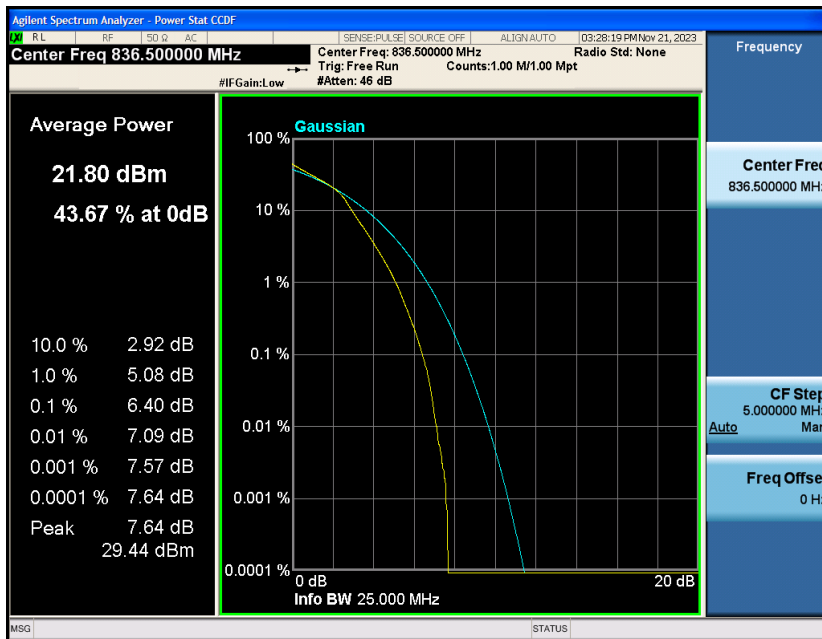

Band5-3MHz-16QAM-20525-15RB#0