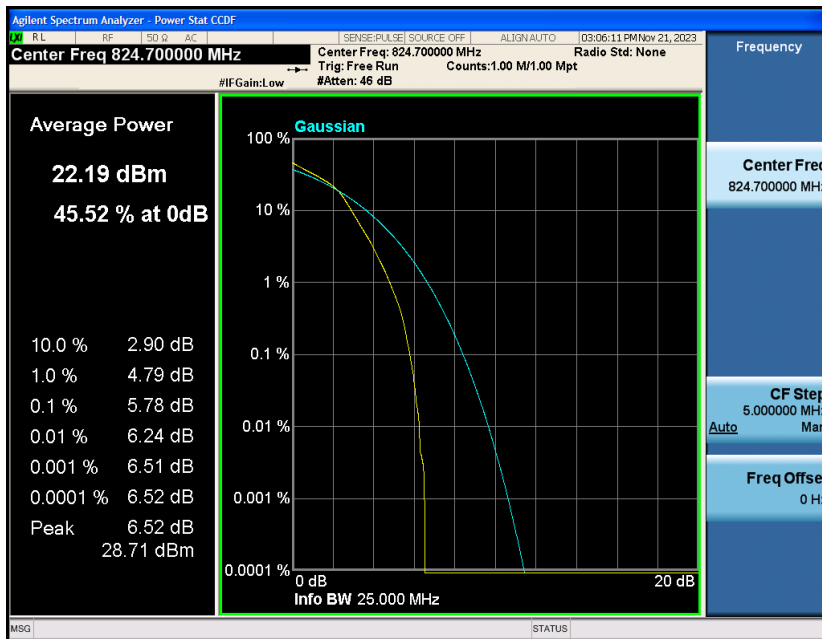

Band5-1.4MHz-16QAM-20407-6RB#0