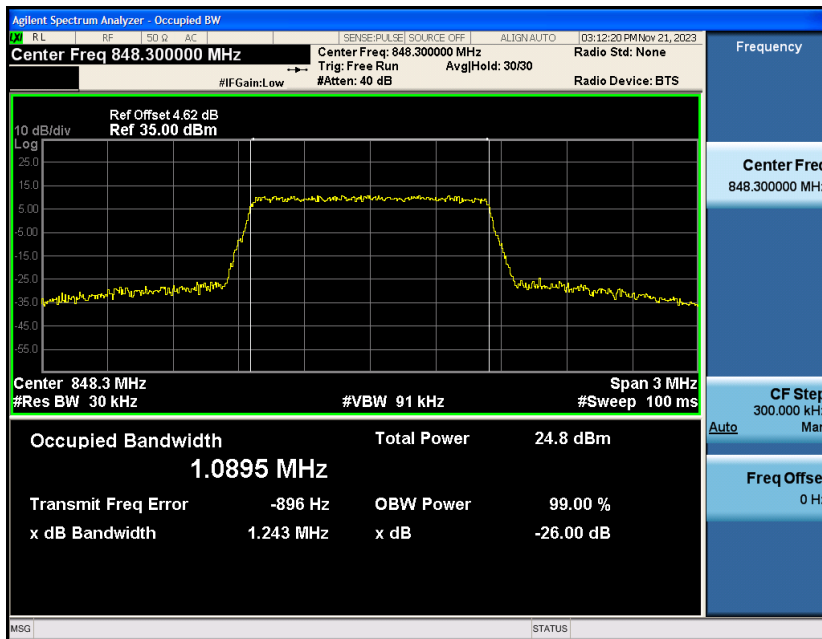

### Test Graphs

Band5-1.4MHz-16QAM-20407-6RB#0

Band5-1.4MHz-16QAM-20525-6RB#0

Band5-1.4MHz-16QAM-20643-6RB#0

Band5-3MHz-QPSK-20415-15RB#0

Band5-3MHz-QPSK-20525-15RB#0

Band5-3MHz-QPSK-20635-15RB#0

Band5-3MHz-16QAM-20415-15RB#0