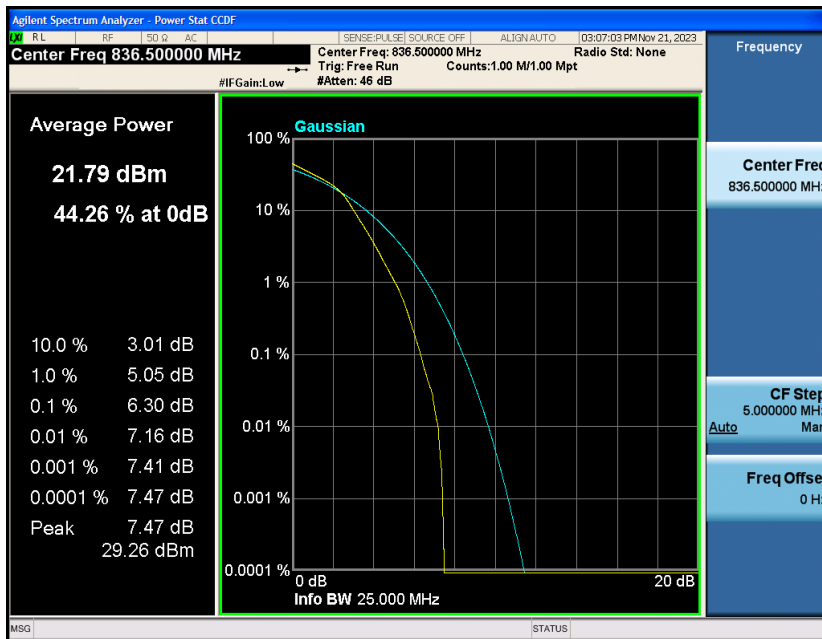

Band5-1.4MHz-16QAM-20525-6RB#0