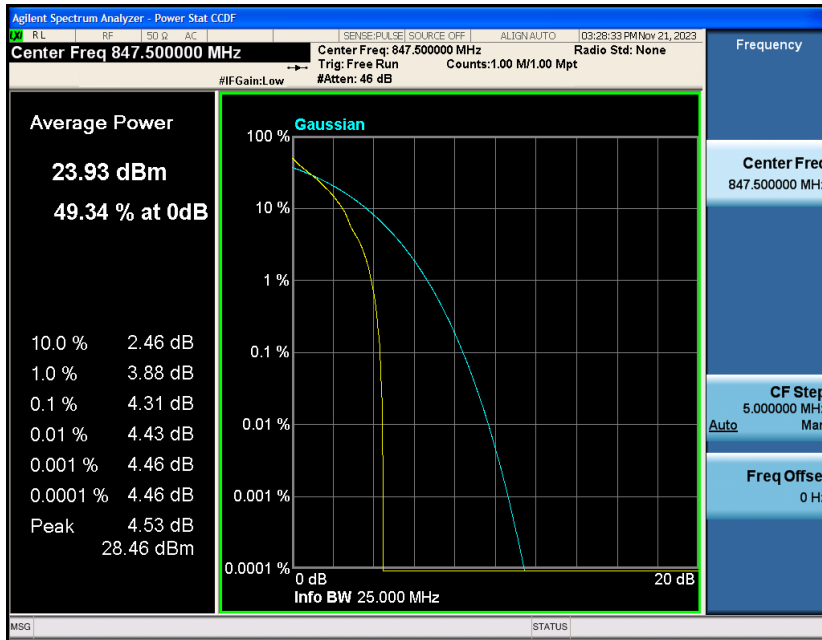

Band5-3MHz-QPSK-20635-1RB#0