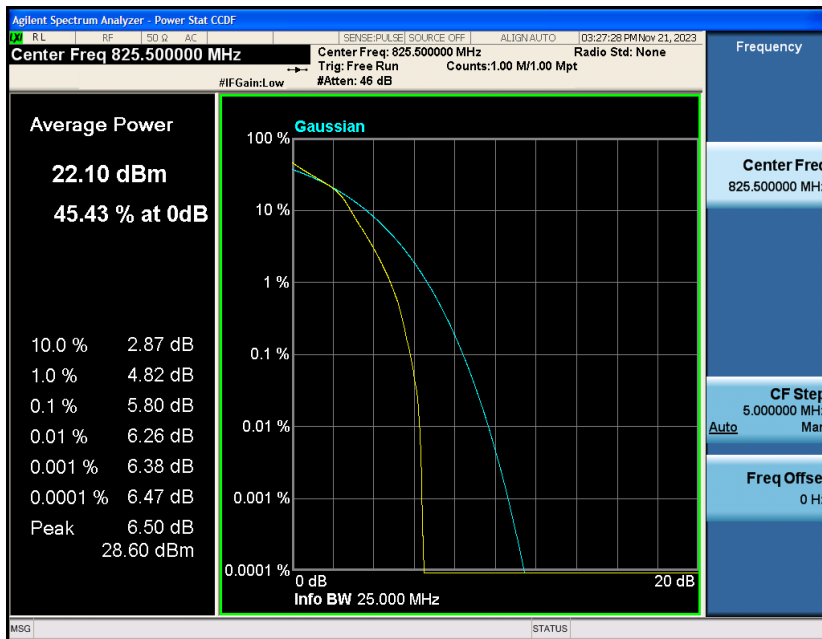

Band5-3MHz-16QAM-20415-15RB#0