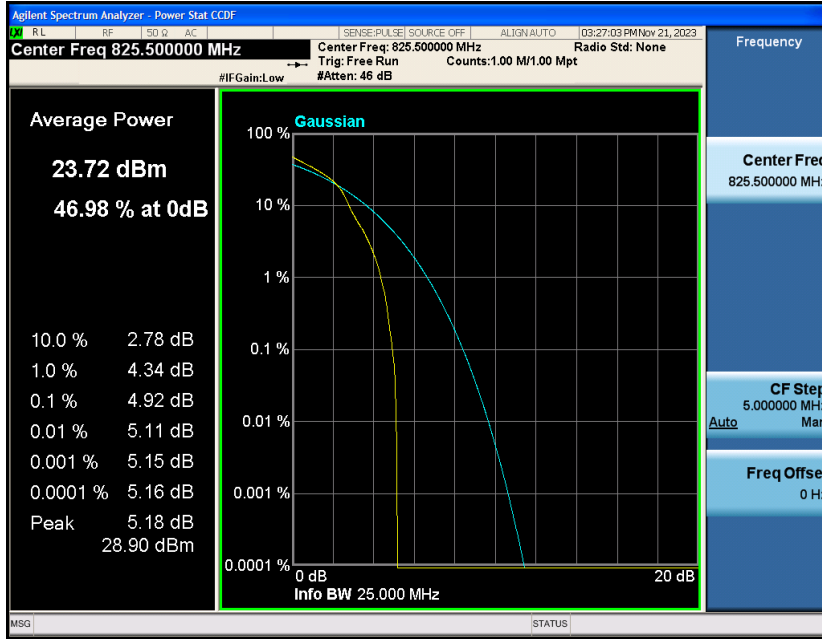

Band5-3MHz-16QAM-20415-1RB#0