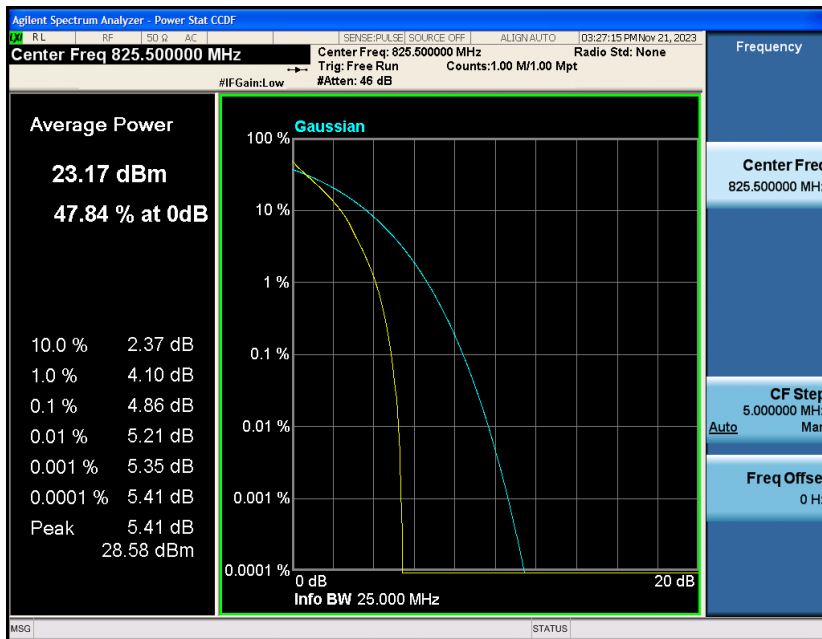

Band5-3MHz-QPSK-20415-15RB#0