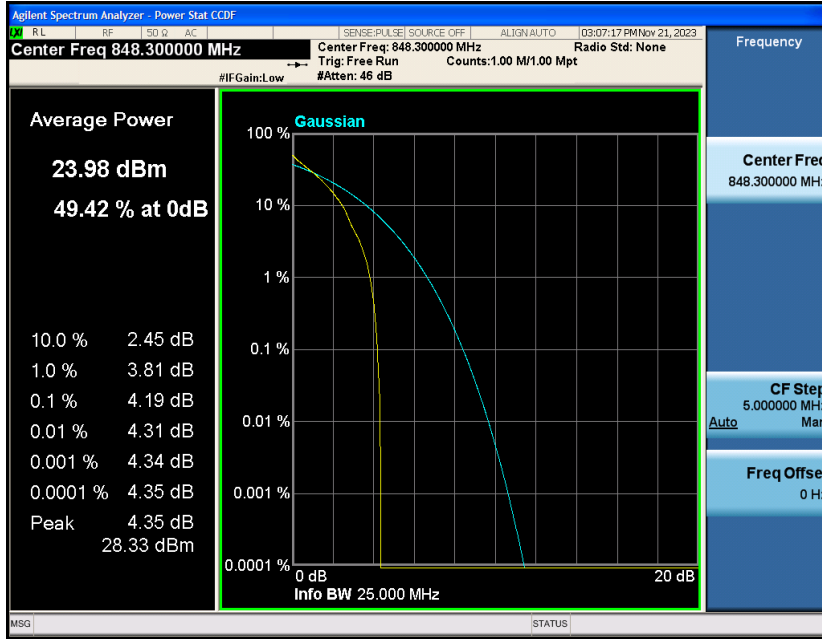

### Test Graphs

**Band5-1.4MHz-QPSK-20407-1RB#0**

**Band5-1.4MHz-QPSK-20407-6RB#0**

**Band5-1.4MHz-QPSK-20525-1RB#0**

Band5-1.4MHz-QPSK-20525-6RB#0

Band5-1.4MHz-QPSK-20643-1RB#0

Band5-1.4MHz-QPSK-20643-6RB#0