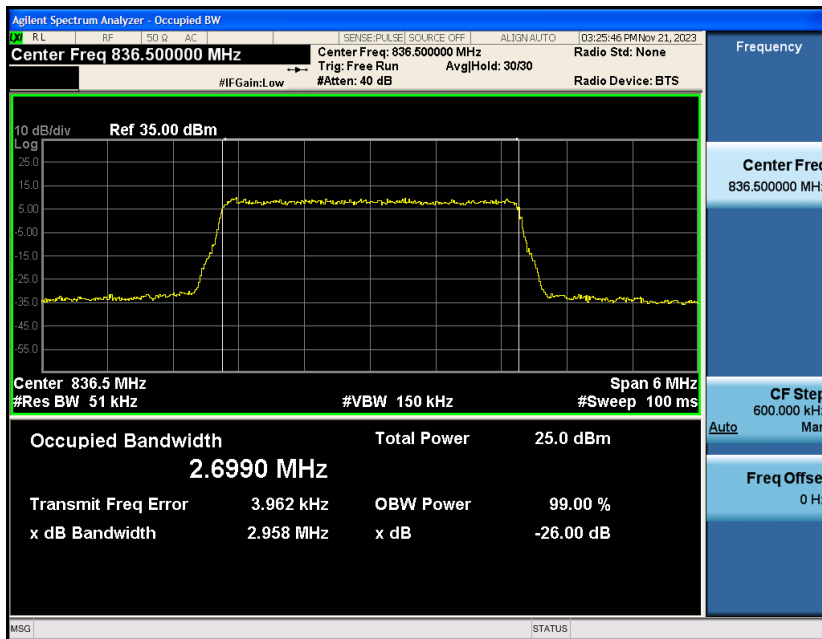

### Test Graphs

Band5-1.4MHz-16QAM-20407-6RB#0

Band5-1.4MHz-16QAM-20525-6RB#0

Band5-1.4MHz-16QAM-20643-6RB#0

Band5-3MHz-QPSK-20415-15RB#0

Band5-3MHz-QPSK-20525-15RB#0

Band5-3MHz-QPSK-20635-15RB#0

Band5-3MHz-16QAM-20415-15RB#0