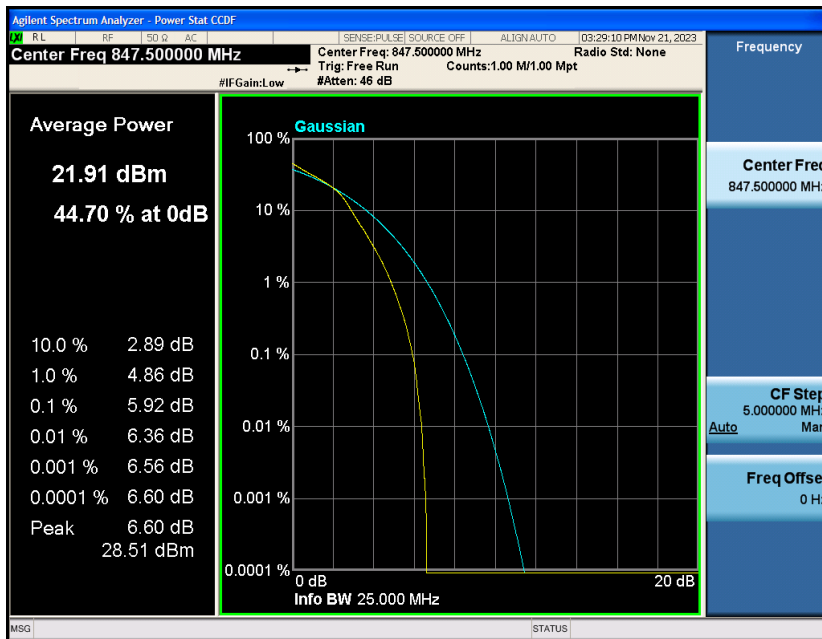

Band5-3MHz-16QAM-20635-15RB#0