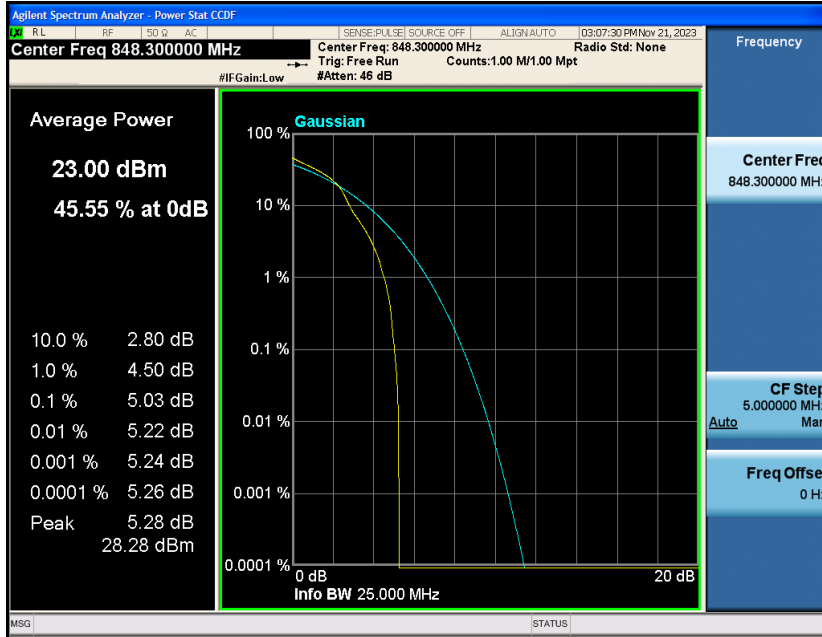

Band5-1.4MHz-16QAM-20643-1RB#0