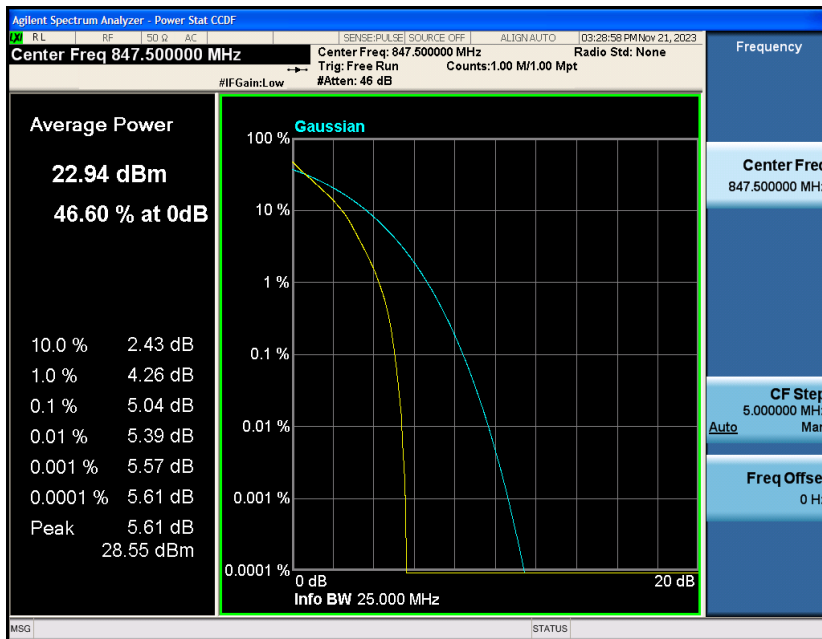

Band5-3MHz-QPSK-20635-15RB#0