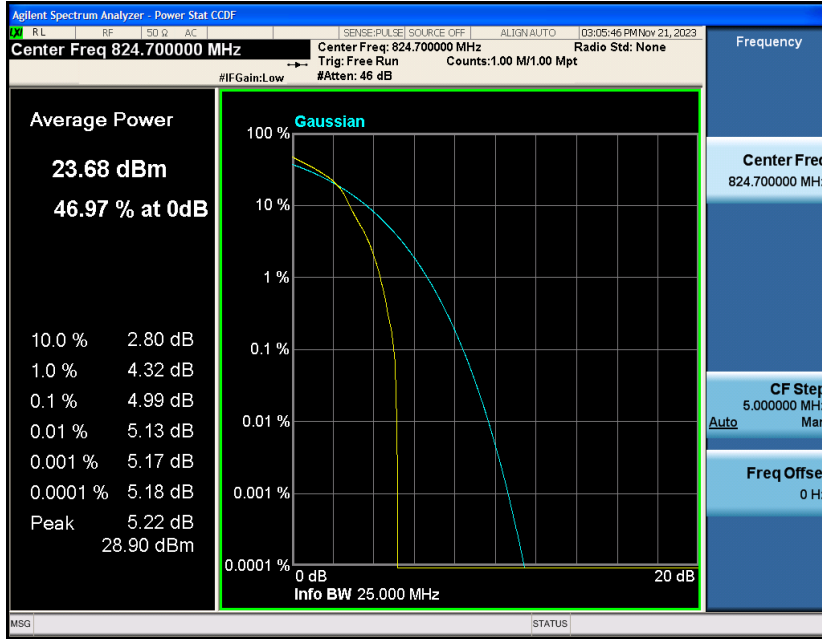

Band5-1.4MHz-16QAM-20407-1RB#0