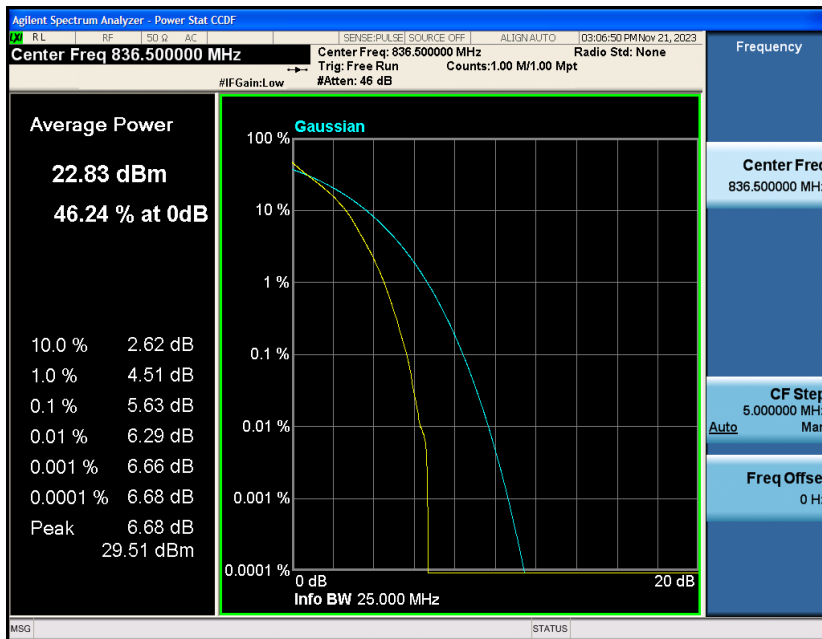

### Test Graphs

**Band5-1.4MHz-QPSK-20407-1RB#0**

**Band5-1.4MHz-QPSK-20407-6RB#0**

**Band5-1.4MHz-QPSK-20525-1RB#0**

Band5-1.4MHz-QPSK-20525-6RB#0

Band5-1.4MHz-QPSK-20643-1RB#0

Band5-1.4MHz-QPSK-20643-6RB#0