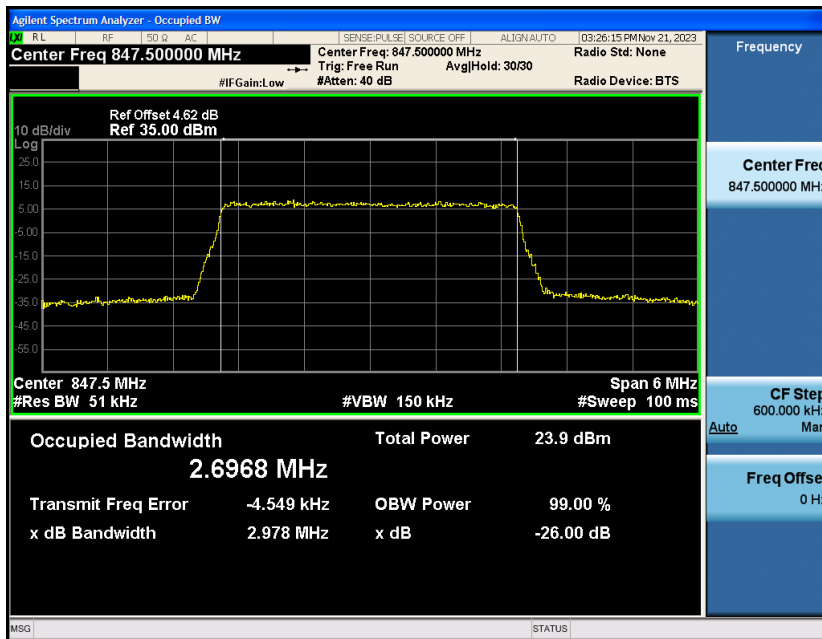

Band5-3MHz-16QAM-20635-15RB#0