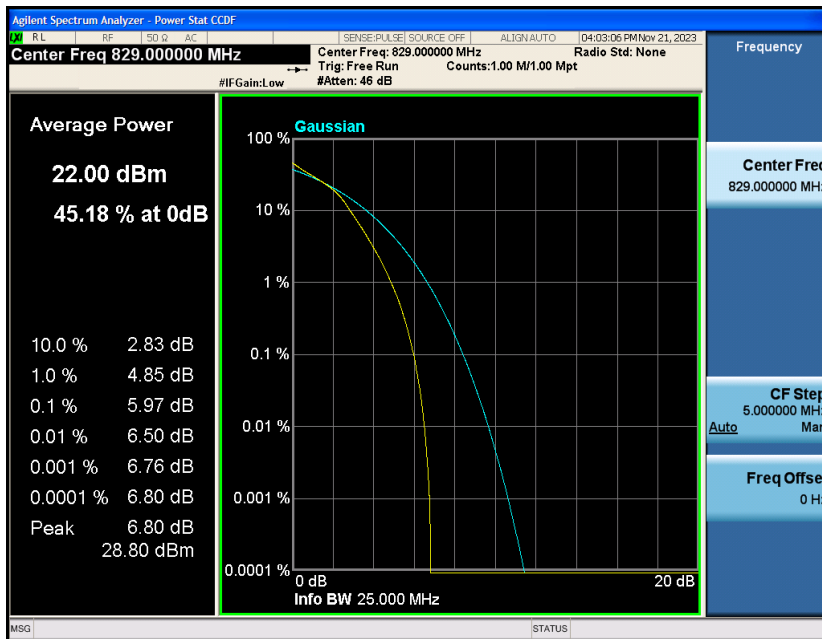

Band5-10MHz-QPSK-20450-50RB#0

Band5-10MHz-QPSK-20525-1RB#0

Band5-10MHz-QPSK-20525-50RB#0

Band5-10MHz-QPSK-20600-1RB#0

Band5-10MHz-QPSK-20600-50RB#0

Band5-10MHz-16QAM-20450-1RB#0

Band5-10MHz-16QAM-20450-50RB#0