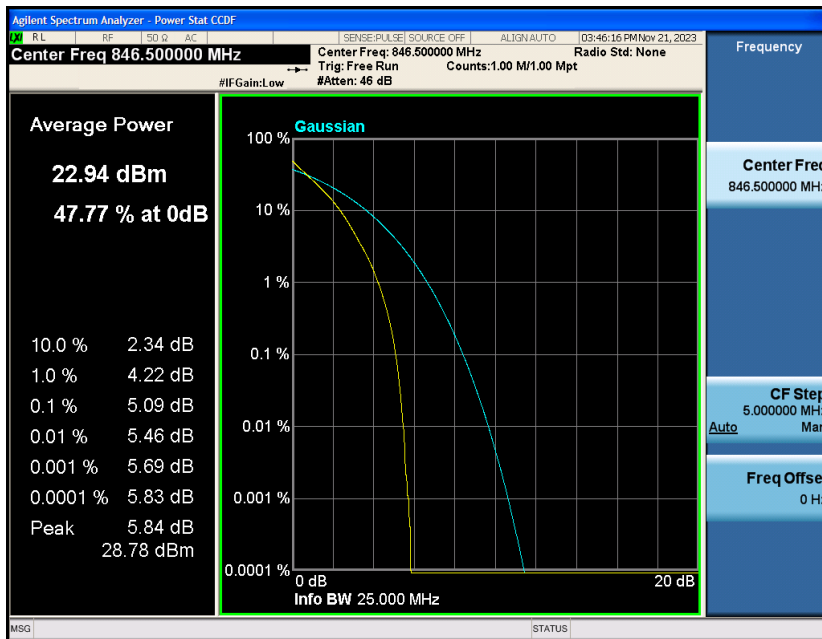

Band5-5MHz-QPSK-20625-25RB#0