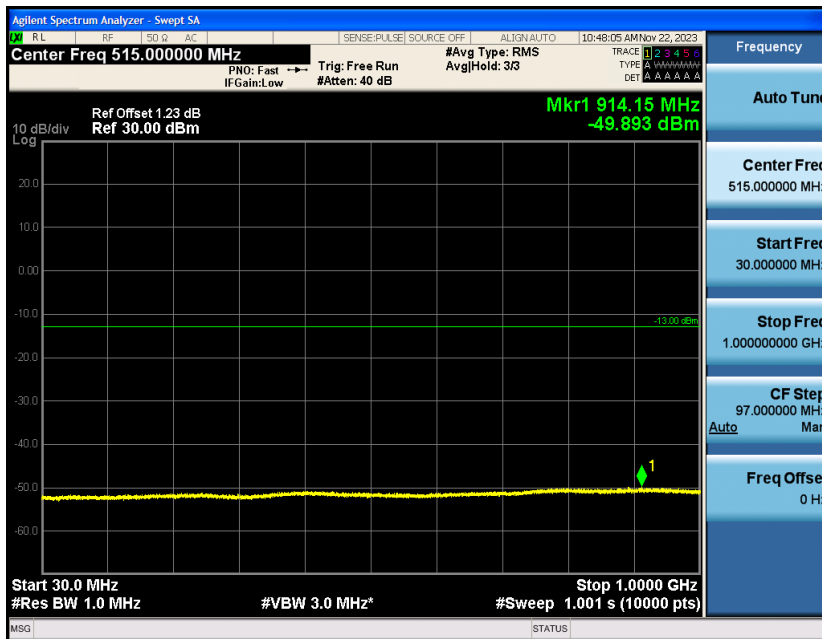

Band4-10MHz-QPSK-20175-1RB#0-Range1:30~100MHz

Band4-10MHz-QPSK-20175-1RB#0-Range2:1000~20000MHz

Band4-10MHz-QPSK-20350-1RB#0-Range1:30~100MHz

Band4-10MHz-QPSK-20350-1RB#0-Range2:1000~20000MHz

Band4-10MHz-16QAM-20000-1RB#0-Range1:30~1000MHz

Band4-10MHz-16QAM-20000-1RB#0-Range2:1000~20000MHz

Band4-10MHz-16QAM-20175-1RB#0-Range1:30~1000MHz

Band4-10MHz-16QAM-20175-1RB#0-Range2:1000~20000MHz

Band4-10MHz-16QAM-20350-1RB#0-Range1:30~1000MHz

Band4-10MHz-16QAM-20350-1RB#0-Range2:1000~20000MHz