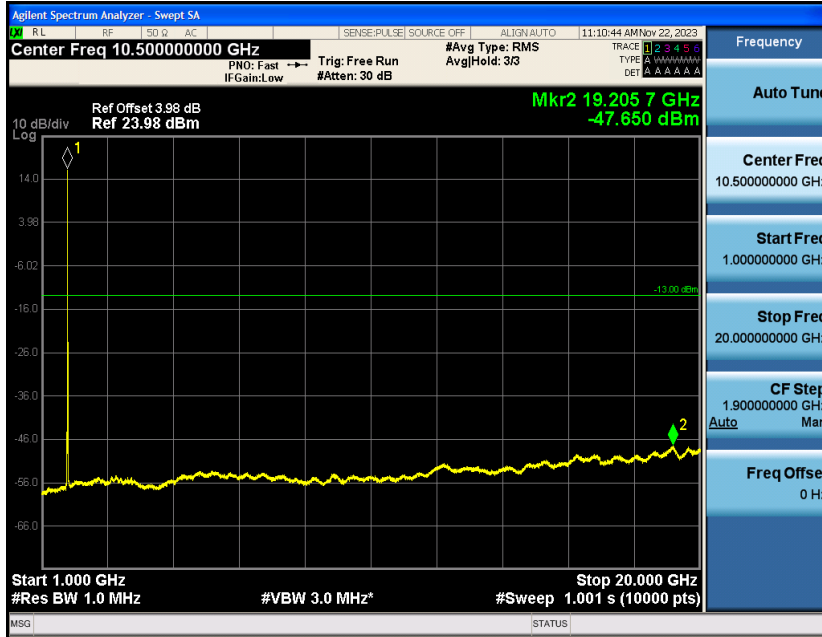

Band4-15MHz-QPSK-20025-1RB#0-Range1:30~100MHz

Band4-15MHz-QPSK-20025-1RB#0-Range2:1000~20000MHz

Band4-15MHz-QPSK-20175-1RB#0-Range1:30~100MHz

Band4-15MHz-QPSK-20175-1RB#0-Range2:1000~20000MHz

Band4-15MHz-QPSK-20325-1RB#0-Range1:30~100MHz

Band4-15MHz-QPSK-20325-1RB#0-Range2:1000~20000MHz

Band4-15MHz-16QAM-2025-1RB#0-Range1:30~1000MHz

Band4-15MHz-16QAM-2025-1RB#0-Range2:1000~20000MHz

Band4-15MHz-16QAM-20175-1RB#0-Range1:30~1000MHz

Band4-15MHz-16QAM-20175-1RB#0-Range2:1000~20000MHz

Band4-15MHz-16QAM-20325-1RB#0-Range1:30~1000MHz

Band4-15MHz-16QAM-20325-1RB#0-Range2:1000~20000MHz

Band4-20MHz-QPSK-20050-1RB#0-Range1:30~100MHz

Band4-20MHz-QPSK-20050-1RB#0-Range2:1000~20000MHz

Band4-20MHz-QPSK-20175-1RB#0-Range1:30~100MHz