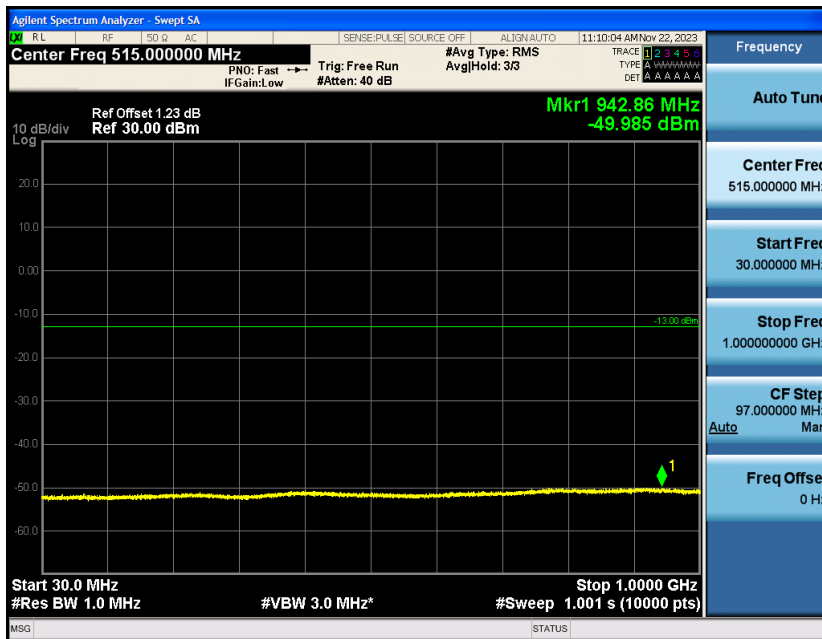

Band4-15MHz-QPSK-20025-1RB#0-Range1:30~100MHz

Band4-15MHz-QPSK-20025-1RB#0-Range2:1000~20000MHz

Band4-15MHz-QPSK-20175-1RB#0-Range1:30~100MHz

Band4-15MHz-QPSK-20175-1RB#0-Range2:1000~20000MHz

Band4-15MHz-QPSK-20325-1RB#0-Range1:30~100MHz