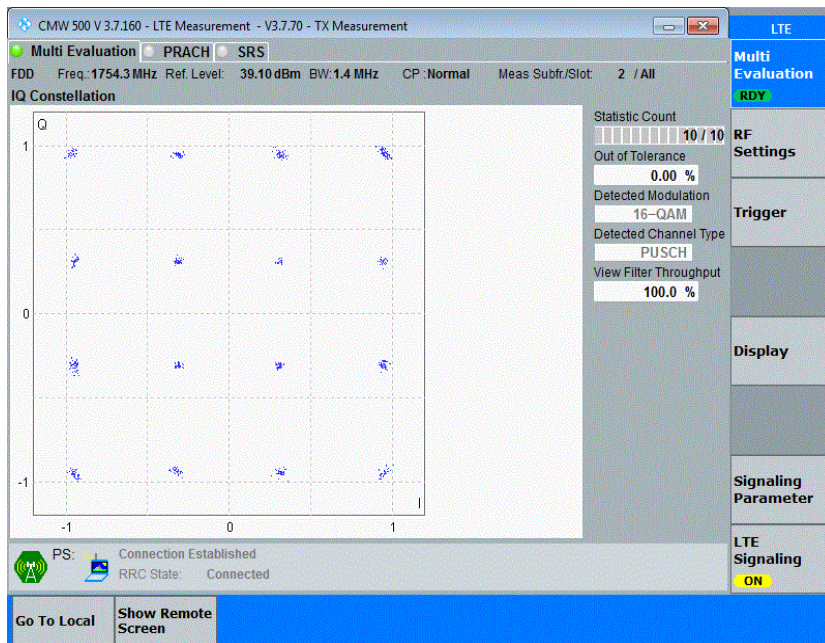

Test Graphs

Band4-1.4MHz-16QAM-19957-6RB#0

Band4-1.4MHz-16QAM-20175-6RB#0

Band4-1.4MHz-16QAM-20393-6RB#0

Band4-3MHz-QPSK-19965-15RB#0

Band4-3MHz-QPSK-20175-15RB#0

Band4-3MHz-QPSK-20385-15RB#0

Band4-3MHz-16QAM-19965-15RB#0