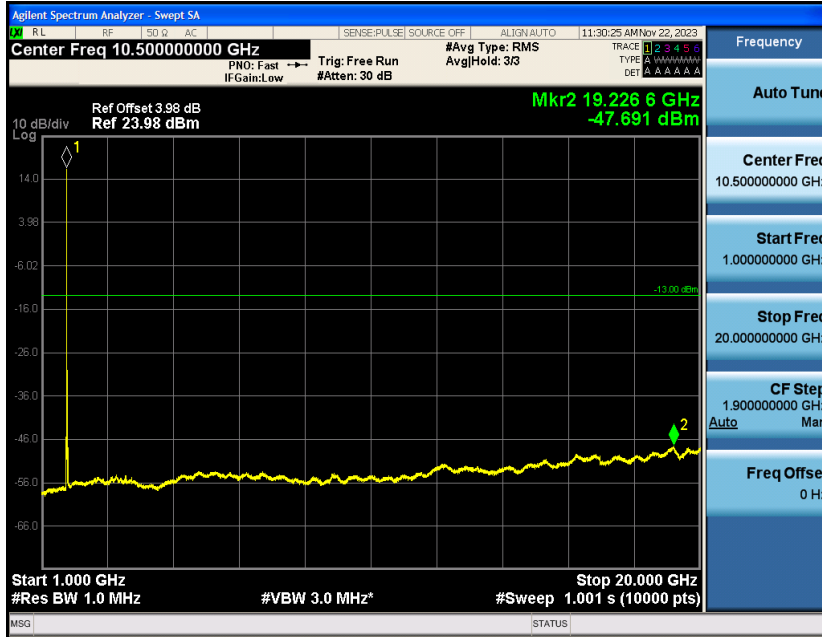

Band4-20MHz-QPSK-20175-1RB#0-Range2:1000~20000MHz

Band4-20MHz-QPSK-20300-1RB#0-Range1:30~100MHz

Band4-20MHz-QPSK-20300-1RB#0-Range2:1000~20000MHz

Band4-20MHz-16QAM-20050-1RB#0-Range1:30~1000MHz

Band4-20MHz-16QAM-20050-1RB#0-Range2:1000~20000MHz