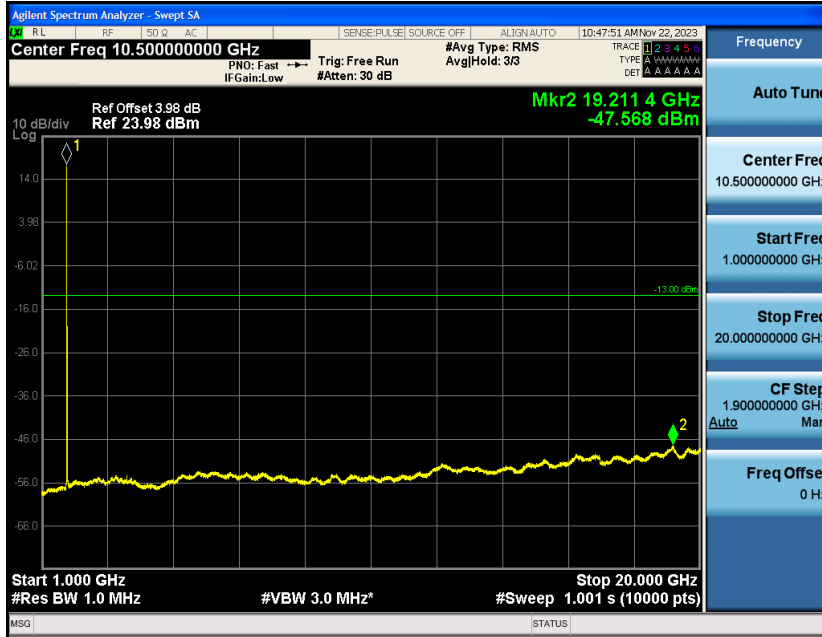

Band4-10MHz-QPSK-20175-1RB#0-Range1:30~100MHz

Band4-10MHz-QPSK-20175-1RB#0-Range2:1000~20000MHz

Band4-10MHz-QPSK-20350-1RB#0-Range1:30~100MHz

Band4-10MHz-QPSK-20350-1RB#0-Range2:1000~20000MHz

Band4-10MHz-16QAM-20000-1RB#0-Range1:30~1000MHz

Band4-10MHz-16QAM-20000-1RB#0-Range2:1000~20000MHz

Band4-10MHz-16QAM-20175-1RB#0-Range1:30~1000MHz

Band4-10MHz-16QAM-20175-1RB#0-Range2:1000~20000MHz

Band4-10MHz-16QAM-20350-1RB#0-Range1:30~1000MHz

Band4-10MHz-16QAM-20350-1RB#0-Range2:1000~20000MHz