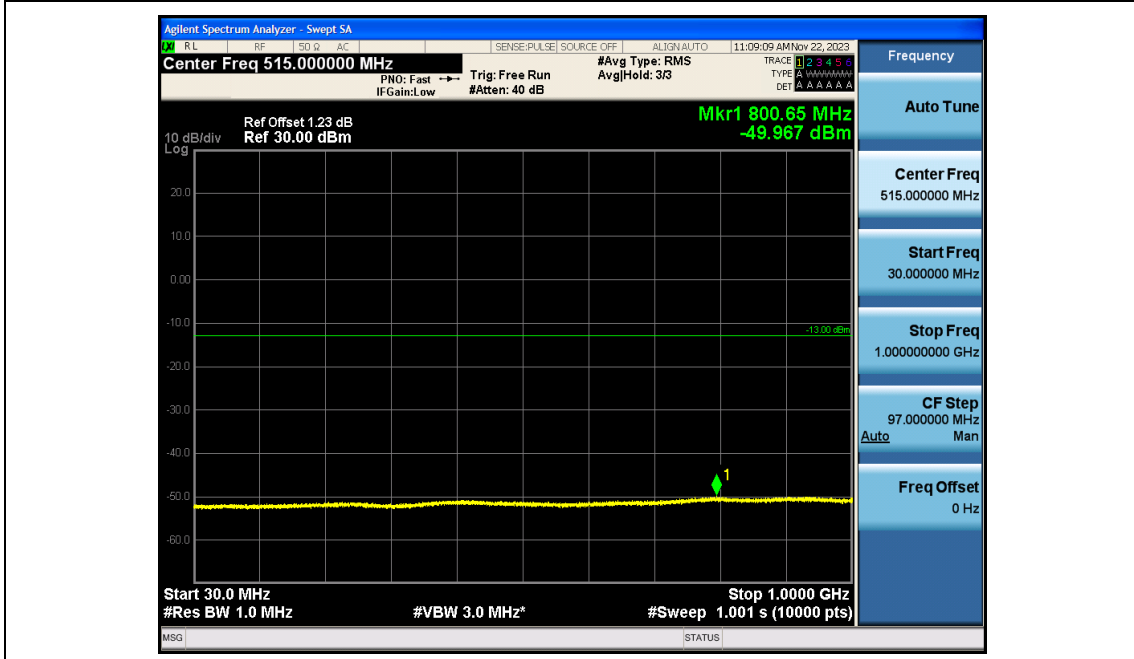

Band4-10MHz-16QAM-20000-1RB#0-Range2:1000~20000MHz

Band4-10MHz-16QAM-20175-1RB#0-Range1:30~1000MHz

Band4-10MHz-16QAM-20175-1RB#0-Range2:1000~20000MHz

Band4-10MHz-16QAM-20350-1RB#0-Range1:30~1000MHz

Band4-10MHz-16QAM-20350-1RB#0-Range2:1000~20000MHz

Band4-15MHz-QPSK-20025-1RB#0-Range1:30~100MHz

Band4-15MHz-QPSK-20025-1RB#0-Range2:1000~20000MHz

Band4-15MHz-QPSK-20175-1RB#0-Range1:30~100MHz

Band4-15MHz-QPSK-20175-1RB#0-Range2:1000~20000MHz

Band4-15MHz-QPSK-20325-1RB#0-Range1:30~100MHz