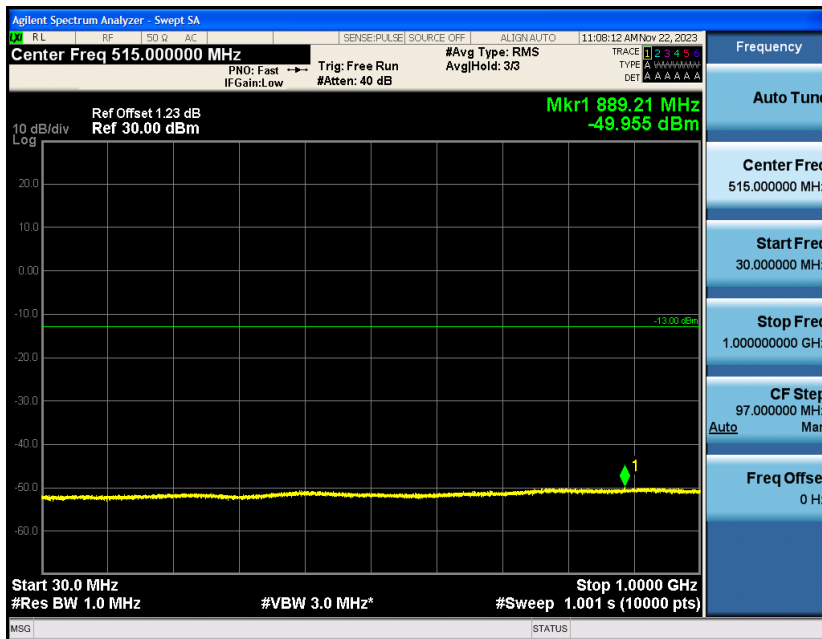

Band4-15MHz-QPSK-20025-1RB#0-Range1:30~100MHz