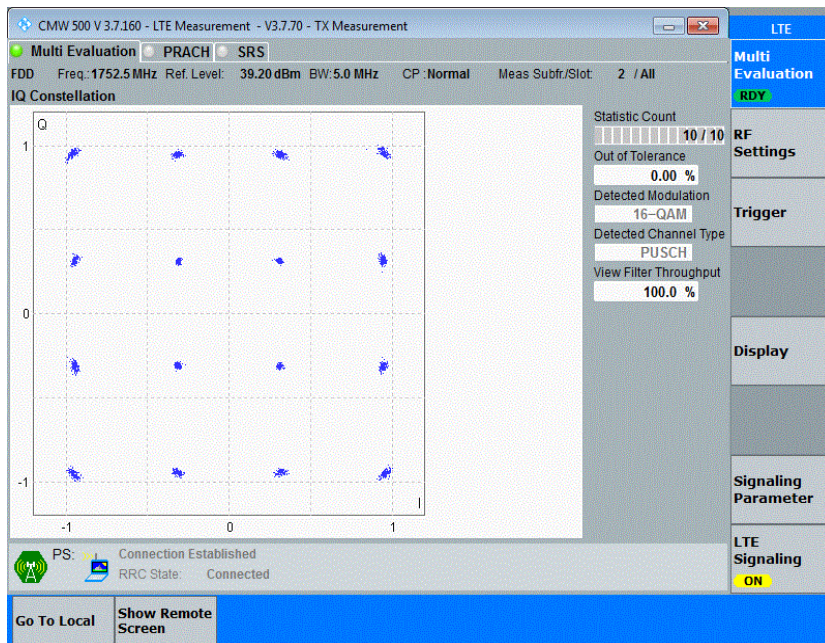

Band4-5MHz-16QAM-20375-25RB#0

Band4-10MHz-QPSK-20000-50RB#0