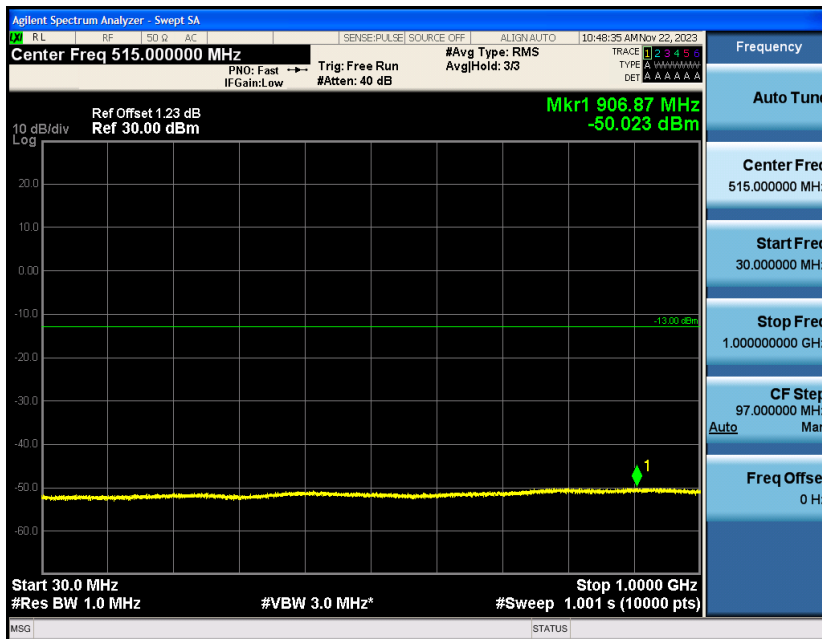

Band4-10MHz-QPSK-20175-1RB#0-Range1:30~100MHz

Band4-10MHz-QPSK-20175-1RB#0-Range2:1000~20000MHz

Band4-10MHz-QPSK-20350-1RB#0-Range1:30~100MHz

Band4-10MHz-QPSK-20350-1RB#0-Range2:1000~20000MHz

Band4-10MHz-16QAM-20000-1RB#0-Range1:30~1000MHz

Band4-10MHz-16QAM-20000-1RB#0-Range2:1000~20000MHz

Band4-10MHz-16QAM-20175-1RB#0-Range1:30~1000MHz

Band4-10MHz-16QAM-20175-1RB#0-Range2:1000~20000MHz

Band4-10MHz-16QAM-20350-1RB#0-Range1:30~1000MHz

Band4-10MHz-16QAM-20350-1RB#0-Range2:1000~20000MHz