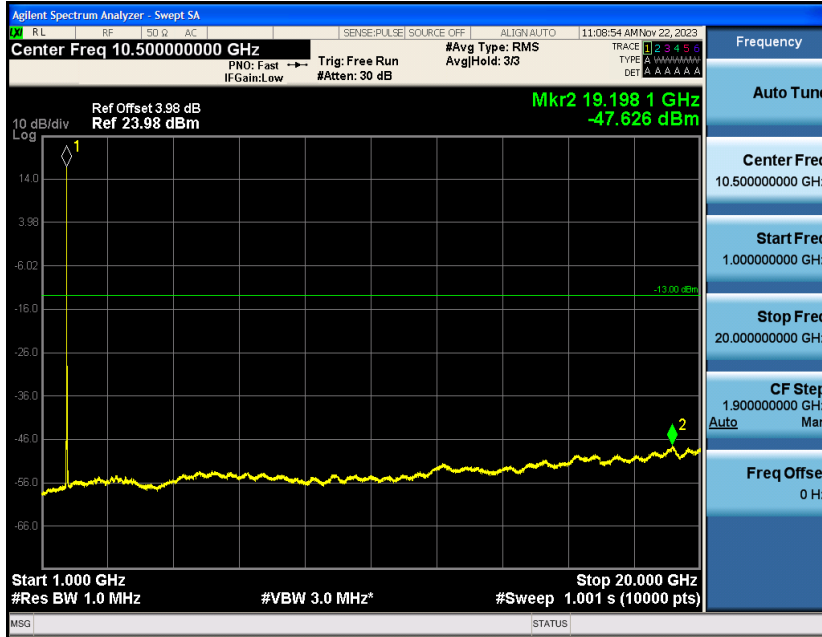

Band4-10MHz-16QAM-20000-1RB#0-Range2:1000~20000MHz

Band4-10MHz-16QAM-20175-1RB#0-Range1:30~1000MHz

Band4-10MHz-16QAM-20175-1RB#0-Range2:1000~20000MHz

Band4-10MHz-16QAM-20350-1RB#0-Range1:30~1000MHz

Band4-10MHz-16QAM-20350-1RB#0-Range2:1000~20000MHz

Band4-15MHz-QPSK-20025-1RB#0-Range1:30~100MHz

Band4-15MHz-QPSK-20025-1RB#0-Range2:1000~20000MHz

Band4-15MHz-QPSK-20175-1RB#0-Range1:30~100MHz

Band4-15MHz-QPSK-20175-1RB#0-Range2:1000~20000MHz

Band4-15MHz-QPSK-20325-1RB#0-Range1:30~100MHz

Band4-15MHz-QPSK-20325-1RB#0-Range2:1000~20000MHz

Band4-15MHz-16QAM-2025-1RB#0-Range1:30~1000MHz

Band4-15MHz-16QAM-2025-1RB#0-Range2:1000~20000MHz

Band4-15MHz-16QAM-20175-1RB#0-Range1:30~1000MHz

Band4-15MHz-16QAM-20175-1RB#0-Range2:1000~20000MHz