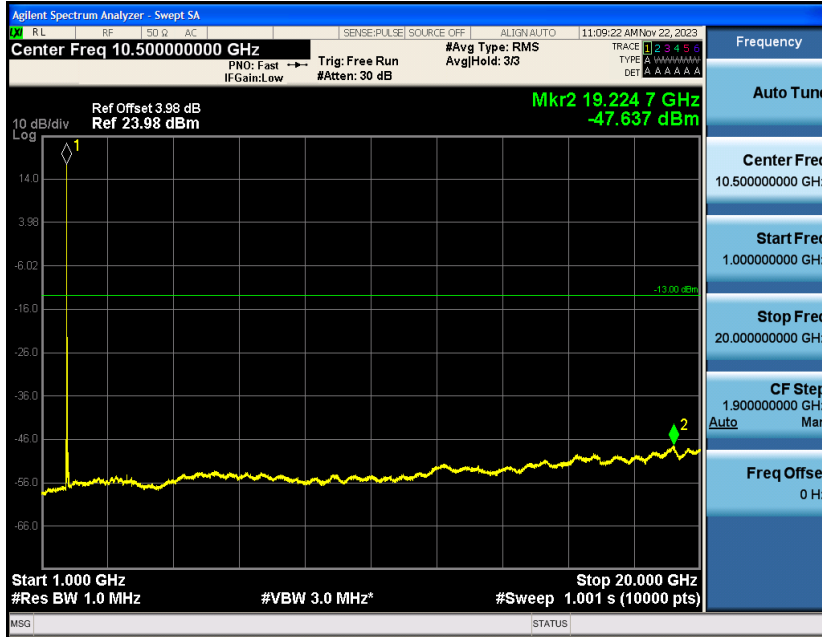

Band4-10MHz-16QAM-20000-1RB#0-Range2:1000~20000MHz

Band4-10MHz-16QAM-20175-1RB#0-Range1:30~1000MHz

Band4-10MHz-16QAM-20175-1RB#0-Range2:1000~20000MHz

Band4-10MHz-16QAM-20350-1RB#0-Range1:30~1000MHz

Band4-10MHz-16QAM-20350-1RB#0-Range2:1000~20000MHz

Band4-15MHz-QPSK-20025-1RB#0-Range1:30~100MHz

Band4-15MHz-QPSK-20025-1RB#0-Range2:1000~20000MHz

Band4-15MHz-QPSK-20175-1RB#0-Range1:30~100MHz

Band4-15MHz-QPSK-20175-1RB#0-Range2:1000~20000MHz

Band4-15MHz-QPSK-20325-1RB#0-Range1:30~100MHz

Band4-15MHz-QPSK-20325-1RB#0-Range2:1000~20000MHz

Band4-15MHz-16QAM-2025-1RB#0-Range1:30~1000MHz

Band4-15MHz-16QAM-2025-1RB#0-Range2:1000~20000MHz

Band4-15MHz-16QAM-20175-1RB#0-Range1:30~1000MHz

Band4-15MHz-16QAM-20175-1RB#0-Range2:1000~20000MHz