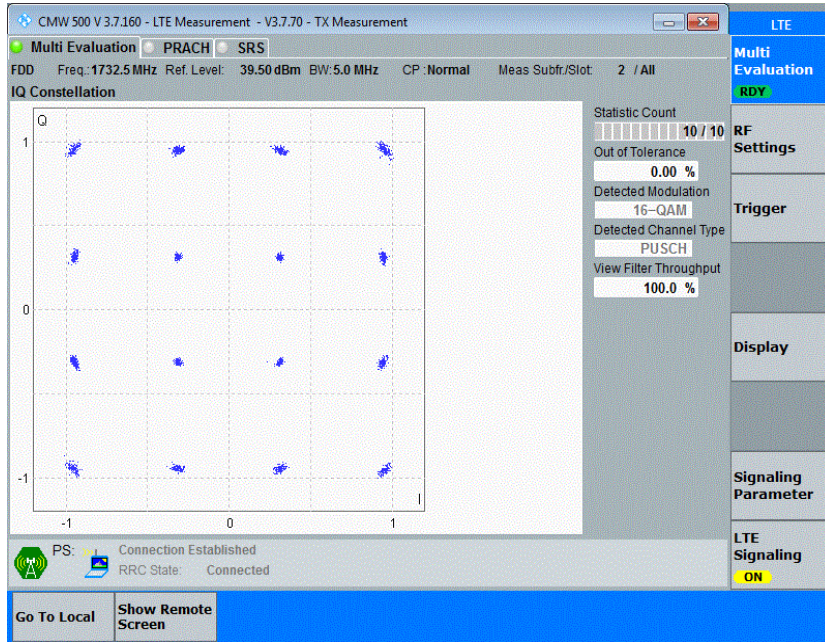

Test Graphs

Band4-1.4MHz-16QAM-19957-6RB#0

Band4-1.4MHz-16QAM-20175-6RB#0

Band4-1.4MHz-16QAM-20393-6RB#0

Band4-3MHz-QPSK-19965-15RB#0

Band4-3MHz-QPSK-20175-15RB#0

Band4-3MHz-QPSK-20385-15RB#0

Band4-3MHz-16QAM-19965-15RB#0

Band4-3MHz-16QAM-20175-15RB#0

Band4-3MHz-16QAM-20385-15RB#0

Band4-5MHz-QPSK-19975-25RB#0

Band4-5MHz-QPSK-20175-25RB#0

Band4-5MHz-QPSK-20375-25RB#0

Band4-5MHz-16QAM-19975-25RB#0

Band4-5MHz-16QAM-20175-25RB#0