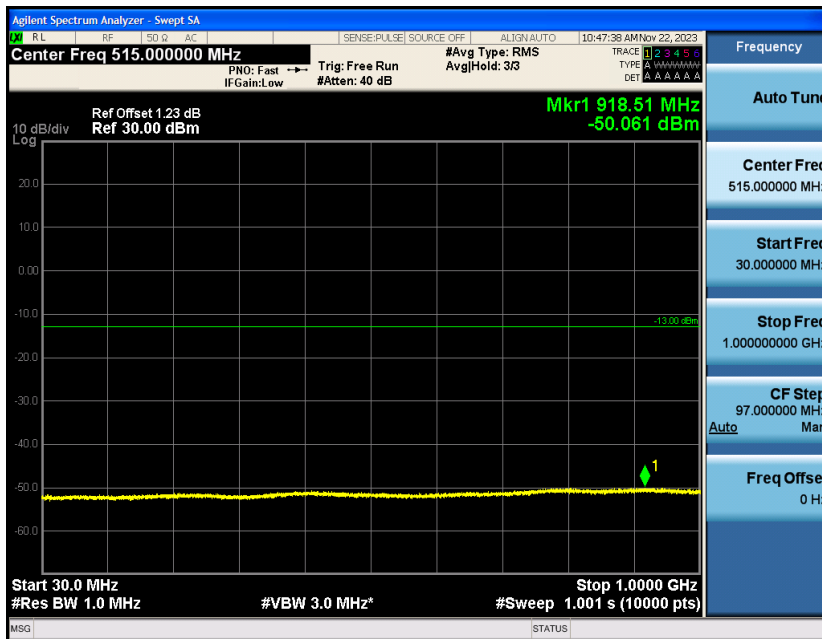

Band4-10MHz-QPSK-20175-1RB#0-Range1:30~100MHz

Band4-10MHz-QPSK-20175-1RB#0-Range2:1000~20000MHz

Band4-10MHz-QPSK-20350-1RB#0-Range1:30~100MHz

Band4-10MHz-QPSK-20350-1RB#0-Range2:1000~20000MHz

Band4-10MHz-16QAM-20000-1RB#0-Range1:30~1000MHz