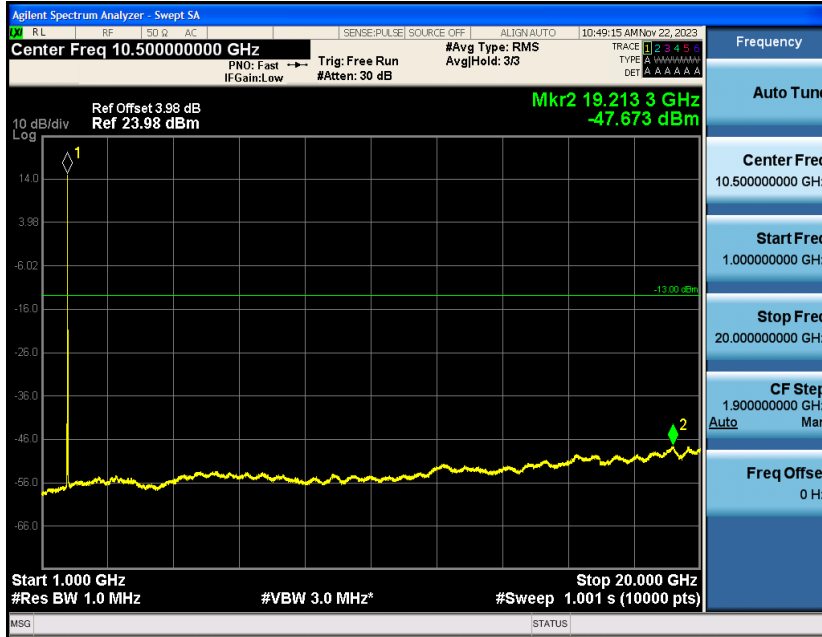

Band4-10MHz-16QAM-20000-1RB#0-Range2:1000~20000MHz

Band4-10MHz-16QAM-20175-1RB#0-Range1:30~1000MHz

Band4-10MHz-16QAM-20175-1RB#0-Range2:1000~20000MHz

Band4-10MHz-16QAM-20350-1RB#0-Range1:30~1000MHz

Band4-10MHz-16QAM-20350-1RB#0-Range2:1000~20000MHz

Band4-15MHz-QPSK-20025-1RB#0-Range1:30~100MHz

Band4-15MHz-QPSK-20025-1RB#0-Range2:1000~20000MHz

Band4-15MHz-QPSK-20175-1RB#0-Range1:30~100MHz

Band4-15MHz-QPSK-20175-1RB#0-Range2:1000~20000MHz

Band4-15MHz-QPSK-20325-1RB#0-Range1:30~100MHz