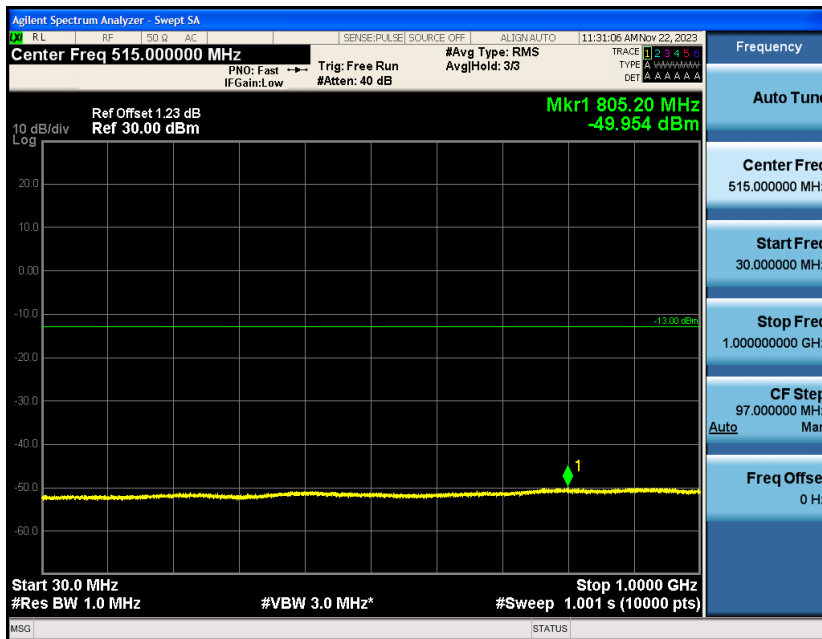

Band4-20MHz-16QAM-20175-1RB#0-Range1:30~1000MHz