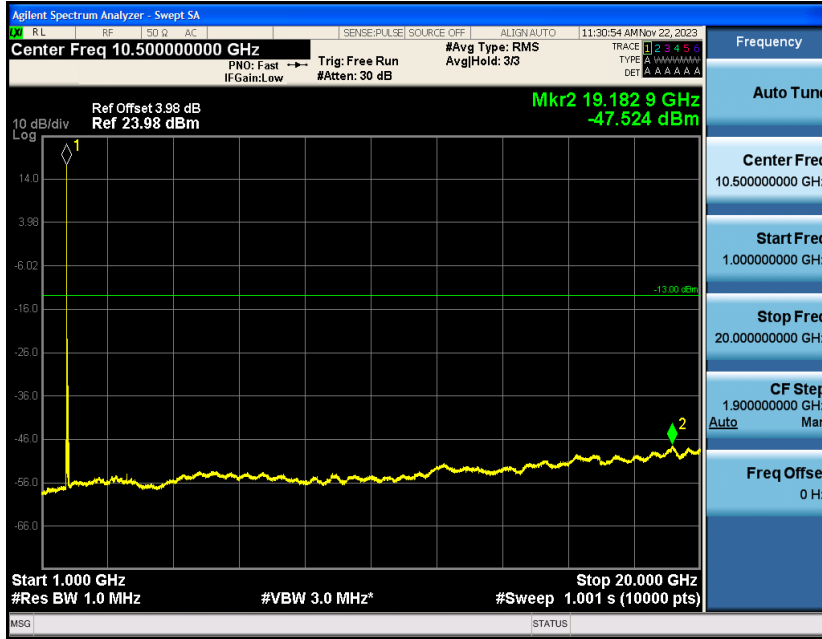

Band4-15MHz-16QAM-20325-1RB#0-Range1:30~1000MHz

Band4-15MHz-16QAM-20325-1RB#0-Range2:1000~20000MHz

Band4-20MHz-QPSK-20050-1RB#0-Range1:30~100MHz

Band4-20MHz-QPSK-20050-1RB#0-Range2:1000~20000MHz

Band4-20MHz-QPSK-20175-1RB#0-Range1:30~100MHz

Band4-20MHz-QPSK-20175-1RB#0-Range2:1000~20000MHz

Band4-20MHz-QPSK-20300-1RB#0-Range1:30~100MHz

Band4-20MHz-QPSK-20300-1RB#0-Range2:1000~20000MHz

Band4-20MHz-16QAM-20050-1RB#0-Range1:30~1000MHz

Band4-20MHz-16QAM-20050-1RB#0-Range2:1000~20000MHz