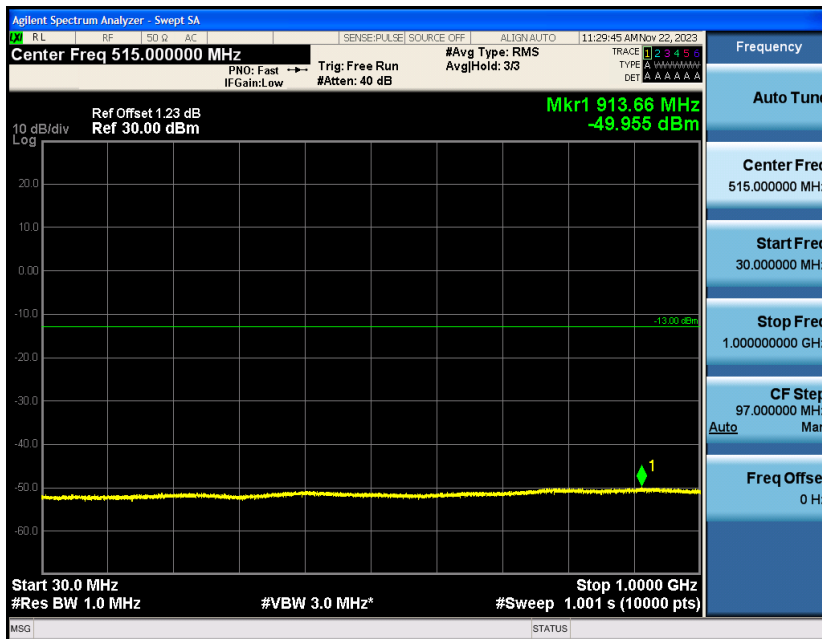

Band4-20MHz-QPSK-20050-1RB#0-Range1:30~100MHz