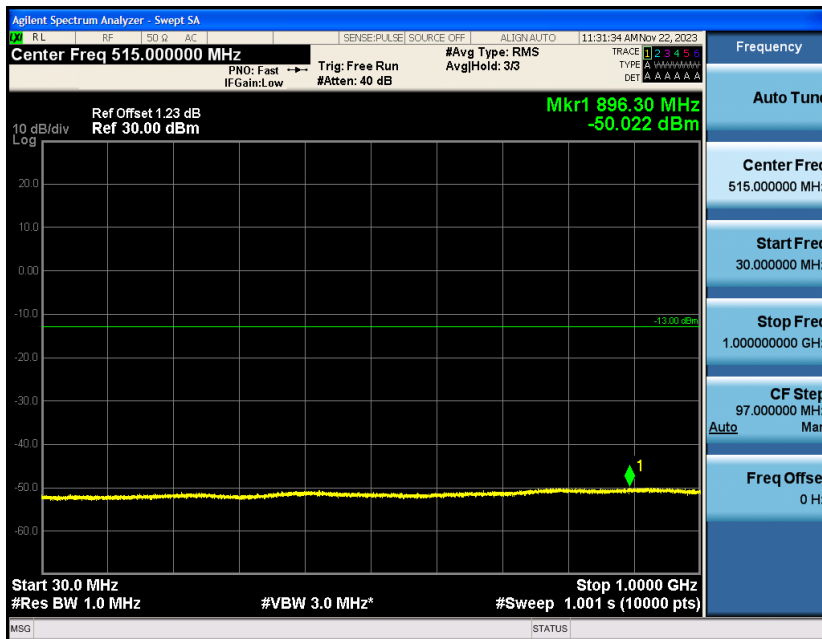

Band4-20MHz-QPSK-20300-1RB#0-Range1:30~100MHz