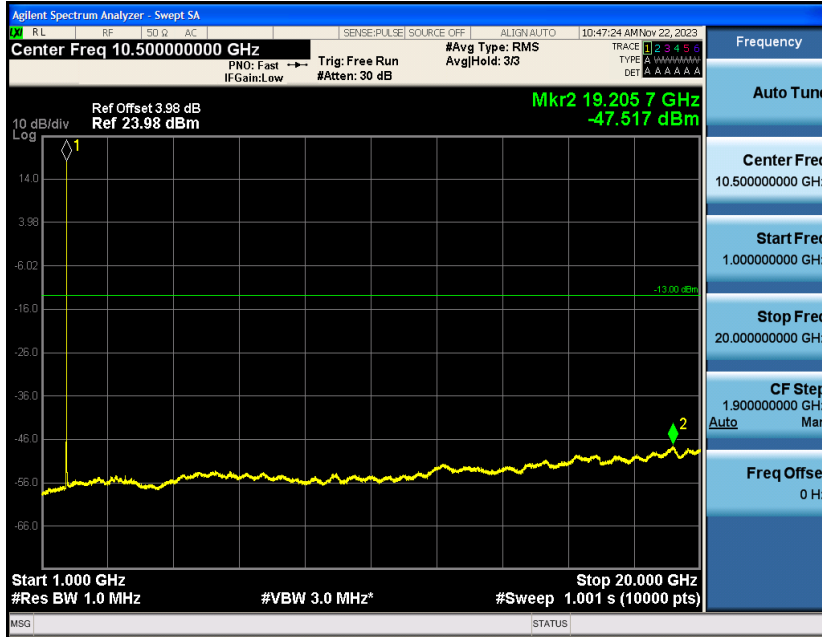

Band4-10MHz-QPSK-20175-1RB#0-Range1:30~100MHz

Band4-10MHz-QPSK-20175-1RB#0-Range2:1000~20000MHz

Band4-10MHz-QPSK-20350-1RB#0-Range1:30~100MHz

Band4-10MHz-QPSK-20350-1RB#0-Range2:1000~20000MHz

Band4-10MHz-16QAM-20000-1RB#0-Range1:30~1000MHz

Band4-10MHz-16QAM-20000-1RB#0-Range2:1000~20000MHz

Band4-10MHz-16QAM-20175-1RB#0-Range1:30~1000MHz

Band4-10MHz-16QAM-20175-1RB#0-Range2:1000~20000MHz

Band4-10MHz-16QAM-20350-1RB#0-Range1:30~1000MHz

Band4-10MHz-16QAM-20350-1RB#0-Range2:1000~20000MHz