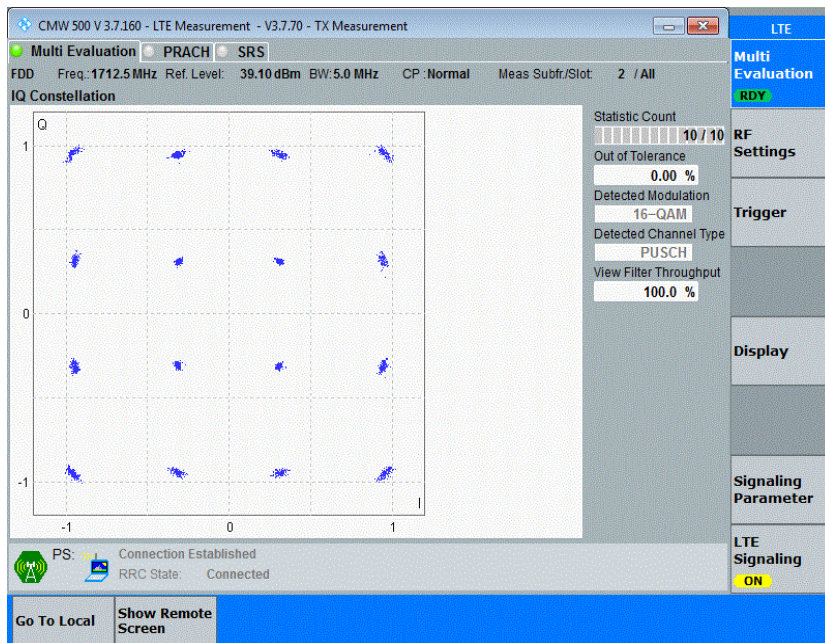

Test Graphs

Band4-1.4MHz-16QAM-19957-6RB#0

Band4-1.4MHz-16QAM-20175-6RB#0

Band4-1.4MHz-16QAM-20393-6RB#0

Band4-3MHz-QPSK-19965-15RB#0

Band4-3MHz-QPSK-20175-15RB#0

Band4-3MHz-QPSK-20385-15RB#0

Band4-3MHz-16QAM-19965-15RB#0

Band4-3MHz-16QAM-20175-15RB#0

Band4-3MHz-16QAM-20385-15RB#0

Band4-5MHz-QPSK-19975-25RB#0

Band4-5MHz-QPSK-20175-25RB#0

Band4-5MHz-QPSK-20375-25RB#0

Band4-5MHz-16QAM-19975-25RB#0

Band4-5MHz-16QAM-20175-25RB#0