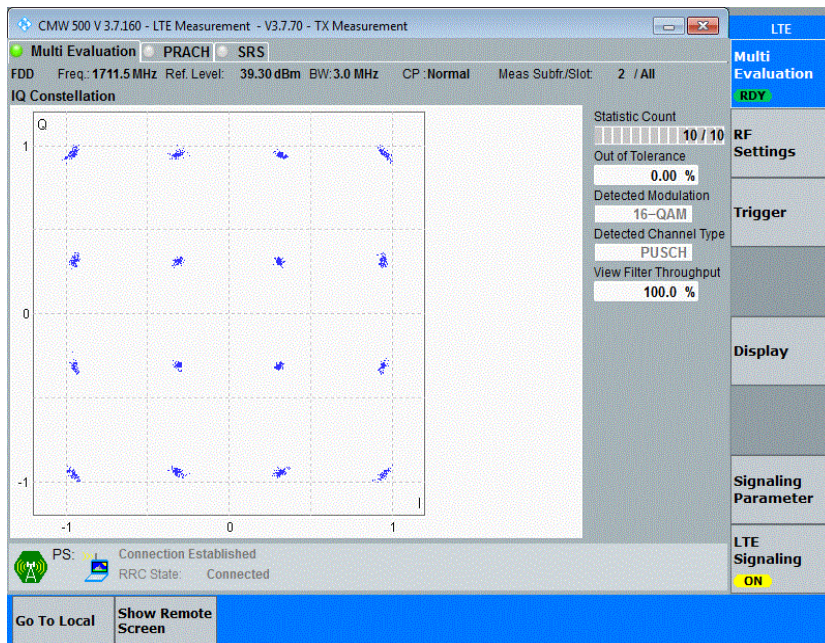

Test Graphs

Band4-1.4MHz-16QAM-19957-6RB#0

Band4-1.4MHz-16QAM-20175-6RB#0

Band4-1.4MHz-16QAM-20393-6RB#0

Band4-3MHz-QPSK-19965-15RB#0

Band4-3MHz-QPSK-20175-15RB#0

Band4-3MHz-QPSK-20385-15RB#0

Band4-3MHz-16QAM-19965-15RB#0