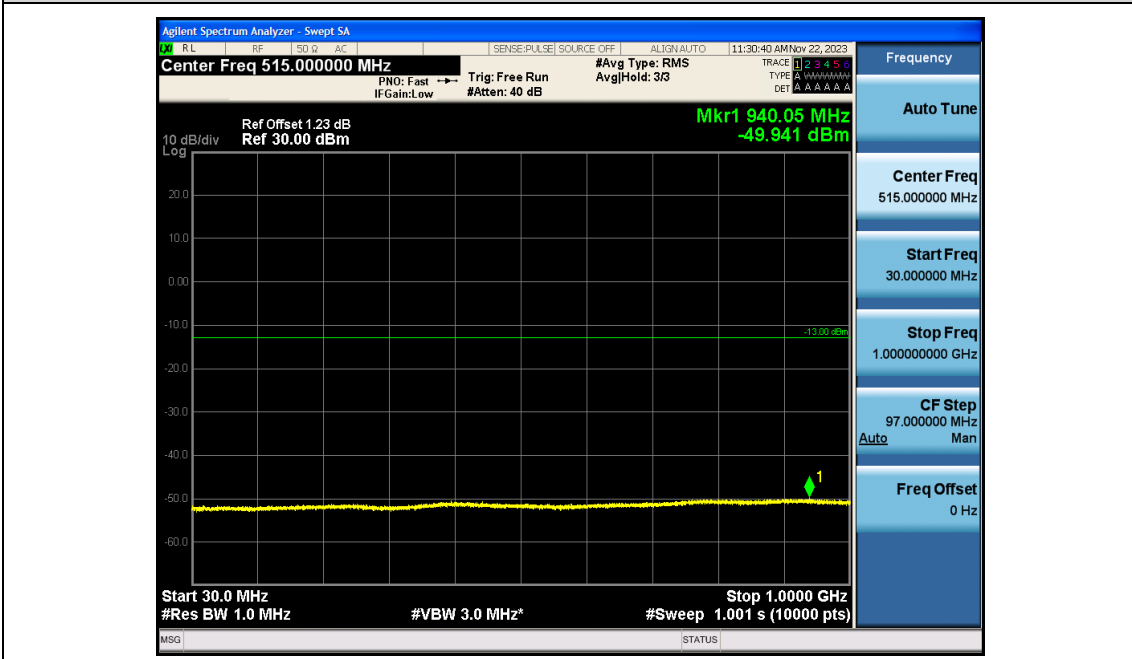

Band4-15MHz-16QAM-20325-1RB#0-Range1:30~1000MHz

Band4-15MHz-16QAM-20325-1RB#0-Range2:1000~20000MHz

Band4-20MHz-QPSK-20050-1RB#0-Range1:30~100MHz

Band4-20MHz-QPSK-20050-1RB#0-Range2:1000~20000MHz

Band4-20MHz-QPSK-20175-1RB#0-Range1:30~100MHz