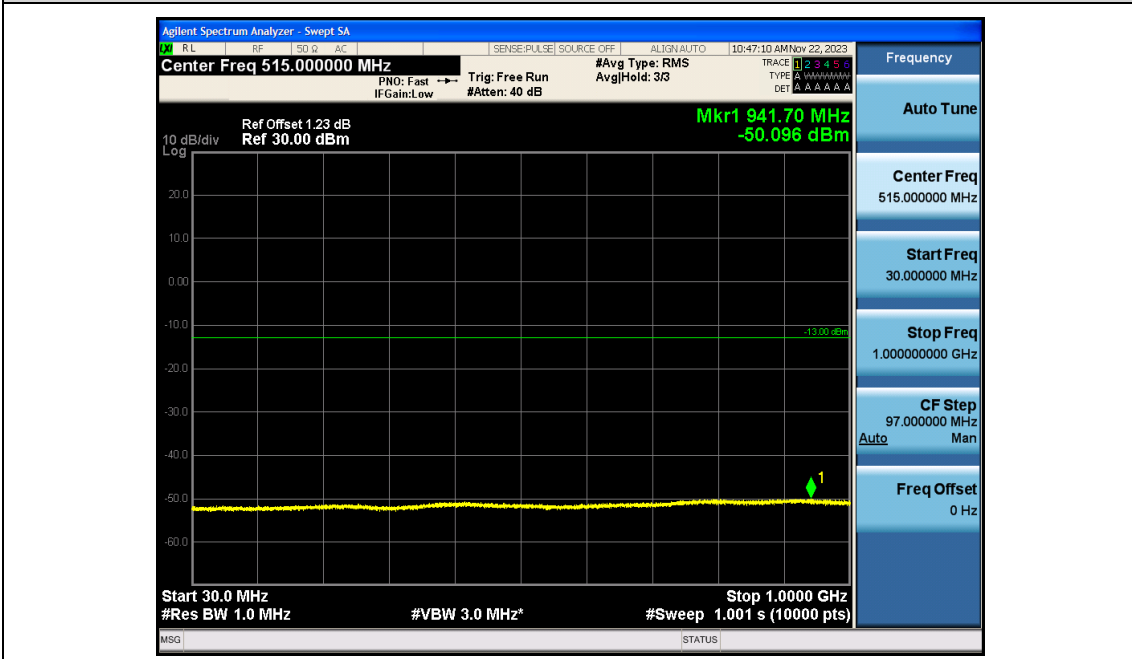

Band4-10MHz-QPSK-20175-1RB#0-Range1:30~100MHz

Band4-10MHz-QPSK-20175-1RB#0-Range2:1000~20000MHz

Band4-10MHz-QPSK-20350-1RB#0-Range1:30~100MHz

Band4-10MHz-QPSK-20350-1RB#0-Range2:1000~20000MHz

Band4-10MHz-16QAM-20000-1RB#0-Range1:30~1000MHz

Band4-10MHz-16QAM-20000-1RB#0-Range2:1000~20000MHz

Band4-10MHz-16QAM-20175-1RB#0-Range1:30~1000MHz

Band4-10MHz-16QAM-20175-1RB#0-Range2:1000~20000MHz

Band4-10MHz-16QAM-20350-1RB#0-Range1:30~1000MHz

Band4-10MHz-16QAM-20350-1RB#0-Range2:1000~20000MHz