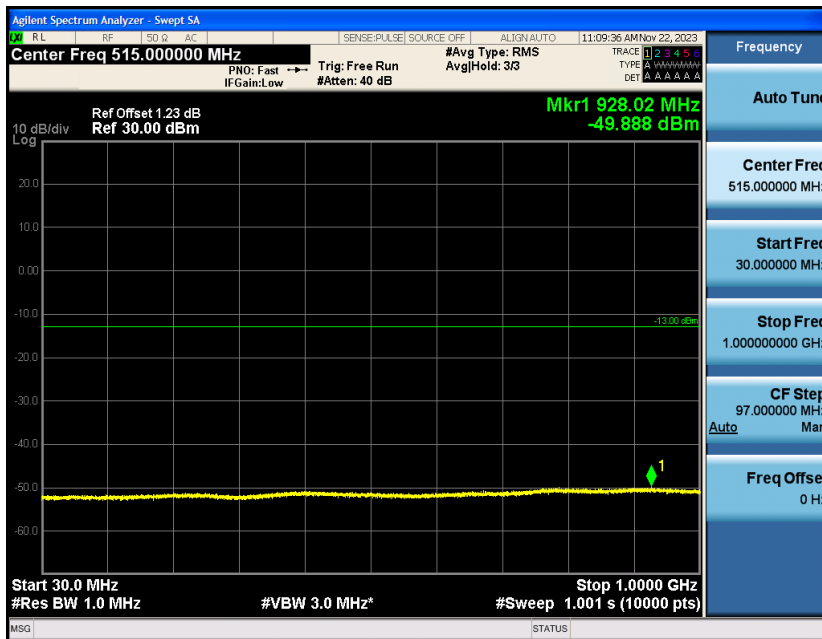

Band4-15MHz-QPSK-20325-1RB#0-Range2:1000~20000MHz

Band4-15MHz-16QAM-2025-1RB#0-Range1:30~1000MHz

Band4-15MHz-16QAM-2025-1RB#0-Range2:1000~20000MHz

Band4-15MHz-16QAM-20175-1RB#0-Range1:30~1000MHz

Band4-15MHz-16QAM-20175-1RB#0-Range2:1000~20000MHz