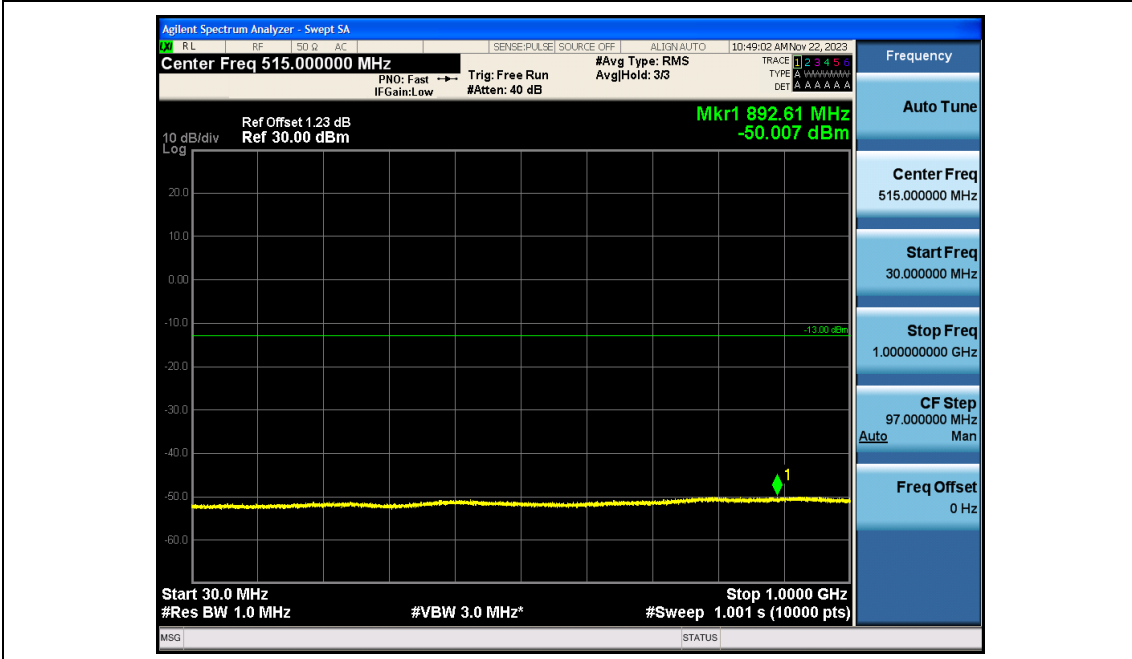

Band4-10MHz-16QAM-20000-1RB#0-Range2:1000~20000MHz

Band4-10MHz-16QAM-20175-1RB#0-Range1:30~1000MHz

Band4-10MHz-16QAM-20175-1RB#0-Range2:1000~20000MHz

Band4-10MHz-16QAM-20350-1RB#0-Range1:30~1000MHz

Band4-10MHz-16QAM-20350-1RB#0-Range2:1000~20000MHz

Band4-15MHz-QPSK-20025-1RB#0-Range1:30~100MHz

Band4-15MHz-QPSK-20025-1RB#0-Range2:1000~20000MHz

Band4-15MHz-QPSK-20175-1RB#0-Range1:30~100MHz

Band4-15MHz-QPSK-20175-1RB#0-Range2:1000~20000MHz

Band4-15MHz-QPSK-20325-1RB#0-Range1:30~100MHz