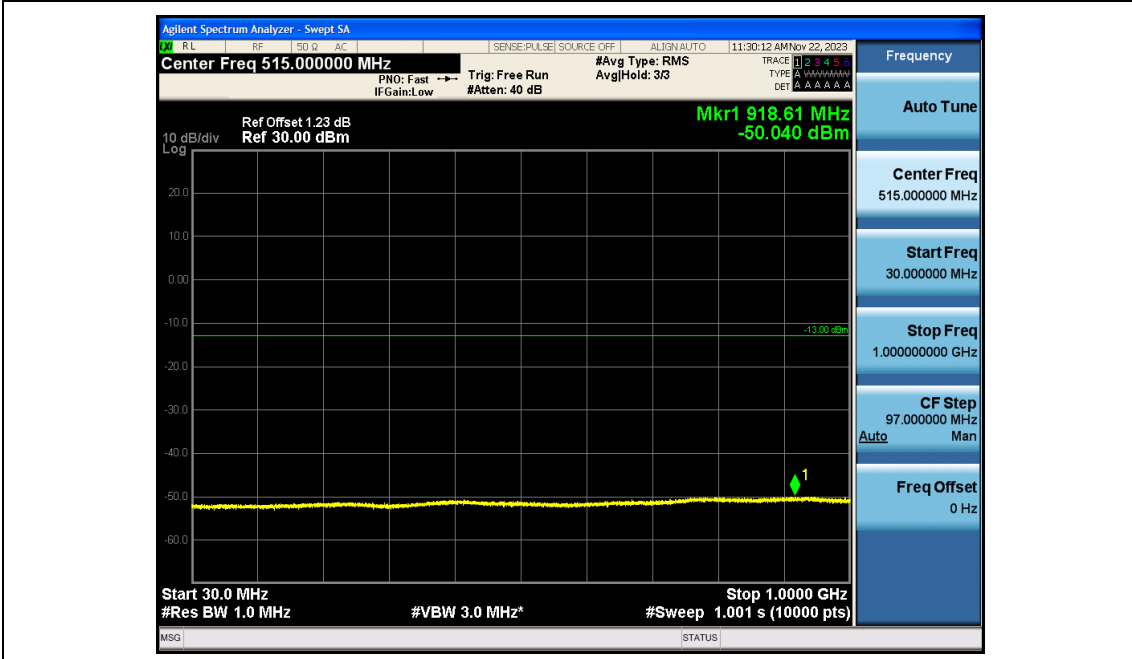

Band4-20MHz-QPSK-20175-1RB#0-Range2:1000~20000MHz

Band4-20MHz-QPSK-20300-1RB#0-Range1:30~100MHz

Band4-20MHz-QPSK-20300-1RB#0-Range2:1000~20000MHz

Band4-20MHz-16QAM-20050-1RB#0-Range1:30~1000MHz

Band4-20MHz-16QAM-20050-1RB#0-Range2:1000~20000MHz