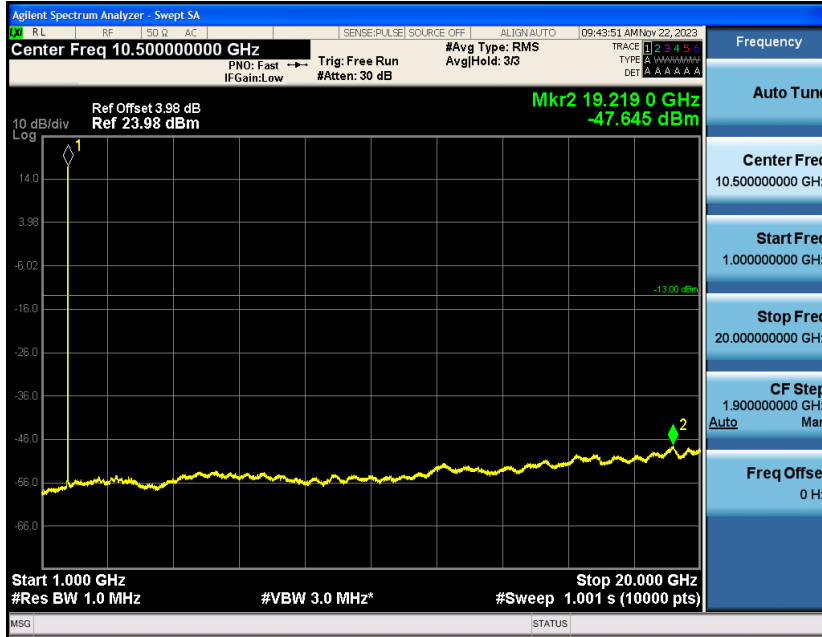

Test Graphs

Band4-1.4MHz-QPSK-20175-1RB#0-Range1:30~1000MHz

Band4-1.4MHz-QPSK-20175-1RB#0-Range2:1000~20000MHz

Band4-1.4MHz-QPSK-20393-1RB#0-Range1:30~1000MHz

Band4-1.4MHz-QPSK-20393-1RB#0-Range2:1000~20000MHz

Band4-1.4MHz-16QAM-19957-1RB#0-Range1:30~1000MHz

Band4-1.4MHz-16QAM-19957-1RB#0-Range2:1000~20000MHz

Band4-1.4MHz-16QAM-20175-1RB#0-Range1:30~1000MHz

Band4-1.4MHz-16QAM-20175-1RB#0-Range2:1000~20000MHz

Band4-1.4MHz-16QAM-20393-1RB#0-Range1:30~1000MHz