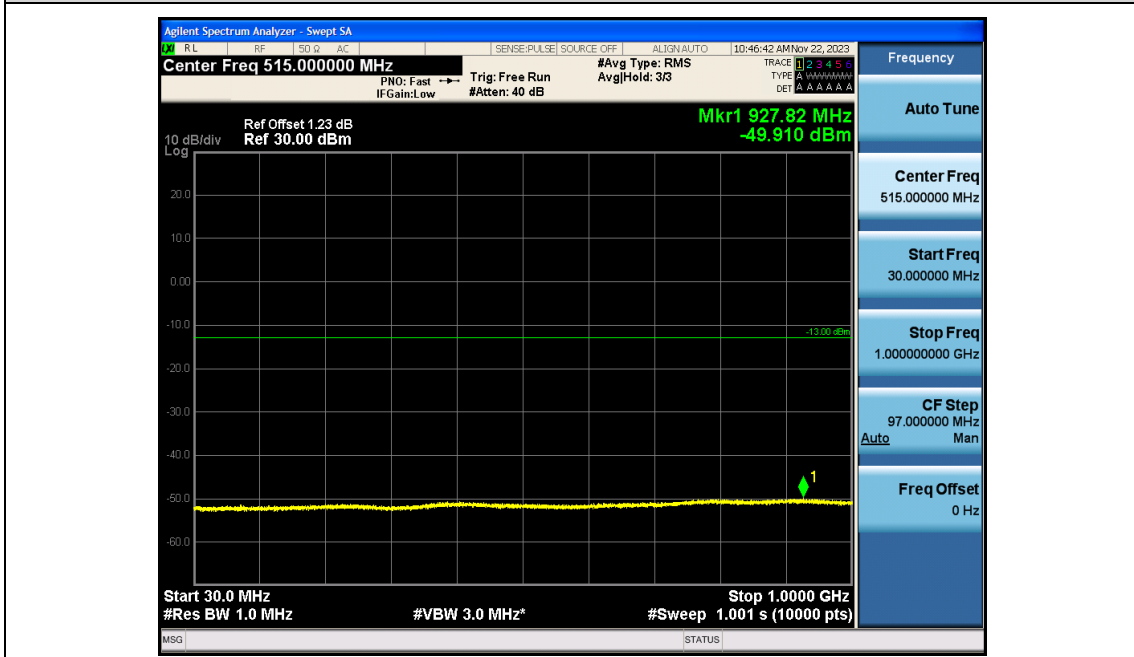

Band4-5MHz-16QAM-19975-1RB#0-Range2:1000~20000MHz

Band4-5MHz-16QAM-20175-1RB#0-Range1:30~100MHz

Band4-5MHz-16QAM-20175-1RB#0-Range2:1000~20000MHz

Band4-5MHz-16QAM-20375-1RB#0-Range1:30~100MHz

Band4-5MHz-16QAM-20375-1RB#0-Range2:1000~20000MHz

Band4-10MHz-QPSK-20000-1RB#0-Range1:30~100MHz

Band4-10MHz-QPSK-20000-1RB#0-Range2:1000~20000MHz