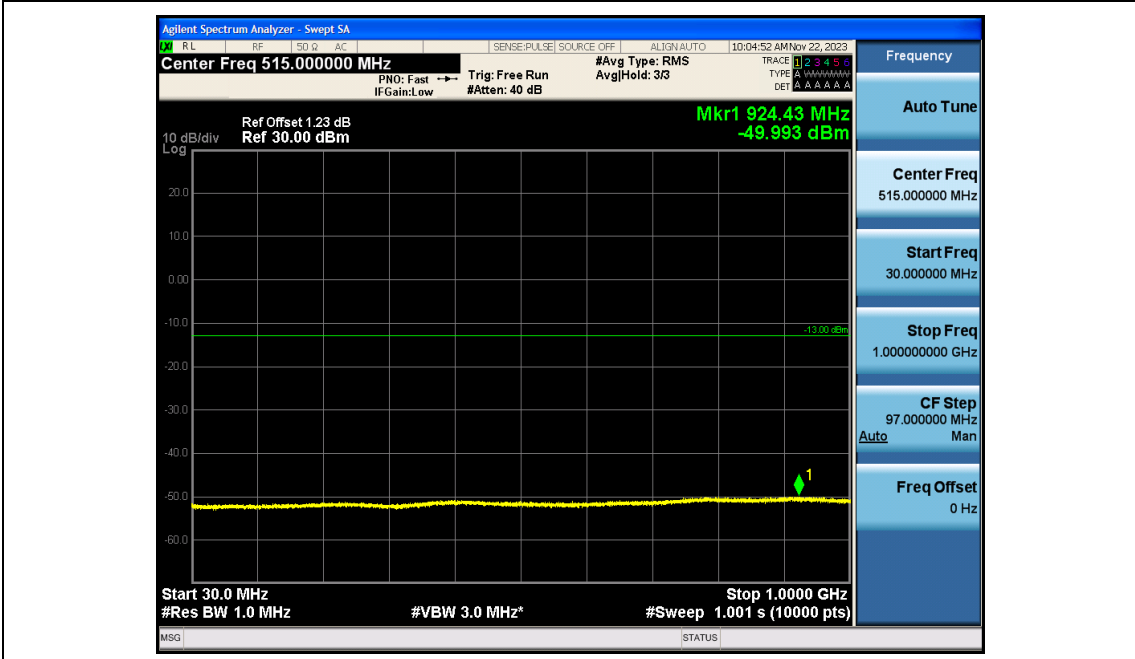

Band4-3MHz-QPSK-20385-1RB#0-Range1:30~1000MHz