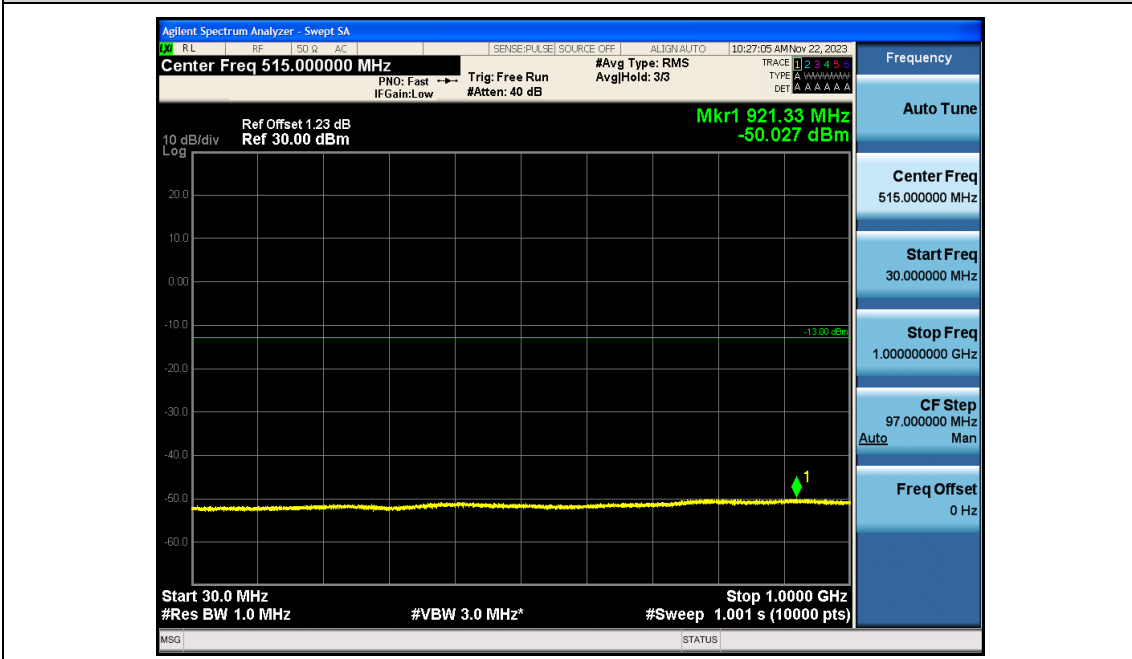

Band4-5MHz-QPSK-20375-1RB#0-Range1:30~1000MHz