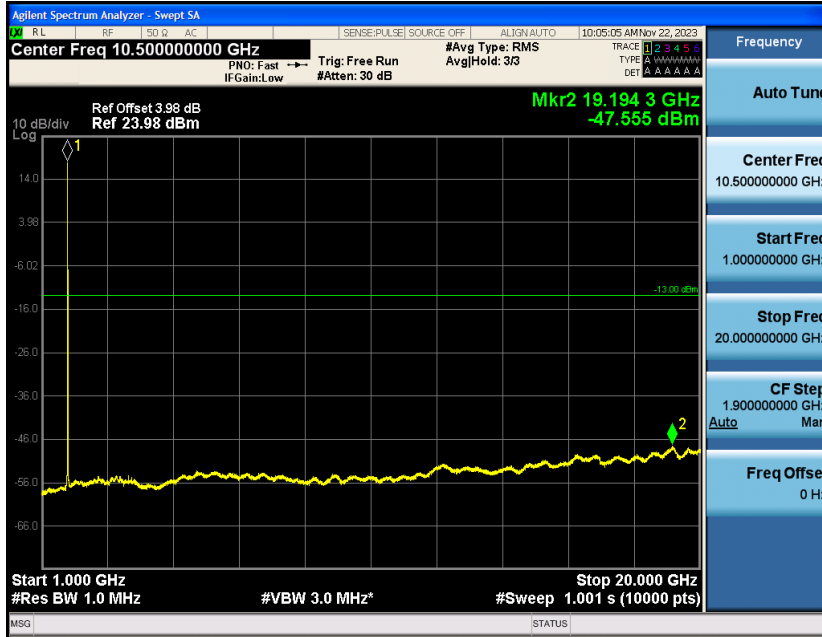

Band4-1.4MHz-16QAM-19957-1RB#0-Range1:30~1000MHz

Band4-1.4MHz-16QAM-19957-1RB#0-Range2:1000~20000MHz

Band4-1.4MHz-16QAM-20175-1RB#0-Range1:30~1000MHz

Band4-1.4MHz-16QAM-20175-1RB#0-Range2:1000~20000MHz

Band4-1.4MHz-16QAM-20393-1RB#0-Range1:30~1000MHz

Band4-1.4MHz-16QAM-20393-1RB#0-Range2:1000~20000MHz

Band4-3MHz-QPSK-19965-1RB#0-Range1:30~1000MHz

Band4-3MHz-QPSK-19965-1RB#0-Range2:1000~20000MHz

Band4-3MHz-QPSK-20175-1RB#0-Range1:30~1000MHz

Band4-3MHz-QPSK-20175-1RB#0-Range2:1000~20000MHz

Band4-3MHz-QPSK-20385-1RB#0-Range1:30~1000MHz

Band4-3MHz-QPSK-20385-1RB#0-Range2:1000~20000MHz

Band4-3MHz-16QAM-19965-1RB#0-Range1:30~100MHz

Band4-3MHz-16QAM-19965-1RB#0-Range2:1000~20000MHz

Band4-3MHz-16QAM-20175-1RB#0-Range1:30~100MHz