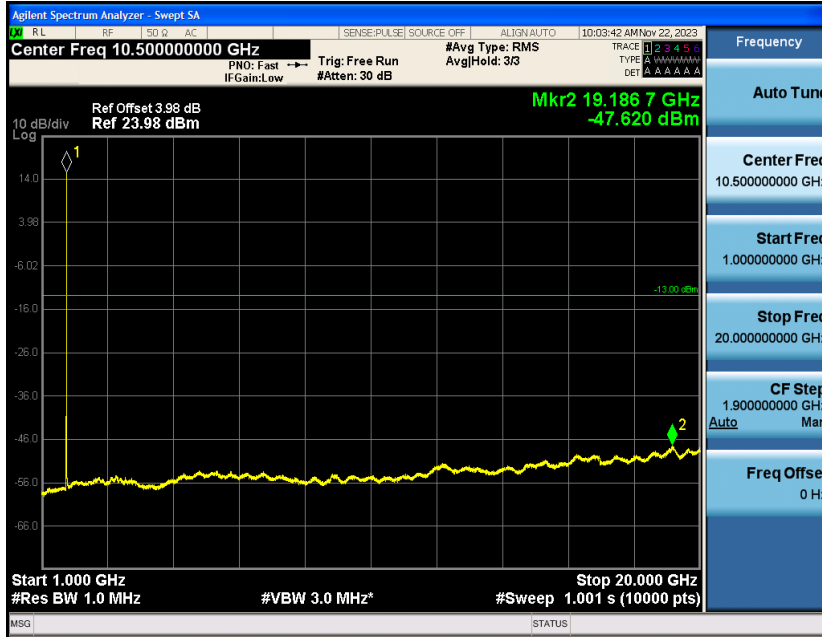

Band4-3MHz-QPSK-20385-1RB#0-Range1:30~1000MHz

Band4-3MHz-QPSK-20385-1RB#0-Range2:1000~20000MHz

Band4-3MHz-16QAM-19965-1RB#0-Range1:30~100MHz

Band4-3MHz-16QAM-19965-1RB#0-Range2:1000~20000MHz

Band4-3MHz-16QAM-20175-1RB#0-Range1:30~100MHz