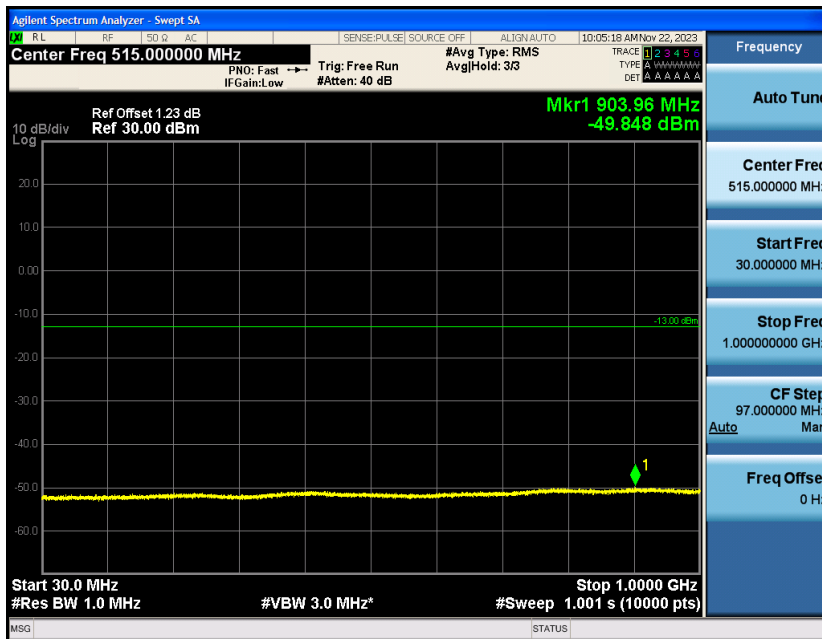

Band4-3MHz-16QAM-20385-1RB#0-Range1:30~100MHz