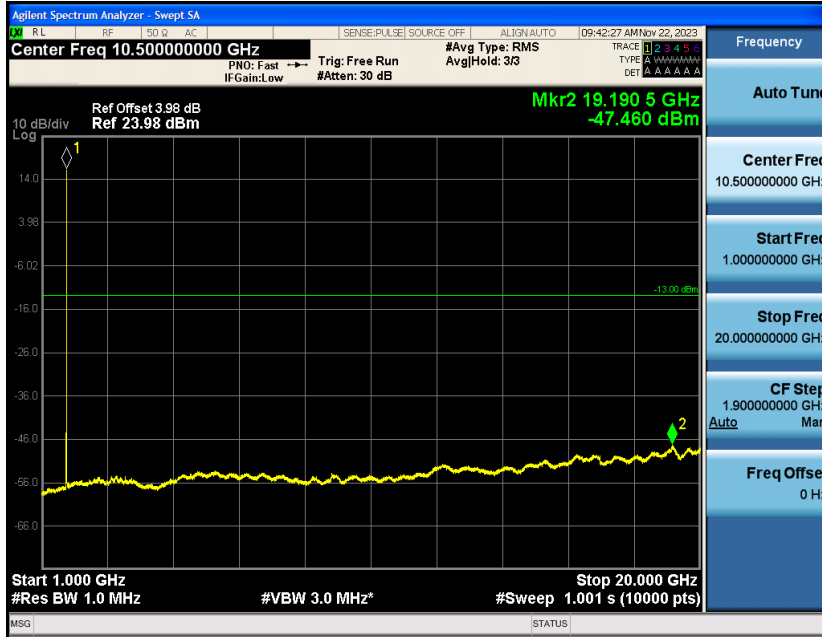

Test Graphs

Band4-1.4MHz-QPSK-20175-1RB#0-Range1:30~1000MHz

Band4-1.4MHz-QPSK-20175-1RB#0-Range2:1000~20000MHz

Band4-1.4MHz-QPSK-20393-1RB#0-Range1:30~1000MHz

Band4-1.4MHz-QPSK-20393-1RB#0-Range2:1000~20000MHz

Band4-1.4MHz-16QAM-19957-1RB#0-Range1:30~1000MHz

Band4-1.4MHz-16QAM-19957-1RB#0-Range2:1000~20000MHz

Band4-1.4MHz-16QAM-20175-1RB#0-Range1:30~1000MHz

Band4-1.4MHz-16QAM-20175-1RB#0-Range2:1000~20000MHz

Band4-1.4MHz-16QAM-20393-1RB#0-Range1:30~1000MHz