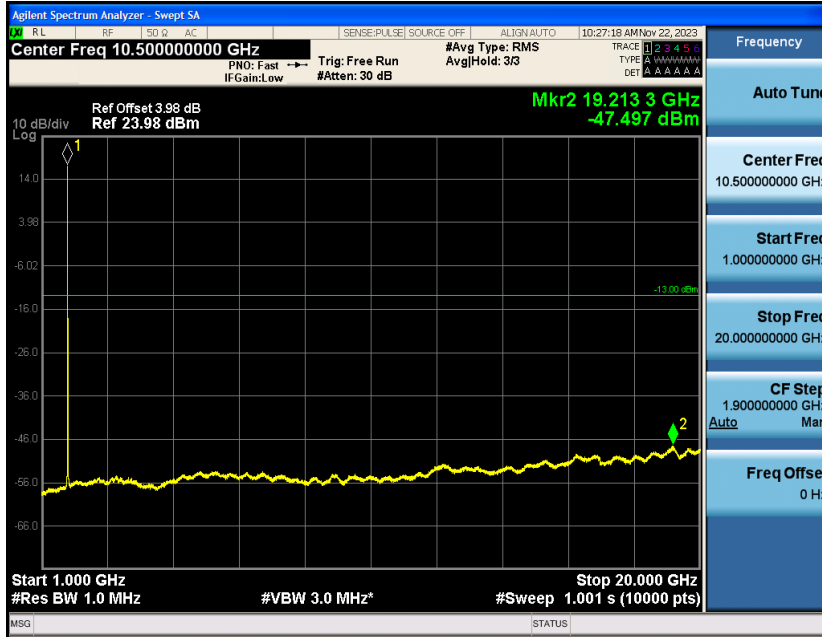

Band4-5MHz-QPSK-20175-1RB#0-Range1:30~1000MHz

Band4-5MHz-QPSK-20175-1RB#0-Range2:1000~20000MHz

Band4-5MHz-QPSK-20375-1RB#0-Range1:30~1000MHz

Band4-5MHz-QPSK-20375-1RB#0-Range2:1000~20000MHz

Band4-5MHz-16QAM-19975-1RB#0-Range1:30~100MHz

Band4-5MHz-16QAM-19975-1RB#0-Range2:1000~20000MHz

Band4-5MHz-16QAM-20175-1RB#0-Range1:30~100MHz

Band4-5MHz-16QAM-20175-1RB#0-Range2:1000~20000MHz

Band4-5MHz-16QAM-20375-1RB#0-Range1:30~100MHz

Band4-5MHz-16QAM-20375-1RB#0-Range2:1000~20000MHz