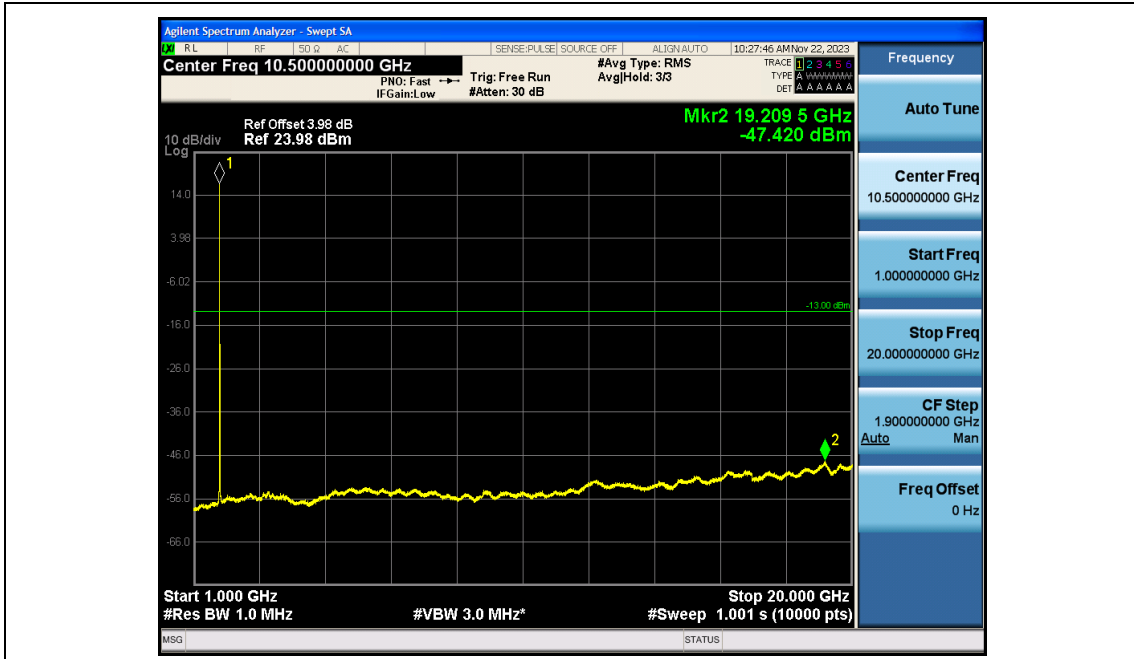

Band4-5MHz-16QAM-19975-1RB#0-Range2:1000~20000MHz

Band4-5MHz-16QAM-20175-1RB#0-Range1:30~100MHz

Band4-5MHz-16QAM-20175-1RB#0-Range2:1000~20000MHz

Band4-5MHz-16QAM-20375-1RB#0-Range1:30~100MHz

Band4-5MHz-16QAM-20375-1RB#0-Range2:1000~20000MHz

Band4-10MHz-QPSK-20000-1RB#0-Range1:30~100MHz

Band4-10MHz-QPSK-20000-1RB#0-Range2:1000~20000MHz