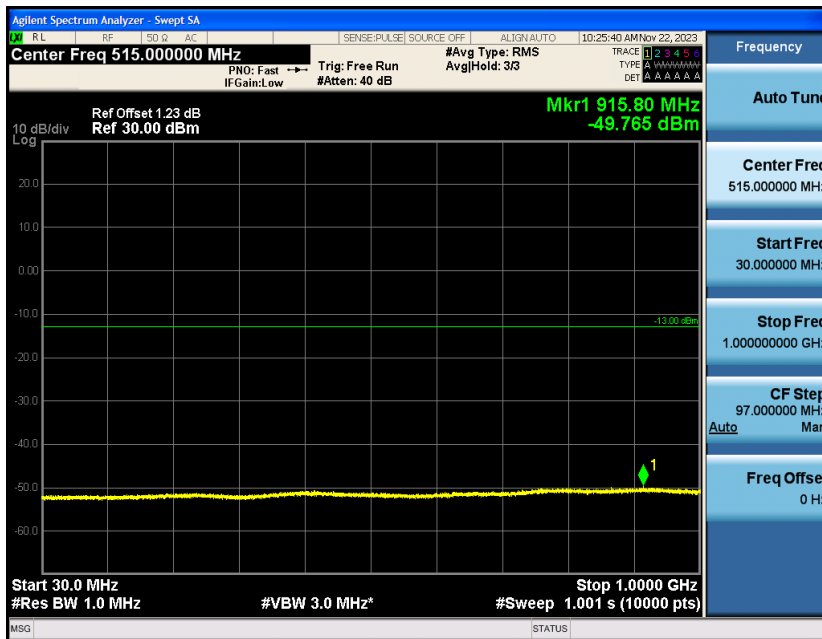

Band4-5MHz-QPSK-20175-1RB#0-Range1:30~1000MHz

Band4-5MHz-QPSK-20175-1RB#0-Range2:1000~20000MHz

Band4-5MHz-QPSK-20375-1RB#0-Range1:30~1000MHz

Band4-5MHz-QPSK-20375-1RB#0-Range2:1000~20000MHz

Band4-5MHz-16QAM-19975-1RB#0-Range1:30~100MHz