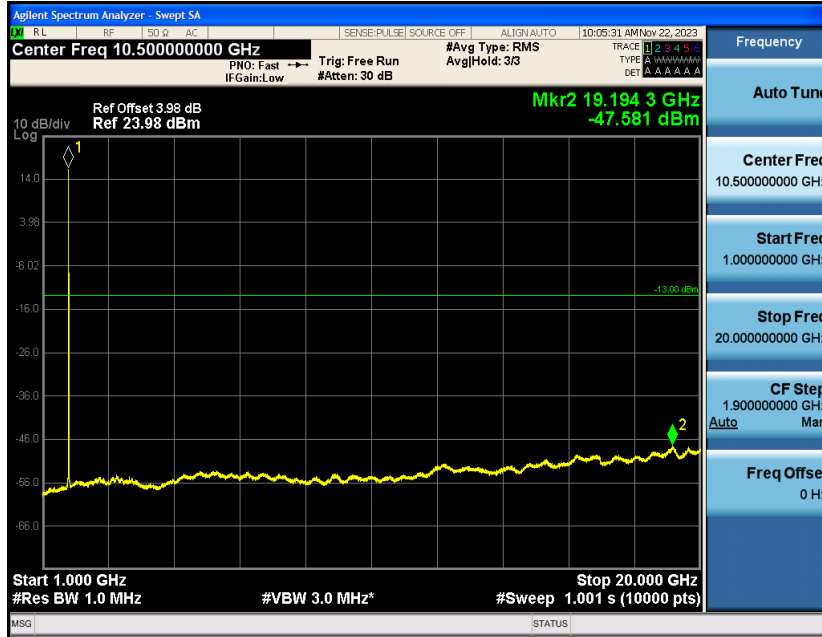

Band4-3MHz-16QAM-20385-1RB#0-Range2:1000~20000MHz