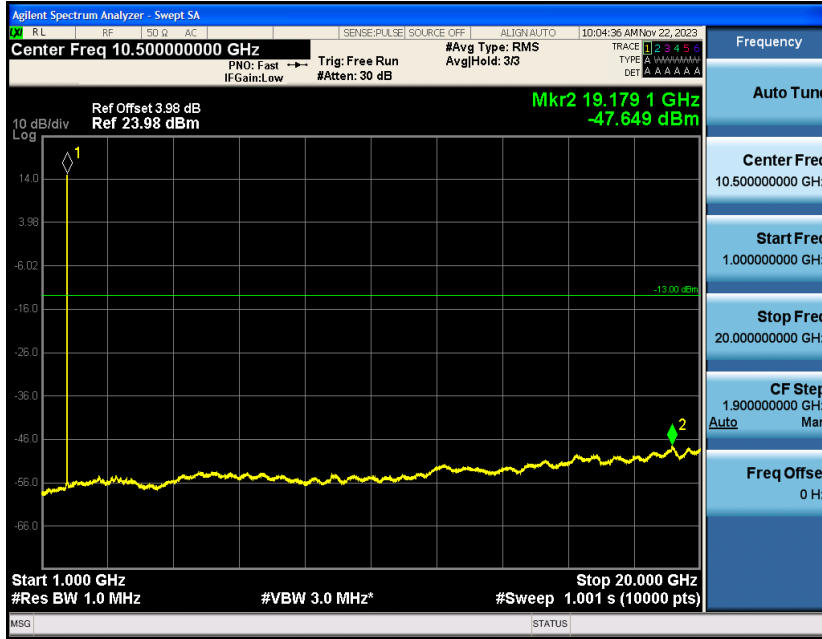

Band4-3MHz-16QAM-20175-1RB#0-Range2:1000~20000MHz