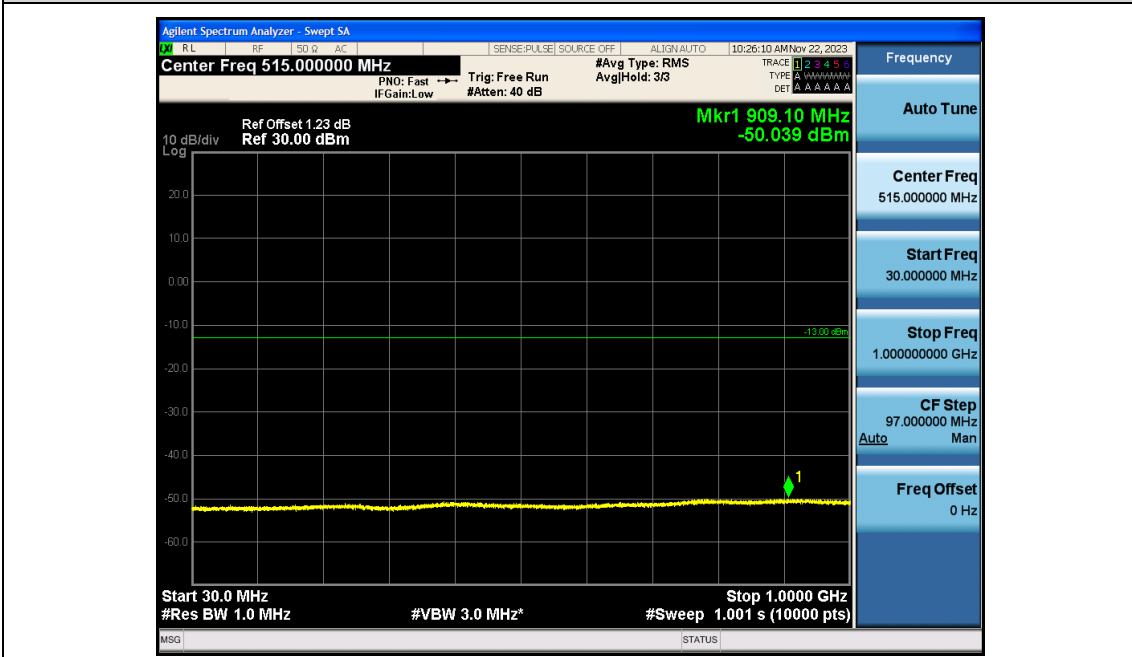

Band4-5MHz-QPSK-20175-1RB#0-Range1:30~1000MHz