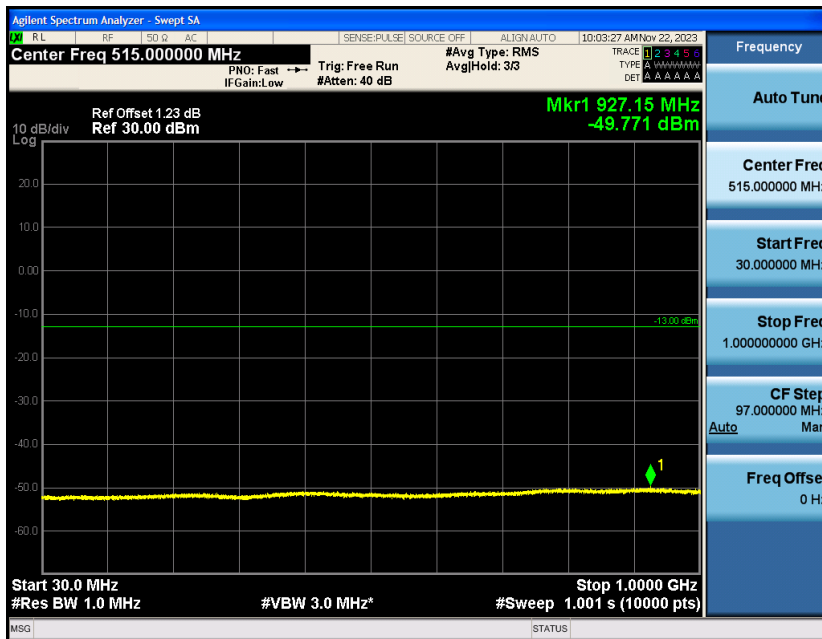

Band4-3MHz-16QAM-19965-1RB#0-Range1:30~100MHz