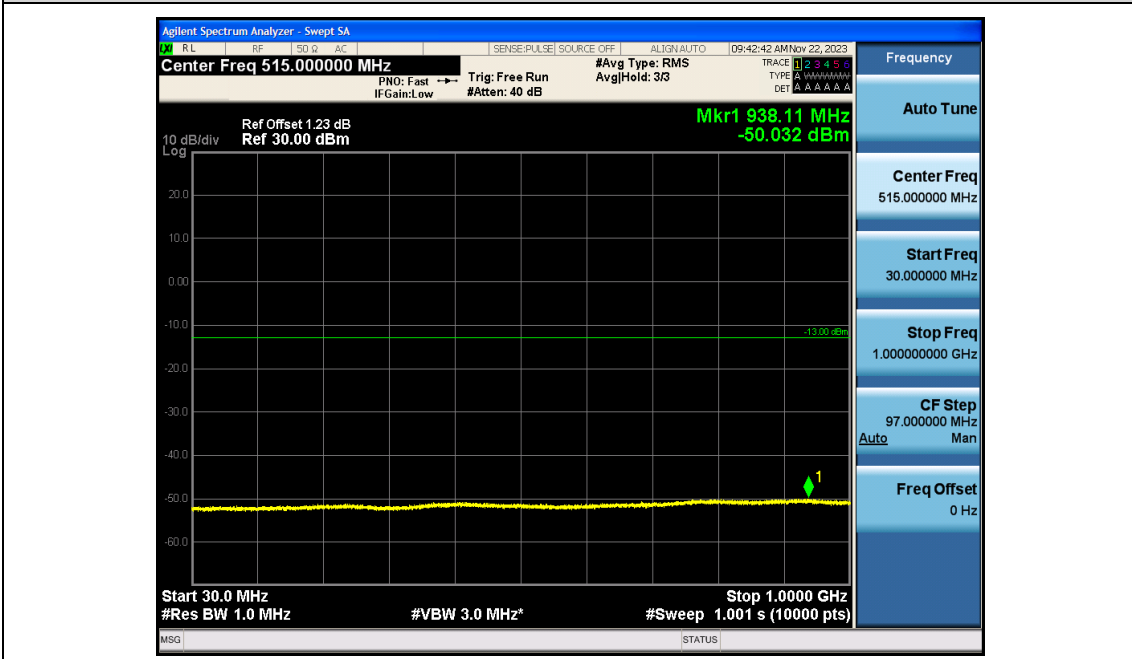

Band4-1.4MHz-QPSK-20175-1RB#0-Range1:30~1000MHz