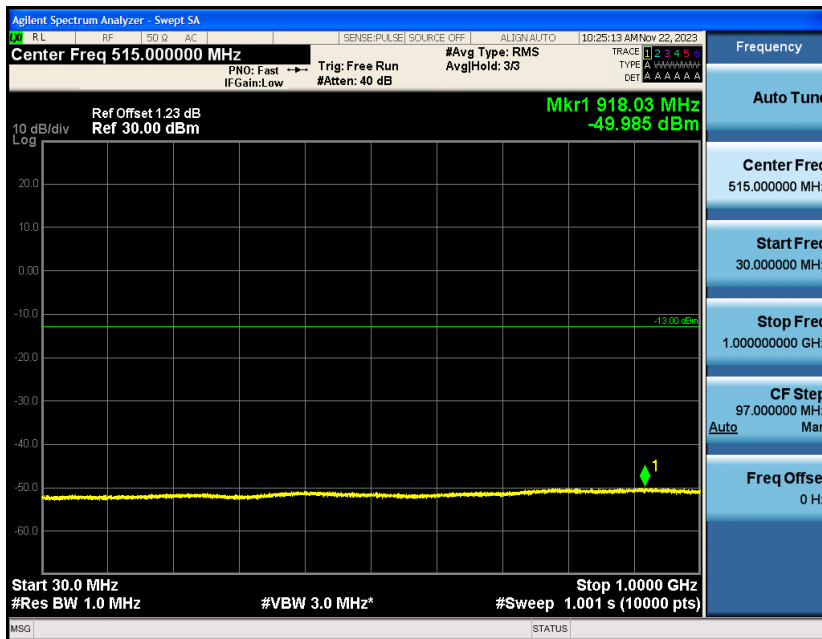

Band4-3MHz-16QAM-20175-1RB#0-Range2:1000~20000MHz

Band4-3MHz-16QAM-20385-1RB#0-Range1:30~100MHz

Band4-3MHz-16QAM-20385-1RB#0-Range2:1000~20000MHz

Band4-5MHz-QPSK-19975-1RB#0-Range1:30~1000MHz

Band4-5MHz-QPSK-19975-1RB#0-Range2:1000~20000MHz