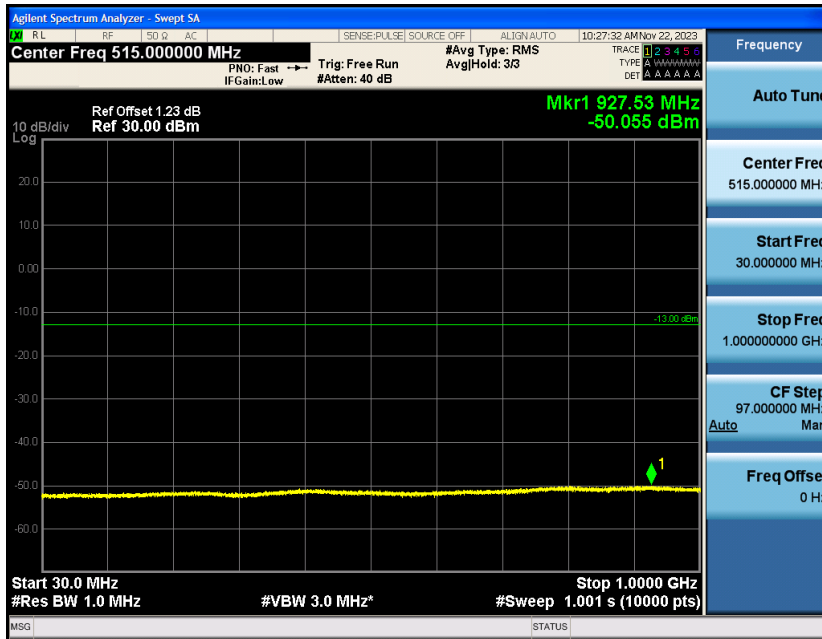

Band4-5MHz-16QAM-19975-1RB#0-Range2:1000~20000MHz

Band4-5MHz-16QAM-20175-1RB#0-Range1:30~100MHz

Band4-5MHz-16QAM-20175-1RB#0-Range2:1000~20000MHz

Band4-5MHz-16QAM-20375-1RB#0-Range1:30~100MHz

Band4-5MHz-16QAM-20375-1RB#0-Range2:1000~20000MHz