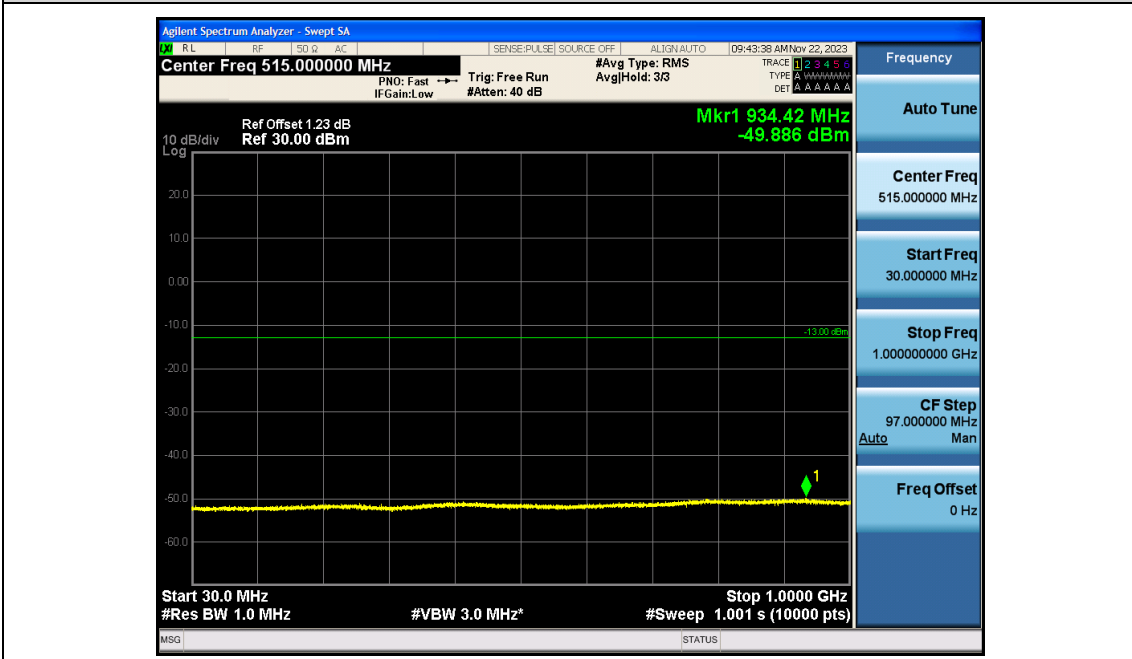

Test Graphs

Band4-1.4MHz-QPSK-20175-1RB#0-Range1:30~1000MHz

Band4-1.4MHz-QPSK-20175-1RB#0-Range2:1000~20000MHz

Band4-1.4MHz-QPSK-20393-1RB#0-Range1:30~1000MHz

Band4-1.4MHz-QPSK-20393-1RB#0-Range2:1000~20000MHz