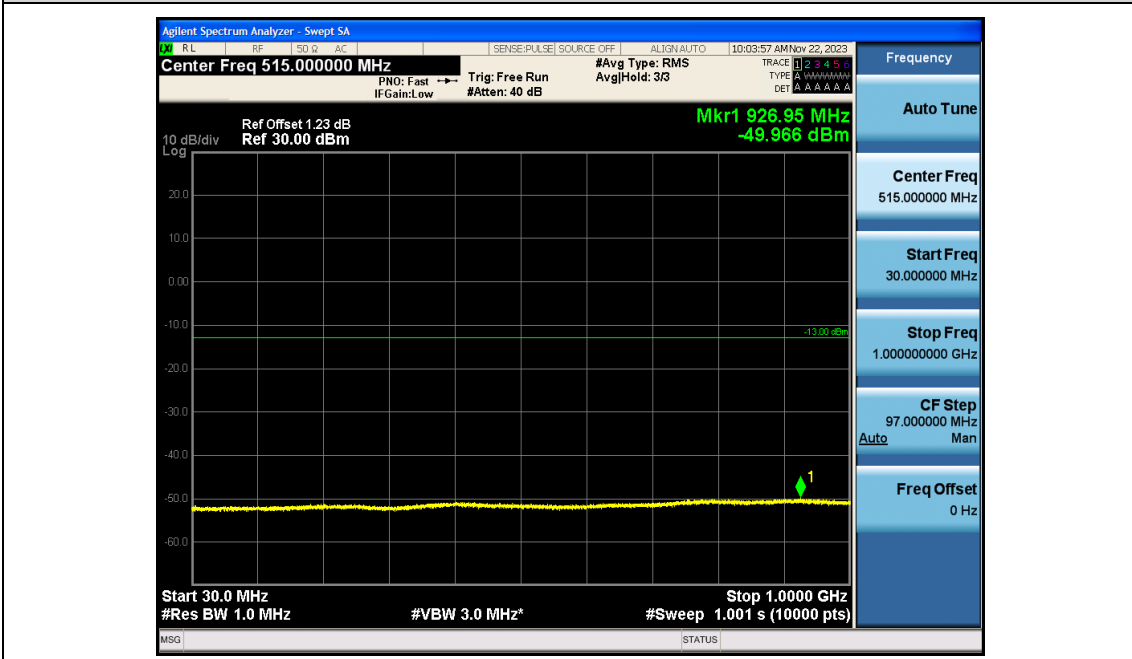

Band4-1.4MHz-16QAM-20393-1RB#0-Range2:1000~20000MHz

Band4-3MHz-QPSK-19965-1RB#0-Range1:30~1000MHz

Band4-3MHz-QPSK-19965-1RB#0-Range2:1000~20000MHz

Band4-3MHz-QPSK-20175-1RB#0-Range1:30~1000MHz

Band4-3MHz-QPSK-20175-1RB#0-Range2:1000~20000MHz