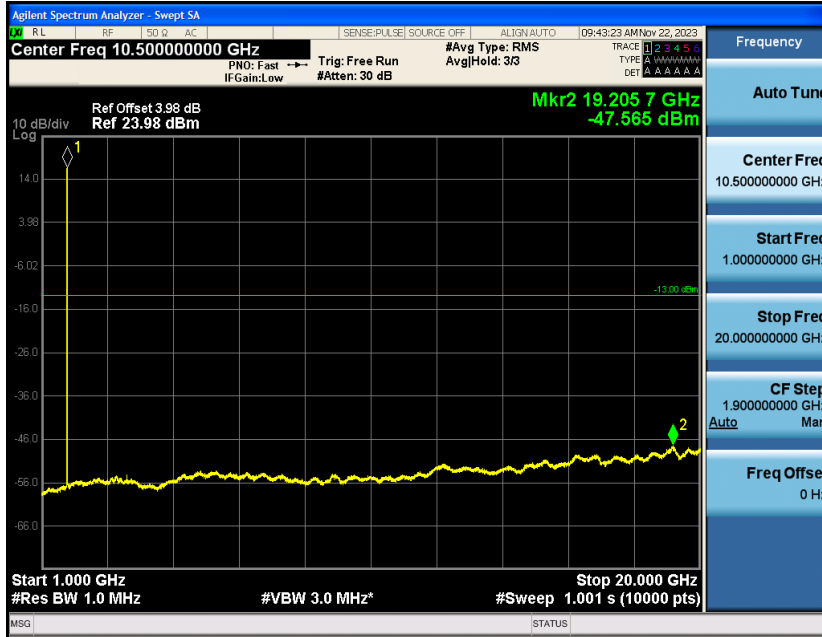

Band4-1.4MHz-16QAM-19957-1RB#0-Range1:30~1000MHz

Band4-1.4MHz-16QAM-19957-1RB#0-Range2:1000~20000MHz

Band4-1.4MHz-16QAM-20175-1RB#0-Range1:30~1000MHz

Band4-1.4MHz-16QAM-20175-1RB#0-Range2:1000~20000MHz

Band4-1.4MHz-16QAM-20393-1RB#0-Range1:30~1000MHz