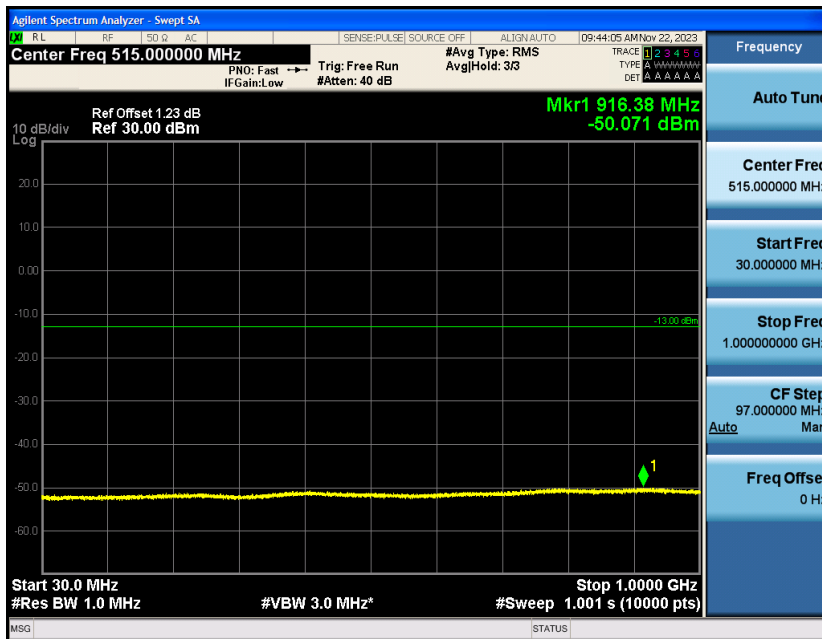

Band4-1.4MHz-16QAM-19957-1RB#0-Range1:30~1000MHz

Band4-1.4MHz-16QAM-19957-1RB#0-Range2:1000~20000MHz

Band4-1.4MHz-16QAM-20175-1RB#0-Range1:30~1000MHz

Band4-1.4MHz-16QAM-20175-1RB#0-Range2:1000~20000MHz

Band4-1.4MHz-16QAM-20393-1RB#0-Range1:30~1000MHz