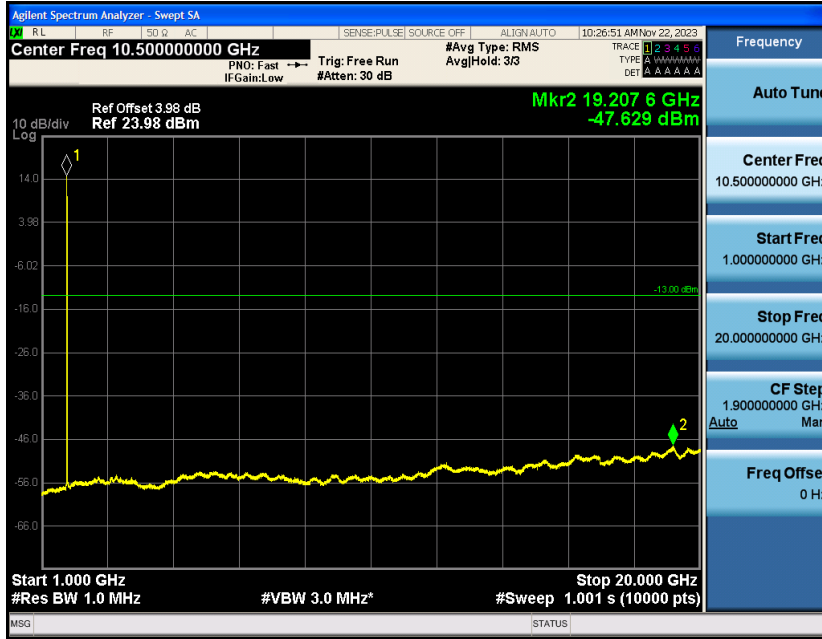

Band4-5MHz-QPSK-20175-1RB#0-Range1:30~1000MHz

Band4-5MHz-QPSK-20175-1RB#0-Range2:1000~20000MHz

Band4-5MHz-QPSK-20375-1RB#0-Range1:30~1000MHz

Band4-5MHz-QPSK-20375-1RB#0-Range2:1000~20000MHz

Band4-5MHz-16QAM-19975-1RB#0-Range1:30~100MHz

Band4-5MHz-16QAM-19975-1RB#0-Range2:1000~20000MHz

Band4-5MHz-16QAM-20175-1RB#0-Range1:30~100MHz

Band4-5MHz-16QAM-20175-1RB#0-Range2:1000~20000MHz

Band4-5MHz-16QAM-20375-1RB#0-Range1:30~100MHz

Band4-5MHz-16QAM-20375-1RB#0-Range2:1000~20000MHz