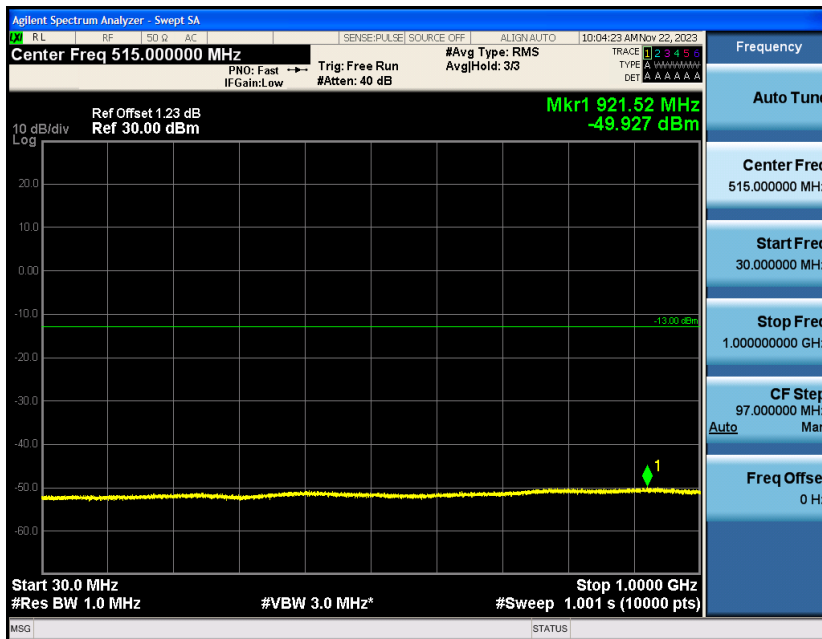

Band4-3MHz-QPSK-20385-1RB#0-Range1:30~1000MHz

Band4-3MHz-QPSK-20385-1RB#0-Range2:1000~20000MHz

Band4-3MHz-16QAM-19965-1RB#0-Range1:30~100MHz

Band4-3MHz-16QAM-19965-1RB#0-Range2:1000~20000MHz

Band4-3MHz-16QAM-20175-1RB#0-Range1:30~100MHz