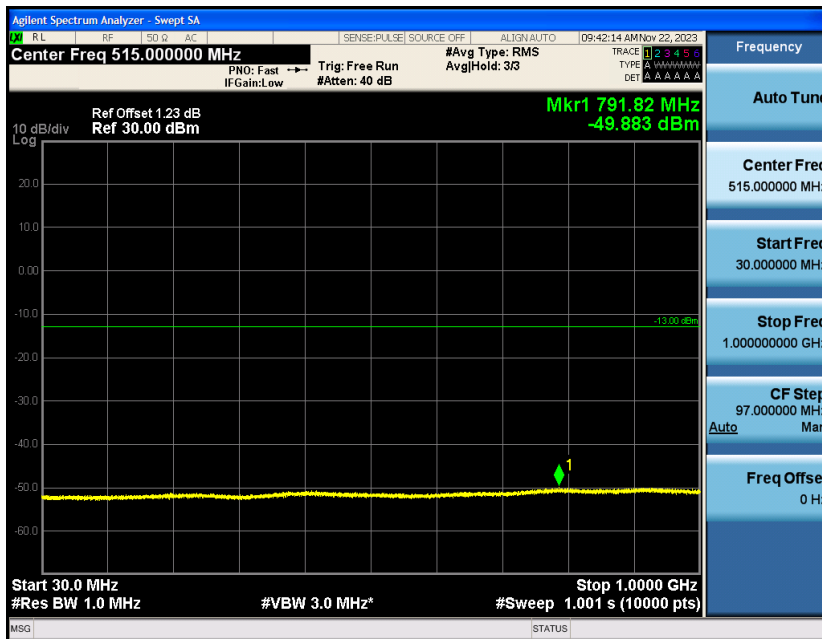

Band4-1.4MHz-16QAM-19957-1RB#0-Range1:30~1000MHz