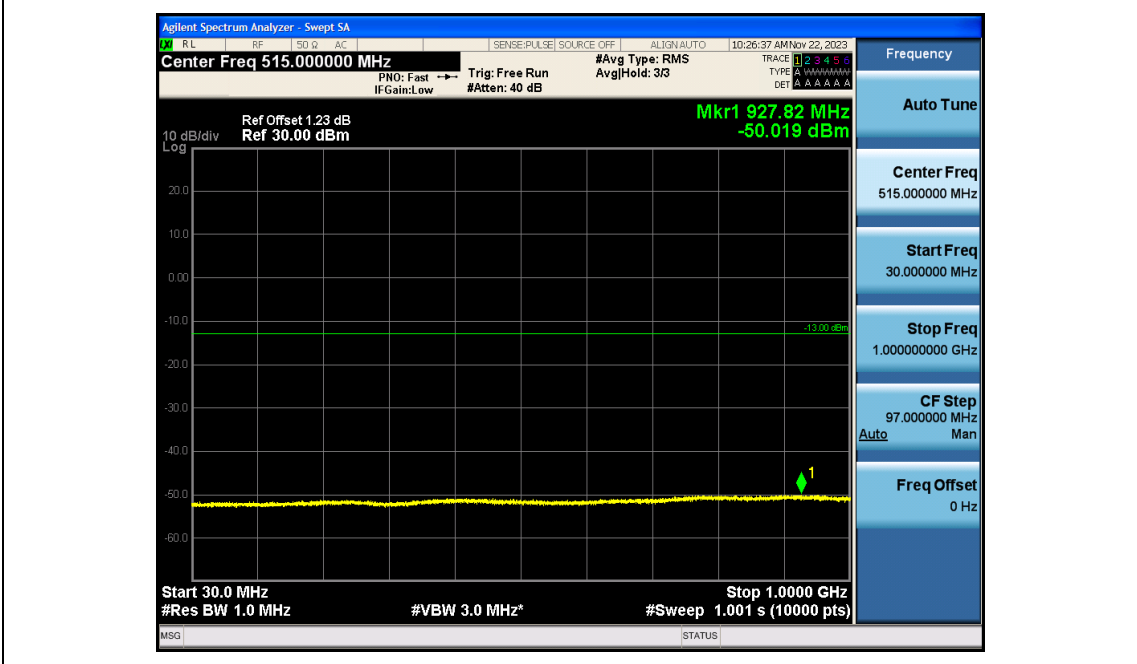

Band4-5MHz-QPSK-20175-1RB#0-Range1:30~1000MHz

Band4-5MHz-QPSK-20175-1RB#0-Range2:1000~20000MHz

Band4-5MHz-QPSK-20375-1RB#0-Range1:30~1000MHz

Band4-5MHz-QPSK-20375-1RB#0-Range2:1000~20000MHz

Band4-5MHz-16QAM-19975-1RB#0-Range1:30~100MHz

Band4-5MHz-16QAM-19975-1RB#0-Range2:1000~20000MHz

Band4-5MHz-16QAM-20175-1RB#0-Range1:30~100MHz

Band4-5MHz-16QAM-20175-1RB#0-Range2:1000~20000MHz

Band4-5MHz-16QAM-20375-1RB#0-Range1:30~100MHz

Band4-5MHz-16QAM-20375-1RB#0-Range2:1000~20000MHz