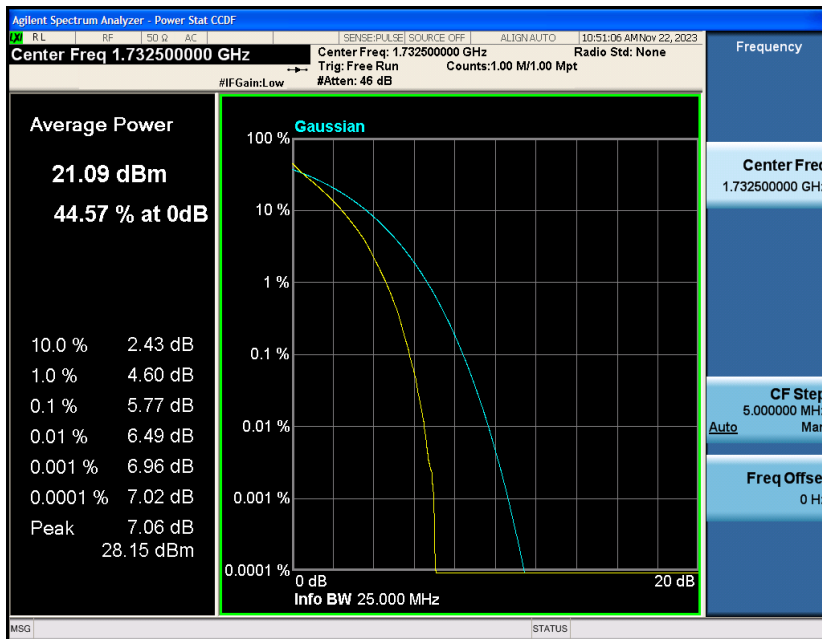

Band4-10MHz-QPSK-20175-50RB#0