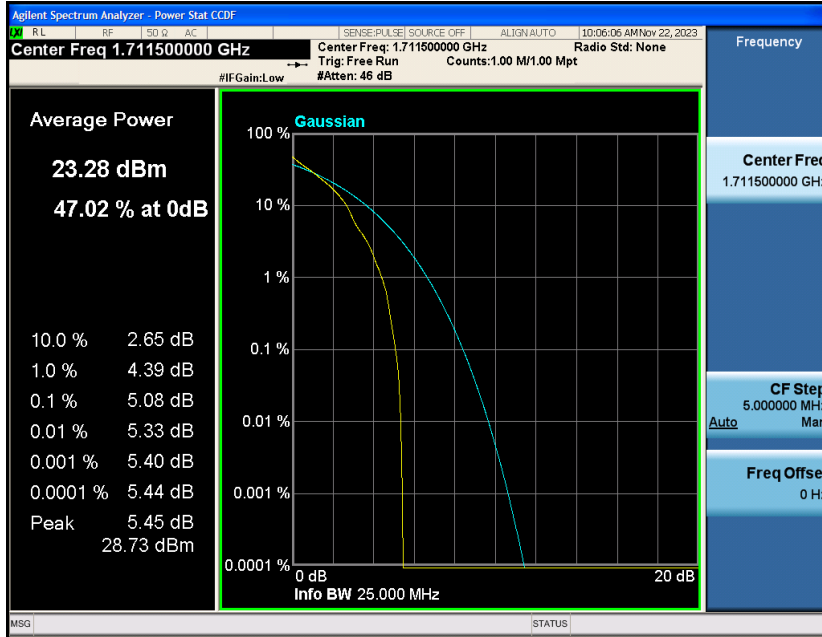

Band4-3MHz-QPSK-19965-1RB#0