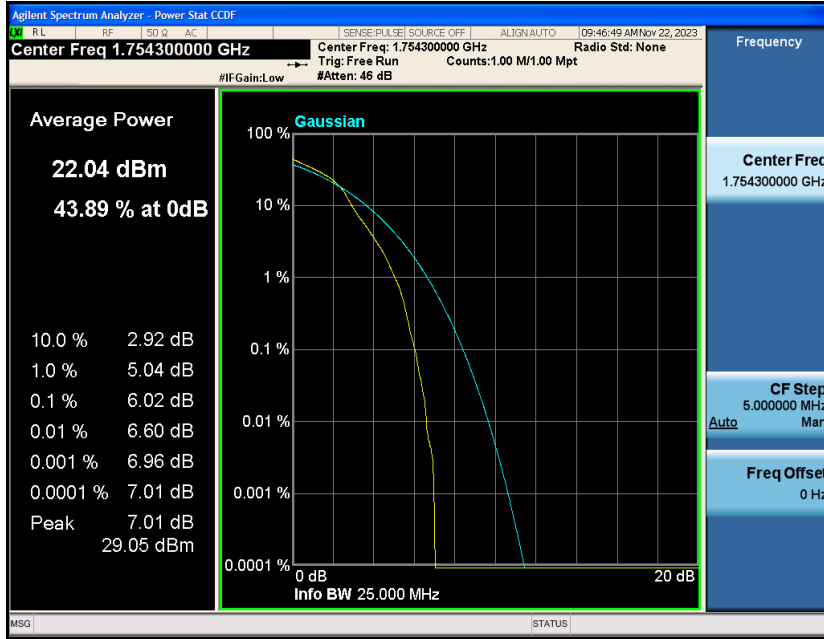

Band4-1.4MHz-16QAM-20393-1RB#0