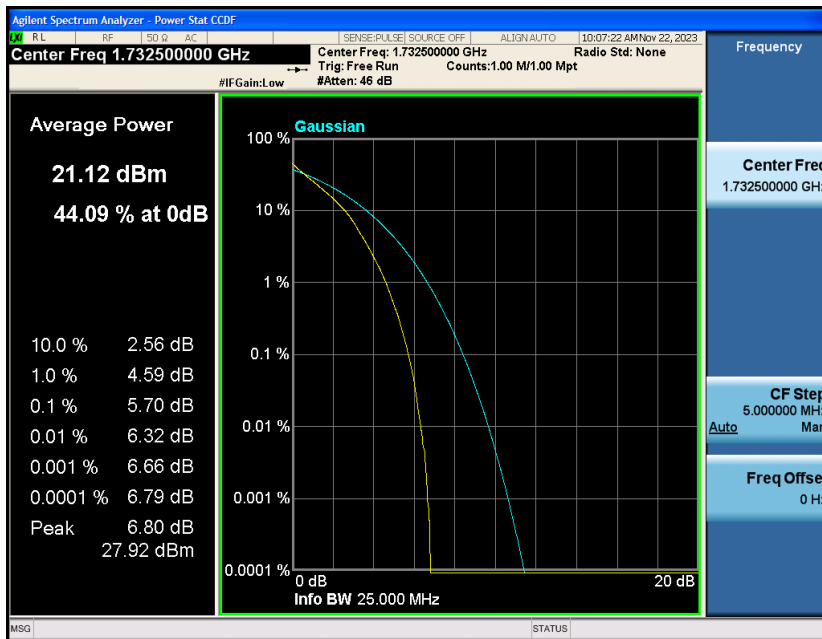

Band4-3MHz-QPSK-20175-15RB#0