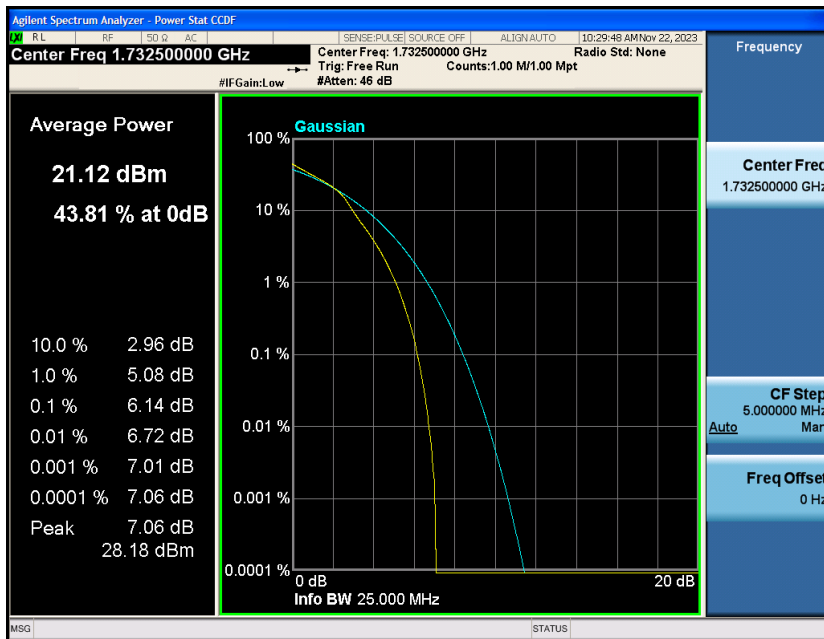

Band4-5MHz-16QAM-19975-1RB#0

Band4-5MHz-16QAM-19975-25RB#0

Band4-5MHz-16QAM-20175-1RB#0

Band4-5MHz-16QAM-20175-25RB#0

Band4-5MHz-16QAM-20375-1RB#0

Band4-5MHz-16QAM-20375-25RB#0

Band4-10MHz-QPSK-20000-1RB#0

Band4-10MHz-QPSK-20000-50RB#0