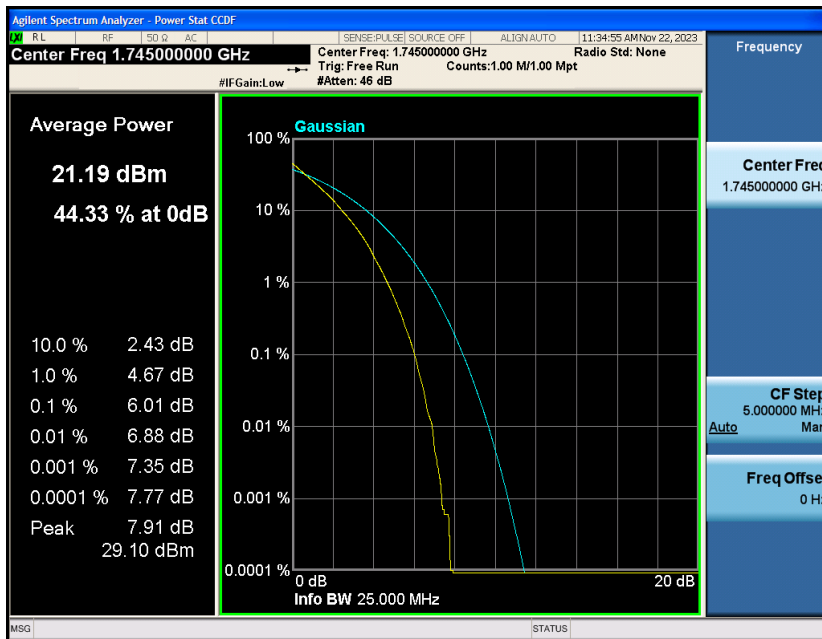

Band4-15MHz-16QAM-20325-75RB#0

Band4-20MHz-QPSK-20050-1RB#0

Band4-20MHz-QPSK-20050-100RB#0

Band4-20MHz-QPSK-20175-1RB#0

Band4-20MHz-QPSK-20175-100RB#0

Band4-20MHz-QPSK-20300-1RB#0

Band4-20MHz-QPSK-20300-100RB#0