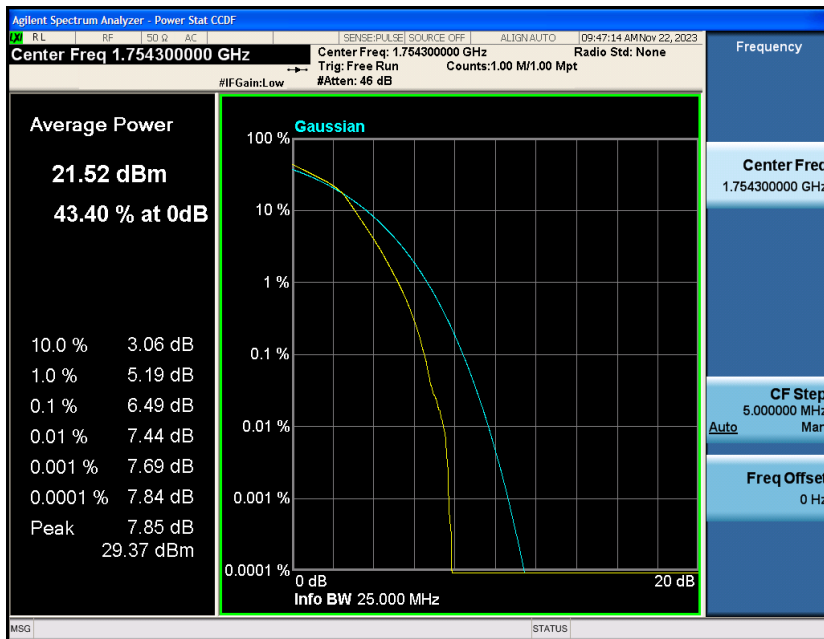

Band4-1.4MHz-16QAM-20393-6RB#0