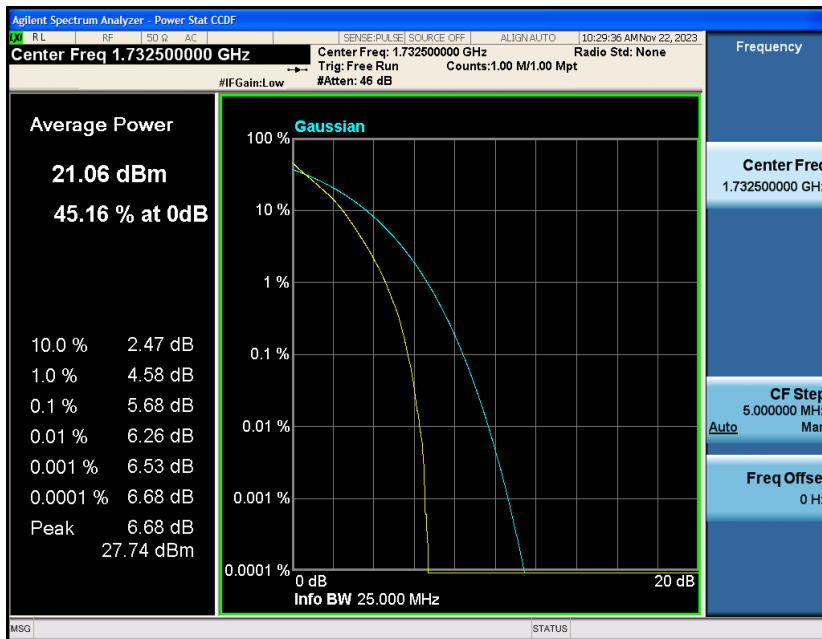

Band4-3MHz-16QAM-20385-1RB#0

Band4-3MHz-16QAM-20385-15RB#0

Band4-5MHz-QPSK-19975-1RB#0

Band4-5MHz-QPSK-19975-25RB#0

Band4-5MHz-QPSK-20175-1RB#0

Band4-5MHz-QPSK-20175-25RB#0

Band4-5MHz-QPSK-20375-1RB#0

Band4-5MHz-QPSK-20375-25RB#0