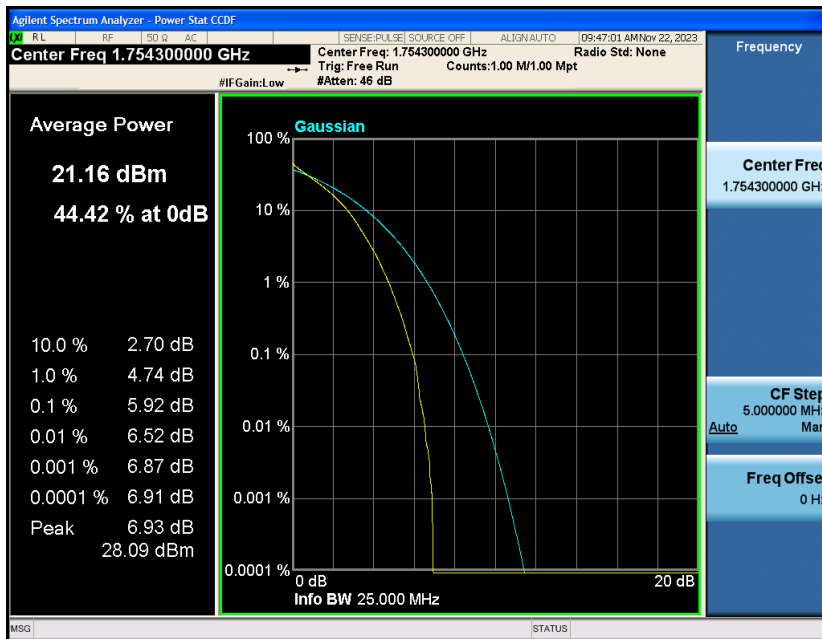

Test Graphs

Band4-1.4MHz-QPSK-19957-1RB#0

Band4-1.4MHz-QPSK-19957-6RB#0

Band4-1.4MHz-QPSK-20175-1RB#0

Band4-1.4MHz-QPSK-20175-6RB#0

Band4-1.4MHz-QPSK-20393-1RB#0

Band4-1.4MHz-QPSK-20393-6RB#0

Band4-1.4MHz-16QAM-19957-1RB#0