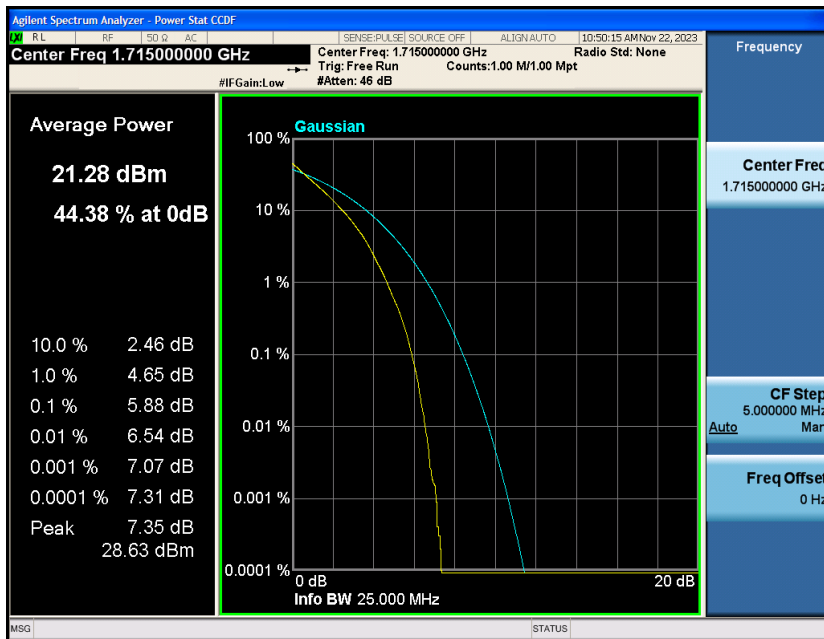

Band4-5MHz-16QAM-19975-1RB#0

Band4-5MHz-16QAM-19975-25RB#0

Band4-5MHz-16QAM-20175-1RB#0

Band4-5MHz-16QAM-20175-25RB#0

Band4-5MHz-16QAM-20375-1RB#0

Band4-5MHz-16QAM-20375-25RB#0

Band4-10MHz-QPSK-20000-1RB#0

Band4-10MHz-QPSK-20000-50RB#0