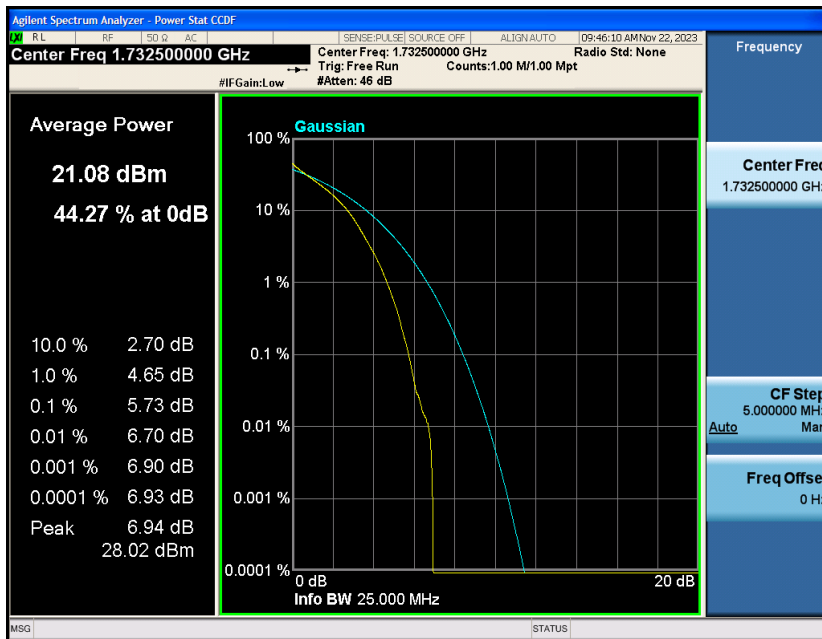

Test Graphs

Band4-1.4MHz-QPSK-19957-1RB#0

Band4-1.4MHz-QPSK-19957-6RB#0

Band4-1.4MHz-QPSK-20175-1RB#0

Band4-1.4MHz-QPSK-20175-6RB#0

Band4-1.4MHz-QPSK-20393-1RB#0

Band4-1.4MHz-QPSK-20393-6RB#0

Band4-1.4MHz-16QAM-19957-1RB#0