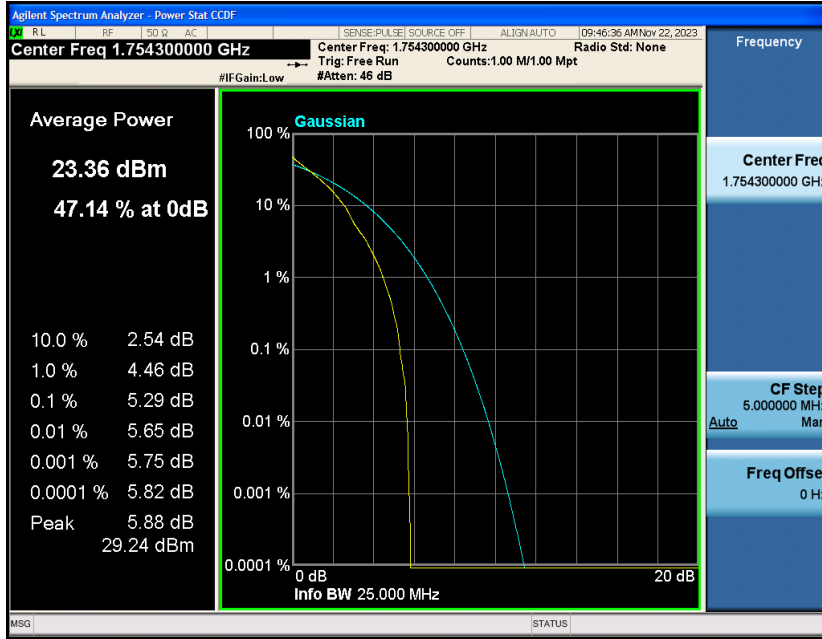

Test Graphs

Band4-1.4MHz-QPSK-19957-1RB#0

Band4-1.4MHz-QPSK-19957-6RB#0

Band4-1.4MHz-QPSK-20175-1RB#0

Band4-1.4MHz-QPSK-20175-6RB#0

Band4-1.4MHz-QPSK-20393-1RB#0

Band4-1.4MHz-QPSK-20393-6RB#0

Band4-1.4MHz-16QAM-19957-1RB#0