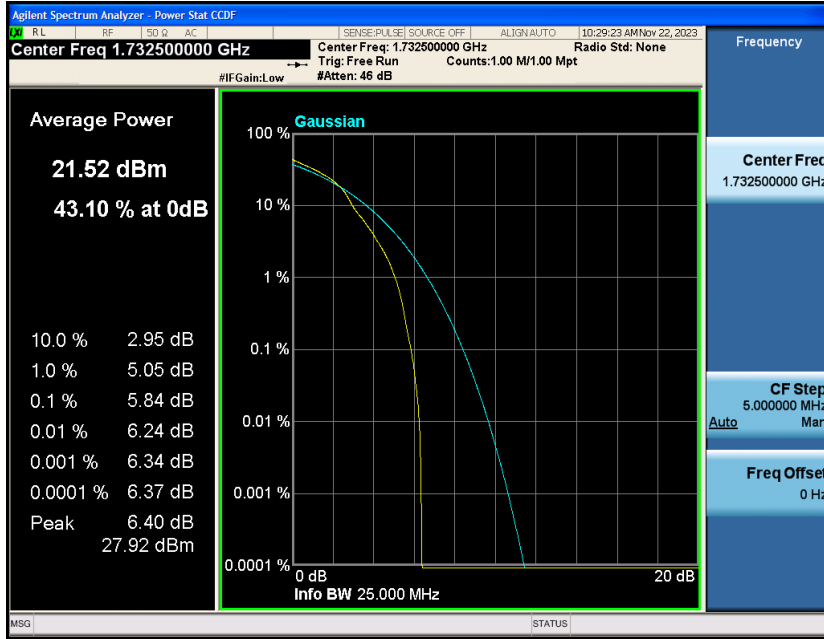

Band4-5MHz-16QAM-20175-1RB#0