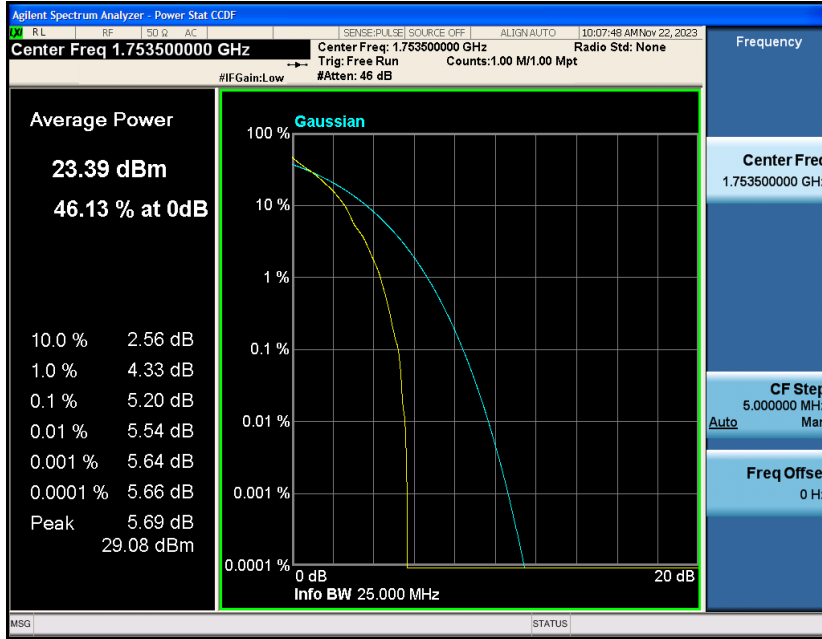

Band4-3MHz-QPSK-20385-1RB#0