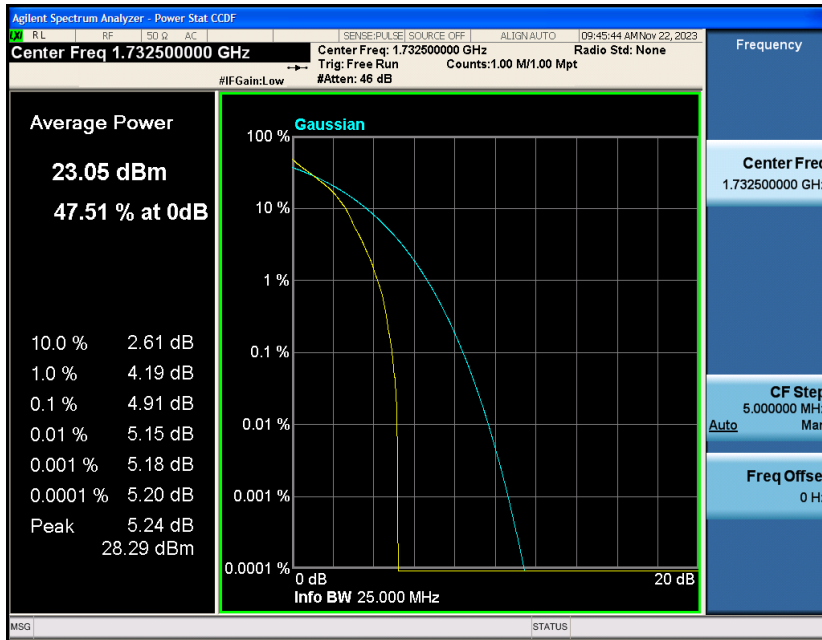

Test Graphs

Band4-1.4MHz-QPSK-19957-1RB#0

Band4-1.4MHz-QPSK-19957-6RB#0

Band4-1.4MHz-QPSK-20175-1RB#0

Band4-1.4MHz-QPSK-20175-6RB#0

Band4-1.4MHz-QPSK-20393-1RB#0

Band4-1.4MHz-QPSK-20393-6RB#0

Band4-1.4MHz-16QAM-19957-1RB#0