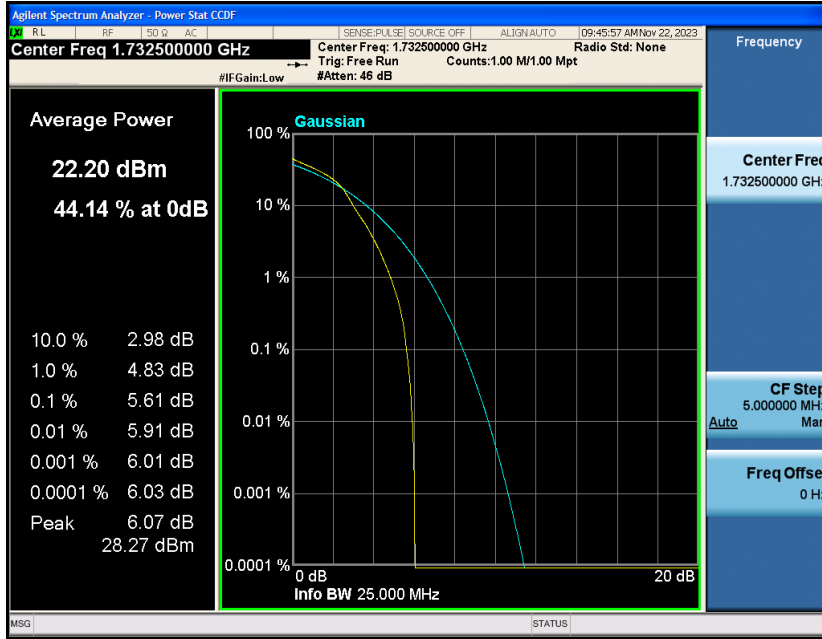

Band4-1.4MHz-16QAM-20175-1RB#0