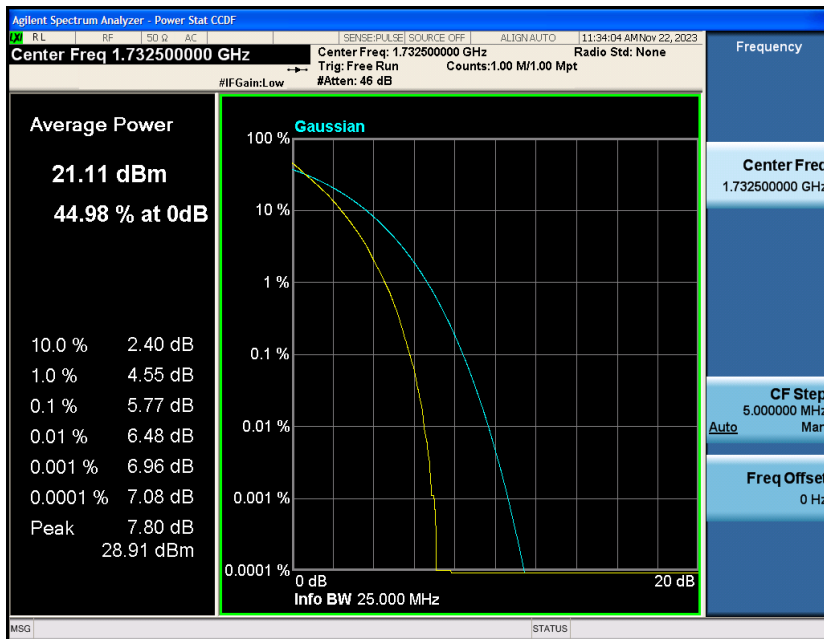

Band4-15MHz-16QAM-20325-75RB#0

Band4-20MHz-QPSK-20050-1RB#0

Band4-20MHz-QPSK-20050-100RB#0

Band4-20MHz-QPSK-20175-1RB#0

Band4-20MHz-QPSK-20175-100RB#0

Band4-20MHz-QPSK-20300-1RB#0

Band4-20MHz-QPSK-20300-100RB#0