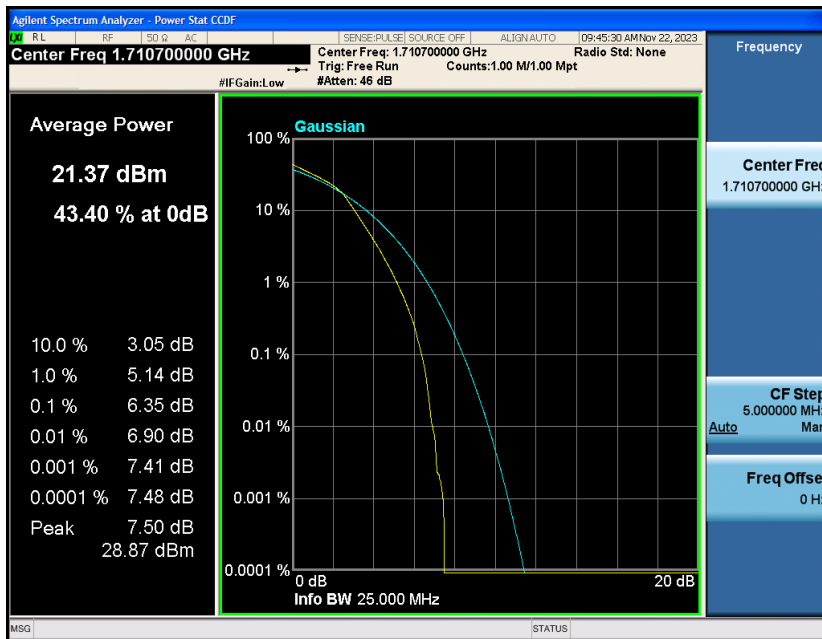

Band4-1.4MHz-16QAM-19957-6RB#0