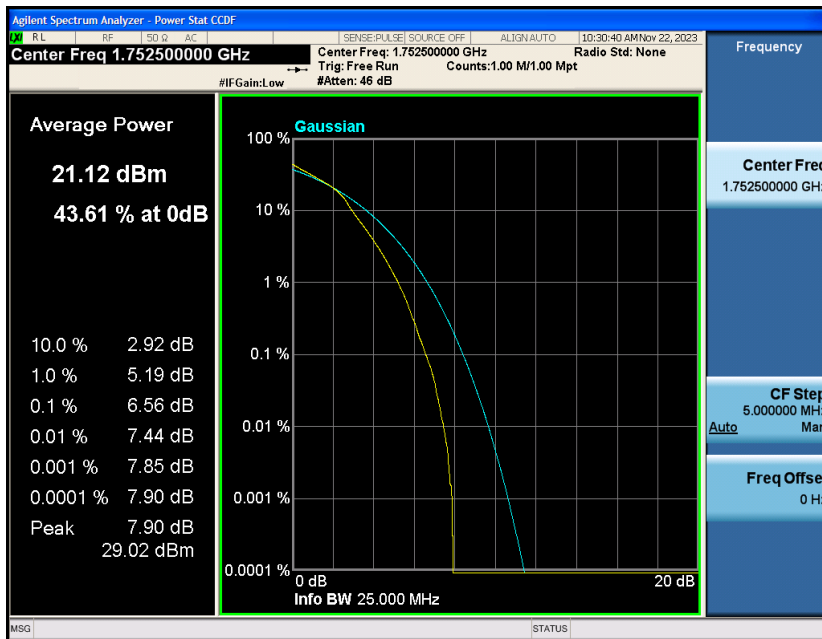

Band4-5MHz-16QAM-19975-1RB#0

Band4-5MHz-16QAM-19975-25RB#0

Band4-5MHz-16QAM-20175-1RB#0

Band4-5MHz-16QAM-20175-25RB#0

Band4-5MHz-16QAM-20375-1RB#0

Band4-5MHz-16QAM-20375-25RB#0

Band4-10MHz-QPSK-20000-1RB#0

Band4-10MHz-QPSK-20000-50RB#0