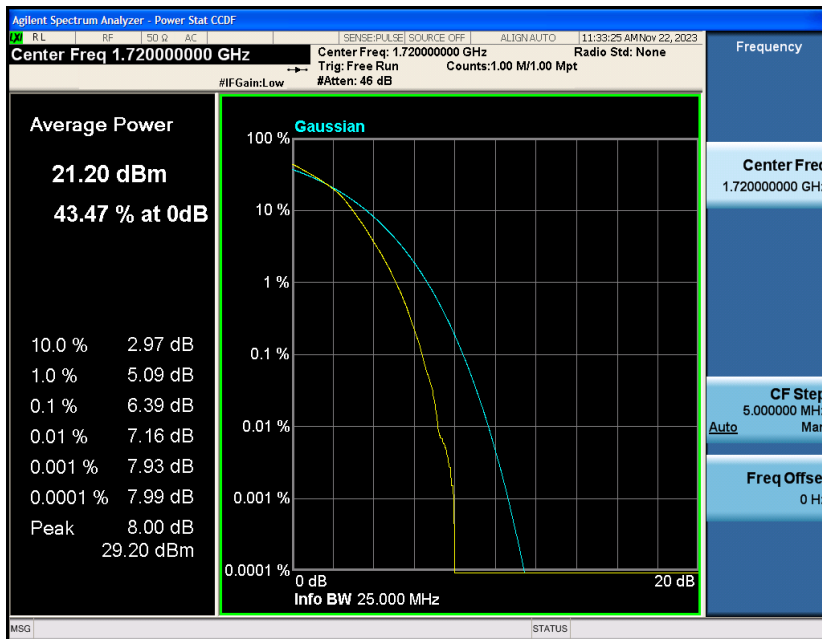

Band4-20MHz-16QAM-20050-100RB#0