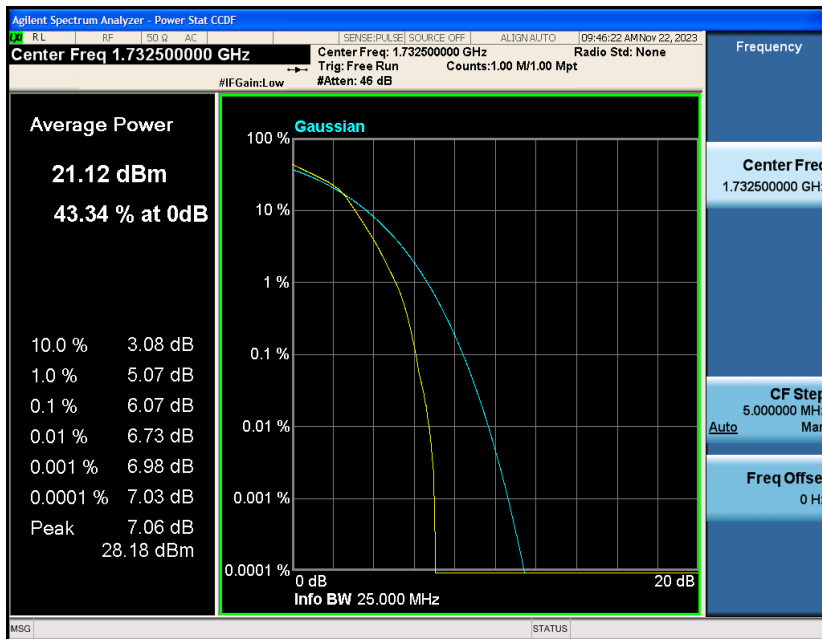

Band4-1.4MHz-16QAM-20175-6RB#0