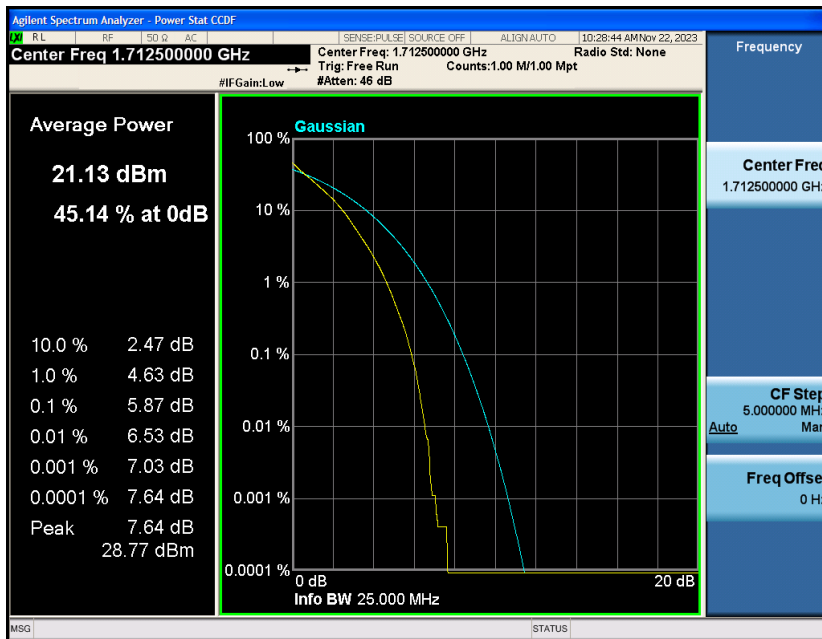

Band4-3MHz-16QAM-20385-1RB#0

Band4-3MHz-16QAM-20385-15RB#0

Band4-5MHz-QPSK-19975-1RB#0

Band4-5MHz-QPSK-19975-25RB#0

Band4-5MHz-QPSK-20175-1RB#0

Band4-5MHz-QPSK-20175-25RB#0

Band4-5MHz-QPSK-20375-1RB#0

Band4-5MHz-QPSK-20375-25RB#0