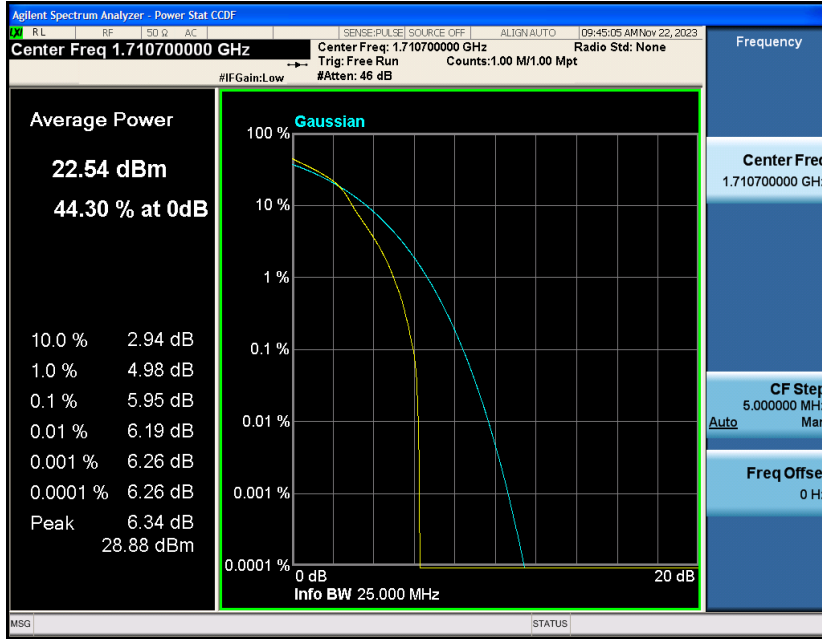

Test Graphs

Band4-1.4MHz-QPSK-19957-1RB#0

Band4-1.4MHz-QPSK-19957-6RB#0

Band4-1.4MHz-QPSK-20175-1RB#0

Band4-1.4MHz-QPSK-20175-6RB#0

Band4-1.4MHz-QPSK-20393-1RB#0

Band4-1.4MHz-QPSK-20393-6RB#0

Band4-1.4MHz-16QAM-19957-1RB#0