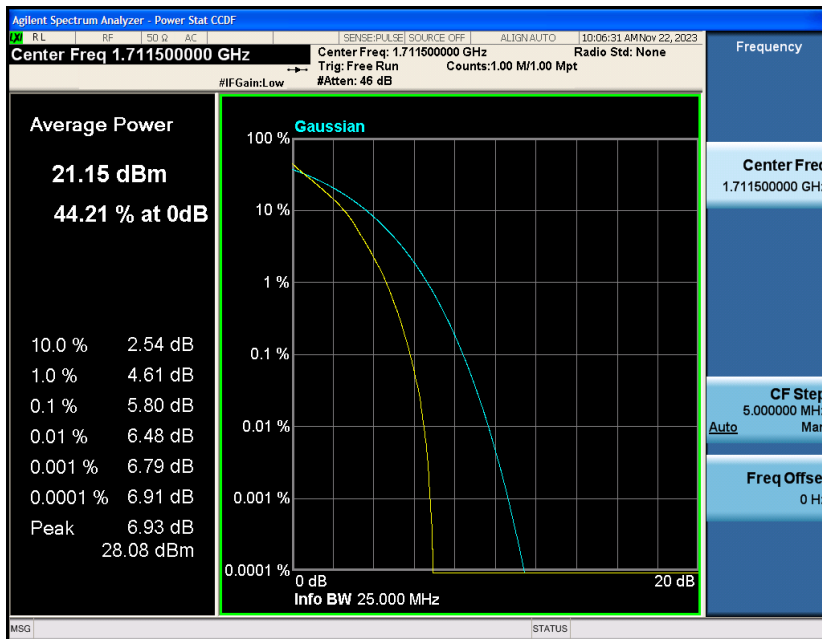

Band4-3MHz-QPSK-19965-15RB#0