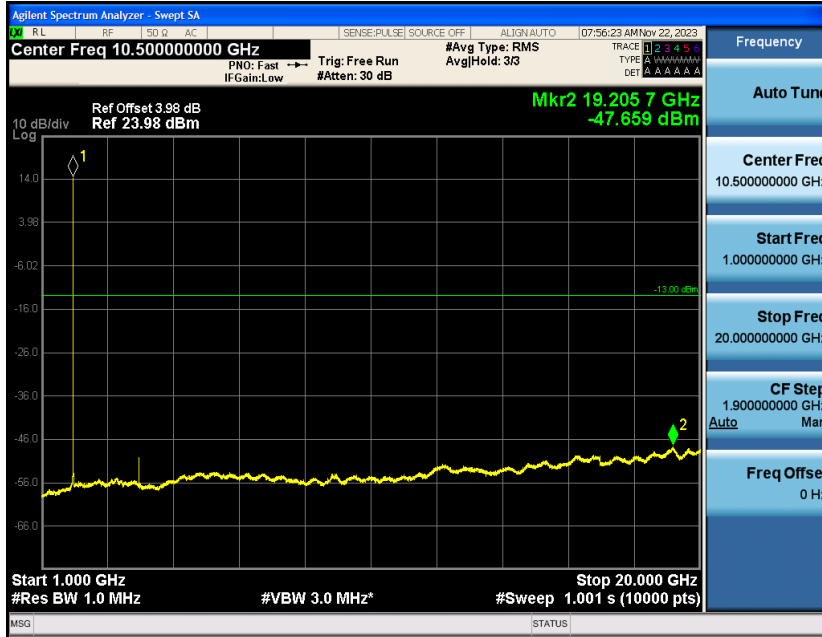

Band2-3MHz-16QAM-19185-1RB#0-Range2:1000~20000MHz