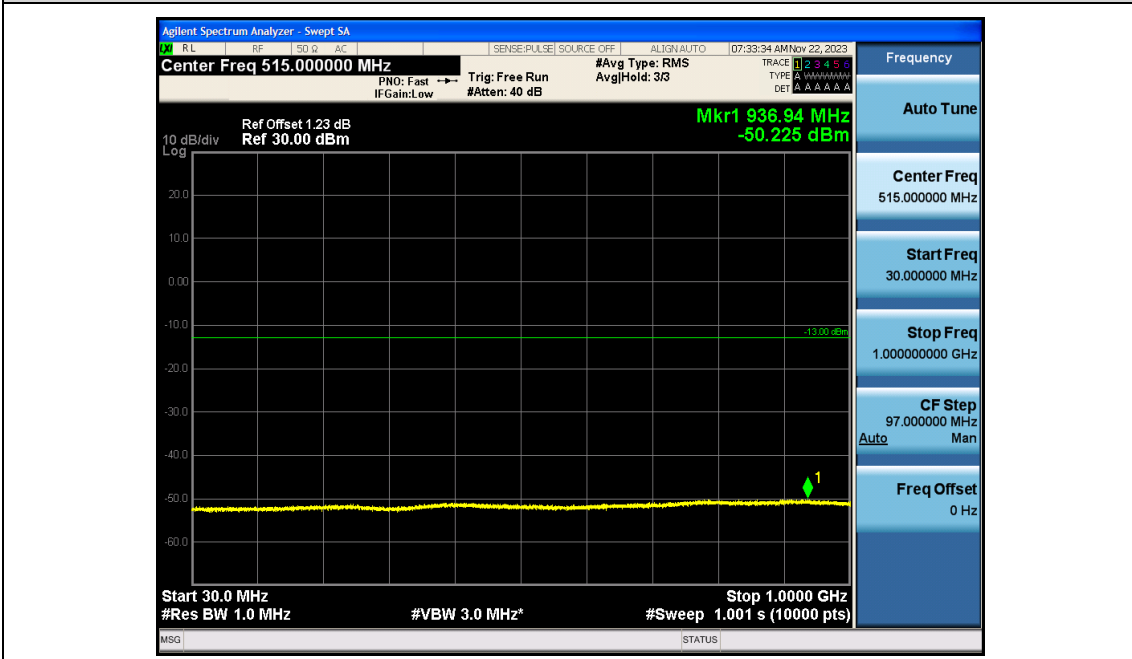

Test Graphs

Band2-1.4MHz-QPSK-18900-1RB#0-Range1:30~1000MHz

Band2-1.4MHz-QPSK-18900-1RB#0-Range2:1000~20000MHz

Band2-1.4MHz-QPSK-19193-1RB#0-Range1:30~1000MHz

Band2-1.4MHz-QPSK-19193-1RB#0-Range2:1000~20000MHz