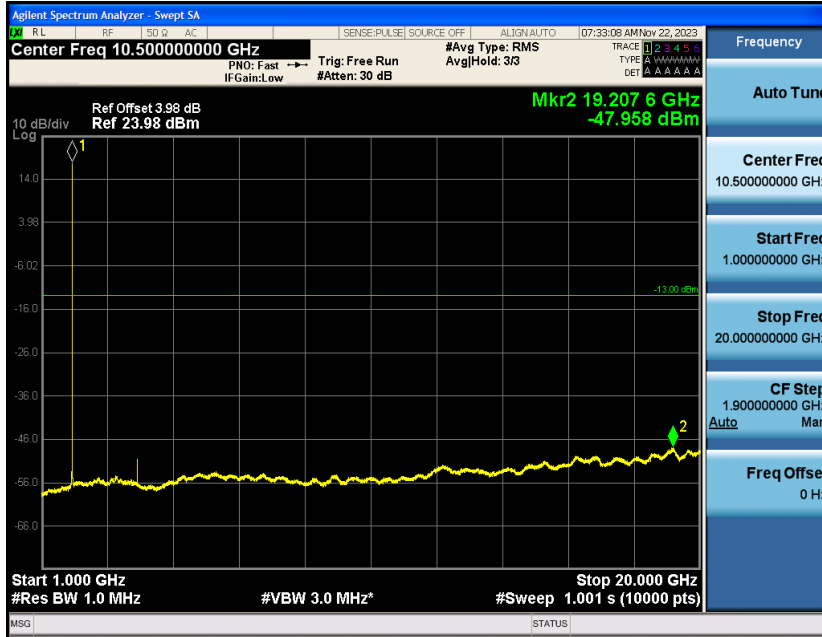

Band2-1.4MHz-16QAM-18607-1RB#0-Range1:30~1000MHz

Band2-1.4MHz-16QAM-18607-1RB#0-Range2:1000~20000MHz

Band2-1.4MHz-16QAM-18900-1RB#0-Range1:30~1000MHz

Band2-1.4MHz-16QAM-18900-1RB#0-Range2:1000~20000MHz

Band2-1.4MHz-16QAM-19193-1RB#0-Range1:30~1000MHz