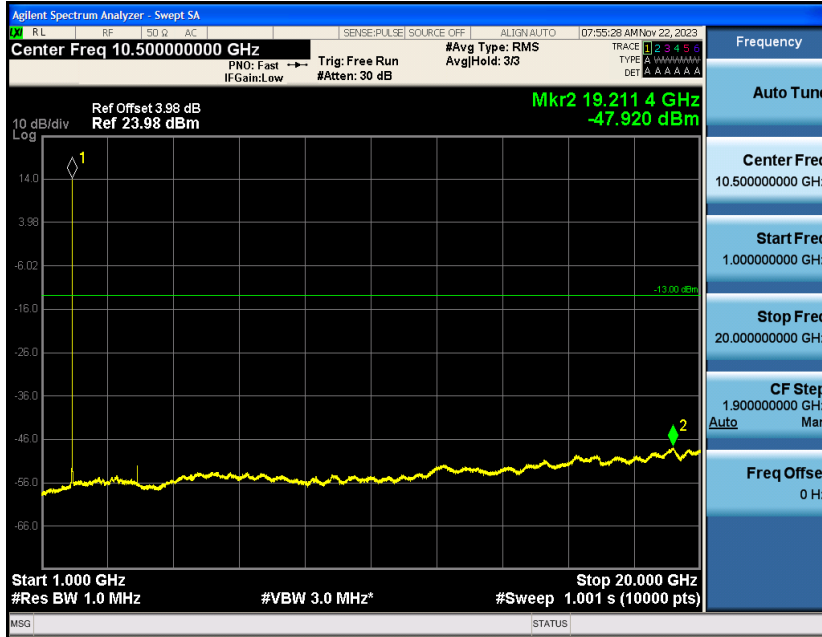

Band2-3MHz-16QAM-18900-1RB#0-Range2:1000~20000MHz