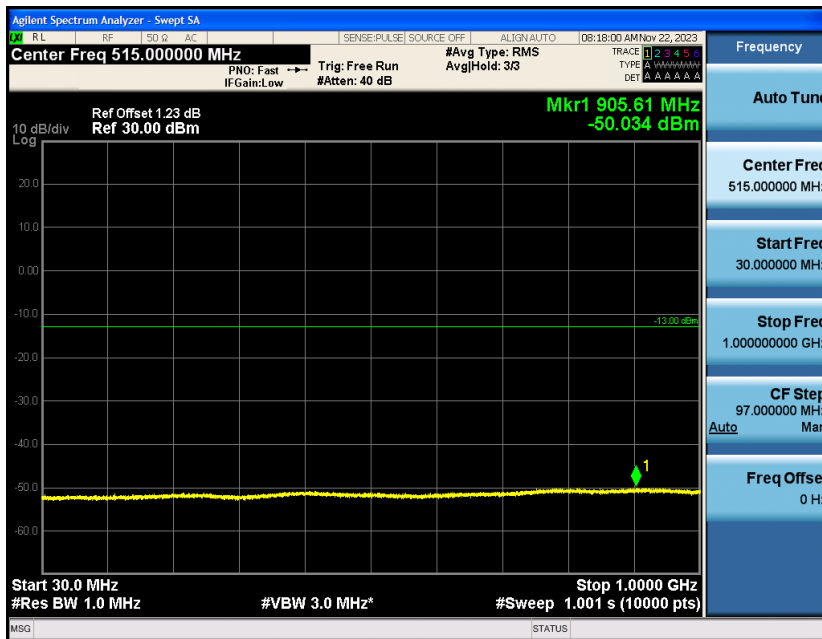

Band2-5MHz-16QAM-18625-1RB#0-Range2:1000~20000MHz

Band2-5MHz-16QAM-18900-1RB#0-Range1:30~100MHz

Band2-5MHz-16QAM-18900-1RB#0-Range2:1000~20000MHz

Band2-5MHz-16QAM-19175-1RB#0-Range1:30~100MHz

Band2-5MHz-16QAM-19175-1RB#0-Range2:1000~20000MHz