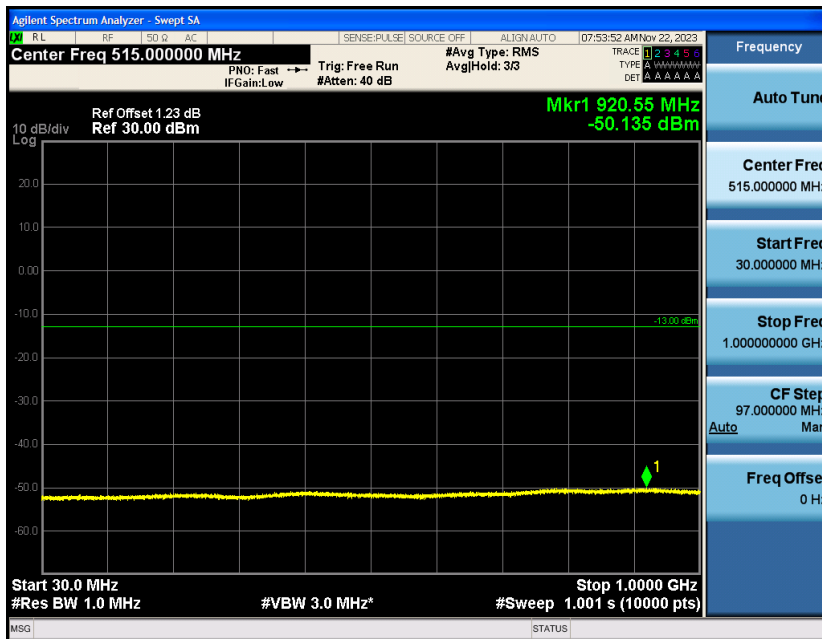

Band2-3MHz-QPSK-18615-1RB#0-Range1:30~1000MHz