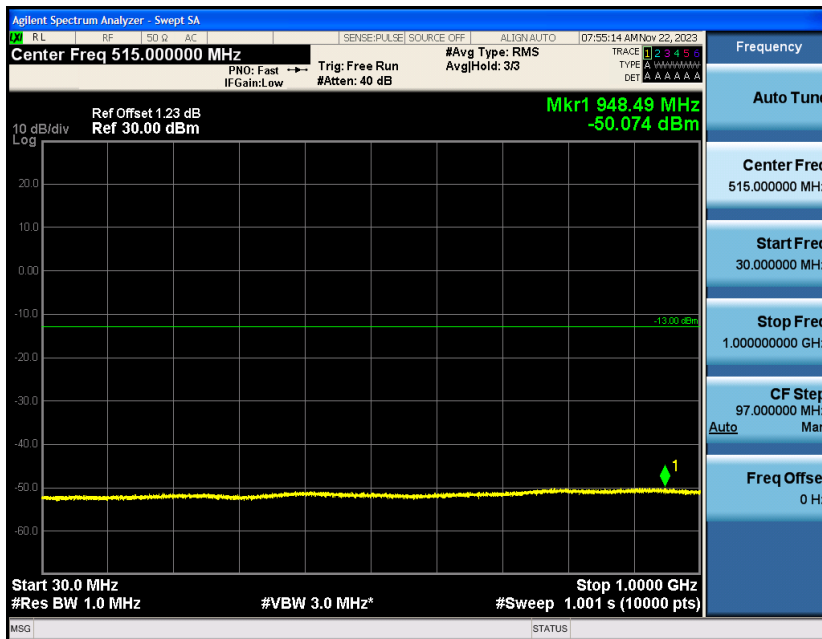

Band2-3MHz-QPSK-19185-1RB#0-Range1:30~1000MHz

Band2-3MHz-QPSK-19185-1RB#0-Range2:1000~20000MHz

Band2-3MHz-16QAM-18615-1RB#0-Range1:30~100MHz

Band2-3MHz-16QAM-18615-1RB#0-Range2:1000~20000MHz

Band2-3MHz-16QAM-18900-1RB#0-Range1:30~100MHz