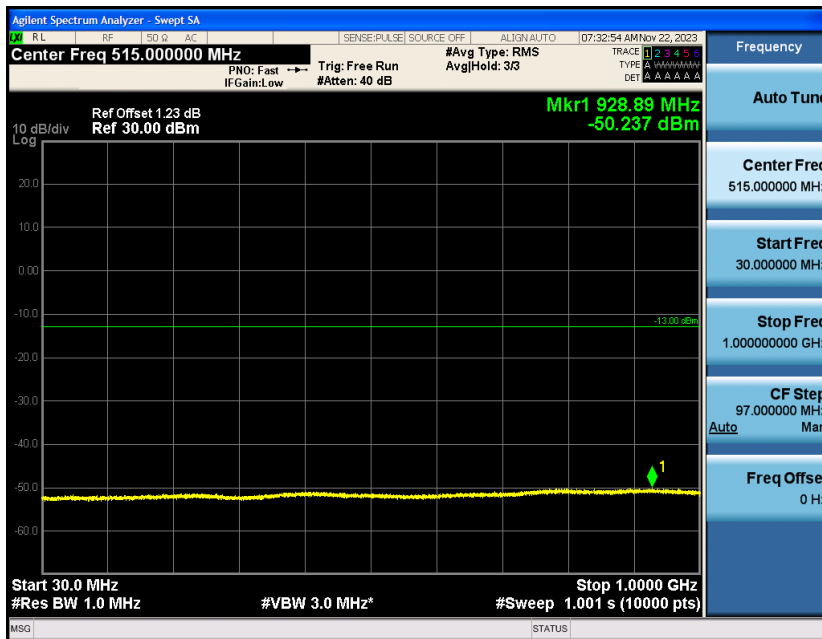

Band2-1.4MHz-16QAM-18900-1RB#0-Range1:30~1000MHz