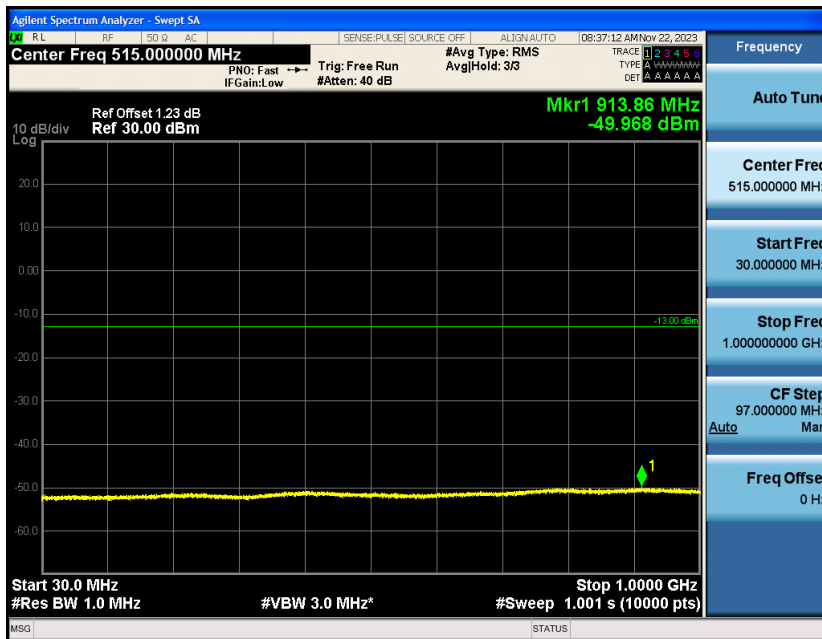

Band2-10MHz-QPSK-18650-1RB#0-Range1:30~100MHz

Band2-10MHz-QPSK-18650-1RB#0-Range2:1000~20000MHz