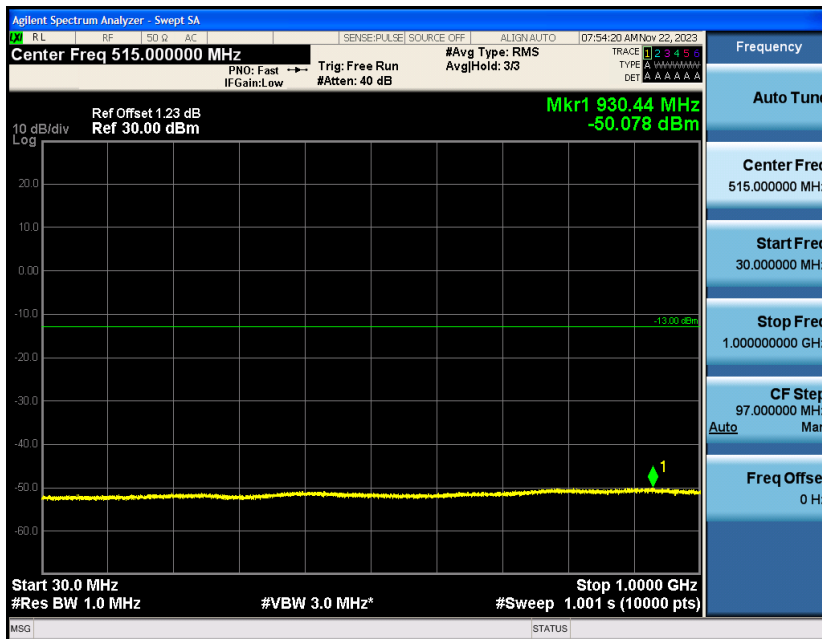

Band2-3MHz-16QAM-18615-1RB#0-Range1:30~100MHz