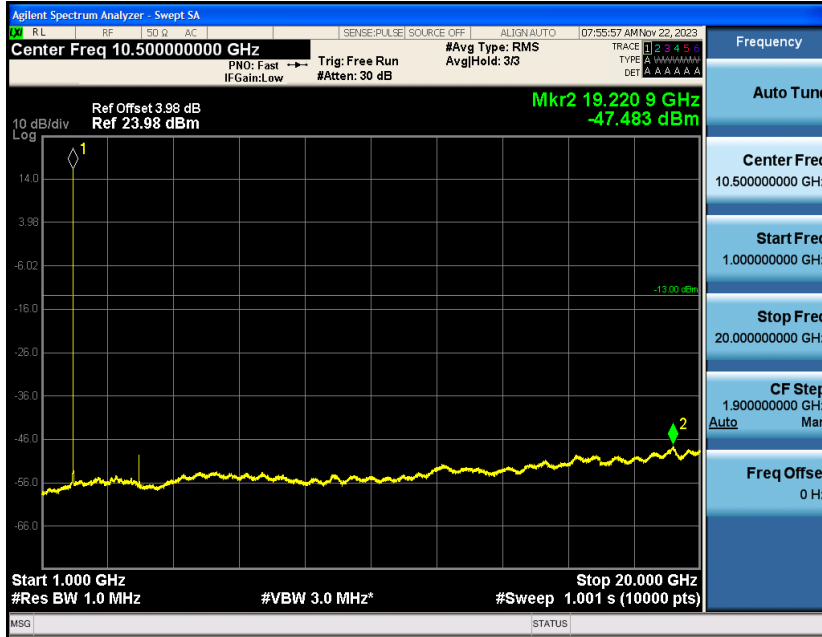

Band2-3MHz-QPSK-19185-1RB#0-Range2:1000~20000MHz