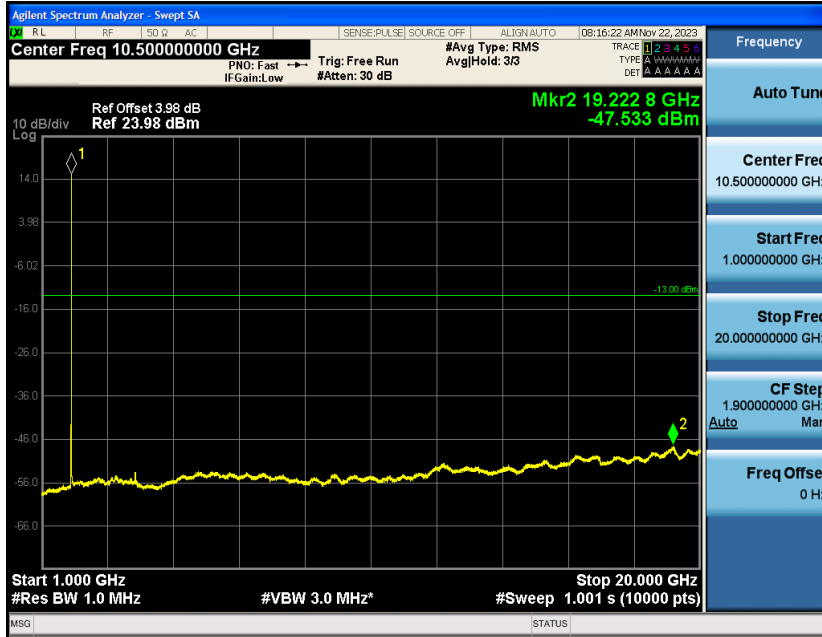

Band2-5MHz-QPSK-18900-1RB#0-Range1:30~1000MHz

Band2-5MHz-QPSK-18900-1RB#0-Range2:1000~20000MHz

Band2-5MHz-QPSK-19175-1RB#0-Range1:30~1000MHz

Band2-5MHz-QPSK-19175-1RB#0-Range2:1000~20000MHz

Band2-5MHz-16QAM-18625-1RB#0-Range1:30~100MHz

Band2-5MHz-16QAM-18625-1RB#0-Range2:1000~20000MHz

Band2-5MHz-16QAM-18900-1RB#0-Range1:30~100MHz

Band2-5MHz-16QAM-18900-1RB#0-Range2:1000~20000MHz

Band2-5MHz-16QAM-19175-1RB#0-Range1:30~100MHz

Band2-5MHz-16QAM-19175-1RB#0-Range2:1000~20000MHz