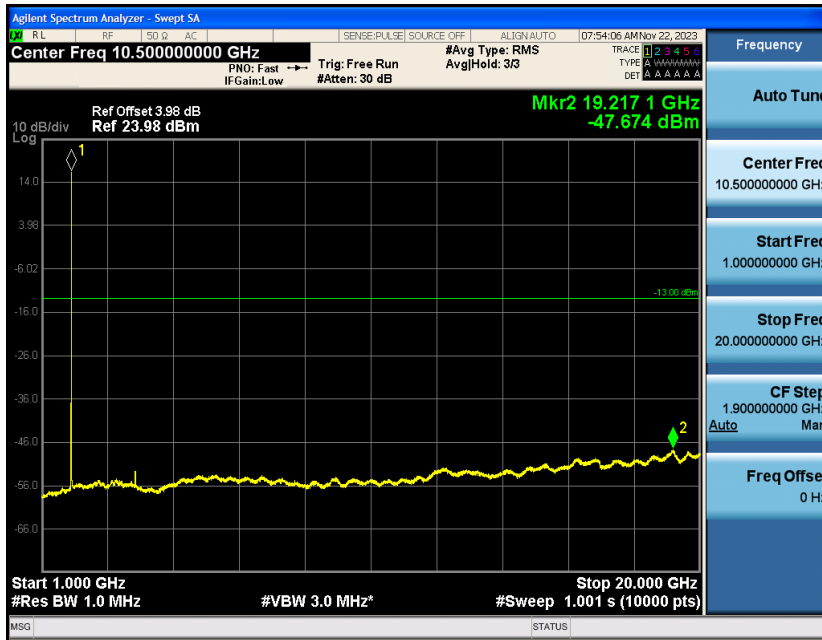

Band2-3MHz-QPSK-18615-1RB#0-Range2:1000~20000MHz