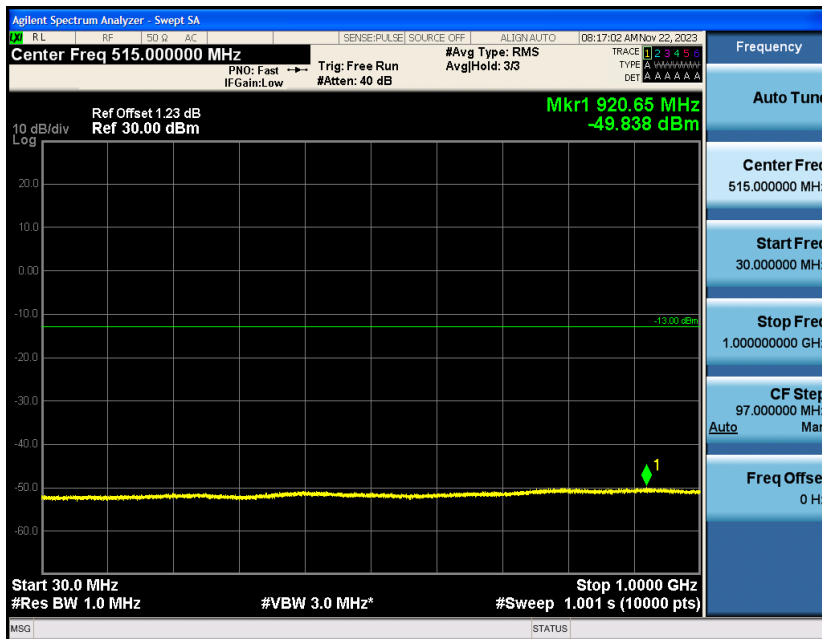

Band2-5MHz-16QAM-18900-1RB#0-Range1:30~100MHz