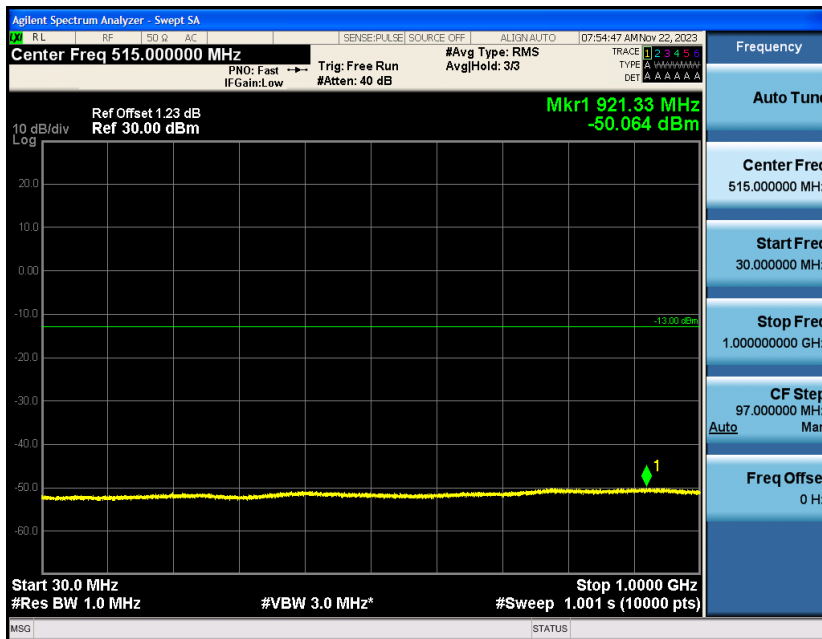

Band2-1.4MHz-16QAM-19193-1RB#0-Range2:1000~20000MHz

Band2-3MHz-QPSK-18615-1RB#0-Range1:30~1000MHz

Band2-3MHz-QPSK-18615-1RB#0-Range2:1000~20000MHz

Band2-3MHz-QPSK-18900-1RB#0-Range1:30~1000MHz

Band2-3MHz-QPSK-18900-1RB#0-Range2:1000~20000MHz