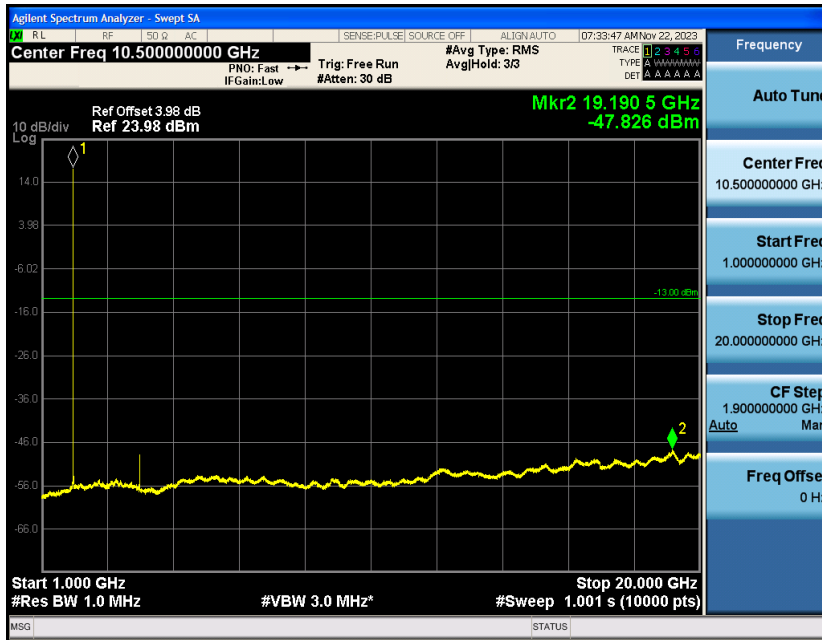

Test Graphs

Band2-1.4MHz-QPSK-18900-1RB#0-Range1:30~1000MHz

Band2-1.4MHz-QPSK-18900-1RB#0-Range2:1000~20000MHz

Band2-1.4MHz-QPSK-19193-1RB#0-Range1:30~1000MHz

Band2-1.4MHz-QPSK-19193-1RB#0-Range2:1000~20000MHz