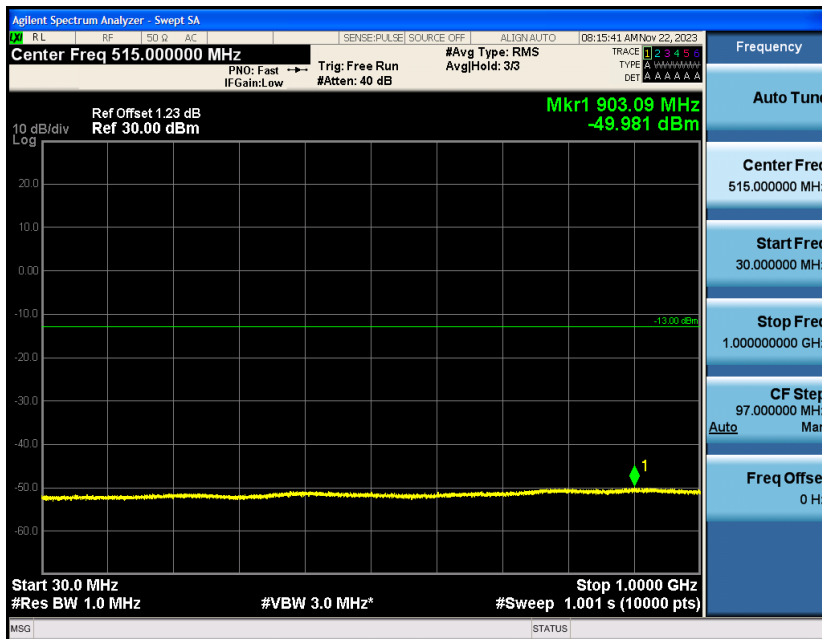

Band2-3MHz-16QAM-18900-1RB#0-Range2:1000~20000MHz

Band2-3MHz-16QAM-19185-1RB#0-Range1:30~100MHz

Band2-3MHz-16QAM-19185-1RB#0-Range2:1000~20000MHz

Band2-5MHz-QPSK-18625-1RB#0-Range1:30~1000MHz

Band2-5MHz-QPSK-18625-1RB#0-Range2:1000~20000MHz