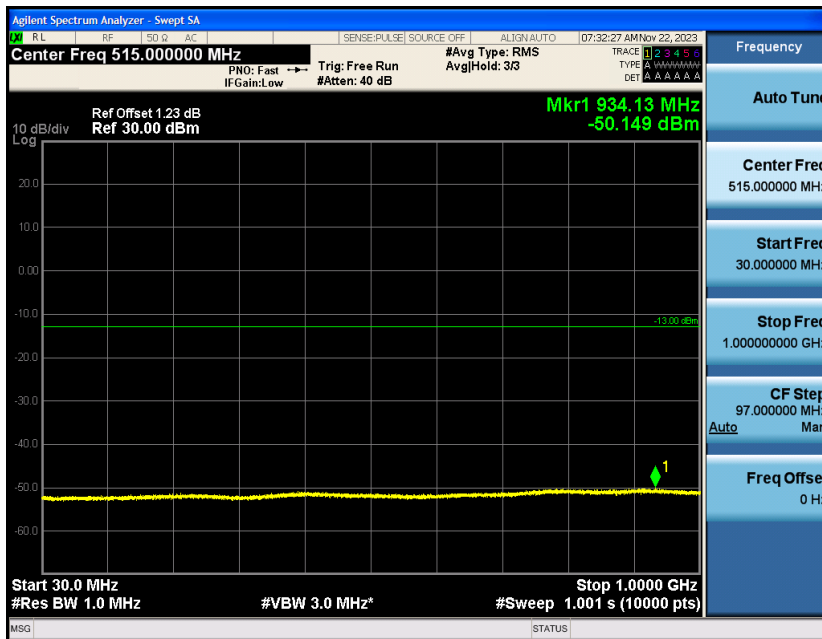

Band2-1.4MHz-QPSK-18900-1RB#0-Range1:30~1000MHz