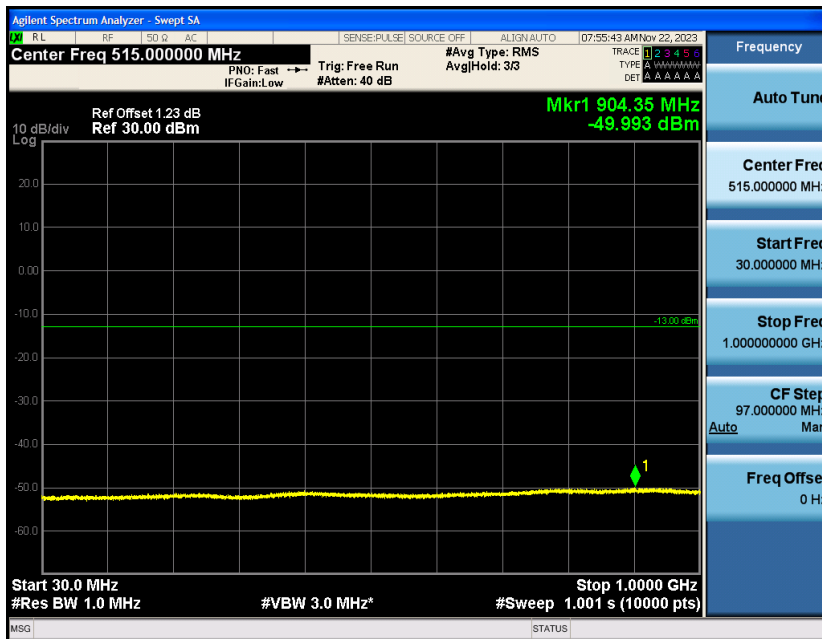

Band2-3MHz-QPSK-19185-1RB#0-Range1:30~1000MHz