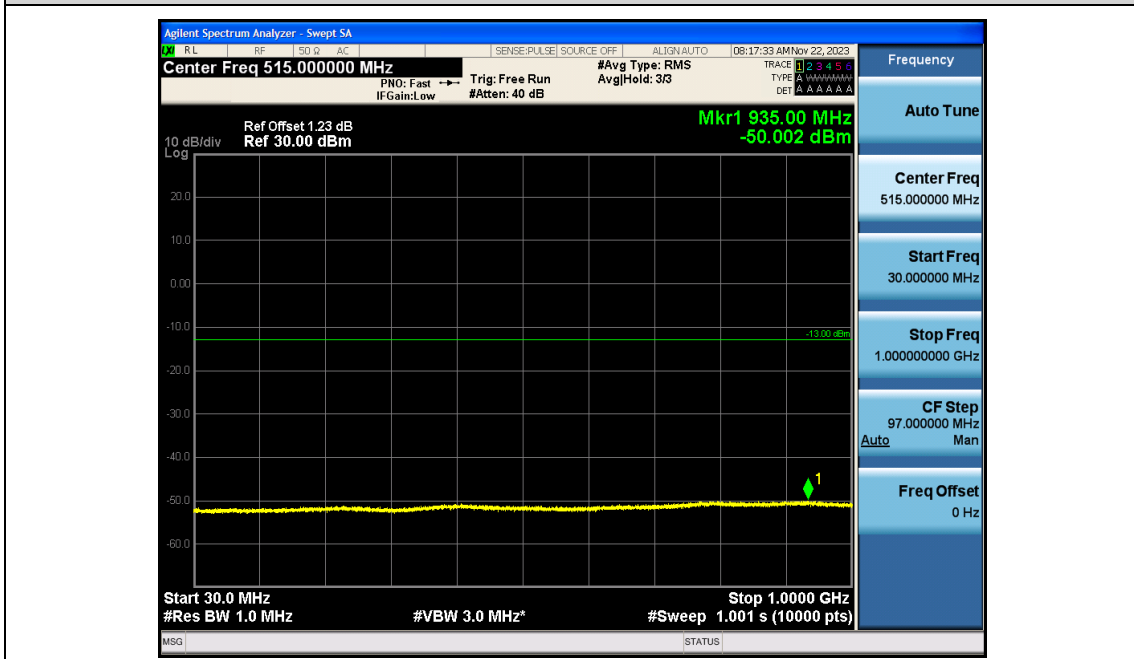

Band2-3MHz-16QAM-18900-1RB#0-Range2:1000~20000MHz

Band2-3MHz-16QAM-19185-1RB#0-Range1:30~100MHz

Band2-3MHz-16QAM-19185-1RB#0-Range2:1000~20000MHz

Band2-5MHz-QPSK-18625-1RB#0-Range1:30~1000MHz

Band2-5MHz-QPSK-18625-1RB#0-Range2:1000~20000MHz

Band2-5MHz-QPSK-18900-1RB#0-Range1:30~1000MHz

Band2-5MHz-QPSK-18900-1RB#0-Range2:1000~20000MHz

Band2-5MHz-QPSK-19175-1RB#0-Range1:30~1000MHz

Band2-5MHz-QPSK-19175-1RB#0-Range2:1000~20000MHz

Band2-5MHz-16QAM-18625-1RB#0-Range1:30~100MHz