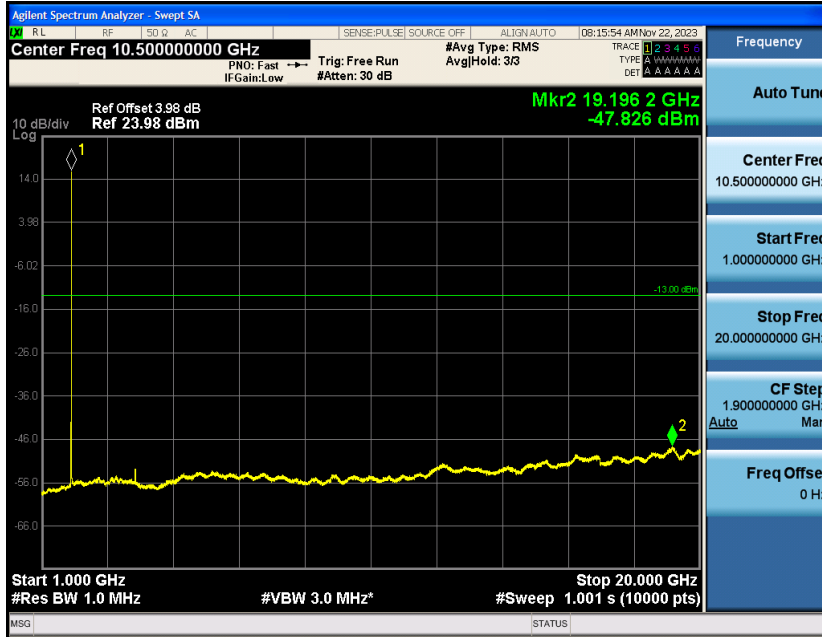

Band2-3MHz-16QAM-18900-1RB#0-Range2:1000~20000MHz

Band2-3MHz-16QAM-19185-1RB#0-Range1:30~100MHz

Band2-3MHz-16QAM-19185-1RB#0-Range2:1000~20000MHz

Band2-5MHz-QPSK-18625-1RB#0-Range1:30~1000MHz

Band2-5MHz-QPSK-18625-1RB#0-Range2:1000~20000MHz