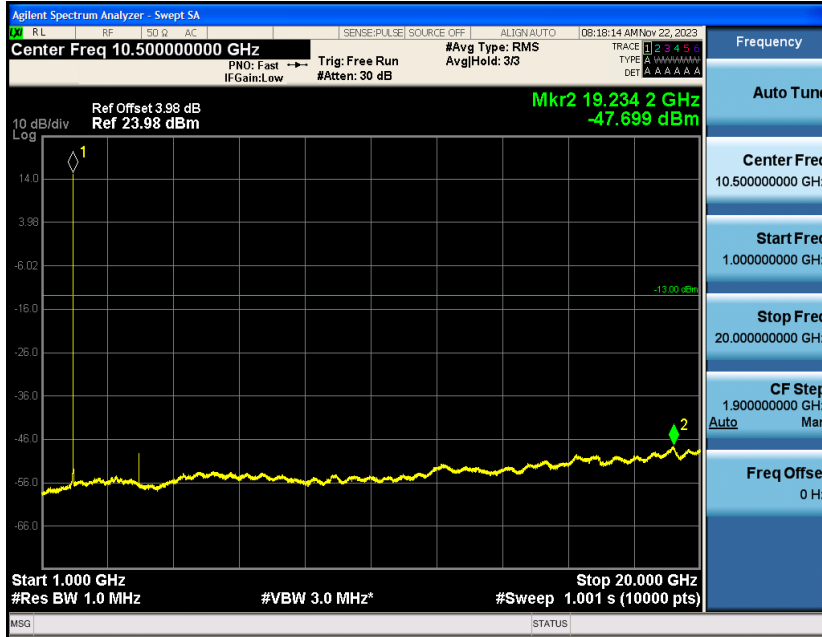

Band2-5MHz-16QAM-18625-1RB#0-Range2:1000~20000MHz

Band2-5MHz-16QAM-18900-1RB#0-Range1:30~100MHz

Band2-5MHz-16QAM-18900-1RB#0-Range2:1000~20000MHz

Band2-5MHz-16QAM-19175-1RB#0-Range1:30~100MHz

Band2-5MHz-16QAM-19175-1RB#0-Range2:1000~20000MHz

Band2-10MHz-QPSK-18650-1RB#0-Range1:30~100MHz

Band2-10MHz-QPSK-18650-1RB#0-Range2:1000~20000MHz