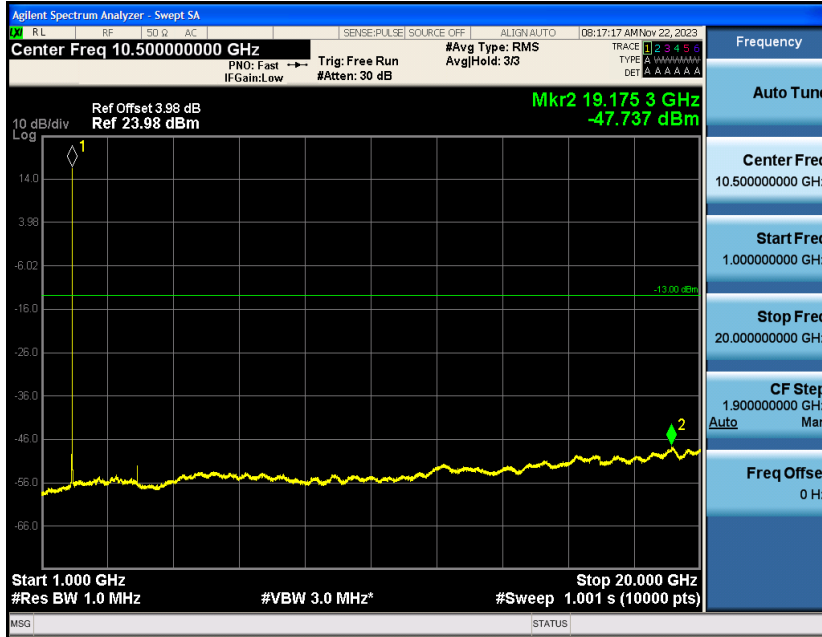

Band2-5MHz-QPSK-18900-1RB#0-Range1:30~1000MHz

Band2-5MHz-QPSK-18900-1RB#0-Range2:1000~20000MHz

Band2-5MHz-QPSK-19175-1RB#0-Range1:30~1000MHz

Band2-5MHz-QPSK-19175-1RB#0-Range2:1000~20000MHz

Band2-5MHz-16QAM-18625-1RB#0-Range1:30~100MHz

Band2-5MHz-16QAM-18625-1RB#0-Range2:1000~20000MHz

Band2-5MHz-16QAM-18900-1RB#0-Range1:30~100MHz

Band2-5MHz-16QAM-18900-1RB#0-Range2:1000~20000MHz

Band2-5MHz-16QAM-19175-1RB#0-Range1:30~100MHz

Band2-5MHz-16QAM-19175-1RB#0-Range2:1000~20000MHz