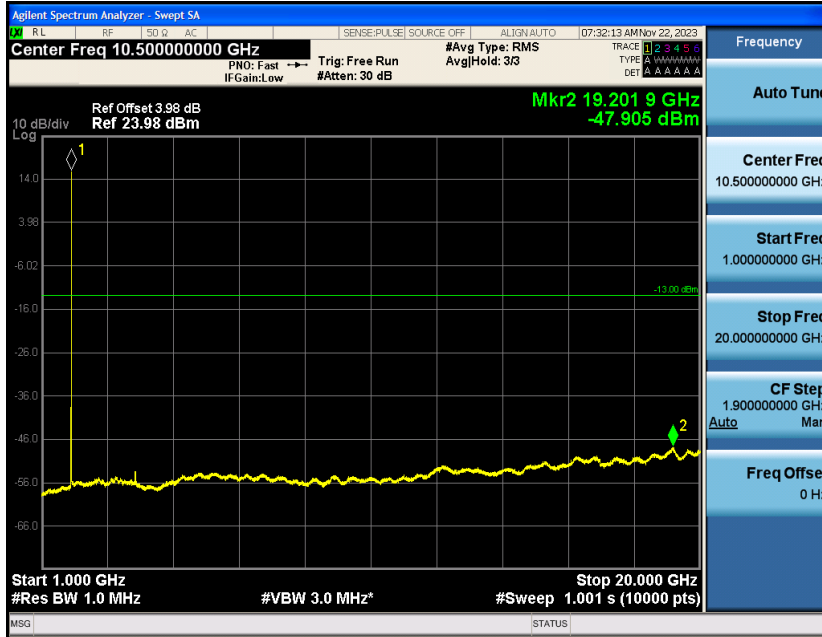

Test Graphs

Band2-1.4MHz-QPSK-18900-1RB#0-Range1:30~1000MHz

Band2-1.4MHz-QPSK-18900-1RB#0-Range2:1000~20000MHz

Band2-1.4MHz-QPSK-19193-1RB#0-Range1:30~1000MHz

Band2-1.4MHz-QPSK-19193-1RB#0-Range2:1000~20000MHz

Band2-1.4MHz-16QAM-18607-1RB#0-Range1:30~1000MHz

Band2-1.4MHz-16QAM-18607-1RB#0-Range2:1000~20000MHz

Band2-1.4MHz-16QAM-18900-1RB#0-Range1:30~1000MHz

Band2-1.4MHz-16QAM-18900-1RB#0-Range2:1000~20000MHz

Band2-1.4MHz-16QAM-19193-1RB#0-Range1:30~1000MHz