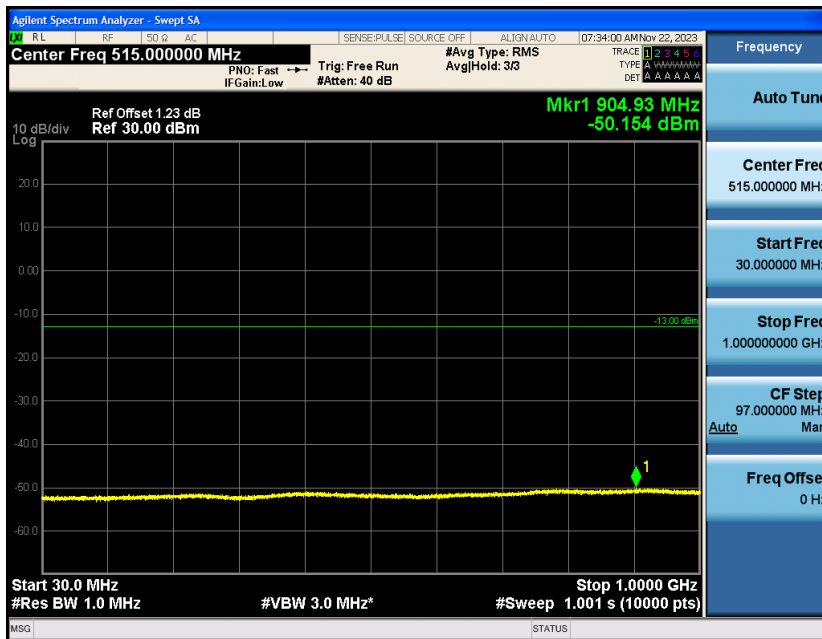

Band2-1.4MHz-16QAM-18607-1RB#0-Range1:30~1000MHz

Band2-1.4MHz-16QAM-18607-1RB#0-Range2:1000~20000MHz

Band2-1.4MHz-16QAM-18900-1RB#0-Range1:30~1000MHz

Band2-1.4MHz-16QAM-18900-1RB#0-Range2:1000~20000MHz

Band2-1.4MHz-16QAM-19193-1RB#0-Range1:30~1000MHz