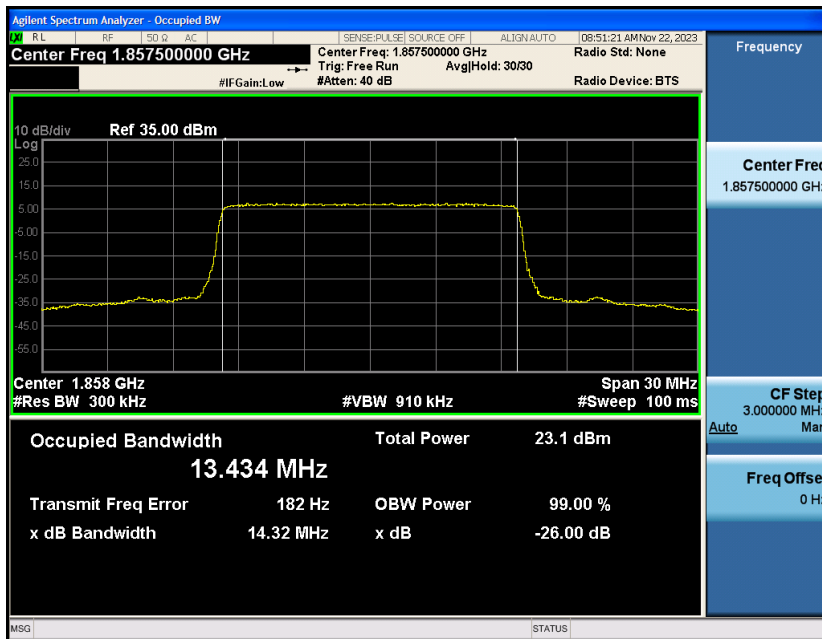

Band2-15MHz-16QAM-18675-75RB#0

Band2-15MHz-16QAM-18900-75RB#0

Band2-15MHz-16QAM-19125-75RB#0

Band2-20MHz-QPSK-18700-100RB#0

Band2-20MHz-QPSK-18900-100RB#0

Band2-20MHz-QPSK-19100-100RB#0

Band2-20MHz-16QAM-18700-100RB#0