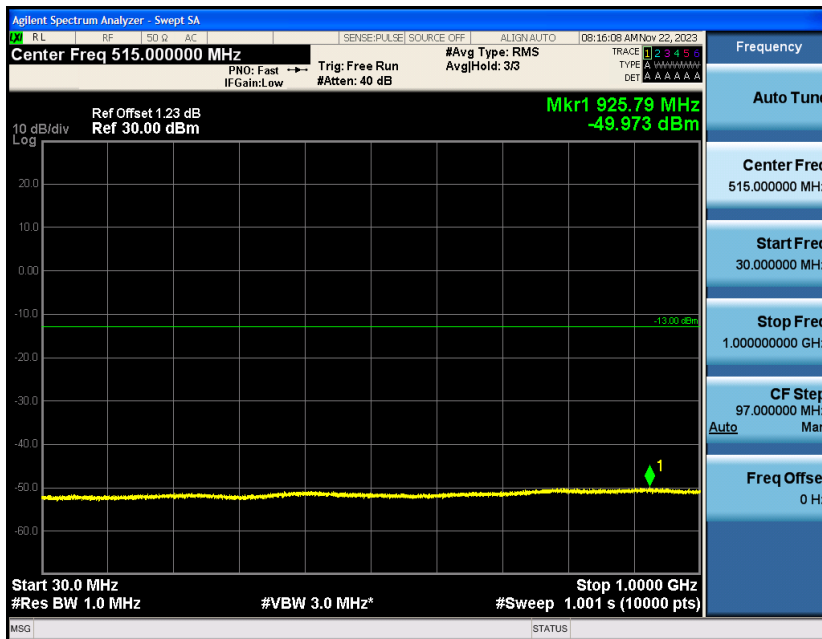

Band2-5MHz-QPSK-18900-1RB#0-Range1:30~1000MHz

Band2-5MHz-QPSK-18900-1RB#0-Range2:1000~20000MHz

Band2-5MHz-QPSK-19175-1RB#0-Range1:30~1000MHz

Band2-5MHz-QPSK-19175-1RB#0-Range2:1000~20000MHz

Band2-5MHz-16QAM-18625-1RB#0-Range1:30~100MHz