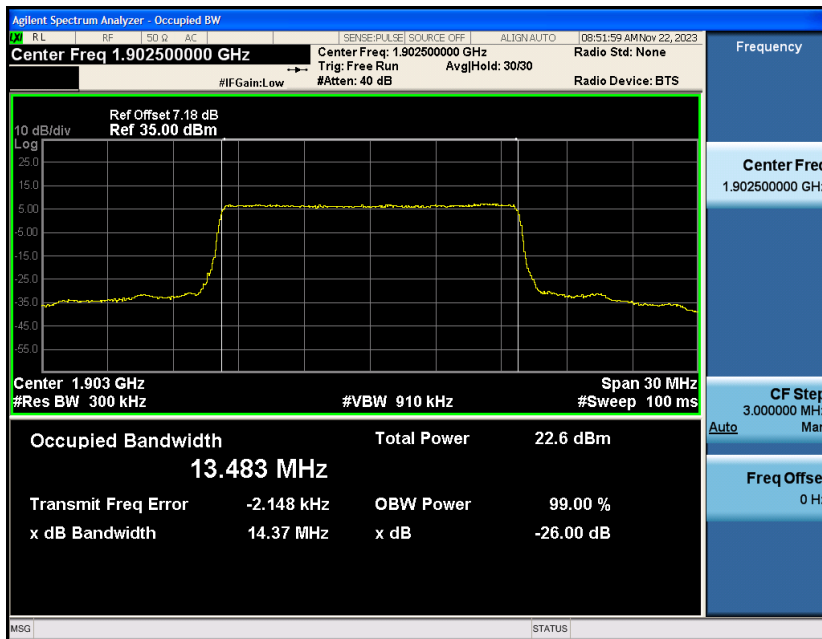

Band2-15MHz-16QAM-18675-75RB#0

Band2-15MHz-16QAM-18900-75RB#0

Band2-15MHz-16QAM-19125-75RB#0

Band2-20MHz-QPSK-18700-100RB#0

Band2-20MHz-QPSK-18900-100RB#0

Band2-20MHz-QPSK-19100-100RB#0

Band2-20MHz-16QAM-18700-100RB#0