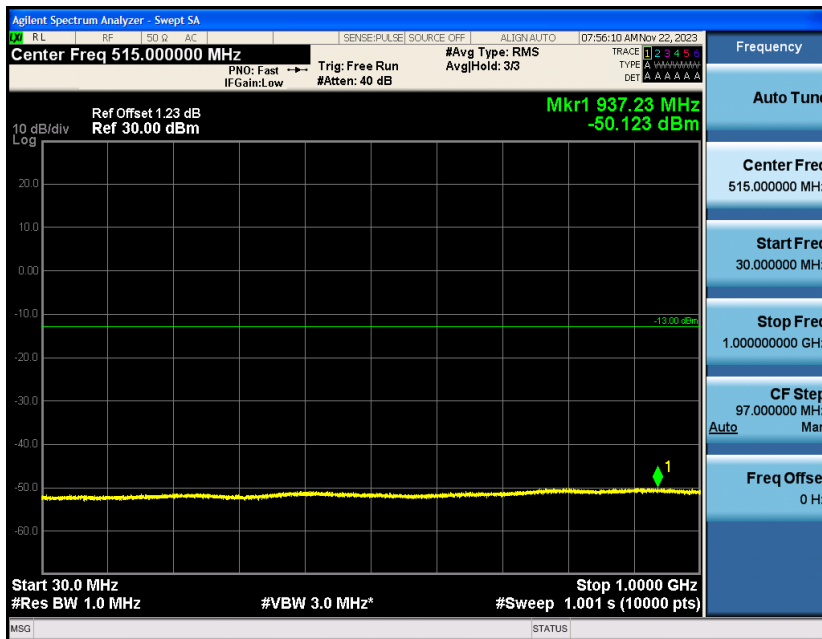

Band2-3MHz-16QAM-19185-1RB#0-Range1:30~100MHz