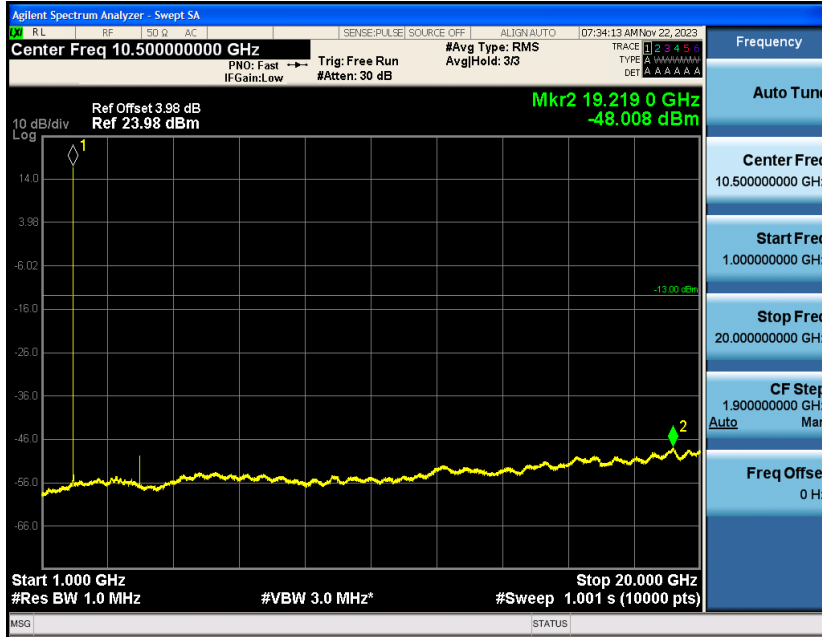

Band2-1.4MHz-16QAM-19193-1RB#0-Range2:1000~20000MHz