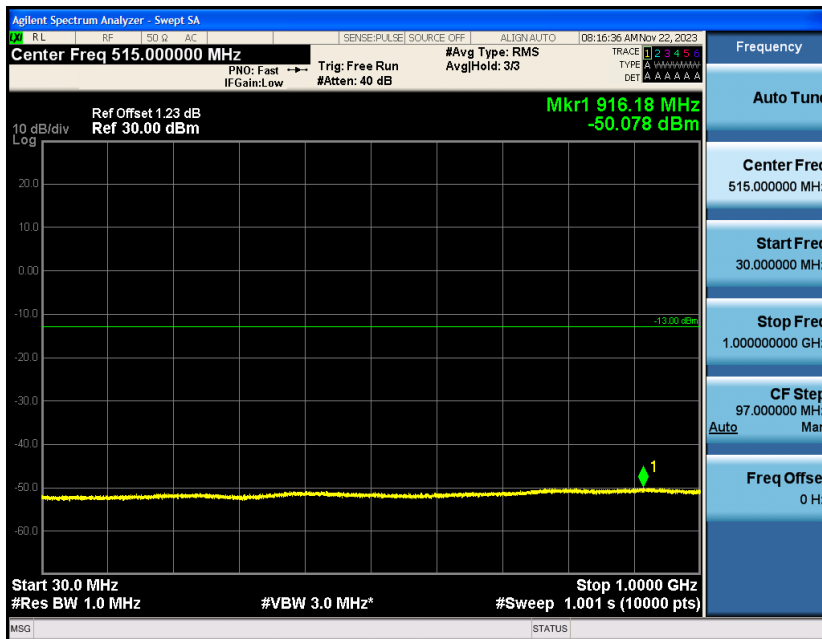

Band2-5MHz-QPSK-18900-1RB#0-Range1:30~1000MHz