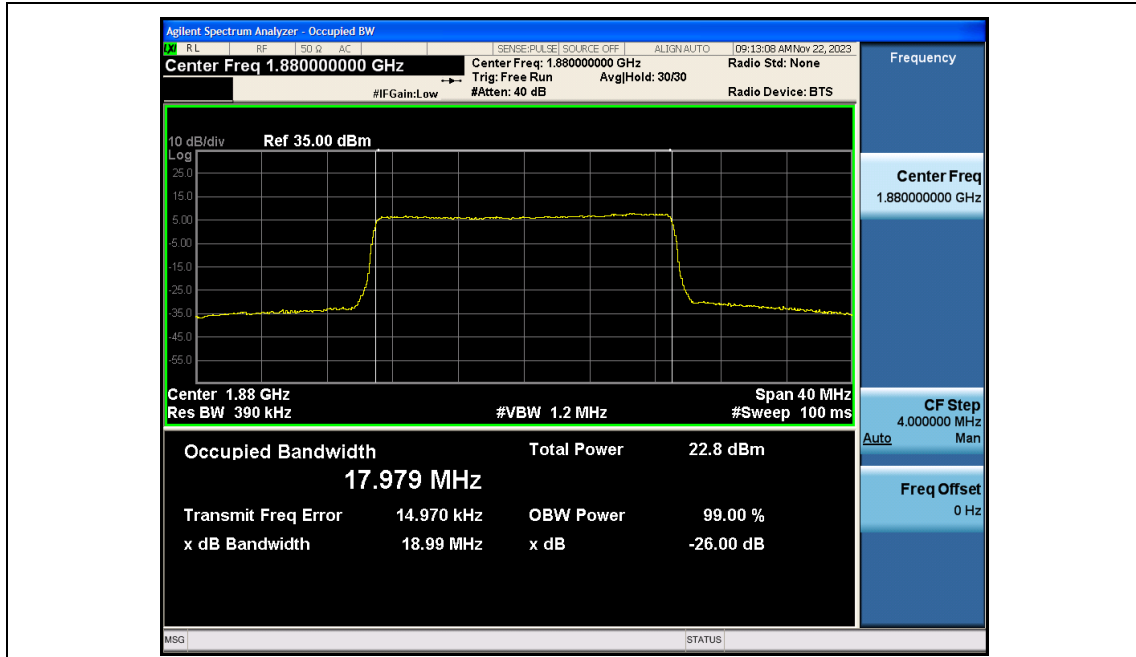

Band2-20MHz-16QAM-18900-100RB#0