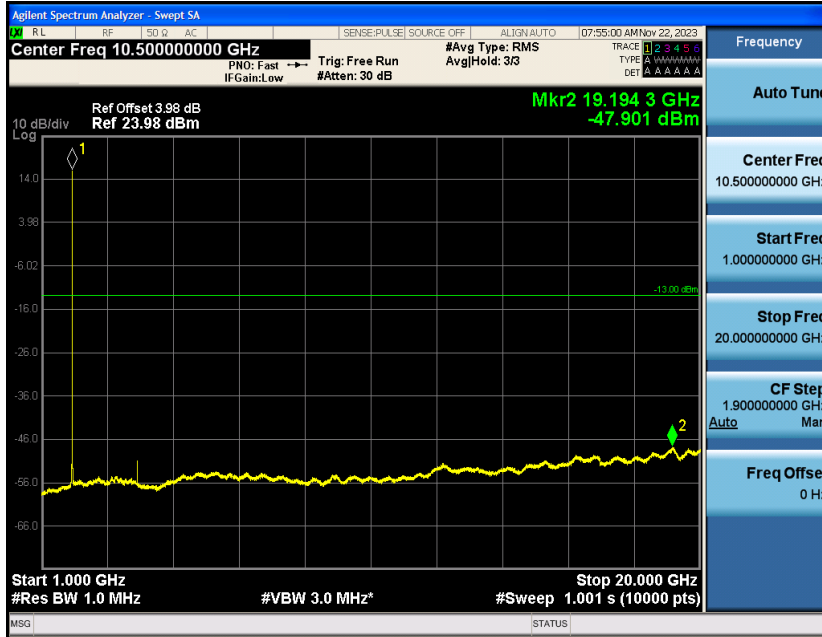

Band2-1.4MHz-16QAM-18607-1RB#0-Range1:30~1000MHz

Band2-1.4MHz-16QAM-18607-1RB#0-Range2:1000~20000MHz

Band2-1.4MHz-16QAM-18900-1RB#0-Range1:30~1000MHz

Band2-1.4MHz-16QAM-18900-1RB#0-Range2:1000~20000MHz

Band2-1.4MHz-16QAM-19193-1RB#0-Range1:30~1000MHz

Band2-1.4MHz-16QAM-19193-1RB#0-Range2:1000~20000MHz

Band2-3MHz-QPSK-18615-1RB#0-Range1:30~1000MHz

Band2-3MHz-QPSK-18615-1RB#0-Range2:1000~20000MHz

Band2-3MHz-QPSK-18900-1RB#0-Range1:30~1000MHz

Band2-3MHz-QPSK-18900-1RB#0-Range2:1000~20000MHz