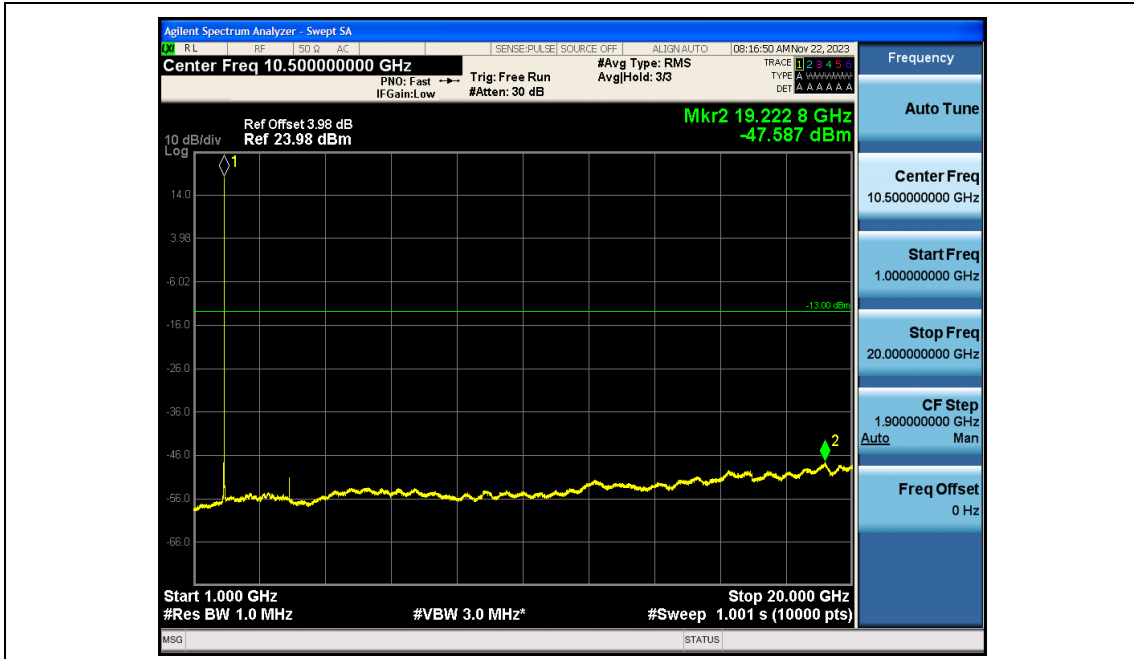

Band2-5MHz-QPSK-18900-1RB#0-Range2:1000~20000MHz