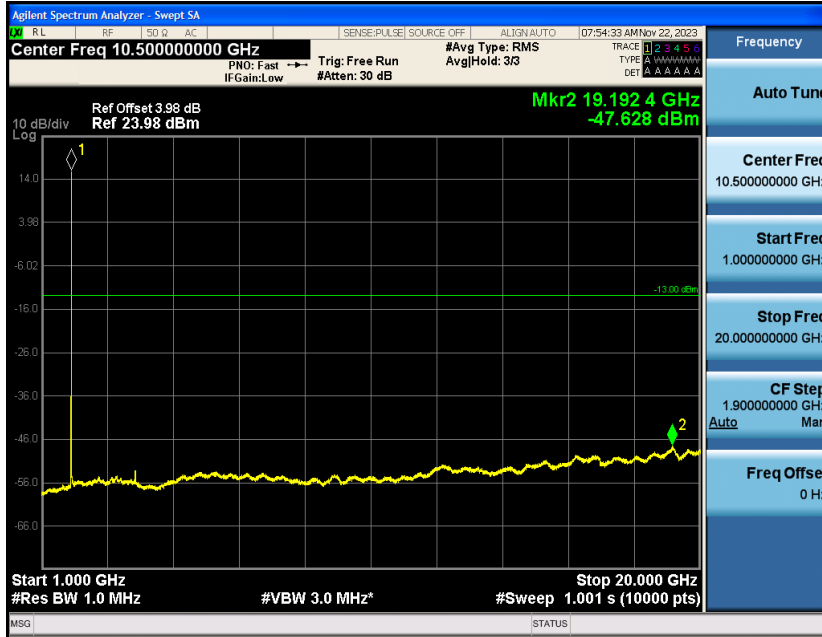

Band2-3MHz-QPSK-19185-1RB#0-Range1:30~1000MHz

Band2-3MHz-QPSK-19185-1RB#0-Range2:1000~20000MHz

Band2-3MHz-16QAM-18615-1RB#0-Range1:30~100MHz

Band2-3MHz-16QAM-18615-1RB#0-Range2:1000~20000MHz

Band2-3MHz-16QAM-18900-1RB#0-Range1:30~100MHz