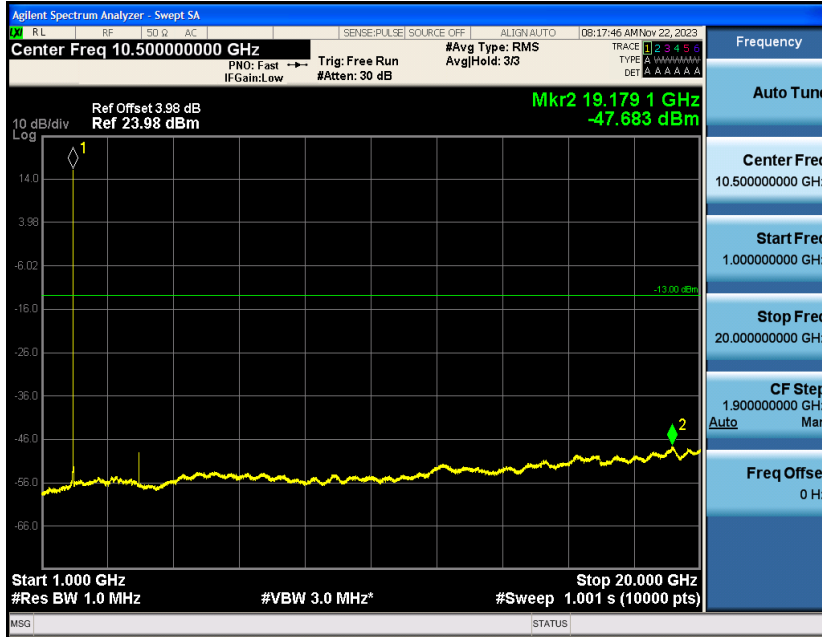

Band2-5MHz-QPSK-18900-1RB#0-Range1:30~1000MHz

Band2-5MHz-QPSK-18900-1RB#0-Range2:1000~20000MHz

Band2-5MHz-QPSK-19175-1RB#0-Range1:30~1000MHz

Band2-5MHz-QPSK-19175-1RB#0-Range2:1000~20000MHz

Band2-5MHz-16QAM-18625-1RB#0-Range1:30~100MHz

Band2-5MHz-16QAM-18625-1RB#0-Range2:1000~20000MHz

Band2-5MHz-16QAM-18900-1RB#0-Range1:30~100MHz

Band2-5MHz-16QAM-18900-1RB#0-Range2:1000~20000MHz

Band2-5MHz-16QAM-19175-1RB#0-Range1:30~100MHz

Band2-5MHz-16QAM-19175-1RB#0-Range2:1000~20000MHz