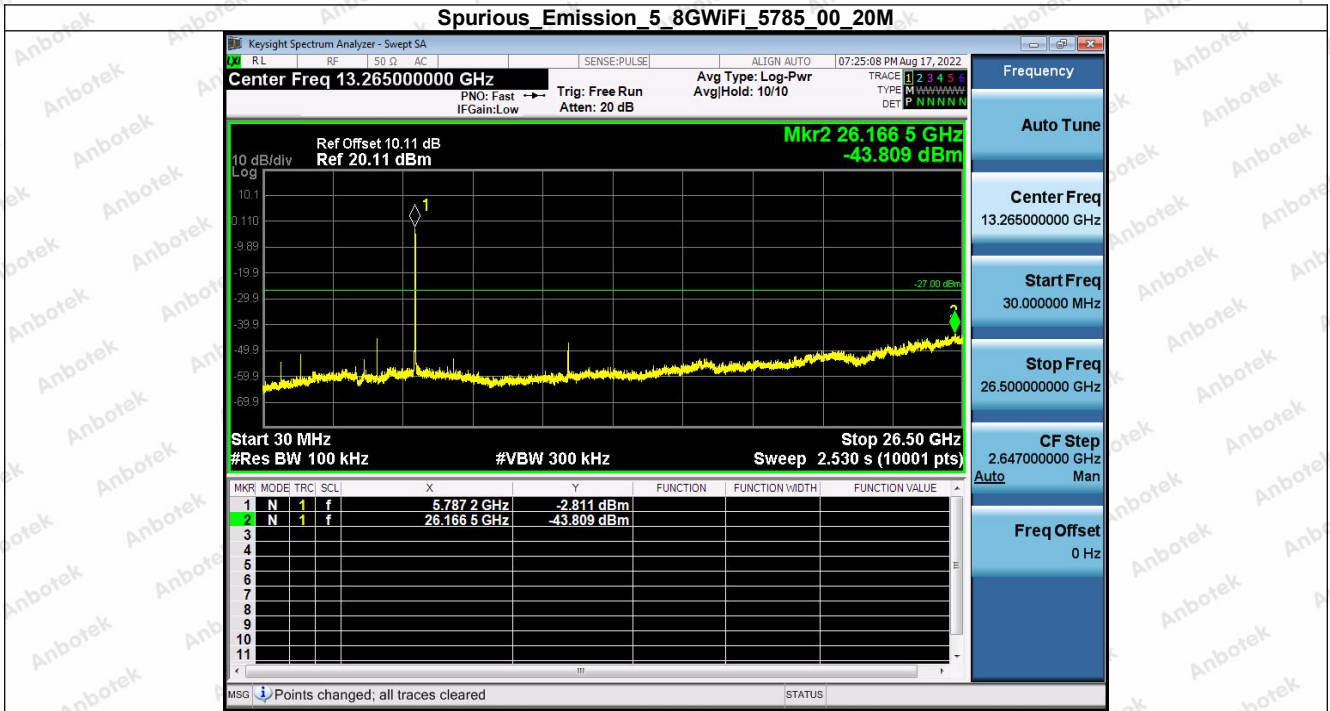

Hotline
 400-003-0500
 www.anbotek.com.cn

7. Spurious Emission

Condition	Antenna	Modulation	Max. Mark Frequency(MHz)	Spurious level(dBm)	limit(dBm)	Result
NVNT	ANT1	802.11a	26071.19	-44.55	-27	Pass
NVNT	ANT1	802.11a	26192.95	-43.64	-27	Pass
NVNT	ANT1	802.11a	26208.83	-41.39	-27	Pass
NVNT	ANT1	802.11n(HT20)	26447.06	-44.04	-27	Pass
NVNT	ANT1	802.11n(HT20)	26158.54	-42.44	-27	Pass
NVNT	ANT1	802.11n(HT20)	26134.71	-41.97	-27	Pass
NVNT	ANT1	802.11ac(VHT20)	26399.41	-44.52	-27	Pass
NVNT	ANT1	802.11ac(VHT20)	26132.07	-43.80	-27	Pass
NVNT	ANT1	802.11ac(VHT20)	26087.07	-42.13	-27	Pass
NVNT	ANT1	802.11n(HT40)	25827.66	-44.33	-27	Pass
NVNT	ANT1	802.11n(HT40)	26097.66	-43.00	-27	Pass
NVNT	ANT1	802.11ac(VHT40)	26222.06	-43.89	-27	Pass
NVNT	ANT1	802.11ac(VHT40)	26396.77	-42.72	-27	Pass
NVNT	ANT1	802.11ac(VHT80)	26161.18	-44.23	-27	Pass