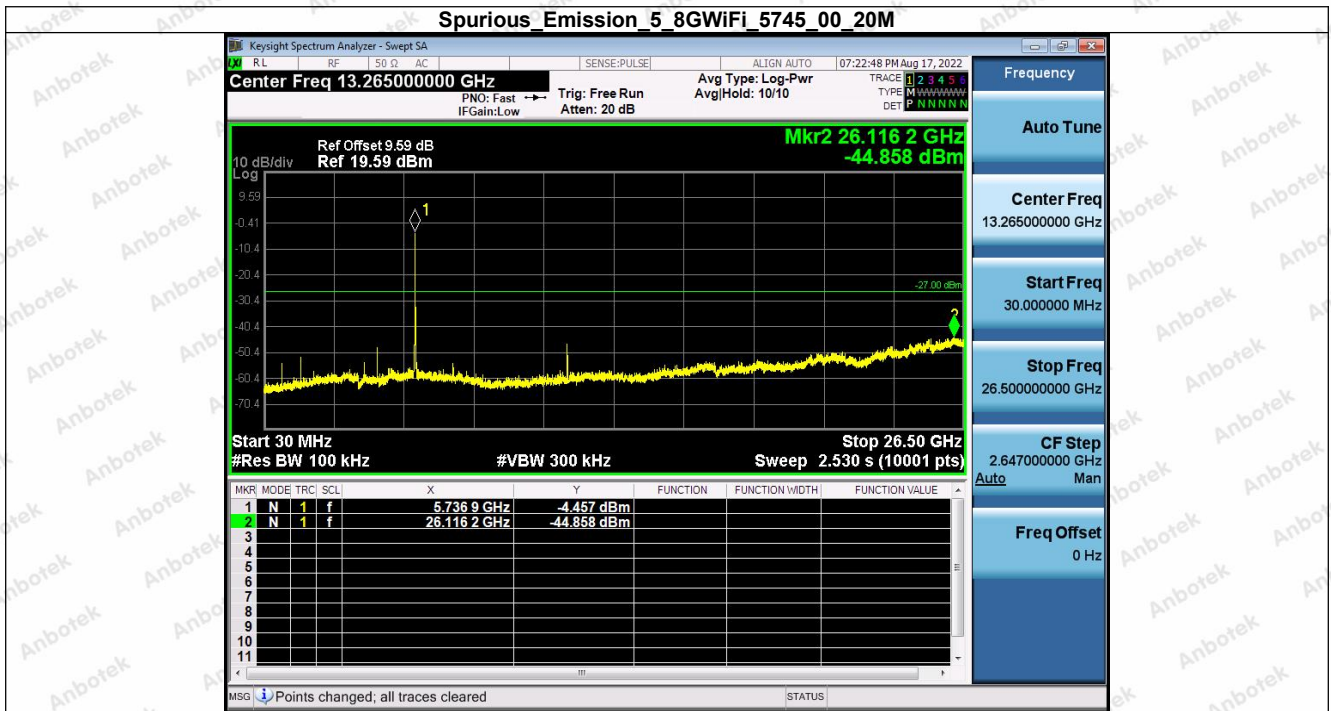

Hotline
 400-003-0500
 www.anbotek.com.cn

7. Spurious Emission

Condition	Antenna	Modulation	Max. Mark Frequency(MHz)	Spurious level(dBm)	limit(dBm)	Result
NVNT	ANT1	802.11a	26071.19	-44.55	-27	Pass
NVNT	ANT1	802.11a	26192.95	-43.64	-27	Pass
NVNT	ANT1	802.11a	26208.83	-41.39	-27	Pass
NVNT	ANT1	802.11n(HT20)	26447.06	-44.04	-27	Pass
NVNT	ANT1	802.11n(HT20)	26158.54	-42.44	-27	Pass
NVNT	ANT1	802.11n(HT20)	26134.71	-41.97	-27	Pass
NVNT	ANT1	802.11ac(VHT20)	26399.41	-44.52	-27	Pass
NVNT	ANT1	802.11ac(VHT20)	26132.07	-43.80	-27	Pass
NVNT	ANT1	802.11ac(VHT20)	26087.07	-42.13	-27	Pass
NVNT	ANT1	802.11n(HT40)	25827.66	-44.33	-27	Pass
NVNT	ANT1	802.11n(HT40)	26097.66	-43.00	-27	Pass
NVNT	ANT1	802.11ac(VHT40)	26222.06	-43.89	-27	Pass
NVNT	ANT1	802.11ac(VHT40)	26396.77	-42.72	-27	Pass
NVNT	ANT1	802.11ac(VHT80)	26161.18	-44.23	-27	Pass