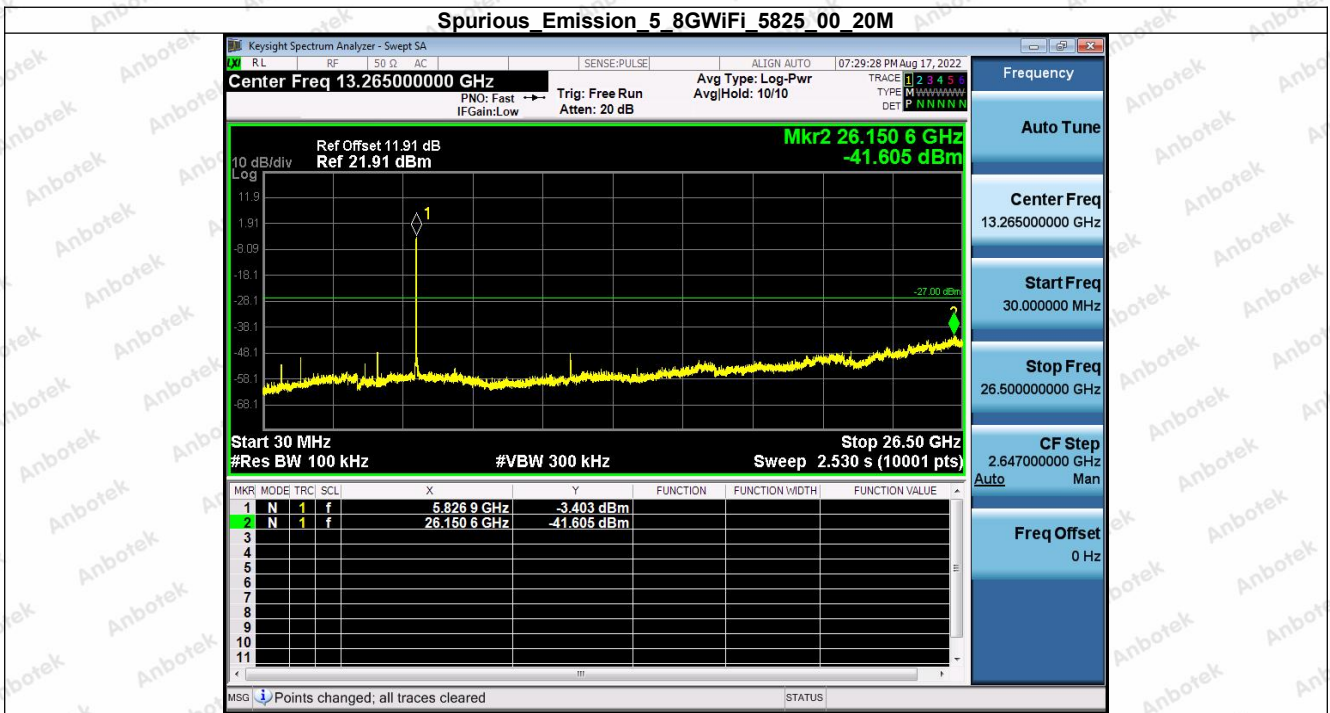

Hotline
 400-003-0500
 www.anbotek.com.cn

7. Spurious Emission

Condition	Antenna	Modulation	Max. Mark Frequency(MHz)	Spurious level(dBm)	limit(dBm)	Result
NVNT	ANT1	802.11a	26071.19	-44.55	-27	Pass
NVNT	ANT1	802.11a	26192.95	-43.64	-27	Pass
NVNT	ANT1	802.11a	26208.83	-41.39	-27	Pass
NVNT	ANT1	802.11n(HT20)	26447.06	-44.04	-27	Pass
NVNT	ANT1	802.11n(HT20)	26158.54	-42.44	-27	Pass
NVNT	ANT1	802.11n(HT20)	26134.71	-41.97	-27	Pass
NVNT	ANT1	802.11ac(VHT20)	26399.41	-44.52	-27	Pass
NVNT	ANT1	802.11ac(VHT20)	26132.07	-43.80	-27	Pass
NVNT	ANT1	802.11ac(VHT20)	26087.07	-42.13	-27	Pass
NVNT	ANT1	802.11n(HT40)	25827.66	-44.33	-27	Pass
NVNT	ANT1	802.11n(HT40)	26097.66	-43.00	-27	Pass
NVNT	ANT1	802.11ac(VHT40)	26222.06	-43.89	-27	Pass
NVNT	ANT1	802.11ac(VHT40)	26396.77	-42.72	-27	Pass
NVNT	ANT1	802.11ac(VHT80)	26161.18	-44.23	-27	Pass