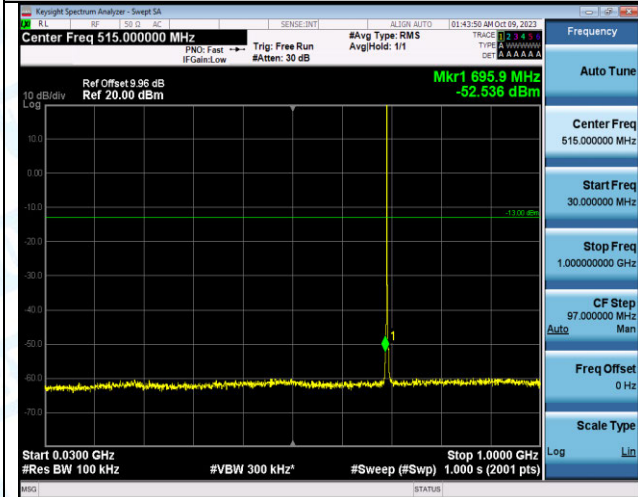

Band12_1.4MHz_QPSK_23017_1RB#0_30~1000_30~1000