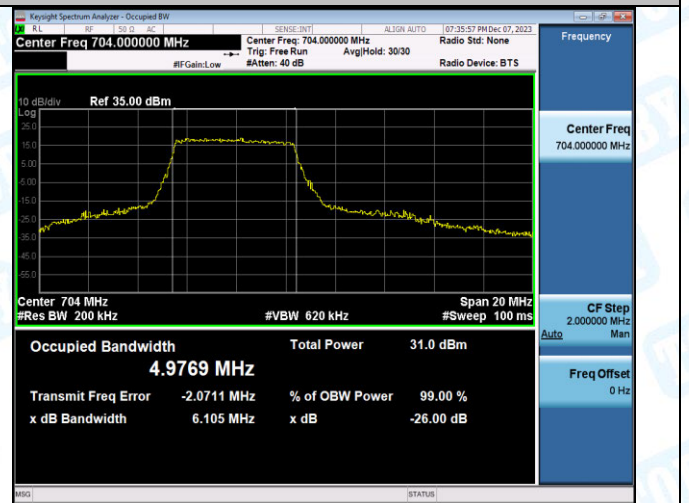

Band12-10MHz-16QAM-23130-27RB#0-PASS