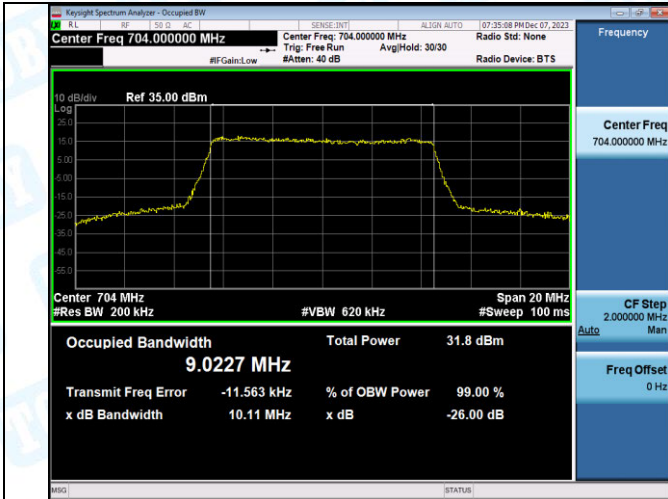

Band12-5MHz-QPSK-23095-25RB#0-PASS

Band12-5MHz-16QAM-23095-25RB#0-PASS

Band12-5MHz-QPSK-23155-25RB#0-PASS

Band12-5MHz-16QAM-23155-25RB#0-PASS

Band12-10MHz-QPSK-23060-50RB#0-PASS

Band12-10MHz-QPSK-23095-50RB#0-PASS