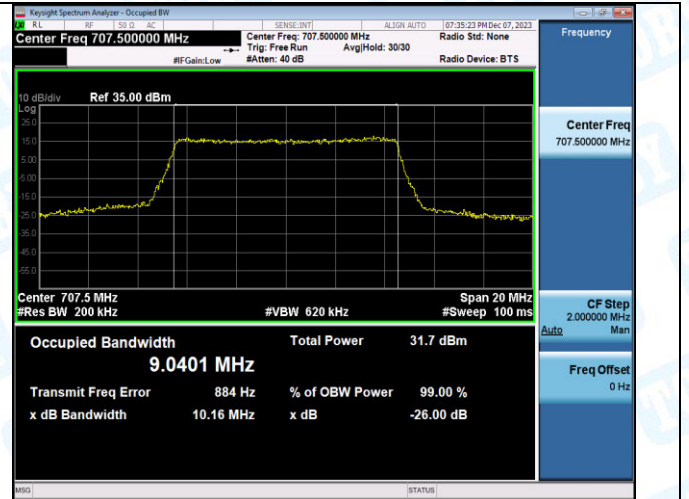

Band12-10MHz-16QAM-23060-27RB#0-PASS