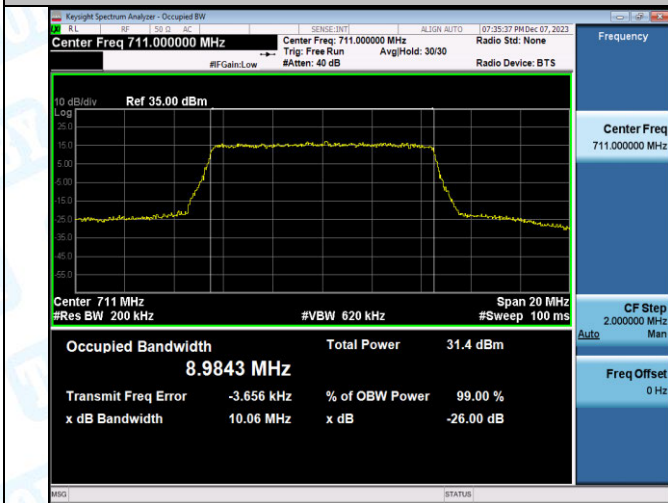

Band12-10MHz-16QAM-23095-27RB#0-PASS