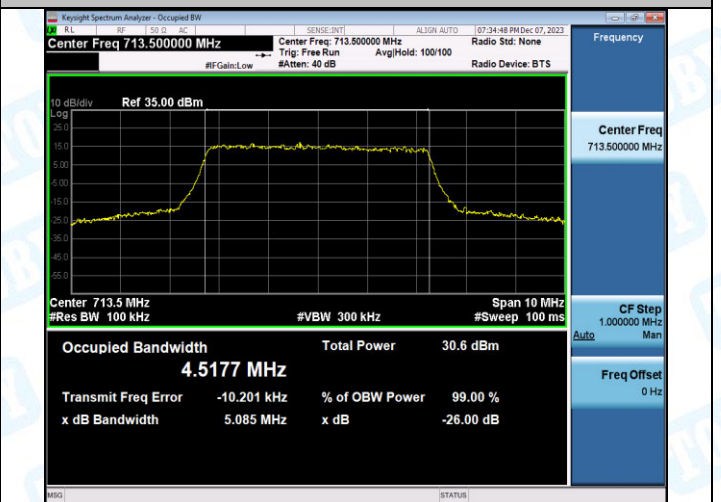

Band12-5MHz-QPSK-23095-25RB#0-PASS

Band12-5MHz-16QAM-23095-25RB#0-PASS

Band12-5MHz-QPSK-23155-25RB#0-PASS

Band12-5MHz-16QAM-23155-25RB#0-PASS

Band12-10MHz-QPSK-23060-50RB#0-PASS

Band12-10MHz-QPSK-23095-50RB#0-PASS