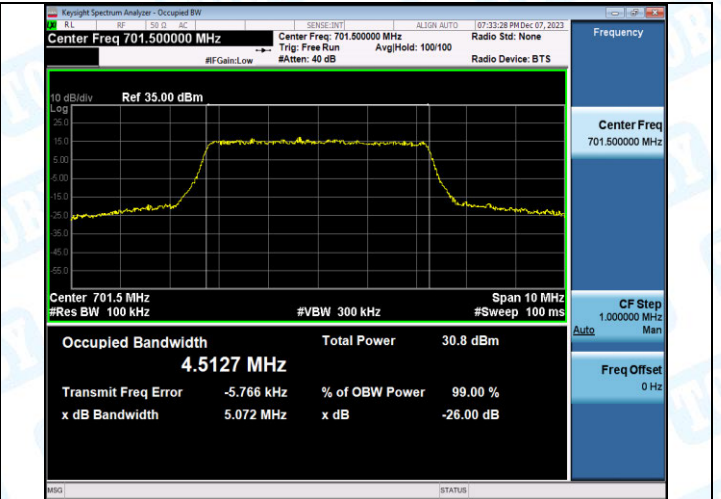

Band12-5MHz-QPSK-23095-25RB#0-PASS

Band12-5MHz-16QAM-23095-25RB#0-PASS

Band12-5MHz-QPSK-23155-25RB#0-PASS

Band12-5MHz-16QAM-23155-25RB#0-PASS

Band12-10MHz-QPSK-23060-50RB#0-PASS

Band12-10MHz-QPSK-23095-50RB#0-PASS