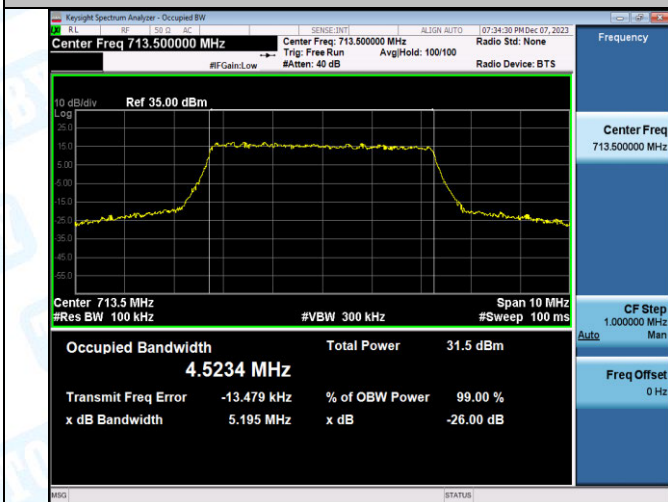

Band12-5MHz-QPSK-23095-25RB#0-PASS

Band12-5MHz-16QAM-23095-25RB#0-PASS

Band12-5MHz-QPSK-23155-25RB#0-PASS

Band12-5MHz-16QAM-23155-25RB#0-PASS

Band12-10MHz-QPSK-23060-50RB#0-PASS

Band12-10MHz-QPSK-23095-50RB#0-PASS