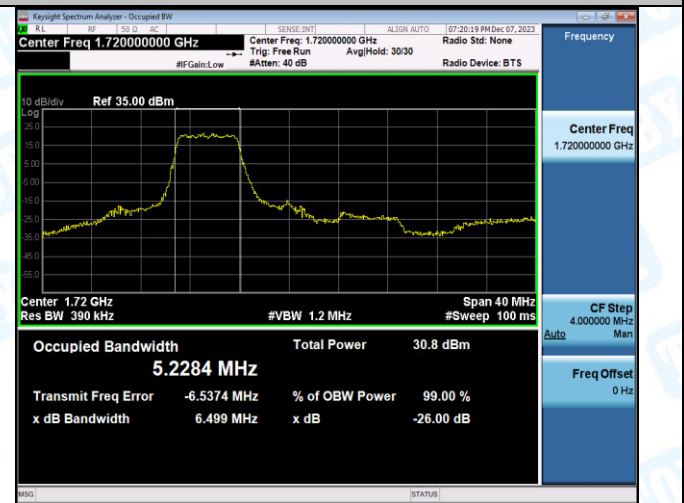

Band4-20MHz-16QAM-20300-27RB#0-PASS