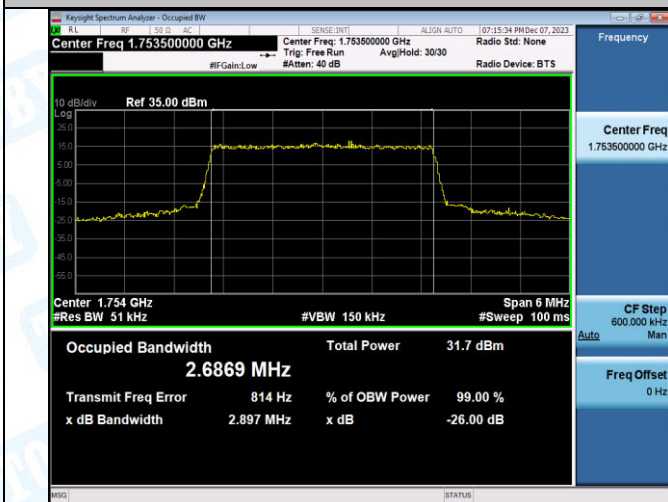

Test Graphs

Band4-3MHz-QPSK-20175-15RB#0-PASS

Band4-3MHz-16QAM-20175-15RB#0-PASS

Band4-3MHz-QPSK-20385-15RB#0-PASS

Band4-3MHz-16QAM-20385-15RB#0-PASS

Band4-5MHz-QPSK-19975-25RB#0-PASS

Band4-5MHz-16QAM-19975-25RB#0-PASS