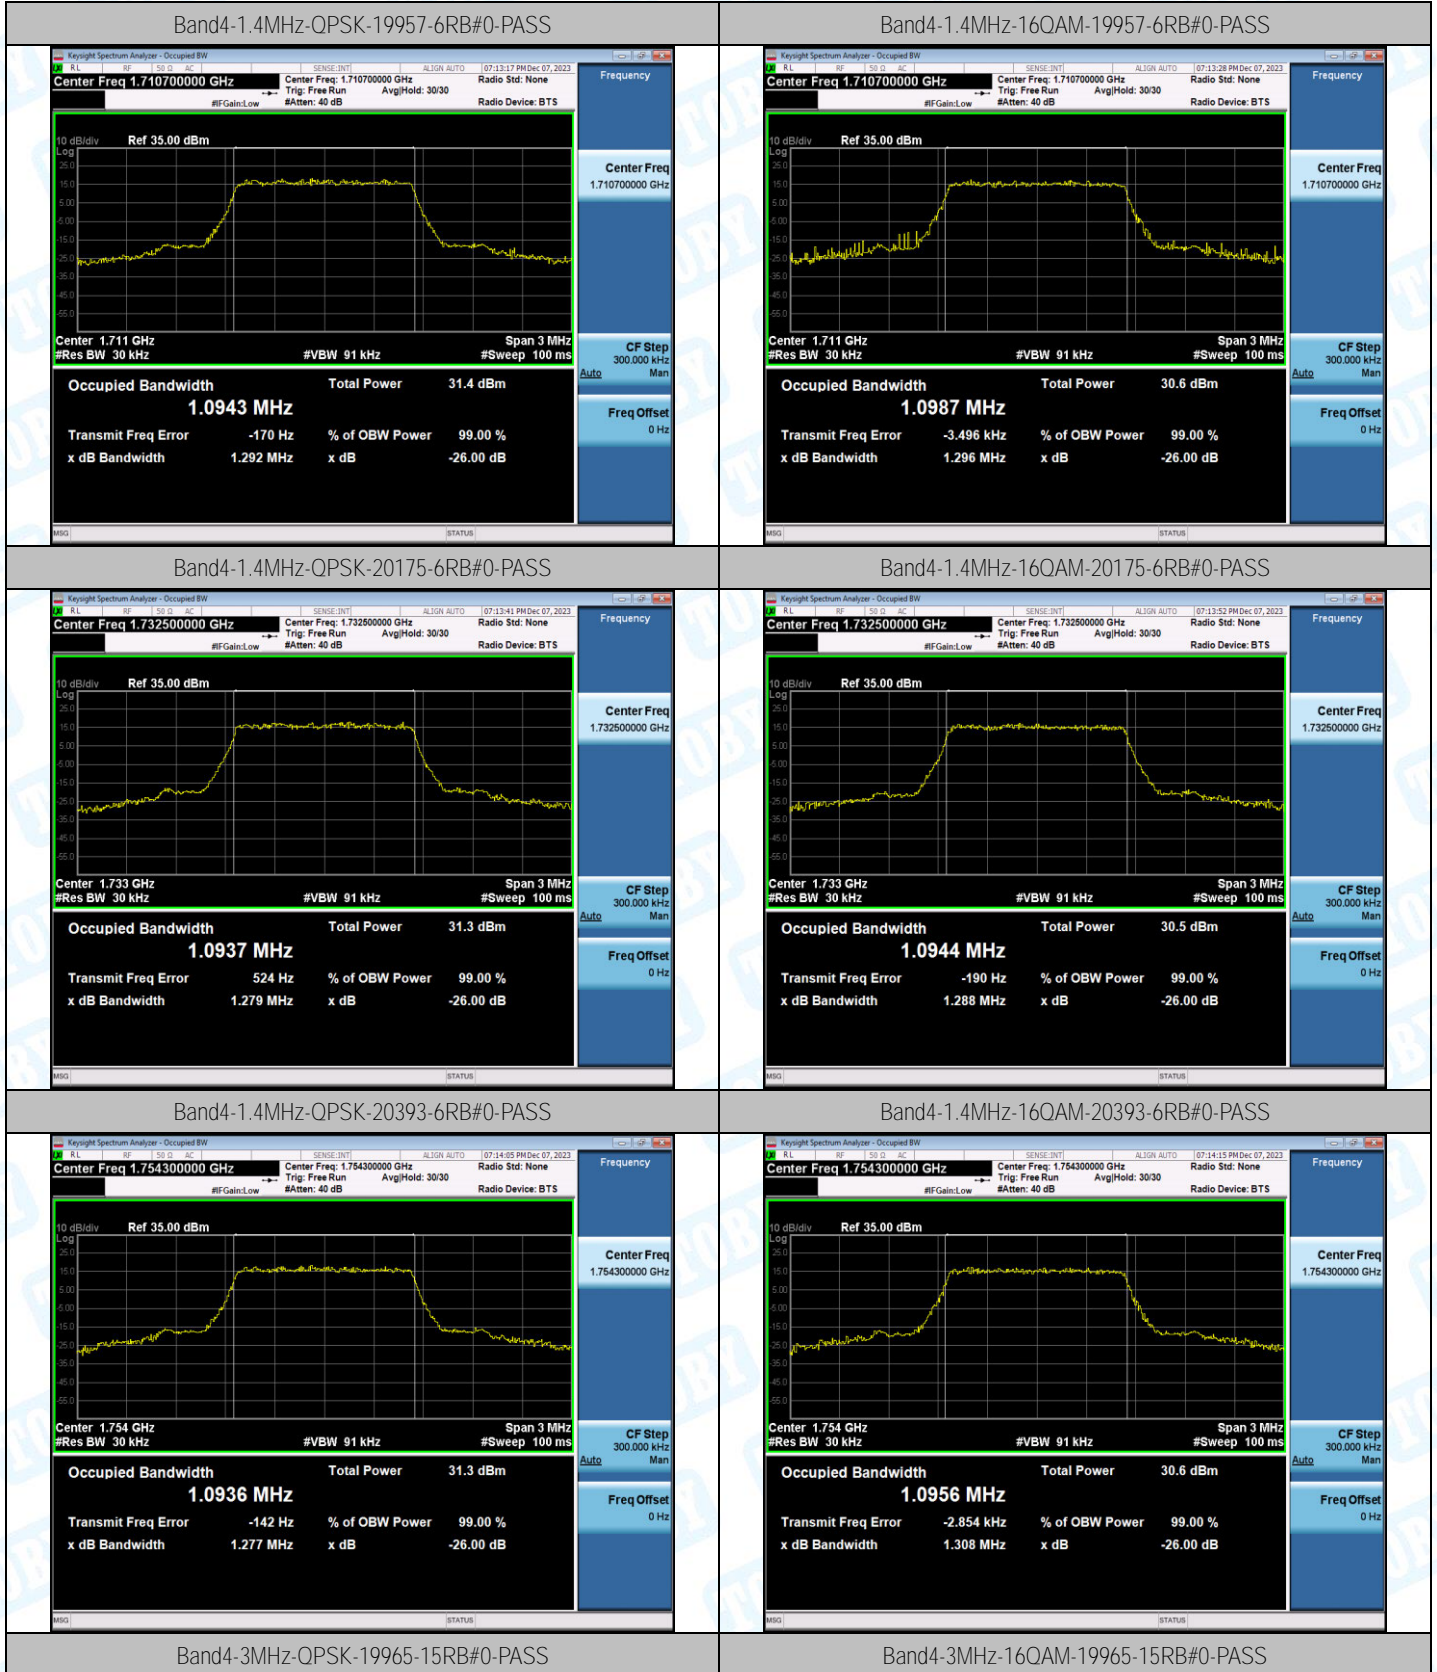

Test Graphs