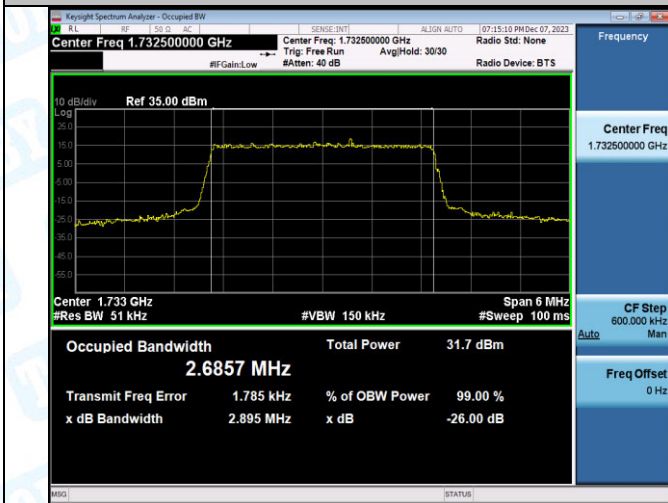

Test Graphs

Band4-3MHz-QPSK-20175-15RB#0-PASS

Band4-3MHz-16QAM-20175-15RB#0-PASS

Band4-3MHz-QPSK-20385-15RB#0-PASS

Band4-3MHz-16QAM-20385-15RB#0-PASS

Band4-5MHz-QPSK-19975-25RB#0-PASS

Band4-5MHz-16QAM-19975-25RB#0-PASS