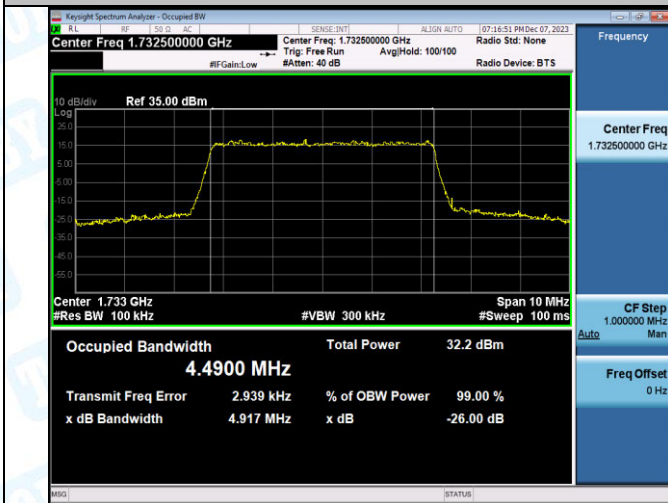

Band4-5MHz-QPSK-20375-25RB#0-PASS