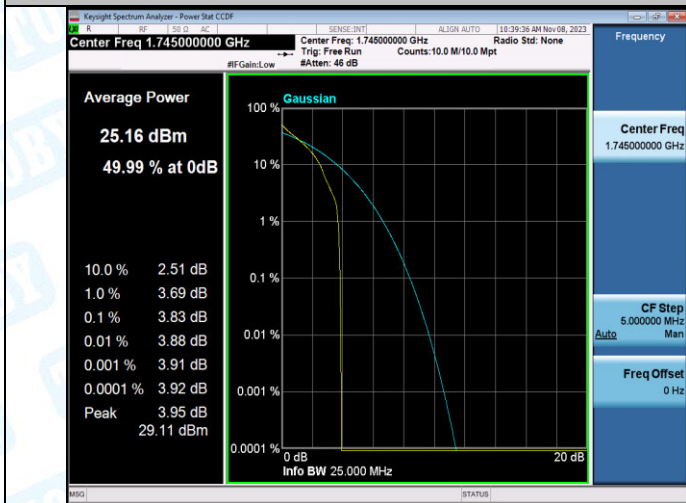

Band4-20MHz-QPSK-20050-1RB#0-PASS

Band4-20MHz-QPSK-20175-1RB#0-PASS

Band4-20MHz-QPSK-20300-1RB#0-PASS

Band4-20MHz-QPSK-20050-100RB#0-PASS

Band4-20MHz-QPSK-20175-100RB#0-PASS

Band4-20MHz-QPSK-20300-100RB#0-PASS