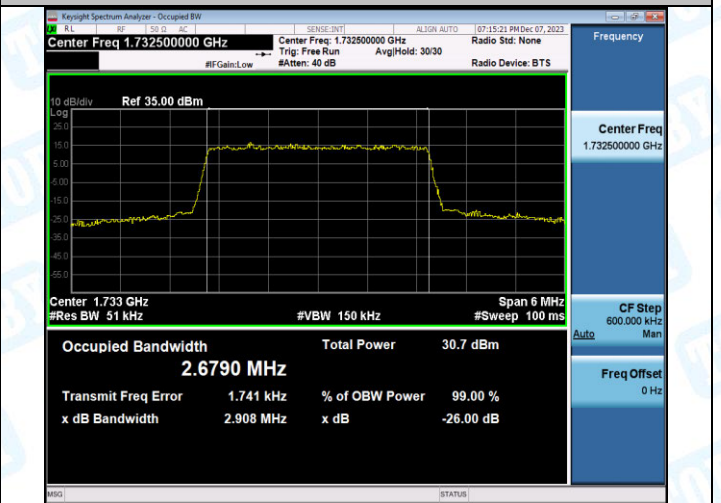

Test Graphs

Band4-3MHz-QPSK-20175-15RB#0-PASS

Band4-3MHz-16QAM-20175-15RB#0-PASS

Band4-3MHz-QPSK-20385-15RB#0-PASS

Band4-3MHz-16QAM-20385-15RB#0-PASS

Band4-5MHz-QPSK-19975-25RB#0-PASS

Band4-5MHz-16QAM-19975-25RB#0-PASS