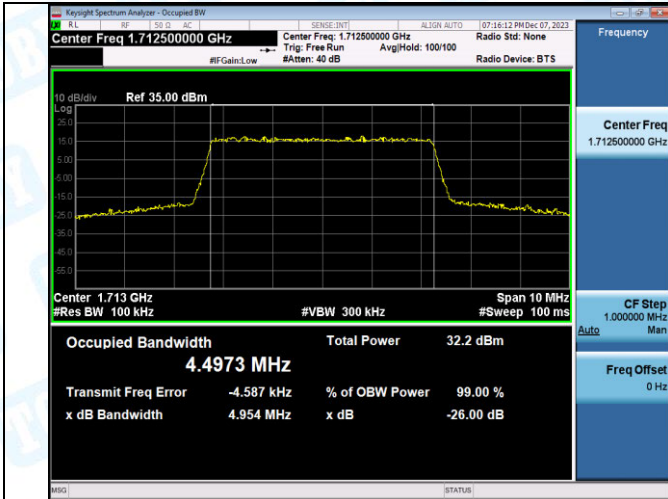

Test Graphs

Band4-3MHz-QPSK-20175-15RB#0-PASS

Band4-3MHz-16QAM-20175-15RB#0-PASS

Band4-3MHz-QPSK-20385-15RB#0-PASS

Band4-3MHz-16QAM-20385-15RB#0-PASS

Band4-5MHz-QPSK-19975-25RB#0-PASS

Band4-5MHz-16QAM-19975-25RB#0-PASS