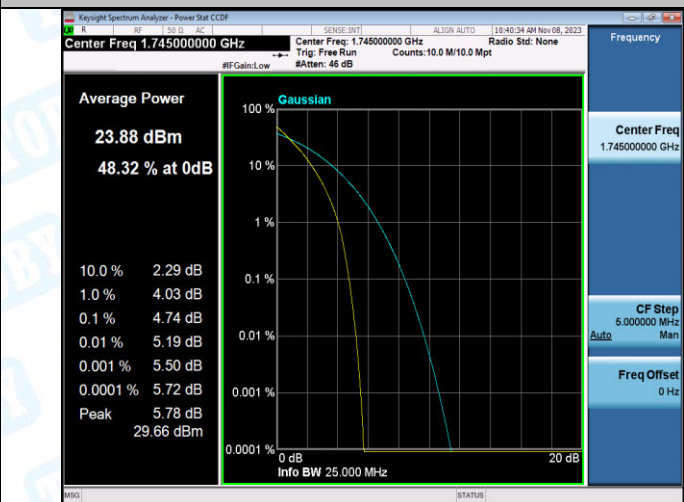

Band4-20MHz-QPSK-20050-1RB#0-PASS

Band4-20MHz-QPSK-20175-1RB#0-PASS

Band4-20MHz-QPSK-20300-1RB#0-PASS

Band4-20MHz-QPSK-20050-100RB#0-PASS

Band4-20MHz-QPSK-20175-100RB#0-PASS

Band4-20MHz-QPSK-20300-100RB#0-PASS