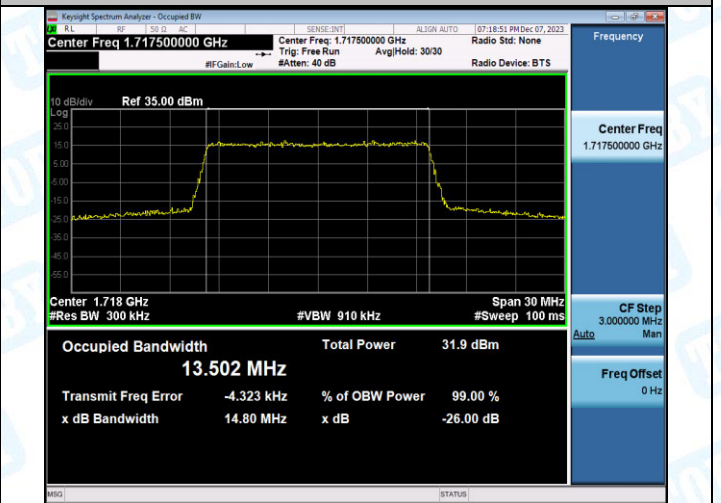

Band4-15MHz-QPSK-20325-75RB#0-PASS