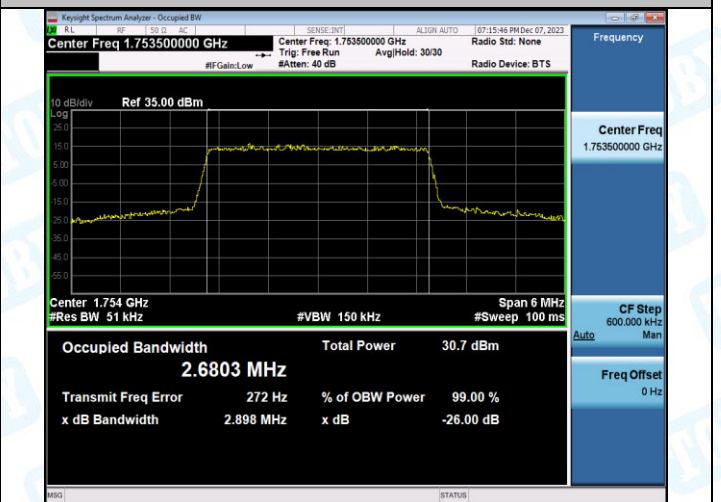

Test Graphs

Band4-3MHz-QPSK-20175-15RB#0-PASS

Band4-3MHz-16QAM-20175-15RB#0-PASS

Band4-3MHz-QPSK-20385-15RB#0-PASS

Band4-3MHz-16QAM-20385-15RB#0-PASS

Band4-5MHz-QPSK-19975-25RB#0-PASS

Band4-5MHz-16QAM-19975-25RB#0-PASS