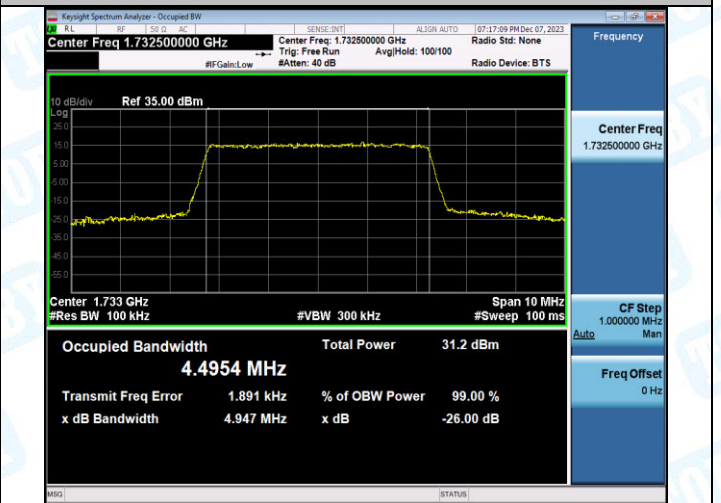

Band4-5MHz-16QAM-20375-25RB#0-PASS