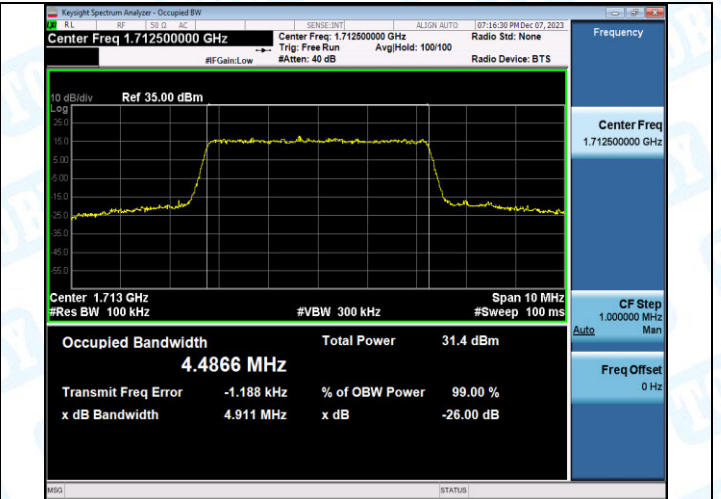

Band4-5MHz-16QAM-20175-25RB#0-PASS