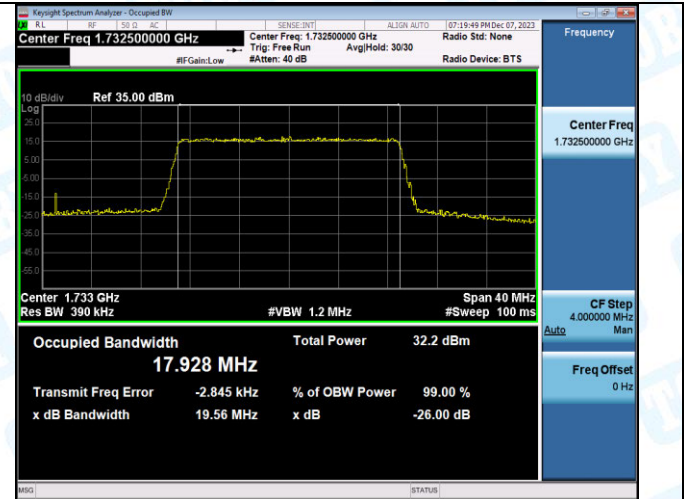

Band4-20MHz-16QAM-20050-27RB#0-PASS