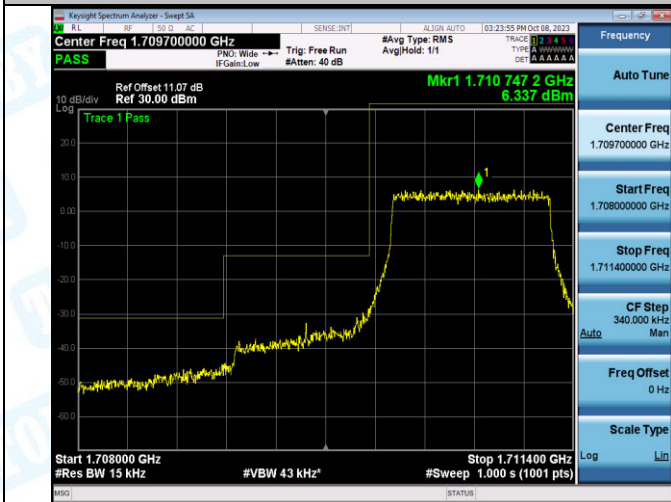

Band4_1.4MHz_QPSK_19957_6RB#0