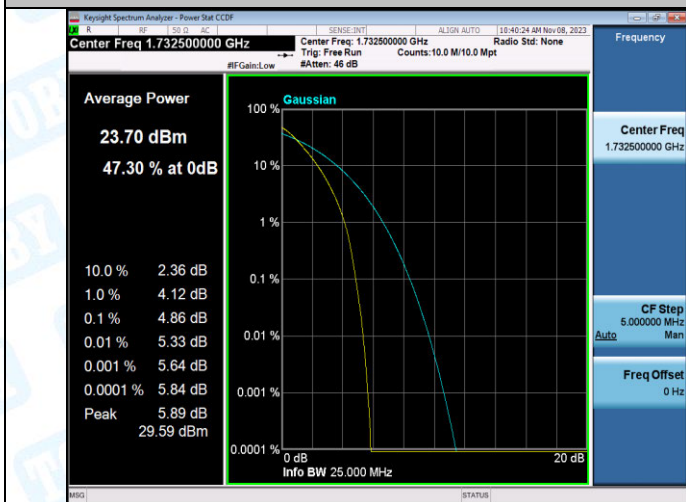

Band4-20MHz-QPSK-20050-1RB#0-PASS

Band4-20MHz-QPSK-20175-1RB#0-PASS

Band4-20MHz-QPSK-20300-1RB#0-PASS

Band4-20MHz-QPSK-20050-100RB#0-PASS

Band4-20MHz-QPSK-20175-100RB#0-PASS

Band4-20MHz-QPSK-20300-100RB#0-PASS