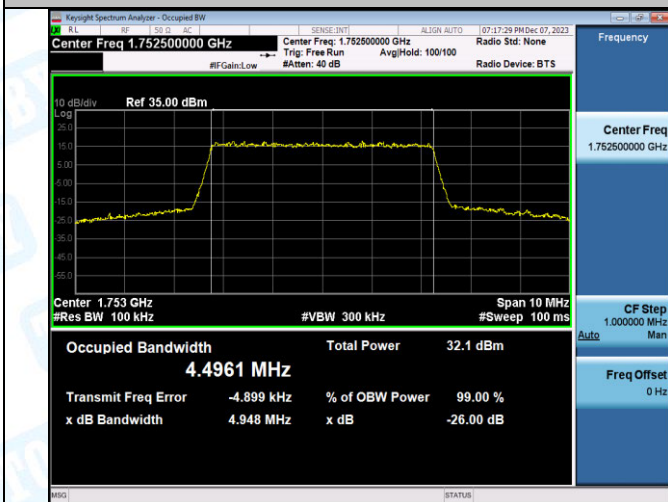

Band4-5MHz-QPSK-20175-25RB#0-PASS

Band4-5MHz-16QAM-20175-25RB#0-PASS

Band4-5MHz-QPSK-20375-25RB#0-PASS

Band4-5MHz-16QAM-20375-25RB#0-PASS

Band4-10MHz-QPSK-20000-50RB#0-PASS

Band4-10MHz-QPSK-20175-50RB#0-PASS