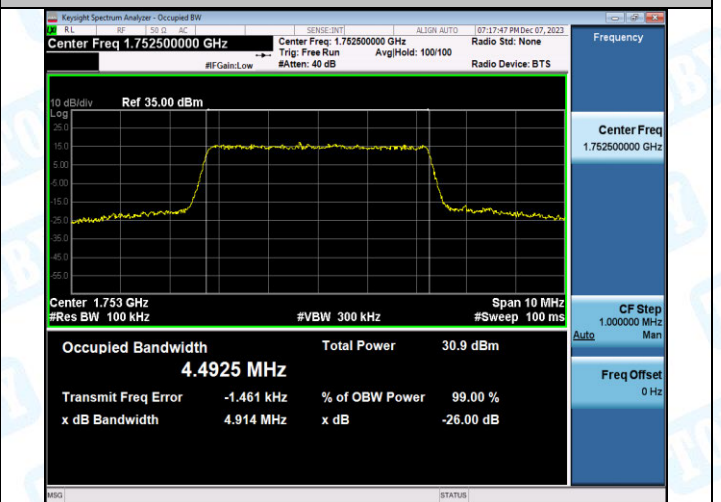

Band4-5MHz-QPSK-20175-25RB#0-PASS

Band4-5MHz-16QAM-20175-25RB#0-PASS

Band4-5MHz-QPSK-20375-25RB#0-PASS

Band4-5MHz-16QAM-20375-25RB#0-PASS

Band4-10MHz-QPSK-20000-50RB#0-PASS

Band4-10MHz-QPSK-20175-50RB#0-PASS