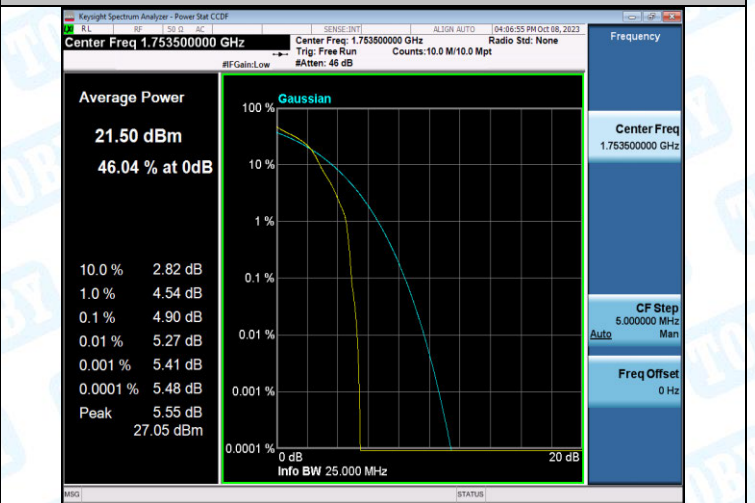

Band4-3MHz-16QAM-20175-15RB#0-PASS

Band4-3MHz-16QAM-20385-1RB#0-PASS