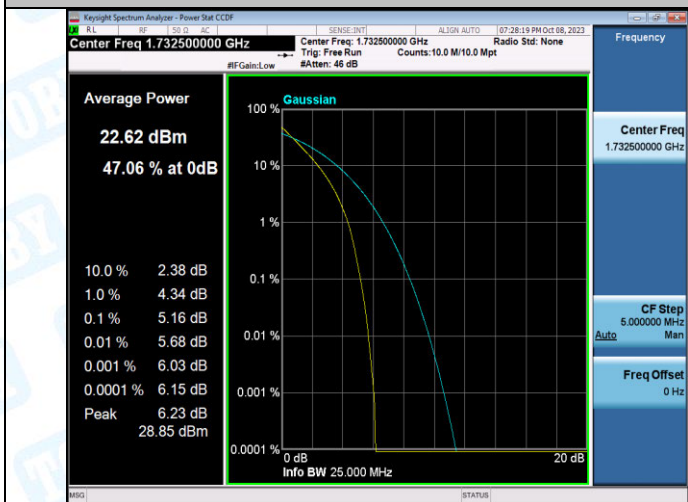

Band4-10MHz-QPSK-20175-1RB#0-PASS

Band4-10MHz-QPSK-20175-50RB#0-PASS