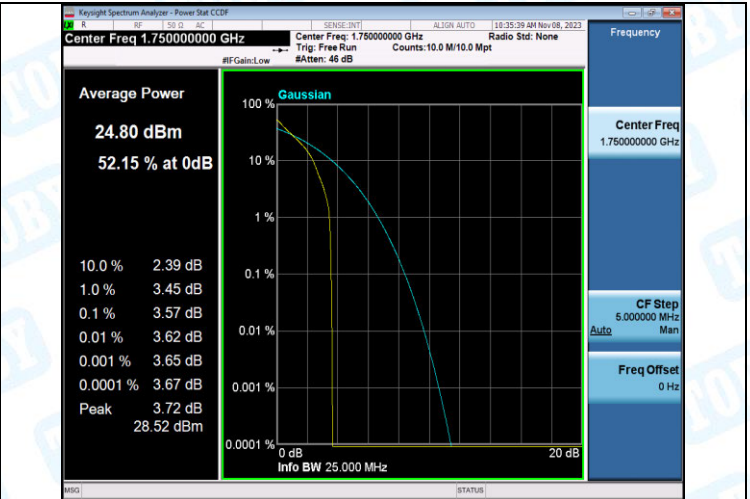

Band4-10MHz-QPSK-20000-50RB#0-PASS

Band4-10MHz-QPSK-20175-50RB#0-PASS

Band4-10MHz-QPSK-20350-50RB#0-PASS

Band4-10MHz-16QAM-20175-1RB#0-PASS

Band4-10MHz-QPSK-20350-1RB#0-PASS

Band4-10MHz-16QAM-20350-1RB#0-PASS