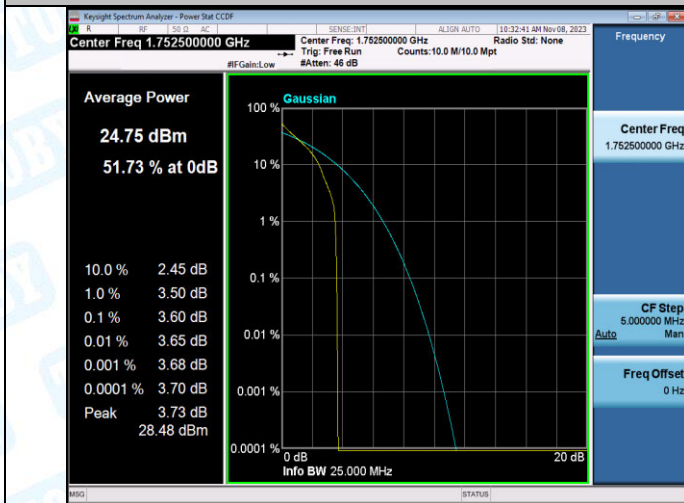

Band4-5MHz-QPSK-19975-25RB#0-PASS

Band4-5MHz-16QAM-19975-25RB#0-PASS

Band4-5MHz-QPSK-20175-1RB#0-PASS

Band4-5MHz-16QAM-20175-1RB#0-PASS

Band4-5MHz-QPSK-20175-25RB#0-PASS

Band4-5MHz-16QAM-20175-25RB#0-PASS

Band4-5MHz-QPSK-20375-1RB#0-PASS