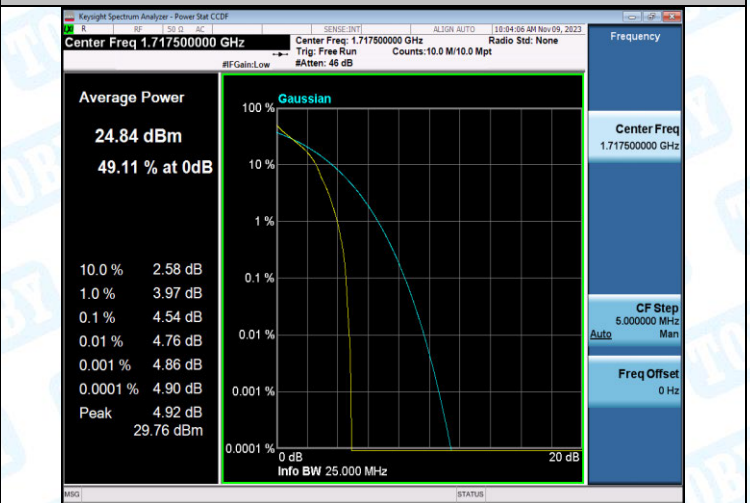

Band4-10MHz-QPSK-20000-50RB#0-PASS

Band4-10MHz-QPSK-20175-50RB#0-PASS

Band4-10MHz-QPSK-20350-50RB#0-PASS

Band4-10MHz-16QAM-20175-1RB#0-PASS

Band4-10MHz-QPSK-20350-1RB#0-PASS

Band4-10MHz-16QAM-20350-1RB#0-PASS