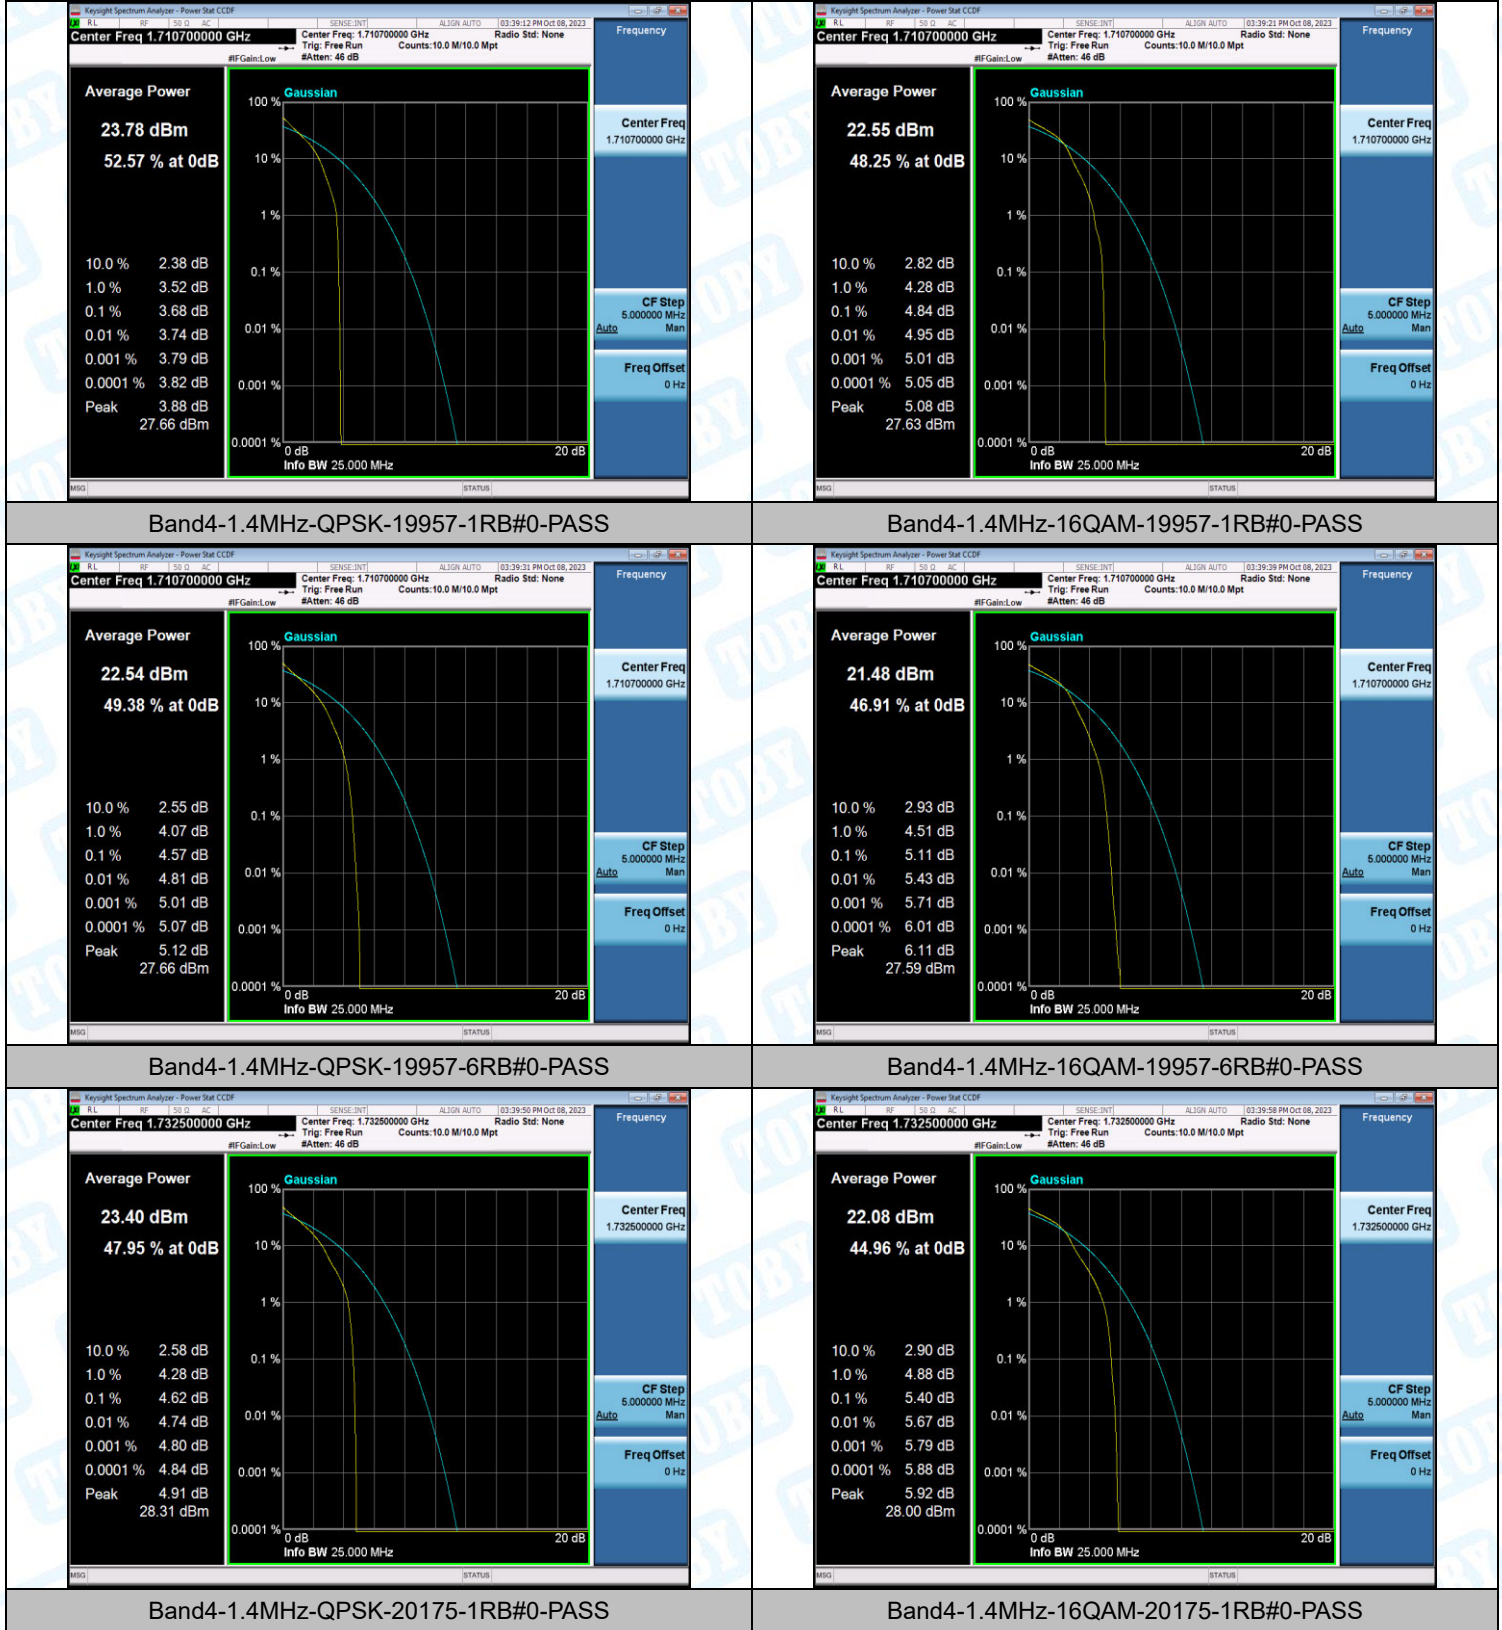

Test Graphs