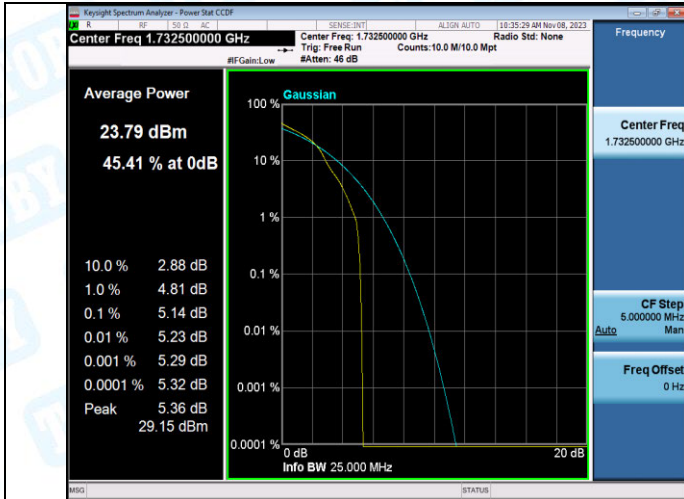

Band4-10MHz-QPSK-20175-50RB#0-PASS

Band4-10MHz-16QAM-20175-1RB#0-PASS