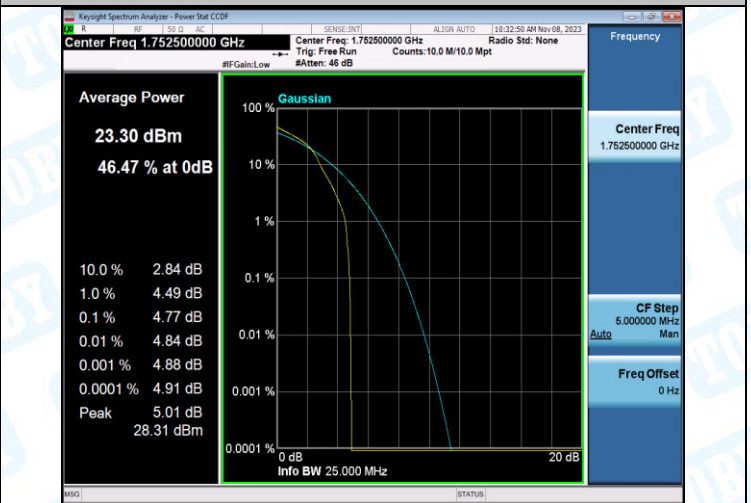

Band4-5MHz-QPSK-19975-25RB#0-PASS

Band4-5MHz-16QAM-19975-25RB#0-PASS

Band4-5MHz-QPSK-20175-1RB#0-PASS

Band4-5MHz-16QAM-20175-1RB#0-PASS

Band4-5MHz-QPSK-20175-25RB#0-PASS

Band4-5MHz-16QAM-20175-25RB#0-PASS

Band4-5MHz-QPSK-20375-1RB#0-PASS