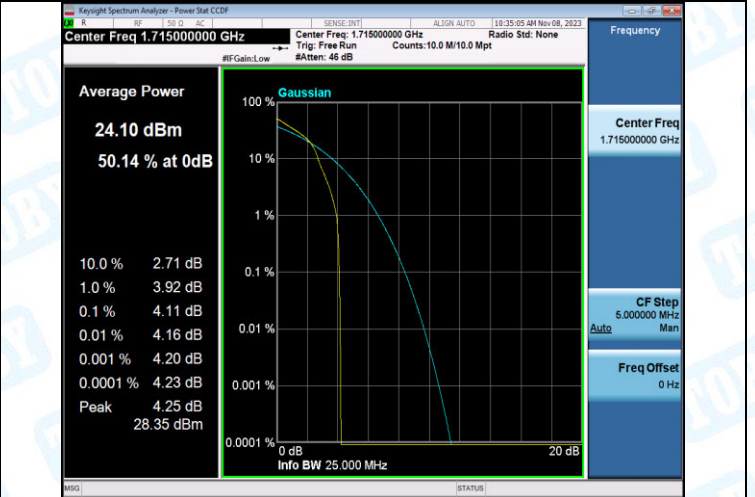

Band4-5MHz-16QAM-20375-1RB#0-PASS

Band4-5MHz-QPSK-20375-25RB#0-PASS

Band4-5MHz-16QAM-20375-25RB#0-PASS

Band4-10MHz-QPSK-20000-1RB#0-PASS

Band4-10MHz-16QAM-20000-1RB#0-PASS

Band4-10MHz-QPSK-20175-1RB#0-PASS