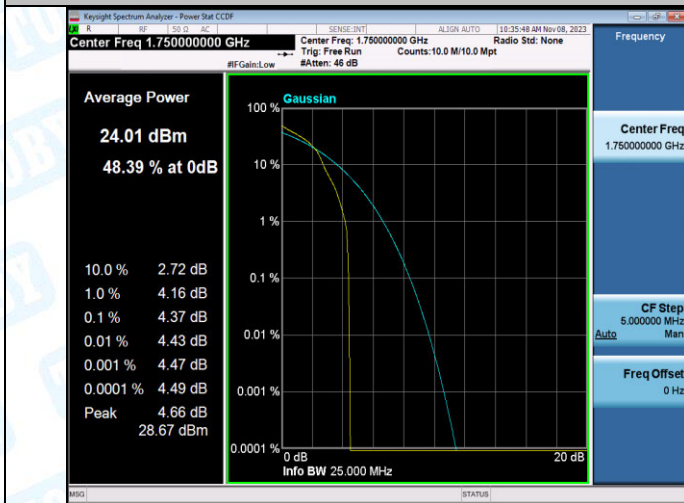

Band4-10MHz-QPSK-20000-50RB#0-PASS

Band4-10MHz-QPSK-20175-50RB#0-PASS

Band4-10MHz-QPSK-20350-50RB#0-PASS

Band4-10MHz-16QAM-20175-1RB#0-PASS

Band4-10MHz-QPSK-20350-1RB#0-PASS

Band4-10MHz-16QAM-20350-1RB#0-PASS