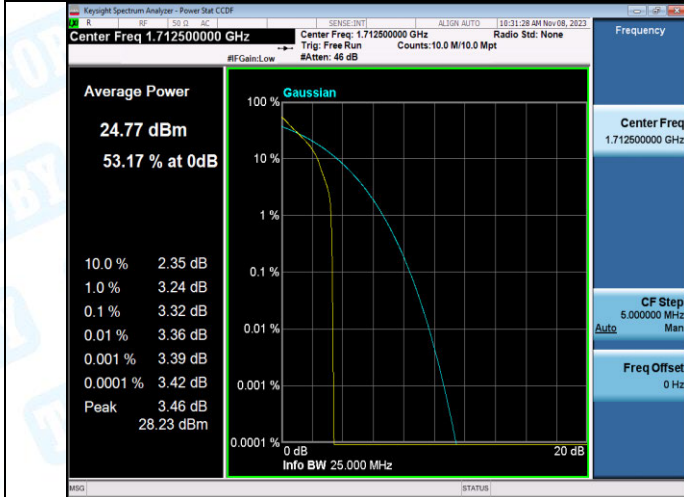

Band4-3MHz-16QAM-20175-15RB#0-PASS

Band4-3MHz-QPSK-20385-1RB#0-PASS

Band4-3MHz-16QAM-20385-1RB#0-PASS

Band4-3MHz-QPSK-20385-15RB#0-PASS

Band4-3MHz-16QAM-20385-15RB#0-PASS

Band4-5MHz-QPSK-19975-1RB#0-PASS

Band4-5MHz-16QAM-19975-1RB#0-PASS