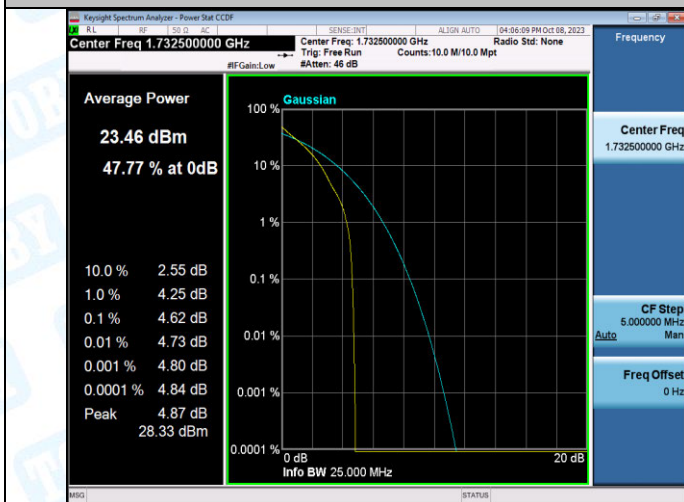

Band4-3MHz-QPSK-19965-1RB#0-PASS

Band4-3MHz-16QAM-19965-1RB#0-PASS

Band4-3MHz-QPSK-19965-15RB#0-PASS

Band4-3MHz-16QAM-19965-15RB#0-PASS

Band4-3MHz-QPSK-20175-1RB#0-PASS

Band4-3MHz-16QAM-20175-1RB#0-PASS

Band4-3MHz-QPSK-20175-15RB#0-PASS