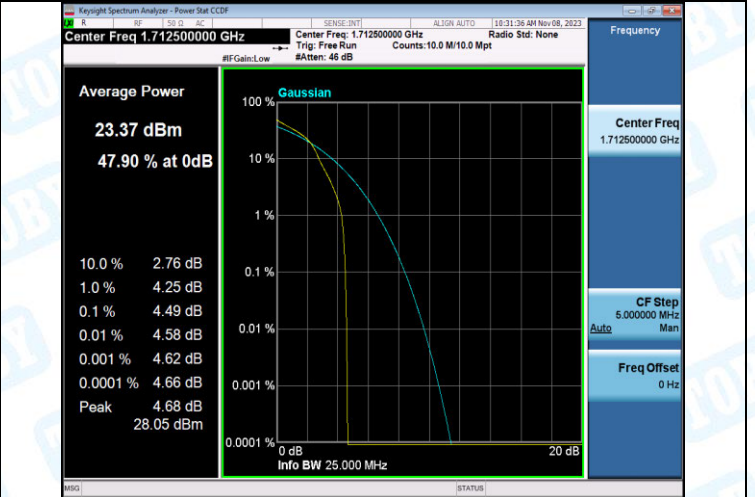

Band4-3MHz-16QAM-20175-15RB#0-PASS

Band4-3MHz-QPSK-20385-1RB#0-PASS

Band4-3MHz-16QAM-20385-1RB#0-PASS

Band4-3MHz-QPSK-20385-15RB#0-PASS

Band4-3MHz-16QAM-20385-15RB#0-PASS

Band4-5MHz-QPSK-19975-1RB#0-PASS

Band4-5MHz-16QAM-19975-1RB#0-PASS