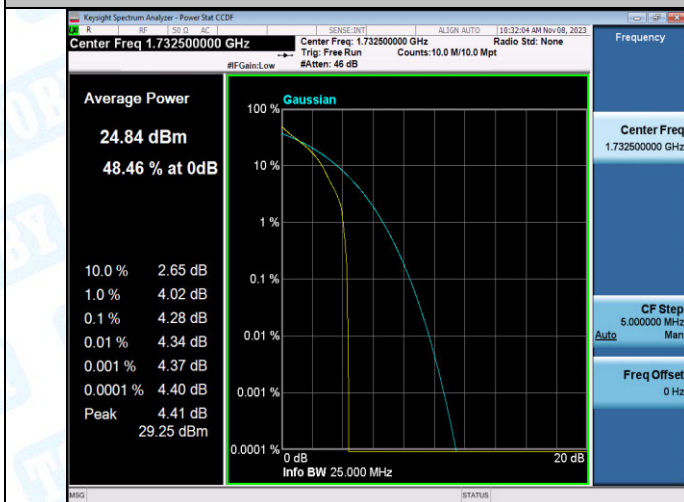

Band4-5MHz-QPSK-19975-25RB#0-PASS

Band4-5MHz-QPSK-20175-1RB#0-PASS