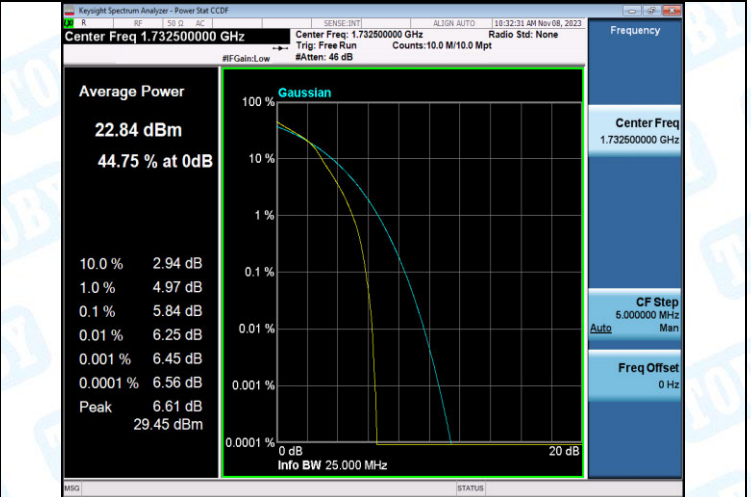

Band4-5MHz-QPSK-19975-25RB#0-PASS

Band4-5MHz-16QAM-19975-25RB#0-PASS

Band4-5MHz-QPSK-20175-1RB#0-PASS

Band4-5MHz-16QAM-20175-1RB#0-PASS

Band4-5MHz-QPSK-20175-25RB#0-PASS

Band4-5MHz-16QAM-20175-25RB#0-PASS

Band4-5MHz-QPSK-20375-1RB#0-PASS