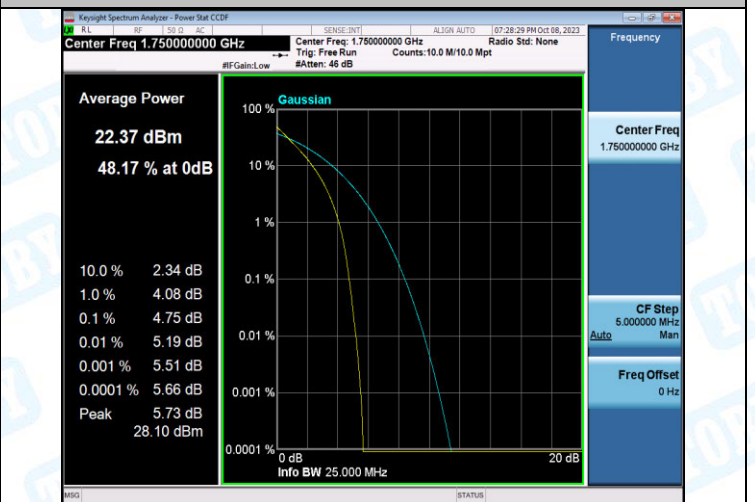

Band4-10MHz-QPSK-20000-50RB#0-PASS

Band4-10MHz-QPSK-20350-50RB#0-PASS