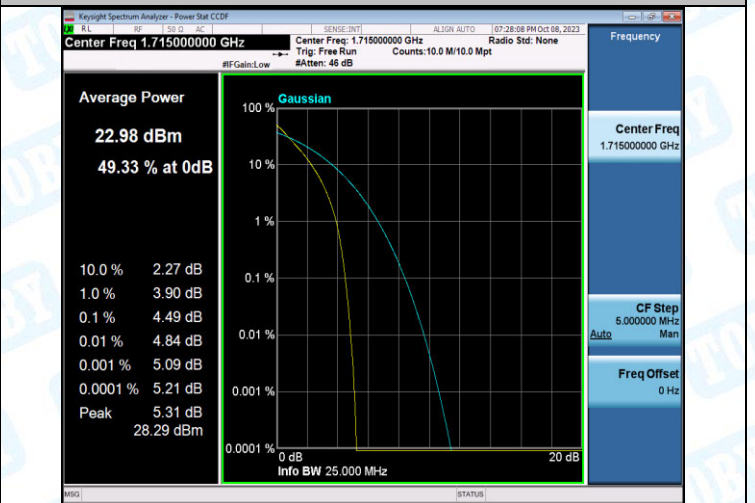

Band4-5MHz-16QAM-20375-1RB#0-PASS

Band4-5MHz-QPSK-20375-25RB#0-PASS

Band4-5MHz-16QAM-20375-25RB#0-PASS

Band4-10MHz-QPSK-20000-1RB#0-PASS

Band4-10MHz-16QAM-20000-1RB#0-PASS

Band4-10MHz-QPSK-20175-1RB#0-PASS