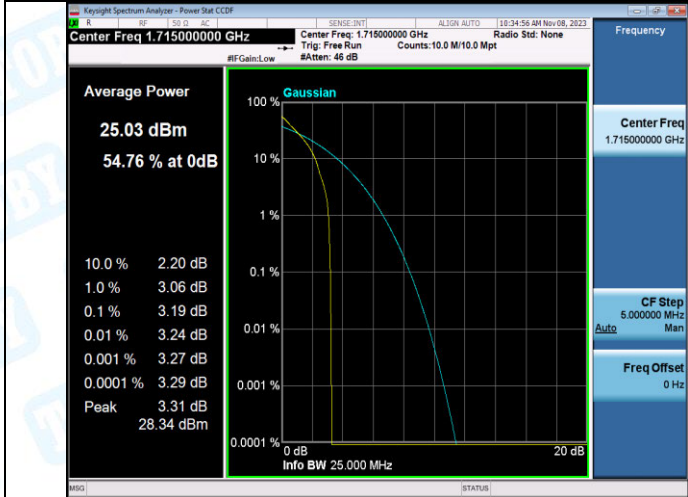

Band4-5MHz-QPSK-20375-25RB#0-PASS

Band4-10MHz-QPSK-20000-1RB#0-PASS