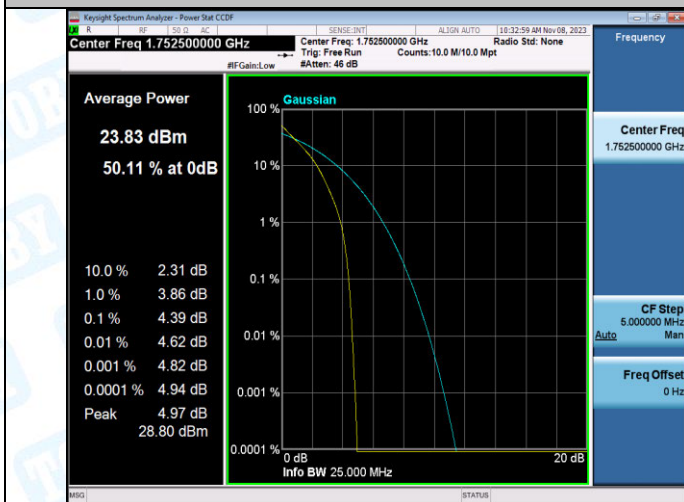

Band4-5MHz-QPSK-20375-1RB#0-PASS

Band4-5MHz-QPSK-20375-25RB#0-PASS