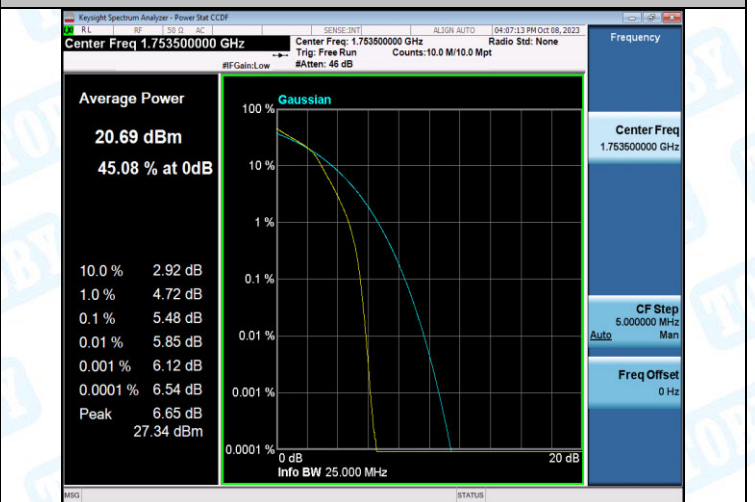

Band4-3MHz-16QAM-20175-15RB#0-PASS

Band4-3MHz-QPSK-20385-1RB#0-PASS

Band4-3MHz-16QAM-20385-1RB#0-PASS

Band4-3MHz-QPSK-20385-15RB#0-PASS

Band4-3MHz-16QAM-20385-15RB#0-PASS

Band4-5MHz-QPSK-19975-1RB#0-PASS

Band4-5MHz-16QAM-19975-1RB#0-PASS