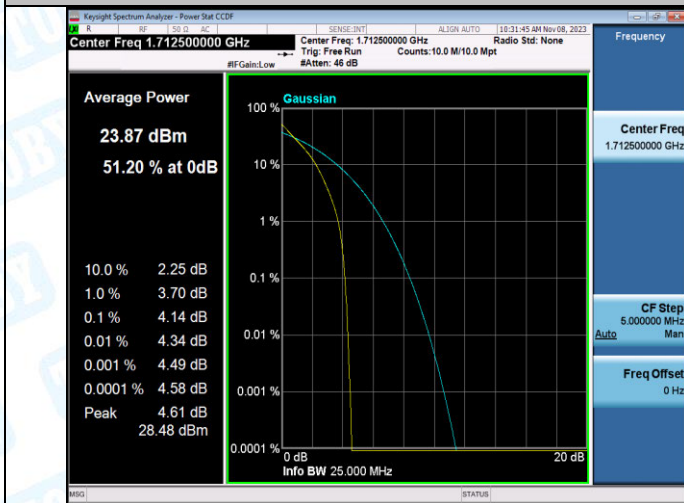

Band4-3MHz-16QAM-20175-15RB#0-PASS

Band4-3MHz-QPSK-20385-1RB#0-PASS

Band4-3MHz-16QAM-20385-1RB#0-PASS

Band4-3MHz-QPSK-20385-15RB#0-PASS

Band4-3MHz-16QAM-20385-15RB#0-PASS

Band4-5MHz-QPSK-19975-1RB#0-PASS

Band4-5MHz-16QAM-19975-1RB#0-PASS