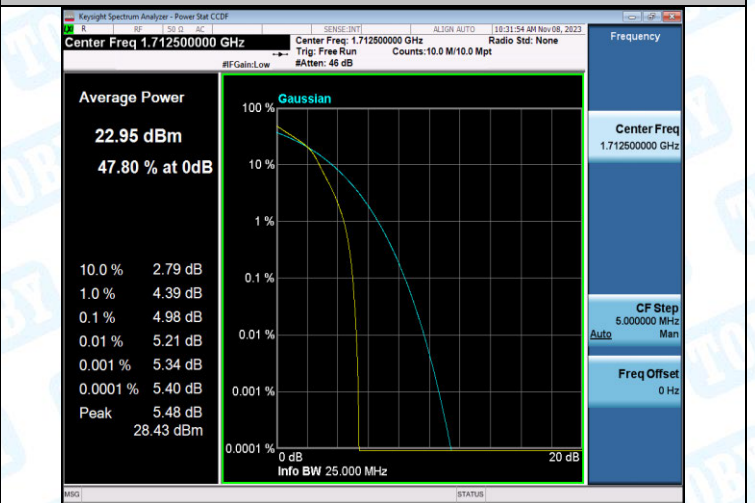

Band4-5MHz-16QAM-19975-1RB#0-PASS

Band4-5MHz-16QAM-19975-25RB#0-PASS