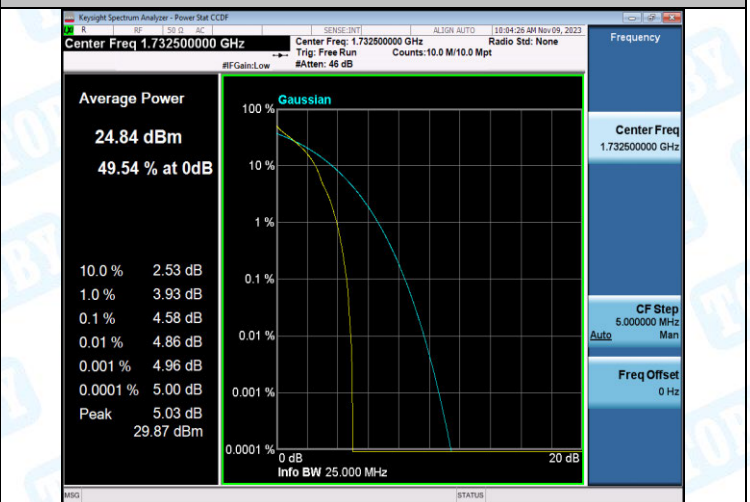

Band4-15MHz-QPSK-20025-1RB#0-PASS

Band4-15MHz-QPSK-20175-1RB#0-PASS