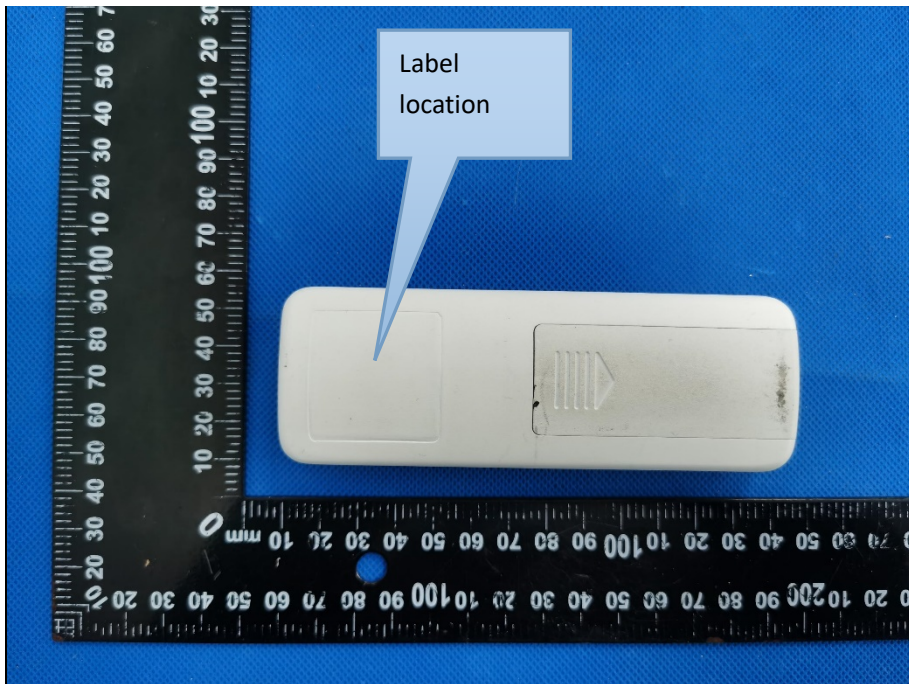

Label & label location

20mm*20mm

FCCID:2A767-SWT0001