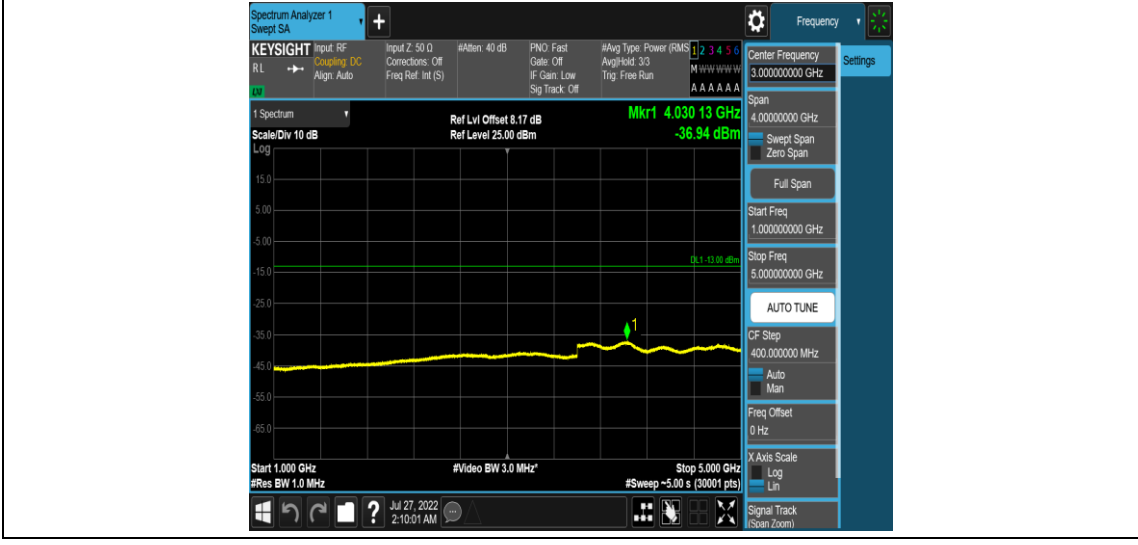

Band13-Stand-Alone-NaN-BPSK-23279-1 @0-15kHz-30-1000-30~1000MHz@-35.09dBm--13-PASS