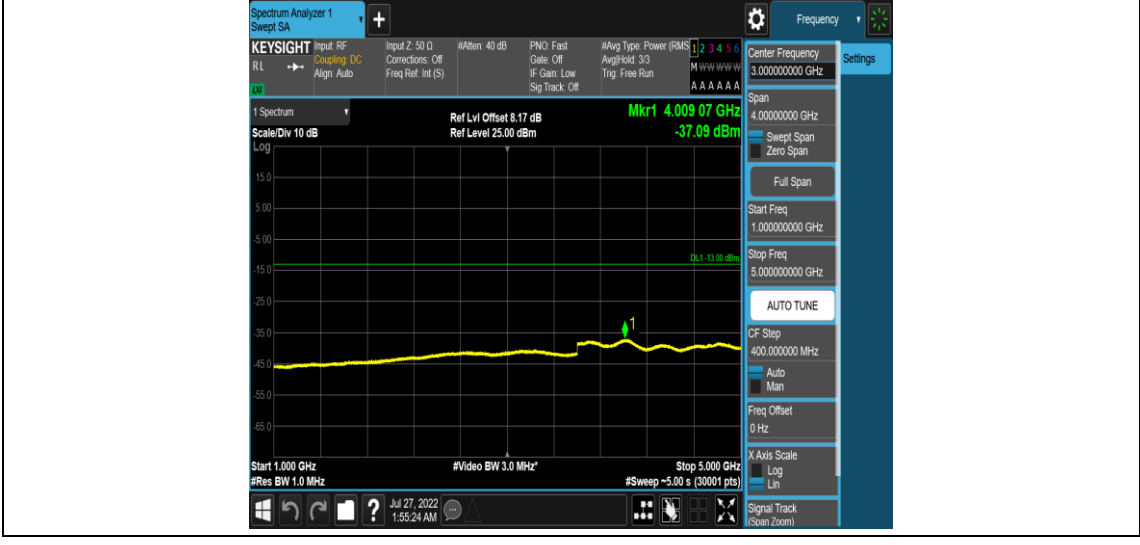

Band13-Stand-Alone-NaN-QPSK-23279-1@47-3.75kHz-30-1000-30~1000MHz@-34.74dBm-
-13-PASS