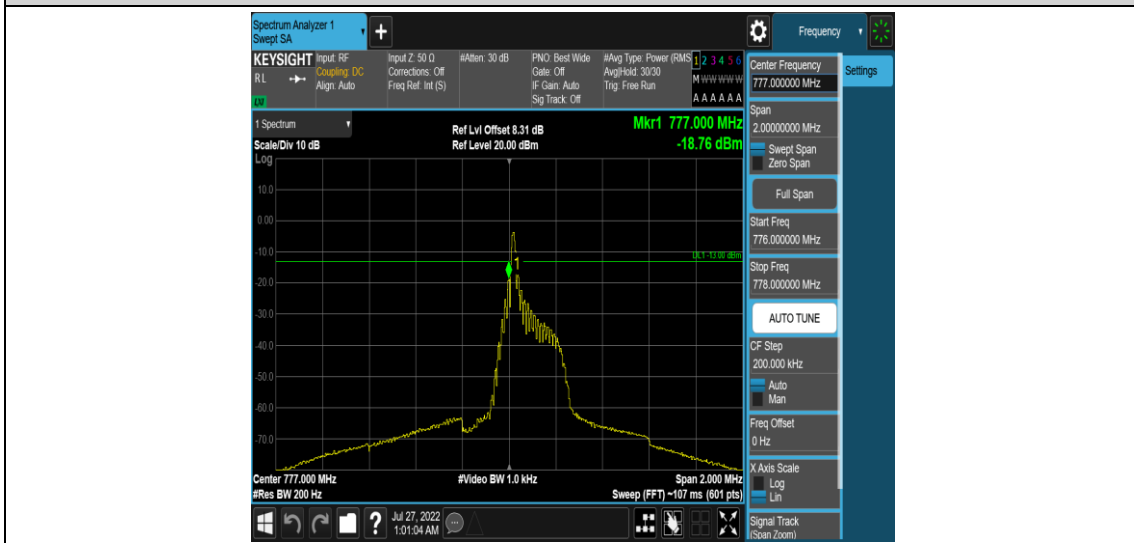

Band13-Stand-Alone-NaN-QPSK-23181-1 @0-3.75kHz--22.93-PASS

Band13-Stand-Alone-NaN-QPSK-23181-1 @47-3.75kHz--43.91-PASS

Band13-Stand-Alone-NaN-QPSK-23279-1 @0-3.75kHz--44.13-PASS

Band13-Stand-Alone-NaN-QPSK-23279-1 @47-3.75kHz--22.48-PASS