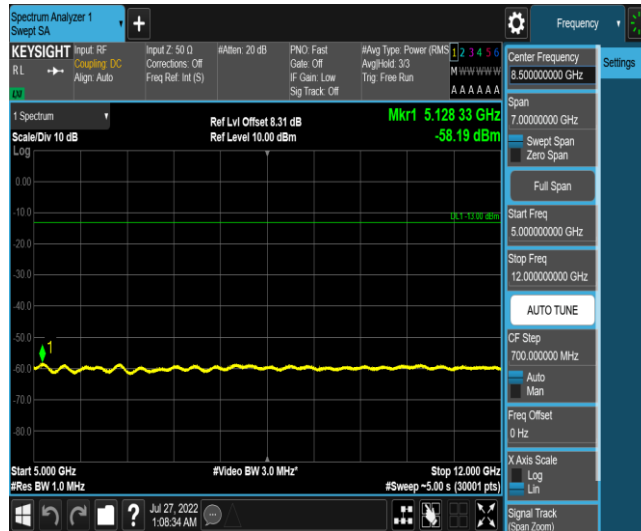

Test Graphs

Band13-Stand-Alone-NaN-QPSK-23181-1 @0-3.75kHz-0.15-30-0.15~30MHz@ -51.3dBm--23-PASS

Band13-Stand-Alone-NaN-QPSK-23181-1 @0-3.75kHz-30-1000-30~1000MHz@ -34.91dBm--13-PASS

Band13-Stand-Alone-NaN-QPSK-23181-1 @0-3.75kHz-1000-5000-1000~5000MHz@ -36.79dBm--13-PASS