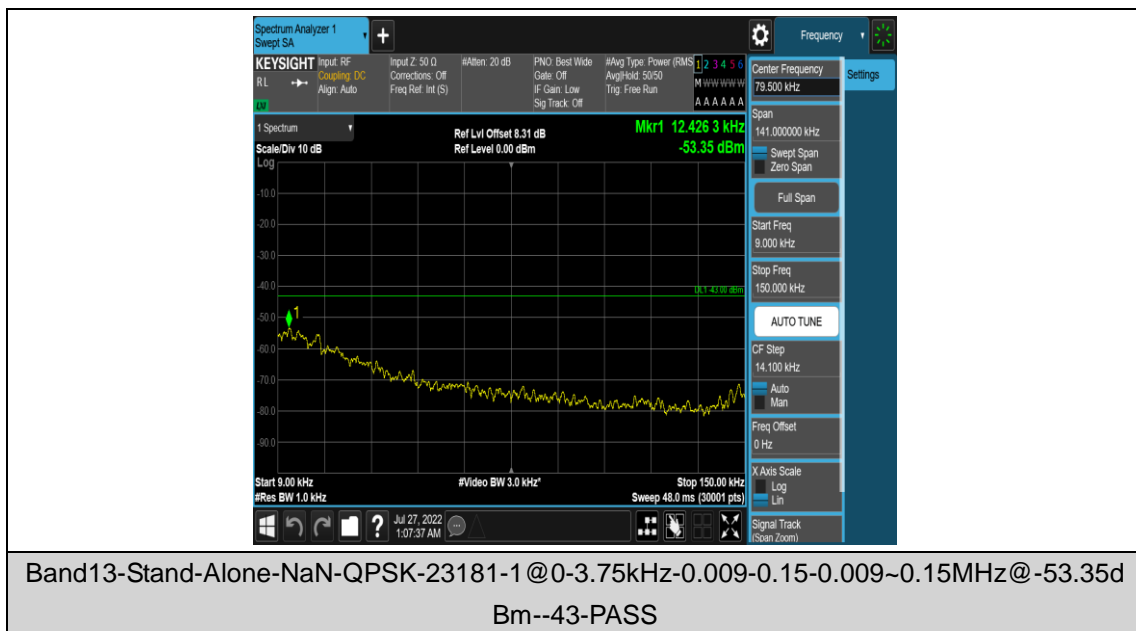

Band13	15kHz	NaN	QPSK	23181	12@0	5000	12000	-13	PASS
Band13	15kHz	NaN	QPSK	23181	12@0	12000	26500	-13	PASS
Band13	15kHz	NaN	QPSK	23230	12@0	0.009	0.15	-43	PASS
Band13	15kHz	NaN	QPSK	23230	12@0	0.15	30	-23	PASS
Band13	15kHz	NaN	QPSK	23230	12@0	30	1000	-13	PASS
Band13	15kHz	NaN	QPSK	23230	12@0	1000	5000	-13	PASS
Band13	15kHz	NaN	QPSK	23230	12@0	5000	12000	-13	PASS
Band13	15kHz	NaN	QPSK	23230	12@0	12000	26500	-13	PASS
Band13	15kHz	NaN	QPSK	23279	12@0	0.009	0.15	-43	PASS
Band13	15kHz	NaN	QPSK	23279	12@0	0.15	30	-23	PASS
Band13	15kHz	NaN	QPSK	23279	12@0	30	1000	-13	PASS
Band13	15kHz	NaN	QPSK	23279	12@0	1000	5000	-13	PASS
Band13	15kHz	NaN	QPSK	23279	12@0	5000	12000	-13	PASS
Band13	15kHz	NaN	QPSK	23279	12@0	12000	26500	-13	PASS

Test Graphs