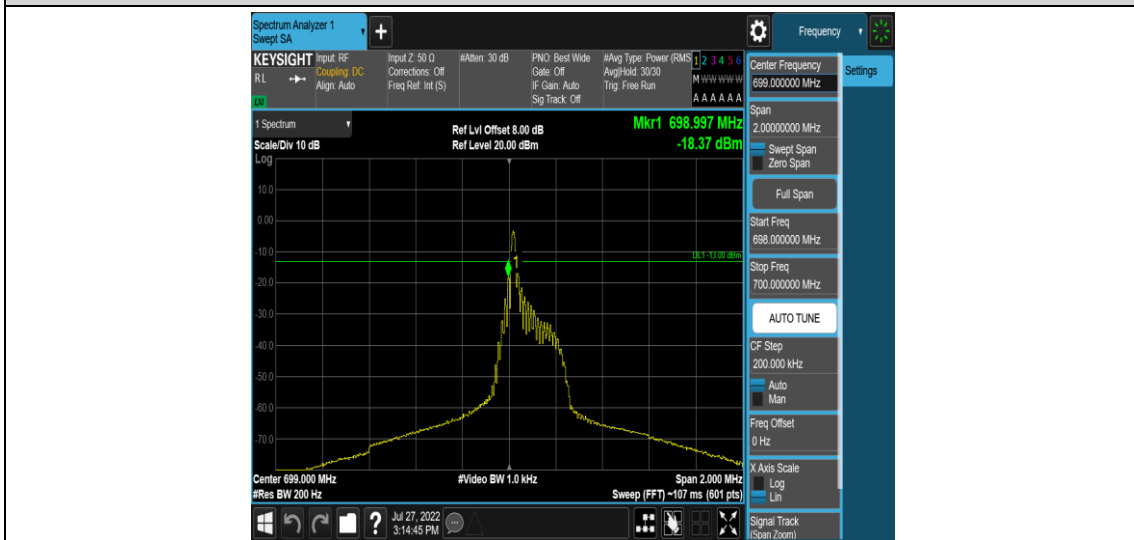

Band12-Stand-Alone-NaN-QPSK-23011-1 @0-3.75kHz--21.88-PASS

Band12-Stand-Alone-NaN-QPSK-23011-1 @47-3.75kHz--42.26-PASS

Band12-Stand-Alone-NaN-QPSK-23179-1 @0-3.75kHz--43.58-PASS

Band12-Stand-Alone-NaN-QPSK-23179-1 @47-3.75kHz--21.58-PASS