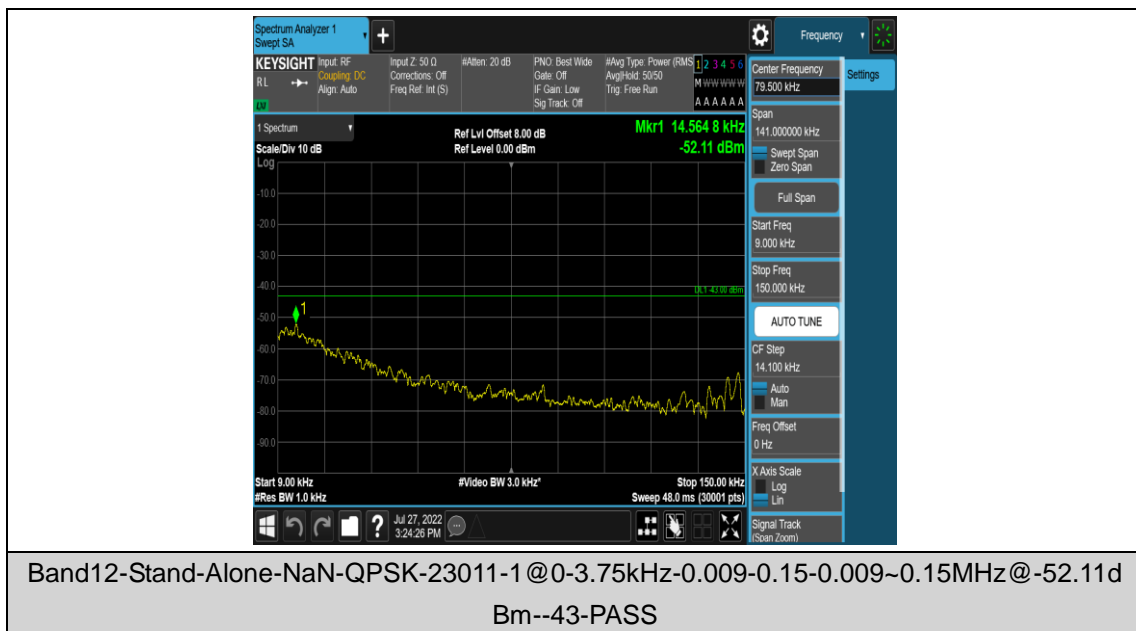

Band12	15kHz	NaN	QPSK	23011	12@0	5000	12000	-13	PASS
Band12	15kHz	NaN	QPSK	23011	12@0	12000	26500	-13	PASS
Band12	15kHz	NaN	QPSK	23095	12@0	0.009	0.15	-43	PASS
Band12	15kHz	NaN	QPSK	23095	12@0	0.15	30	-23	PASS
Band12	15kHz	NaN	QPSK	23095	12@0	30	1000	-13	PASS
Band12	15kHz	NaN	QPSK	23095	12@0	1000	5000	-13	PASS
Band12	15kHz	NaN	QPSK	23095	12@0	5000	12000	-13	PASS
Band12	15kHz	NaN	QPSK	23095	12@0	12000	26500	-13	PASS
Band12	15kHz	NaN	QPSK	23179	12@0	0.009	0.15	-43	PASS
Band12	15kHz	NaN	QPSK	23179	12@0	0.15	30	-23	PASS
Band12	15kHz	NaN	QPSK	23179	12@0	30	1000	-13	PASS
Band12	15kHz	NaN	QPSK	23179	12@0	1000	5000	-13	PASS
Band12	15kHz	NaN	QPSK	23179	12@0	5000	12000	-13	PASS
Band12	15kHz	NaN	QPSK	23179	12@0	12000	26500	-13	PASS

Test Graphs